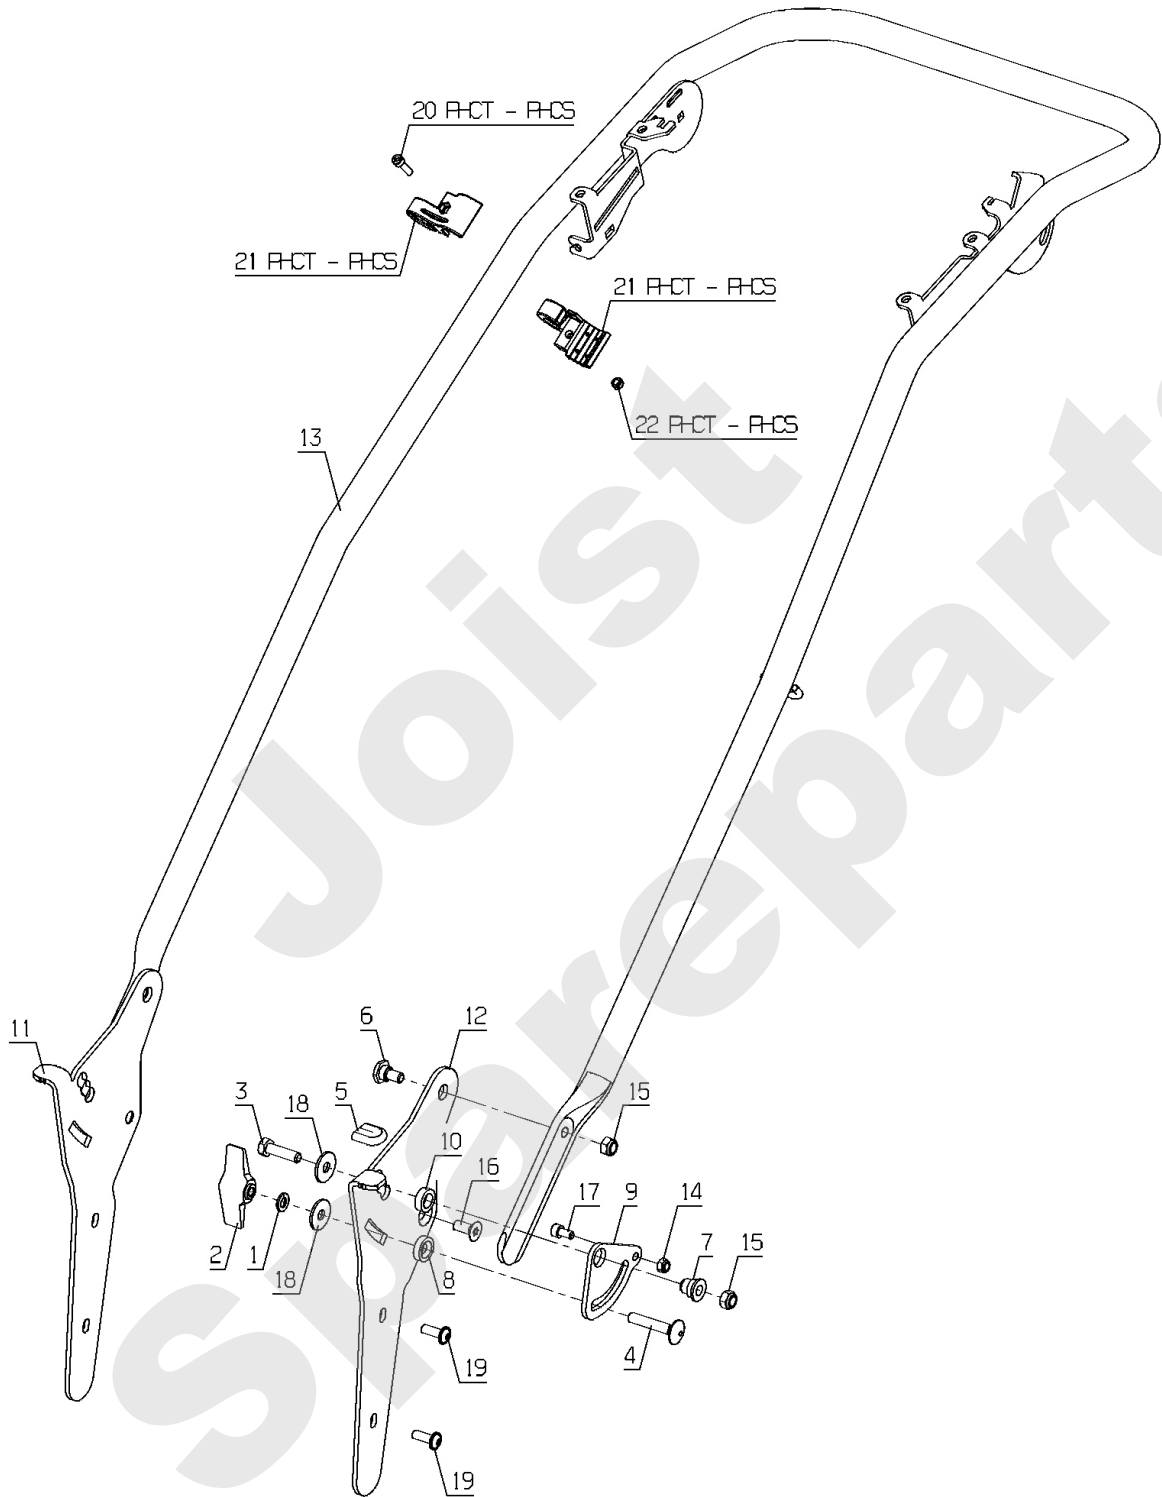

PL02059

Meilenstein	Teil-Code	Bezeichnung	Menge
1	2021	-> 71205	1
2	2244	-> 71052	1
3	5041	SCHRAUBE M8X30	1
4	5232	-> 71201	1
5	5334	-> 37997	1
6	5608	SCHRAUBE 6X35	1
7	9022	KUGELLAGER 6002 2RS	1
8	21256	SEEGERING 32X1,2	1
9	21270	SCHEIBE 6,4	1
10	21481	SCHEIBE	1
11	21525	STOPMUTTER HM4	1
12	21687	SECHSKANTSCHRAUBE H	1
13	22029	BEILAGSCHEIBE B 6,5	1
14	24150	VERSTÄRCK.PLÄTTCHEN	1
15	24151	KUPPLUNGSPATE	1
16	24152	MUFFE	1
17	24155	RIEMENANSCHLAG	1
18	24822	FEDER	1
19	24824	LAGER	1
20	24825	RIEMEN 13X560	1
21	24832	KUGELLAGER 6007-2RS	1
22	24835	BREMSBELAG	1
23	24836	BÜCHSE	1
24	36034	1/2 SCHEIB.MBK RM46	1
25	40173	EINTEL. FEDER	1
26	42007	MESSERFLANSCH	1
27	42051	BREMSPLATTE	1
28	42068	SCHEIBE 54,5X35X0,5	1
29	42070	GUSSCHEIBE DIA.45	1
30	43088	SCHEIBE 46X10,5X4	1
31	50456	SCHWUNGRAD VENTIL	1
32	71268	FHC SCHRAUBE M4X20	1
33	71365	SCHRAUBE 145160X20	1

PL02119

10/2015

Meilenstein	Teil-Code	Bezeichnung	Menge
1	6416	SCHEIBE	1
2	7036	-> 24610	1
3	9061	SCHRAUBE 8X30	1
4	35559	SCHRAUBE JM8-45	1
5	35778	LENKER ANSCHLAG	1
6	40102	DREHZAPFEN	1
7	40530	BÜCHSE	1
8	40532	BÜCHSE	1
9	40550	PLATTE	1
10	42675	BÜCHSE	1
11	50893	RECHTER ARM	1
12	50894	LINKER ARM	1
13	51230	HANDLE BAR	1
14	71073	-> 5232	1
15	71074	STOPMUTTER HM8	1
16	71122	SCHRAUBE TF M8X20	1
17	71232	-> 71355	1
18	71274	SCHEIBE B8.4	1
19	71276	SCHRAUBE EJPT 70X20	1
20	71408	SCHRAUBE CHC M5-20	1
21	36391	ANZIEH.HALB.HALTERG	1
22	71308	STOPMUTTER M5	1