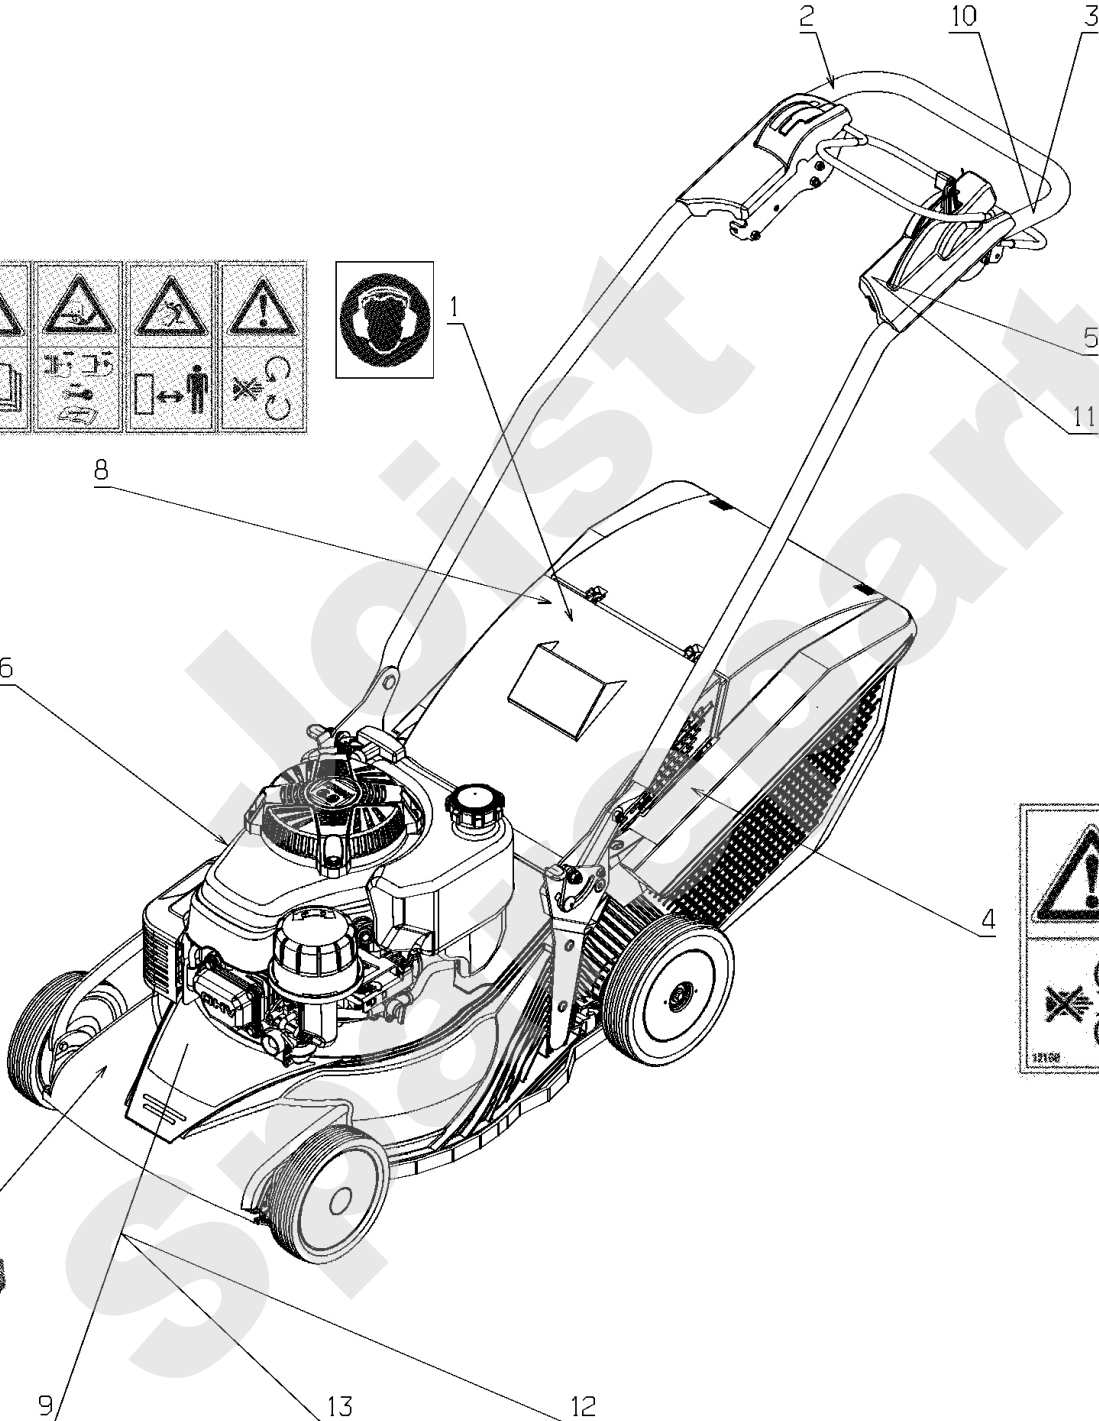

PL02114

PKCTM

PHCT

PHCS

Meilenstein	Teil-Code	Bezeichnung	Menge
1	12136	LÄRMSCHUTZ PIKTOGR.	1
2	12146	VORSCHUB AUFKLEBER	1
3	12163	MESS.KUPPL.AUFKLEB.	1
4	12168	AUFKLEBER KORB	1
5	12169	START AUFKLEBER	1
6	37247	AUFKLEBER RM46	1
7	38728	AUKLEBER FRANC/EURO	1
8	39998	AUFKLEBER	1
9	51521	AUFKLEBER PKCTM	1
10	52064	52064	1
11	52047	AUFKLEBER GASHEBEL	1
12	52036	AUFKLEBER PHCS	1
13	52037	AUFKLEBER PHCT	1