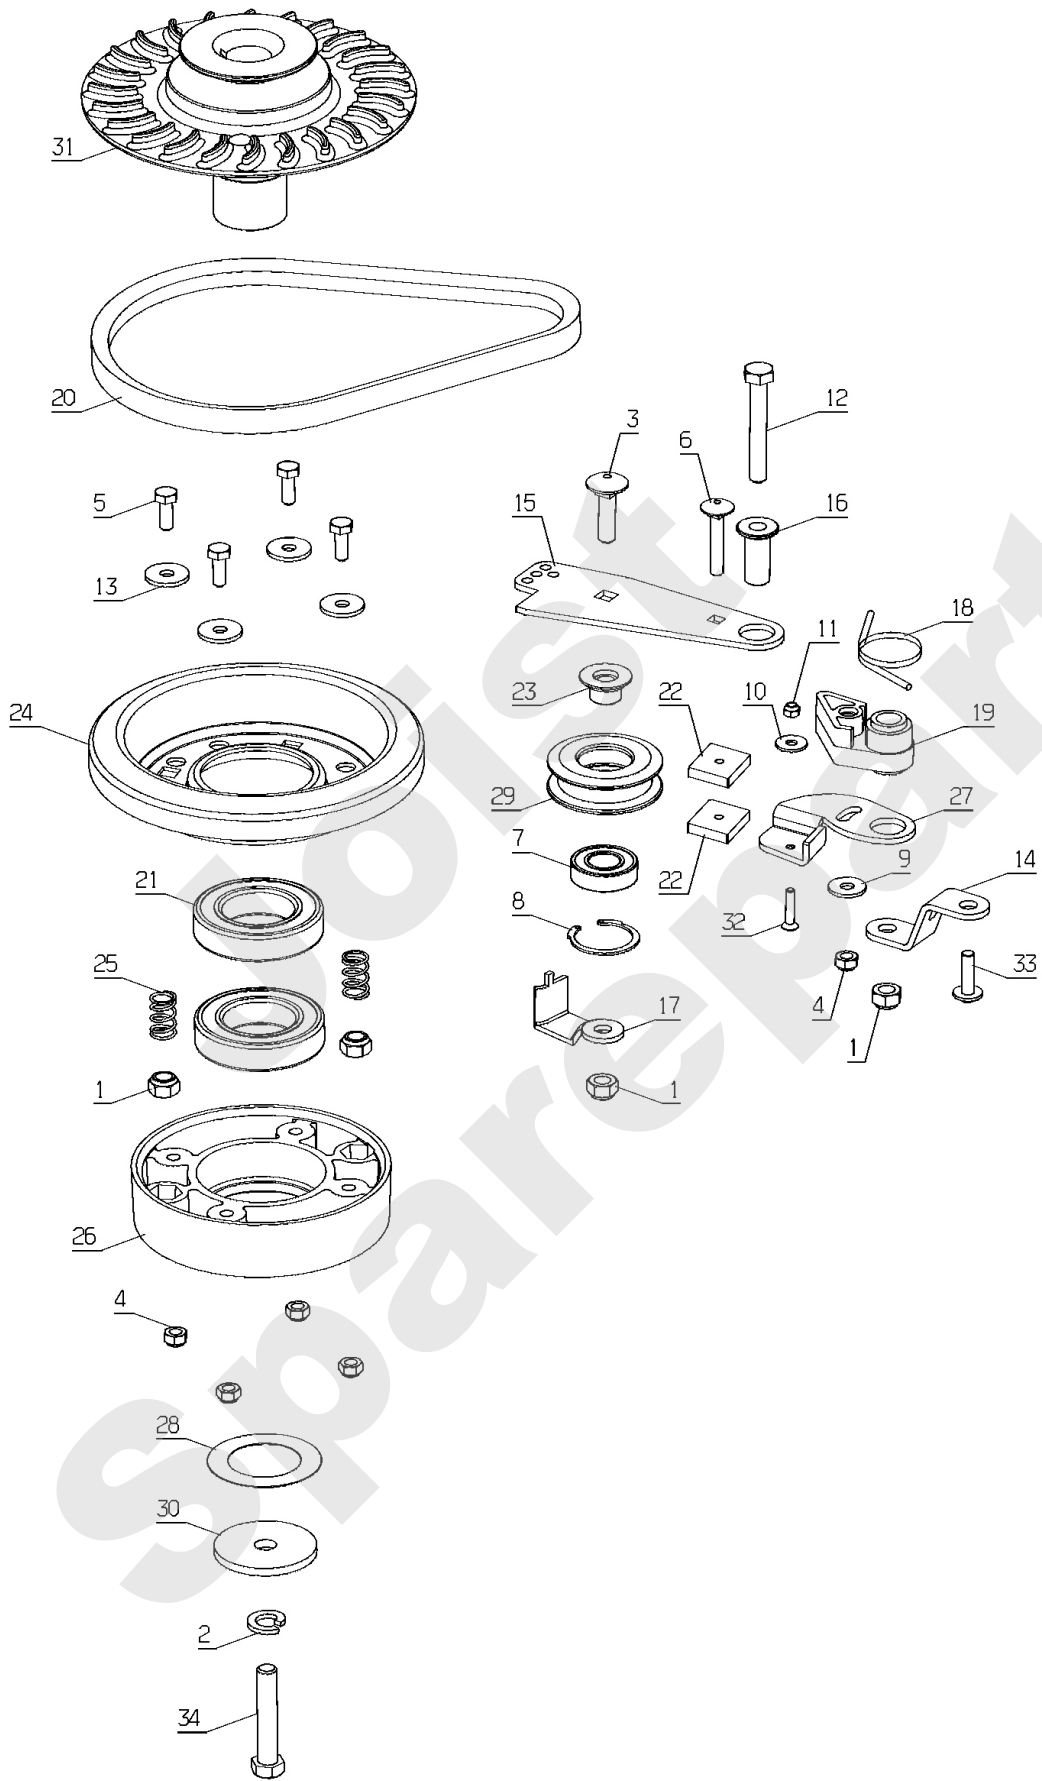

PL02013

01/2013

Meilenstein	Teil-Code	Bezeichnung	Menge
1	1607	-> 37561	1
2	20559	SEEGERING	1
3	21481	SCHEIBE	1
4	39944	UNTERER KORB WEIS	1
5	39945	KORB HALT.KPLT.GRÜN	1
6	41608	FÜLLANZEIGER	1
7	41655	KORBSGRIFF	1
8	41657	GESTÄNGE	1
9	41658	KORBHAKEN RECHTS	1
10	41659	KORBHAKEN LINKS	1
11	41660	GRIFF SCHUTZ	1
12	41662	OBERER KORB	1
13	71233	-> 71231	1
14	39556	R.FANGKORB GITTER	1
15	39557	L.FANGKORB GITTER	1

PL02059

Meilenstein	Teil-Code	Bezeichnung	Menge
1	2021	-> 71205	1
2	2244	-> 71052	1
3	5041	SCHRAUBE M8X30	1
4	5232	-> 71201	1
5	5334	-> 37997	1
6	5608	SCHRAUBE 6X35	1
7	9022	KUGELLAGER 6002 2RS	1
8	21256	SEEGERING 32X1,2	1
9	21270	SCHEIBE 6,4	1
10	21481	SCHEIBE	1
11	21525	STOPMUTTER HM4	1
12	21687	SECHSKANTSCHRAUBE H	1
13	22029	BEILAGSCHEIBE B 6,5	1
14	24150	VERSTÄRCK.PLÄTTCHEN	1
15	24151	KUPPLUNGSPATE	1
16	24152	MUFFE	1
17	24155	RIEMENANSCHLAG	1
18	24822	FEDER	1
19	24824	LAGER	1
20	24825	RIEMEN 13X560	1
21	24832	KUGELLAGER 6007-2RS	1
22	24835	BREMSBELAG	1
23	24836	BÜCHSE	1
24	36034	1/2 SCHEIB.MBK RM46	1
25	40173	EINTEL. FEDER	1
26	42007	MESSERFLANSCH	1
27	42051	BREMSPLATTE	1
28	42068	SCHEIBE 54,5X35X0,5	1
29	42070	GUSSCHEIBE DIA.45	1
30	43088	SCHEIBE 46X10,5X4	1
31	50456	SCHWUNGRAD VENTIL	1
32	71268	FHC SCHRAUBE M4X20	1
33	71365	SCHRAUBE 145160X20	1