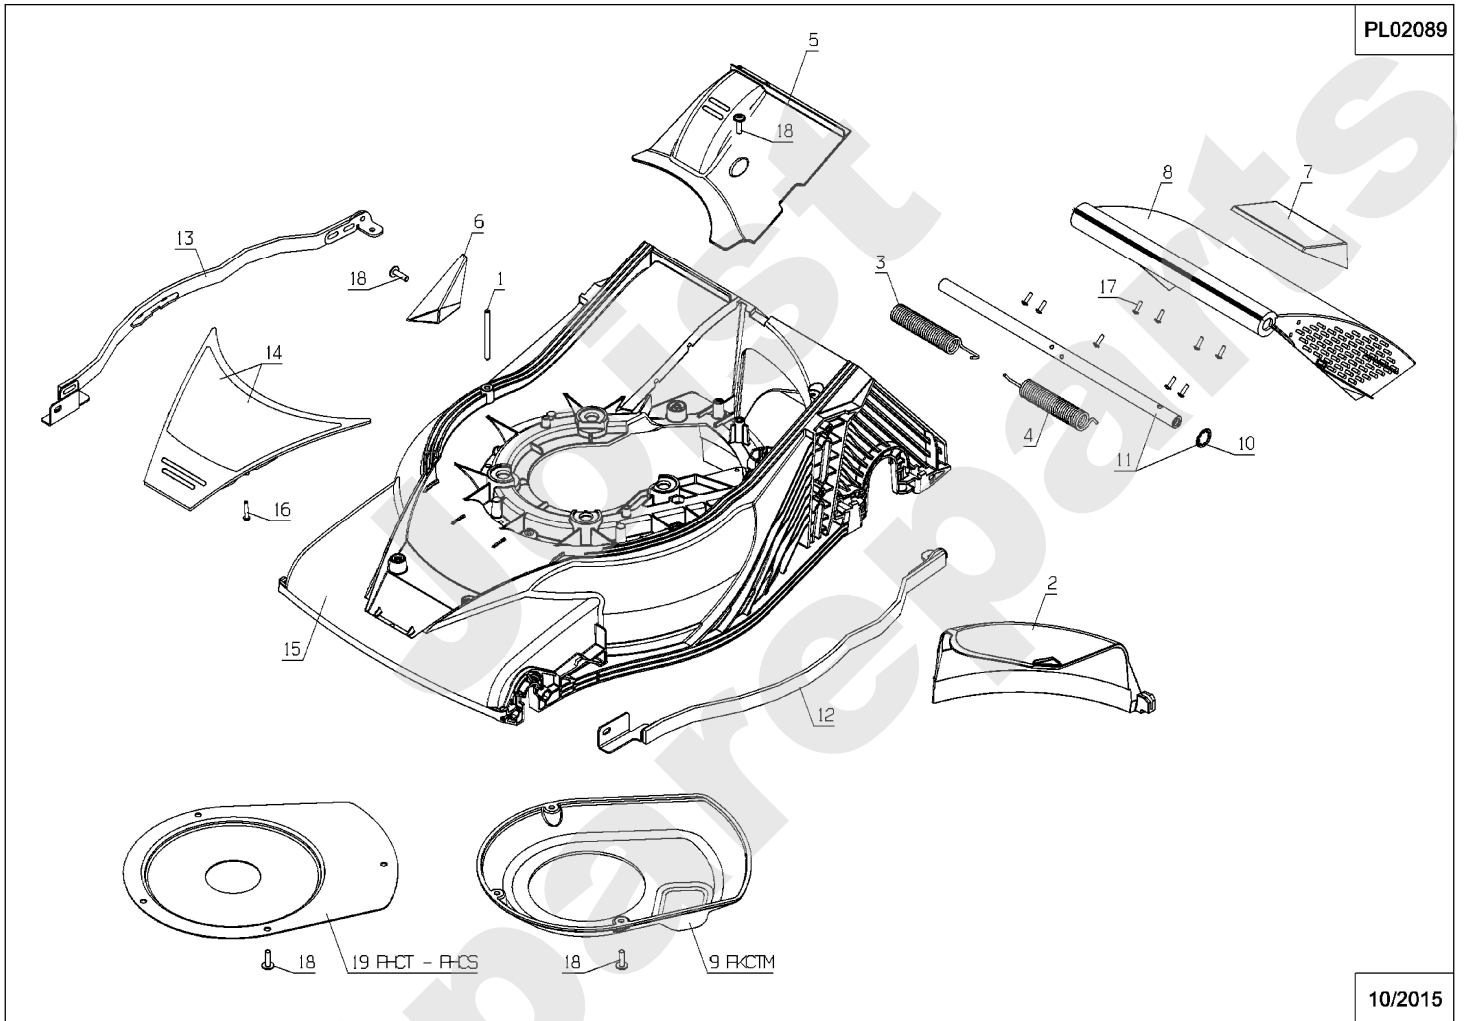

Meilenstein	Teil-Code	Bezeichnung	Menge
1	35128	SCHNITTHÖHE ANZEIGE	1
2	36332	VERSCHLUSS STOPF.	1
3	39392	FEDER	1
4	39393	FEDER	1
5	39847	ABDECKUNG RM46	1
6	39994	SOHLE RM46	1
7	40047	GRIFF	1
8	41024	DEFLEKTOR	1
9	43548	VERKLEIDUNG MBK	1
10	50104	KLAUE SCHEIBE	1
11	50939	DEFLEKTORACHSE 46	1
12	51001	LINKE VERSTÄRKUNG	1
13	51002	RECHTE VERSTÄRKUNG	1
14	51278	DECKEL VORNE WEISS	1
15	51280	MÄHWERK 46CM	1
16	71190	VIS EJ-PT KA40X25	1
17	71299	SCHRAUBE EJPT 40X14	1
18	71365	SCHRAUBE 145160X20	1
19	43504	FLANSCH VERKLEIDUNG	1