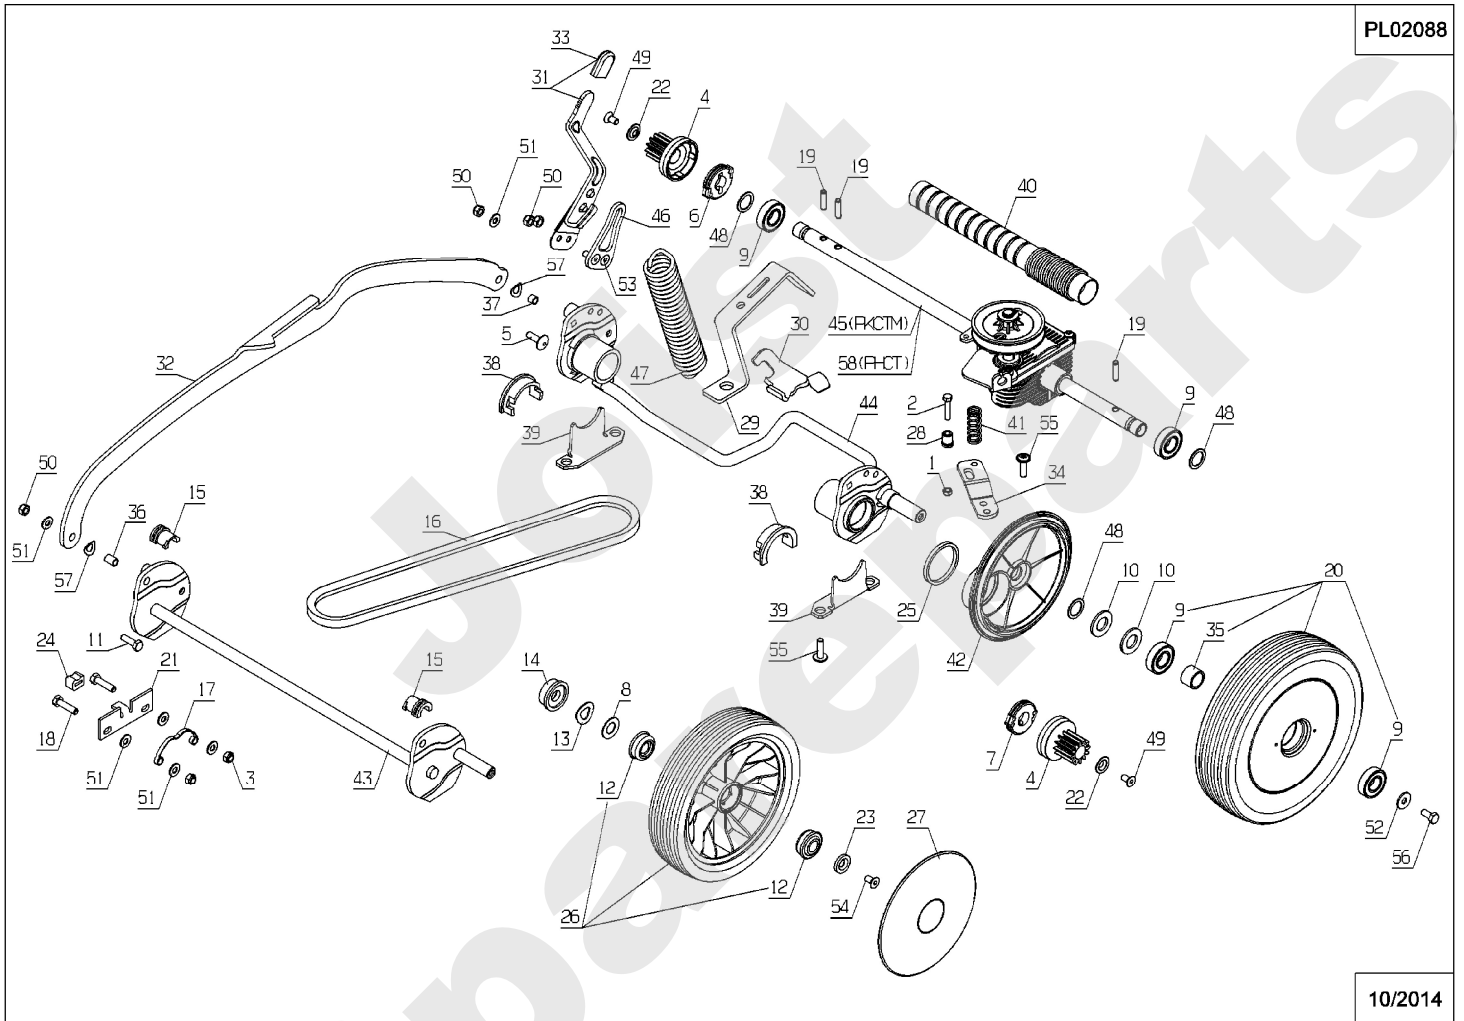

Meilenstein	Teil-Code	Bezeichnung	Menge
1	1607	-> 37561	1
2	71135	SCHRAUBE TH M5X25	1
2	5071	SCHRAUBE HM5X20	1
3	5232	-> 71201	1
4	5323	ZAHNRAD	1
5	5496	SCHRAUBE M6X20	1
6	5733	FREILAUF RECHTS	1
7	5734	FREILAUF LINKS	1
8	6011	SCHEIBE 12,2X23,2X1	1
9	9022	KUGELLAGER 6002 2RS	1
10	9034	NYLON SCHEIBE	1
11	20507	SECHSKANT.HM 6X20	1
12	20533	KUGELLAGER DIAM.12	1
13	20536	WELLENSCHEIBE B12	1
14	20537	RADBÜCHSE	1
15	20539	VORDERBÜCHSE	1
16	20567	RIEMEN SPZ800	1
17	20692	ELASTISCHER BÜBEL	1
18	20693	SECHSKANTSCH.HM6X25	1
19	21609	SPLINTE 5X22	1
20	23276	GRÜNES RAD GET.GRÜN	1
21	24024	AUFLAGBLECH VORNE	1
22	24067	SCHEIBE	1
23	24132	RADACHSE SCHEIBE	1
24	24634	SCHWINGUNGSDAEMPFER	1
25	24692	DICHTUNGSSCHEIBE	1
26	24810	RAD 180 + LAGER	1
27	24922	RADFLANSCH D180 GR.	1
28	35511	BÜCHSE D9/D5,2X6	1
28	-51588-	FEDERHÜLSE	1
29	36483	HALTERUNG	1
30	36597	FEDER BEFESTIGUNG	1
31	37241	-> 52035	1