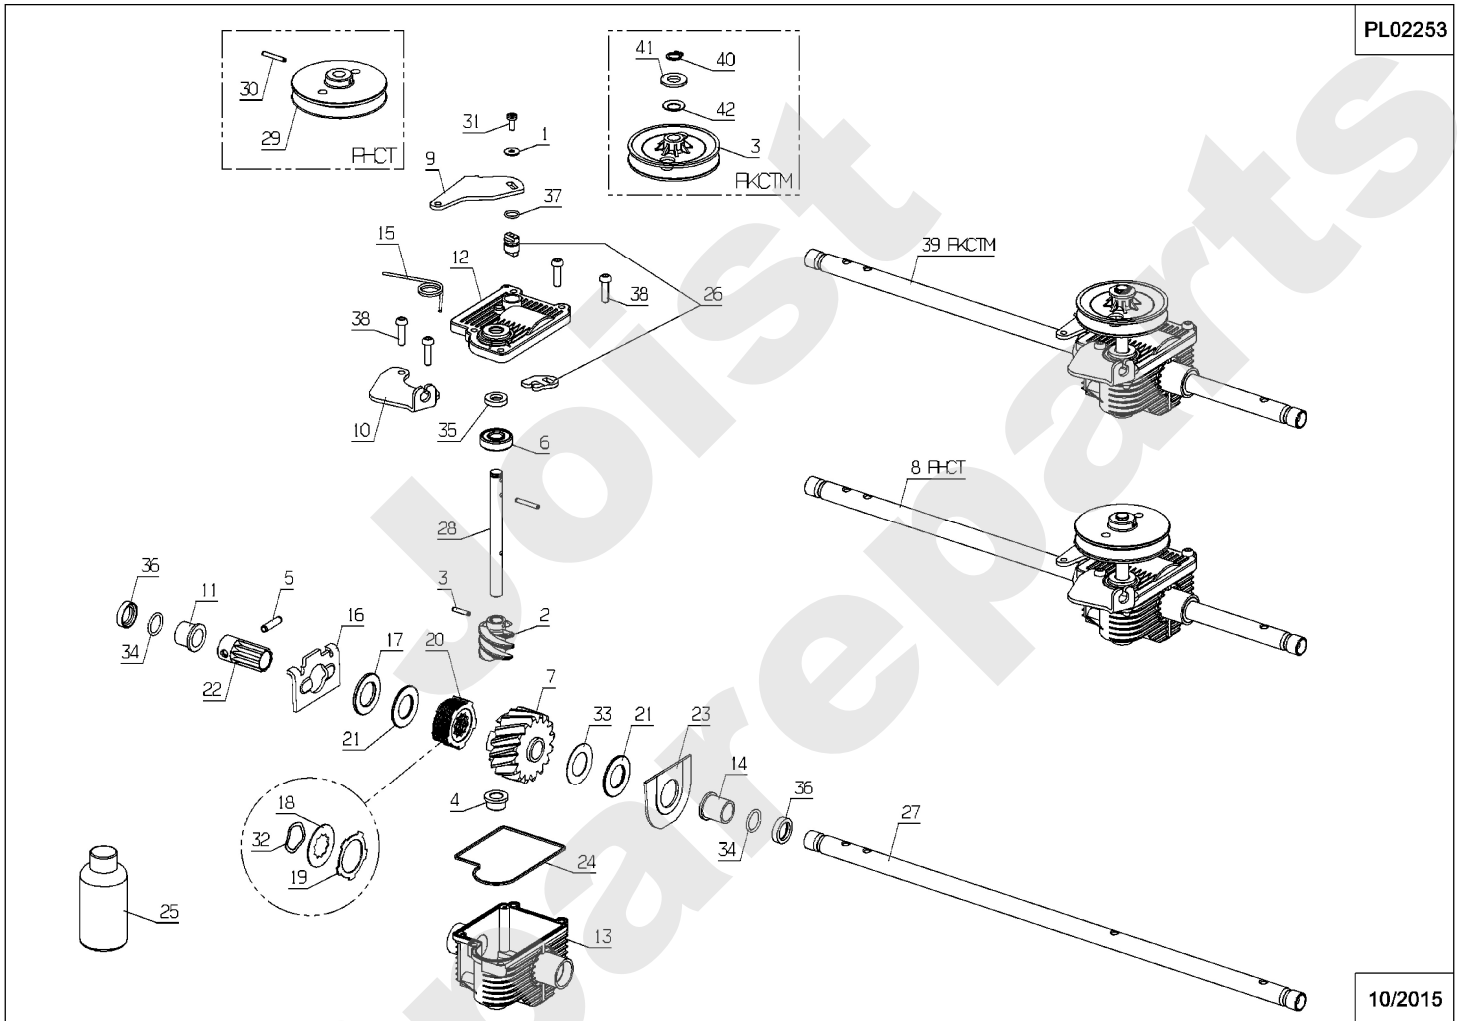

PL02253

10/2015

Meilenstein	Teil-Code	Bezeichnung	Menge
1	7094	BEILAGSCHEIBE B 4,3	1
2	20555	SCHNECKE	1
3	41053	RED.SCHEIBE	1
4	20558	BÜCHSE C10/15X10	1
5	21609	SPLINTE 5X22	1
6	24642	KUGELLAGER	1
7	24776	GLOKE + RAD	1
8	39971	SCH.GETRIEBE	1
9	39973	ARM RM46	1
10	39974	HALTERUNG	1
11	40108	RING C15/19X16BP25	1
12	41051	DECKEL REDUZIERGETR	1
13	41052	OIL BAD GETRIEBE NM	1
14	41056	BÜCHSE C15/19X20	1
15	41060	KUPPLG RÜCKHOLFEDER	1
16	41094	GABEL RD	1
17	41095	ANSCHLAGSCHEIBE	1
18	41096	INNERKUPPLUNGSCHEIBE	1
19	41097	AUSS.KUPPLG.SCHEIBE	1
20	41100	SCHEIB.SET+ANSCHLAG	1
21	41102	NADELAXIALLAGER	1
22	41104	MITNHEMER	1
23	41105	GEHÄUSEVERSTÄRKERUN	1
24	41110	DECKEL DICHTUNG	1
25	41116	ÖL AZOLLA 60ML	1
26	41822	STEUERUNGSACHSE	1
27	43034	ACHSE NG 48	1
28	43520	SCHNELLE WELLE	1
29	50006	SCHEIBE DP:72	1
30	71088	SPLINTE 3X22	1
31	71213	SCHRAUBE M4X10	1
32	71214	SCHEIBE R9	1
33	71216	ANSCHLAGSCHEIBE	1