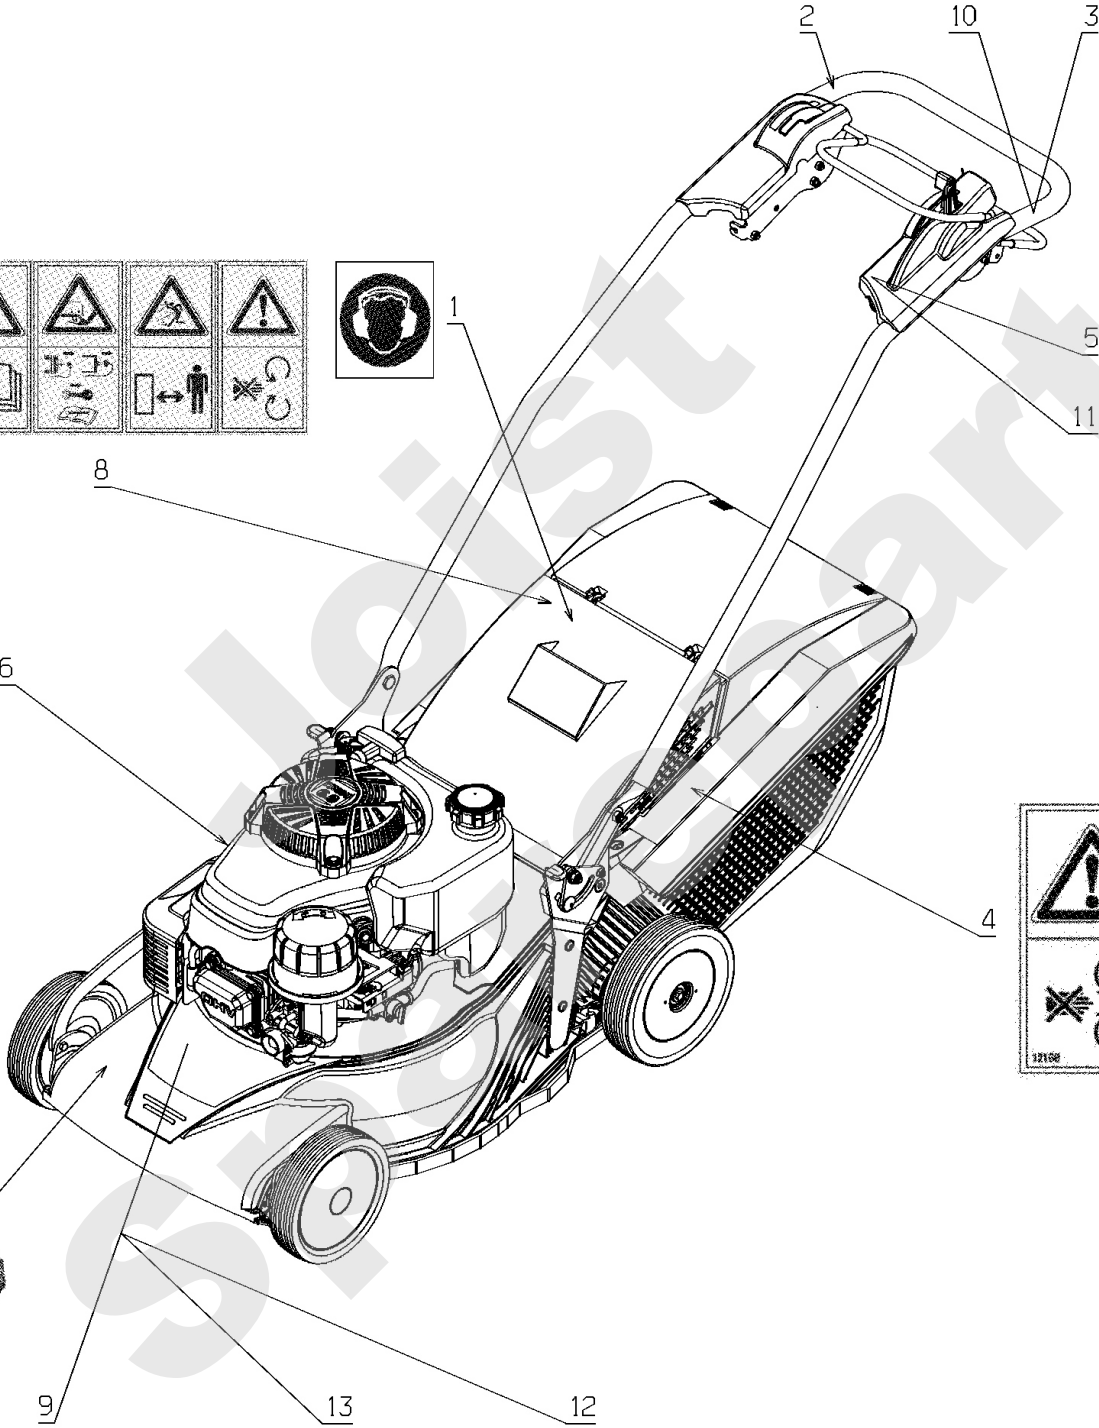

PL02114

PKCTM

PHCT

PHCS

Meilenstein	Teil-Code	Bezeichnung	Menge
1	12136	LÄRMSCHUTZ PIKTOGR.	1
2	12146	VORSCHUB AUFKLEBER	1
3	12163	MESS.KUPPL.AUFKLEB.	1
4	12168	AUFKLEBER KORB	1
5	12169	START AUFKLEBER	1
6	37247	AUFKLEBER RM46	1
7	38728	AUKLEBER FRANC/EURO	1
8	39998	AUFKLEBER	1
9	51521	AUFKLEBER PKCTM	1
10	52064	52064	1
11	52047	AUFKLEBER GASHEBEL	1
12	52036	AUFKLEBER PHCS	1
13	52037	AUFKLEBER PHCT	1