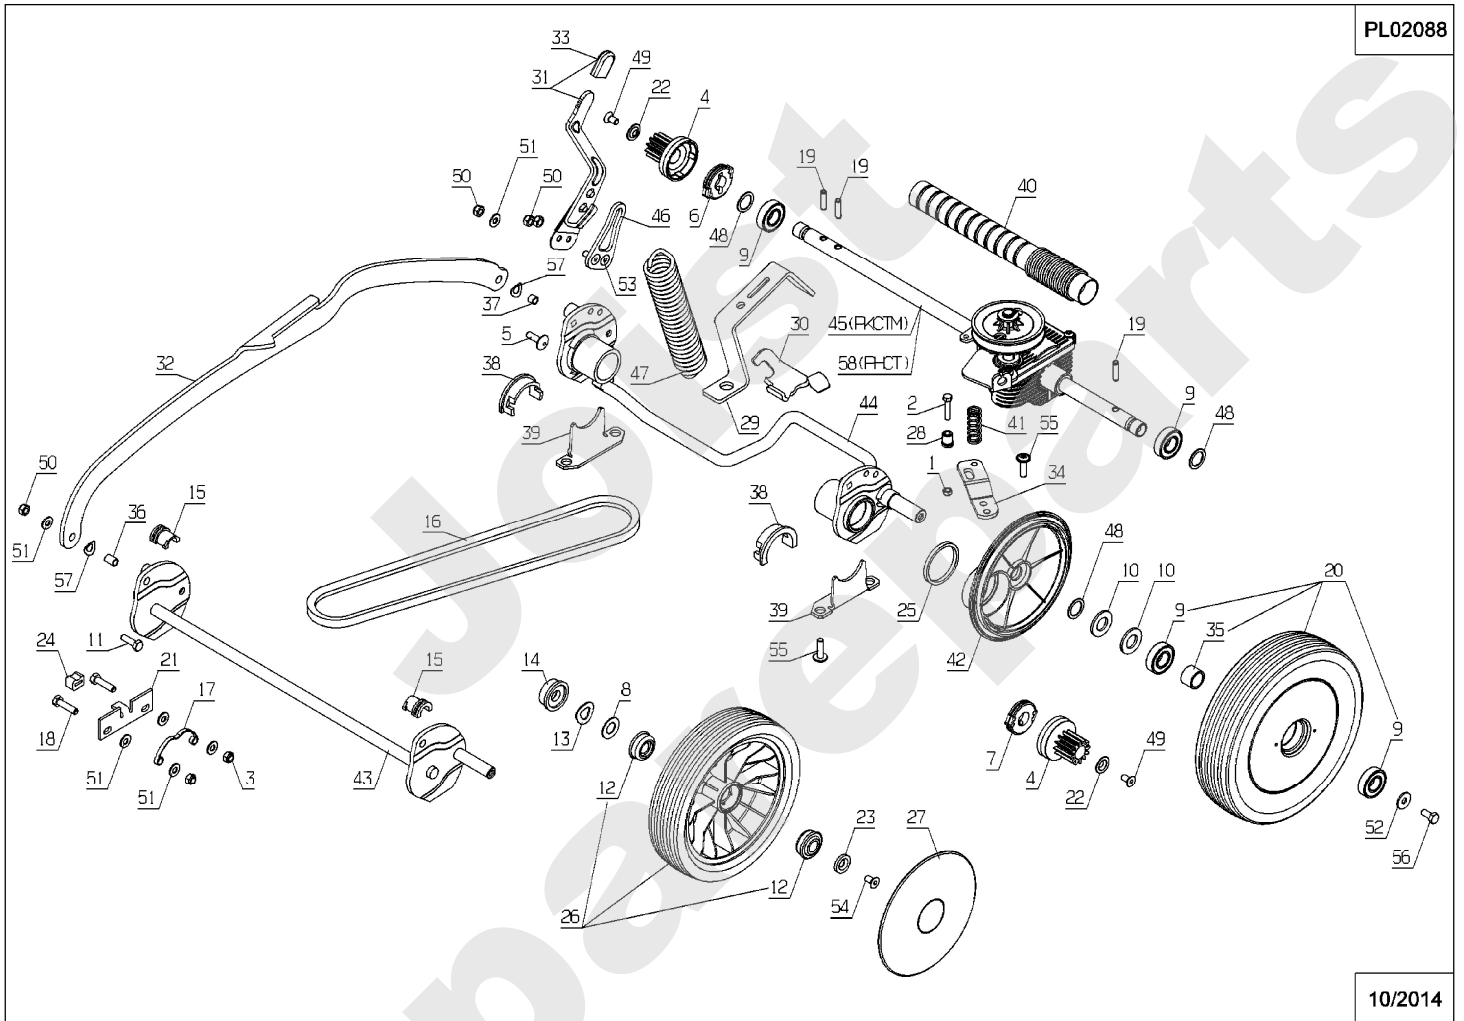

Meilenstein	Teil-Code	Bezeichnung	Menge
1	1607	-> 37561	1
2	71135	SCHRAUBE TH M5X25	1
2	5071	SCHRAUBE HM5X20	1
3	5232	-> 71201	1
4	5323	ZAHNRAD	1
5	5496	SCHRAUBE M6X20	1
6	5733	FREILAUF RECHTS	1
7	5734	FREILAUF LINKS	1
8	6011	SCHEIBE 12,2X23,2X1	1
9	9022	KUGELLAGER 6002 2RS	1
10	9034	NYLON SCHEIBE	1
11	20507	SECHSKANT.HM 6X20	1
12	20533	KUGELLAGER DIAM.12	1
13	20536	WELLENSCHEIBE B12	1
14	20537	RADBÜCHSE	1
15	20539	VORDERBÜCHSE	1
16	20567	RIEMEN SPZ800	1
17	20692	ELASTISCHER BÜBEL	1
18	20693	SECHSKANTSCH.HM6X25	1
19	21609	SPLINTE 5X22	1
20	23276	GRÜNES RAD GET.GRÜN	1
21	24024	AUFLAGBLECH VORNE	1
22	24067	SCHEIBE	1
23	24132	RADACHSE SCHEIBE	1
24	24634	SCHWINGUNGSDAEMPFER	1
25	24692	DICHTUNGSSCHEIBE	1
26	24810	RAD 180 + LAGER	1
27	24922	RADFLANSCH D180 GR.	1
28	35511	BÜCHSE D9/D5,2X6	1
28	-51588-	FEDERHÜLSE	1
29	36483	HALTERUNG	1
30	36597	FEDER BEFESTIGUNG	1
31	37241	-> 52035	1

Meilenstein	Teil-Code	Bezeichnung	Menge
32	37293	VERBINDUNGSGESTÄNGE	1
33	37309	ABGER.STOPFEN	1
34	38392	GETRIEBE BEFES.	1
35	42097	HÜLSE	1
36	42704	VORD SCHNITT BÜCHSE	1
37	42706	HINT SCHNITT BÜCHSE	1
38	42736	BÜCHSE	1
39	43021	BEFESTIGUNGSFLANSCH	1
40	43032	BOLZENSCHUTZSCHLAUC	1
41	43036	RIEMENSPANUNGSFEDER	1
42	43187	HINTERRAD VERKLEIDG	1
43	43265	VORNE SCHNITTHÖHE	1
44	43292	HIN.SCHNIT.ANT.	1
45	51212	SCHEIB.GETRIEBE	1
46	51264	51264	1
47	51312	51312	1
48	71016	SCHEIBE 16X22X1	1
49	71021	SCHRAU.FHC/90 M6X12	1
50	71073	-> 5232	1
51	71075	SCHEIBE	1
52	71096	BEILAGSCHEIBE B6,4	1
53	71137	SCHRAUBE M6X16	1
54	71222	SCHR. FHC/90 M6X12	1
55	71365	SCHRAUBE 145160X20	1
56	71425	SCHRAUBE TH M6X14	1
57	71427	FEDERSCH DIN 137-A8	1
58	39971	SCH.GETRIEBE	1