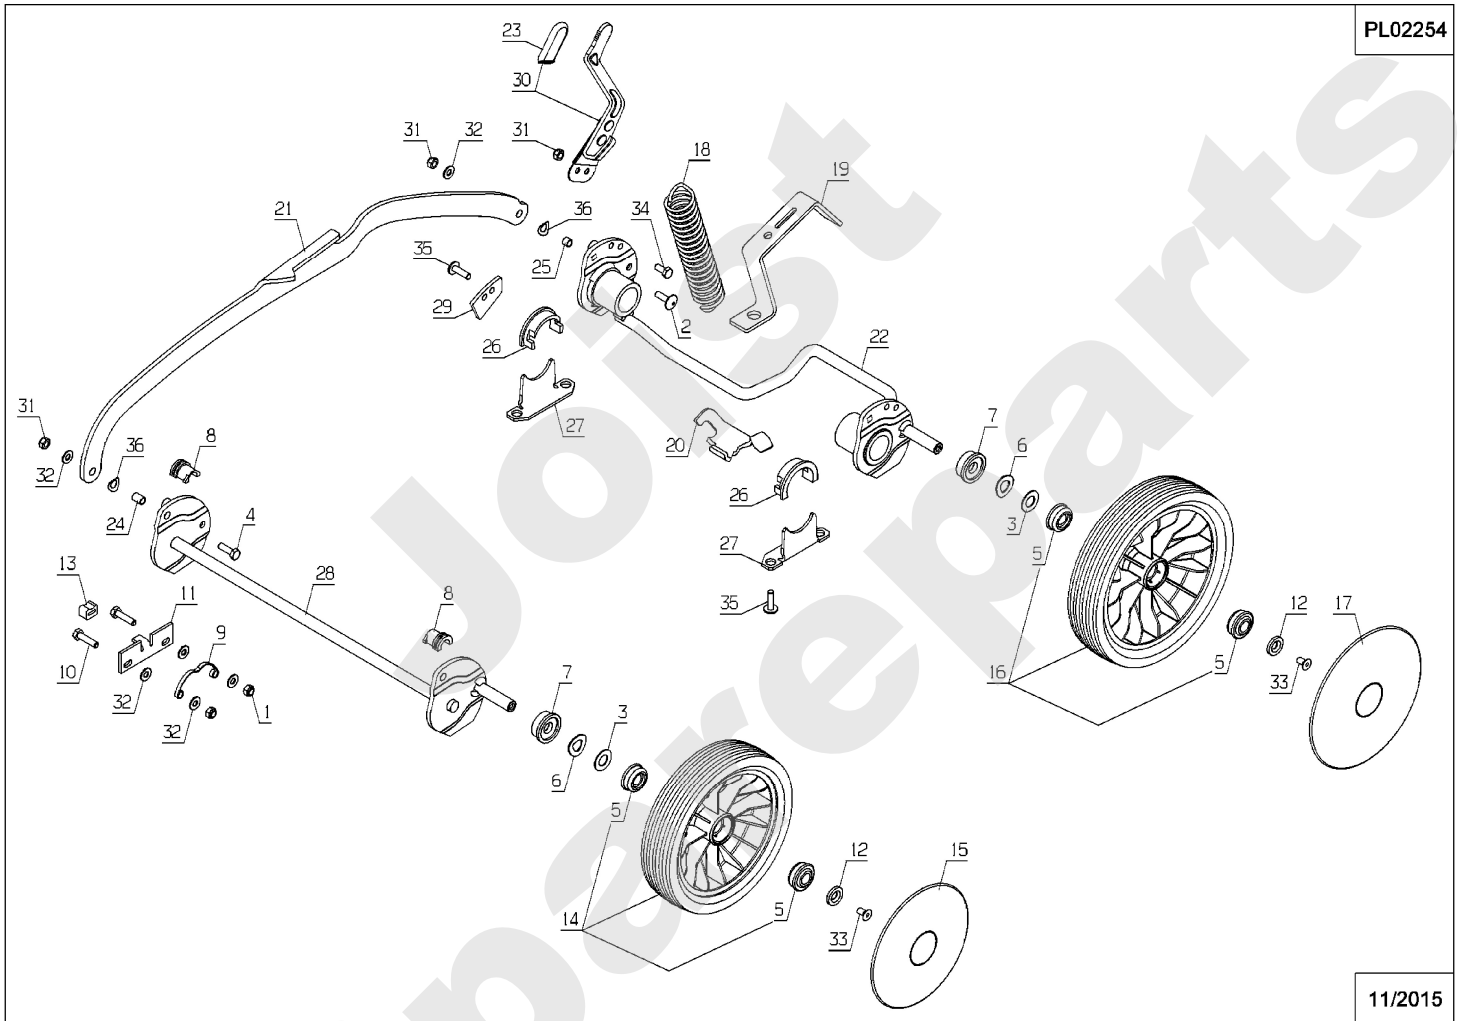

PL02119

10/2015

Meilenstein	Teil-Code	Bezeichnung	Menge
1	6416	SCHEIBE	1
2	7036	-> 24610	1
3	9061	SCHRAUBE 8X30	1
4	35559	SCHRAUBE JM8-45	1
5	35778	LENKER ANSCHLAG	1
6	40102	DREHZAPFEN	1
7	40530	BÜCHSE	1
8	40532	BÜCHSE	1
9	40550	PLATTE	1
10	42675	BÜCHSE	1
11	50893	RECHTER ARM	1
12	50894	LINKER ARM	1
13	51230	HANDLE BAR	1
14	71073	-> 5232	1
15	71074	STOPMUTTER HM8	1
16	71122	SCHRAUBE TF M8X20	1
17	71232	-> 71355	1
18	71274	SCHEIBE B8.4	1
19	71276	SCHRAUBE EJPT 70X20	1
20	71408	SCHRAUBE CHC M5-20	1
21	36391	ANZIEH.HALB.HALTERG	1
22	71308	STOPMUTTER M5	1

PL02252

Meilenstein	Teil-Code	Bezeichnung	Menge
1	2021	-> 71205	1
2	2244	-> 71052	1
3	5203	SPANNFEDER	1
4	7035	BEILAGSCHEIBE B8,4	1
5	7334	-> 71413	1
6	7341	SCHEIBE 10,3X49X5	1
7	24006	SCHERSCHEIBE	1
8	24052	GELENKBÜCHSE NG51	1
9	37806	STIFT M10 X 20 X M8	1
10	41007	ISOLIERBÜCHSE	1
11	42019	BÜCHSE 12X8,2X19	1
12	42150	MOTOR HONDA GCV160	1
13	42696	SCHUTZ	1
14	42717	MESSERFLANSCH	1
15	51281	PLATTE	1
16	71127	KEIL	1
17	71398	SCHRAU.H UNF 3/8"60	1
18	MZ46E	MESSER SUR RM46	1

Meilenstein	Teil-Code	Bezeichnung	Menge
1	5232	-> 71201	1
2	5496	SCHRAUBE M6X20	1
3	6011	SCHEIBE 12,2X23,2X1	1
4	20507	SECHSKANT.HM 6X20	1
5	20533	KUGELLAGER DIAM.12	1
6	20536	WELLENSCHEIBE B12	1
7	20537	RADBÜCHSE	1
8	20539	VORDERBÜCHSE	1
9	20692	ELASTISCHER BÜBEL	1
10	20693	SECHSKANTSCH.HM6X25	1
11	24024	AUFLAGBLECH VORNE	1
12	24132	RADACHSE SCHEIBE	1
13	24634	SCHWINGUNGSDAEMPFER	1
14	24810	RAD 180 + LAGER	1
15	24922	RADFLANSCH D180 GR.	1
16	24926	RAD200 GRÜN KGLAGER	1
17	24927	RADFLANSCH D.200	1
18	36478	FEDER	1
19	36483	HALTERUNG	1
20	36597	FEDER BEFESTIGUNG	1
21	37293	VERBINDUNGSGESTÄNGE	1
22	39262	HINT.SCHN.HÖH.SCHI.	1
23	40594	GRIFF	1
24	42704	VORD SCHNITT BÜCHSE	1
25	42706	HINT SCHNITT BÜCHSE	1
26	42736	BÜCHSE	1
27	43021	BEFESTIGUNGSFLANSCH	1
28	43265	VORNE SCHNITTHÖHE	1
29	51972	51972	1
30	52035	SCHNITTHÖHBEDIENUNG	1
31	71073	-> 5232	1
32	71075	SCHEIBE	1
33	71222	SCHR. FHC/90 M6X12	1