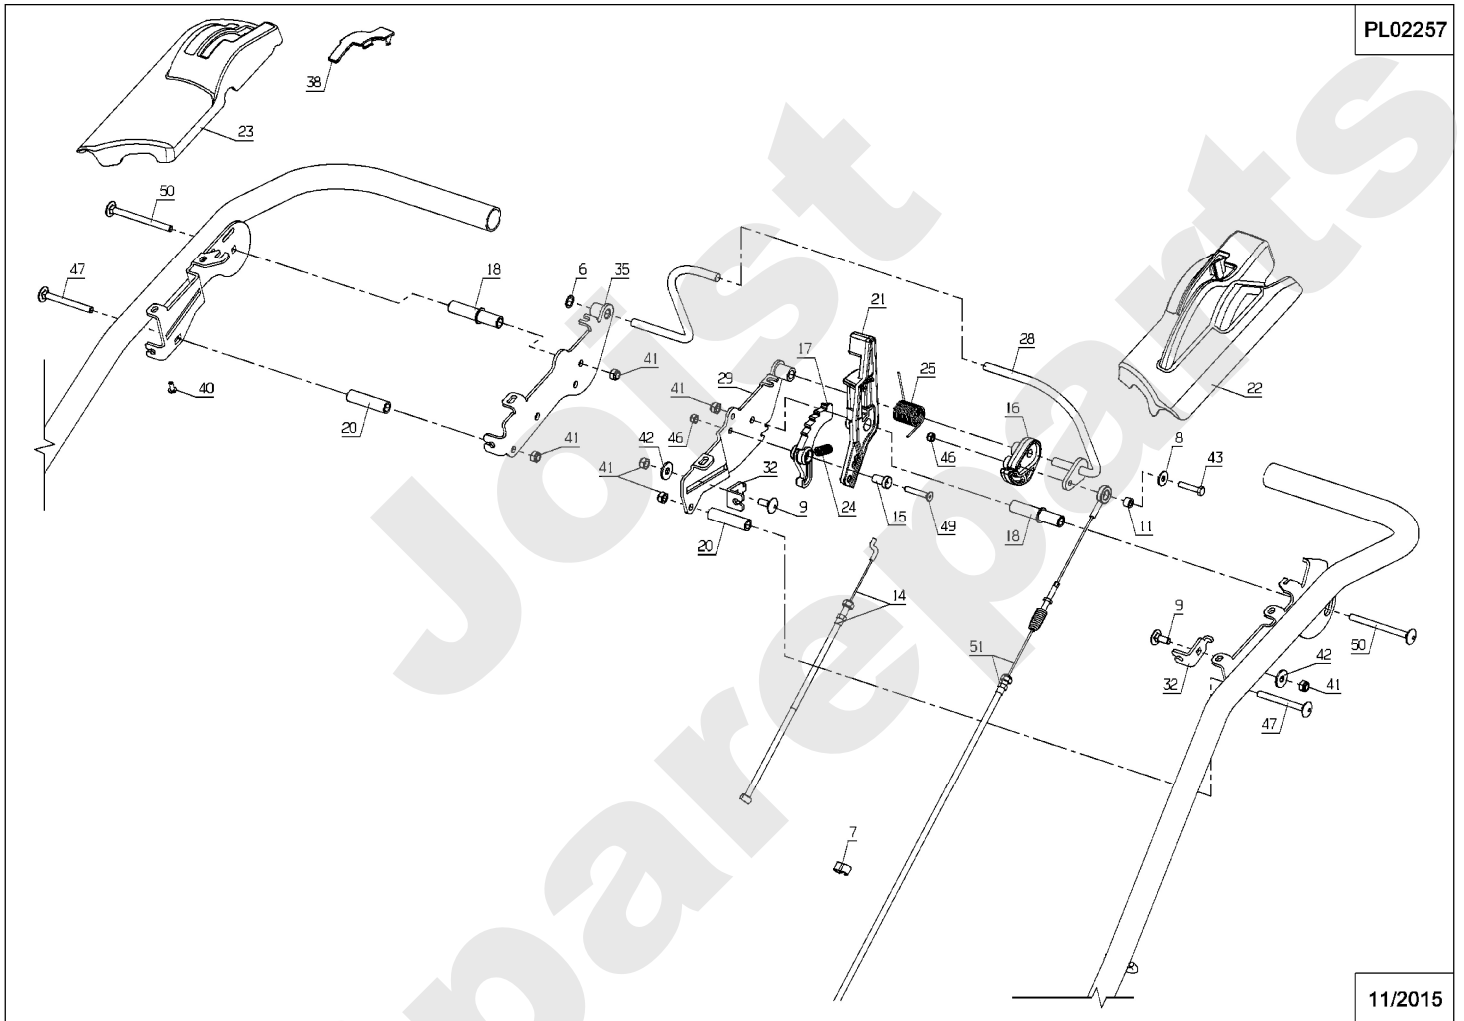

Meilenstein	Teil-Code	Bezeichnung	Menge
6	7377	BOLZENCLIP	1
7	20597	KABELABSTABDSTÜCK	1
8	21481	SCHEIBE	1
9	21608	SCHRAUBE M6X16	1
11	35511	BÜCHSE D9/D5,2X6	1
14	38176	GASKABEL	1
15	40509	BÜCHSE	1
16	40539	KLINKE	1
17	40543	GAS INDEXIERER	1
18	40545	DREHPUNKT	1
20	40553	PLATTE BÜCHSE	1
21	40555	GAZ HEBEL	1
22	40563	VERKLEIDUNG	1
23	40564	VERKLEIDUNG	1
24	40565	FEDER	1
25	40568	SPRING	1
28	40810	BÜGEL	1
29	40821	HALTERUNG	1
32	43558	ANSCHLAG	1
35	40813	HALTERUNG	1
38	50963	CLIP	1
40	71048	SCHRAUBE PT KA40X10	1
41	71073	-> 5232	1
42	71096	BEILAGSCHEIBE B6,4	1
43	71135	SCHRAUBE TH M5X25	1
46	71308	STOPMUTTER M5	1
47	71407	SCHRAUBE JM6-60	1
49	71409	SCHRAUB.FHC/90 M5-3	1
50	71462	SCHRAUBE JM6-75	1
51	52040	MOTOR BREMSKABEL	1