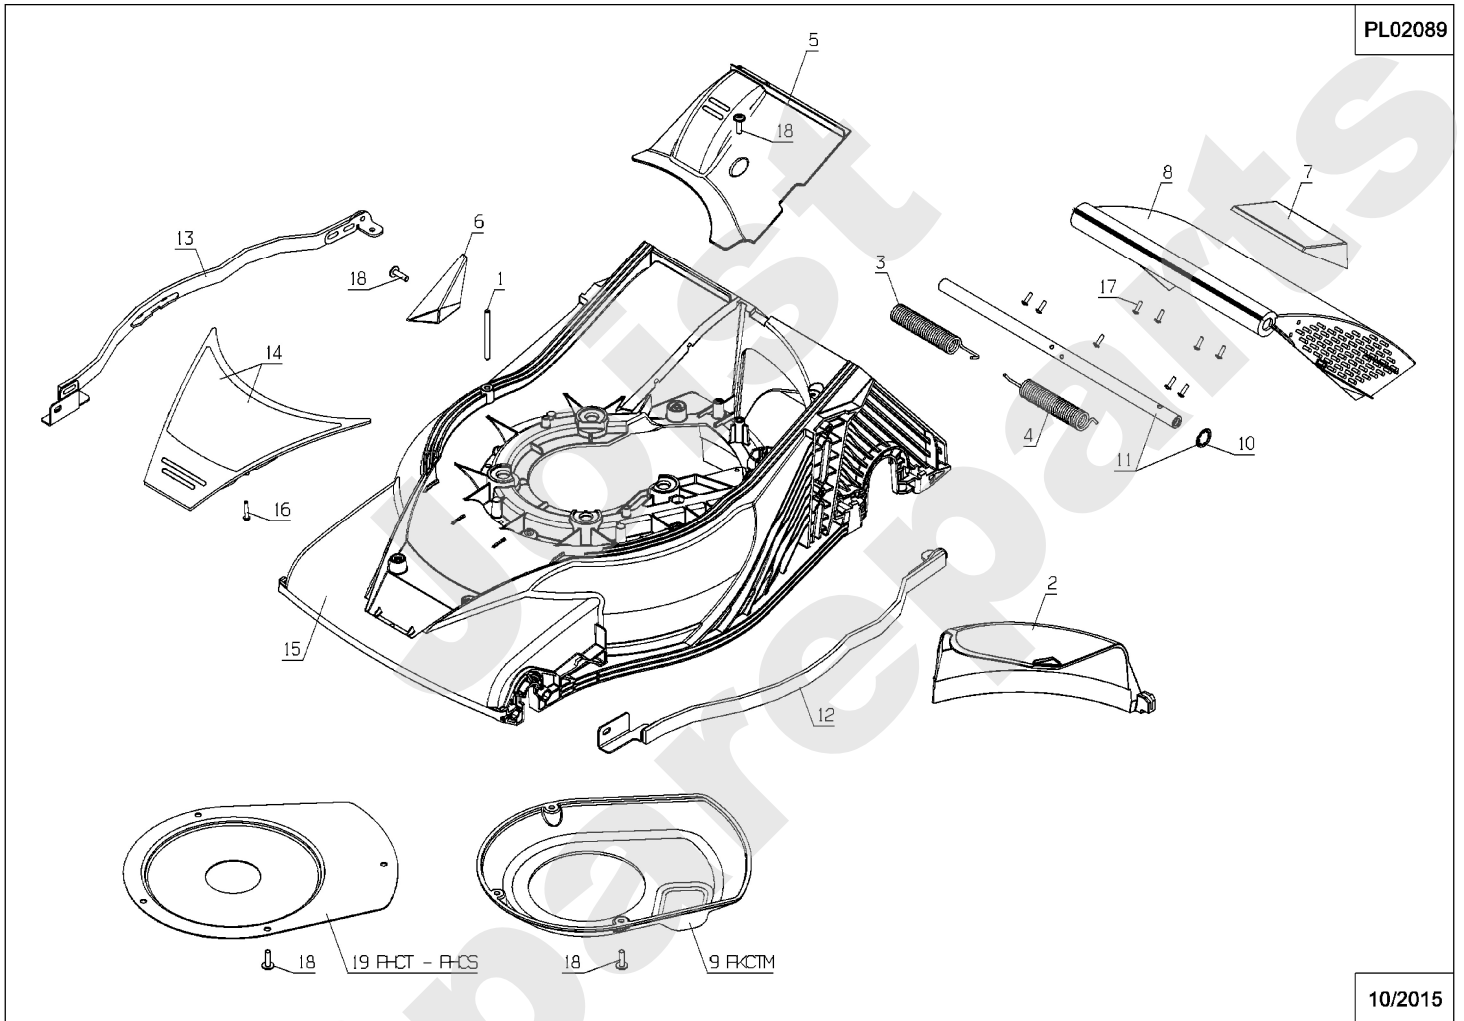

PL02013

01/2013

Meilenstein	Teil-Code	Bezeichnung	Menge
1	1607	-> 37561	1
2	20559	SEEGERING	1
3	21481	SCHEIBE	1
4	39944	UNTERER KORB WEIS	1
5	39945	KORB HALT.KPLT.GRÜN	1
6	41608	FÜLLANZEIGER	1
7	41655	KORBSGRIFF	1
8	41657	GESTÄNGE	1
9	41658	KORBHAKEN RECHTS	1
10	41659	KORBHAKEN LINKS	1
11	41660	GRIFF SCHUTZ	1
12	41662	OBERER KORB	1
13	71233	-> 71231	1
14	39556	R.FANGKORB GITTER	1
15	39557	L.FANGKORB GITTER	1

Meilenstein	Teil-Code	Bezeichnung	Menge
1	35128	SCHNITTHÖHE ANZEIGE	1
2	36332	VERSCHLUSS STOPF.	1
3	39392	FEDER	1
4	39393	FEDER	1
5	39847	ABDECKUNG RM46	1
6	39994	SOHLE RM46	1
7	40047	GRIFF	1
8	41024	DEFLEKTOR	1
9	43548	VERKLEIDUNG MBK	1
10	50104	KLAUE SCHEIBE	1
11	50939	DEFLEKTORACHSE 46	1
12	51001	LINKE VERSTÄRKUNG	1
13	51002	RECHTE VERSTÄRKUNG	1
14	51278	DECKEL VORNE WEISS	1
15	51280	MÄHWERK 46CM	1
16	71190	VIS EJ-PT KA40X25	1
17	71299	SCHRAUBE EJPT 40X14	1
18	71365	SCHRAUBE 145160X20	1
19	43504	FLANSCH VERKLEIDUNG	1

PL02119

10/2015

Meilenstein	Teil-Code	Bezeichnung	Menge
1	6416	SCHEIBE	1
2	7036	-> 24610	1
3	9061	SCHRAUBE 8X30	1
4	35559	SCHRAUBE JM8-45	1
5	35778	LENKER ANSCHLAG	1
6	40102	DREHZAPFEN	1
7	40530	BÜCHSE	1
8	40532	BÜCHSE	1
9	40550	PLATTE	1
10	42675	BÜCHSE	1
11	50893	RECHTER ARM	1
12	50894	LINKER ARM	1
13	51230	HANDLE BAR	1
14	71073	-> 5232	1
15	71074	STOPMUTTER HM8	1
16	71122	SCHRAUBE TF M8X20	1
17	71232	-> 71355	1
18	71274	SCHEIBE B8.4	1
19	71276	SCHRAUBE EJPT 70X20	1
20	71408	SCHRAUBE CHC M5-20	1
21	36391	ANZIEH.HALB.HALTERG	1
22	71308	STOPMUTTER M5	1

PL02252

Meilenstein	Teil-Code	Bezeichnung	Menge
1	2021	-> 71205	1
2	2244	-> 71052	1
3	5203	SPANNFEDER	1
4	7035	BEILAGSCHEIBE B8,4	1
5	7334	-> 71413	1
6	7341	SCHEIBE 10,3X49X5	1
7	24006	SCHERSCHEIBE	1
8	24052	GELENKBÜCHSE NG51	1
9	37806	STIFT M10 X 20 X M8	1
10	41007	ISOLIERBÜCHSE	1
11	42019	BÜCHSE 12X8,2X19	1
12	42150	MOTOR HONDA GCV160	1
13	42696	SCHUTZ	1
14	42717	MESSERFLANSCH	1
15	51281	PLATTE	1
16	71127	KEIL	1
17	71398	SCHRAU.H UNF 3/8"60	1
18	MZ46E	MESSER SUR RM46	1