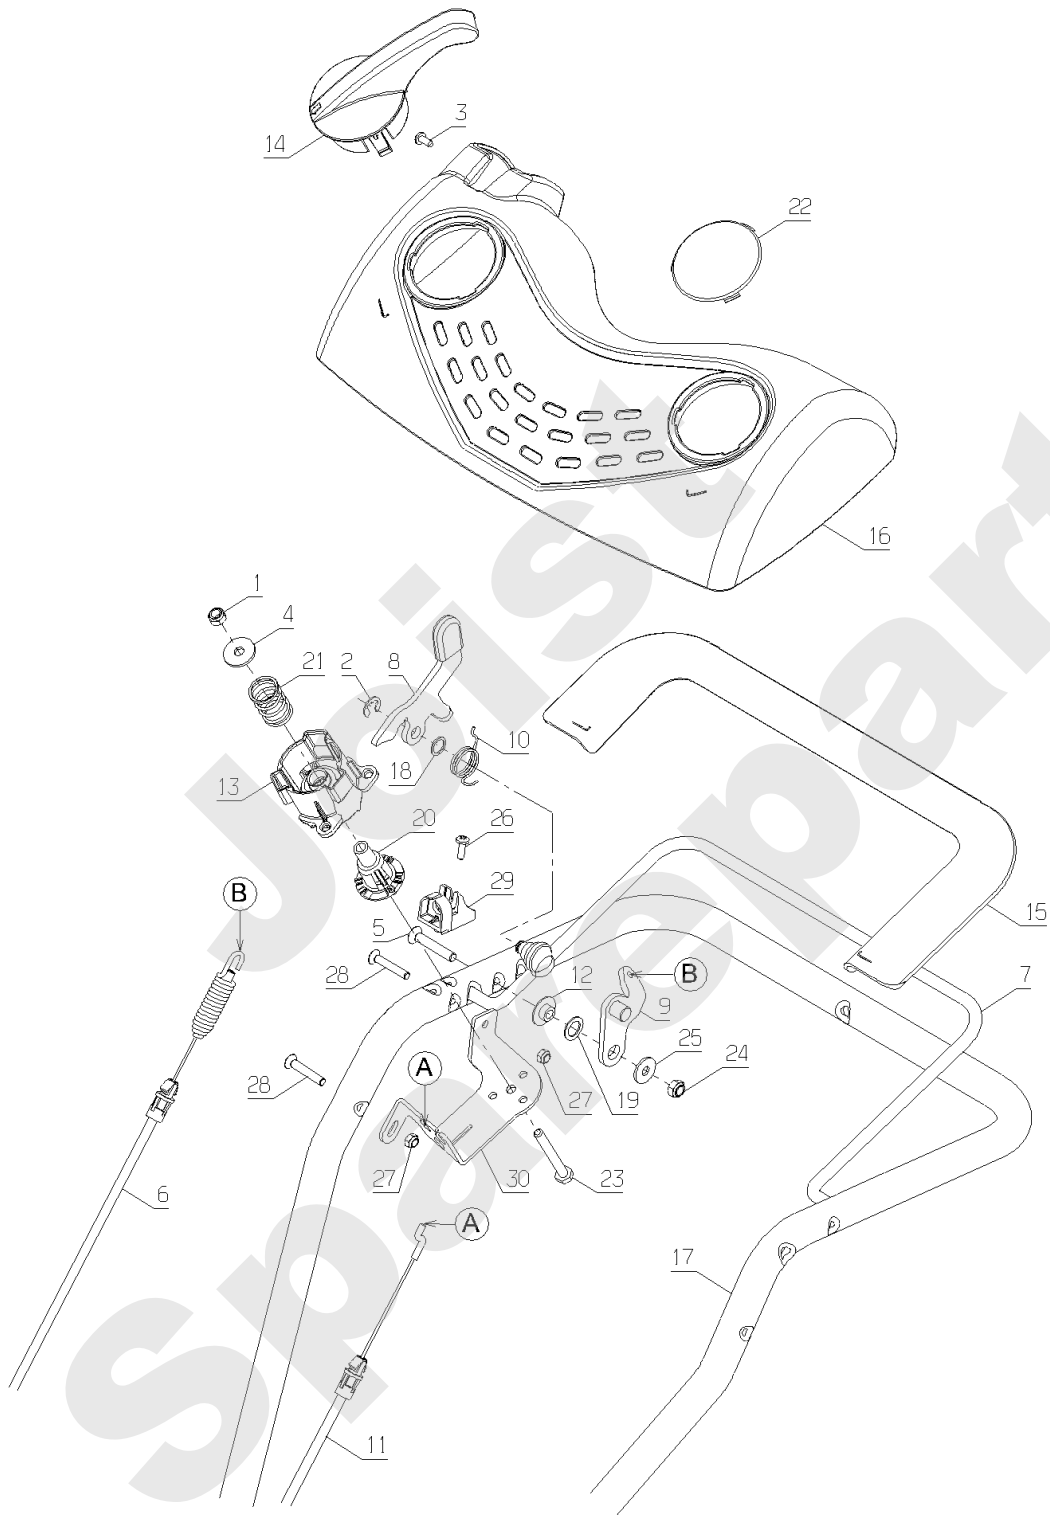

Joist
Spareparts

PL01722

03/2011

Meilenstein	Teil-Code	Bezeichnung	Menge
1	2244	-> 71052	1
2	6011	SCHEIBE 12,2X23,2X1	1
3	6178	CLIPSMUTTER	1
4	7035	BEILAGSCHEIBE B8,4	1
5	7047	HÜLSE	1
6	7094	BEILAGSCHEIBE B 4,3	1
7	7330	RING	1
8	7335	SCHEIBE A 8,4	1
9	7341	SCHEIBE 10,3X49X5	1
10	7342	SCHRAU.3/8-24 35/28	1
11	12048	AUFKLEBER	1
12	20021	SCHEIBE 8,5X40X4	1
13	20533	KUGELLAGER DIAM.12	1
14	20536	WELLENSCHEIBE B12	1
15	20537	RADBÜCHSE	1
16	20564	SCHEIBE 5,5	1
17	21437	SCHRAUBE B4,2X13	1
18	22065	SCHEIBE 25X8,5X3	1
19	23002	SCHERSCHEIBE	1
20	23004	BÜCHSE	1
21	23005	ACHSE	1
22	23009	VORRICHT.VERSCHL.W	1
23	23034	STÜTZBLECH HINTEN	1
24	23054	VERBINDUNGSACHSE HH	1
25	23070	VERBINDUNGSACHSE HV	1
26	23252	MÄHWERKVERSTÄRK.PBE	1
27	23414	DEFLEKTOR GRÜN KPLT	1
28	23422	SCHNITTHÖHE LINKS	1
29	23423	SCHNITTHÖHE RECHTS	1
30	23607	UNTERES DEFL.TEIL	1
31	23614	RIEMEN NG46+ACHSE	1
32	23615	VERSCHLUSSKAPPE	1
33	23616	FLANSCH 25 MM	1

PHB

PL01466

01/2009

Meilenstein	Teil-Code	Bezeichnung	Menge
1	5232	-> 71201	1
2	5602	RING TRUARC	1
3	21585	SCHRAUBE BZ 4,2X9,5	1
4	22029	BEILAGSCHEIBE B 6,5	1
5	35171	SCHRAUBE	1
6	35589	MESSERKUPPLUNGSKAB.	1
7	36952	HEBEL	1
8	36955	DOPPELT BEDIE.HEBEL	1
9	36956	BEDIENUNG	1
10	36961	FEDER	1
11	37027	GAS KABEL	1
12	37066	BÜCHSE	1
13	37067	KNOPF	1
14	37342	HEBEL	1
15	37343	GUMMI SCHUTZ	1
16	37611	VERKLEIDUNG WEISS	1
17	37347	LENKSTANGE	1
18	37464	SCHEIBE	1
19	37465	SCHEIBE	1
20	43063	GASHEBELSFÜHRUNG	1
21	43065	FEDER	1
22	43089	VERKLEIDUNG	1
23	71023	SCHRAUBE 6X50	1
24	71073	-> 5232	1
25	71096	BEILAGSCHEIBE B6,4	1
26	71279	SCHRAUB B4.2-13 4.6	1
27	71308	STOPMUTTER M5	1
28	71409	SCHRAUB.FHC/90 M5-3	1
29	37173	ANSCHLAG	1
30	36839	RECHTE HALTERUNG	1