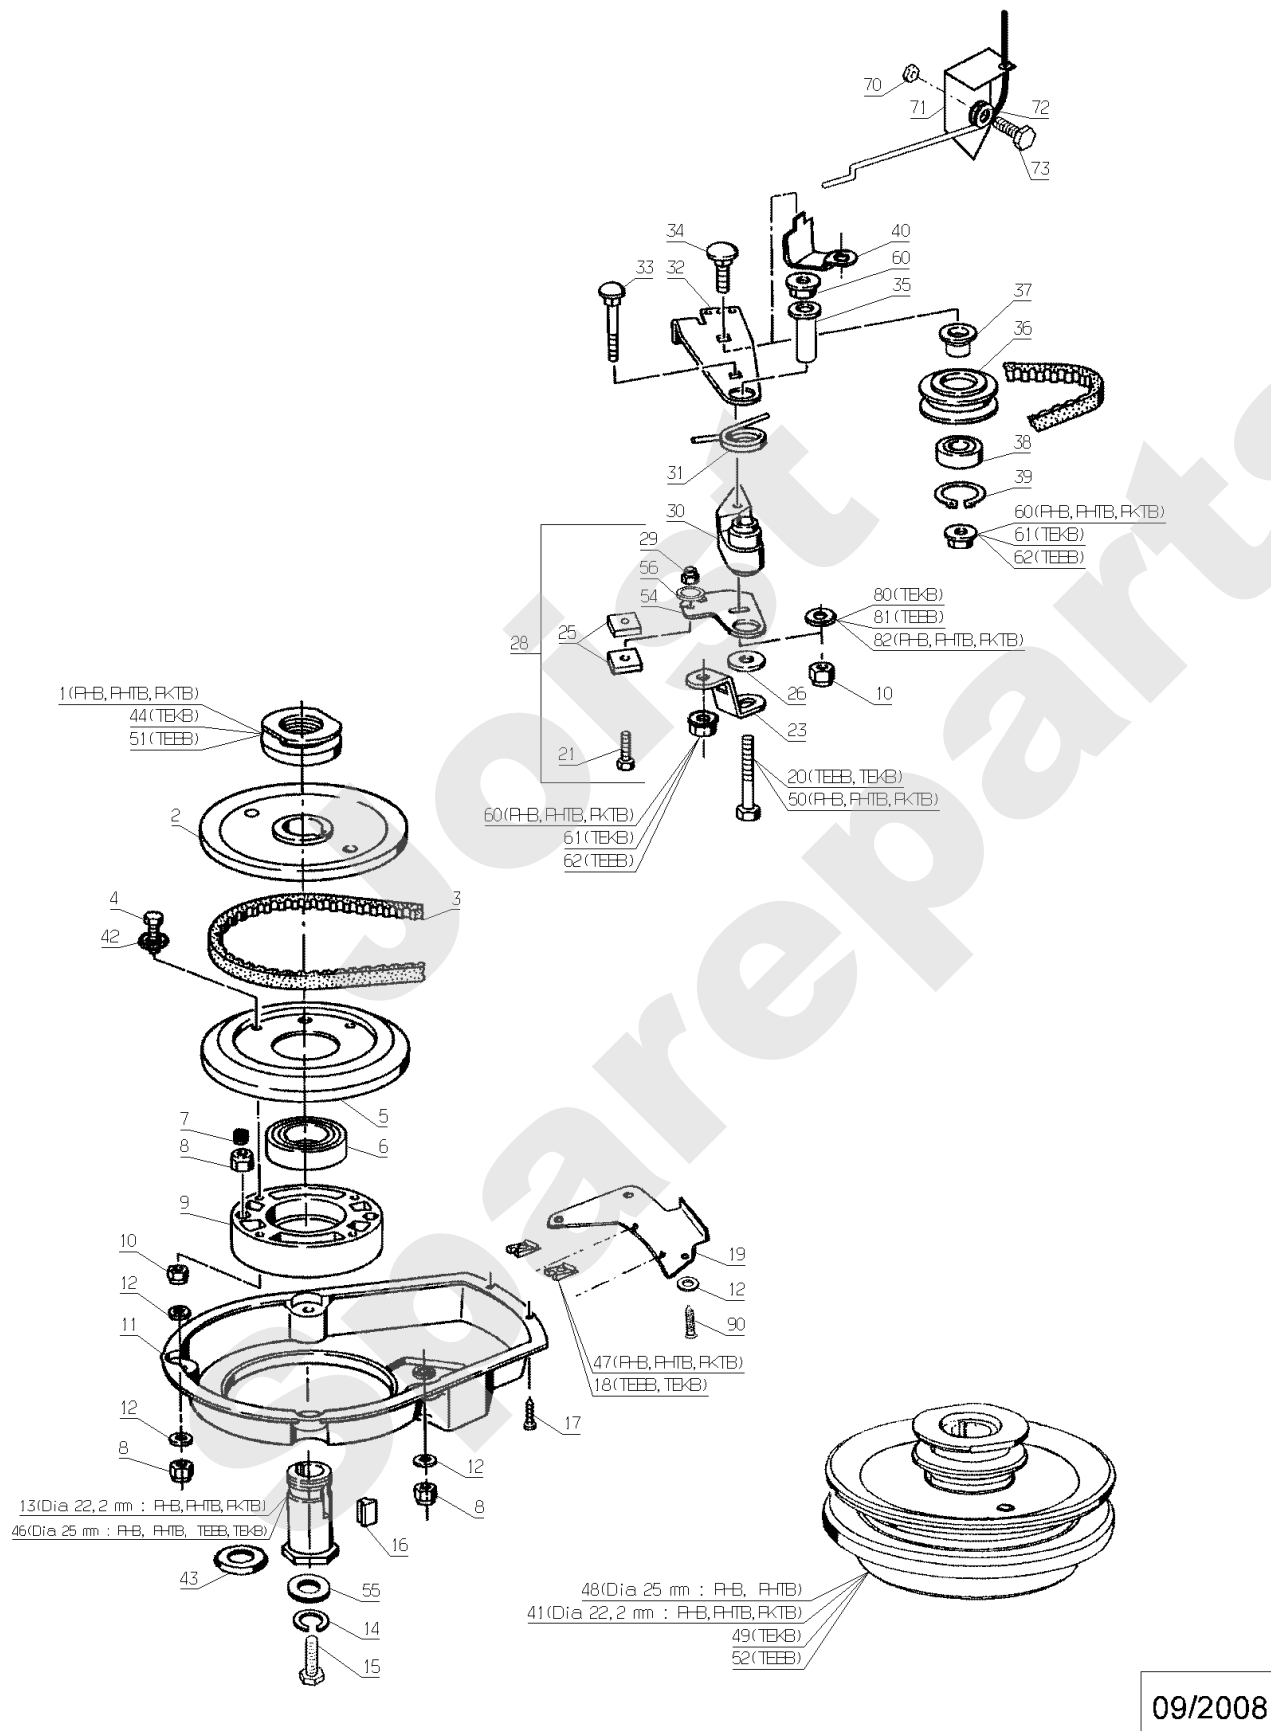

PL01468

01/2009

Meilenstein	Teil-Code	Bezeichnung	Menge
1	2021	-> 71205	1
2	5347	SCHRAUBE M8X25	1
3	6416	SCHEIBE	1
4	7035	BEILAGSCHEIBE B8,4	1
5	7335	SCHEIBE A 8,4	1
6	9071	SCHRAUBE M8X20	1
7	23014	BEFESTIGUNGSACHSE	1
8	23612	ISOLIERUNG	1
9	24610	HANDRAD	1
10	35567	RIEMEN	1
11	36432	HACKE	1
12	36084	ROHR + SCHIENE	1
13	37089	SCHRAUBE	1
14	37347	LENKSTANGE	1
15	37348	LENKSTANGE	1
16	37530	ANSCHLAG	1
17	41437	STOPFEN 22X2,5	1
18	42088	O-RING 18X8	1
19	42092	ABGESETZTE BÜCHSE	1
20	71074	STOPMUTTER HM8	1
21	71076	MUTTER VERBUS HM8	1

VIVA 46/51

205.01

09/2008

Meilenstein	Teil-Code	Bezeichnung	Menge
1	23720	SCHEIBE DIA 44	1
2	24831	SCHWUNGRAD	1
3	24825	RIEMEN 13X560	1
4	5334	-> 37997	1
5	24156	1/2 SCHEIBE	1
6	24832	KUGELLAGER 6007-2RS	1
7	40173	EINTEL. FEDER	1
8	2021	-> 71205	1
9	24834	MESSERFLANSCH	1
10	5232	-> 71201	1
11	24823	SCHUTZGEHÄUSE	1
12	7335	SCHEIBE A 8,4	1
13	24830	GEWINDEHÜLSE D.22,2	1
14	2244	-> 71052	1
15	7342	SCHRAU.3/8-24 35/28	1
16	40128	KEIL	1
17	6187	SCHRAUBE B 4,2X13	1
18	21442	CLIPS PRESTOLE	1
19	24820	UNT.ABDECKUNG 51	1
20	20633	SECHSKANTSCHR.8X65	1
21	71268	FHC SCHRAUBE M4X20	1
23	24150	VERSTÄRCK.PLÄTTCHEN	1
25	24835	BREMSBELAG	1
26	7035	BEILAGSCHEIBE B8,4	1
28	24430	BREMSVORRICHTUNG	1
29	21525	STOPMUTTER HM4	1
30	24824	LAGER	1
31	24822	FEDER	1
32	24151	KUPPLUNGSPATE	1
33	5608	SCHRAUBE 6X35	1
34	5347	SCHRAUBE M8X25	1
35	24152	MUFFE	1
36	42070	GUSSCHEIBE DIA.45	1