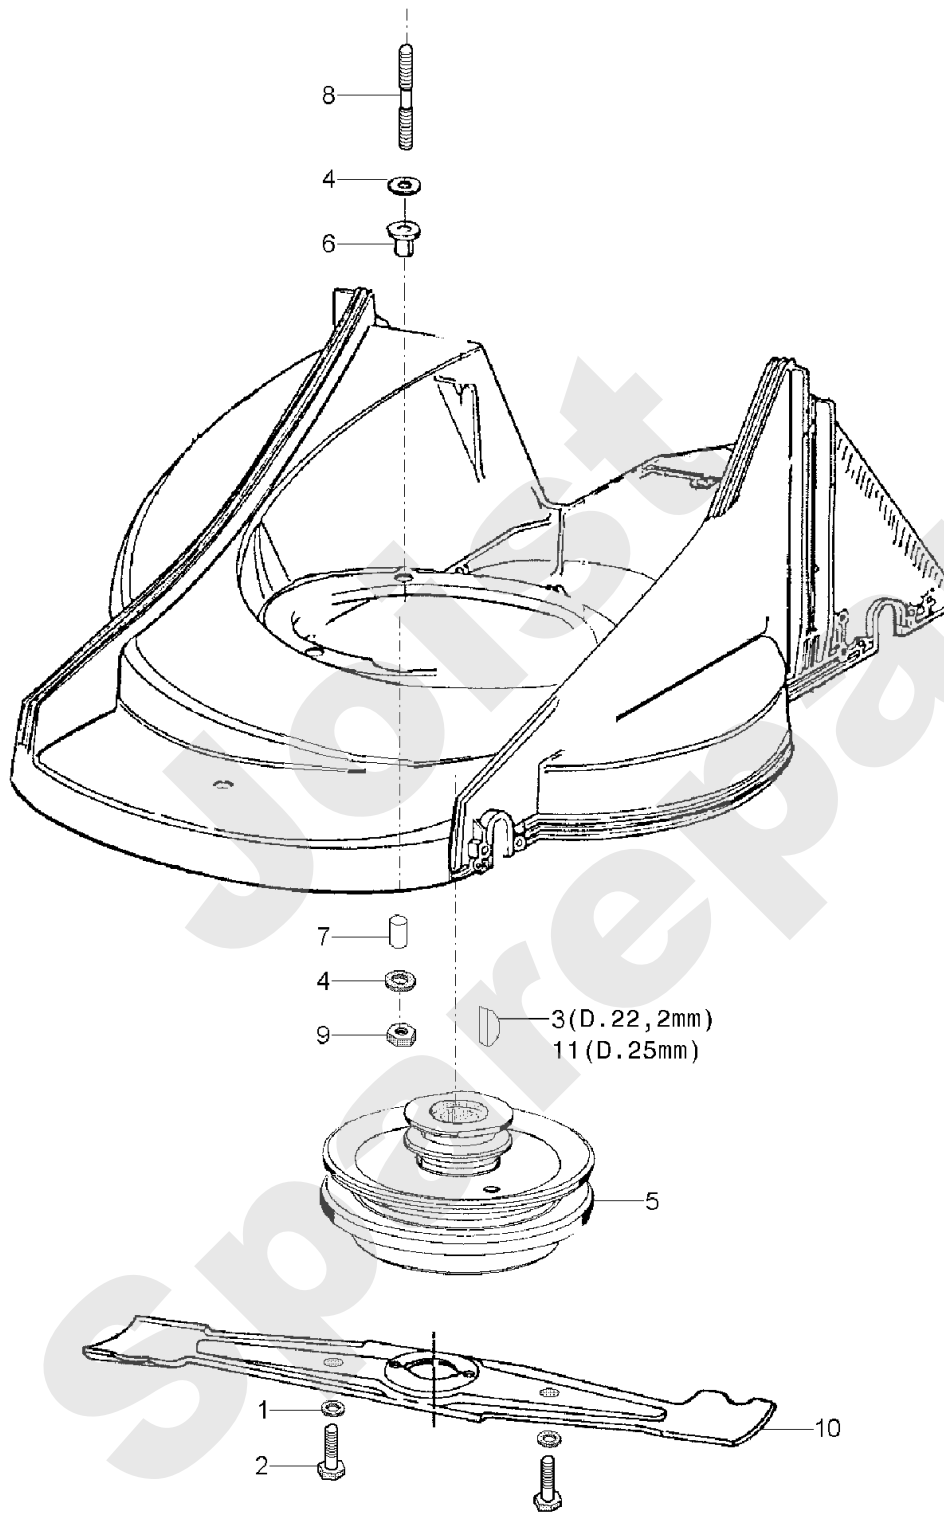

PHB - PHTB
PKTB

PL01132

09/2006

Meilenstein	Teil-Code	Bezeichnung	Menge
1	2017	-> 71343	1
2	7334	-> 71413	1
3	7337	KEIL	1
4	22065	SCHEIBE 25X8,5X3	1
5	23429	LUFT.+SCH.44/D22,2	1
6	23604	ISOLIERBÜCHSE	1
7	23722	ISOLIERBÜCHSE	1
8	24827	GEWINDESTIFT M10/M8	1
9	71074	STOPMUTTER HM8	1
10	PZ46E	MESSER FÜR 46 CM	1
11	71127	KEIL	1

Joist
Spareparts