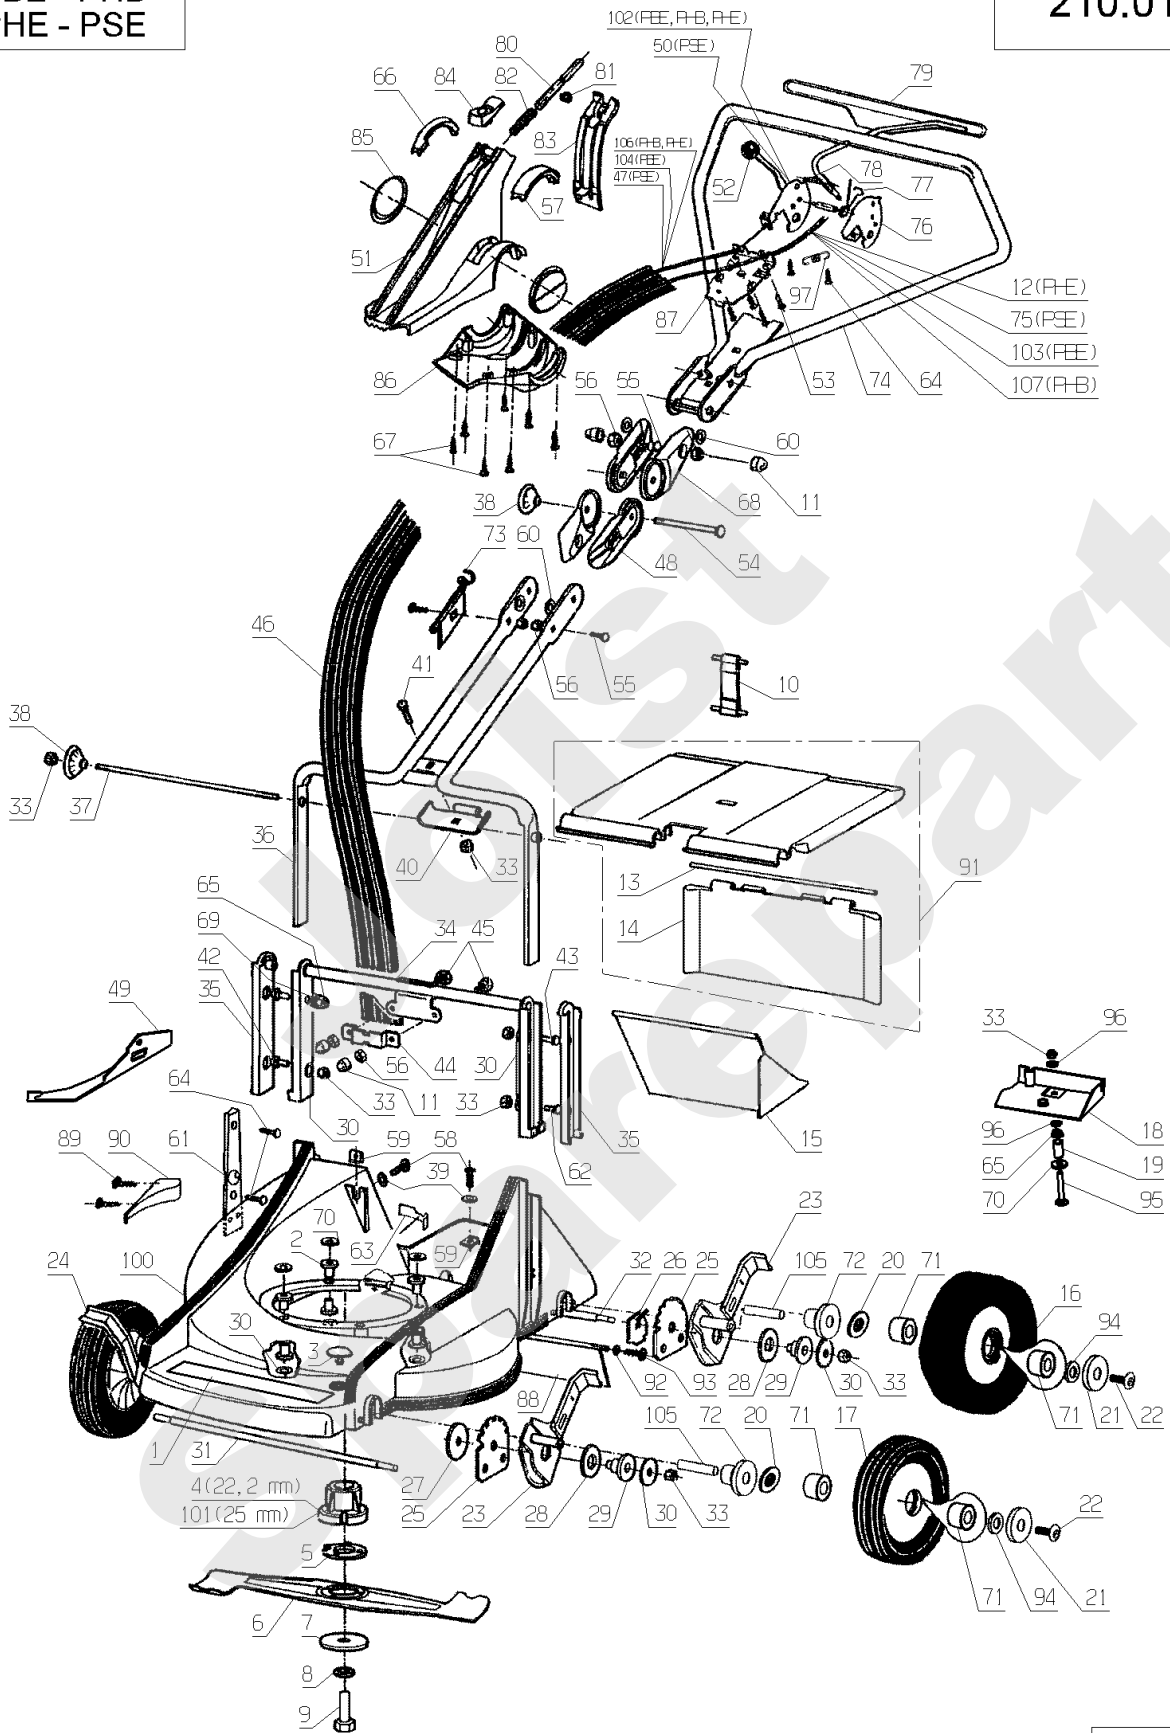

PBE - PHB
PHE - PSE

210.01

Meilenstein	Teil-Code	Bezeichnung	Menge
1	12048	AUFKLEBER	1
2	23604	ISOLIERBÜCHSE	1
3	23615	VERSCHLUSSKAPPE	1
4	24616	FLANSCH D.22,2	1
5	23002	SCHERSCHEIBE	1
6	PZ46E	MESSER FÜR 46 CM	1
7	7341	SCHEIBE 10,3X49X5	1
8	2244	-> 71052	1
9	7342	SCHRAU.3/8-24 35/28	1
10	23614	RIEMEN NG46+ACHSE	1
11	24628	SCHUTZKAPPE HM6	1
12	23703	MOT.-BREM.KABEL B&S	1
13	23005	ACHSE	1
14	23607	UNTERES DEFL.TEIL	1
15	23712	VERKLEIDUNG	1
16	23274	RAD 200 KOMPL.GRÜN	1
17	23271	RAD 180 KOMPL.GRÜN	1
18	23812	RIEM.ABDECK.46 WEIS	1
19	23004	BÜCHSE	1
20	9034	NYLON SCHEIBE	1
21	24087	SCHUTZRING	1
22	71072	SCHRAUBE CHC M6X10	1
23	23418	SCHNITTHÖHE V+H L.	1
24	23419	SCHNITTHÖHE V+H R.	1
25	24020	FORMGEZAHNTE PLATIN	1
26	23034	STÜTZBLECH HINTEN	1
27	20021	SCHEIBE 8,5X40X4	1
28	7330	RING	1
29	7047	HÜLSE	1
30	7035	BEILAGSCHEIBE B8,4	1
31	23070	VERBINDUNGSACHSE HV	1
32	23054	VERBINDUNGSACHSE HH	1
33	71074	STOPMUTTER HM8	1

Meilenstein	Teil-Code	Bezeichnung	Menge
34	23303	VORRICHT.ROHR+FÜHR.	1
35	23612	ISOLIERUNG	1
36	23301	UNTERER LENKER	1
37	23014	BEFESTIGUNGSACHSE	1
38	24610	HANDRAD	1
39	7094	BEILAGSCHEIBE B 4,3	1
40	24014	KORBHAKEN	1
41	2217	SCHRAUBE TRCC M8X16	1
42	9071	SCHRAUBE M8X20	1
43	5041	SCHRAUBE M8X30	1
44	23041	RING	1
45	71084	SCHRAUBE HM6X16	1
46	23653	VERKLEID. FERNSTEU.	1
47	23675	KABEL + HÜLLE PVC	1
48	24614	1/2 FORMGEZ.VERB.U.	1
49	23252	MÄHWERKVERSTÄRK.PBE	1
50	24354	GAS-MODUL TYP SUZU.	1
51	23650	STEUERGEHÄUSE	1
52	21177	KUGEL M8	1
53	71050	SCHRAUBE PT-KA40X12	1
54	71028	SCHRAUBE TRCC 8X110	1
55	71060	SCHRAUBE TRCC M6X25	1
56	71073	-> 5232	1
57	24682	DECKEL	1
58	21437	SCHRAUBE B4,2X13	1
59	6178	CLIPSMUTTER	1
60	2235	SCHEIBE A 6.4	1
61	23605	SCHWARTZE ABDECKUNG	1
62	5347	SCHRAUBE M8X25	1
63	23009	VORRICHT.VERSCHL.W	1
64	71048	SCHRAUBE PT KA40X10	1
65	71076	MUTTER VERBUS HM8	1
66	24683	1/2 DECKEL	1