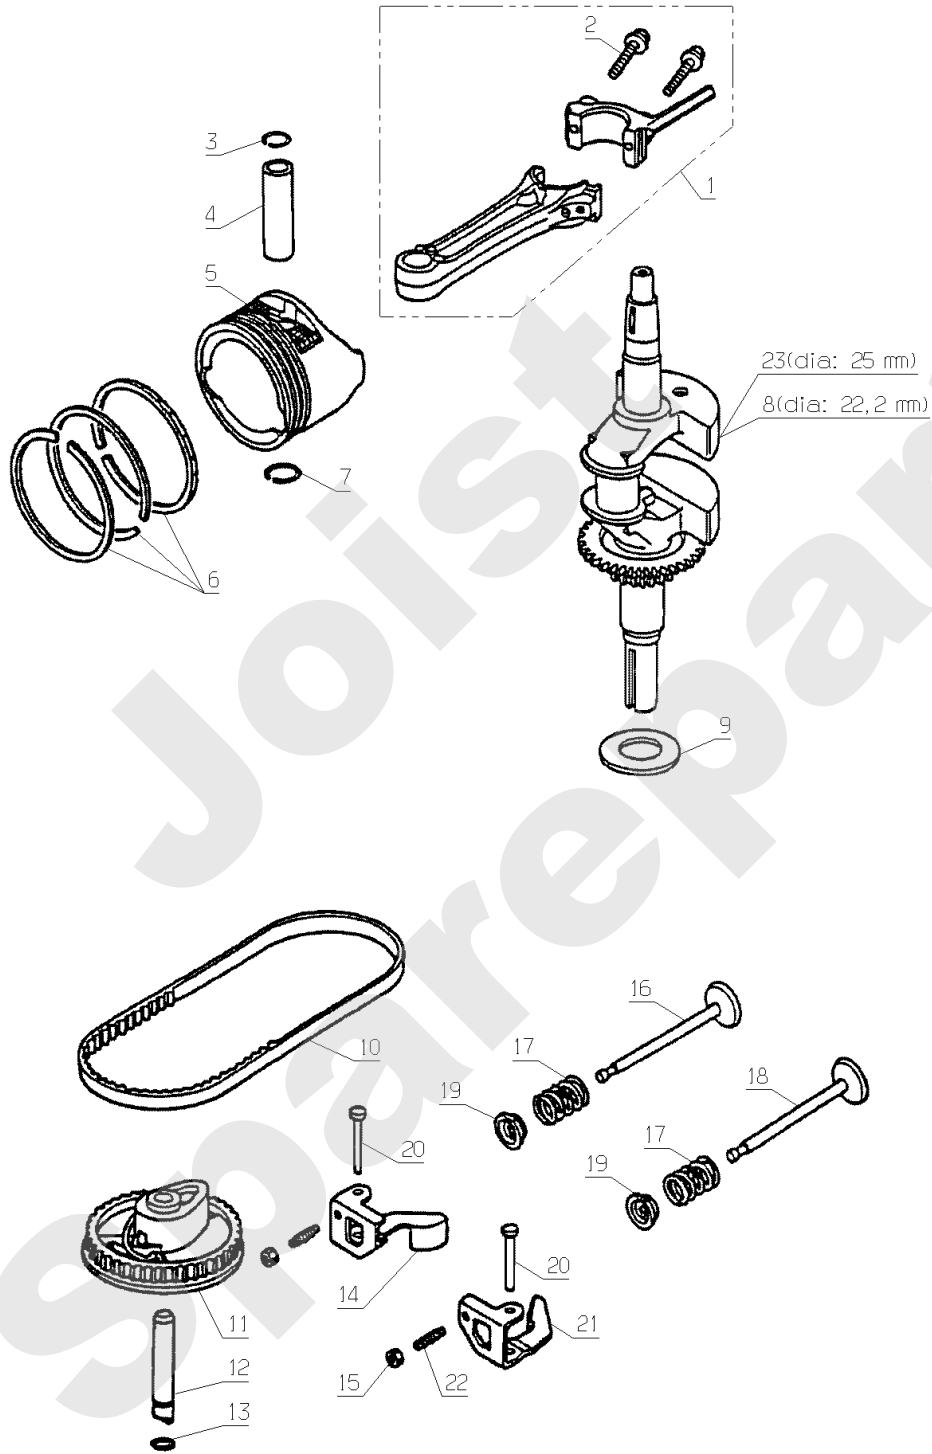

HONDA
OHC 160

263.01

09/2008

Meilenstein	Teil-Code	Bezeichnung	Menge
1	18535	VORRICHTUNG PLENELS	1
2	18537	SCHRAUBE	1
3	18538	RING 13MM	1
4	18534	KOLBENACHSE	1
5	18533	KOLBER	1
6	18539	KOLBENRINGESATZ	1
7	18538	RING 13MM	1
8	18530	KURBELWELLE 160	1
9	18532	ANSCHLAGSCHEIBE	1
10	18543	RIEMEN	1
11	18541	RIEMENSCHLEIBE	1
12	18542	ACHSE	1
13	18554	O-RING 6,8X1,9	1
14	18546	KLIPPHEBEL	1
15	18553	MUTTER	1
16	18549	VENTIL	1
17	18550	VENTILFEDER	1
18	18548	EINLASSVENTIL	1
19	18551	KAPSEL	1
20	18547	ACHSE	1
21	18545	KLIPPHEBEL	1
22	18552	STELLSCHRAUBE	1
23	18540	KURBELWELLE 160D.25	1