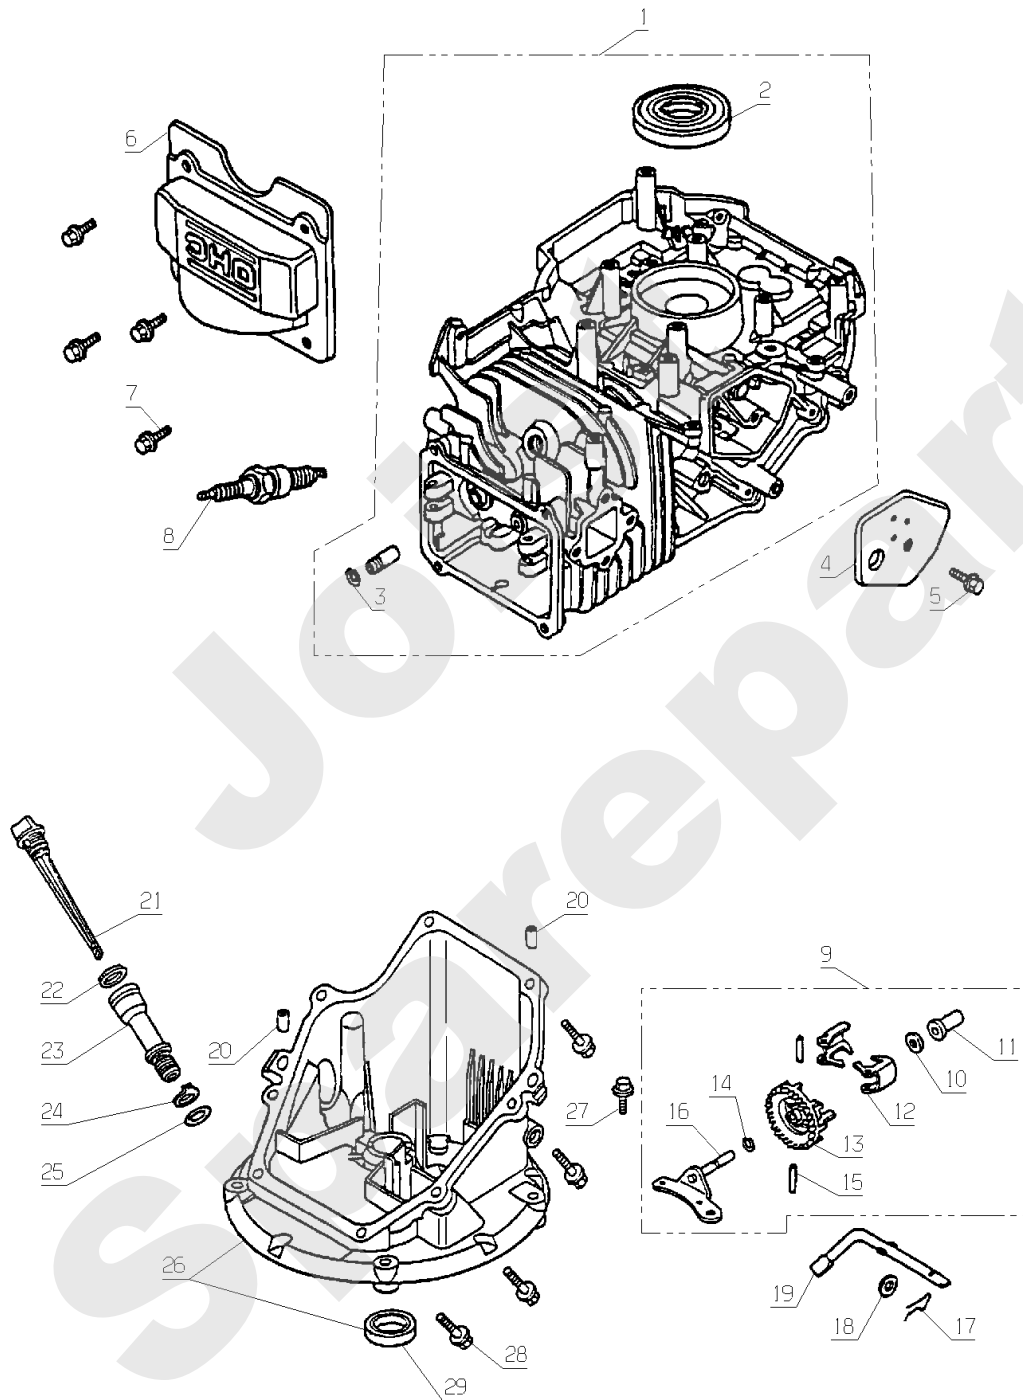

HONDA
OHC 160

261.01

04/2005

Meilenstein	Teil-Code	Bezeichnung	Menge
1	18500	ZYLINDER 160	1
2	18507	RING	1
3	18502	SEEGERING	1
4	18504	DECKEL	1
5	18506	SCHRAUBE 6X14	1
6	18503	ZYLINDER KOPFABDECK	1
7	18505	SCHRAUBE 6X12	1
8	3861	ZÜNDKERZE D.14X19 R	1
9	18516	TURBINE	1
10	18523	SCHEIBE 6MM	1
11	18520	DREHPUNKT	1
12	18517	REGLERGEWICHT	1
13	18518	TURBINE	1
14	18524	SEEGERING	1
15	18519	SPLINTE	1
16	18515	REGLERWELLE	1
17	18528	KLAMMER	1
18	18527	SCHEIBE 6MM	1
19	18521	REGLERWELLE	1
20	18529	ABSTANDHÜLSE	1
21	18511	PEGELSTAB	1
22	18512	DICHTUNG	1
23	18513	ÖL EINFULLSTUTZEN	1
24	18514	SCHEIBE	1
25	18526	O-RING	1
26	18510	ÖLWANNE	1
27	18506	SCHRAUBE 6X14	1
28	18522	SCHRAUBE 6X25	1
29	18525	DICHTUNG	1