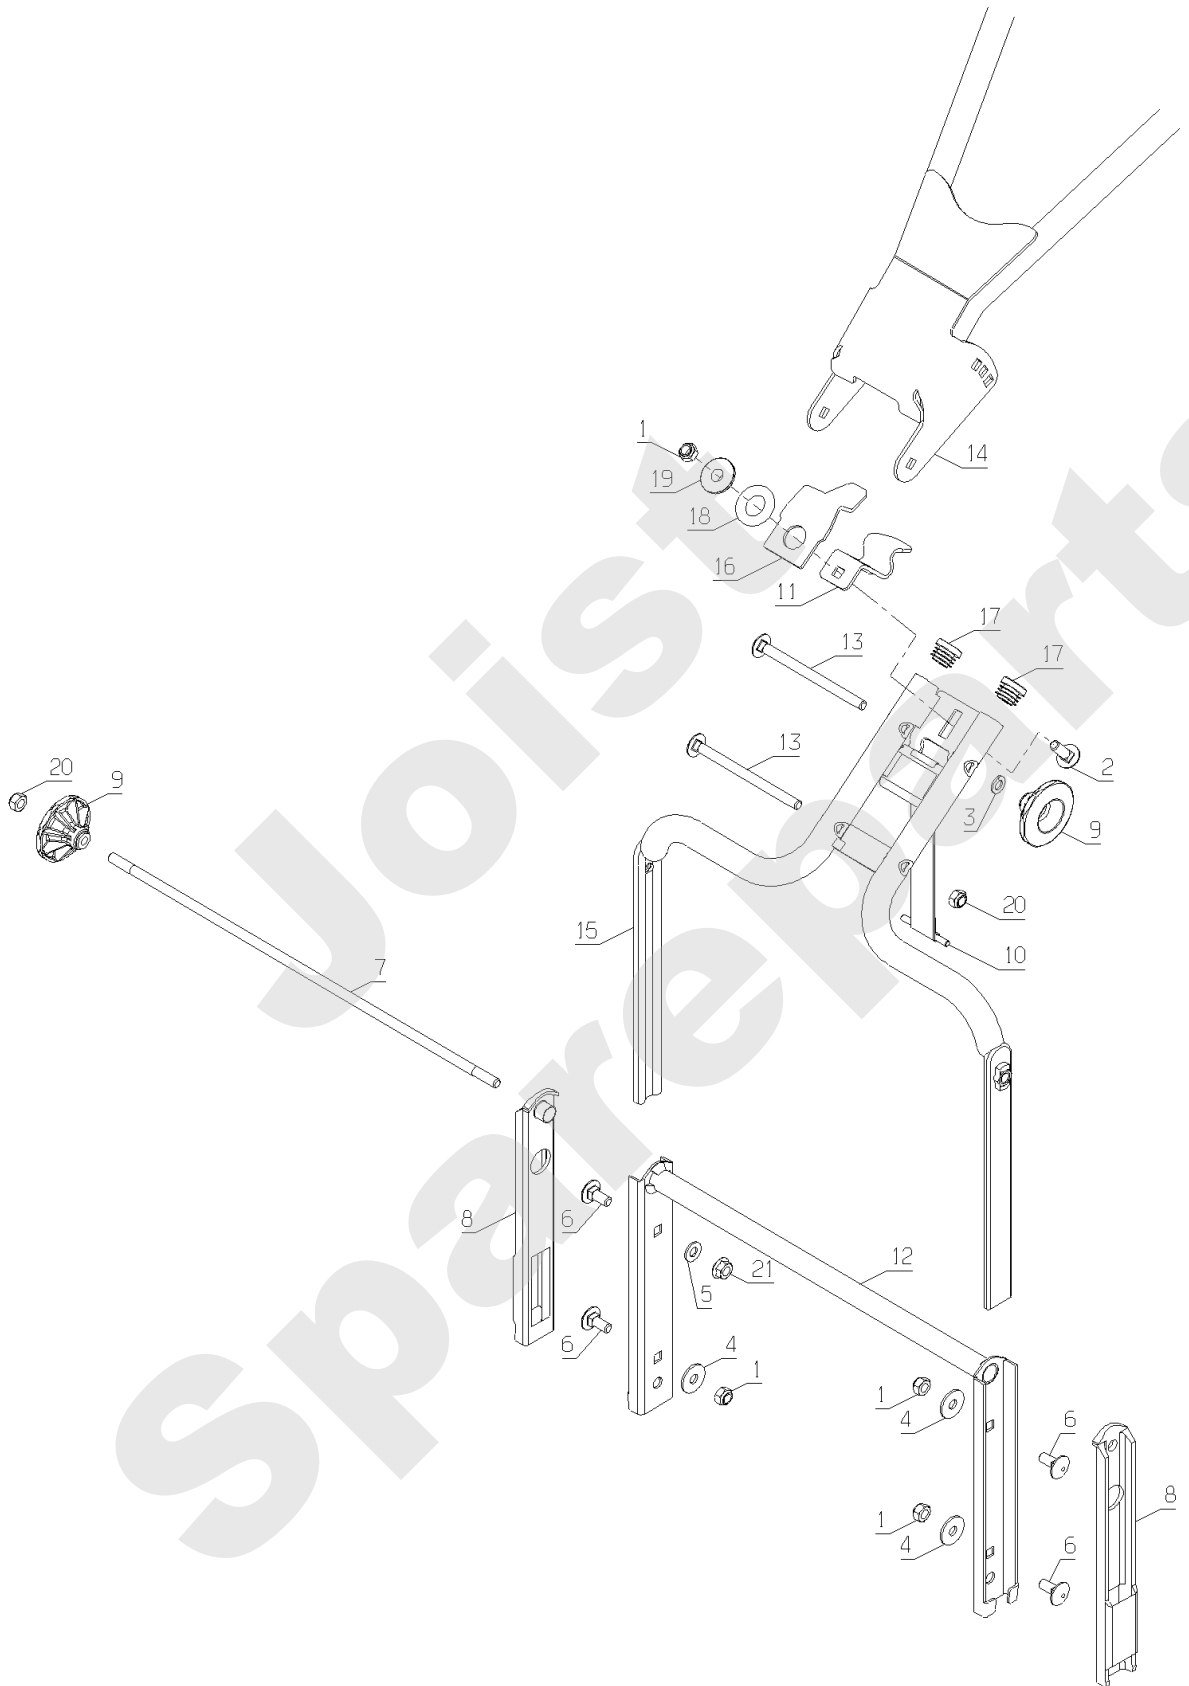

PHB

PL01466

01/2009

Meilenstein	Teil-Code	Bezeichnung	Menge
1	5232	-> 71201	1
2	5602	RING TRUARC	1
3	21585	SCHRAUBE BZ 4,2X9,5	1
4	22029	BEILAGSCHEIBE B 6,5	1
5	35171	SCHRAUBE	1
6	35589	MESSERKUPPLUNGSKAB.	1
7	36952	HEBEL	1
8	36955	DOPPELT BEDIE.HEBEL	1
9	36956	BEDIENUNG	1
10	36961	FEDER	1
11	37027	GAS KABEL	1
12	37066	BÜCHSE	1
13	37067	KNOPF	1
14	37342	HEBEL	1
15	37343	GUMMI SCHUTZ	1
16	37611	VERKLEIDUNG WEISS	1
17	37347	LENKSTANGE	1
18	37464	SCHEIBE	1
19	37465	SCHEIBE	1
20	43063	GASHEBELSFÜHRUNG	1
21	43065	FEDER	1
22	43089	VERKLEIDUNG	1
23	71023	SCHRAUBE 6X50	1
24	71073	-> 5232	1
25	71096	BEILAGSCHEIBE B6,4	1
26	71279	SCHRAUB B4.2-13 4.6	1
27	71308	STOPMUTTER M5	1
28	71409	SCHRAUB.FHC/90 M5-3	1
29	37173	ANSCHLAG	1
30	36839	RECHTE HALTERUNG	1

PL01468

01/2009

Meilenstein	Teil-Code	Bezeichnung	Menge
1	2021	-> 71205	1
2	5347	SCHRAUBE M8X25	1
3	6416	SCHEIBE	1
4	7035	BEILAGSCHEIBE B8,4	1
5	7335	SCHEIBE A 8,4	1
6	9071	SCHRAUBE M8X20	1
7	23014	BEFESTIGUNGSACHSE	1
8	23612	ISOLIERUNG	1
9	24610	HANDRAD	1
10	35567	RIEMEN	1
11	36432	HACKE	1
12	36084	ROHR + SCHIENE	1
13	37089	SCHRAUBE	1
14	37347	LENKSTANGE	1
15	37348	LENKSTANGE	1
16	37530	ANSCHLAG	1
17	41437	STOPFEN 22X2,5	1
18	42088	O-RING 18X8	1
19	42092	ABGESETZTE BÜCHSE	1
20	71074	STOPMUTTER HM8	1
21	71076	MUTTER VERBUS HM8	1