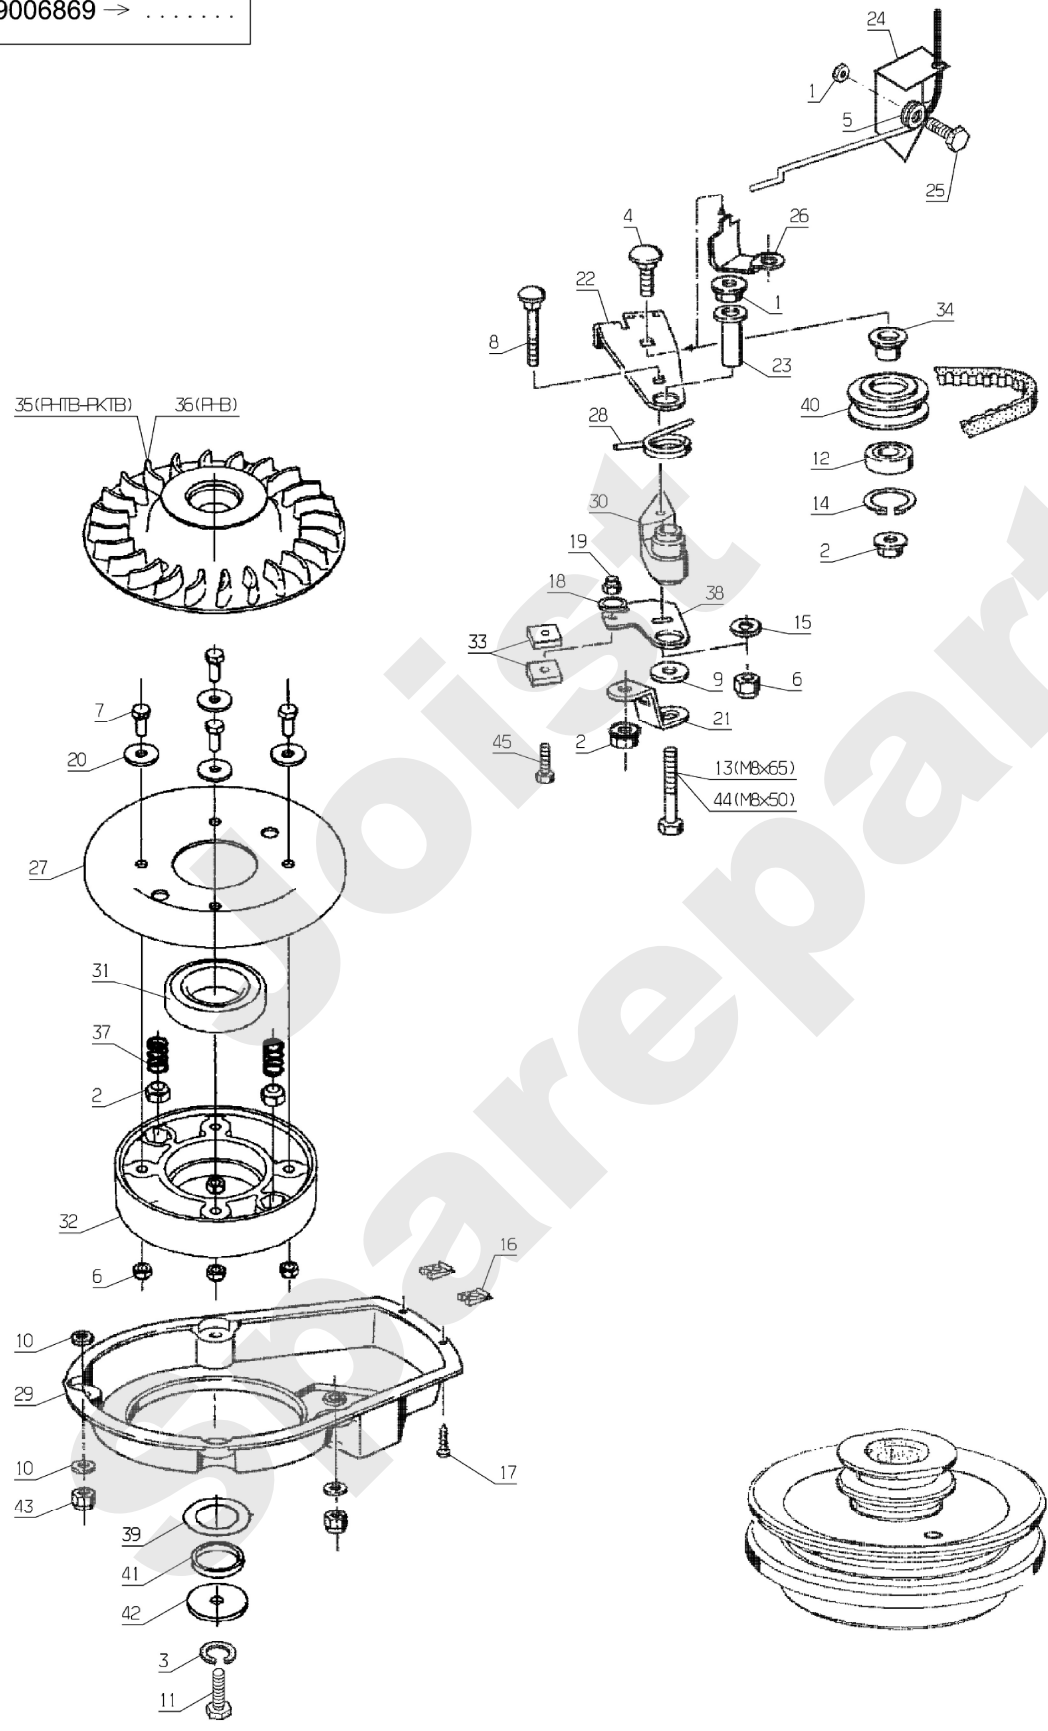

PHB 1629705 → .....
PHTB 9006869 → .....

PL01760

Meilenstein	Teil-Code	Bezeichnung	Menge
1	1607	-> 37561	1
2	2021	-> 71205	1
3	2244	-> 71052	1
4	5041	SCHRAUBE M8X30	1
5	5070	KUPPLUNGSCHEIBE	1
6	5232	-> 71201	1
7	5334	-> 37997	1
8	5608	SCHRAUBE 6X35	1
9	7035	BEILAGSCHEIBE B8,4	1
10	7335	SCHEIBE A 8,4	1
11	7342	SCHRAU.3/8-24 35/28	1
12	9022	KUGELLAGER 6002 2RS	1
13	20633	SECHSKANTSCHR.8X65	1
14	21256	SEEGERING 32X1,2	1
15	21270	SCHEIBE 6,4	1
16	21436	CLIPSMUTTER	1
17	21437	SCHRAUBE B4,2X13	1
18	21481	SCHEIBE	1
19	21525	STOPMUTTER HM4	1
20	22029	BEILAGSCHEIBE B 6,5	1
21	24150	VERSTÄRCK.PLÄTTCHEN	1
22	24151	KUPPLUNGSPATE	1
23	24152	MUFFE	1
24	24153	ANSCHLAG	1
25	24154	GEWINDE BOLZEN	1
26	24155	RIEMENANSCHLAG	1
27	24156	1/2 SCHEIBE	1
28	24822	FEDER	1
29	24823	SCHUTZGEHÄUSE	1
30	24824	LAGER	1
31	24832	KUGELLAGER 6007-2RS	1
32	24834	MESSERFLANSCH	1
33	24835	BREMSBELAG	1