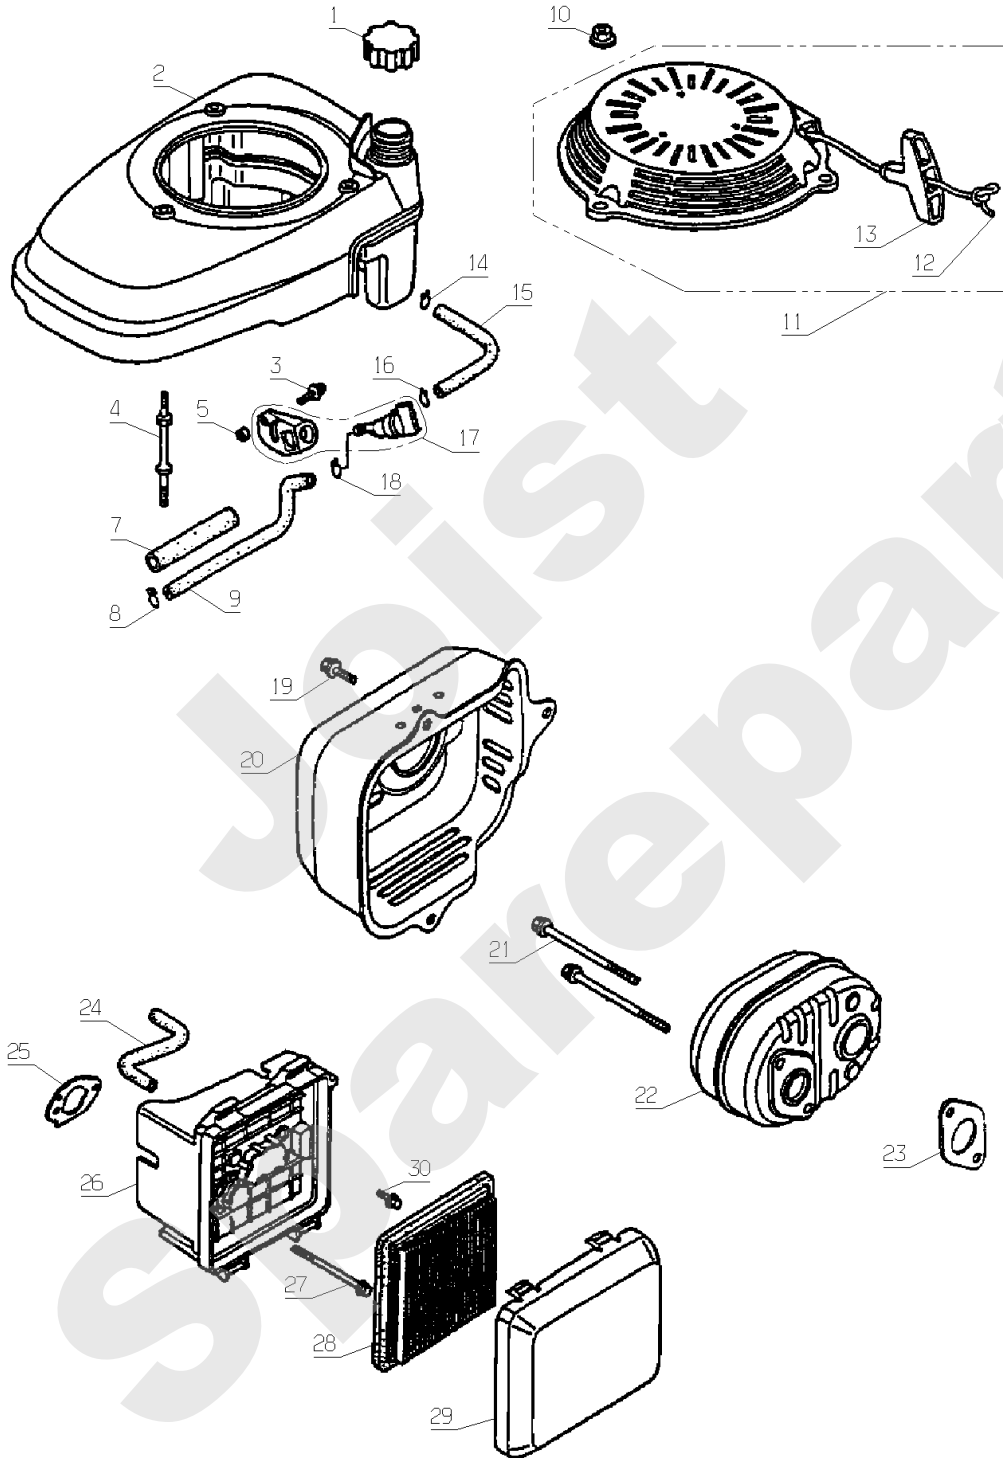

HONDA
GCV 160

269.01

Meilenstein	Teil-Code	Bezeichnung	Menge
1	18563	STOPFEN	1
2	18565	TANK KLPT SCHWARTZ	1
3	18570	SCHRAUBE	1
4	18569	GEWINDESTIFT	1
5	18567	BÜCHSE	1
7	18560	GUMMIHALTER	1
8	18573	SCHELLE	1
9	18564	SCHLAUCH	1
10	18558	MUTTER	1
11	18556	STARTER KPLT SCHW.	1
12	18559	SEIL	1
13	18557	ANLASSERGRIF	1
14	18574	SCHELLE	1
15	18572	SCHLAUCH 5,3X200	1
16	18574	SCHELLE	1
17	18561	HAHN	1
18	18575	SCHELLE	1
19	18505	SCHRAUBE 6X12	1
20	18611	SCHUTZBLECH	1
21	18612	SCHRAUBE	1
22	18610	AUSSPUFF	1
23	18613	DICHTUNG	1
24	18600	AUSANGROHR	1
25	18603	FILTERDICHTUNG	1
26	18602	FILTERGEHÄUSE	1
27	18605	SCHRAUBE	1
28	18607	FILTER	1
29	18604	FILTERDECKEL	1
30	18606	SCHRAUBE	1