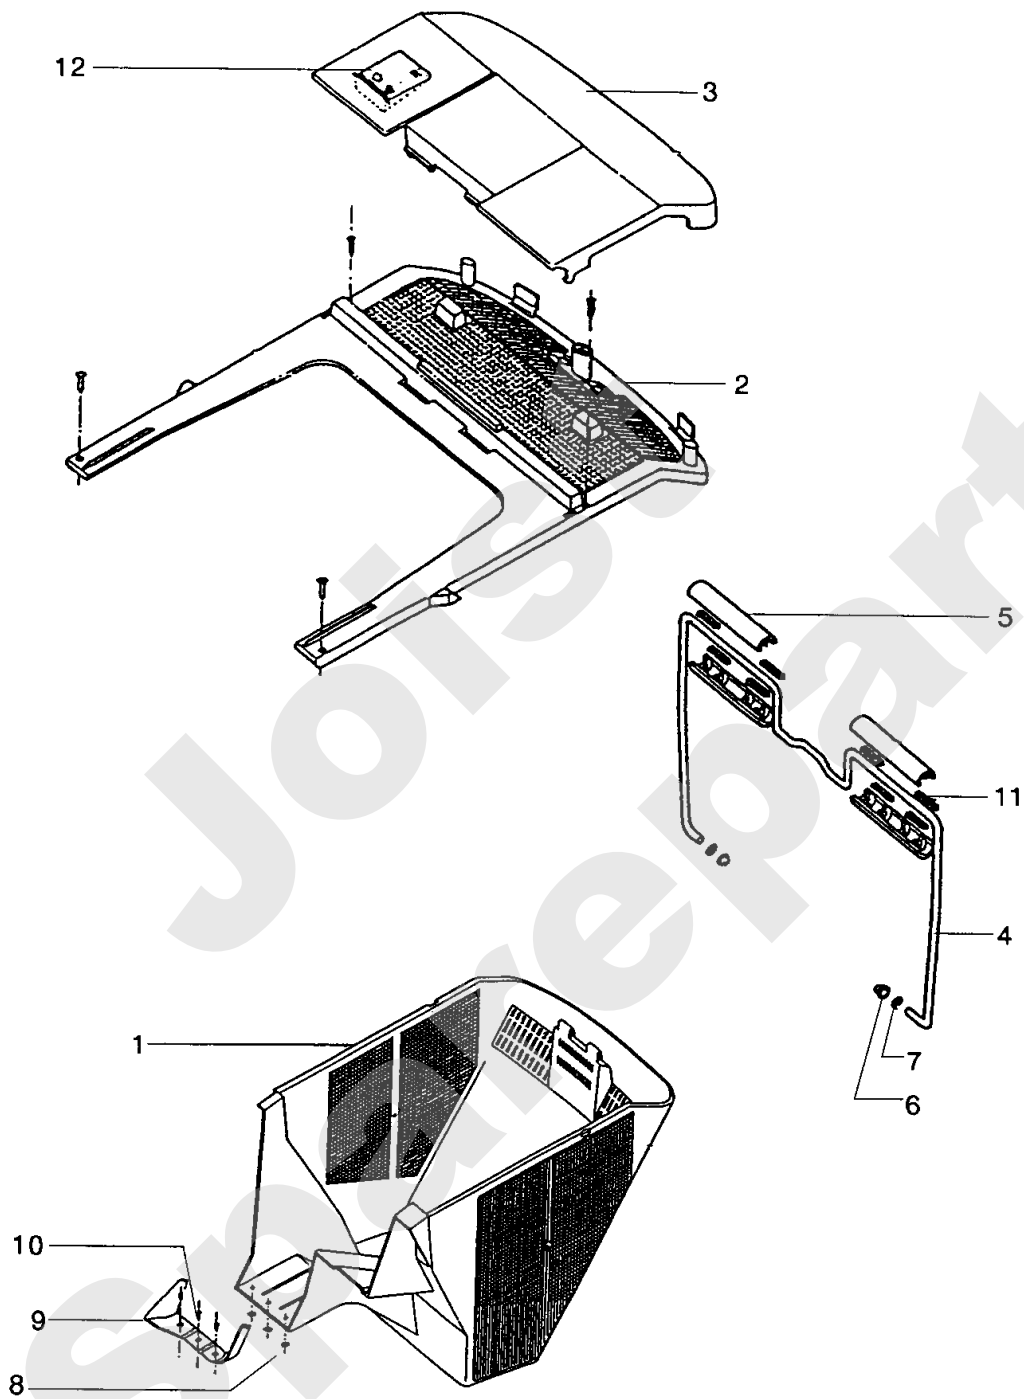

Meilenstein	Teil-Code	Bezeichnung	Menge
1	23925	KORB PU46 UNTERER T	1
2	23926	KORB PU46 OBERER T.	1
3	23927	STAUBSCHUTZ - GRÜN	1
4	23904	KORBGRIFF NG46	1
5	24991	VORRICHTUNG GRIFF	1
6	71164	ZIERKAPPE STARLOCK	1
7	7335	SCHEIBE A 8,4	1
8	7094	BEILAGSCHEIBE B 4,3	1
9	23253	SCHUTZBLECH NG46	1
10	21204	NIETE TP 4X7,9	1
11	24906	SCHAUMSTOFF ECKIG	1
12	23928	FÜLLANZEIGER - GRÜN	1

Joist
Spareparts