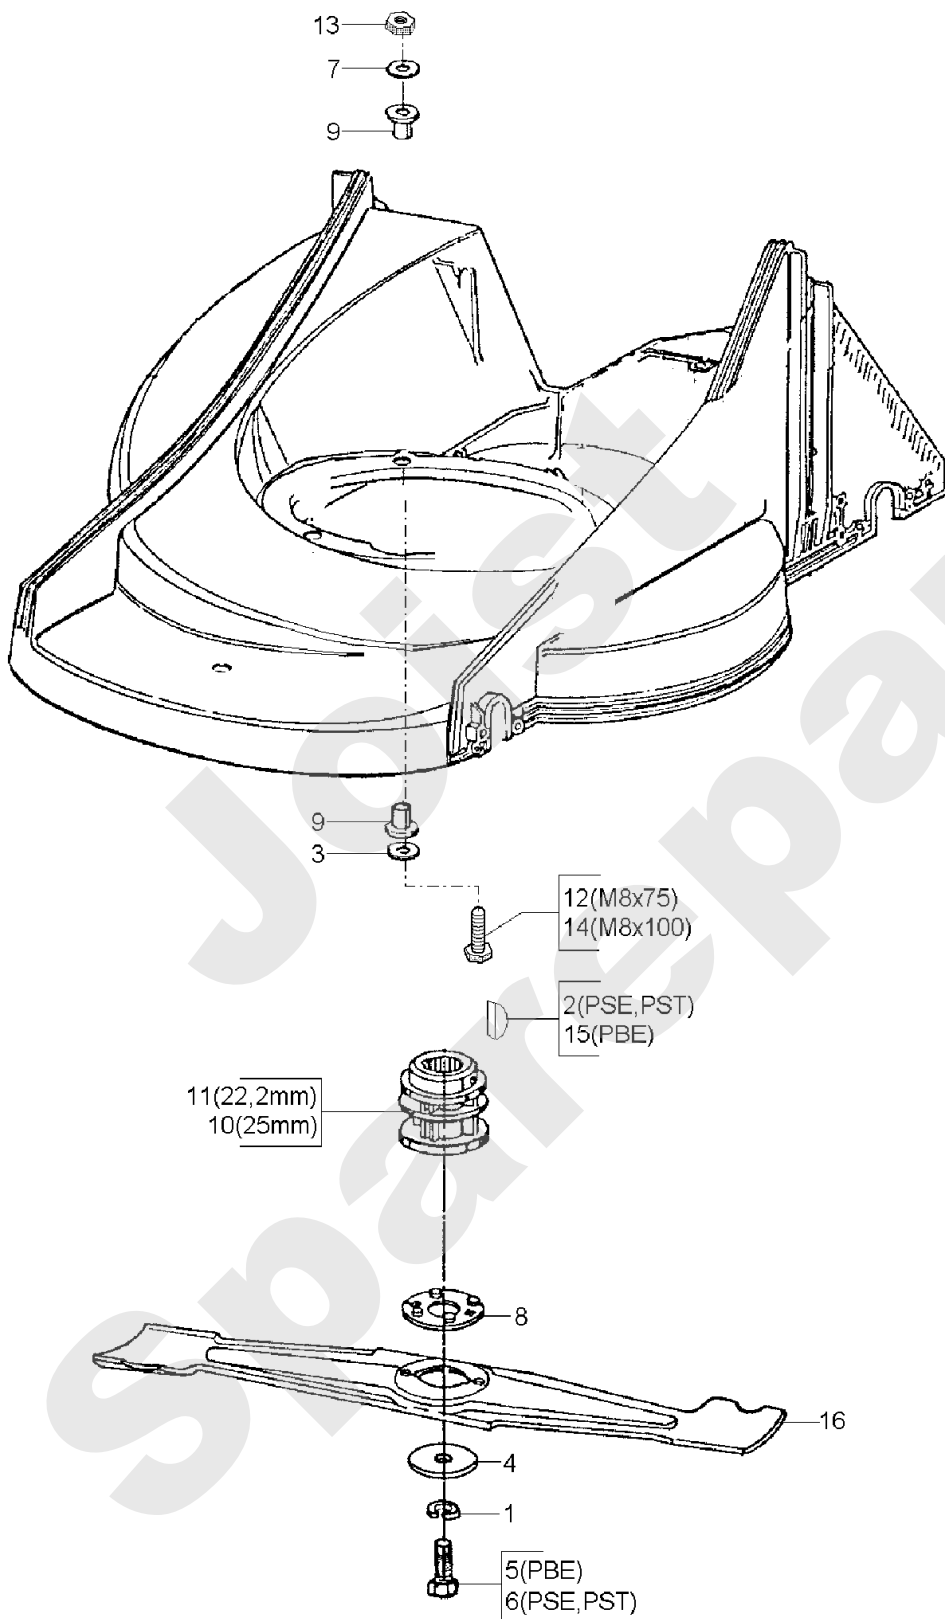

PBE

PL01462

01/2009

Meilenstein	Teil-Code	Bezeichnung	Menge
1	21585	SCHRAUBE BZ 4,2X9,5	1
2	36904	HEBEL	1
3	37057	MOTORBREMSE KABEL	1
4	37173	ANSCHLAG	1
5	37343	GUMMI SCHUTZ	1
6	37611	VERKLEIDUNG WEISS	1
7	37347	LENKSTANGE	1
8	43089	VERKLEIDUNG	1
9	71279	SCHRAUB B4.2-13 4.6	1

Joist
Spareparts

PL01468

01/2009

Meilenstein	Teil-Code	Bezeichnung	Menge
1	2021	-> 71205	1
2	5347	SCHRAUBE M8X25	1
3	6416	SCHEIBE	1
4	7035	BEILAGSCHEIBE B8,4	1
5	7335	SCHEIBE A 8,4	1
6	9071	SCHRAUBE M8X20	1
7	23014	BEFESTIGUNGSACHSE	1
8	23612	ISOLIERUNG	1
9	24610	HANDRAD	1
10	35567	RIEMEN	1
11	36432	HACKE	1
12	36084	ROHR + SCHIENE	1
13	37089	SCHRAUBE	1
14	37347	LENKSTANGE	1
15	37348	LENKSTANGE	1
16	37530	ANSCHLAG	1
17	41437	STOPFEN 22X2,5	1
18	42088	O-RING 18X8	1
19	42092	ABGESETZTE BÜCHSE	1
20	71074	STOPMUTTER HM8	1
21	71076	MUTTER VERBUS HM8	1

PBE - PSE
PST

PL01131

09/2006

Meilenstein	Teil-Code	Bezeichnung	Menge
1	2244	-> 71052	1
2	3017	KEIL 4X5	1
3	7035	BEILAGSCHEIBE B8,4	1
4	7341	SCHEIBE 10,3X49X5	1
5	7342	SCHRAU.3/8-24 35/28	1
6	7357	SCRAUB 10X35 DIN933	1
7	22065	SCHEIBE 25X8,5X3	1
8	23002	SCHERSCHEIBE	1
9	23604	ISOLIERBÜCHSE	1
10	23616	FLANSCH 25 MM	1
11	24616	FLANSCH D.22,2	1
12	71067	SECHSKANTSCH.HM8X75	1
13	71074	STOPMUTTER HM8	1
14	71124	SECHSKANT. HM8X100	1
15	71127	KEIL	1
16	PZ46E	MESSER FÜR 46 CM	1