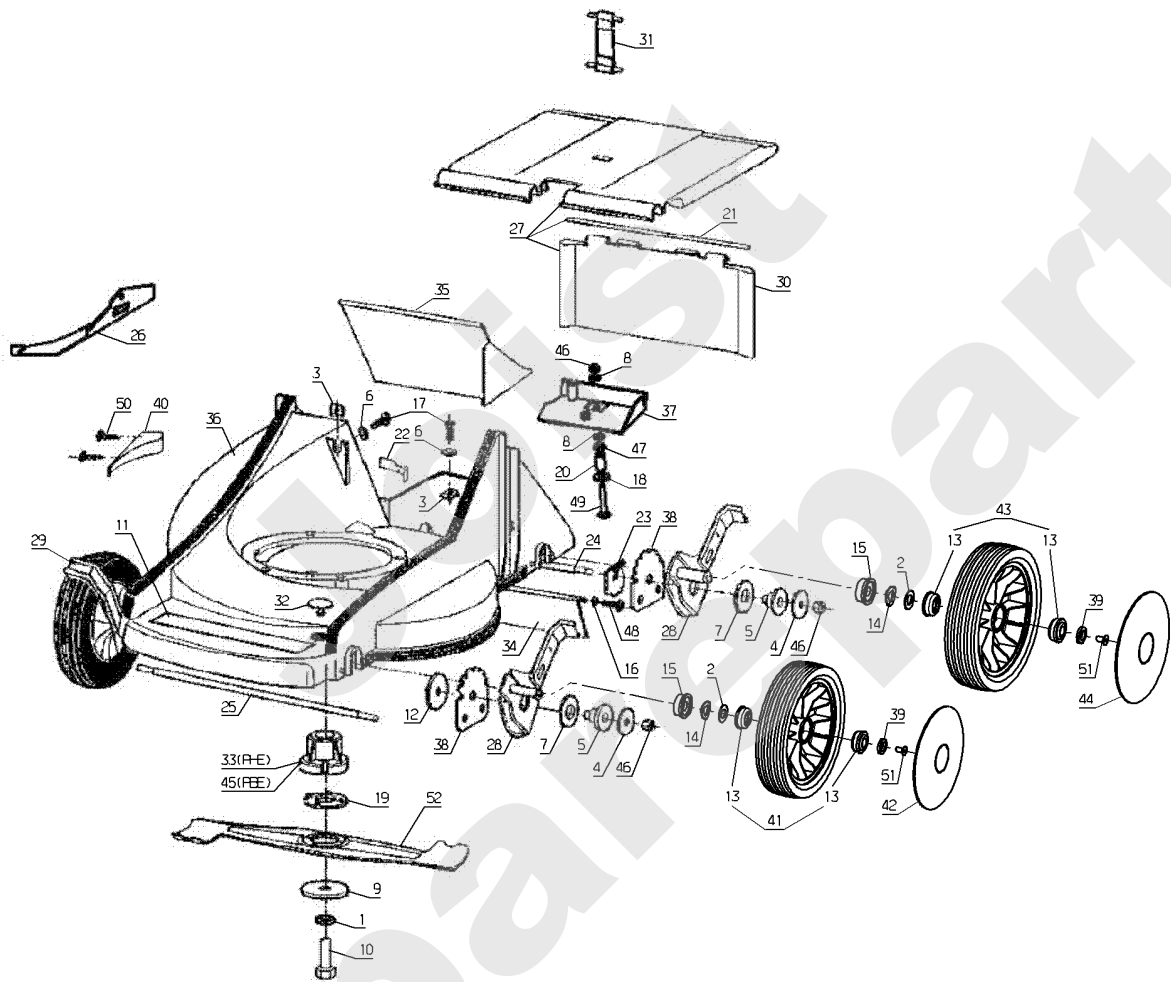

PL01722

03/2011

Meilenstein	Teil-Code	Bezeichnung	Menge
1	2244	-> 71052	1
2	6011	SCHEIBE 12,2X23,2X1	1
3	6178	CLIPSMUTTER	1
4	7035	BEILAGSCHEIBE B8,4	1
5	7047	HÜLSE	1
6	7094	BEILAGSCHEIBE B 4,3	1
7	7330	RING	1
8	7335	SCHEIBE A 8,4	1
9	7341	SCHEIBE 10,3X49X5	1
10	7342	SCHRAU.3/8-24 35/28	1
11	12048	AUFKLEBER	1
12	20021	SCHEIBE 8,5X40X4	1
13	20533	KUGELLAGER DIAM.12	1
14	20536	WELLENSCHEIBE B12	1
15	20537	RADBÜCHSE	1
16	20564	SCHEIBE 5,5	1
17	21437	SCHRAUBE B4,2X13	1
18	22065	SCHEIBE 25X8,5X3	1
19	23002	SCHERSCHEIBE	1
20	23004	BÜCHSE	1
21	23005	ACHSE	1
22	23009	VORRICHT.VERSCHL.W	1
23	23034	STÜTZBLECH HINTEN	1
24	23054	VERBINDUNGSACHSE HH	1
25	23070	VERBINDUNGSACHSE HV	1
26	23252	MÄHWERKVERSTÄRK.PBE	1
27	23414	DEFLEKTOR GRÜN KPLT	1
28	23422	SCHNITTHÖHE LINKS	1
29	23423	SCHNITTHÖHE RECHTS	1
30	23607	UNTERES DEFL.TEIL	1
31	23614	RIEMEN NG46+ACHSE	1
32	23615	VERSCHLUSSKAPPE	1
33	23616	FLANSCH 25 MM	1