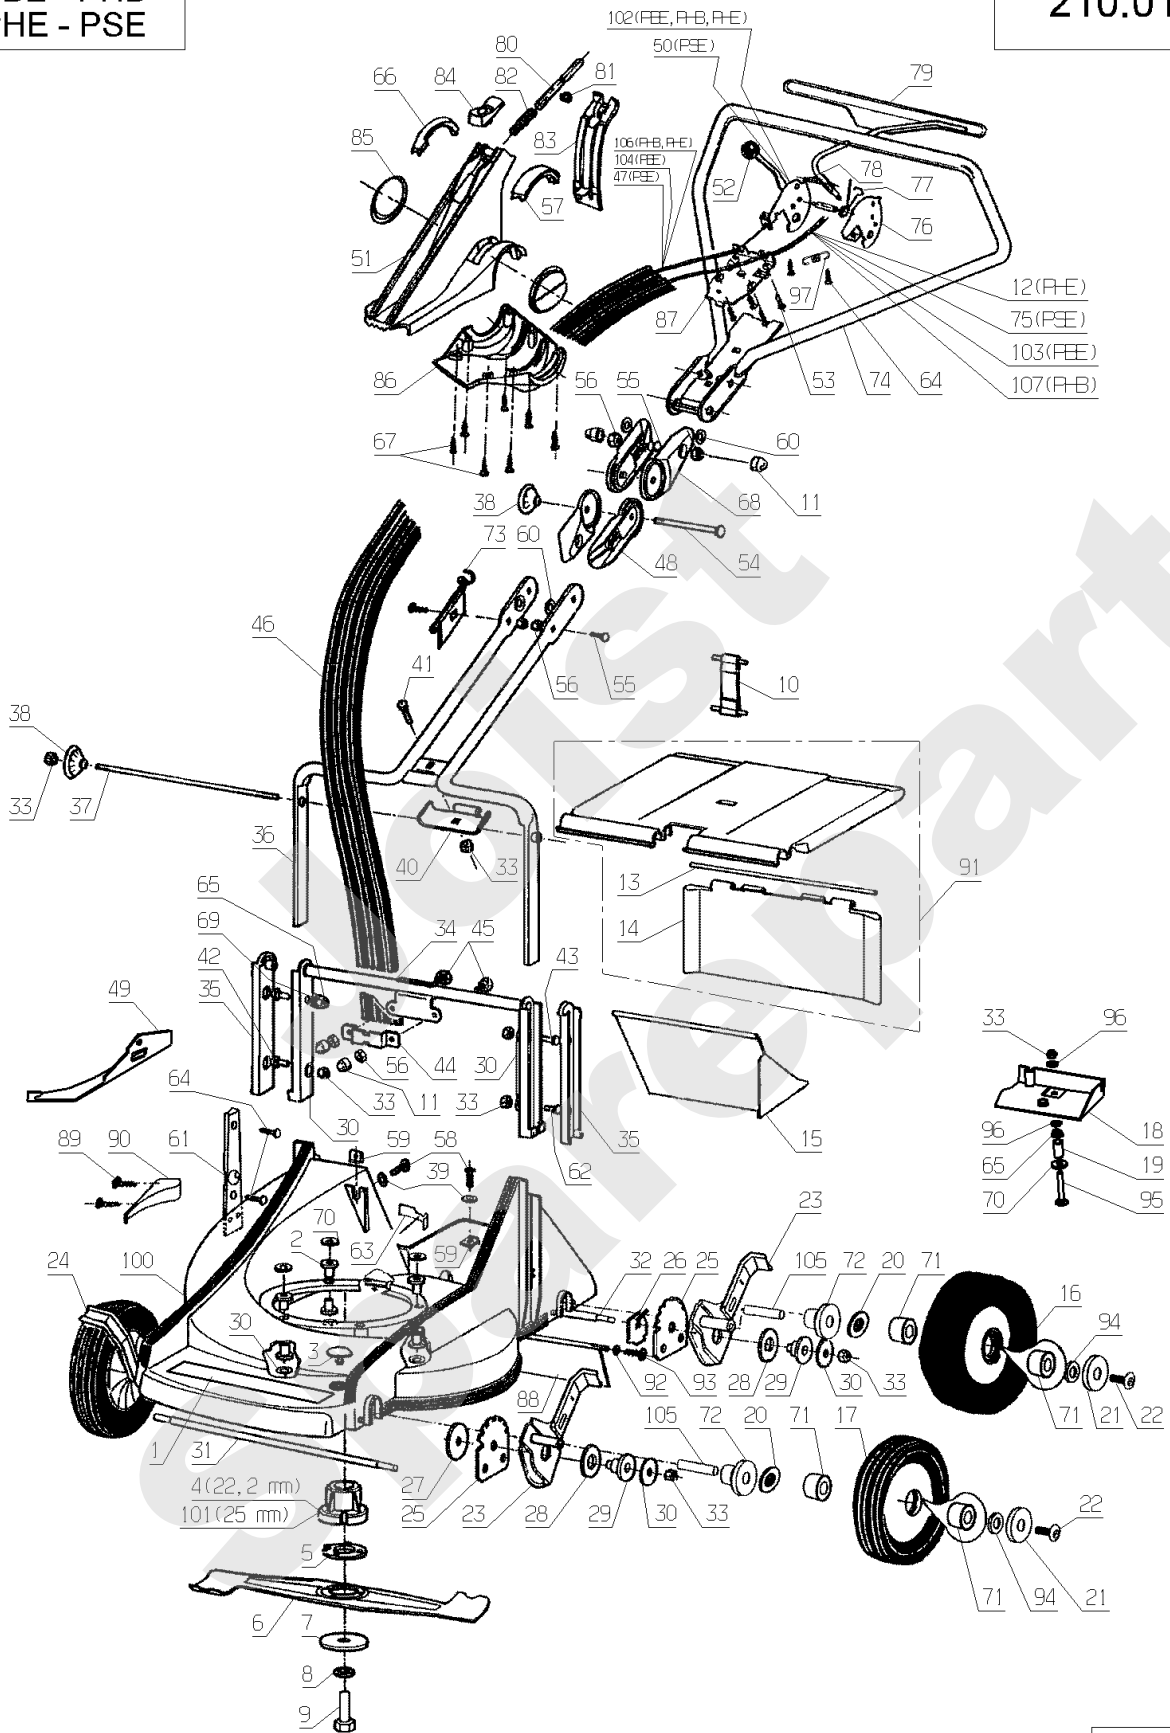

PBE - PHB
PHE - PSE

210.01

04/2009

Meilenstein	Teil-Code	Bezeichnung	Menge
1	12048	AUFKLEBER	1
2	23604	ISOLIERBÜCHSE	1
3	23615	VERSCHLUSSKAPPE	1
4	24616	FLANSCH D.22,2	1
5	23002	SCHERSCHEIBE	1
6	PZ46E	MESSER FÜR 46 CM	1
7	7341	SCHEIBE 10,3X49X5	1
8	2244	-> 71052	1
9	7342	SCHRAU.3/8-24 35/28	1
10	23614	RIEMEN NG46+ACHSE	1
11	24628	SCHUTZKAPPE HM6	1
12	23703	MOT.-BREM.KABEL B&S	1
13	23005	ACHSE	1
14	23607	UNTERES DEFL.TEIL	1
15	23712	VERKLEIDUNG	1
16	23274	RAD 200 KOMPL.GRÜN	1
17	23271	RAD 180 KOMPL.GRÜN	1
18	23812	RIEM.ABDECK.46 WEIS	1
19	23004	BÜCHSE	1
20	9034	NYLON SCHEIBE	1
21	24087	SCHUTZRING	1
22	71072	SCHRAUBE CHC M6X10	1
23	23418	SCHNITTHÖHE V+H L.	1
24	23419	SCHNITTHÖHE V+H R.	1
25	24020	FORMGEZAHNTE PLATIN	1
26	23034	STÜTZBLECH HINTEN	1
27	20021	SCHEIBE 8,5X40X4	1
28	7330	RING	1
29	7047	HÜLSE	1
30	7035	BEILAGSCHEIBE B8,4	1
31	23070	VERBINDUNGSACHSE HV	1
32	23054	VERBINDUNGSACHSE HH	1
33	71074	STOPMUTTER HM8	1

Meilenstein	Teil-Code	Bezeichnung	Menge
34	23303	VORRICHT.ROHR+FÜHR.	1
35	23612	ISOLIERUNG	1
36	23301	UNTERER LENKER	1
37	23014	BEFESTIGUNGSACHSE	1
38	24610	HANDRAD	1
39	7094	BEILAGSCHEIBE B 4,3	1
40	24014	KORBHAKEN	1
41	2217	SCHRAUBE TRCC M8X16	1
42	9071	SCHRAUBE M8X20	1
43	5041	SCHRAUBE M8X30	1
44	23041	RING	1
45	71084	SCHRAUBE HM6X16	1
46	23653	VERKLEID. FERNSTEU.	1
47	23675	KABEL + HÜLLE PVC	1
48	24614	1/2 FORMGEZ.VERB.U.	1
49	23252	MÄHWERKVERSTÄRK.PBE	1
50	24354	GAS-MODUL TYP SUZU.	1
51	23650	STEUERGEHÄUSE	1
52	21177	KUGEL M8	1
53	71050	SCHRAUBE PT-KA40X12	1
54	71028	SCHRAUBE TRCC 8X110	1
55	71060	SCHRAUBE TRCC M6X25	1
56	71073	-> 5232	1
57	24682	DECKEL	1
58	21437	SCHRAUBE B4,2X13	1
59	6178	CLIPSMUTTER	1
60	2235	SCHEIBE A 6.4	1
61	23605	SCHWARTZE ABDECKUNG	1
62	5347	SCHRAUBE M8X25	1
63	23009	VORRICHT.VERSCHL.W	1
64	71048	SCHRAUBE PT KA40X10	1
65	71076	MUTTER VERBUS HM8	1
66	24683	1/2 DECKEL	1