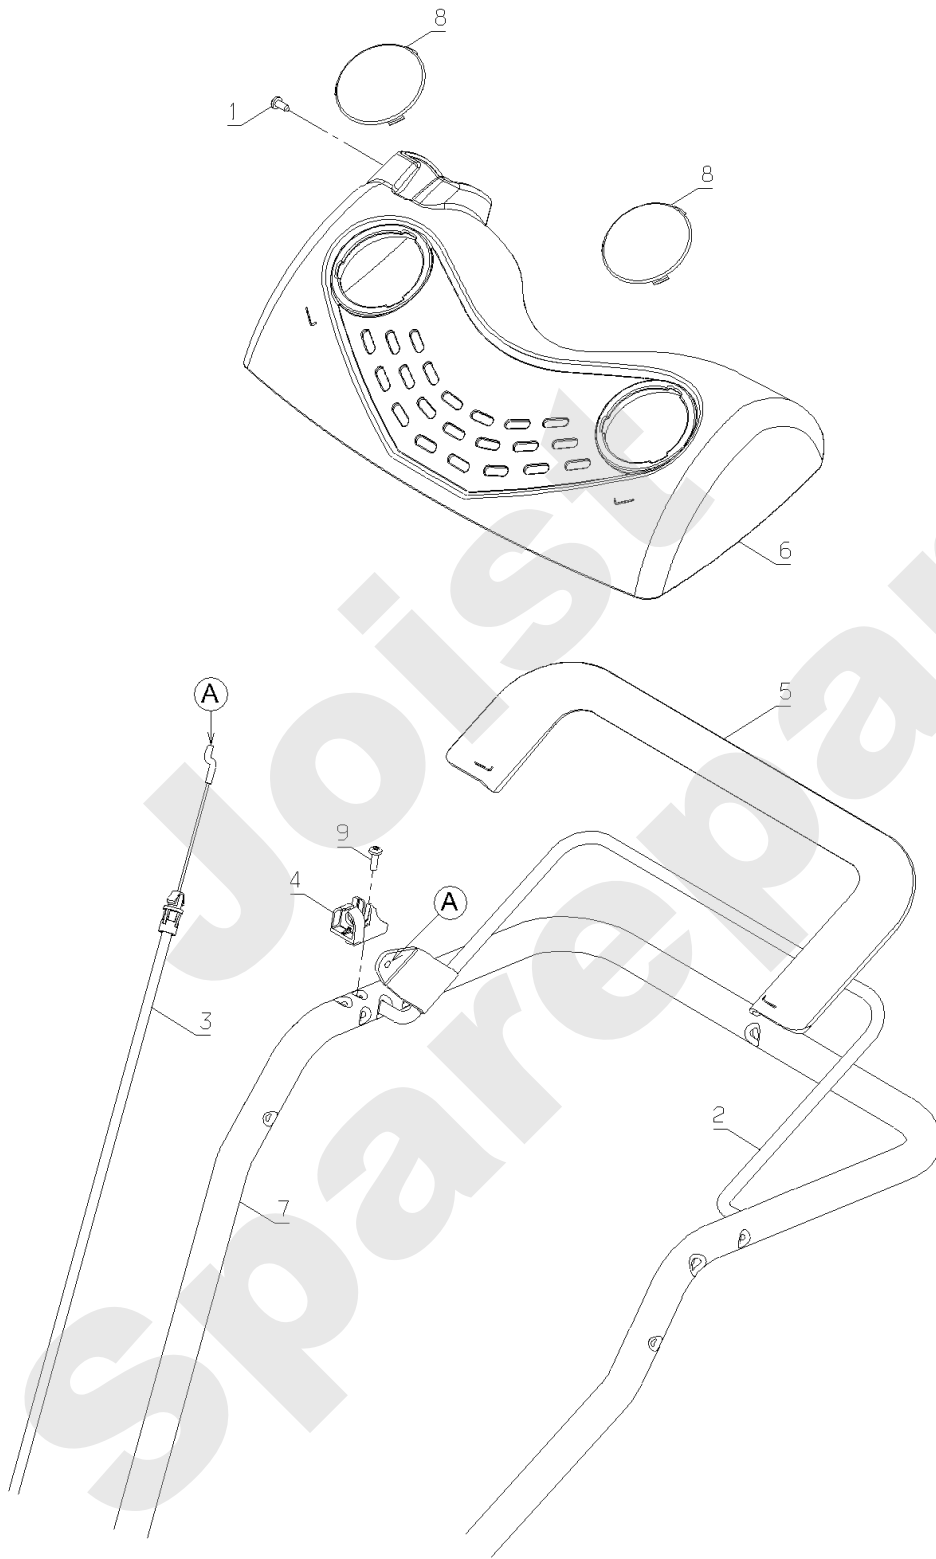

PBE

PL01462

01/2009

Meilenstein	Teil-Code	Bezeichnung	Menge
1	21585	SCHRAUBE BZ 4,2X9,5	1
2	36904	HEBEL	1
3	37057	MOTORBREMSE KABEL	1
4	37173	ANSCHLAG	1
5	37343	GUMMI SCHUTZ	1
6	37611	VERKLEIDUNG WEISS	1
7	37347	LENKSTANGE	1
8	43089	VERKLEIDUNG	1
9	71279	SCHRAUB B4.2-13 4.6	1

Joist
Spareparts