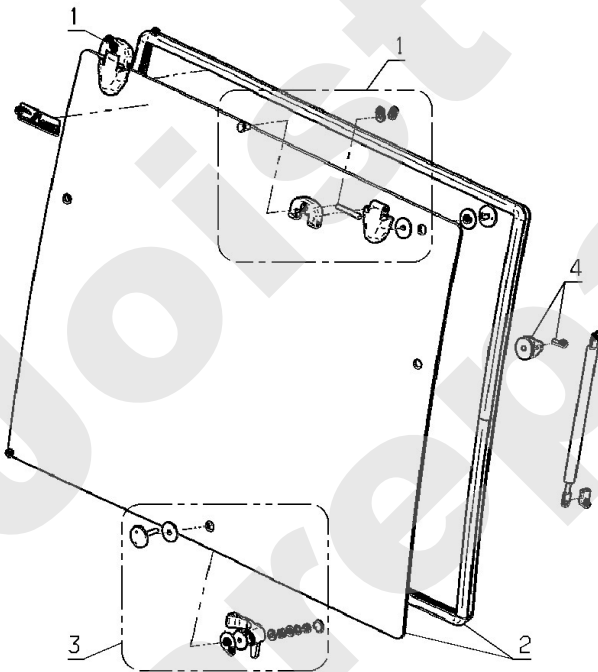

OYD100

PL01451

03/2013

Meilenstein	Teil-Code	Bezeichnung	Menge
1	30464	FRONTSCHIEBE CHARNI	1
2	34526	VOR.OB.SCHIEBE+EINF	1
3	34533	VOR.SCHIEBE VERIEG.	1
4	34688	ZYLINDER HALTERUNG	1

Joist
Spareparts

OYD100

PL01452

11/2008

Meilenstein	Teil-Code	Bezeichnung	Menge
1	34527	R.TÜR SCHEIBE+EINFA	1
2	34528	L.TÜR SCHEIBE+EINFA	1
4	34059	OB.RECHT.SCHARNIER	1
5	34061	UNT.RECHT.SCHARNIER	1
8	34086	SCHRAUBE M8X32	1
41	34060	OB.LINKS SCHARNIER	1
51	34062	UNT.LINKS SCHARNIER	1

Joist
Spareparts

OYD100

PL01453

11/2008

Meilenstein	Teil-Code	Bezeichnung	Menge
1	34531	HINT.R.SCHEIBE+EINF	1
2	34532	HINT.L.SCHEIBE+EINF	1
3	34529	VOR.UNT.R.SCHEIBE	1
4	34530	VOR.UNT.L.SCHEIBE	1
13	34374	SCHEIBE BEF.WINKEL	1