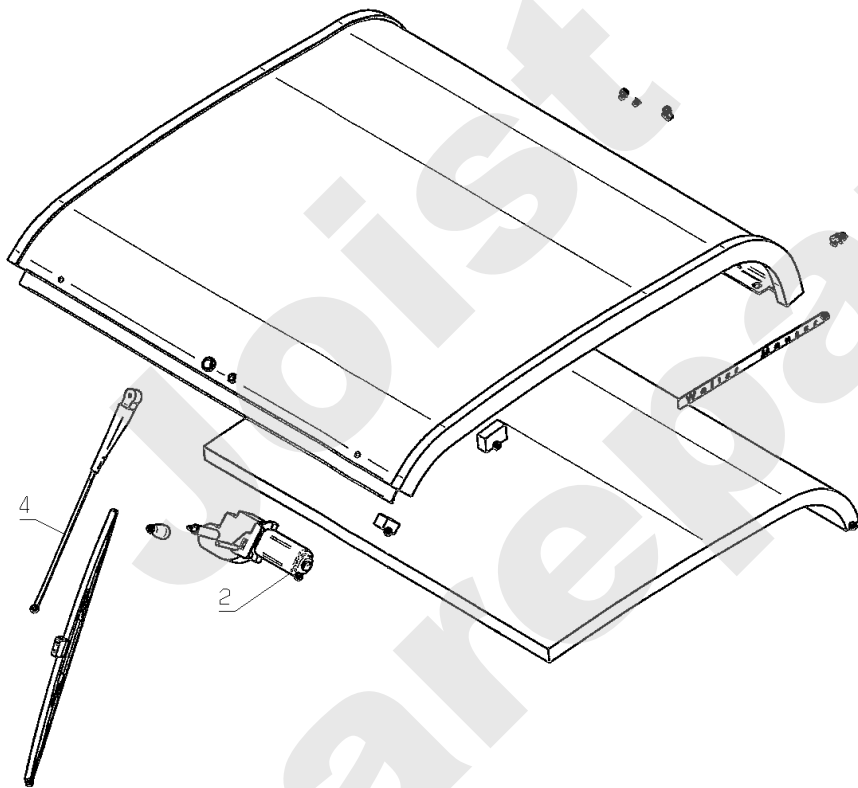

OYD100

PL01454

11/2008

Meilenstein	Teil-Code	Bezeichnung	Menge
2	30466	SCHEIBENWISCHERMOT.	1
4	30863	WISCHERARM	1

Joist
Spareparts