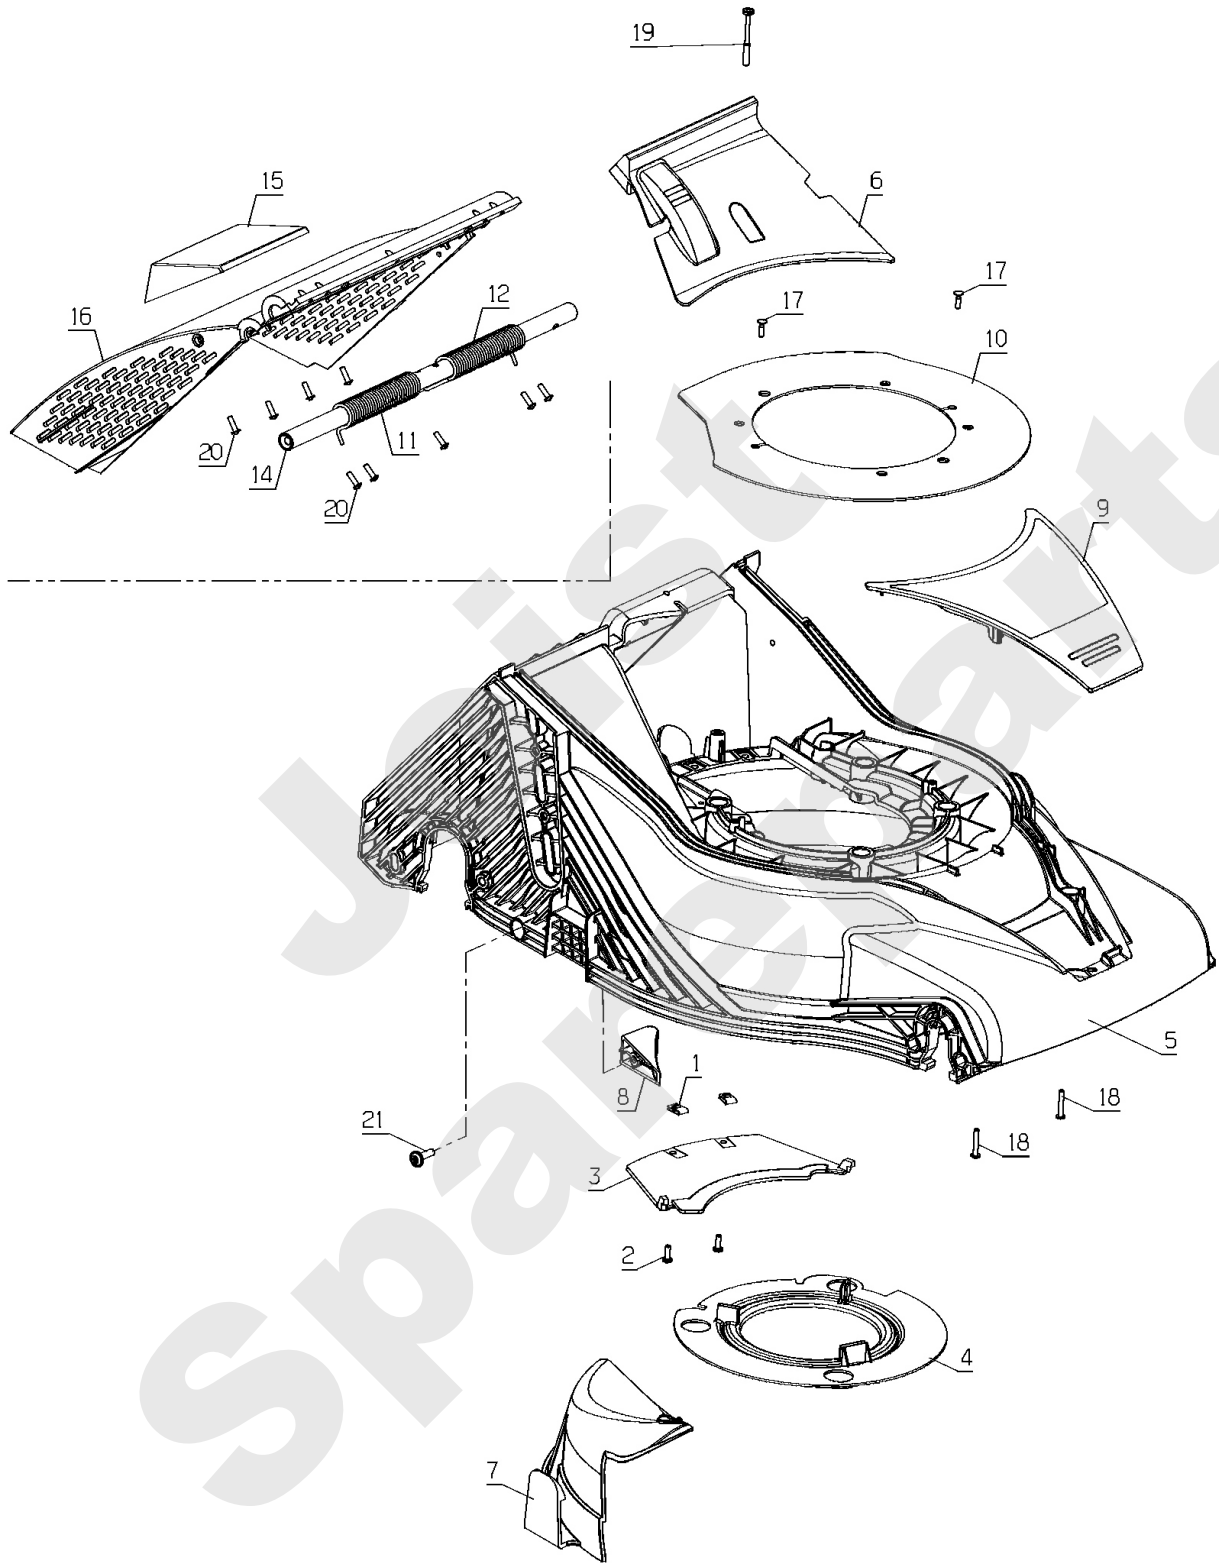

PL02050

08/2013

Meilenstein	Teil-Code	Bezeichnung	Menge
1	1607	-> 37561	1
2	21481	SCHEIBE	1
3	24684	SICHERUNGSRING 8 DI	1
4	39556	R.FANGKORB GITTER	1
5	39557	L.FANGKORB GITTER	1
6	41608	FÜLLANZEIGER	1
7	41652	KOLB GITTER	1
8	41655	KORBSGRIFF	1
9	41657	GESTÄNGE	1
10	41658	KORBHAKEN RECHTS	1
11	41659	KORBHAKEN LINKS	1
12	41660	GRIFF SCHUTZ	1
13	41662	OBERER KORB	1
14	41663	UNT.KORB	1
15	41666	OBERER KORB	1
16	71233	-> 71231	1

PL02051

08/2013

Meilenstein	Teil-Code	Bezeichnung	Menge
1	21436	CLIPSMUTTER	1
2	21437	SCHRAUBE B4,2X13	1
3	23724	UNTERE VERKLEIDG 46	1
4	24617	HITZESCHUTZ	1
5	50656	MÄHWERK RM41	1
6	50653	ANTRIEBSVERKL.WEISS	1
7	38344	RM41 STOPFEN	1
8	50658	SOHLE RM41	1
9	50659	DECKEL + AUFKLEBER	1
10	50652	ZENT.GRÜN VERKLEIDG	1
11	39392	FEDER	1
12	39393	FEDER	1
13	39599	DEFLEKTOR	1
14	39600	DEFLEKTORWELLE RM41	1
15	40047	GRIFF	1
16	41024	DEFLEKTOR	1
17	71050	SCHRAUBE PT-KA40X12	1
18	71190	VIS EJ-PT KA40X25	1
19	71275	SCHRAUBE	1
20	71299	SCHRAUBE EJPT 40X14	1
21	71365	SCHRAUBE 145160X20	1

PL02052

08/2013

Meilenstein	Teil-Code	Bezeichnung	Menge
1	6416	SCHEIBE	1
2	21437	SCHRAUBE B4,2X13	1
3	35778	LENKER ANSCHLAG	1
4	36391	ANZIEH.HALB.HALTERG	1
5	36779	RING	1
6	38587	UNTERE LENKSTANGE	1
7	38957	KABELFÜHRUNG	1
8	39601	PIN 6-30	1
9	41437	STOPFEN 22X2,5	1
10	41443	EINSATZ KNOFF	1
11	50662	OBER.LENKSTANGETEIL	1
12	50663	ARM LINKS SCHWARZ	1
13	50664	ARM RECHTS SCHWARZ	1
14	71074	STOPMUTTER HM8	1
15	71075	SCHEIBE	1
16	71122	SCHRAUBE TF M8X20	1
17	71140	SCHRAUBE M8X45	1
18	71308	STOPMUTTER M5	1
19	71365	SCHRAUBE 145160X20	1
20	71408	SCHRAUBE CHC M5-20	1
21	39846	LENKER VERKLEIDUNG	1