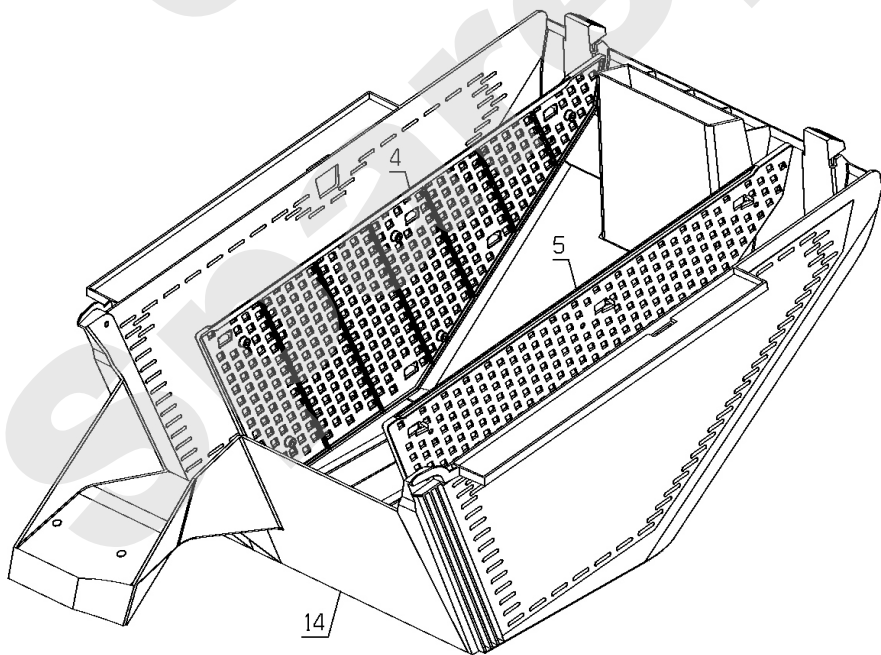

PL02050

08/2013

Meilenstein	Teil-Code	Bezeichnung	Menge
1	1607	-> 37561	1
2	21481	SCHEIBE	1
3	24684	SICHERUNGSRING 8 DI	1
4	39556	R.FANGKORB GITTER	1
5	39557	L.FANGKORB GITTER	1
6	41608	FÜLLANZEIGER	1
7	41652	KOLB GITTER	1
8	41655	KORBSGRIFF	1
9	41657	GESTÄNGE	1
10	41658	KORBHAKEN RECHTS	1
11	41659	KORBHAKEN LINKS	1
12	41660	GRIFF SCHUTZ	1
13	41662	OBERER KORB	1
14	41663	UNT.KORB	1
15	41666	OBERER KORB	1
16	71233	-> 71231	1

PL02051

08/2013

Meilenstein	Teil-Code	Bezeichnung	Menge
1	21436	CLIPSMUTTER	1
2	21437	SCHRAUBE B4,2X13	1
3	23724	UNTERE VERKLEIDG 46	1
4	24617	HITZESCHUTZ	1
5	50656	MÄHWERK RM41	1
6	50653	ANTRIEBSVERKL.WEISS	1
7	38344	RM41 STOPFEN	1
8	50658	SOHLE RM41	1
9	50659	DECKEL + AUFKLEBER	1
10	50652	ZENT.GRÜN VERKLEIDG	1
11	39392	FEDER	1
12	39393	FEDER	1
13	39599	DEFLEKTOR	1
14	39600	DEFLEKTORWELLE RM41	1
15	40047	GRIFF	1
16	41024	DEFLEKTOR	1
17	71050	SCHRAUBE PT-KA40X12	1
18	71190	VIS EJ-PT KA40X25	1
19	71275	SCHRAUBE	1
20	71299	SCHRAUBE EJPT 40X14	1
21	71365	SCHRAUBE 145160X20	1

PL02052

08/2013

Meilenstein	Teil-Code	Bezeichnung	Menge
1	6416	SCHEIBE	1
2	21437	SCHRAUBE B4,2X13	1
3	35778	LENKER ANSCHLAG	1
4	36391	ANZIEH.HALB.HALTERG	1
5	36779	RING	1
6	38587	UNTERE LENKSTANGE	1
7	38957	KABELFÜHRUNG	1
8	39601	PIN 6-30	1
9	41437	STOPFEN 22X2,5	1
10	41443	EINSATZ KNOFF	1
11	50662	OBER.LENKSTANGETEIL	1
12	50663	ARM LINKS SCHWARZ	1
13	50664	ARM RECHTS SCHWARZ	1
14	71074	STOPMUTTER HM8	1
15	71075	SCHEIBE	1
16	71122	SCHRAUBE TF M8X20	1
17	71140	SCHRAUBE M8X45	1
18	71308	STOPMUTTER M5	1
19	71365	SCHRAUBE 145160X20	1
20	71408	SCHRAUBE CHC M5-20	1
21	39846	LENKER VERKLEIDUNG	1