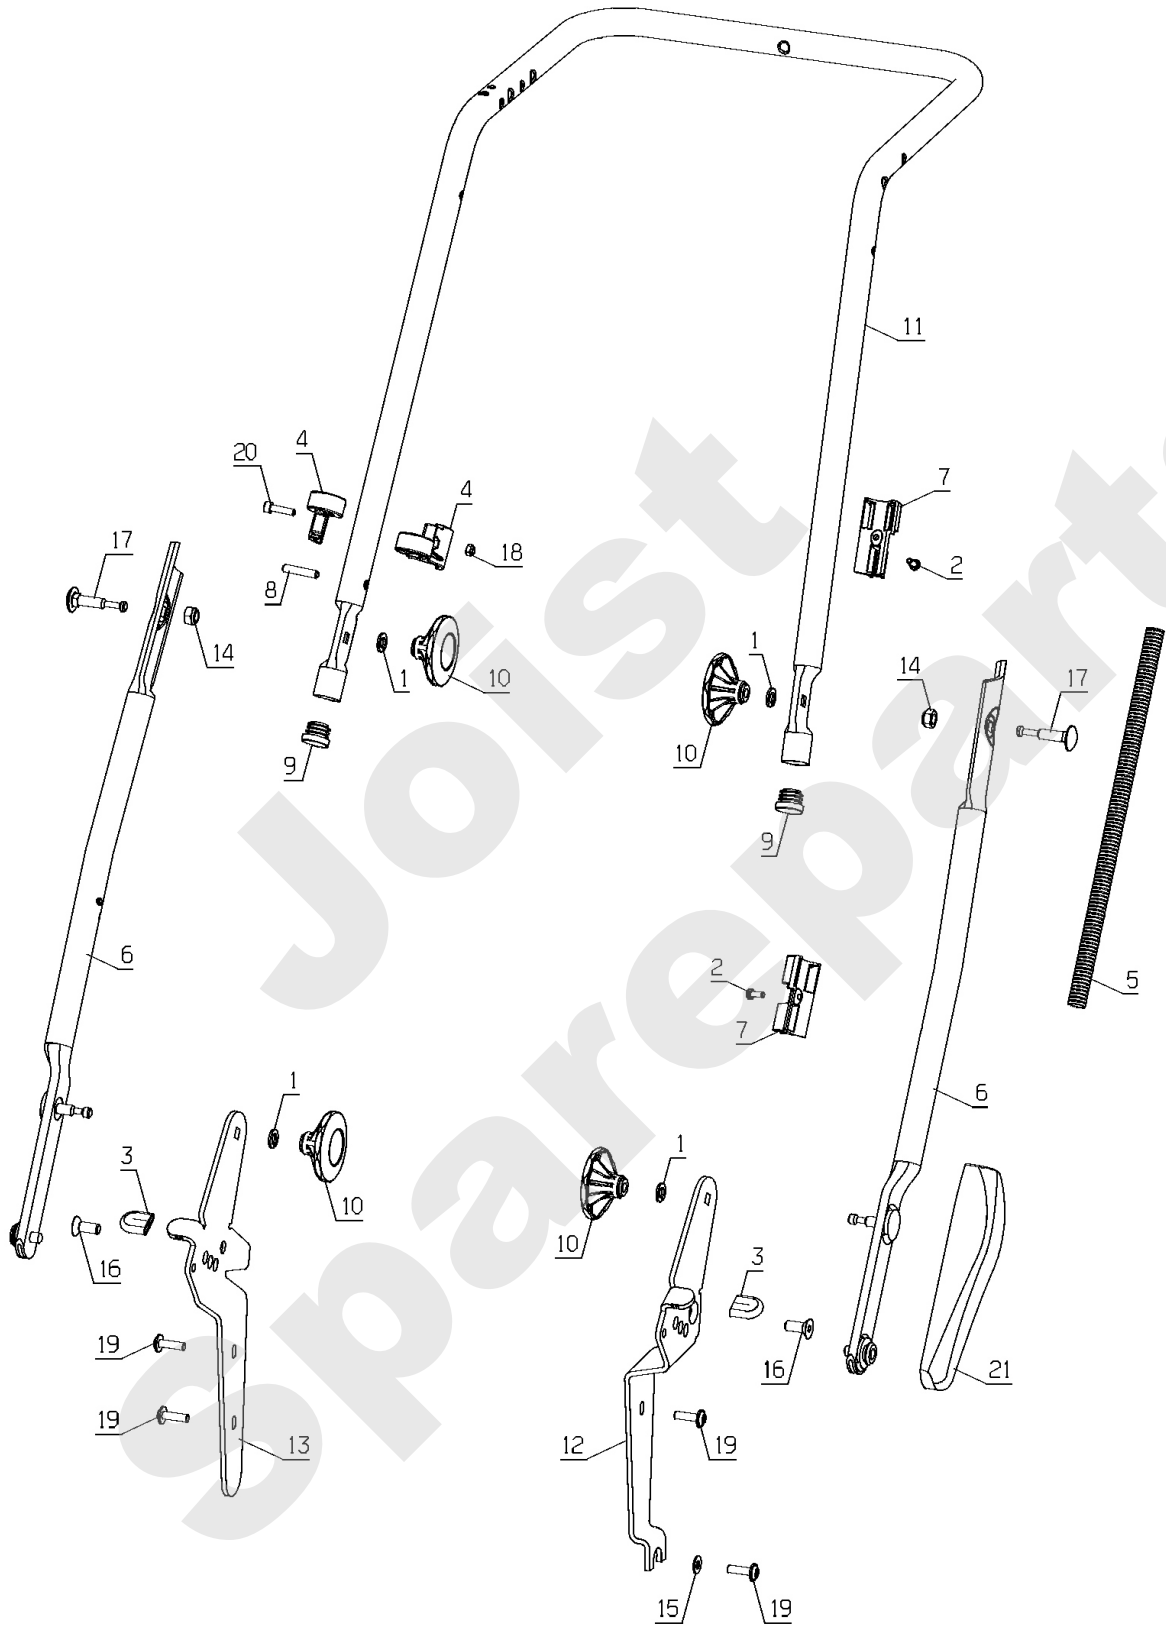

PL02050

08/2013

Meilenstein	Teil-Code	Bezeichnung	Menge
1	1607	-> 37561	1
2	21481	SCHEIBE	1
3	24684	SICHERUNGSRING 8 DI	1
4	39556	R.FANGKORB GITTER	1
5	39557	L.FANGKORB GITTER	1
6	41608	FÜLLANZEIGER	1
7	41652	KOLB GITTER	1
8	41655	KORBSGRIFF	1
9	41657	GESTÄNGE	1
10	41658	KORBHAKEN RECHTS	1
11	41659	KORBHAKEN LINKS	1
12	41660	GRIFF SCHUTZ	1
13	41662	OBERER KORB	1
14	41663	UNT.KORB	1
15	41666	OBERER KORB	1
16	71233	-> 71231	1

PL02051

08/2013

Meilenstein	Teil-Code	Bezeichnung	Menge
1	21436	CLIPSMUTTER	1
2	21437	SCHRAUBE B4,2X13	1
3	23724	UNTERE VERKLEIDG 46	1
4	24617	HITZESCHUTZ	1
5	50656	MÄHWERK RM41	1
6	50653	ANTRIEBSVERKL.WEISS	1
7	38344	RM41 STOPFEN	1
8	50658	SOHLE RM41	1
9	50659	DECKEL + AUFKLEBER	1
10	50652	ZENT.GRÜN VERKLEIDG	1
11	39392	FEDER	1
12	39393	FEDER	1
13	39599	DEFLEKTOR	1
14	39600	DEFLEKTORWELLE RM41	1
15	40047	GRIFF	1
16	41024	DEFLEKTOR	1
17	71050	SCHRAUBE PT-KA40X12	1
18	71190	VIS EJ-PT KA40X25	1
19	71275	SCHRAUBE	1
20	71299	SCHRAUBE EJPT 40X14	1
21	71365	SCHRAUBE 145160X20	1

PL02052

08/2013

Meilenstein	Teil-Code	Bezeichnung	Menge
1	6416	SCHEIBE	1
2	21437	SCHRAUBE B4,2X13	1
3	35778	LENKER ANSCHLAG	1
4	36391	ANZIEH.HALB.HALTERG	1
5	36779	RING	1
6	38587	UNTERE LENKSTANGE	1
7	38957	KABELFÜHRUNG	1
8	39601	PIN 6-30	1
9	41437	STOPFEN 22X2,5	1
10	41443	EINSATZ KNOFF	1
11	50662	OBER.LENKSTANGETEIL	1
12	50663	ARM LINKS SCHWARZ	1
13	50664	ARM RECHTS SCHWARZ	1
14	71074	STOPMUTTER HM8	1
15	71075	SCHEIBE	1
16	71122	SCHRAUBE TF M8X20	1
17	71140	SCHRAUBE M8X45	1
18	71308	STOPMUTTER M5	1
19	71365	SCHRAUBE 145160X20	1
20	71408	SCHRAUBE CHC M5-20	1
21	39846	LENKER VERKLEIDUNG	1