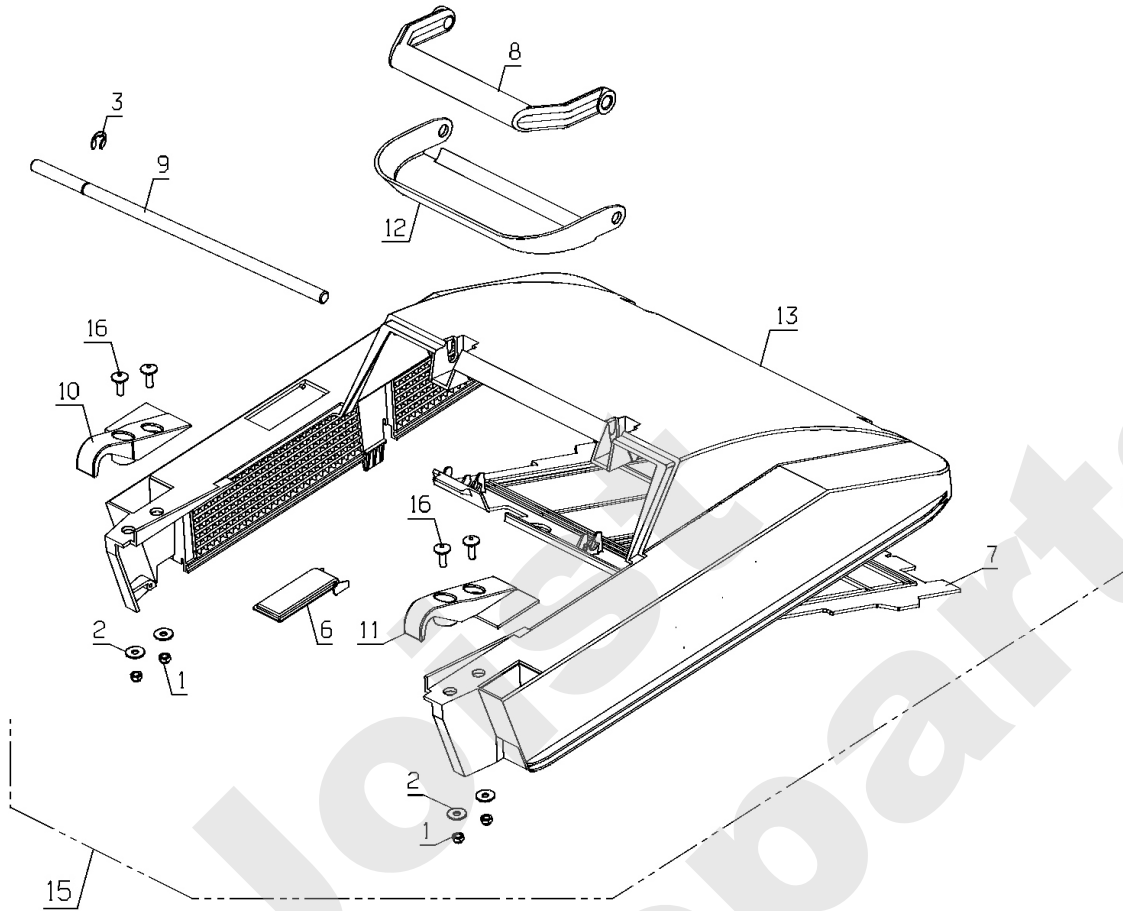

PL02050

08/2013

Meilenstein	Teil-Code	Bezeichnung	Menge
1	1607	-> 37561	1
2	21481	SCHEIBE	1
3	24684	SICHERUNGSRING 8 DI	1
4	39556	R.FANGKORB GITTER	1
5	39557	L.FANGKORB GITTER	1
6	41608	FÜLLANZEIGER	1
7	41652	KOLB GITTER	1
8	41655	KORBSGRIFF	1
9	41657	GESTÄNGE	1
10	41658	KORBHAKEN RECHTS	1
11	41659	KORBHAKEN LINKS	1
12	41660	GRIFF SCHUTZ	1
13	41662	OBERER KORB	1
14	41663	UNT.KORB	1
15	41666	OBERER KORB	1
16	71233	-> 71231	1

PL02051

08/2013

Meilenstein	Teil-Code	Bezeichnung	Menge
1	21436	CLIPSMUTTER	1
2	21437	SCHRAUBE B4,2X13	1
3	23724	UNTERE VERKLEIDG 46	1
4	24617	HITZESCHUTZ	1
5	50656	MÄHWERK RM41	1
6	50653	ANTRIEBSVERKL.WEISS	1
7	38344	RM41 STOPFEN	1
8	50658	SOHLE RM41	1
9	50659	DECKEL + AUFKLEBER	1
10	50652	ZENT.GRÜN VERKLEIDG	1
11	39392	FEDER	1
12	39393	FEDER	1
13	39599	DEFLEKTOR	1
14	39600	DEFLEKTORWELLE RM41	1
15	40047	GRIFF	1
16	41024	DEFLEKTOR	1
17	71050	SCHRAUBE PT-KA40X12	1
18	71190	VIS EJ-PT KA40X25	1
19	71275	SCHRAUBE	1
20	71299	SCHRAUBE EJPT 40X14	1
21	71365	SCHRAUBE 145160X20	1

PL02052

08/2013

Meilenstein	Teil-Code	Bezeichnung	Menge
1	6416	SCHEIBE	1
2	21437	SCHRAUBE B4,2X13	1
3	35778	LENKER ANSCHLAG	1
4	36391	ANZIEH.HALB.HALTERG	1
5	36779	RING	1
6	38587	UNTERE LENKSTANGE	1
7	38957	KABELFÜHRUNG	1
8	39601	PIN 6-30	1
9	41437	STOPFEN 22X2,5	1
10	41443	EINSATZ KNOFF	1
11	50662	OBER.LENKSTANGETEIL	1
12	50663	ARM LINKS SCHWARZ	1
13	50664	ARM RECHTS SCHWARZ	1
14	71074	STOPMUTTER HM8	1
15	71075	SCHEIBE	1
16	71122	SCHRAUBE TF M8X20	1
17	71140	SCHRAUBE M8X45	1
18	71308	STOPMUTTER M5	1
19	71365	SCHRAUBE 145160X20	1
20	71408	SCHRAUBE CHC M5-20	1
21	39846	LENKER VERKLEIDUNG	1