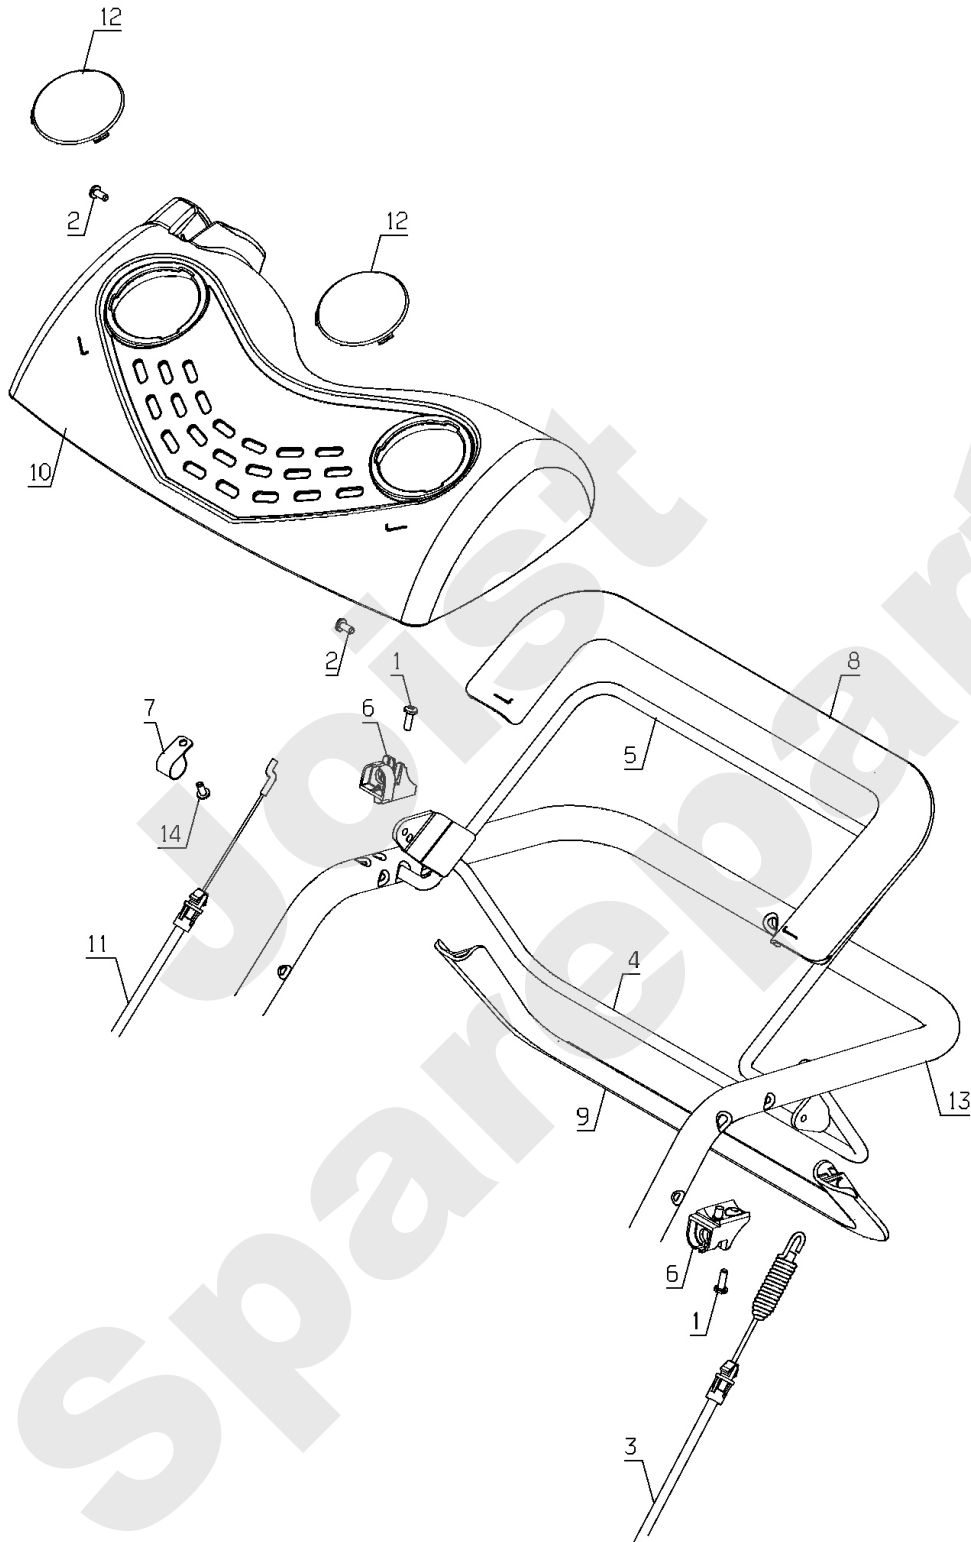

PL02056

09/2013

Meilenstein	Teil-Code	Bezeichnung	Menge
1	21437	SCHRAUBE B4,2X13	1
2	21585	SCHRAUBE BZ 4,2X9,5	1
3	36738	ANTRIEBSKABEL RM46	1
4	36903	HEBEL	1
5	36904	HEBEL	1
6	37173	ANSCHLAG	1
7	37184	SCHELLE DIA.14	1
8	37343	GUMMI SCHUTZ	1
9	37344	GUMMI SCHUTZ	1
10	37611	VERKLEIDUNG WEISS	1
11	37177	MOTORBREMSEKABEL	1
12	43089	VERKLEIDUNG	1
13	50662	OBER.LENKSTANGETEIL	1
14	71048	SCHRAUBE PT KA40X10	1