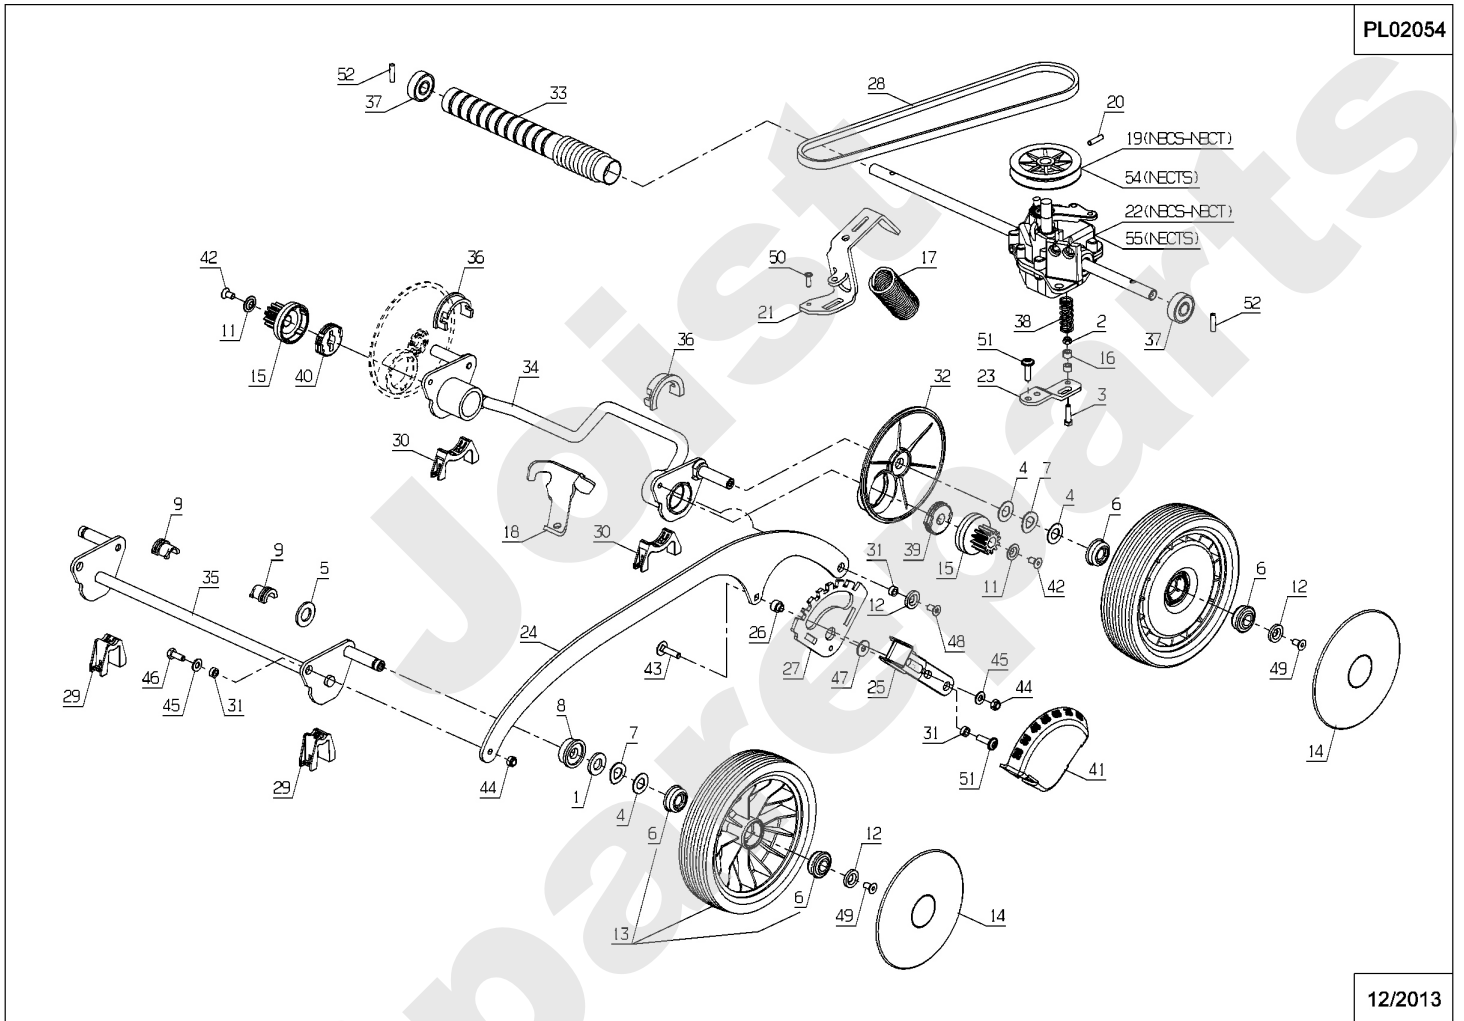

PL02051

08/2013

Meilenstein	Teil-Code	Bezeichnung	Menge
1	21436	CLIPSMUTTER	1
2	21437	SCHRAUBE B4,2X13	1
3	23724	UNTERE VERKLEIDG 46	1
4	24617	HITZESCHUTZ	1
5	50656	MÄHWERK RM41	1
6	50653	ANTRIEBSVERKL.WEISS	1
7	38344	RM41 STOPFEN	1
8	50658	SOHLE RM41	1
9	50659	DECKEL + AUFKLEBER	1
10	50652	ZENT.GRÜN VERKLEIDG	1
11	39392	FEDER	1
12	39393	FEDER	1
13	39599	DEFLEKTOR	1
14	39600	DEFLEKTORWELLE RM41	1
15	40047	GRIFF	1
16	41024	DEFLEKTOR	1
17	71050	SCHRAUBE PT-KA40X12	1
18	71190	VIS EJ-PT KA40X25	1
19	71275	SCHRAUBE	1
20	71299	SCHRAUBE EJPT 40X14	1
21	71365	SCHRAUBE 145160X20	1

PL02052

08/2013

Meilenstein	Teil-Code	Bezeichnung	Menge
1	6416	SCHEIBE	1
2	21437	SCHRAUBE B4,2X13	1
3	35778	LENKER ANSCHLAG	1
4	36391	ANZIEH.HALB.HALTERG	1
5	36779	RING	1
6	38587	UNTERE LENKSTANGE	1
7	38957	KABELFÜHRUNG	1
8	39601	PIN 6-30	1
9	41437	STOPFEN 22X2,5	1
10	41443	EINSATZ KNOFF	1
11	50662	OBER.LENKSTANGETEIL	1
12	50663	ARM LINKS SCHWARZ	1
13	50664	ARM RECHTS SCHWARZ	1
14	71074	STOPMUTTER HM8	1
15	71075	SCHEIBE	1
16	71122	SCHRAUBE TF M8X20	1
17	71140	SCHRAUBE M8X45	1
18	71308	STOPMUTTER M5	1
19	71365	SCHRAUBE 145160X20	1
20	71408	SCHRAUBE CHC M5-20	1
21	39846	LENKER VERKLEIDUNG	1