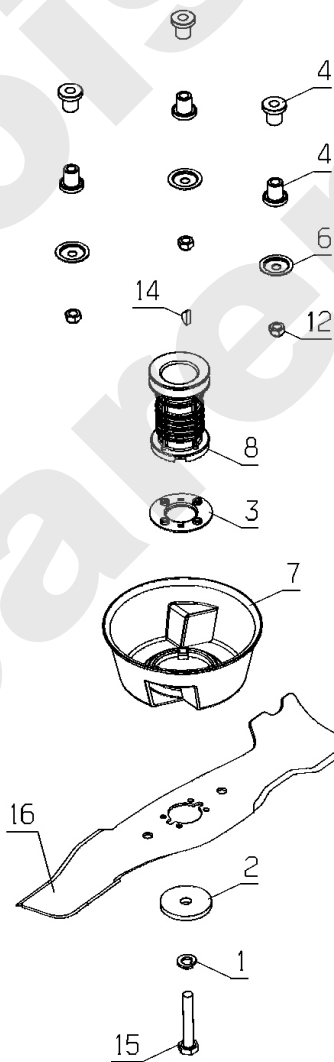

PL02057

09/2013

Meilenstein	Teil-Code	Bezeichnung	Menge
1	2244	-> 71052	1
2	7341	SCHEIBE 10,3X49X5	1
3	23002	SCHERSCHEIBE	1
4	23604	ISOLIERBÜCHSE	1
5	23864	MOTOR B&S XTL 50	1
6	24005	MOTORSCHEIBE	1
7	38482	SCHUTZ	1
8	42717	MESSERFLANSCH	1
9	50652	ZENT.GRÜN VERKLEIDG	1
10	71050	SCHRAUBE PT-KA40X12	1
11	71067	SECHSKANTSCH.HM8X75	1
12	71074	STOPMUTTER HM8	1
13	71124	SECHSKANT. HM8X100	1
14	71127	KEIL	1
15	71398	SCHRAU.H UNF 3/8"60	1
16	MZ41E	MESSER FUR RM41	1