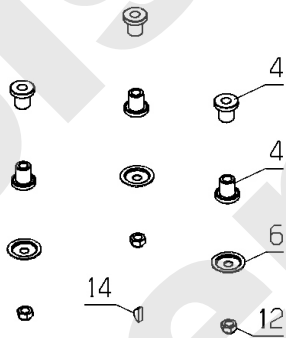

PL02057

09/2013

Meilenstein	Teil-Code	Bezeichnung	Menge
1	2244	-> 71052	1
2	7341	SCHEIBE 10,3X49X5	1
3	23002	SCHERSCHEIBE	1
4	23604	ISOLIERBÜCHSE	1
5	23864	MOTOR B&S XTL 50	1
6	24005	MOTORSCHEIBE	1
7	38482	SCHUTZ	1
8	42717	MESSERFLANSCH	1
9	50652	ZENT.GRÜN VERKLEIDG	1
10	71050	SCHRAUBE PT-KA40X12	1
11	71067	SECHSKANTSCH.HM8X75	1
12	71074	STOPMUTTER HM8	1
13	71124	SECHSKANT. HM8X100	1
14	71127	KEIL	1
15	71398	SCHRAU.H UNF 3/8"60	1
16	MZ41E	MESSER FUR RM41	1