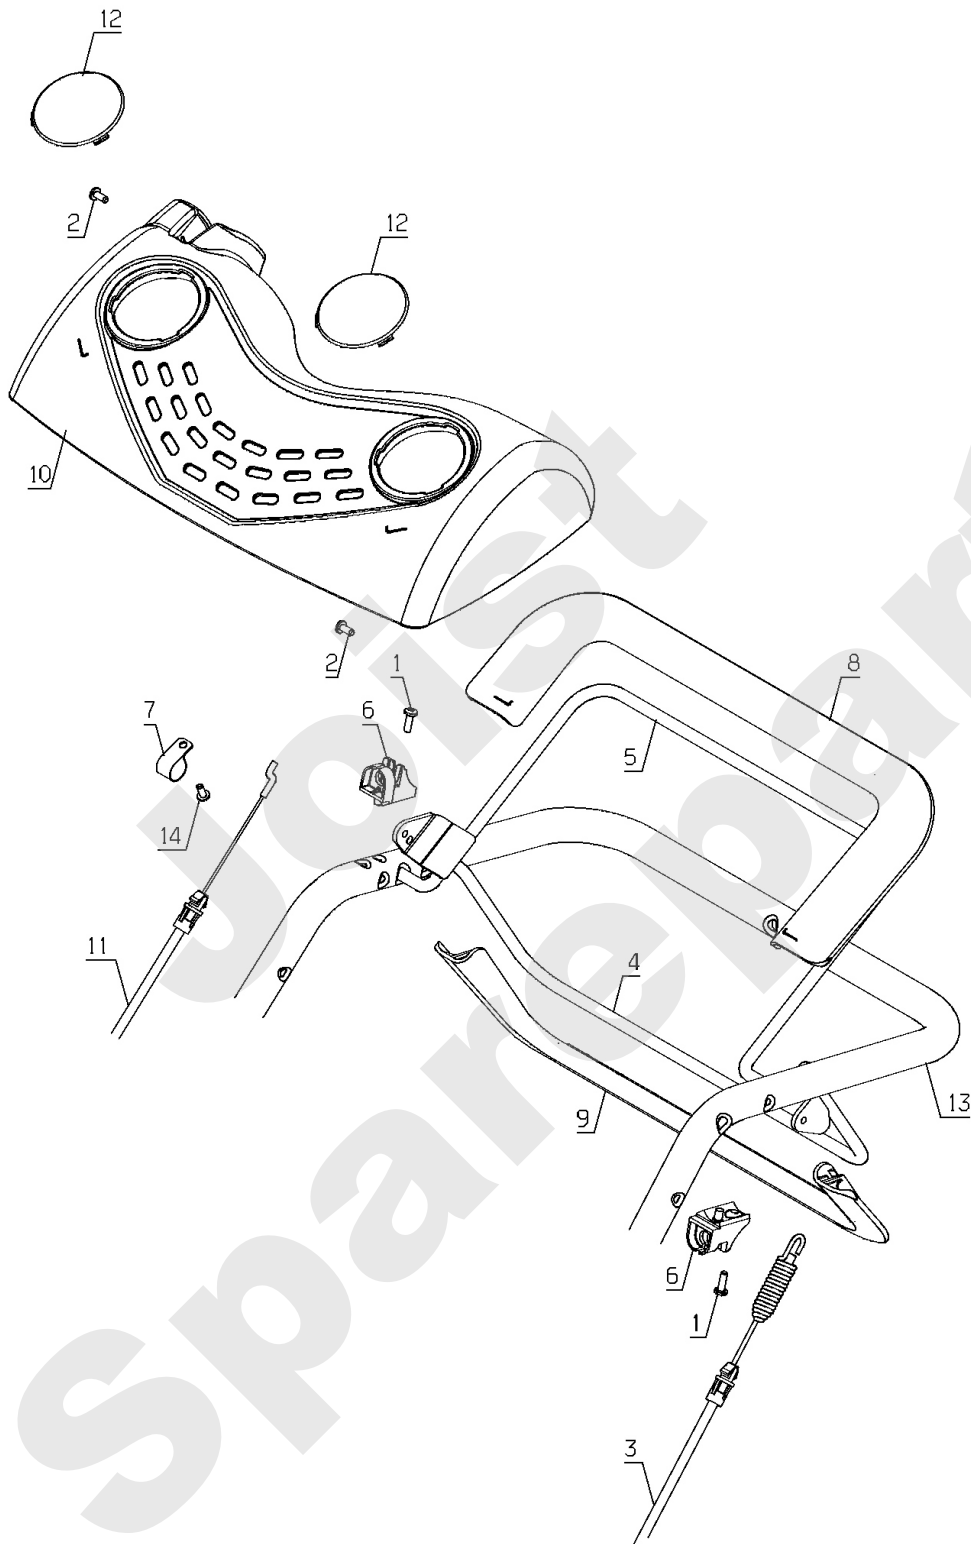

PL02056

09/2013

Meilenstein	Teil-Code	Bezeichnung	Menge
1	21437	SCHRAUBE B4,2X13	1
2	21585	SCHRAUBE BZ 4,2X9,5	1
3	36738	ANTRIEBSKABEL RM46	1
4	36903	HEBEL	1
5	36904	HEBEL	1
6	37173	ANSCHLAG	1
7	37184	SCHELLE DIA.14	1
8	37343	GUMMI SCHUTZ	1
9	37344	GUMMI SCHUTZ	1
10	37611	VERKLEIDUNG WEISS	1
11	37177	MOTORBREMSEKABEL	1
12	43089	VERKLEIDUNG	1
13	50662	OBER.LENKSTANGETEIL	1
14	71048	SCHRAUBE PT KA40X10	1