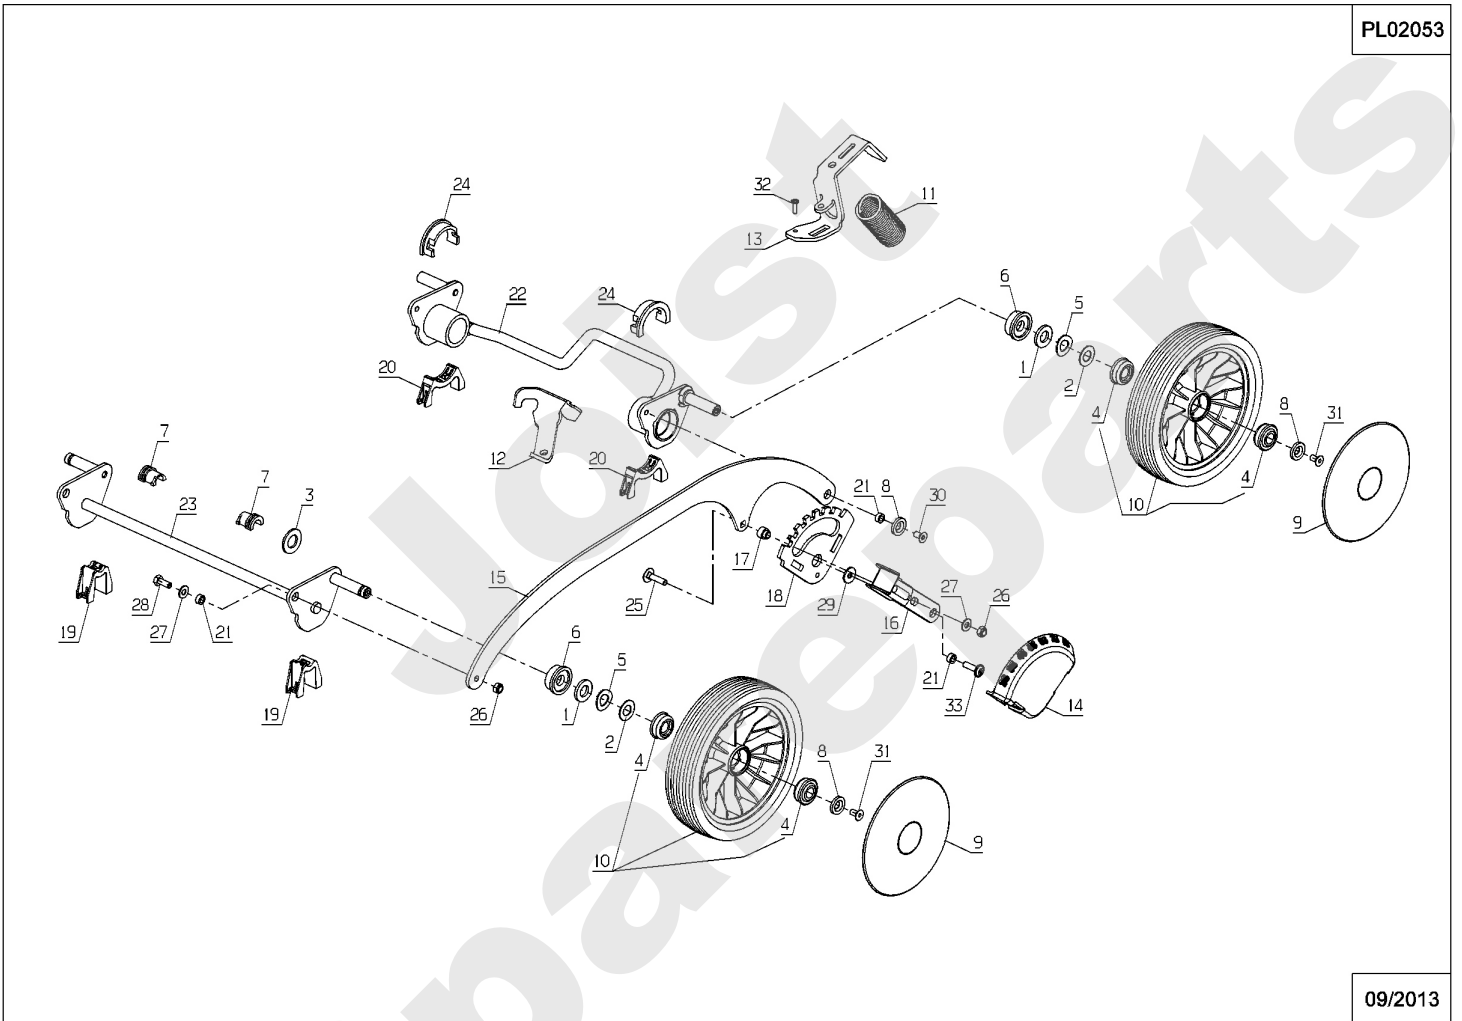

PL02051

08/2013

Meilenstein	Teil-Code	Bezeichnung	Menge
1	21436	CLIPSMUTTER	1
2	21437	SCHRAUBE B4,2X13	1
3	23724	UNTERE VERKLEIDG 46	1
4	24617	HITZESCHUTZ	1
5	50656	MÄHWERK RM41	1
6	50653	ANTRIEBSVERKL.WEISS	1
7	38344	RM41 STOPFEN	1
8	50658	SOHLE RM41	1
9	50659	DECKEL + AUFKLEBER	1
10	50652	ZENT.GRÜN VERKLEIDG	1
11	39392	FEDER	1
12	39393	FEDER	1
13	39599	DEFLEKTOR	1
14	39600	DEFLEKTORWELLE RM41	1
15	40047	GRIFF	1
16	41024	DEFLEKTOR	1
17	71050	SCHRAUBE PT-KA40X12	1
18	71190	VIS EJ-PT KA40X25	1
19	71275	SCHRAUBE	1
20	71299	SCHRAUBE EJPT 40X14	1
21	71365	SCHRAUBE 145160X20	1

PL02052

08/2013

Meilenstein	Teil-Code	Bezeichnung	Menge
1	6416	SCHEIBE	1
2	21437	SCHRAUBE B4,2X13	1
3	35778	LENKER ANSCHLAG	1
4	36391	ANZIEH.HALB.HALTERG	1
5	36779	RING	1
6	38587	UNTERE LENKSTANGE	1
7	38957	KABELFÜHRUNG	1
8	39601	PIN 6-30	1
9	41437	STOPFEN 22X2,5	1
10	41443	EINSATZ KNOFF	1
11	50662	OBER.LENKSTANGETEIL	1
12	50663	ARM LINKS SCHWARZ	1
13	50664	ARM RECHTS SCHWARZ	1
14	71074	STOPMUTTER HM8	1
15	71075	SCHEIBE	1
16	71122	SCHRAUBE TF M8X20	1
17	71140	SCHRAUBE M8X45	1
18	71308	STOPMUTTER M5	1
19	71365	SCHRAUBE 145160X20	1
20	71408	SCHRAUBE CHC M5-20	1
21	39846	LENKER VERKLEIDUNG	1