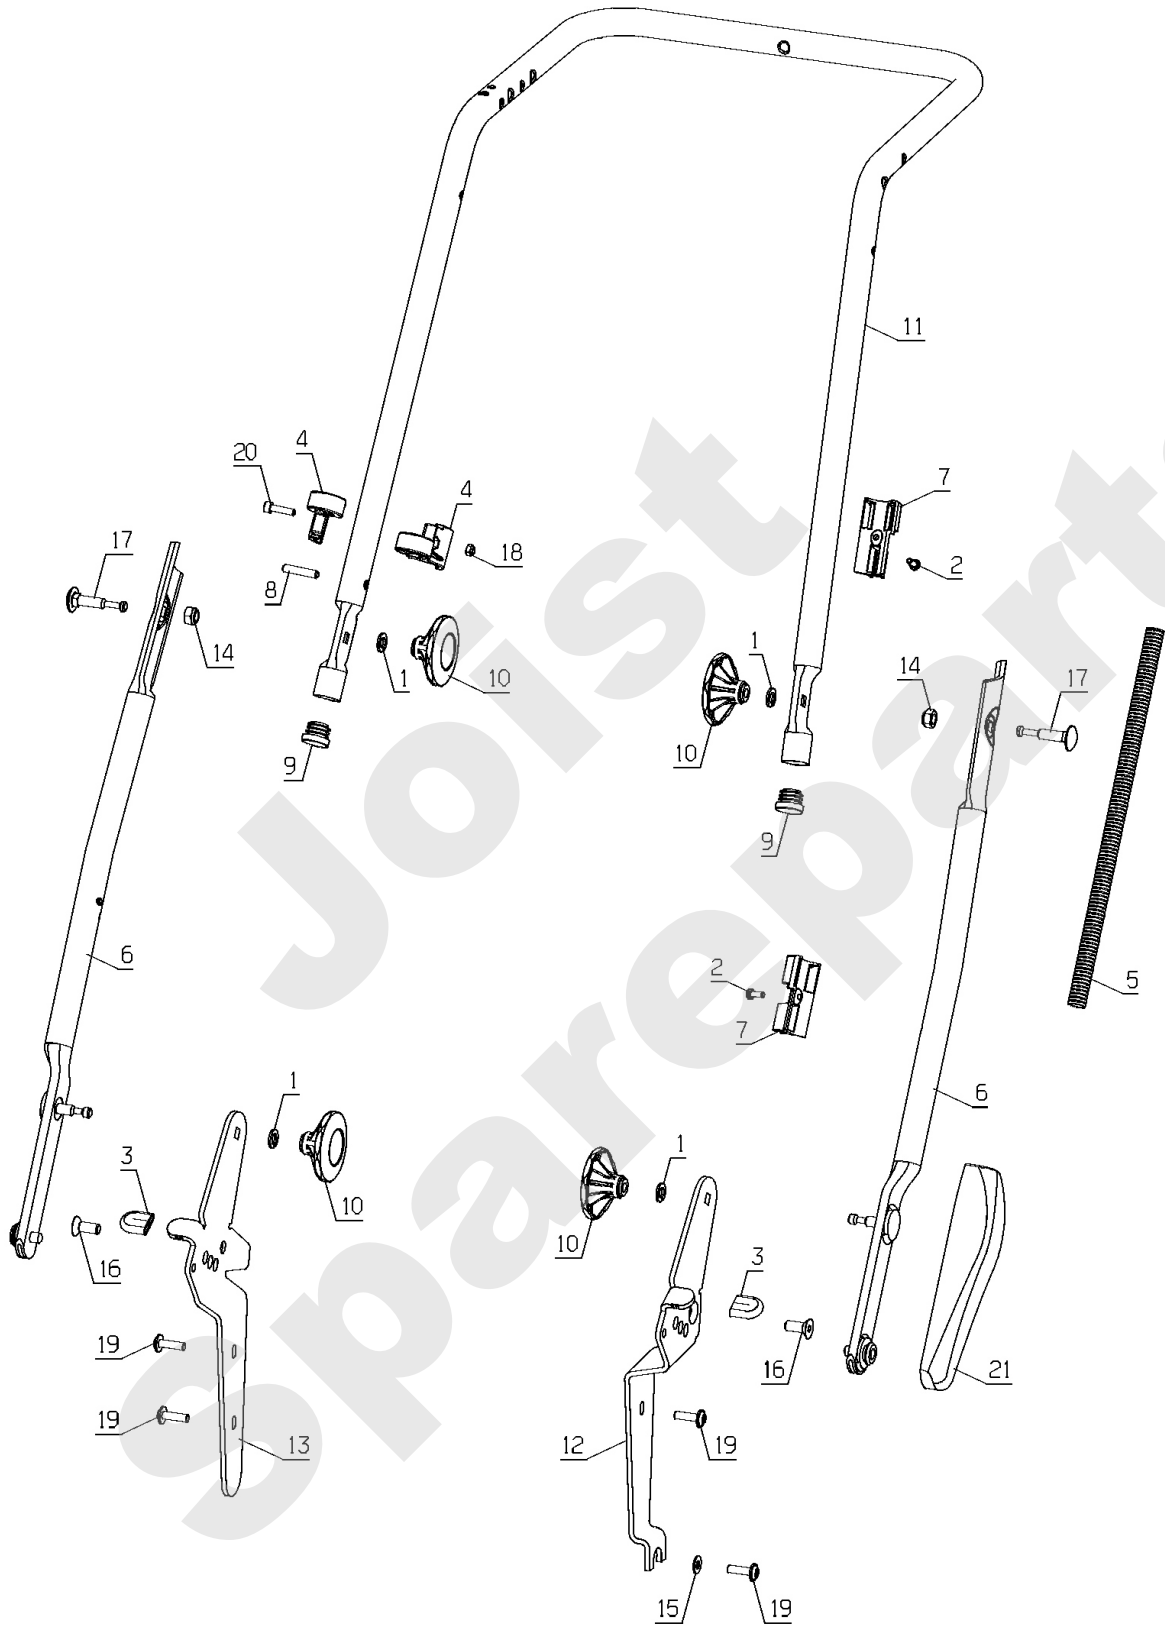

PL02050

08/2013

Meilenstein	Teil-Code	Bezeichnung	Menge
1	1607	-> 37561	1
2	21481	SCHEIBE	1
3	24684	SICHERUNGSRING 8 DI	1
4	39556	R.FANGKORB GITTER	1
5	39557	L.FANGKORB GITTER	1
6	41608	FÜLLANZEIGER	1
7	41652	KOLB GITTER	1
8	41655	KORBSGRIFF	1
9	41657	GESTÄNGE	1
10	41658	KORBHAKEN RECHTS	1
11	41659	KORBHAKEN LINKS	1
12	41660	GRIFF SCHUTZ	1
13	41662	OBERER KORB	1
14	41663	UNT.KORB	1
15	41666	OBERER KORB	1
16	71233	-> 71231	1

PL02051

08/2013

Meilenstein	Teil-Code	Bezeichnung	Menge
1	21436	CLIPSMUTTER	1
2	21437	SCHRAUBE B4,2X13	1
3	23724	UNTERE VERKLEIDG 46	1
4	24617	HITZESCHUTZ	1
5	50656	MÄHWERK RM41	1
6	50653	ANTRIEBSVERKL.WEISS	1
7	38344	RM41 STOPFEN	1
8	50658	SOHLE RM41	1
9	50659	DECKEL + AUFKLEBER	1
10	50652	ZENT.GRÜN VERKLEIDG	1
11	39392	FEDER	1
12	39393	FEDER	1
13	39599	DEFLEKTOR	1
14	39600	DEFLEKTORWELLE RM41	1
15	40047	GRIFF	1
16	41024	DEFLEKTOR	1
17	71050	SCHRAUBE PT-KA40X12	1
18	71190	VIS EJ-PT KA40X25	1
19	71275	SCHRAUBE	1
20	71299	SCHRAUBE EJPT 40X14	1
21	71365	SCHRAUBE 145160X20	1

PL02052

08/2013

Meilenstein	Teil-Code	Bezeichnung	Menge
1	6416	SCHEIBE	1
2	21437	SCHRAUBE B4,2X13	1
3	35778	LENKER ANSCHLAG	1
4	36391	ANZIEH.HALB.HALTERG	1
5	36779	RING	1
6	38587	UNTERE LENKSTANGE	1
7	38957	KABELFÜHRUNG	1
8	39601	PIN 6-30	1
9	41437	STOPFEN 22X2,5	1
10	41443	EINSATZ KNOFF	1
11	50662	OBER.LENKSTANGETEIL	1
12	50663	ARM LINKS SCHWARZ	1
13	50664	ARM RECHTS SCHWARZ	1
14	71074	STOPMUTTER HM8	1
15	71075	SCHEIBE	1
16	71122	SCHRAUBE TF M8X20	1
17	71140	SCHRAUBE M8X45	1
18	71308	STOPMUTTER M5	1
19	71365	SCHRAUBE 145160X20	1
20	71408	SCHRAUBE CHC M5-20	1
21	39846	LENKER VERKLEIDUNG	1