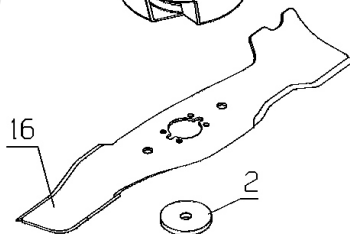

PL02057

09/2013

Meilenstein	Teil-Code	Bezeichnung	Menge
1	2244	-> 71052	1
2	7341	SCHEIBE 10,3X49X5	1
3	23002	SCHERSCHEIBE	1
4	23604	ISOLIERBÜCHSE	1
5	23864	MOTOR B&S XTL 50	1
6	24005	MOTORSCHEIBE	1
7	38482	SCHUTZ	1
8	42717	MESSERFLANSCH	1
9	50652	ZENT.GRÜN VERKLEIDG	1
10	71050	SCHRAUBE PT-KA40X12	1
11	71067	SECHSKANTSCH.HM8X75	1
12	71074	STOPMUTTER HM8	1
13	71124	SECHSKANT. HM8X100	1
14	71127	KEIL	1
15	71398	SCHRAU.H UNF 3/8"60	1
16	MZ41E	MESSER FUR RM41	1