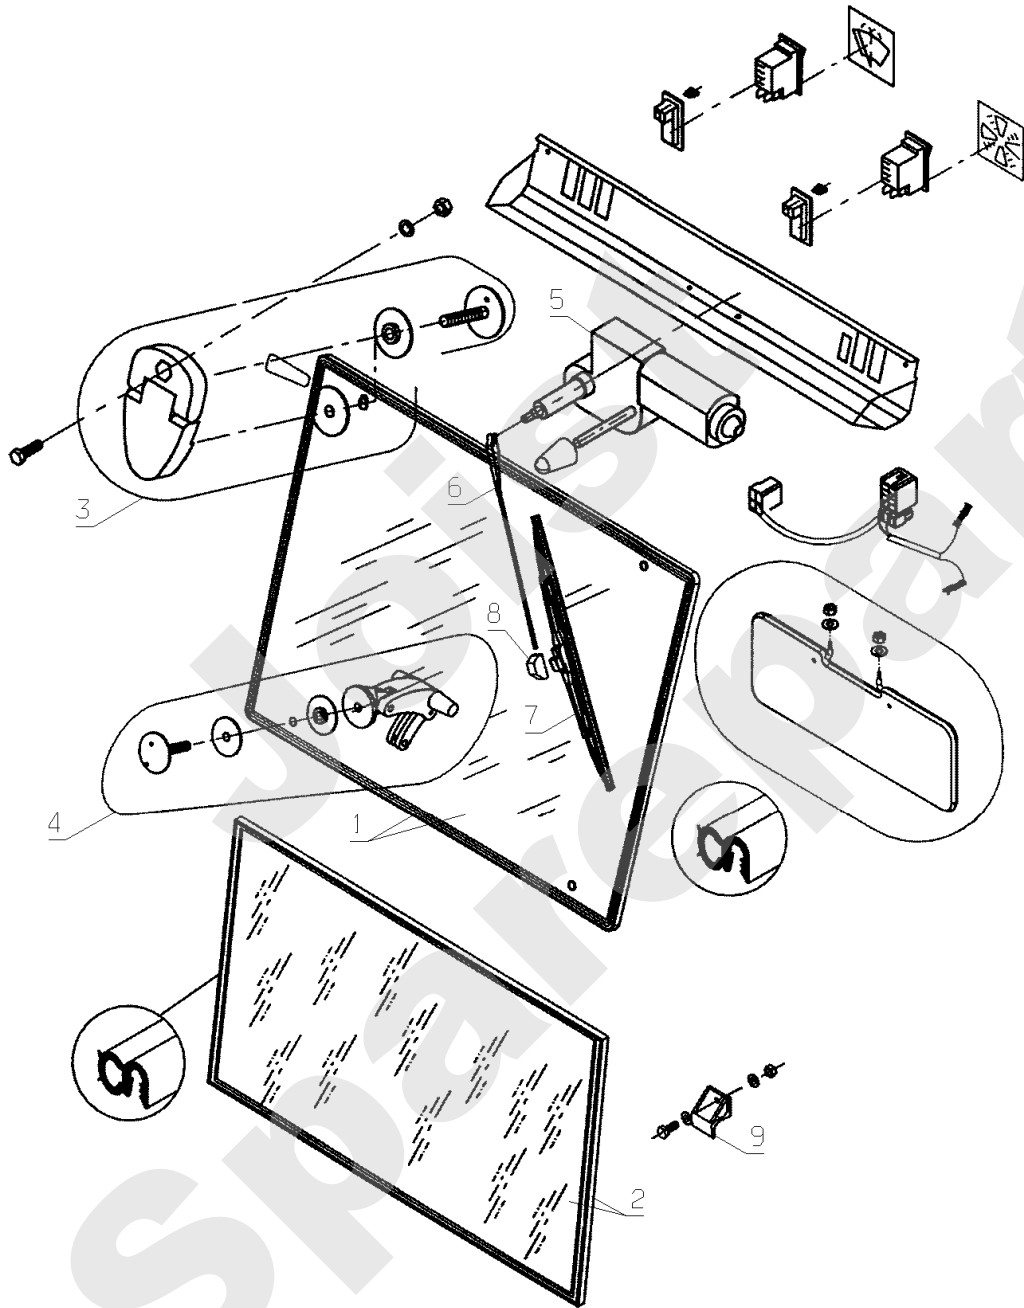

PL01324

01/2008

Meilenstein	Teil-Code	Bezeichnung	Menge
1	30554	HECKPLANE	1
2	30555	BEFESTIGUNGSBAND	1

Joist
Spareparts

MY124P

PL01325

01/2008

Meilenstein	Teil-Code	Bezeichnung	Menge
1	30459	OB.FR.SCHEIBE+EINFA	1
2	30460	UNT.FR.SCHEIBE+EINF	1
3	30464	FRONTSCHIEBE CHARNI	1
4	30465	FRONTSCHIEBEGRIFF	1
5	30466	SCHEIBENWISCHERMOT.	1
6	30863	WISCHERARM	1
7	30864	WISCHERBLATT	1
8	30865	WISCHER ADAPTER	1
9	34374	SCHEIBE BEF.WINKEL	1

Joist
Spareparts

MY124P

PL01326

Meilenstein	Teil-Code	Bezeichnung	Menge
1	30463	TÜRZYNDER	1
2	30467	RECHTES TÜRSCHLOSS	1
3	30468	LINKES TÜR SCHLOSS	1
4	30556	L.TÜRSCHEIBE HALT.	1
5	30568	TÜRRASTE KIT	1
6	34059	OB.RECHT.SCHARNIER	1
7	34060	OB.LINKS SCHARNIER	1
8	34061	UNT.RECHT.SCHARNIER	1
9	34062	UNT.LINKS SCHARNIER	1
10	34087	SCHRAUBE KABINE	1
11	34551	RECHTE TÜR H124	1
12	34552	LINKE TÜR H124	1
13	30461	R.TÜR SCHEIBE+EINFA	1
14	30462	L.TÜR SCHEIBE+EINFA	1
15	34612	TÜR AUSSENGRIFF	1
16	34607	TÜR EINFASSUNG	1