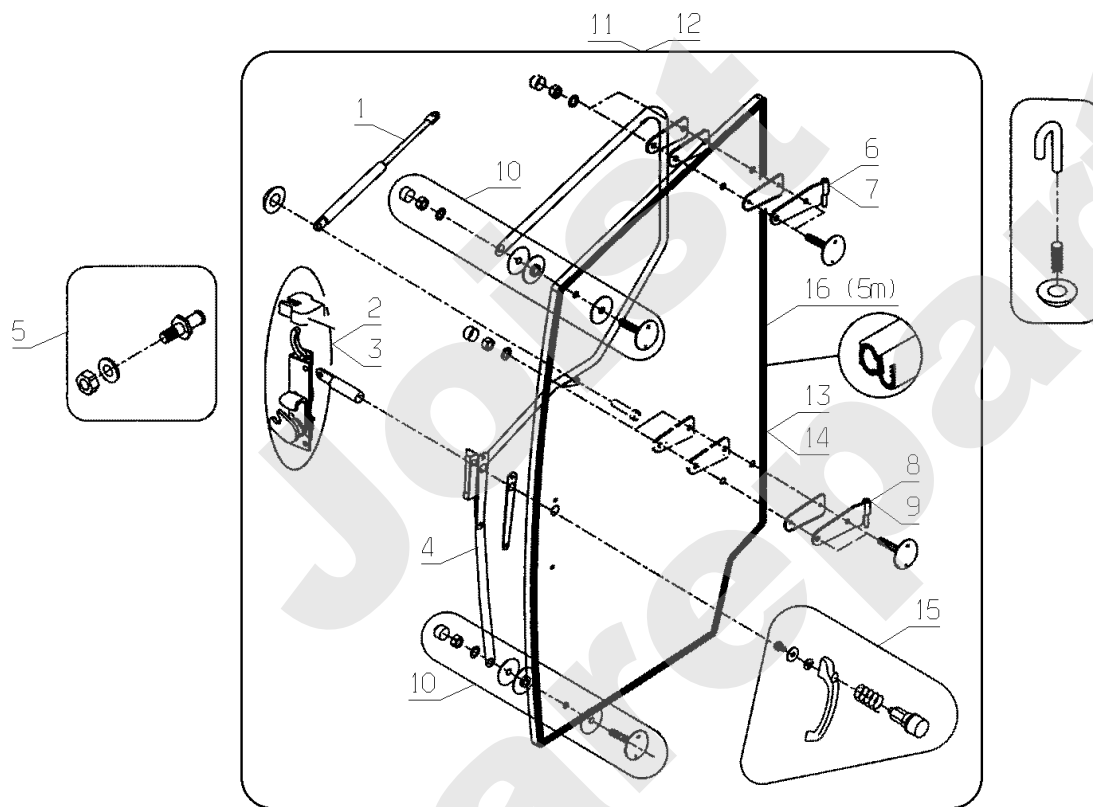

MY124P

PL01323

01/2008

Meilenstein	Teil-Code	Bezeichnung	Menge
1	25487	SPIEGEL	1
2	30854	SPIEGELHÜLSE ABDECK	1
3	30855	R.SPIEGELTRÄGER KIT	1
4	30856	L.SPIEGELTRÄGER KIT	1
5	34550	HAKEN	1

Joist
Spareparts

MY124P

PL01324

01/2008

Meilenstein	Teil-Code	Bezeichnung	Menge
1	30554	HECKPLANE	1
2	30555	BEFESTIGUNGSBAND	1

Joist
Spareparts

MY124P

PL01325

01/2008

Meilenstein	Teil-Code	Bezeichnung	Menge
1	30459	OB.FR.SCHEIBE+EINFA	1
2	30460	UNT.FR.SCHEIBE+EINF	1
3	30464	FRONTSCHIEBE CHARNI	1
4	30465	FRONTSCHIEBEGRIFF	1
5	30466	SCHEIBENWISCHERMOT.	1
6	30863	WISCHERARM	1
7	30864	WISCHERBLATT	1
8	30865	WISCHER ADAPTER	1
9	34374	SCHEIBE BEF.WINKEL	1

Joist
Spareparts

MY124P

PL01326

Meilenstein	Teil-Code	Bezeichnung	Menge
1	30463	TÜRZYNDER	1
2	30467	RECHTES TÜRSCHLOSS	1
3	30468	LINKES TÜR SCHLOSS	1
4	30556	L.TÜRSCHEIBE HALT.	1
5	30568	TÜRRASTE KIT	1
6	34059	OB.RECHT.SCHARNIER	1
7	34060	OB.LINKS SCHARNIER	1
8	34061	UNT.RECHT.SCHARNIER	1
9	34062	UNT.LINKS SCHARNIER	1
10	34087	SCHRAUBE KABINE	1
11	34551	RECHTE TÜR H124	1
12	34552	LINKE TÜR H124	1
13	30461	R.TÜR SCHEIBE+EINFA	1
14	30462	L.TÜR SCHEIBE+EINFA	1
15	34612	TÜR AUSSENGRIFF	1
16	34607	TÜR EINFASSUNG	1