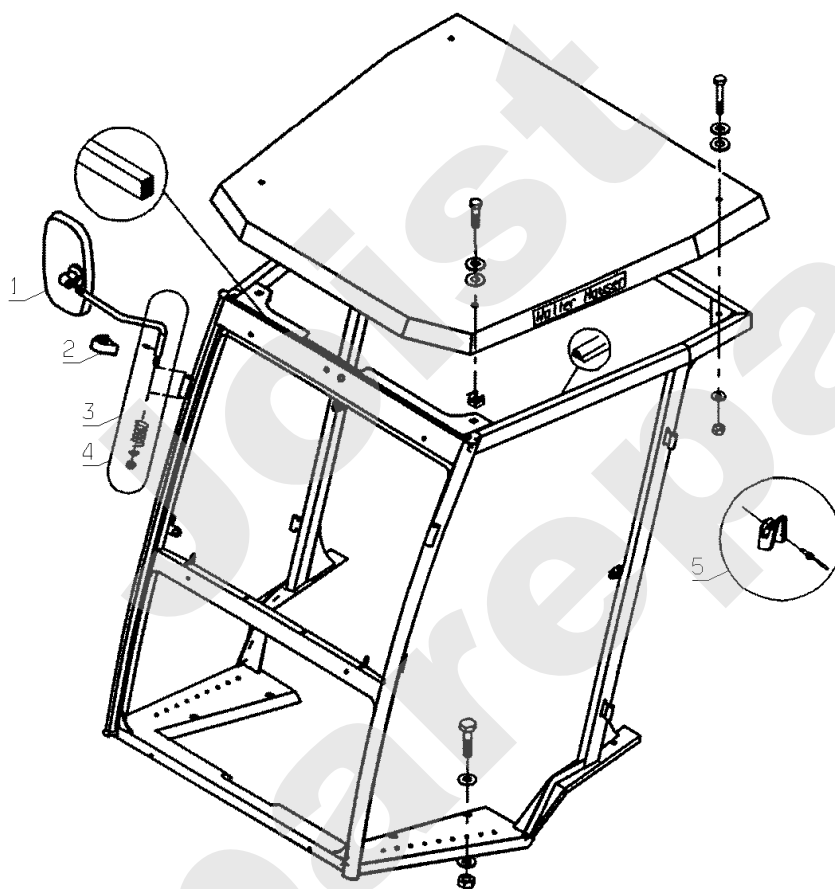

MY124P

PL01323

01/2008

Meilenstein	Teil-Code	Bezeichnung	Menge
1	25487	SPIEGEL	1
2	30854	SPIEGELHÜLSE ABDECK	1
3	30855	R.SPIEGELTRÄGER KIT	1
4	30856	L.SPIEGELTRÄGER KIT	1
5	34550	HAKEN	1

Joist
Spareparts

MY124P

PL01324

01/2008

Meilenstein	Teil-Code	Bezeichnung	Menge
1	30554	HECKPLANE	1
2	30555	BEFESTIGUNGSBAND	1

Joist
Spareparts

MY124P

PL01325

01/2008

Meilenstein	Teil-Code	Bezeichnung	Menge
1	30459	OB.FR.SCHEIBE+EINFA	1
2	30460	UNT.FR.SCHEIBE+EINF	1
3	30464	FRONTSCHIEBE CHARNI	1
4	30465	FRONTSCHIEBEGRIFF	1
5	30466	SCHEIBENWISCHERMOT.	1
6	30863	WISCHERARM	1
7	30864	WISCHERBLATT	1
8	30865	WISCHER ADAPTER	1
9	34374	SCHEIBE BEF.WINKEL	1

Joist
Spareparts

MY124P

PL01326

Meilenstein	Teil-Code	Bezeichnung	Menge
1	30463	TÜRZYNDER	1
2	30467	RECHTES TÜRSCHLOSS	1
3	30468	LINKES TÜR SCHLOSS	1
4	30556	L.TÜRSCHEIBE HALT.	1
5	30568	TÜRRASTE KIT	1
6	34059	OB.RECHT.SCHARNIER	1
7	34060	OB.LINKS SCHARNIER	1
8	34061	UNT.RECHT.SCHARNIER	1
9	34062	UNT.LINKS SCHARNIER	1
10	34087	SCHRAUBE KABINE	1
11	34551	RECHTE TÜR H124	1
12	34552	LINKE TÜR H124	1
13	30461	R.TÜR SCHEIBE+EINFA	1
14	30462	L.TÜR SCHEIBE+EINFA	1
15	34612	TÜR AUSSENGRIFF	1
16	34607	TÜR EINFASSUNG	1