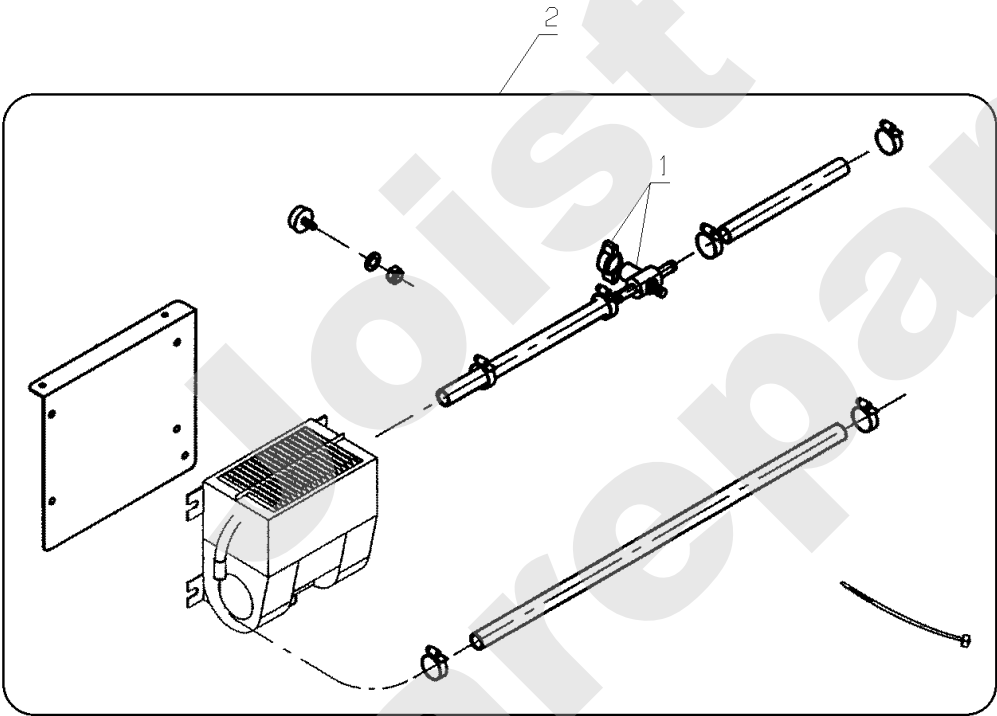

Joist
Spareparts

MY124P

PL01326

Meilenstein	Teil-Code	Bezeichnung	Menge
1	30463	TÜRZYNDER	1
2	30467	RECHTES TÜRSCHLOSS	1
3	30468	LINKES TÜR SCHLOSS	1
4	30556	L.TÜRSCHEIBE HALT.	1
5	30568	TÜRRASTE KIT	1
6	34059	OB.RECHT.SCHARNIER	1
7	34060	OB.LINKS SCHARNIER	1
8	34061	UNT.RECHT.SCHARNIER	1
9	34062	UNT.LINKS SCHARNIER	1
10	34087	SCHRAUBE KABINE	1
11	34551	RECHTE TÜR H124	1
12	34552	LINKE TÜR H124	1
13	30461	R.TÜR SCHEIBE+EINFA	1
14	30462	L.TÜR SCHEIBE+EINFA	1
15	34612	TÜR AUSSENGRIFF	1
16	34607	TÜR EINFASSUNG	1

MY124P

PL01327

01/2008

MY124P

PL01328

01/2008

Meilenstein	Teil-Code	Bezeichnung	Menge
1	30602	HEIZUNGSHAHN	1
2	MY124C	HEIZUNG F. MY124	1

Joist
Spareparts