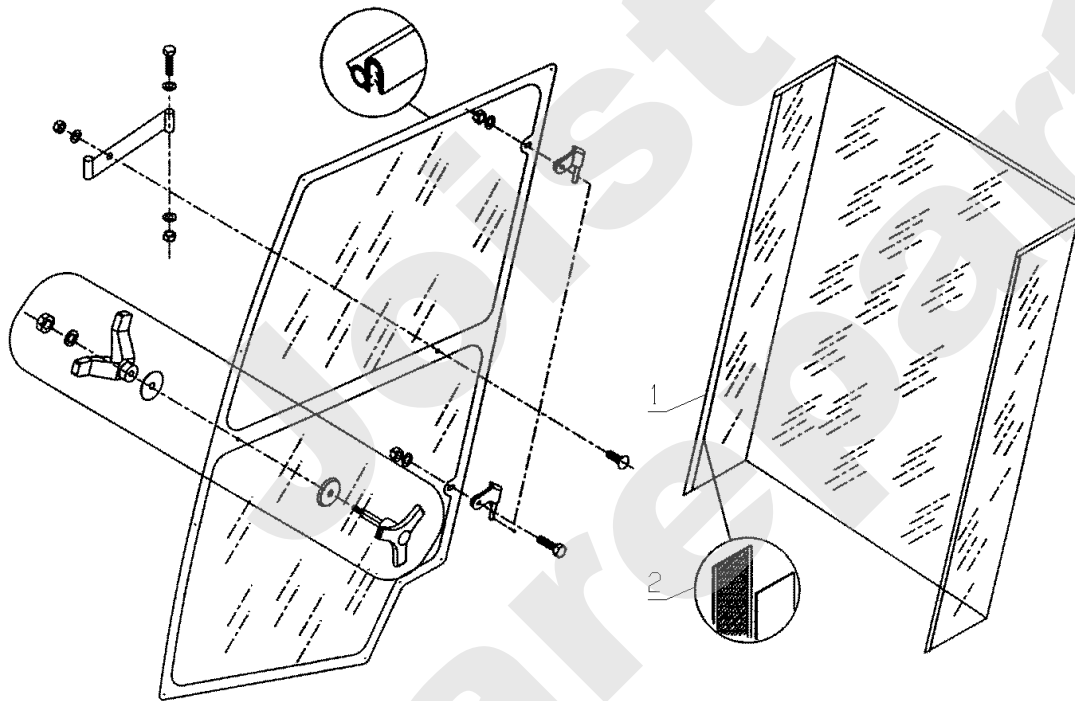

MY124P

PL01323

01/2008

Meilenstein	Teil-Code	Bezeichnung	Menge
1	25487	SPIEGEL	1
2	30854	SPIEGELHÜLSE ABDECK	1
3	30855	R.SPIEGELTRÄGER KIT	1
4	30856	L.SPIEGELTRÄGER KIT	1
5	34550	HAKEN	1

Joist
Spareparts

MY124P

PL01324

01/2008

Meilenstein	Teil-Code	Bezeichnung	Menge
1	30554	HECKPLANE	1
2	30555	BEFESTIGUNGSBAND	1

Joist
Spareparts

MY124P

PL01325

01/2008

Meilenstein	Teil-Code	Bezeichnung	Menge
1	30459	OB.FR.SCHEIBE+EINFA	1
2	30460	UNT.FR.SCHEIBE+EINF	1
3	30464	FRONTSCHIEBE CHARNI	1
4	30465	FRONTSCHIEBEGRIFF	1
5	30466	SCHEIBENWISCHERMOT.	1
6	30863	WISCHERARM	1
7	30864	WISCHERBLATT	1
8	30865	WISCHER ADAPTER	1
9	34374	SCHEIBE BEF.WINKEL	1

Joist
Spareparts

MY124P

PL01326

Meilenstein	Teil-Code	Bezeichnung	Menge
1	30463	TÜRZYNDER	1
2	30467	RECHTES TÜRSCHLOSS	1
3	30468	LINKES TÜR SCHLOSS	1
4	30556	L.TÜRSCHEIBE HALT.	1
5	30568	TÜRRASTE KIT	1
6	34059	OB.RECHT.SCHARNIER	1
7	34060	OB.LINKS SCHARNIER	1
8	34061	UNT.RECHT.SCHARNIER	1
9	34062	UNT.LINKS SCHARNIER	1
10	34087	SCHRAUBE KABINE	1
11	34551	RECHTE TÜR H124	1
12	34552	LINKE TÜR H124	1
13	30461	R.TÜR SCHEIBE+EINFA	1
14	30462	L.TÜR SCHEIBE+EINFA	1
15	34612	TÜR AUSSENGRIFF	1
16	34607	TÜR EINFASSUNG	1