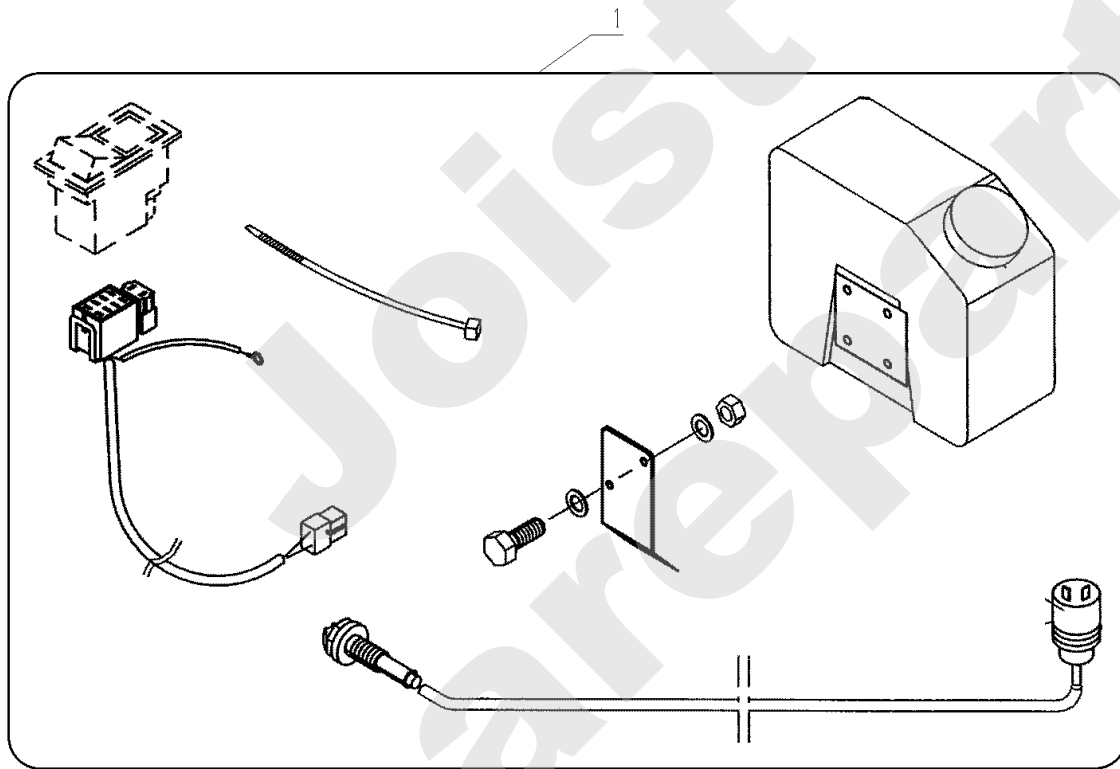

PL01324

01/2008

Meilenstein	Teil-Code	Bezeichnung	Menge
1	30554	HECKPLANE	1
2	30555	BEFESTIGUNGSBAND	1

Joist
Spareparts

MY124P

PL01325

01/2008

Meilenstein	Teil-Code	Bezeichnung	Menge
1	30459	OB.FR.SCHEIBE+EINFA	1
2	30460	UNT.FR.SCHEIBE+EINF	1
3	30464	FRONTSCHIEBE CHARNI	1
4	30465	FRONTSCHIEBEGRIFF	1
5	30466	SCHEIBENWISCHERMOT.	1
6	30863	WISCHERARM	1
7	30864	WISCHERBLATT	1
8	30865	WISCHER ADAPTER	1
9	34374	SCHEIBE BEF.WINKEL	1

Joist
Spareparts

MY124P

PL01326

Meilenstein	Teil-Code	Bezeichnung	Menge
1	30463	TÜRZYNDER	1
2	30467	RECHTES TÜRSCHLOSS	1
3	30468	LINKES TÜR SCHLOSS	1
4	30556	L.TÜRSCHEIBE HALT.	1
5	30568	TÜRRASTE KIT	1
6	34059	OB.RECHT.SCHARNIER	1
7	34060	OB.LINKS SCHARNIER	1
8	34061	UNT.RECHT.SCHARNIER	1
9	34062	UNT.LINKS SCHARNIER	1
10	34087	SCHRAUBE KABINE	1
11	34551	RECHTE TÜR H124	1
12	34552	LINKE TÜR H124	1
13	30461	R.TÜR SCHEIBE+EINFA	1
14	30462	L.TÜR SCHEIBE+EINFA	1
15	34612	TÜR AUSSENGRIFF	1
16	34607	TÜR EINFASSUNG	1

MY124P

PL01327

01/2008

MY124P

PL01328

01/2008

Meilenstein	Teil-Code	Bezeichnung	Menge
1	30602	HEIZUNGSHAHN	1
2	MY124C	HEIZUNG F. MY124	1

Joist
Spareparts