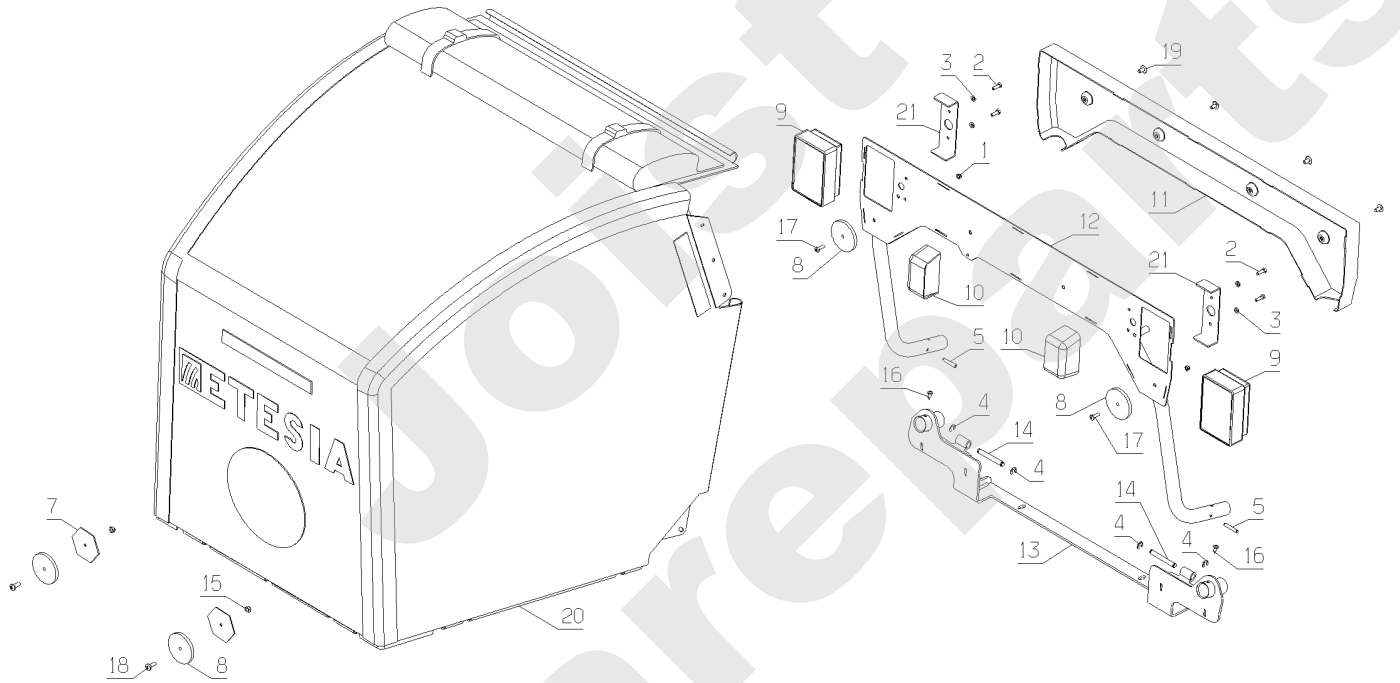

MX102N

PL01320

01/2008

Meilenstein	Teil-Code	Bezeichnung	Menge
1	1607	-> 37561	1
2	2009	SCHRAUBE M5 X 16	1
3	5311	-> 71200	1
4	5602	RING TRUARC	1
5	20552	SPLINTE V 5X32	1
7	25080	RÜCKSTRAHLER BEFEST	1
8	25095	RÜCK STRAHLER	1
9	29314	RÜCKLICHT	1
10	30021	SCHILDLICHTER	1
11	32029	VERKLEIDUNG	1
12	35045	LICHTER HALTERUNG	1
13	35046	MX102N HALTERUNG	1
14	35386	ACHSE	1
15	71073	-> 5232	1
16	71089	-> 71111	1
17	71104	-> 37996	1
18	71106	-> 37997	1
19	71142	SCHRAUBE M6X12	1
20	31516	GRASFANGSACK	1
21	32026	HALTERUNG	1