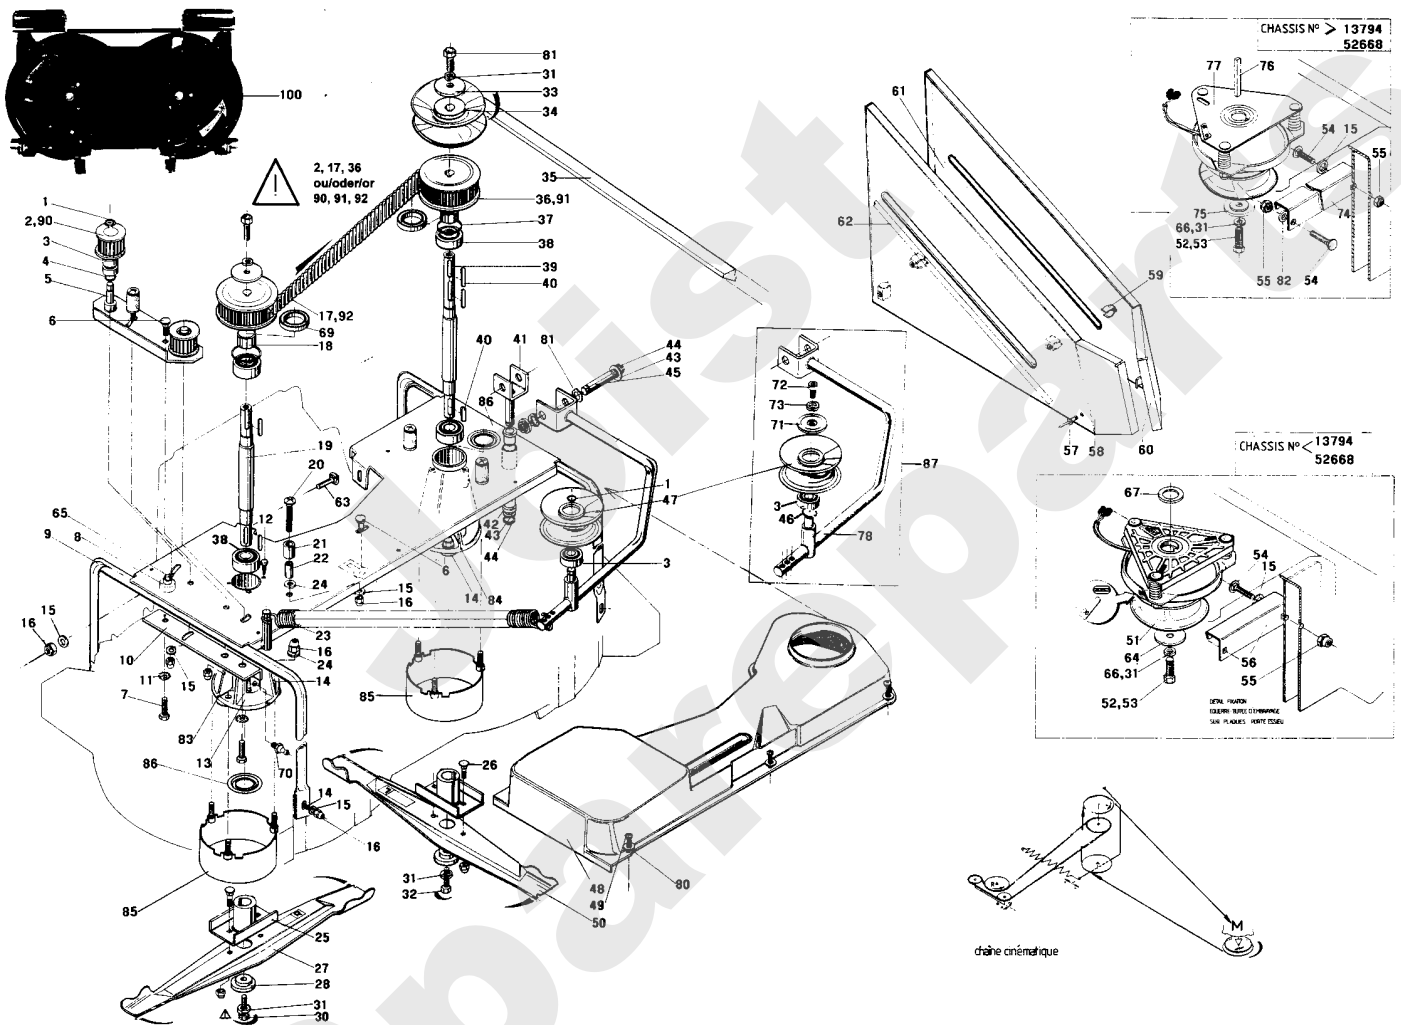

Meilenstein	Teil-Code	Bezeichnung	Menge
116	71103	SCHRAUBE	1

Joist
Spareparts

10.01

Meilenstein	Teil-Code	Bezeichnung	Menge
1	71014	KERBSTIFT 3.5X30 DI	1
2	25426	KOMPENSATIONSFEDER	1
3	71013	KERBSTIFT 6X30 DIN	1
4	25416	BUCHSE 26/20X20 PA6	1
5	26450	HEBEL	1
6	26454	ZUGSTANGE	1
7	71101	SPLINTE V 5 X 28 DI	1
8	71034	SCHEIBE M14 U NFE 2	1
9	26453	BEFESTIGUNGSBLECH R	1
10	25403	KIPPEBEL	1
11	1541	MUTTER HM12 DIN 934	1
12	25406	EINSTELLBOLZEN	1
13	71005	FEDERSTECKER	1
14	2021	-> 71205	1
16	7335	SCHEIBE A 8,4	1
17	25432	AUFHÄNGUNG	1
18	9057	LINSENSCHRAUBE MIT	1
19	7341	SCHEIBE 10,3X49X5	1
20	25017	HINTERE ROLLE	1
21	71032	SECHSKANTSCHRAUBE H	1
22	25014	ABSTANDHUELSE	1
23	9017	MUTTER HM10 DI	1
24	5347	SCHRAUBE M8X25	1
25	25006	ACHSE	1
26	71041	BOLZEN TYP A 8X16 D	1
27	26456	HEBEL	1
28	7377	BOLZENCLIP	1
29	25422	HAKENFEDER	1
30	25419	ZEIGERFINGER	1
31	25420	PLATTE HDC	1
32	26452	BEFESTIGUNGSBLECH L	1
33	26100	VORDERE AUFHÄNGUNG	1
34	25015	VORDERE ROLLE	1

Meilenstein	Teil-Code	Bezeichnung	Menge
1	71047	SEEGERING 15X1	1
2	25110	ZAHNRIEMENSPANNSCHE	1
3	25112	KUGELLAGER 6202	1
4	71039	SEEGERING 35X1.5	1
5	26150	ZAHNRIEMENSPANNER	1
6	9071	SCHRAUBE M8X20	1
7	9056	SCHRAUBE 8X25	1
8	25131	ANSCHLAGSCHEIBE	1
9	26151	ANTRIEBSPLATTE	1
10	25128	SPANNERVERSTAERKUNG	1
11	2017	-> 71343	1
12	5498	GEWINDESCHNEIDSCHRA	1
13	25105	-> 52608	1
14	5041	SCHRAUBE M8X30	1
15	7335	SCHEIBE A 8,4	1
16	2021	-> 71205	1
17	25111	ZAHNRIEMEN TP 1760	1
18	25129	DISTANZHUELSE	1
19	25103	MESSERWELLE RECHTS	1
20	71170	SCHRAUBE M8X60	1
21	25102	LAUFROLLE	1
22	25107	ROLLE HÜLSE	1
23	25124	SPANNARMZUGFEDER	1
24	7035	BEILAGSCHEIBE B8,4	1
25	26155	MESSERFLANSCH	1
26	26357	100 ABSCHERSCHRAUBE	1
27	MZ102D	MESSER RECHTS H100	1
28	25132	MESSERSCHEIBE	1
30	71031	SECHSKANTSCHRAUBE M	1
31	71052	FEDERRING A10 DIN 1	1
32	71242	SECHSKANTSCHRAUBE	1
33	7341	SCHEIBE 10,3X49X5	1
34	25108	RIEMENSCHNEIBE	1