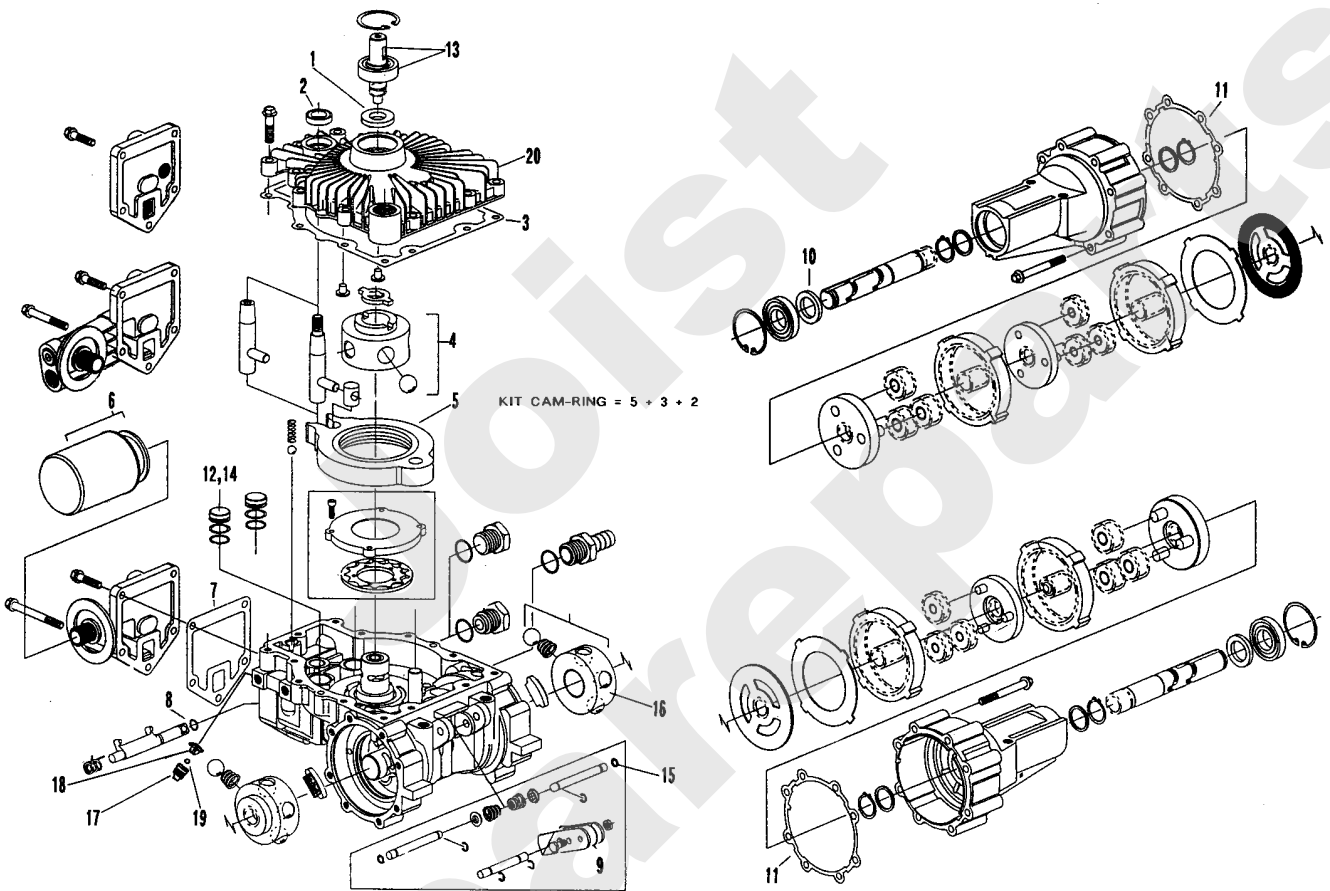

Meilenstein	Teil-Code	Bezeichnung	Menge
1	25543	DICHTG EINGANGSACHS	1
2	25541	DICHTUNG	1
3	25540	DECKEL DICHTUNG	1
4	25544	PUMPE	1
5	26358	KIT CAM-RING	1
6	25646	FILTEREINSATZ	1
7	25545	BY PASS DECKELDICH.	1
8	25546	BY PASS DICHTUNG	1
9	25542	PARKBREM.EINST.KEIL	1
10	25548	DICHTG AUSGANGSACHS	1
11	25547	DICHTUNG SEITENGEHÄ	1
12	25563	KOLBEN 19MM	1
13	25572	EINGANGSACHSE	1
14	25576	KOLBEN 14,2MM	1
15	25573	O RING	1
16	25574	MOTOR	1
17	25577	VENTILGEHÄUSE	1
18	25578	KUGELHALTERUNG	1
19	25579	KUGEL	1
20	25584	DECKEL	1