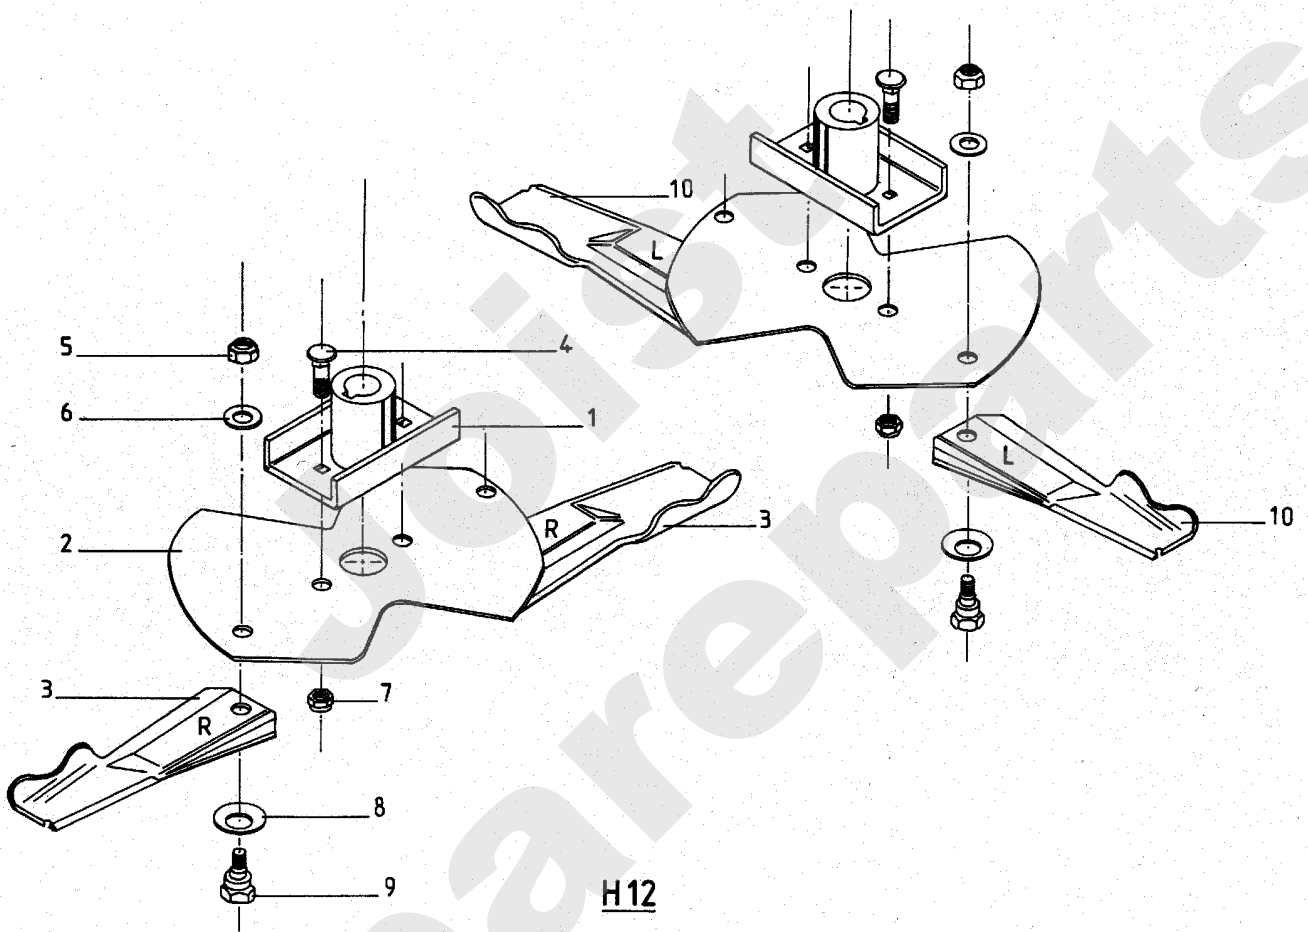

Meilenstein	Teil-Code	Bezeichnung	Menge
1	26159	PENDELMESS. FLANSCH	1
2	25146	-> MZ102D MZ102G	1
3	MC100D	PENDELMESSER RECHTS	1
4	71231	SCHRAUBE JM5-16	1
5	9017	MUTTER HM10 DI	1
6	21036	BEILAGSCHEIBE 10.5	1
7	37561	MUTTER M5,10	1
8	71172	SCHEIBE 35,5X18,3X1	1
9	25147	ACHSE P. MESSER	1
10	MC100G	PENDELMESSER LINKS	1

Joist
Spareparts