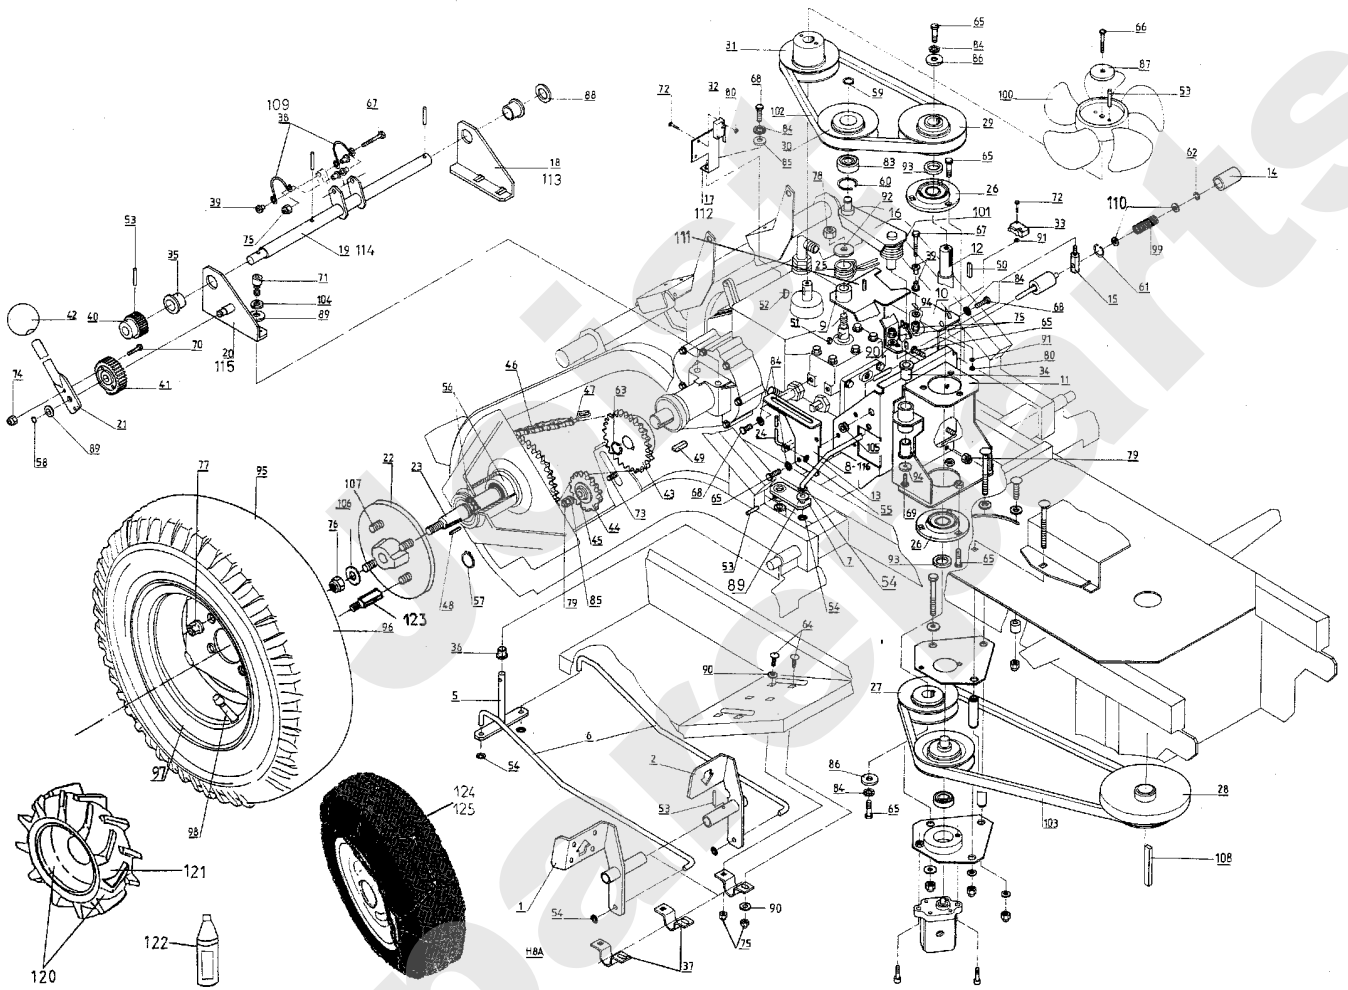

Meilenstein	Teil-Code	Bezeichnung	Menge
1	26529	VORWÄRTS PEDAL	1
2	26530	RUCKWÄRTS PEDAL	1
5	26536	ACHSE	1
6	25626	ÜBERTRAGUNGSHEBEL	1
7	26531	ÜBERTRAGUNGSHEBEL	1
8	25688	BY-PASS WINKEL	1
9	26527	STEUERUNG BLECH	1
10	25661	LEERLAUFWINKEL	1
11	26525	HALTERUNG	1
12	25630	WELLE	1
13	25651	STOSSDÄMPFERGESTÄNG	1
14	25652	STOSSDÄMPFERBÜCHSE	1
15	25653	GELENKZAPFEN	1
16	26511	RIEMENSPANNER	1
17	25594	B. SWITCH TRÄGER	1
18	25597	HAND BR. TRÄGER L.	1
19	26583	H. BR. BEDIN ACHSE	1
20	26582	HAND BR. TRÄGER R.	1
21	25764	HANDBREMSEHEBEL	1
22	25722	-> 32078 + 4X32152	1
23	26510	RADACHSE KPL.	1
24	25660	BY-PASS FINGER	1
25	25636	NEUTRAL FEDER	1
26	25515	-> 52749	1
27	25526	KUPPLUNGSABTRIEBSCH	1
28	25529	ANTRIEBSSCHEIBE	1
29	25527	KUPPLUNGSANTRIEBSCH	1
30	25509	SPANNSCHEIBE P 90	1
31	25638	HYDROGETR.SCHEIBE	1
32	25798	MICROSCHALTER	1
33	25781	MICROSCHALTER	1
34	5455	LAGERBUECHSE C14/18	1
35	25416	BUCHSE 26/20X20 PA6	1