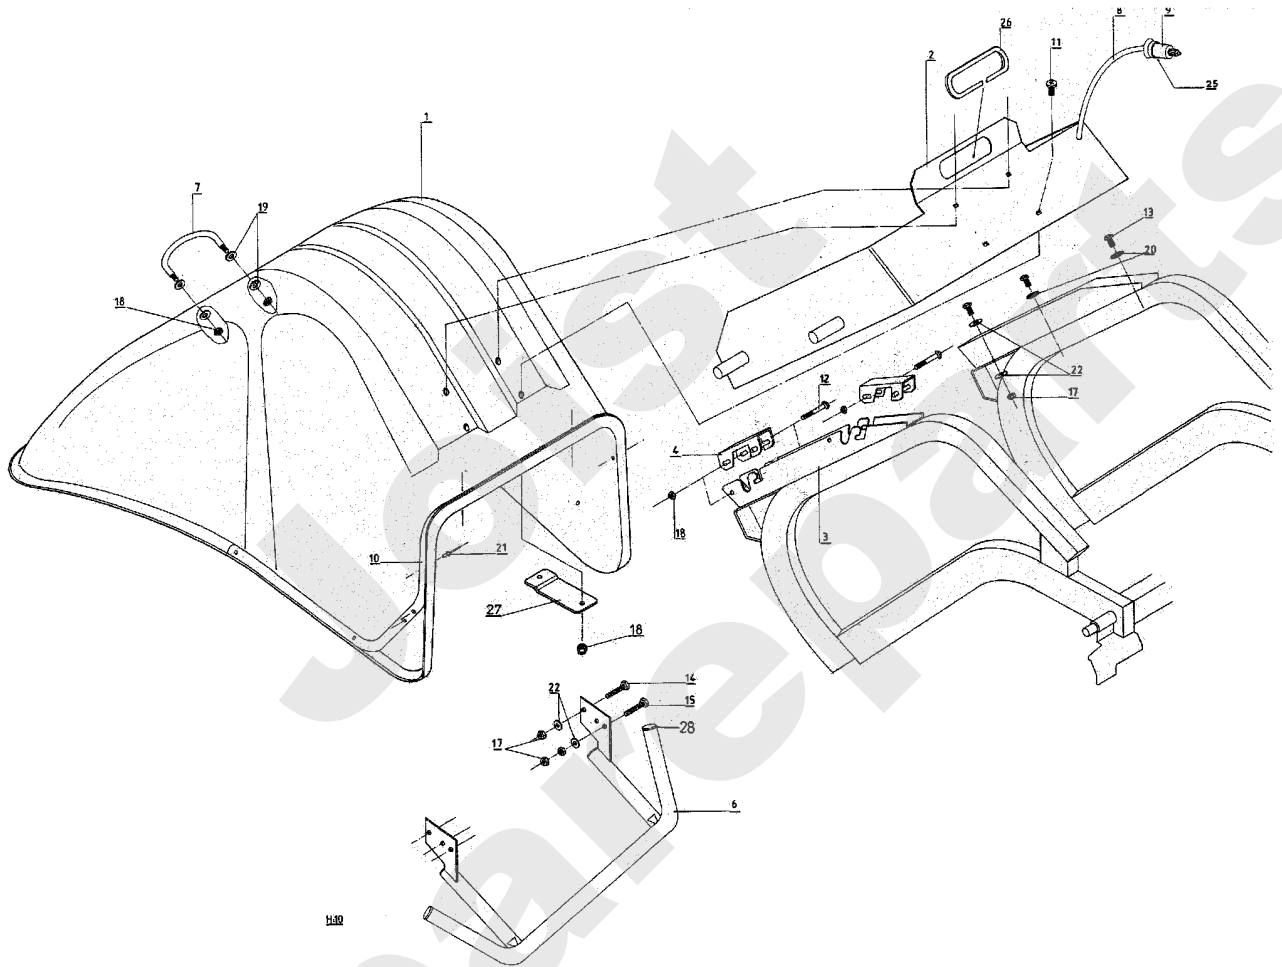

Meilenstein	Teil-Code	Bezeichnung	Menge
1	26079	DEFLECTOR VERS.91	1
2	26763	DEFLECTOR TRÄGER	1
3	27056	-> 51120 + 51121	1
4	26817	BLECH RIEGEL H.	1
6	26755	STOSSSTANGE	1
7	7369	GRIFF	1
8	26081	KABEL L.300	1
9	25792	ZWEIPOL.STECKER	1
10	26080	DEFL.BOGEN VERS.91	1
11	71044	INNENSECHSKANTSCHRA	1
12	71239	SECHSKANTSC.HM6X45	1
13	7334	-> 71413	1
14	5340	HEXAGON SCREW DIN 9	1
15	21687	SECHSKANTSCHRAUBE H	1
17	2021	-> 71205	1
18	5232	-> 71201	1
19	22029	BEILAGSCHEIBE B 6,5	1
20	2017	-> 71343	1
21	71113	NIETE 4X14,8 (ALU)	1
22	7335	SCHEIBE A 8,4	1
25	26084	KABEL L.300	1
26	27072	SCHUTZHÜLLE BEHÄLT.	1
27	26072	VERSTÄRKUNGSBLECH	1
28	29647	STOPFEN DIA.30	1