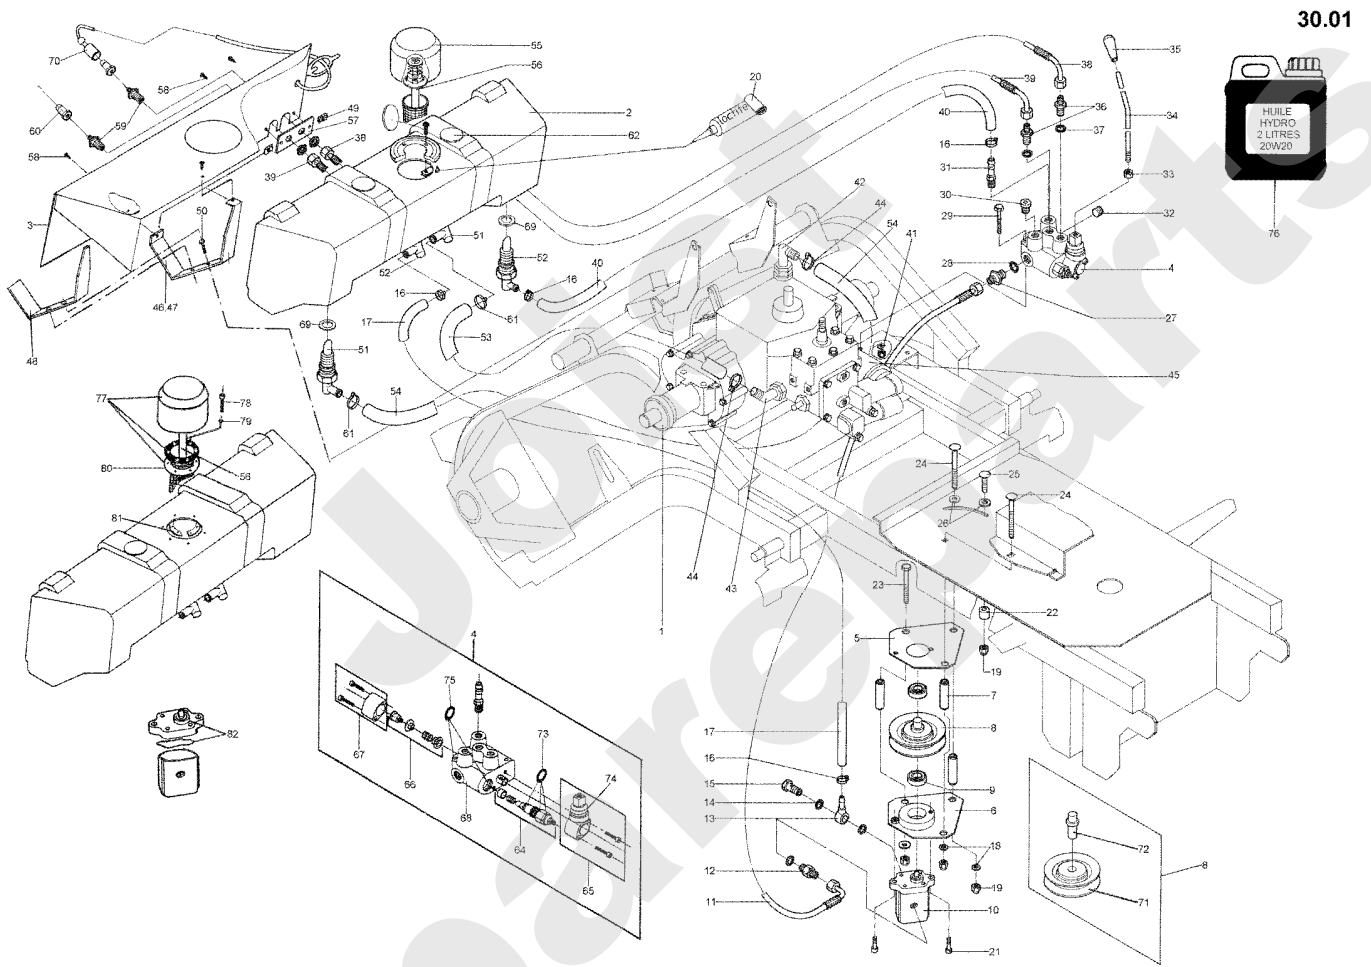

Meilenstein	Teil-Code	Bezeichnung	Menge
1	25640	HYD. GETRIEBE 851	1
2	25692	ÖL TANK V.V	1
4	27090	VERTEILER	1
5	26524	SPANNER FLANSCH	1
6	26526	FLANSCH PUMPEHALTER	1
7	25670	ABSTANDHÜLSE	1
8	26528	SPANNER SCHEIBE	1
9	9022	KUGELLAGER 6002 2RS	1
10	27080	ZAHNRADPUMPE	1
11	27088	PUMPESCHLAUCH L.750	1
12	27089	VERBINDUNG	1
13	27082	DOPPELSCHLAUCH 10	1
14	27084	KUPFERDICHTUNG 14	1
15	27083	SCHRAUBE	1
16	25694	SCHLAUCHBINDER	1
17	27081	SCHLAUCH L.840	1
18	7335	SCHEIBE A 8,4	1
19	2021	-> 71205	1
20	25964	RODHORSEAL 100G	1
21	71044	INNENSECHSKANTSCHRA	1
22	40068	DISTANZHULSE	1
23	21687	SECHSKANTSCHRAUBE H	1
24	21512	SCHRAUBE M8X70	1
25	5041	SCHRAUBE M8X30	1
26	21036	BEILAGSCHEIBE 10.5	1
27	27097	VERBINDUNG	1
28	27112	KUPFERDICHTUNG	1
29	71023	SCHRAUBE 6X50	1
30	27098	VERTEILERVERSCHLUSS	1
31	27129	ANSATZ 1/4	1
32	27021	VERTEILERKAPPE 3/8"	1
33	2020	MUTTER HM8 DIN 934-	1
34	27130	STEUERHEBEL VERT.	1