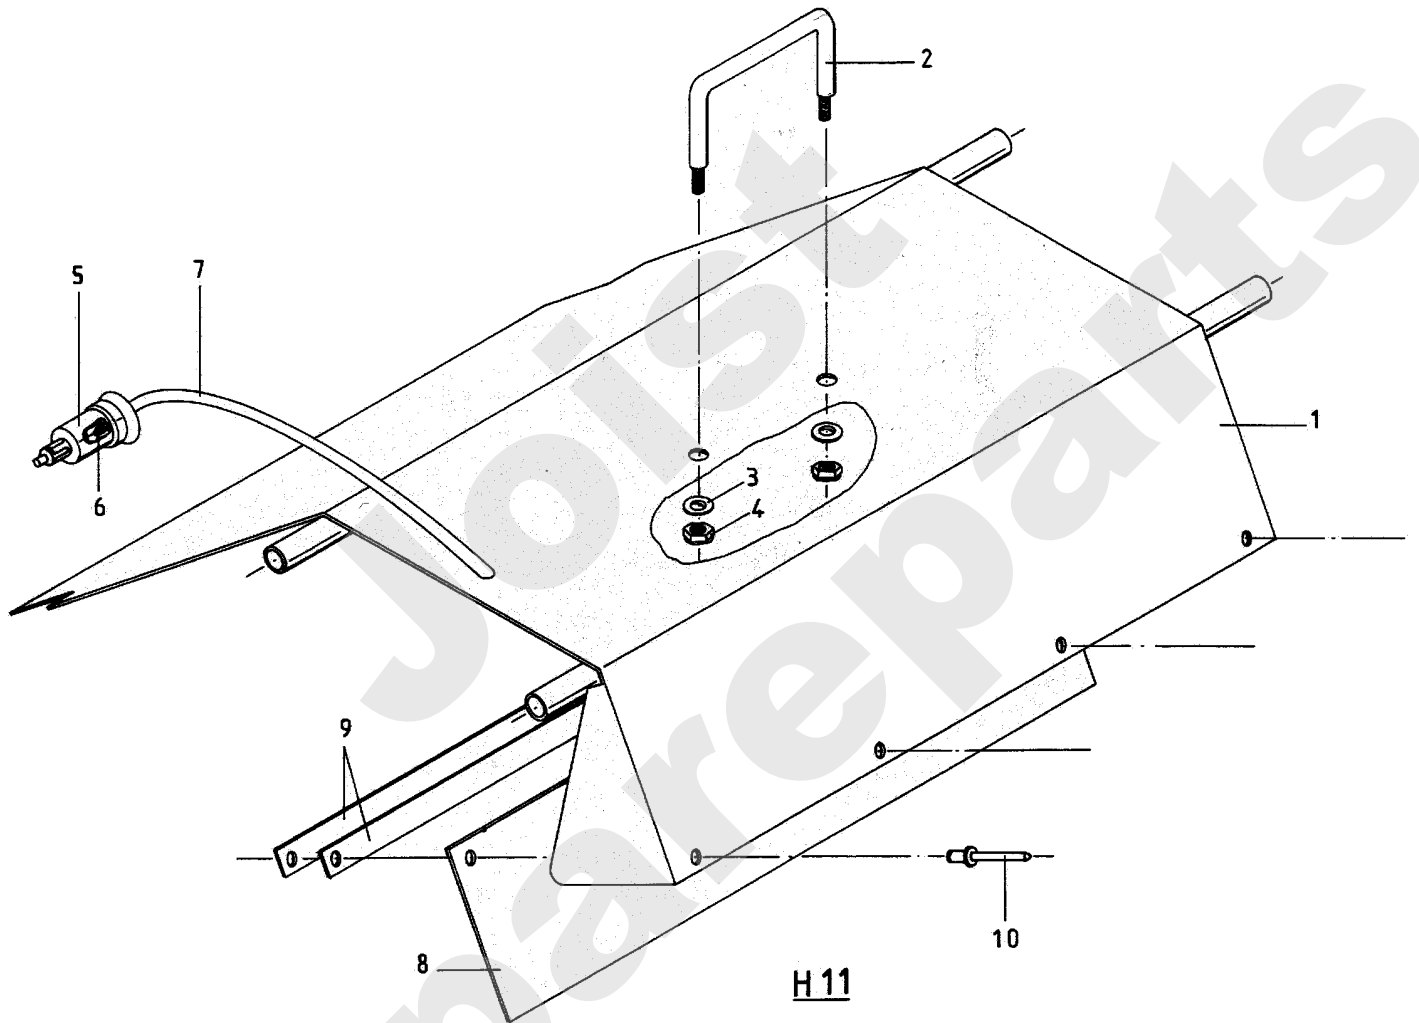

Meilenstein	Teil-Code	Bezeichnung	Menge
1	MDPRO	MDPRO	1
1	MDPRO	BLECHDEFLEKTOR	1
2	7369	GRIFF	1
3	22029	BEILAGSCHEIBE B 6,5	1
4	5232	-> 71201	1
5	25792	ZWEIPOL.STECKER	1
6	26084	KABEL L.300	1
7	26081	KABEL L.300	1
8	26089	DEFLEKTOR LAPPEN	1
9	26034	GEGENSCHARNIER	1
10	71113	NIETE 4X14,8 (ALU)	1

Joist
Spareparts