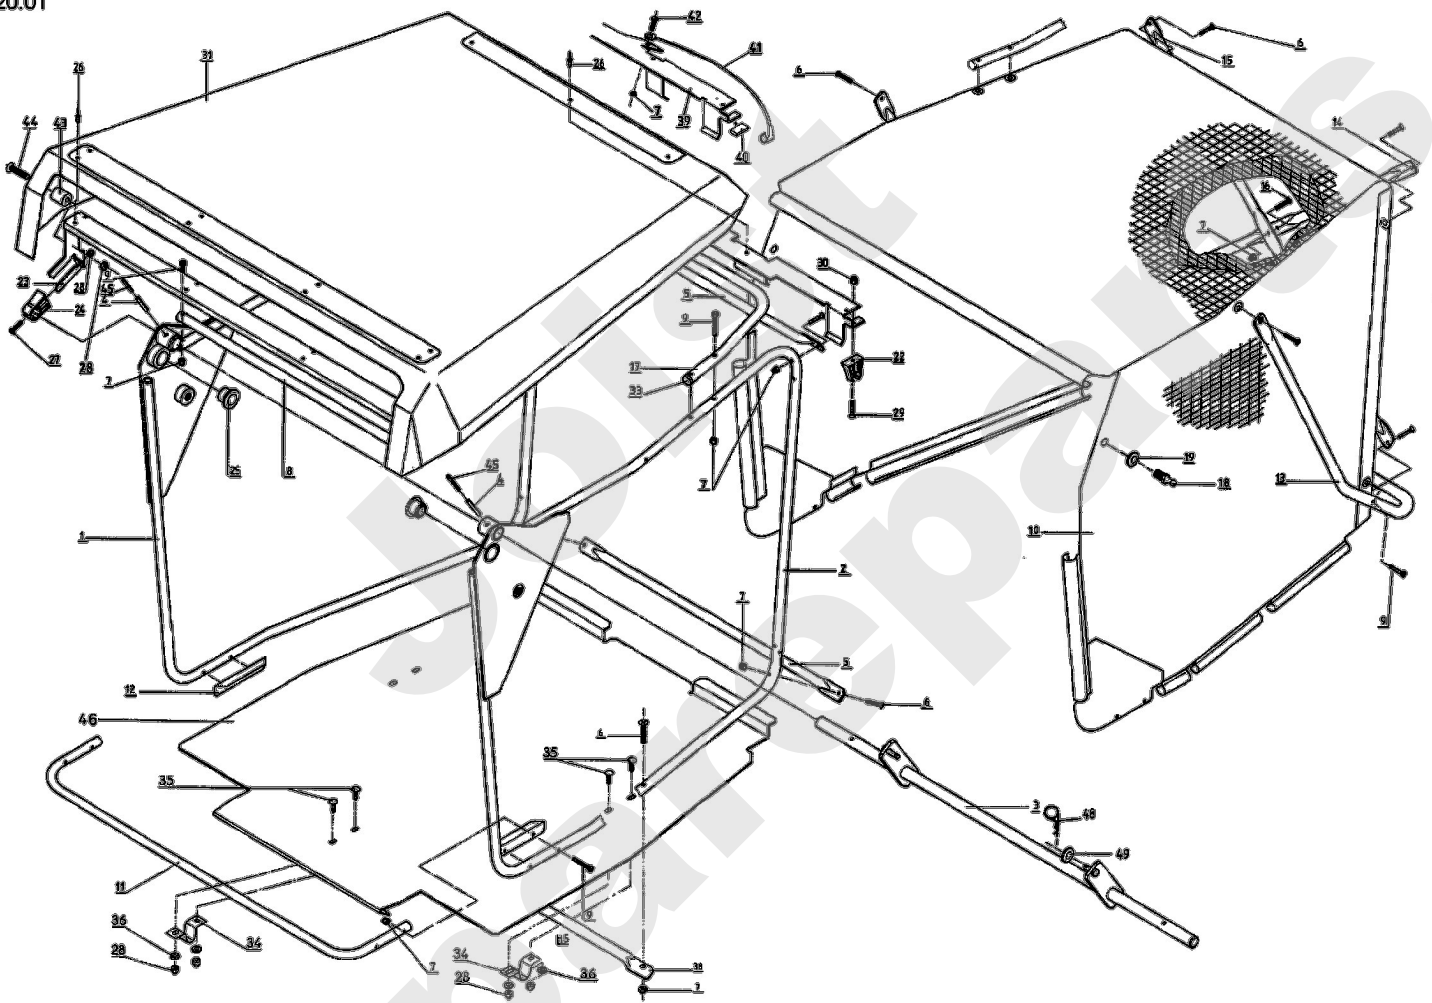

20.01

Meilenstein	Teil-Code	Bezeichnung	Menge
1	26829	KORBRAHMEN RECHTS	1
2	26830	KORBRAHMEN LINKS	1
3	26831	GELENKACHSE	1
4	71013	KERBSTIFT 6X30 DIN	1
5	27041	STREBE	1
6	71058	KREUTZSCHLITZSCHRAU	1
7	1607	-> 37561	1
8	27040	STREBE	1
9	71116	-> 5399	1
10	27042	GEWEBE	1
11	27039	STREBE	1
12	27052	GLEITSCHIENE	1
13	27092	KIT.KORBSEITENBOGEN	1
14	27096	OBERE QUERSTREBE	1
15	27099	UNTERE QUERSTREBE	1
16	20563	SCHRAUBE 5X12	1
17	27044	HALTERUNGSROHR	1
18	27113	KUGELGELENK	1
19	1560	SCHEIBE 13X25X3	1
22	27054	PLASTIKCLIP	1
23	27046	ABDECKUNG HALTERUNG	1
24	27055	PLASTIKCLIP	1
25	25416	BUCHSE 26/20X20 PA6	1
26	71083	NIETE	1
27	5211	SCHRAUBE M6 X 30	1
28	5232	-> 71201	1
29	71085	SCHRAUBE M4X30	1
30	21525	STOPMUTTER HM4	1
31	27070	-> 26834	1
33	26036	STOPFEN DIAMETER 13	1
34	25711	FUEHRUNGLAGER	1
35	21608	SCHRAUBE M6X16	1
36	2235	SCHEIBE A 6.4	1