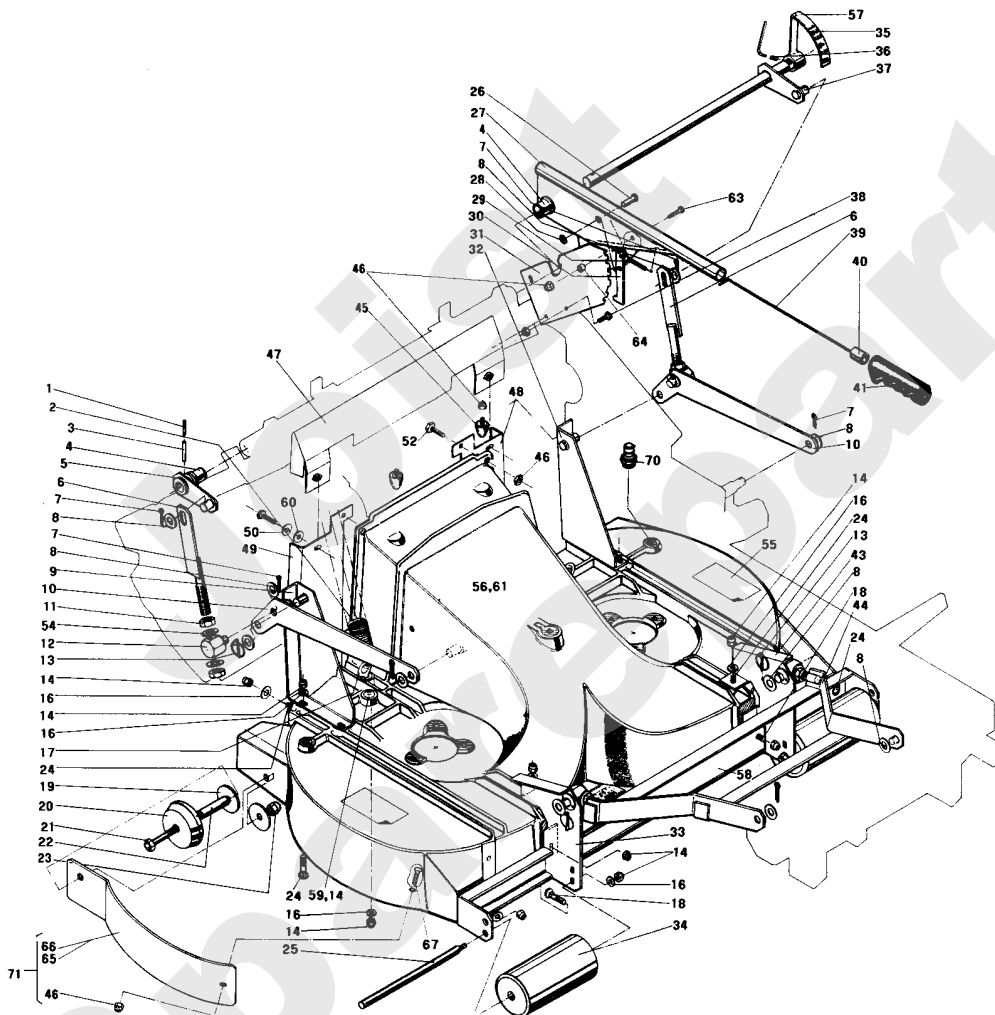

10.01

Meilenstein	Teil-Code	Bezeichnung	Menge
1	71014	KERBSTIFT 3.5X30 DI	1
2	25426	KOMPENSATIONSFEDER	1
3	71013	KERBSTIFT 6X30 DIN	1
4	25416	BUCHSE 26/20X20 PA6	1
5	26450	HEBEL	1
6	26454	ZUGSTANGE	1
7	71101	SPLINTE V 5 X 28 DI	1
8	71034	SCHEIBE M14 U NFE 2	1
9	26453	BEFESTIGUNGSBLECH R	1
10	25403	KIPPEBEL	1
11	1541	MUTTER HM12 DIN 934	1
12	25406	EINSTELLBOLZEN	1
13	71005	FEDERSTECKER	1
14	2021	-> 71205	1
16	7335	SCHEIBE A 8,4	1
17	25432	AUFHÄNGUNG	1
18	9057	LINSENSCHRAUBE MIT	1
19	7341	SCHEIBE 10,3X49X5	1
20	25017	HINTERE ROLLE	1
21	71032	SECHSKANTSCHRAUBE H	1
22	25014	ABSTANDHUELSE	1
23	9017	MUTTER HM10 DI	1
24	5347	SCHRAUBE M8X25	1
25	25006	ACHSE	1
26	71041	BOLZEN TYP A 8X16 D	1
27	26456	HEBEL	1
28	7377	BOLZENCLIP	1
29	25422	HAKENFEDER	1
30	25419	ZEIGERFINGER	1
31	25420	PLATTE HDC	1
32	26452	BEFESTIGUNGSBLECH L	1
33	26100	VORDERE AUFHÄNGUNG	1
34	25015	VORDERE ROLLE	1