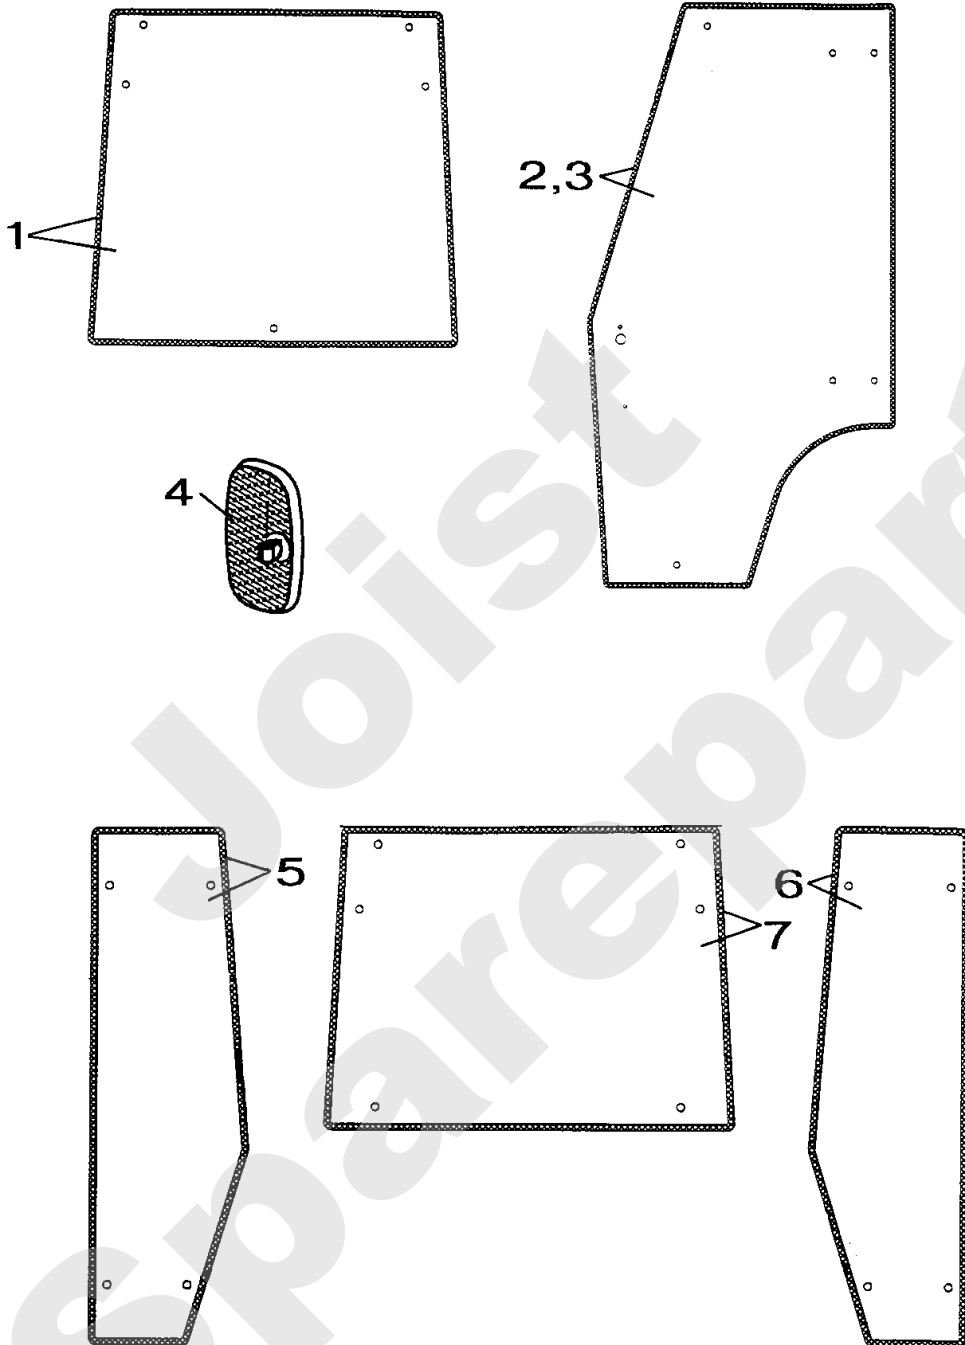

50.01

Meilenstein	Teil-Code	Bezeichnung	Menge
1	25481	FR.SCHEIBE+EINFASSG	1
2	25482	R.TÜR SCHEIB+EINFAS	1
3	25483	L.TÜR SCHEIBE+EINF	1
4	25487	SPIEGEL	1
5	25484	L.HINT.SCHEIBE+EINF	1
6	25485	R.HINT.SCHEIBE+EINF	1
7	25486	HIN.SCHEIBE+EINFASS	1

Joist
Spareparts