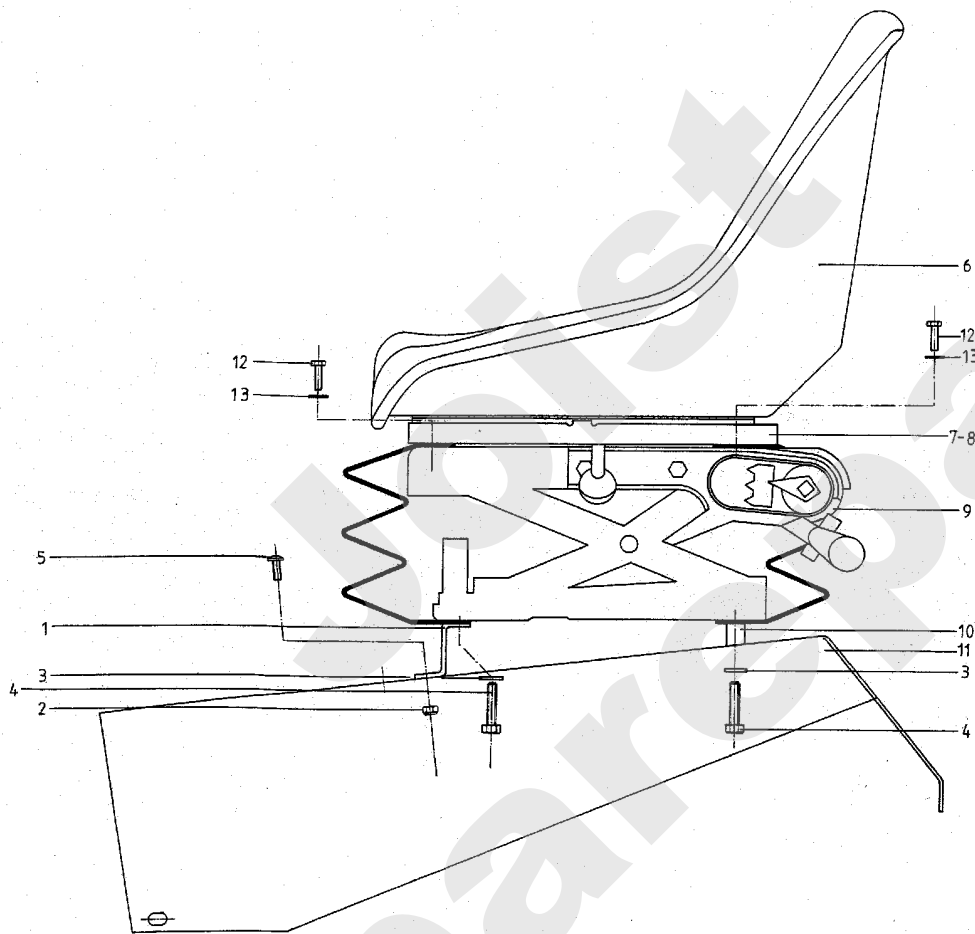

Meilenstein	Teil-Code	Bezeichnung	Menge
1	25960	ZWISCHENTEIL	1
2	5232	-> 71201	1
3	7335	SCHEIBE A 8,4	1
4	7038	SECHSKANTSCHRAUBE H	1
5	71106	-> 37997	1
6	25950	SITZ	1
7	25959	SITZFÜHRUNG LINKS	1
8	25953	assistHRUNG RECHTS	1
10	25012	GUMMISCHEIBE	1
11	25154	ZENTRALABDECKHAUBE	1
12	20507	SECHSKANT.HM 6X20	1
13	2235	SCHEIBE A 6.4	1

Joist
Spareparts