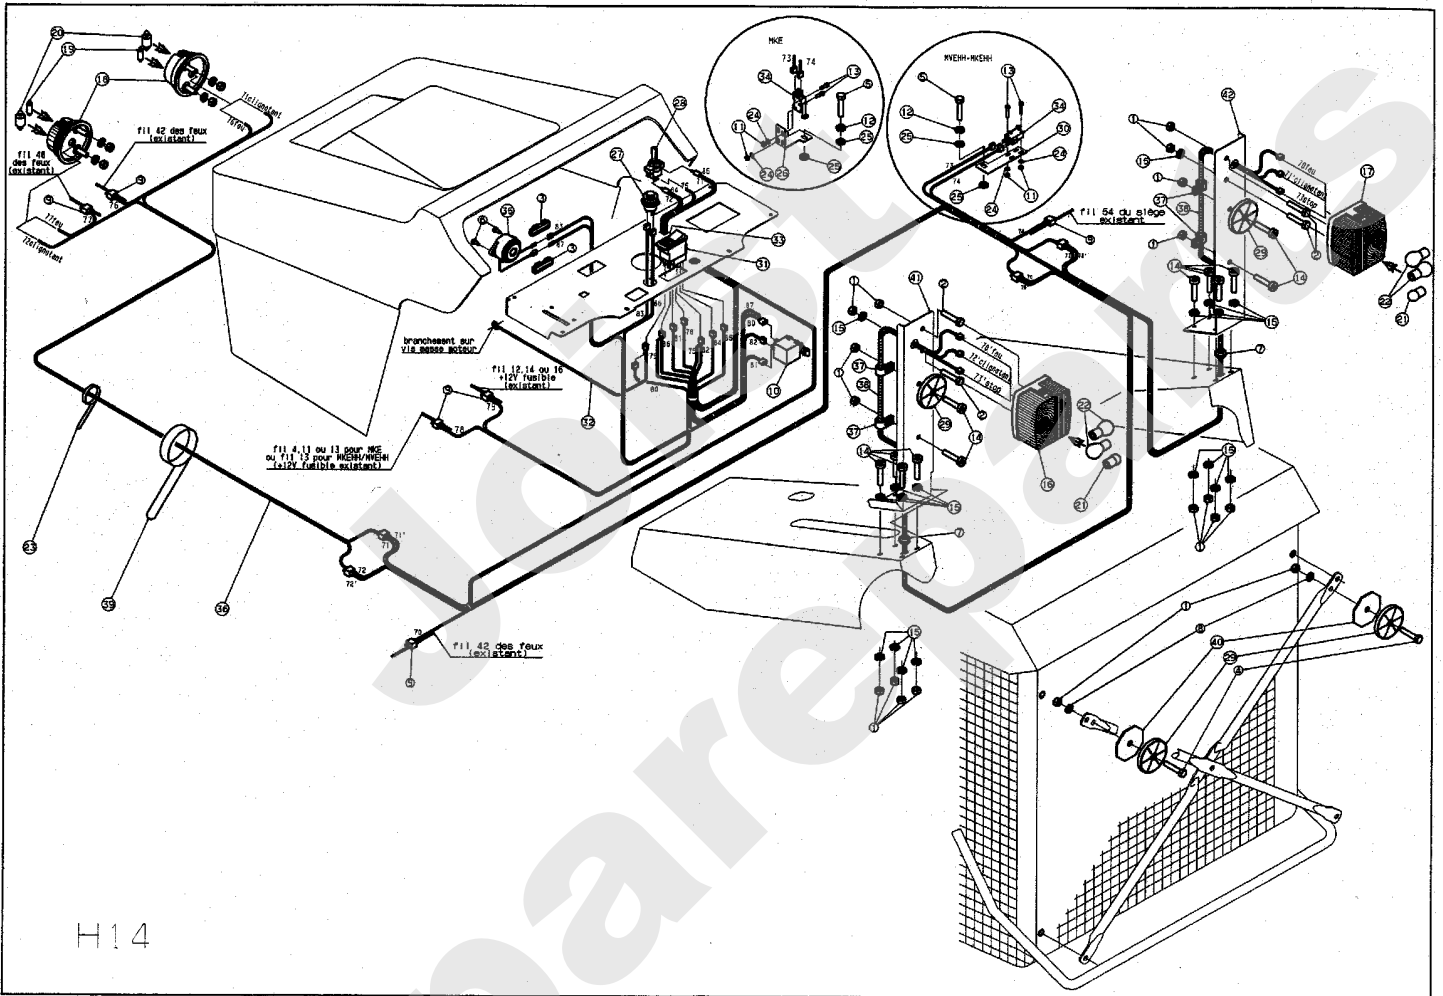

H14

Meilenstein	Teil-Code	Bezeichnung	Menge
1	1607	-> 37561	1
2	2009	SCHRAUBE M5 X 16	1
3	25575	SCHUTZTEIL	1
4	5071	SCHRAUBE HM5X20	1
5	5334	-> 37997	1
6	71109	-> 71111	1
7	7915	ÖSE	1
8	20564	SCHEIBE 5,5	1
9	21189	ABZWEIGKLEMME	1
10	25087	-> 29563	1
11	71012	MUTTER	1
12	71049	FEDERRING A6 DIN 12	1
13	71087	SCHRAUBE HM3-25	1
14	71104	-> 37996	1
15	5311	-> 71200	1
16	25084	STOP LICHT/BLINK.LI	1
17	25085	STOP LICHT BLINK.RE	1
18	25086	STAND / BLINK LICHT	1
19	25092	LAMPE 3W	1
20	25093	LAMPE 18W	1
21	25094	LAMPE 10W	1
22	25815	GLUEHLAMPE 21 W	1
23	5202	RILSAN KLAMER	1
24	7094	BEILAGSCHEIBE B 4,3	1
25	22029	BEILAGSCHEIBE B 6,5	1
26	25083	STOP MICR.HALTER M	1
27	25089	DRÜCKKNOPF	1
28	25091	BLINKER SCHALTER	1
29	25095	RÜCK STRAHLER	1
30	25096	STOP MICRO.HALTER H	1
31	25747	MESSER SCHALTER MEC	1
32	25758	WARNING MASSEKABEL	1
33	25774	WARNING DECKGLAS	1