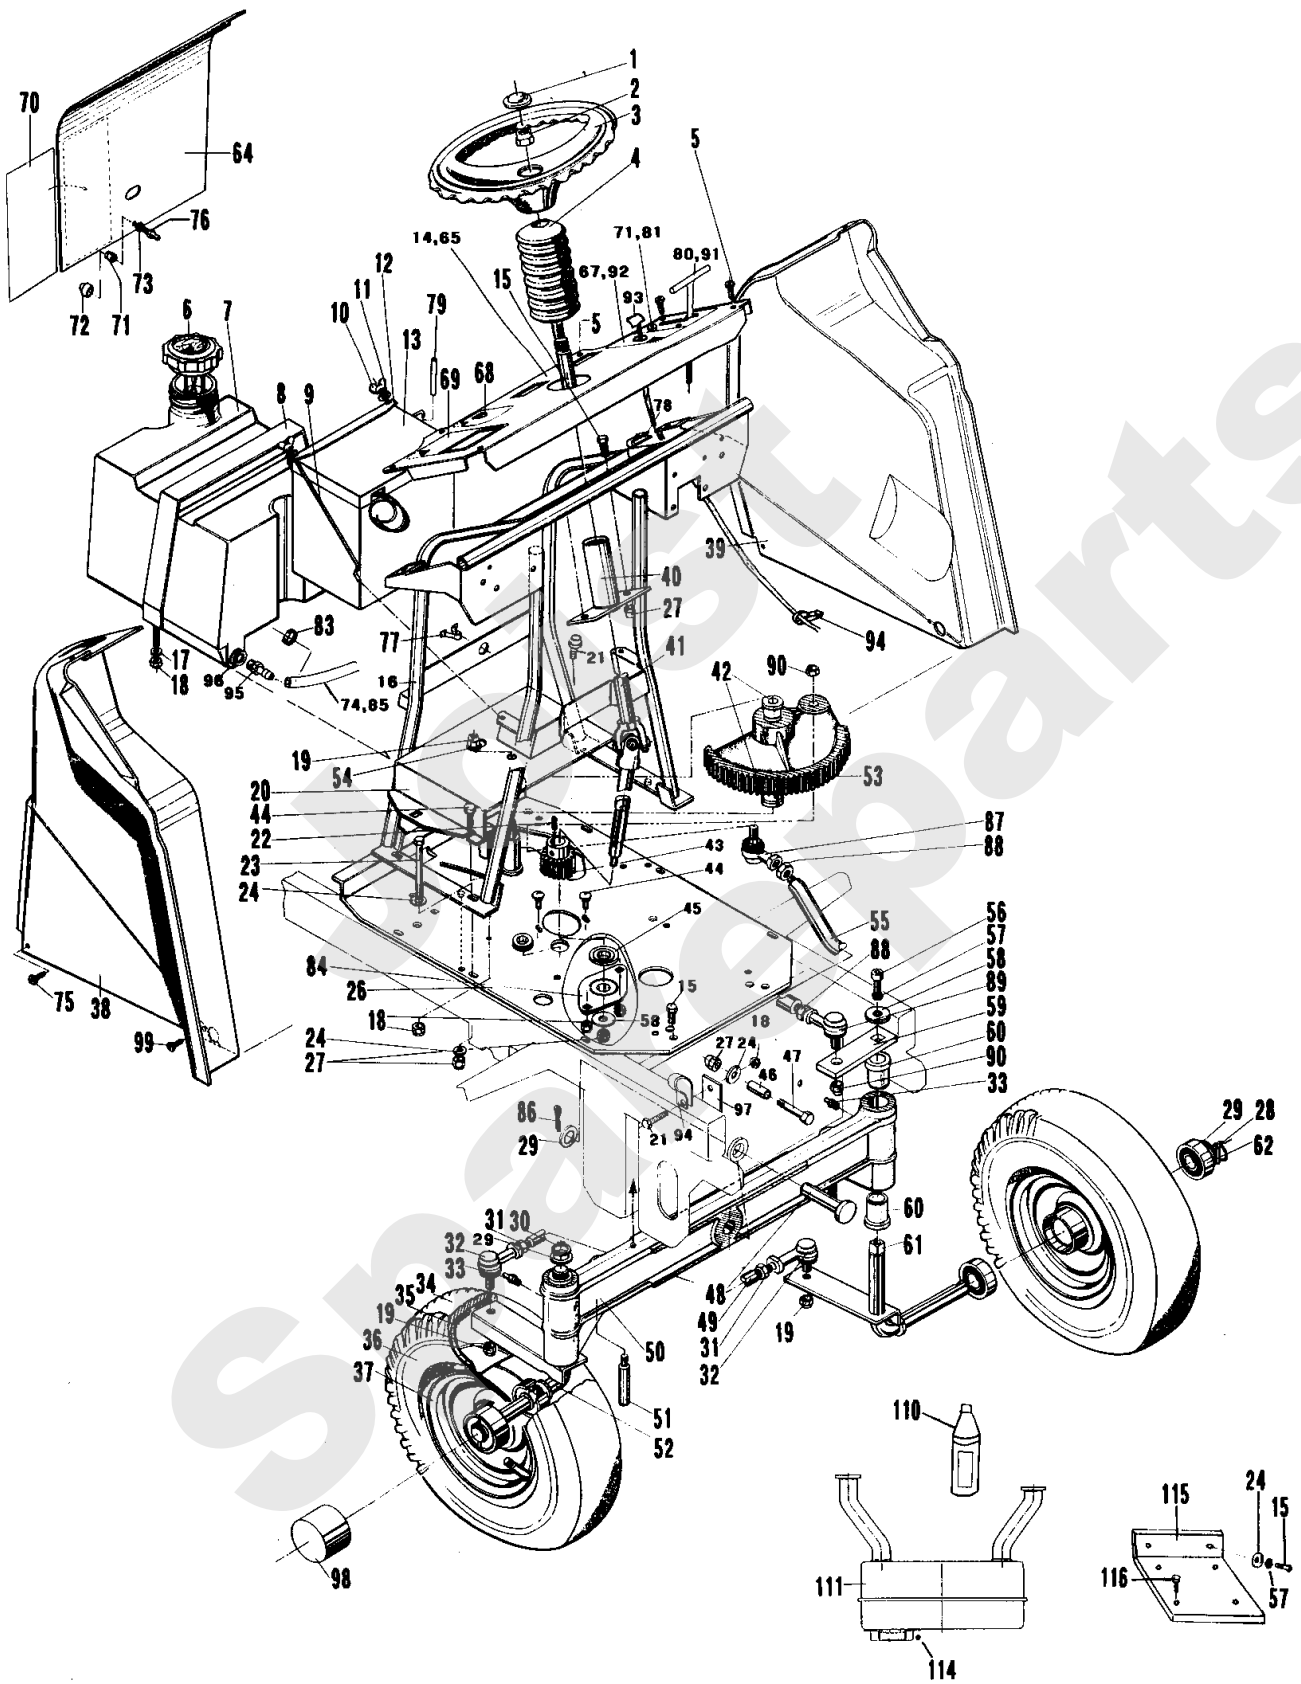

5.01

Meilenstein	Teil-Code	Bezeichnung	Menge
1	25330	LENKRADKAPSEL-ETESI	1
2	71063	STOPMUTTER HM14X1.5	1
3	25324	->28725+29978+25330	1
4	25329	SCHUTZBALG	1
5	71089	-> 71111	1
6	25261	TANKUHR	1
7	25260	BENZINTANK	1
8	26301	BENZINTANKBUEGEL	1
9	25844	BATTERIEBEFESTIGUNG	1
10	71029	FLUEGELMUTTER M4 DI	1
11	7094	BEILAGSCHEIBE B 4,3	1
12	25845	BATTERIE BEFESTIGUN	1
13	25800	BATTERIE 12V 30AH	1
14	25167	SCHALTAFFEL MVEHH	1
15	7334	-> 71413	1
16	26651	KONSOLE	1
17	22029	BEILAGSCHEIBE B 6,5	1
18	5232	-> 71201	1
19	9017	MUTTER HM10 DI	1
20	25347	BENZINTANKBÜGEL	1
21	5334	-> 37997	1
22	71102	NUTKEIL 5X5X35 NFE	1
23	71068	SECHSKANTSCHRAUBE H	1
24	7335	SCHEIBE A 8,4	1
26	26257	MOTORAUFLAGE HYDRO	1
27	2021	-> 71205	1
28	71005	FEDERSTECKER	1
29	71002	BEILAGSCHEIBE A 21	1
30	21703	SEGERING 20X1.2	1
31	71091	SECHSKANTSCHRAUBE H	1
32	25314	KUGELGELENK LHSA 10	1
33	25301	SCHMIERNIPPEL	1
34	25370	VORDERREIFEN	1