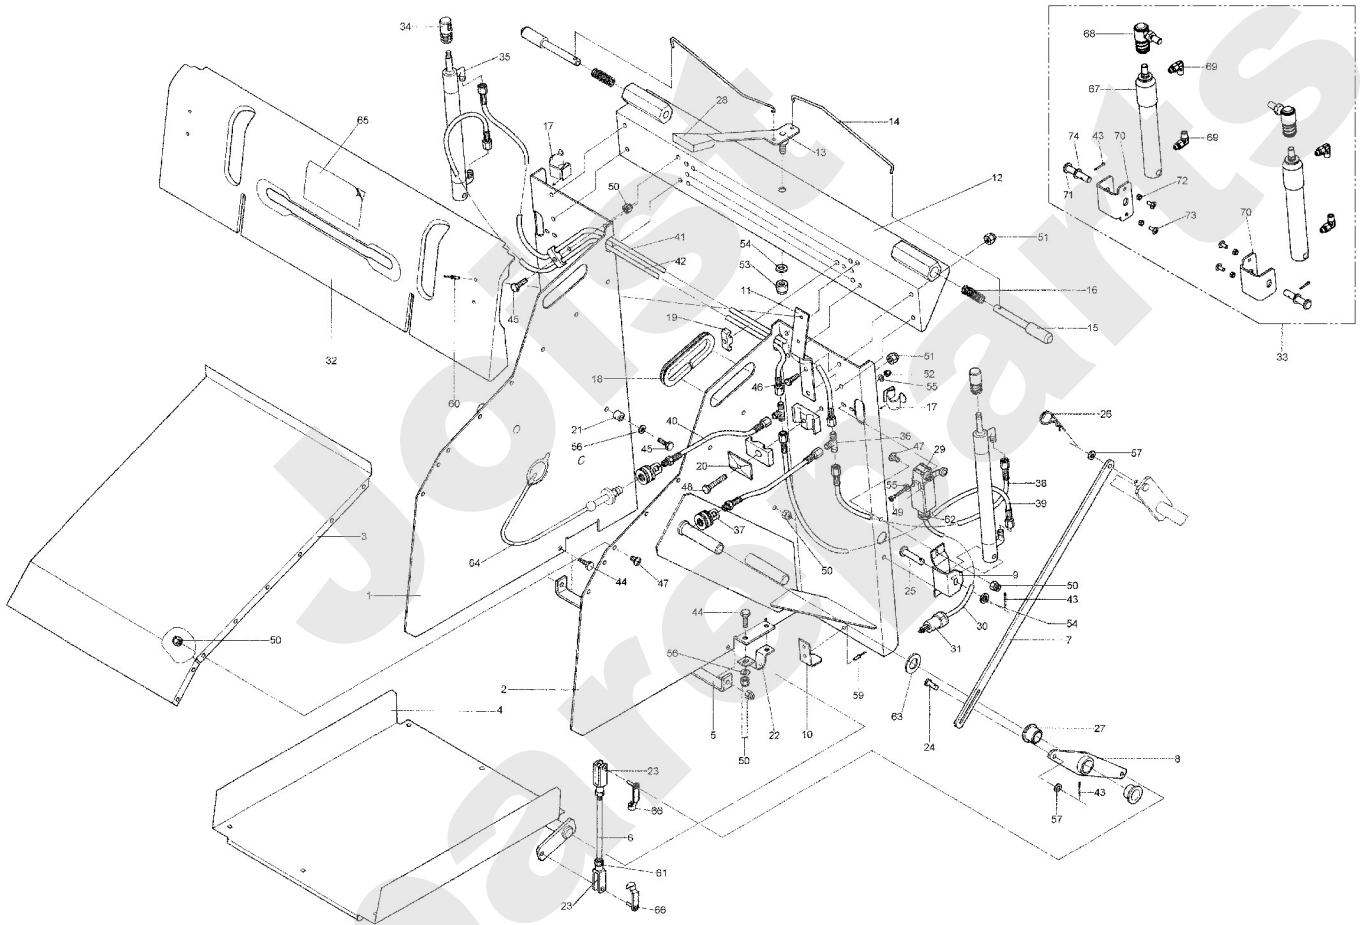

25.01

Meilenstein	Teil-Code	Bezeichnung	Menge
1	26837	R.SEITE KORBKANL GR	1
2	26838	L.SEITE KORBKANL GR	1
3	27068	COUVERCLE CAISSON V	1
4	26822	BODEN	1
5	27006	BEFESTIGUNG STANGE	1
6	27015	STANGE	1
7	27013	STANGE	1
8	26824	PLEUELSTANGE	1
9	27023	ZYLINDER HALTERUNG	1
10	27051	WINKEL	1
11	27059	HALTERUNG	1
12	26836	WINKEL GRÜN	1
13	26827	HEBEL	1
14	27030	GESTÄNGE	1
15	27027	ACHSE	1
16	22457	FEDER	1
17	26062	KLAMMER	1
18	27072	SCHUTZHÜLLE BEHÄLT.	1
19	27118	DOPPELROHR BEFEST.	1
20	27111	DOPPELROHR BEFESTIG	1
21	25012	GUMMISCHEIBE	1
22	25711	FUEHRUNGLAGER	1
23	71077	GABEL 8X32 B DIN 71	1
24	27050	ACHSE	1
25	71003	GELENKBOLZE	1
26	27066	SPLINT	1
27	25416	BUCHSE 26/20X20 PA6	1
28	27071	ZIERLEISTE GRIFF	1
29	27114	KORB SCHALTER	1
30	25791	KABEL 0,4 M	1
31	25792	ZWEIPOL.STECKER	1
32	27069	WEISSE VERKLEIDUNG	1
33	26835	ZYLINDERKIT MH480	1