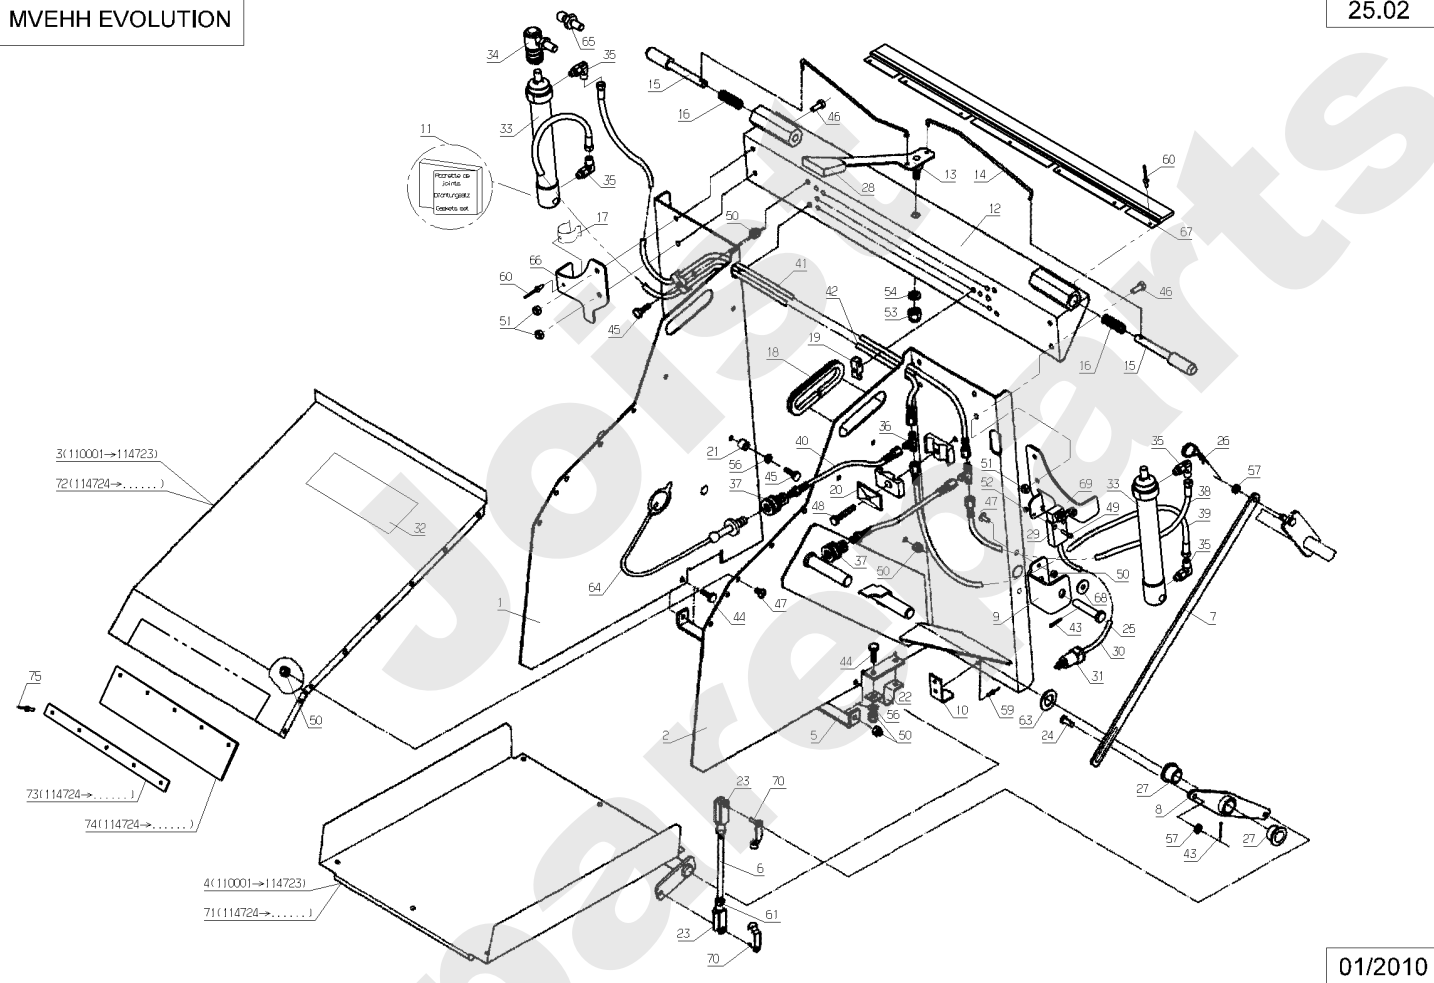

MVEHH EVOLUTION

25.02

01/2010

Meilenstein	Teil-Code	Bezeichnung	Menge
1	32066	RECHTE FLANKE SEITE	1
2	32065	LINKE FLANKE SEITE	1
3	27068	COUVERCLE CAISSON V	1
4	26822	BODEN	1
5	27006	BEFESTIGUNG STANGE	1
6	27015	STANGE	1
7	27013	STANGE	1
8	26824	PLEUELSTANGE	1
9	32053	GABEL	1
10	27051	WINKEL	1
11	30457	KBZYL.DICHTUNGSATZ	1
12	26836	WINKEL GRÜN	1
13	26827	HEBEL	1
14	27030	GESTÄNGE	1
15	27027	ACHSE	1
16	22457	FEDER	1
17	25878	KLAMMER 31/36	1
18	27072	SCHUTZHÜLLE BEHÄLT.	1
19	27118	DOPPELROHR BEFEST.	1
20	27111	DOPPELROHR BEFESTIG	1
21	25012	GUMMISCHEIBE	1
22	25711	FUEHRUNGLAGER	1
23	71077	GABEL 8X32 B DIN 71	1
24	27050	ACHSE	1
25	29333	HINT.ENTLEER.ZYL.BO	1
26	27066	SPLINT	1
27	25416	BUCHSE 26/20X20 PA6	1
28	27071	ZIERLEISTE GRIFF	1
29	30097	SICHERH. SCHALTER	1
30	25791	KABEL 0,4 M	1
31	25792	ZWEIPOL.STECKER	1
32	13063	AUFKLEBER KORB TEIL	1
33	29400	ENTLEERUNGSZYLINDER	1