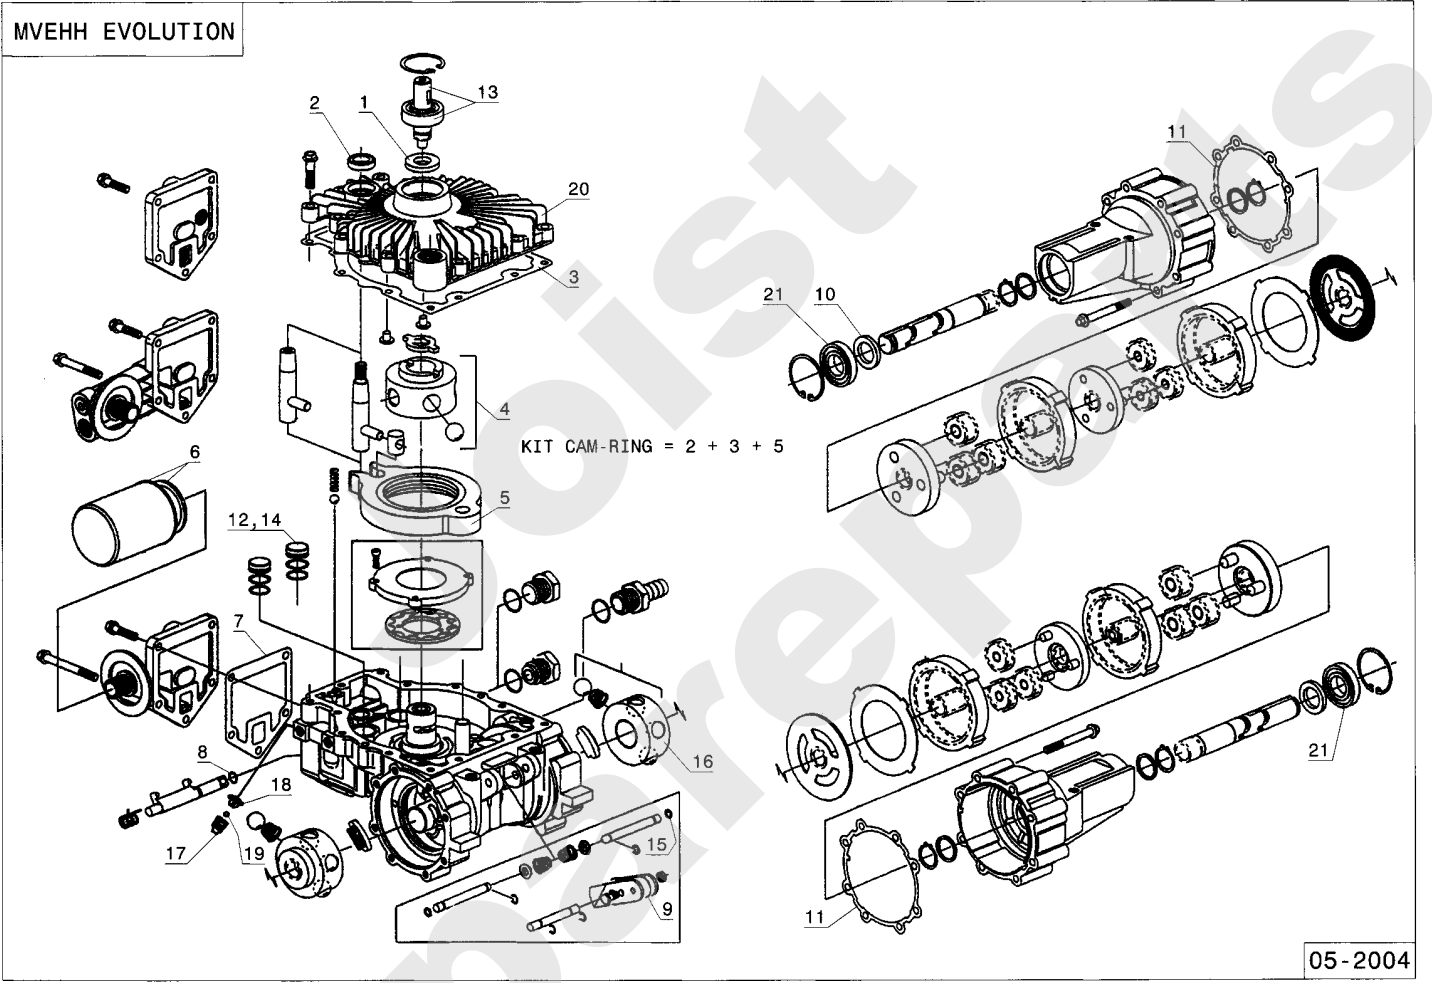

Meilenstein	Teil-Code	Bezeichnung	Menge
1	25543	DICHTG EINGANGSACHS	1
2	25541	DICHTUNG	1
3	25540	DECKEL DICHTUNG	1
4	25544	PUMPE	1
5	26358	KIT CAM-RING	1
6	25646	FILTEREINSATZ	1
7	25545	BY PASS DECKELDICH.	1
8	25546	BY PASS DICHTUNG	1
9	25542	PARKBREM.EINST.KEIL	1
10	25548	DICHTG AUSGANGSACHS	1
11	25547	DICHTUNG SEITENGEHÄ	1
12	25563	KOLBEN 19MM	1
13	25572	EINGANGSACHSE	1
14	25576	KOLBEN 14,2MM	1
15	25573	O RING	1
16	25574	MOTOR	1
17	25577	VENTILGEHÄUSE	1
18	25578	KUGELHALTERUNG	1
19	25579	KUGEL	1
20	25584	DECKEL	1
21	30582	LAGER	1