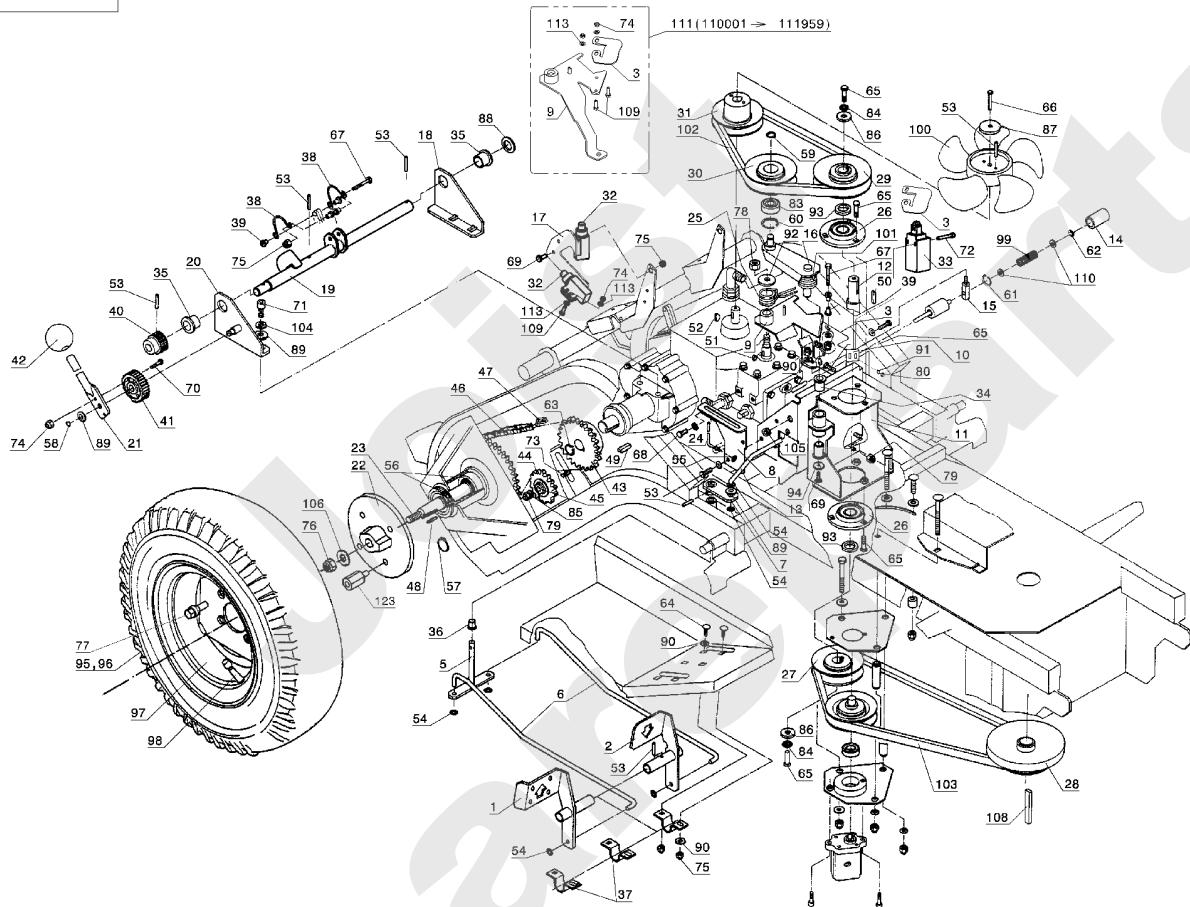

MVEHH EVOLUTION

35.02

11/2007

Meilenstein	Teil-Code	Bezeichnung	Menge
1	26529	VORWÄRTS PEDAL	1
2	26530	RUCKWÄRTS PEDAL	1
3	32042	TOTMANN BLECH	1
4	21525	STOPMUTTER HM4	1
5	26536	ACHSE	1
6	25626	ÜBERTRAGUNGSHEBEL	1
7	26531	ÜBERTRAGUNGSHEBEL	1
8	25688	BY-PASS WINKEL	1
9	32044	BEDINUNGS PLATE	1
10	32206	TOTMANNHALTERUNG	1
11	26525	HALTERUNG	1
12	25630	WELLE	1
13	25651	STOSSDÄMPFERGESTÄNG	1
14	25652	STOSSDÄMPFERBÜCHSE	1
15	25653	GELENKZAPFEN	1
16	26511	RIEMENSPANNER	1
17	32203	SCHALTER HALTERUNG	1
18	25597	HAND BR. TRÄGER L.	1
19	32208	PARKBREMSEWELLE	1
20	26582	HAND BR. TRÄGER R.	1
21	25764	HANDBREMSEHEBEL	1
22	32078	HINTERRADFLANSCH	1
23	26510	RADACHSE KPL.	1
24	25660	BY-PASS FINGER	1
25	25636	NEUTRAL FEDER	1
26	25515	-> 52749	1
27	25526	KUPPLUNGSABTRIEBSCH	1
28	25529	ANTRIEBSSCHEIBE	1
29	25527	KUPPLUNGSANTRIEBSCH	1
30	25509	SPANNSCHEIBE P 90	1
31	25638	HYDROGETR.SCHEIBE	1
32	31405	SCHALTER	1
33	29258	POSITION SCHALTER	1