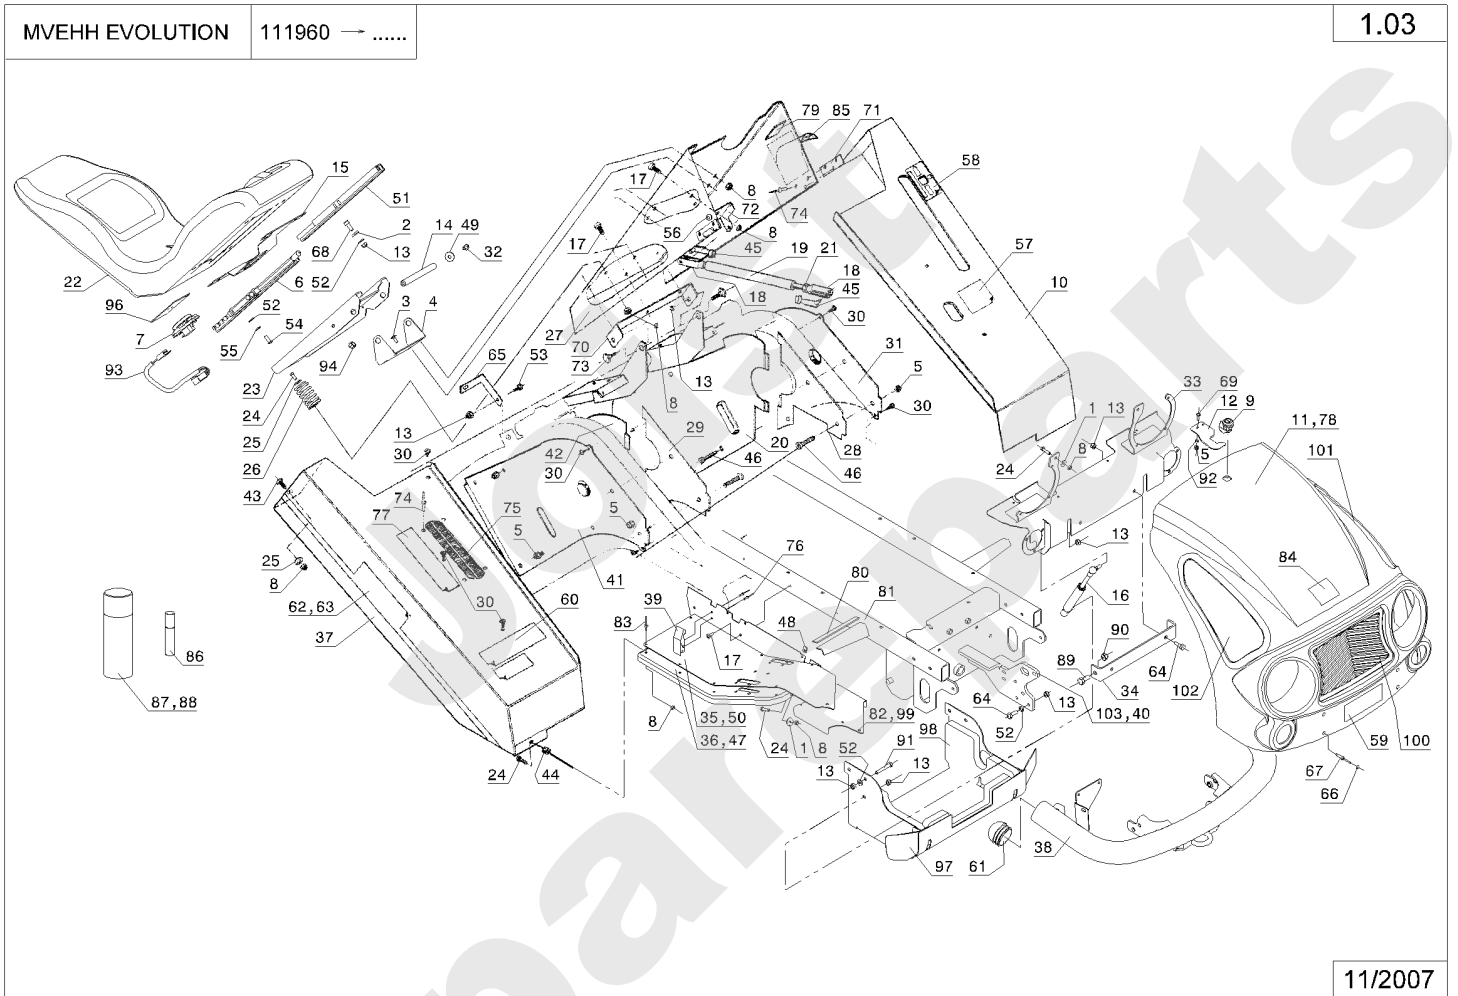

Meilenstein	Teil-Code	Bezeichnung	Menge
1	22029	BEILAGSCHEIBE B 6,5	1
2	71126	BEILAGSCHEIBE 8.4 D	1
3	71069	SCHRAUBE JM 6X16 DI	1
4	32104	SITZ GELENK GABEL	1
5	1607	-> 37561	1
6	30715	-> 37079	1
7	30690	SITZ SCHALTER	1
8	5232	-> 71201	1
9	32126	MOTORHAUBE VERIEGE	1
10	25149	SCHUTZBLECH HYD.L.G	1
11	39327	MOTOR HAUBE WEISS	1
12	32136	VERIEGELUNG ANSCHLA	1
13	2021	-> 71205	1
14	28315	ACHSE VORDERROLLE	1
15	30718	SCHALTER BLECH	1
16	32015	ABDECKUNGSZYLINDER	1
17	71106	-> 37997	1
18	71079	GABEL 6X24 B DIN 71	1
19	25172	GASSTOSSDÄMPFER	1
20	25158	IN.KETTENABD.L.	1
21	1557	MUTTER HM 6 DIN 934	1
22	30691	SITZ	1
23	32145	HALTERUNG	1
24	20693	SECHSKANTSCH.HM6X25	1
25	22029	BEILAGSCHEIBE B 6,5	1
26	25958	SITZFEDER	1
27	32121	ZENTRALE ABDECKUNG	1
28	25159	KETTENABD.L.IN.OBEN	1
29	25160	KETTENABD.R.IN.OBEN	1
30	71111	BLECHSCHRAUBE B4 8X	1
31	25171	KETTENABD.AUS.LINKS	1
32	6169	SECHSKANTSCH.HM8X16	1
33	32117	VORDERLAMP HALTERG.	1