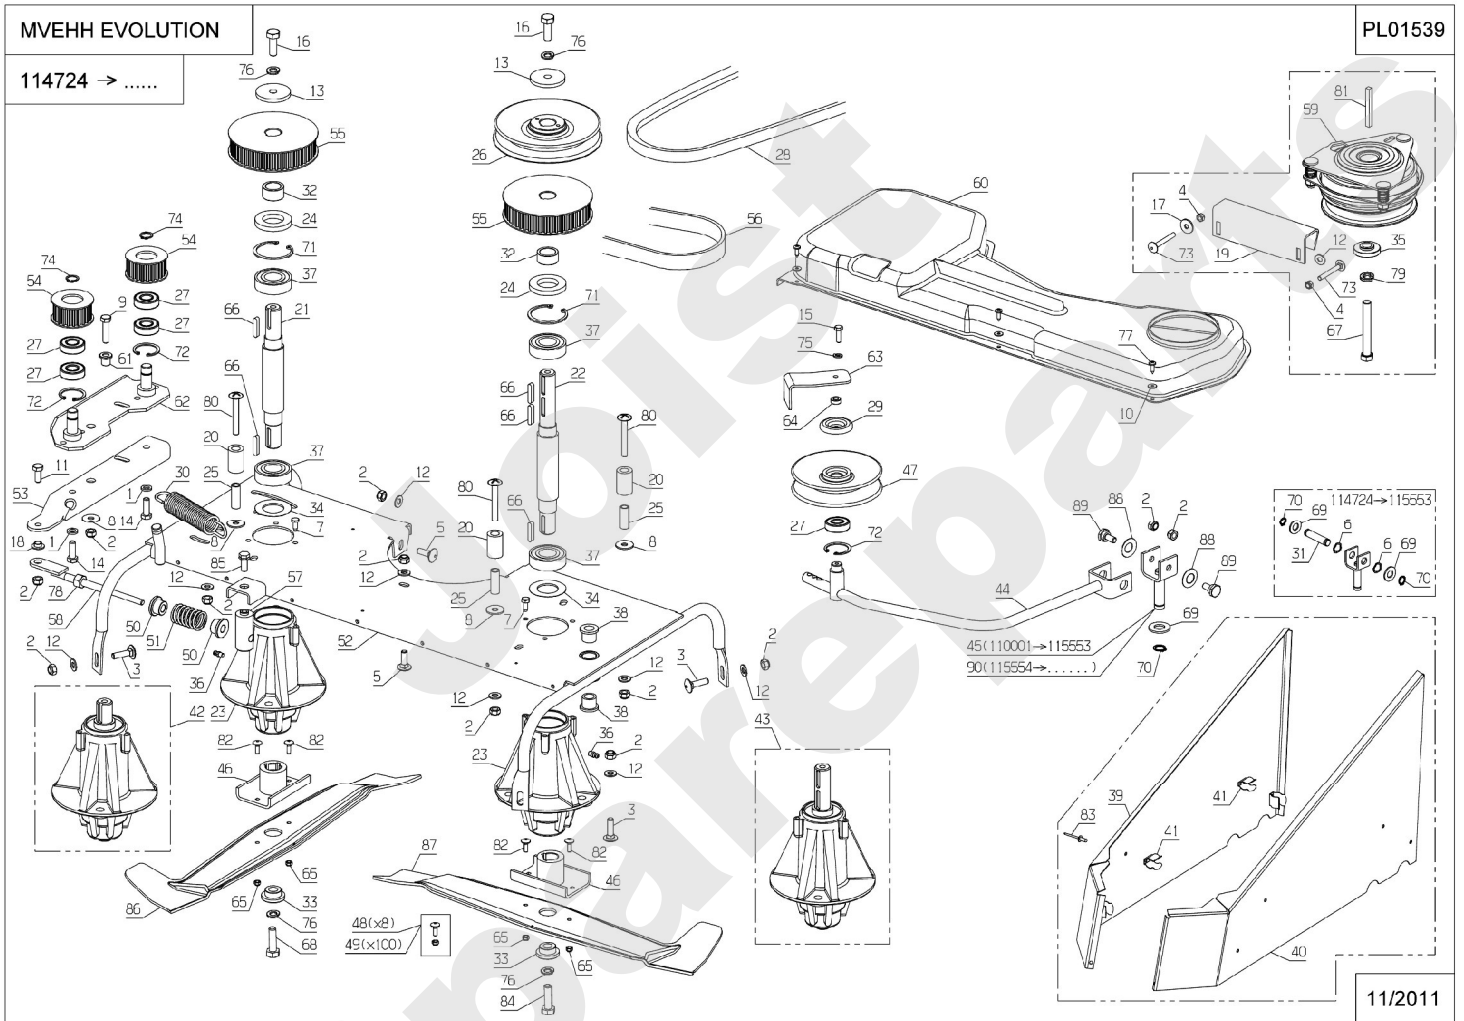

Meilenstein	Teil-Code	Bezeichnung	Menge
1	2017	-> 71343	1
2	2021	-> 71205	1
3	5041	SCHRAUBE M8X30	1
4	5232	-> 71201	1
5	5347	SCHRAUBE M8X25	1
6	5411	SCHEIBE	1
7	5498	GEWINDESCHNEIDSCHRA	1
8	7035	BEILAGSCHEIBE B8,4	1
9	7038	SECHSKANTSCHRAUBE H	1
10	7094	BEILAGSCHEIBE B 4,3	1
11	7334	-> 71413	1
12	7335	SCHEIBE A 8,4	1
13	7341	SCHEIBE 10,3X49X5	1
14	9056	SCHRAUBE 8X25	1
15	20507	SECHSKANT.HM 6X20	1
16	21035	SECHSK.SCHR.M10X30	1
17	22029	BEILAGSCHEIBE B 6,5	1
18	24052	GELENKBÜCHSE NG51	1
19	25053	E. KUPPLUNG WINKEL	1
20	25102	LAUFROLLE	1
21	25103	MESSERWELLE RECHTS	1
22	25104	MESSERWELLE LINKS	1
23	25105	-> 52608	1
24	25106	DICHTUNG	1
25	25107	ROLLE HÜLSE	1
26	25108	RIEMENSCHLEIFE	1
27	25112	KUGELLAGER 6202	1
28	25115	KEILRIEMEN	1
29	25117	SCHUTZDECKEL	1
30	25124	SPANNARMZUGFEDER	1
31	25126	SPANNARM BOLZEN	1
32	25129	DISTANZHUELSE	1
33	25132	MESSERSCHLEIFE	1