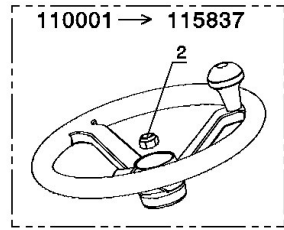

MVEHH
EVOLUTION

5.02

Meilenstein	Teil-Code	Bezeichnung	Menge
1	25330	LENKRADKAPSEL-ETESI	1
2	71063	STOPMUTTER HM14X1.5	1
3	28725	LENKRAD	1
4	25329	SCHUTZBALG	1
5	29978	LENKRAD STOPFEN	1
6	25261	TANKUHR	1
7	25260	BENZINTANK	1
8	26301	BENZINTANKBUEGEL	1
9	25844	BATTERIEBEFESTIGUNG	1
10	71029	FLUEGELMUTTER M4 DI	1
11	7094	BEILAGSCHEIBE B 4,3	1
12	25845	BATTERIE BEFESTIGUN	1
13	25800	BATTERIE 12V 30AH	1
14	32011	SCHALTAFFEL	1
15	7334	-> 71413	1
16	32077	KONSOLE	1
17	22029	BEILAGSCHEIBE B 6,5	1
18	5232	-> 71201	1
19	9017	MUTTER HM10 DI	1
20	25347	BENZINTANKBÜGEL	1
21	5334	-> 37997	1
22	71102	NUTKEIL 5X5X35 NFE	1
23	71068	SECHSKANTSCHRAUBE H	1
24	7335	SCHEIBE A 8,4	1
25	71111	BLECHSCHRAUBE B4 8X	1
26	26257	MOTORAUFLAGE HYDRO	1
27	2021	-> 71205	1
28	71005	FEDERSTECKER	1
29	71002	BEILAGSCHEIBE A 21	1
30	21703	SEEGERING 20X1.2	1
31	71091	SECHSKANTSCHRAUBE H	1
32	25314	KUGELGELENK LHSA 10	1
33	25301	SCHMIERNIPPEL	1