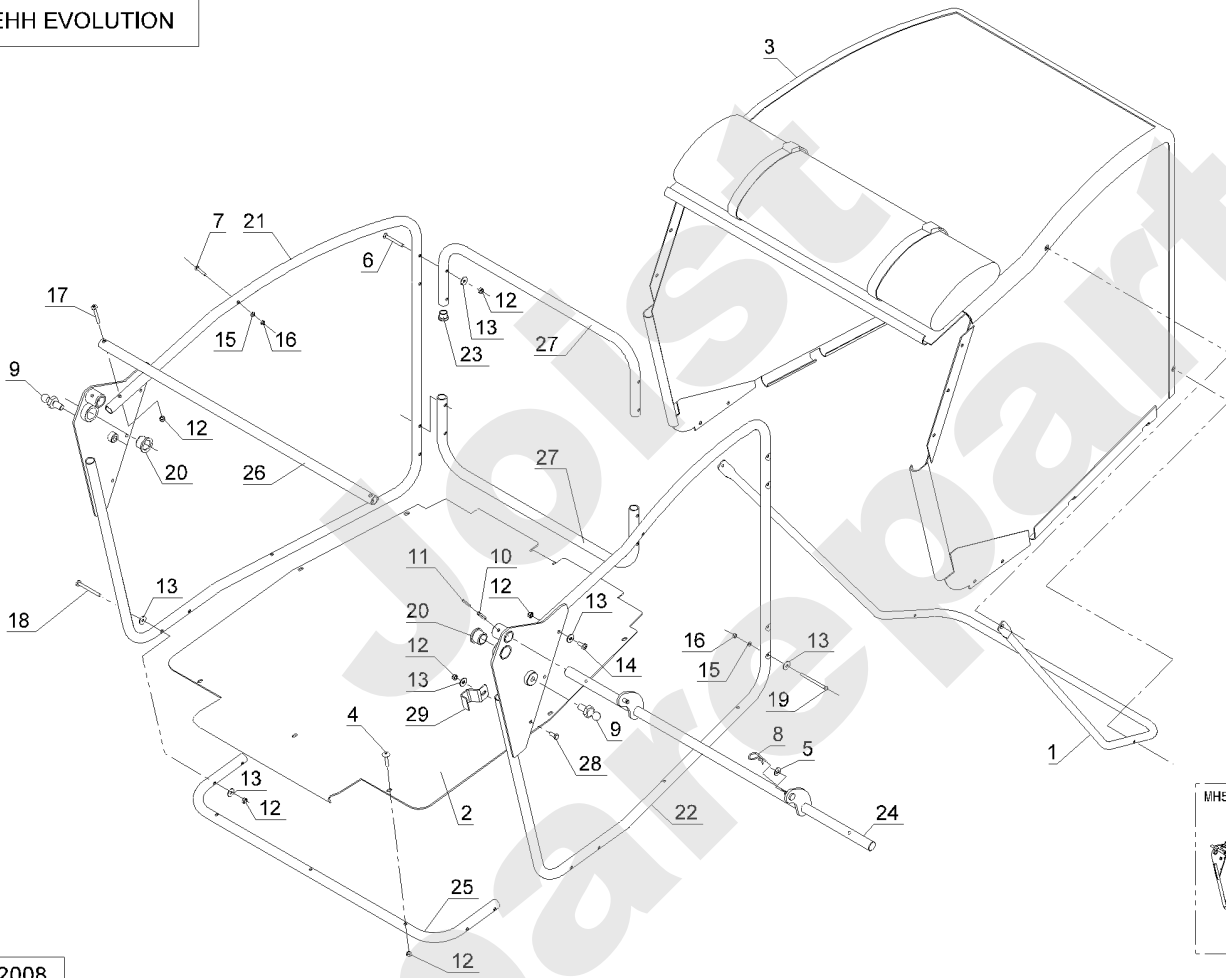

MVEHH EVOLUTION

20.02

09/2008

Meilenstein	Teil-Code	Bezeichnung	Menge
1	27092	KIT.KORBSEITENBOGEN	1
2	32056	KORBBODEN	1
3	32058	GRASFANGSACK	1
4	1506	SCHRAUBE TRCC 6X30	1
5	7335	SCHEIBE A 8,4	1
6	20571	SCHRAUBE 6X50	1
7	20587	SCHRAUBE FZ M5-40	1
8	27066	SPLINT	1
9	29929	EINSTECKMUFFE	1
10	71013	KERBSTIFT 6X30 DIN	1
11	71014	KERBSTIFT 3.5X30 DI	1
12	71073	-> 5232	1
13	71096	BEILAGSCHEIBE B6,4	1
14	71106	-> 37997	1
15	71305	SCHEIBE 5.5	1
16	71308	STOPMUTTER M5	1
17	71337	SCHRAUBE M6X45 4.8	1
18	71358	SCHRAUBE CB HM6X50	1
19	71392	SCHRAUBE H M5X70	1
20	25416	BUCHSE 26/20X20 PA6	1
21	32062	RECHTEN SEITENBOGEN	1
22	32063	LINKEN SEITENBOGEN	1
23	32071	ROHRSTOPFEN	1
24	26831	GELENKACHSE	1
25	32050	VORDERER BÜGEL	1
26	32060	VORDERE STREBE	1
27	32061	HINTERER BÜGEL	1
28	71084	SCHRAUBE HM6X16	1
29	35897	SICH.SCHALT.ANSCHLG	1