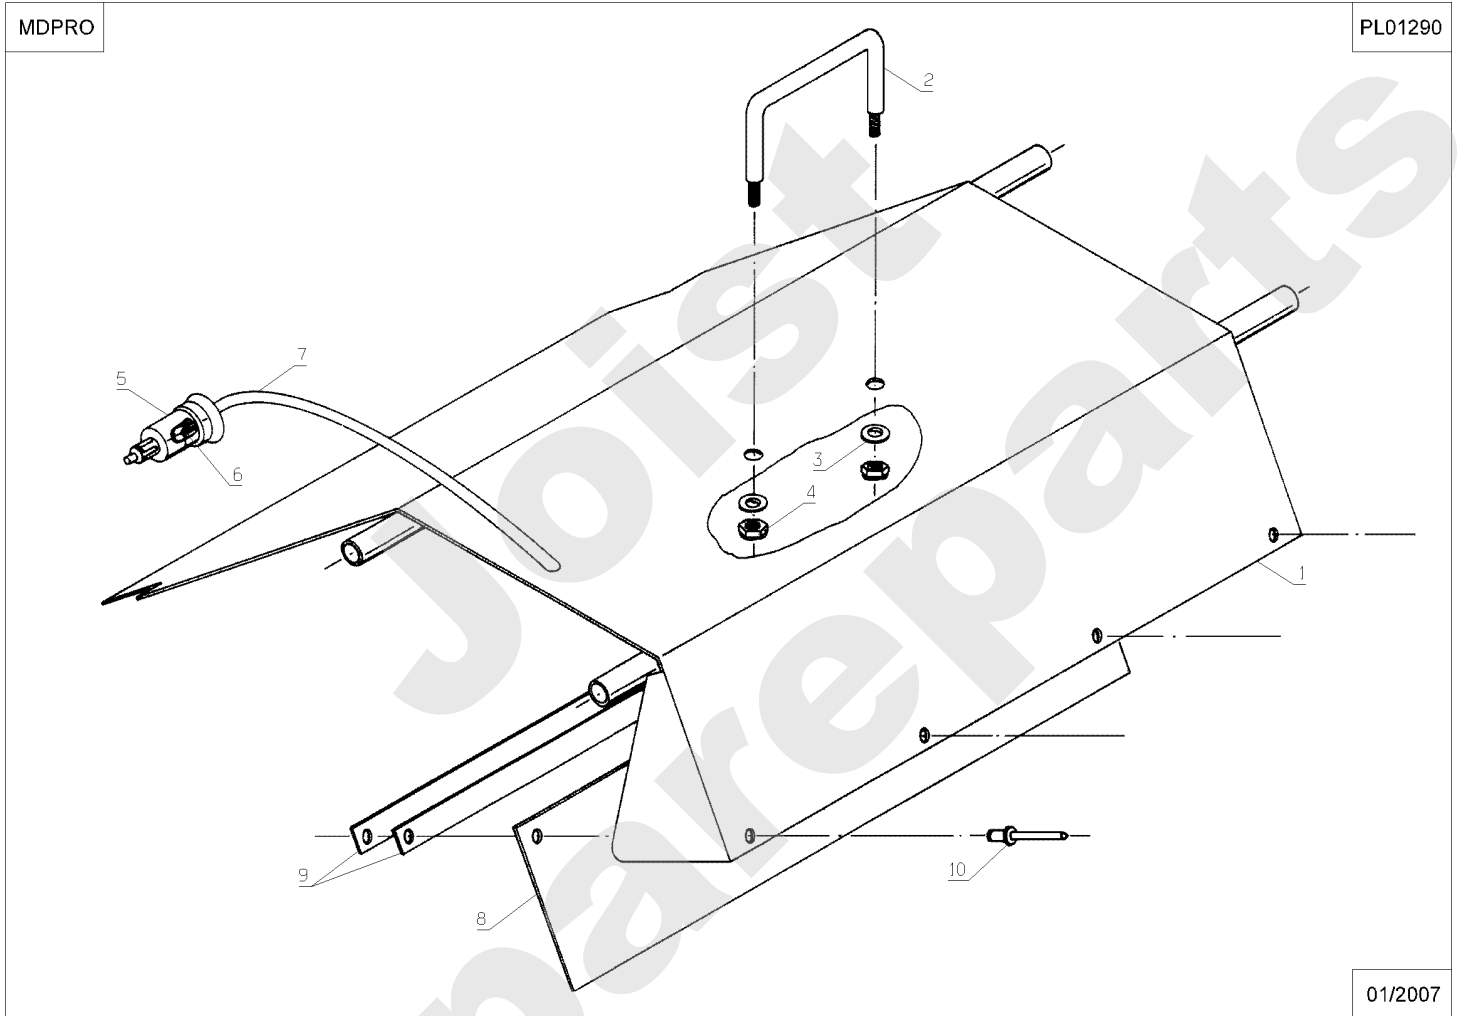

Meilenstein	Teil-Code	Bezeichnung	Menge
1	MDPRO	MDPRO	1
1	MDPRO	BLECHDEFLEKTOR	1
2	7369	GRIFF	1
3	22029	BEILAGSCHEIBE B 6,5	1
4	5232	-> 71201	1
5	25792	ZWEIPOL.STECKER	1
6	26084	KABEL L.300	1
7	26081	KABEL L.300	1
8	26089	DEFLEKTOR LAPPEN	1
9	26034	GEGENSCHARNIER	1
10	71113	NIETE 4X14,8 (ALU)	1

Joist
Spareparts