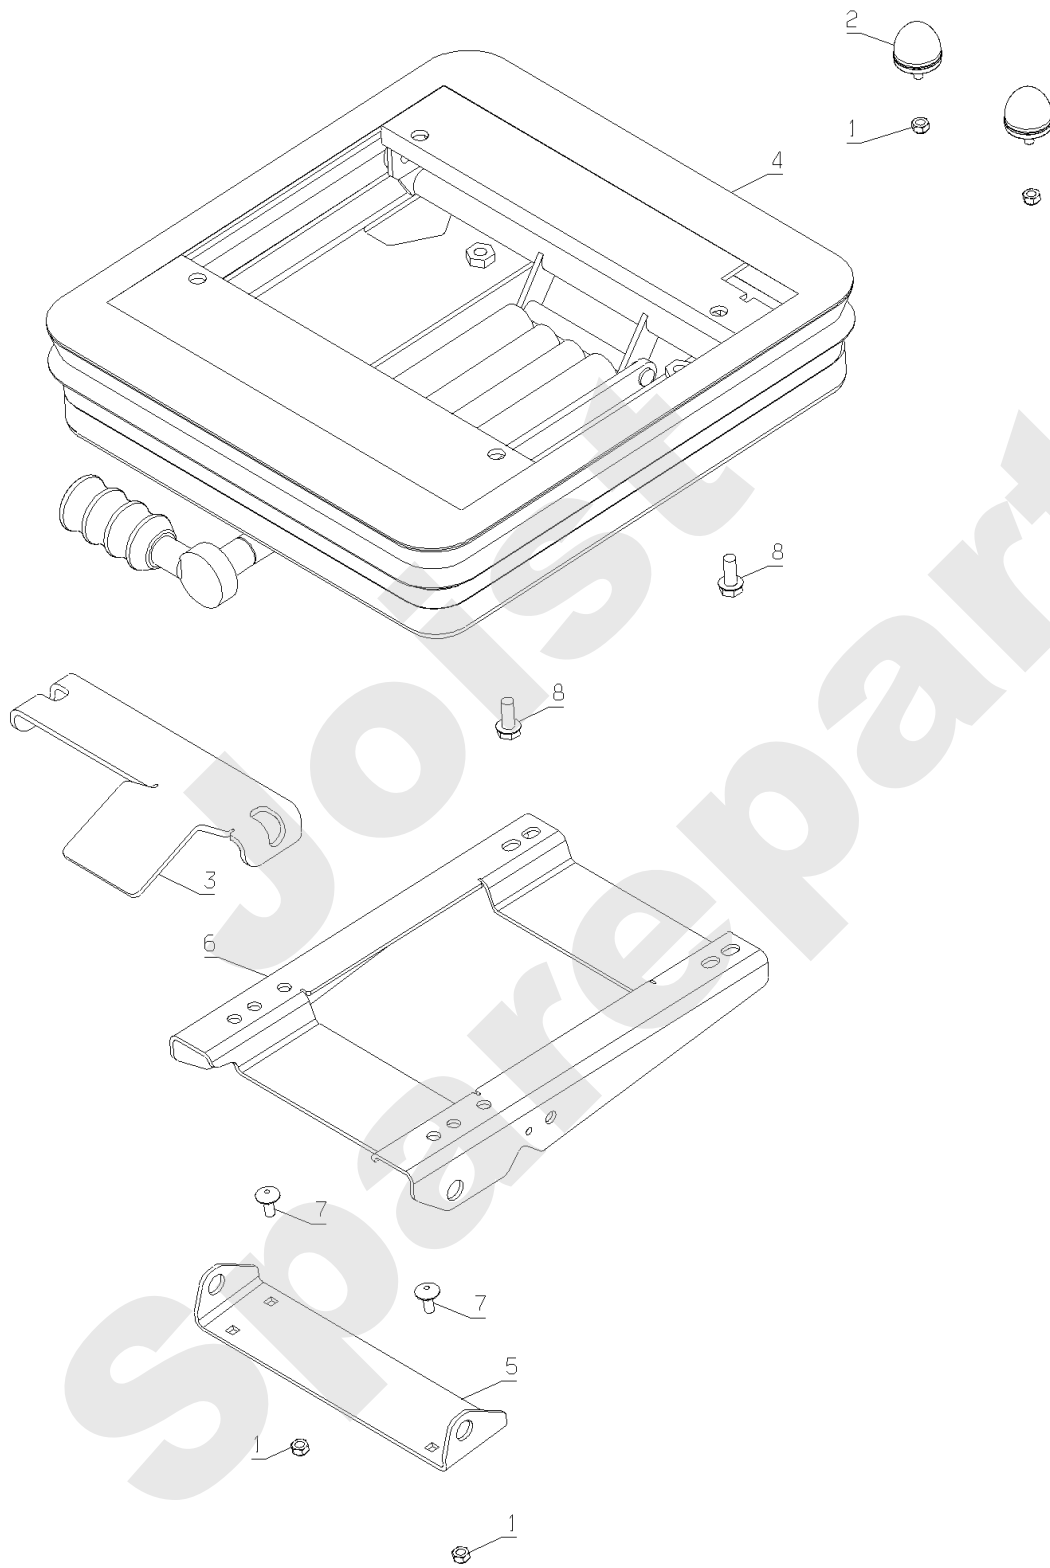

MO102

PL01140

10/2007

Meilenstein	Teil-Code	Bezeichnung	Menge
1	5232	-> 71201	1
2	25010	GUMMIANSCHLAG	1
3	31387	PLATTE	1
4	32111	SITZFEDERUNG	1
5	32141	SITZ GELENK GABEL	1
6	32145	HALTERUNG	1
7	71069	SCHRAUBE JM 6X16 DI	1
8	71413	SCHRAUBE HM 8-20	1

Joist
Spareparts