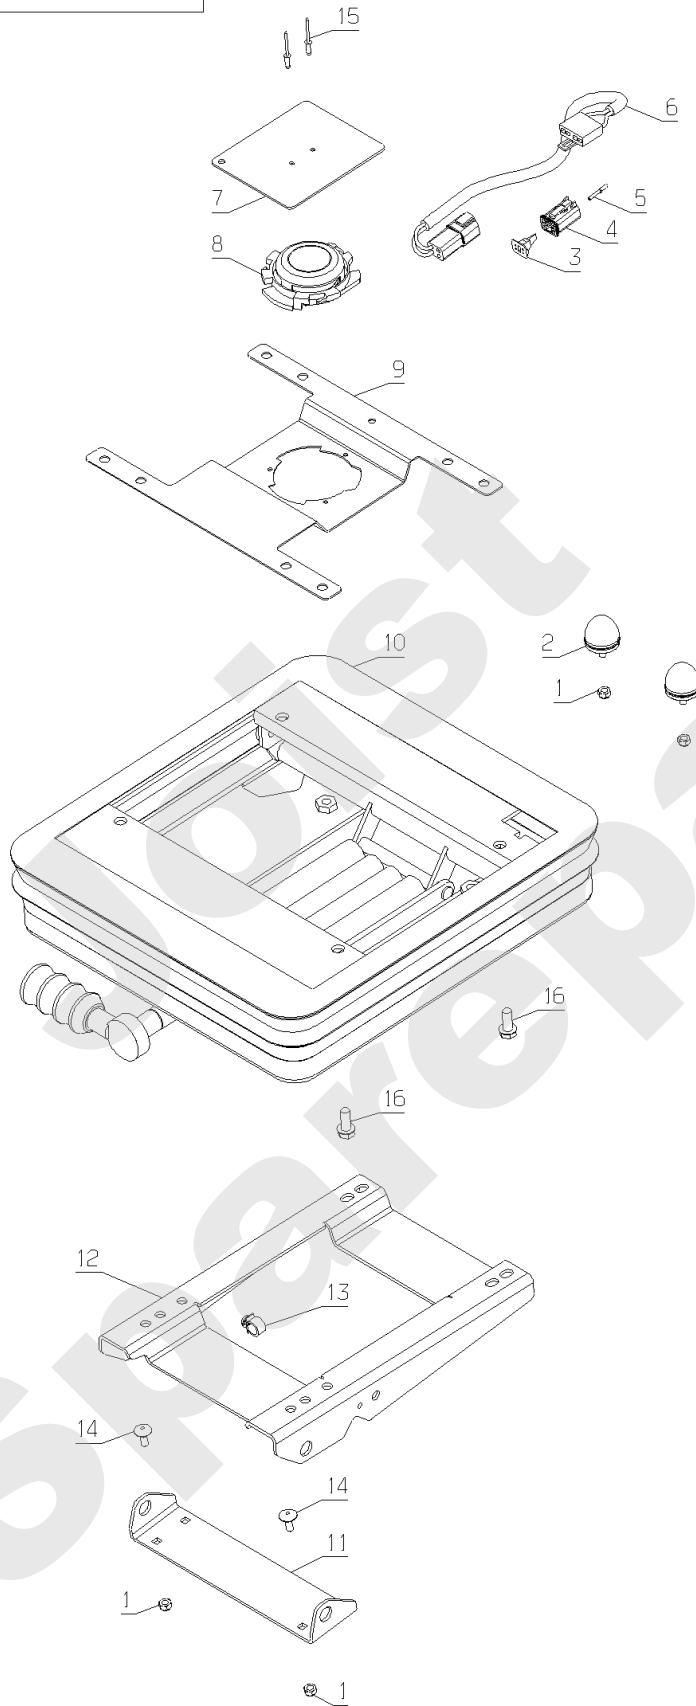

MO102A MVEHH 110001 -> 111959

PL01318

Meilenstein	Teil-Code	Bezeichnung	Menge
1	5232	-> 71201	1
2	25010	GUMMIANSCHLAG	1
3	30191	KEIL 4WEGE STECK.MÄ	1
4	30195	4 WEGE STECKER M	1
5	30200	WEIBL.STECK.DEUTSCH	1
6	30688	SITZ KABELBAUM	1
7	30689	BENÜTZ.DETECT.BLECH	1
8	30690	SITZ SCHALTER	1
9	30718	SCHALTER BLECH	1
10	32111	SITZFEDERUNG	1
11	32141	SITZ GELENK GABEL	1
12	32145	HALTERUNG	1
13	32219	KLAMMER 12X2	1
14	71069	SCHRAUBE JM 6X16 DI	1
15	71139	NIETE	1
16	71413	SCHRAUBE HM 8-20	1