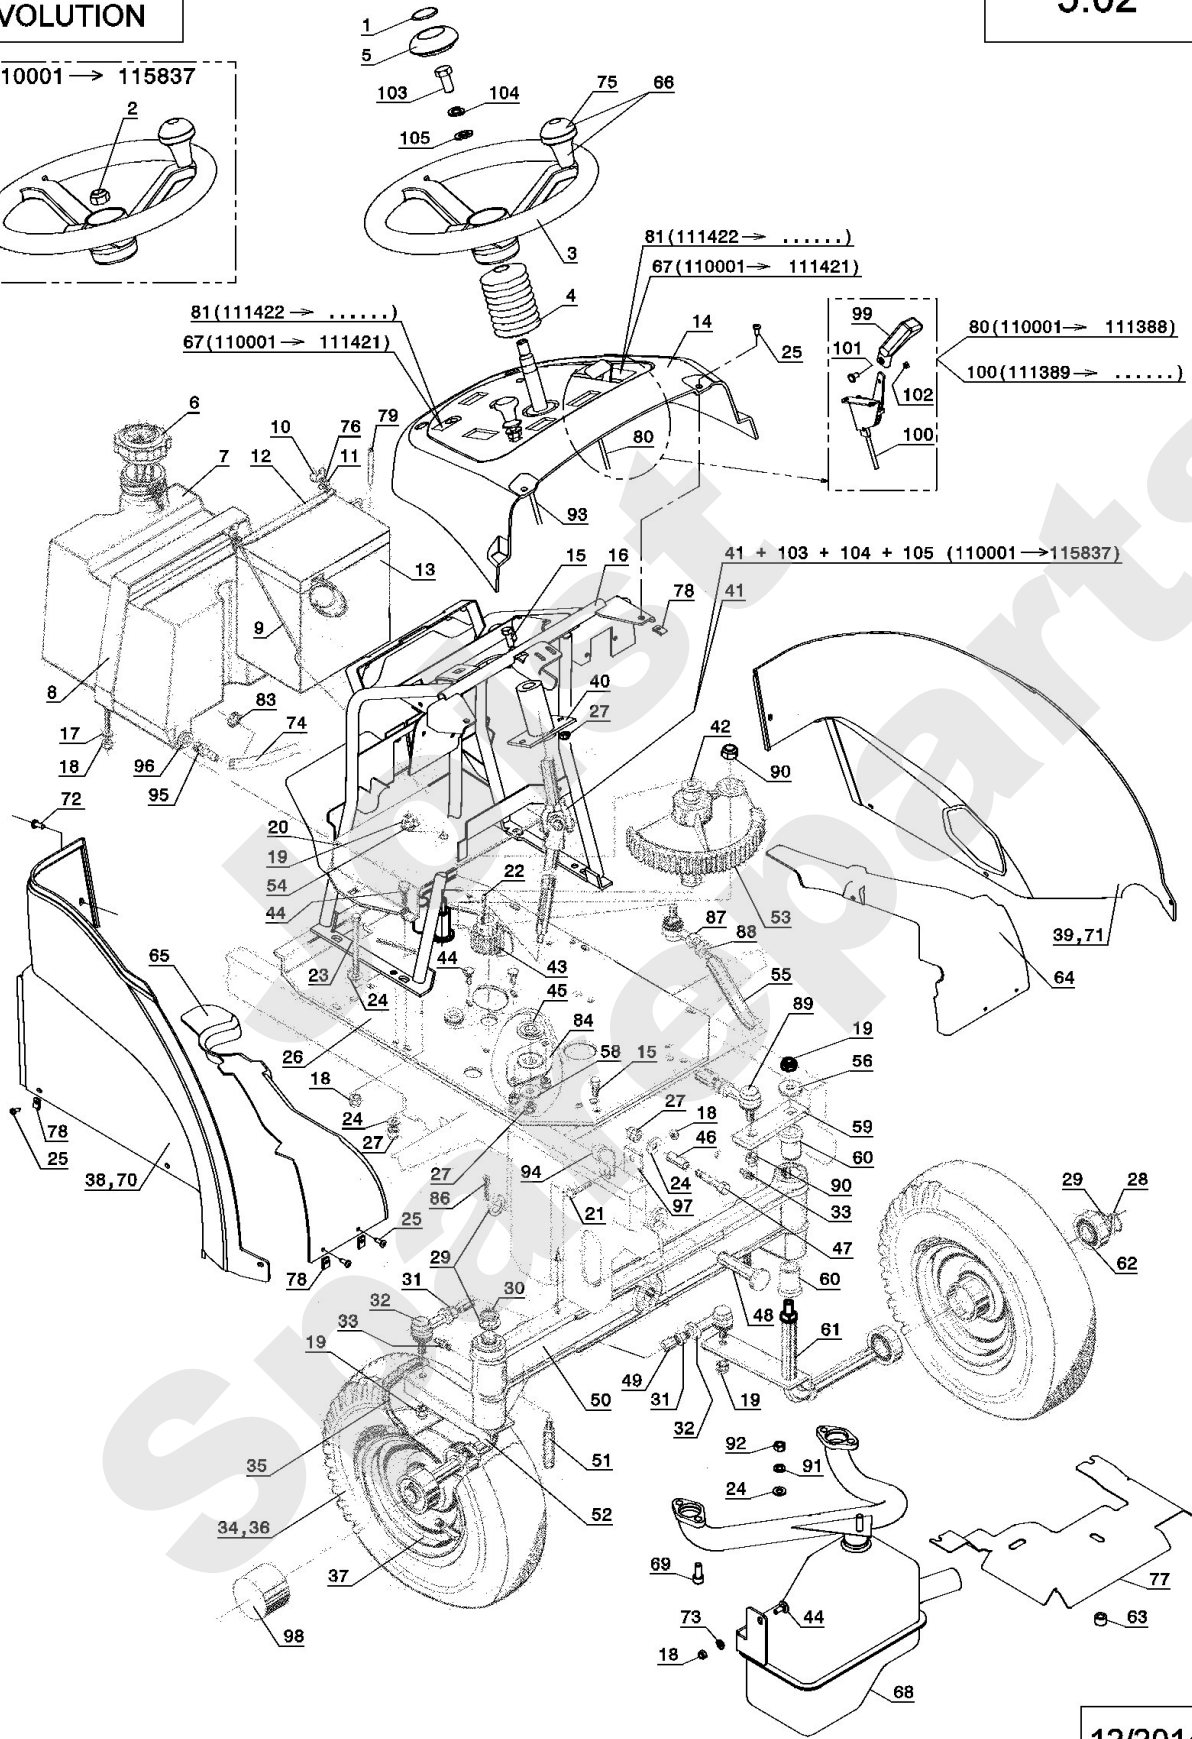

MVEHH
EVOLUTION

5.02

Meilenstein	Teil-Code	Bezeichnung	Menge
1	25330	LENKRADKAPSEL-ETESI	1
2	71063	STOPMUTTER HM14X1.5	1
3	28725	LENKRAD	1
4	25329	SCHUTZBALG	1
5	29978	LENKRAD STOPFEN	1
6	25261	TANKUHR	1
7	25260	BENZINTANK	1
8	26301	BENZINTANKBUEGEL	1
9	25844	BATTERIEBEFESTIGUNG	1
10	71029	FLUEGELMUTTER M4 DI	1
11	7094	BEILAGSCHEIBE B 4,3	1
12	25845	BATTERIE BEFESTIGUN	1
13	25800	BATTERIE 12V 30AH	1
14	32011	SCHALTAFFEL	1
15	7334	-> 71413	1
16	32077	KONSOLE	1
17	22029	BEILAGSCHEIBE B 6,5	1
18	5232	-> 71201	1
19	9017	MUTTER HM10 DI	1
20	25347	BENZINTANKBÜGEL	1
21	5334	-> 37997	1
22	71102	NUTKEIL 5X5X35 NFE	1
23	71068	SECHSKANTSCHRAUBE H	1
24	7335	SCHEIBE A 8,4	1
25	71111	BLECHSCHRAUBE B4 8X	1
26	26257	MOTORAUFLAGE HYDRO	1
27	2021	-> 71205	1
28	71005	FEDERSTECKER	1
29	71002	BEILAGSCHEIBE A 21	1
30	21703	SEEGERING 20X1.2	1
31	71091	SECHSKANTSCHRAUBE H	1
32	25314	KUGELGELENK LHSA 10	1
33	25301	SCHMIERNIPPEL	1