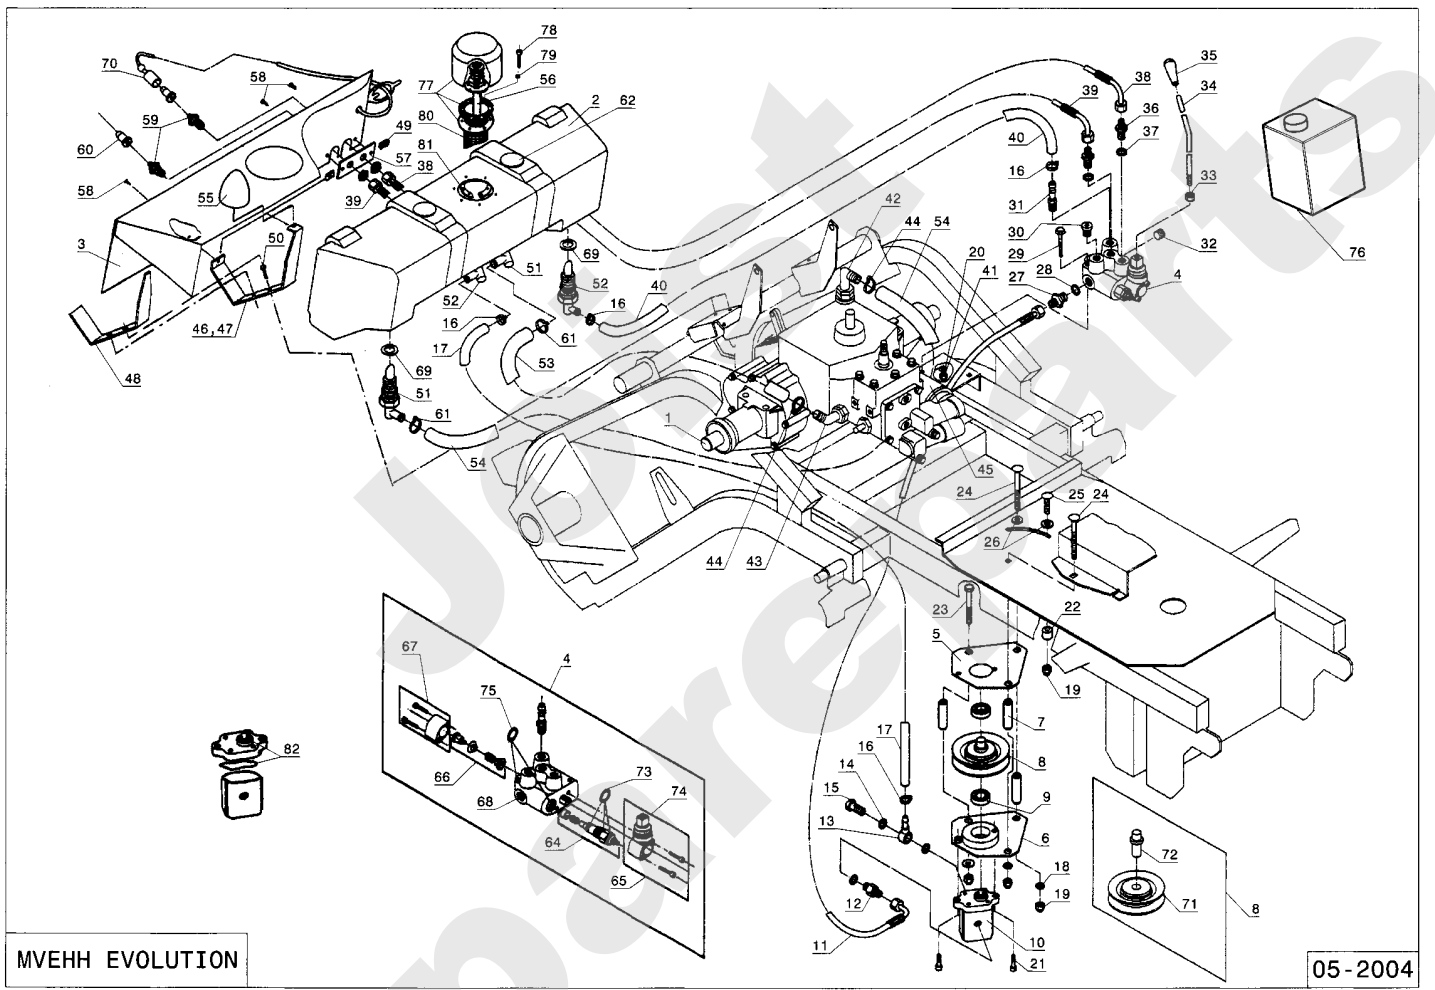

MVEHH EVOLUTION

05-2004

Meilenstein	Teil-Code	Bezeichnung	Menge
1	25640	HYD. GETRIEBE 851	1
2	25692	ÖL TANK V.V	1
3	27127	ÖL TANK VERKL. N.M	1
4	27090	VERTEILER	1
5	26524	SPANNER FLANSCH	1
6	26526	FLANSCH PUMPEHALTER	1
7	25670	ABSTANDHÜLSE	1
8	26528	SPANNER SCHEIBE	1
9	9022	KUGELLAGER 6002 2RS	1
10	27080	ZAHNRADPUMPE	1
11	27088	PUMPESCHLAUCH L.750	1
12	27089	VERBINDUNG	1
13	27082	DOPPELSCHLAUCH 10	1
14	27084	KUPFERDICHTUNG 14	1
15	27083	SCHRAUBE	1
16	25694	SCHLAUCHBINDER	1
17	27081	SCHLAUCH L.840	1
18	7335	SCHEIBE A 8,4	1
19	2021	-> 71205	1
20	21270	SCHEIBE 6,4	1
21	71044	INNENSECHSKANTSCHRA	1
22	40068	DISTANZHULSE	1
23	20513	SECHSKANTSCHRAUBE H	1
24	21512	SCHRAUBE M8X70	1
25	5041	SCHRAUBE M8X30	1
26	21036	BEILAGSCHEIBE 10.5	1
27	27097	VERBINDUNG	1
28	27112	KUPFERDICHTUNG	1
29	71342	IMBUSSCHR.M6X45 8.8	1
30	27098	VERTEILERVERSCHLUSS	1
31	27129	ANSATZ 1/4	1
32	27021	VERTEILERKAPPE 3/8"	1
33	2020	MUTTER HM8 DIN 934-	1