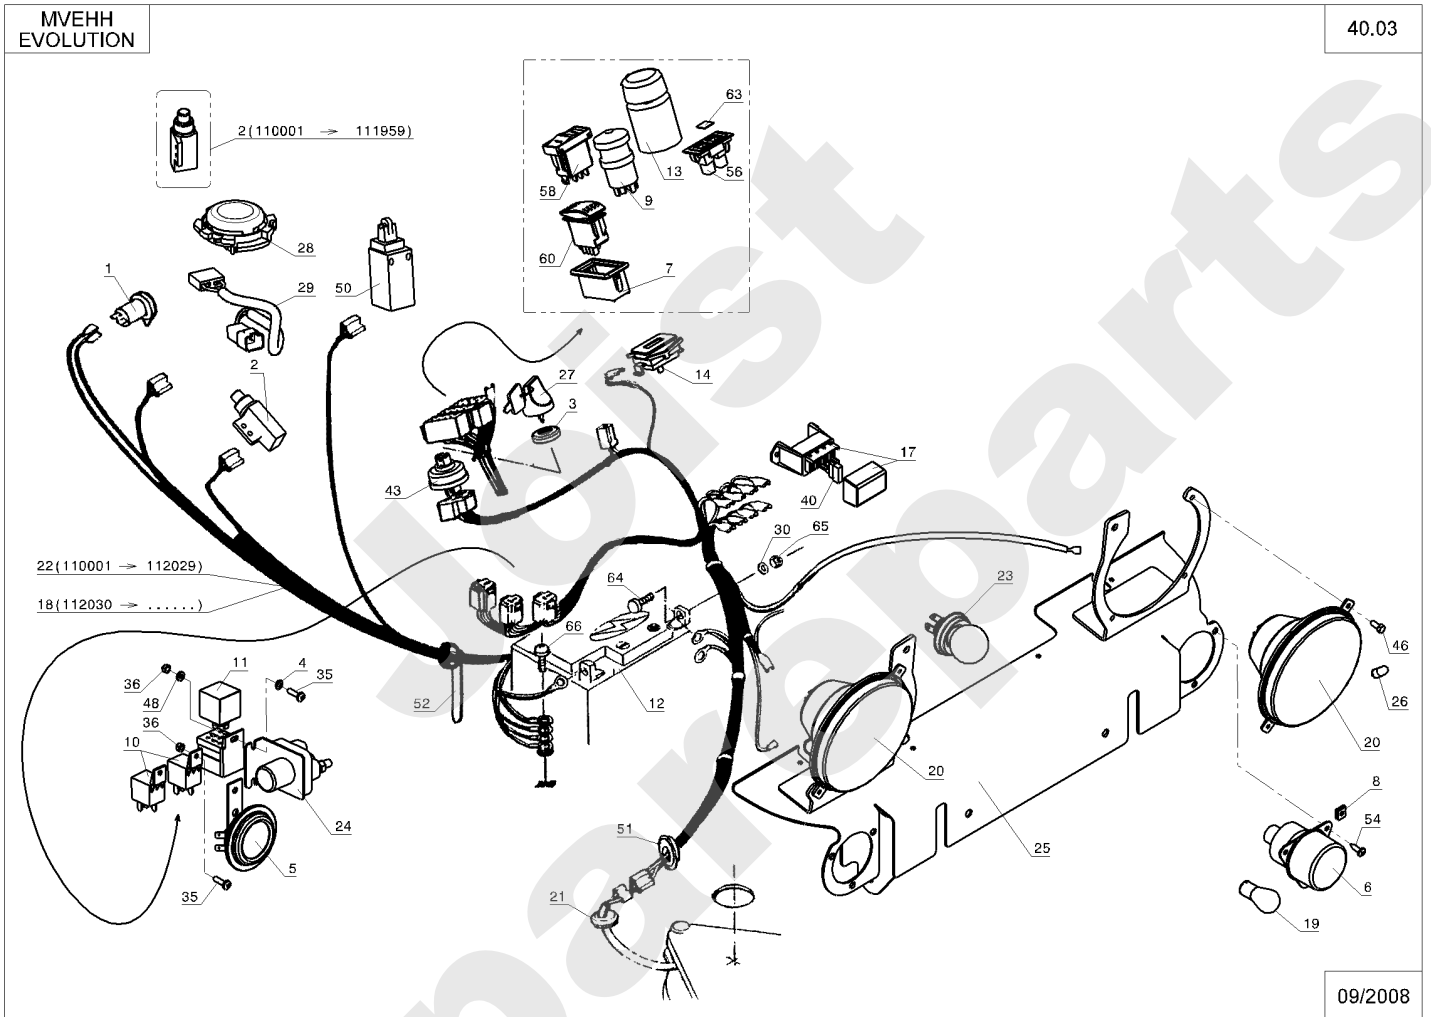

Meilenstein	Teil-Code	Bezeichnung	Menge
1	25822	ZWEIPOL.STECKDOSE	1
2	31405	SCHALTER	1
3	28382	VERZIERT.ZÜNDSCHLOS	1
4	20564	SCHEIBE 5,5	1
5	28209	HUPE	1
6	32215	BLINKLEUCHTE	1
7	29274	MONTAGERAHMEN	1
8	6178	CLIPSMUTTER	1
9	29624	WARNBLINKER ZENTRAL	1
10	28392	UMSCHALTREL.WASSERD	1
11	29563	BLINKERZENTRALE	1
12	25800	BATTERIE 12V 30AH	1
13	32200	DREHSCHALTER	1
14	51640	BETRIEBSTUNDENZÄHL.	1
17	25803	SICHERUNGSTRAEGER	1
18	32220	ELEKT.KABELBAUM	1
19	30695	BLINKLICHT GLÜHBIRN	1
20	30275	VORDER LICHT 2001	1
21	25818	KABEL TUELLE 22	1
22	32210	KABELBAUM	1
23	30016	SCHEINWERF.GLÜHLAMP	1
24	16604	ANLASSERRELAIS KIT	1
25	32117	VORDERLAMP HALTERG.	1
26	30015	STANDLIGHT GLÜHBIRN	1
27	28388	ZÜNDSCHLÜSSEL	1
28	30690	SITZ SCHALTER	1
29	30688	SITZ KABELBAUM	1
30	2235	SCHEIBE A 6.4	1
35	71104	-> 37996	1
36	1607	-> 37561	1
40	25826	SICHERUNG 8A 12V	1
43	28384	ZÜNDSCHLOSS	1
46	71284	SCHRAUBE M5X12	1