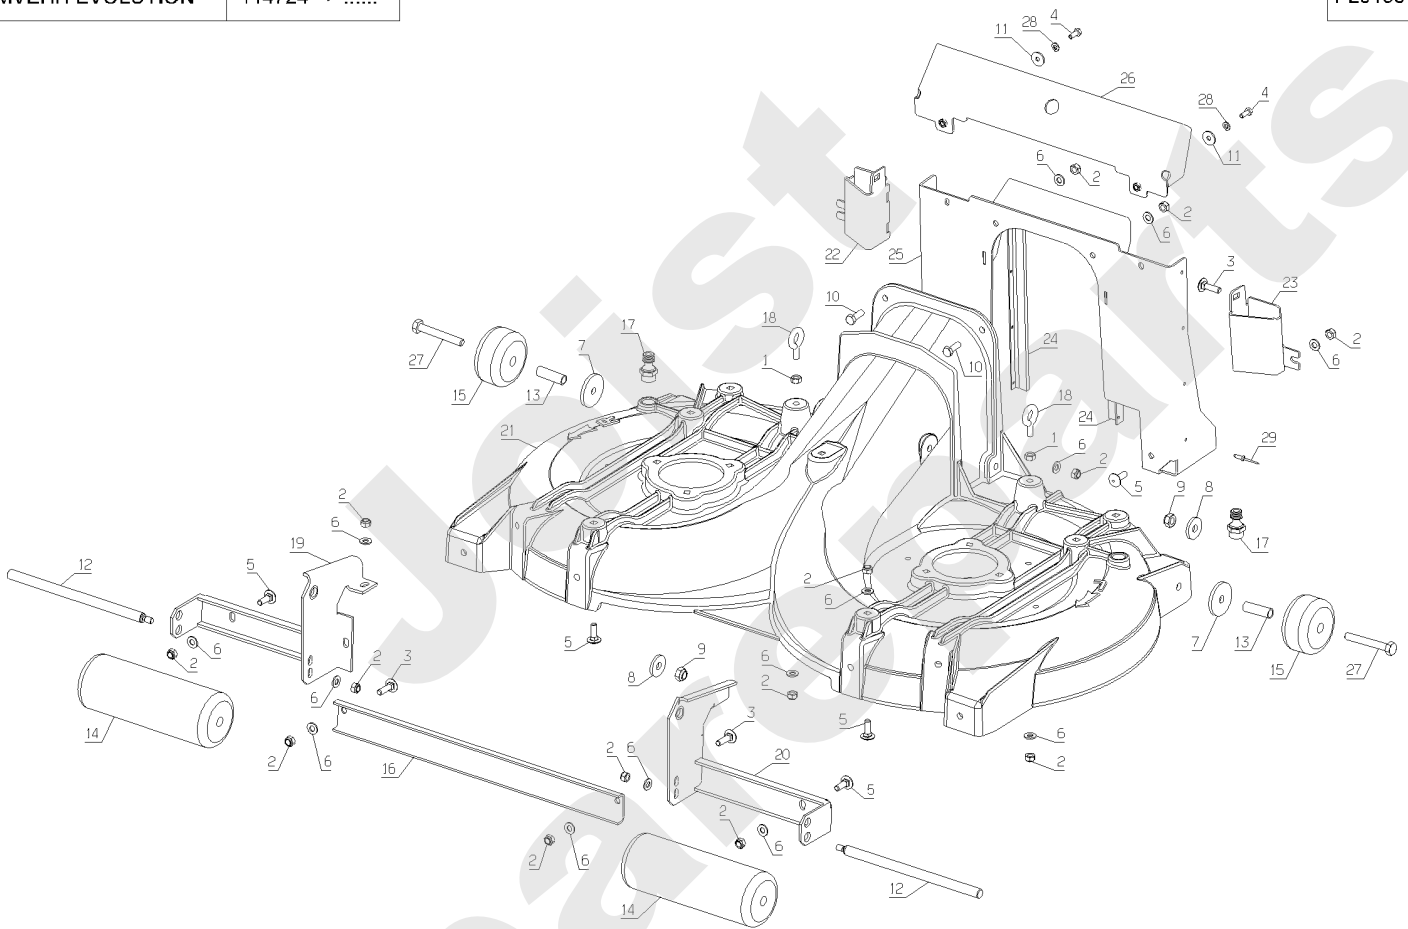

MVEHH EVOLUTION

114724 → .....

PL01537

01/2010

Meilenstein	Teil-Code	Bezeichnung	Menge
1	2020	MUTTER HM8 DIN 934-	1
2	2021	-> 71205	1
3	5041	SCHRAUBE M8X30	1
4	5334	-> 37997	1
5	5347	SCHRAUBE M8X25	1
6	7335	SCHEIBE A 8,4	1
7	7341	SCHEIBE 10,3X49X5	1
8	9009	SCHEIBE.11X32X4	1
9	9017	MUTTER HM10 DI	1
10	9056	SCHRAUBE 8X25	1
11	22029	BEILAGSCHEIBE B 6,5	1
12	25006	ACHSE	1
13	25014	ABSTANDHUELSE	1
14	25015	VORDERE ROLLE	1
15	25017	HINTERE ROLLE	1
16	25018	STABILISATOR	1
17	25019	-> 28762 + 39084	1
18	25432	AUFHÄNGUNG	1
19	26100	VORDERE AUFHÄNGUNG	1
20	26101	VORDERE AUFHÄNGUNG	1
21	31000	HAUBE	1
22	31170	MÄHWERK EINSATZ R.	1
23	31173	MÄHWERK EINSATZ L.	1
24	35085	SEITLICHEBÜRSTE	1
25	36091	MÄHDECK AUSG.BLECH	1
26	37315	MÄHWK AUSGANGSNASE	1
27	71032	SECHSKANTSCHRAUBE H	1
28	71049	FEDERRING A6 DIN 12	1
29	71113	NIETE 4X14,8 (ALU)	1