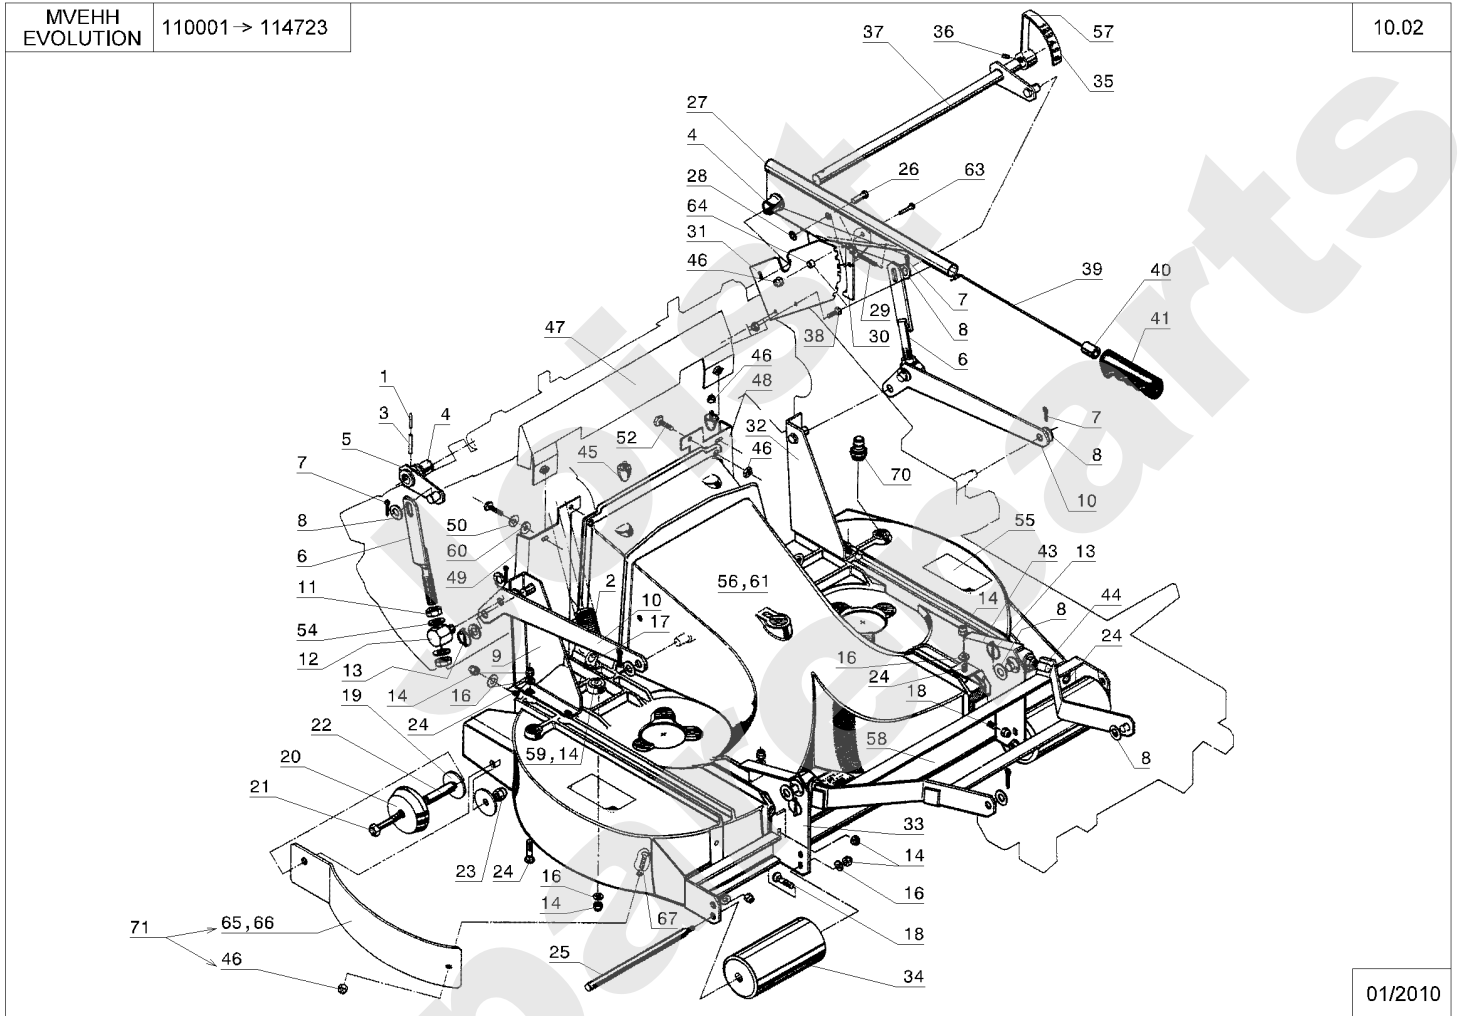

Meilenstein	Teil-Code	Bezeichnung	Menge
1	71014	KERBSTIFT 3.5X30 DI	1
2	25426	KOMPENSATIONSFEDER	1
3	71013	KERBSTIFT 6X30 DIN	1
4	25416	BUCHSE 26/20X20 PA6	1
5	26450	HEBEL	1
6	26454	ZUGSTANGE	1
7	71101	SPLINTE V 5 X 28 DI	1
8	71034	SCHEIBE M14 U NFE 2	1
9	26453	BEFESTIGUNGSBLECH R	1
10	25403	KIPPHABEL	1
11	1541	MUTTER HM12 DIN 934	1
12	25406	EINSTELLBOLZEN	1
13	71005	FEDERSTECKER	1
14	2021	-> 71205	1
16	7335	SCHEIBE A 8,4	1
17	25432	AUFHÄNGUNG	1
18	9057	LINSENSCHRAUBE MIT	1
19	7341	SCHEIBE 10,3X49X5	1
20	25017	HINTERE ROLLE	1
21	71032	SECHSKANTSCHRAUBE H	1
22	25014	ABSTANDHUELSE	1
23	9017	MUTTER HM10 DI	1
24	5347	SCHRAUBE M8X25	1
25	25006	ACHSE	1
26	71041	BOLZEN TYP A 8X16 D	1
27	26456	HEBEL	1
28	7377	BOLZENCLIP	1
29	25422	HAKENFEDER	1
30	25419	ZEIGERFINGER	1
31	25420	PLATTE HDC	1
32	26452	BEFESTIGUNGSBLECH L	1
33	26100	VORDERE AUFHÄNGUNG	1
34	25015	VORDERE ROLLE	1