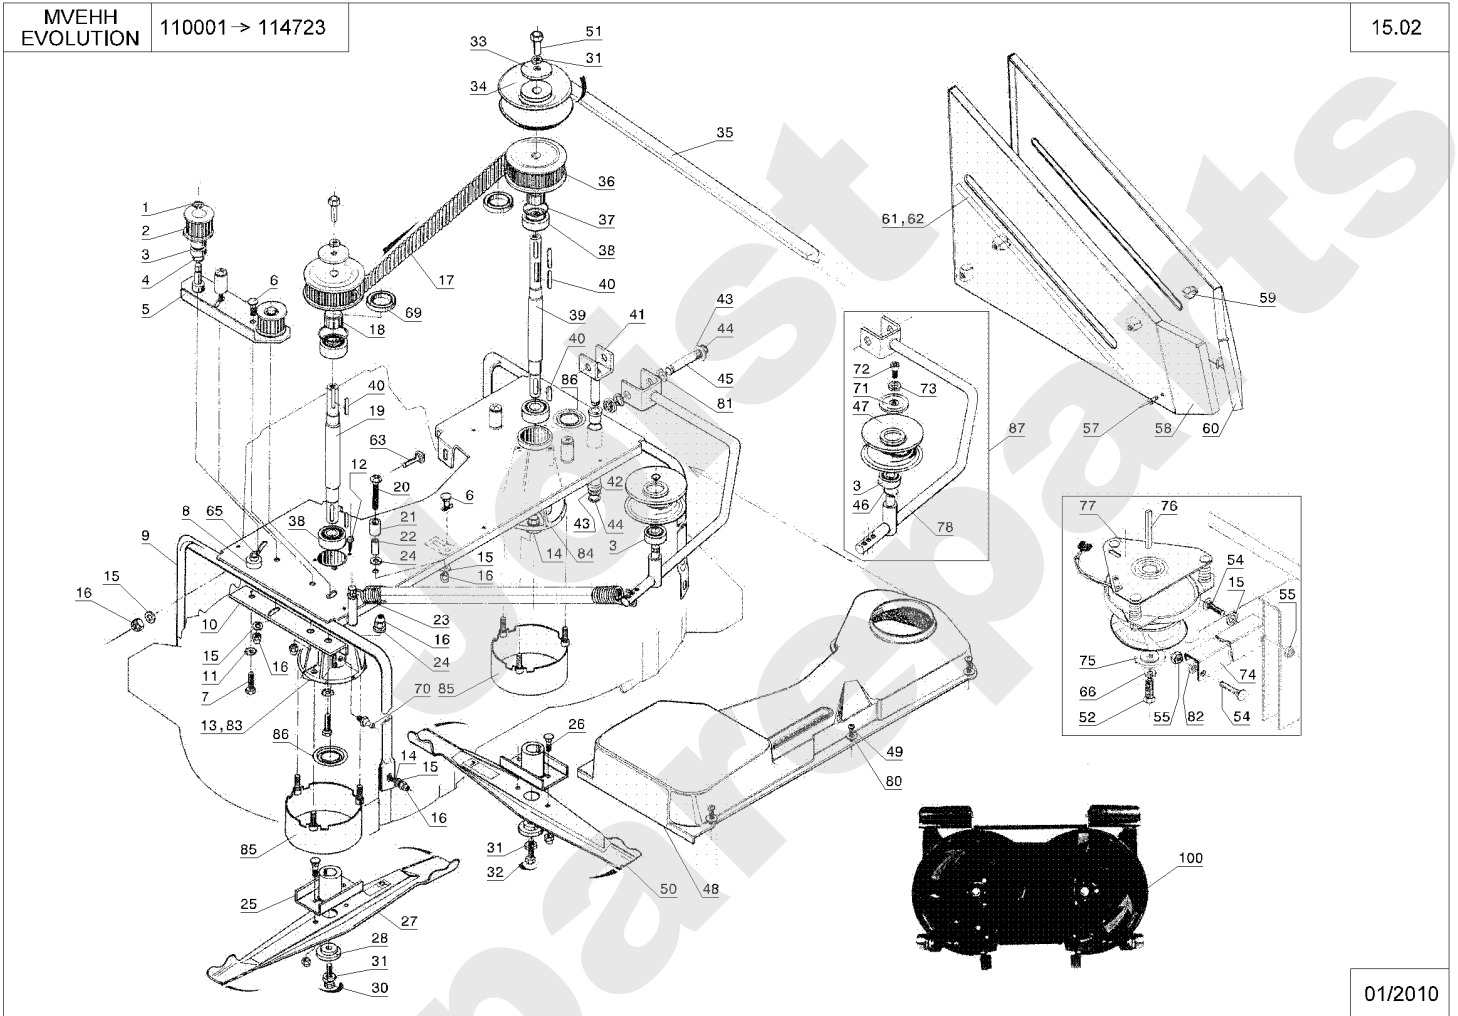

Meilenstein	Teil-Code	Bezeichnung	Menge
1	71047	SEEGERING 15X1	1
2	31201	ZAHNRIEMENSCHLEIB.22	1
3	25112	KUGELLAGER 6202	1
4	71039	SEEGERING 35X1.5	1
5	26150	ZAHNRIEMENSPANNER	1
6	9071	SCHRAUBE M8X20	1
7	9056	SCHRAUBE 8X25	1
8	25131	ANSCHLAGSCHEIBE	1
9	26151	ANTRIEBSPLATTE	1
10	25128	SPANNERVERSTAERKUNG	1
11	2017	-> 71343	1
12	5498	GEWINDESCHNEIDSCHRA	1
13	25105	-> 52608	1
14	5041	SCHRAUBE M8X30	1
15	7335	SCHEIBE A 8,4	1
16	2021	-> 71205	1
17	31203	ZAHNRIEMEN STS	1
18	25129	DISTANZHUELSE	1
19	25103	MESSERWELLE RECHTS	1
20	71170	SCHRAUBE M8X60	1
21	25102	LAUFROLLE	1
22	25107	ROLLE HÜLSE	1
23	25124	SPANNARMZUGFEDER	1
24	7035	BEILAGSCHEIBE B8,4	1
25	26155	MESSERFLANSCH	1
26	26357	100 ABSCHERSCHRAUBE	1
27	MZ102D	MESSER RECHTS H100	1
28	25132	MESSERSCHEIBE	1
30	71031	SECHSKANTSCHRAUBE M	1
31	71052	FEDERRING A10 DIN 1	1
32	71242	SECHSKANTSCHRAUBE	1
33	7341	SCHEIBE 10,3X49X5	1
34	25108	RIEMENSCHLEIBE	1