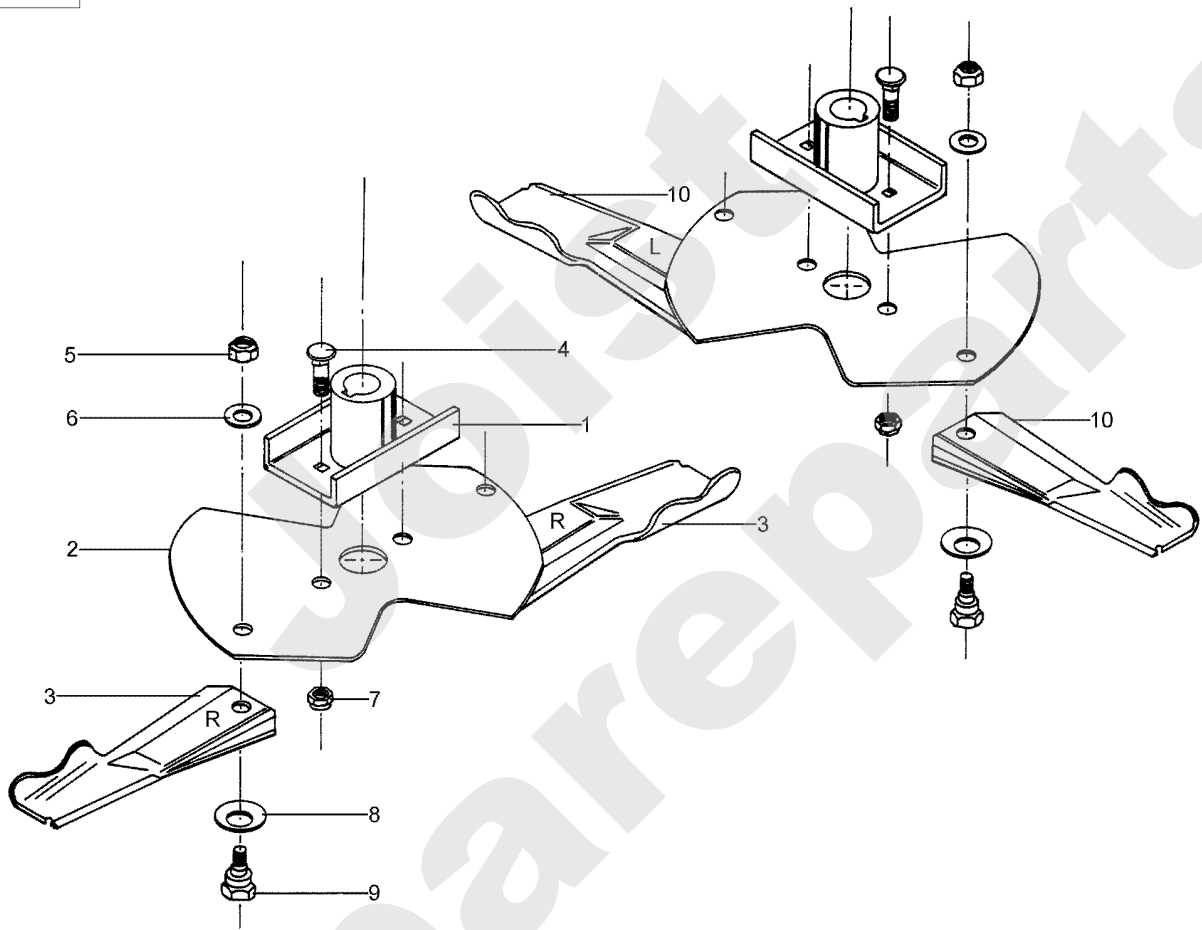

MF100D - MF100G

47.01

01/2007

Meilenstein	Teil-Code	Bezeichnung	Menge
1	26159	PENDELMESS. FLANSCH	1
2	25146	-> MZ102D MZ102G	1
3	MC100D	PENDELMESSER RECHTS	1
4	71231	SCHRAUBE JM5-16	1
5	9017	MUTTER HM10 DI	1
6	21036	BEILAGSCHEIBE 10.5	1
7	37561	MUTTER M5,10	1
8	71172	SCHEIBE 35,5X18,3X1	1
9	25147	ACHSE P. MESSER	1
10	MC100G	PENDELMESSER LINKS	1

Joist
Spareparts