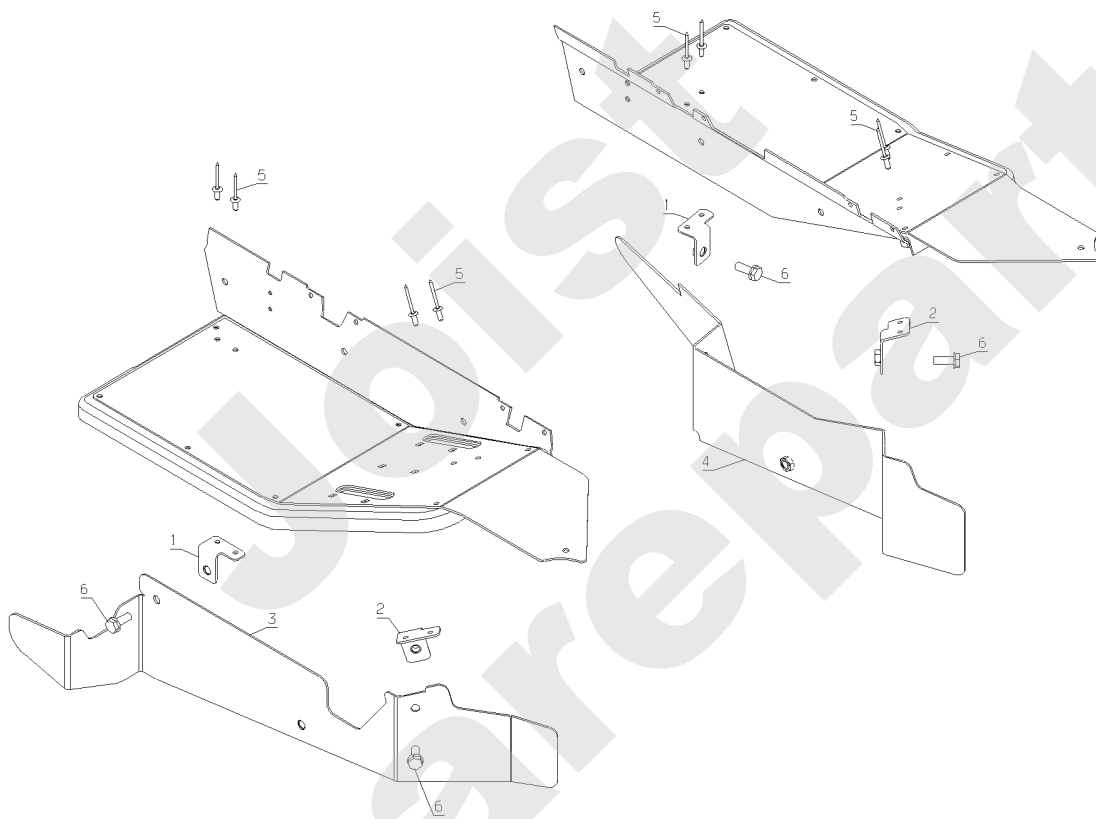

MVEHH EVOLUTION

PL01550

04/2010

Meilenstein	Teil-Code	Bezeichnung	Menge
1	37149	EINHANGS PLATTE	1
2	37150	EINHANGS PLATTE	1
3	37152	RECHTER SCHUTZ	1
4	37154	LINKER SCHUTZ	1
5	71241	NIETE 4,8X10,5	1
6	71413	SCHRAUBE HM 8-20	1

Joist
Spareparts