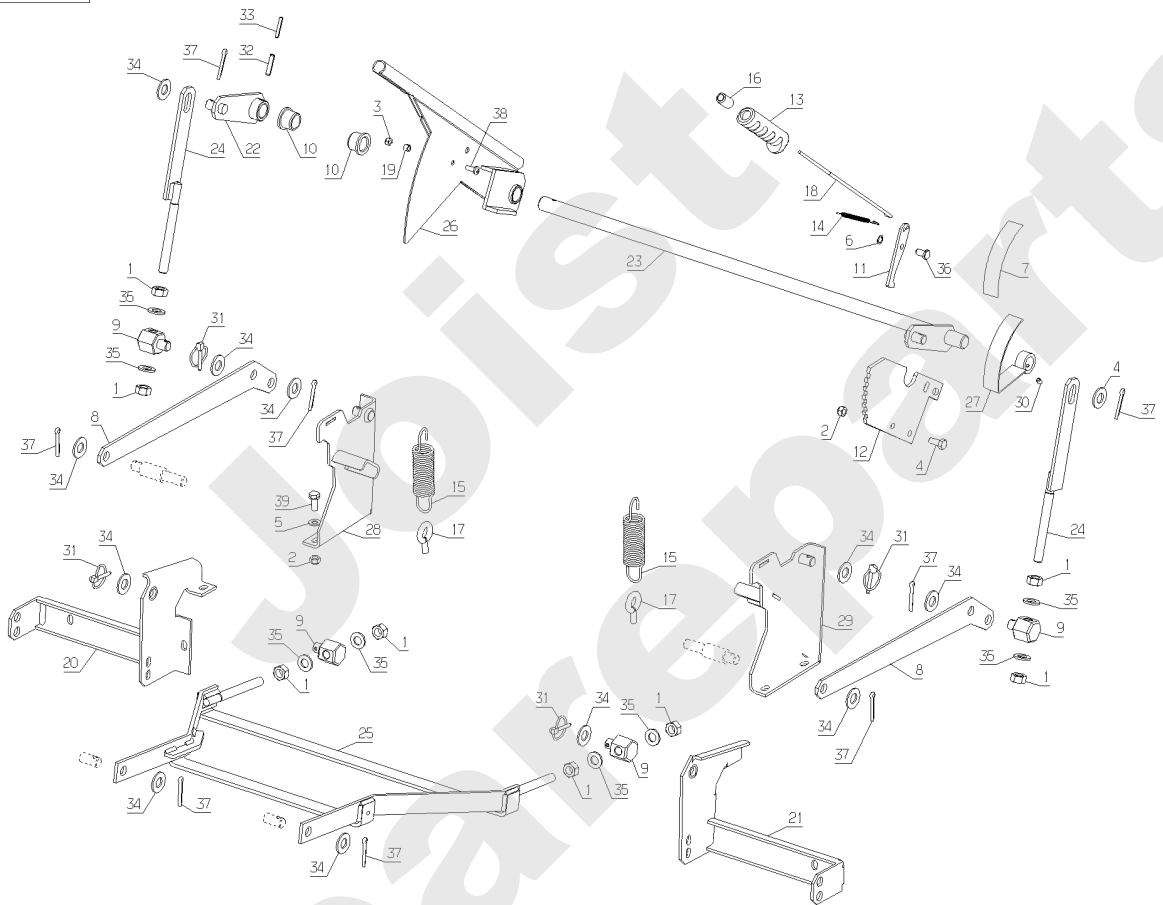

MVEHH EVOLUTION

PL01540

02/2010

Meilenstein	Teil-Code	Bezeichnung	Menge
1	1541	MUTTER HM12 DIN 934	1
2	2021	-> 71205	1
3	5232	-> 71201	1
4	7334	-> 71413	1
5	7335	SCHEIBE A 8,4	1
6	7377	BOLZENCLIP	1
7	12081	AUFKLEBER HDC	1
8	25403	KIPPHABEL	1
9	25406	EINSTELLBOLZEN	1
10	25416	BUCHSE 26/20X20 PA6	1
11	25419	ZEIGERFINGER	1
12	25420	PLATTE HDC	1
13	25421	HANDGRIFF	1
14	25422	HAKENFEDER	1
15	25426	KOMPENSATIONSFEDER	1
16	25429	DRUCKKNOPF	1
17	25432	AUFHÄNGUNG	1
18	25729	SCHALTHEBEL	1
19	25887	DISTANZHUELSE	1
20	26100	VORDERE AUFHÄNGUNG	1
21	26101	VORDERE AUFHÄNGUNG	1
22	26450	HEBEL	1
23	26451	VERBINDUNGSACHSE	1
24	26454	ZUGSTANGE	1
25	26455	VORDERE SCHWINGGABE	1
26	26456	HEBEL	1
27	26457	SCHNITTHOEHEANZEIGE	1
28	37134	RECH.SCHNI.ANSCHLAG	1
29	37135	LINK.SCHNI.ANSCHLAG	1
30	71004	-> 71355	1
31	71005	FEDERSTECKER	1
32	71013	KERBSTIFT 6X30 DIN	1
33	71014	KERBSTIFT 3.5X30 DI	1