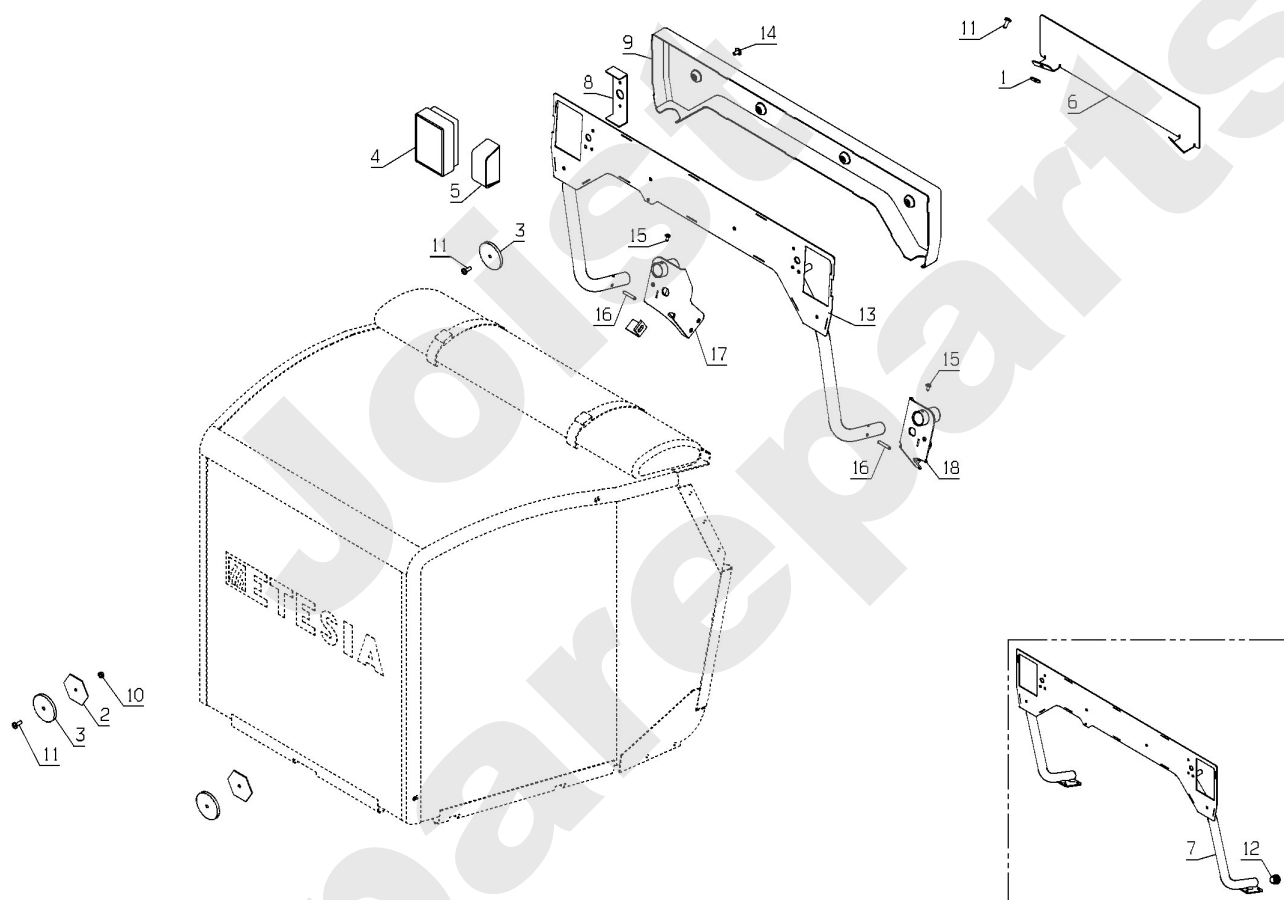

40.04

03/2013

Meilenstein	Teil-Code	Bezeichnung	Menge
1	22029	BEILAGSCHEIBE B 6,5	1
2	25080	RÜCKSTRAHLER BEFEST	1
3	25095	RÜCK STRAHLER	1
4	29314	RÜCKLICHT	1
5	30021	SCHILDLICHTER	1
6	32012	HALTERUNG	1
7	32024	HALTERUNG	1
8	32026	HALTERUNG	1
9	32029	VERKLEIDUNG	1
10	71073	-> 5232	1
11	71106	-> 37997	1
12	29995	STOPFEN DIA 25	1
13	35045	LICHTER HALTERUNG	1
14	71142	SCHRAUBE M6X12	1
15	71089	-> 71111	1
16	20552	SPLINTE V 5X32	1
17	35477	SCHUTZBLECH HALT.L	1
18	35481	SCHUTZBLECH HALT.R.	1