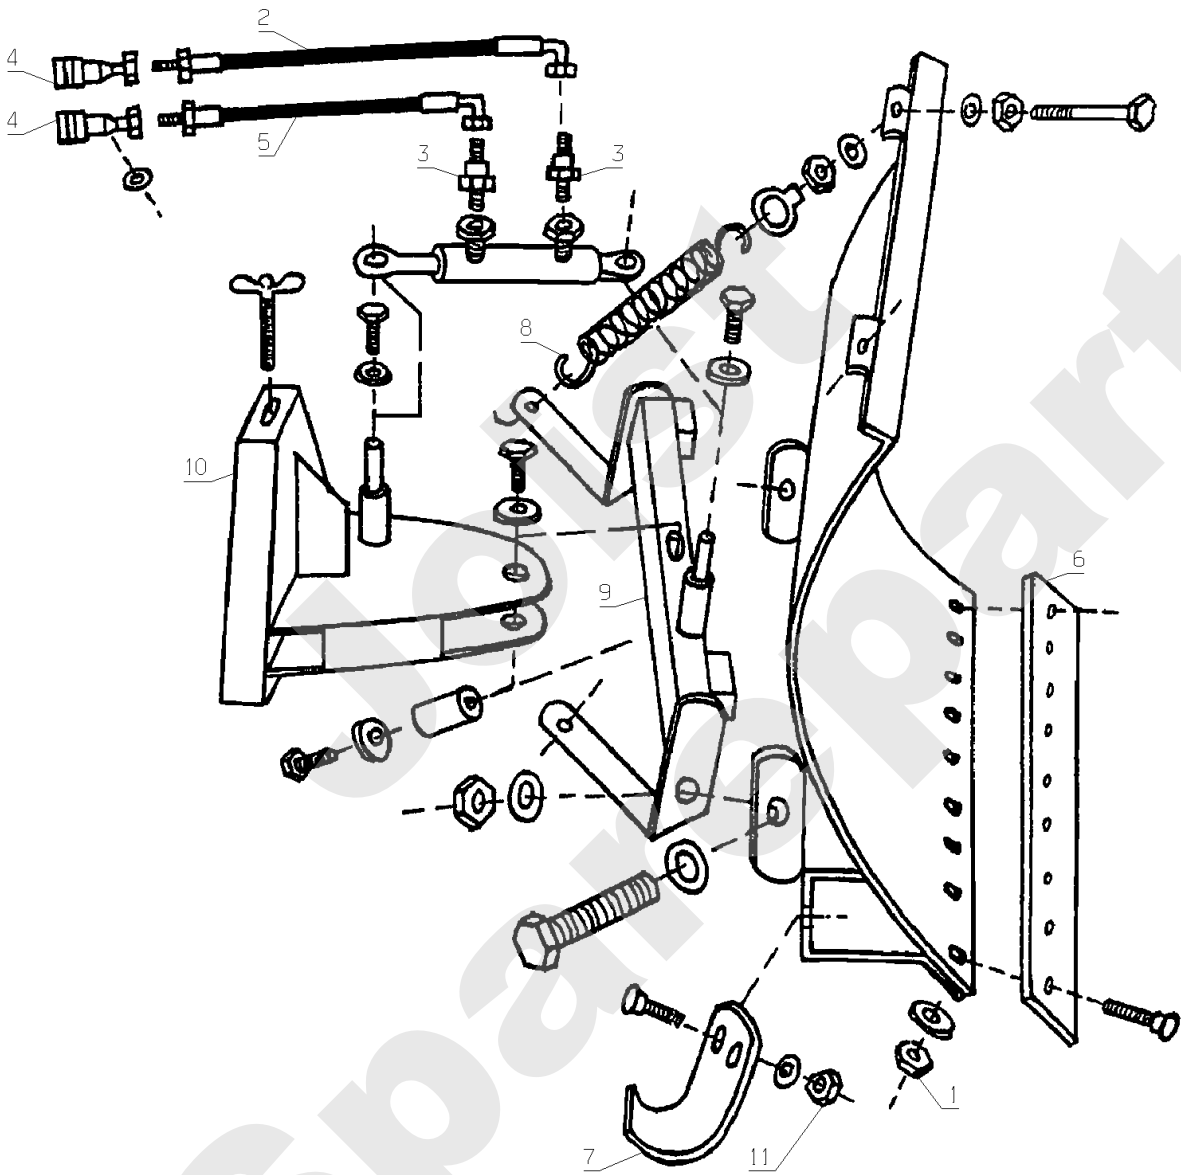

MV124

PL01360

02/2012

Meilenstein	Teil-Code	Bezeichnung	Menge
1	9017	MUTTER HM10 DI	1
2	30474	HYDRAULIKSCHLAUCH	1
3	30491	MUFFE M.INNENGEW.	1
4	30551	SCHLAUCH	1
5	30552	GUMMILEISTE 1.35M	1
6	30565	FEDER	1
7	30633	MUTTER	1
8	34617	KUFE	1
9	34576	ZYLINDER	1

Joist
Spareparts

MV124

PL01361

04/2008

Meilenstein	Teil-Code	Bezeichnung	Menge
1	9017	MUTTER HM10 DI	1
2	30474	HYDRAULIKSCHLAUCH	1
3	30476	REDUZIERVERSCHRAUBE	1
4	30491	MUFFE M.INNENGEW.	1
5	30551	SCHLAUCH	1
6	30552	GUMMILEISTE 1.35M	1
7	30557	KUFE	1
8	30565	FEDER	1
9	30567	ZWISCHENRAHMEN	1
10	30600	KUPPELDREIECK	1
11	30633	MUTTER	1