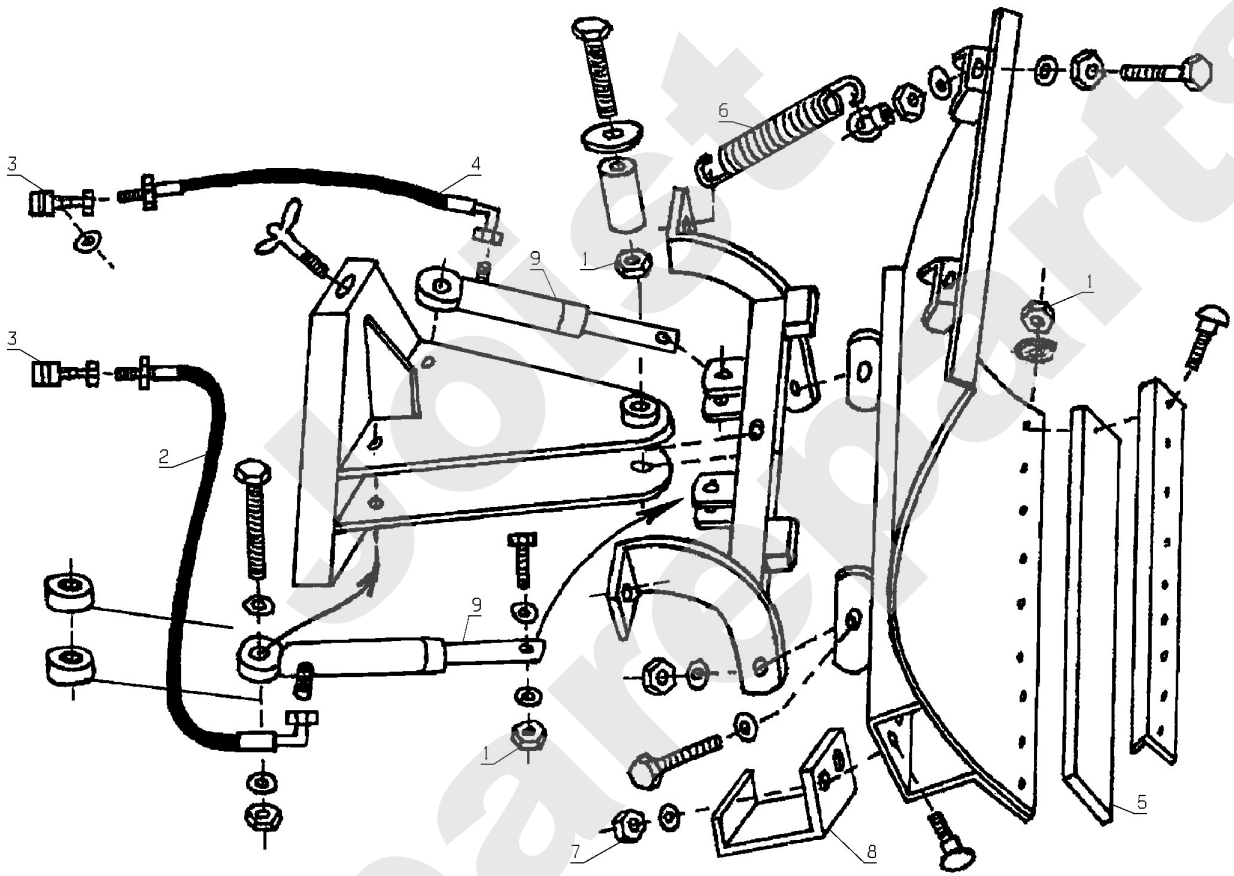

MV124

PL01360

02/2012

Meilenstein	Teil-Code	Bezeichnung	Menge
1	9017	MUTTER HM10 DI	1
2	30474	HYDRAULIKSCHLAUCH	1
3	30491	MUFFE M.INNENGEW.	1
4	30551	SCHLAUCH	1
5	30552	GUMMILEISTE 1.35M	1
6	30565	FEDER	1
7	30633	MUTTER	1
8	34617	KUFE	1
9	34576	ZYLINDER	1

Joist
Spareparts

MV124

PL01361

04/2008

Meilenstein	Teil-Code	Bezeichnung	Menge
1	9017	MUTTER HM10 DI	1
2	30474	HYDRAULIKSCHLAUCH	1
3	30476	REDUZIERVERSCHRAUBE	1
4	30491	MUFFE M.INNENGEW.	1
5	30551	SCHLAUCH	1
6	30552	GUMMILEISTE 1.35M	1
7	30557	KUFE	1
8	30565	FEDER	1
9	30567	ZWISCHENRAHMEN	1
10	30600	KUPPELDREIECK	1
11	30633	MUTTER	1