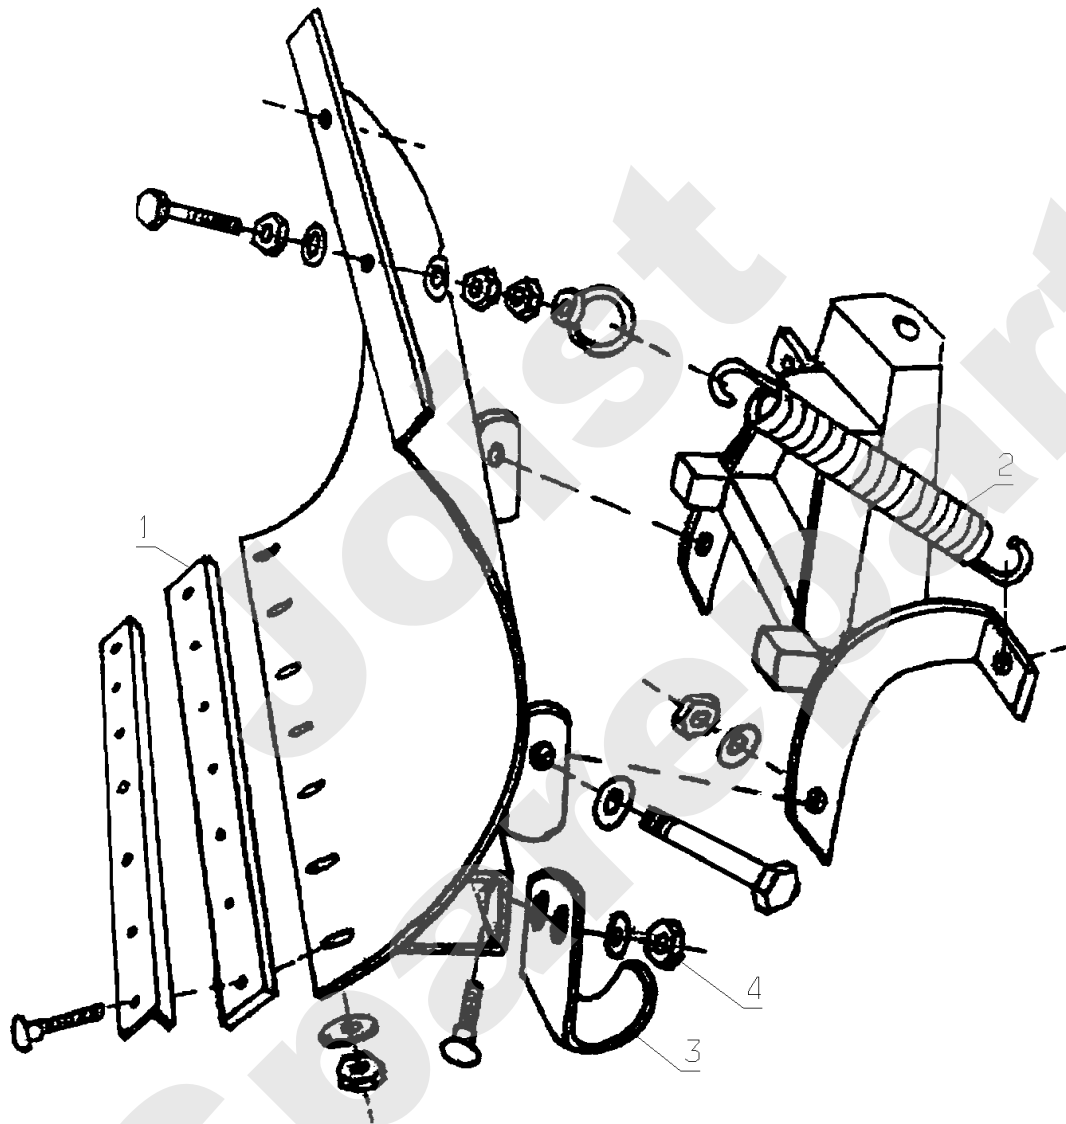

MV102

PL01321

01/2008

Meilenstein	Teil-Code	Bezeichnung	Menge
1	25474	GUMMILEISTE	1
2	25468	FEDER	1
3	30557	KUFE	1
4	30633	MUTTER	1

Joist
Spareparts