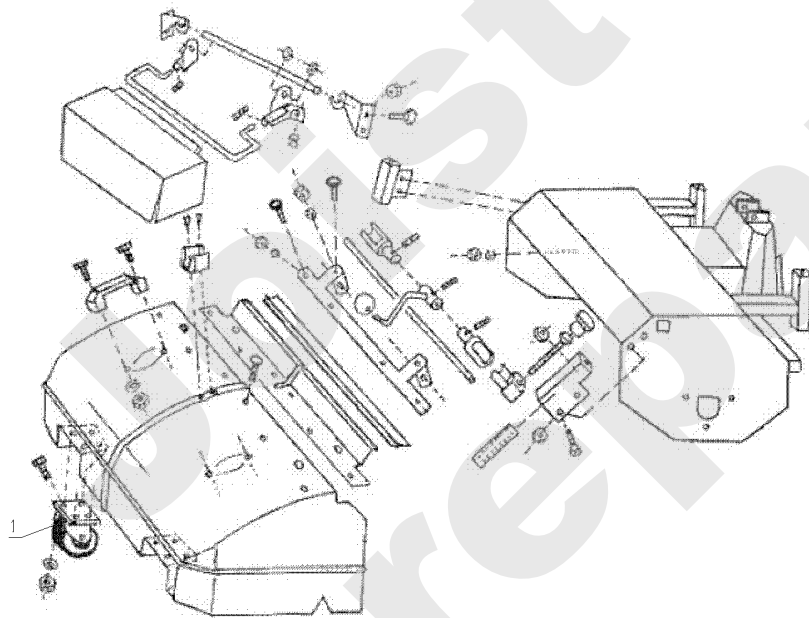

MU102

PL01371

04/2008

Meilenstein	Teil-Code	Bezeichnung	Menge
1	25449	LAUFROLLE	1

Joist  
Spareparts