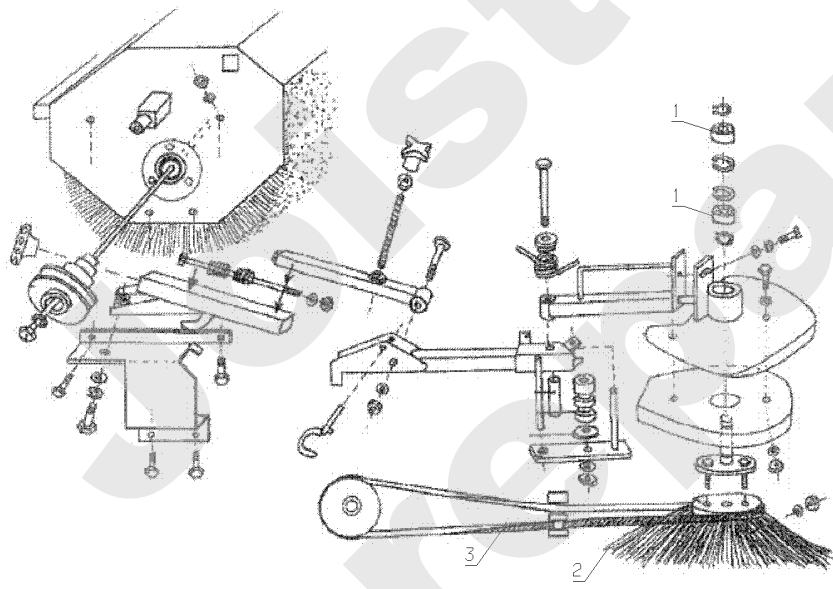

PL01382

04/2010

Meilenstein	Teil-Code	Bezeichnung	Menge
1	25112	KUGELLAGER 6202	1
2	30469	SEITENBESEN	1
3	34095	RIEMEN	1

Joist
Spareparts