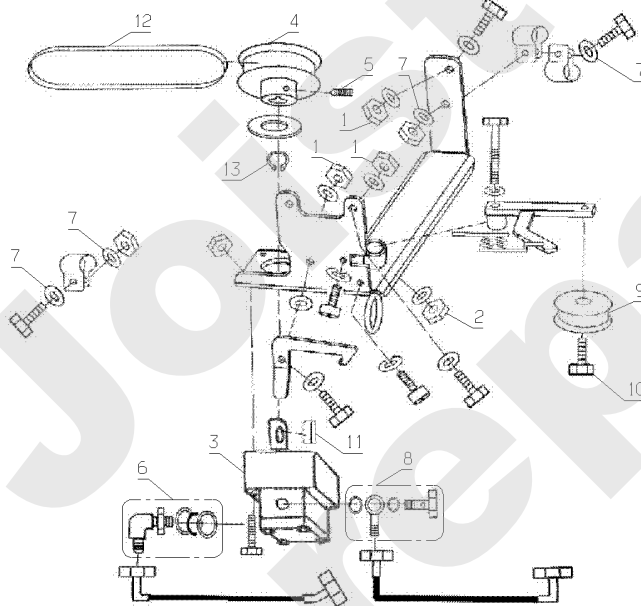

MTAD10

PL01498

05/2009

Meilenstein	Teil-Code	Bezeichnung	Menge
1	2021	-> 71205	1
2	9017	MUTTER HM10 DI	1
3	25289	HYDRAULISCHE PUMPE	1
4	25296	SCHEIBE	1
5	25297	WURMSCHRAUBE	1
6	25454	HYDRAULIKSCHRAUBUNG	1
7	25465	SCHEIBE	1
8	34367	ADAPTER	1
9	34382	SCHEIBE	1
10	34383	SPANNARM SCHRAUBE	1
11	34605	KEIL 7X8X30	1
12	34606	KEILRIEMEN	1
13	71038	SEEGERING 25X1	1

Joist  
Spareparts

MTAD10

PL01499

05/2009

Meilenstein	Teil-Code	Bezeichnung	Menge
1	25455	ÖLMESSTAB	1
2	25456	HYDRAULIKSTECKER	1
3	25457	HYDRAULIKMUFFE	1
4	25465	SCHEIBE	1
5	26788	DURCHFLUSSBLENDE	1
6	30499	HYD.VERSCHRAUBUNG	1