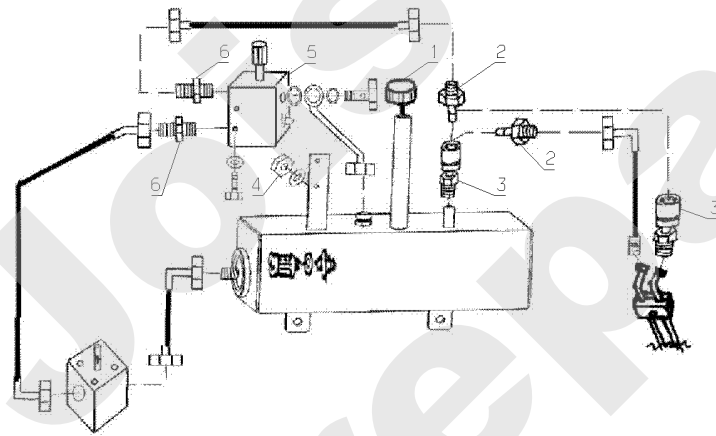

MTAD10

PL01498

05/2009

Meilenstein	Teil-Code	Bezeichnung	Menge
1	2021	-> 71205	1
2	9017	MUTTER HM10 DI	1
3	25289	HYDRAULISCHE PUMPE	1
4	25296	SCHEIBE	1
5	25297	WURMSCHRAUBE	1
6	25454	HYDRAULIKSCHRAUBUNG	1
7	25465	SCHEIBE	1
8	34367	ADAPTER	1
9	34382	SCHEIBE	1
10	34383	SPANNARM SCHRAUBE	1
11	34605	KEIL 7X8X30	1
12	34606	KEILRIEMEN	1
13	71038	SEEGERING 25X1	1

Joist  
Spareparts

MTAD10

PL01499

05/2009

Meilenstein	Teil-Code	Bezeichnung	Menge
1	25455	ÖLMESSTAB	1
2	25456	HYDRAULIKSTECKER	1
3	25457	HYDRAULIKMUFFE	1
4	25465	SCHEIBE	1
5	26788	DURCHFLUSSBLENDE	1
6	30499	HYD.VERSCHRAUBUNG	1