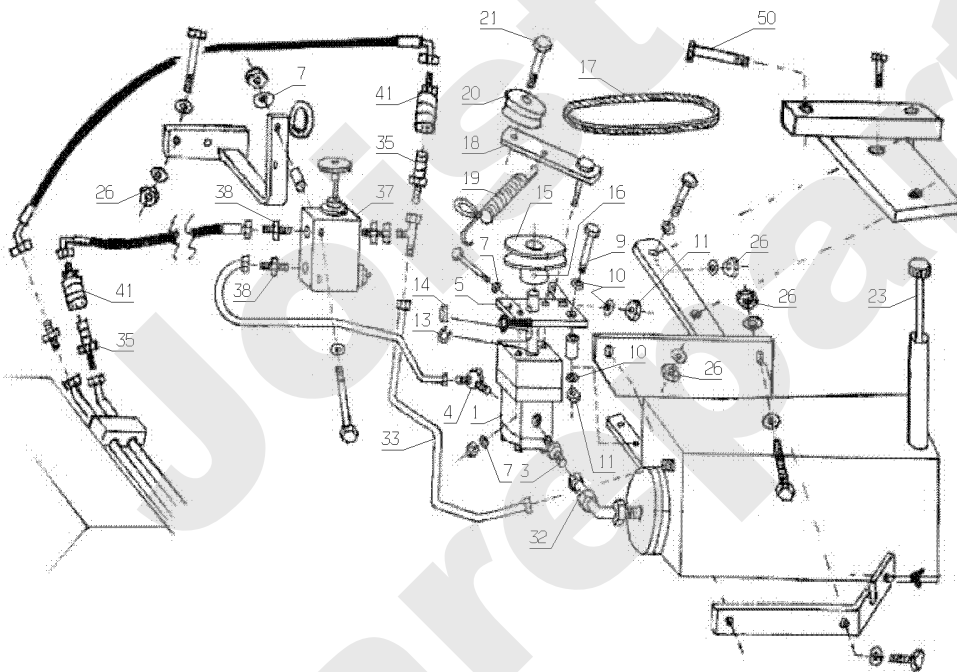

MTA100

PL01364

04/2008

Meilenstein	Teil-Code	Bezeichnung	Menge
1	25289	HYDRAULISCHE PUMPE	1
4	25454	HYDRAULIKSCHRAUBUNG	1
5	25291	PUMPE HALTERUNG	1
7	25465	SCHEIBE	1
9	25293	SCHRAUBE	1
10	21036	BEILAGSCHEIBE 10.5	1
11	9017	MUTTER HM10 DI	1
13	25294	SEEGERING	1
14	25295	KEIL	1
15	25296	SCHEIBE	1
16	25297	WURMSCHRAUBE	1
17	26786	KEHRMASCHINE RIEMEN	1
18	34381	SPANNARM	1
19	30550	FEDER	1
20	34382	SCHEIBE	1
21	34383	SPANNARM SCHRAUBE	1
23	25455	ÖLMESSTAB	1
26	30633	MUTTER	1
32	25463	HYDRAULIKLEITUNG	1
33	25461	HYDRAULIKLEITUNG	1
35	25456	HYDRAULIKSTECKER	1
37	26788	DURCHFLUSSBLENDE	1
38	30499	HYD.VERSCHRAUBUNG	1
41	25457	HYDRAULIKMUFFE	1
50	30631	SCHRAUBE	1