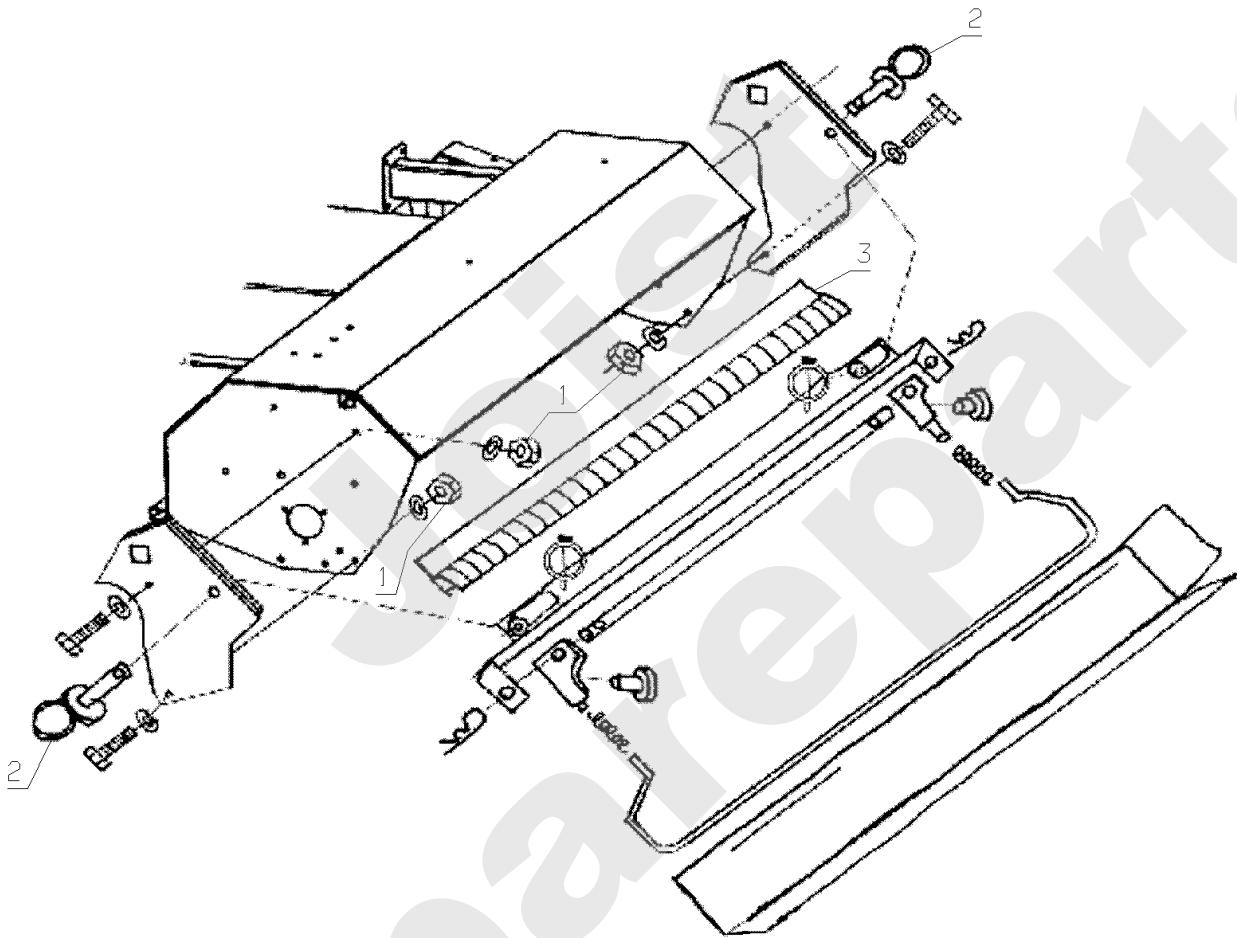

MT124N

PL01329

04/2010

Meilenstein	Teil-Code	Bezeichnung	Menge
1	9017	MUTTER HM10 DI	1
2	25294	SEEGERING	1
3	25434	ANTRIEBST.RECHTS	1
4	25447	LAGER	1
5	25448	LAGERSCHALE	1
6	25454	HYDRAULIKSCHRAUBUNG	1
7	25465	SCHEIBE	1
8	26788	DURCHFLUSSBLENDE	1
9	34574	BÜRSTE MT124N	1
10	30490	HYD.SCHLAUCH 850MM	1
11	30491	MUFFE M.INNENGEW.	1
12	30492	STAUBKAPPE MUFFE	1
13	30493	STAUBKAPPE STECKER	1
14	30496	LAUFRAD	1
15	30497	HYD.SCHLAUCH 700MM	1
16	30499	HYD.VERSCHRAUBUNG	1
17	30566	LAUFROLLE	1
28	34538	ZYLINDER	1
91	34568	HALTERUNG	1
92	34569	ROLL. HALTERUNG	1
93	34570	STANGE	1
95	34571	GRIFF	1
111	34613	HALTERUNG MT124N	1

MTS24N

PL01331

Meilenstein	Teil-Code	Bezeichnung	Menge
1	2021	-> 71205	1
2	9017	MUTTER HM10 DI	1
3	25444	SICHERHEITS STECKER	1
4	25454	HYDRAULIKSCHRAUBUNG	1
5	25457	HYDRAULIKMUFFE	1
6	25465	SCHEIBE	1
7	26788	DURCHFLUSSBLENDE	1
8	30469	SEITENBESEN	1
9	30494	HYDRAULISCHERMOTOR	1
10	30499	HYD.VERSCHRAUBUNG	1
11	30862	UNT.HYD.MOT.HALTER	1
12	34684	FLANSCH	1
13	34683	KEIL MTS24N	1

Joist
Spareparts

MTB24N

PL01332

01/2008

Meilenstein	Teil-Code	Bezeichnung	Menge
1	2021	-> 71205	1
2	25469	BOLZEN	1
3	30473	OBERE GUMMILEISTE	1

Joist
Spareparts