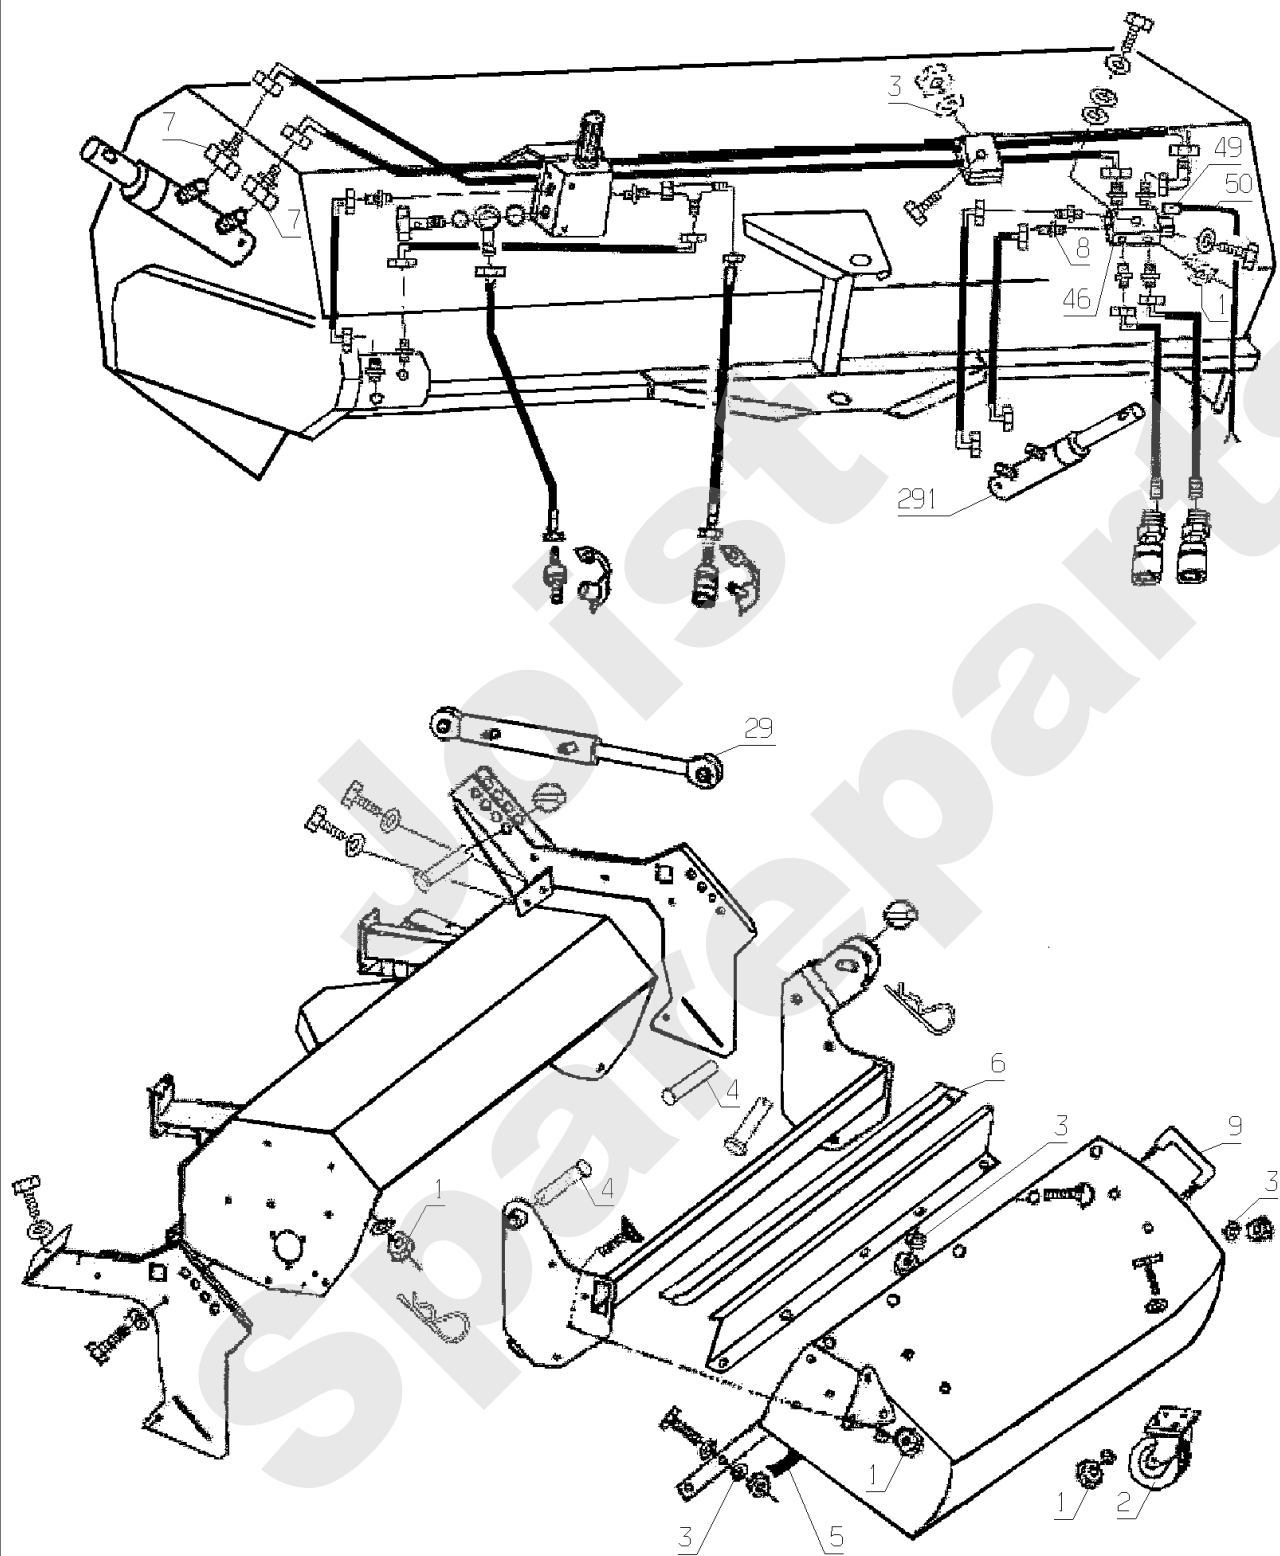

MT124N

PL01329

04/2010

Meilenstein	Teil-Code	Bezeichnung	Menge
1	9017	MUTTER HM10 DI	1
2	25294	SEEGERING	1
3	25434	ANTRIEBST.RECHTS	1
4	25447	LAGER	1
5	25448	LAGERSCHALE	1
6	25454	HYDRAULIKSCHRAUBUNG	1
7	25465	SCHEIBE	1
8	26788	DURCHFLUSSBLENDE	1
9	34574	BÜRSTE MT124N	1
10	30490	HYD.SCHLAUCH 850MM	1
11	30491	MUFFE M.INNENGEW.	1
12	30492	STAUBKAPPE MUFFE	1
13	30493	STAUBKAPPE STECKER	1
14	30496	LAUFRAD	1
15	30497	HYD.SCHLAUCH 700MM	1
16	30499	HYD.VERSCHRAUBUNG	1
17	30566	LAUFROLLE	1
28	34538	ZYLINDER	1
91	34568	HALTERUNG	1
92	34569	ROLL. HALTERUNG	1
93	34570	STANGE	1
95	34571	GRIFF	1
111	34613	HALTERUNG MT124N	1

MU124N

PL01330

03/2009

Meilenstein	Teil-Code	Bezeichnung	Menge
1	2021	-> 71205	1
2	25449	LAUFROLLE	1
3	25465	SCHEIBE	1
4	25469	BOLZEN	1
5	30472	RUBBER FLAPPER	1
6	30473	OBERE GUMMILEISTE	1
7	30476	REDUZIERVERSCHRAUBE	1
8	30499	HYD.VERSCHRAUBUNG	1
9	34089	GRIFF	1
29	34537	ZYLINDER	1
46	34539	MAGNETVENTIL	1
49	34541	STECKER MT124N	1
50	34540	KABELBAUM MT124N	1
291	34538	ZYLINDER	1

MTS24N

PL01331

Meilenstein	Teil-Code	Bezeichnung	Menge
1	2021	-> 71205	1
2	9017	MUTTER HM10 DI	1
3	25444	SICHERHEITS STECKER	1
4	25454	HYDRAULIKSCHRAUBUNG	1
5	25457	HYDRAULIKMUFFE	1
6	25465	SCHEIBE	1
7	26788	DURCHFLUSSBLENDE	1
8	30469	SEITENBESEN	1
9	30494	HYDRAULISCHERMOTOR	1
10	30499	HYD.VERSCHRAUBUNG	1
11	30862	UNT.HYD.MOT.HALTER	1
12	34684	FLANSCH	1
13	34683	KEIL MTS24N	1

Joist
Spareparts

MTB24N

PL01332

01/2008

Meilenstein	Teil-Code	Bezeichnung	Menge
1	2021	-> 71205	1
2	25469	BOLZEN	1
3	30473	OBERE GUMMILEISTE	1

Joist
Spareparts