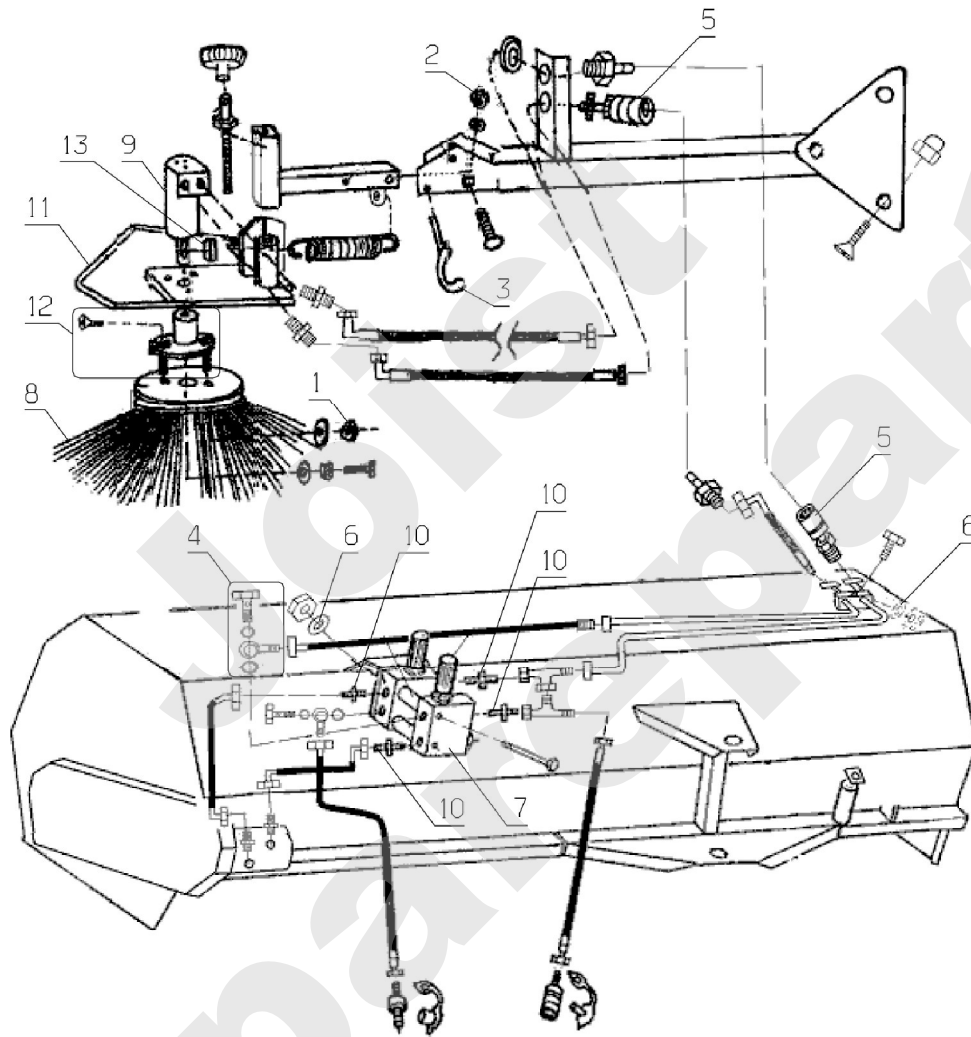

MT124N

PL01329

04/2010

Meilenstein	Teil-Code	Bezeichnung	Menge
1	9017	MUTTER HM10 DI	1
2	25294	SEEGERING	1
3	25434	ANTRIEBST.RECHTS	1
4	25447	LAGER	1
5	25448	LAGERSCHALE	1
6	25454	HYDRAULIKSCHRAUBUNG	1
7	25465	SCHEIBE	1
8	26788	DURCHFLUSSBLENDE	1
9	34574	BÜRSTE MT124N	1
10	30490	HYD.SCHLAUCH 850MM	1
11	30491	MUFFE M.INNENGEW.	1
12	30492	STAUBKAPPE MUFFE	1
13	30493	STAUBKAPPE STECKER	1
14	30496	LAUFRAD	1
15	30497	HYD.SCHLAUCH 700MM	1
16	30499	HYD.VERSCHRAUBUNG	1
17	30566	LAUFROLLE	1
28	34538	ZYLINDER	1
91	34568	HALTERUNG	1
92	34569	ROLL. HALTERUNG	1
93	34570	STANGE	1
95	34571	GRIFF	1
111	34613	HALTERUNG MT124N	1

MU124N

PL01330

03/2009

Meilenstein	Teil-Code	Bezeichnung	Menge
1	2021	-> 71205	1
2	25449	LAUFROLLE	1
3	25465	SCHEIBE	1
4	25469	BOLZEN	1
5	30472	RUBBER FLAPPER	1
6	30473	OBERE GUMMILEISTE	1
7	30476	REDUZIERVERSCHRAUBE	1
8	30499	HYD.VERSCHRAUBUNG	1
9	34089	GRIFF	1
29	34537	ZYLINDER	1
46	34539	MAGNETVENTIL	1
49	34541	STECKER MT124N	1
50	34540	KABELBAUM MT124N	1
291	34538	ZYLINDER	1

MTS24N

PL01331

Meilenstein	Teil-Code	Bezeichnung	Menge
1	2021	-> 71205	1
2	9017	MUTTER HM10 DI	1
3	25444	SICHERHEITS STECKER	1
4	25454	HYDRAULIKSCHRAUBUNG	1
5	25457	HYDRAULIKMUFFE	1
6	25465	SCHEIBE	1
7	26788	DURCHFLUSSBLENDE	1
8	30469	SEITENBESEN	1
9	30494	HYDRAULISCHERMOTOR	1
10	30499	HYD.VERSCHRAUBUNG	1
11	30862	UNT.HYD.MOT.HALTER	1
12	34684	FLANSCH	1
13	34683	KEIL MTS24N	1

Joist
Spareparts

MTB24N

PL01332

01/2008

Meilenstein	Teil-Code	Bezeichnung	Menge
1	2021	-> 71205	1
2	25469	BOLZEN	1
3	30473	OBERE GUMMILEISTE	1

Joist
Spareparts