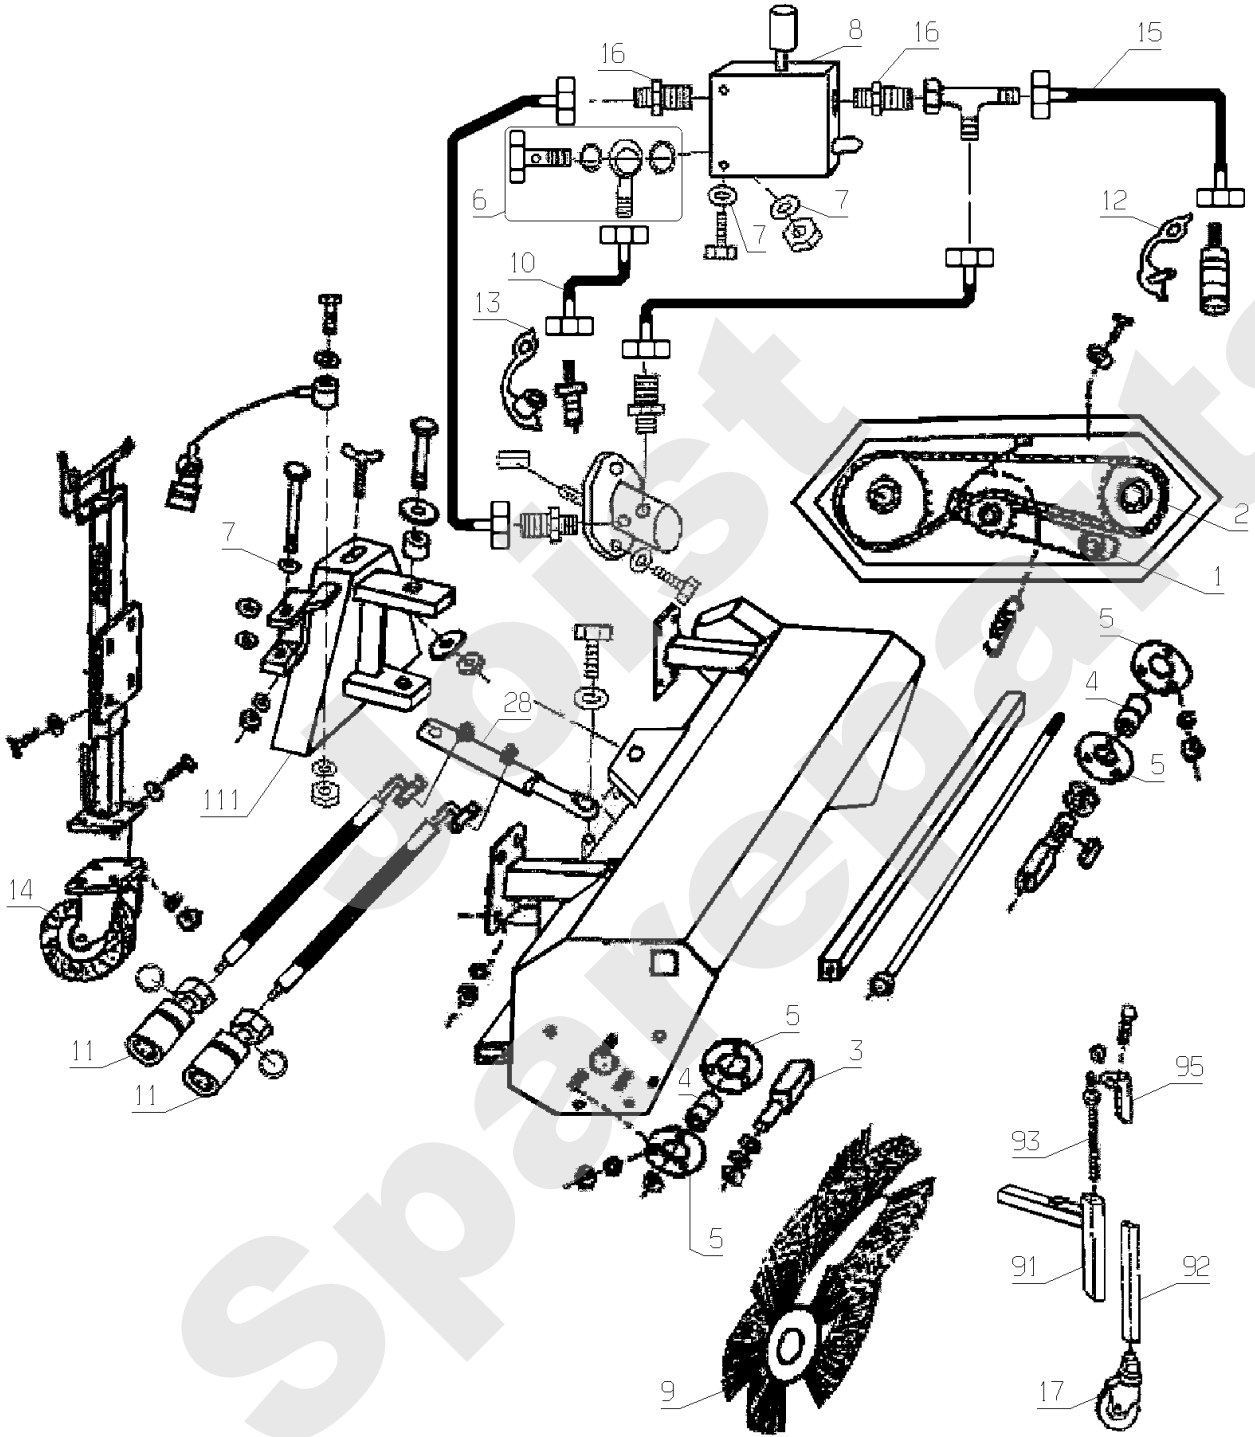

MT124N

PL01329

04/2010

Meilenstein	Teil-Code	Bezeichnung	Menge
1	9017	MUTTER HM10 DI	1
2	25294	SEEGERING	1
3	25434	ANTRIEBST.RECHTS	1
4	25447	LAGER	1
5	25448	LAGERSCHALE	1
6	25454	HYDRAULIKSCHRAUBUNG	1
7	25465	SCHEIBE	1
8	26788	DURCHFLUSSBLENDE	1
9	34574	BÜRSTE MT124N	1
10	30490	HYD.SCHLAUCH 850MM	1
11	30491	MUFFE M.INNENGEW.	1
12	30492	STAUBKAPPE MUFFE	1
13	30493	STAUBKAPPE STECKER	1
14	30496	LAUFRAD	1
15	30497	HYD.SCHLAUCH 700MM	1
16	30499	HYD.VERSCHRAUBUNG	1
17	30566	LAUFROLLE	1
28	34538	ZYLINDER	1
91	34568	HALTERUNG	1
92	34569	ROLL. HALTERUNG	1
93	34570	STANGE	1
95	34571	GRIFF	1
111	34613	HALTERUNG MT124N	1

MU124N

PL01330

03/2009

Meilenstein	Teil-Code	Bezeichnung	Menge
1	2021	-> 71205	1
2	25449	LAUFROLLE	1
3	25465	SCHEIBE	1
4	25469	BOLZEN	1
5	30472	RUBBER FLAPPER	1
6	30473	OBERE GUMMILEISTE	1
7	30476	REDUZIERVERSCHRAUBE	1
8	30499	HYD.VERSCHRAUBUNG	1
9	34089	GRIFF	1
29	34537	ZYLINDER	1
46	34539	MAGNETVENTIL	1
49	34541	STECKER MT124N	1
50	34540	KABELBAUM MT124N	1
291	34538	ZYLINDER	1

MTS24N

PL01331

Meilenstein	Teil-Code	Bezeichnung	Menge
1	2021	-> 71205	1
2	9017	MUTTER HM10 DI	1
3	25444	SICHERHEITS STECKER	1
4	25454	HYDRAULIKSCHRAUBUNG	1
5	25457	HYDRAULIKMUFFE	1
6	25465	SCHEIBE	1
7	26788	DURCHFLUSSBLENDE	1
8	30469	SEITENBESEN	1
9	30494	HYDRAULISCHERMOTOR	1
10	30499	HYD.VERSCHRAUBUNG	1
11	30862	UNT.HYD.MOT.HALTER	1
12	34684	FLANSCH	1
13	34683	KEIL MTS24N	1

Joist
Spareparts

MTB24N

PL01332

01/2008

Meilenstein	Teil-Code	Bezeichnung	Menge
1	2021	-> 71205	1
2	25469	BOLZEN	1
3	30473	OBERE GUMMILEISTE	1

Joist
Spareparts