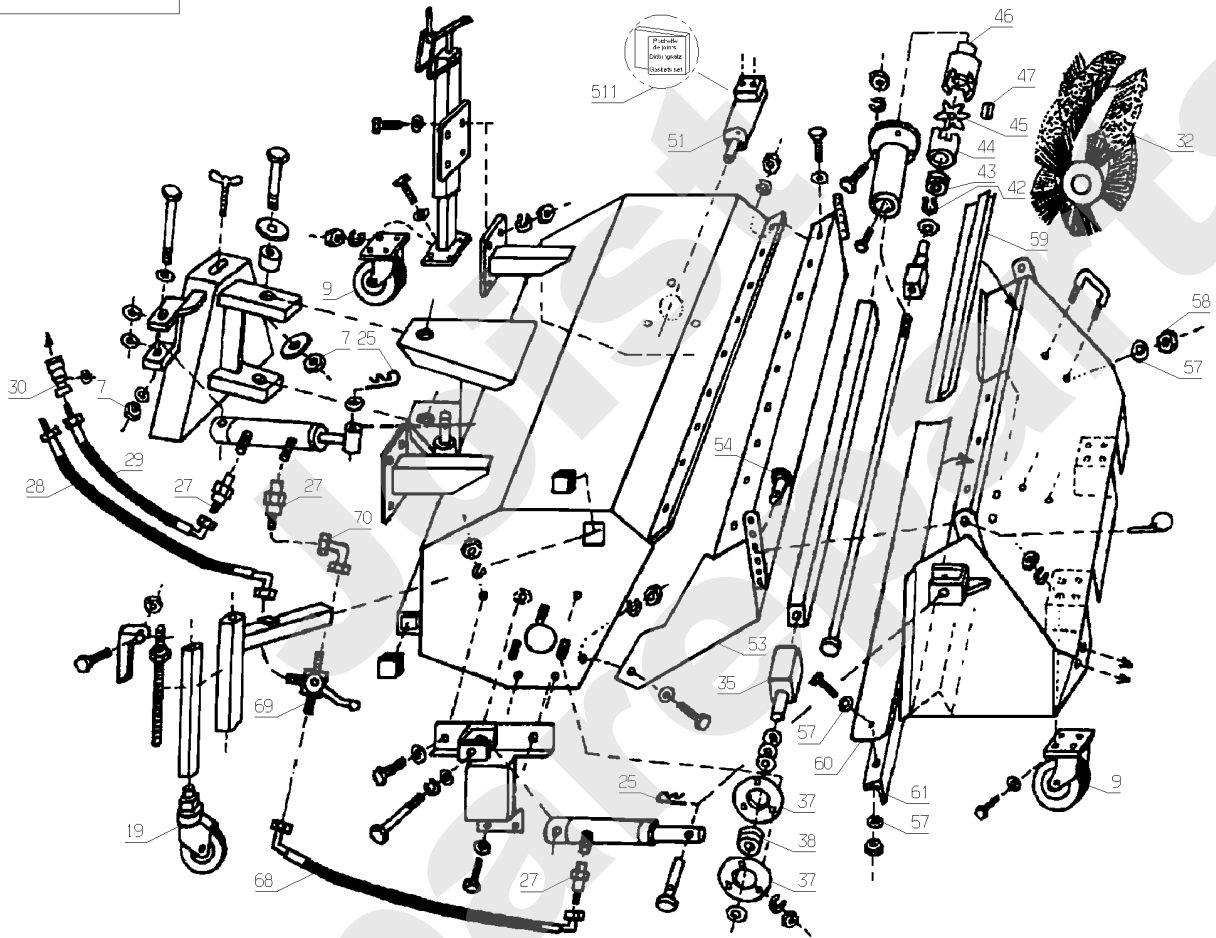

MT124 - MTB124 - MU124

PL01375

04/2010

Meilenstein	Teil-Code	Bezeichnung	Menge
7	9017	MUTTER HM10 DI	1
9	30496	LAUFRAD	1
19	30566	LAUFROLLE	1
25	25443	FEDERSTECKER	1
27	30476	REDUZIERVERSCHRAUBE	1
28	30474	HYDRAULIKSCHLAUCH	1
29	30551	SCHLAUCH	1
30	30491	MUFFE M.INNENGEW.	1
32	30470	KOMBIKEHRWALZE	1
35	25434	ANTRIEBST.RECHTS	1
37	25448	LAGERSCHALE	1
38	25447	LAGER	1
42	30481	SEECLIP	1
43	30484	LAGER	1
44	30487	KUPPLUNGVORDERSEITE	1
45	30486	KUPPLUNG-MITNEHMER	1
46	30485	KUPPLUNG-MOTORSEITE	1
47	30482	KEIL	1
51	30494	HYDRAULISCHERMOTOR	1
53	34085	SAMMELBLECH MT124	1
54	30483	KÜRZEN BOLZEN	1
57	25465	SCHEIBE	1
58	25464	MUTTER	1
59	30473	OBERE GUMMILEISTE	1
60	30472	RUBBER FLAPPER	1
61	30471	WINKELSCHIENE	1
68	30475	HYDRAULIKSCHLAUCH	1
69	30477	DREIWEGEHAHN 8 L	1
70	30478	ROHRBOGEN 8 L 90°	1
511	30495	DICHTUNGSSATZ HYDRO	1

MT124 - MTS124

PL01376

04/2008

Meilenstein	Teil-Code	Bezeichnung	Menge
2	30494	HYDRAULISCHERMOTOR	1
3	30499	HYD.VERSCHRAUBUNG	1
4	30742	HYDROLEITUNGSVERKAUF	1
5	30479	HYDRAULISCHELEITUNG	1
6	30743	HYDROLEITUNGSVERKAUF	1
7	30480	HYDRAULISCHELEITUNG	1
8	26788	DURCHFLUSSBLENDE	1
9	34084	DREHKNOPF	1
11	25465	SCHEIBE	1
14	25454	HYDRAULIKSCHRAUBUNG	1
17	30497	HYD.SCHLAUCH 700MM	1
18	30490	HYD.SCHLAUCH 850MM	1
19	30493	STAUBKAPPE STECKER	1
20	30492	STAUBKAPPE MUFFE	1
24	25464	MUTTER	1
32	25456	HYDRAULIKSTECKER	1
33	25457	HYDRAULIKMUFFE	1
34	30489	HYD.SCHLAUCH 350MM	1
35	30498	HYDRAULIKSCHLAUCH	1
36	30488	HYDRAULIKSCHLAUCH	1
37	30739	HYDROMOTOR	1
38	30862	UNT.HYD.MOT.HALTER	1
49	30469	SEITENBESEN	1
51	30633	MUTTER	1
371	30495	DICHTUNGSSATZ HYDRO	1
372	30741	KEIL	1

MT124

PL01377

04/2008

Meilenstein	Teil-Code	Bezeichnung	Menge
2	30494	HYDRAULISCHERMOTOR	1
3	30499	HYD.VERSCHRAUBUNG	1
6	26788	DURCHFLUSSBLENDE	1
7	34084	DREHKNOPF	1
9	25465	SCHEIBE	1
11	25454	HYDRAULIKSCHRAUBUNG	1
12	30497	HYD.SCHLAUCH 700MM	1
13	25456	HYDRAULIKSTECKER	1
14	30493	STAUBKAPPE STECKER	1
16	30490	HYD.SCHLAUCH 850MM	1
17	25457	HYDRAULIKMUFFE	1
18	30492	STAUBKAPPE MUFFE	1