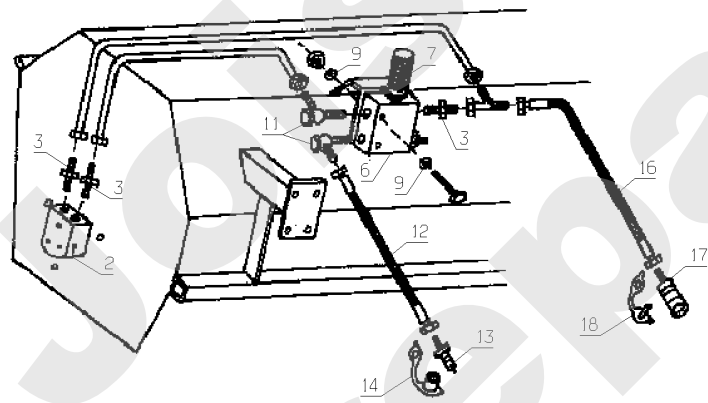

MT124 - MTB124 - MU124

PL01375

04/2010

Meilenstein	Teil-Code	Bezeichnung	Menge
7	9017	MUTTER HM10 DI	1
9	30496	LAUFRAD	1
19	30566	LAUFROLLE	1
25	25443	FEDERSTECKER	1
27	30476	REDUZIERVERSCHRAUBE	1
28	30474	HYDRAULIKSCHLAUCH	1
29	30551	SCHLAUCH	1
30	30491	MUFFE M.INNENGEW.	1
32	30470	KOMBIKEHRWALZE	1
35	25434	ANTRIEBST.RECHTS	1
37	25448	LAGERSCHALE	1
38	25447	LAGER	1
42	30481	SEECLIP	1
43	30484	LAGER	1
44	30487	KUPPLUNGVORDERSEITE	1
45	30486	KUPPLUNG-MITNEHMER	1
46	30485	KUPPLUNG-MOTORSEITE	1
47	30482	KEIL	1
51	30494	HYDRAULISCHERMOTOR	1
53	34085	SAMMELBLECH MT124	1
54	30483	KÜRZEN BOLZEN	1
57	25465	SCHEIBE	1
58	25464	MUTTER	1
59	30473	OBERE GUMMILEISTE	1
60	30472	RUBBER FLAPPER	1
61	30471	WINKELSCHIENE	1
68	30475	HYDRAULIKSCHLAUCH	1
69	30477	DREIWEGEHAHN 8 L	1
70	30478	ROHRBOGEN 8 L 90°	1
511	30495	DICHTUNGSSATZ HYDRO	1

MT124 - MTS124

PL01376

04/2008

Meilenstein	Teil-Code	Bezeichnung	Menge
2	30494	HYDRAULISCHERMOTOR	1
3	30499	HYD.VERSCHRAUBUNG	1
4	30742	HYDROLEITUNGSVERKAUF	1
5	30479	HYDRAULISCHELEITUNG	1
6	30743	HYDROLEITUNGSVERKAUF	1
7	30480	HYDRAULISCHELEITUNG	1
8	26788	DURCHFLUSSBLENDE	1
9	34084	DREHKNOPF	1
11	25465	SCHEIBE	1
14	25454	HYDRAULIKSCHRAUBUNG	1
17	30497	HYD.SCHLAUCH 700MM	1
18	30490	HYD.SCHLAUCH 850MM	1
19	30493	STAUBKAPPE STECKER	1
20	30492	STAUBKAPPE MUFFE	1
24	25464	MUTTER	1
32	25456	HYDRAULIKSTECKER	1
33	25457	HYDRAULIKMUFFE	1
34	30489	HYD.SCHLAUCH 350MM	1
35	30498	HYDRAULIKSCHLAUCH	1
36	30488	HYDRAULIKSCHLAUCH	1
37	30739	HYDROMOTOR	1
38	30862	UNT.HYD.MOT.HALTER	1
49	30469	SEITENBESEN	1
51	30633	MUTTER	1
371	30495	DICHTUNGSSATZ HYDRO	1
372	30741	KEIL	1

MT124

PL01377

04/2008

Meilenstein	Teil-Code	Bezeichnung	Menge
2	30494	HYDRAULISCHERMOTOR	1
3	30499	HYD.VERSCHRAUBUNG	1
6	26788	DURCHFLUSSBLENDE	1
7	34084	DREHKNOPF	1
9	25465	SCHEIBE	1
11	25454	HYDRAULIKSCHRAUBUNG	1
12	30497	HYD.SCHLAUCH 700MM	1
13	25456	HYDRAULIKSTECKER	1
14	30493	STAUBKAPPE STECKER	1
16	30490	HYD.SCHLAUCH 850MM	1
17	25457	HYDRAULIKMUFFE	1
18	30492	STAUBKAPPE MUFFE	1