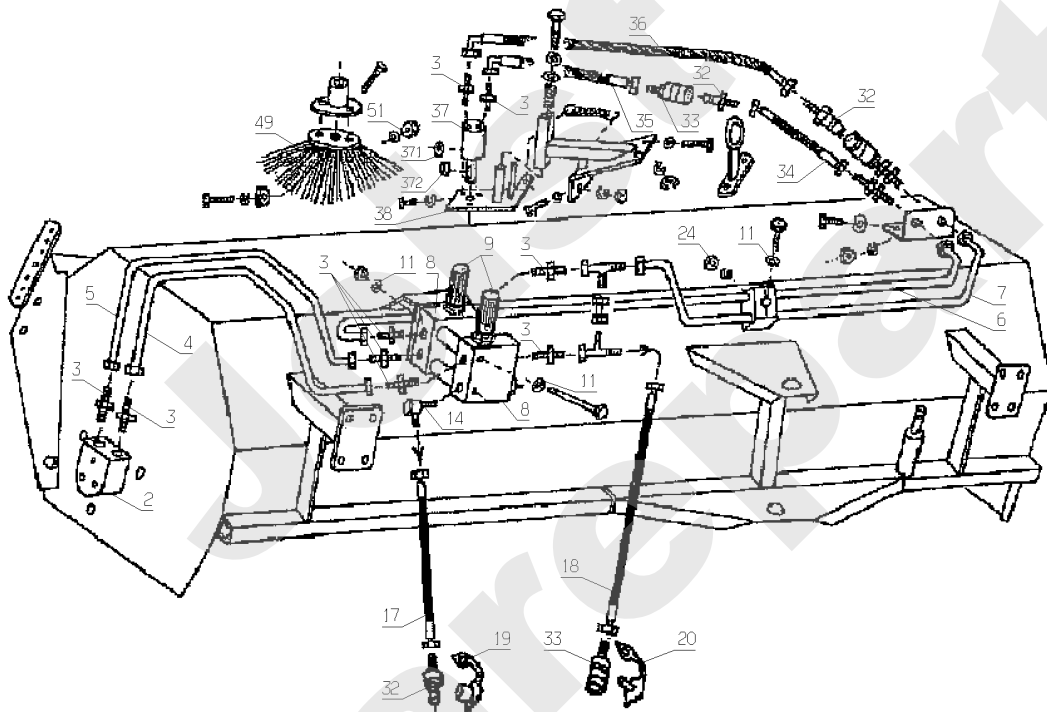

MT124 - MTB124 - MU124

PL01375

04/2010

Meilenstein	Teil-Code	Bezeichnung	Menge
7	9017	MUTTER HM10 DI	1
9	30496	LAUFRAD	1
19	30566	LAUFROLLE	1
25	25443	FEDERSTECKER	1
27	30476	REDUZIERVERSCHRAUBE	1
28	30474	HYDRAULIKSCHLAUCH	1
29	30551	SCHLAUCH	1
30	30491	MUFFE M.INNENGEW.	1
32	30470	KOMBIKEHRWALZE	1
35	25434	ANTRIEBST.RECHTS	1
37	25448	LAGERSCHALE	1
38	25447	LAGER	1
42	30481	SEECLIP	1
43	30484	LAGER	1
44	30487	KUPPLUNGVORDERSEITE	1
45	30486	KUPPLUNG-MITNEHMER	1
46	30485	KUPPLUNG-MOTORSEITE	1
47	30482	KEIL	1
51	30494	HYDRAULISCHERMOTOR	1
53	34085	SAMMELBLECH MT124	1
54	30483	KÜRZEN BOLZEN	1
57	25465	SCHEIBE	1
58	25464	MUTTER	1
59	30473	OBERE GUMMILEISTE	1
60	30472	RUBBER FLAPPER	1
61	30471	WINKELSCHIENE	1
68	30475	HYDRAULIKSCHLAUCH	1
69	30477	DREIWEGEHAHN 8 L	1
70	30478	ROHRBOGEN 8 L 90°	1
511	30495	DICHTUNGSSATZ HYDRO	1

MT124 - MTS124

PL01376

04/2008

Meilenstein	Teil-Code	Bezeichnung	Menge
2	30494	HYDRAULISCHERMOTOR	1
3	30499	HYD.VERSCHRAUBUNG	1
4	30742	HYDROLEITUNGSVERKAUF	1
5	30479	HYDRAULISCHELEITUNG	1
6	30743	HYDROLEITUNGSVERKAUF	1
7	30480	HYDRAULISCHELEITUNG	1
8	26788	DURCHFLUSSBLENDE	1
9	34084	DREHKNOPF	1
11	25465	SCHEIBE	1
14	25454	HYDRAULIKSCHRAUBUNG	1
17	30497	HYD.SCHLAUCH 700MM	1
18	30490	HYD.SCHLAUCH 850MM	1
19	30493	STAUBKAPPE STECKER	1
20	30492	STAUBKAPPE MUFFE	1
24	25464	MUTTER	1
32	25456	HYDRAULIKSTECKER	1
33	25457	HYDRAULIKMUFFE	1
34	30489	HYD.SCHLAUCH 350MM	1
35	30498	HYDRAULIKSCHLAUCH	1
36	30488	HYDRAULIKSCHLAUCH	1
37	30739	HYDROMOTOR	1
38	30862	UNT.HYD.MOT.HALTER	1
49	30469	SEITENBESEN	1
51	30633	MUTTER	1
371	30495	DICHTUNGSSATZ HYDRO	1
372	30741	KEIL	1

MT124

PL01377

04/2008

Meilenstein	Teil-Code	Bezeichnung	Menge
2	30494	HYDRAULISCHERMOTOR	1
3	30499	HYD.VERSCHRAUBUNG	1
6	26788	DURCHFLUSSBLENDE	1
7	34084	DREHKNOPF	1
9	25465	SCHEIBE	1
11	25454	HYDRAULIKSCHRAUBUNG	1
12	30497	HYD.SCHLAUCH 700MM	1
13	25456	HYDRAULIKSTECKER	1
14	30493	STAUBKAPPE STECKER	1
16	30490	HYD.SCHLAUCH 850MM	1
17	25457	HYDRAULIKMUFFE	1
18	30492	STAUBKAPPE MUFFE	1