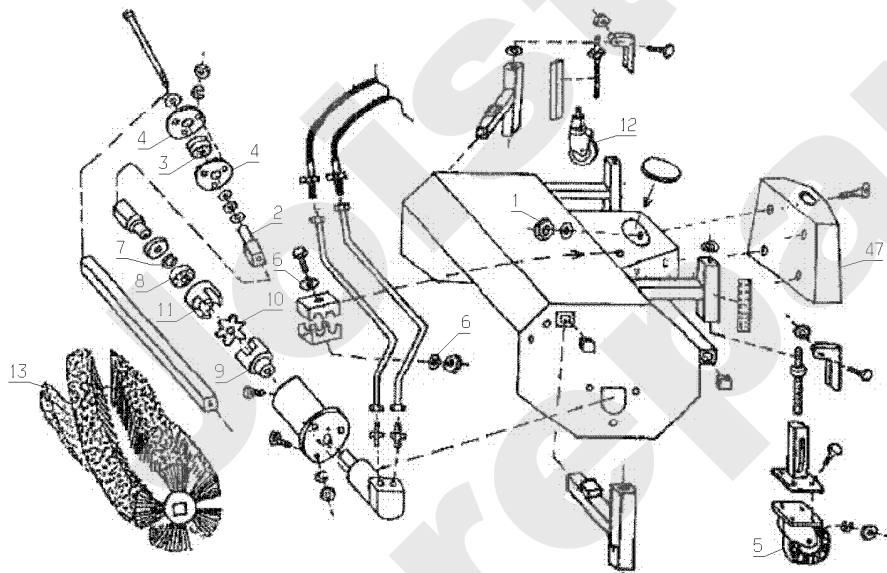

MT102N

PL01363

04/2010

Meilenstein	Teil-Code	Bezeichnung	Menge
1	9017	MUTTER HM10 DI	1
2	25434	ANTRIEBST.RECHTS	1
3	25447	LAGER	1
4	25448	LAGERSCHALE	1
5	25450	LAUFROLLE	1
6	25465	SCHEIBE	1
7	30481	SEECLIP	1
8	30484	LAGER	1
9	30485	KUPPLUNG-MOTORSEITE	1
10	30486	KUPPLUNG-MITNEHMER	1
11	30487	KUPPLUNGVORDERSEITE	1
12	30566	LAUFROLLE	1
13	26789	BURSTE ELEMENT	1
47	34577	HALTERUNG	1