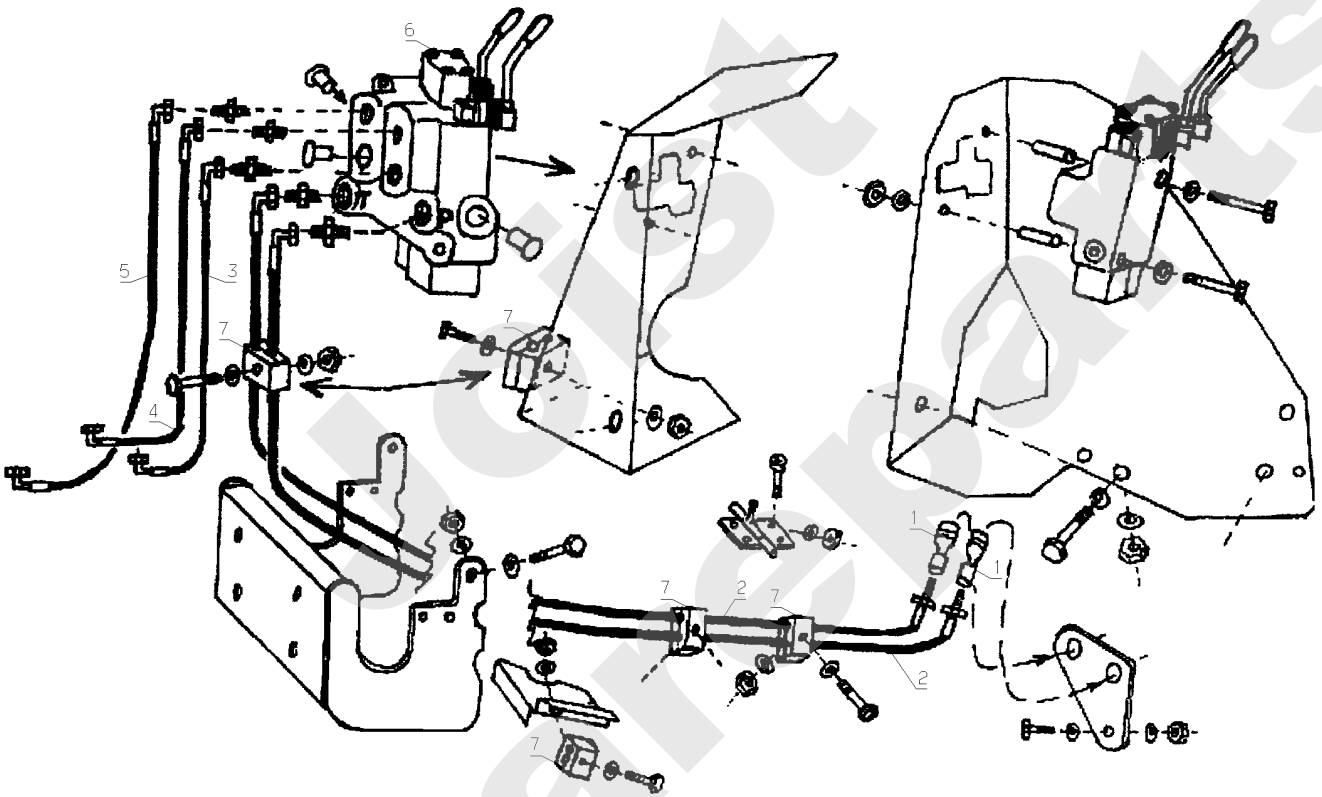

PL01477

02/2011

Meilenstein	Teil-Code	Bezeichnung	Menge
1	34616	HALTERUNG	1
4	1513	SEEGERING 15	1
8	22009	SECHSK.SCHR.M10X55	1
10	9017	MUTTER HM10 DI	1
11	71198	SECHSKANTS.HM10X45	1
12	34538	ZYLINDER	1
13	21036	BEILAGSCHEIBE 10.5	1
14	71064	SCHRAUBE 10X70,10.9	1
15	34576	ZYLINDER	1
16	71348	IMBUSSCHRAUB.M10X45	1
18	34631	ARM	1
20	71110	SECHSKANTSCHRAUBE H	1
26	34624	BÜCHSE	1
27	34625	BÜCHSE	1
28	71242	SECHSKANTSCHRAUBE	1
29	34603	SCHLAUCH 2310 MM	1
30	34356	SCHLAUCH 1450MM	1
31	34604	SCHLAUCH 2200 MM	1
32	34355	SCHLAUCH 1320MM	1
33	34602	SCHLAUCH 2005 MM	1
34	34357	SCHLAUCH 1170MM	1

MT102

PL01378

04/2008

Meilenstein	Teil-Code	Bezeichnung	Menge
1	25434	ANTRIEBST.RECHTS	1
2	25447	LAGER	1
3	25448	LAGERSCHALE	1
4	25450	LAUFROLLE	1
5	30481	SEECLIP	1
6	30484	LAGER	1
7	30485	KUPPLUNG-MOTORSEITE	1
8	30486	KUPPLUNG-MITNEHMER	1
9	30566	LAUFROLLE	1

Joist
Spareparts

MT102

PL01379

04/2008

Meilenstein	Teil-Code	Bezeichnung	Menge
1	25289	HYDRAULISCHE PUMPE	1
4	25454	HYDRAULIKSCHRAUBUNG	1
5	25291	PUMPE HALTERUNG	1
7	25465	SCHEIBE	1
9	25293	SCHRAUBE	1
10	21036	BEILAGSCHEIBE 10.5	1
11	9017	MUTTER HM10 DI	1
13	25294	SEEGERING	1
14	25295	KEIL	1
15	25296	SCHEIBE	1
16	25297	WURMSCHRAUBE	1
17	26786	KEHRMASCHINE RIEMEN	1
18	34381	SPANNARM	1
19	30550	FEDER	1
20	34382	SCHEIBE	1
21	34383	SPANNARM SCHRAUBE	1
23	25455	ÖLMESSTAB	1
26	30633	MUTTER	1
32	25463	HYDRAULIKLEITUNG	1
33	25461	HYDRAULIKLEITUNG	1
35	25456	HYDRAULIKSTECKER	1
37	26788	DURCHFLUSSBLENDE	1
38	30499	HYD.VERSCHRAUBUNG	1
41	25457	HYDRAULIKMUFFE	1
50	30631	SCHRAUBE	1

MT102

PL01380

04/2008

Meilenstein	Teil-Code	Bezeichnung	Menge
1	30491	MUFFE M.INNENGEW.	1
2	34050	SCHLAUCH	1
3	34355	SCHLAUCH 1320MM	1
4	34356	SCHLAUCH 1450MM	1
5	34357	SCHLAUCH 1170MM	1
6	34358	VERTEILER	1
7	34359	SCHLAUCH HALTERUNG	1