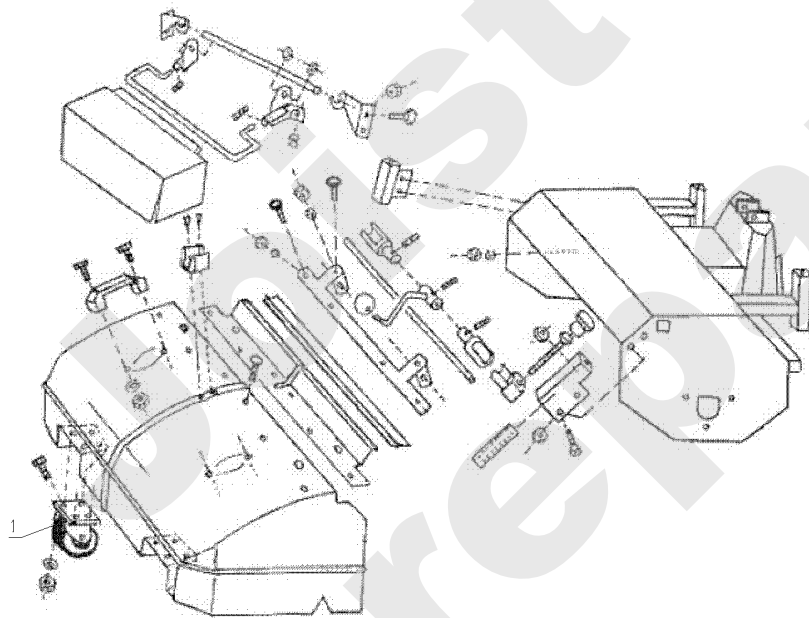

Meilenstein	Teil-Code	Bezeichnung	Menge
1	30491	MUFFE M.INNENGEW.	1
2	34050	SCHLAUCH	1
3	34355	SCHLAUCH 1320MM	1
4	34356	SCHLAUCH 1450MM	1
5	34357	SCHLAUCH 1170MM	1
6	34358	VERTEILER	1
7	34359	SCHLAUCH HALTERUNG	1

Joist
Spareparts

MT102

PL01381

04/2008