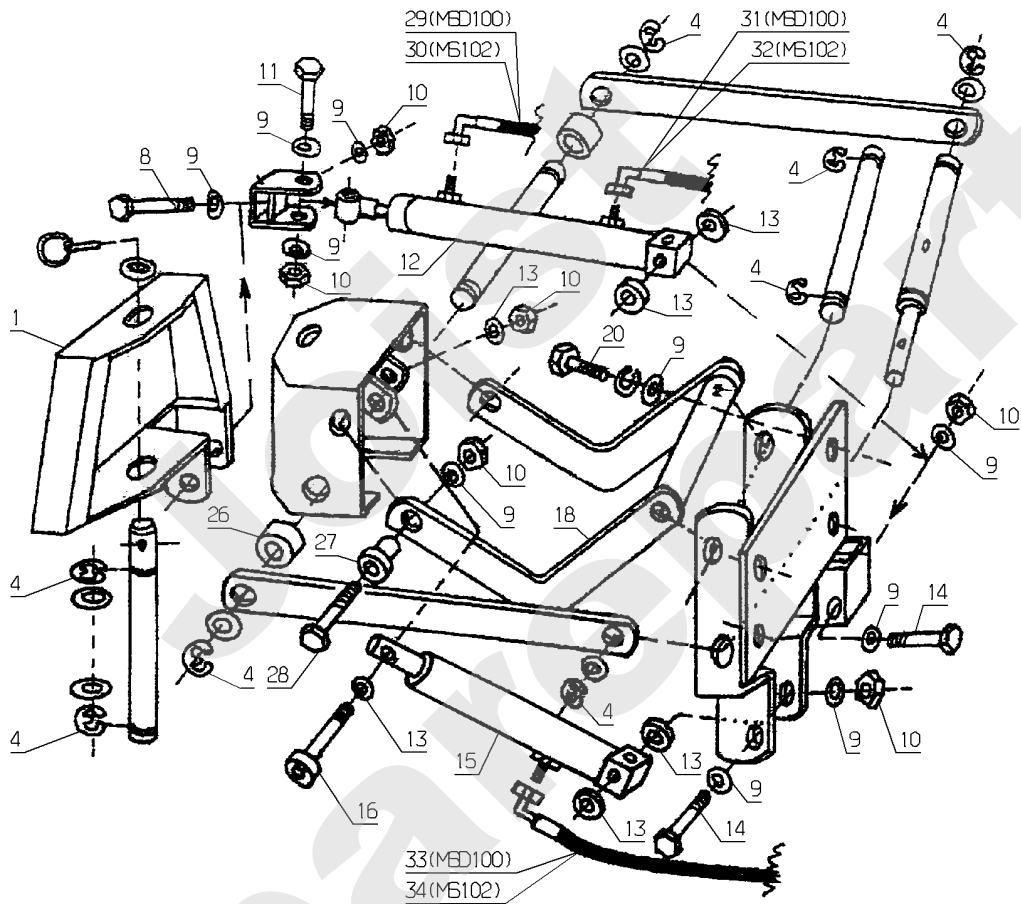

PL01477

02/2011

Meilenstein	Teil-Code	Bezeichnung	Menge
1	34616	HALTERUNG	1
4	1513	SEEGERING 15	1
8	22009	SECHSK.SCHR.M10X55	1
10	9017	MUTTER HM10 DI	1
11	71198	SECHSKANTS.HM10X45	1
12	34538	ZYLINDER	1
13	21036	BEILAGSCHEIBE 10.5	1
14	71064	SCHRAUBE 10X70,10.9	1
15	34576	ZYLINDER	1
16	71348	IMBUSSCHRAUB.M10X45	1
18	34631	ARM	1
20	71110	SECHSKANTSCHRAUBE H	1
26	34624	BÜCHSE	1
27	34625	BÜCHSE	1
28	71242	SECHSKANTSCHRAUBE	1
29	34603	SCHLAUCH 2310 MM	1
30	34356	SCHLAUCH 1450MM	1
31	34604	SCHLAUCH 2200 MM	1
32	34355	SCHLAUCH 1320MM	1
33	34602	SCHLAUCH 2005 MM	1
34	34357	SCHLAUCH 1170MM	1

MT102

PL01378

04/2008

Meilenstein	Teil-Code	Bezeichnung	Menge
1	25434	ANTRIEBST.RECHTS	1
2	25447	LAGER	1
3	25448	LAGERSCHALE	1
4	25450	LAUFROLLE	1
5	30481	SEECLIP	1
6	30484	LAGER	1
7	30485	KUPPLUNG-MOTORSEITE	1
8	30486	KUPPLUNG-MITNEHMER	1
9	30566	LAUFROLLE	1

Joist
Spareparts

MT102

PL01379

04/2008

Meilenstein	Teil-Code	Bezeichnung	Menge
1	25289	HYDRAULISCHE PUMPE	1
4	25454	HYDRAULIKSCHRAUBUNG	1
5	25291	PUMPE HALTERUNG	1
7	25465	SCHEIBE	1
9	25293	SCHRAUBE	1
10	21036	BEILAGSCHEIBE 10.5	1
11	9017	MUTTER HM10 DI	1
13	25294	SEEGERING	1
14	25295	KEIL	1
15	25296	SCHEIBE	1
16	25297	WURMSCHRAUBE	1
17	26786	KEHRMASCHINE RIEMEN	1
18	34381	SPANNARM	1
19	30550	FEDER	1
20	34382	SCHEIBE	1
21	34383	SPANNARM SCHRAUBE	1
23	25455	ÖLMESSTAB	1
26	30633	MUTTER	1
32	25463	HYDRAULIKLEITUNG	1
33	25461	HYDRAULIKLEITUNG	1
35	25456	HYDRAULIKSTECKER	1
37	26788	DURCHFLUSSBLENDE	1
38	30499	HYD.VERSCHRAUBUNG	1
41	25457	HYDRAULIKMUFFE	1
50	30631	SCHRAUBE	1

MT102

PL01380

04/2008

Meilenstein	Teil-Code	Bezeichnung	Menge
1	30491	MUFFE M.INNENGEW.	1
2	34050	SCHLAUCH	1
3	34355	SCHLAUCH 1320MM	1
4	34356	SCHLAUCH 1450MM	1
5	34357	SCHLAUCH 1170MM	1
6	34358	VERTEILER	1
7	34359	SCHLAUCH HALTERUNG	1