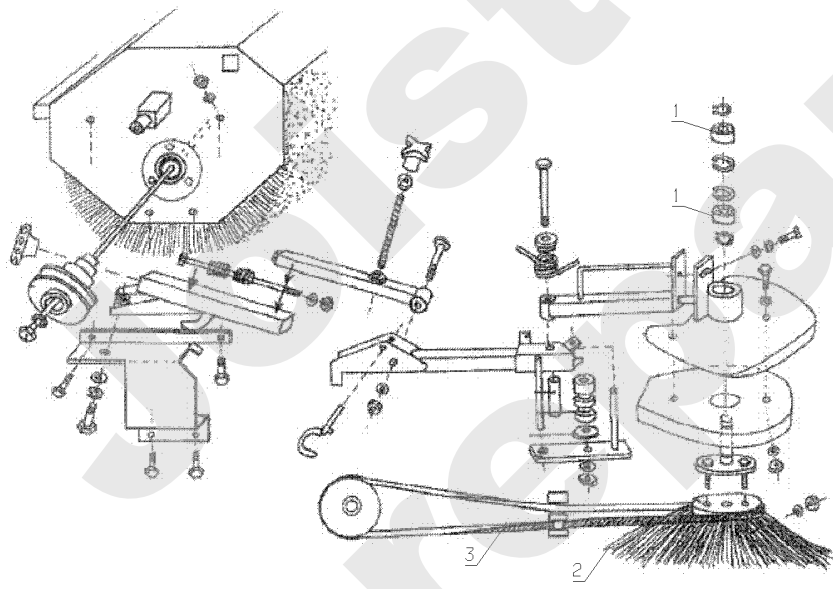

Joist
Spareparts

MT102

PL01379

04/2008

Meilenstein	Teil-Code	Bezeichnung	Menge
1	25289	HYDRAULISCHE PUMPE	1
4	25454	HYDRAULIKSCHRAUBUNG	1
5	25291	PUMPE HALTERUNG	1
7	25465	SCHEIBE	1
9	25293	SCHRAUBE	1
10	21036	BEILAGSCHEIBE 10.5	1
11	9017	MUTTER HM10 DI	1
13	25294	SEEGERING	1
14	25295	KEIL	1
15	25296	SCHEIBE	1
16	25297	WURMSCHRAUBE	1
17	26786	KEHRMASCHINE RIEMEN	1
18	34381	SPANNARM	1
19	30550	FEDER	1
20	34382	SCHEIBE	1
21	34383	SPANNARM SCHRAUBE	1
23	25455	ÖLMESSTAB	1
26	30633	MUTTER	1
32	25463	HYDRAULIKLEITUNG	1
33	25461	HYDRAULIKLEITUNG	1
35	25456	HYDRAULIKSTECKER	1
37	26788	DURCHFLUSSBLENDE	1
38	30499	HYD.VERSCHRAUBUNG	1
41	25457	HYDRAULIKMUFFE	1
50	30631	SCHRAUBE	1

MT102

PL01380

04/2008

Meilenstein	Teil-Code	Bezeichnung	Menge
1	30491	MUFFE M.INNENGEW.	1
2	34050	SCHLAUCH	1
3	34355	SCHLAUCH 1320MM	1
4	34356	SCHLAUCH 1450MM	1
5	34357	SCHLAUCH 1170MM	1
6	34358	VERTEILER	1
7	34359	SCHLAUCH HALTERUNG	1

Joist
Spareparts

MT102

PL01381

04/2008

Meilenstein	Teil-Code	Bezeichnung	Menge
1	25449	LAUFROLLE	1

Joist
Spareparts

PL01382

04/2010

Meilenstein	Teil-Code	Bezeichnung	Menge
1	25112	KUGELLAGER 6202	1
2	30469	SEITENBESEN	1
3	34095	RIEMEN	1

Joist
Spareparts