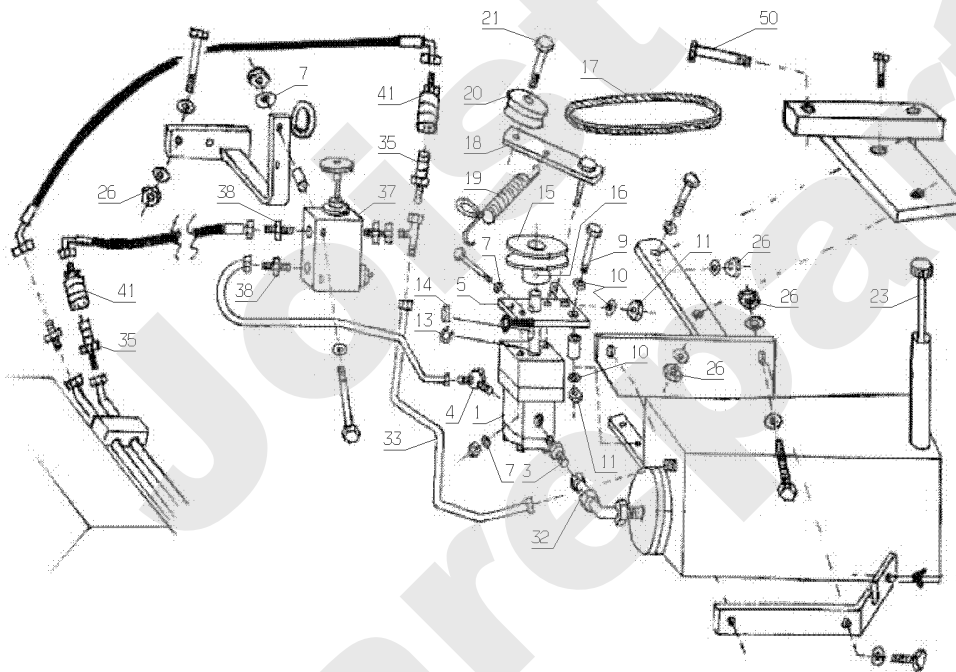

PL01477

02/2011

Meilenstein	Teil-Code	Bezeichnung	Menge
1	34616	HALTERUNG	1
4	1513	SEEGERING 15	1
8	22009	SECHSK.SCHR.M10X55	1
10	9017	MUTTER HM10 DI	1
11	71198	SECHSKANTS.HM10X45	1
12	34538	ZYLINDER	1
13	21036	BEILAGSCHEIBE 10.5	1
14	71064	SCHRAUBE 10X70,10.9	1
15	34576	ZYLINDER	1
16	71348	IMBUSSCHRAUB.M10X45	1
18	34631	ARM	1
20	71110	SECHSKANTSCHRAUBE H	1
26	34624	BÜCHSE	1
27	34625	BÜCHSE	1
28	71242	SECHSKANTSCHRAUBE	1
29	34603	SCHLAUCH 2310 MM	1
30	34356	SCHLAUCH 1450MM	1
31	34604	SCHLAUCH 2200 MM	1
32	34355	SCHLAUCH 1320MM	1
33	34602	SCHLAUCH 2005 MM	1
34	34357	SCHLAUCH 1170MM	1

MT102

PL01378

04/2008

Meilenstein	Teil-Code	Bezeichnung	Menge
1	25434	ANTRIEBST.RECHTS	1
2	25447	LAGER	1
3	25448	LAGERSCHALE	1
4	25450	LAUFROLLE	1
5	30481	SEECLIP	1
6	30484	LAGER	1
7	30485	KUPPLUNG-MOTORSEITE	1
8	30486	KUPPLUNG-MITNEHMER	1
9	30566	LAUFROLLE	1

Joist
Spareparts

MT102

PL01379

04/2008

Meilenstein	Teil-Code	Bezeichnung	Menge
1	25289	HYDRAULISCHE PUMPE	1
4	25454	HYDRAULIKSCHRAUBUNG	1
5	25291	PUMPE HALTERUNG	1
7	25465	SCHEIBE	1
9	25293	SCHRAUBE	1
10	21036	BEILAGSCHEIBE 10.5	1
11	9017	MUTTER HM10 DI	1
13	25294	SEEGERING	1
14	25295	KEIL	1
15	25296	SCHEIBE	1
16	25297	WURMSCHRAUBE	1
17	26786	KEHRMASCHINE RIEMEN	1
18	34381	SPANNARM	1
19	30550	FEDER	1
20	34382	SCHEIBE	1
21	34383	SPANNARM SCHRAUBE	1
23	25455	ÖLMESSTAB	1
26	30633	MUTTER	1
32	25463	HYDRAULIKLEITUNG	1
33	25461	HYDRAULIKLEITUNG	1
35	25456	HYDRAULIKSTECKER	1
37	26788	DURCHFLUSSBLENDE	1
38	30499	HYD.VERSCHRAUBUNG	1
41	25457	HYDRAULIKMUFFE	1
50	30631	SCHRAUBE	1

MT102

PL01380

04/2008

Meilenstein	Teil-Code	Bezeichnung	Menge
1	30491	MUFFE M.INNENGEW.	1
2	34050	SCHLAUCH	1
3	34355	SCHLAUCH 1320MM	1
4	34356	SCHLAUCH 1450MM	1
5	34357	SCHLAUCH 1170MM	1
6	34358	VERTEILER	1
7	34359	SCHLAUCH HALTERUNG	1