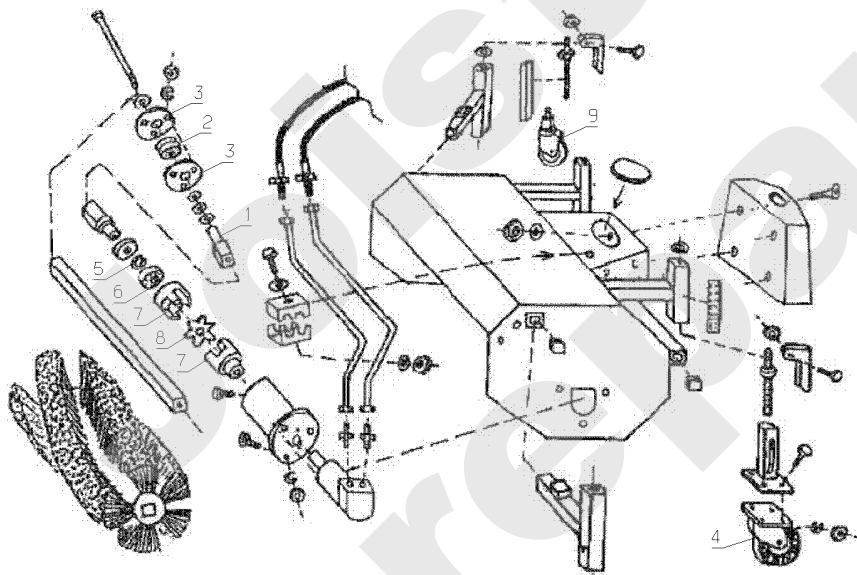

PL01477

02/2011

Meilenstein	Teil-Code	Bezeichnung	Menge
1	34616	HALTERUNG	1
4	1513	SEEGERING 15	1
8	22009	SECHSK.SCHR.M10X55	1
10	9017	MUTTER HM10 DI	1
11	71198	SECHSKANTS.HM10X45	1
12	34538	ZYLINDER	1
13	21036	BEILAGSCHEIBE 10.5	1
14	71064	SCHRAUBE 10X70,10.9	1
15	34576	ZYLINDER	1
16	71348	IMBUSSCHRAUB.M10X45	1
18	34631	ARM	1
20	71110	SECHSKANTSCHRAUBE H	1
26	34624	BÜCHSE	1
27	34625	BÜCHSE	1
28	71242	SECHSKANTSCHRAUBE	1
29	34603	SCHLAUCH 2310 MM	1
30	34356	SCHLAUCH 1450MM	1
31	34604	SCHLAUCH 2200 MM	1
32	34355	SCHLAUCH 1320MM	1
33	34602	SCHLAUCH 2005 MM	1
34	34357	SCHLAUCH 1170MM	1

MT102

PL01378

04/2008

Meilenstein	Teil-Code	Bezeichnung	Menge
1	25434	ANTRIEBST.RECHTS	1
2	25447	LAGER	1
3	25448	LAGERSCHALE	1
4	25450	LAUFROLLE	1
5	30481	SEECLIP	1
6	30484	LAGER	1
7	30485	KUPPLUNG-MOTORSEITE	1
8	30486	KUPPLUNG-MITNEHMER	1
9	30566	LAUFROLLE	1

Joist
Spareparts

MT102

PL01379

04/2008

Meilenstein	Teil-Code	Bezeichnung	Menge
1	25289	HYDRAULISCHE PUMPE	1
4	25454	HYDRAULIKSCHRAUBUNG	1
5	25291	PUMPE HALTERUNG	1
7	25465	SCHEIBE	1
9	25293	SCHRAUBE	1
10	21036	BEILAGSCHEIBE 10.5	1
11	9017	MUTTER HM10 DI	1
13	25294	SEEGERING	1
14	25295	KEIL	1
15	25296	SCHEIBE	1
16	25297	WURMSCHRAUBE	1
17	26786	KEHRMASCHINE RIEMEN	1
18	34381	SPANNARM	1
19	30550	FEDER	1
20	34382	SCHEIBE	1
21	34383	SPANNARM SCHRAUBE	1
23	25455	ÖLMESSTAB	1
26	30633	MUTTER	1
32	25463	HYDRAULIKLEITUNG	1
33	25461	HYDRAULIKLEITUNG	1
35	25456	HYDRAULIKSTECKER	1
37	26788	DURCHFLUSSBLENDE	1
38	30499	HYD.VERSCHRAUBUNG	1
41	25457	HYDRAULIKMUFFE	1
50	30631	SCHRAUBE	1

MT102

PL01380

04/2008

Meilenstein	Teil-Code	Bezeichnung	Menge
1	30491	MUFFE M.INNENGEW.	1
2	34050	SCHLAUCH	1
3	34355	SCHLAUCH 1320MM	1
4	34356	SCHLAUCH 1450MM	1
5	34357	SCHLAUCH 1170MM	1
6	34358	VERTEILER	1
7	34359	SCHLAUCH HALTERUNG	1