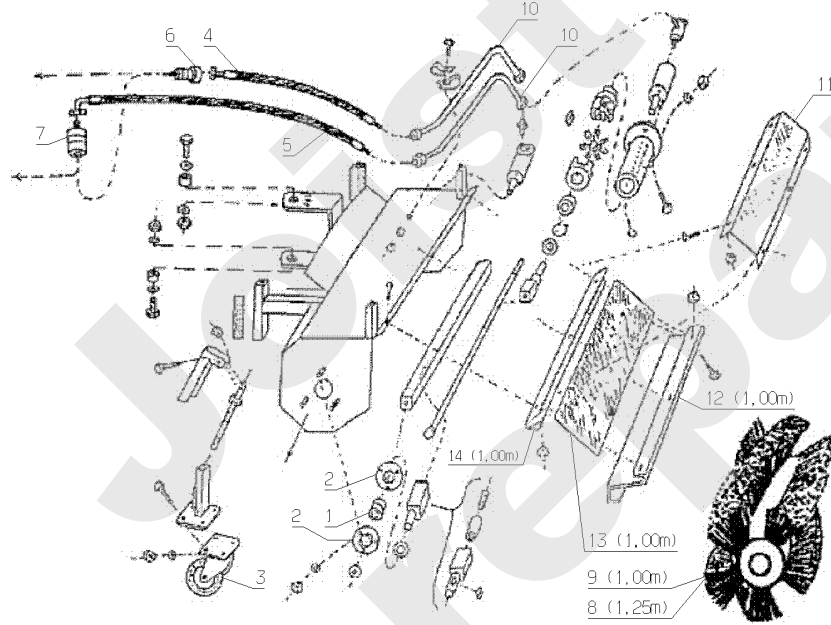

MT100

PL01362

04/2010

Meilenstein	Teil-Code	Bezeichnung	Menge
1	25447	LAGER	1
2	25448	LAGERSCHALE	1
3	25450	LAUFROLLE	1
4	25451	HYDRAULIKSCHLAUCH	1
5	25452	HYDRAULIKSCHLAUCH	1
6	25456	HYDRAULIKSTECKER	1
7	25457	HYDRAULIKMUFFE	1
8	26789	BURSTE ELEMENT	1
9	34083	KOMBIKEHRWALZE	1
10	25442	HYDRAULIKLEITUNG	1
11	25433	BLECHESCHÜRZE 1M	1
12	25441	VERSCHUSSCHIENE	1
13	25435	GUMMISPRITZLAPPEN	1
14	25436	HALTESCHIENE F.41	1

MS100

PL01369

04/2008

Meilenstein	Teil-Code	Bezeichnung	Menge
1	25296	SCHEIBE	1
2	25297	WURMSCHRAUBE	1
3	25443	FEDERSTECKER	1
4	25444	SICHERHEITS STECKER	1
5	25445	KEILRIEMEN	1
6	25453	HYDRAULIKSCHLAUCH	1
7	25454	HYDRAULIKSCHRAUBUNG	1
8	25455	ÖLMESSTAB	1
9	25456	HYDRAULIKSTECKER	1
10	25457	HYDRAULIKMUFFE	1
11	25458	HYDRAULIK-PUMPE	1
12	26788	DURCHFLUSSBLENDE	1
13	25460	HANDGRIFF	1
14	25461	HYDRAULIKLEITUNG	1
15	25462	HYDRAULIKLEITUNG	1
16	25463	HYDRAULIKLEITUNG	1
17	25464	MUTTER	1
18	25465	SCHEIBE	1
19	25466	FEDER	1
20	25467	KNOPF	1
21	30499	HYD.VERSCHRAUBUNG	1
22	30550	FEDER	1
23	34381	SPANNARM	1
24	34382	SCHEIBE	1
25	34383	SPANNARM SCHRAUBE	1
26	34562	PUMPE HALTERUNG	1

MTS100 - MU100

PL01370

04/2008

Meilenstein	Teil-Code	Bezeichnung	Menge
1	25112	KUGELLAGER 6202	1
2	25437	WINKELSCHIENE 1,0M	1
3	25438	GUMMISPRITZLAPPEN	1
4	25439	SPINDEL SEITENBESEN	1
6	25444	SICHERHEITS STECKER	1
7	25446	RIEMEN	1
8	25449	LAUFROLLE	1
9	30469	SEITENBESEN	1
10	30633	MUTTER	1