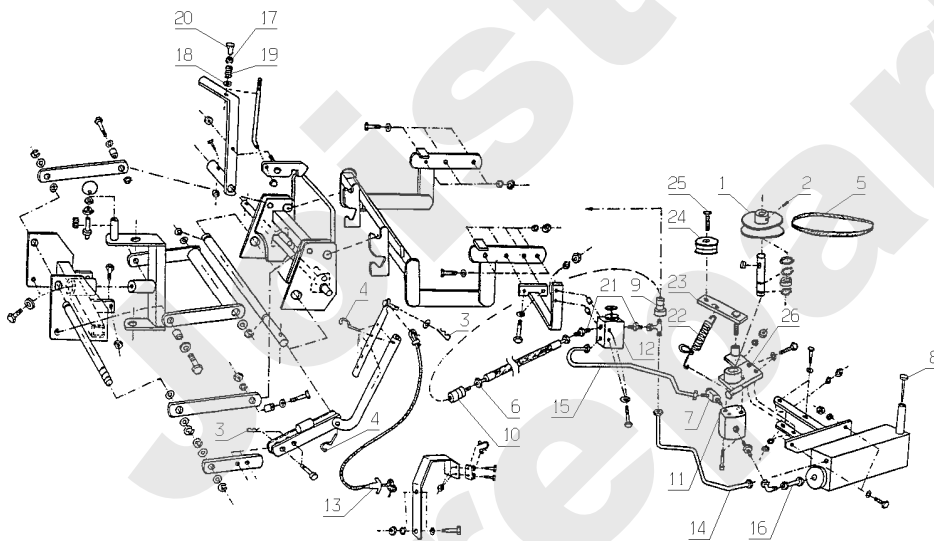

MT100

PL01362

04/2010

Meilenstein	Teil-Code	Bezeichnung	Menge
1	25447	LAGER	1
2	25448	LAGERSCHALE	1
3	25450	LAUFROLLE	1
4	25451	HYDRAULIKSCHLAUCH	1
5	25452	HYDRAULIKSCHLAUCH	1
6	25456	HYDRAULIKSTECKER	1
7	25457	HYDRAULIKMUFFE	1
8	26789	BURSTE ELEMENT	1
9	34083	KOMBIKEHRWALZE	1
10	25442	HYDRAULIKLEITUNG	1
11	25433	BLECHESCHÜRZE 1M	1
12	25441	VERSCHUSSCHIENE	1
13	25435	GUMMISPRITZLAPPEN	1
14	25436	HALTESCHIENE F.41	1

MS100

PL01369

04/2008

Meilenstein	Teil-Code	Bezeichnung	Menge
1	25296	SCHEIBE	1
2	25297	WURMSCHRAUBE	1
3	25443	FEDERSTECKER	1
4	25444	SICHERHEITS STECKER	1
5	25445	KEILRIEMEN	1
6	25453	HYDRAULIKSCHLAUCH	1
7	25454	HYDRAULIKSCHRAUBUNG	1
8	25455	ÖLMESSTAB	1
9	25456	HYDRAULIKSTECKER	1
10	25457	HYDRAULIKMUFFE	1
11	25458	HYDRAULIK-PUMPE	1
12	26788	DURCHFLUSSBLENDE	1
13	25460	HANDGRIFF	1
14	25461	HYDRAULIKLEITUNG	1
15	25462	HYDRAULIKLEITUNG	1
16	25463	HYDRAULIKLEITUNG	1
17	25464	MUTTER	1
18	25465	SCHEIBE	1
19	25466	FEDER	1
20	25467	KNOPF	1
21	30499	HYD.VERSCHRAUBUNG	1
22	30550	FEDER	1
23	34381	SPANNARM	1
24	34382	SCHEIBE	1
25	34383	SPANNARM SCHRAUBE	1
26	34562	PUMPE HALTERUNG	1

MTS100 - MU100

PL01370

04/2008

Meilenstein	Teil-Code	Bezeichnung	Menge
1	25112	KUGELLAGER 6202	1
2	25437	WINKELSCHIENE 1,0M	1
3	25438	GUMMISPRITZLAPPEN	1
4	25439	SPINDEL SEITENBESEN	1
6	25444	SICHERHEITS STECKER	1
7	25446	RIEMEN	1
8	25449	LAUFROLLE	1
9	30469	SEITENBESEN	1
10	30633	MUTTER	1