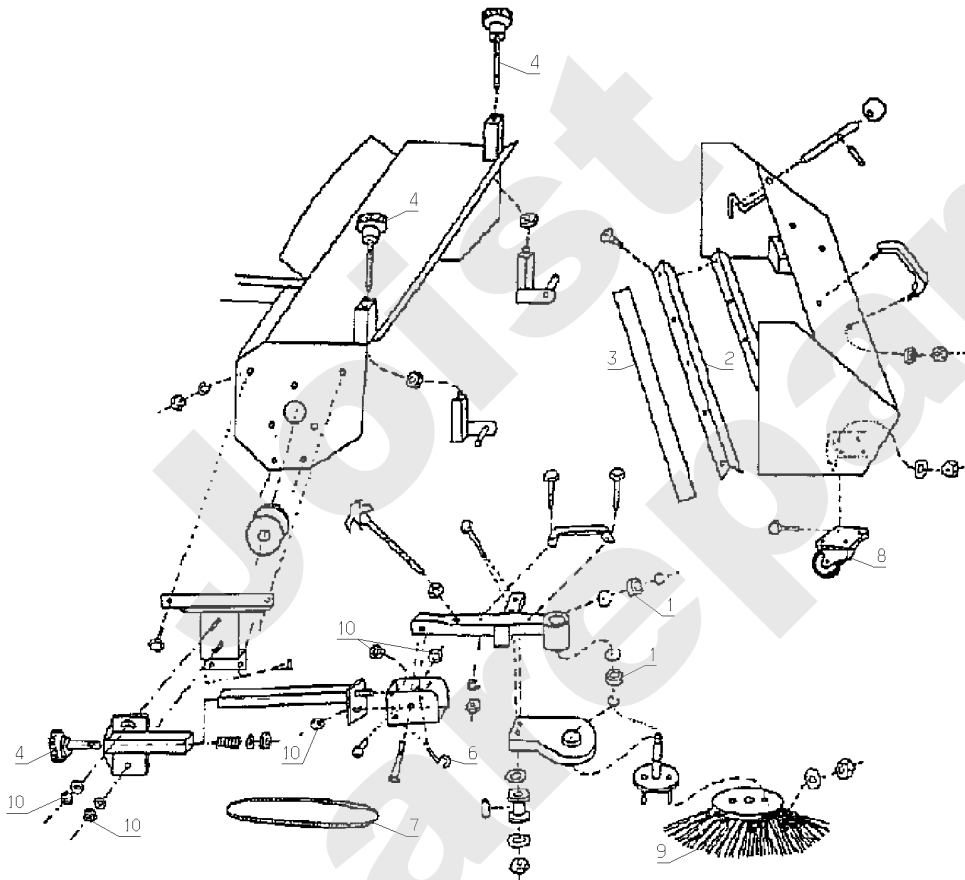

MT100

PL01362

04/2010

Meilenstein	Teil-Code	Bezeichnung	Menge
1	25447	LAGER	1
2	25448	LAGERSCHALE	1
3	25450	LAUFROLLE	1
4	25451	HYDRAULIKSCHLAUCH	1
5	25452	HYDRAULIKSCHLAUCH	1
6	25456	HYDRAULIKSTECKER	1
7	25457	HYDRAULIKMUFFE	1
8	26789	BURSTE ELEMENT	1
9	34083	KOMBIKEHRWALZE	1
10	25442	HYDRAULIKLEITUNG	1
11	25433	BLECHESCHÜRZE 1M	1
12	25441	VERSCHUSSCHIENE	1
13	25435	GUMMISPRITZLAPPEN	1
14	25436	HALTESCHIENE F.41	1

MS100

PL01369

04/2008

Meilenstein	Teil-Code	Bezeichnung	Menge
1	25296	SCHEIBE	1
2	25297	WURMSCHRAUBE	1
3	25443	FEDERSTECKER	1
4	25444	SICHERHEITS STECKER	1
5	25445	KEILRIEMEN	1
6	25453	HYDRAULIKSCHLAUCH	1
7	25454	HYDRAULIKSCHRAUBUNG	1
8	25455	ÖLMESSTAB	1
9	25456	HYDRAULIKSTECKER	1
10	25457	HYDRAULIKMUFFE	1
11	25458	HYDRAULIK-PUMPE	1
12	26788	DURCHFLUSSBLENDE	1
13	25460	HANDGRIFF	1
14	25461	HYDRAULIKLEITUNG	1
15	25462	HYDRAULIKLEITUNG	1
16	25463	HYDRAULIKLEITUNG	1
17	25464	MUTTER	1
18	25465	SCHEIBE	1
19	25466	FEDER	1
20	25467	KNOPF	1
21	30499	HYD.VERSCHRAUBUNG	1
22	30550	FEDER	1
23	34381	SPANNARM	1
24	34382	SCHEIBE	1
25	34383	SPANNARM SCHRAUBE	1
26	34562	PUMPE HALTERUNG	1

MTS100 - MU100

PL01370

04/2008

Meilenstein	Teil-Code	Bezeichnung	Menge
1	25112	KUGELLAGER 6202	1
2	25437	WINKELSCHIENE 1,0M	1
3	25438	GUMMISPRITZLAPPEN	1
4	25439	SPINDEL SEITENBESEN	1
6	25444	SICHERHEITS STECKER	1
7	25446	RIEMEN	1
8	25449	LAUFROLLE	1
9	30469	SEITENBESEN	1
10	30633	MUTTER	1