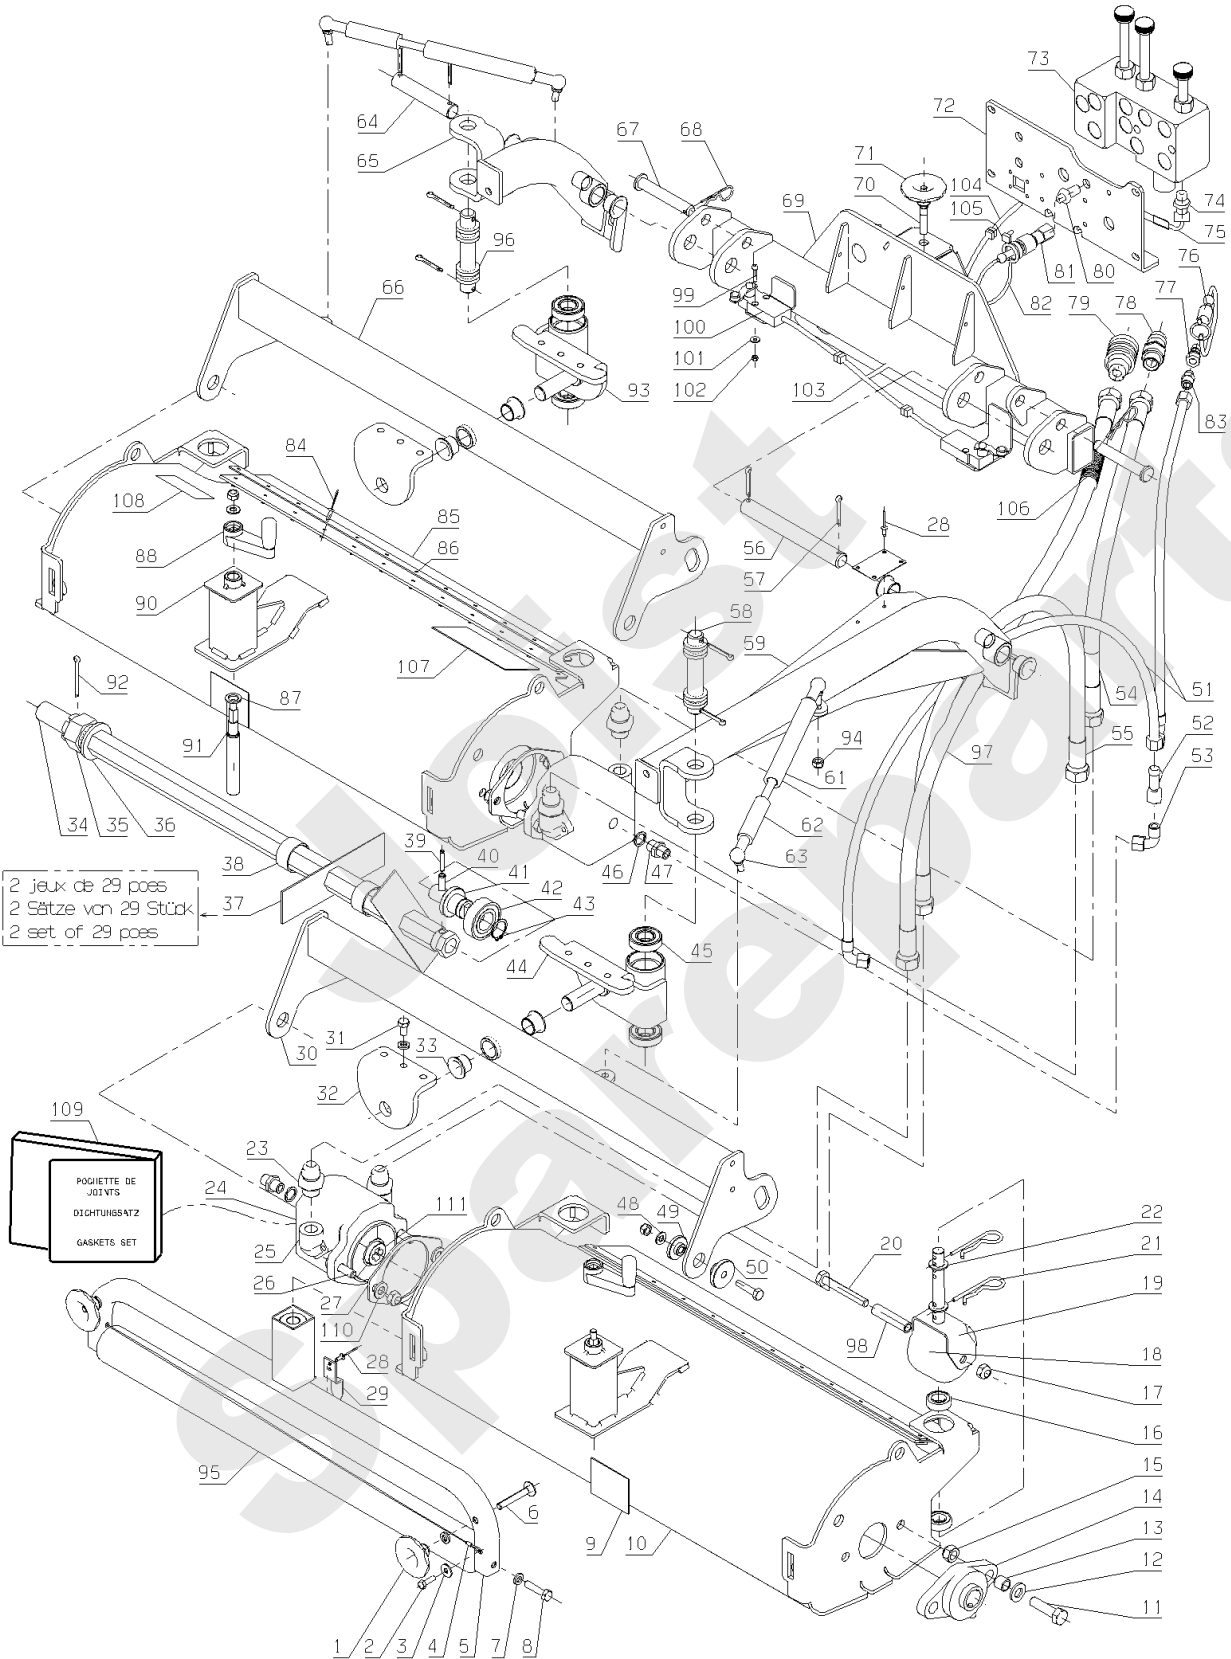

MSC124

514.01

04/2010

Meilenstein	Teil-Code	Bezeichnung	Menge
1	24610	HANDRAD	1
2	20507	SECHSKANT.HM 6X20	1
3	21270	SCHEIBE 6,4	1
4	30374	ABSTREIFERKABEL	1
5	30353	SCHNITTHÖHENROHR	1
6	22031	SCHRAUBE M8X55	1
7	2017	-> 71343	1
8	7038	SECHSKANTSCHRAUBE H	1
9	13171	SCHNITTHÖHE AUFKLEB	1
10	30352	LINKES GEHÄUSE	1
11	71290	SCHRAUBE 12X45 8,8	1
12	1560	SCHEIBE 13X25X3	1
13	30362	BÜCHSE 16-12,5-13	1
14	30369	LAGER D25	1
15	71157	MUTTER	1
16	9022	KUGELLAGER 6002 2RS	1
17	9017	MUTTER HM10 DI	1
18	28123	ROLLE	1
19	30377	GABELBÜGEL VERTIKU.	1
20	71032	SECHSKANTSCHRAUBE H	1
21	71228	BETA SPLINTE 4	1
22	9166	SCHEIBE 15X24X2	1
23	29466	ADAPTER AJM	1
24	30367	HYDRAU MOTOR+KUPPL.	1
25	30366	MOTORWINCK. FLANSCH	1
26	71242	SECHSKANTSCHRAUBE	1
27	30365	HYDRAU MOTORBÜCHSE	1
28	71119	-> 71114	1
29	30380	SCHNITTHÖHE ANZEIGE	1
30	30321	OBERER RAHMEN LINKS	1
31	6169	SECHSKANTSCH.HM8X16	1
32	30310	SCHARNIERSCHLOSS	1
33	29427	BÜCHSE 20/23/21	1

Meilenstein	Teil-Code	Bezeichnung	Menge
34	30383	VERTIKU.HAUPTBOLZEN	1
35	71385	MUTTER H KM27X1,5	1
36	71387	SCHEIBE M28-50-4	1
37	30359	KLINGE MSC 124	1
38	30360	KLINGENBÜCHSE	1
39	71390	KERBSTIFT 5-30	1
40	71389	KERBSTIFT 8X30	1
41	30350	SCHR.ENZIEH. BOLZEN	1
42	25475	KUGELLAGER 6205	1
43	71038	SEEGERING 25X1	1
44	30326	LINKES SCHARNIER	1
45	29073	KUGELLAGER DURCH.20	1
46	27084	KUPFERDICHTUNG 14	1
47	27089	VERBINDUNG	1
48	7335	SCHEIBE A 8,4	1
49	30312	INNERE BÜCHSE	1
50	30313	AUSSERE BÜCHSE	1
51	30375	SCHLAUCH	1
52	29471	TELAR ADAPTER	1
53	30108	KUPPELSTÜCK 8L 90°	1
54	30376	SCHLAUCH	1
55	29306	SCHLAUCH > MOTOR	1
56	30336	LINKER ARMBOLZEN	1
57	71101	SPLINTE V 5 X 28 DI	1
58	30314	BOLZEN	1
59	30324	VERTIK.ARM LINKS	1
61	30339	GASZYLINDER	1
62	30332	ZYL.ANSCHLAGBÜCHSE	1
63	28234	KUGELGELENK M8	1
64	30330	RECHTER ARM BOLZEN	1
65	30323	VERTIK.ARM RECHTS	1
66	30320	OBERER RAHMEN RECHT	1
67	71386	SPLINTACHSE 14X90	1