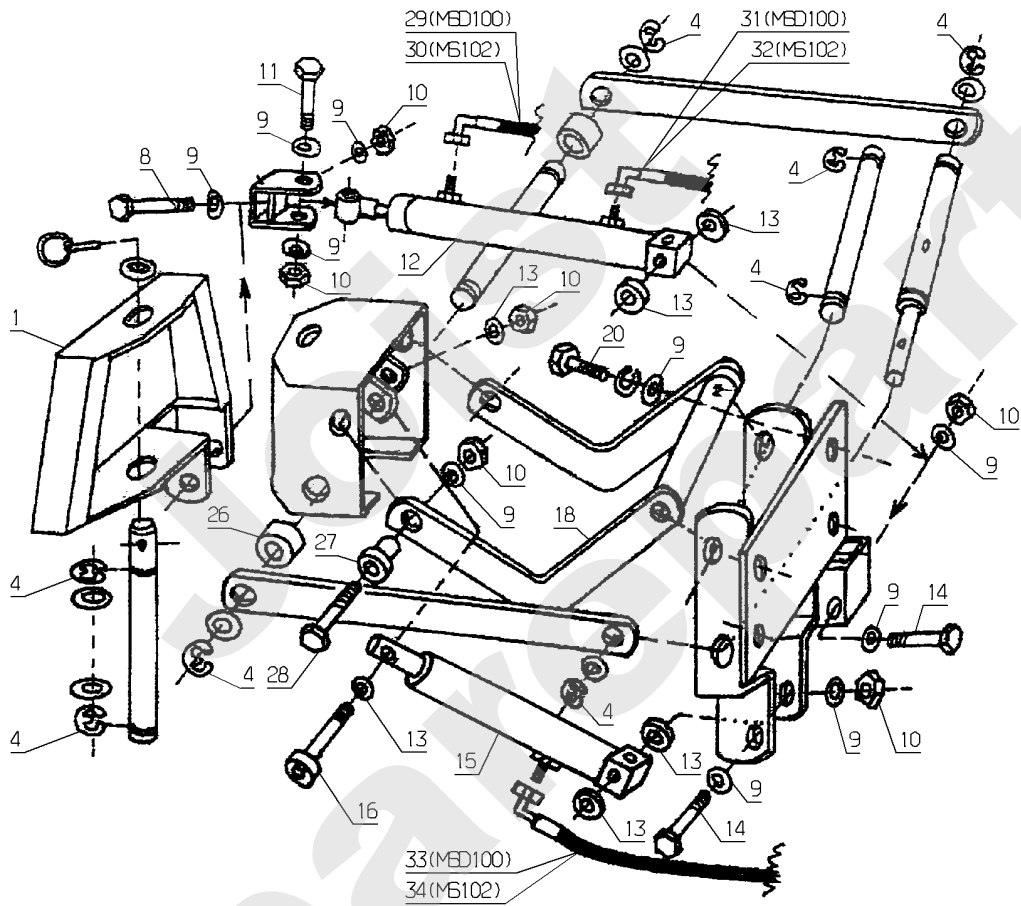

PL01477

02/2011

Meilenstein	Teil-Code	Bezeichnung	Menge
1	34616	HALTERUNG	1
4	1513	SEEGERING 15	1
8	22009	SECHSK.SCHR.M10X55	1
9	21509	SCHEIBE	1
10	9017	MUTTER HM10 DI	1
11	71198	SECHSKANTS.HM10X45	1
12	34538	ZYLINDER	1
13	21036	BEILAGSCHEIBE 10.5	1
14	71064	SCHRAUBE 10X70,10.9	1
15	34576	ZYLINDER	1
16	71348	IMBUSSCHRAUB.M10X45	1
18	34631	ARM	1
20	71110	SECHSKANTSCHRAUBE H	1
26	34624	BÜCHSE	1
27	34625	BÜCHSE	1
28	71242	SECHSKANTSCHRAUBE	1
29	34603	SCHLAUCH 2310 MM	1
30	34356	SCHLAUCH 1450MM	1
31	34604	SCHLAUCH 2200 MM	1
32	34355	SCHLAUCH 1320MM	1
33	34602	SCHLAUCH 2005 MM	1
34	34357	SCHLAUCH 1170MM	1