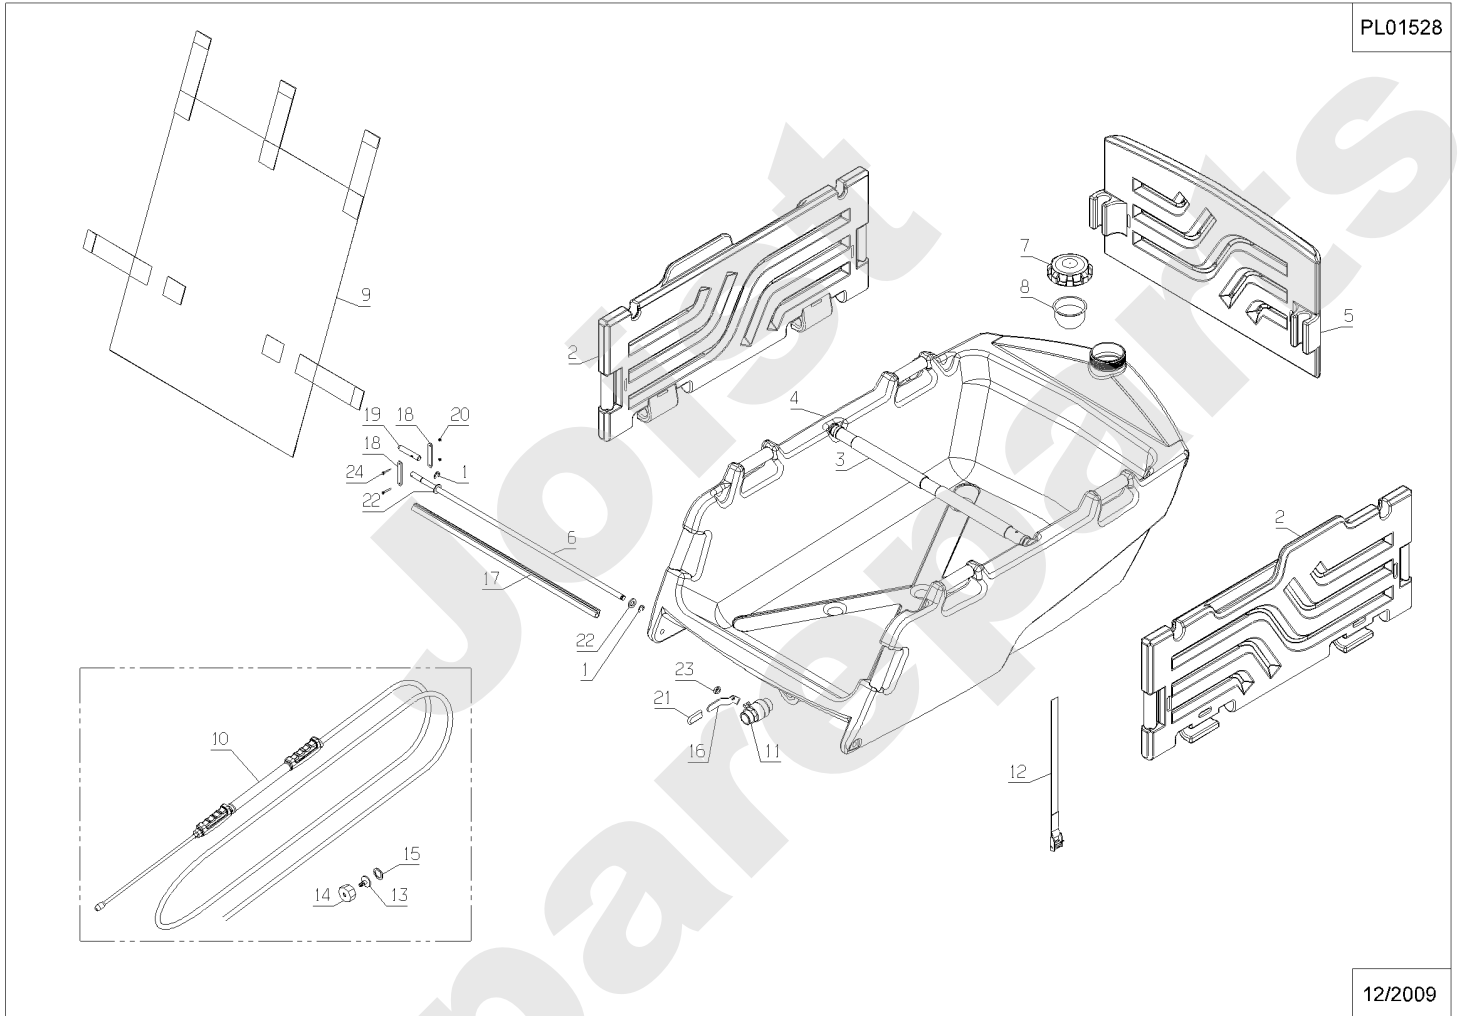

PL01527

12/2009

Meilenstein	Teil-Code	Bezeichnung	Menge
1	1557	MUTTER HM 6 DIN 934	1
2	1559	RING TRUARC 10	1
3	1607	-> 37561	1
4	5043	MUTTER M8	1
5	5232	-> 71201	1
6	9017	MUTTER HM10 DI	1
7	20520	SCHRAUBE M8 X 45	1
8	21475	SCHRAUBE M8X80	1
9	25006	ACHSE	1
10	25176	SCHUTZKAPPE	1
11	25370	VORDERREIFEN	1
12	25379	->25385+25370+25372	1
13	25385	VORNE FELGE GRAU	1
14	25711	FUEHRUNGLAGER	1
15	27507	-> 71205	1
16	28123	ROLLE	1
17	28137	FÜHRUNGSZAPFEN	1
18	28333	ROLLERBÜCHSE	1
19	31368	FEDER	1
20	35068	KUPPELBOLZEN	1
21	35328	GUMMI ANSCHLAG	1
22	35968	DEICHSEL	1
23	35971	BOLZEN	1
24	36007	HAKEN SCHLOSS	1
25	36270	LAGER	1
26	37187	PEDALE	1
27	37194	BOLZEN	1
28	37196	GESTÄNGE	1
29	37222	DEICHSEL BÜGEL	1
30	37565	OB.WERKZEUGTRÄGER	1
31	37567	UNT.WERKZEUGTRÄGER	1
32	37997	SCHRAUBE HM6-16 8.8	1
33	38041	RAHMEN	1

Meilenstein	Teil-Code	Bezeichnung	Menge
34	38067	BEFESTIGUNGS KLOTZ	1
35	38124	KIPPSTÄNDER	1
36	38177	RAHMEN	1
37	38178	LENKER	1
38	38345	SCHRAUBE	1
39	71002	BEILAGSCHEIBE A 21	1
40	71005	FEDERSTECKER	1
41	71032	SECHSKANTSCHRAUBE H	1
42	71079	GABEL 6X24 B DIN 71	1
43	71092	SCHRAUBE HM6-85,8,8	1
44	71170	SCHRAUBE M8X60	1
45	71186	STIFT 6X24	1
46	71228	BETA SPLINTE 4	1
47	71382	SCHRAUBE M8X65	1
48	36700	ELEKT.KABELBAUM	1
49	36728	ELEKT.KABELBAUM	1
50	71001	MUTTER 1/4"	1
51	18796	REGLER	1
52	71167	SCHRAUBE CHC M5X50	1

Meilenstein	Teil-Code	Bezeichnung	Menge
1	1559	RING TRUARC 10	1
2	35921	SEITENWAND	1
3	35922	BALKEN	1
4	35948	KIPPER	1
5	36458	VORDERWAND	1
6	36813	ACHSE	1
7	37581	TANKDECKEL	1
8	37584	FILTER	1
9	37587	TUCH	1
10	37623	DÜSENROHR	1
11	37624	HAHN	1
12	37813	GURT	1
13	38005	PIPETTE	1
14	38006	MUTTER	1
15	38016	DICHTUNG 30X22X2	1
16	38036	HEBEL	1
17	38051	KLAMMER	1
18	38326	SCHWINGARM	1
19	38327	ACHSE	1
20	71012	MUTTER	1
21	40594	GRIFF	1
22	71035	BEILAGSCHEIBE M12 U	1
23	71091	SECHSKANTSCHRAUBE H	1
24	71087	SCHRAUBE HM3-25	1