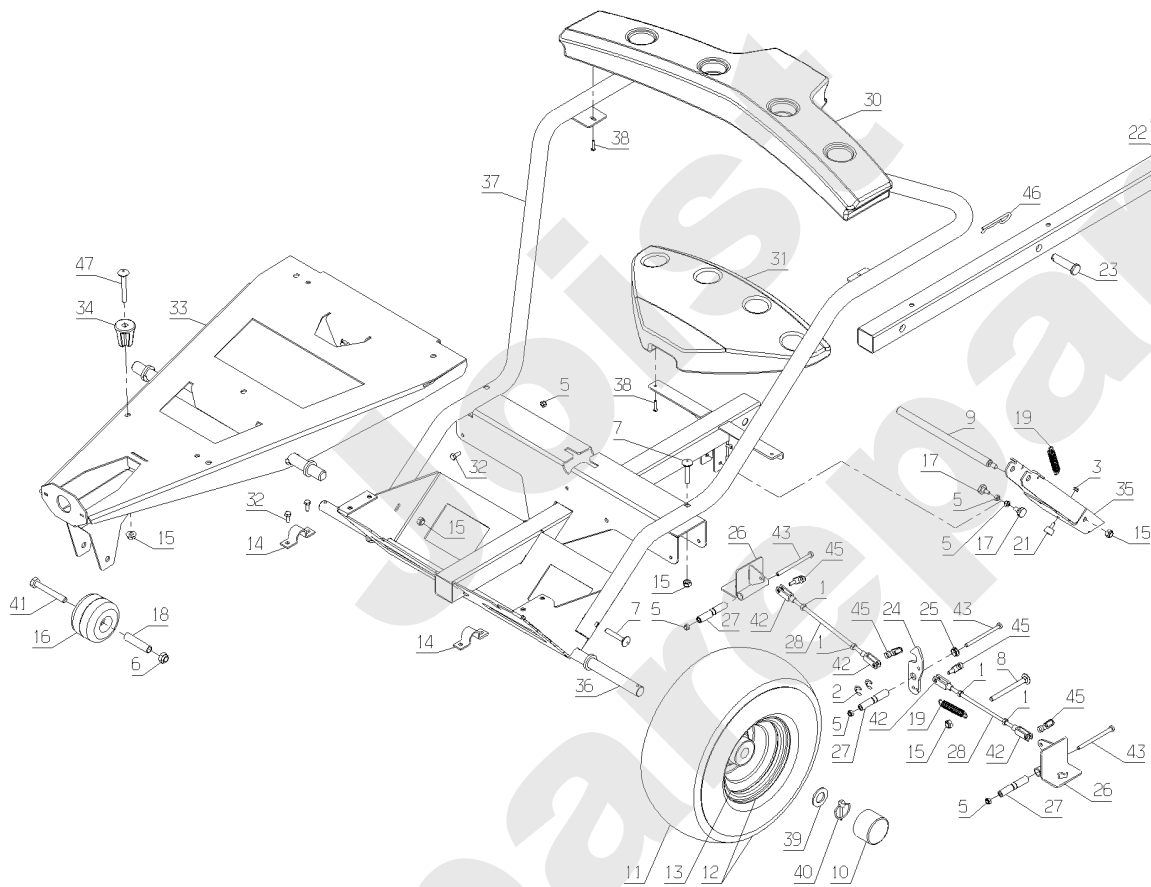

PL01527

12/2009

Meilenstein	Teil-Code	Bezeichnung	Menge
1	1557	MUTTER HM 6 DIN 934	1
2	1559	RING TRUARC 10	1
3	1607	-> 37561	1
4	5043	MUTTER M8	1
5	5232	-> 71201	1
6	9017	MUTTER HM10 DI	1
7	20520	SCHRAUBE M8 X 45	1
8	21475	SCHRAUBE M8X80	1
9	25006	ACHSE	1
10	25176	SCHUTZKAPPE	1
11	25370	VORDERREIFEN	1
12	25379	->25385+25370+25372	1
13	25385	VORNE FELGE GRAU	1
14	25711	FUEHRUNGLAGER	1
15	27507	-> 71205	1
16	28123	ROLLE	1
17	28137	FÜHRUNGSZAPFEN	1
18	28333	ROLLERBÜCHSE	1
19	31368	FEDER	1
20	35068	KUPPELBOLZEN	1
21	35328	GUMMI ANSCHLAG	1
22	35968	DEICHSEL	1
23	35971	BOLZEN	1
24	36007	HAKEN SCHLOSS	1
25	36270	LAGER	1
26	37187	PEDALE	1
27	37194	BOLZEN	1
28	37196	GESTÄNGE	1
29	37222	DEICHSEL BÜGEL	1
30	37565	OB.WERKZEUGTRÄGER	1
31	37567	UNT.WERKZEUGTRÄGER	1
32	37997	SCHRAUBE HM6-16 8.8	1
33	38041	RAHMEN	1

Meilenstein	Teil-Code	Bezeichnung	Menge
34	38067	BEFESTIGUNGS KLOTZ	1
35	38124	KIPPSTÄNDER	1
36	38177	RAHMEN	1
37	38178	LENKER	1
38	38345	SCHRAUBE	1
39	71002	BEILAGSCHEIBE A 21	1
40	71005	FEDERSTECKER	1
41	71032	SECHSKANTSCHRAUBE H	1
42	71079	GABEL 6X24 B DIN 71	1
43	71092	SCHRAUBE HM6-85,8,8	1
44	71170	SCHRAUBE M8X60	1
45	71186	STIFT 6X24	1
46	71228	BETA SPLINTE 4	1
47	71382	SCHRAUBE M8X65	1
48	36700	ELEKT.KABELBAUM	1
49	36728	ELEKT.KABELBAUM	1
50	71001	MUTTER 1/4"	1
51	18796	REGLER	1
52	71167	SCHRAUBE CHC M5X50	1

Meilenstein	Teil-Code	Bezeichnung	Menge
1	1559	RING TRUARC 10	1
2	35921	SEITENWAND	1
3	35922	BALKEN	1
4	35948	KIPPER	1
5	36458	VORDERWAND	1
6	36813	ACHSE	1
7	37581	TANKDECKEL	1
8	37584	FILTER	1
9	37587	TUCH	1
10	37623	DÜSENROHR	1
11	37624	HAHN	1
12	37813	GURT	1
13	38005	PIPETTE	1
14	38006	MUTTER	1
15	38016	DICHTUNG 30X22X2	1
16	38036	HEBEL	1
17	38051	KLAMMER	1
18	38326	SCHWINGARM	1
19	38327	ACHSE	1
20	71012	MUTTER	1
21	40594	GRIFF	1
22	71035	BEILAGSCHEIBE M12 U	1
23	71091	SECHSKANTSCHRAUBE H	1
24	71087	SCHRAUBE HM3-25	1