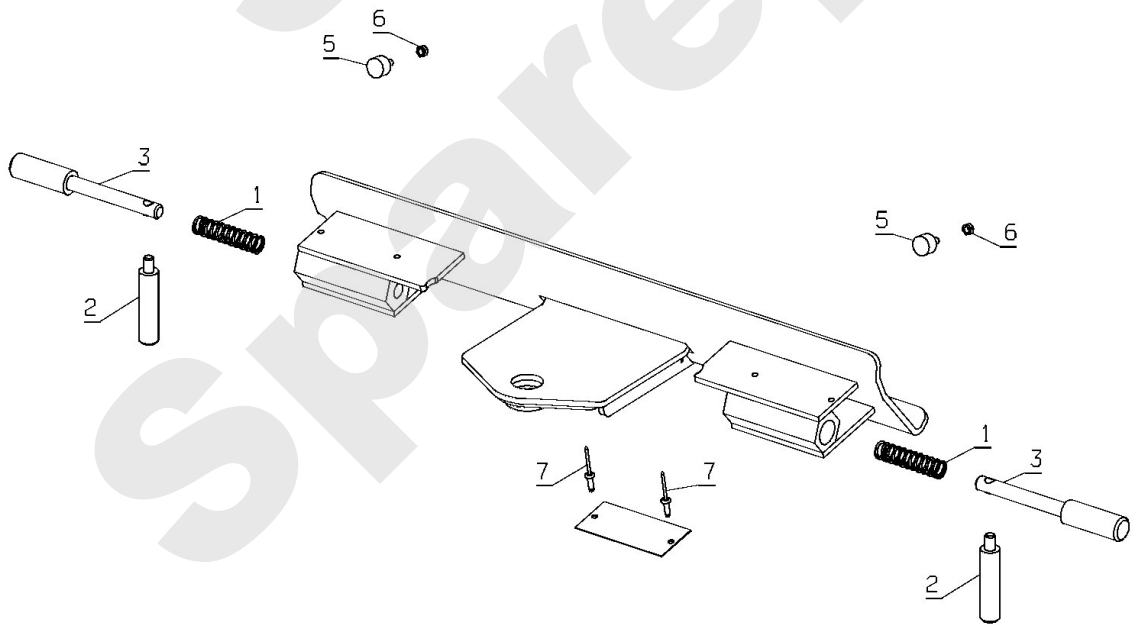

MRD100

PL01242

11/2011

Meilenstein	Teil-Code	Bezeichnung	Menge
1	22457	FEDER	1
2	29372	KORBGRIFF	1
3	29426	KORBBOLZEN	1
4	31390	-> MRD100	1
5	35328	GUMMI ANSCHLAG	1
6	71308	STOPMUTTER M5	1
7	71113	NIETE 4X14,8 (ALU)	1
8	31284	ACHSE	1
9	35068	KUPPELBOLZEN	1
10	27507	-> 71205	1
11	9056	SCHRAUBE 8X25	1
12	37923	WINKEL	1
13	71228	BETA SPLINTE 4	1