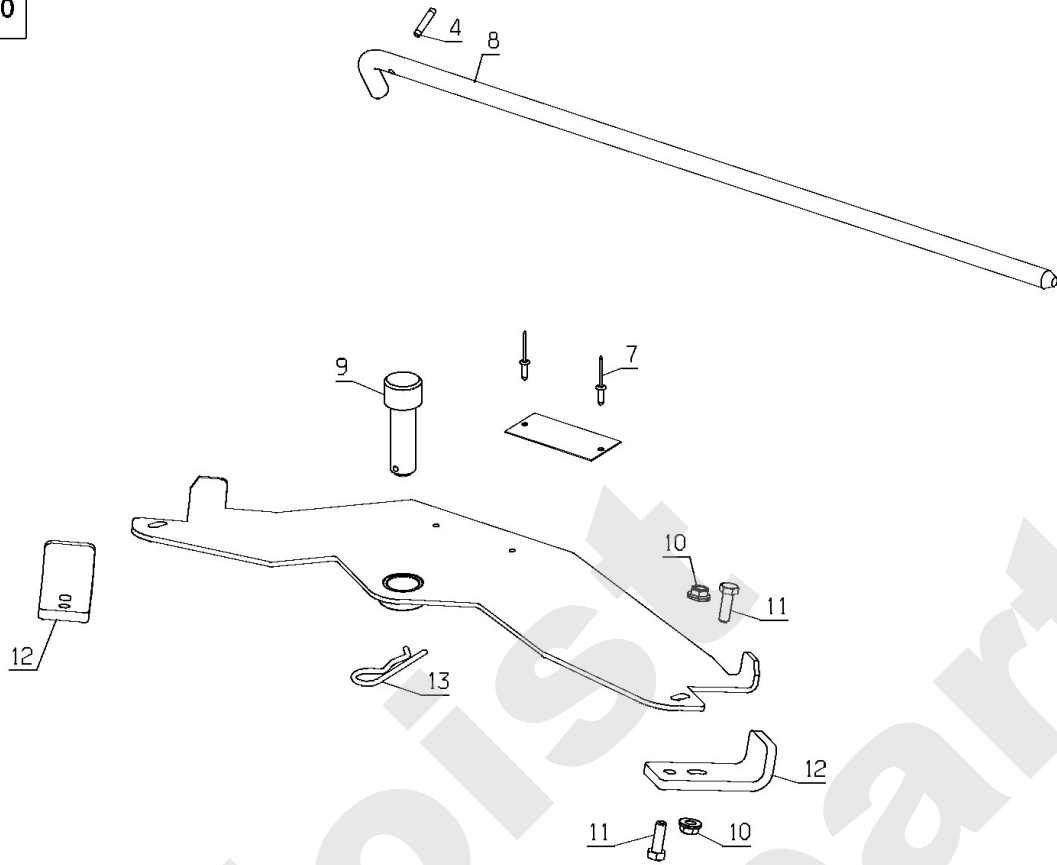

MRD100

PL01242

11/2011

Meilenstein	Teil-Code	Bezeichnung	Menge
1	22457	FEDER	1
2	29372	KORBGRIFF	1
3	29426	KORBBOLZEN	1
4	31390	-> MRD100	1
5	35328	GUMMI ANSCHLAG	1
6	71308	STOPMUTTER M5	1
7	71113	NIETE 4X14,8 (ALU)	1
8	31284	ACHSE	1
9	35068	KUPPELBOLZEN	1
10	27507	-> 71205	1
11	9056	SCHRAUBE 8X25	1
12	37923	WINKEL	1
13	71228	BETA SPLINTE 4	1