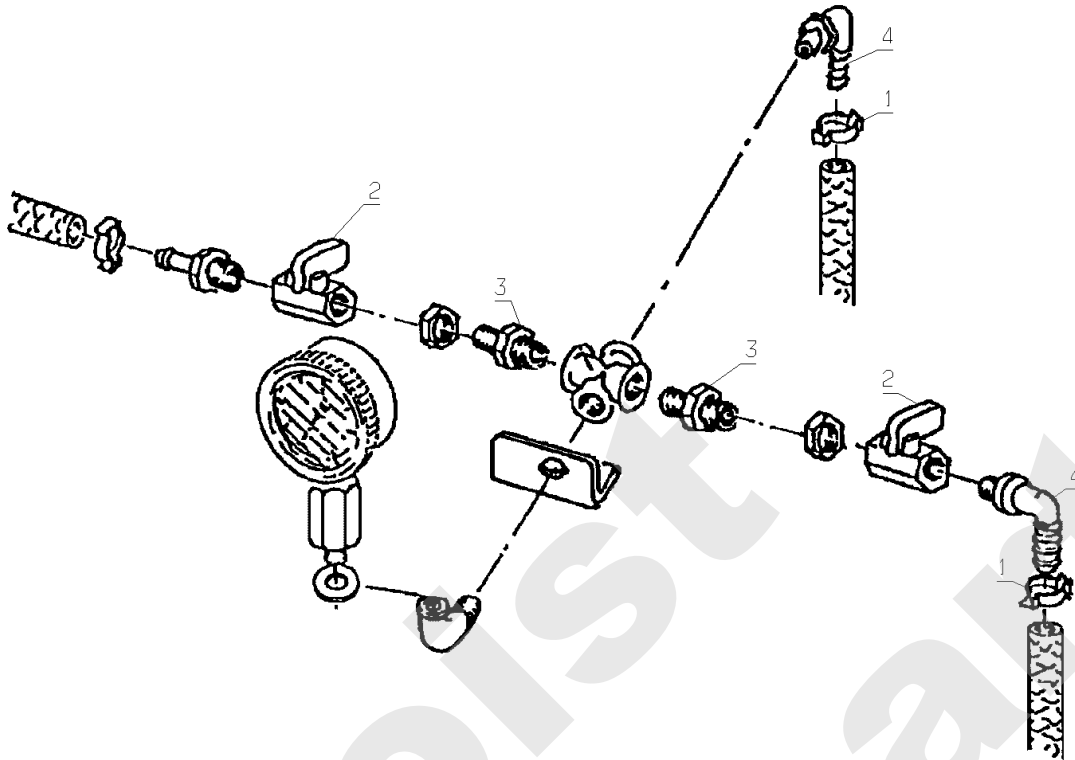

MP124

PL01365

04/2010

Meilenstein	Teil-Code	Bezeichnung	Menge
1	30558	SCHELLE	1
2	30559	T VERBINDUNGSSTÜCK	1
3	34626	MUTTER + DICHTUNG	1
4	30869	BLAUE SPRITZDÜSE	1
5	30709	MEMBRANE	1
6	30710	VENTIL	1
7	30795	MUTTER	1
8	34554	VENTIL + MUTTER	1
9	34071	SPRÜH. GEHÄUSE	1

Joist
Spareparts

MP124

PL01367

04/2008

Meilenstein	Teil-Code	Bezeichnung	Menge
1	30558	SCHELLE	1
2	30560	HAHN	1
3	30561	ADAPTER 1/4-1/4	1
4	30562	WINKEL VERB.STÜCK	1
5	34611	ADAPTER	1

Joist
Spareparts

MP124

PL01366

04/2008

Meilenstein	Teil-Code	Bezeichnung	Menge
1	30869	BLAUE SPRITZDÜSE	1

Joist
Spareparts

MP124

PL01368

04/2008

Meilenstein	Teil-Code	Bezeichnung	Menge
1	30558	SCHELLE	1
2	30559	T VERBINDUNGSSTÜCK	1
3	30560	HAHN	1
4	30561	ADAPTER 1/4-1/4	1
5	30562	WINKEL VERB.STÜCK	1
6	30579	DRUCKANZEIGE	1
7	30655	MP124 FILTER	1
8	30676	SATZ 4 VENTILE	1
9	30677	SATZ 2 MEMBRANEN	1
10	30706	SATZ VON 2 KÖPFE	1
11	30708	PUMPENKOLBEN	1
12	30797	ELEKTRIK PUMPE	1

Meilenstein	Teil-Code	Bezeichnung	Menge
34	31410	TANKUHR	1
35	31495	SCHLAUCH	1
36	31496	KÜHLERSCHLAUCH HINT	1
37	35404	DIESEL TANK HALTERG	1
38	34015	DICHTUNG	1
39	70086	SECHSKANTSCHRAUBE H	1
40	71075	SCHEIBE	1
41	71110	SECHSKANTSCHRAUBE H	1
42	71223	SCHRAUBE M8X50	1
43	71343	FEDERSCHEIBE A8	1
44	29934	EINFULLVERSCHLUSS	1
45	34011	RIEMEN	1
46	40216	FILTEREINSATZ	1
47	35914	RECHTE HALTERUNG	1
48	35851	RECHT.MOTOR HALTERG	1