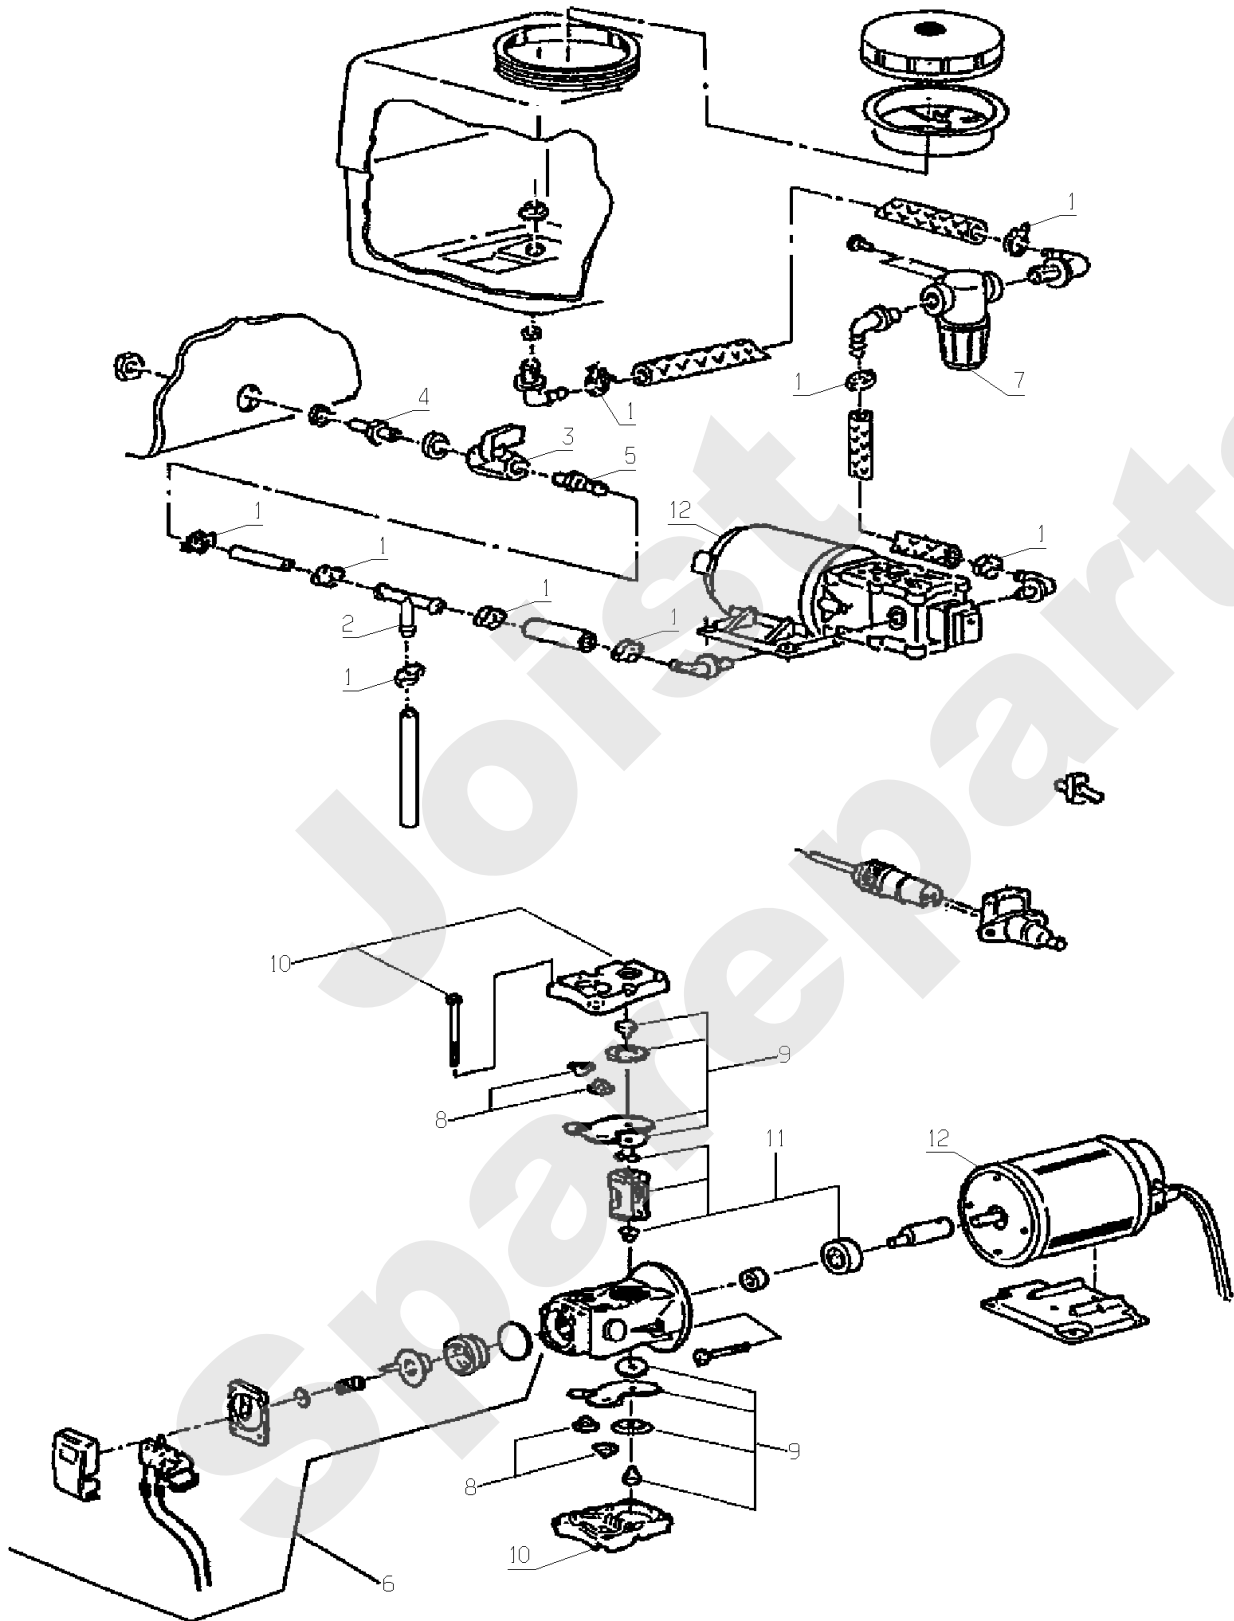

PL01366

04/2008

Meilenstein	Teil-Code	Bezeichnung	Menge
1	30869	BLAUE SPRITZDÜSE	1

Joist
Spareparts

MP124

PL01368

04/2008

Meilenstein	Teil-Code	Bezeichnung	Menge
1	30558	SCHELLE	1
2	30559	T VERBINDUNGSSTÜCK	1
3	30560	HAHN	1
4	30561	ADAPTER 1/4-1/4	1
5	30562	WINKEL VERB.STÜCK	1
6	30579	DRUCKANZEIGE	1
7	30655	MP124 FILTER	1
8	30676	SATZ 4 VENTILE	1
9	30677	SATZ 2 MEMBRANEN	1
10	30706	SATZ VON 2 KÖPFE	1
11	30708	PUMPENKOLBEN	1
12	30797	ELEKTRIK PUMPE	1

Joist
Spareparts

MP124

PL01367

02/2014

Meilenstein	Teil-Code	Bezeichnung	Menge
1	2021	-> 71205	1
2	2233	-> 71049	1
3	2244	-> 71052	1
4	5232	-> 71201	1
5	5334	-> 37997	1
6	6169	SECHSKANTSCH.HM8X16	1
7	9017	MUTTER HM10 DI	1
8	20507	SECHSKANT.HM 6X20	1
9	20521	-> 7035	1
10	21036	BEILAGSCHEIBE 10,5	1
11	21270	SCHEIBE 6,4	1
12	22011	SCHRAUBE M 8X20	1
13	25266	BENZIN FILTER	1
14	31001	MOTOR LOMB.LDW 702	1
15	32324	-> 50911	1
16	35852	LINKE VORNE HALTERG	1
17	7334	-> 71413	1
18	35872	RECHTE VORN.HALTERG	1
19	35845	ANLASSER HALTERUNG	1
20	31037	LUFTFILTER	1
21	31043	AUSPUFF	1
22	71324	SCHRAUBE M12X25 8,8	1
23	71325	FEDERSCHEIBE A12	1
24	31100	KRAFTSTOFF TANK	1
25	35850	LINKE MOTOR HALTERG	1
26	31260	KRAFSTOFFTANK HALT.	1
27	31267	KRAFTSTOFFTANK HALT	1
28	31305	LUFT SCHLAUCH	1
29	31306	LUFTSCHLAUCH	1
30	31311	FILTER HALTERUNG	1
31	31315	WASSERSCHLAUCH	1
32	31316	KÜHLER SCHLAUCH	1
33	31338	FILTER HALTERUNG	1

Meilenstein	Teil-Code	Bezeichnung	Menge
34	31410	TANKUHR	1
35	31495	SCHLAUCH	1
36	31496	KÜHLERSCHLAUCH HINT	1
37	35404	DIESEL TANK HALTERG	1
38	34015	DICHTUNG	1
39	70086	SECHSKANTSCHRAUBE H	1
40	71075	SCHEIBE	1
41	71110	SECHSKANTSCHRAUBE H	1
42	71223	SCHRAUBE M8X50	1
43	71343	FEDERSCHEIBE A8	1
44	29934	EINFULLVERSCHLUSS	1
45	34011	RIEMEN	1
46	40216	FILTEREINSATZ	1
47	35914	RECHTE HALTERUNG	1
48	35851	RECHT.MOTOR HALTERG	1