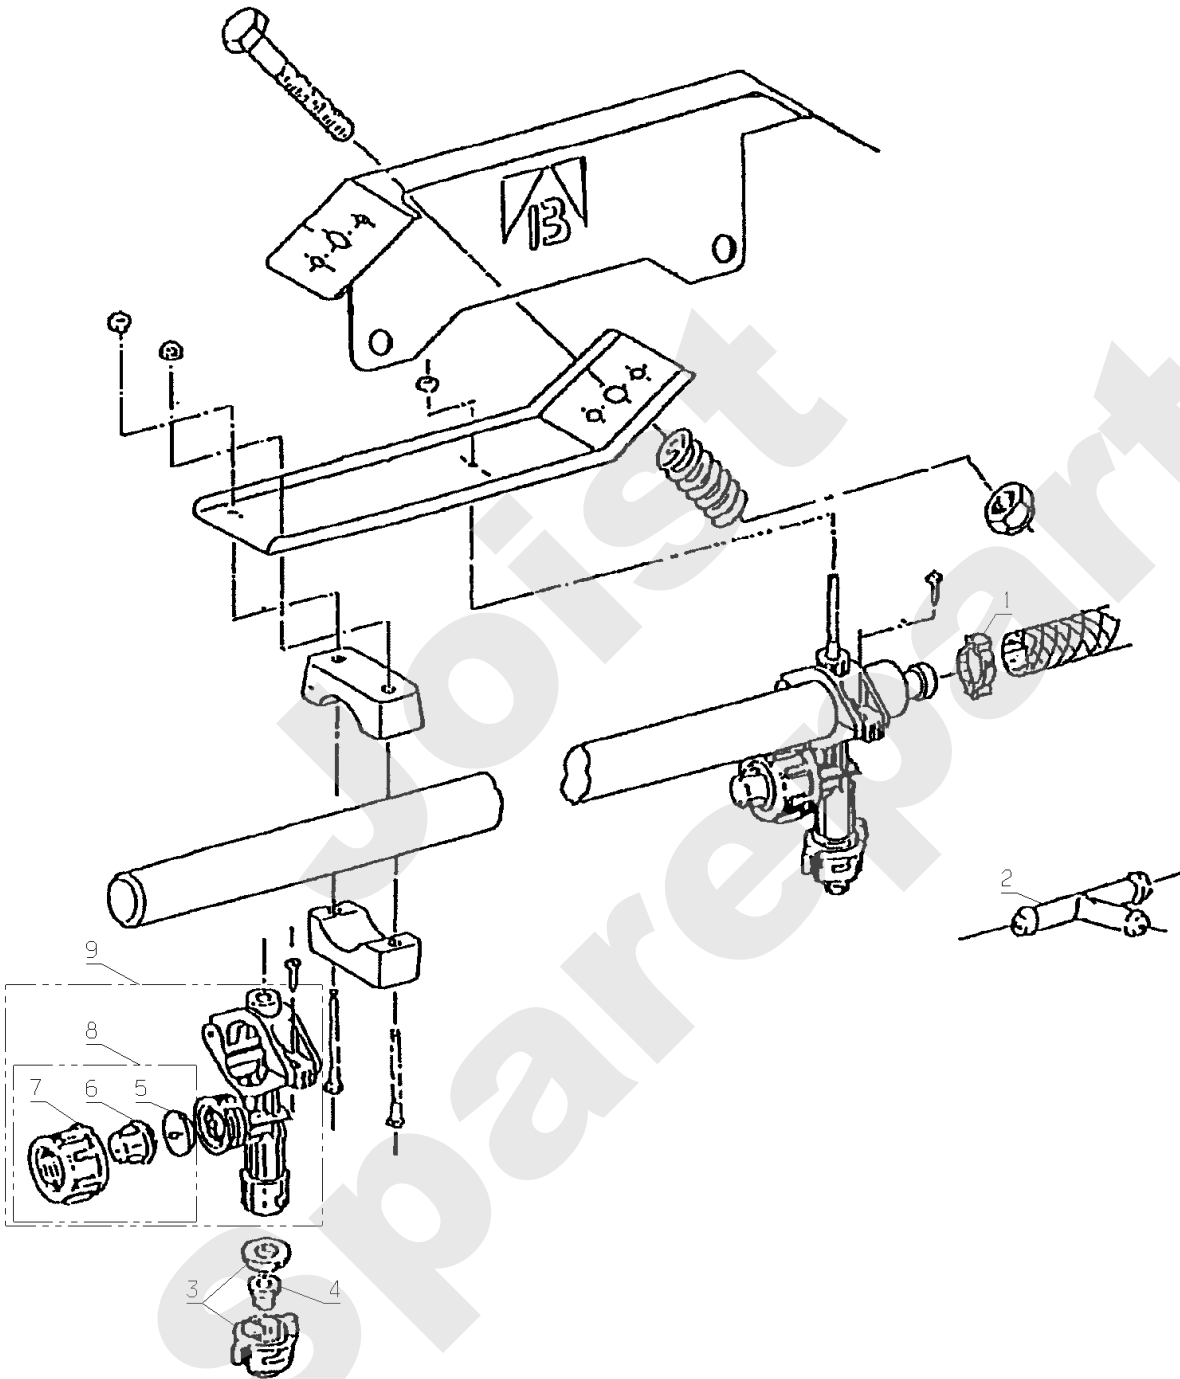

MP124

PL01365

04/2010

Meilenstein	Teil-Code	Bezeichnung	Menge
1	30558	SCHELLE	1
2	30559	T VERBINDUNGSSTÜCK	1
3	34626	MUTTER + DICHTUNG	1
4	30869	BLAUE SPRITZDÜSE	1
5	30709	MEMBRANE	1
6	30710	VENTIL	1
7	30795	MUTTER	1
8	34554	VENTIL + MUTTER	1
9	34071	SPRÜH. GEHÄUSE	1

Joist
Spareparts

MP124

PL01367

04/2008

Meilenstein	Teil-Code	Bezeichnung	Menge
1	30558	SCHELLE	1
2	30560	HAHN	1
3	30561	ADAPTER 1/4-1/4	1
4	30562	WINKEL VERB.STÜCK	1
5	34611	ADAPTER	1

Joist
Spareparts

MP124

PL01366

04/2008

Meilenstein	Teil-Code	Bezeichnung	Menge
1	30869	BLAUE SPRITZDÜSE	1

Joist
Spareparts

MP124

PL01368

04/2008

Meilenstein	Teil-Code	Bezeichnung	Menge
1	30558	SCHELLE	1
2	30559	T VERBINDUNGSSTÜCK	1
3	30560	HAHN	1
4	30561	ADAPTER 1/4-1/4	1
5	30562	WINKEL VERB.STÜCK	1
6	30579	DRUCKANZEIGE	1
7	30655	MP124 FILTER	1
8	30676	SATZ 4 VENTILE	1
9	30677	SATZ 2 MEMBRANEN	1
10	30706	SATZ VON 2 KÖPFE	1
11	30708	PUMPENKOLBEN	1
12	30797	ELEKTRIK PUMPE	1

Meilenstein	Teil-Code	Bezeichnung	Menge
34	31410	TANKUHR	1
35	31495	SCHLAUCH	1
36	31496	KÜHLERSCHLAUCH HINT	1
37	35404	DIESEL TANK HALTERG	1
38	34015	DICHTUNG	1
39	70086	SECHSKANTSCHRAUBE H	1
40	71075	SCHEIBE	1
41	71110	SECHSKANTSCHRAUBE H	1
42	71223	SCHRAUBE M8X50	1
43	71343	FEDERSCHEIBE A8	1
44	29934	EINFULLVERSCHLUSS	1
45	34011	RIEMEN	1
46	40216	FILTEREINSATZ	1
47	35914	RECHTE HALTERUNG	1
48	35851	RECHT.MOTOR HALTERG	1