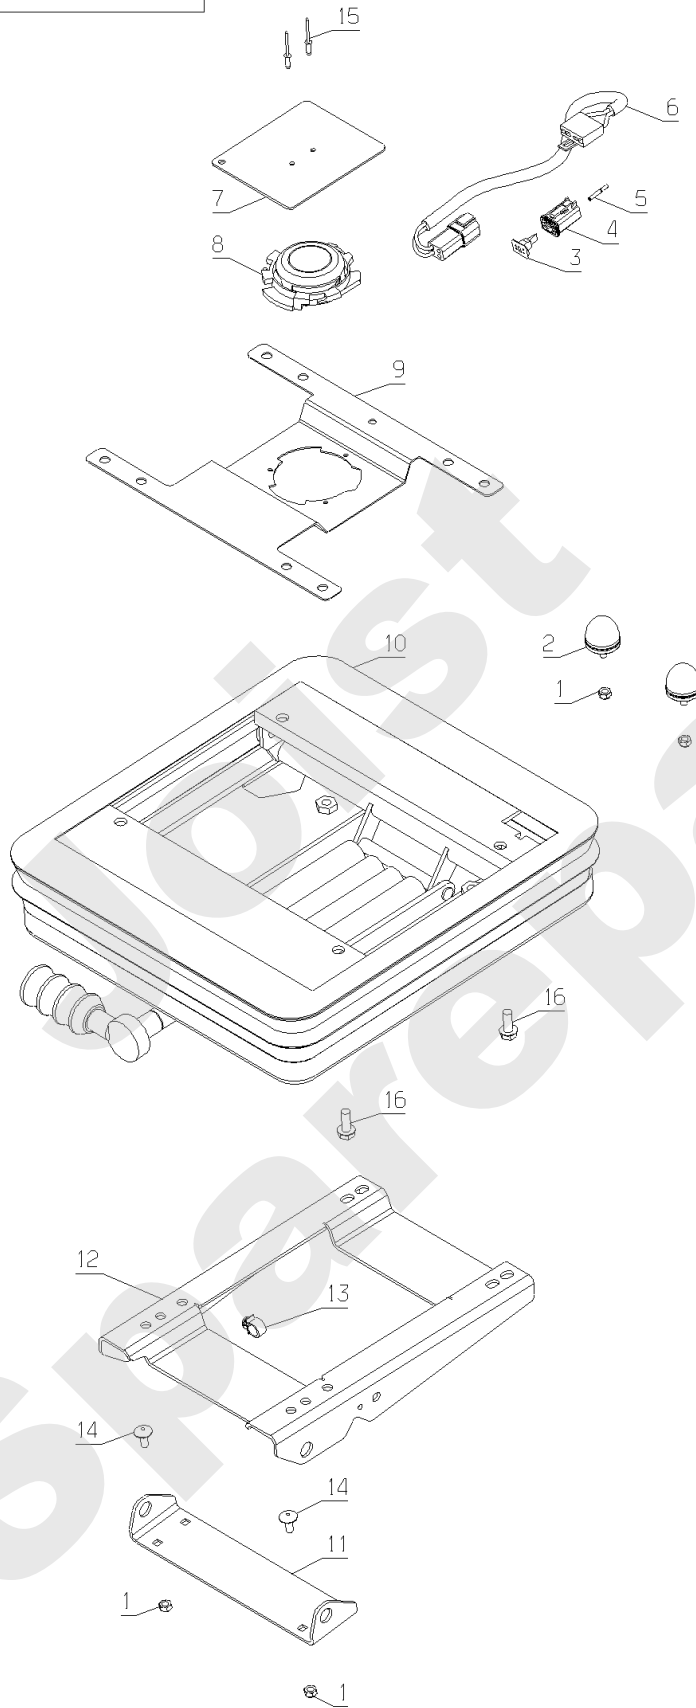

MO102A MVEHH 110001 -> 111959

PL01318

Meilenstein	Teil-Code	Bezeichnung	Menge
1	5232	-> 71201	1
2	25010	GUMMIANSCHLAG	1
3	30191	KEIL 4WEGE STECK.MÄ	1
4	30195	4 WEGE STECKER M	1
5	30200	WEIBL.STECK.DEUTSCH	1
6	30688	SITZ KABELBAUM	1
7	30689	BENÜTZ.DETECT.BLECH	1
8	30690	SITZ SCHALTER	1
9	30718	SCHALTER BLECH	1
10	32111	SITZFEDERUNG	1
11	32141	SITZ GELENK GABEL	1
12	32145	HALTERUNG	1
13	32219	KLAMMER 12X2	1
14	71069	SCHRAUBE JM 6X16 DI	1
15	71139	NIETE	1
16	71413	SCHRAUBE HM 8-20	1