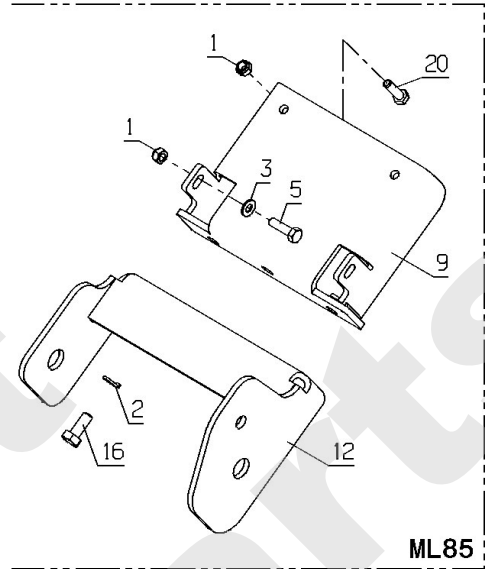

PL02183

ML85

ML80

11/2014

Meilenstein	Teil-Code	Bezeichnung	Menge
1	2021	-> 71205	1
2	2244	-> 71052	1
3	7335	SCHEIBE A 8,4	1
4	9017	MUTTER HM10 DI	1
5	9061	SCHRAUBE 8X30	1
6	21270	SCHEIBE 6,4	1
8	38224	HEBEL	1
9	38235	ZUB.HALTERUNG	1
10	38238	SPERRSPINDEL	1
11	38239	BOLZEN	1
12	38479	VERSTÄRCK.PLATTE	1
13	38480	VERSTÄRKUNGS PLATTE	1
14	38563	HALTERUNGSARM	1
15	38578	KABEL + BED.HEBEL	1
16	70086	SECHSKANTSCHRAUBE H	1
17	71002	BEILAGSCHEIBE A 21	1
18	71005	FEDERSTECKER	1
19	71248	KERBSTIFT 5X26	1
20	71413	SCHRAUBE HM 8-20	1