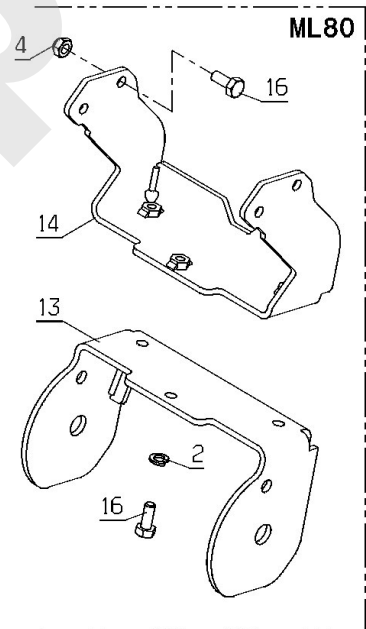

PL02183

ML85

ML80

11/2014

Meilenstein	Teil-Code	Bezeichnung	Menge
1	2021	-> 71205	1
2	2244	-> 71052	1
3	7335	SCHEIBE A 8,4	1
4	9017	MUTTER HM10 DI	1
5	9061	SCHRAUBE 8X30	1
6	21270	SCHEIBE 6,4	1
8	38224	HEBEL	1
9	38235	ZUB.HALTERUNG	1
10	38238	SPERRSPINDEL	1
11	38239	BOLZEN	1
12	38479	VERSTÄRCK.PLATTE	1
13	38480	VERSTÄRKUNGS PLATTE	1
14	38563	HALTERUNGSARM	1
15	38578	KABEL + BED.HEBEL	1
16	70086	SECHSKANTSCHRAUBE H	1
17	71002	BEILAGSCHEIBE A 21	1
18	71005	FEDERSTECKER	1
19	71248	KERBSTIFT 5X26	1
20	71413	SCHRAUBE HM 8-20	1