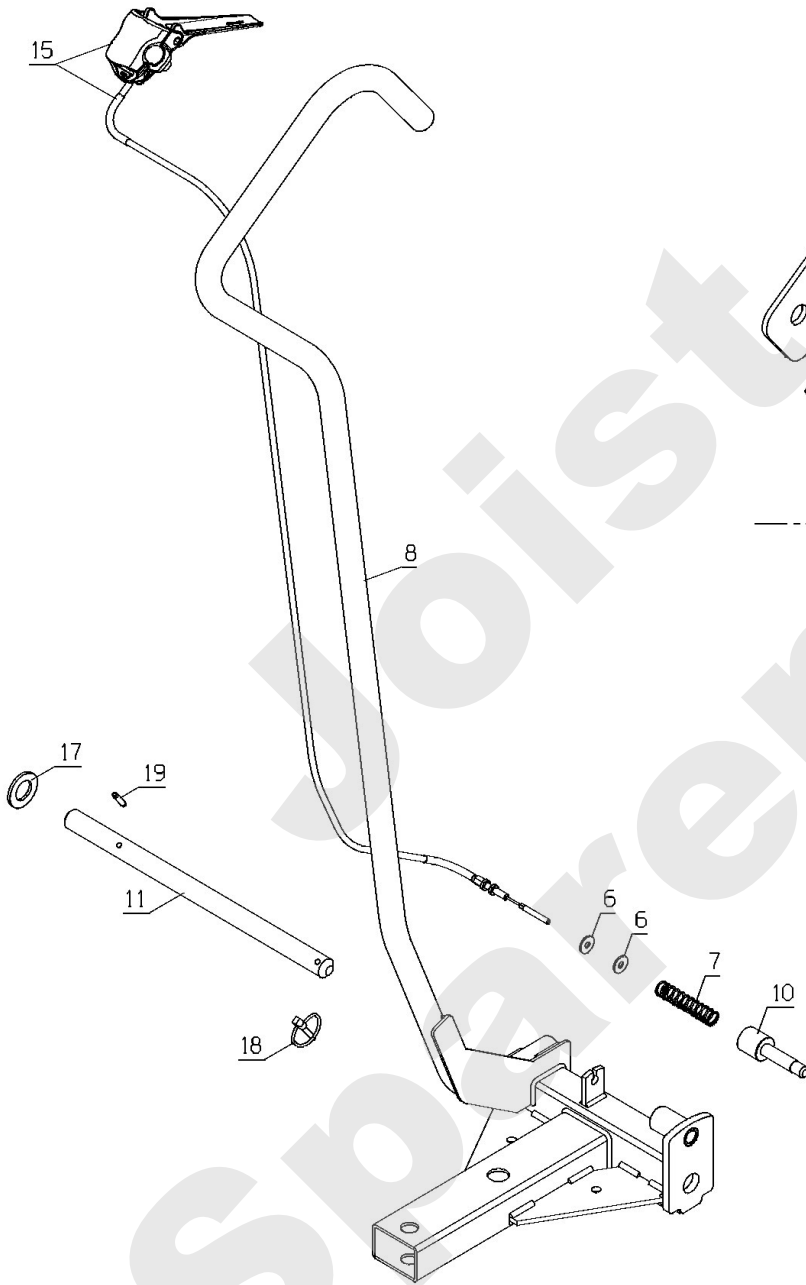

PL02183

ML85

ML80

11/2014

Meilenstein	Teil-Code	Bezeichnung	Menge
1	2021	-> 71205	1
2	2244	-> 71052	1
3	7335	SCHEIBE A 8,4	1
4	9017	MUTTER HM10 DI	1
5	9061	SCHRAUBE 8X30	1
6	21270	SCHEIBE 6,4	1
8	38224	HEBEL	1
9	38235	ZUB.HALTERUNG	1
10	38238	SPERRSPINDEL	1
11	38239	BOLZEN	1
12	38479	VERSTÄRCK.PLATTE	1
13	38480	VERSTÄRKUNGS PLATTE	1
14	38563	HALTERUNGSARM	1
15	38578	KABEL + BED.HEBEL	1
16	70086	SECHSKANTSCHRAUBE H	1
17	71002	BEILAGSCHEIBE A 21	1
18	71005	FEDERSTECKER	1
19	71248	KERBSTIFT 5X26	1
20	71413	SCHRAUBE HM 8-20	1