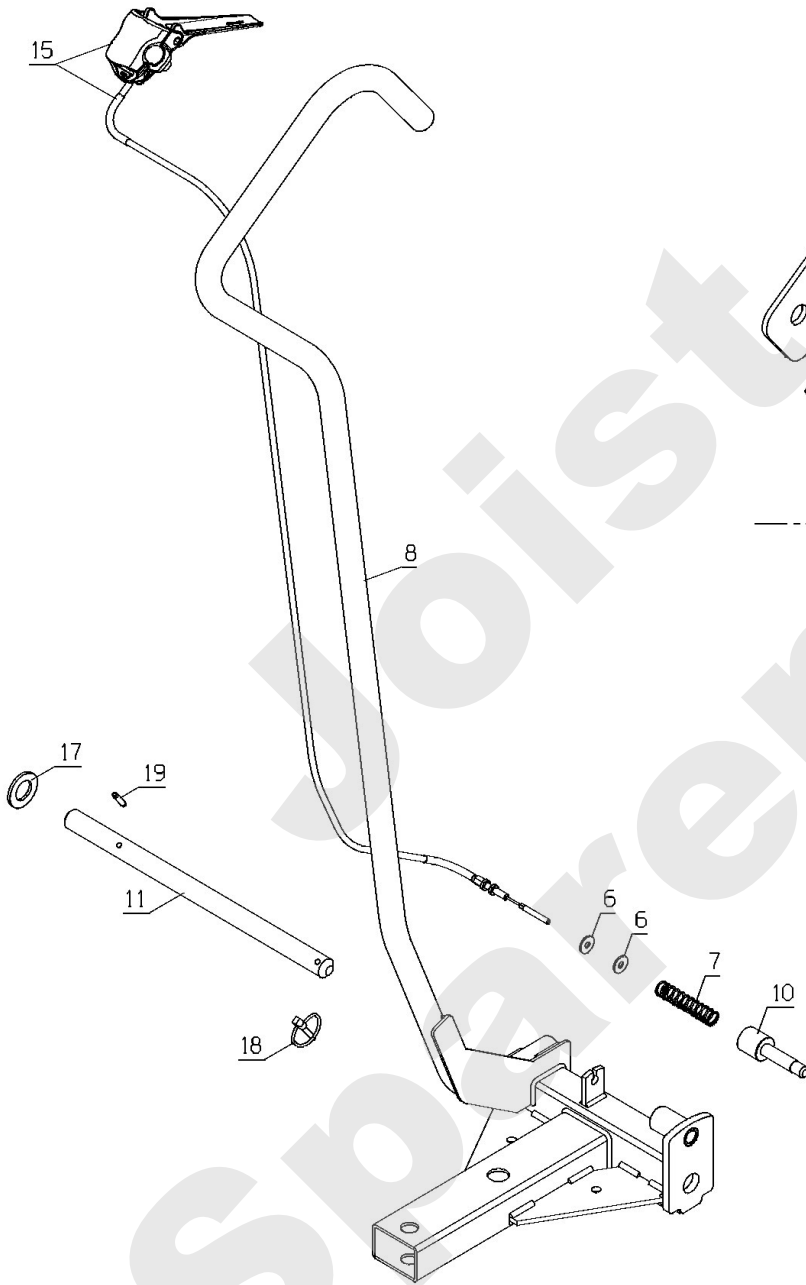

PL02183

11/2014

Meilenstein	Teil-Code	Bezeichnung	Menge
1	2021	-> 71205	1
2	2244	-> 71052	1
3	7335	SCHEIBE A 8,4	1
4	9017	MUTTER HM10 DI	1
5	9061	SCHRAUBE 8X30	1
6	21270	SCHEIBE 6,4	1
8	38224	HEBEL	1
9	38235	ZUB.HALTERUNG	1
10	38238	SPERRSPINDEL	1
11	38239	BOLZEN	1
12	38479	VERSTÄRCK.PLATTE	1
13	38480	VERSTÄRKUNGS PLATTE	1
14	38563	HALTERUNGSARM	1
15	38578	KABEL + BED.HEBEL	1
16	70086	SECHSKANTSCHRAUBE H	1
17	71002	BEILAGSCHEIBE A 21	1
18	71005	FEDERSTECKER	1
19	71248	KERBSTIFT 5X26	1
20	71413	SCHRAUBE HM 8-20	1