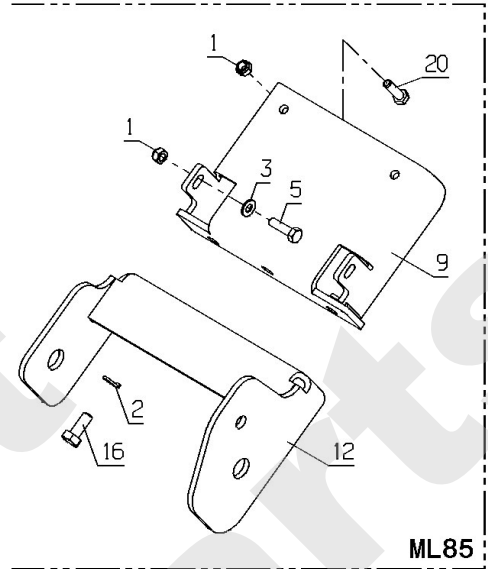

PL02183

11/2014

Meilenstein	Teil-Code	Bezeichnung	Menge
1	2021	-> 71205	1
2	2244	-> 71052	1
3	7335	SCHEIBE A 8,4	1
4	9017	MUTTER HM10 DI	1
5	9061	SCHRAUBE 8X30	1
6	21270	SCHEIBE 6,4	1
8	38224	HEBEL	1
9	38235	ZUB.HALTERUNG	1
10	38238	SPERRSPINDEL	1
11	38239	BOLZEN	1
12	38479	VERSTÄRCK.PLATTE	1
13	38480	VERSTÄRKUNGS PLATTE	1
14	38563	HALTERUNGSARM	1
15	38578	KABEL + BED.HEBEL	1
16	70086	SECHSKANTSCHRAUBE H	1
17	71002	BEILAGSCHEIBE A 21	1
18	71005	FEDERSTECKER	1
19	71248	KERBSTIFT 5X26	1
20	71413	SCHRAUBE HM 8-20	1