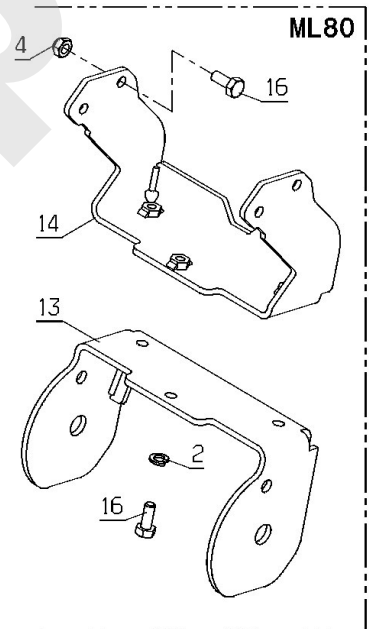

PL02183

11/2014

Meilenstein	Teil-Code	Bezeichnung	Menge
1	2021	-> 71205	1
2	2244	-> 71052	1
3	7335	SCHEIBE A 8,4	1
4	9017	MUTTER HM10 DI	1
5	9061	SCHRAUBE 8X30	1
6	21270	SCHEIBE 6,4	1
8	38224	HEBEL	1
9	38235	ZUB.HALTERUNG	1
10	38238	SPERRSPINDEL	1
11	38239	BOLZEN	1
12	38479	VERSTÄRCK.PLATTE	1
13	38480	VERSTÄRKUNGS PLATTE	1
14	38563	HALTERUNGSARM	1
15	38578	KABEL + BED.HEBEL	1
16	70086	SECHSKANTSCHRAUBE H	1
17	71002	BEILAGSCHEIBE A 21	1
18	71005	FEDERSTECKER	1
19	71248	KERBSTIFT 5X26	1
20	71413	SCHRAUBE HM 8-20	1