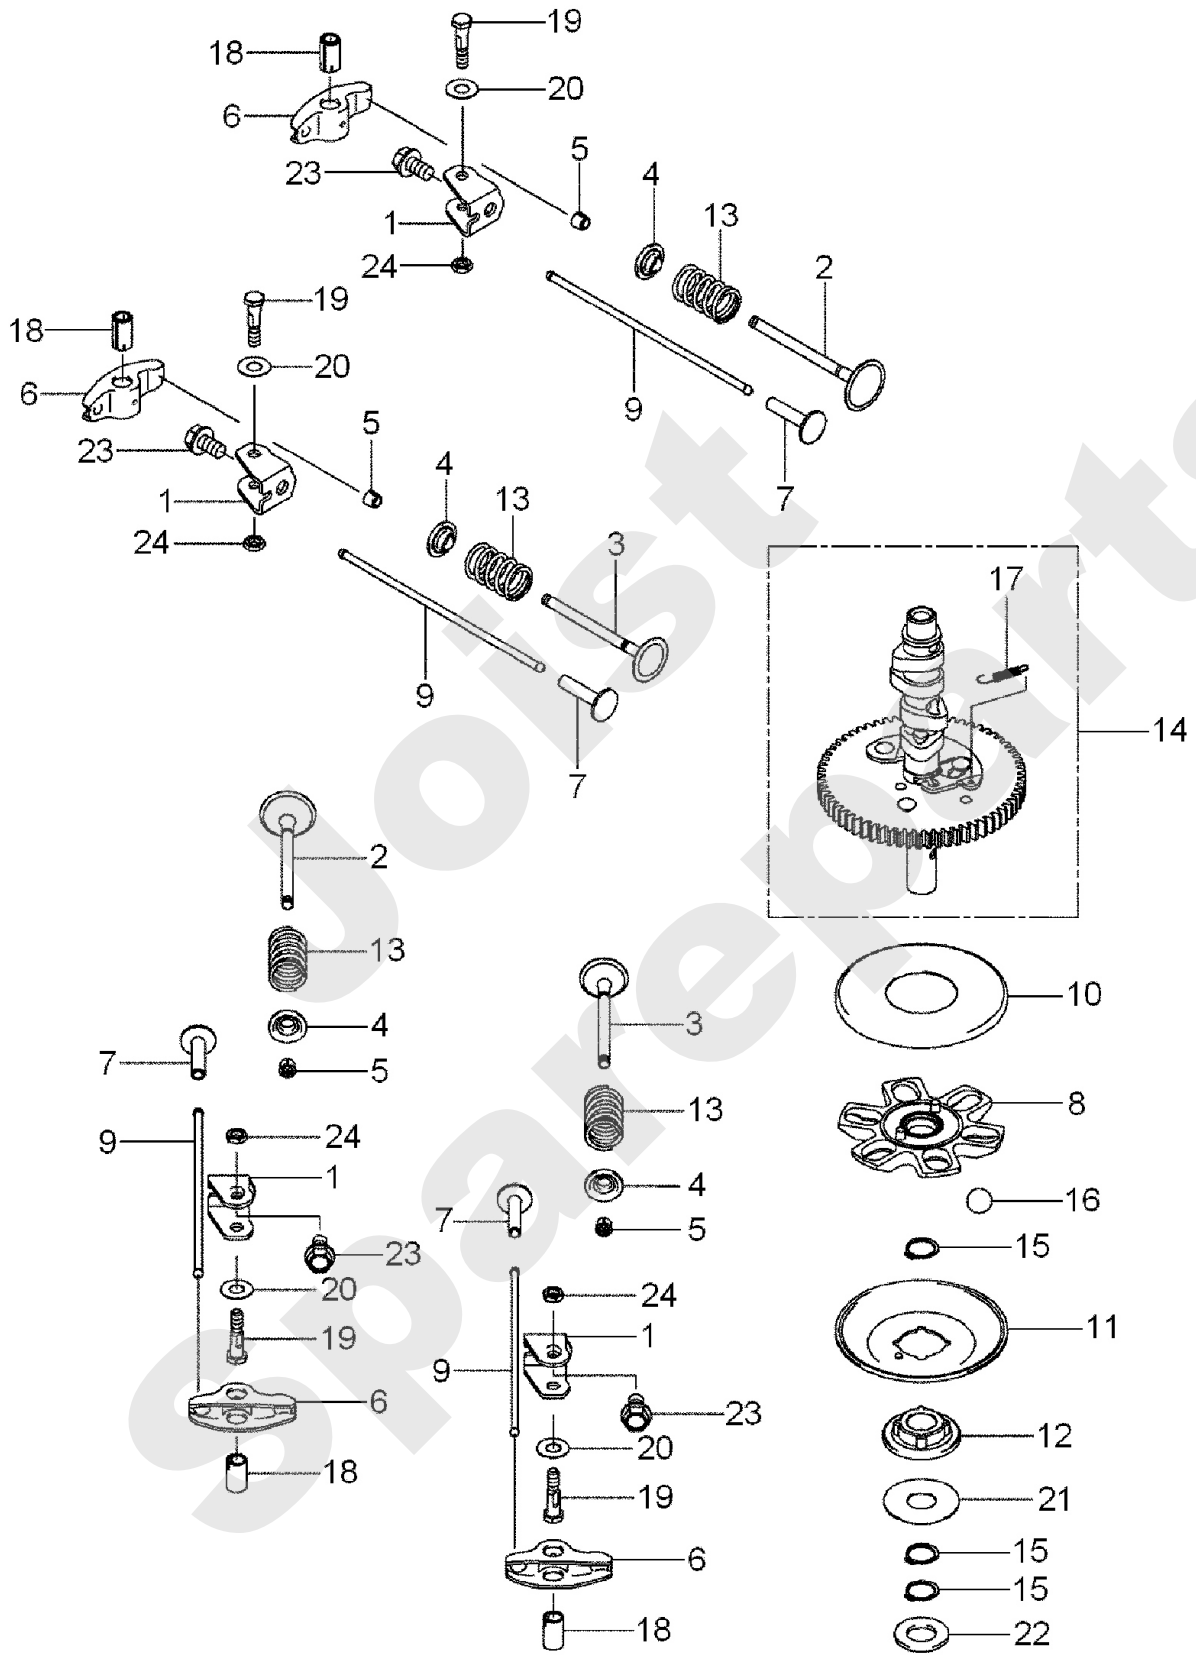

KAWASAKI
FS481V

PL01984

Meilenstein	Teil-Code	Bezeichnung	Menge
1	15258	HALTERUNG	1
2	15267	EINLASSVENTIL	1
3	15268	ABLASS VENTIL	1
4	18135	SCHEIBE	1
5	18136	SCHEIBE	1
6	15269	KIPPEBEL	1
7	18138	STÖSSEL	1
8	15275	FÜHRUNG	1
9	15282	STÖSSELSTANGE	1
10	18159	PLATTE	1
11	18162	PLATTE	1
12	15365	BÜCHSE	1
13	15381	FEDER	1
14	15392	NOCKENWELLE	1
15	18224	SEEGERING	1
16	18239	KUGEL	1
17	18241	FEDER	1
18	15500	BÜCHSE	1
19	15501	SCHRAUBE 6X29,5	1
20	15516	SCHEIBE 8,1X18X0,5	1
21	15517	SCHEIBE 16X42X0,91	1
22	15520	SCHEIBE	1
23	15278	SCHRAUBE 8X14	1
24	15354	MUTTER 6MM	1