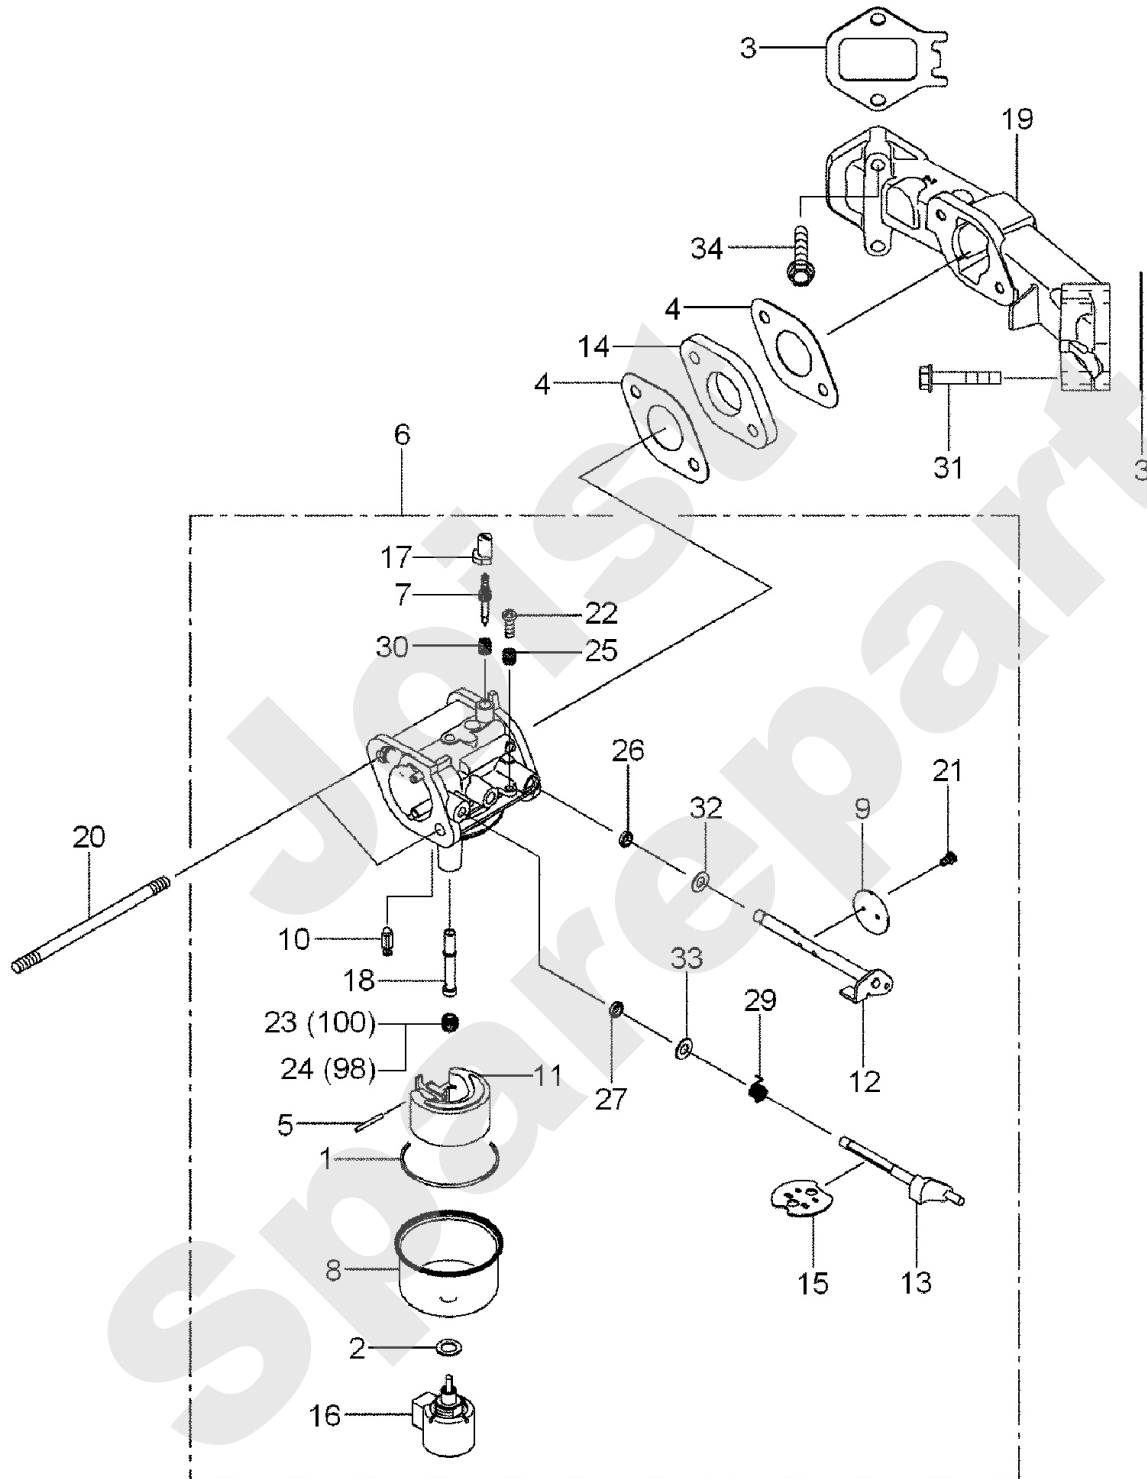

KAWASAKI
FS481V

PL01989

Meilenstein	Teil-Code	Bezeichnung	Menge
1	18130	DICHTUNG	1
2	18131	DICHTUNG	1
3	15263	DICHTUNG	1
4	15266	DICHTUNG	1
5	18154	SCHWIMMERACHSE	1
6	15290	VERGASER	1
7	15291	LUFTREGUL.SCHRAUBE	1
8	18169	SCHWIMMKAPPE	1
9	18170	GASKLAPPE	1
10	18171	SCHWIMMERNADEL	1
11	18172	SCHWIMMER	1
12	18174	GASKLAPPEACHSE	1
13	15292	KLAPPE ACHSE	1
14	18288	INSULATEUR	1
15	15298	STARTER Klappe	1
16	18295	SOLENOIDE	1
17	18195	BÜCHSE	1
18	15393	LUFTRICHTER	1
19	15399	SAMMELSAUGROHR	1
20	15420	STANGE 6X98	1
21	18219	SCHRAUBE	1
22	18220	SCHRAUBE	1
23	18350	GICLEUR 100	1
24	18351	GICLEUR 98	1
25	18006	FEDER	1
26	15490	DICHTUNG	1
27	15493	DICHTUNG	1
29	15497	FEDER	1
30	18246	FEDER	1
31	15503	SCHRAUBE 6X37	1
32	15515	SCHEIBE	1
33	18008	DICHTUNG	1
34	18343	VIS	1