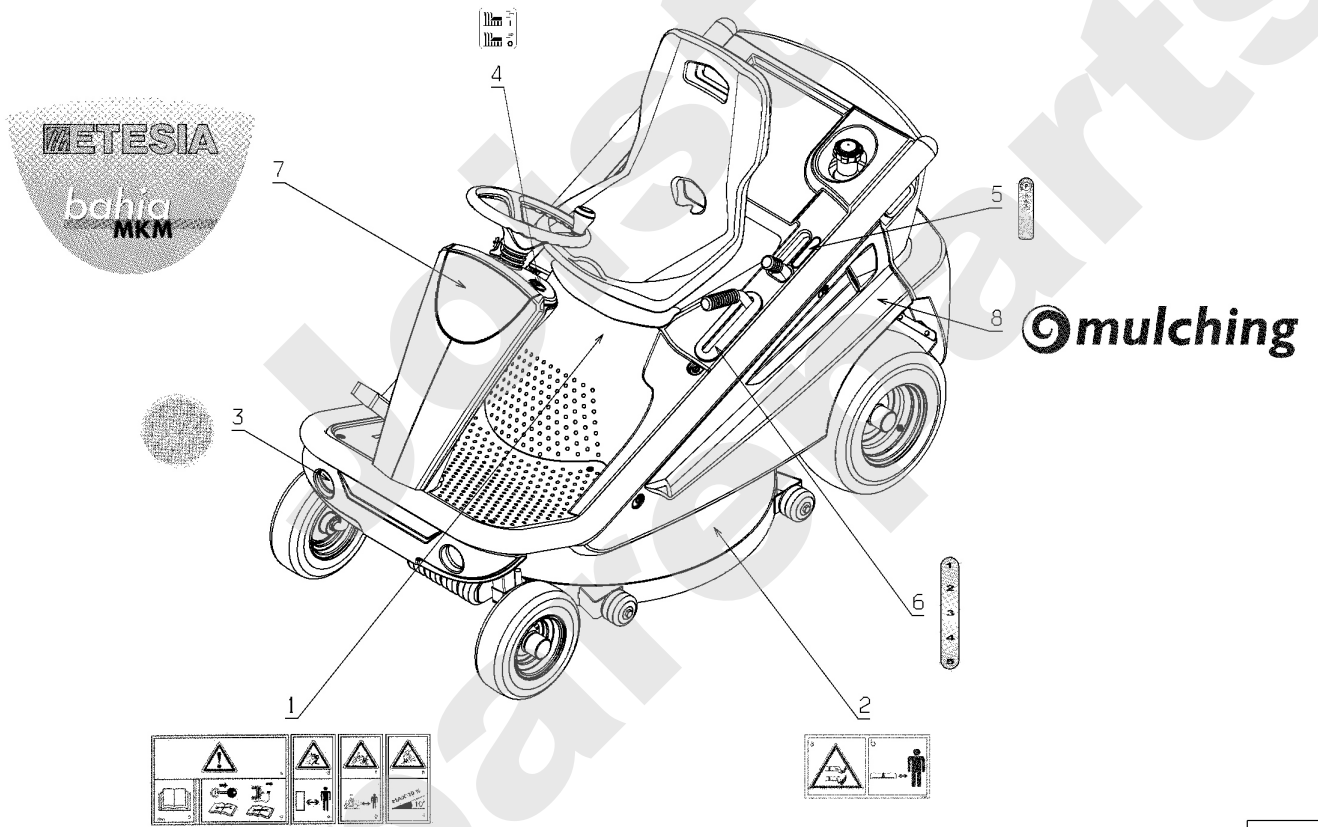

PL02008

01/2013

Meilenstein	Teil-Code	Bezeichnung	Menge
1	13021	AUFKLEBER WARNUNG	1
2	13062	AUFKLEBER MÄHWERK	1
3	35866	BLINKLEUCHTE AUFKL.	1
4	37831	AUFKLEBER - MESSER	1
5	38052	AUFKLEBER	1
6	38054	AUFKLEBER	1
7	39301	AUFKLEBER MKM	1
8	39932	AUFKLEBER	1

Joist
Spareparts