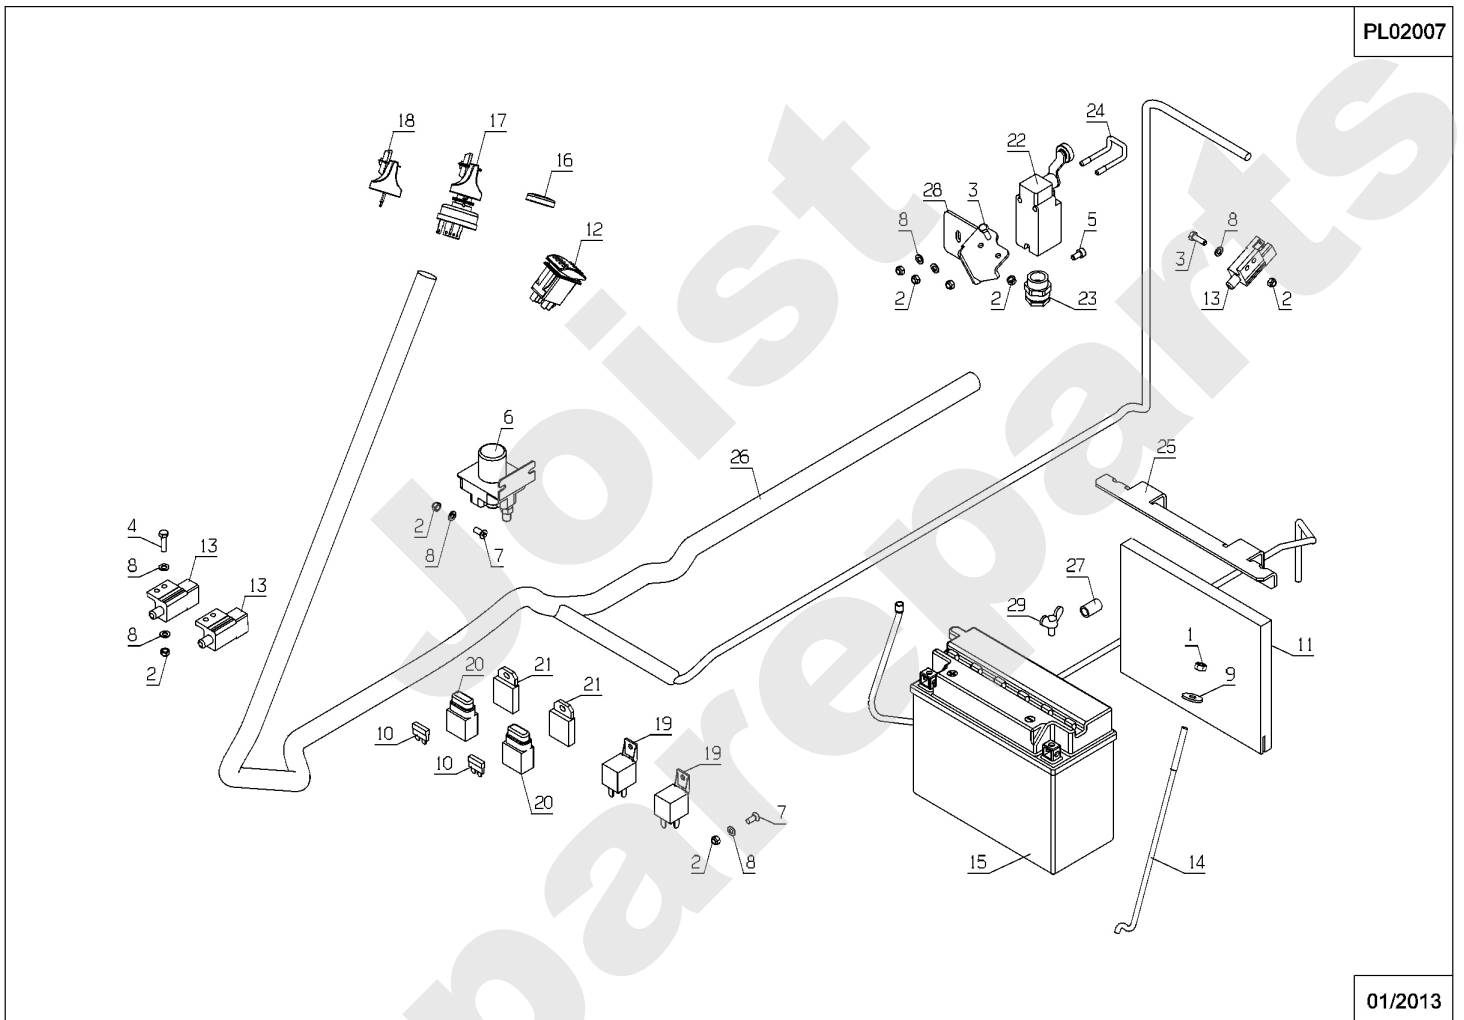

Meilenstein	Teil-Code	Bezeichnung	Menge
1	1557	MUTTER HM 6 DIN 934	1
2	1607	-> 37561	1
3	2009	SCHRAUBE M5 X 16	1
4	5071	SCHRAUBE HM5X20	1
5	5464	SCHRAUBE M5X10	1
6	16604	ANLASSERRELAIS KIT	1
7	20563	SCHRAUBE 5X12	1
8	20564	SCHEIBE 5,5	1
9	22029	BEILAGSCHEIBE B 6,5	1
10	25828	SICHERUNG 25A 12V	1
11	28015	BATTERIEWÄRMESCHUTZ	1
12	28063	-> 52494	1
13	28159	SCHALTER	1
14	28164	BEFESTIGUNGSTANGE	1
15	28326	-> 52101	1
16	28382	VERZIERT.ZÜNDSCHLOS	1
17	28384	ZÜNDSCHLOSS	1
18	28388	ZÜNDSCHLÜSSEL	1
19	28392	UMSCHALTREL.WASSERD	1
20	28582	SICHERUNGSTRÄGER	1
21	28594	LASCHE	1
22	29257	KONTAKTSCHALTER	1
23	29789	KABELSTOPFBÜCHSE	1
24	35213	SCHALTER BEFESTIGG	1
25	35675	BATTERI.BEFESTIGUNG	1
26	39303	ELEK.KABELB.MKM	1
27	42019	BÜCHSE 12X8,2X19	1
28	50083	SITZ SCHAL.HALTER.	1
29	71236	FLÜGELSCH.M6X12	1