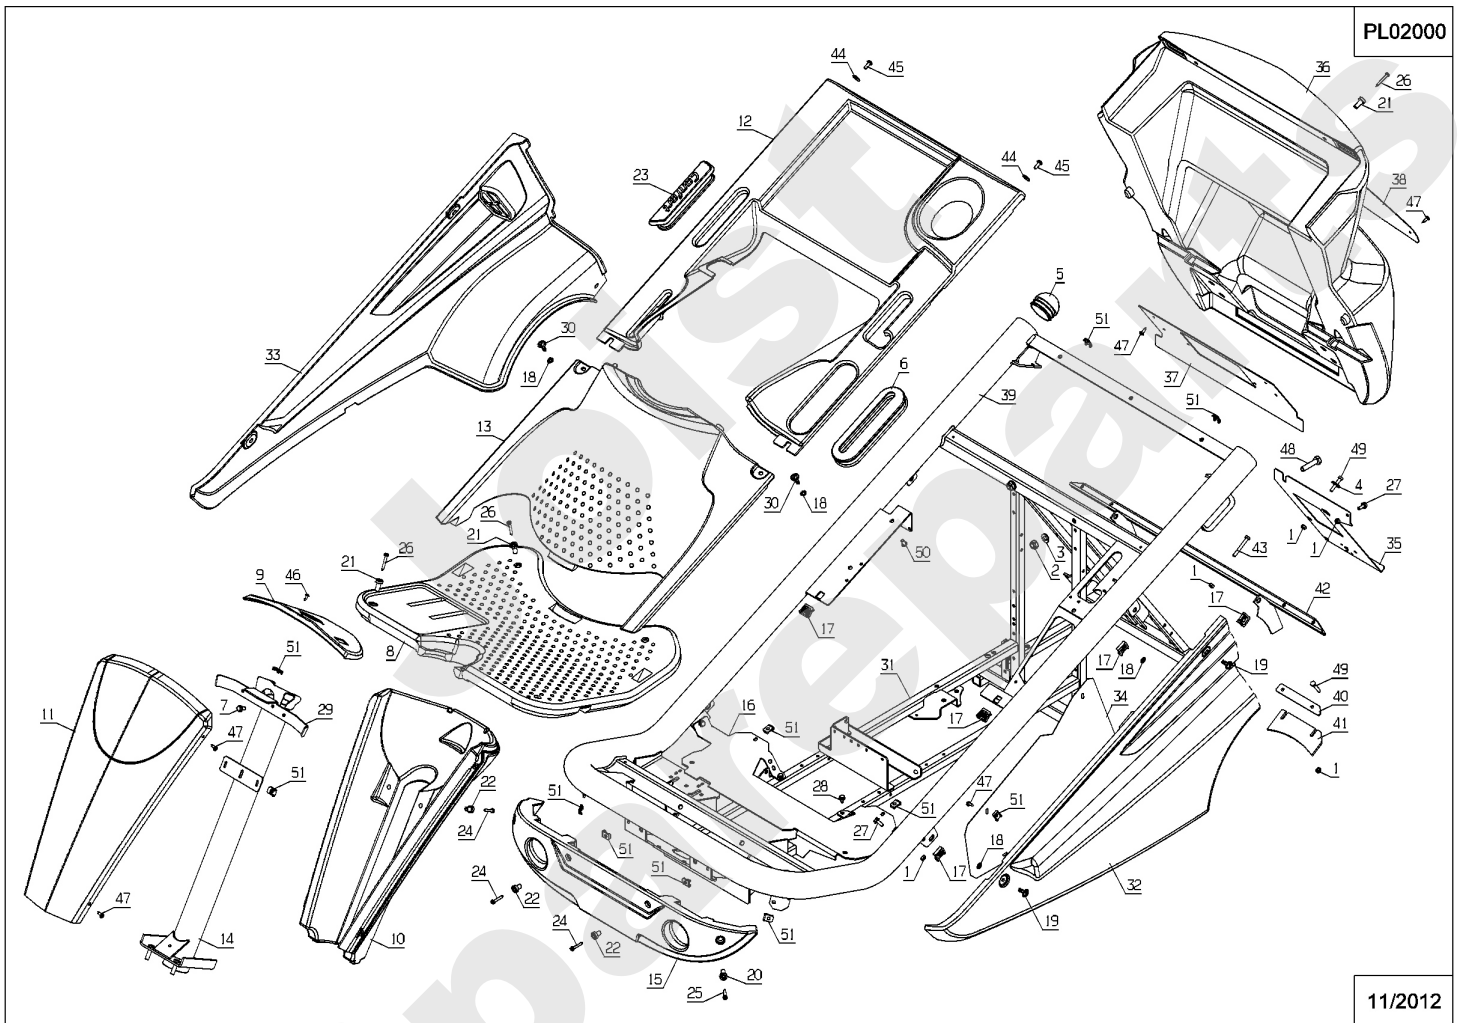

Meilenstein	Teil-Code	Bezeichnung	Menge
1	5232	-> 71201	1
2	9017	MUTTER HM10 DI	1
3	21036	BEILAGSCHEIBE 10.5	1
4	22029	BEILAGSCHEIBE B 6,5	1
5	28056	ROHRSTOPFEN 60	1
6	28242	SCHUTZBALG	1
7	36489	SCHRAUBE XM6-12	1
8	36716	FUSSBODEN	1
9	36717	SCHALTТАFFEL	1
10	36719	KONSOLE	1
11	36722	KONSOLE VERKL.WEISS	1
12	36723	HINTERE ABDECK.WEISS	1
13	36724	VORD.ABDECK.WEISS	1
14	36842	LENKSÄULEROHR KPL G	1
15	37328	LENKUNG VERKL.SCHW.	1
16	37339	HALTERUNG	1
17	37499	AUFNAHME 1/4 UMDREH	1
18	37500	1/4 UMDREH SCHEIBE	1
19	37501	1/4 UMDREH.VERRIEGE	1
20	37796	BÜCHSE LG 29.7	1
21	37797	BÜCHSE LG 20	1
22	37798	BÜCHSE LG 13	1
23	37825	STOPFEN	1
24	37836	SCHRAUBE ST4.8-32,C	1
25	37837	SCHRAUBE ST4.8-45,C	1
26	37901	SCHRAUBE ST4.8-38,C	1
27	37997	SCHRAUBE HM6-16 8,8	1
28	38408	SCHRAUBE HM6-16 8,8	1
29	38422	VERSTÄRKUNGSPLATTE	1
30	39230	1/4 UMDREH.SCHRAUBE	1
31	39517	RAHMEN	1
32	39536	LINKE VERKLEIDUNG	1
33	39537	RECHTE VERKLEIDUNG	1