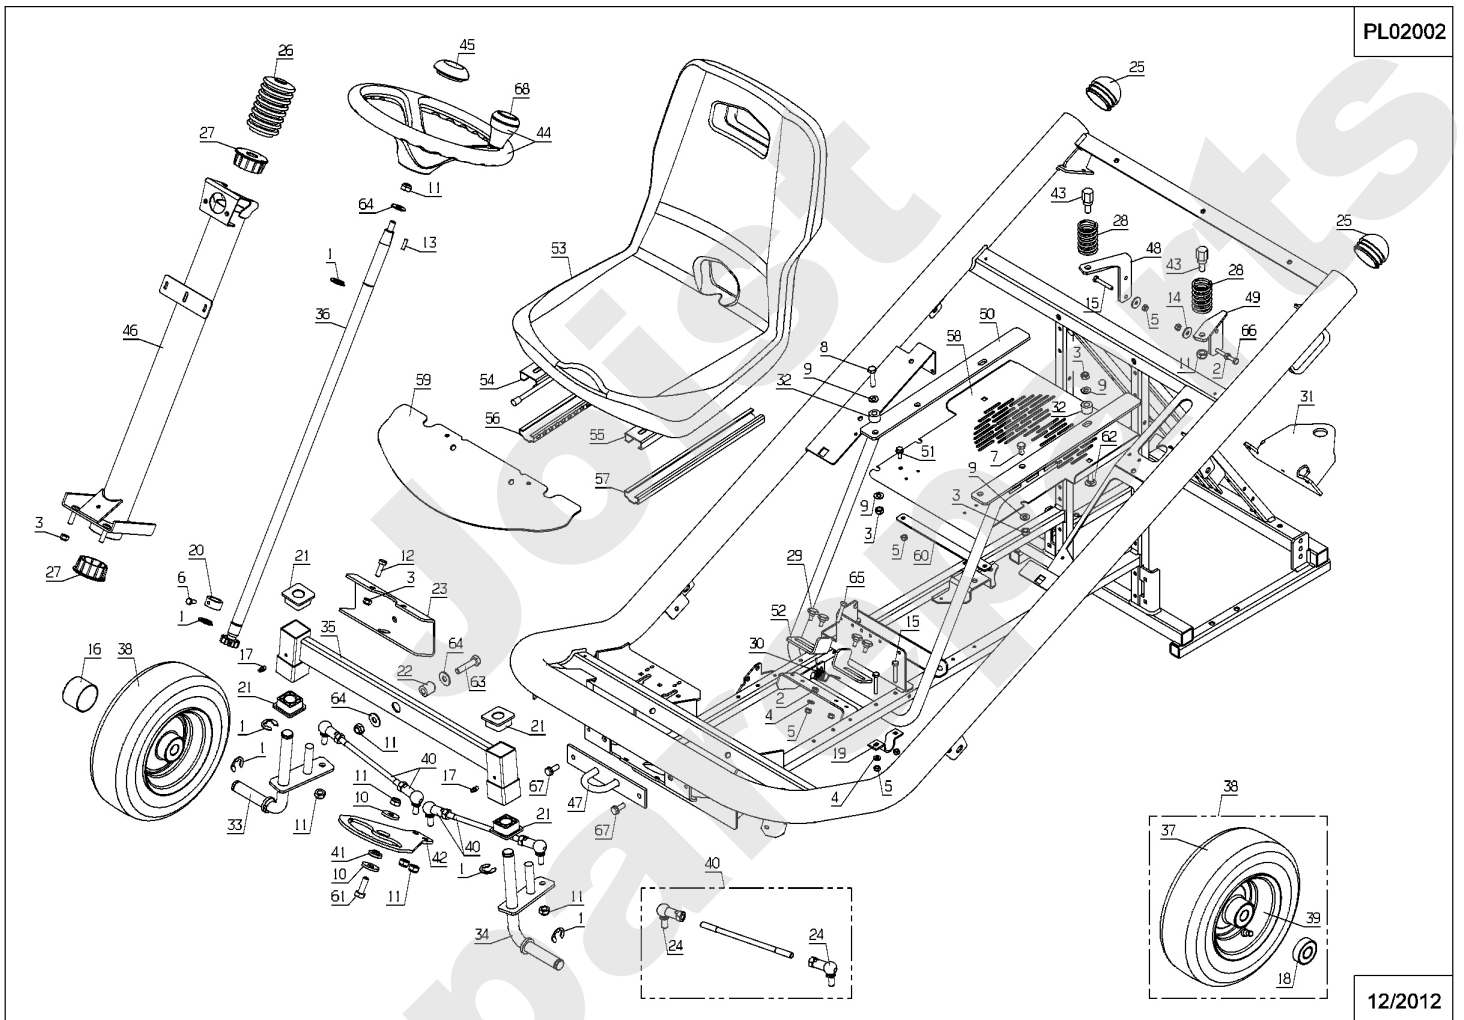

PL02002

12/2012

Meilenstein	Teil-Code	Bezeichnung	Menge
1	1513	SEEGERING 15	1
2	1557	MUTTER HM 6 DIN 934	1
3	2021	-> 71205	1
4	2235	SCHEIBE A 6.4	1
5	5232	-> 71201	1
6	5334	-> 37997	1
7	6169	SECHSKANTSCH.HM8X16	1
8	7038	SECHSKANTSCHRAUBE H	1
9	7335	SCHEIBE A 8,4	1
10	9009	SCHEIBE.11X32X4	1
11	9017	MUTTER HM10 DI	1
12	9056	SCHRAUBE 8X25	1
13	20606	KEIL 5X5X20	1
14	22029	BEILAGSCHEIBE B 6,5	1
15	22456	SCHRAUBE 6X40	1
16	25176	SCHUTZKAPPE	1
17	25301	SCHMIERNIPPEL	1
18	25616	KUGELLAGER	1
19	25711	FUEHRUNGLAGER	1
20	25728	ANSCHLAGSCHEIBE	1
21	28024	BÜCHSE	1
22	28025	VORDERACHSEHÜLZE	1
23	28028	LENKKRANZUNTERLAGE	1
24	28047	KUGELGELENK M10	1
25	28056	ROHRSTOPFEN 60	1
26	28110	SCHUTZBALG	1
27	28111	BÜCHSE	1
28	28112	SITZFEDER	1
29	28137	FÜHRUNGSZAPFEN	1
30	28206	VERRIEGLUNGSFEDER	1
31	28272	ANHÄNG.HALTER	1
32	28296	BÜCHSE	1
33	28401	SPURGELENK RECHTS	1