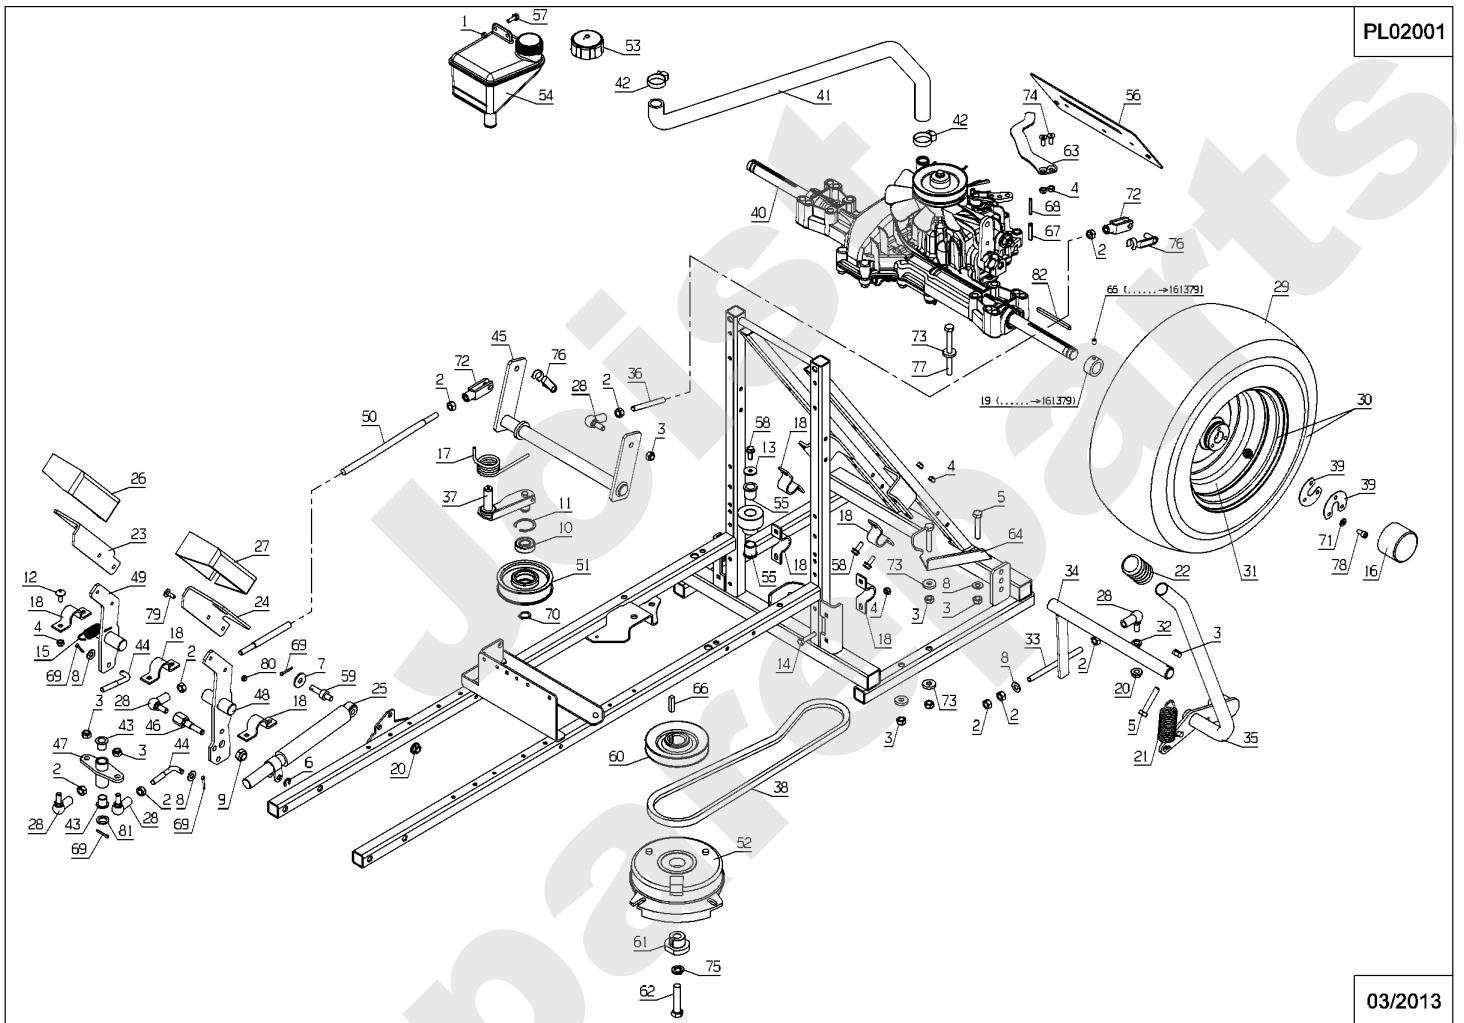

Meilenstein	Teil-Code	Bezeichnung	Menge
1	1607	-> 37561	1
2	2020	MUTTER HM8 DIN 934-	1
3	2021	-> 71205	1
4	5232	-> 71201	1
5	5340	HEXAGON SCREW DIN 9	1
6	5602	RING TRUARC	1
7	7035	BEILAGSCHEIBE B8,4	1
8	7335	SCHEIBE A 8,4	1
9	9017	MUTTER HM10 DI	1
10	9022	KUGELLAGER 6002 2RS	1
11	21256	SEEGERING 32X1,2	1
12	21608	SCHRAUBE M6X16	1
13	22029	BEILAGSCHEIBE B 6,5	1
14	22456	SCHRAUBE 6X40	1
15	24717	BREMSFEDER	1
16	25176	SCHUTZKAPPE	1
17	25511	FEDER	1
18	25711	FUEHRUNGLAGER	1
19	25728	ANSCHLAGSCHEIBE	1
20	27507	-> 71205	1
21	28076	SPANNFEDER	1
22	28100	BREMSEHEBELGRIFF	1
23	28131	VORWÄRTSPEDAL	1
24	28139	RÜCKWERTSPEDAL	1
25	28143	STOSSDÄMPFER	1
26	28167	VORWÄRTSPEDALVERKL.	1
27	28188	VERKLEIDUNG(R.PED.)	1
28	28234	KUGELGELENK M8	1
29	28445	HINT.REIFEN TREL	1
30	28479	HINTERRAD GR. TREL	1
31	28483	HINTEREFELGE GR. TR	1
32	28507	BÜCHSE	1
33	28508	PARKBREMSE GESTÄNGE	1