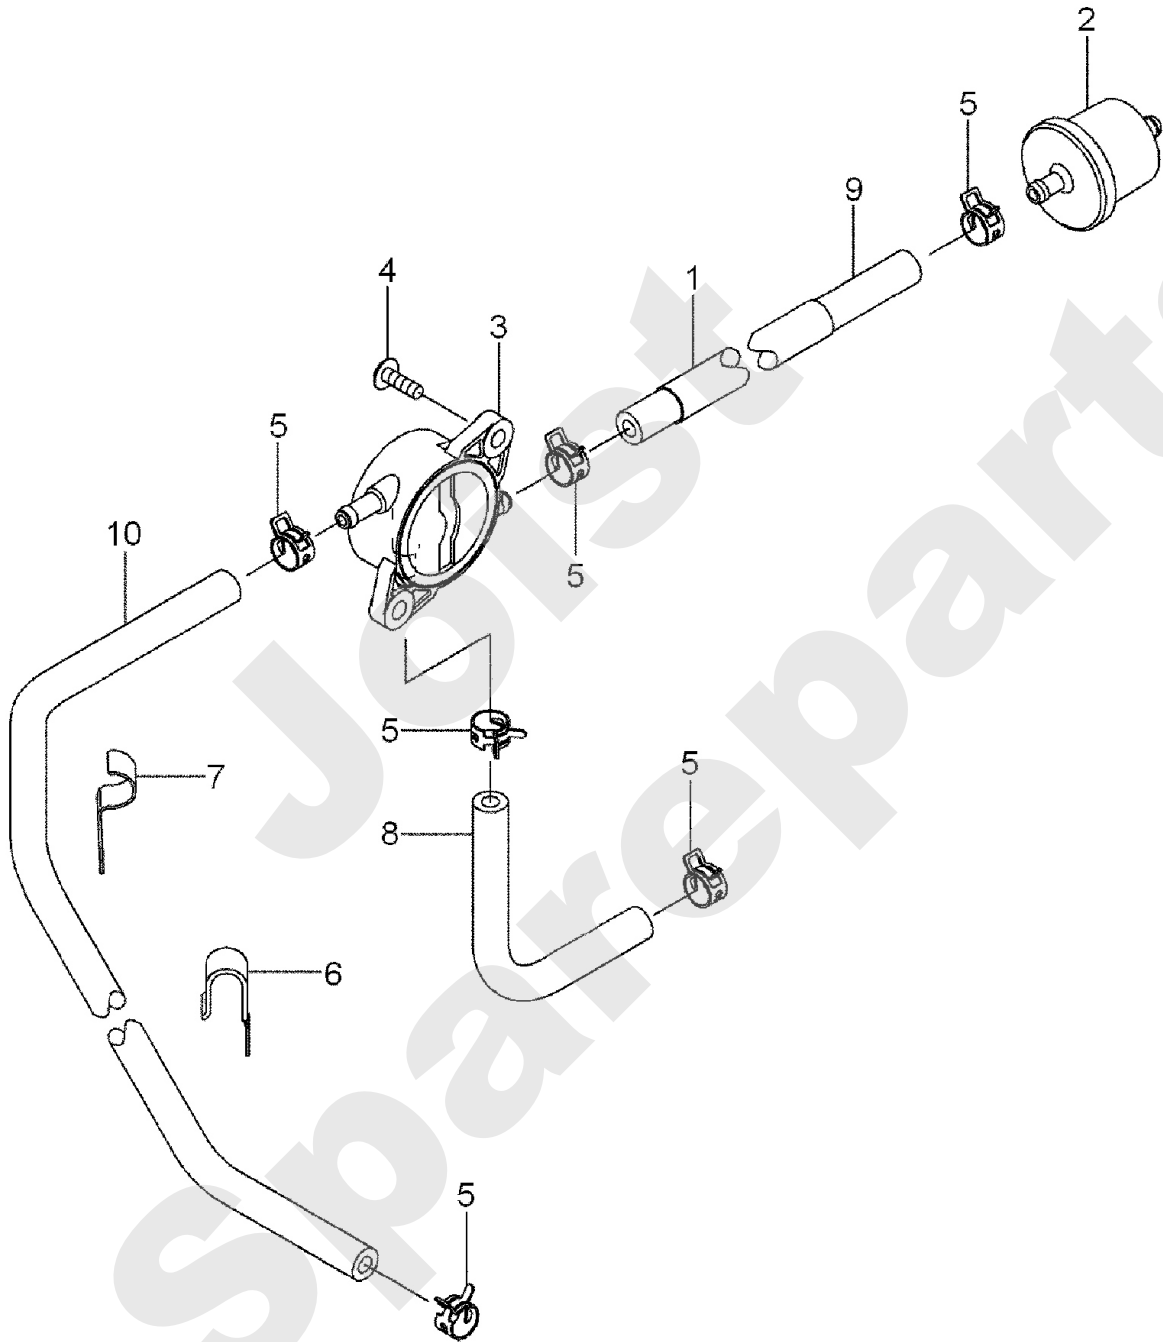

KAWASAKI
FS481V

PL01991

10/2012

Meilenstein	Teil-Code	Bezeichnung	Menge
1	15364	BÜCHSE	1
2	25266	BENZIN FILTER	1
3	15380	KRAFTSTOFF PUMPE	1
4	15421	SCHRAUBE	1
5	18253	KLAMMER	1
6	15505	SCHELLE	1
7	15506	SCHELLE	1
8	15511	SCHLAUCH 150MM	1
9	15513	SCHLAUCH 185MM	1
10	15514	SCHLAUCH 375MM	1

Joist
Spareparts