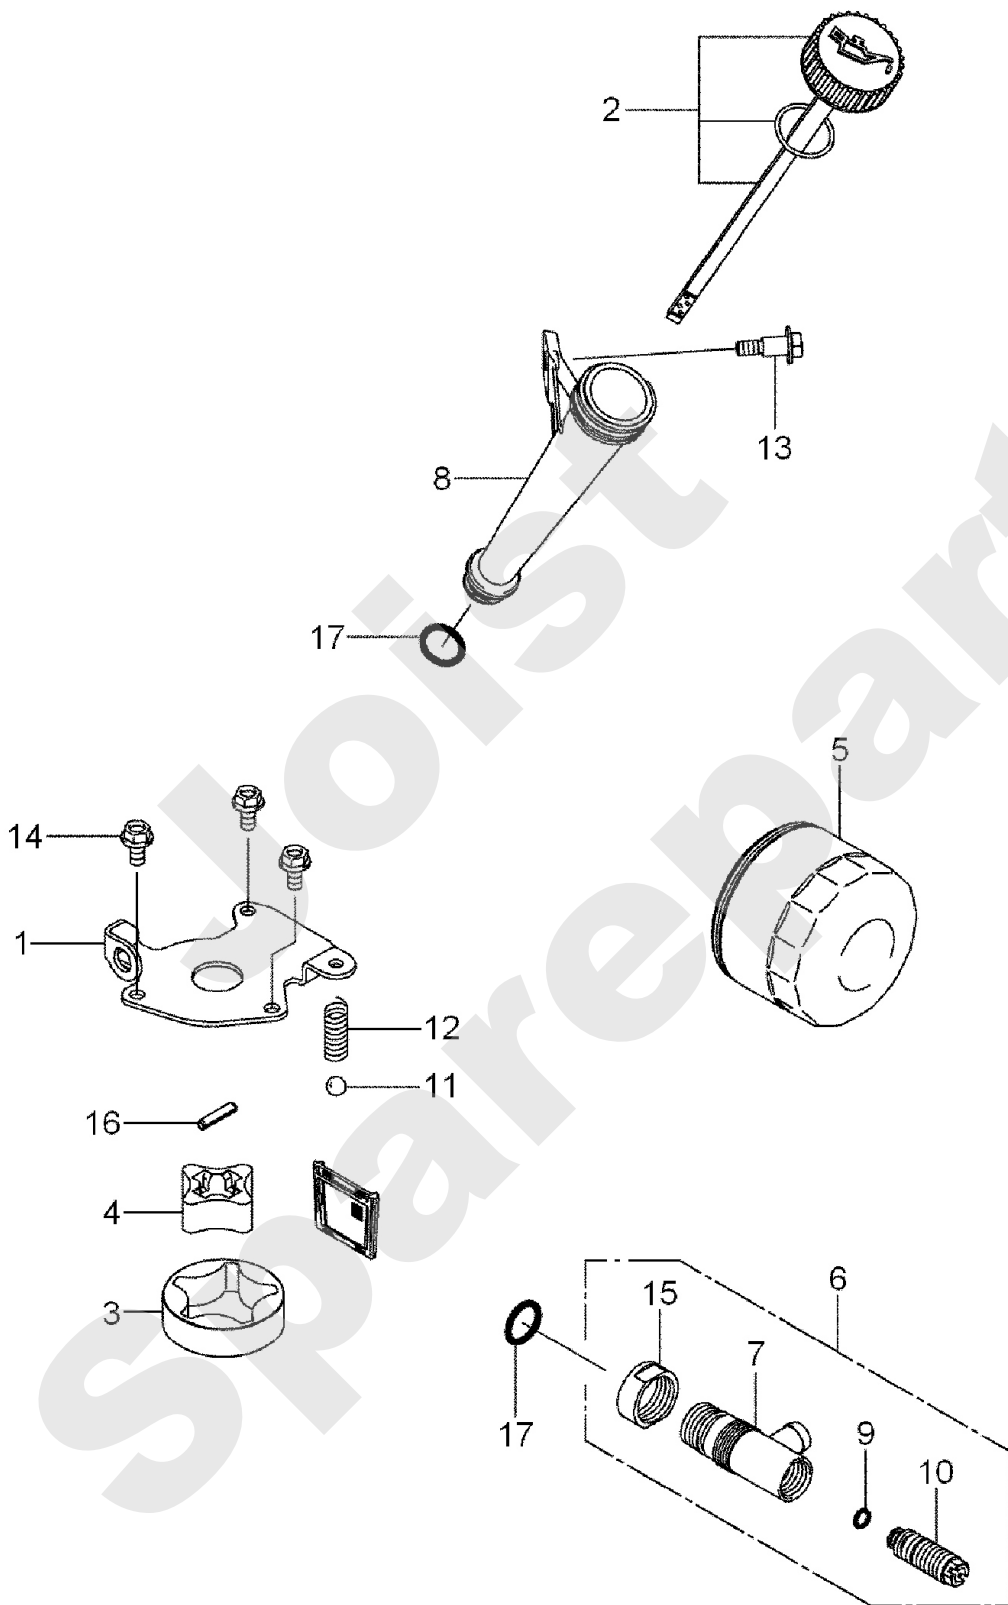

KAWASAKI
FS481V

PL01985

10/2012

Meilenstein	Teil-Code	Bezeichnung	Menge
1	15286	PUMPENDECKEL	1
2	15288	PEGELSTAB	1
3	15295	PUMPE GEHÄUSE	1
4	15296	PUMPE	1
5	18363	ÖL FILTER	1
6	18266	ÖL ABLASSTÜTZEN KPL	1
7	18317	CORPS ROBINET	1
8	15413	EINFÜLLUNGS ROHR	1
9	18327	JOINT	1
10	18328	BOUCHON DE VIDANGE	1
11	18240	KUGEL	1
12	18242	FEDER	1
13	18250	SCHRAUBE	1
14	18332	VIS	1
15	18340	ECROU	1
16	15394	SPLINT 4X20	1
17	15686	DICHTUNG	1