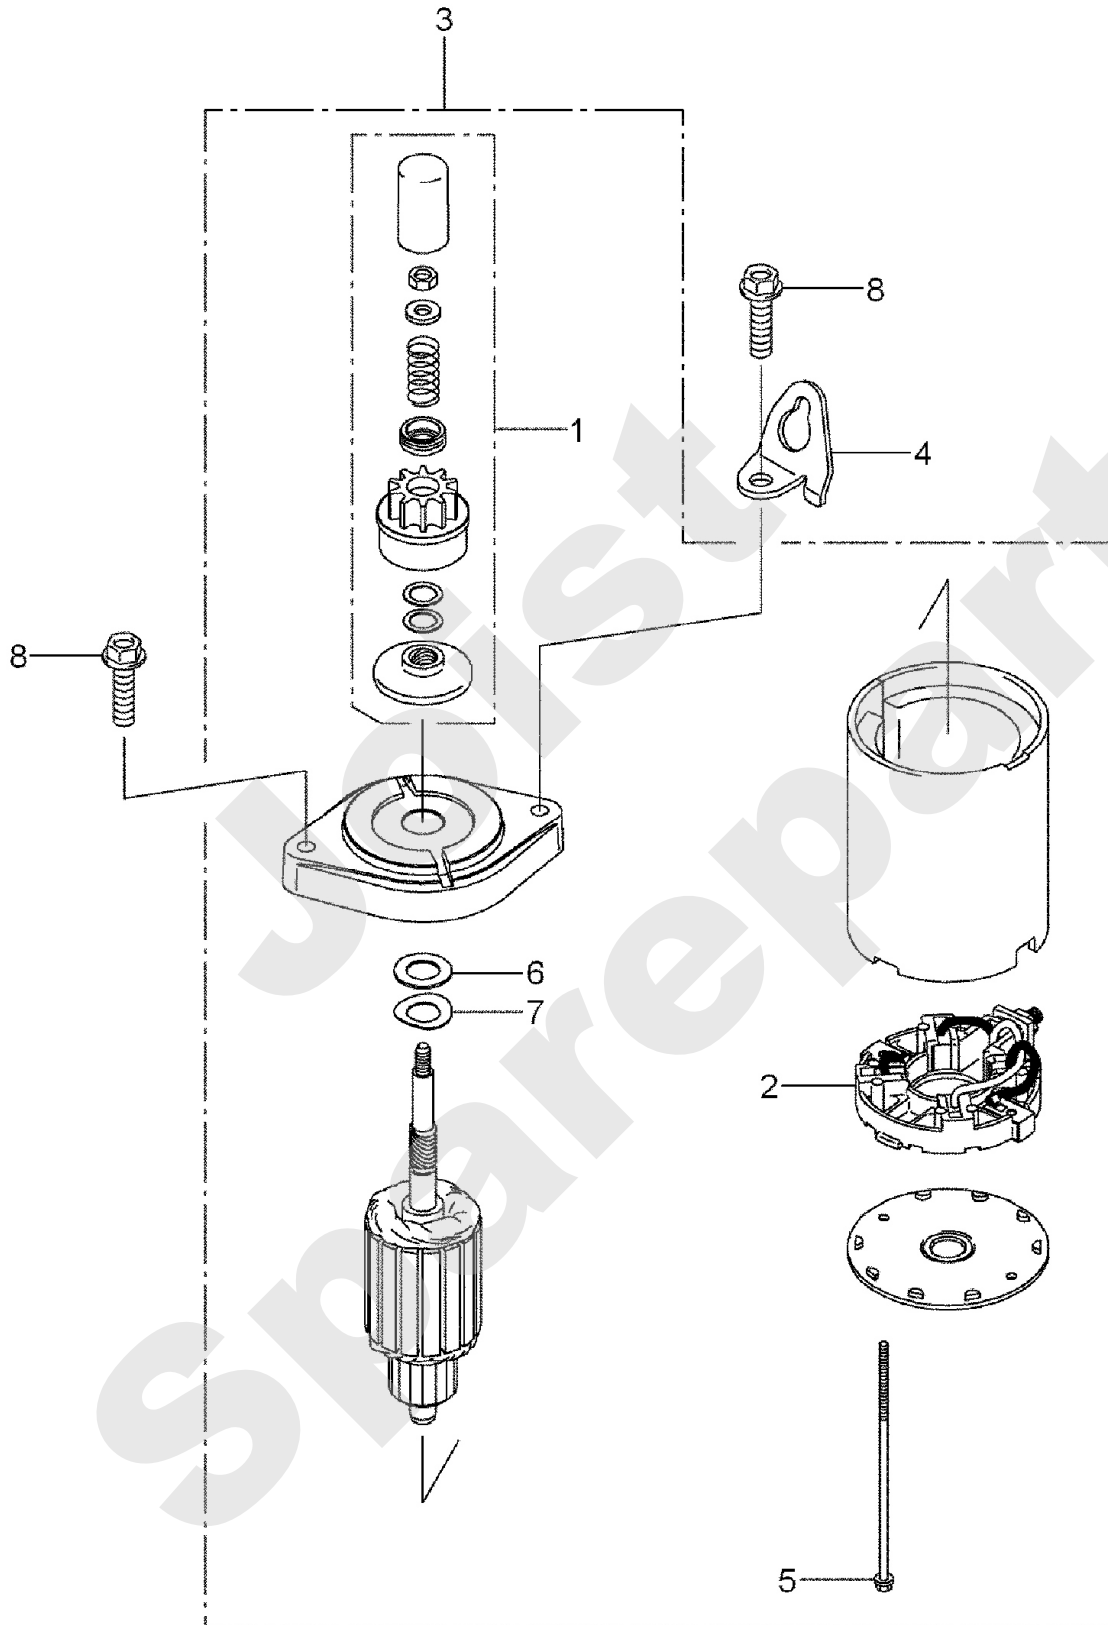

KAWASAKI
FS481V

PL01992

10/2012

Meilenstein	Teil-Code	Bezeichnung	Menge
1	15280	ZAHNRÄDER SATZ	1
2	18181	KOHLBÜRSTE	1
3	15313	ANLASSER	1
4	15348	HACKEN	1
5	18360	ANLASSER SCHRAUBE	1
6	15518	SCHEIBE	1
7	15519	SCHEIBE	1
8	15691	SCHRAUBE	1

Joist
Spareparts