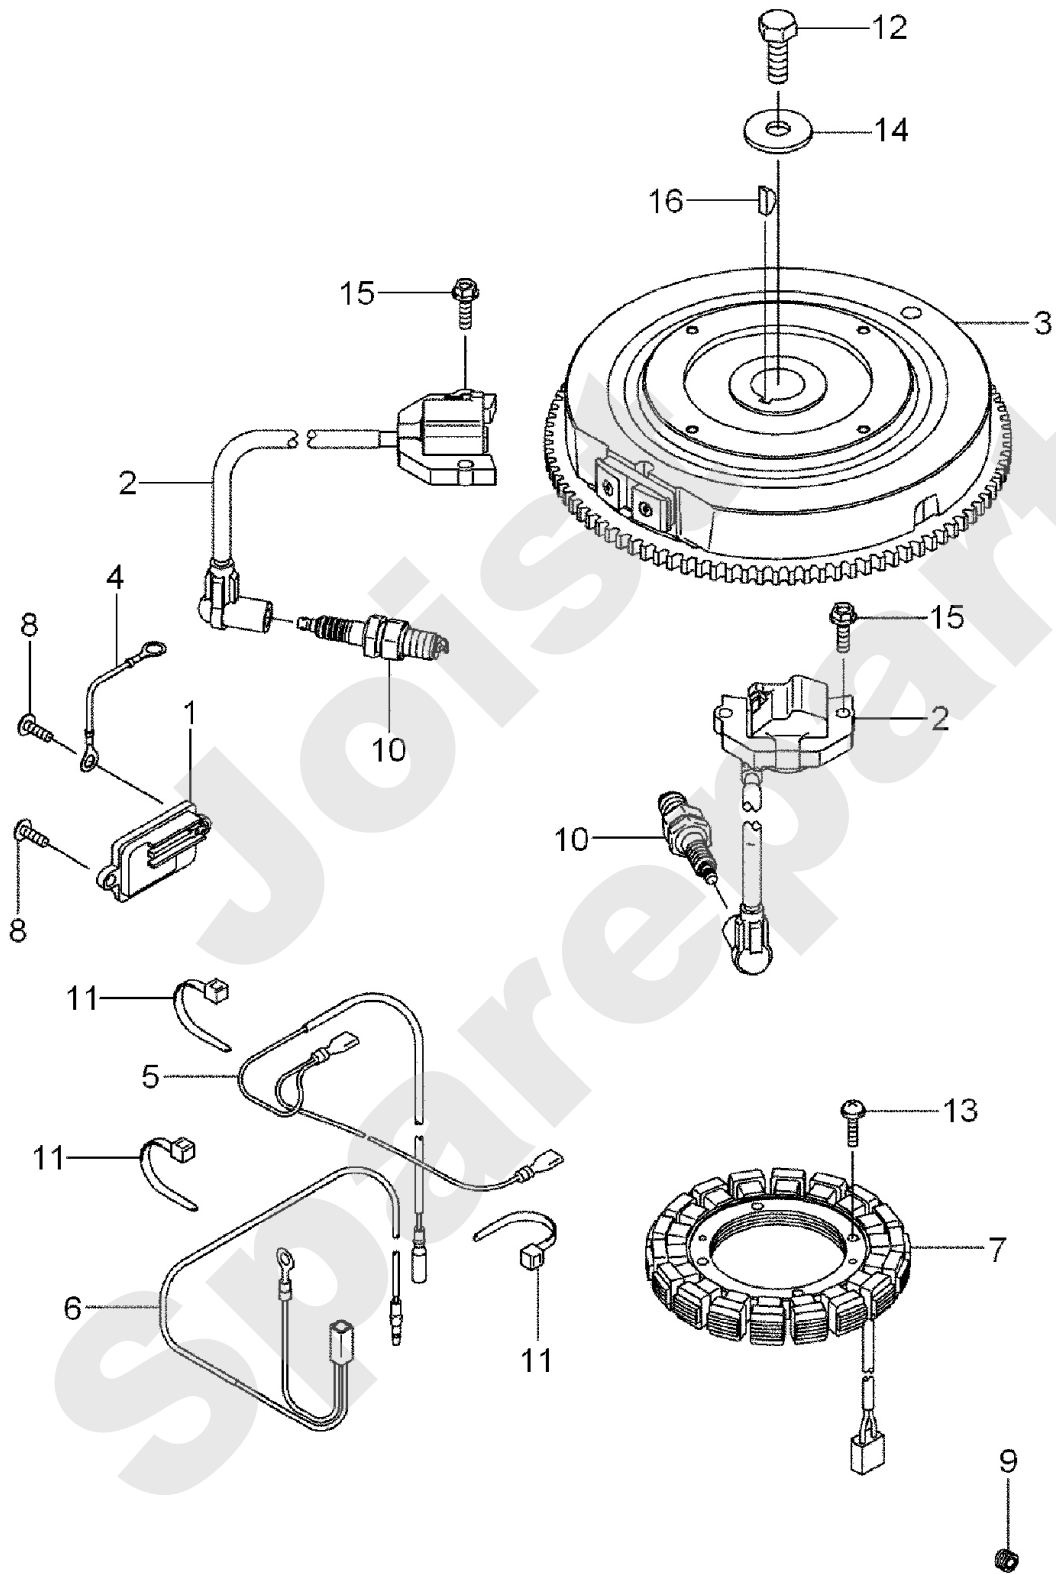

PL02004

02/2014

Meilenstein	Teil-Code	Bezeichnung	Menge
1	2244	-> 71052	1
2	5340	HEXAGON SCREW DIN 9	1
3	5411	SCHEIBE	1
4	9009	SCHEIBE.11X32X4	1
5	9017	MUTTER HM10 DI	1
6	9166	SCHEIBE 15X24X2	1
7	20602	KEIL 5X5X25	1
8	21553	KUGELLAGER 6305-2RS	1
9	21560	SEEGERING 62X2 I.	1
10	25112	KUGELLAGER 6202	1
11	25117	SCHUTZDECKEL	1
12	25124	SPANNARMZUGFEDER	1
13	25126	SPANNARM BOLZEN	1
14	26157	ABSCHERSCHRAUBE 8ST	1
15	26357	100 ABSCHERSCHRAUBE	1
16	27507	-> 71205	1
17	28070	BÜCHSE 15/17/20	1
18	28411	SPANNERGABEL	1
19	32548	SCHEIBE	1
20	35576	MESSERKUPPLG TG105	1
21	35748	LAGER SCHUTZ	1
22	36044	SCHEIBE	1
23	36615	HÜLSE	1
24	37561	MUTTER M5,10	1
25	37665	SCHEIBE	1
26	37996	SCHRAUBE HM5-16 8.8	1
27	39294	SPANNARM	1
28	39297	MESSER WELLE	1
29	39298	MESSER WELLENLAGER	1
30	39299	RIEMEN B/17 L1203	1
31	39919	MESSER BALKEN MKM	1
32	50071	SCHRAUBE	1
33	50084	ANSCHLAG	1

Joist
Spareparts

KAWASAKI
FS481V

PL01984

Meilenstein	Teil-Code	Bezeichnung	Menge
1	15258	HALTERUNG	1
2	15267	EINLASSVENTIL	1
3	15268	ABLASS VENTIL	1
4	18135	SCHEIBE	1
5	18136	SCHEIBE	1
6	15269	KIPPEBEL	1
7	18138	STÖSSEL	1
8	15275	FÜHRUNG	1
9	15282	STÖSSELSTANGE	1
10	18159	PLATTE	1
11	18162	PLATTE	1
12	15365	BÜCHSE	1
13	15381	FEDER	1
14	15392	NOCKENWELLE	1
15	18224	SEEGERING	1
16	18239	KUGEL	1
17	18241	FEDER	1
18	15500	BÜCHSE	1
19	15501	SCHRAUBE 6X29,5	1
20	15516	SCHEIBE 8,1X18X0,5	1
21	15517	SCHEIBE 16X42X0,91	1
22	15520	SCHEIBE	1
23	15278	SCHRAUBE 8X14	1
24	15354	MUTTER 6MM	1

KAWASAKI
FS481V

PL01987

10/2012

Meilenstein	Teil-Code	Bezeichnung	Menge
1	15299	REGLER	1
2	15329	SPULE	1
3	15330	SCHWUNGRAD	1
4	15333	KABEL	1
5	15334	KABELBAUM	1
6	15335	KABELBAUM	1
7	15395	LICHTMASCHINE	1
8	15421	SCHRAUBE	1
9	15471	STOPFEN	1
10	18364	ZÜNDKERZE FS481V	1
11	18329	COLLIER	1
12	15502	SCHRAUBE 12X30	1
13	18333	VIS	1
14	18260	SCHEIBE	1
15	15276	SCHRAUBE 6X20	1
16	18209	KEIL	1