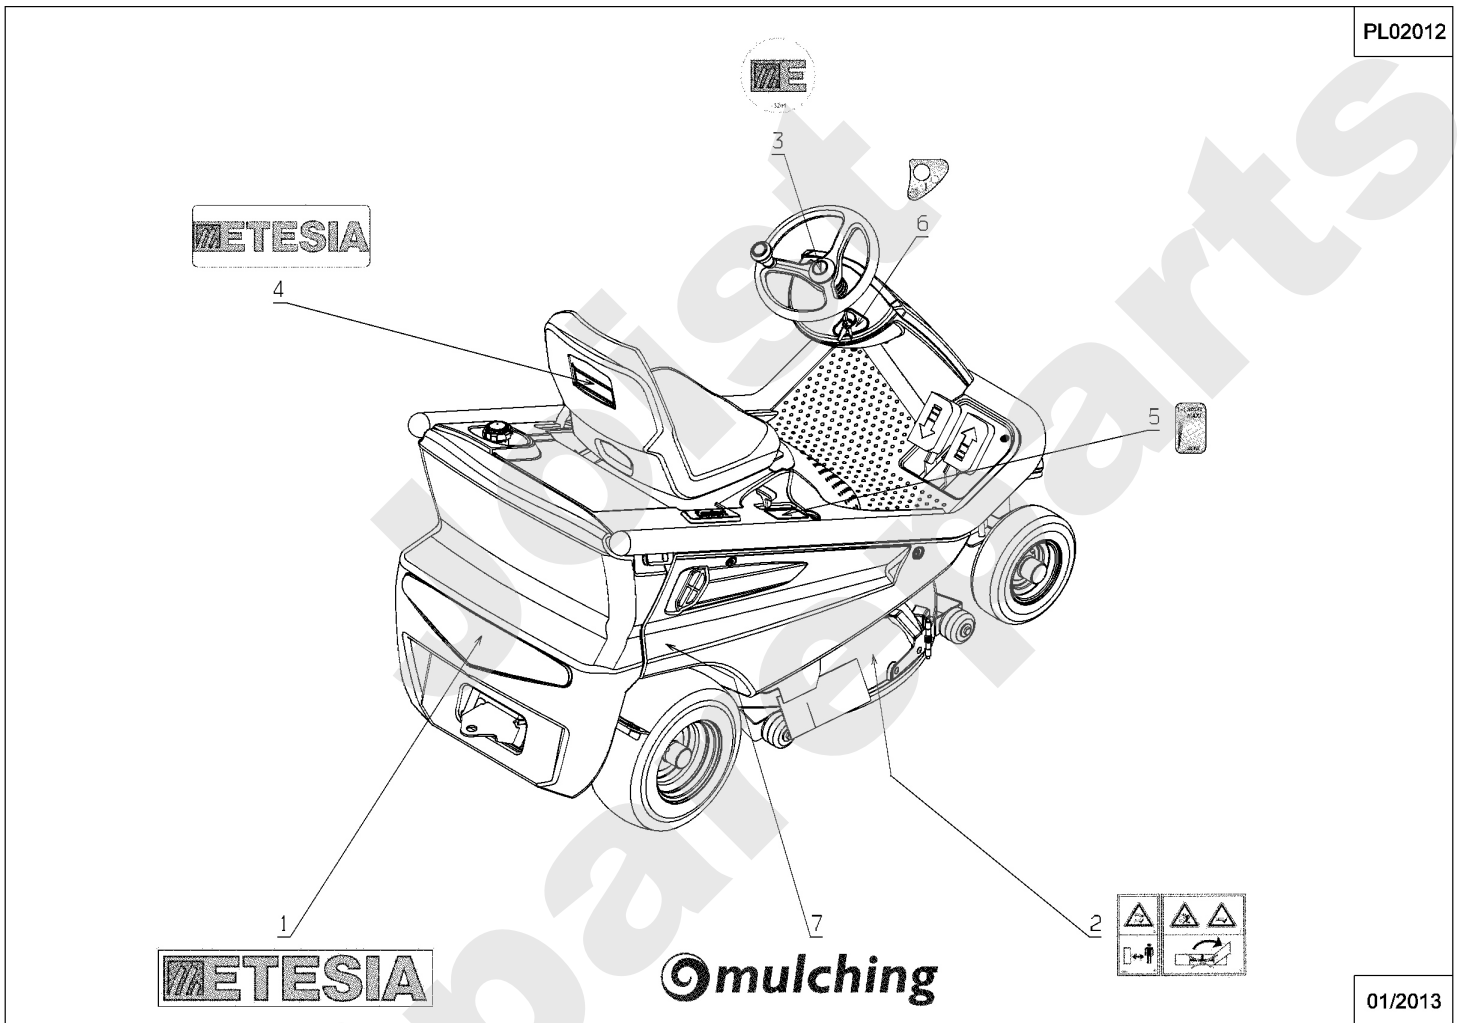

Meilenstein	Teil-Code	Bezeichnung	Menge
1	13021	AUFKLEBER WARNUNG	1
2	13062	AUFKLEBER MÄHWERK	1
3	35866	BLINKLEUCHTE AUFKL.	1
4	37831	AUFKLEBER - MESSER	1
5	38052	AUFKLEBER	1
6	38054	AUFKLEBER	1
7	39301	AUFKLEBER MKM	1

Joist
Spareparts