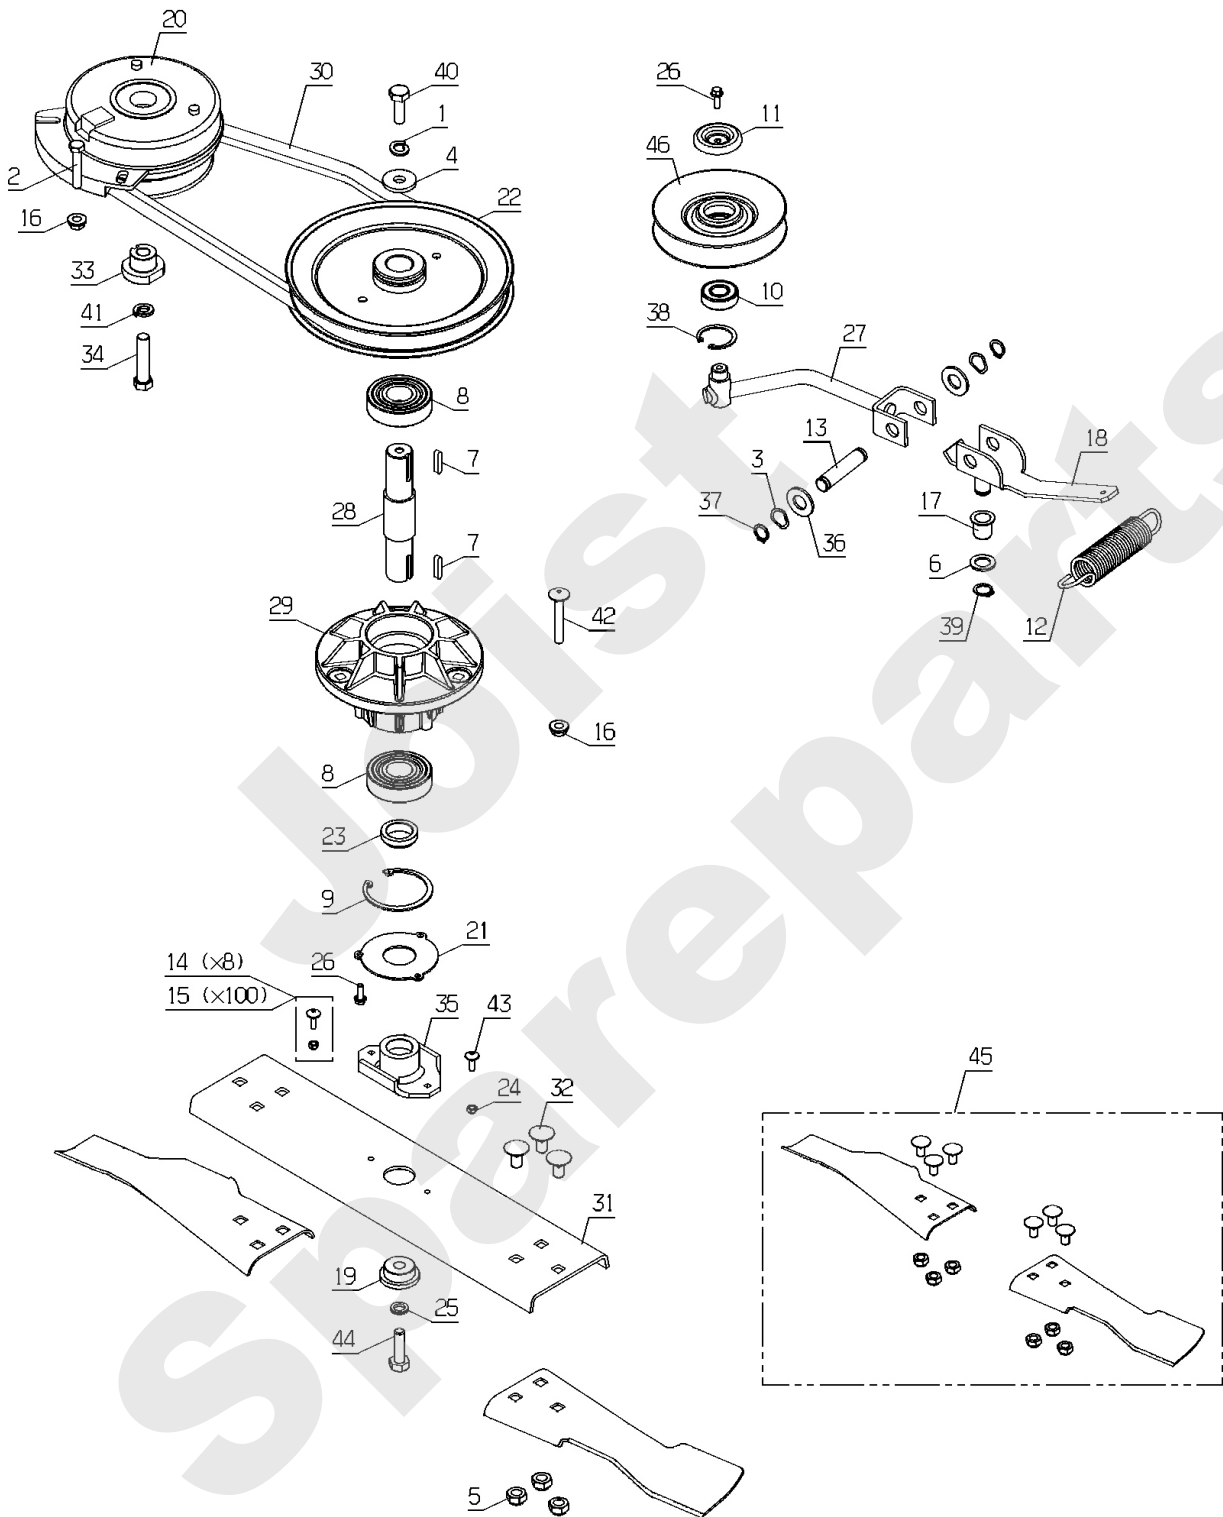

Meilenstein	Teil-Code	Bezeichnung	Menge
1	5043	MUTTER M8	1
2	5232	-> 71201	1
3	5347	SCHRAUBE M8X25	1
4	7035	BEILAGSCHEIBE B8,4	1
5	7377	BOLZENCLIP	1
6	9017	MUTTER HM10 DI	1
7	9071	SCHRAUBE M8X20	1
8	22029	BEILAGSCHEIBE B 6,5	1
9	27507	-> 71205	1
10	28123	ROLLE	1
11	28315	ACHSE VORDERROLLE	1
12	28333	ROLLERBÜCHSE	1
13	28762	DICHTUNG 10,77X2,6	1
14	32441	MÄHWERKSEITENBLECH	1
15	36047	FEDEREINHÄNG.KLOTZ	1
16	36218	SCHUTZ BLECH	1
17	36488	SCHRAUBE M10-85,8.8	1
18	36489	SCHRAUBE XM6-12	1
19	36576	PLATTE	1
20	36642	MULCH. DEFLEKTOR	1
21	36797	SCHARNIER	1
22	36798	SCHARNIER	1
23	36799	ACHSE SCHARNIER	1
24	36800	HALTERUNG	1
25	36801	GUMMILAPPEN	1
26	36982	BÜCHSE	1
27	36983	MÄHWERK SCHUTZ R.	1
28	37009	FEDER	1
29	37074	VERSCHLUSSSCHNALLE	1
30	37085	KLAMMERHAKEN	1
31	38736	GEWIND.MÄHWERK 85M	1
32	39084	SCHLAUCH KOPPER1/2"	1
33	39292	HALTERUNG	1

PL02004

02/2014

Meilenstein	Teil-Code	Bezeichnung	Menge
1	2244	-> 71052	1
2	5340	HEXAGON SCREW DIN 9	1
3	5411	SCHEIBE	1
4	9009	SCHEIBE.11X32X4	1
5	9017	MUTTER HM10 DI	1
6	9166	SCHEIBE 15X24X2	1
7	20602	KEIL 5X5X25	1
8	21553	KUGELLAGER 6305-2RS	1
9	21560	SEEGERING 62X2 I.	1
10	25112	KUGELLAGER 6202	1
11	25117	SCHUTZDECKEL	1
12	25124	SPANNARMZUGFEDER	1
13	25126	SPANNARM BOLZEN	1
14	26157	ABSCHERSCHRAUBE 8ST	1
15	26357	100 ABSCHERSCHRAUBE	1
16	27507	-> 71205	1
17	28070	BÜCHSE 15/17/20	1
18	28411	SPANNERGABEL	1
19	32548	SCHEIBE	1
20	35576	MESSERKUPPLG TG105	1
21	35748	LAGER SCHUTZ	1
22	36044	SCHEIBE	1
23	36615	HÜLSE	1
24	37561	MUTTER M5,10	1
25	37665	SCHEIBE	1
26	37996	SCHRAUBE HM5-16 8.8	1
27	39294	SPANNARM	1
28	39297	MESSER WELLE	1
29	39298	MESSER WELLENLAGER	1
30	39299	RIEMEN B/17 L1203	1
31	39919	MESSER BALKEN MKM	1
32	50071	SCHRAUBE	1
33	50084	ANSCHLAG	1