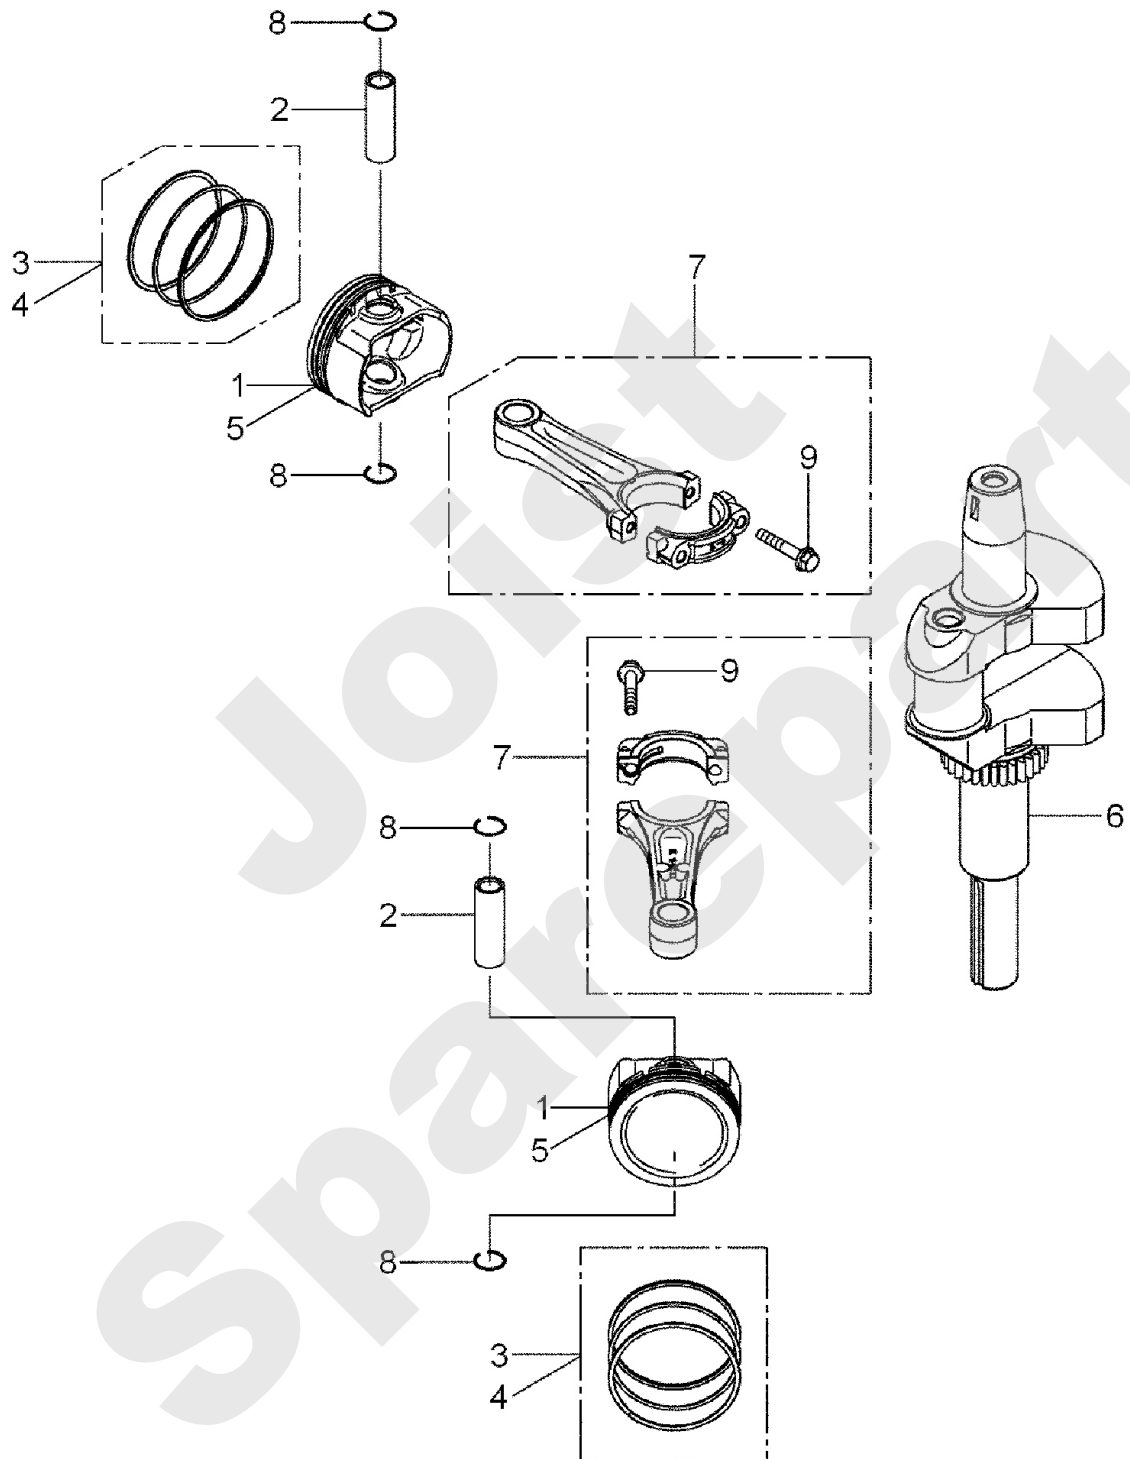

KAWASAKI
FS481V

PL01983

Meilenstein	Teil-Code	Bezeichnung	Menge
1	15270	KOLBEN	1
2	18140	KOLBENACHSE	1
3	15271	KOLBENRING SATZ	1
4	15272	KOLBENRING SATZ 0,5	1
5	15273	KOLBEN 0,5	1
6	15274	KURBELWELLE	1
7	15283	PLEUELSTANGE	1
8	18225	ACHSENRING	1
9	18331	VIS	1

Joist
Spareparts