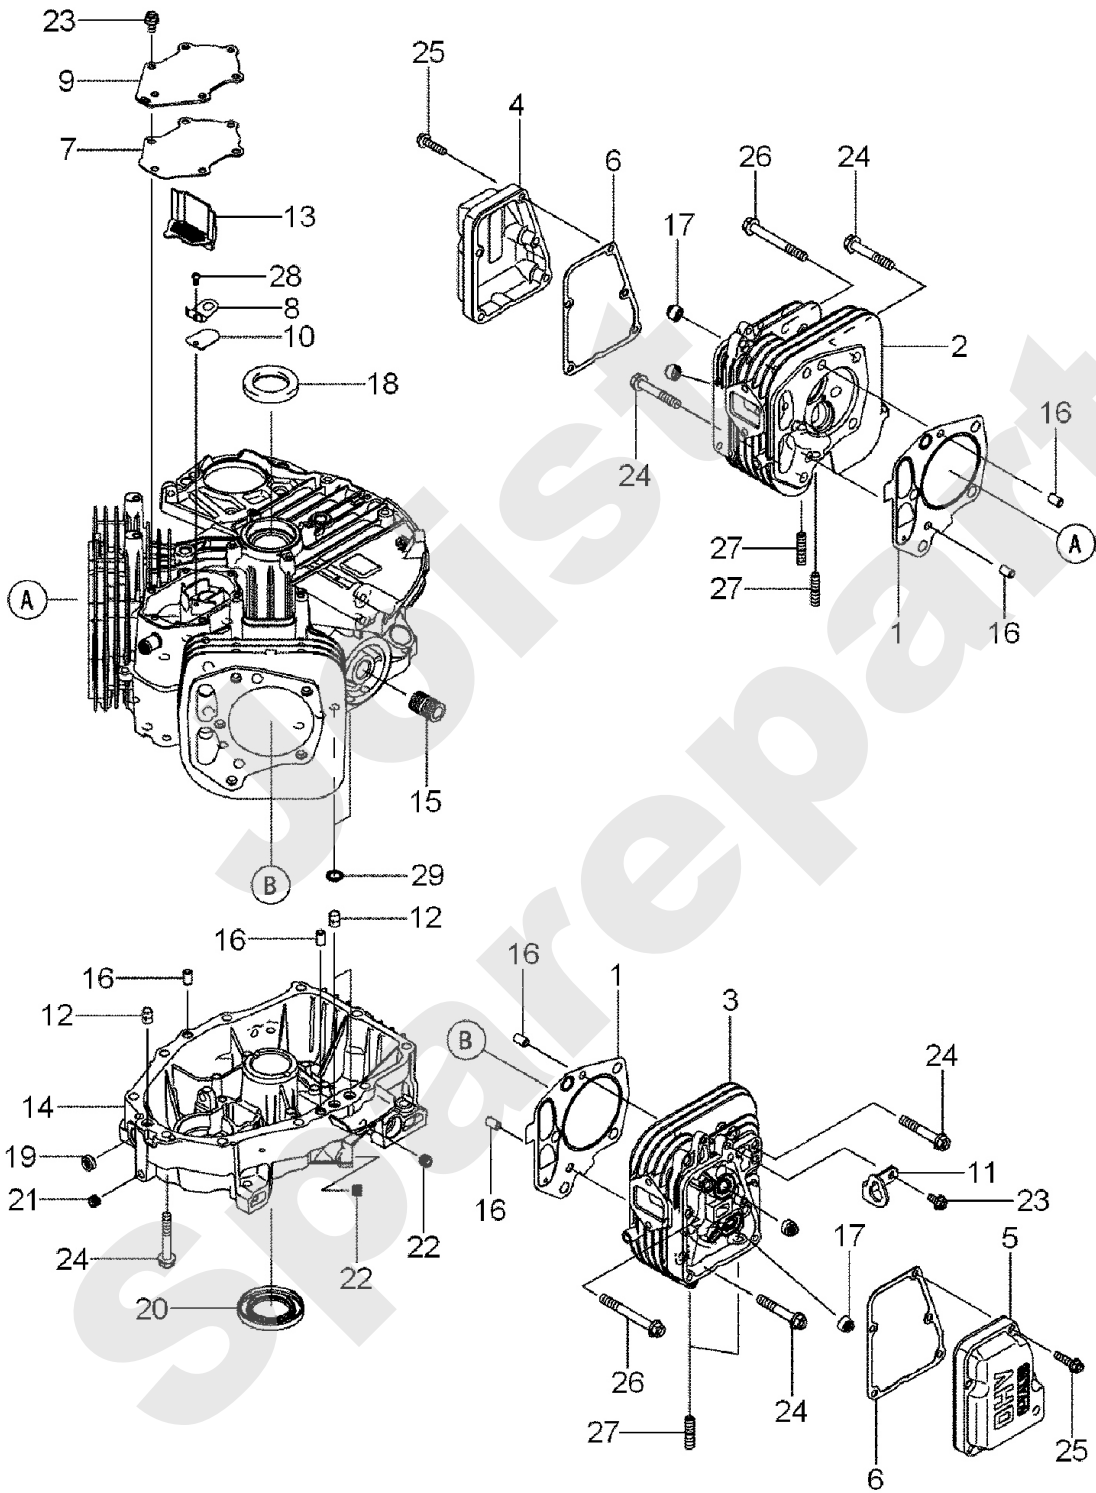

KAWASAKI
FS481V

PL01982

Meilenstein	Teil-Code	Bezeichnung	Menge
1	15252	ZYLINDERKOPF DICHTG	1
2	15253	ZYLINDERKOPF 1	1
3	15254	ZYLINDER KOPF 2	1
4	15256	VENTIL DECKEL 1	1
5	15257	VENTIL DECKEL 2	1
6	15262	VENTILDECKEL DICHTG	1
7	15264	DICHTUNG	1
8	15285	PLATTE	1
9	15289	DECKEL	1
10	15294	LÜFTUNG	1
11	15336	HACKEN	1
12	15361	ROHR	1
13	15362	LUFTRÖHR	1
14	15379	UNTERES GEHÄUSE	1
15	15398	DICHTUNG	1
16	15623	ZENTRIERPUNKT	1
17	18228	DICHTUNG 6X11X10,2	1
18	18230	DICHTUNG 35X48X8	1
19	15429	DICHTUNG 8X14X5	1
20	15430	DICHTUNG 38X62X8	1
21	15470	STOPFEN	1
22	15471	STOPFEN	1
23	18332	VIS	1
24	18355	VIS	1
25	15277	SCHRAUBE 6X25	1
26	15279	SCHRAUBE 8X70	1
27	18180	GEWINDESTIFT	1
28	18188	SCHRAUBE	1
29	15414	O-RING	1