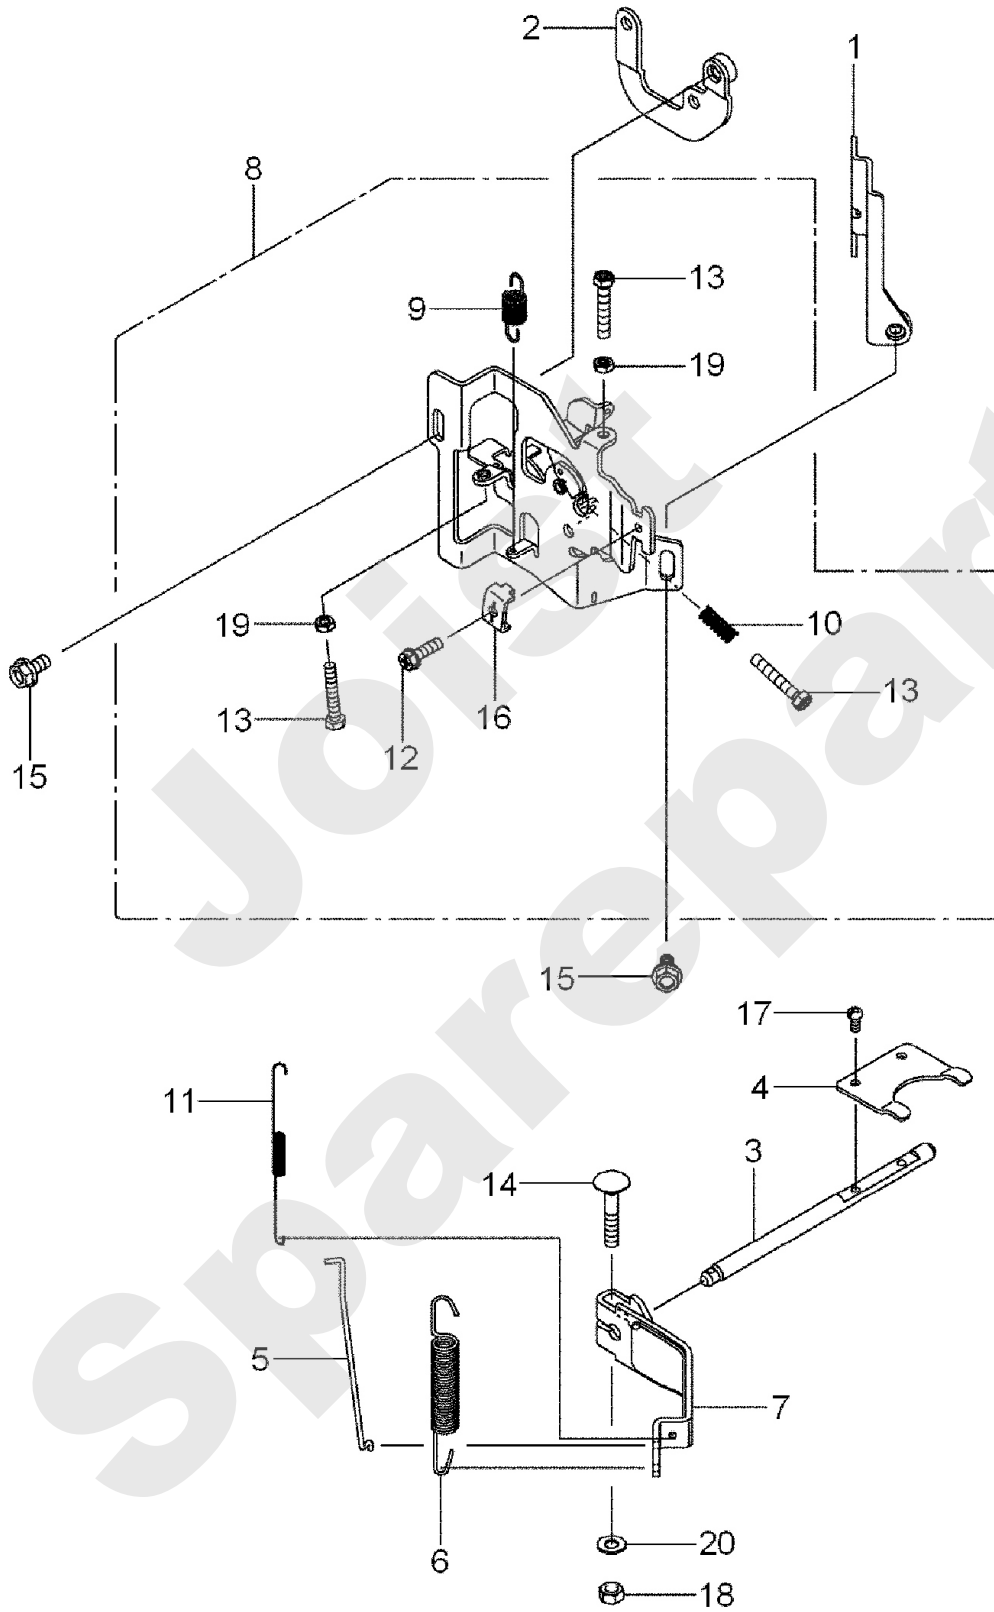

KAWASAKI
FS481V

PL01988

Meilenstein	Teil-Code	Bezeichnung	Menge
1	15259	HALTERUNG	1
2	15260	HALTERUNG	1
3	15281	WELLE	1
4	15284	BLECH	1
5	15297	STANGE	1
6	15363	FEDER	1
7	15390	HEBEL	1
8	15391	STEUER PLATTE	1
9	15494	FEDER	1
10	18245	FEDER	1
11	15498	FEDER	1
12	15753	SCHRAUBE	1
13	15499	SCHRAUBE 5X30	1
14	18248	SCHRAUBE	1
15	18332	VIS	1
16	18254	KLEMME	1
17	18188	SCHRAUBE	1
18	18193	MUTTER	1
19	15351	MUTTER 5MM	1
20	15340	SCHEIBE	1