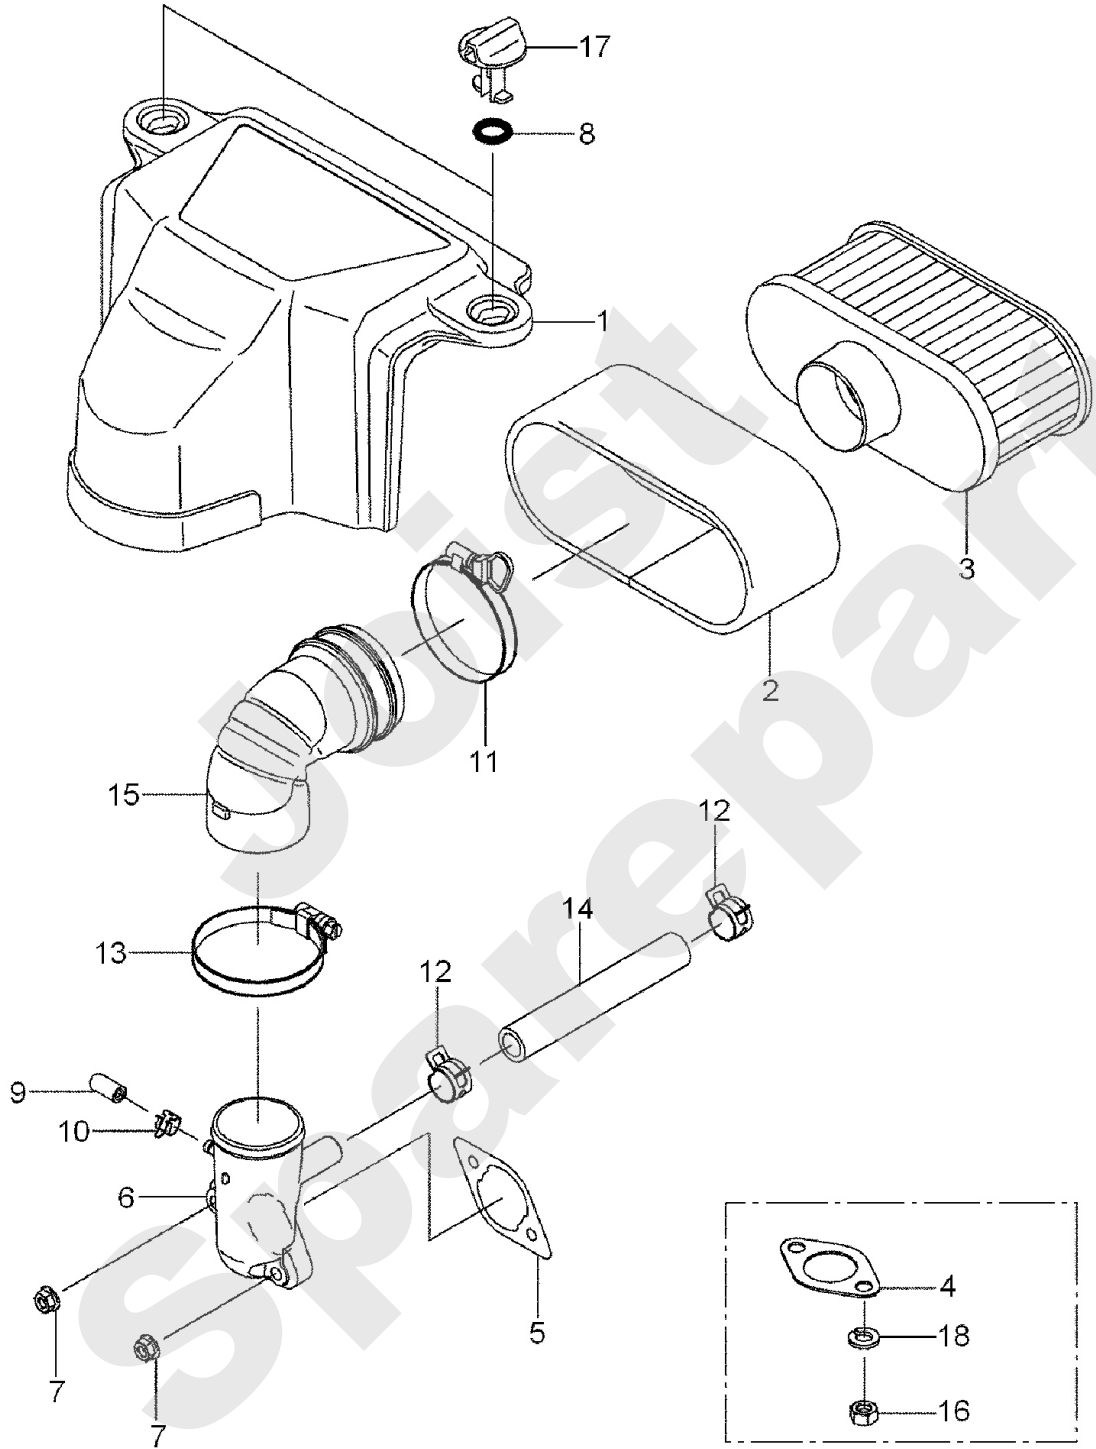

KAWASAKI
FS481V

PL01990

Meilenstein	Teil-Code	Bezeichnung	Menge
1	15255	LUFTFILTER DECKEL	1
2	18361	VORFILTER	1
3	18362	AIR FILTER	1
4	15261	AUSPUFFS DICHTUNG	1
5	15265	DICHTUNG	1
6	15293	EINSAUGS ROHR	1
7	18222	MUTTER	1
8	15450	O-RING	1
9	15469	STOPFEN	1
10	15504	SCHELLE	1
11	15507	SCHELLE	1
12	15508	SCHELLE	1
13	15509	SCHELLE	1
14	15510	SCHLAUCH	1
15	15512	EINLASS ROHR	1
16	18342	ECROU	1
17	15521	LUFTFILTERDECK.SCHR	1
18	15848	FEDERRING	1