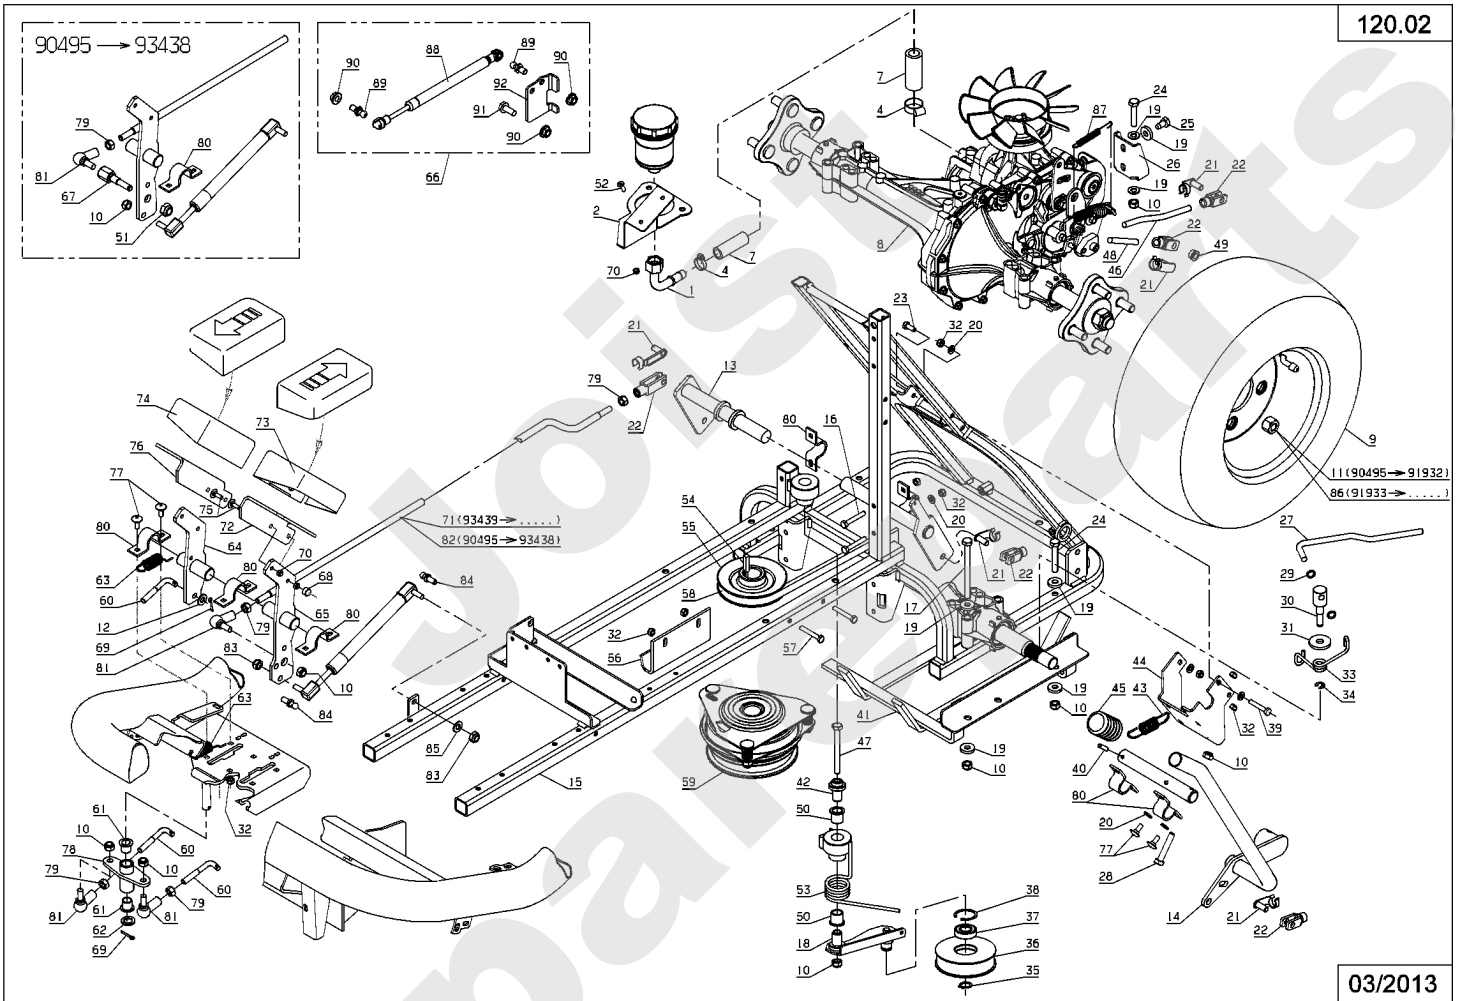

Meilenstein	Teil-Code	Bezeichnung	Menge
1	37558	ADAPTER 90°	1
2	28584	HALTERUNG	1
4	28655	DOPELT SCHELLE	1
6	28533	-> 38388	1
7	28703	SCHLAUCH HG 710	1
8	28701	GETRIEBE HG 710	1
9	28692	HINTER RAD 16" MKHP	1
10	2021	-> 71205	1
11	71055	MUTTER M12X1.25 NFE	1
12	7335	SCHEIBE A 8,4	1
13	28668	ANTRIEBS ACHSE	1
14	28512	PARKBREMSE HEBEL	1
15	28656	RAHMEN 25	1
16	71239	SECHSKANTSC.HM6X45	1
17	71124	SECHSKANT. HM8X100	1
18	28673	SPANARM	1
19	71126	BEILAGSCHEIBE 8.4 D	1
20	2235	SCHEIBE A 6.4	1
21	71169	STIFT 8X32	1
22	71077	GABEL 8X32 B DIN 71	1
23	5334	-> 37997	1
24	71223	SCHRAUBE M8X50	1
25	71150	SCHRAUBE	1
26	28661	GETRIEBE TRÄGER HG	1
27	28676	BY-PASS HEBEL	1
28	5340	HEXAGON SCREW DIN 9	1
29	7377	BOLZENCLIP	1
30	28756	ACHSE BY-PASS	1
31	9009	SCHEIBE.11X32X4	1
32	5232	-> 71201	1
33	28757	BY-PASS FEDER	1
34	5602	RING TRUARC	1
35	71047	SEEGERING 15X1	1