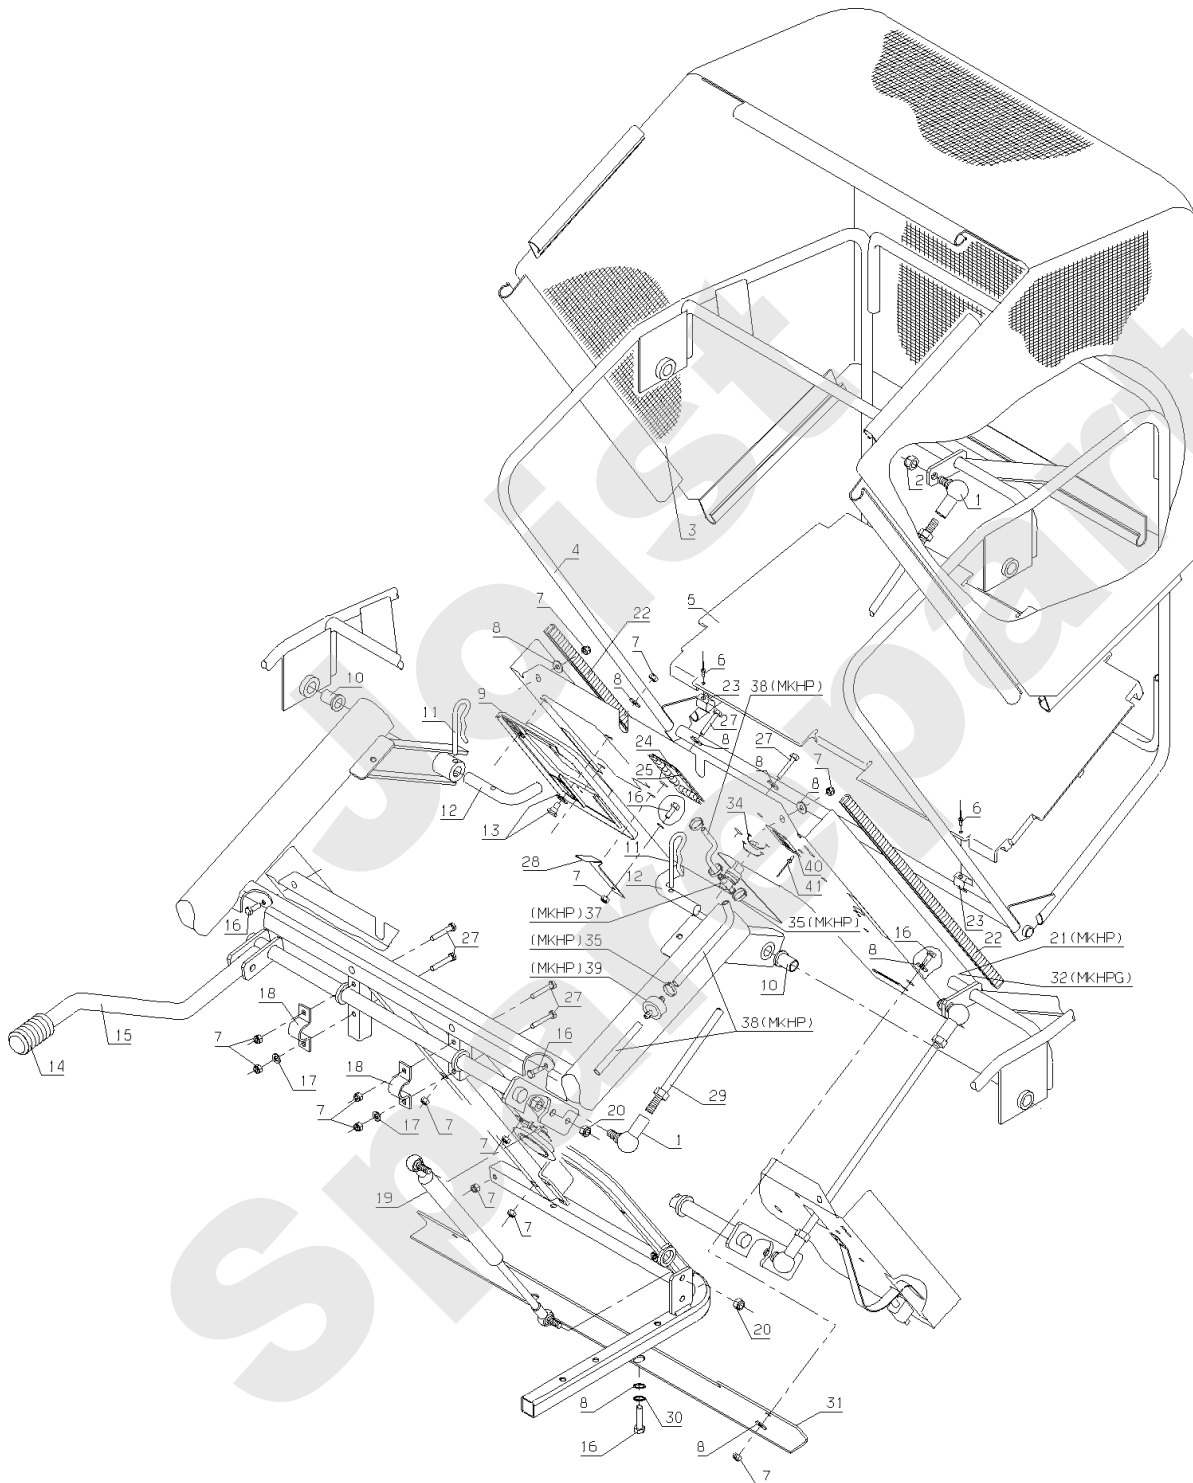

110.02

10/2009

Meilenstein	Teil-Code	Bezeichnung	Menge
1	28047	KUGELGELENK M10	1
2	9017	MUTTER HM10 DI	1
3	28087	KORBGEWEBE	1
4	28408	KORBRAHMEN	1
5	28095	KORBBODEN	1
6	71241	NIETE 4,8X10,5	1
7	5232	-> 71201	1
8	21270	SCHEIBE 6,4	1
9	28568	KANAL FÜHRUNG	1
10	28070	BÜCHSE 15/17/20	1
11	71228	BETA SPLINTE 4	1
12	28082	KORBDREHZAPFEN	1
13	28137	FÜHRUNGSZAPFEN	1
14	28118	GRIFF	1
15	28409	HEBEL	1
16	5334	-> 37997	1
17	2235	SCHEIBE A 6.4	1
18	25711	FUEHRUNGLAGER	1
19	28130	-> 51458	1
20	2021	-> 71205	1
21	28678	HINT. KORB PLATE	1
22	28254	SCHUTZHÜLLE 690MM	1
23	25886	KLEMME 17/20	1
24	28252	SCHUTZHÜLLE 55MM	1
25	28253	SCHUTZHÜLLE 115MM	1
27	22456	SCHRAUBE 6X40	1
28	40016	RIEGEL	1
29	28168	STANGE	1
30	2233	-> 71049	1
31	28666	VERSTÄRK.HINT.PLATE	1
32	37851	HINTERE KORB PLATTE	1
34	5202	RILSAN KLAMER	1
35	29686	RING 10-19	1