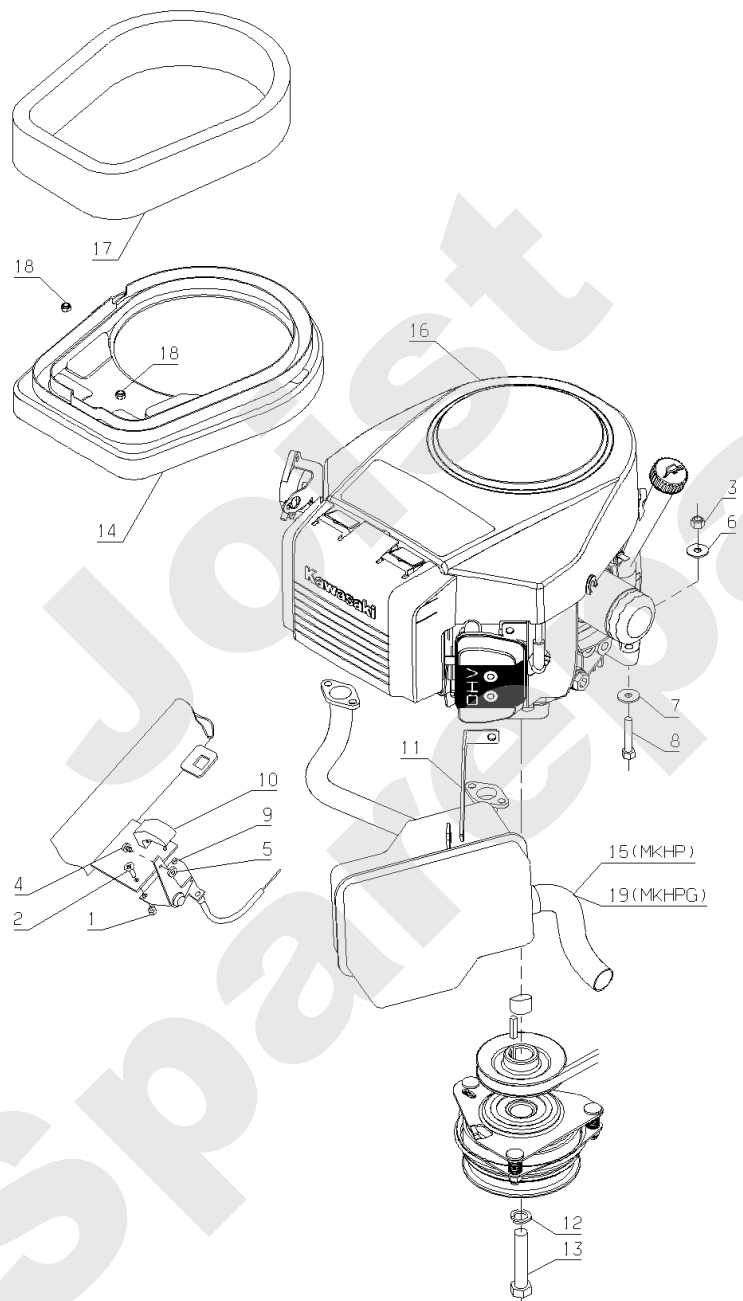

97.04

10/2009

Meilenstein	Teil-Code	Bezeichnung	Menge
1	1607	-> 37561	1
2	71128	SCHRAUBE M5X16	1
3	2021	-> 71205	1
4	71224	SCHRAUBE GASH.8-32"	1
5	71225	MUTTER GASH. 8-32"	1
6	7035	BEILAGSCHEIBE B8,4	1
7	7335	SCHEIBE A 8,4	1
8	20513	SECHSKANTSCHRAUBE H	1
9	28597	-> 37821	1
10	28177	GASHEBEL	1
11	28590	AUSPUFFBEFEST.EISEN	1
12	71159	SCHEIBE	1
13	71208	SECHSKANTS.H7/16"20	1
14	28581	LUFTKANALHALT.KAWA	1
15	28577	AUSPUFF	1
16	28580	MOTOR KAWA FH430V	1
17	28591	LUFTKANAL	1
18	5232	-> 71201	1
19	36845	AUSPUFF-VERSION GAZ	1