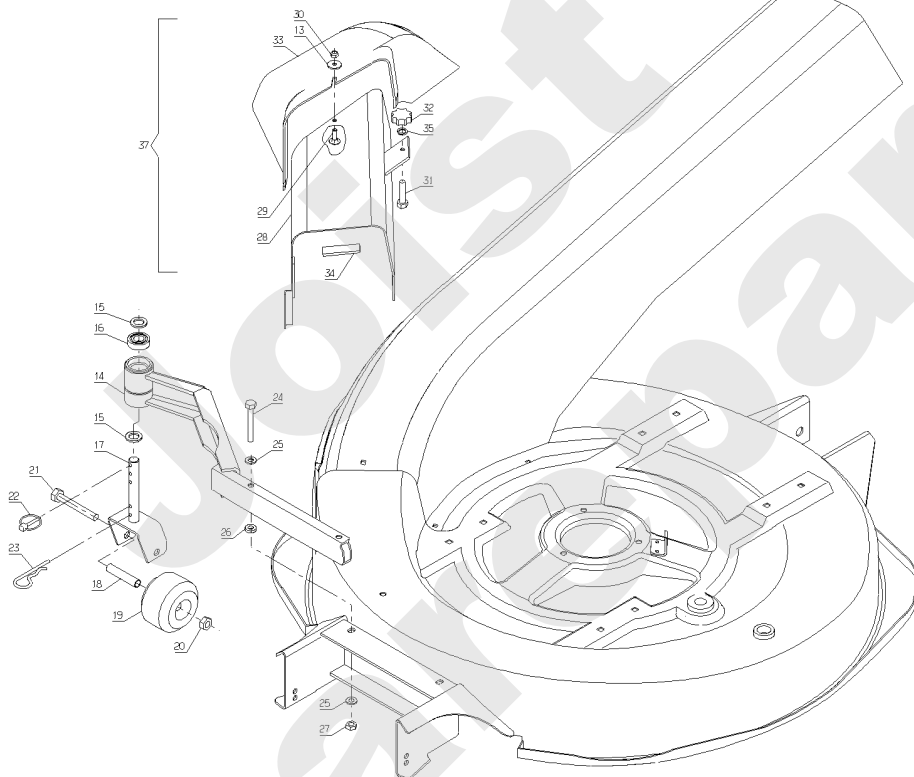

130.02

10/2009

Meilenstein	Teil-Code	Bezeichnung	Menge
13	22029	BEILAGSCHEIBE B 6,5	1
14	28747	ANTI-SCALP HALTERG	1
15	9166	SCHEIBE 15X24X2	1
16	9022	KUGELLAGER 6002 2RS	1
17	28437	ROLLENGABEL	1
18	28333	ROLLERBÜCHSE	1
19	28742	ROLLE	1
20	9017	MUTTER HM10 DI	1
21	71032	SECHSKANTSCHRAUBE H	1
22	71005	FEDERSTECKER	1
23	71228	BETA SPLINTE 4	1
24	20513	SECHSKANTSCHRAUBE H	1
25	7335	SCHEIBE A 8,4	1
26	71126	BEILAGSCHEIBE 8.4 D	1
27	2021	-> 71205	1
28	28422	DEFLEKTOR (INNEN)	1
29	71100	-> 71231	1
30	1607	-> 37561	1
31	71023	SCHRAUBE 6X50	1
32	28160	BEDIENUNGSKNOPF	1
33	28149	DEFLEKTOR (AUSSEN)	1
34	28285	SCHUTZHÜLLE 65MM	1
35	2233	-> 71049	1
37	MD80E	MD80E	1