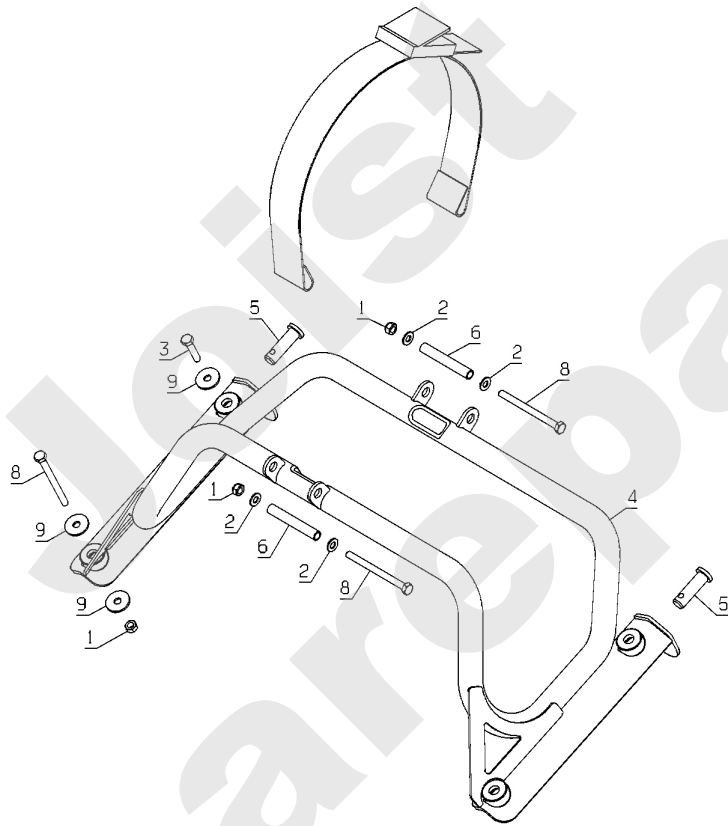

Meilenstein	Teil-Code	Bezeichnung	Menge
34	6185	STOPRING	1
35	28730	TRITTBRETT PLATTE	1
36	28656	RAHMEN 25	1
37	13074	AUFKLEBER PARKBREMS	1
38	25879	FILZSCHEIBE	1
39	28311	BENZINTANKABDICHTG	1
40	13073	AUFKLEBER KORBENTL.	1
41	28229	SCHRAUBE 1/4 UMDREH	1
42	13071	AUFKLEBER MÄHWERKSC	1
43	13070	AUFKLEBER HÖHENVERS	1
44	28280	AUFLAGE VORNE	1
45	28281	AUFLAGE HINTEN	1
46	71245	NIETE 9X1,5X5,5	1
47	25965	SPRÜHDOSE FARBE GRÜ	1
48	13021	AUFKLEBER WARNUNG	1
49	25480	GRÜNE FARBE STICK	1
50	28726	GETRIEBE VERKLEIDG	1
51	28341	TRICHTER+SCHWIMMER	1
52	71327	NIETE 4X21	1
53	28573	RAMEN GRÜN	1
54	28643	KORBDECKELKABEL	1
55	28644	FÜHRUNG	1

MKHPG

PL01494

04/2009

Meilenstein	Teil-Code	Bezeichnung	Menge
1	1607	-> 37561	1
2	2009	SCHRAUBE M5 X 16	1
3	2021	-> 71205	1
4	7330	RING	1
5	18256	SCHLAUCH	1
6	20563	SCHRAUBE 5X12	1
7	28081	KLAMMER 12,8MM	1
8	28292	GUMMI-ÖSE DIA.14	1
9	28534	SHELLE 16-27	1
10	36665	GASFLASCHE ADAPT.FR	1
11	36666	GASDRUK.MIND.VENTIL	1
12	36667	ELEKTROVENTIL	1
13	36668	ELEK.GASVERSORGUNG	1
14	36669	SCHLAUCH VENTIL	1
15	36844	SCHLAUCH	1
16	36942	VORMÄRMER SCHLAUCH	1
17	36943	SCHLAUCH GASFLASCHE	1
18	36944	HALTERUNG	1
19	36945	HALTERUNG	1
20	37002	SHELLE 10-18	1
21	37053	VERGASER ADAPTER	1
22	37167	ADAPTER M10X100 8L	1
23	37301	VERKLEIDUNG	1
24	37302	STOPFEN	1
25	37403	GASFLASCHE ADAPTER	1
26	37508	SICHERHEITSVENTIL	1
27	37539	8 KANT VENTIL	1
28	37540	MUTTER H M20.8	1
29	71241	NIETE 4,8X10,5	1

MKHPG

PL01495

03/2013

Meilenstein	Teil-Code	Bezeichnung	Menge
1	2021	-> 71205	1
2	7335	SCHEIBE A 8,4	1
3	21114	SCHRAUBE 8X40	1
4	36671	GASFLASCHE HALTERG	1
5	36677	BOLZEN	1
6	36683	HÜLSE DIA.12	1
8	71124	SECHSKANT. HM8X100	1
9	71311	SCHEIBE 8X30X2,5	1