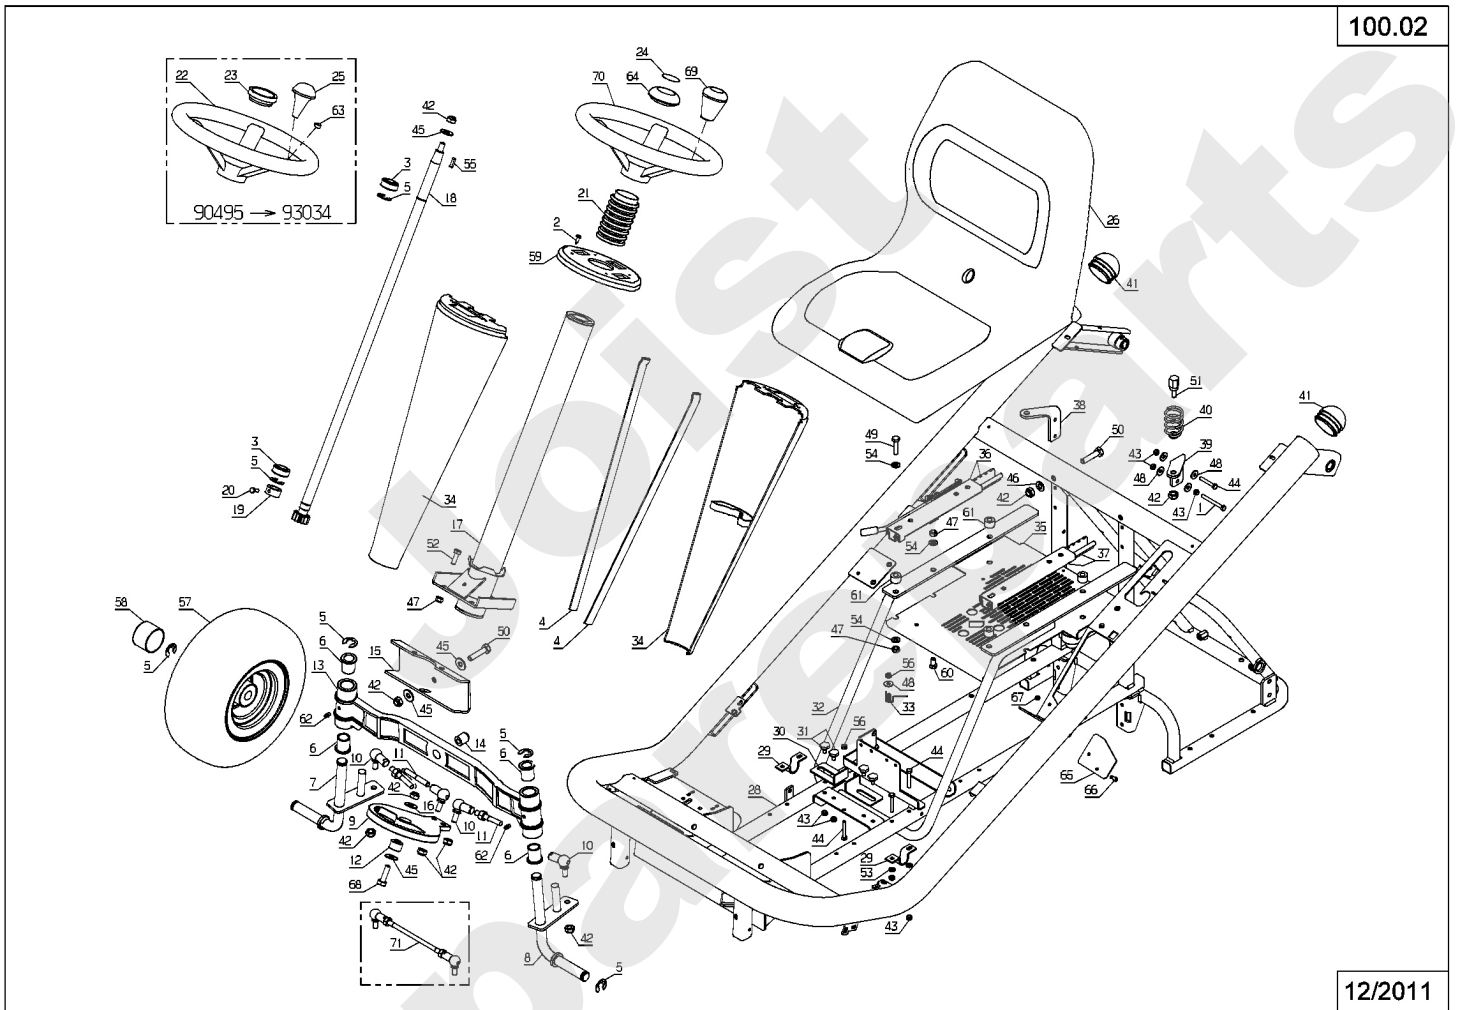

Meilenstein	Teil-Code	Bezeichnung	Menge
1	71288	SCHAUBE HM6X60 8.8	1
2	71111	BLECHSCHRAUBE B4 8X	1
3	28728	KUGELGELENK	1
4	28697	CAOUTCHOUC PROFIL	1
5	1513	SEEGERING 15	1
6	25305	LAGERBUCHSE C20/26X	1
7	28719	SPURGELENK RECHTS	1
8	28718	SPURGELENK LINKS	1
9	28663	STEUER ZAHNRAD	1
10	28047	KUGELGELENK M10	1
11	28105	-> 28536	1
12	28690	BÜCHSE	1
13	28651	ACHSE	1
14	28025	VORDERACHSEHÜLZE	1
15	28028	LENKKRANZUNTERLAGE	1
16	9009	SCHEIBE.11X32X4	1
17	28681	KONSOLROHR	1
18	28679	LENKSÄULE	1
19	25728	ANSCHLAGSCHEIBE	1
20	5334	-> 37997	1
21	28110	SCHUTZBALG	1
22	28033	-> 29900 + 29978	1
23	28155	LENKRADKAPPE	1
24	13244	-> 25330	1
25	28251	HOBELKNOPF	1
26	30691	SITZ	1
27	28573	RAMEN GRÜN	1
28	28656	RAHMEN 25	1
29	25711	FUEHRUNGLAGER	1
30	28205	SITZVERRIEGLUNG	1
31	28137	FÜHRUNGZAPFEN	1
32	28586	SITZ HALTERUNG	1
33	28206	VERRIEGLUNGSFEDER	1