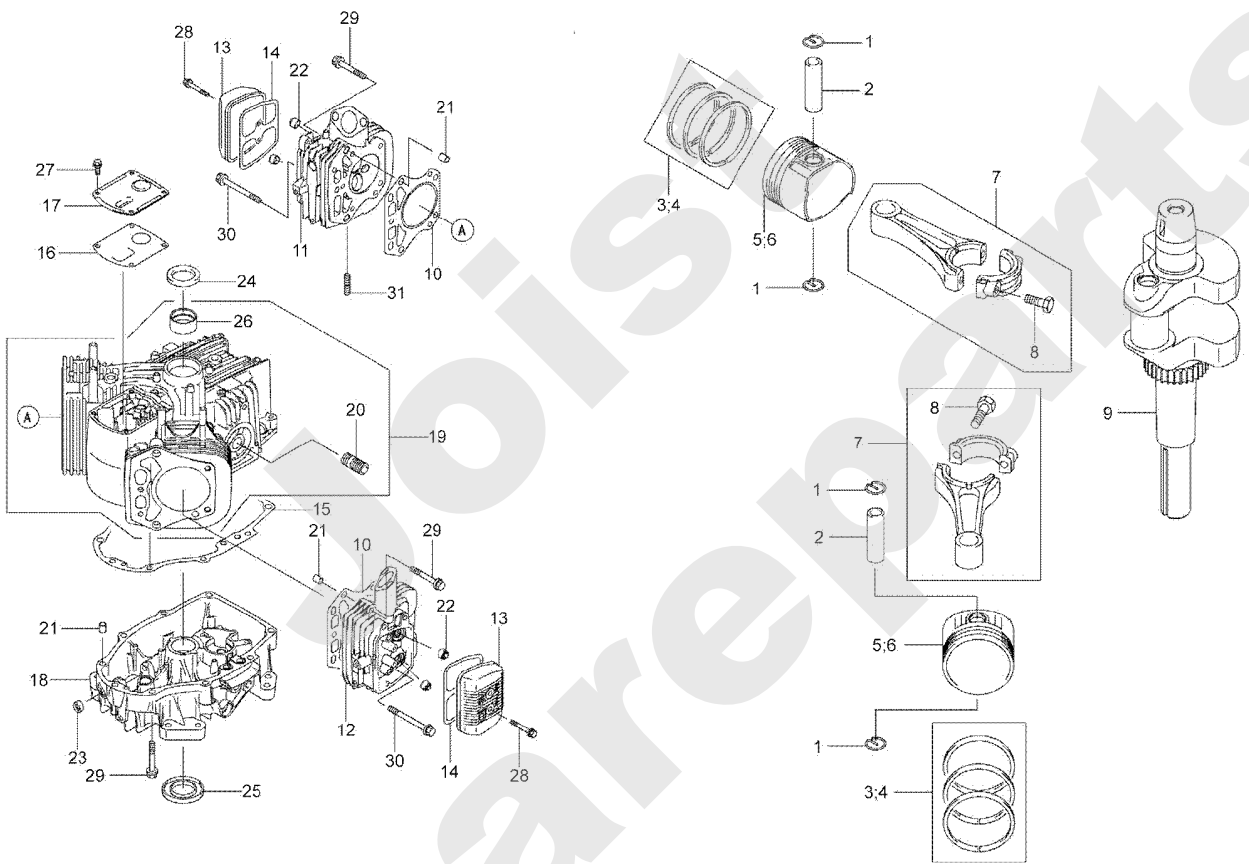

MKHE - H80

471.01

KAWASAKI
FH430V

10-2004

Meilenstein	Teil-Code	Bezeichnung	Menge
1	18225	ACHSENRING	1
2	18140	KOLBENACHSE	1
3	17743	SATZ KOLBENRINGE	1
4	18141	KOLBENRINGSATZ 0,5	1
5	18139	KOLBEN	1
6	18142	KOLBEN 0,5	1
7	18156	PLEUELSTANGE	1
8	17978	SCHRAUBE	1
9	18143	KURBELWELLE	1
10	18117	ZYL.KOPFDICHTUNG	1
11	18118	CYLINDERKOPF 1	1
12	18119	ZYLINDERKOPF 2	1
13	18123	ZYLINDERKOPFABD.	1
14	18125	DICHTUNG	1
15	18128	DICHTUNG	1
16	18129	DICHTUNG	1
17	18165	DECKEL	1
18	18198	UNTERESGEHÄUSE	1
19	18207	MOTORGEHÄUSE	1
20	18214	DICHTUNG	1
21	18226	STIFT	1
22	18228	DICHTUNG 6X11X10,2	1
23	15429	DICHTUNG 8X14X5	1
24	18230	DICHTUNG 35X48X8	1
25	18231	DICHTUNG 35X62X8	1
26	18238	BÜCHSE	1
27	17726	SCHRAUBE	1
28	18147	SCHRAUBE	1
29	18149	SCHRAUBE	1
30	18150	SCHRAUBE	1
31	18180	GEWINDESTIFT	1