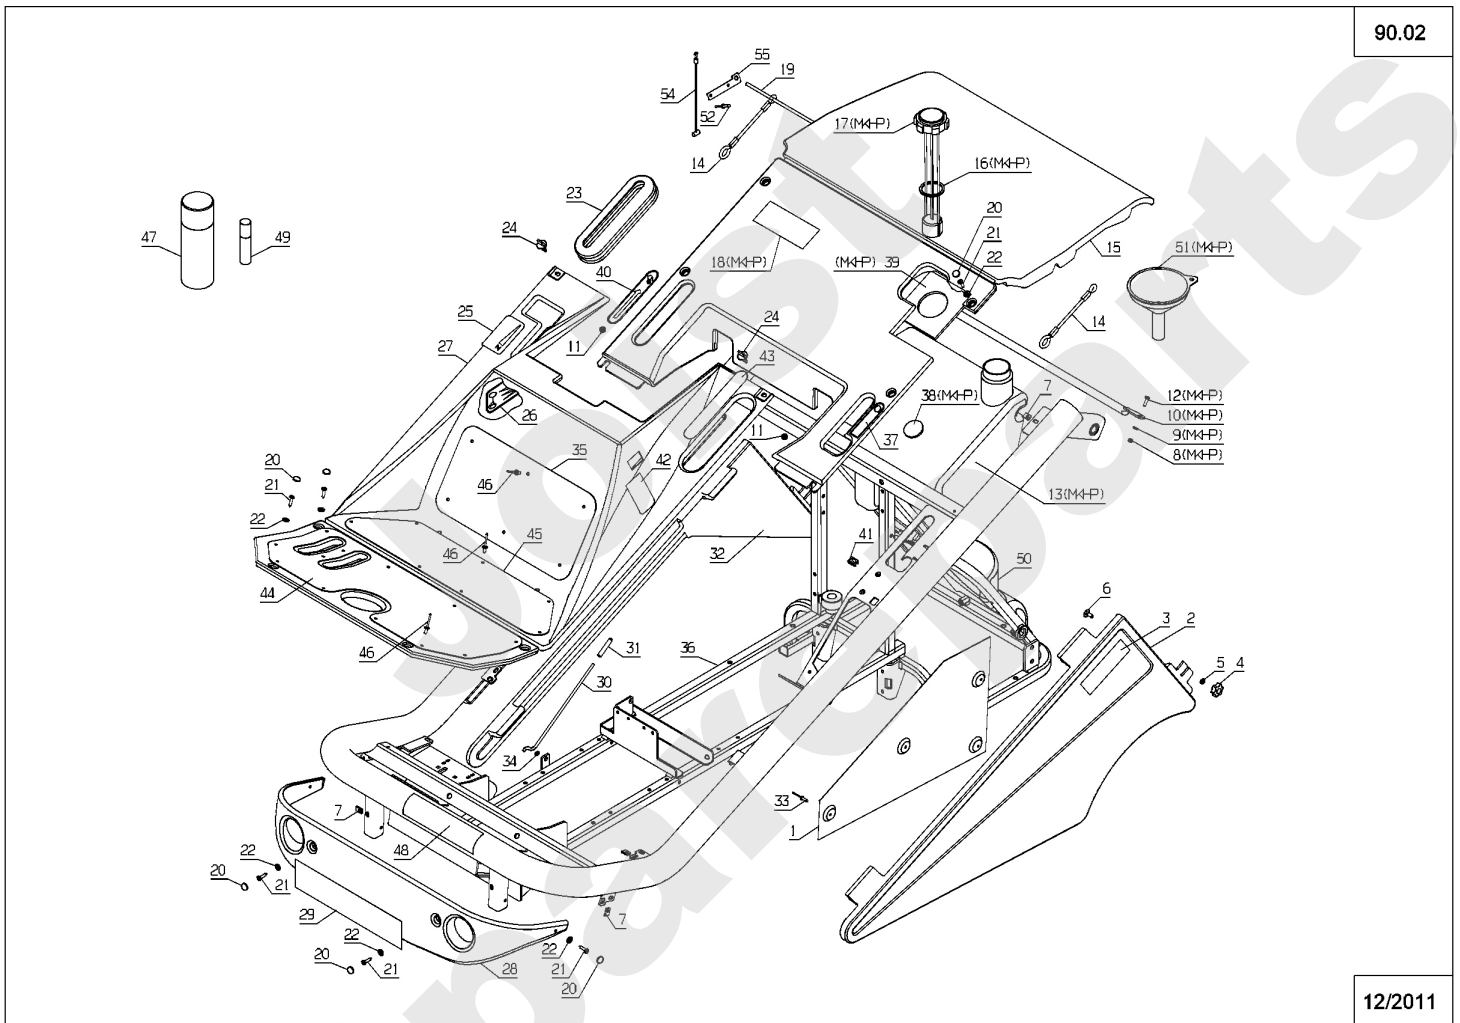

Meilenstein	Teil-Code	Bezeichnung	Menge
1	28797	HAUPTGEHÄUSE	1
2	28798	SEITENGEHÄUSE	1
3	28799	PUMPEGEHÄUSE	1
4	28800	OSZILLIERENDE PLATE	1
5	28801	KOLBENPUMPE	1
7	28802	SCHRAUBE 1/4-20X1,25	1
9	28772	EINGANGSWELLE	1
10	28803	RING	1
11	28773	BÜCHSE	1
12	28774	SEGERING	1
13	28775	RING EINGANGSWELLE	1
14	28776	LAGER	1
16	28805	SCHRAUBE 5/16	1
17	28806	LIPPENDICHTUNG	1
18	28807	HEBEL	1
19	28808	OSZILL.PLATTE ANSCH	1
23	28809	STOPFEN	1
24	28810	WELLE	1
27	28811	ZAHNRAD 13 ZÄHNE	1
28	28812	ZAHNRAD 10/48 ZÄHNE	1
29	28813	ZAHNRAD 10 ZÄHNE	1
30	28814	-> 28874	1
31	28815	HÜLSE	1
32	28816	HÜLSE	1
33	28817	BÜCHSE	1
34	28777	AUSG.WELLE DICHTUNG	1
35	28818	RECHTE WELLE	1
36	28819	LINKE WELLE	1
37	28820	ZAHNRAD 12 ZÄHNE	1
38	28821	ZAHNRAD 12 ZÄHNE	1
39	28822	DIFFERENTIEL ACHSE	1
40	28823	RING	1
41	28824	SPLINT	1

Meilenstein	Teil-Code	Bezeichnung	Menge
96	28854	BÜCHSE	1
97	28855	SCHRAUBE 5/16-18X1	1
98	28856	RÜCKKEHR HEBEL	1
99	28857	KEIL	1
100	28858	SCHEIBE	1
101	28859	FEDER	1
102	28843	BÜCHSE	1
103	28861	HALTERUNG	1
107	28862	DEFLEKTOR	1
108	28863	SCHEIBE	1
109	28782	STOPFEN	1
110	28864	SCHRAUBE TORX 5/16	1
114	28865	ELASTIC RING	1
117	28866	SPLINT	1
119	28783	LUFERRAD	1
120	28784	SCHEIBE	1
121	28785	MUTTER 1/2-20	1
122	28786	SCHEIBE	1
124	28867	FILTER EINHEIT KPLT	1
125	28868	FILTER KPLT	1
135	28869	KOLBENPUMPE	1
152	28787	MUTTER 3/4-16	1
153	28788	RADFLANSCH KPLT	1
164	28789	STOPFEN 9/16-18	1
165	28790	PIPETTE 9/16-90°	1
200	28874	SPERR. KIT	1