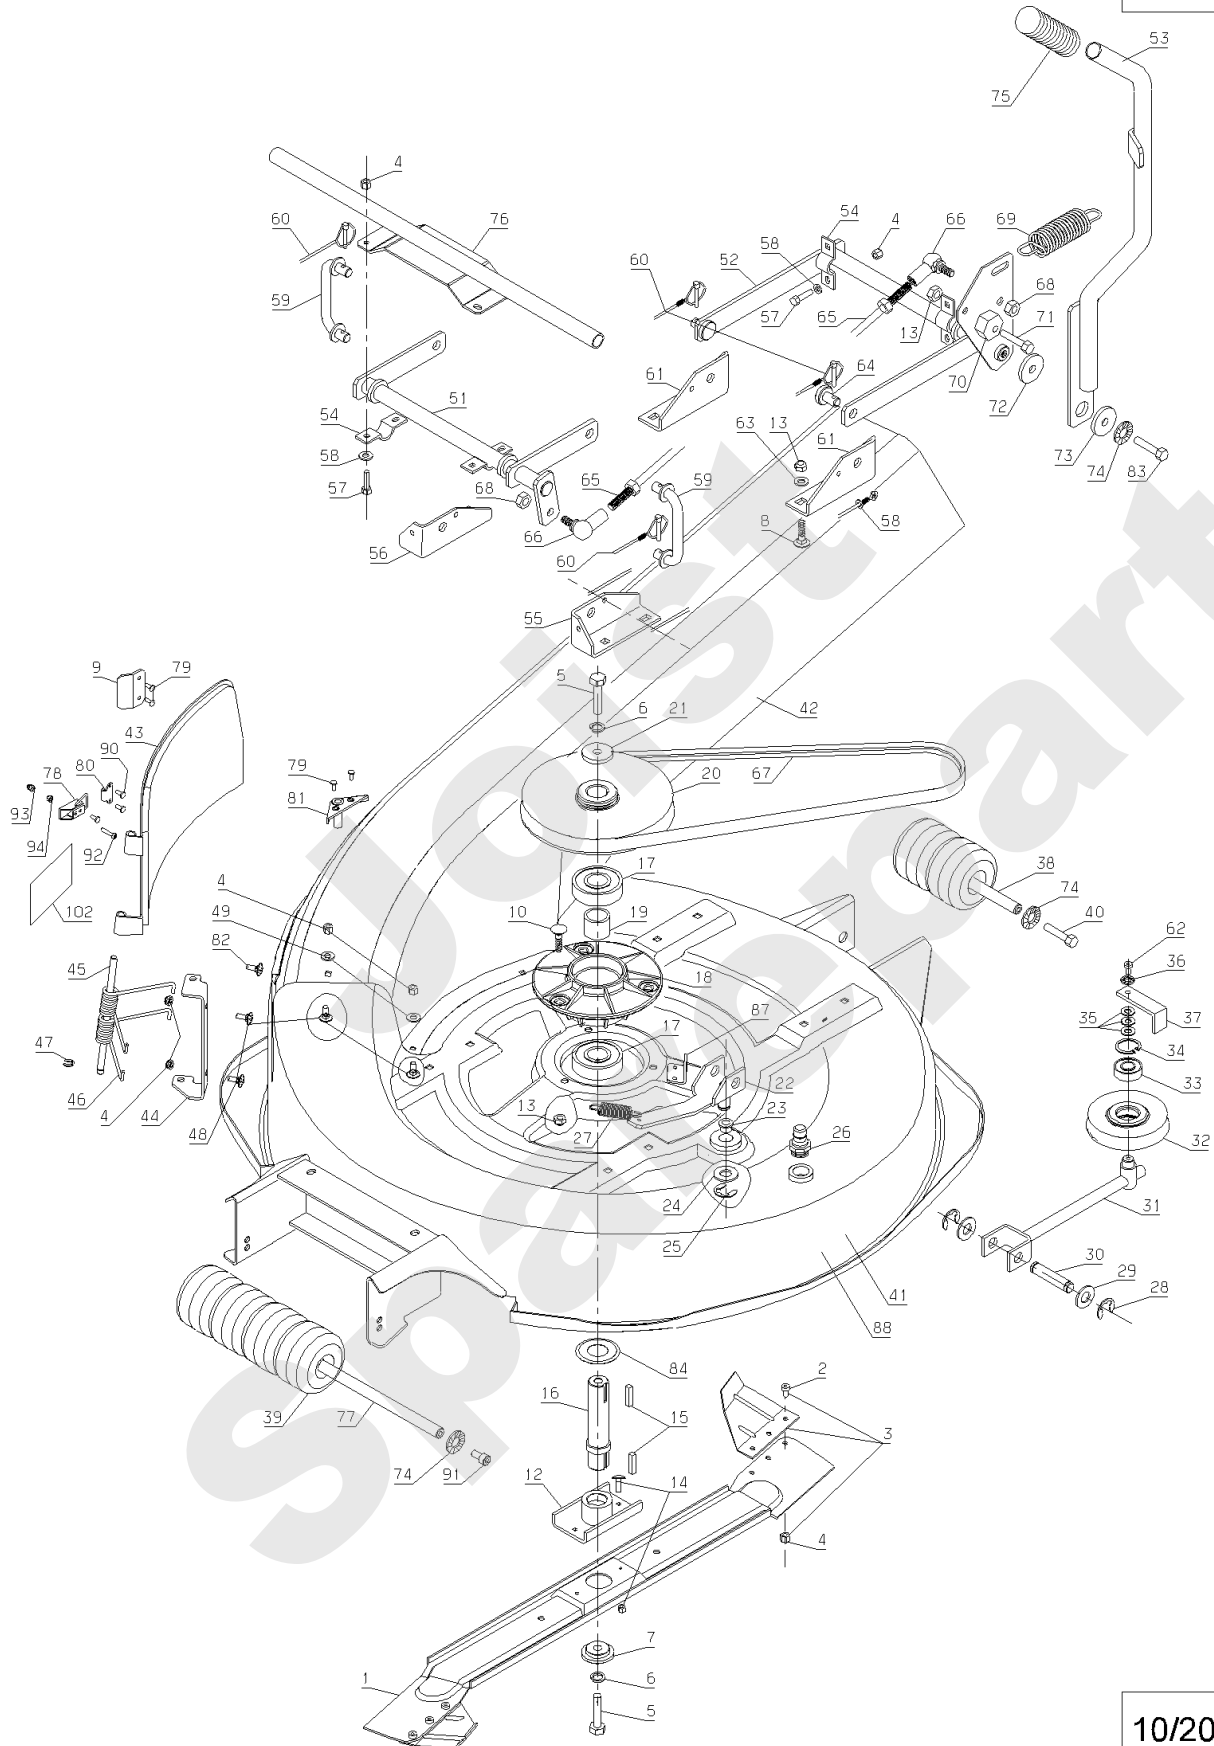

Meilenstein	Teil-Code	Bezeichnung	Menge
34	6185	STOPRING	1
35	28730	TRITTBRETT PLATTE	1
36	28656	RAHMEN 25	1
37	13074	AUFKLEBER PARKBREMS	1
38	25879	FILZSCHEIBE	1
39	28311	BENZINTANKABDICHTG	1
40	13073	AUFKLEBER KORBENTL.	1
41	28229	SCHRAUBE 1/4 UMDREH	1
42	13071	AUFKLEBER MÄHWERKSC	1
43	13070	AUFKLEBER HÖHENVERS	1
44	28280	AUFLAGE VORNE	1
45	28281	AUFLAGE HINTEN	1
46	71245	NIETE 9X1,5X5,5	1
47	25965	SPRÜHDOSE FARBE GRÜ	1
48	13021	AUFKLEBER WARNUNG	1
49	25480	GRÜNE FARBE STICK	1
50	28726	GETRIEBE VERKLEIDG	1
51	28341	TRICHTER+SCHWIMMER	1
52	71327	NIETE 4X21	1
53	28573	RAMEN GRÜN	1
54	28643	KORBDECKELKABEL	1
55	28644	FÜHRUNG	1

Meilenstein	Teil-Code	Bezeichnung	Menge
67	1607	-> 37561	1
68	71198	SECHSKANTS.HM10X45	1
69	29923	HOBELKNAUF	1
70	29900	LENKER	1
71	28536	LENKSTANGE	1

Joist  
Spareparts

102.02		
Hydro 80	TRELLEBORG	KENDA
	16x6,50-8 1	16x6,50-8 2
	16x6,50-8 3	16x6,50-8 14
	4	5
	13x5,00-6 6	13x5,00-6 7
	13x5,00-6 8	13x5,00-6 9
	6 pouces/zoll/inch 10	6 pouces/zoll/inch 11
	12	
	13	

Joist  
Spareparts

105.02

10/2009

Meilenstein	Teil-Code	Bezeichnung	Menge
1	MZ80P	MESSER FÜR HYDRO 80	1
2	71463	SCHRAUBE M6-14,10.9	1
3	28791	MESSERFLÜGEL KIT80P	1
4	5232	-> 71201	1
5	71110	SECHSKANTSCHRAUBE H	1
6	2244	-> 71052	1
7	28238	MESSERSCHEIBE	1
8	9071	SCHRAUBE M8X20	1
9	28288	SCHAUKLAPPEGRIFF	1
10	5347	SCHRAUBE M8X25	1
12	28420	MESSERFLANSCH	1
13	2021	-> 71205	1
14	26157	ABSCHERSCHRAUBE 8ST	1
15	20602	KEIL 5X5X25	1
16	28062	MESSERWELLE	1
17	21553	KUGELLAGER 6305-2RS	1
18	28171	WELLENLAGER	1
19	28020	WELLENLAGERHÜLZE	1
20	28391	SCHEIBE D.190/D.206	1
21	7341	SCHEIBE 10,3X49X5	1
22	28411	SPANNERGABEL	1
23	28070	BÜCHSE 15/17/20	1
24	9166	SCHEIBE 15X24X2	1
25	71047	SEEGERING 15X1	1
26	25019	-> 28762 + 39084	1
27	28076	SPANNFEDER	1
28	71036	SEEGERING 14X1 DIN	1
29	71034	SCHEIBE M14 U NFE 2	1
30	25126	SPANNARM BOLZEN	1
31	28410	-> 50870	1
32	25509	SPANNSCHEIBE P 90	1
33	25112	KUGELLAGER 6202	1
34	71039	SEEGERING 35X1.5	1