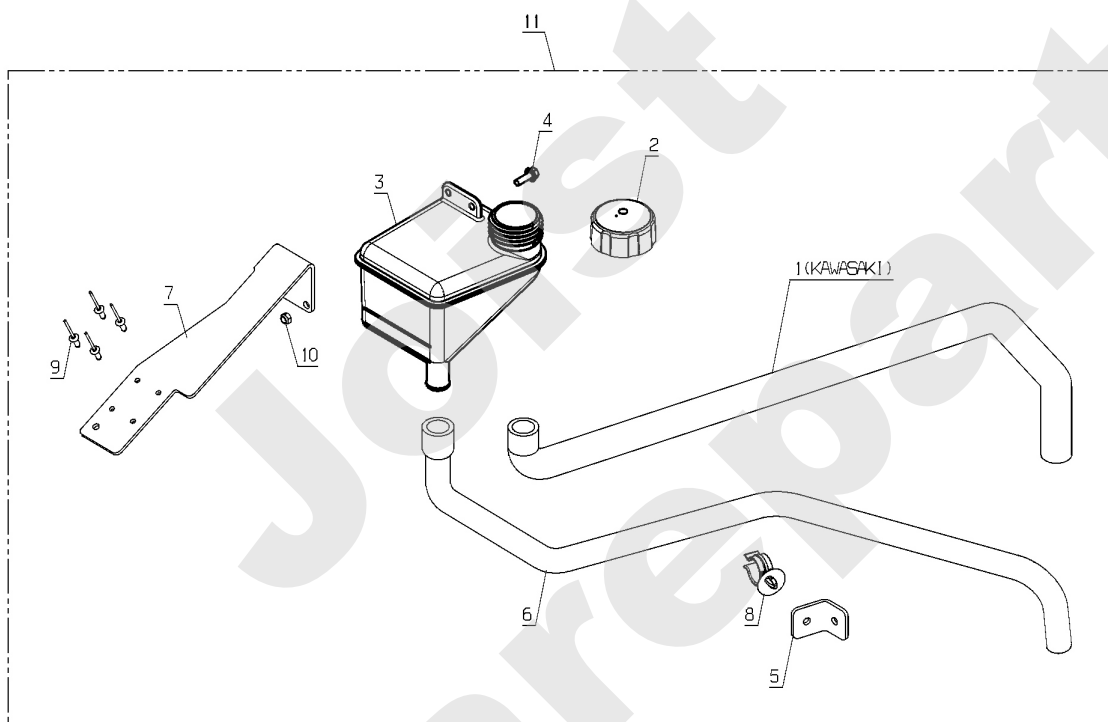

PL01843

03/2013

Meilenstein	Teil-Code	Bezeichnung	Menge
1	28532	GEFORMTER SCHLAUCH	1
2	36382	STOPFEN 175	1
3	36569	AUSGLEICHBEHÄLTER	1
4	37996	SCHRAUBE HM5-16 8.8	1
5	38062	HALTERUNG	1
6	38355	SCHLAUCH	1
7	38390	TANK HALTERUNG	1
8	38413	KLAMMER	1
9	71114	NIETE 4X12 (ALU)	1
10	1607	-> 37561	1
11	38388	AUSGLEICHBEHÄLT.KIT	1

Joist
Spareparts