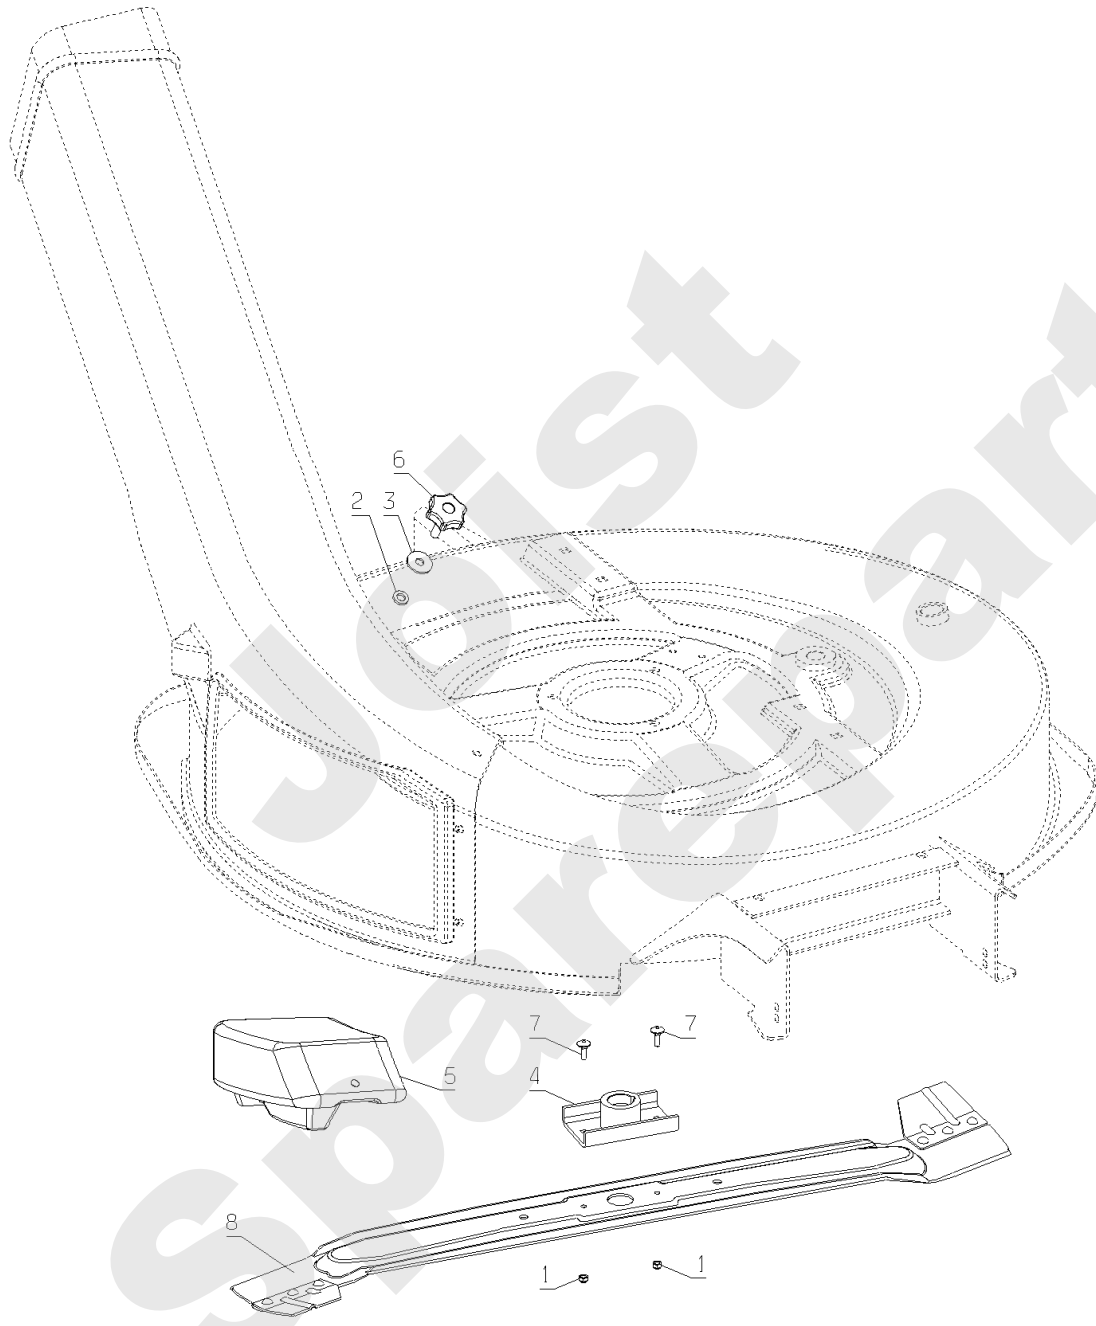

MU80N

PL01316

Meilenstein	Teil-Code	Bezeichnung	Menge
1	37561	MUTTER M5,10	1
2	2017	-> 71343	1
3	7035	BEILAGSCHEIBE B8,4	1
4	28420	MESSERFLANSCH	1
5	35936	MULCHING STOPFEN	1
6	36152	KNOPF	1
7	71231	SCHRAUBE JM5-16	1
8	MZ80M	MESSER FÜR MU80	1

Joist
Spareparts