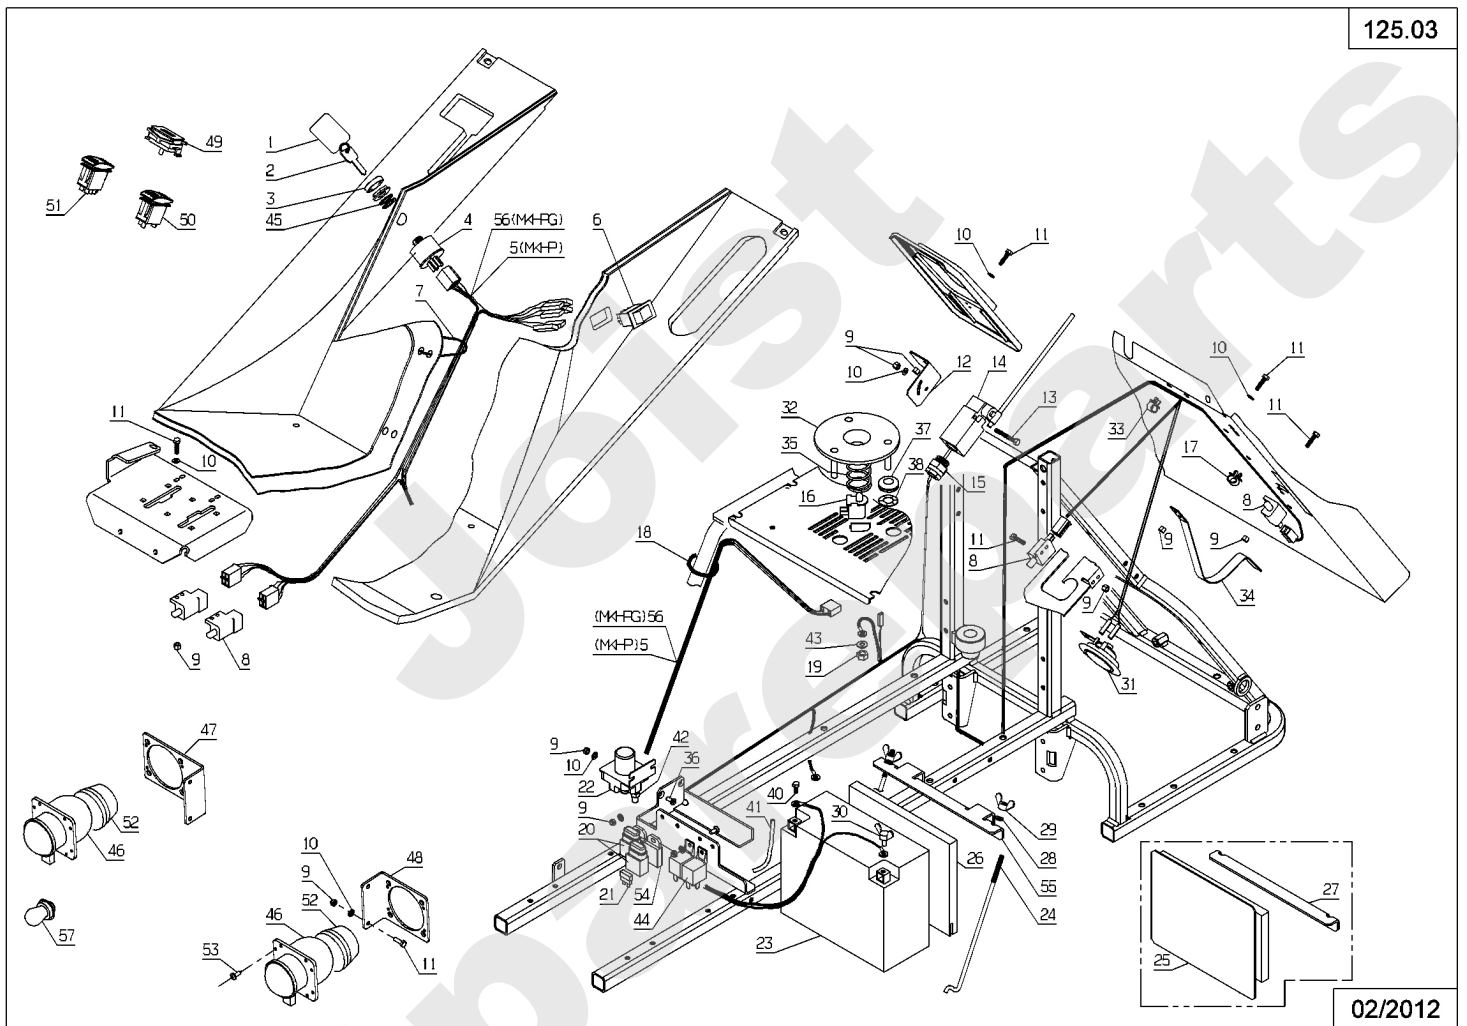

Meilenstein	Teil-Code	Bezeichnung	Menge
1	28310	SCHLÜSSELANHÄNGER	1
2	28388	ZÜNDSCHLÜSSEL	1
3	28382	VERZIERT.ZÜNDSCHLOS	1
4	28384	ZÜNDSCHLOSS	1
5	28708	ELEKTRISC.KABELBAUM	1
6	28063	-> 52494	1
7	5202	RILSAN KLAMER	1
8	28159	SCHALTER	1
9	1607	-> 37561	1
10	20564	SCHEIBE 5,5	1
11	2009	SCHRAUBE M5 X 16	1
12	28211	HALTERUNG BUZZERSCH	1
13	5399	SCHRAUBE M5X40	1
14	28210	BUZZER SCHALTER	1
15	29789	KABELSTOPFBÜCHSE	1
16	28106	SITZSCHALTER	1
17	28081	KLAMMER 12,8MM	1
18	21119	RING 260 MM	1
19	15849	MUTTER	1
20	28582	SICHERUNGSTRÄGER	1
21	25824	SICHERUNG 20A 12V	1
22	16604	ANLASSERRELAIS KIT	1
23	28326	-> 52101	1
24	28164	BEFESTIGUNGSTANGE	1
25	28244	BATTERIESCHUTZ	1
26	28015	BATTERIEWÄRMESCHUTZ	1
27	28207	BEFESTIGUNGSWINKEL	1
28	21270	SCHEIBE 6,4	1
29	1504	FLUGELMUTTER	1
30	71236	FLÜGELSCH.M6X12	1
31	28209	HUPE	1
32	28279	TELLER	1
33	28081	KLAMMER 12,8MM	1