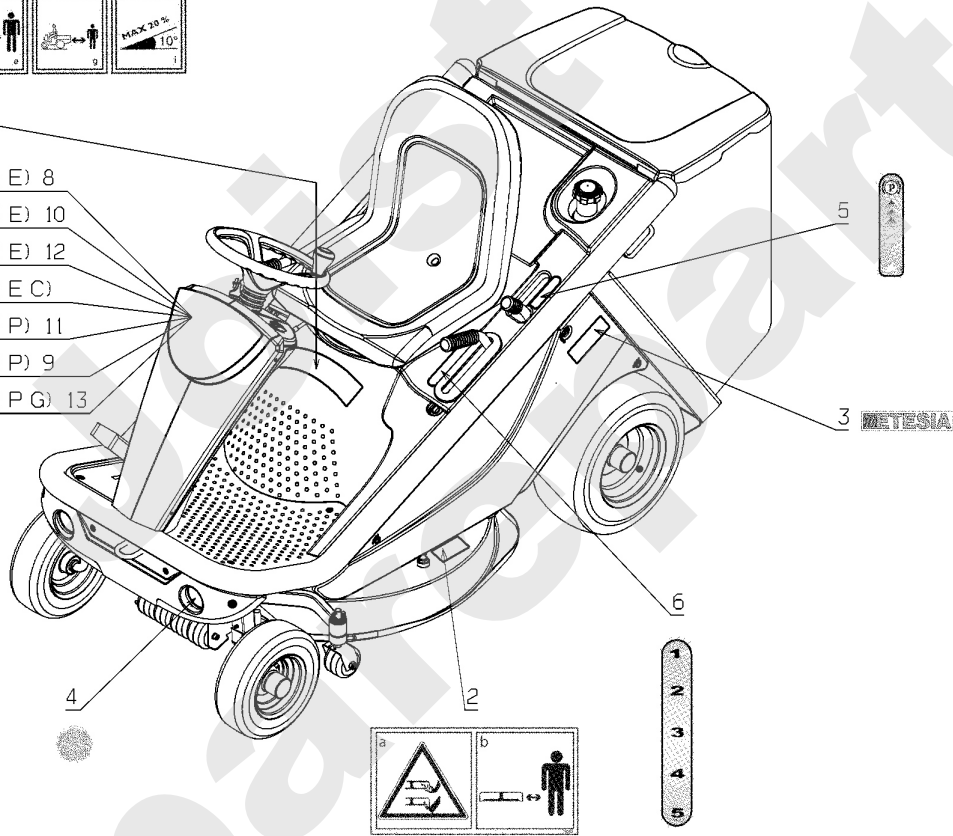

- 1
- (MBHE) 8
- (MHHE) 10
- (MKHE) 12
- (MKHEC)
- (MKHP) 11
- (MHHP) 9
- (MKHPG) 13