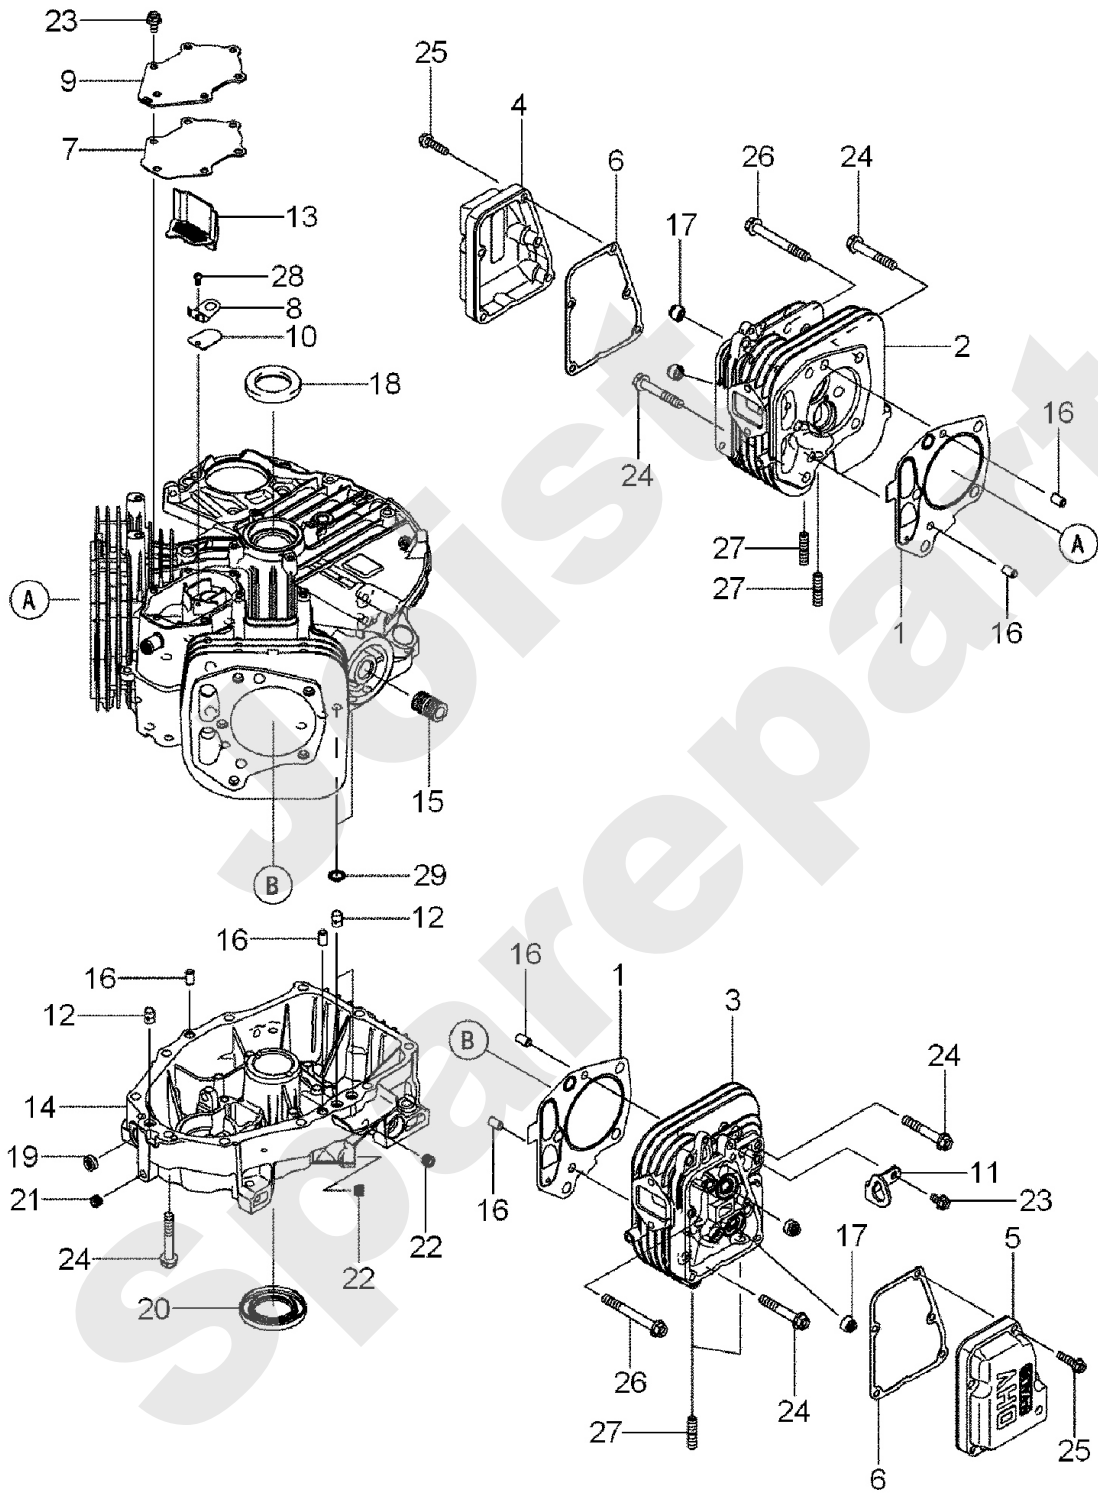

KAWASAKI
FS481V

PL01982

Meilenstein	Teil-Code	Bezeichnung	Menge
1	15252	ZYLINDERKOPF DICHTG	1
2	15253	ZYLINDERKOPF 1	1
3	15254	ZYLINDER KOPF 2	1
4	15256	VENTIL DECKEL 1	1
5	15257	VENTIL DECKEL 2	1
6	15262	VENTILDECKEL DICHTG	1
7	15264	DICHTUNG	1
8	15285	PLATTE	1
9	15289	DECKEL	1
10	15294	LÜFTUNG	1
11	15336	HACKEN	1
12	15361	ROHR	1
13	15362	LUFTROHR	1
14	15379	UNTERES GEHÄUSE	1
15	15398	DICHTUNG	1
16	15623	ZENTRIERPUNKT	1
17	18228	DICHTUNG 6X11X10,2	1
18	18230	DICHTUNG 35X48X8	1
19	15429	DICHTUNG 8X14X5	1
20	15430	DICHTUNG 38X62X8	1
21	15470	STOPFEN	1
22	15471	STOPFEN	1
23	18332	VIS	1
24	18355	VIS	1
25	15277	SCHRAUBE 6X25	1
26	15279	SCHRAUBE 8X70	1
27	18180	GEWINDESTIFT	1
28	18188	SCHRAUBE	1
29	15414	O-RING	1