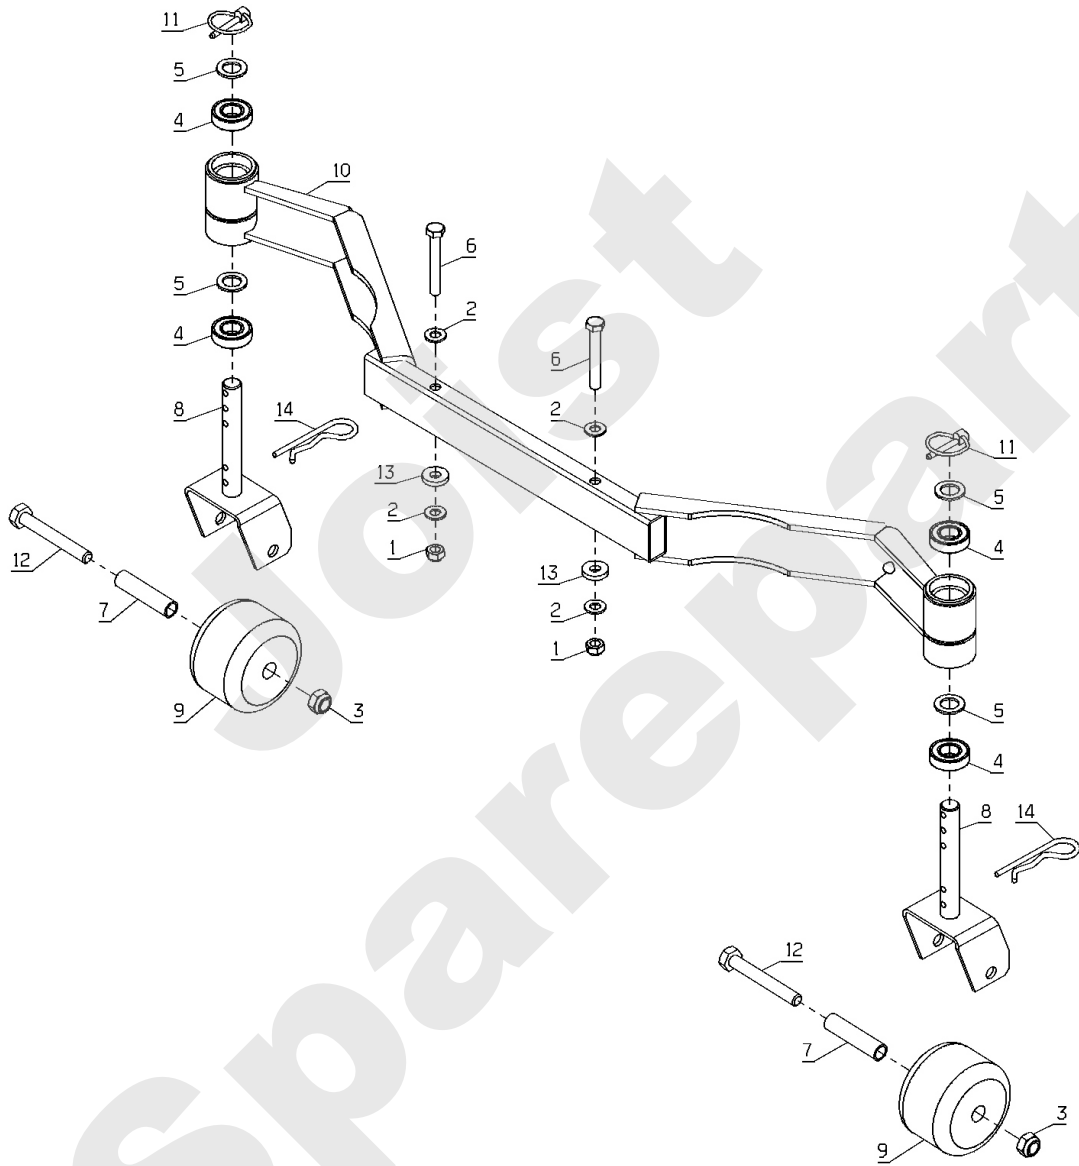

PL01503

155082 → 161214

(Kawasaki - Honda GX530) 77
(B & S - Honda GX390) 101

B & S - Honda GX390

100 (Pro) 105 (Pro)

80 (Kawasaki - Honda GX530)
102 (B & S - Honda GX390)

Meilenstein	Teil-Code	Bezeichnung	Menge
1	2017	-> 71343	1
2	27507	-> 71205	1
3	2235	SCHEIBE A 6.4	1
4	2244	-> 71052	1
5	5232	-> 71201	1
6	5334	-> 37997	1
7	5347	SCHRAUBE M8X25	1
8	5411	SCHEIBE	1
9	5602	RING TRUARC	1
11	7330	RING	1
12	7334	-> 71413	1
14	7341	SCHEIBE 10,3X49X5	1
15	9017	MUTTER HM10 DI	1
16	9061	SCHRAUBE 8X30	1
17	9071	SCHRAUBE M8X20	1
18	9166	SCHEIBE 15X24X2	1
19	20021	SCHEIBE 8,5X40X4	1
20	20507	SECHSKANT.HM 6X20	1
21	20602	KEIL 5X5X25	1
22	21525	STOPMUTTER HM4	1
23	21553	KUGELLAGER 6305-2RS	1
24	21608	SCHRAUBE M6X16	1
25	22029	BEILAGSCHEIBE B 6,5	1
26	22456	SCHRAUBE 6X40	1
27	39084	SCHLAUCH KOPPER1/2"	1
28	25112	KUGELLAGER 6202	1
29	25126	SPANNARM BOLZEN	1
30	25425	AUSGLEICHSFEDER	1
31	25509	SPANNSCHEIBE P 90	1
32	25711	FUEHRUNGLAGER	1
33	26157	ABSCHERSCHRAUBE 8ST	1
34	26357	100 ABSCHERSCHRAUBE	1
35	28020	WELLENLAGERHÜLZE	1

Joist
Spareparts

PL01551

07/2010

Meilenstein	Teil-Code	Bezeichnung	Menge
1	2235	SCHEIBE A 6.4	1
2	5232	-> 71201	1
3	21608	SCHRAUBE M6X16	1
4	37307	LINKER SCHUTZ KAWA	1
5	37308	RECHTER SCHUTZ	1
6	37310	LINK.SCHUTZ BEFEST.	1
7	37311	SCHUTZ BEFESTIG.V.R	1
8	37486	LINKER SCHUTZ	1
9	37487	RECHTER SCHUTZ	1
10	37499	AUFNAHME 1/4 UMDREH	1
11	37500	1/4 UMDREH SCHEIBE	1
12	37501	1/4 UMDREH.VERRIEGE	1
13	37550	MOB.ELEM.NORM.KIT	1
14	37551	MOB.ELEM.NORM.KIT.K	1

PL01542

02/2010

Meilenstein	Teil-Code	Bezeichnung	Menge
1	2021	-> 71205	1
2	7335	SCHEIBE A 8,4	1
3	9017	MUTTER HM10 DI	1
4	9022	KUGELLAGER 6002 2RS	1
5	9166	SCHEIBE 15X24X2	1
6	20513	SECHSKANTSCHRAUBE H	1
7	28333	ROLLERBÜCHSE	1
8	28437	ROLLENGABEL	1
9	28742	ROLLE	1
10	28747	ANTI-SCALP HALTERG	1
11	71005	FEDERSTECKER	1
12	71032	SECHSKANTSCHRAUBE H	1
13	71126	BEILAGSCHEIBE 8.4 D	1
14	71228	BETA SPLINTE 4	1