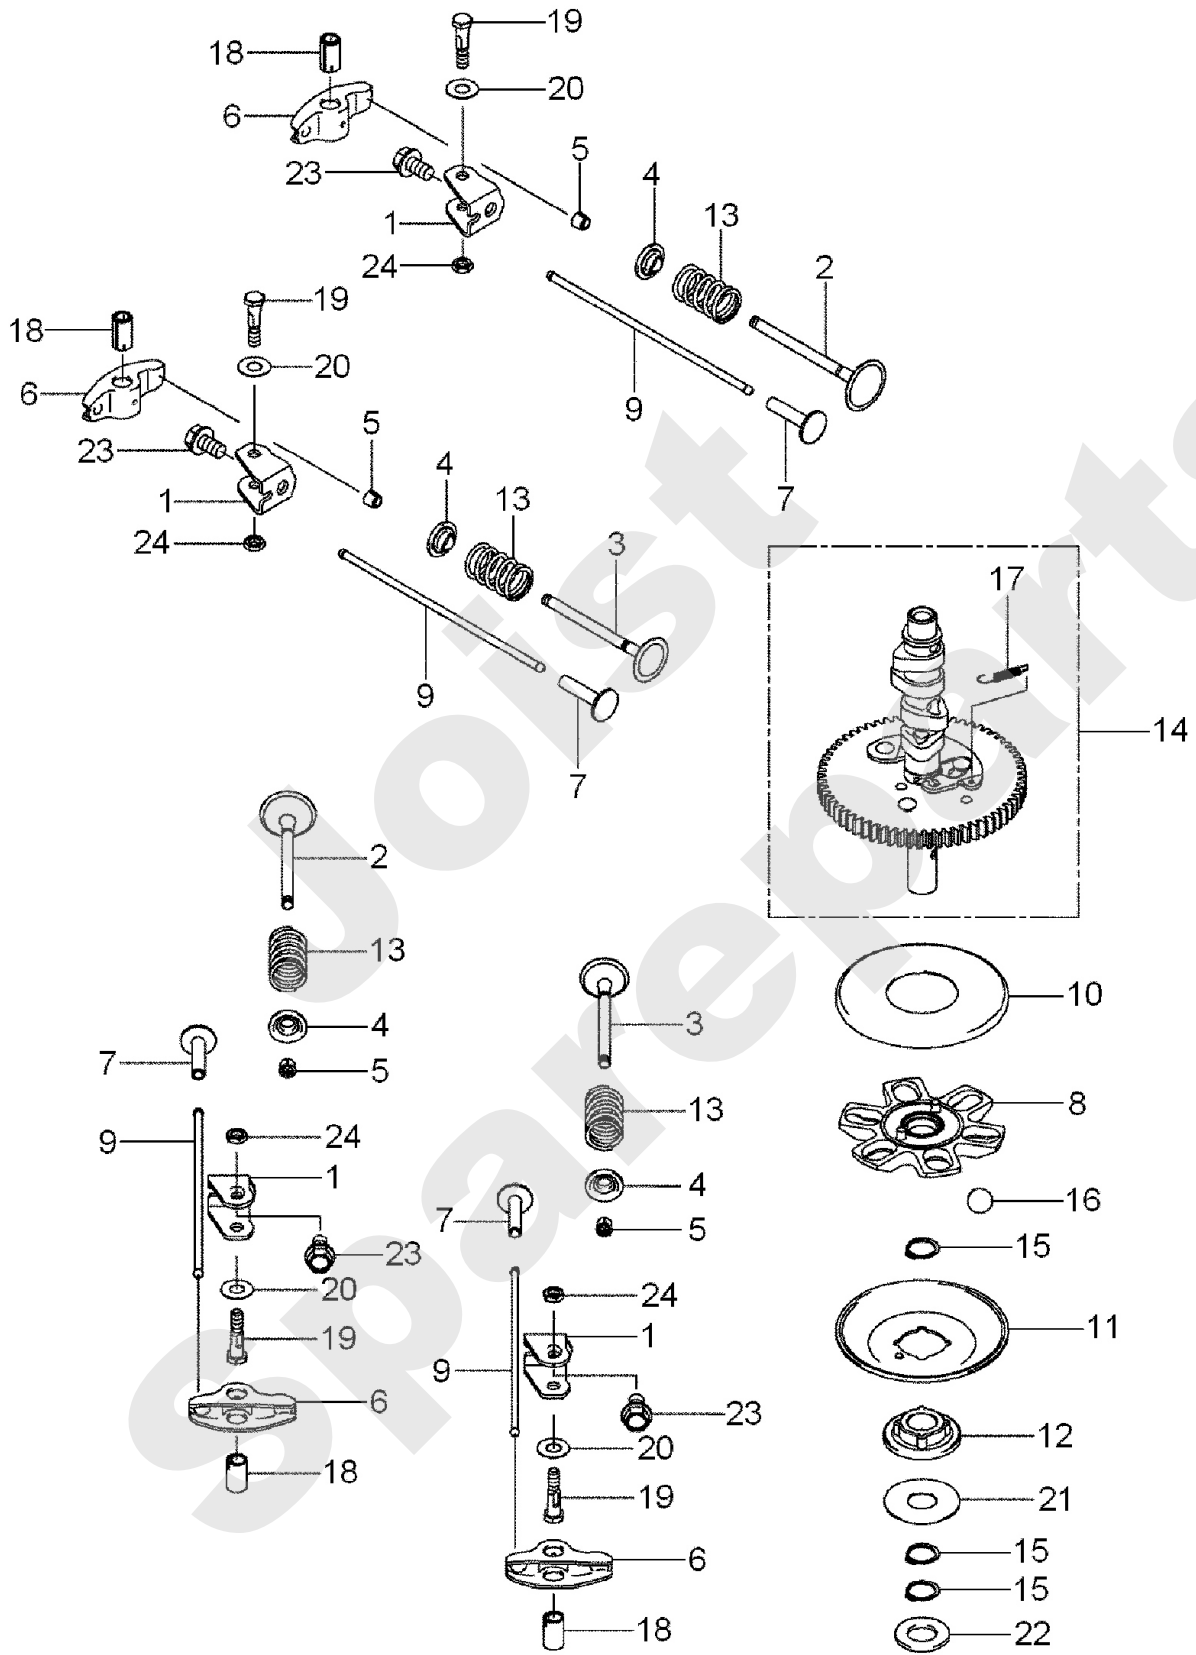

KAWASAKI
FS481V

PL01984

Meilenstein	Teil-Code	Bezeichnung	Menge
1	15258	HALTERUNG	1
2	15267	EINLASSVENTIL	1
3	15268	ABLASS VENTIL	1
4	18135	SCHEIBE	1
5	18136	SCHEIBE	1
6	15269	KIPPHEBEL	1
7	18138	STÖSSEL	1
8	15275	FÜHRUNG	1
9	15282	STÖSSELSTANGE	1
10	18159	PLATTE	1
11	18162	PLATTE	1
12	15365	BÜCHSE	1
13	15381	FEDER	1
14	15392	NOCKENWELLE	1
15	18224	SEEGERING	1
16	18239	KUGEL	1
17	18241	FEDER	1
18	15500	BÜCHSE	1
19	15501	SCHRAUBE 6X29,5	1
20	15516	SCHEIBE 8,1X18X0,5	1
21	15517	SCHEIBE 16X42X0,91	1
22	15520	SCHEIBE	1
23	15278	SCHRAUBE 8X14	1
24	15354	MUTTER 6MM	1