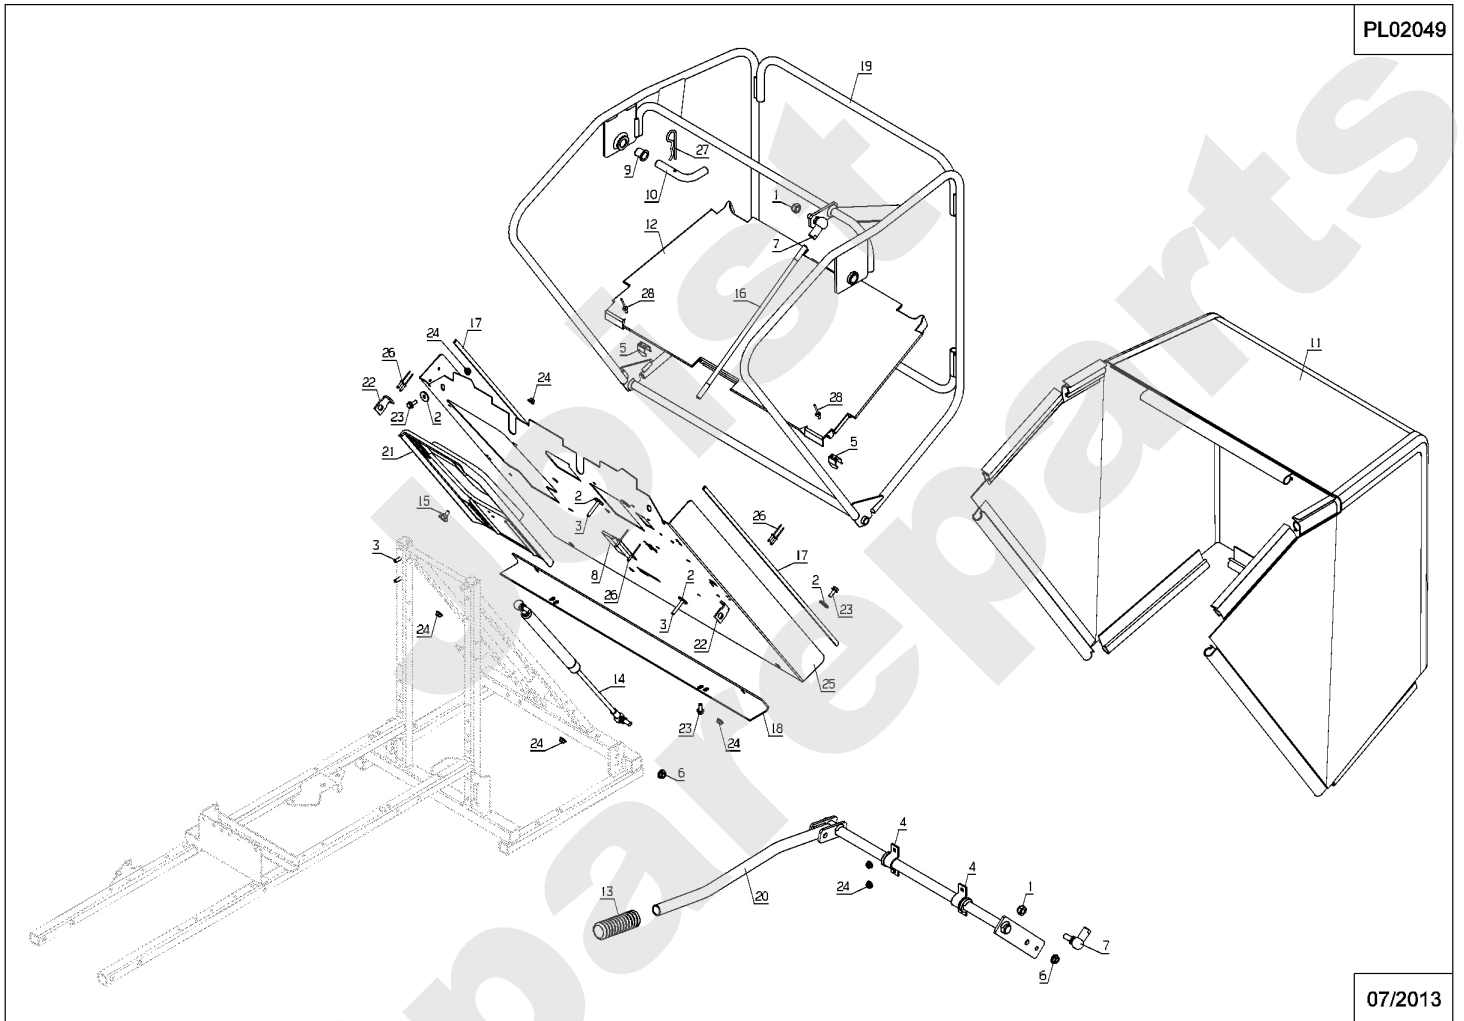

Meilenstein	Teil-Code	Bezeichnung	Menge
1	9017	MUTTER HM10 DI	1
2	22029	BEILAGSCHEIBE B 6,5	1
3	22456	SCHRAUBE 6X40	1
4	25711	FUEHRUNGLAGER	1
5	25886	KLEMME 17/20	1
6	27507	-> 71205	1
7	28047	KUGELGELENK M10	1
8	28068	KORBBÜRSTE	1
9	28070	BÜCHSE 15/17/20	1
10	28082	KORBDREHZAPFEN	1
11	28087	KORBGeweBE	1
12	28095	KORBBODEN	1
13	28118	GRIFF	1
14	28130	-> 51458	1
15	28137	FÜHRUNGszAPFEN	1
16	28168	STANGE	1
17	28254	SCHUTZHÜLLE 690MM	1
18	28362	PLATTEVERSTÄRCK.96	1
19	28408	KORBRAHMEN	1
20	28409	HEBEL	1
21	28568	KANAL FÜHRUNG	1
22	37621	BEFESTIGG VERKLEID.	1
23	37997	SCHRAUBE HM6-16 8.8	1
24	50764	-> 71201	1
25	50790	Nouvelle pièce	1
26	71113	NIETE 4X14,8 (ALU)	1
27	71228	BETA SPLINTE 4	1
28	71241	NIETE 4,8X10,5	1