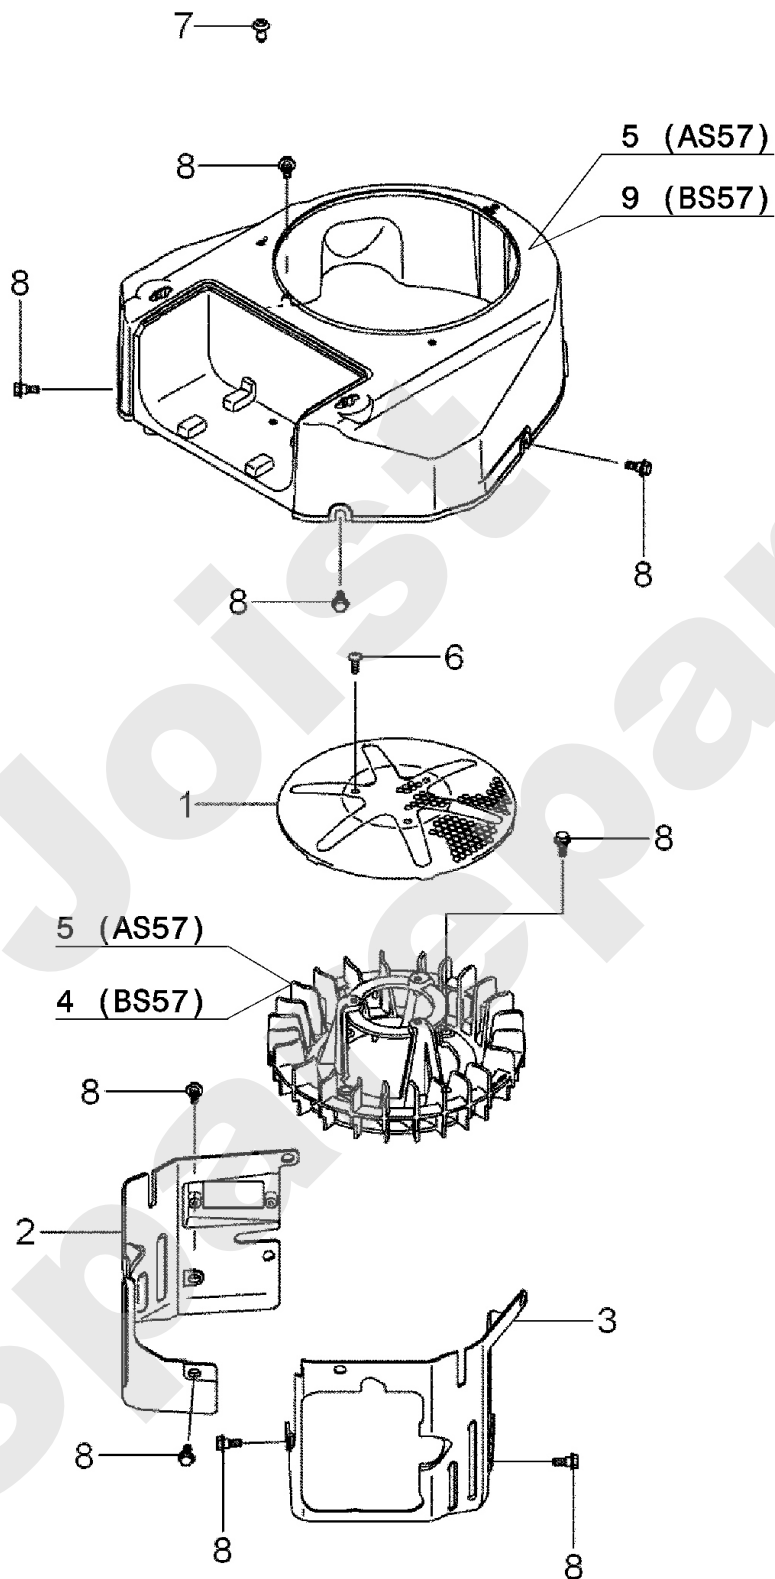

KAWASAKI
FS481V

PL01986

01/2015

Meilenstein	Teil-Code	Bezeichnung	Menge
1	15287	GITTER	1
2	15385	VERKLEIDUNG	1
3	15389	VERKLEIDUNG	1
4	15396	LUFERRAD	1
5	15522	MOTOR VERKLEID.KIT	1
6	15421	SCHRAUBE	1
7	15428	NIETE	1
8	18249	SCHRAUBE	1
9	15523	MOTOR VERKLEIDUNG	1

Joist
Spareparts