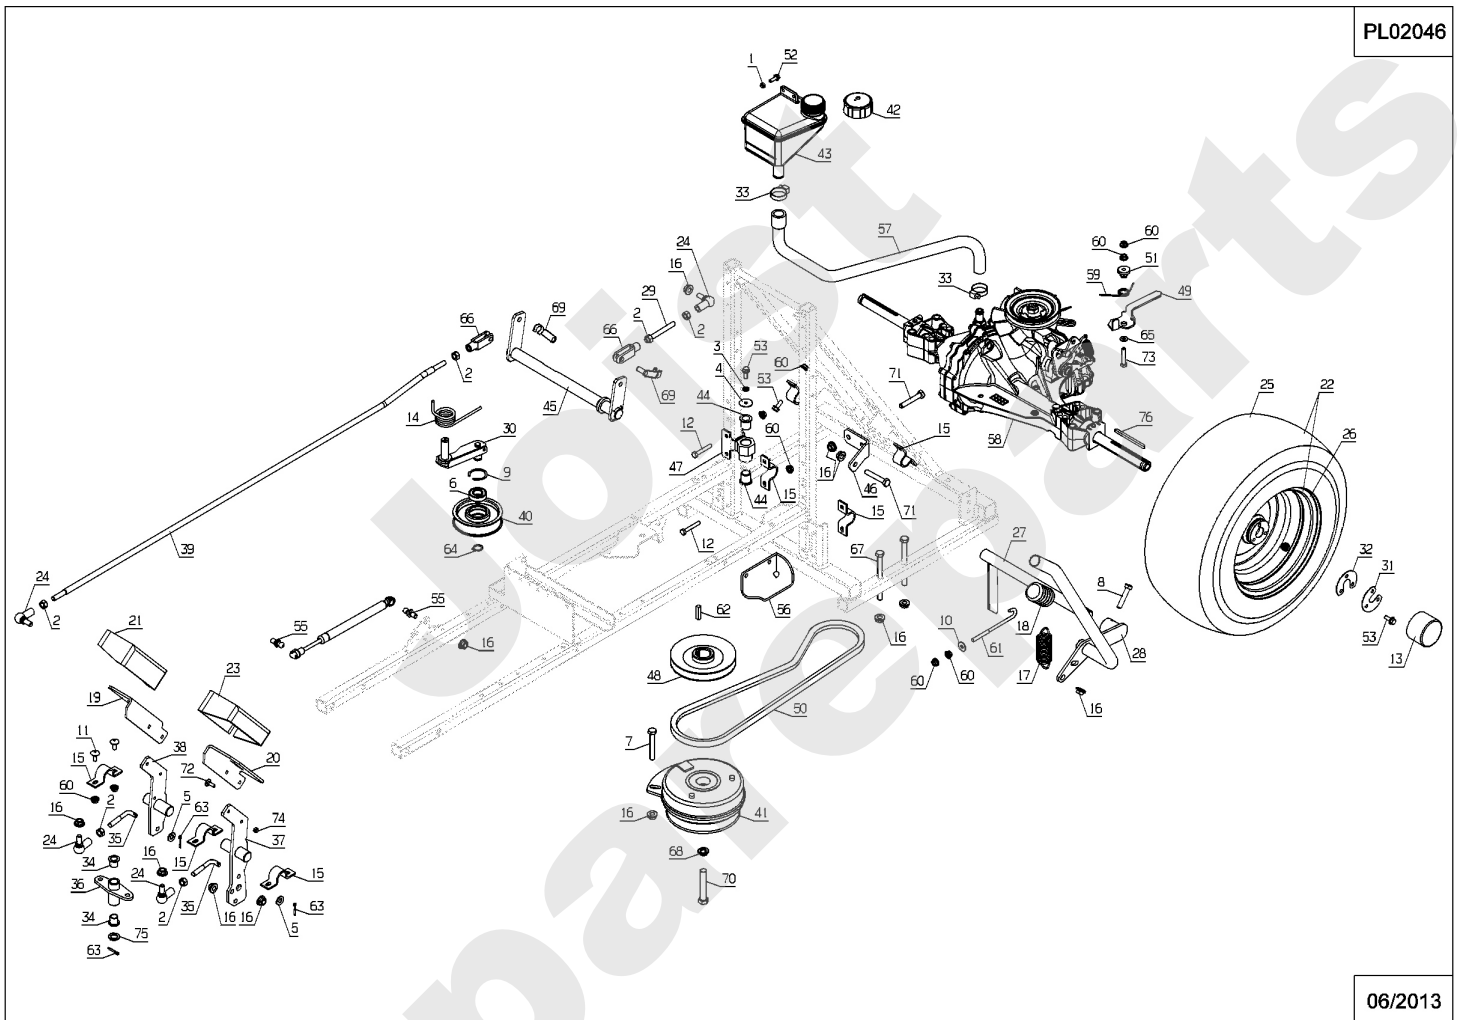

PL02046

06/2013

Meilenstein	Teil-Code	Bezeichnung	Menge
1	1607	-> 37561	1
2	2020	MUTTER HM8 DIN 934-	1
3	2233	-> 71049	1
4	5604	SCHEIBE LL 6N	1
5	7335	SCHEIBE A 8,4	1
6	9022	KUGELLAGER 6002 2RS	1
7	20513	SECHSKANTSCHRAUBE H	1
8	21114	SCHRAUBE 8X40	1
9	21256	SEEGERING 32X1,2	1
10	21270	SCHEIBE 6,4	1
11	21608	SCHRAUBE M6X16	1
12	22456	SCHRAUBE 6X40	1
13	25176	SCHUTZKAPPE	1
14	25511	FEDER	1
15	25711	FUEHRUNGLAGER	1
16	27507	-> 71205	1
17	28076	SPANNFEDER	1
18	28100	BREMSEHEBELGRIFF	1
19	28131	VORWÄRTSPEDAL	1
20	28139	RÜCKWERTSPEDAL	1
21	28167	VORWÄRTSPEDALVERKL.	1
22	28186	HINTERRAD GRÜN S/N	1
23	28188	VERKLEIDUNG(R.PED.)	1
24	28234	KUGELGELENK M8	1
25	28351	REIFEN SO/NAT	1
26	28355	HINTERESRAD GRÜN S	1
27	28509	PARKBREMSE ROHR	1
28	28512	PARKBREMSE HEBEL	1
29	28516	VORWÄRTS GESTÄNGE	1
30	51189	RIEMEN SPANNER	1
31	28526	-> 52175	1
32	28527	-> 52174	1
33	28534	SCHELLE 16-27	1