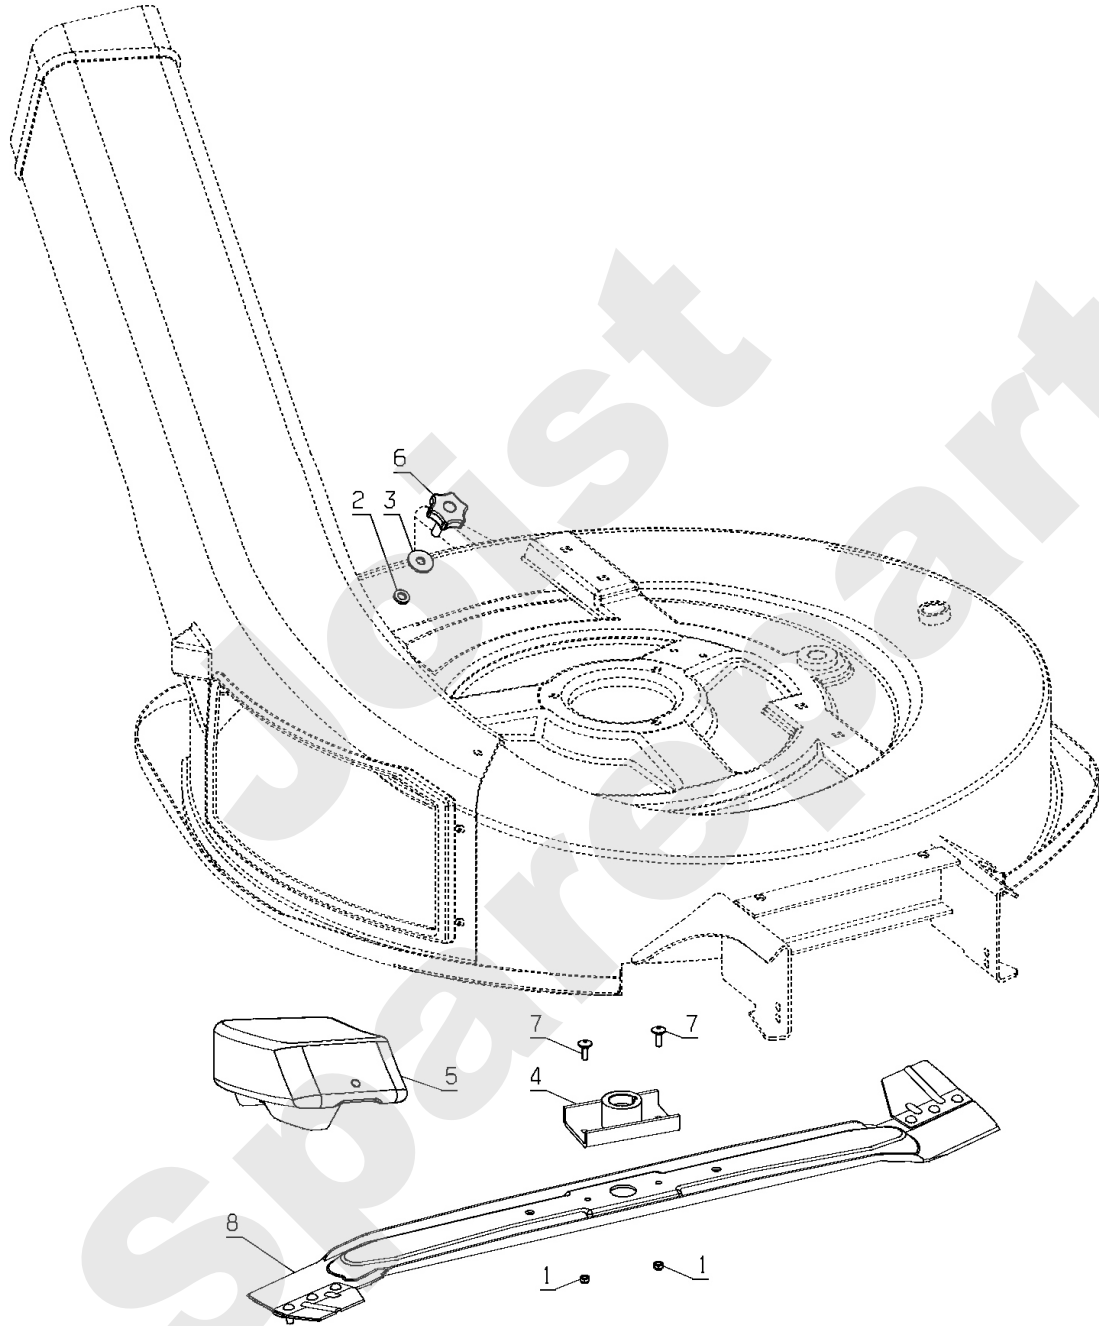

MU80N

PL01316

02/2011

Meilenstein	Teil-Code	Bezeichnung	Menge
1	37561	MUTTER M5,10	1
2	2017	-> 71343	1
3	7035	BEILAGSCHEIBE B8,4	1
4	28420	MESSERFLANSCH	1
5	35936	MULCHING STOPFEN	1
6	36152	KNOPF	1
7	71231	SCHRAUBE JM5-16	1
8	MZ80M	MESSER FÜR MU80	1

Joist
Spareparts