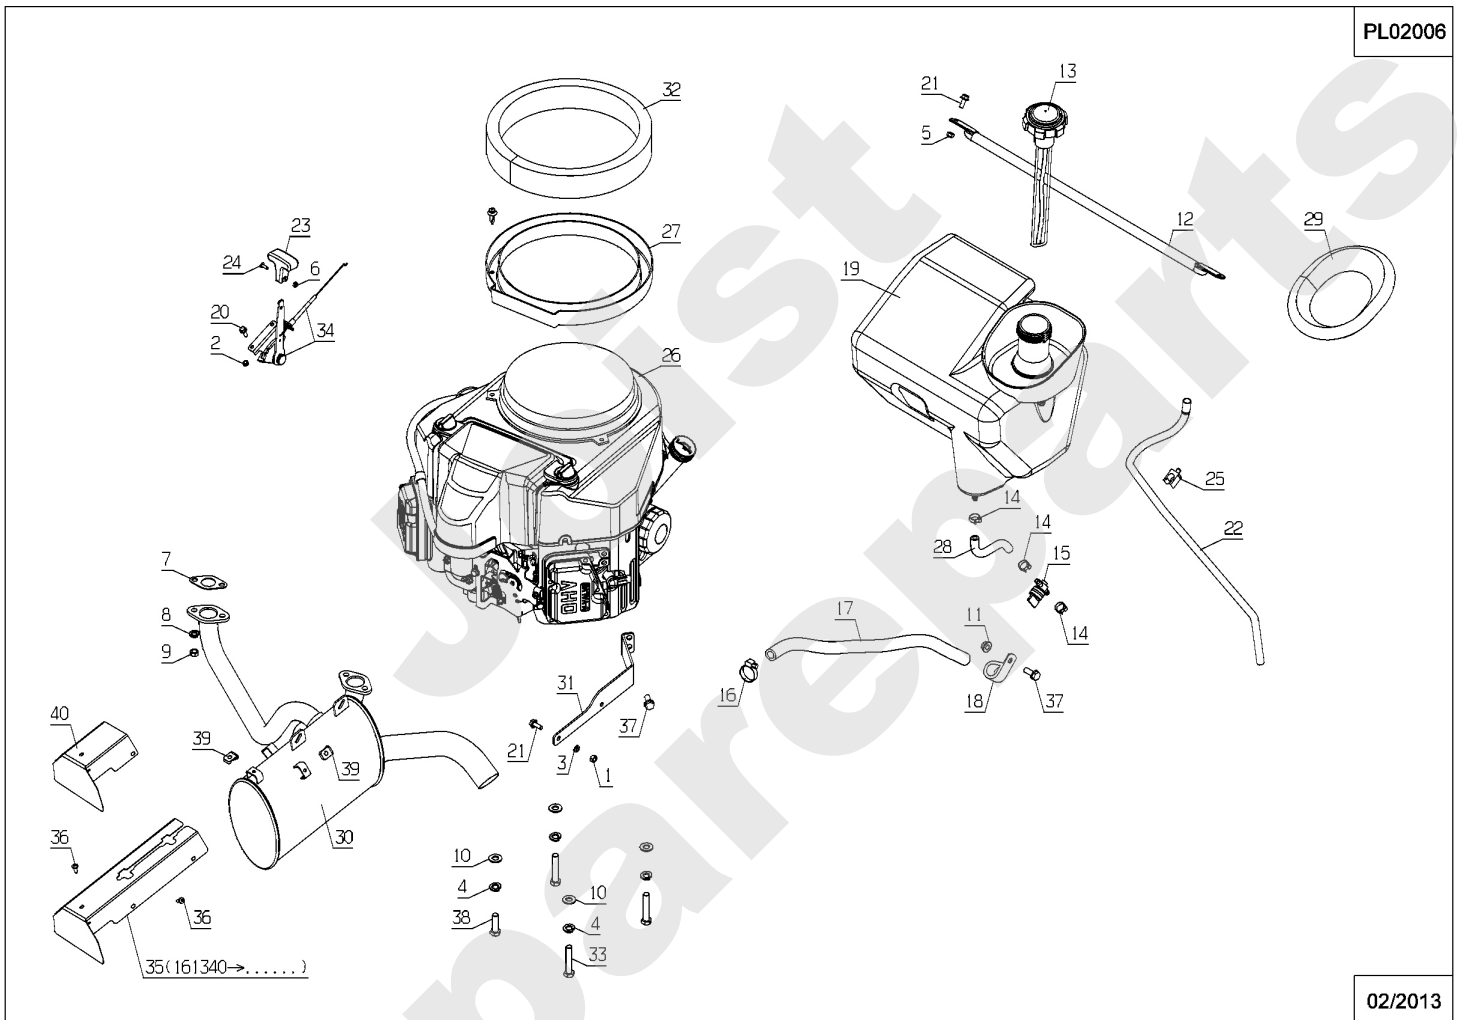

PL02006

02/2013

Meilenstein	Teil-Code	Bezeichnung	Menge
1	1557	MUTTER HM 6 DIN 934	1
2	1607	-> 37561	1
3	2233	-> 71049	1
4	2244	-> 71052	1
5	5232	-> 71201	1
6	5488	MUTTER HM 4.8	1
7	15261	AUSPUFFS DICHTUNG	1
8	15848	FEDERRING	1
9	15849	MUTTER	1
10	21036	BEILAGSCHEIBE 10.5	1
11	27507	-> 71205	1
12	28052	QUERTRÄGER BENZINTA	1
13	28055	TANKUHR	1
14	28323	RING	1
15	28324	BENZINHAHN	1
16	28534	SCHELLE 16-27	1
17	28703	SCHLAUCH HG 710	1
18	30165	SCHELLE DIA.20	1
19	37809	KRAFTSTOFF TANK	1
20	37996	SCHRAUBE HM5-16 8.8	1
21	37997	SCHRAUBE HM6-16 8.8	1
22	38000	SCHLAUCH	1
23	38127	GAS HEBEL	1
24	38130	SCHRAUBE M4X12,4.6	1
25	38273	CLIP DIAM 12	1
26	38403	MOTOR KAWA FS481V	1
27	38447	HALTERUNG	1
28	39194	BENZIN SCHLAUCH	1
29	39273	TANK SCHAUM	1
30	39435	-> 51591 + 51593	1
31	39510	AUSPUFF HALTERUNG	1
32	39730	LUFTKANAL	1
33	39921	SCHRAUBE	1