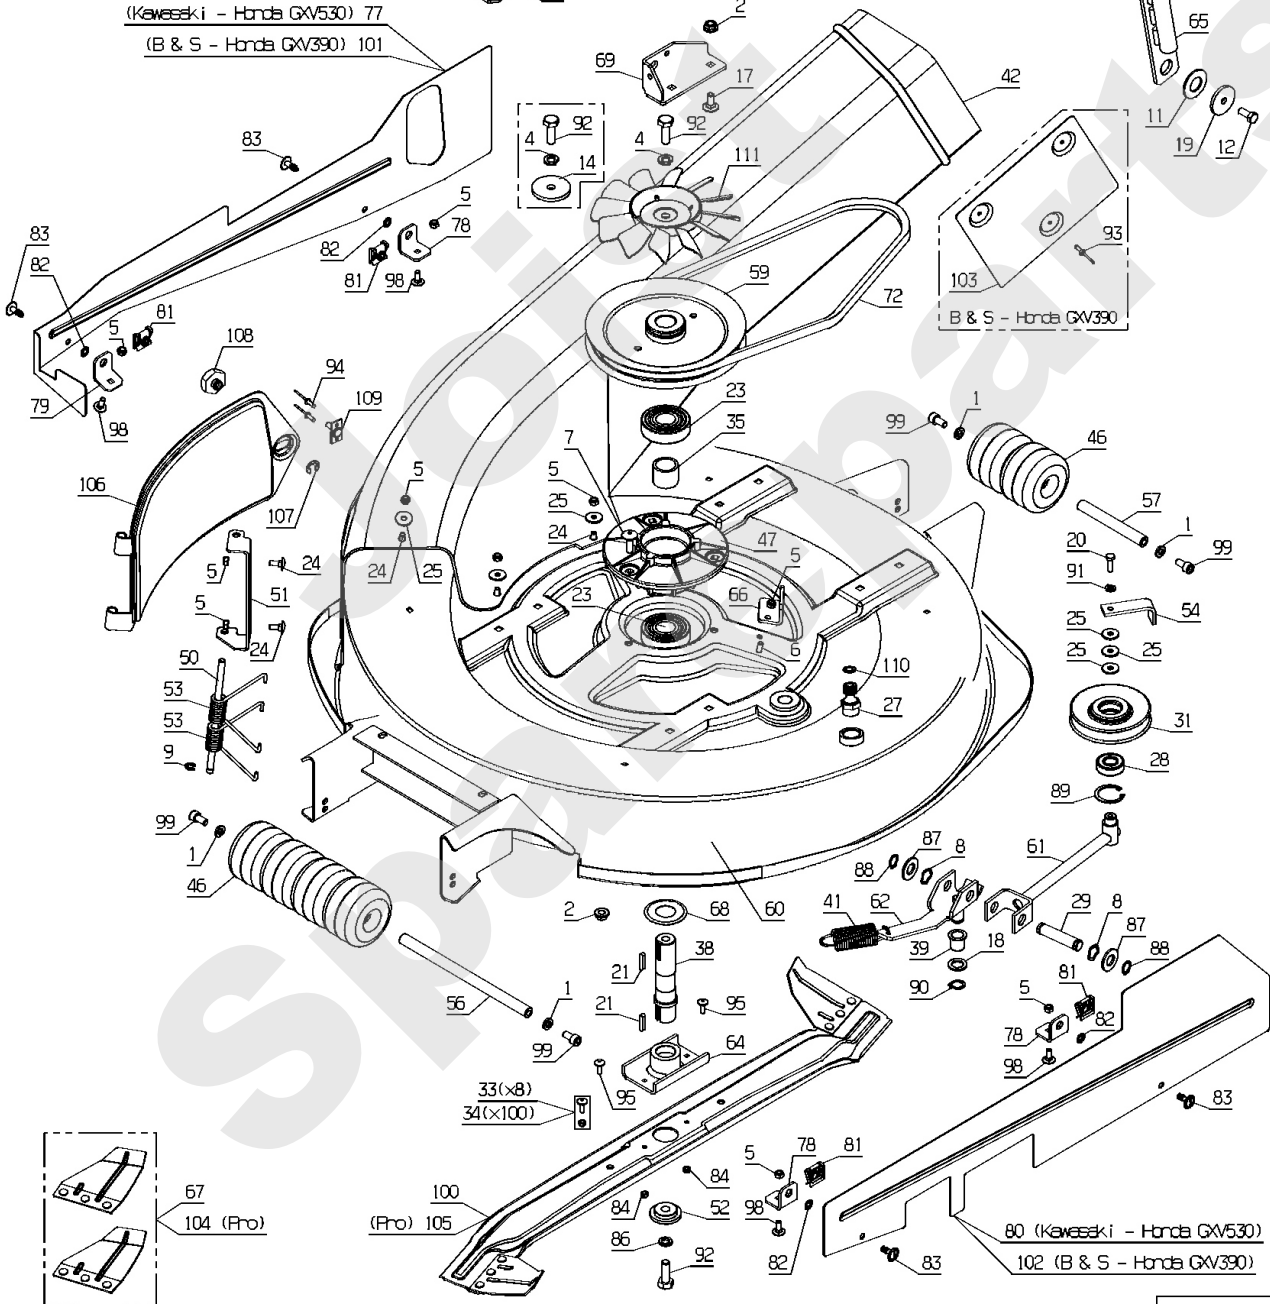

PL01503

155082 → 161214

(Kawasaki - Honda GX530) 77
(B & S - Honda GX390) 101

B & S - Honda GX390

100 (Pro) 105 (Pro)

80 (Kawasaki - Honda GX530)
102 (B & S - Honda GX390)

Meilenstein	Teil-Code	Bezeichnung	Menge
1	2017	-> 71343	1
2	27507	-> 71205	1
3	2235	SCHEIBE A 6.4	1
4	2244	-> 71052	1
5	5232	-> 71201	1
6	5334	-> 37997	1
7	5347	SCHRAUBE M8X25	1
8	5411	SCHEIBE	1
9	5602	RING TRUARC	1
11	7330	RING	1
12	7334	-> 71413	1
14	7341	SCHEIBE 10,3X49X5	1
15	9017	MUTTER HM10 DI	1
16	9061	SCHRAUBE 8X30	1
17	9071	SCHRAUBE M8X20	1
18	9166	SCHEIBE 15X24X2	1
19	20021	SCHEIBE 8,5X40X4	1
20	20507	SECHSKANT.HM 6X20	1
21	20602	KEIL 5X5X25	1
22	21525	STOPMUTTER HM4	1
23	21553	KUGELLAGER 6305-2RS	1
24	21608	SCHRAUBE M6X16	1
25	22029	BEILAGSCHEIBE B 6,5	1
26	22456	SCHRAUBE 6X40	1
27	39084	SCHLAUCH KOPPER1/2"	1
28	25112	KUGELLAGER 6202	1
29	25126	SPANNARM BOLZEN	1
30	25425	AUSGLEICHSFEDER	1
31	25509	SPANNSCHEIBE P 90	1
32	25711	FUEHRUNGLAGER	1
33	26157	ABSCHERSCHRAUBE 8ST	1
34	26357	100 ABSCHERSCHRAUBE	1
35	28020	WELLENLAGERHÜLZE	1

Meilenstein	Teil-Code	Bezeichnung	Menge
36	28040	ANSCHLAG HÖHENVERST	1
37	28047	KUGELGELENK M10	1
38	28062	MESSERWELLE	1
39	28070	BÜCHSE 15/17/20	1
40	28075	FEDERSTECKER &KETTE	1
41	28076	SPANNFEDER	1
42	39469	AUSWURF KANAL	1
43	28113	ZWISCHENBOLZEN	1
44	28118	GRIFF	1
45	28119	STEUERGESTÄNGE	1
46	28123	ROLLE	1
47	28171	WELLENLAGER	1
48	28208	ACHSE	1
49	28230	SCHAUKLAPPE	1
50	28231	ACHSE	1
51	28233	BLECHSCHARNIER	1
52	28238	MESSERSCHEIBE	1
53	28245	SCHAUKLAPPEFEDER	1
54	28284	RIEMEN FUEHRER	1
55	28288	SCHAUKLAPPEGRIFF	1
56	28315	ACHSE VORDERROLLE	1
57	28316	ACHSE HINTERROLLE	1
58	28386	DEFLEKTOR FÜHRUNG	1
59	28391	SCHEIBE D.190/D.206	1
60	28405	HAUBE NACKT	1
61	28410	-> 50870	1
62	28411	SPANNERGABEL	1
63	28419	VORD.SCHWINGGABEL	1
64	28420	MESSERFLANSCH	1
65	28429	HÖHENVERST.HEBEL	1
66	28448	ANSCHLAG	1
67	28489	MESSERFLÜGEL KIT	1
68	28530	SCHUTZSCHEIBE	1