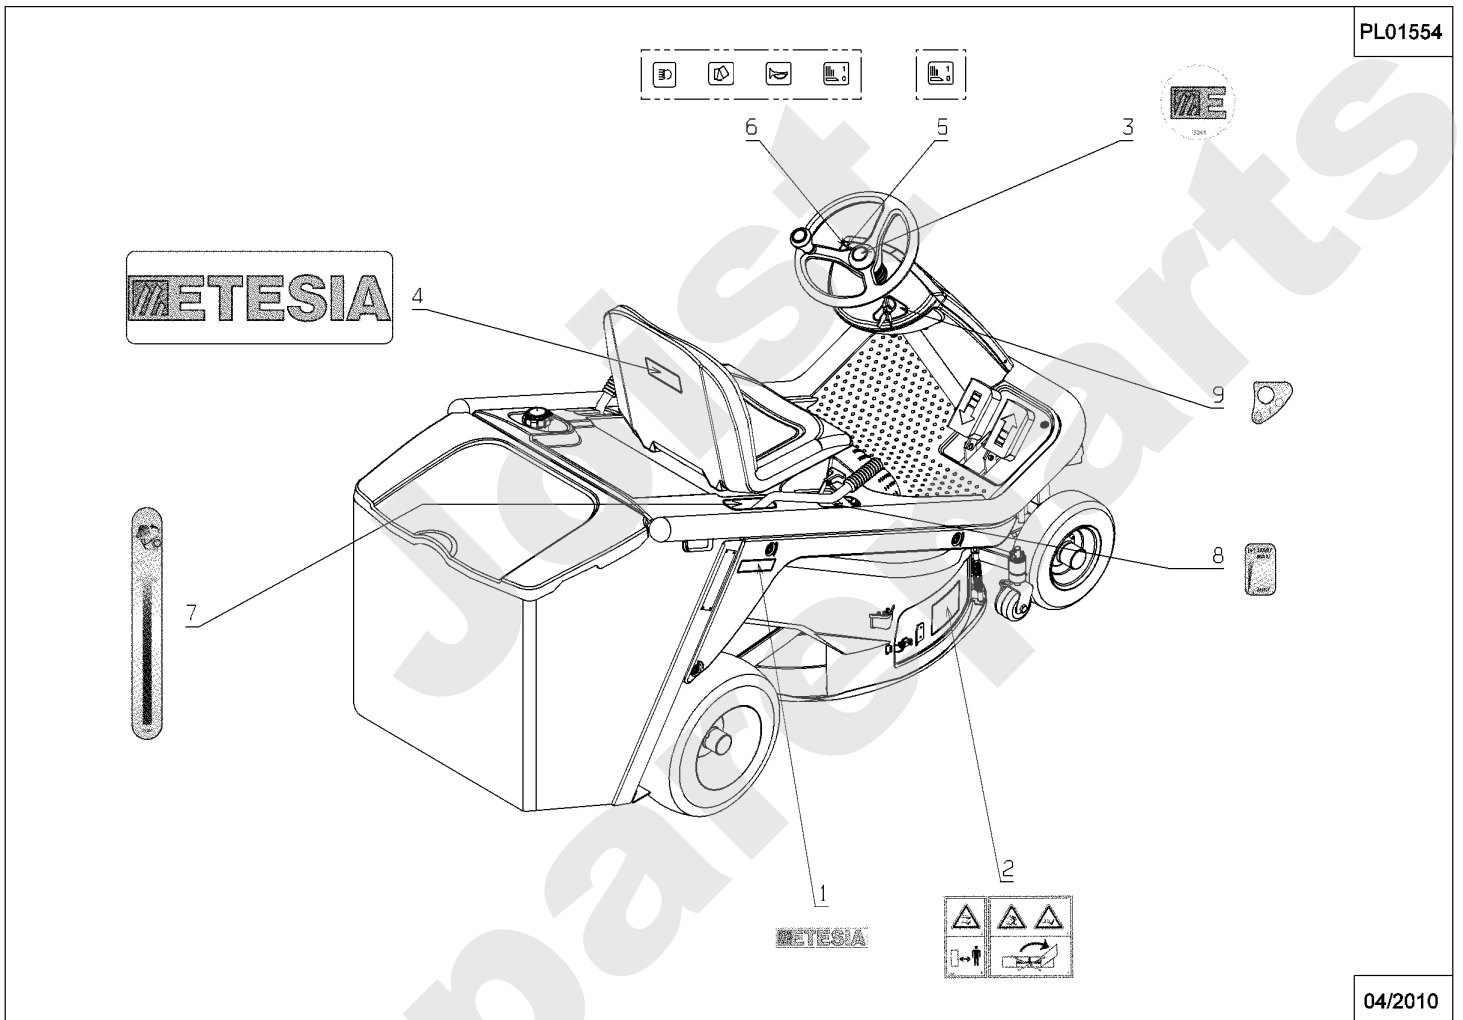

Meilenstein	Teil-Code	Bezeichnung	Menge
1	13086	AUFKLEBER ETESIA	1
2	13089	AUFKLEBER	1
3	25330	LENKRADKAPSEL-ETESI	1
4	28308	ETESIA LOGO	1
5	37831	AUFKLEBER - MESSER	1
6	51432	AUFKLEBER	1
7	38050	KORB ENTL.AUFKLEBER	1
8	38053	AUFKLEBER	1
9	38146	AUFKLEBER	1

Joist
Spareparts