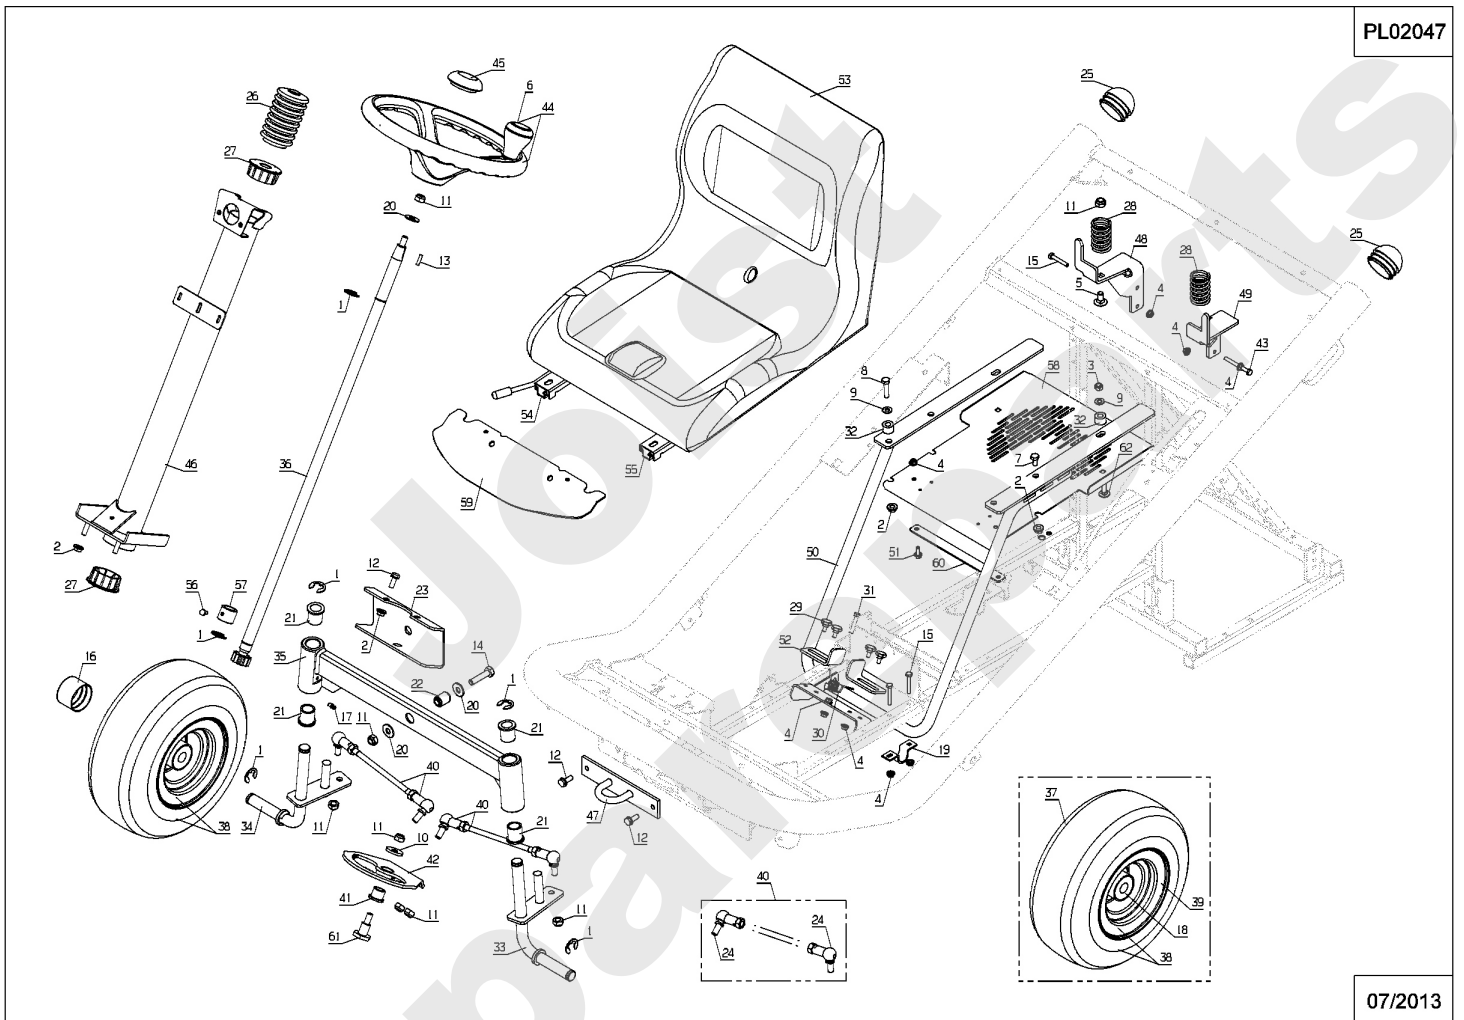

PL02047

07/2013

Meilenstein	Teil-Code	Bezeichnung	Menge
1	1513	SEEGERING 15	1
2	27507	-> 71205	1
3	2021	-> 71205	1
4	50764	-> 71201	1
5	50071	SCHRAUBE	1
6	29923	HOBELKNAUF	1
7	6169	SECHSKANTSCH.HM8X16	1
8	7038	SECHSKANTSCHRAUBE H	1
9	7335	SCHEIBE A 8,4	1
10	9009	SCHEIBE.11X32X4	1
11	9017	MUTTER HM10 DI	1
12	71413	SCHRAUBE HM 8-20	1
13	20606	KEIL 5X5X20	1
14	71198	SECHSKANTS.HM10X45	1
15	22456	SCHRAUBE 6X40	1
16	25176	SCHUTZKAPPE	1
17	25301	SCHMIERNIPPEL	1
18	25616	KUGELLAGER	1
19	25711	FUEHRUNGLAGER	1
20	71238	BEILAGSCHEIBE A10,2	1
21	35412	WELLENLAGER	1
22	39638	BÜCHSE	1
23	38826	HALTERUNG	1
24	28047	KUGELGELENK M10	1
25	28056	ROHRSTOPFEN 60	1
26	28110	SCHUTZBALG	1
27	28111	BÜCHSE	1
28	28112	SITZFEDER	1
29	28137	FÜHRUNGSZAPFEN	1
30	28206	VERRIEGLUNGSFEDER	1
31	71259	SECHSKANTSCHR.M6X35	1
32	28296	BÜCHSE	1
33	28718	SPURGELENK LINKS	1