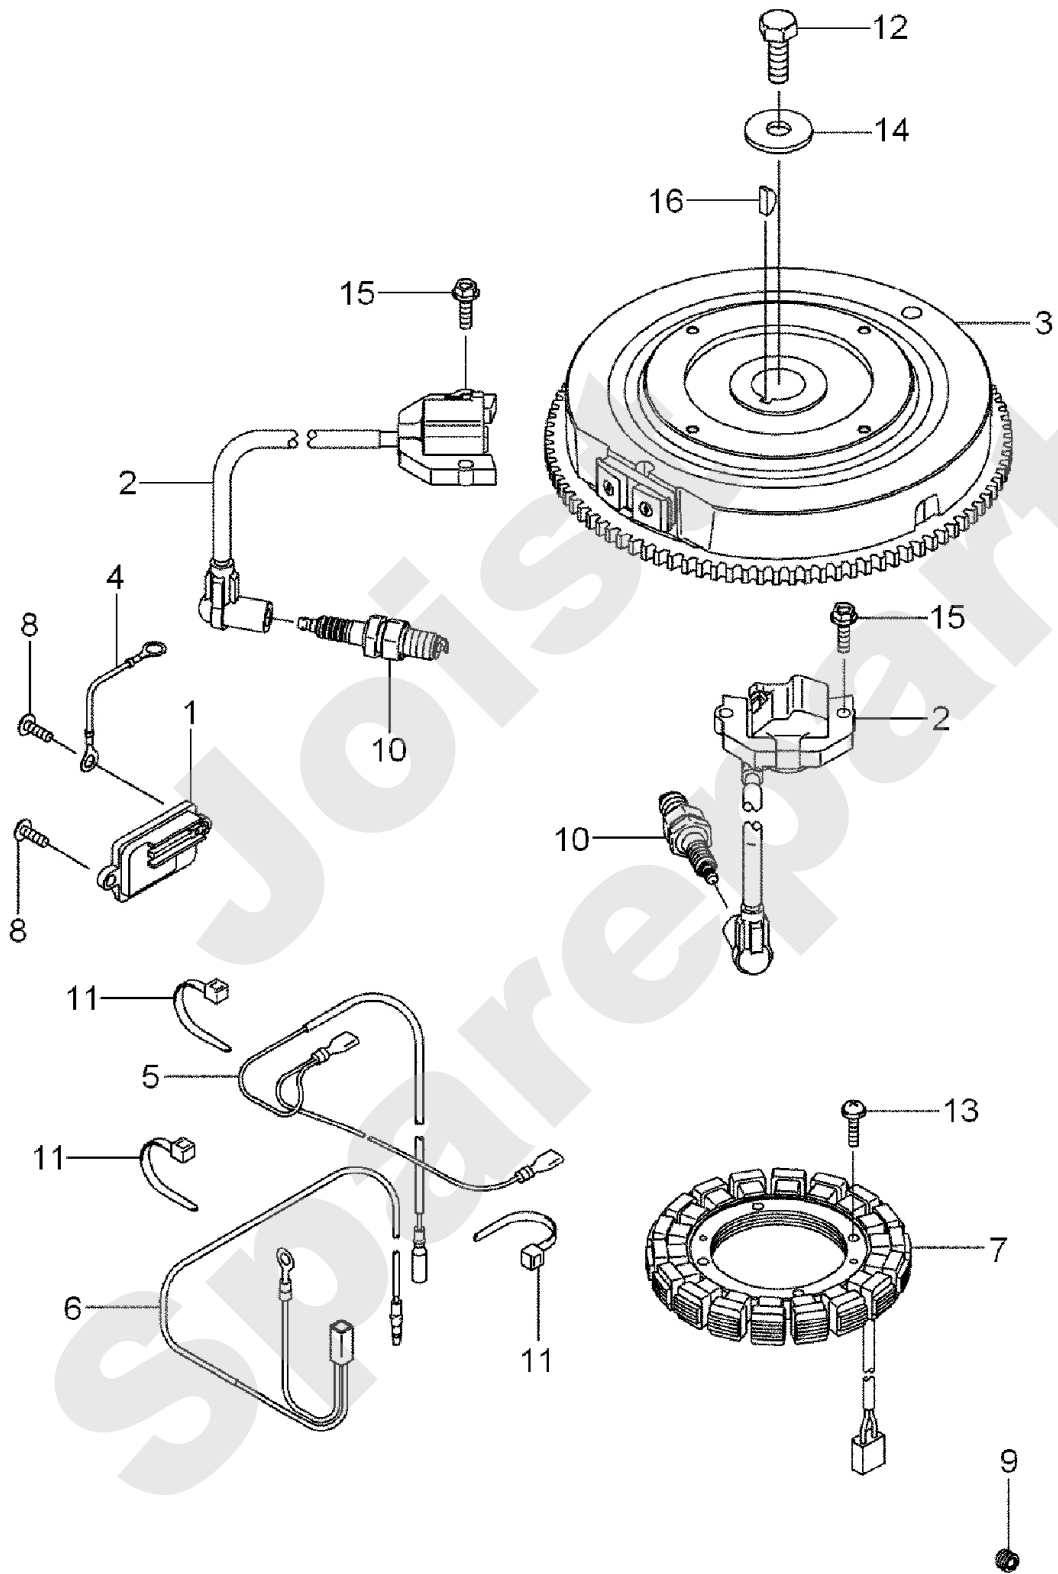

KAWASAKI
FS481V

PL01987

Meilenstein	Teil-Code	Bezeichnung	Menge
1	15299	REGLER	1
2	15329	SPULE	1
3	15330	SCHWUNGRAD	1
4	15333	KABEL	1
5	15334	KABELBAUM	1
6	15335	KABELBAUM	1
7	15395	LICHTMASCHINE	1
8	15421	SCHRAUBE	1
9	15471	STOPFEN	1
10	18364	ZÜNDKERZE FS481V	1
11	18329	COLLIER	1
12	15502	SCHRAUBE 12X30	1
13	18333	VIS	1
14	18260	SCHEIBE	1
15	15276	SCHRAUBE 6X20	1
16	18209	KEIL	1