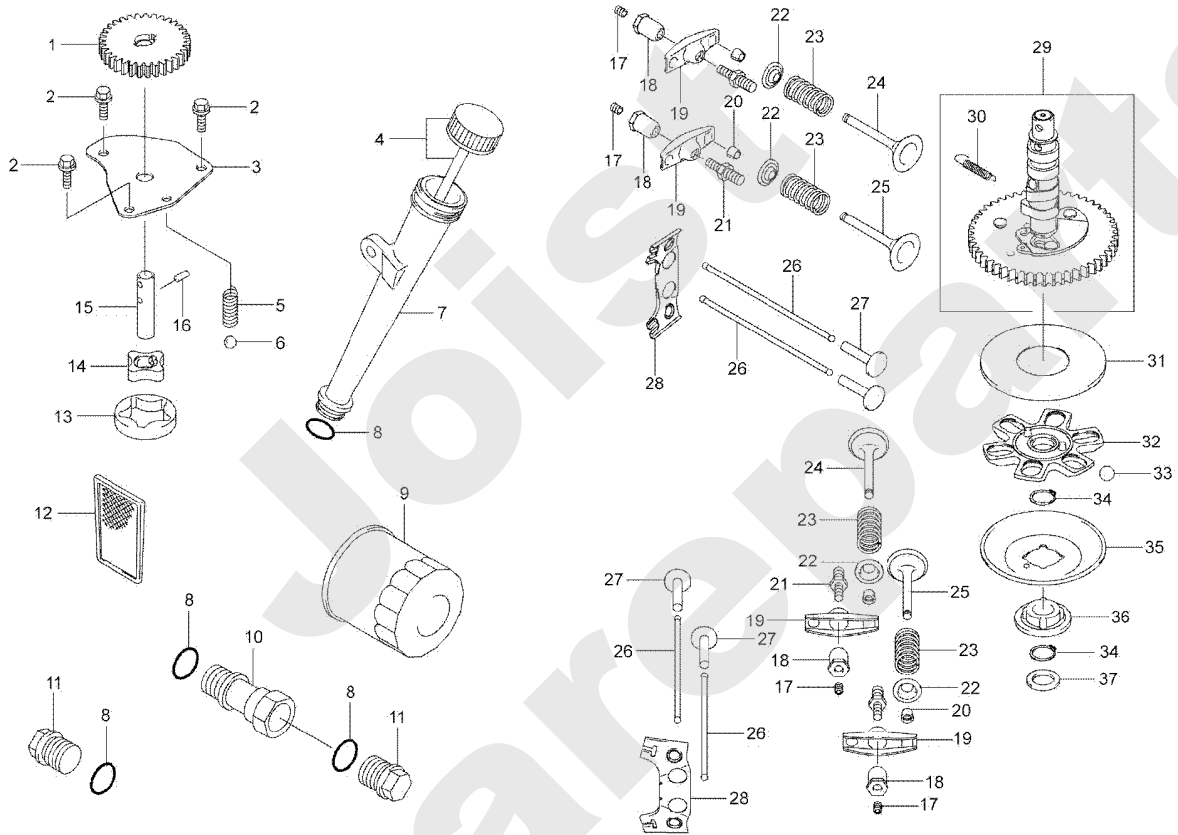

MKHE - H80

473.01

KAWASAKI
FH430V

10-2004

Meilenstein	Teil-Code	Bezeichnung	Menge
1	18212	ZAHNRAD	1
2	17726	SCHRAUBE	1
3	18160	PUMPENGEHÄUSE	1
4	18164	PEGELSTAB	1
5	18242	FEDER	1
6	18240	KUGEL	1
7	18217	ÖL EINFÜLLSTUTZEN	1
8	15686	DICHTUNG	1
9	18088	ÖLFILTER	1
10	18215	ÖL.AB.VERLÄNGER	1
11	18236	ÖL ABLASSSCHRAUBE	1
12	18201	GITTERFILTER	1
13	18176	PUMPENKAMMER	1
14	18175	PUMPE	1
15	18152	PUMPENWELLE	1
16	18227	STIFT	1
17	17941	SCHRAUBE	1
18	17765	FUEHRUNGSMUTTER	1
19	18137	KIPPHEBEL	1
20	18136	SCHEIBE	1
21	18252	GEWINDESTIFT	1
22	18135	SCHEIBE	1
23	17762	VENTILFEDER	1
24	18133	EINLASSVENTIL	1
25	18134	AUSLASSVENTIL	1
26	18155	STÖSSELSTANGE	1
27	18138	STÖSSEL	1
28	18144	FÜHRUNG	1
29	18206	NOCKENWELLE KPLT	1
30	18241	FEDER	1
31	18159	PLATTE	1
32	18145	FÜHRUNG	1
33	18239	KUGEL	1