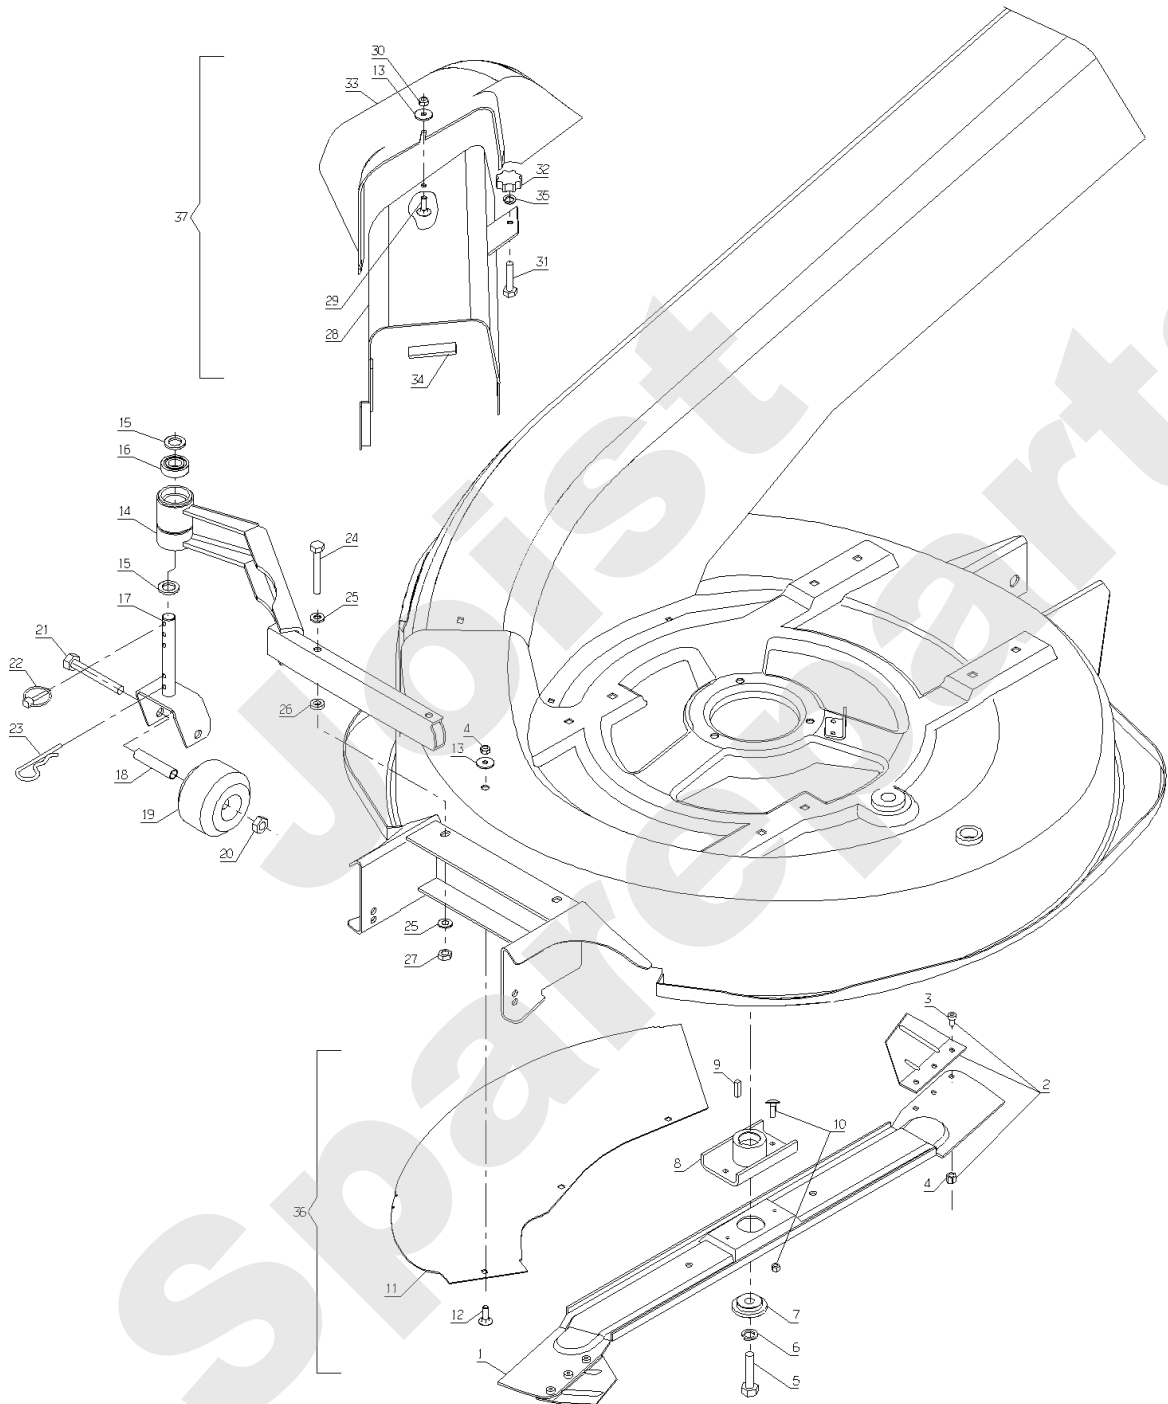

MKHP

130.02

02/2005

Meilenstein	Teil-Code	Bezeichnung	Menge
1	MZ80M	MESSER FÜR MU80	1
2	28486	FLÜGELKIT MÜLCHMES.	1
3	71196	FLÜGELSCHRAUBE 6X12	1
4	5232	-> 71201	1
5	71110	SECHSKANTSCHRAUBE H	1
6	2244	-> 71052	1
7	28238	MESSERSCHEIBE	1
8	28420	MESSERFLANSCH	1
9	20602	KEIL 5X5X25	1
10	26157	ABSCHERSCHRAUBE 8ST	1
11	28367	MULCHING EINSATZ	1
12	5496	SCHRAUBE M6X20	1
13	22029	BEILAGSCHEIBE B 6,5	1
14	28747	ANTI-SCALP HALTERG	1
15	9166	SCHEIBE 15X24X2	1
16	9022	KUGELLAGER 6002 2RS	1
17	28437	ROLLENGABEL	1
18	28333	ROLLERBÜCHSE	1
19	28742	ROLLE	1
20	9017	MUTTER HM10 DI	1
21	71032	SECHSKANTSCHRAUBE H	1
22	71005	FEDERSTECKER	1
23	71228	BETA SPLINTE 4	1
24	20513	SECHSKANTSCHRAUBE H	1
25	7335	SCHEIBE A 8,4	1
26	71126	BEILAGSCHEIBE 8.4 D	1
27	2021	-> 71205	1
28	28422	DEFLEKTOR (INNEN)	1
29	71100	-> 71231	1
30	1607	-> 37561	1
31	71023	SCHRAUBE 6X50	1
32	28160	BEDIENUNGSKNOPF	1
33	28149	DEFLEKTOR (AUSSEN)	1