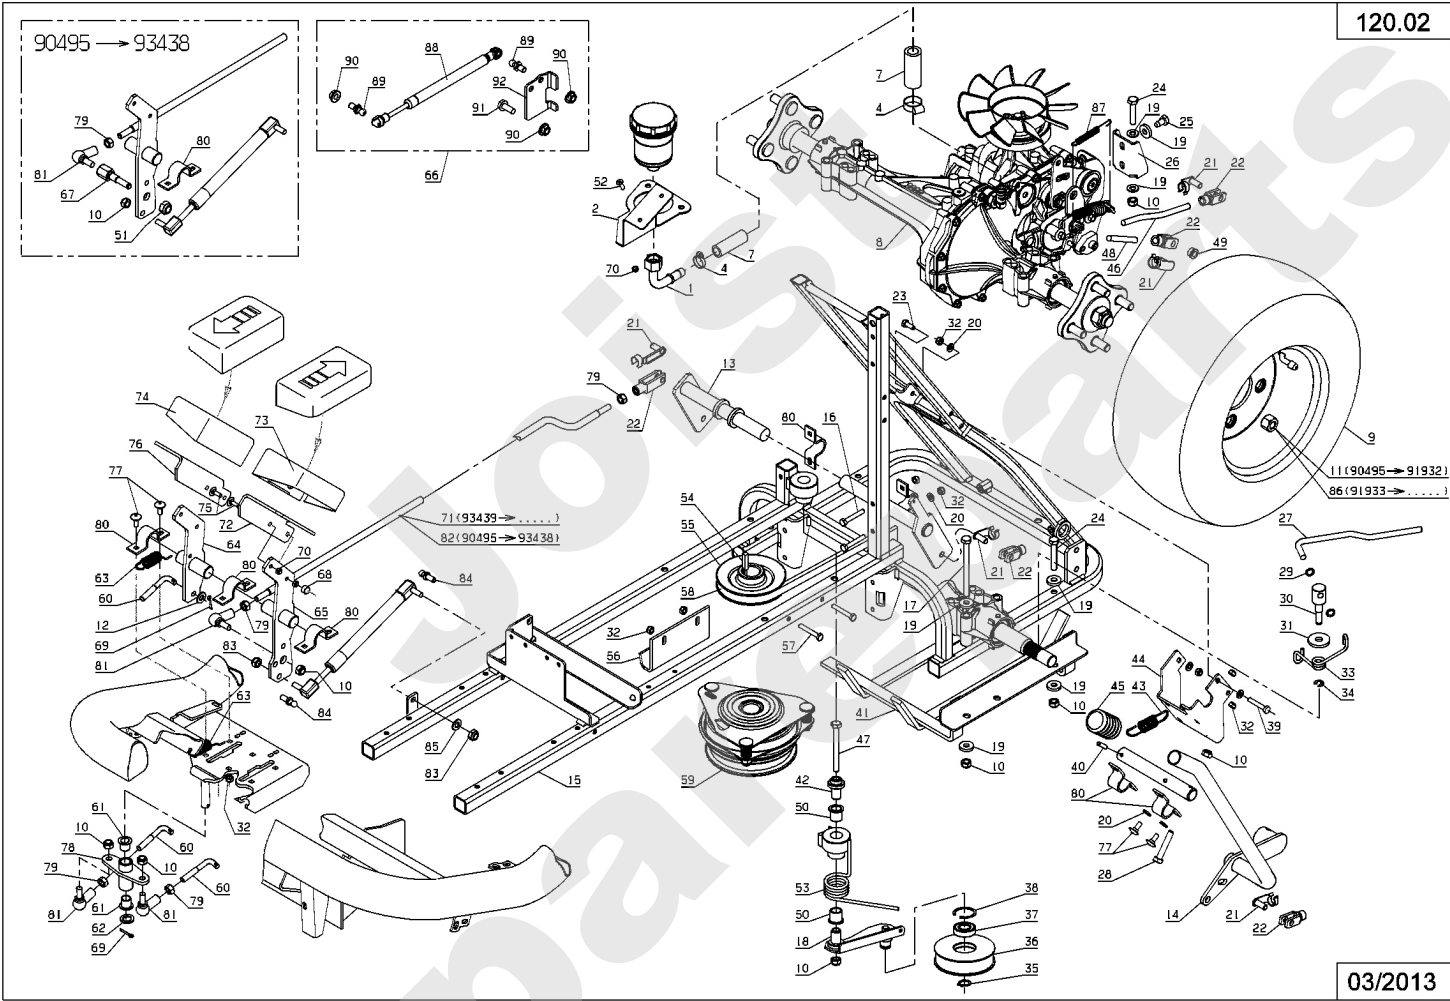

Meilenstein	Teil-Code	Bezeichnung	Menge
1	37558	ADAPTER 90°	1
2	28584	HALTERUNG	1
4	28655	DOPELT SCHELLE	1
6	28533	-> 38388	1
7	28703	SCHLAUCH HG 710	1
8	28701	GETRIEBE HG 710	1
9	28692	HINTER RAD 16" MKHP	1
10	2021	-> 71205	1
11	71055	MUTTER M12X1.25 NFE	1
12	7335	SCHEIBE A 8,4	1
13	28668	ANTRIEBS ACHSE	1
14	28512	PARKBREMSE HEBEL	1
15	28656	RAHMEN 25	1
16	71239	SECHSKANTSC.HM6X45	1
17	71124	SECHSKANT. HM8X100	1
18	28673	SPANARM	1
19	71126	BEILAGSCHEIBE 8.4 D	1
20	2235	SCHEIBE A 6.4	1
21	71169	STIFT 8X32	1
22	71077	GABEL 8X32 B DIN 71	1
23	5334	-> 37997	1
24	71223	SCHRAUBE M8X50	1
25	71150	SCHRAUBE	1
26	28661	GETRIEBE TRÄGER HG	1
27	28676	BY-PASS HEBEL	1
28	5340	HEXAGON SCREW DIN 9	1
29	7377	BOLZENCLIP	1
30	28756	ACHSE BY-PASS	1
31	9009	SCHEIBE.11X32X4	1
32	5232	-> 71201	1
33	28757	BY-PASS FEDER	1
34	5602	RING TRUARC	1
35	71047	SEEGERING 15X1	1