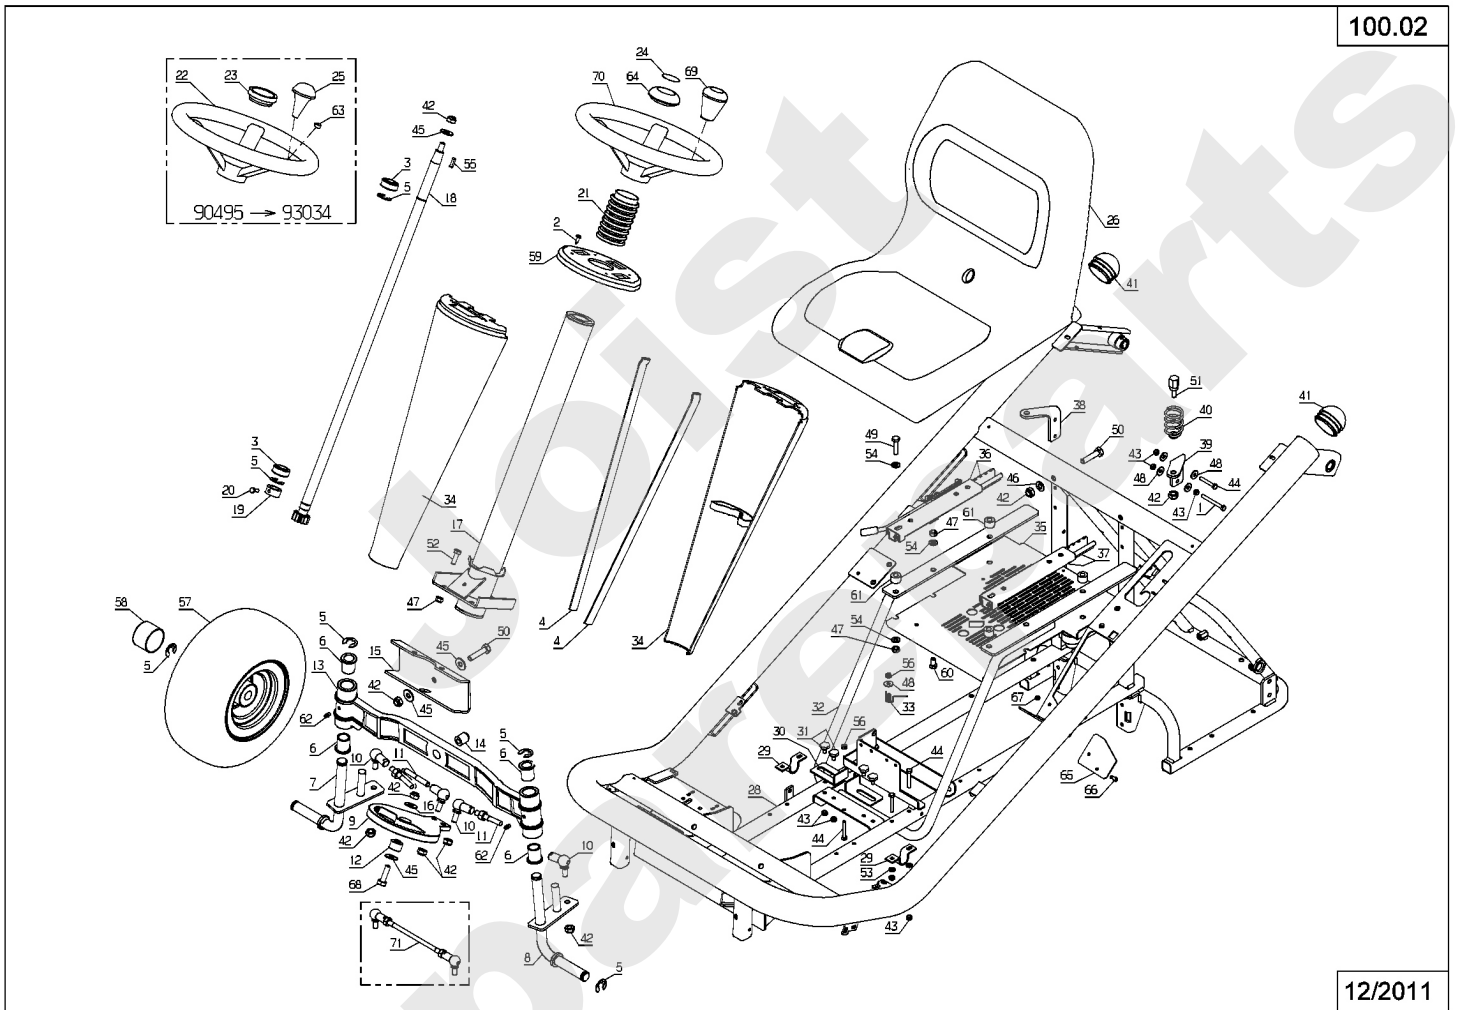

Meilenstein	Teil-Code	Bezeichnung	Menge
1	71288	SCHAUBE HM6X60 8.8	1
2	71111	BLECHSCHRAUBE B4 8X	1
3	28728	KUGELGELENK	1
4	28697	CAOUTCHOUC PROFIL	1
5	1513	SEEGERING 15	1
6	25305	LAGERBUCHSE C20/26X	1
7	28719	SPURGELENK RECHTS	1
8	28718	SPURGELENK LINKS	1
9	28663	STEUER ZAHNRAD	1
10	28047	KUGELGELENK M10	1
11	28105	-> 28536	1
12	28690	BÜCHSE	1
13	28651	ACHSE	1
14	28025	VORDERACHSEHÜLZE	1
15	28028	LENKKRANZUNTERLAGE	1
16	9009	SCHEIBE.11X32X4	1
17	28681	KONSOLROHR	1
18	28679	LENKSÄULE	1
19	25728	ANSCHLAGSCHEIBE	1
20	5334	-> 37997	1
21	28110	SCHUTZBALG	1
22	28033	-> 29900 + 29978	1
23	28155	LENKRADKAPPE	1
24	13244	-> 25330	1
25	28251	HOBELKNOPF	1
26	30691	SITZ	1
27	28573	RAMEN GRÜN	1
28	28656	RAHMEN 25	1
29	25711	FUEHRUNGLAGER	1
30	28205	SITZVERRIEGLUNG	1
31	28137	FÜHRUNGSZAPFEN	1
32	28586	SITZ HALTERUNG	1
33	28206	VERRIEGLUNGSFEDER	1