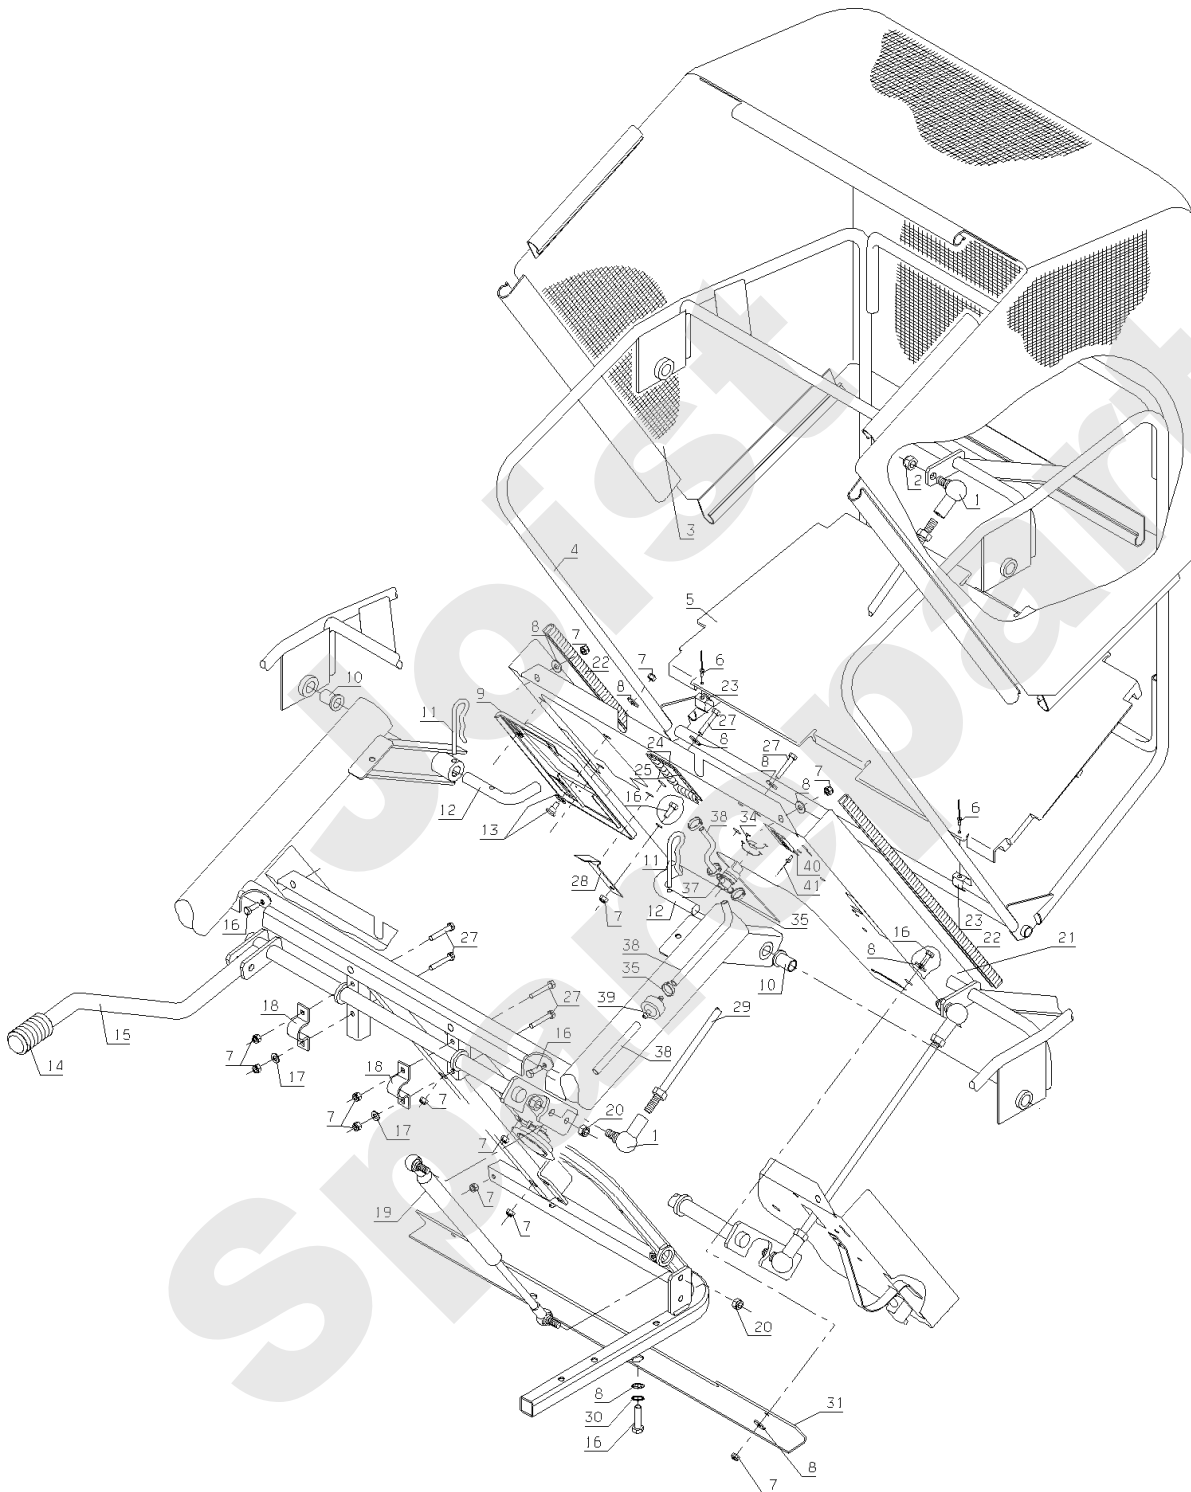

Joist
Spareparts

MKHP

110.02

02/2005

Meilenstein	Teil-Code	Bezeichnung	Menge
1	28047	KUGELGELENK M10	1
2	9017	MUTTER HM10 DI	1
3	28087	KORBGEWEBE	1
4	28408	KORBRAHMEN	1
5	28095	KORBBODEN	1
6	71241	NIETE 4,8X10,5	1
7	5232	-> 71201	1
8	21270	SCHEIBE 6,4	1
9	28568	KANAL FÜHRUNG	1
10	28070	BÜCHSE 15/17/20	1
11	71228	BETA SPLINTE 4	1
12	28082	KORBDREHZAPFEN	1
13	28137	FÜHRUNGSZAPFEN	1
14	28118	GRIFF	1
15	28409	HEBEL	1
16	5334	-> 37997	1
17	2235	SCHEIBE A 6.4	1
18	25711	FUEHRUNGLAGER	1
19	28130	-> 51458	1
20	2021	-> 71205	1
21	28678	HINT. KORB PLATE	1
22	28254	SCHUTZHÜLLE 690MM	1
23	25886	KLEMME 17/20	1
24	28252	SCHUTZHÜLLE 55MM	1
25	28253	SCHUTZHÜLLE 115MM	1
27	22456	SCHRAUBE 6X40	1
28	40016	RIEGEL	1
29	28168	STANGE	1
30	2233	-> 71049	1
31	28666	VERSTÄRK.HINT.PLATE	1
32	37851	HINTERE KORB PLATTE	1
34	5202	RILSAN KLAMER	1
35	29686	RING 10-19	1