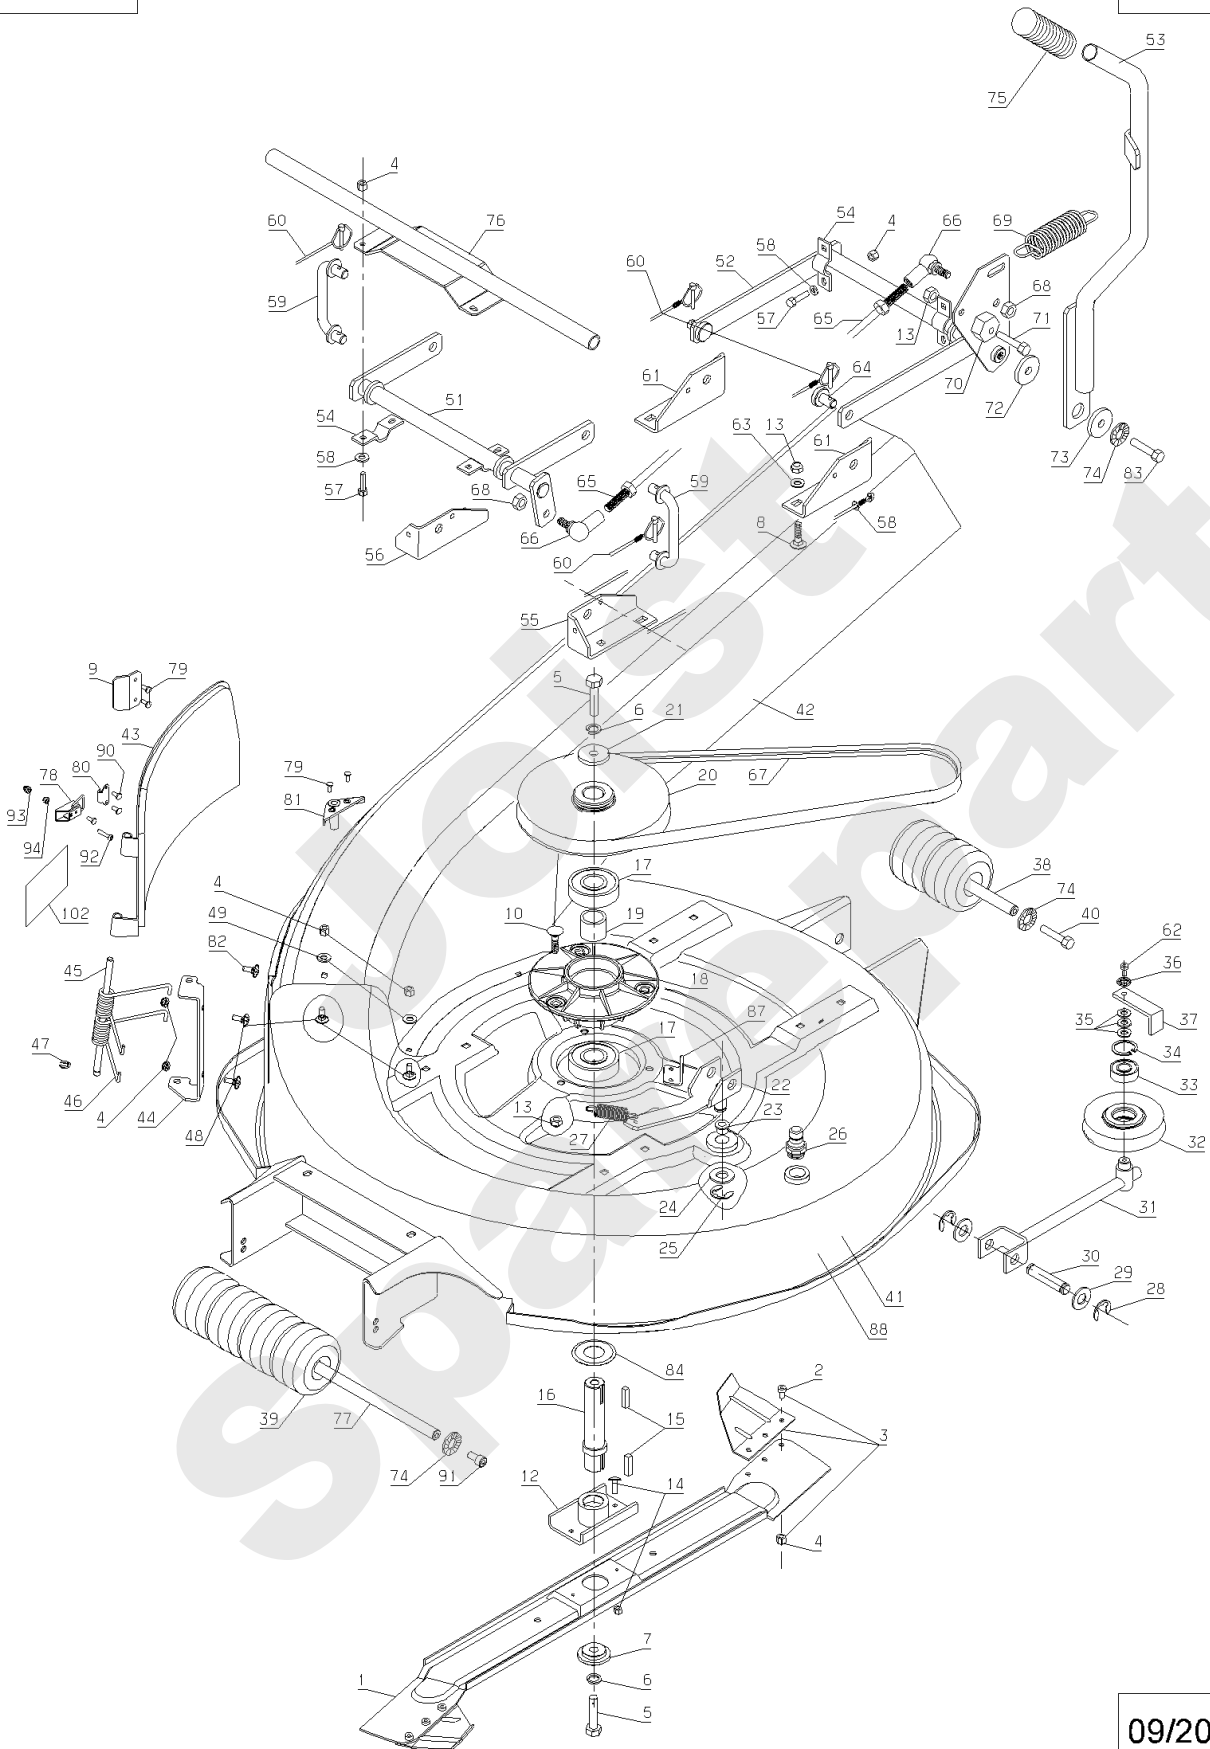

Meilenstein	Teil-Code	Bezeichnung	Menge
34	6185	STOPRING	1
35	28730	TRITTBRETT PLATTE	1
36	28656	RAHMEN 25	1
37	13074	AUFKLEBER PARKBREMS	1
38	25879	FILZSCHEIBE	1
39	28311	BENZINTANKABDICHTG	1
40	13073	AUFKLEBER KORBENTL.	1
41	28229	SCHRAUBE 1/4 UMDREH	1
42	13071	AUFKLEBER MÄHWERKSC	1
43	13070	AUFKLEBER HÖHENVERS	1
44	28280	AUFLAGE VORNE	1
45	28281	AUFLAGE HINTEN	1
46	71245	NIETE 9X1,5X5,5	1
47	25965	SPRÜHDOSE FARBE GRÜ	1
48	13021	AUFKLEBER WARNUNG	1
49	25480	GRÜNE FARBE STICK	1
50	28726	GETRIEBE VERKLEIDG	1
51	28341	TRICHTER+SCHWIMMER	1
52	71327	NIETE 4X21	1
53	28573	RAMEN GRÜN	1
54	28643	KORBDECKELKABEL	1
55	28644	FÜHRUNG	1

Meilenstein	Teil-Code	Bezeichnung	Menge
67	1607	-> 37561	1
68	71198	SECHSKANTS.HM10X45	1
69	29923	HOBELKNAUF	1
70	29900	LENKER	1
71	28536	LENKSTANGE	1

Joist
Spareparts

102.02		
Hydro 80	TRELLEBORG	KENDA
	16x6,50-8 1	16x6,50-8 2
	16x6,50-8 3	16x6,50-8 14
	4	5
	13x5,00-6 6	13x5,00-6 7
	13x5,00-6 8	13x5,00-6 9
	6 pouces/zoll/inch 10	6 pouces/zoll/inch 11
	12	
	13	

Joist
Spareparts

MKHP

105.02

09/2008

Meilenstein	Teil-Code	Bezeichnung	Menge
1	MZ80P	MESSER FÜR HYDRO 80	1
2	71463	SCHRAUBE M6-14,10.9	1
3	28791	MESSERFLÜGEL KIT80P	1
4	5232	-> 71201	1
5	71110	SECHSKANTSCHRAUBE H	1
6	2244	-> 71052	1
7	28238	MESSERSCHEIBE	1
8	9071	SCHRAUBE M8X20	1
9	28288	SCHAUKLAPPEGRIFF	1
10	5347	SCHRAUBE M8X25	1
12	28420	MESSERFLANSCH	1
13	2021	-> 71205	1
14	26157	ABSCHERSCHRAUBE 8ST	1
15	20602	KEIL 5X5X25	1
16	28062	MESSERWELLE	1
17	21553	KUGELLAGER 6305-2RS	1
18	28171	WELLENLAGER	1
19	28020	WELLENLAGERHÜLZE	1
20	28391	SCHEIBE D.190/D.206	1
21	7341	SCHEIBE 10,3X49X5	1
22	28411	SPANNERGABEL	1
23	28070	BÜCHSE 15/17/20	1
24	9166	SCHEIBE 15X24X2	1
25	71047	SEEGERING 15X1	1
26	25019	-> 28762 + 39084	1
27	28076	SPANNFEDER	1
28	71036	SEEGERING 14X1 DIN	1
29	71034	SCHEIBE M14 U NFE 2	1
30	25126	SPANNARM BOLZEN	1
31	28410	-> 50870	1
32	25509	SPANNSCHEIBE P 90	1
33	25112	KUGELLAGER 6202	1
34	71039	SEEGERING 35X1.5	1