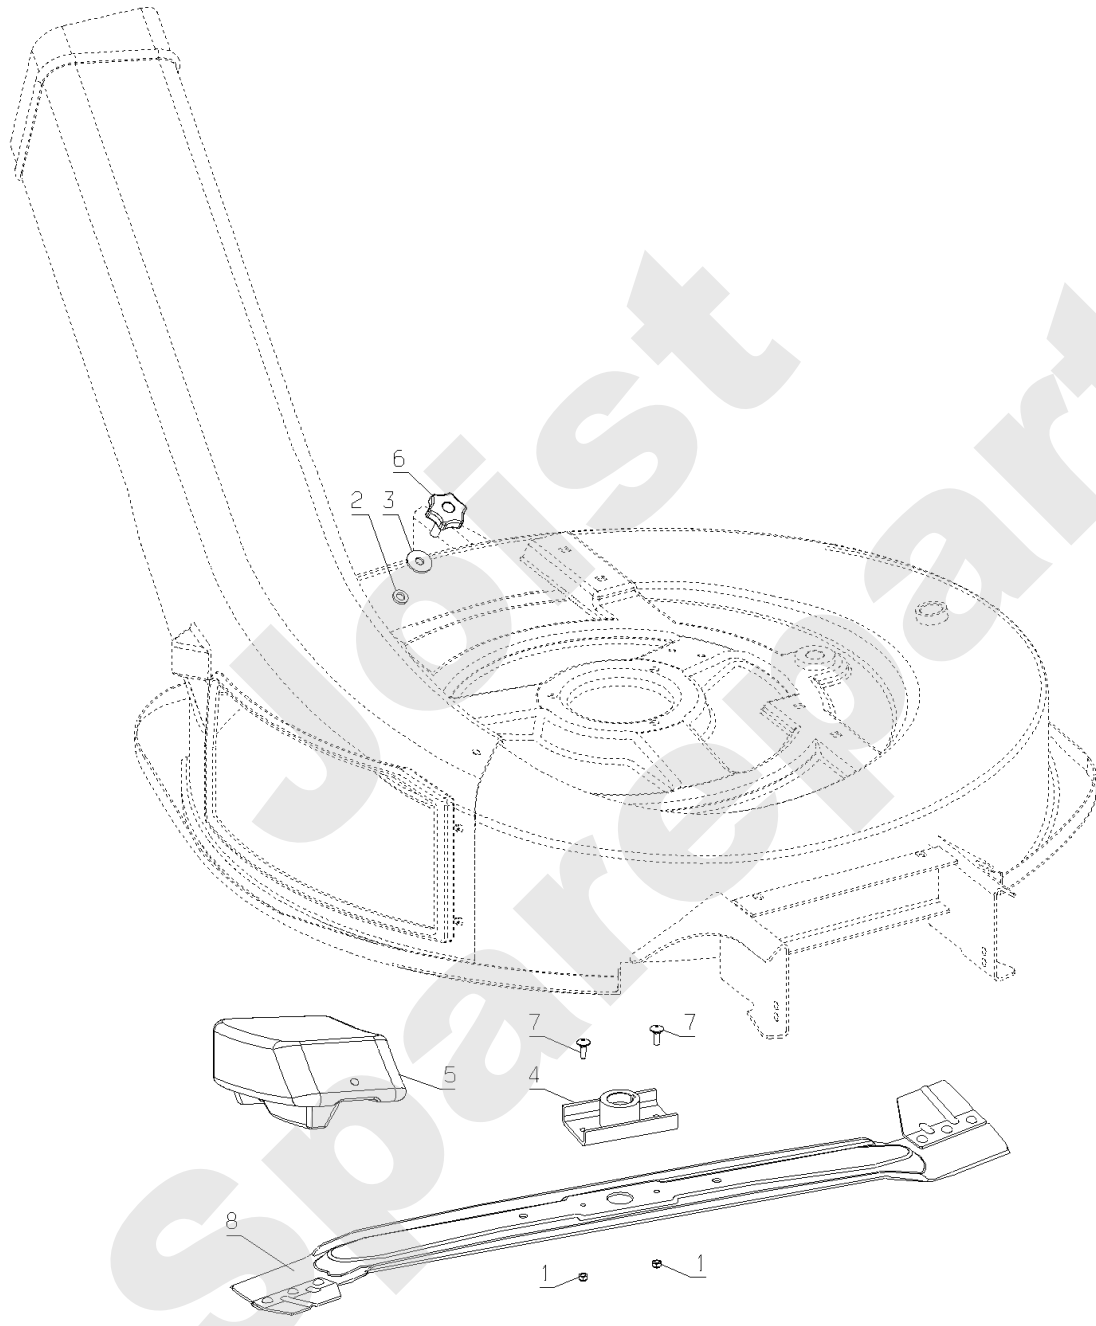

MU80N

PL01316

Meilenstein	Teil-Code	Bezeichnung	Menge
1	37561	MUTTER M5,10	1
2	2017	-> 71343	1
3	7035	BEILAGSCHEIBE B8,4	1
4	28420	MESSERFLANSCH	1
5	35936	MULCHING STOPFEN	1
6	36152	KNOPF	1
7	71231	SCHRAUBE JM5-16	1
8	MZ80M	MESSER FÜR MU80	1

Joist
Spareparts