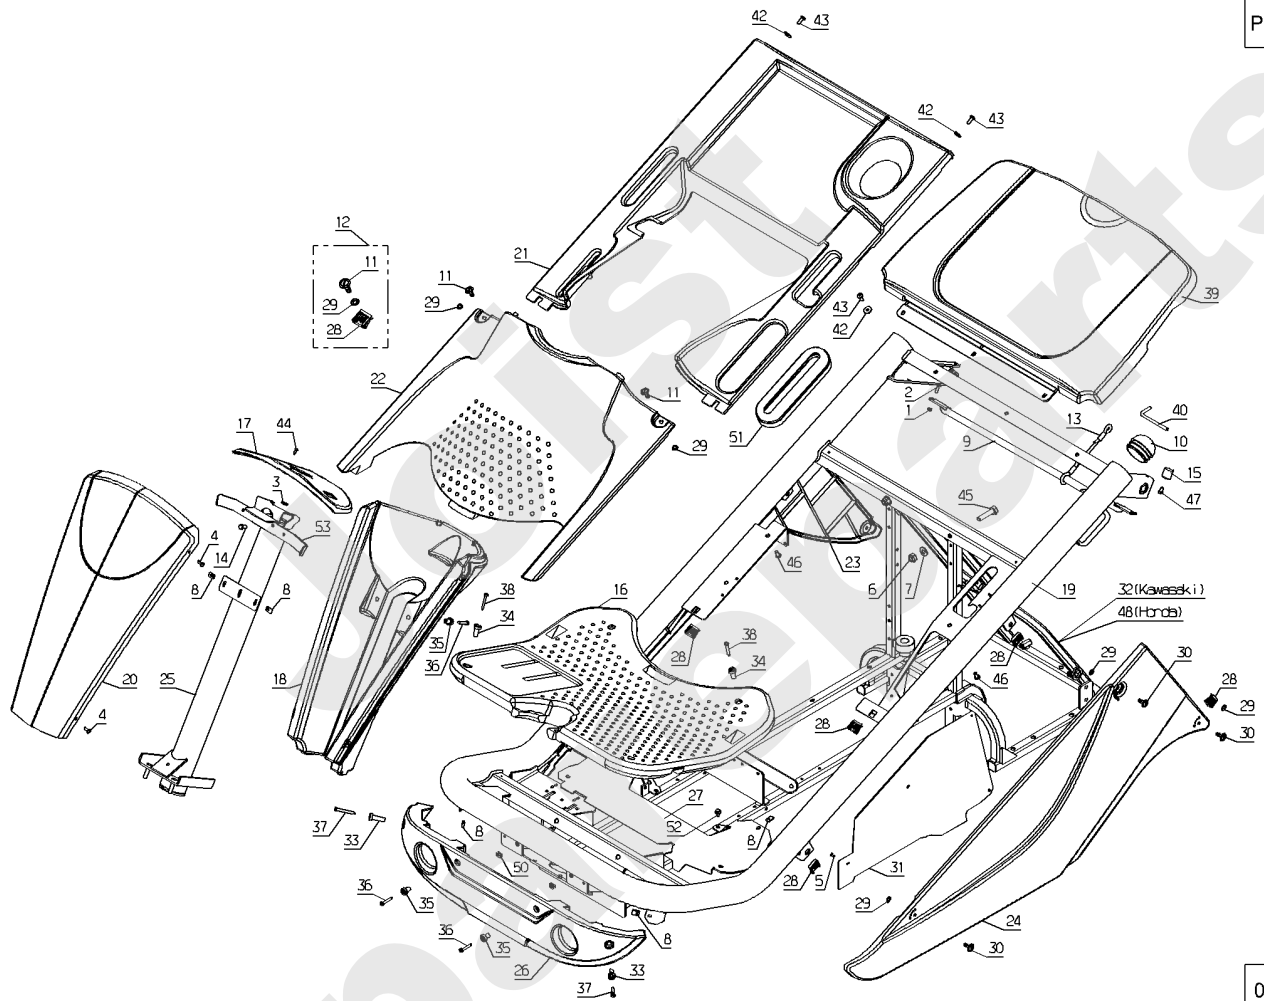

PL01546

06/2011

Meilenstein	Teil-Code	Bezeichnung	Menge
1	1607	-> 37561	1
2	2009	SCHRAUBE M5 X 16	1
3	6178	CLIPSMUTTER	1
4	71111	BLECHSCHRAUBE B4 8X	1
5	71048	SCHRAUBE PT KA40X10	1
6	9017	MUTTER HM10 DI	1
7	21036	BEILAGSCHEIBE 10.5	1
8	21436	CLIPSMUTTER	1
9	28052	QUERTRÄGER BENZINTA	1
10	28056	ROHRSTOPFEN 60	1
11	39230	1/4 UMDREH.SCHRAUBE	1
12	39231	1/4 VMD.KIT LG18	1
13	28239	AUFZIEHKLEMME	1
14	5334	-> 37997	1
15	29783	GUMMI-ANSCHLAG	1
16	36716	FUSSBODEN	1
17	36717	SCHALTTAFFEL	1
18	36719	KONSOLE	1
19	36721	RAHMEN DIA.60 GRÜN	1
20	36722	KONSOLE VERKL.WEISS	1
21	36723	HINTERE ABDECK.WEIS	1
22	36724	VORD.ABDECK.WEISS	1
23	36473	R.VERKLEIDG SCHWARZ	1
24	36474	L.VERKLEIDG SCHWARZ	1
25	36926	KONSOLROHR GRÜN	1
26	36714	LENKUNG VERKL.SCHW.	1
27	37339	HALTERUNG	1
28	37499	AUFNAHME 1/4 UMDREH	1
29	37500	1/4 UMDREH SCHEIBE	1
30	37501	1/4 UMDREH.VERRIEGE	1
31	37536	AUSPUFF SCHUTZ	1
32	37715	RAHMEN	1
33	37796	BÜCHSE LG 29.7	1

Meilenstein	Teil-Code	Bezeichnung	Menge
34	37797	BÜCHSE LG 20	1
35	37798	BÜCHSE LG 13	1
36	37836	SCHRAUBE ST4.8-32,C	1
37	37837	SCHRAUBE ST4.8-45,C	1
38	37901	SCHRAUBE ST4.8-38,C	1
39	38044	KORB ABDECKUNG WEIS	1
40	38071	GESTÄNGE	1
42	71096	BEILAGSCHEIBE B6,4	1
43	71106	-> 37997	1
44	71111	BLECHSCHRAUBE B4 8X	1
45	71198	SECHSKANTS.HM10X45	1
46	71277	SCHRAUBE 60X12	1
47	71355	SCHRAUBE M6X10	1
48	38630	RAHMEN	1
50	71459	MUTTER	1
51	28242	SCHUTZBALG	1
52	38408	SCHRAUBE HM6-16 8,8	1
53	38422	VERSTÄRKUNGSPLATTE	1