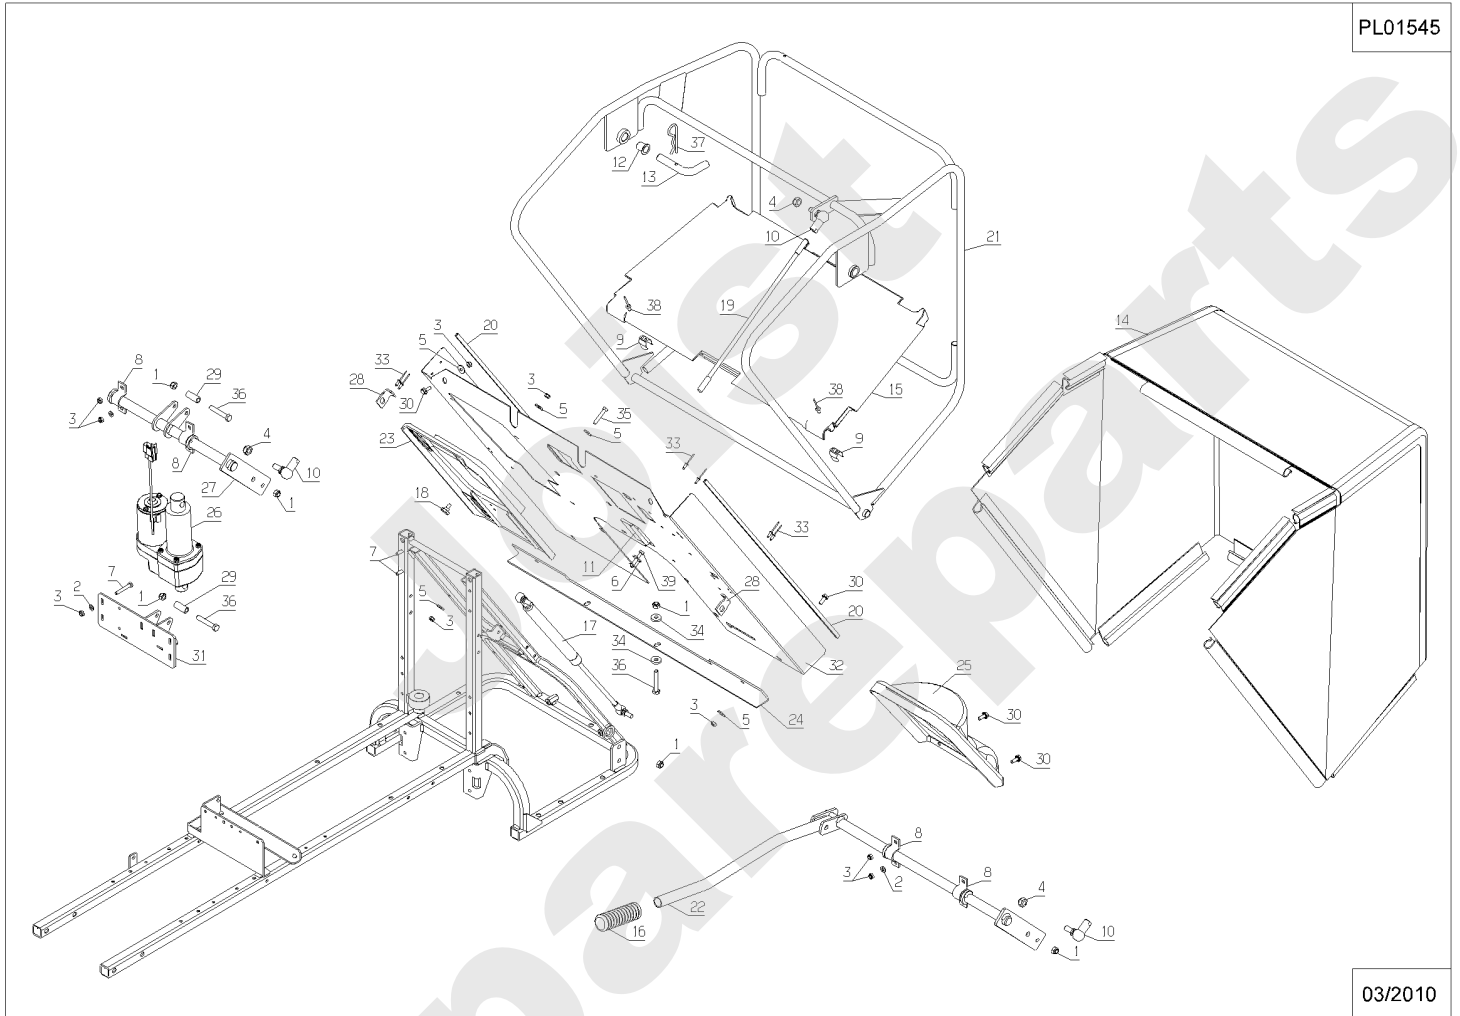

Meilenstein	Teil-Code	Bezeichnung	Menge
1	2021	-> 71205	1
2	2235	SCHEIBE A 6.4	1
3	5232	-> 71201	1
4	9017	MUTTER HM10 DI	1
5	21270	SCHEIBE 6,4	1
6	22029	BEILAGSCHEIBE B 6,5	1
7	22456	SCHRAUBE 6X40	1
8	25711	FUEHRUNGLAGER	1
9	25886	KLEMME 17/20	1
10	28047	KUGELGELENK M10	1
11	28068	KORBBÜRSTE	1
12	28070	BÜCHSE 15/17/20	1
13	28082	KORBDREHZAPFEN	1
14	28087	KORBGeweBE	1
15	28095	KORBODEN	1
16	28118	GRIFF	1
17	28130	-> 51458	1
18	28137	FÜHRUNGSZAPFEN	1
19	28168	STANGE	1
20	28254	SCHUTZHÜLLE 690MM	1
21	28408	KORBRAHMEN	1
22	28409	HEBEL	1
23	28568	KANAL FÜHRUNG	1
24	28666	VERSTÄRK.HINT.PLATE	1
25	28726	GETRIEBE VERKLEIDG	1
26	36762	ELEKTRIK ZYLINDER	1
27	36768	ACHSE	1
28	37621	BEFESTIGG VERKLEID.	1
29	37710	BÜCHSE 30X12.7X8.5	1
30	37997	SCHRAUBE HM6-16 8.8	1
31	38046	ZYLINDER HALTERUNG	1
32	38347	HINTERE PLATTE	1
33	71114	NIETE 4X12 (ALU)	1