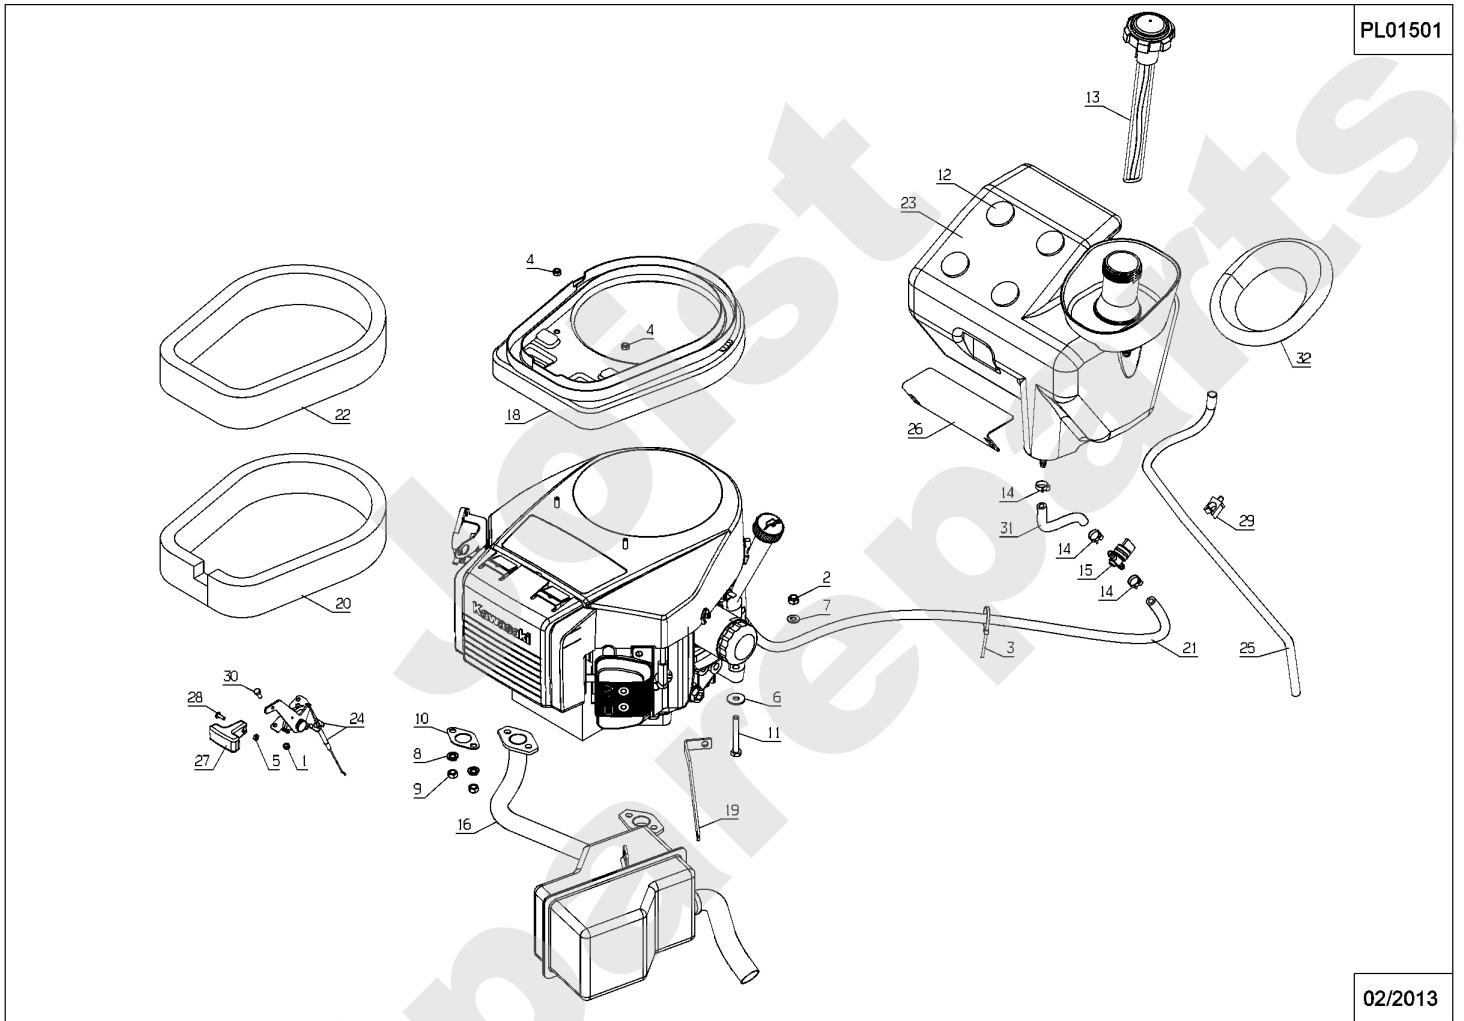

Meilenstein	Teil-Code	Bezeichnung	Menge
100	39868	BÜCHSE	1
101	71413	SCHRAUBE HM 8-20	1

Joist
Spareparts

89.03

10/2011

Meilenstein	Teil-Code	Bezeichnung	Menge
1	28797	HAUPTGEHÄUSE	1
2	28798	SEITENGEHÄUSE	1
3	28799	PUMPEGEHÄUSE	1
4	28800	OSZILLIERENDE PLATE	1
5	28801	KOLBENPUMPE	1
7	28802	SCHRAUBE 1/4-20X1,25	1
9	28772	EINGANGSWELLE	1
10	28803	RING	1
11	28773	BÜCHSE	1
12	28774	SEGERING	1
13	28775	RING EINGANGSWELLE	1
14	28776	LAGER	1
16	28805	SCHRAUBE 5/16	1
17	28806	LIPPENDICHTUNG	1
18	28807	HEBEL	1
19	28808	OSZILL.PLATTE ANSCH	1
23	28809	STOPFEN	1
24	28810	WELLE	1
27	28811	ZAHNRAD 13 ZÄHNE	1
28	28812	ZAHNRAD 10/48 ZÄHNE	1
29	28813	ZAHNRAD 10 ZÄHNE	1
30	28814	-> 28874	1
31	28815	HÜLSE	1
32	28816	HÜLSE	1
33	28817	BÜCHSE	1
34	28777	AUSG.WELLE DICHTUNG	1
35	28818	RECHTE WELLE	1
36	28819	LINKE WELLE	1
37	28820	ZAHNRAD 12 ZÄHNE	1
38	28821	ZAHNRAD 12 ZÄHNE	1
39	28822	DIFFERENTIEL ACHSE	1
40	28823	RING	1
41	28824	SPLINT	1

Meilenstein	Teil-Code	Bezeichnung	Menge
96	28854	BÜCHSE	1
97	28855	SCHRAUBE 5/16-18X1	1
98	28856	RÜCKKEHR HEBEL	1
99	28857	KEIL	1
100	28858	SCHEIBE	1
101	28859	FEDER	1
102	28843	BÜCHSE	1
103	28861	HALTERUNG	1
107	28862	DEFLEKTOR	1
108	28863	SCHEIBE	1
109	28782	STOPFEN	1
110	28864	SCHRAUBE TORX 5/16	1
114	28865	ELASTIC RING	1
117	28866	SPLINT	1
119	28783	LUFERRAD	1
120	28784	SCHEIBE	1
121	28785	MUTTER 1/2-20	1
122	28786	SCHEIBE	1
124	28867	FILTER EINHEIT KPLT	1
125	28868	FILTER KPLT	1
135	28869	KOLBENPUMPE	1
152	28787	MUTTER 3/4-16	1
153	28788	RADFLANSCH KPLT	1
164	28789	STOPFEN 9/16-18	1
165	28790	PIPETTE 9/16-90°	1
200	28874	SPERR. KIT	1