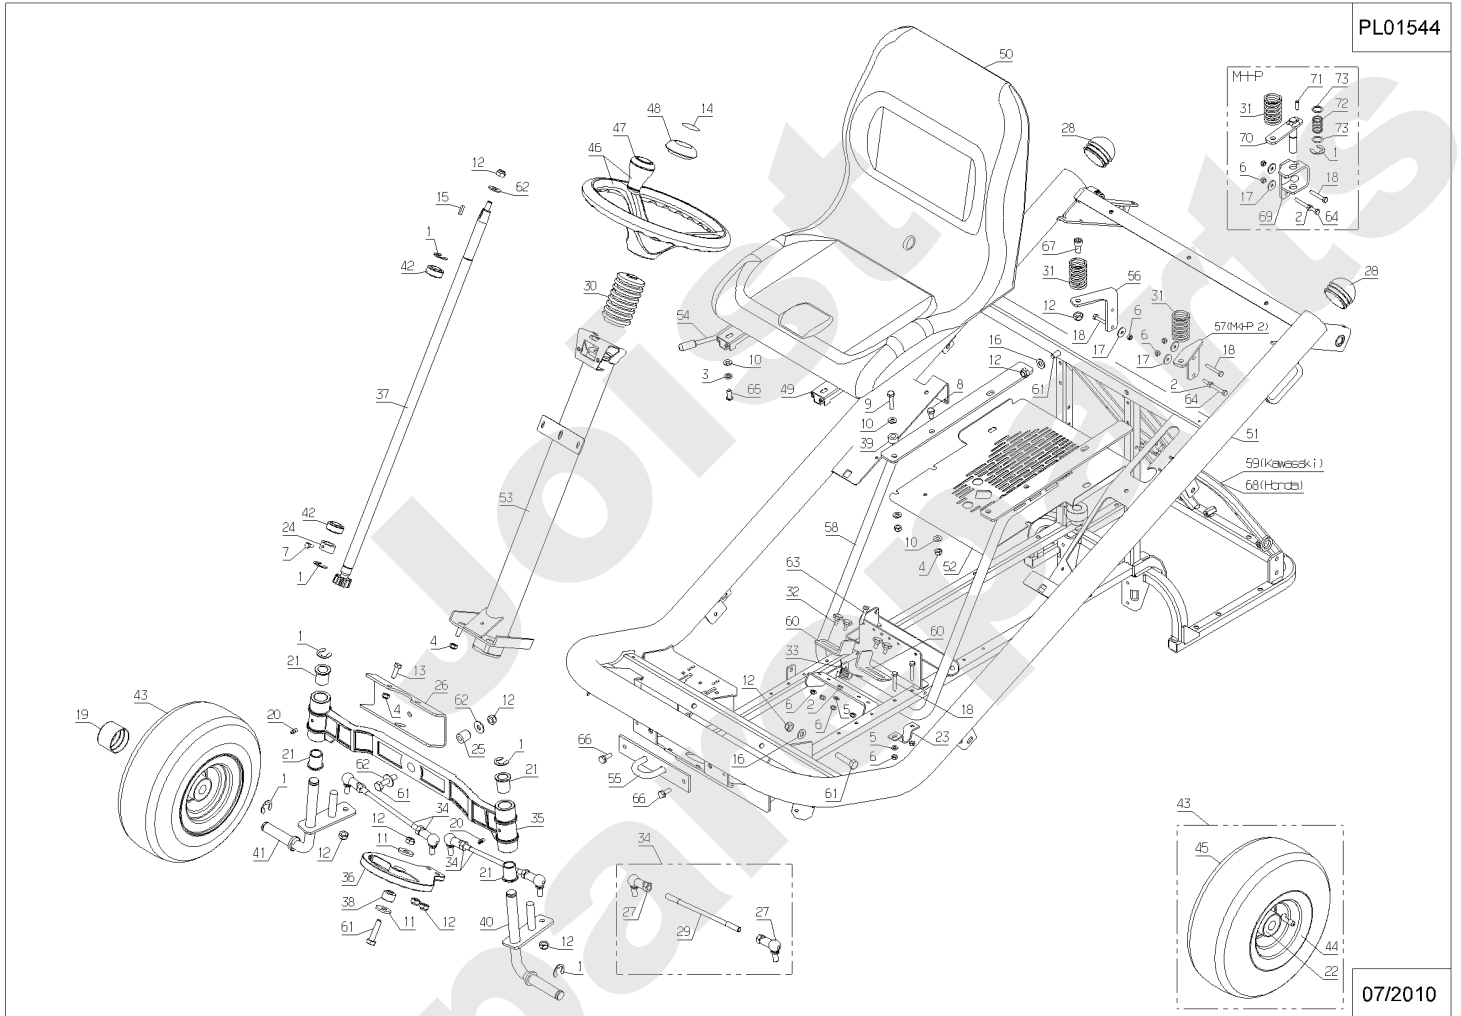

Meilenstein	Teil-Code	Bezeichnung	Menge
1	1513	SEEGERING 15	1
2	1557	MUTTER HM 6 DIN 934	1
3	2017	-> 71343	1
4	2021	-> 71205	1
5	2235	SCHEIBE A 6.4	1
6	5232	-> 71201	1
7	5334	-> 37997	1
8	6169	SECHSKANTSCH.HM8X16	1
9	7038	SECHSKANTSCHRAUBE H	1
10	7335	SCHEIBE A 8,4	1
11	9009	SCHEIBE.11X32X4	1
12	9017	MUTTER HM10 DI	1
13	9056	SCHRAUBE 8X25	1
14	13244	-> 25330	1
15	20606	KEIL 5X5X20	1
16	21036	BEILAGSCHEIBE 10.5	1
17	22029	BEILAGSCHEIBE B 6,5	1
18	22456	SCHRAUBE 6X40	1
19	25176	SCHUTZKAPPE	1
20	25301	SCHMIERNIPPEL	1
21	25305	LAGERBUCHSE C20/26X	1
22	25616	KUGELLAGER	1
23	25711	FUEHRUNGLAGER	1
24	25728	ANSCHLAGSCHEIBE	1
25	28025	VORDERACHSEHÜLZE	1
26	28028	LENKKRANZUNTERLAGE	1
27	28047	KUGELGELENK M10	1
28	28056	ROHRSTOPFEN 60	1
29	28105	-> 28536	1
30	28110	SCHUTZBALG	1
31	28112	SITZFEDER	1
32	28137	FÜHRUNGSZAPFEN	1
33	28206	VERRIEGLUNGSFEDER	1