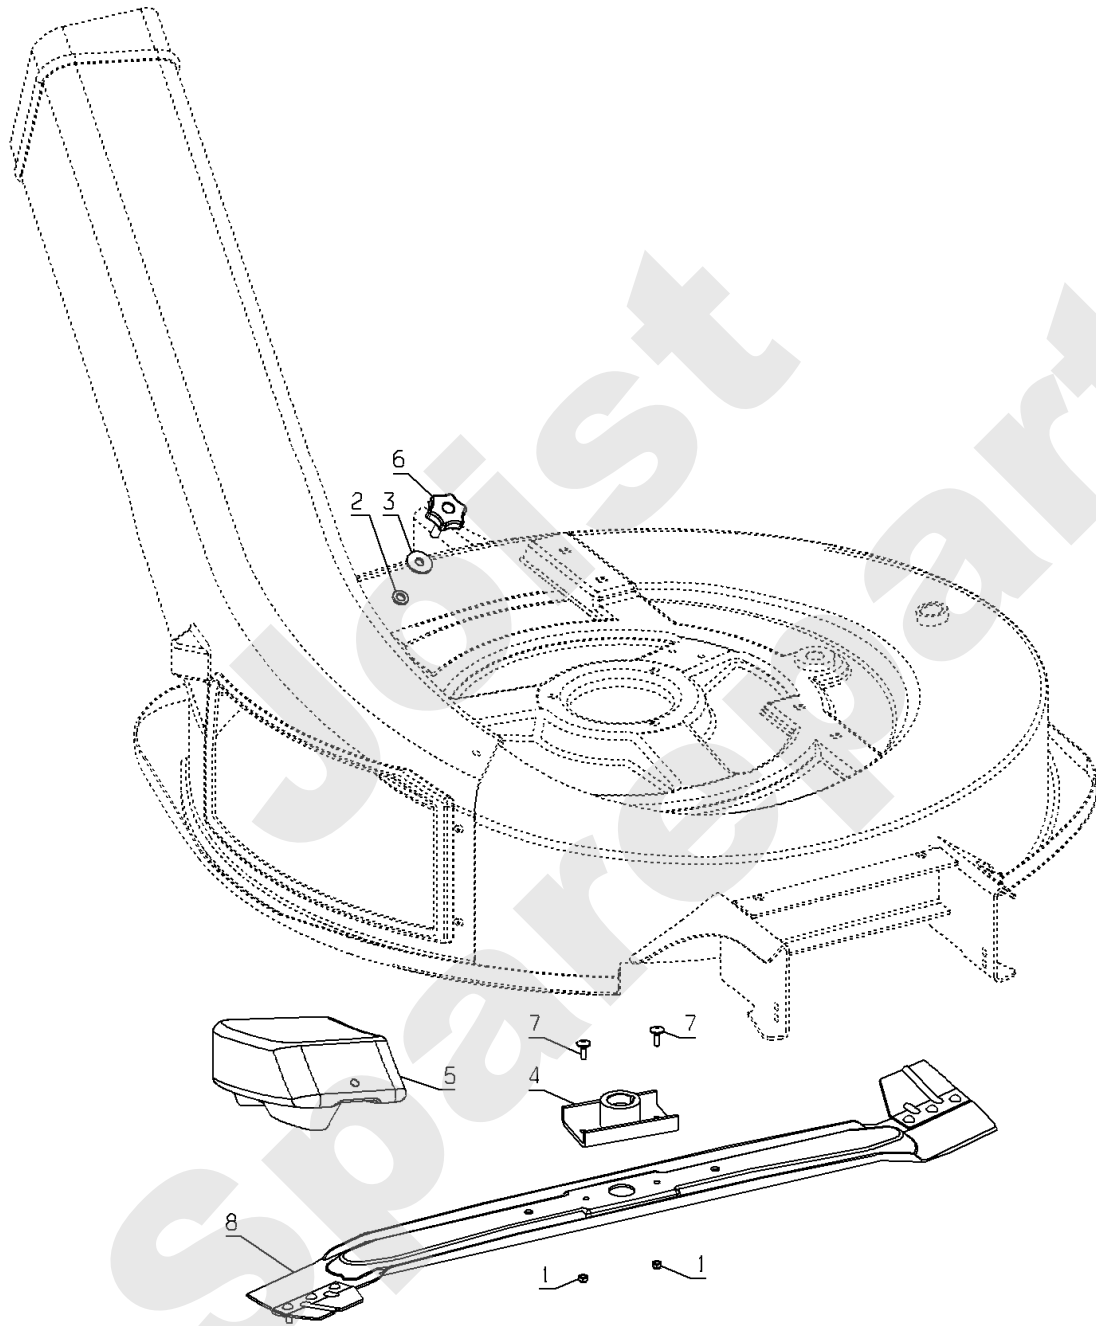

MU80N

PL01316

02/2011

Meilenstein	Teil-Code	Bezeichnung	Menge
1	37561	MUTTER M5,10	1
2	2017	-> 71343	1
3	7035	BEILAGSCHEIBE B8,4	1
4	28420	MESSERFLANSCH	1
5	35936	MULCHING STOPFEN	1
6	36152	KNOPF	1
7	71231	SCHRAUBE JM5-16	1
8	MZ80M	MESSER FÜR MU80	1

Joist
Spareparts