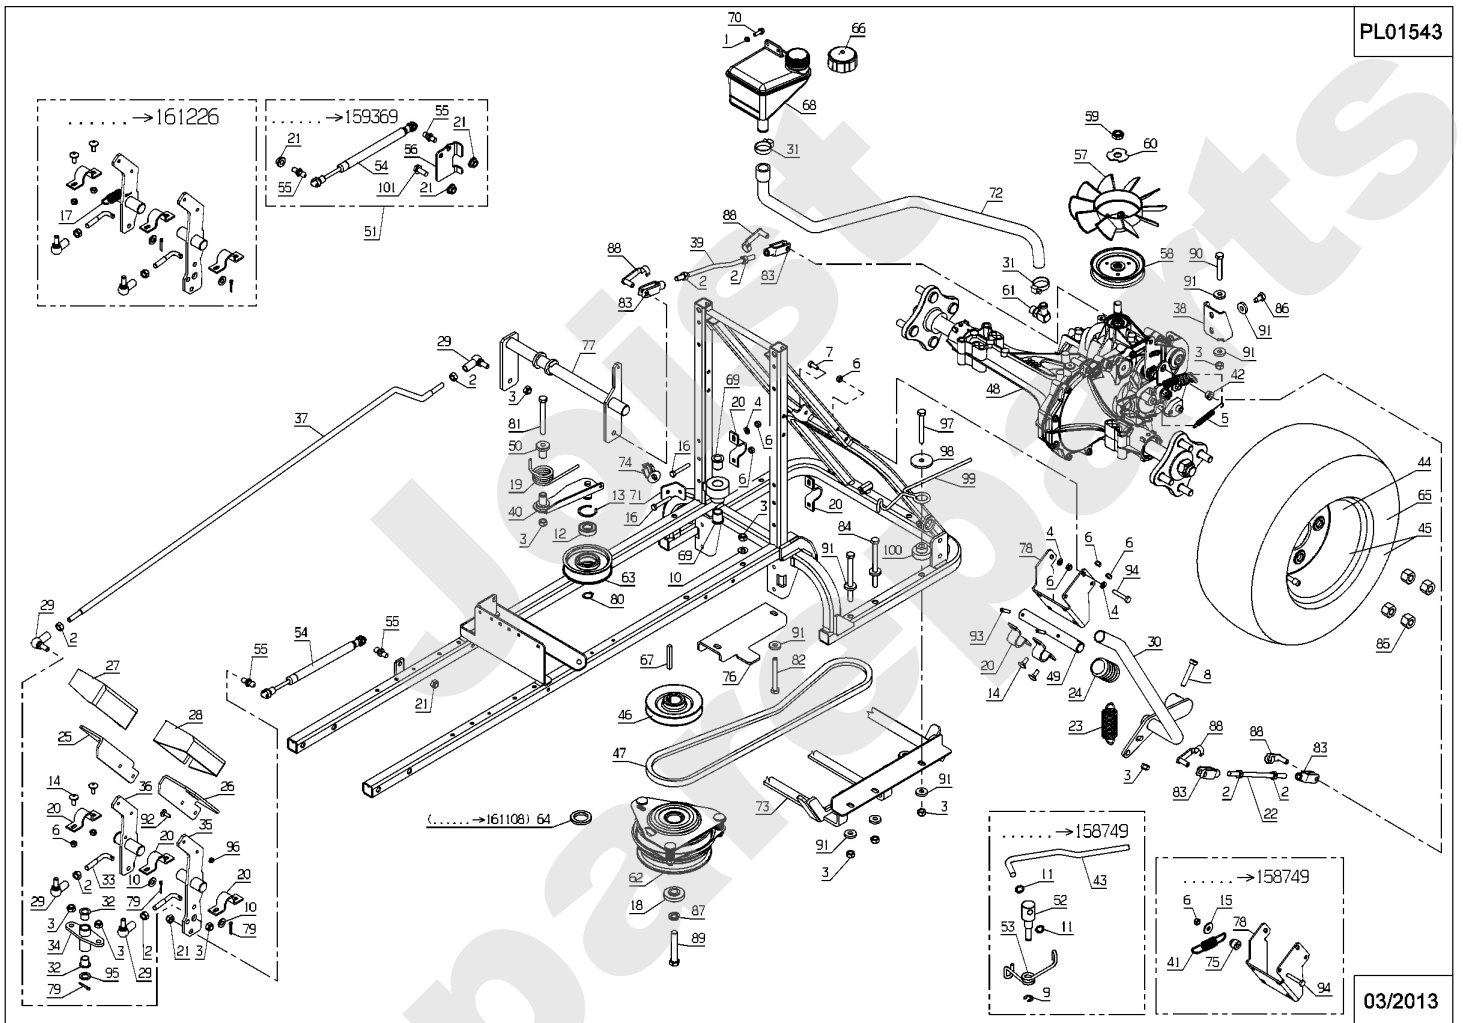

PL01546

06/2011

Meilenstein	Teil-Code	Bezeichnung	Menge
1	1607	-> 37561	1
2	2009	SCHRAUBE M5 X 16	1
3	6178	CLIPSMUTTER	1
4	71111	BLECHSCHRAUBE B4 8X	1
5	71048	SCHRAUBE PT KA40X10	1
6	9017	MUTTER HM10 DI	1
7	21036	BEILAGSCHEIBE 10.5	1
8	21436	CLIPSMUTTER	1
9	28052	QUERTRÄGER BENZINTA	1
10	28056	ROHRSTOPFEN 60	1
11	39230	1/4 UMDREH.SCHRAUBE	1
12	39231	1/4 VMD.KIT LG18	1
13	28239	AUFZIEHKLEMME	1
14	5334	-> 37997	1
15	29783	GUMMI-ANSCHLAG	1
16	36716	FUSSBODEN	1
17	36717	SCHALTTAFFEL	1
18	36719	KONSOLE	1
19	36721	RAHMEN DIA.60 GRÜN	1
20	36722	KONSOLE VERKL.WEISS	1
21	36723	HINTERE ABDECK.WEIS	1
22	36724	VORD.ABDECK.WEISS	1
23	36473	R.VERKLEIDG SCHWARZ	1
24	36474	L.VERKLEIDG SCHWARZ	1
25	36926	KONSOLROHR GRÜN	1
26	36714	LENKUNG VERKL.SCHW.	1
27	37339	HALTERUNG	1
28	37499	AUFNAHME 1/4 UMDREH	1
29	37500	1/4 UMDREH SCHEIBE	1
30	37501	1/4 UMDREH.VERRIEGE	1
31	37536	AUSPUFF SCHUTZ	1
32	37715	RAHMEN	1
33	37796	BÜCHSE LG 29.7	1

Meilenstein	Teil-Code	Bezeichnung	Menge
34	37797	BÜCHSE LG 20	1
35	37798	BÜCHSE LG 13	1
36	37836	SCHRAUBE ST4.8-32,C	1
37	37837	SCHRAUBE ST4.8-45,C	1
38	37901	SCHRAUBE ST4.8-38,C	1
39	38044	KORB ABDECKUNG WEIS	1
40	38071	GESTÄNGE	1
42	71096	BEILAGSCHEIBE B6,4	1
43	71106	-> 37997	1
44	71111	BLECHSCHRAUBE B4 8X	1
45	71198	SECHSKANTS.HM10X45	1
46	71277	SCHRAUBE 60X12	1
47	71355	SCHRAUBE M6X10	1
48	38630	RAHMEN	1
50	71459	MUTTER	1
51	28242	SCHUTZBALG	1
52	38408	SCHRAUBE HM6-16 8,8	1
53	38422	VERSTÄRKUNGSPLATTE	1