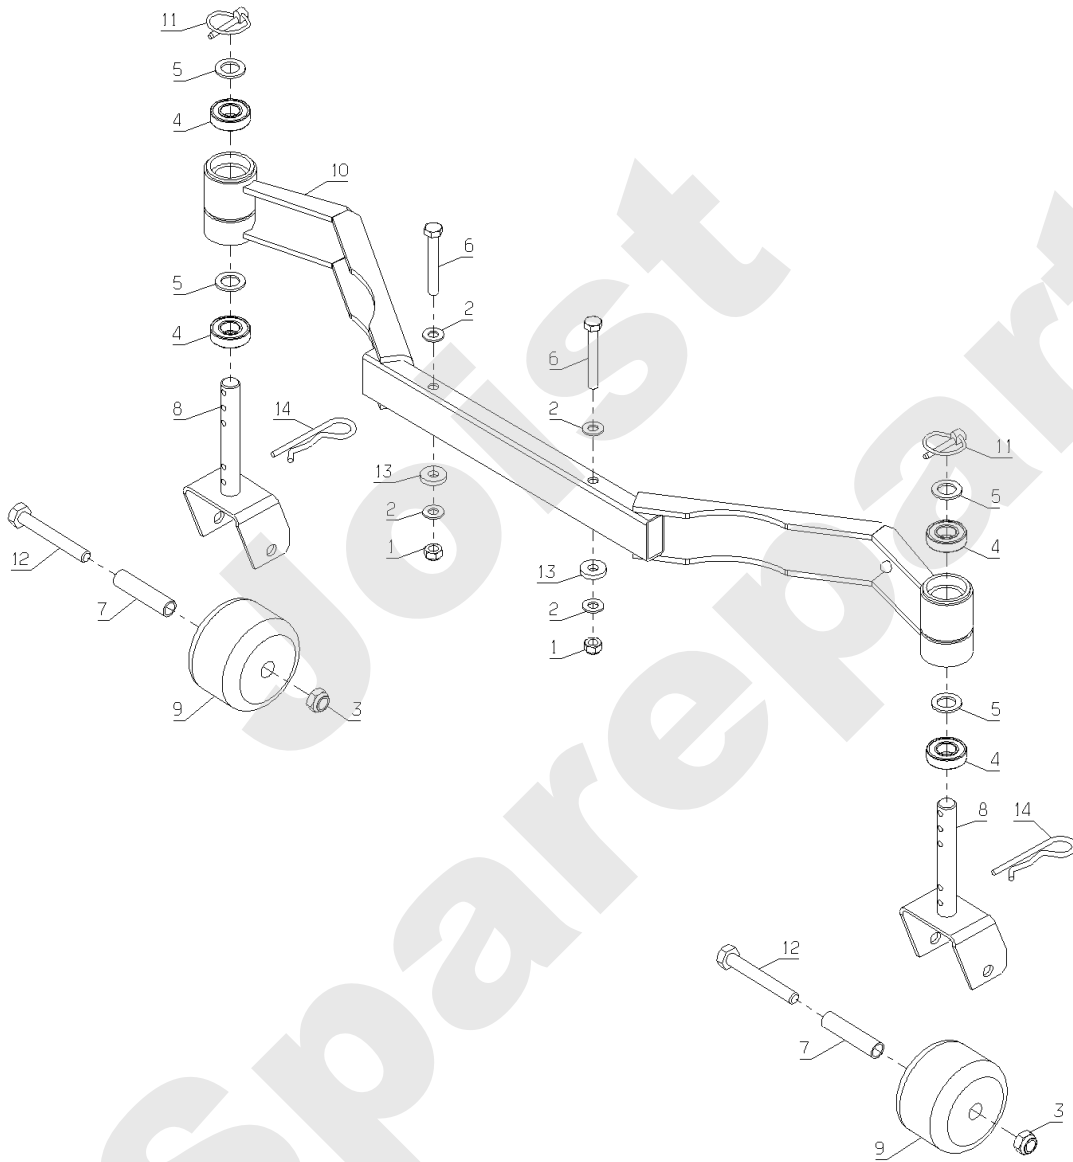

PL01542

02/2010

Meilenstein	Teil-Code	Bezeichnung	Menge
1	2021	-> 71205	1
2	7335	SCHEIBE A 8,4	1
3	9017	MUTTER HM10 DI	1
4	9022	KUGELLAGER 6002 2RS	1
5	9166	SCHEIBE 15X24X2	1
6	20513	SECHSKANTSCHRAUBE H	1
7	28333	ROLLERBÜCHSE	1
8	28437	ROLLENGABEL	1
9	28742	ROLLE	1
10	28747	ANTI-SCALP HALTERG	1
11	71005	FEDERSTECKER	1
12	71032	SECHSKANTSCHRAUBE H	1
13	71126	BEILAGSCHEIBE 8.4 D	1
14	71228	BETA SPLINTE 4	1

Joist
Spareparts