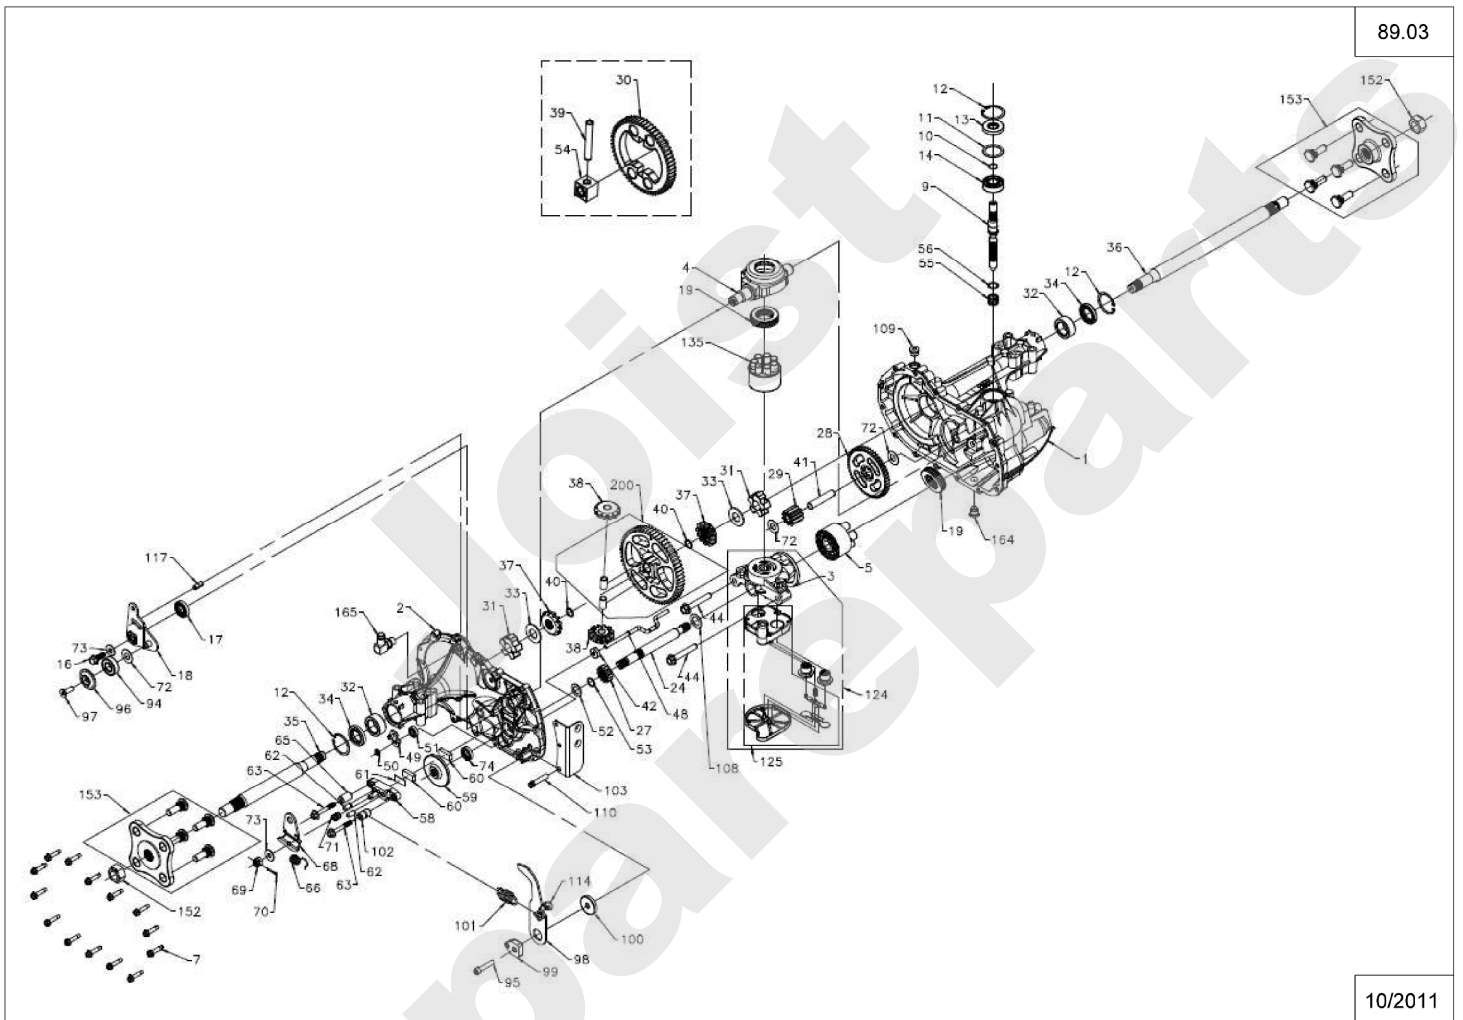

89.03

10/2011

Meilenstein	Teil-Code	Bezeichnung	Menge
1	28797	HAUPTGEHÄUSE	1
2	28798	SEITENGEHÄUSE	1
3	28799	PUMPEGEHÄUSE	1
4	28800	OSZILLIERENDE PLATE	1
5	28801	KOLBENPUMPE	1
7	28802	SCHRAUBE 1/4-20X1,25	1
9	28772	EINGANGSWELLE	1
10	28803	RING	1
11	28773	BÜCHSE	1
12	28774	SEGERING	1
13	28775	RING EINGANGSWELLE	1
14	28776	LAGER	1
16	28805	SCHRAUBE 5/16	1
17	28806	LIPPENDICHTUNG	1
18	28807	HEBEL	1
19	28808	OSZILL.PLATTE ANSCH	1
23	28809	STOPFEN	1
24	28810	WELLE	1
27	28811	ZAHNRAD 13 ZÄHNE	1
28	28812	ZAHNRAD 10/48 ZÄHNE	1
29	28813	ZAHNRAD 10 ZÄHNE	1
30	28814	-> 28874	1
31	28815	HÜLSE	1
32	28816	HÜLSE	1
33	28817	BÜCHSE	1
34	28777	AUSG.WELLE DICHTUNG	1
35	28818	RECHTE WELLE	1
36	28819	LINKE WELLE	1
37	28820	ZAHNRAD 12 ZÄHNE	1
38	28821	ZAHNRAD 12 ZÄHNE	1
39	28822	DIFFERENTIEL ACHSE	1
40	28823	RING	1
41	28824	SPLINT	1