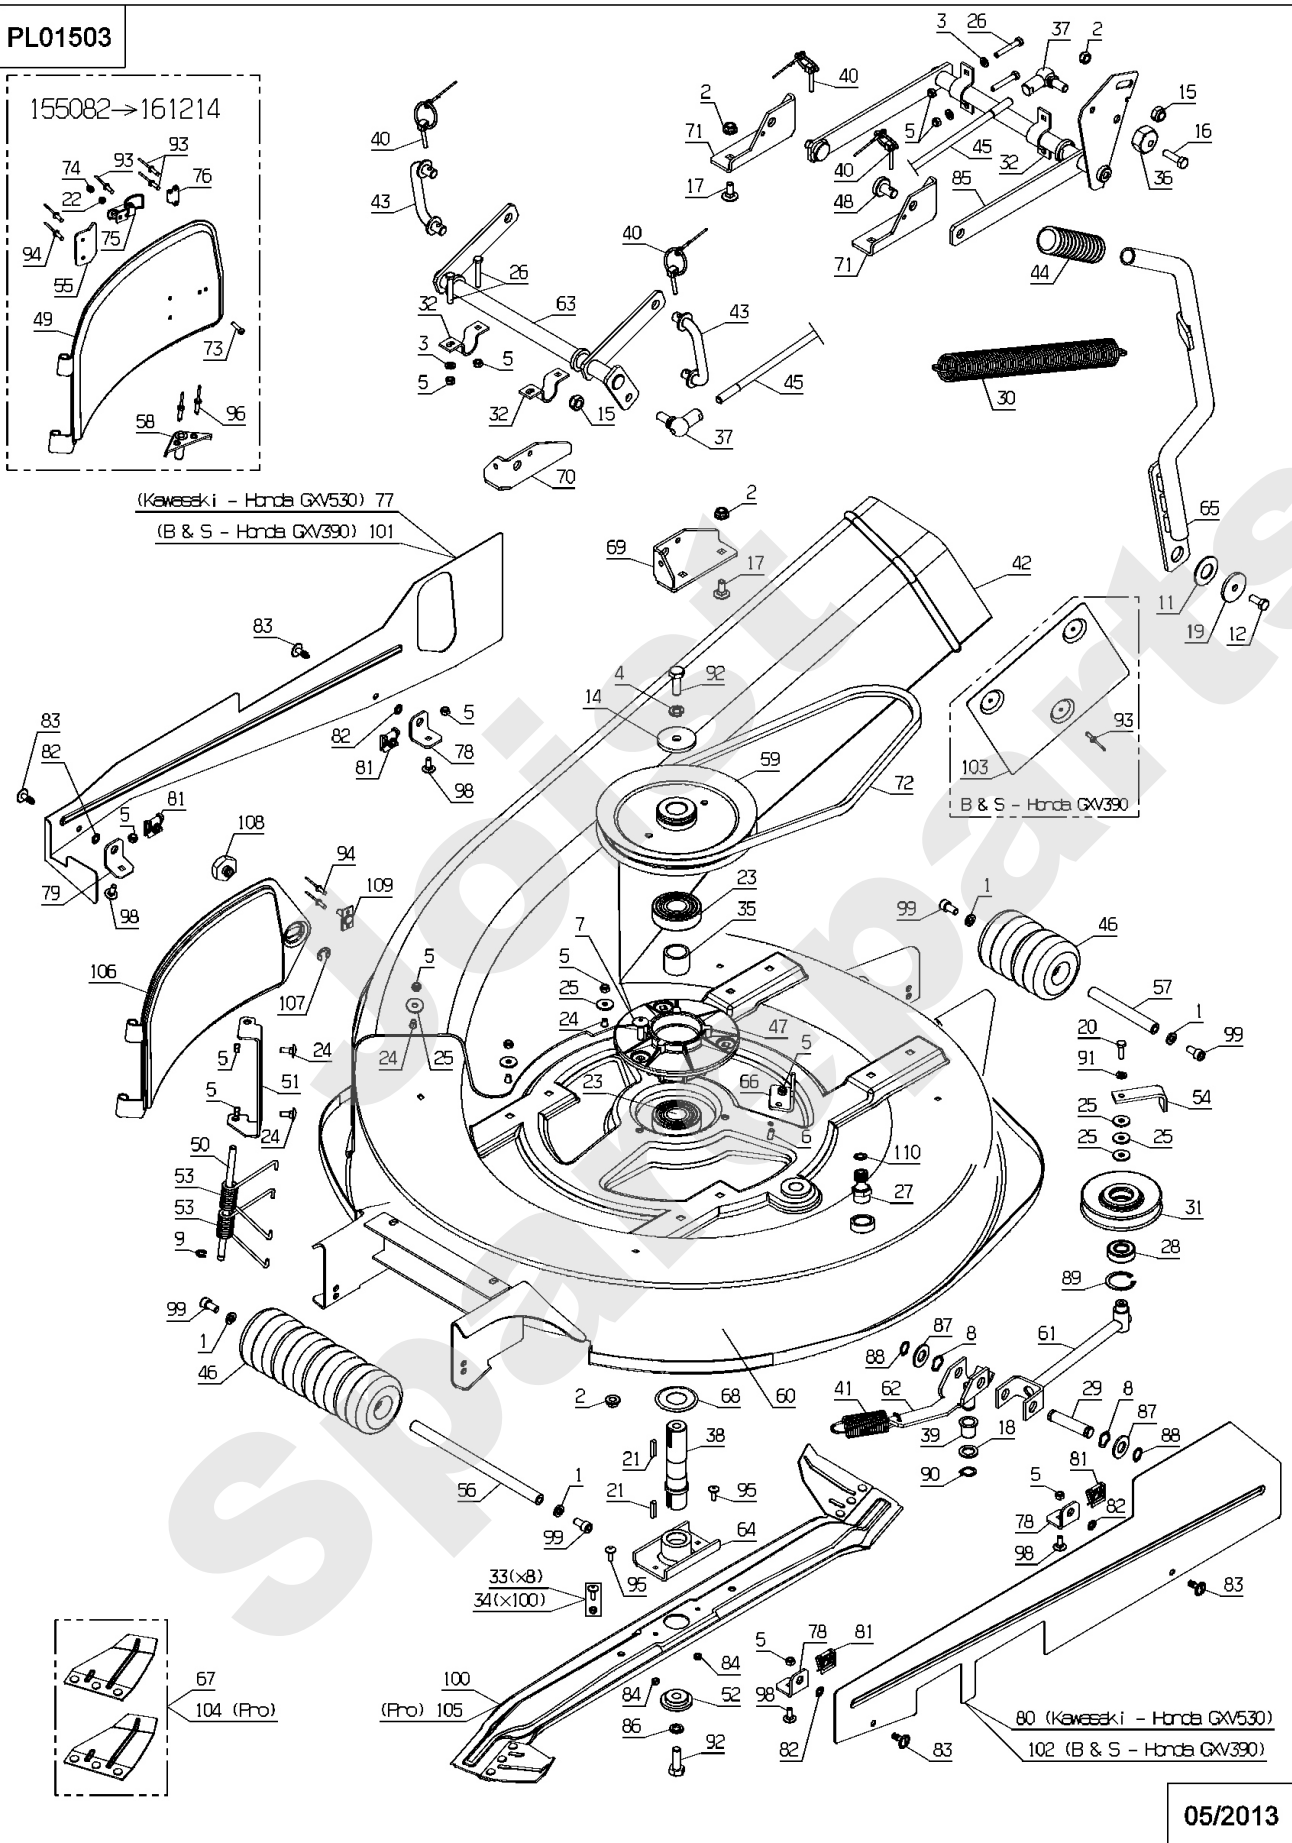

PL01503

155082 → 161214

(Kawasaki - Honda GX530) 77
(B & S - Honda GX390) 101

B & S - Honda GX390

80 (Kawasaki - Honda GX530)
102 (B & S - Honda GX390)

05/2013

Meilenstein	Teil-Code	Bezeichnung	Menge
1	2017	-> 71343	1
2	27507	-> 71205	1
3	2235	SCHEIBE A 6.4	1
4	2244	-> 71052	1
5	5232	-> 71201	1
6	5334	-> 37997	1
7	5347	SCHRAUBE M8X25	1
8	5411	SCHEIBE	1
9	5602	RING TRUARC	1
11	7330	RING	1
12	71413	SCHRAUBE HM 8-20	1
14	7341	SCHEIBE 10,3X49X5	1
15	9017	MUTTER HM10 DI	1
16	21114	SCHRAUBE 8X40	1
17	9071	SCHRAUBE M8X20	1
18	9166	SCHEIBE 15X24X2	1
19	20021	SCHEIBE 8,5X40X4	1
20	20507	SECHSKANT.HM 6X20	1
21	20602	KEIL 5X5X25	1
22	21525	STOPMUTTER HM4	1
23	21553	KUGELLAGER 6305-2RS	1
24	21608	SCHRAUBE M6X16	1
25	22029	BEILAGSCHEIBE B 6,5	1
26	22456	SCHRAUBE 6X40	1
27	39084	SCHLAUCH KOPPER1/2"	1
28	25112	KUGELLAGER 6202	1
29	25126	SPANNARM BOLZEN	1
30	25425	AUSGLEICHSFEDER	1
31	25509	SPANNSCHEIBE P 90	1
32	25711	FUEHRUNGLAGER	1
33	26157	ABSCHERSCHRAUBE 8ST	1
34	26357	100 ABSCHERSCHRAUBE	1
35	28020	WELLENLAGERHÜLZE	1

Meilenstein	Teil-Code	Bezeichnung	Menge
36	28040	ANSCHLAG HÖHENVERST	1
37	28047	KUGELGELENK M10	1
38	28062	MESSERWELLE	1
39	28070	BÜCHSE 15/17/20	1
40	28075	FEDERSTECKER &KETTE	1
41	28076	SPANNFEDER	1
42	39469	AUSWURF KANAL	1
43	28113	ZWISCHENBOLZEN	1
44	28118	GRIFF	1
45	28119	STEUERGESTÄNGE	1
46	28123	ROLLE	1
47	28171	WELLENLAGER	1
48	28208	ACHSE	1
49	28230	SCHAUKLAPPE	1
50	28231	ACHSE	1
51	28233	BLECHSCHARNIER	1
52	28238	MESSERSCHEIBE	1
53	28245	SCHAUKLAPPEFEDER	1
54	28284	RIEMEN FUEHRER	1
55	28288	SCHAUKLAPPEGRIFF	1
56	28315	ACHSE VORDERROLLE	1
57	28316	ACHSE HINTERROLLE	1
58	28386	DEFLEKTOR FÜHRUNG	1
59	28391	SCHEIBE D.190/D.206	1
60	28405	HAUBE NACKT	1
61	28410	-> 50870	1
62	28411	SPANNERGABEL	1
63	28419	VORD.SCHWINGGABEL	1
64	28420	MESSERFLANSCH	1
65	28429	HÖHENVERST.HEBEL	1
66	28448	ANSCHLAG	1
67	28489	MESSERFLÜGEL KIT	1
68	28530	SCHUTZSCHEIBE	1