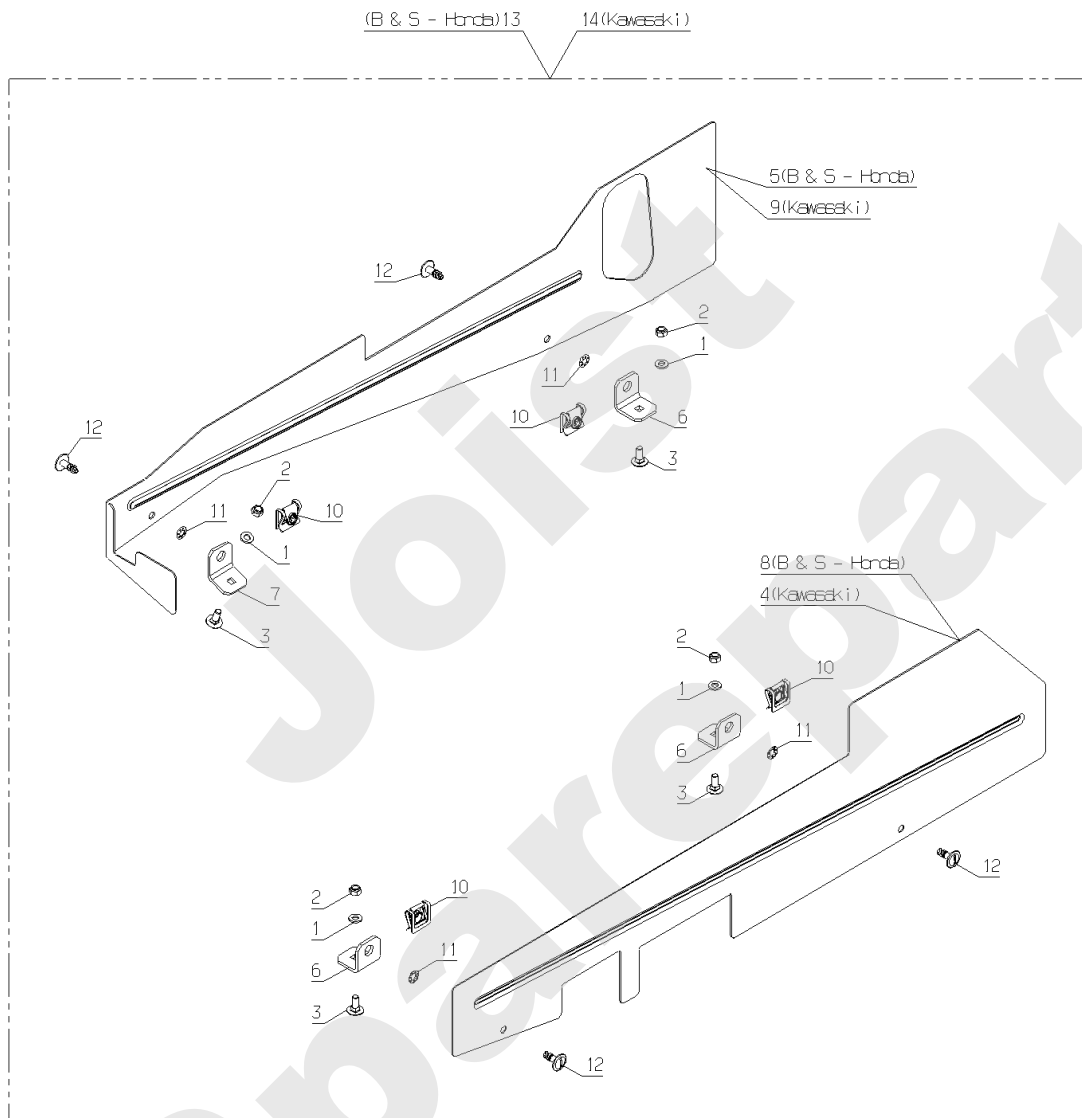

PL01551

04/2010

Meilenstein	Teil-Code	Bezeichnung	Menge
1	2235	SCHEIBE A 6.4	1
2	5232	-> 71201	1
3	21608	SCHRAUBE M6X16	1
4	37307	LINKER SCHUTZ KAWA	1
5	37308	RECHTER SCHUTZ	1
6	37310	LINK.SCHUTZ BEFEST.	1
7	37311	SCHUTZ BEFESTIG.V.R	1
8	37486	LINKER SCHUTZ	1
9	37487	RECHTER SCHUTZ	1
10	37499	AUFNAHME 1/4 UMDREH	1
11	37500	1/4 UMDREH SCHEIBE	1
12	37501	1/4 UMDREH.VERRIEGE	1
13	37550	MOB.ELEM.NORM.KIT	1
14	37551	MOB.ELEM.NORM.KIT.K	1