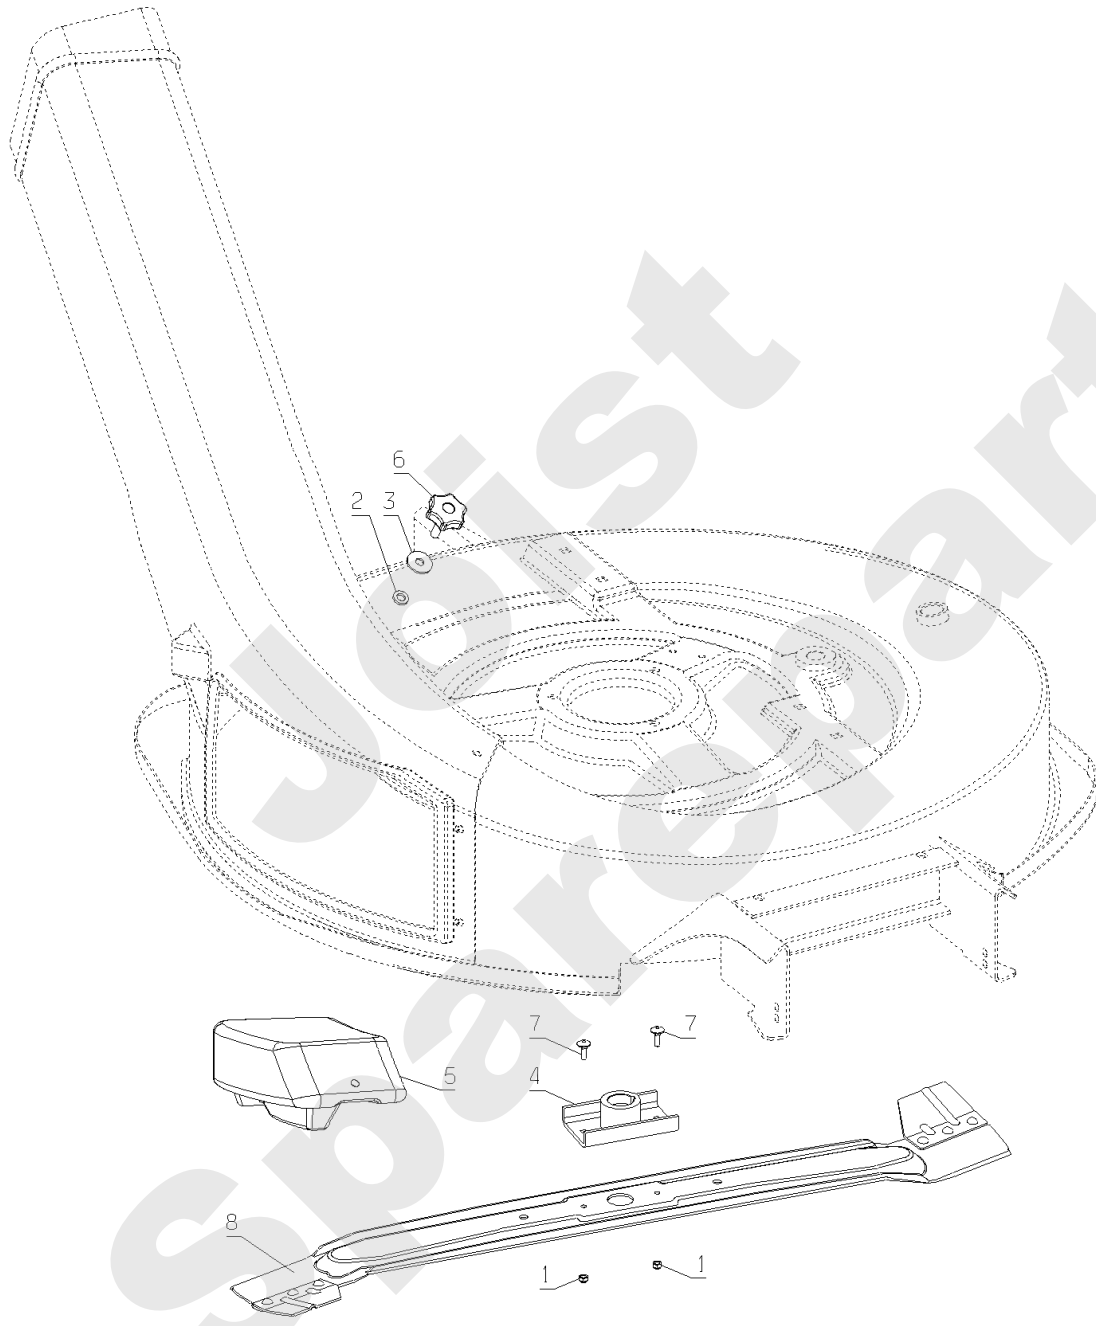

MU80N

PL01316

10/2007

Meilenstein	Teil-Code	Bezeichnung	Menge
1	37561	MUTTER M5,10	1
2	2017	-> 71343	1
3	7035	BEILAGSCHEIBE B8,4	1
4	28420	MESSERFLANSCH	1
5	35936	MULCHING STOPFEN	1
6	36152	KNOPF	1
7	71231	SCHRAUBE JM5-16	1
8	MZ80M	MESSER FÜR MU80	1

Joist
Spareparts