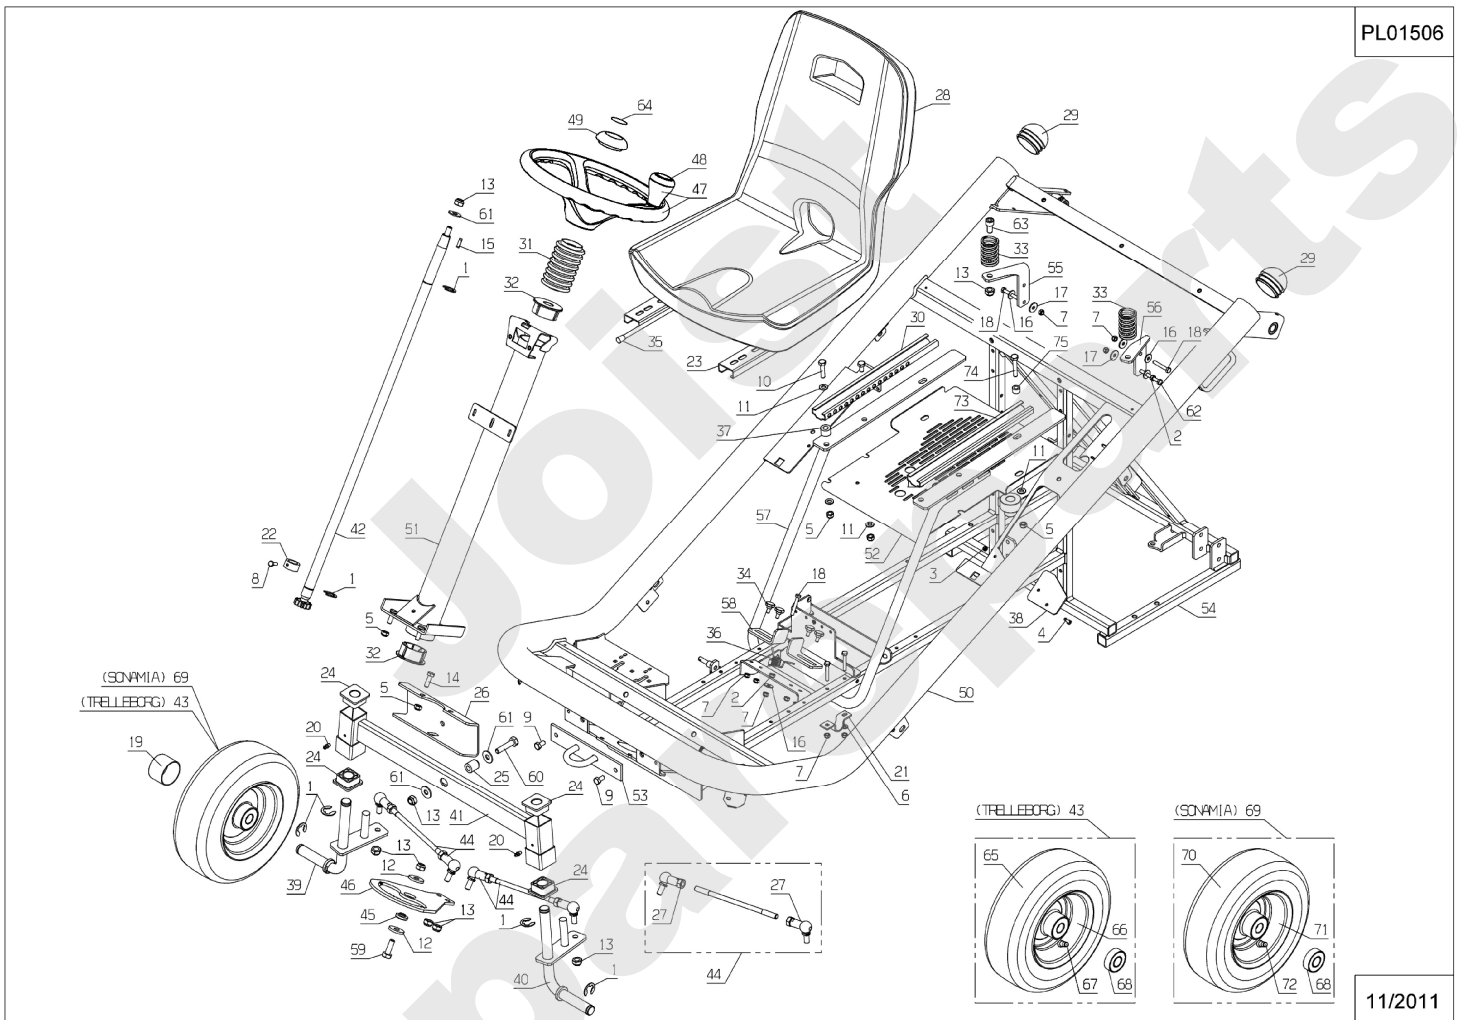

PL01506

11/2011

Meilenstein	Teil-Code	Bezeichnung	Menge
1	1513	SEEGERING 15	1
2	1557	MUTTER HM 6 DIN 934	1
3	1607	-> 37561	1
4	2009	SCHRAUBE M5 X 16	1
5	2021	-> 71205	1
6	2235	SCHEIBE A 6.4	1
7	5232	-> 71201	1
8	5334	-> 37997	1
9	6169	SECHSKANTSCH.HM8X16	1
10	7038	SECHSKANTSCHRAUBE H	1
11	7335	SCHEIBE A 8,4	1
12	9009	SCHEIBE.11X32X4	1
13	9017	MUTTER HM10 DI	1
14	9056	SCHRAUBE 8X25	1
15	20606	KEIL 5X5X20	1
16	21270	SCHEIBE 6,4	1
17	22029	BEILAGSCHEIBE B 6,5	1
18	22456	SCHRAUBE 6X40	1
19	25176	SCHUTZKAPPE	1
20	25301	SCHMIERNIPPEL	1
21	25711	FUEHRUNGLAGER	1
22	25728	ANSCHLAGSCHEIBE	1
23	39275	39275	1
24	28024	BÜCHSE	1
25	28025	VORDERACHSEHÜLZE	1
26	28028	LENKKRANZUNTERLAGE	1
27	28047	KUGELGELENK M10	1
28	38057	SITZ	1
29	28056	ROHRSTOPFEN 60	1
30	38746	SCHIENE RECHTS	1
31	28110	SCHUTZBALG	1
32	28111	BÜCHSE	1
33	28112	SITZFEDER	1