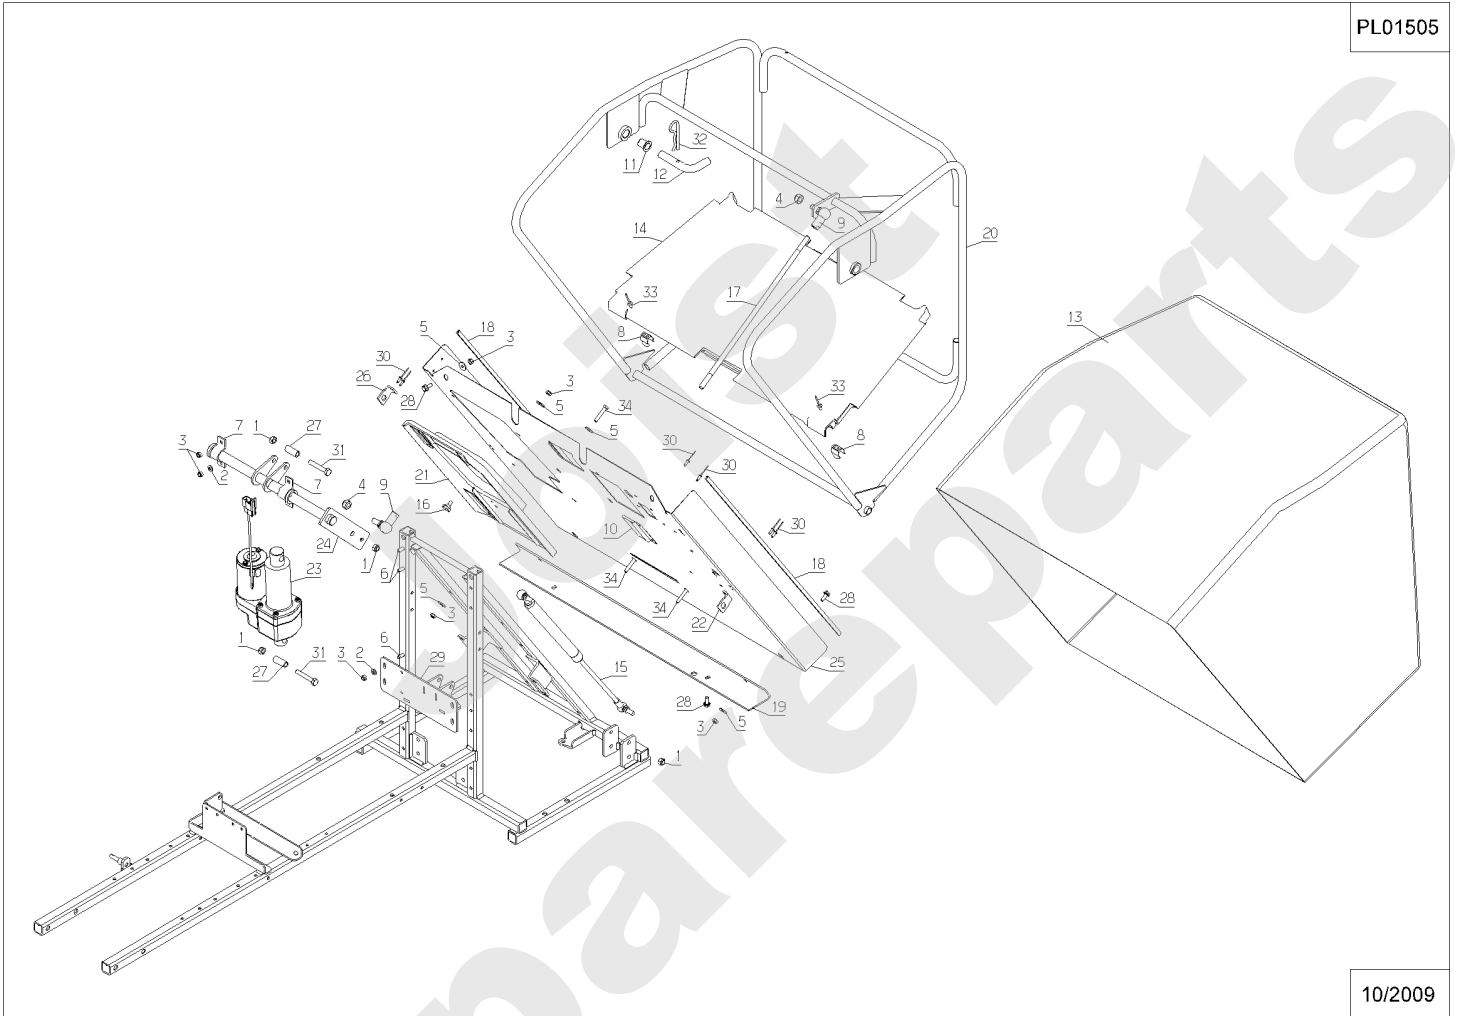

Meilenstein	Teil-Code	Bezeichnung	Menge
1	2021	-> 71205	1
2	2235	SCHEIBE A 6.4	1
3	5232	-> 71201	1
4	9017	MUTTER HM10 DI	1
5	21270	SCHEIBE 6,4	1
6	22456	SCHRAUBE 6X40	1
7	25711	FUEHRUNGLAGER	1
8	25886	KLEMME 17/20	1
9	28047	KUGELGELENK M10	1
10	28068	KORBBÜRSTE	1
11	28070	BÜCHSE 15/17/20	1
12	28082	KORBDREHZAPFEN	1
13	28087	KORBGeweBE	1
14	28095	KORBBODEN	1
15	28130	-> 51458	1
16	28137	FÜHRUNGSZAPFEN	1
17	28168	STANGE	1
18	28254	SCHUTZHÜLLE 690MM	1
19	28362	PLATTEVERSTÄRCK.96	1
20	28408	KORBRAHMEN	1
21	28568	KANAL FÜHRUNG	1
22	37621	BEFESTIGG VERKLEID.	1
23	36762	ELEKTRIK ZYLINDER	1
24	36768	ACHSE	1
25	37509	HINTERE PLATTE	1
26	37621	BEFESTIGG VERKLEID.	1
27	37710	BÜCHSE 30X12.7X8.5	1
28	37997	SCHRAUBE HM6-16 8.8	1
29	38046	ZYLINDER HALTERUNG	1
30	71114	NIETE 4X12 (ALU)	1
31	71223	SCHRAUBE M8X50	1
32	71228	BETA SPLINTE 4	1
33	71241	NIETE 4,8X10,5	1