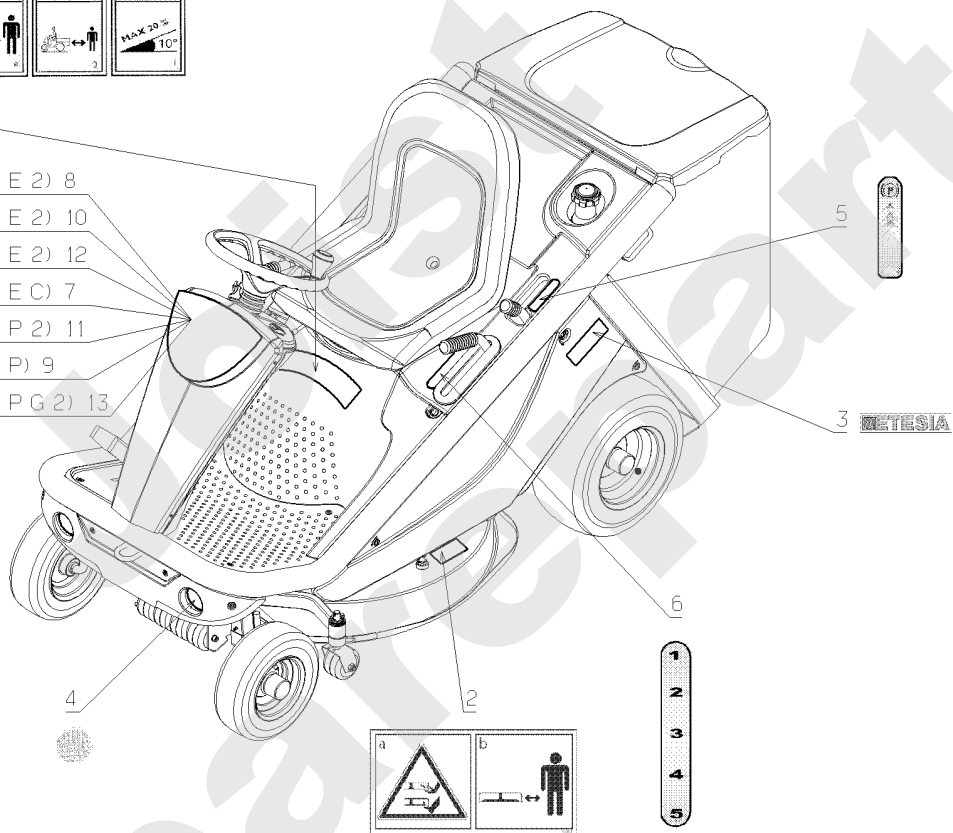

- (MBHE 2) 8
- (MHHE 2) 10
- (MKHE 2) 12
- (MBHEC) 7
- (MKHP 2) 11
- (MHHP) 9
- (MKHPG 2) 13