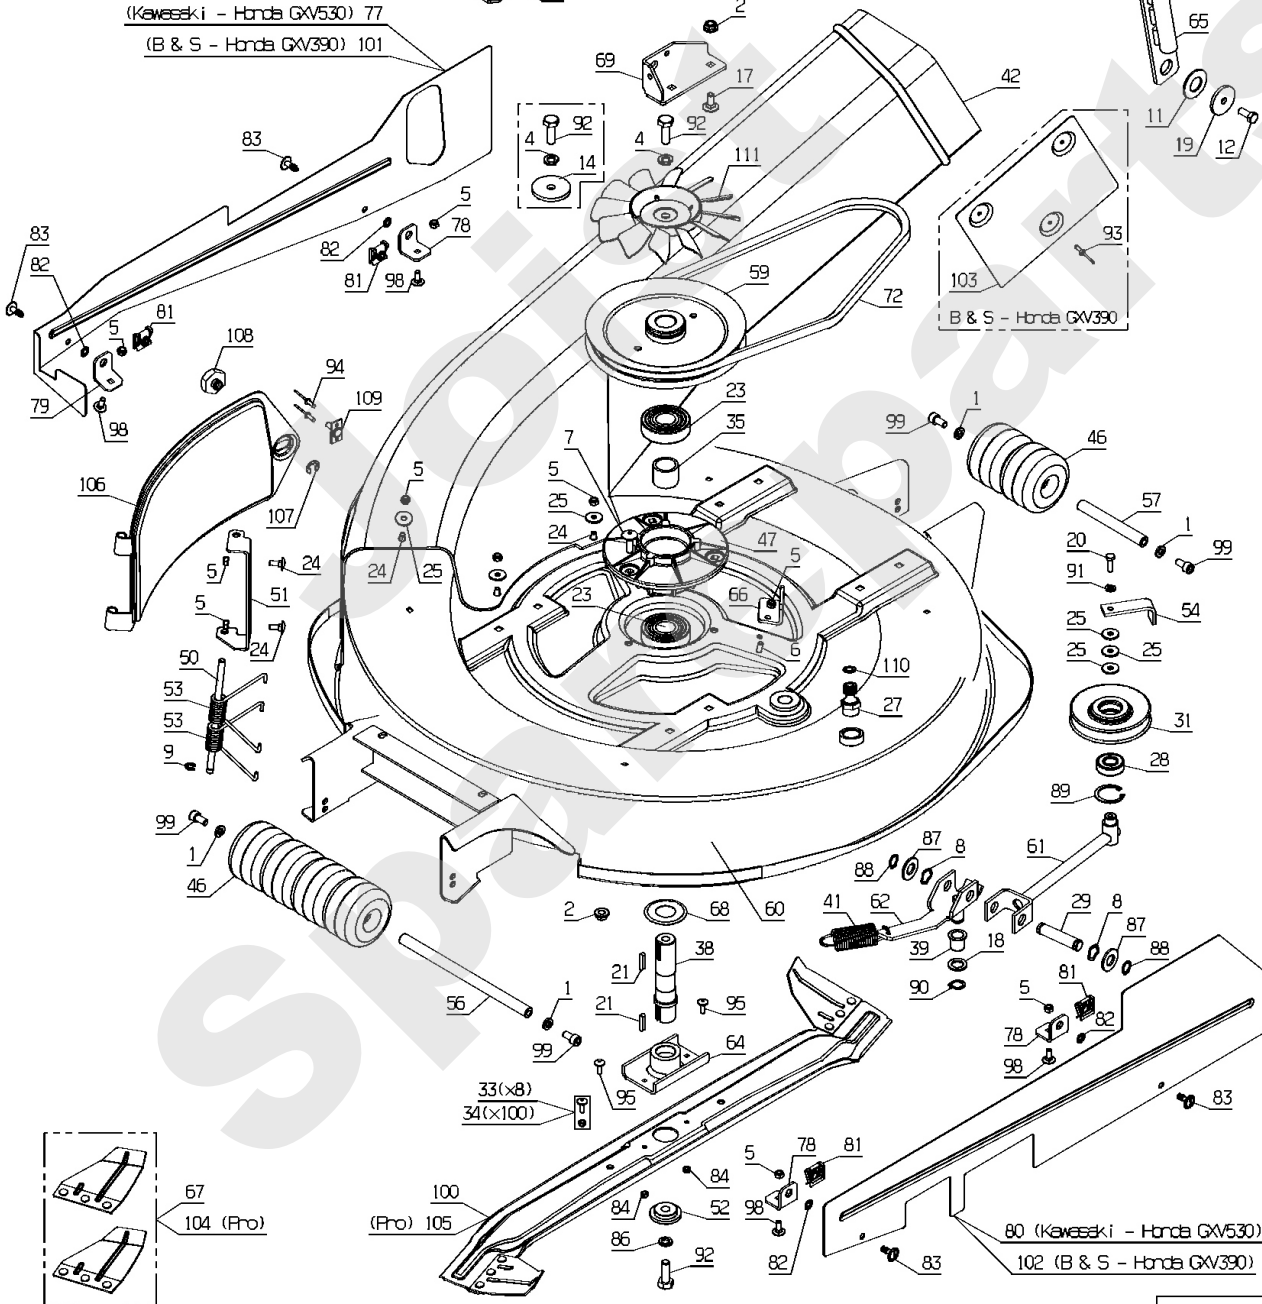

Joist
Spareparts

PL01503

155082 → 161214

(Kawasaki - Honda GX530) 77
(B & S - Honda GX390) 101

80 (Kawasaki - Honda GX530)
102 (B & S - Honda GX390)

Meilenstein	Teil-Code	Bezeichnung	Menge
1	2017	-> 71343	1
2	27507	-> 71205	1
3	2235	SCHEIBE A 6.4	1
4	2244	-> 71052	1
5	5232	-> 71201	1
6	5334	-> 37997	1
7	5347	SCHRAUBE M8X25	1
8	5411	SCHEIBE	1
9	5602	RING TRUARC	1
11	7330	RING	1
12	7334	-> 71413	1
14	7341	SCHEIBE 10,3X49X5	1
15	9017	MUTTER HM10 DI	1
16	9061	SCHRAUBE 8X30	1
17	9071	SCHRAUBE M8X20	1
18	9166	SCHEIBE 15X24X2	1
19	20021	SCHEIBE 8,5X40X4	1
20	20507	SECHSKANT.HM 6X20	1
21	20602	KEIL 5X5X25	1
22	21525	STOPMUTTER HM4	1
23	21553	KUGELLAGER 6305-2RS	1
24	21608	SCHRAUBE M6X16	1
25	22029	BEILAGSCHEIBE B 6,5	1
26	22456	SCHRAUBE 6X40	1
27	39084	SCHLAUCH KOPPER1/2"	1
28	25112	KUGELLAGER 6202	1
29	25126	SPANNARM BOLZEN	1
30	25425	AUSGLEICHSFEDER	1
31	25509	SPANNSCHEIBE P 90	1
32	25711	FUEHRUNGLAGER	1
33	26157	ABSCHERSCHRAUBE 8ST	1
34	26357	100 ABSCHERSCHRAUBE	1
35	28020	WELLENLAGERHÜLZE	1

Meilenstein	Teil-Code	Bezeichnung	Menge
36	28040	ANSCHLAG HÖHENVERST	1
37	28047	KUGELGELENK M10	1
38	28062	MESSERWELLE	1
39	28070	BÜCHSE 15/17/20	1
40	28075	FEDERSTECKER &KETTE	1
41	28076	SPANNFEDER	1
42	39469	AUSWURF KANAL	1
43	28113	ZWISCHENBOLZEN	1
44	28118	GRIFF	1
45	28119	STEUERGESTÄNGE	1
46	28123	ROLLE	1
47	28171	WELLENLAGER	1
48	28208	ACHSE	1
49	28230	SCHAUKLAPPE	1
50	28231	ACHSE	1
51	28233	BLECHSCHARNIER	1
52	28238	MESSERSCHEIBE	1
53	28245	SCHAUKLAPPEFEDER	1
54	28284	RIEMEN FUEHRER	1
55	28288	SCHAUKLAPPEGRIFF	1
56	28315	ACHSE VORDERROLLE	1
57	28316	ACHSE HINTERROLLE	1
58	28386	DEFLEKTOR FÜHRUNG	1
59	28391	SCHEIBE D.190/D.206	1
60	28405	HAUBE NACKT	1
61	28410	-> 50870	1
62	28411	SPANNERGABEL	1
63	28419	VORD.SCHWINGGABEL	1
64	28420	MESSERFLANSCH	1
65	28429	HÖHENVERST.HEBEL	1
66	28448	ANSCHLAG	1
67	28489	MESSERFLÜGEL KIT	1
68	28530	SCHUTZSCHEIBE	1