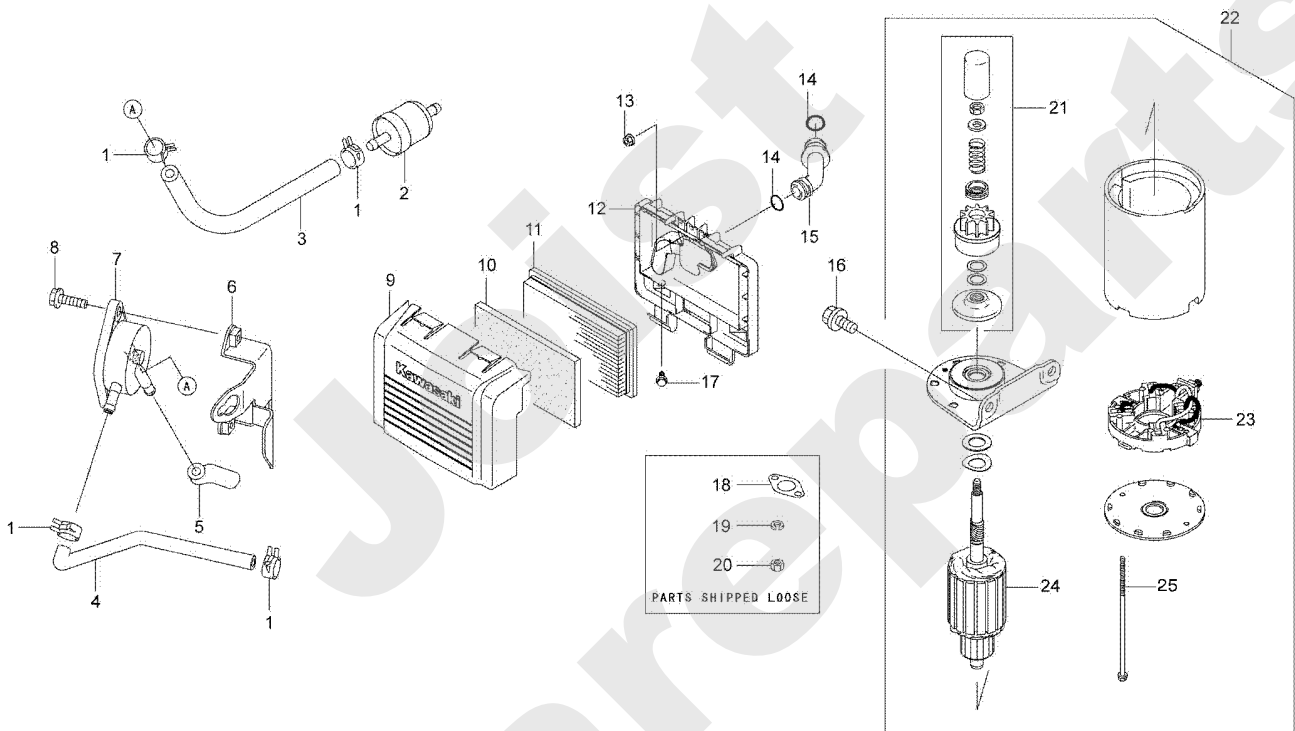

KAWASAKI
FH430V

475.01

09/2008

Meilenstein	Teil-Code	Bezeichnung	Menge
1	18253	KLAMMER	1
2	18199	FILTER	1
3	18257	SCHLAUCH	1
4	18258	SCHLAUCH	1
5	18256	SCHLAUCH	1
6	18190	PUMPE HALTERUNG	1
7	18200	PUMPE	1
8	15276	SCHRAUBE 6X20	1
9	18120	LUFFILTERDECKEL	1
10	18121	VORFILTER	1
11	18122	FILTEREINSATZ	1
12	18124	FILTERGEHÄUSE	1
13	18222	MUTTER	1
14	18218	O-RING	1
15	18194	LUFTROHR	1
16	18148	SCHRAUBE	1
17	18249	SCHRAUBE	1
18	18126	AUSPUFFDICHTUNG	1
19	15848	FEDERRING	1
20	15849	MUTTER	1
21	18151	ZAHNRÄDERSATZ	1
22	18184	ANLASSER	1
23	18181	KOHLBÜRSTE	1
24	18183	ROTOR	1
25	18360	ANLASSER SCHRAUBE	1