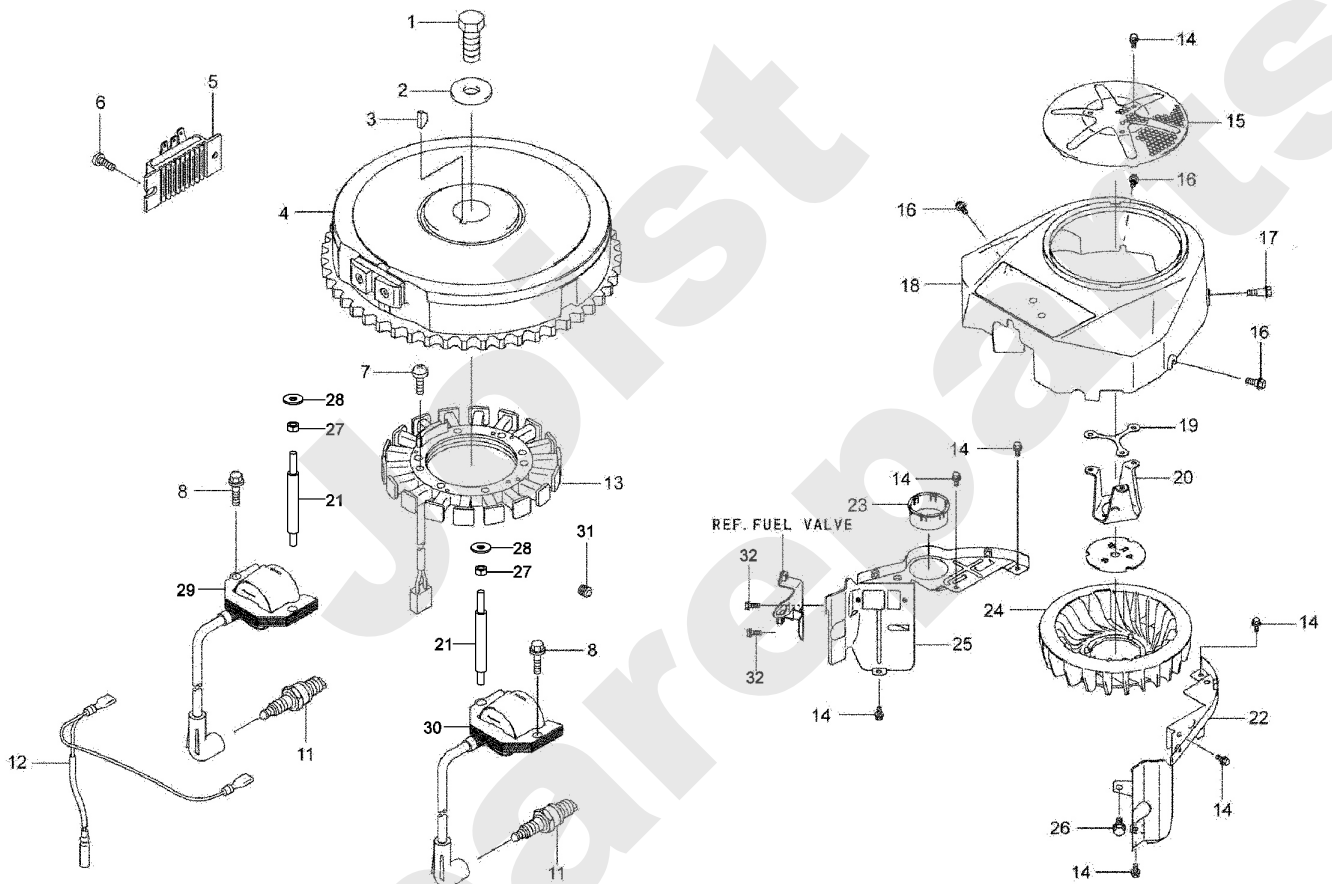

KAWASAKI
FH430V

479.01

11/2011

Meilenstein	Teil-Code	Bezeichnung	Menge
1	18247	SCHRAUBE	1
2	18260	SCHEIBE	1
3	18209	KEIL	1
4	18187	LÜFTERRAD	1
5	18182	REGLER	1
6	15604	SCHRAUBE	1
7	18189	SCHRAUBE	1
8	15276	SCHRAUBE 6X20	1
9	18185	-> 18264	1
10	18186	-> 18265	1
11	18116	ZÜNDKERZE	1
12	18192	KABELBAUM	1
13	18210	LICHTMASCHINE	1
14	17726	SCHRAUBE	1
15	18163	SCHTZZGITTER	1
16	18249	SCHRAUBE	1
17	18250	SCHRAUBE	1
18	18213	MOTORGEHÄUSE	1
19	18223	HÜLSE	1
20	18191	HALTERUNG	1
21	18263	STIFTBOLZEN	1
22	18202	SEITENVERKLEID.2	1
23	18166	VERKLEIDUNG	1
24	18211	VENTILATOR	1
25	18203	SEITENVERKLEID.1	1
26	18148	SCHRAUBE	1
27	1557	MUTTER HM 6 DIN 934	1
28	21270	SCHEIBE 6,4	1
29	18264	SPULE	1
30	18265	SPULE	1
31	15471	STOPFEN	1
32	15840	SCHRAUBE	1