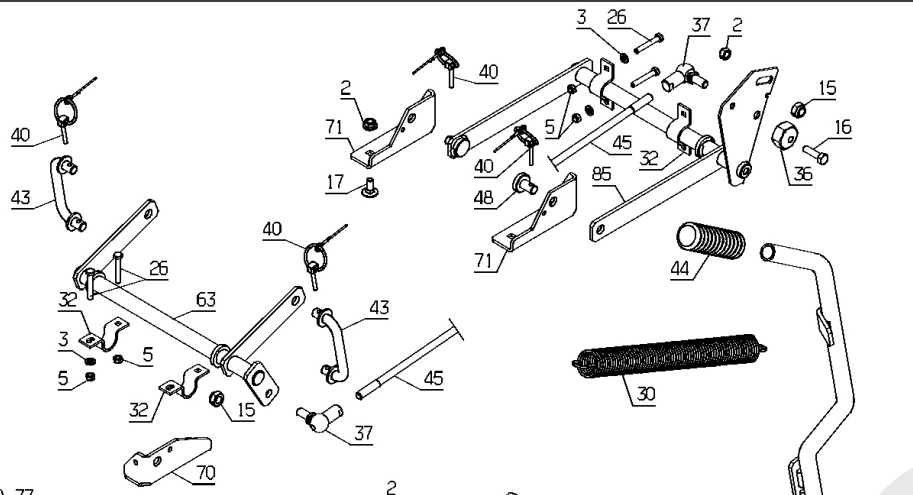

Meilenstein	Teil-Code	Bezeichnung	Menge
67	28484	LUFTSCHLAUCH 6"	1
68	25616	KUGELLAGER	1
69	28452	VORDERRAD GRÜN 5"	1
70	28455	VORDERREIFEN 5"	1
71	28454	VORDERFELGE GRÜN 5"	1
72	28456	LUFTSCHLAUCH 5"	1
73	38747	SCHIENE LINKS	1
74	5340	HEXAGON SCREW DIN 9	1
75	42043	BÜCHSE 15X8,5X10	1

Joist
Spareparts

PL01503

155082 → 161214

(Kawasaki - Honda GX530) 77
(B & S - Honda GX390) 101

80 (Kawasaki - Honda GX530)
102 (B & S - Honda GX390)

Meilenstein	Teil-Code	Bezeichnung	Menge
1	2017	-> 71343	1
2	27507	-> 71205	1
3	2235	SCHEIBE A 6.4	1
4	2244	-> 71052	1
5	5232	-> 71201	1
6	5334	-> 37997	1
7	5347	SCHRAUBE M8X25	1
8	5411	SCHEIBE	1
9	5602	RING TRUARC	1
11	7330	RING	1
12	7334	-> 71413	1
14	7341	SCHEIBE 10,3X49X5	1
15	9017	MUTTER HM10 DI	1
16	9061	SCHRAUBE 8X30	1
17	9071	SCHRAUBE M8X20	1
18	9166	SCHEIBE 15X24X2	1
19	20021	SCHEIBE 8,5X40X4	1
20	20507	SECHSKANT.HM 6X20	1
21	20602	KEIL 5X5X25	1
22	21525	STOPMUTTER HM4	1
23	21553	KUGELLAGER 6305-2RS	1
24	21608	SCHRAUBE M6X16	1
25	22029	BEILAGSCHEIBE B 6,5	1
26	22456	SCHRAUBE 6X40	1
27	39084	SCHLAUCH KOPPER1/2"	1
28	25112	KUGELLAGER 6202	1
29	25126	SPANNARM BOLZEN	1
30	25425	AUSGLEICHSFEDER	1
31	25509	SPANNSCHEIBE P 90	1
32	25711	FUEHRUNGLAGER	1
33	26157	ABSCHERSCHRAUBE 8ST	1
34	26357	100 ABSCHERSCHRAUBE	1
35	28020	WELLENLAGERHÜLZE	1