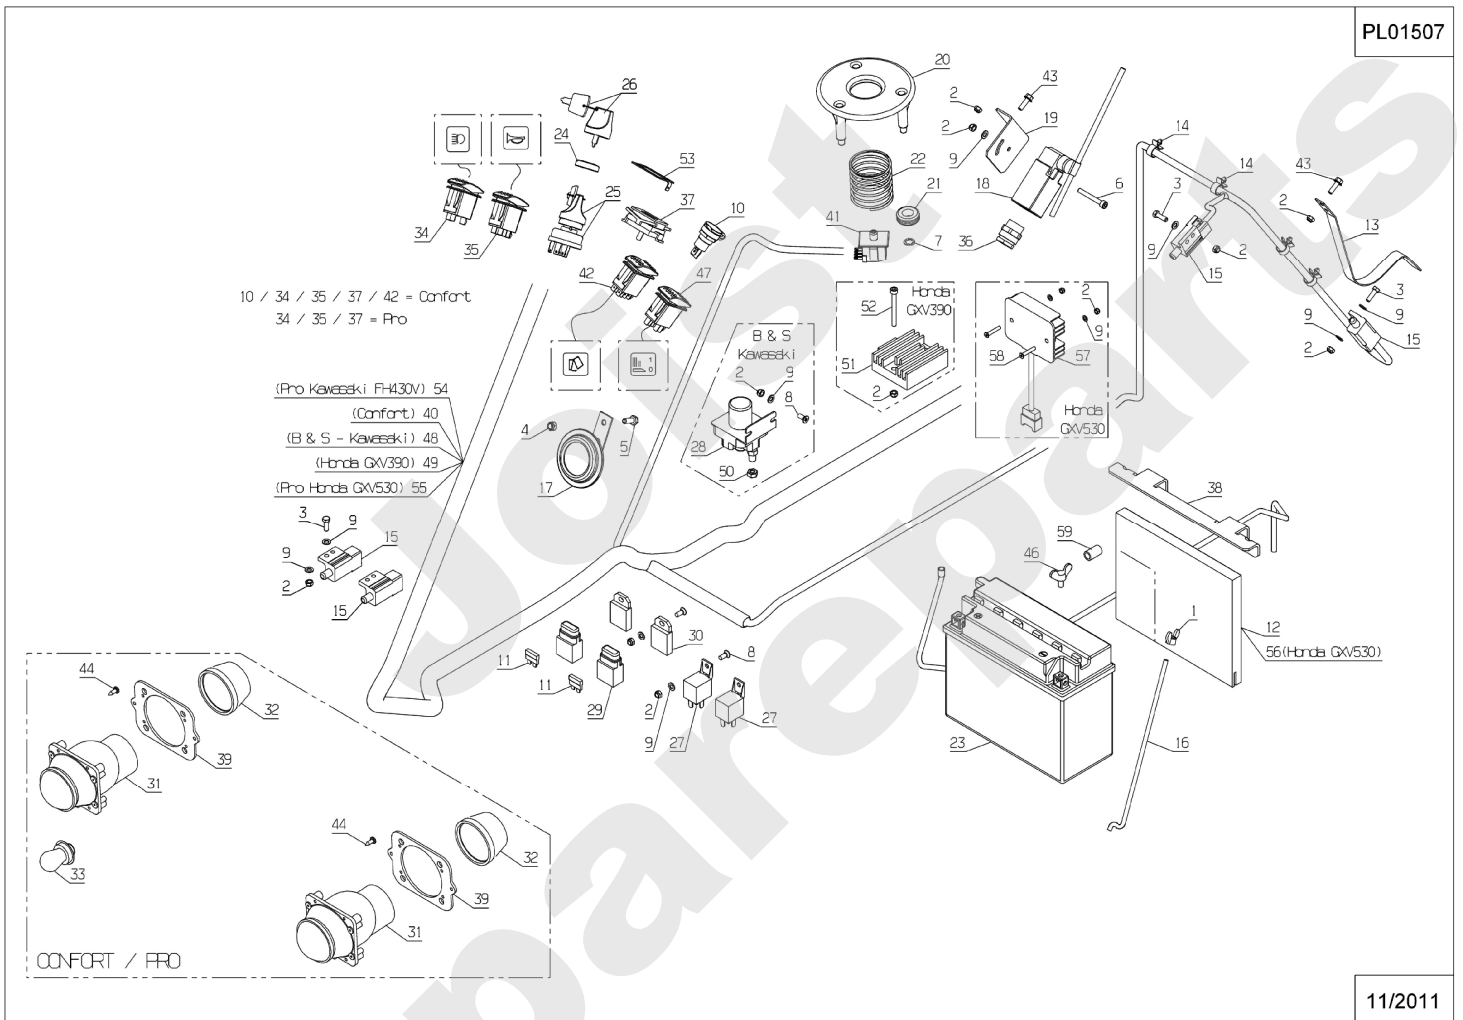

Meilenstein	Teil-Code	Bezeichnung	Menge
1	1504	FLUGELMUTTER	1
2	1607	-> 37561	1
3	5071	SCHRAUBE HM5X20	1
4	5232	-> 71201	1
5	5334	-> 37997	1
6	5399	SCHRAUBE M5X40	1
7	7377	BOLZENCLIP	1
8	20563	SCHRAUBE 5X12	1
9	20564	SCHEIBE 5,5	1
10	25822	ZWEIPOL.STECKDOSE	1
11	25828	SICHERUNG 25A 12V	1
12	28015	BATTERIEWÄRMESCHUTZ	1
13	28073	KORBSCHALTER PLÄTTC	1
14	28081	KLAMMER 12,8MM	1
15	28159	SCHALTER	1
16	28164	BEFESTIGUNGSTANGE	1
17	28209	HUPE	1
18	28210	BUZZER SCHALTER	1
19	28211	HALTERUNG BUZZERSCH	1
20	28279	TELLER	1
21	28292	GUMMI-ÖSE DIA.14	1
22	28293	FEDER	1
23	28326	-> 52101	1
24	28382	VERZIERT.ZÜNDSCHLOS	1
25	28384	ZÜNDSCHLOSS	1
26	28388	ZÜNDSCHLÜSSEL	1
27	28392	UMSCHALTREL.WASSERD	1
28	16604	ANLASSERRELAIS KIT	1
29	28582	SICHERUNGSTRÄGER	1
30	28594	LASCHE	1
31	28689	LAMPE	1
32	28743	HINTERER STOPFEN	1
33	28744	GLÜHBIRNE	1