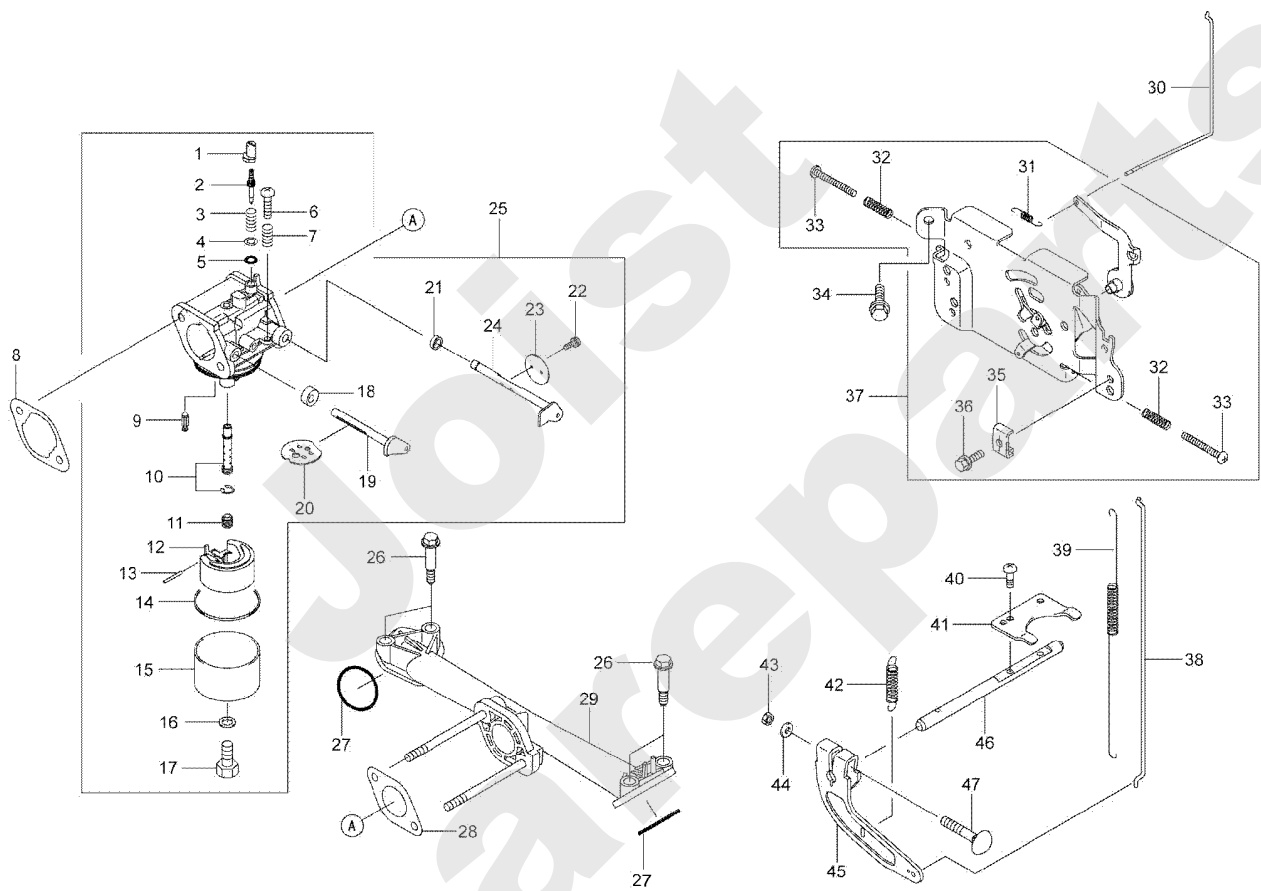

MKHE - H80

477.01

KAWASAKI
FH430V

10-2004

Meilenstein	Teil-Code	Bezeichnung	Menge
1	18195	BÜCHSE	1
2	18168	LUFTREG.SCHRAUBE	1
3	18246	FEDER	1
4	18261	SCHEIBE	1
5	18232	O-RING	1
6	18220	SCHRAUBE	1
7	18006	FEDER	1
8	18132	DICHTUNG	1
9	18171	SCHWIMMERNADEL	1
10	18208	LUFTRICHTER	1
11	18234	HAUPTDÜSE 88	1
12	18172	SCHWIMMER	1
13	18154	SCHWIMMERACHSE	1
14	18130	DICHTUNG	1
15	18169	SCHWIMMKAPPE	1
16	18131	DICHTUNG	1
17	18255	SCHRAUBE	1
18	18237	DICHTUNG	1
19	18173	START.KLA.ACHSE	1
20	18179	STARTER KLAPPE	1
21	18001	DICHTUNG	1
22	18219	SCHRAUBE	1
23	18170	GASKLAPPE	1
24	18174	GASKLAPPEACHSE	1
25	18167	VERGASER KPLT	1
26	18251	SCHRAUBE	1
27	18233	O-RING	1
28	18127	DICHTUNG	1
29	18216	KOLLECTOR	1
30	18177	STARTERGESTÄNGE	1
31	18244	FEDER	1
32	18245	FEDER	1
33	18221	SCHRAUBE	1