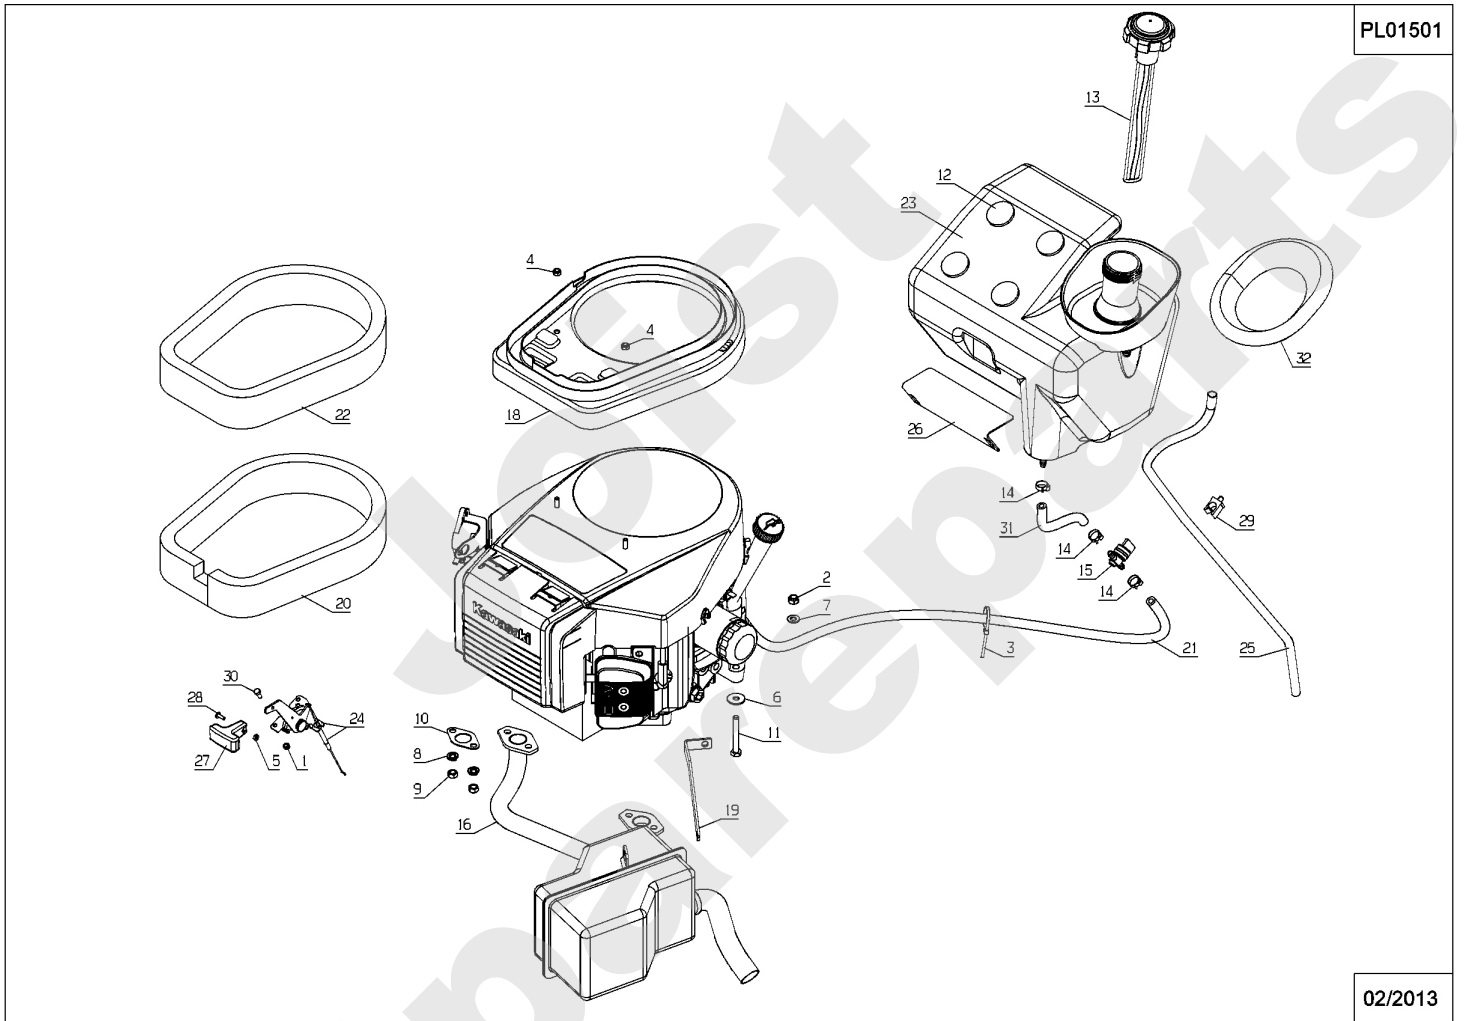

PL01500

06/2011

Meilenstein	Teil-Code	Bezeichnung	Menge
1	1607	-> 37561	1
2	2009	SCHRAUBE M5 X 16	1
3	6178	CLIPSMUTTER	1
4	71111	BLECHSCHRAUBE B4 8X	1
5	71048	SCHRAUBE PT KA40X10	1
6	9017	MUTTER HM10 DI	1
7	21036	BEILAGSCHEIBE 10.5	1
8	21436	CLIPSMUTTER	1
9	28052	QUERTRÄGER BENZINTA	1
10	28056	ROHRSTOPFEN 60	1
11	39230	1/4 UMDREH.SCHRAUBE	1
12	39231	1/4 VMD.KIT LG18	1
13	28239	AUFZIEHKLEMME	1
14	5334	-> 37997	1
15	29783	GUMMI-ANSCHLAG	1
16	36716	FUSSBODEN	1
17	36717	SCHALTТАFFEL	1
18	36719	KONSOLE	1
19	36721	RAHMEN DIA.60 GRÜN	1
20	36722	KONSOLE VERKL.WEISS	1
21	36723	HINTERE ABDECK.WEIS	1
22	36724	VORD.ABDECK.WEISS	1
23	36726	RECHTE VERKL.WEISS	1
24	36727	LINKE VERKL. WEISS	1
25	36842	LENKSÄULEROHR KPL G	1
26	36714	LENKUNG VERKL.SCHW.	1
27	37339	HALTERUNG	1
28	37499	AUFNAHME 1/4 UMDREH	1
29	37500	1/4 UMDREH SCHEIBE	1
30	37501	1/4 UMDREH.VERRIEGE	1
31	37536	AUSPUFF SCHUTZ	1
32	37715	RAHMEN	1
33	37796	BÜCHSE LG 29.7	1

Meilenstein	Teil-Code	Bezeichnung	Menge
34	37797	BÜCHSE LG 20	1
35	37798	BÜCHSE LG 13	1
36	37836	SCHRAUBE ST4.8-32,C	1
37	37837	SCHRAUBE ST4.8-45,C	1
38	37901	SCHRAUBE ST4.8-38,C	1
39	38044	KORB ABDECKUNG WEIS	1
40	38071	GESTÄNGE	1
41	38408	SCHRAUBE HM6-16 8,8	1
42	71096	BEILAGSCHEIBE B6,4	1
43	71106	-> 37997	1
44	71111	BLECHSCHRAUBE B4 8X	1
45	71198	SECHSKANTS.HM10X45	1
46	71277	SCHRAUBE 60X12	1
47	71355	SCHRAUBE M6X10	1
48	37825	STOPFEN	1
49	37328	LENKUNG VERKL.SCHW.	1
50	71459	MUTTER	1
51	28242	SCHUTZBALG	1
52	38422	VERSTÄRKUNGSPLATTE	1