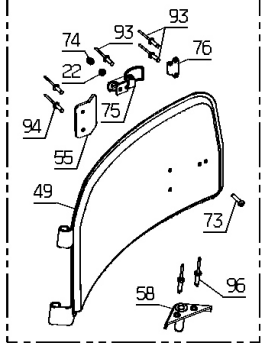

PL01503

155082 → 161214

(Kawasaki - Honda GX530) 77
(B & S - Honda GX390) 101