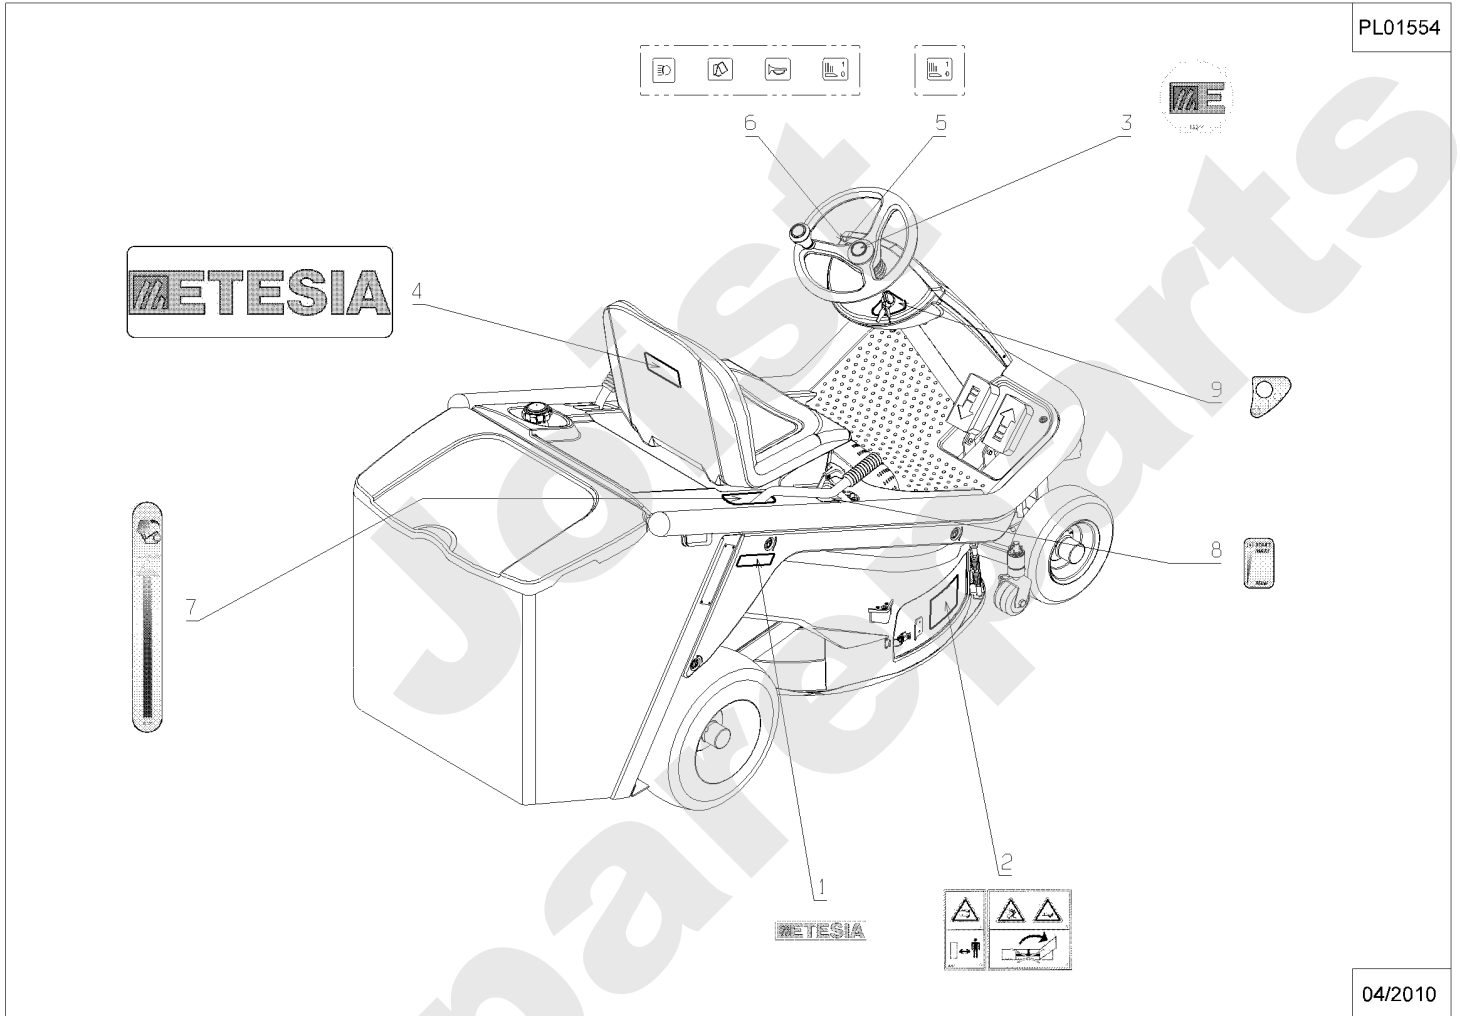

Meilenstein	Teil-Code	Bezeichnung	Menge
1	13086	AUFKLEBER ETESIA	1
2	13089	AUFKLEBER	1
3	25330	LENKRADKAPSEL-ETESI	1
4	28308	ETESIA LOGO	1
5	37831	AUFKLEBER - MESSER	1
6	51432	AUFKLEBER	1
7	38050	KORB ENTL.AUFKLEBER	1
8	38053	AUFKLEBER	1
9	38146	AUFKLEBER	1

Joist
Spareparts