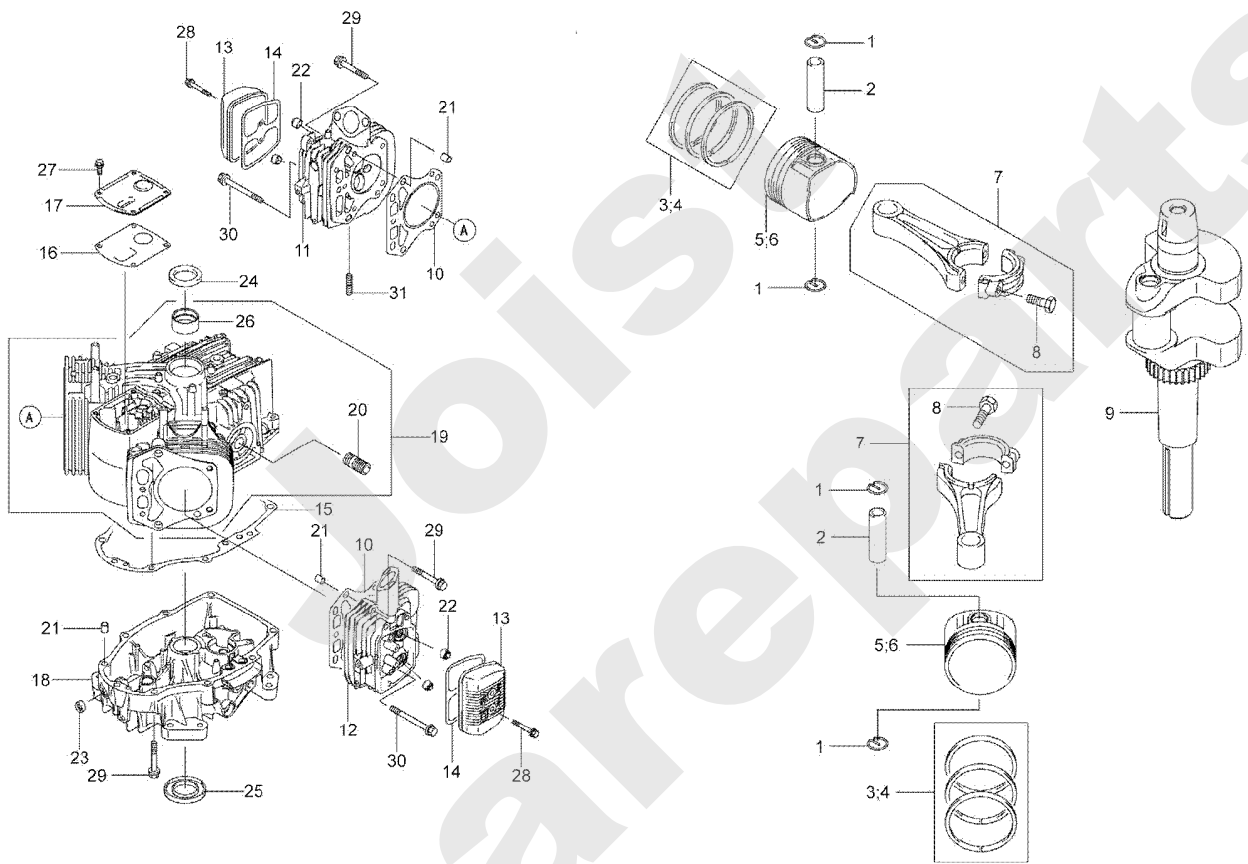

MKHE - H80

471.01

KAWASAKI
FH430V

10-2004

Meilenstein	Teil-Code	Bezeichnung	Menge
1	18225	ACHSENRING	1
2	18140	KOLBENACHSE	1
3	17743	SATZ KOLBENRINGE	1
4	18141	KOLBENRINGSATZ 0,5	1
5	18139	KOLBEN	1
6	18142	KOLBEN 0,5	1
7	18156	PLEUELSTANGE	1
8	17978	SCHRAUBE	1
9	18143	KURBELWELLE	1
10	18117	ZYL.KOPFDICHTUNG	1
11	18118	CYLINDERKOPF 1	1
12	18119	ZYLINDERKOPF 2	1
13	18123	ZYLINDERKOPFABD.	1
14	18125	DICHTUNG	1
15	18128	DICHTUNG	1
16	18129	DICHTUNG	1
17	18165	DECKEL	1
18	18198	UNTERESGEHÄUSE	1
19	18207	MOTORGEHÄUSE	1
20	18214	DICHTUNG	1
21	18226	STIFT	1
22	18228	DICHTUNG 6X11X10,2	1
23	15429	DICHTUNG 8X14X5	1
24	18230	DICHTUNG 35X48X8	1
25	18231	DICHTUNG 35X62X8	1
26	18238	BÜCHSE	1
27	17726	SCHRAUBE	1
28	18147	SCHRAUBE	1
29	18149	SCHRAUBE	1
30	18150	SCHRAUBE	1
31	18180	GEWINDESTIFT	1