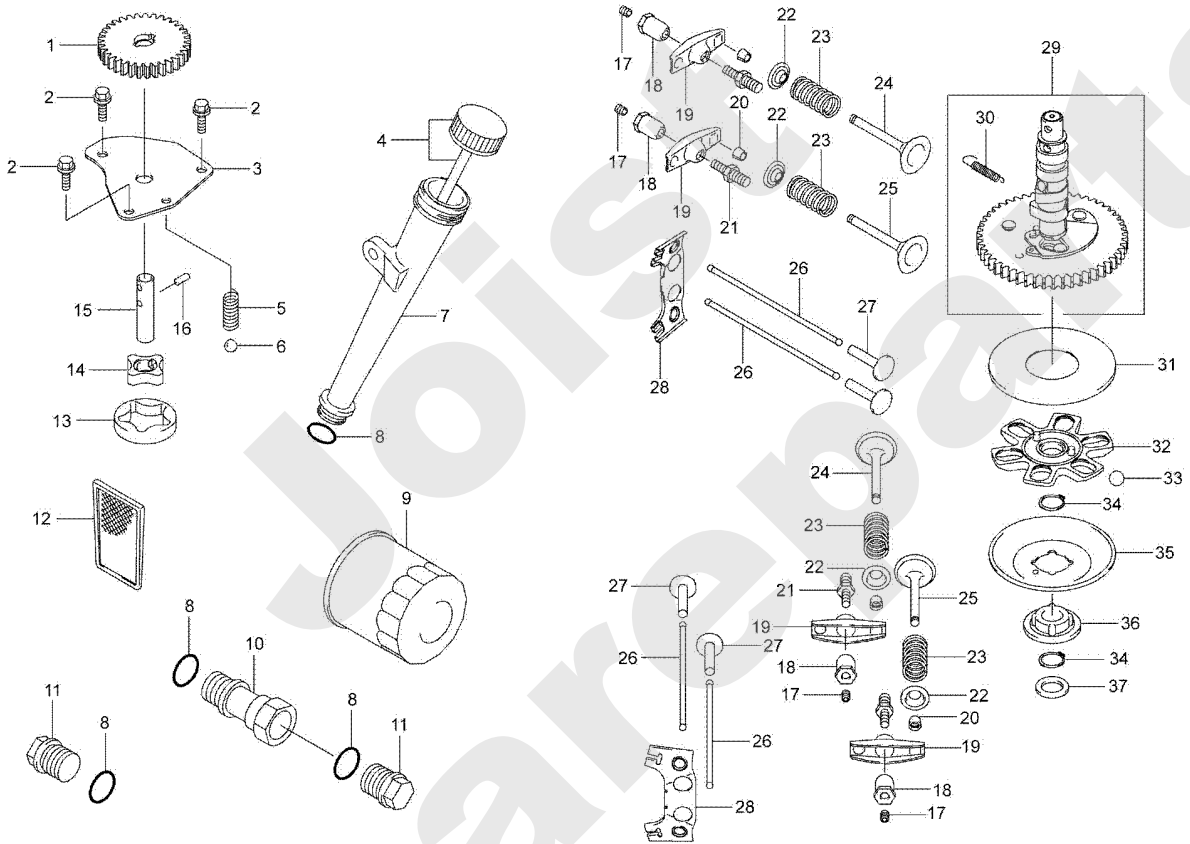

KAWASAKI
FH430V

473.01

10/2009

Meilenstein	Teil-Code	Bezeichnung	Menge
1	18212	ZAHNRAD	1
2	17726	SCHRAUBE	1
3	18160	PUMPENGEHÄUSE	1
4	18164	PEGELSTAB	1
5	18242	FEDER	1
6	18240	KUGEL	1
7	18217	ÖL EINFÜLLSTUTZEN	1
8	15686	DICHTUNG	1
9	18088	ÖLFILTER	1
10	18215	ÖL.AB.VERLÄNGER	1
11	18236	ÖL ABLASSSCHRAUBE	1
12	18201	GITTERFILTER	1
13	18176	PUMPENKAMMER	1
14	18175	PUMPE	1
15	18152	PUMPENWELLE	1
16	18227	STIFT	1
17	17941	SCHRAUBE	1
18	17765	FUEHRUNGSMUTTER	1
19	18137	KIPPHEBEL	1
20	18136	SCHEIBE	1
21	18252	GEWINDESTIFT	1
22	18135	SCHEIBE	1
23	17762	VENTILFEDER	1
24	18133	EINLASSVENTIL	1
25	18134	AUSLASSVENTIL	1
26	18155	STÖSSELSTANGE	1
27	18138	STÖSSEL	1
28	18144	FÜHRUNG	1
29	18206	NOCKENWELLE KPLT	1
30	18241	FEDER	1
31	18159	PLATTE	1
32	18145	FÜHRUNG	1
33	18239	KUGEL	1