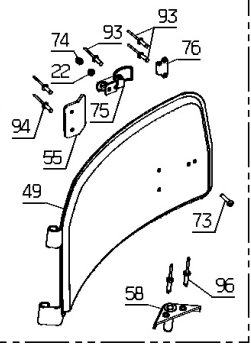

PL01503

155082 → 161214

(Kawasaki - Honda GX530) 77
(B & S - Honda GX390) 101