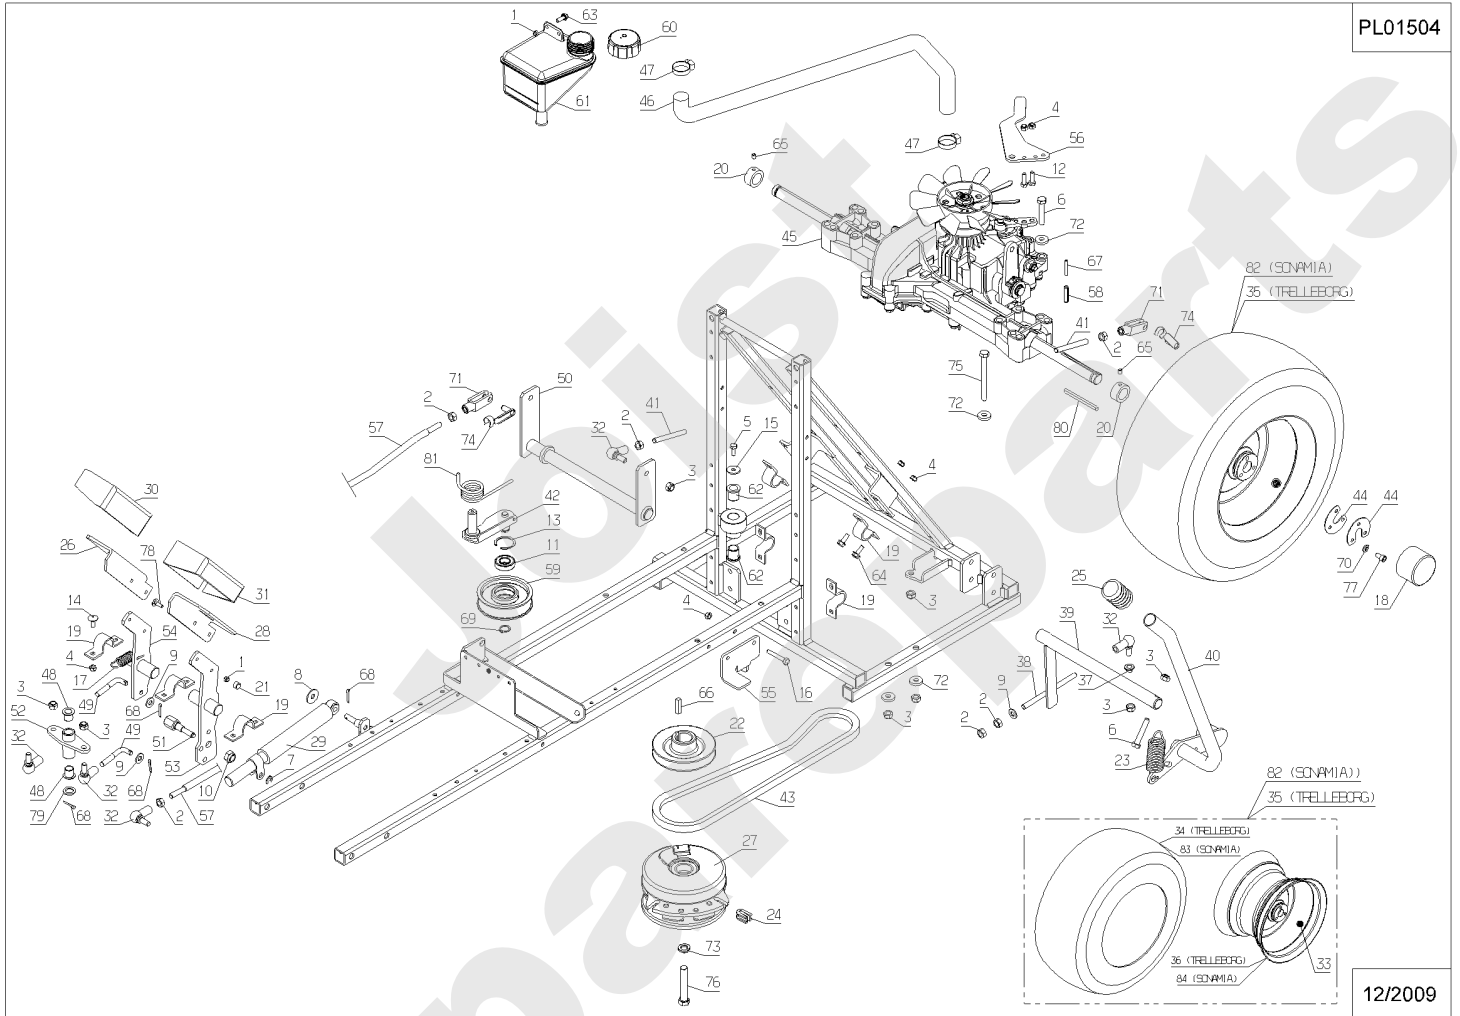

PL01500

06/2011

Meilenstein	Teil-Code	Bezeichnung	Menge
1	1607	-> 37561	1
2	2009	SCHRAUBE M5 X 16	1
3	6178	CLIPSMUTTER	1
4	71111	BLECHSCHRAUBE B4 8X	1
5	71048	SCHRAUBE PT KA40X10	1
6	9017	MUTTER HM10 DI	1
7	21036	BEILAGSCHEIBE 10.5	1
8	21436	CLIPSMUTTER	1
9	28052	QUERTRÄGER BENZINTA	1
10	28056	ROHRSTOPFEN 60	1
11	39230	1/4 UMDREH.SCHRAUBE	1
12	39231	1/4 VMD.KIT LG18	1
13	28239	AUFZIEHKLEMME	1
14	5334	-> 37997	1
15	29783	GUMMI-ANSCHLAG	1
16	36716	FUSSBODEN	1
17	36717	SCHALTTAFFEL	1
18	36719	KONSOLE	1
19	36721	RAHMEN DIA.60 GRÜN	1
20	36722	KONSOLE VERKL.WEISS	1
21	36723	HINTERE ABDECK.WEIS	1
22	36724	VORD.ABDECK.WEISS	1
23	36726	RECHTE VERKL.WEISS	1
24	36727	LINKE VERKL. WEISS	1
25	36842	LENKSÄULEROHR KPL G	1
26	36714	LENKUNG VERKL.SCHW.	1
27	37339	HALTERUNG	1
28	37499	AUFNAHME 1/4 UMDREH	1
29	37500	1/4 UMDREH SCHEIBE	1
30	37501	1/4 UMDREH.VERRIEGE	1
31	37536	AUSPUFF SCHUTZ	1
32	37715	RAHMEN	1
33	37796	BÜCHSE LG 29.7	1

Meilenstein	Teil-Code	Bezeichnung	Menge
34	37797	BÜCHSE LG 20	1
35	37798	BÜCHSE LG 13	1
36	37836	SCHRAUBE ST4.8-32,C	1
37	37837	SCHRAUBE ST4.8-45,C	1
38	37901	SCHRAUBE ST4.8-38,C	1
39	38044	KORB ABDECKUNG WEIS	1
40	38071	GESTÄNGE	1
41	38408	SCHRAUBE HM6-16 8,8	1
42	71096	BEILAGSCHEIBE B6,4	1
43	71106	-> 37997	1
44	71111	BLECHSCHRAUBE B4 8X	1
45	71198	SECHSKANTS.HM10X45	1
46	71277	SCHRAUBE 60X12	1
47	71355	SCHRAUBE M6X10	1
48	37825	STOPFEN	1
49	37328	LENKUNG VERKL.SCHW.	1
50	71459	MUTTER	1
51	28242	SCHUTZBALG	1
52	38422	VERSTÄRKUNGSPLATTE	1