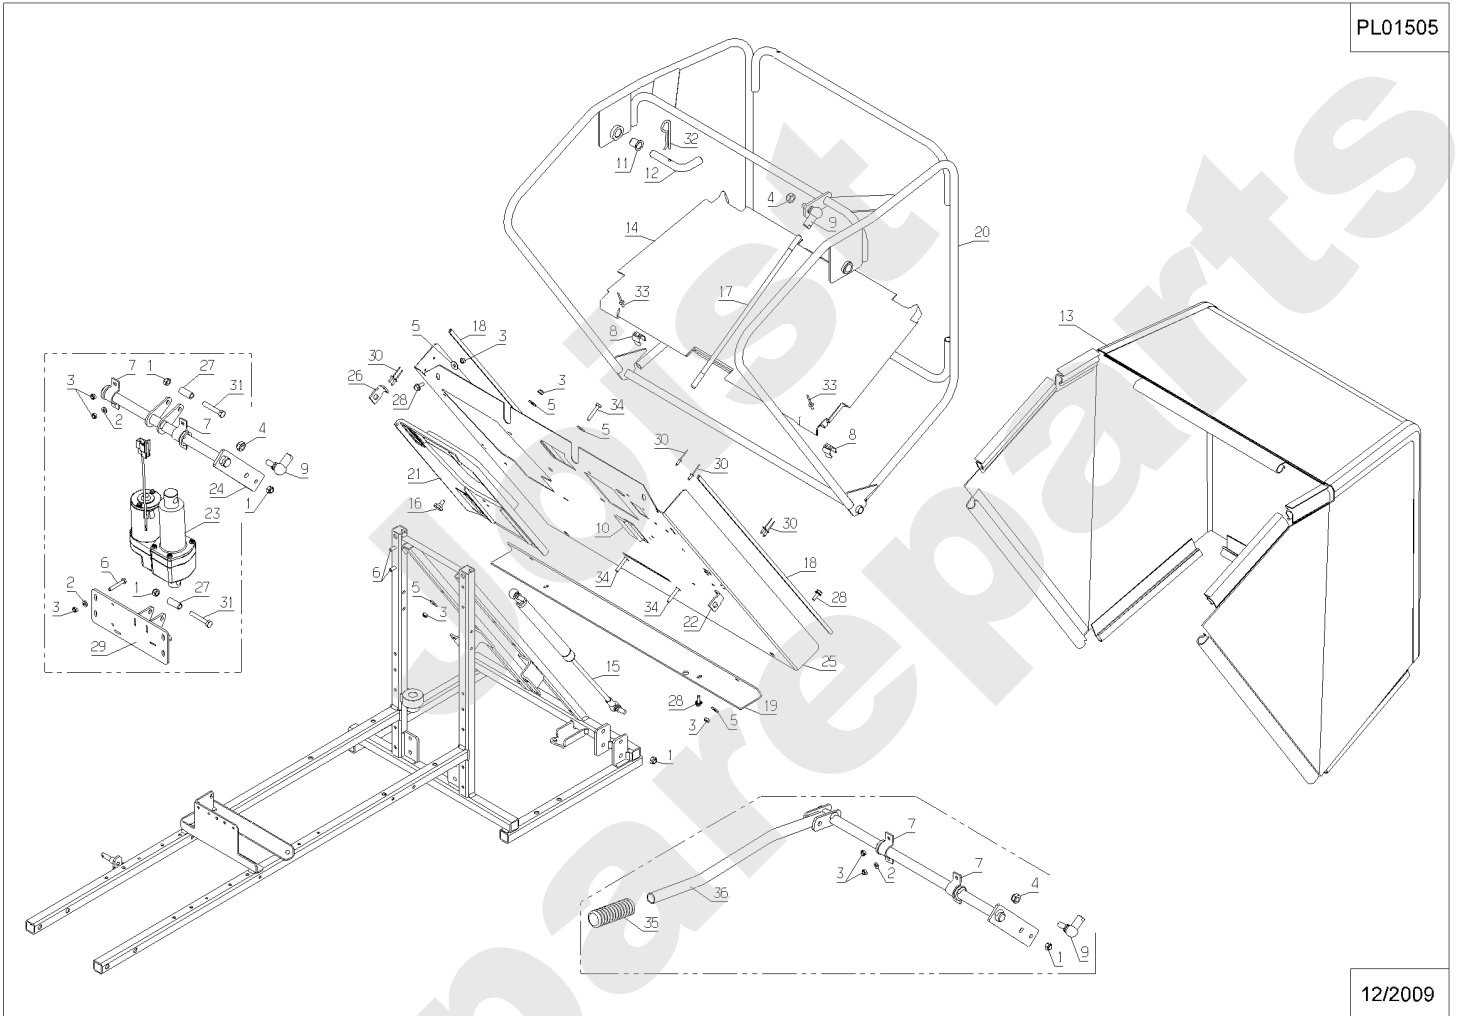

PL01505

12/2009

Meilenstein	Teil-Code	Bezeichnung	Menge
1	2021	-> 71205	1
2	2235	SCHEIBE A 6.4	1
3	5232	-> 71201	1
4	9017	MUTTER HM10 DI	1
5	21270	SCHEIBE 6,4	1
6	22456	SCHRAUBE 6X40	1
7	25711	FUEHRUNGLAGER	1
8	25886	KLEMME 17/20	1
9	28047	KUGELGELENK M10	1
11	28070	BÜCHSE 15/17/20	1
12	28082	KORBDREHZAPFEN	1
13	28087	KORBGEWEBE	1
14	28095	KORBODEN	1
15	28130	-> 51458	1
16	28137	FÜHRUNGZAPFEN	1
17	28168	STANGE	1
18	28254	SCHUTZHÜLLE 690MM	1
19	28362	PLATTEVERSTÄRCK.96	1
20	28408	KORBRAHMEN	1
23	36762	ELEKTRIK ZYLINDER	1
24	36768	ACHSE	1
25	37509	HINTERE PLATTE	1
26	37621	BEFESTIGG VERKLEID.	1
27	37710	BÜCHSE 30X12.7X8.5	1
28	37997	SCHRAUBE HM6-16 8.8	1
30	71114	NIETE 4X12 (ALU)	1
31	71223	SCHRAUBE M8X50	1
32	71228	BETA SPLINTE 4	1
33	71241	NIETE 4,8X10,5	1
34	71259	SECHSKANTSCHR.M6X35	1
35	28118	GRIFF	1
36	28409	HEBEL	1