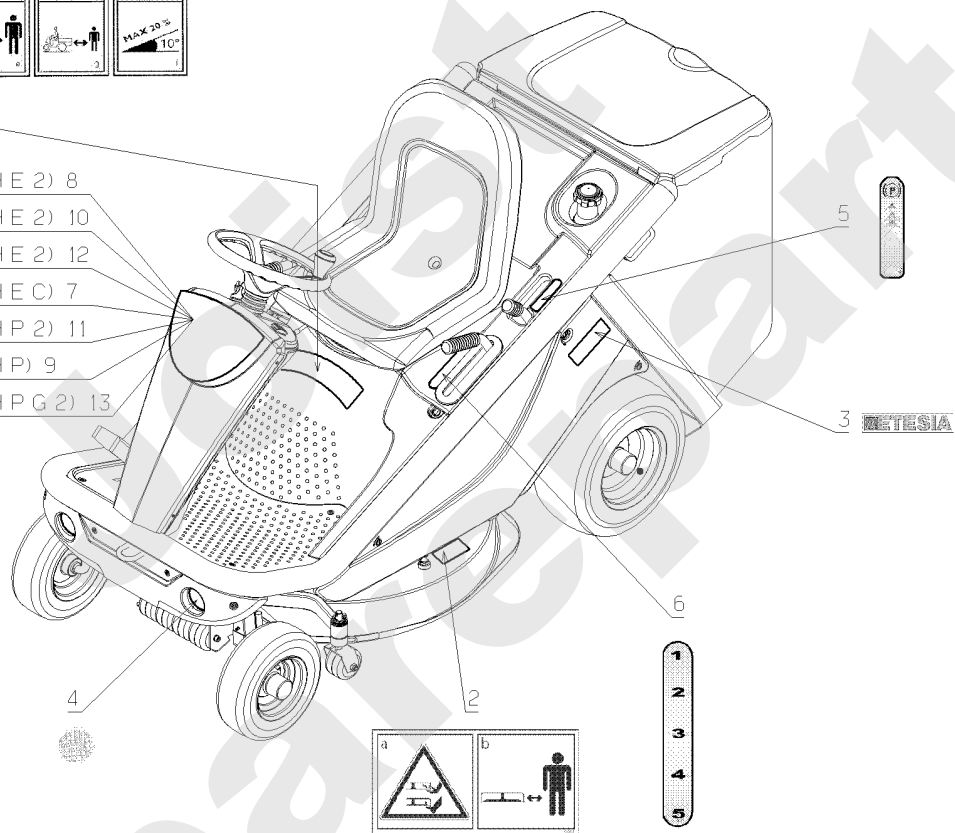

- 1 (MBHE 2) 8
- (MHHE 2) 10
- (MKHE 2) 12
- (MBHEC) 7
- (MKHP 2) 11
- (MHHP) 9
- (MKHPG 2) 13