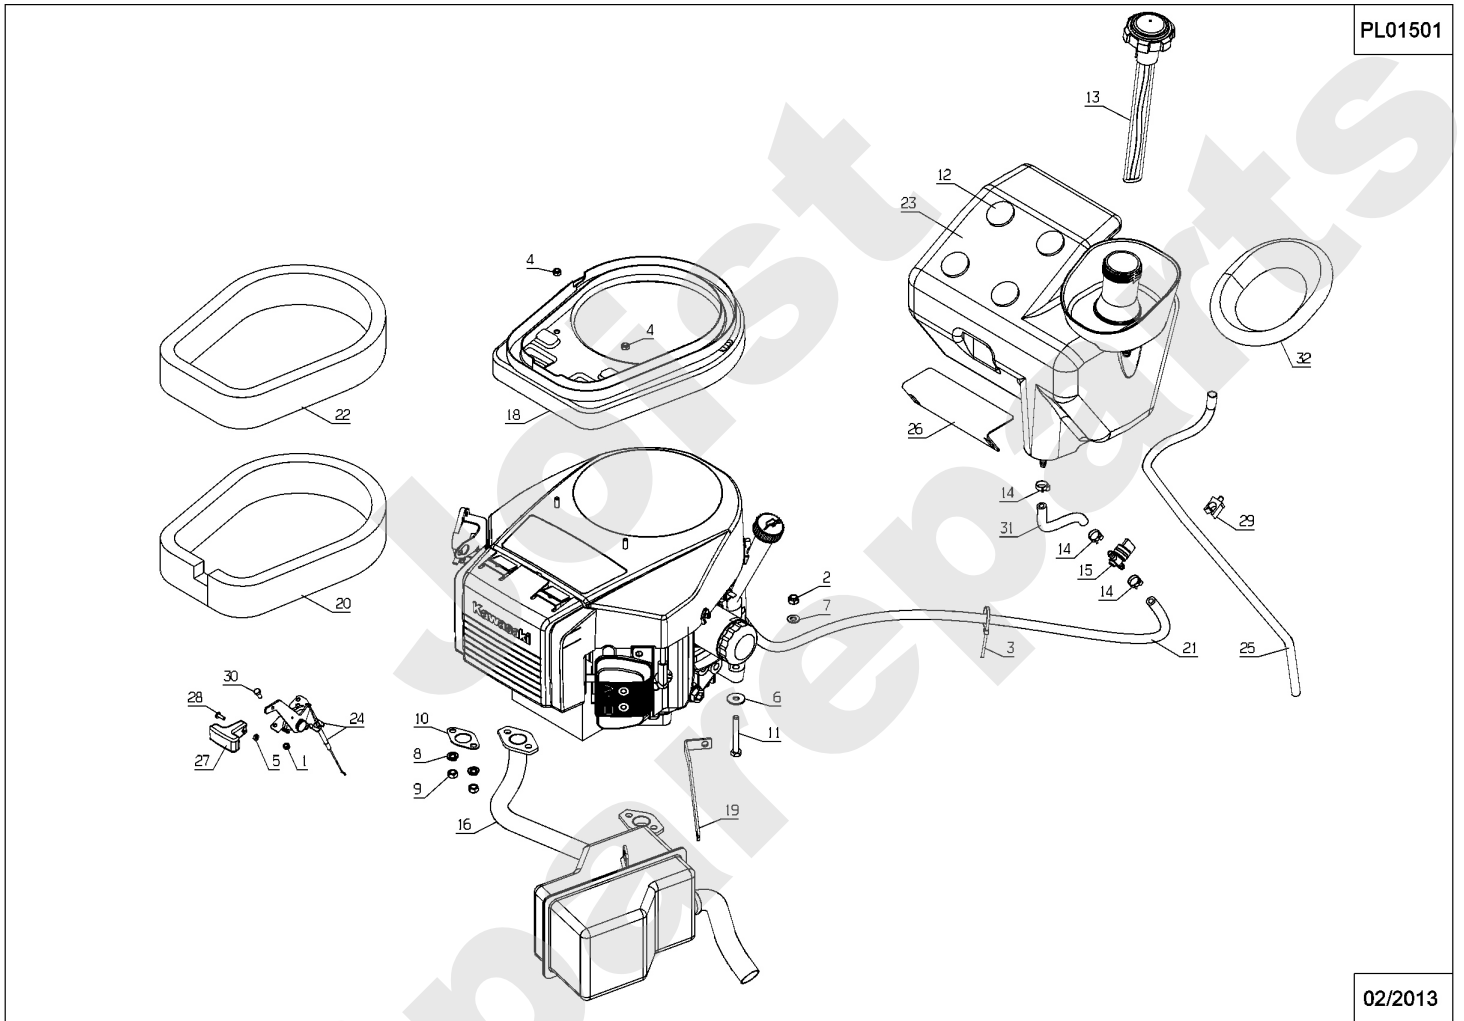

PL01501

02/2013

Meilenstein	Teil-Code	Bezeichnung	Menge
1	1607	-> 37561	1
2	2021	-> 71205	1
3	5202	RILSAN KLAMER	1
4	5232	-> 71201	1
5	5488	MUTTER HM 4.8	1
6	71126	BEILAGSCHEIBE 8.4 D	1
7	7335	SCHEIBE A 8,4	1
8	15848	FEDERRING	1
9	15849	MUTTER	1
10	18126	AUSPUFFDICHTUNG	1
11	71068	SECHSKANTSCHRAUBE H	1
12	25879	FILZSCHEIBE	1
13	28055	TANKUHR	1
14	28323	RING	1
15	28324	BENZINHAHN	1
16	28577	AUSPUFF	1
18	28581	LUFTKANALHALT.KAWA	1
19	28590	AUSPUFFBEFEST.EISEN	1
20	38475	LUFTKANAL	1
21	30281	BENZINSCHLAUCH 1400	1
22	37163	LUFTKANAL KAWA	1
23	37809	KRAFTSTOFF TANK	1
24	37821	DROSSELGESTÄNGE KIT	1
25	38000	SCHLAUCH	1
26	38074	TANK HALTERUNG	1
27	38127	GAS HEBEL	1
28	38130	SCHRAUBE M4X12,4.6	1
29	38273	CLIP DIAM 12	1
30	71284	SCHRAUBE M5X12	1
31	39194	BENZIN SCHLAUCH	1
32	39273	TANK SCHAUM	1