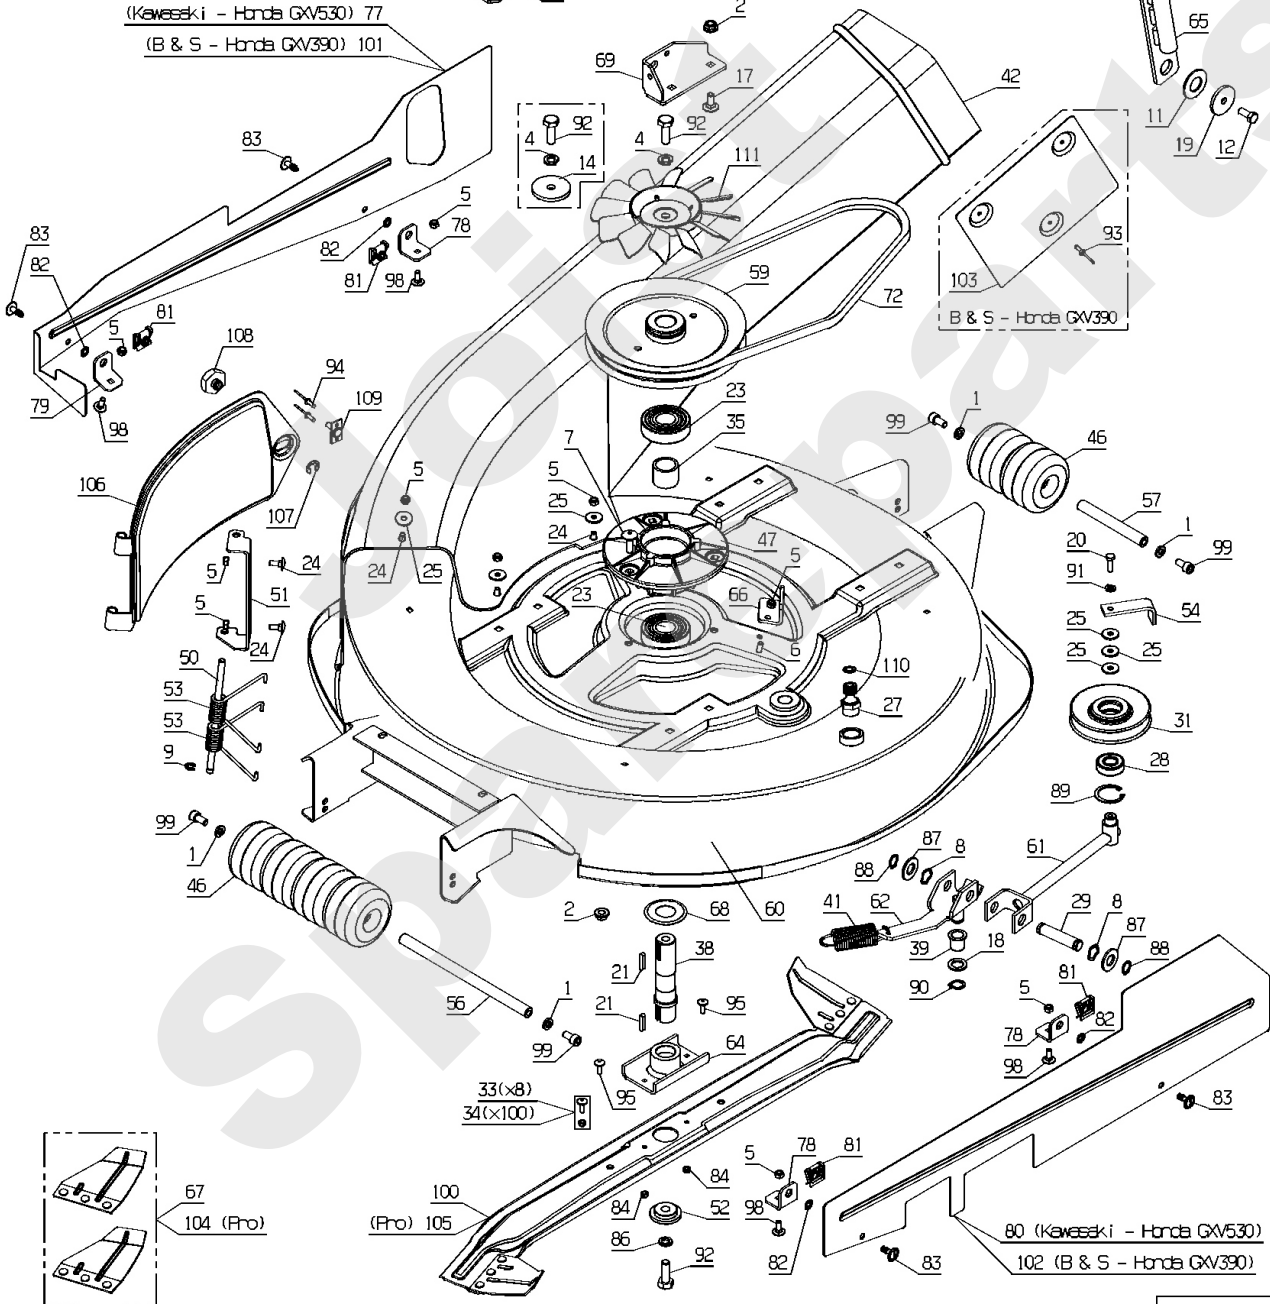

Joist
Spareparts

PL01503

155082 → 161214

(Kawasaki - Honda GX530) 77
(B & S - Honda GX390) 101

B & S - Honda GX390

80 (Kawasaki - Honda GX530)
102 (B & S - Honda GX390)

Meilenstein	Teil-Code	Bezeichnung	Menge
1	2017	-> 71343	1
2	27507	-> 71205	1
3	2235	SCHEIBE A 6.4	1
4	2244	-> 71052	1
5	5232	-> 71201	1
6	5334	-> 37997	1
7	5347	SCHRAUBE M8X25	1
8	5411	SCHEIBE	1
9	5602	RING TRUARC	1
11	7330	RING	1
12	7334	-> 71413	1
14	7341	SCHEIBE 10,3X49X5	1
15	9017	MUTTER HM10 DI	1
16	9061	SCHRAUBE 8X30	1
17	9071	SCHRAUBE M8X20	1
18	9166	SCHEIBE 15X24X2	1
19	20021	SCHEIBE 8,5X40X4	1
20	20507	SECHSKANT.HM 6X20	1
21	20602	KEIL 5X5X25	1
22	21525	STOPMUTTER HM4	1
23	21553	KUGELLAGER 6305-2RS	1
24	21608	SCHRAUBE M6X16	1
25	22029	BEILAGSCHEIBE B 6,5	1
26	22456	SCHRAUBE 6X40	1
27	39084	SCHLAUCH KOPPER1/2"	1
28	25112	KUGELLAGER 6202	1
29	25126	SPANNARM BOLZEN	1
30	25425	AUSGLEICHSFEDER	1
31	25509	SPANNSCHEIBE P 90	1
32	25711	FUEHRUNGLAGER	1
33	26157	ABSCHERSCHRAUBE 8ST	1
34	26357	100 ABSCHERSCHRAUBE	1
35	28020	WELLENLAGERHÜLZE	1

Meilenstein	Teil-Code	Bezeichnung	Menge
36	28040	ANSCHLAG HÖHENVERST	1
37	28047	KUGELGELENK M10	1
38	28062	MESSERWELLE	1
39	28070	BÜCHSE 15/17/20	1
40	28075	FEDERSTECKER &KETTE	1
41	28076	SPANNFEDER	1
42	39469	AUSWURF KANAL	1
43	28113	ZWISCHENBOLZEN	1
44	28118	GRIFF	1
45	28119	STEUERGESTÄNGE	1
46	28123	ROLLE	1
47	28171	WELLENLAGER	1
48	28208	ACHSE	1
49	28230	SCHAUKLAPPE	1
50	28231	ACHSE	1
51	28233	BLECHSCHARNIER	1
52	28238	MESSERSCHEIBE	1
53	28245	SCHAUKLAPPEFEDER	1
54	28284	RIEMEN FUEHRER	1
55	28288	SCHAUKLAPPEGRIFF	1
56	28315	ACHSE VORDERROLLE	1
57	28316	ACHSE HINTERROLLE	1
58	28386	DEFLEKTOR FÜHRUNG	1
59	28391	SCHEIBE D.190/D.206	1
60	28405	HAUBE NACKT	1
61	28410	-> 50870	1
62	28411	SPANNERGABEL	1
63	28419	VORD.SCHWINGGABEL	1
64	28420	MESSERFLANSCH	1
65	28429	HÖHENVERST.HEBEL	1
66	28448	ANSCHLAG	1
67	28489	MESSERFLÜGEL KIT	1
68	28530	SCHUTZSCHEIBE	1