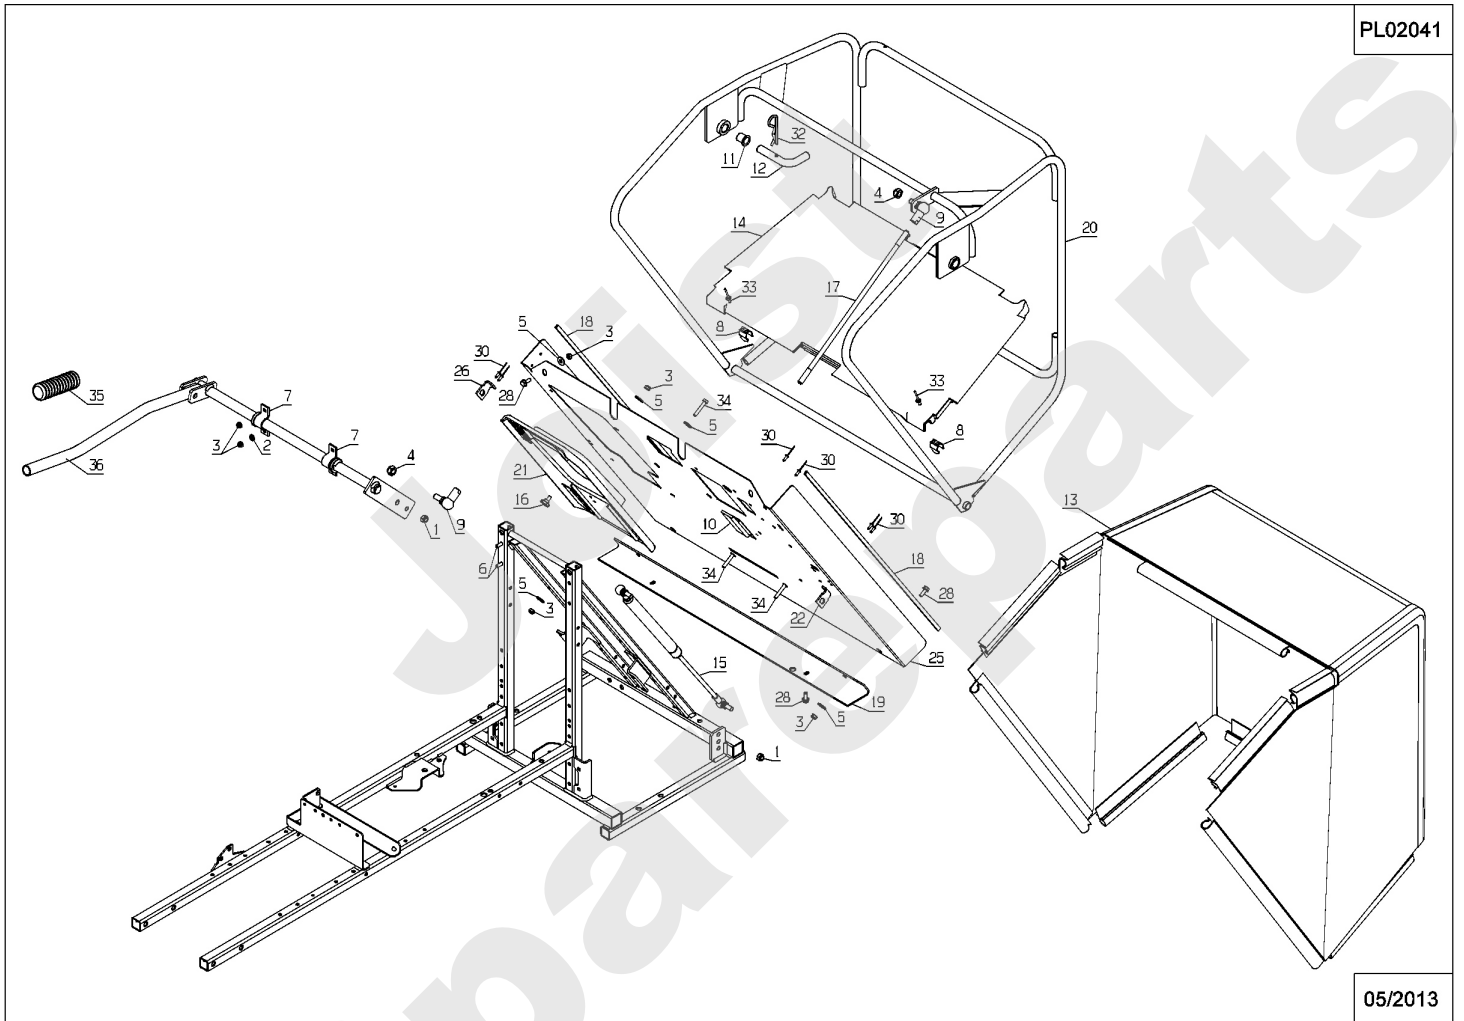

Meilenstein	Teil-Code	Bezeichnung	Menge
1	2021	-> 71205	1
2	2235	SCHEIBE A 6.4	1
3	5232	-> 71201	1
4	9017	MUTTER HM10 DI	1
5	21270	SCHEIBE 6,4	1
6	22456	SCHRAUBE 6X40	1
7	25711	FUEHRUNGLAGER	1
8	25886	KLEMME 17/20	1
9	28047	KUGELGELENK M10	1
10	28068	KORBBÜRSTE	1
11	28070	BÜCHSE 15/17/20	1
12	28082	KORBDREHZAPFEN	1
13	28087	KORBGeweBE	1
14	28095	KORBBODEN	1
15	28130	-> 51458	1
16	28137	FÜHRUNGSZAPFEN	1
17	28168	STANGE	1
18	28254	SCHUTZHÜLLE 690MM	1
19	28362	PLATTEVERSTÄRCK.96	1
20	28408	KORBRAHMEN	1
21	28568	KANAL FÜHRUNG	1
22	37621	BEFESTIGG VERKLEID.	1
25	37509	HINTERE PLATTE	1
26	37621	BEFESTIGG VERKLEID.	1
28	37997	SCHRAUBE HM6-16 8.8	1
30	71114	NIETE 4X12 (ALU)	1
32	71228	BETA SPLINTE 4	1
33	71241	NIETE 4,8X10,5	1
34	71259	SECHSKANTSCHR.M6X35	1
35	28118	GRIFF	1
36	28409	HEBEL	1