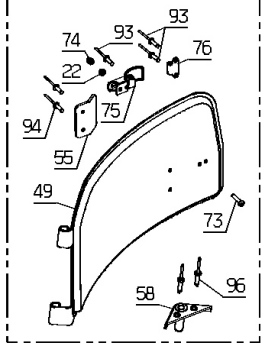

Joist
Spareparts

Meilenstein	Teil-Code	Bezeichnung	Menge
1	13086	AUFKLEBER ETESIA	1
2	13089	AUFKLEBER	1
3	25330	LENKRADKAPSEL-ETESI	1
4	28308	ETESIA LOGO	1
5	37831	AUFKLEBER - MESSER	1
6	51432	AUFKLEBER	1
7	38050	KORB ENTL.AUFKLEBER	1
8	38053	AUFKLEBER	1
9	38146	AUFKLEBER	1

Joist
Spareparts

PL01503

155082 → 161214

(Kawasaki - Honda GX530) 77
(B & S - Honda GX390) 101

B & S - Honda GX390

80 (Kawasaki - Honda GX530)
102 (B & S - Honda GX390)

05/2013

Meilenstein	Teil-Code	Bezeichnung	Menge
1	2017	-> 71343	1
2	27507	-> 71205	1
3	2235	SCHEIBE A 6.4	1
4	2244	-> 71052	1
5	5232	-> 71201	1
6	5334	-> 37997	1
7	5347	SCHRAUBE M8X25	1
8	5411	SCHEIBE	1
9	5602	RING TRUARC	1
11	7330	RING	1
12	71413	SCHRAUBE HM 8-20	1
14	7341	SCHEIBE 10,3X49X5	1
15	9017	MUTTER HM10 DI	1
16	21114	SCHRAUBE 8X40	1
17	9071	SCHRAUBE M8X20	1
18	9166	SCHEIBE 15X24X2	1
19	20021	SCHEIBE 8,5X40X4	1
20	20507	SECHSKANT.HM 6X20	1
21	20602	KEIL 5X5X25	1
22	21525	STOPMUTTER HM4	1
23	21553	KUGELLAGER 6305-2RS	1
24	21608	SCHRAUBE M6X16	1
25	22029	BEILAGSCHEIBE B 6,5	1
26	22456	SCHRAUBE 6X40	1
27	39084	SCHLAUCH KOPPER1/2"	1
28	25112	KUGELLAGER 6202	1
29	25126	SPANNARM BOLZEN	1
30	25425	AUSGLEICHSFEDER	1
31	25509	SPANNSCHEIBE P 90	1
32	25711	FUEHRUNGLAGER	1
33	26157	ABSCHERSCHRAUBE 8ST	1
34	26357	100 ABSCHERSCHRAUBE	1
35	28020	WELLENLAGERHÜLZE	1