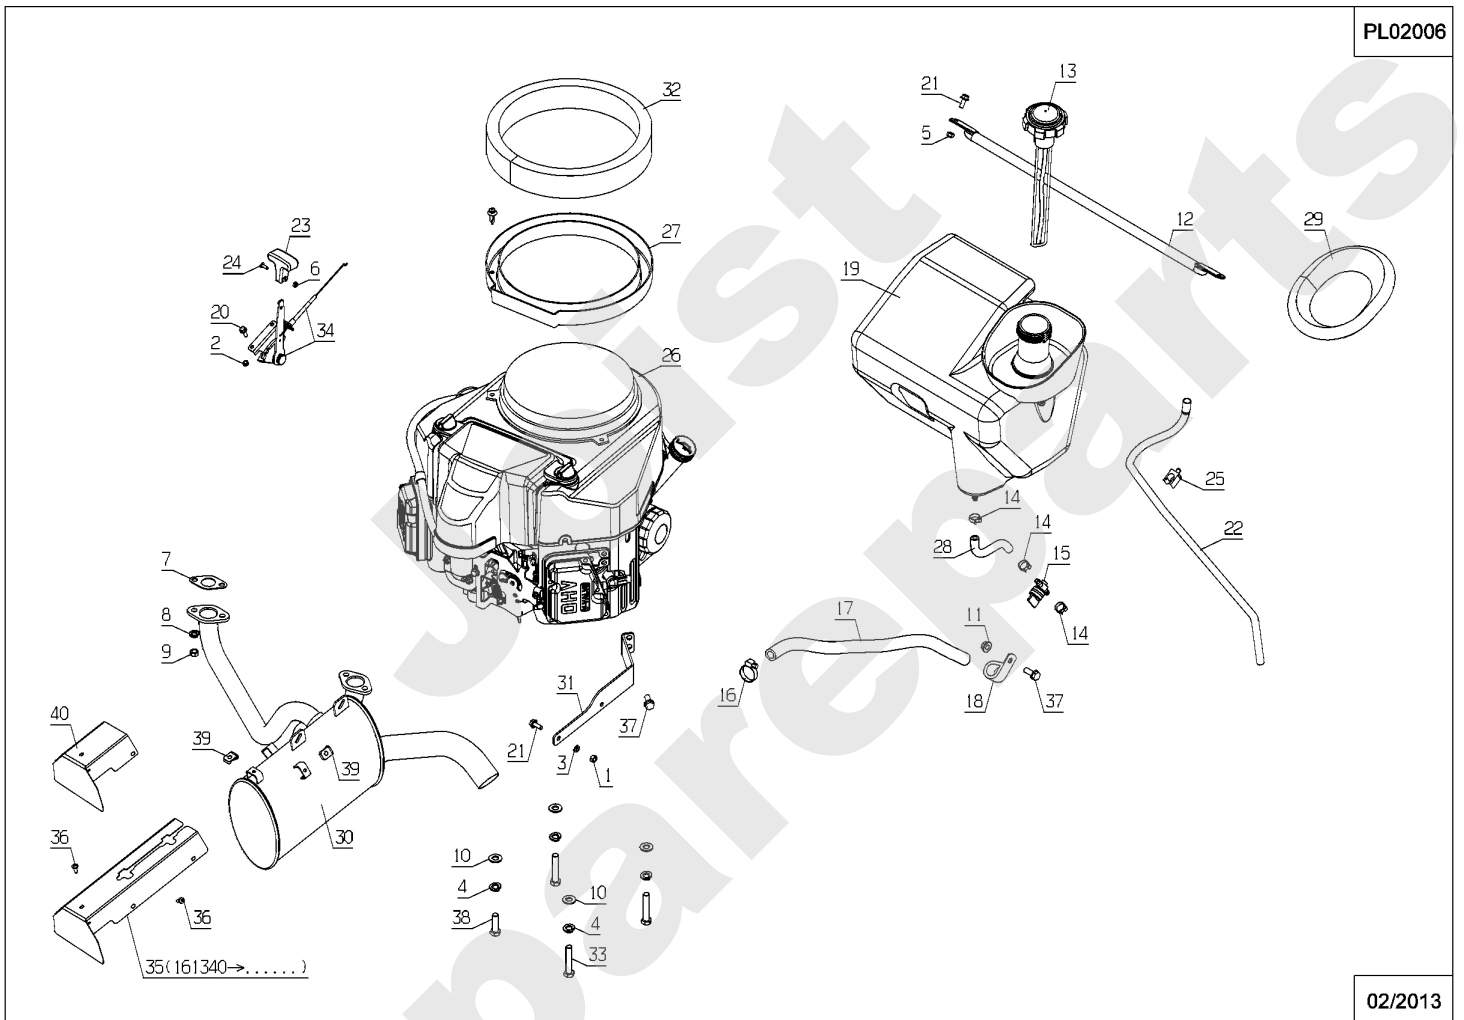

Meilenstein	Teil-Code	Bezeichnung	Menge
1	1557	MUTTER HM 6 DIN 934	1
2	1607	-> 37561	1
3	2233	-> 71049	1
4	2244	-> 71052	1
5	5232	-> 71201	1
6	5488	MUTTER HM 4.8	1
7	15261	AUSPUFFS DICHTUNG	1
8	15848	FEDERRING	1
9	15849	MUTTER	1
10	21036	BEILAGSCHEIBE 10.5	1
11	27507	-> 71205	1
12	28052	QUERTRÄGER BENZINTA	1
13	28055	TANKUHR	1
14	28323	RING	1
15	28324	BENZINHAHN	1
16	28534	SCHELLE 16-27	1
17	28703	SCHLAUCH HG 710	1
18	30165	SCHELLE DIA.20	1
19	37809	KRAFTSTOFF TANK	1
20	37996	SCHRAUBE HM5-16 8.8	1
21	37997	SCHRAUBE HM6-16 8.8	1
22	38000	SCHLAUCH	1
23	38127	GAS HEBEL	1
24	38130	SCHRAUBE M4X12,4.6	1
25	38273	CLIP DIAM 12	1
26	38403	MOTOR KAWA FS481V	1
27	38447	HALTERUNG	1
28	39194	BENZIN SCHLAUCH	1
29	39273	TANK SCHAUM	1
30	39435	-> 51591 + 51593	1
31	39510	AUSPUFF HALTERUNG	1
32	39730	LUFTKANAL	1
33	39921	SCHRAUBE	1