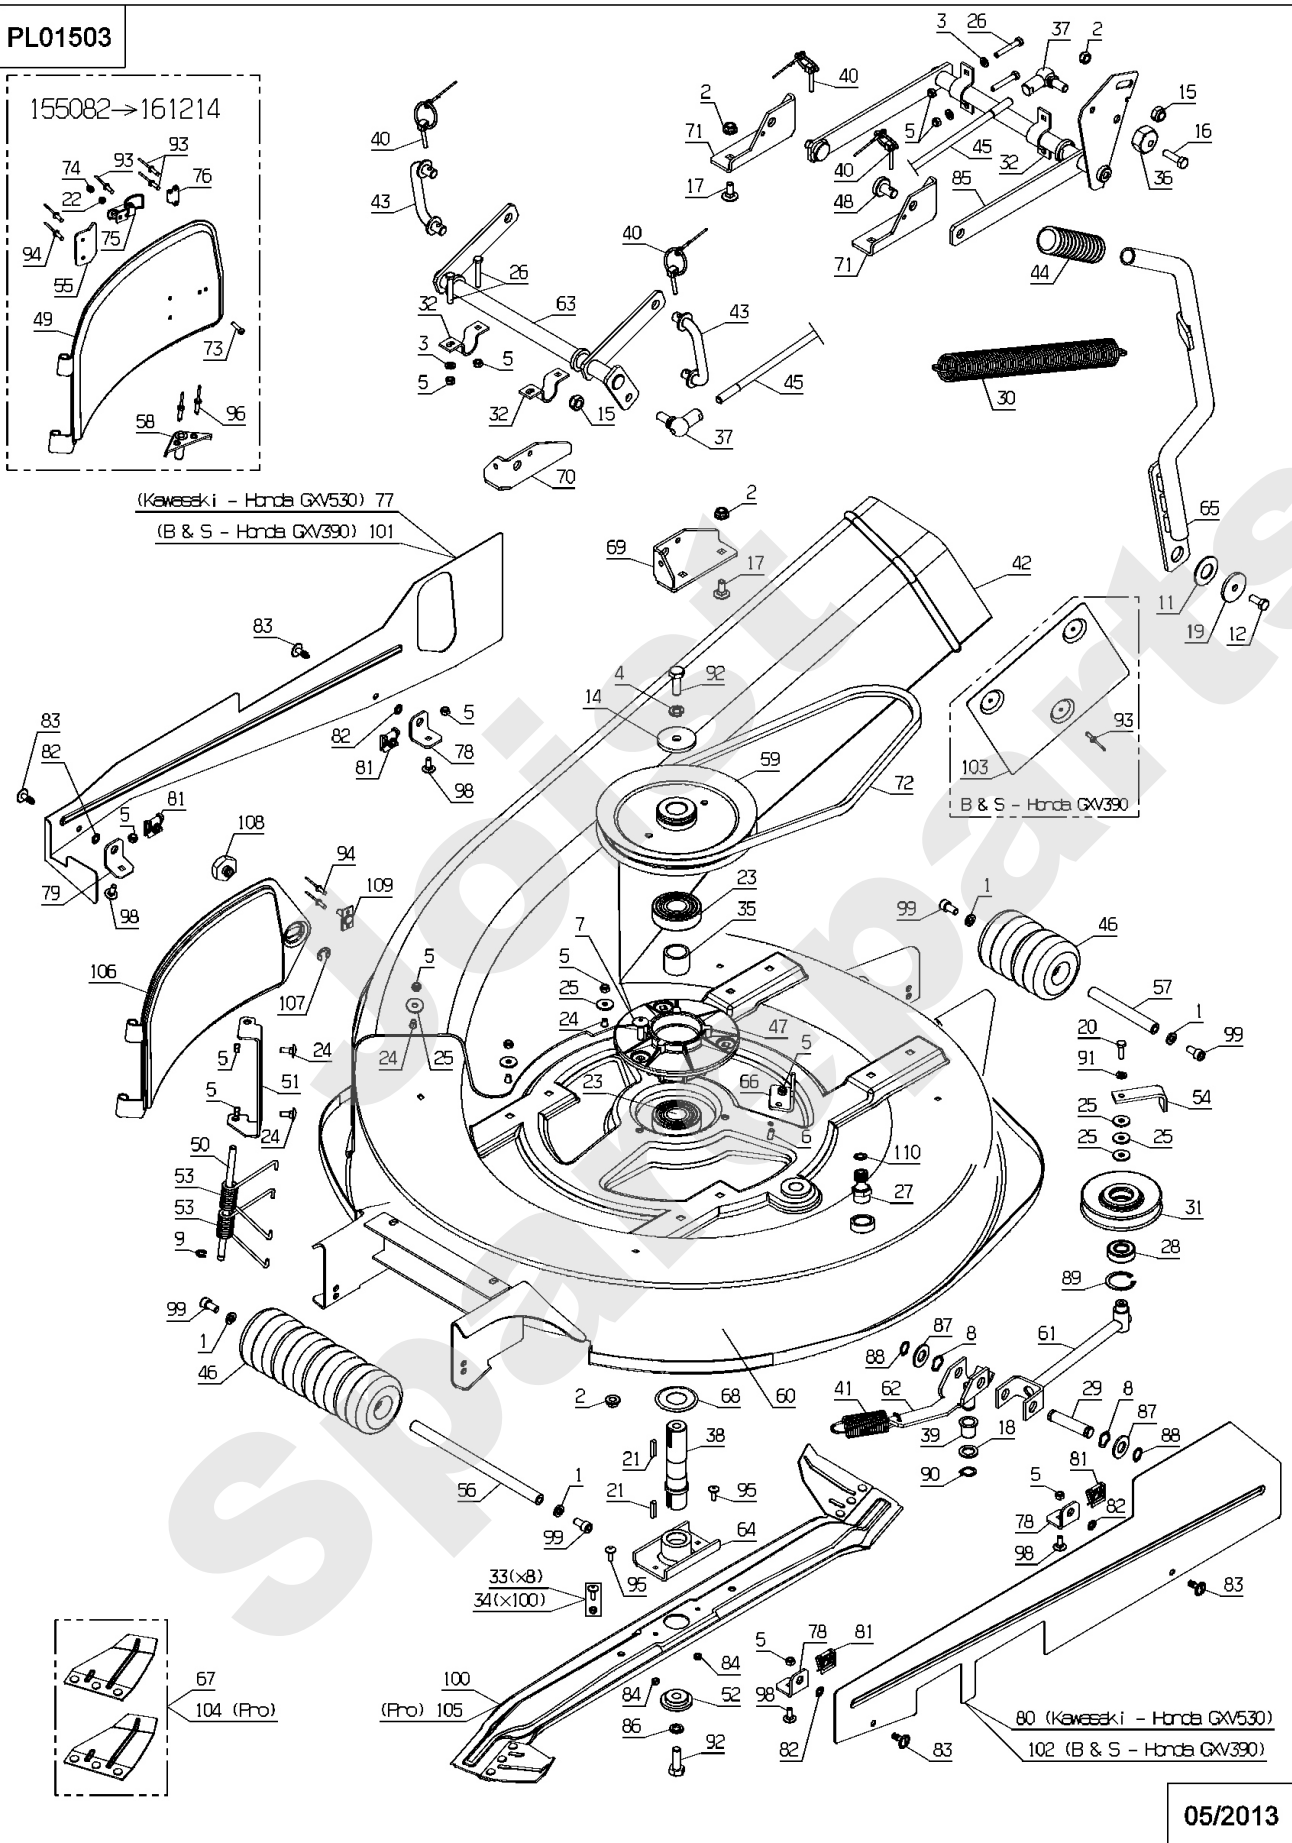

B & S - Honda GX390

80 (Kawasaki - Honda GX530)
102 (B & S - Honda GX390)

05/2013

Meilenstein	Teil-Code	Bezeichnung	Menge
1	2017	-> 71343	1
2	27507	-> 71205	1
3	2235	SCHEIBE A 6.4	1
4	2244	-> 71052	1
5	5232	-> 71201	1
6	5334	-> 37997	1
7	5347	SCHRAUBE M8X25	1
8	5411	SCHEIBE	1
9	5602	RING TRUARC	1
11	7330	RING	1
12	71413	SCHRAUBE HM 8-20	1
14	7341	SCHEIBE 10,3X49X5	1
15	9017	MUTTER HM10 DI	1
16	21114	SCHRAUBE 8X40	1
17	9071	SCHRAUBE M8X20	1
18	9166	SCHEIBE 15X24X2	1
19	20021	SCHEIBE 8,5X40X4	1
20	20507	SECHSKANT.HM 6X20	1
21	20602	KEIL 5X5X25	1
22	21525	STOPMUTTER HM4	1
23	21553	KUGELLAGER 6305-2RS	1
24	21608	SCHRAUBE M6X16	1
25	22029	BEILAGSCHEIBE B 6,5	1
26	22456	SCHRAUBE 6X40	1
27	39084	SCHLAUCH KOPPER1/2"	1
28	25112	KUGELLAGER 6202	1
29	25126	SPANNARM BOLZEN	1
30	25425	AUSGLEICHSFEDER	1
31	25509	SPANNSCHEIBE P 90	1
32	25711	FUEHRUNGLAGER	1
33	26157	ABSCHERSCHRAUBE 8ST	1
34	26357	100 ABSCHERSCHRAUBE	1
35	28020	WELLENLAGERHÜLZE	1