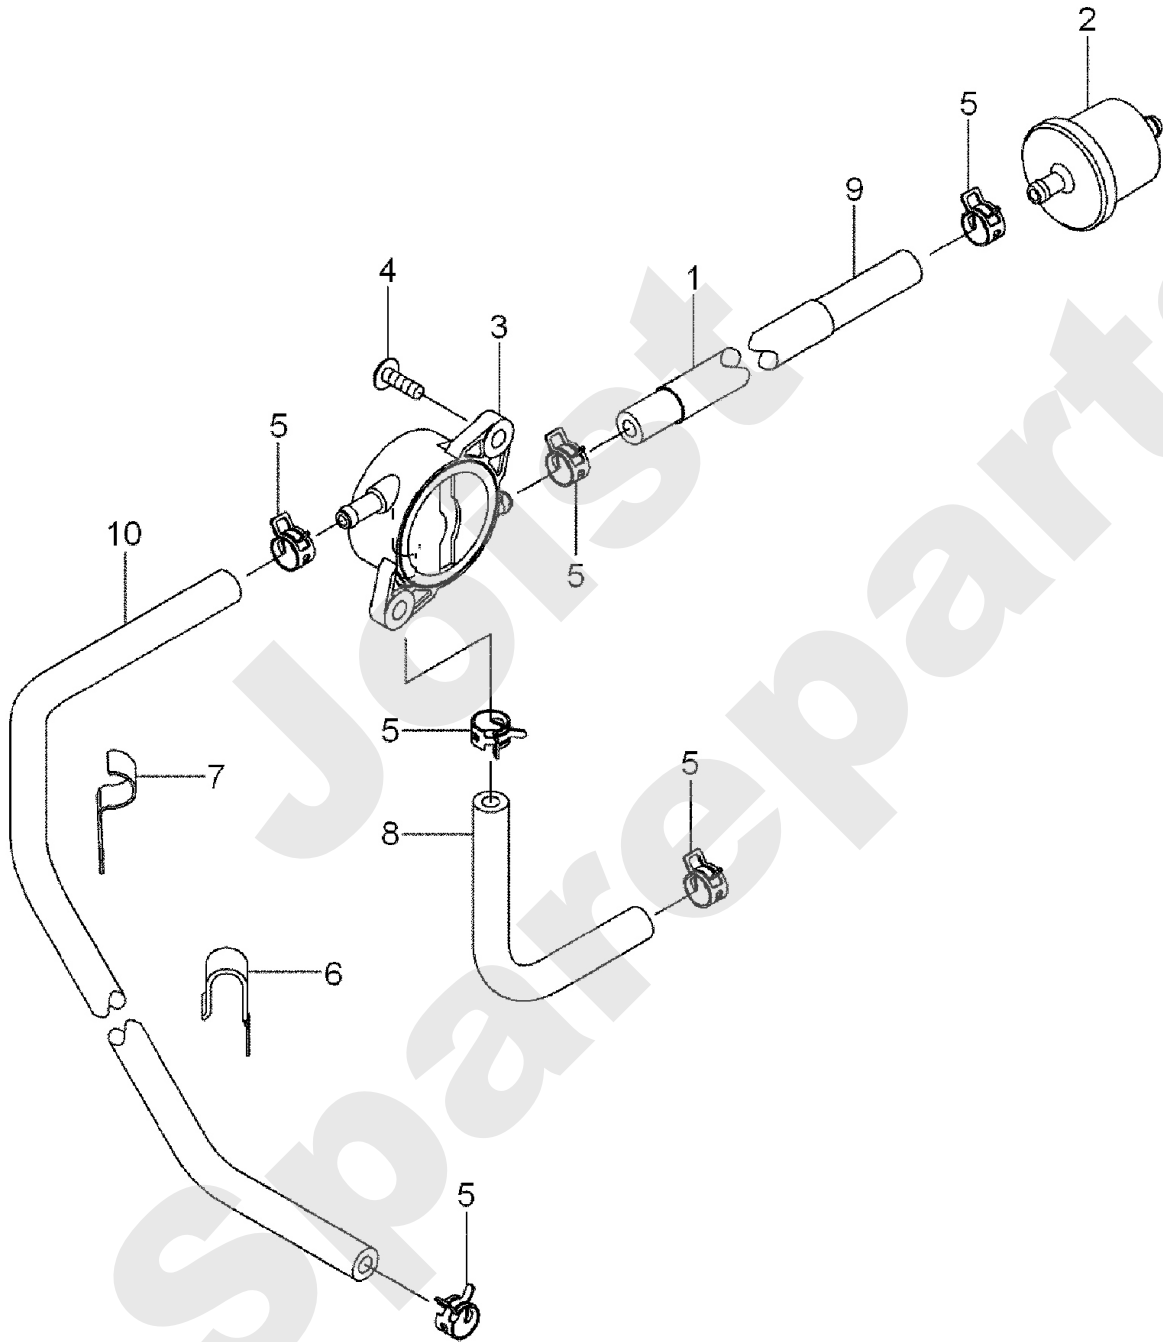

KAWASAKI
FS481V

PL01991

10/2012

Meilenstein	Teil-Code	Bezeichnung	Menge
1	15364	BÜCHSE	1
2	25266	BENZIN FILTER	1
3	15380	KRAFTSTOFF PUMPE	1
4	15421	SCHRAUBE	1
5	18253	KLAMMER	1
6	15505	SHELLE	1
7	15506	SHELLE	1
8	15511	SCHLAUCH 150MM	1
9	15513	SCHLAUCH 185MM	1
10	15514	SCHLAUCH 375MM	1

Joist
Spareparts