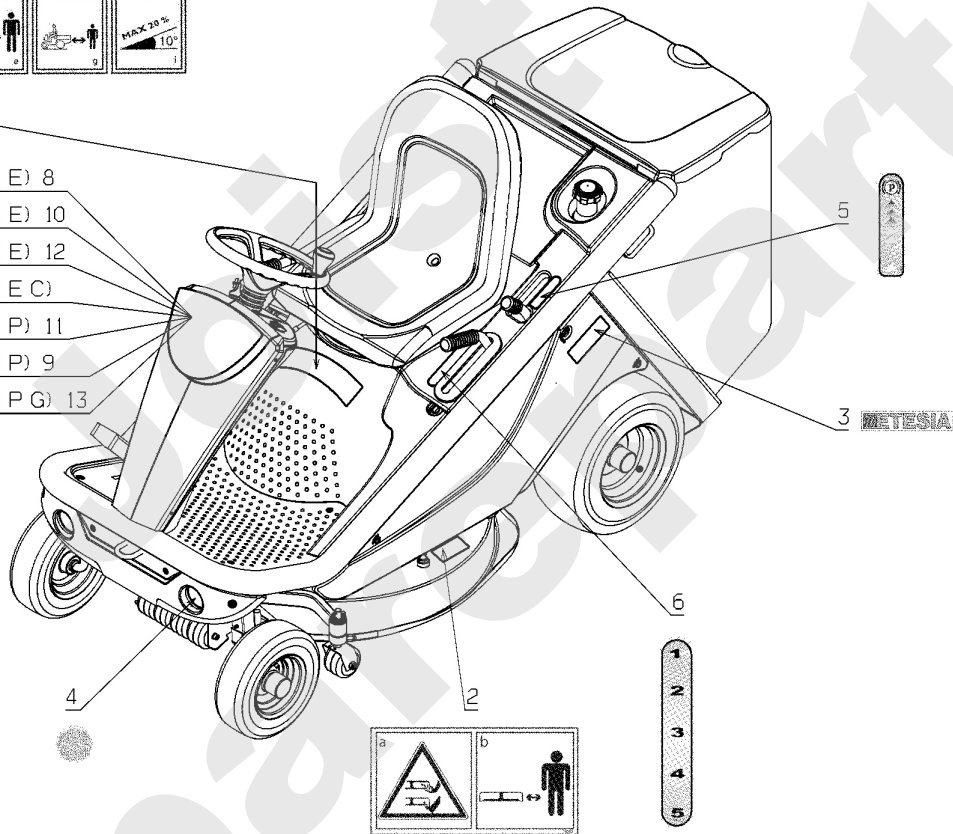

- 1
- (MBHE) 8
- (MHHE) 10
- (MKHE) 12
- (MKHEC)
- (MKHP) 11
- (MHHP) 9
- (MKHPG) 13