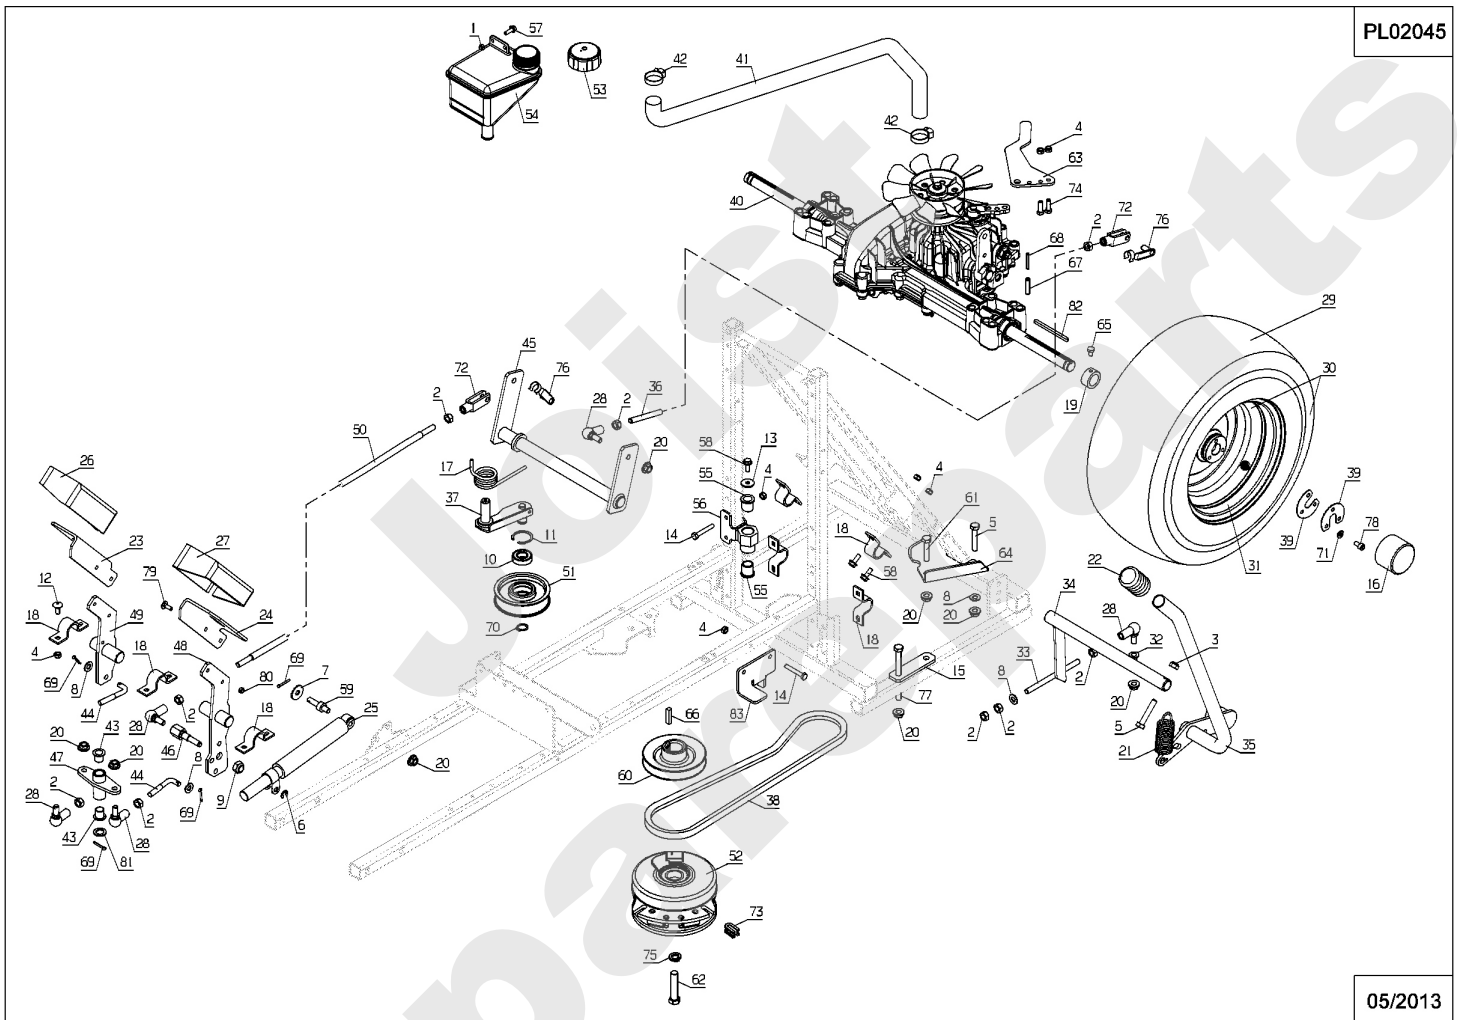

Meilenstein	Teil-Code	Bezeichnung	Menge
1	1607	-> 37561	1
2	2020	MUTTER HM8 DIN 934-	1
3	2021	-> 71205	1
4	5232	-> 71201	1
5	5340	HEXAGON SCREW DIN 9	1
6	5602	RING TRUARC	1
7	7035	BEILAGSCHEIBE B8,4	1
8	7335	SCHEIBE A 8,4	1
9	9017	MUTTER HM10 DI	1
10	9022	KUGELLAGER 6002 2RS	1
11	21256	SEEGERING 32X1,2	1
12	21608	SCHRAUBE M6X16	1
13	22029	BEILAGSCHEIBE B 6,5	1
14	22456	SCHRAUBE 6X40	1
15	50420	GETRIEBE K46 ERHÖH.	1
16	25176	SCHUTZKAPPE	1
17	25511	FEDER	1
18	25711	FUEHRUNGLAGER	1
19	25728	ANSCHLAGSCHEIBE	1
20	27507	-> 71205	1
21	28076	SPANNFEDER	1
22	28100	BREMSEHEBELGRIFF	1
23	28131	VORWÄRTSPEDAL	1
24	28139	RÜCKWERTSPEDAL	1
25	28143	STOSSDÄMPFER	1
26	28167	VORWÄRTSPEDALVERKL.	1
27	28188	VERKLEIDUNG(R.PED.)	1
28	28234	KUGELGELENK M8	1
29	28445	HINT.REIFEN TREL	1
30	28479	HINTERRAD GR. TREL	1
31	28483	HINTEREFELGE GR. TR	1
32	28507	BÜCHSE	1
33	28508	PARKBREMSE GESTÄNGE	1