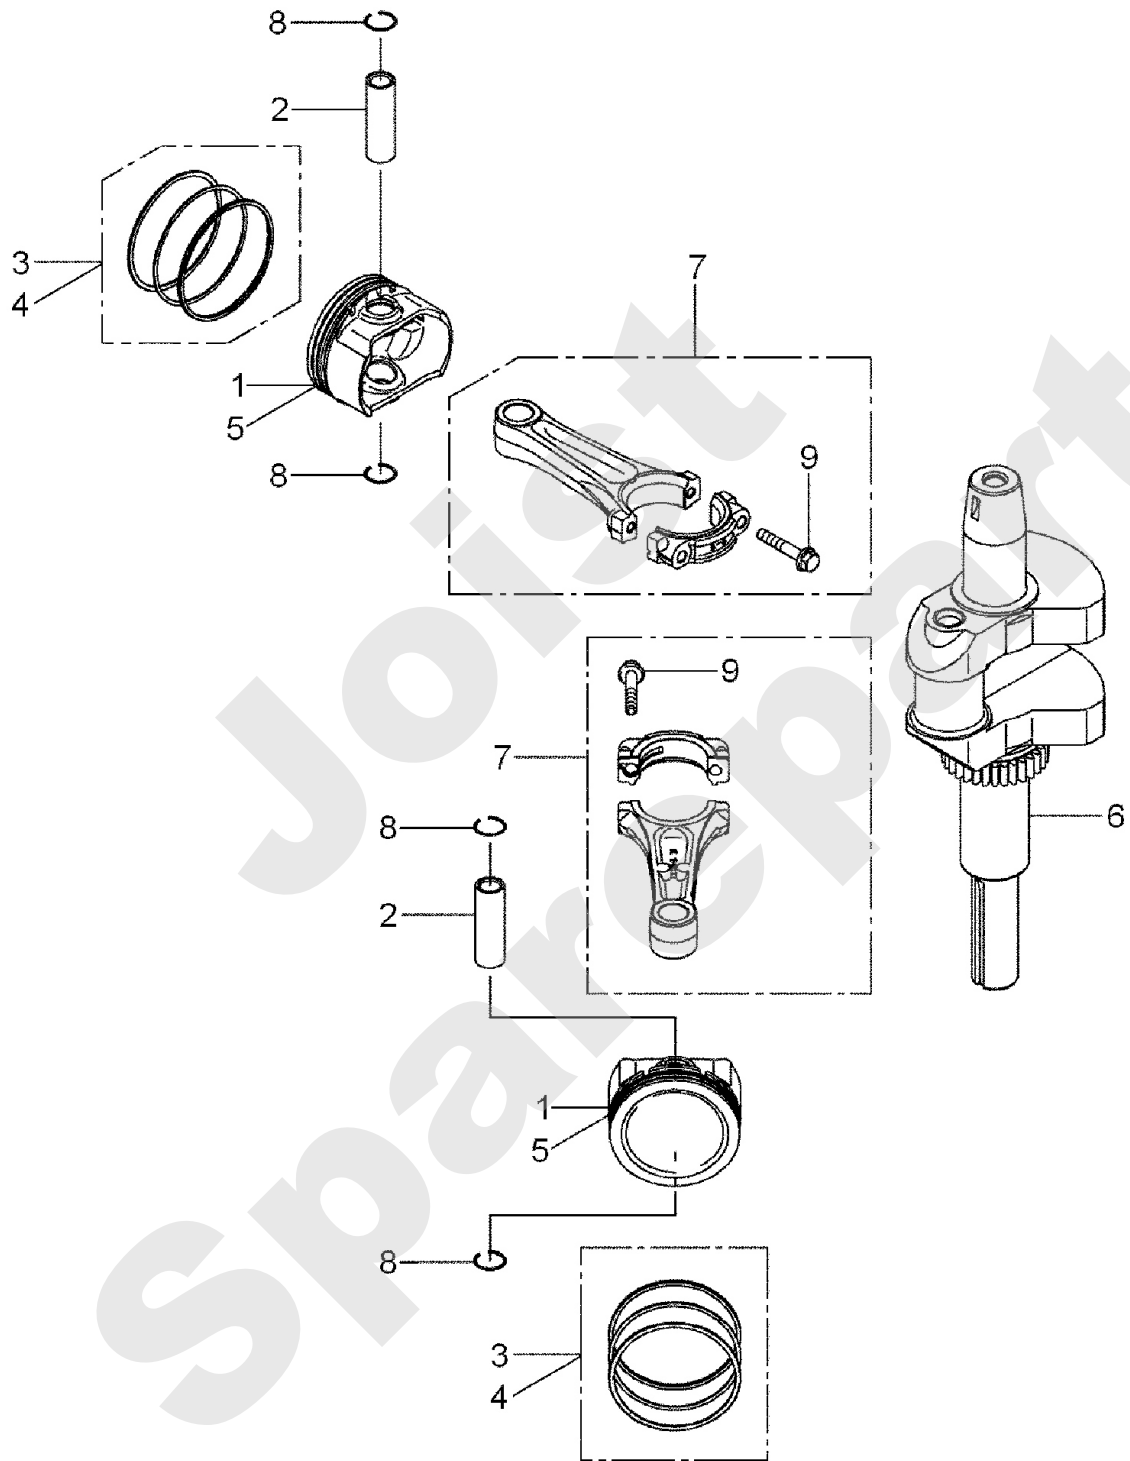

KAWASAKI
FS481V

PL01983

Meilenstein	Teil-Code	Bezeichnung	Menge
1	15270	KOLBEN	1
2	18140	KOLBENACHSE	1
3	15271	KOLBENRING SATZ	1
4	15272	KOLBENRING SATZ 0,5	1
5	15273	KOLBEN 0,5	1
6	15274	KURBELWELLE	1
7	15283	PLEUELSTANGE	1
8	18225	ACHSENRING	1
9	18331	VIS	1

Joist
Spareparts