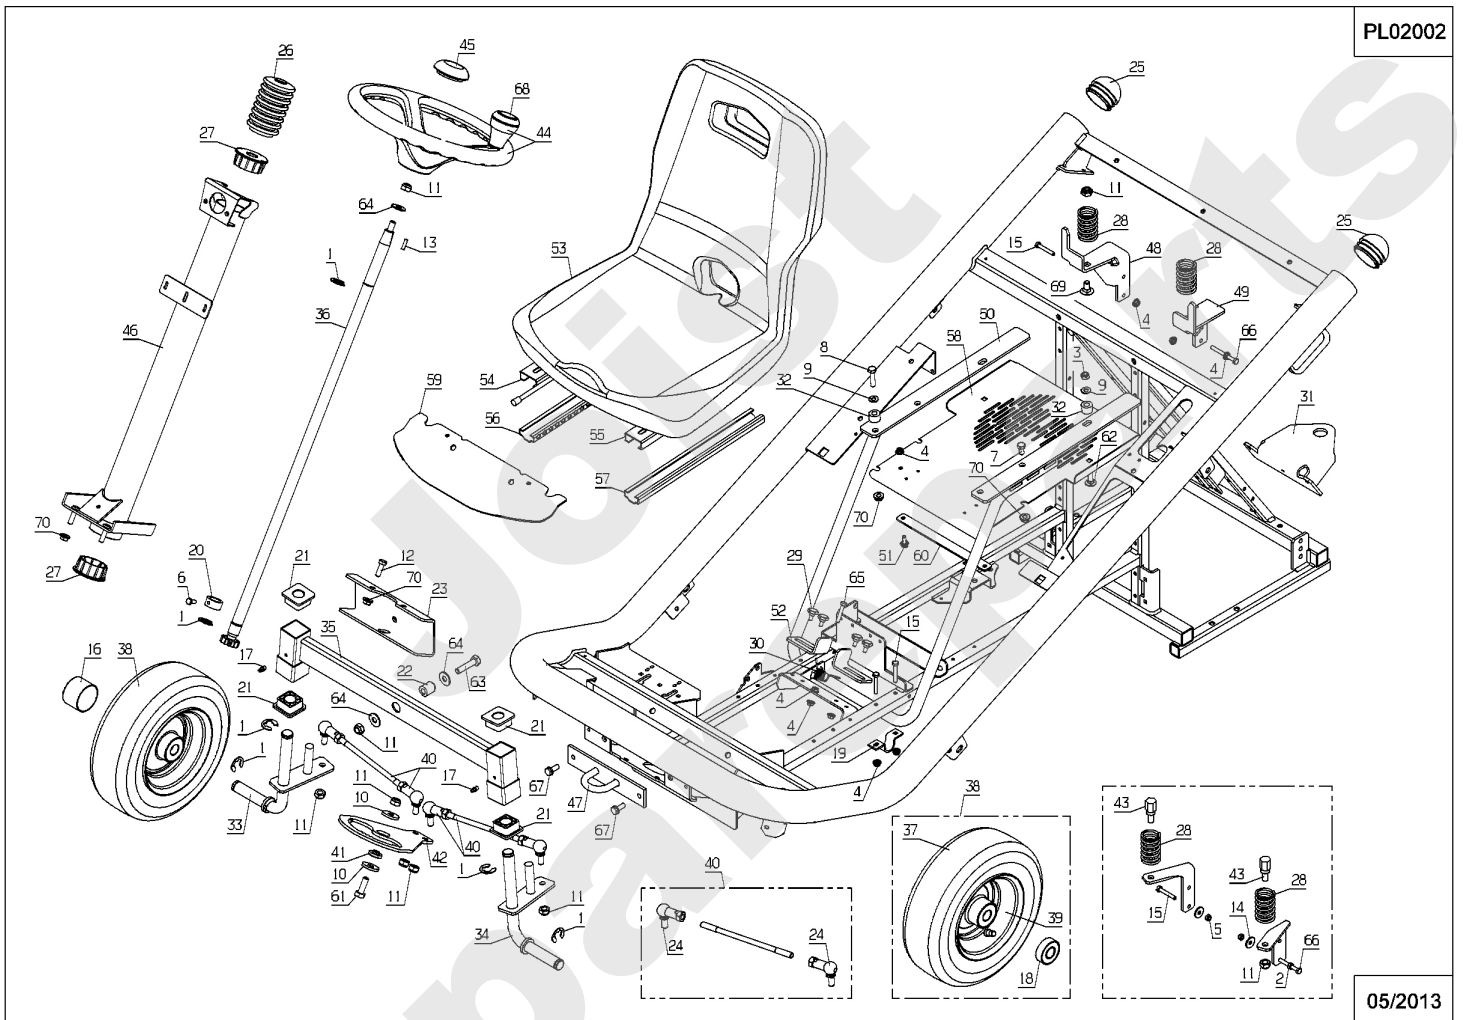

PL02002

05/2013

Meilenstein	Teil-Code	Bezeichnung	Menge
1	1513	SEEGERING 15	1
2	1557	MUTTER HM 6 DIN 934	1
3	2021	-> 71205	1
4	50764	-> 71201	1
5	5232	-> 71201	1
6	5334	-> 37997	1
7	6169	SECHSKANTSCH.HM8X16	1
8	7038	SECHSKANTSCHRAUBE H	1
9	7335	SCHEIBE A 8,4	1
10	9009	SCHEIBE.11X32X4	1
11	9017	MUTTER HM10 DI	1
12	9056	SCHRAUBE 8X25	1
13	20606	KEIL 5X5X20	1
14	22029	BEILAGSCHEIBE B 6,5	1
15	22456	SCHRAUBE 6X40	1
16	25176	SCHUTZKAPPE	1
17	25301	SCHMIERNIPPEL	1
18	25616	KUGELLAGER	1
19	25711	FUEHRUNGLAGER	1
20	25728	ANSCHLAGSCHEIBE	1
21	28024	BÜCHSE	1
22	28025	VORDERACHSEHÜLZE	1
23	28028	LENKKRANZUNTERLAGE	1
24	28047	KUGELGELENK M10	1
25	28056	ROHRSTOPFEN 60	1
26	28110	SCHUTZBALG	1
27	28111	BÜCHSE	1
28	28112	SITZFEDER	1
29	28137	FÜHRUNGSZAPFEN	1
30	28206	VERRIEGLUNGSFEDER	1
31	28272	ANHÄNG.HALTER	1
32	28296	BÜCHSE	1
33	28401	SPURGELENK RECHTS	1