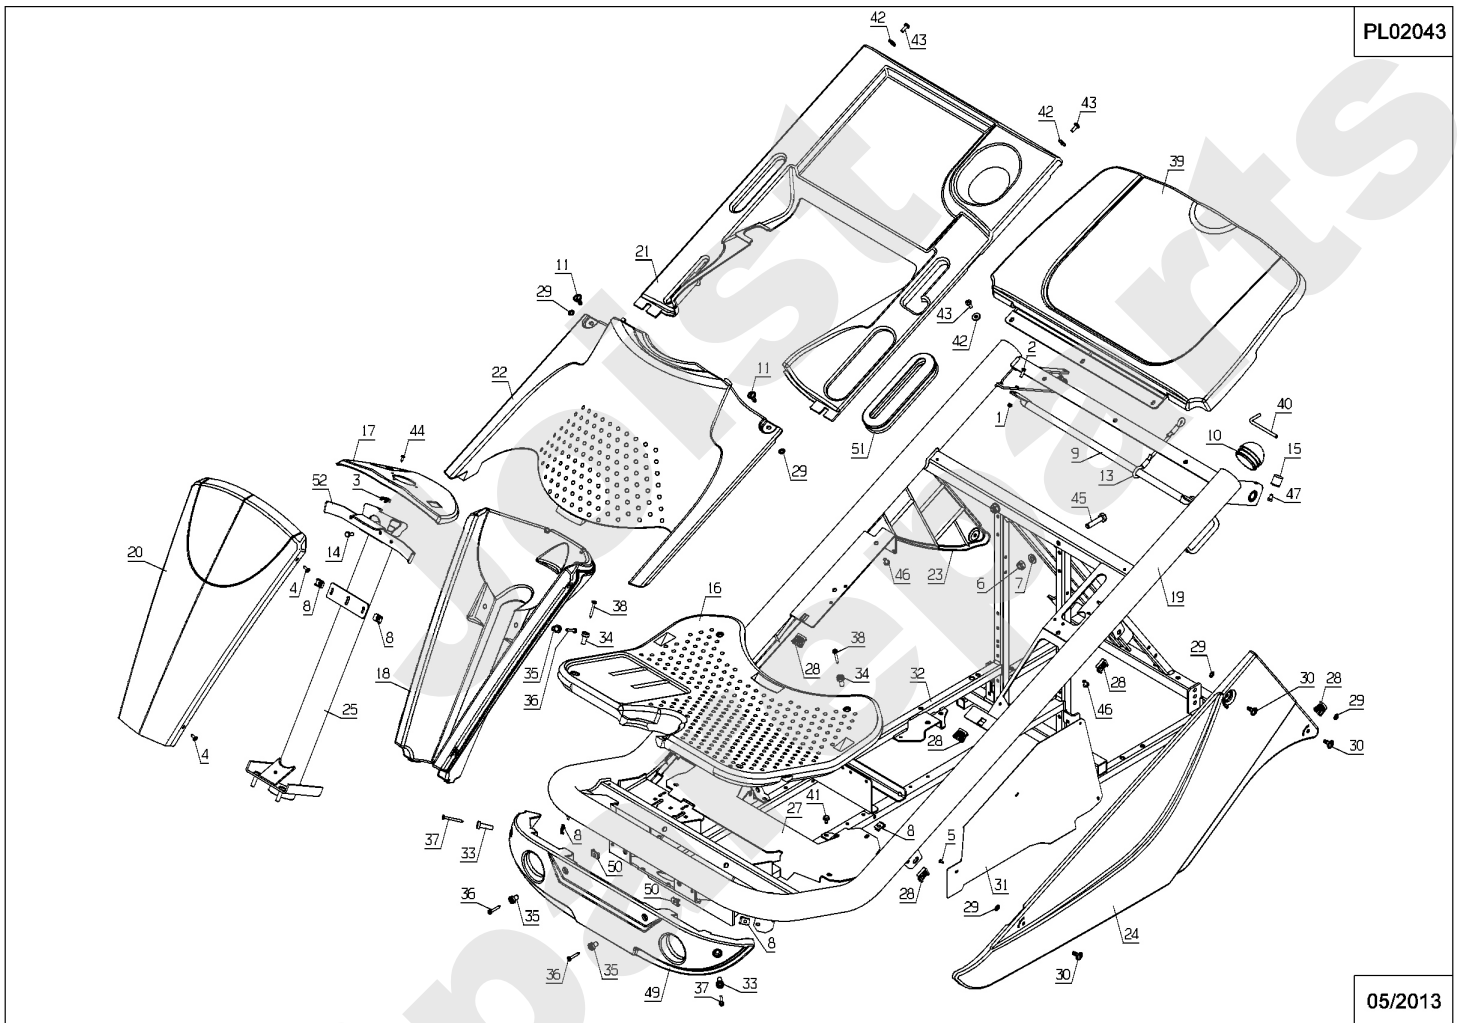

Meilenstein	Teil-Code	Bezeichnung	Menge
1	1607	-> 37561	1
2	2009	SCHRAUBE M5 X 16	1
3	6178	CLIPSMUTTER	1
4	71111	BLECHSCHRAUBE B4 8X	1
5	71048	SCHRAUBE PT KA40X10	1
6	9017	MUTTER HM10 DI	1
7	21036	BEILAGSCHEIBE 10.5	1
8	21436	CLIPSMUTTER	1
9	28052	QUERTRÄGER BENZINTA	1
10	28056	ROHRSTOPFEN 60	1
11	39230	1/4 UMDREH.SCHRAUBE	1
13	28239	AUFZIEHKLEMME	1
14	5334	-> 37997	1
15	29783	GUMMI-ANSCHLAG	1
16	36716	FUSSBODEN	1
17	36717	SCHALTТАFFEL	1
18	36719	KONSOLE	1
19	36721	RAHMEN DIA.60 GRÜN	1
20	36722	KONSOLE VERKL.WEISS	1
21	36723	HINTERE ABDECK.WEIS	1
22	36724	VORD.ABDECK.WEISS	1
23	36473	R.VERKLEIDG SCHWARZ	1
24	36474	L.VERKLEIDG SCHWARZ	1
25	36842	LENKSÄULEROHR KPL G	1
27	37339	HALTERUNG	1
28	37499	AUFNAHME 1/4 UMDREH	1
29	37500	1/4 UMDREH SCHEIBE	1
30	37501	1/4 UMDREH.VERRIEGE	1
31	37536	AUSPUFF SCHUTZ	1
32	39517	RAHMEN	1
33	37796	BÜCHSE LG 29.7	1
34	37797	BÜCHSE LG 20	1
35	37798	BÜCHSE LG 13	1