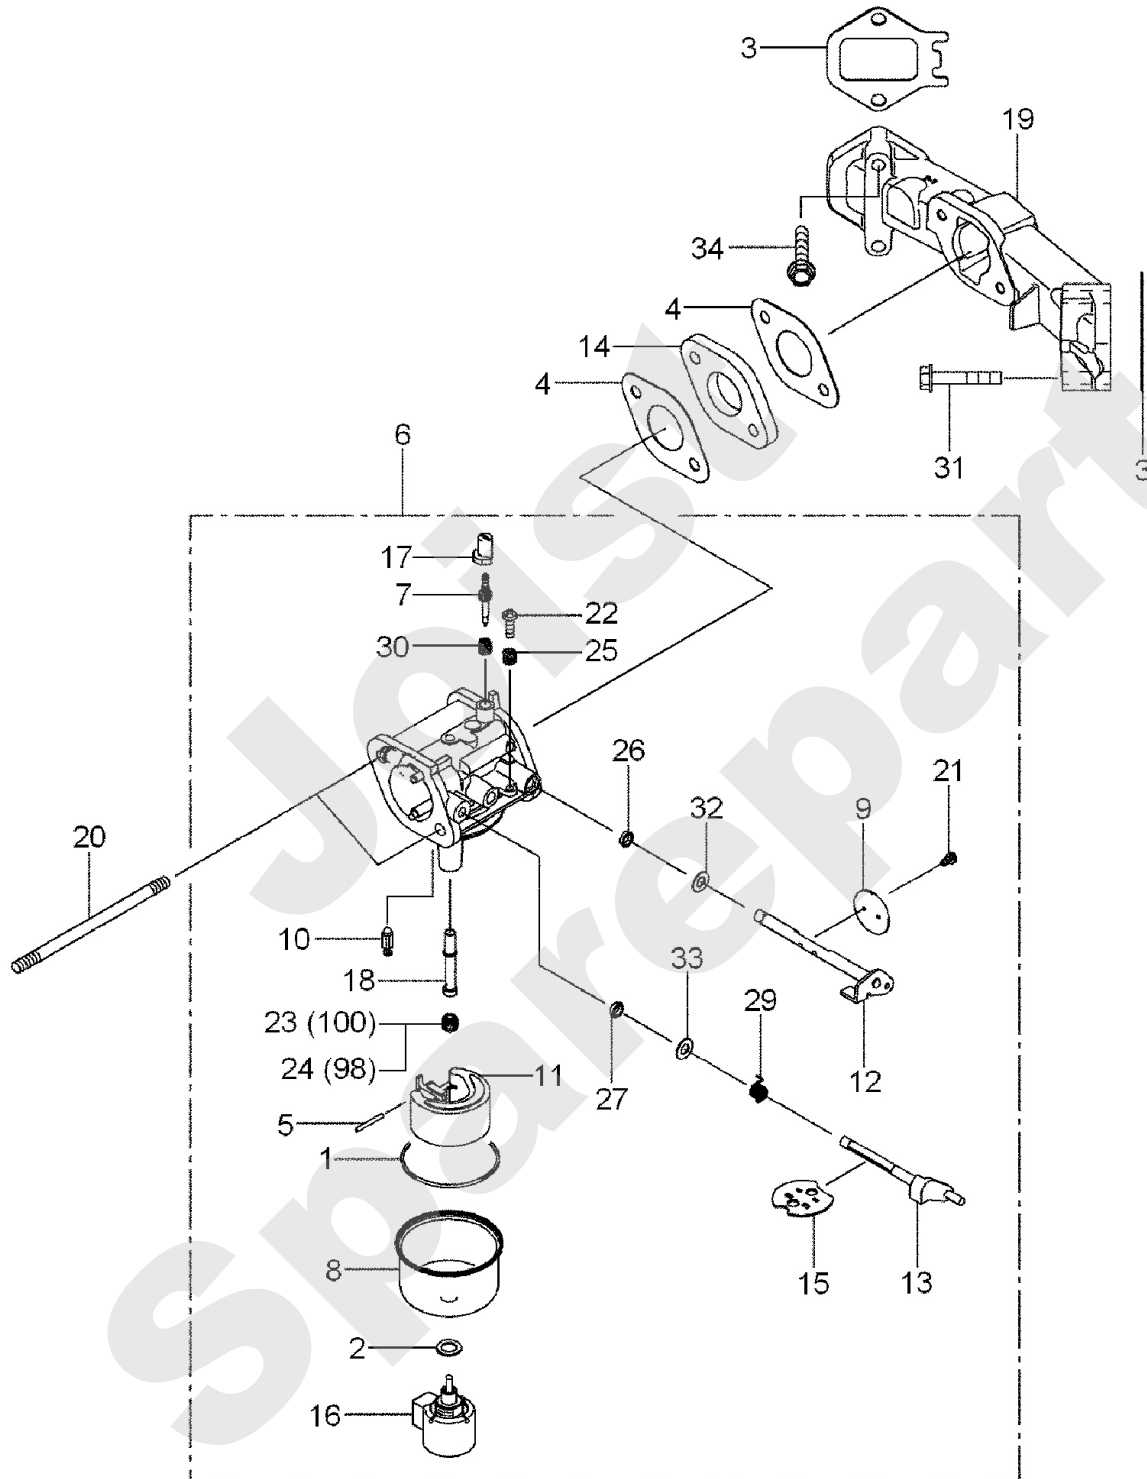

KAWASAKI
FS481V

PL01989

Meilenstein	Teil-Code	Bezeichnung	Menge
1	18130	DICHTUNG	1
2	18131	DICHTUNG	1
3	15263	DICHTUNG	1
4	15266	DICHTUNG	1
5	18154	SCHWIMMERACHSE	1
6	15290	VERGASER	1
7	15291	LUFTREGUL.SCHRAUBE	1
8	18169	SCHWIMMKAPPE	1
9	18170	GASKLAPPE	1
10	18171	SCHWIMMERNADEL	1
11	18172	SCHWIMMER	1
12	18174	GASKLAPPEACHSE	1
13	15292	KLAPPE ACHSE	1
14	18288	INSULATEUR	1
15	15298	STARTER Klappe	1
16	18295	SOLENOIDE	1
17	18195	BÜCHSE	1
18	15393	LUFTRICHTER	1
19	15399	SAMMELSAUGROHR	1
20	15420	STANGE 6X98	1
21	18219	SCHRAUBE	1
22	18220	SCHRAUBE	1
23	18350	GICLEUR 100	1
24	18351	GICLEUR 98	1
25	18006	FEDER	1
26	15490	DICHTUNG	1
27	15493	DICHTUNG	1
29	15497	FEDER	1
30	18246	FEDER	1
31	15503	SCHRAUBE 6X37	1
32	15515	SCHEIBE	1
33	18008	DICHTUNG	1
34	18343	VIS	1