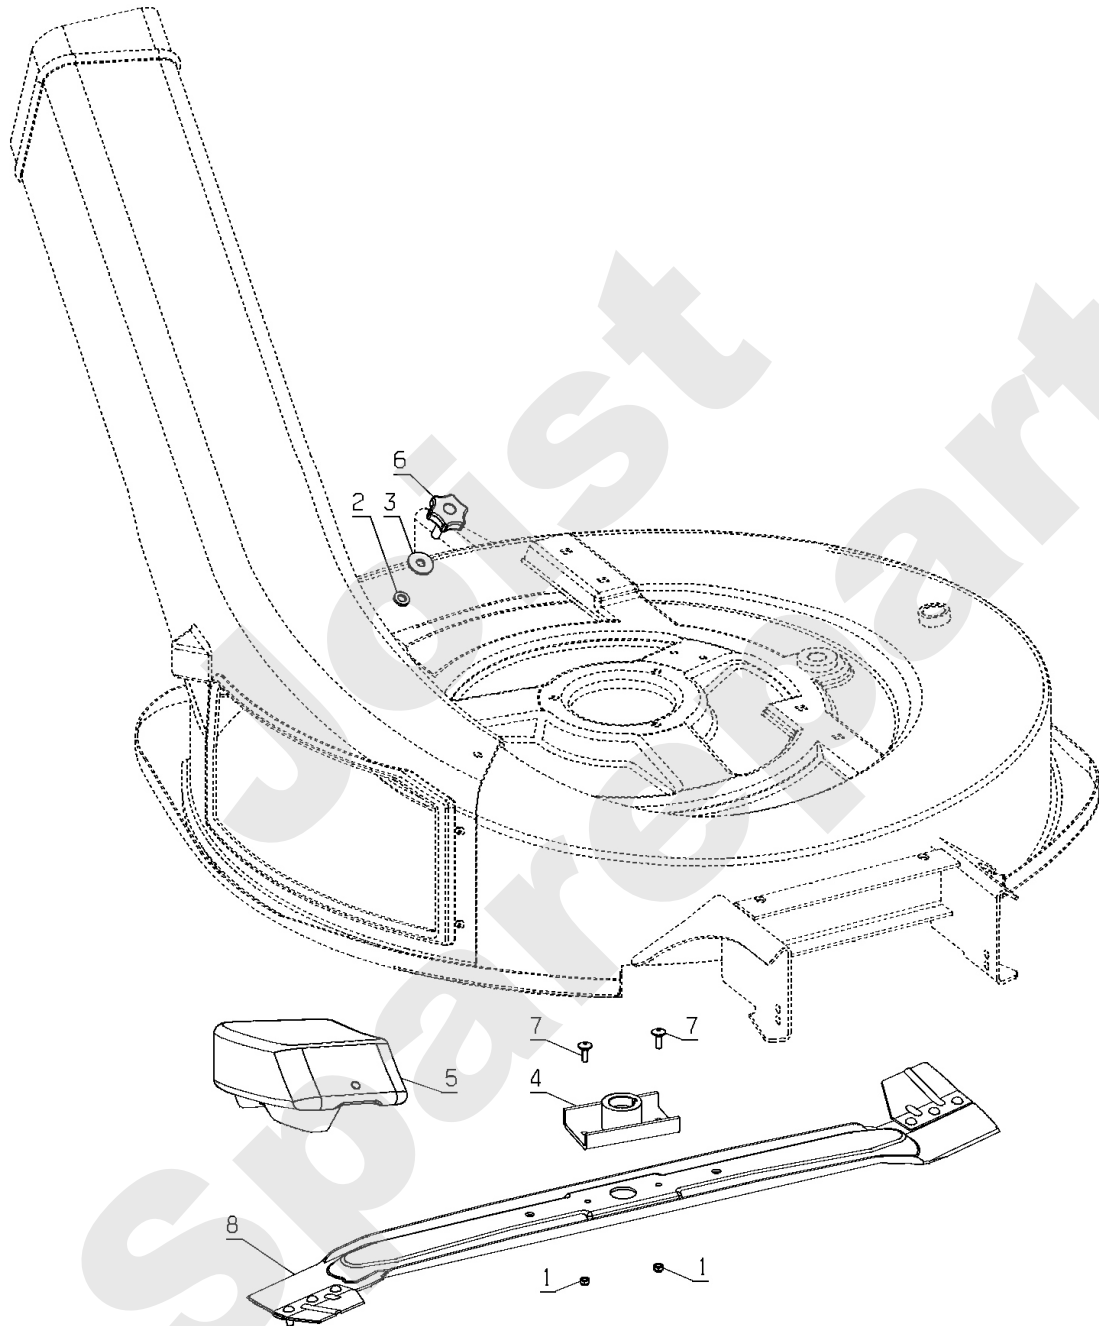

MU80N

PL01316

02/2011

Meilenstein	Teil-Code	Bezeichnung	Menge
1	37561	MUTTER M5,10	1
2	2017	-> 71343	1
3	7035	BEILAGSCHEIBE B8,4	1
4	28420	MESSERFLANSCH	1
5	35936	MULCHING STOPFEN	1
6	36152	KNOPF	1
7	71231	SCHRAUBE JM5-16	1
8	MZ80M	MESSER FÜR MU80	1

Joist
Spareparts