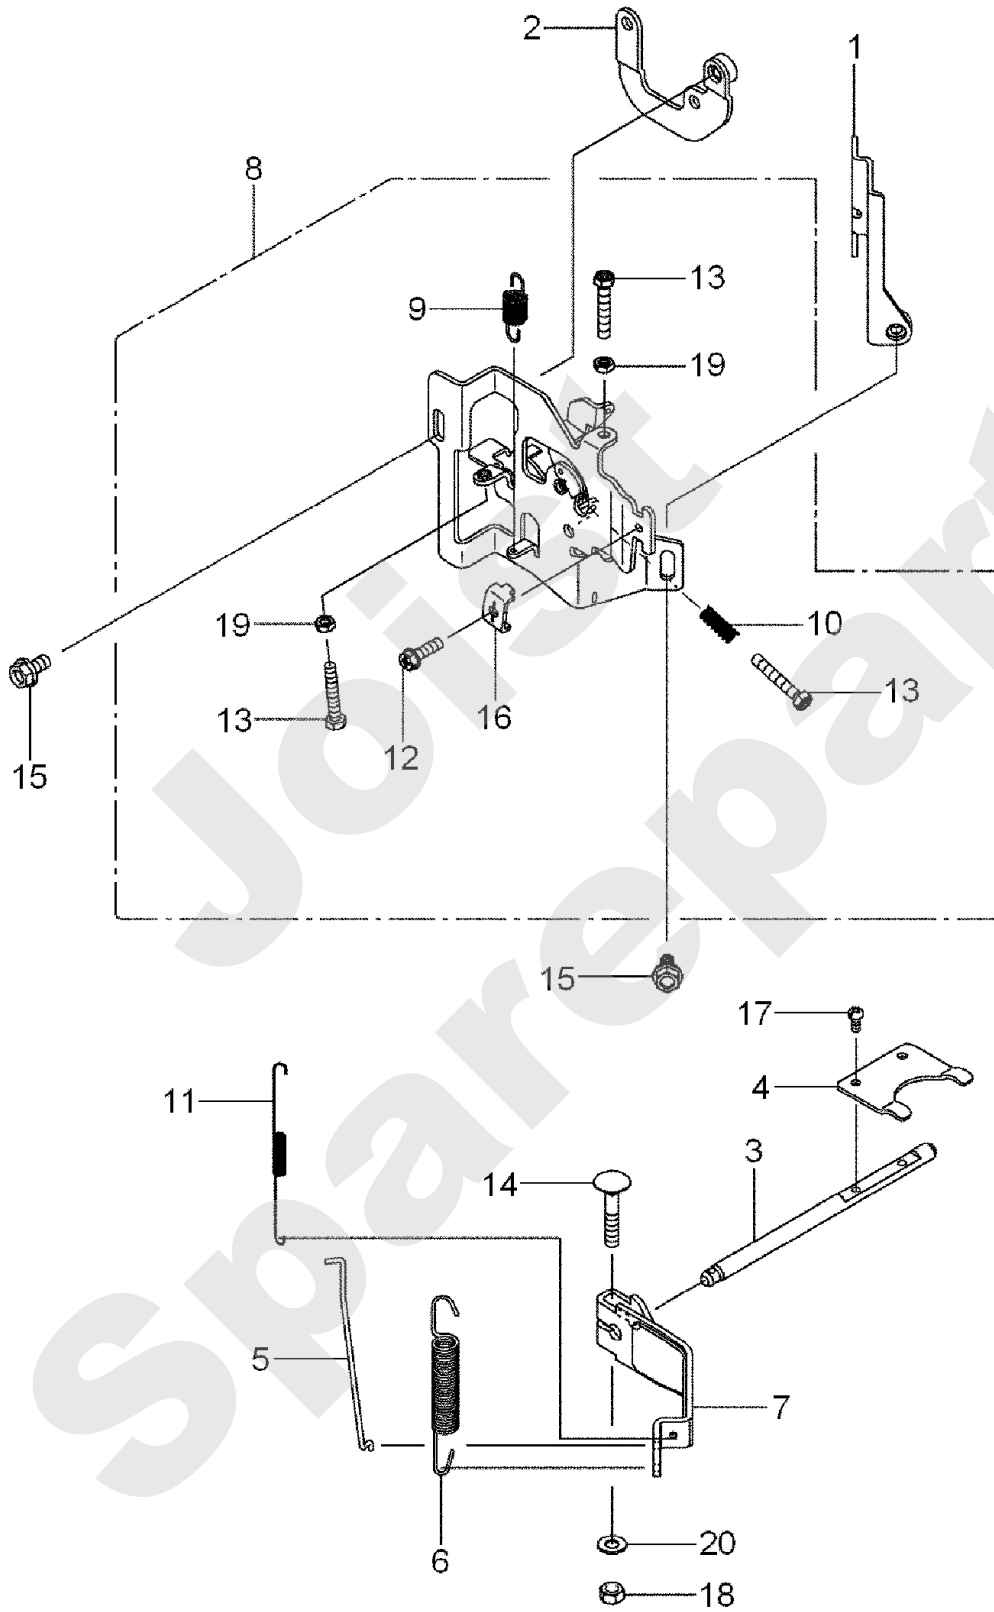

KAWASAKI
FS481V

PL01988

Meilenstein	Teil-Code	Bezeichnung	Menge
1	15259	HALTERUNG	1
2	15260	HALTERUNG	1
3	15281	WELLE	1
4	15284	BLECH	1
5	15297	STANGE	1
6	15363	FEDER	1
7	15390	HEBEL	1
8	15391	STEUER PLATTE	1
9	15494	FEDER	1
10	18245	FEDER	1
11	15498	FEDER	1
12	15753	SCHRAUBE	1
13	15499	SCHRAUBE 5X30	1
14	18248	SCHRAUBE	1
15	18332	VIS	1
16	18254	KLEMME	1
17	18188	SCHRAUBE	1
18	18193	MUTTER	1
19	15351	MUTTER 5MM	1
20	15340	SCHEIBE	1