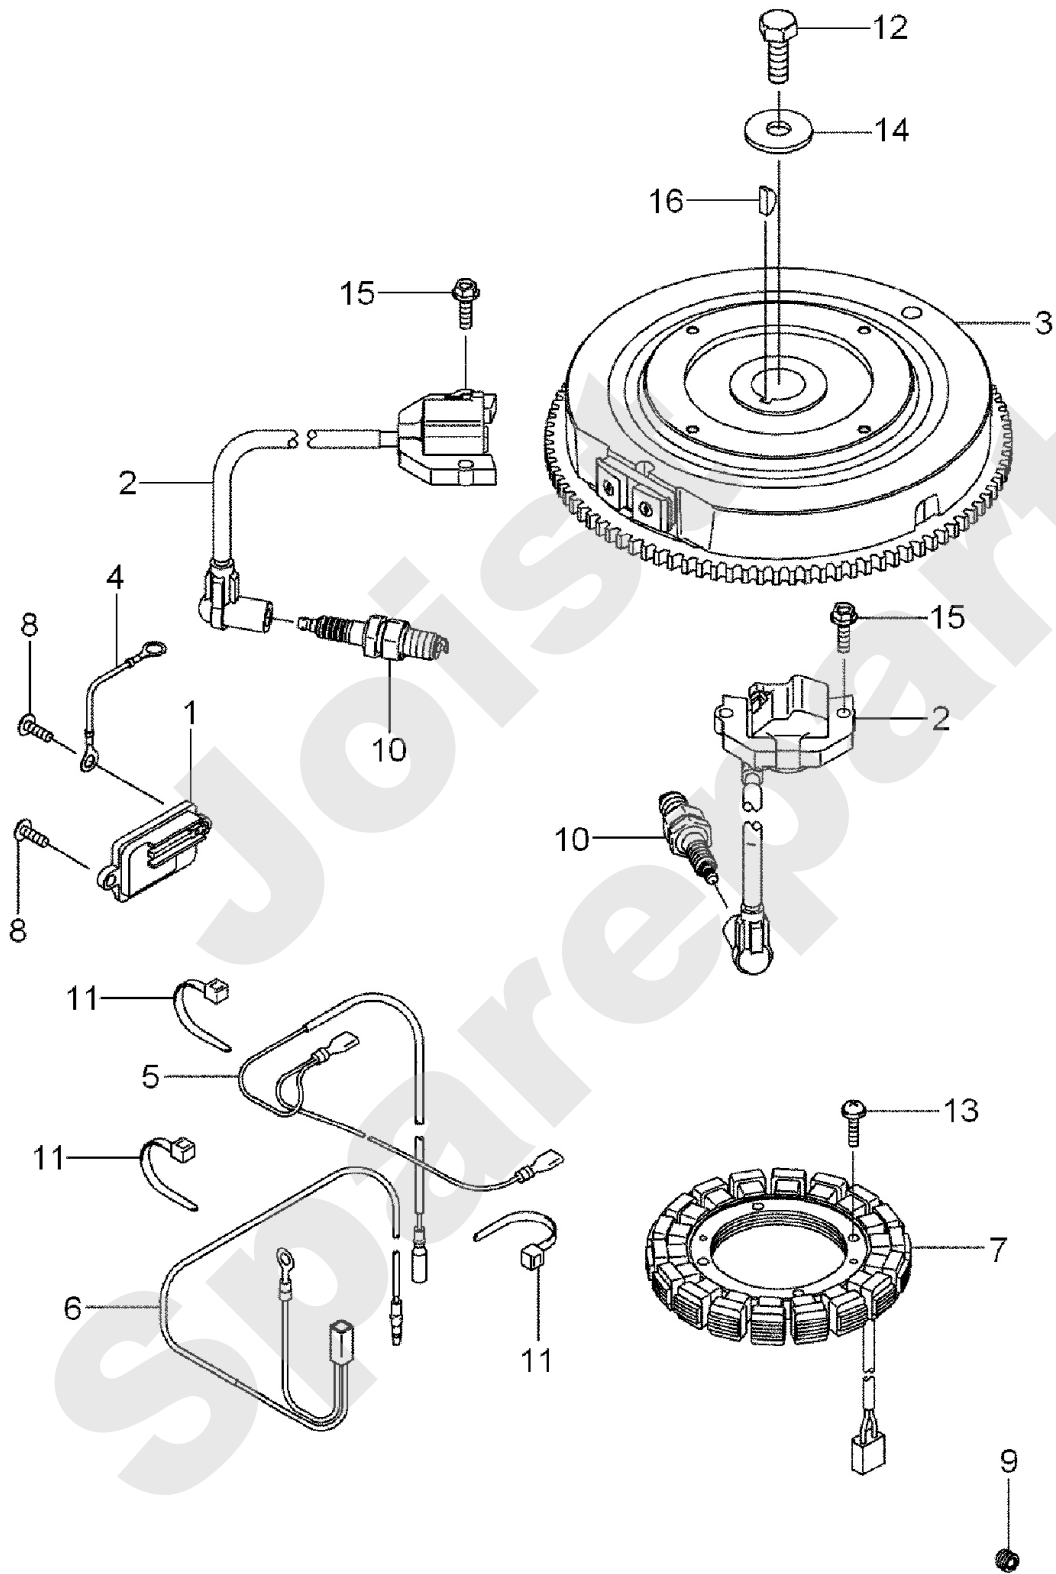

KAWASAKI
FS481V

PL01987

10/2012

Meilenstein	Teil-Code	Bezeichnung	Menge
1	15299	REGLER	1
2	15329	SPULE	1
3	15330	SCHWUNGRAD	1
4	15333	KABEL	1
5	15334	KABELBAUM	1
6	15335	KABELBAUM	1
7	15395	LICHTMASCHINE	1
8	15421	SCHRAUBE	1
9	15471	STOPFEN	1
10	18364	ZÜNDKERZE FS481V	1
11	18329	COLLIER	1
12	15502	SCHRAUBE 12X30	1
13	18333	VIS	1
14	18260	SCHEIBE	1
15	15276	SCHRAUBE 6X20	1
16	18209	KEIL	1