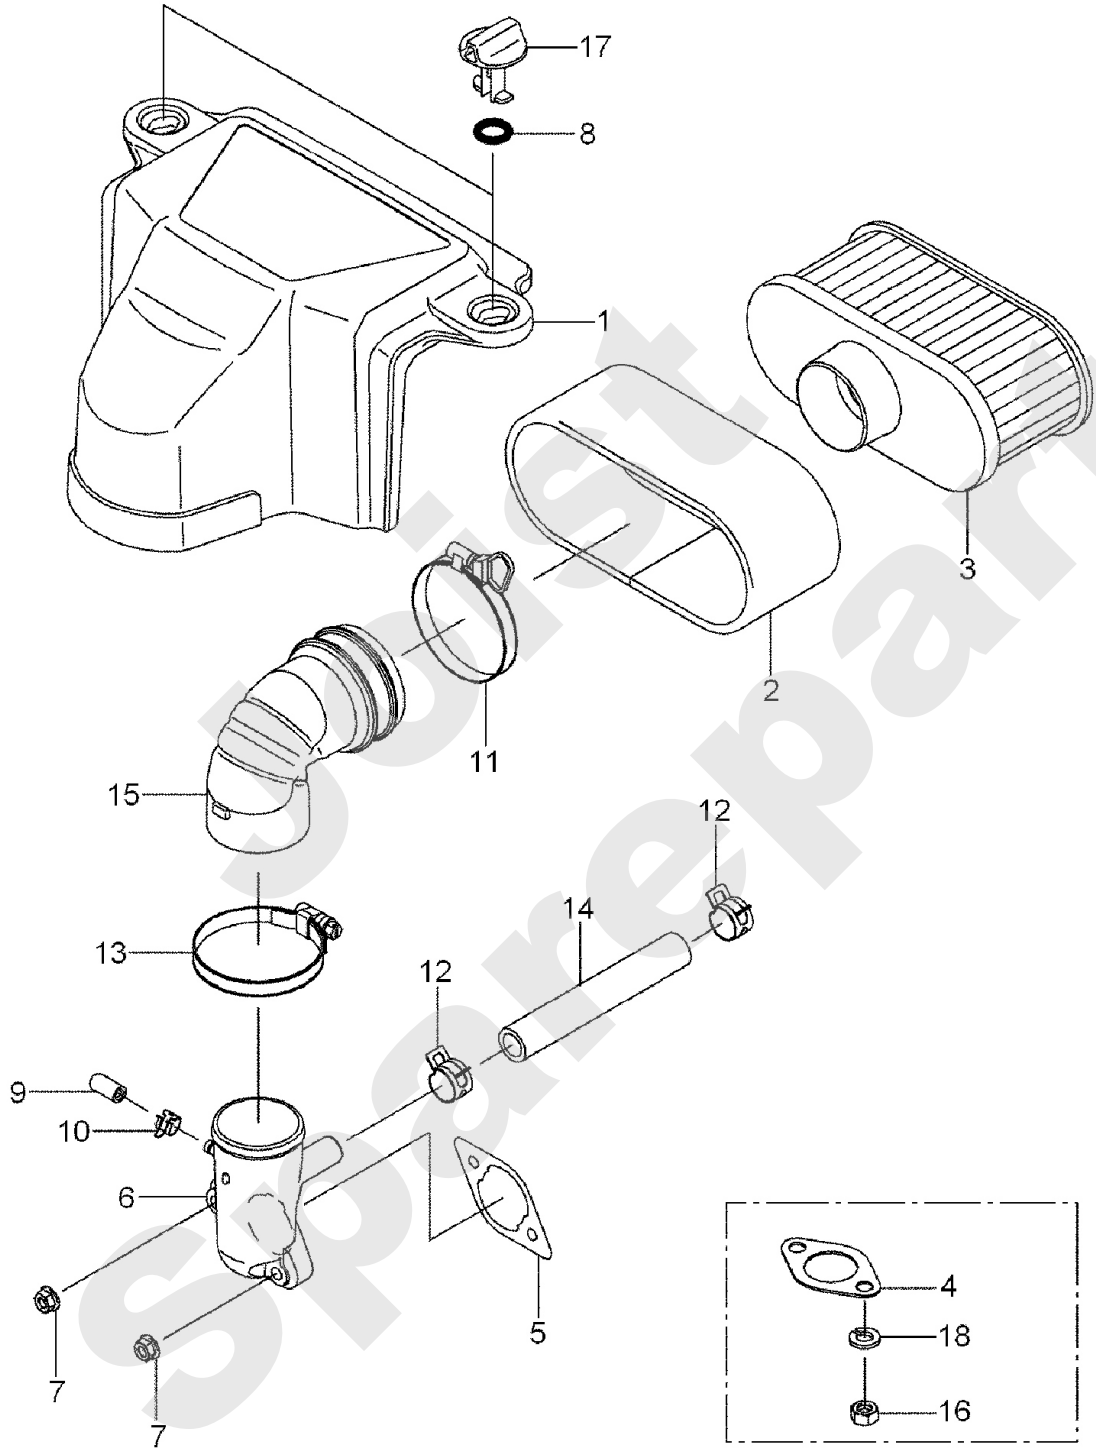

KAWASAKI
FS481V

PL01990

Meilenstein	Teil-Code	Bezeichnung	Menge
1	15255	LUFTFILTER DECKEL	1
2	18361	VORFILTER	1
3	18362	AIR FILTER	1
4	15261	AUSPUFFS DICHTUNG	1
5	15265	DICHTUNG	1
6	15293	EINSAUGS ROHR	1
7	18222	MUTTER	1
8	15450	O-RING	1
9	15469	STOPFEN	1
10	15504	SCHELLE	1
11	15507	SCHELLE	1
12	15508	SCHELLE	1
13	15509	SCHELLE	1
14	15510	SCHLAUCH	1
15	15512	EINLASS ROHR	1
16	18342	ECROU	1
17	15521	LUFTFILTERDECK.SCHR	1
18	15848	FEDERRING	1