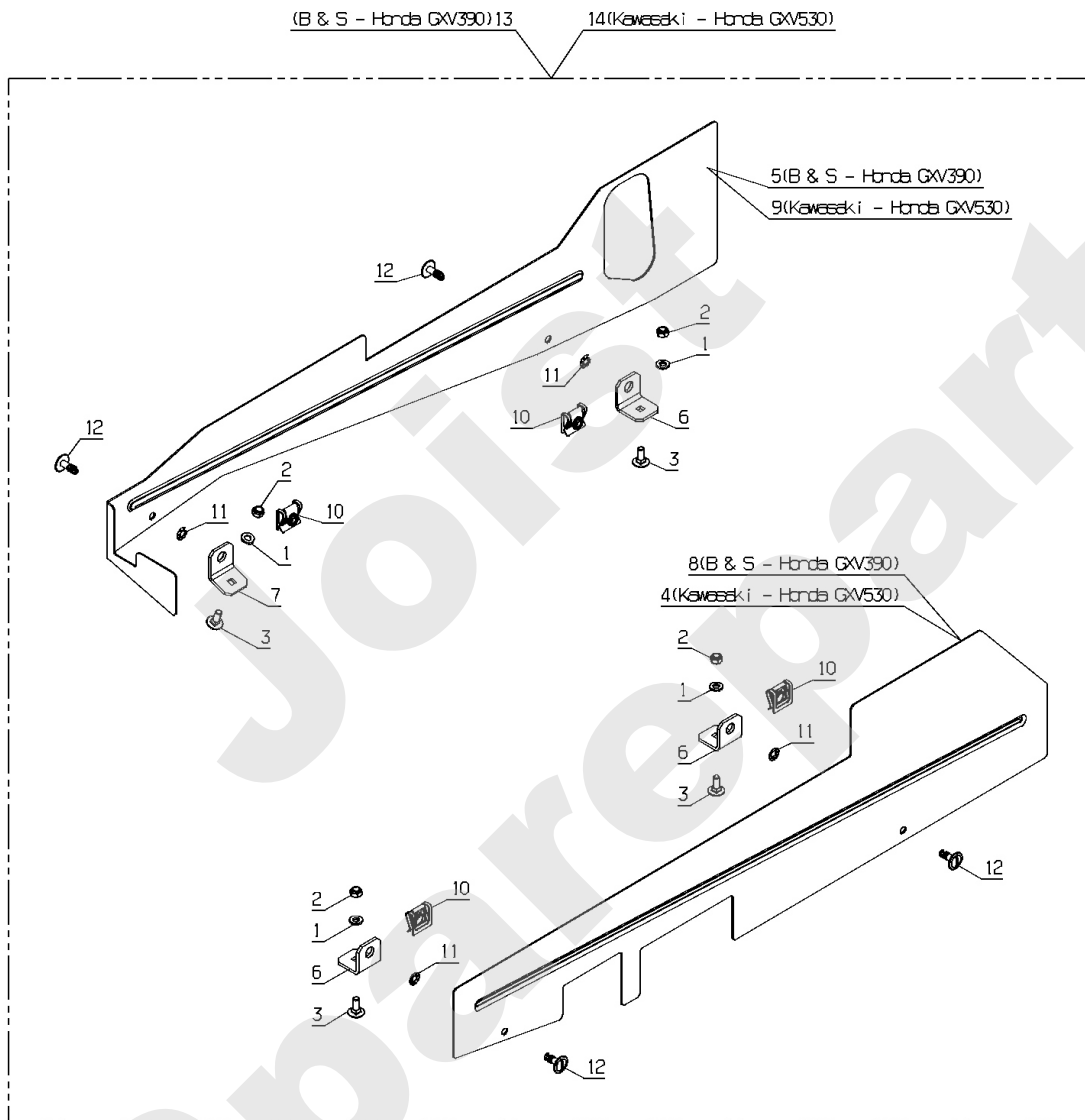

PL01551

07/2010

Meilenstein	Teil-Code	Bezeichnung	Menge
1	2235	SCHEIBE A 6.4	1
2	5232	-> 71201	1
3	21608	SCHRAUBE M6X16	1
4	37307	LINKER SCHUTZ KAWA	1
5	37308	RECHTER SCHUTZ	1
6	37310	LINK.SCHUTZ BEFEST.	1
7	37311	SCHUTZ BEFESTIG.V.R	1
8	37486	LINKER SCHUTZ	1
9	37487	RECHTER SCHUTZ	1
10	37499	AUFNAHME 1/4 UMDREH	1
11	37500	1/4 UMDREH SCHEIBE	1
12	37501	1/4 UMDREH.VERRIEGE	1
13	37550	MOB.ELEM.NORM.KIT	1
14	37551	MOB.ELEM.NORM.KIT.K	1