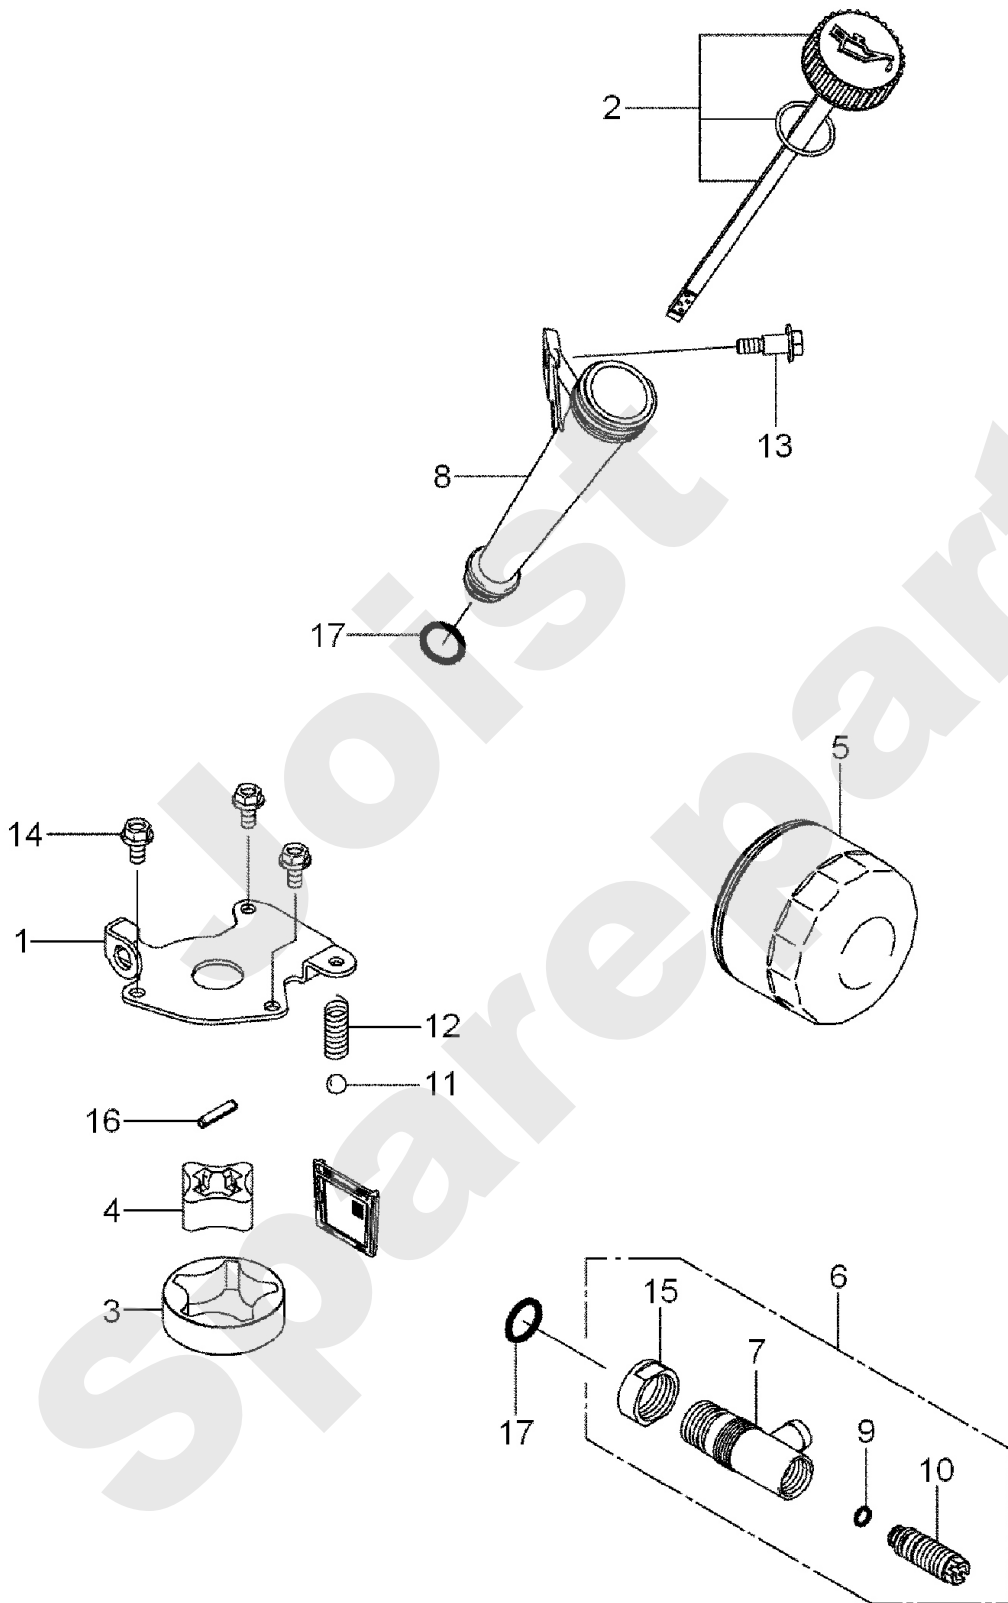

KAWASAKI
FS481V

PL01985

Meilenstein	Teil-Code	Bezeichnung	Menge
1	15286	PUMPENDECKEL	1
2	15288	PEGELSTAB	1
3	15295	PUMPE GEHÄUSE	1
4	15296	PUMPE	1
5	18363	ÖL FILTER	1
6	18266	ÖL ABLASSTÜTZEN KPL	1
7	18317	CORPS ROBINET	1
8	15413	EINFÜLLUNGS ROHR	1
9	18327	JOINT	1
10	18328	BOUCHON DE VIDANGE	1
11	18240	KUGEL	1
12	18242	FEDER	1
13	18250	SCHRAUBE	1
14	18332	VIS	1
15	18340	ECROU	1
16	15394	SPLINT 4X20	1
17	15686	DICHTUNG	1