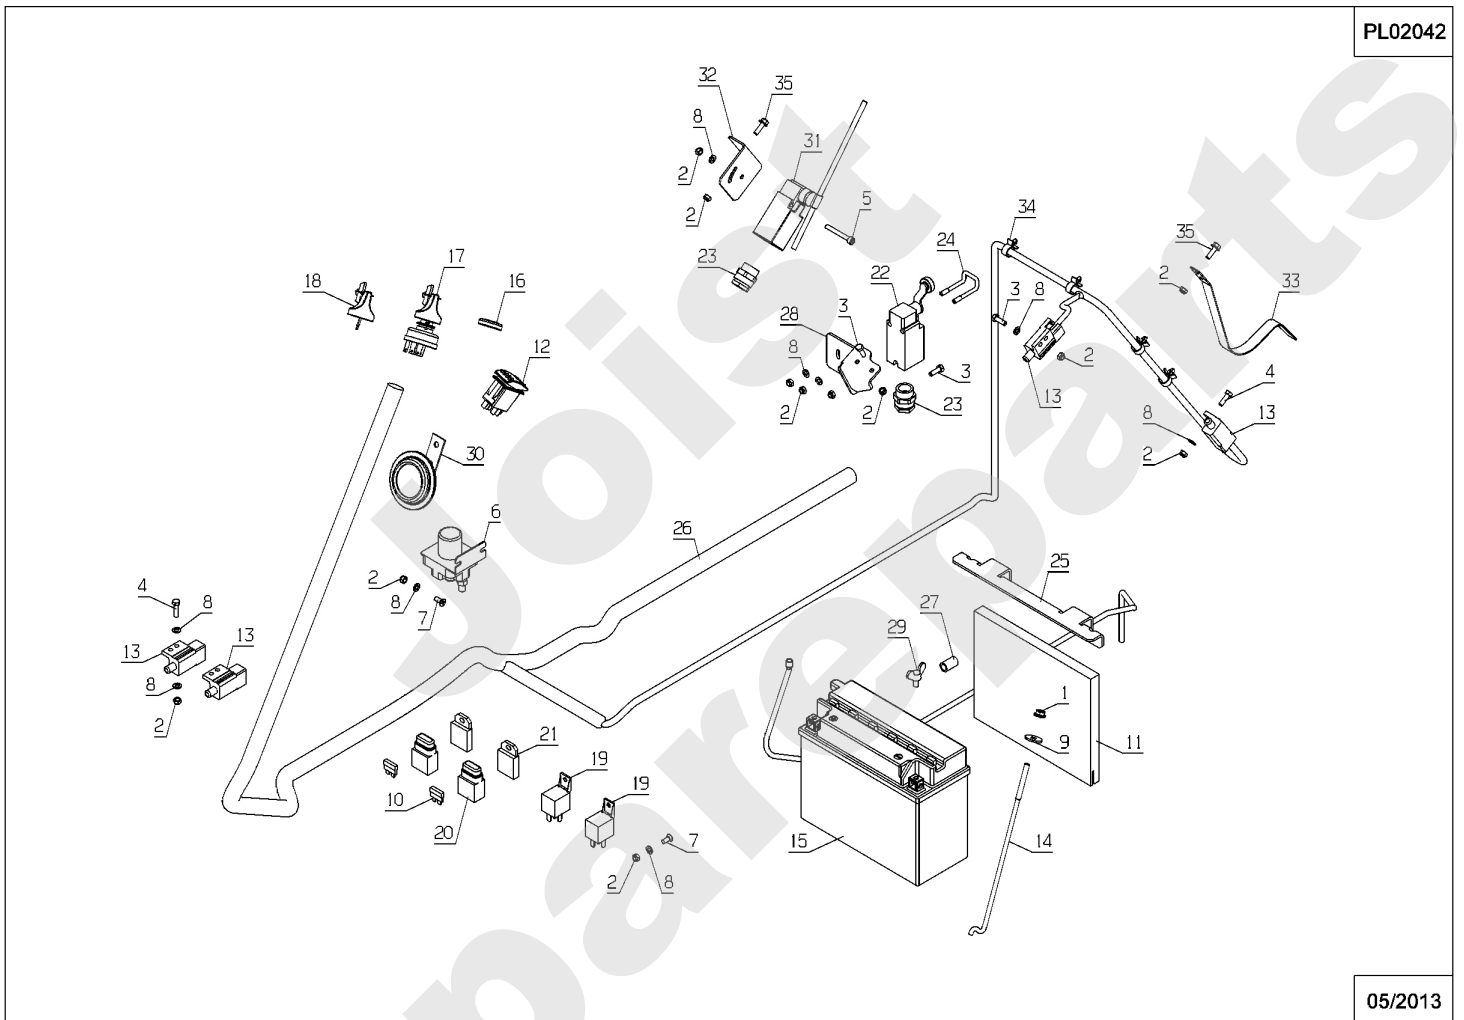

PL02042

05/2013

Meilenstein	Teil-Code	Bezeichnung	Menge
1	50764	-> 71201	1
2	1607	-> 37561	1
3	2009	SCHRAUBE M5 X 16	1
4	5071	SCHRAUBE HM5X20	1
5	5399	SCHRAUBE M5X40	1
6	16604	ANLASSERRELAIS KIT	1
7	20563	SCHRAUBE 5X12	1
8	20564	SCHEIBE 5,5	1
9	22029	BEILAGSCHEIBE B 6,5	1
10	25828	SICHERUNG 25A 12V	1
11	28015	BATTERIEWÄRMESCHUTZ	1
12	28063	-> 52494	1
13	28159	SCHALTER	1
14	28164	BEFESTIGUNGSTANGE	1
15	28326	-> 52101	1
16	28382	VERZIERT.ZÜNDSCHLOS	1
17	28384	ZÜNDSCHLOSS	1
18	28388	ZÜNDSCHLÜSSEL	1
19	28392	UMSCHALTREL.WASSERD	1
20	28582	SICHERUNGSTRÄGER	1
21	28594	LASCHE	1
22	29257	KONTAKTSCHALTER	1
23	29789	KABELSTOPFBÜCHSE	1
24	35213	SCHALTER BEFESTIGG	1
25	35675	BATTERI.BEFESTIGUNG	1
26	50188	-> 51760	1
27	42019	BÜCHSE 12X8,2X19	1
28	50083	SITZ SCHAL.HALTER.	1
29	71236	FLÜGELSCH.M6X12	1
30	28209	HUPE	1
31	28210	BUZZER SCHALTER	1
32	28211	HALTERUNG BUZZERSCH	1
33	28073	KORBSCHALTER PLÄTTC	1