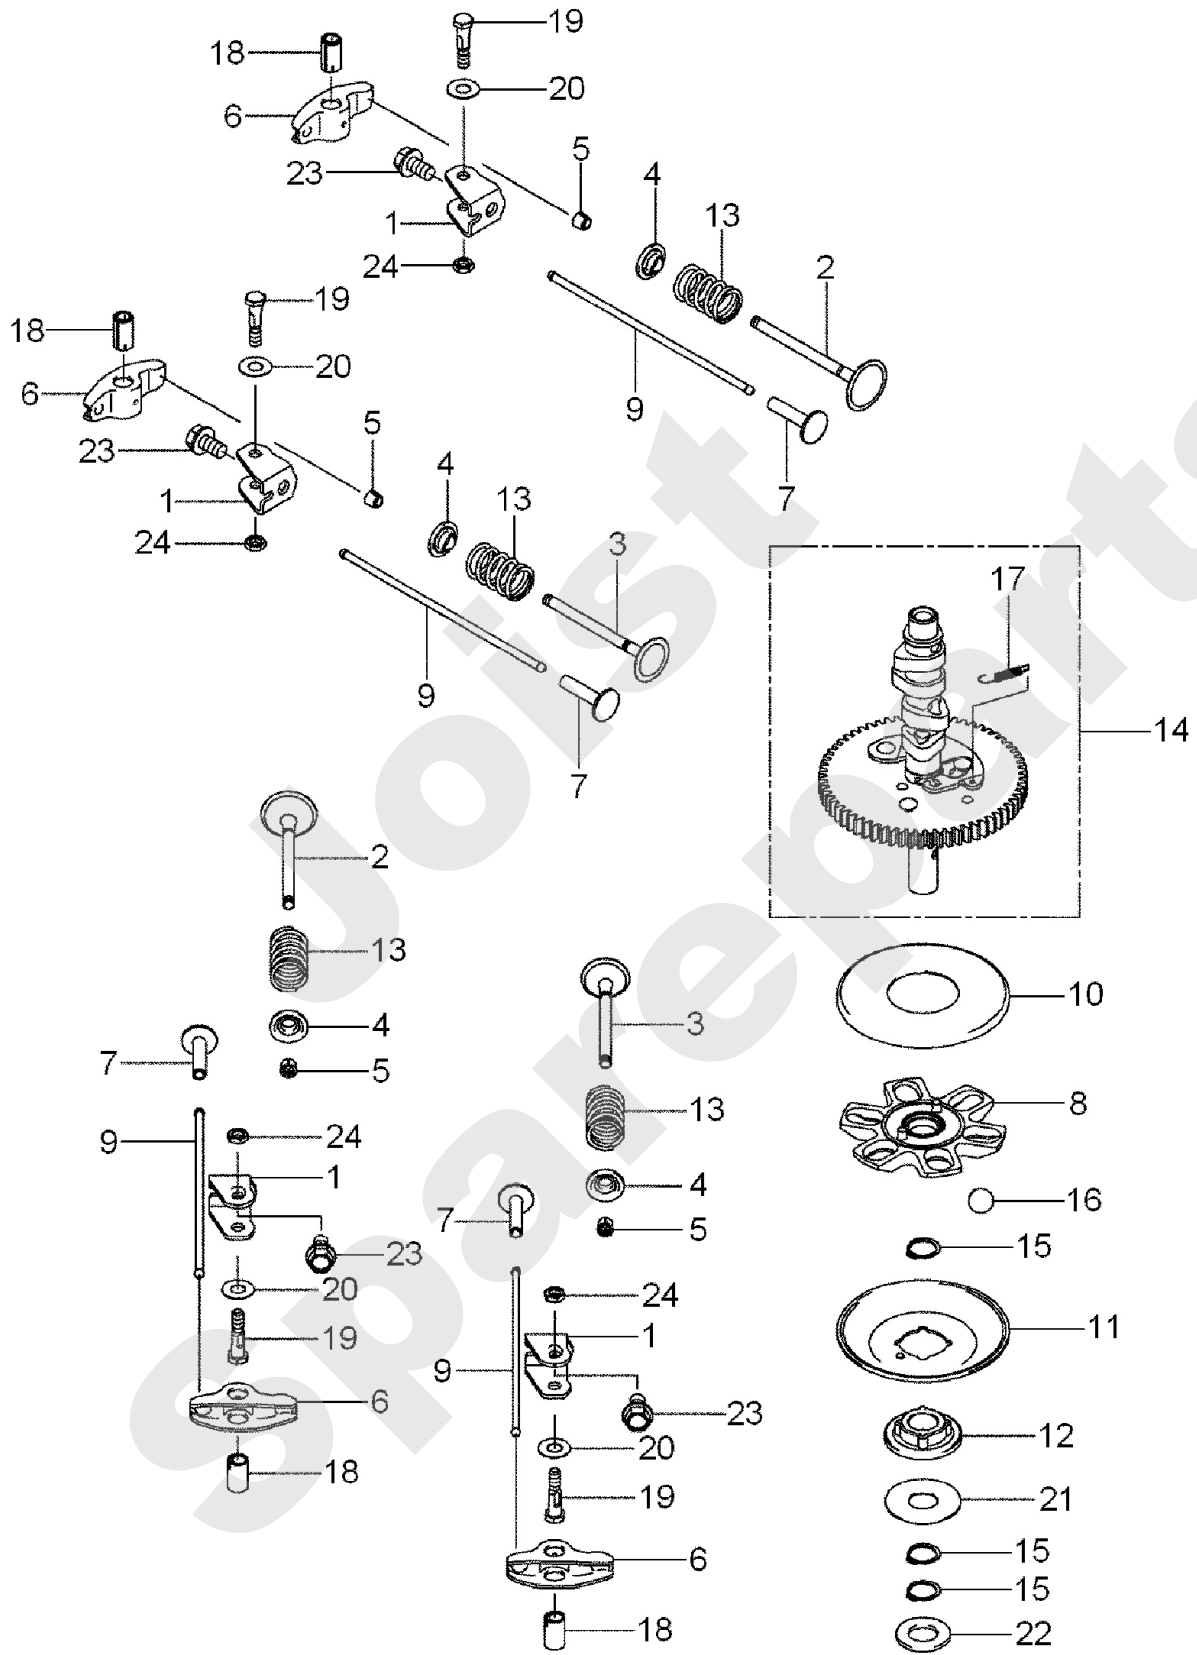

KAWASAKI
FS481V

PL01984

Meilenstein	Teil-Code	Bezeichnung	Menge
1	15258	HALTERUNG	1
2	15267	EINLASSVENTIL	1
3	15268	ABLASS VENTIL	1
4	18135	SCHEIBE	1
5	18136	SCHEIBE	1
6	15269	KIPPHEBEL	1
7	18138	STÖSSEL	1
8	15275	FÜHRUNG	1
9	15282	STÖSSELSTANGE	1
10	18159	PLATTE	1
11	18162	PLATTE	1
12	15365	BÜCHSE	1
13	15381	FEDER	1
14	15392	NOCKENWELLE	1
15	18224	SEEGERING	1
16	18239	KUGEL	1
17	18241	FEDER	1
18	15500	BÜCHSE	1
19	15501	SCHRAUBE 6X29,5	1
20	15516	SCHEIBE 8,1X18X0,5	1
21	15517	SCHEIBE 16X42X0,91	1
22	15520	SCHEIBE	1
23	15278	SCHRAUBE 8X14	1
24	15354	MUTTER 6MM	1