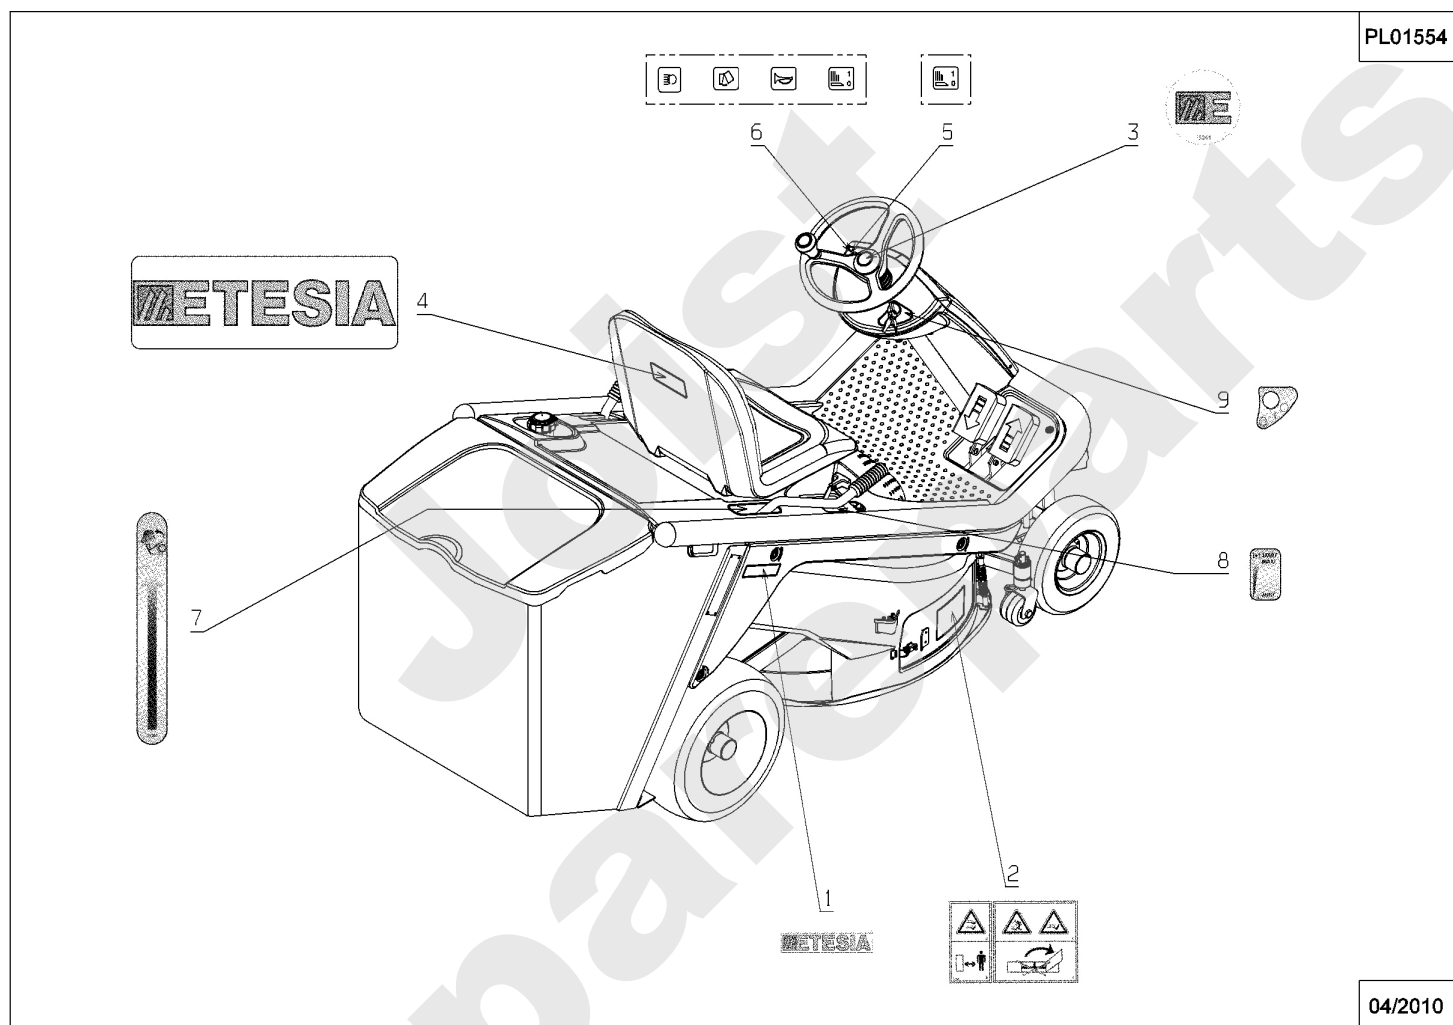

Meilenstein	Teil-Code	Bezeichnung	Menge
1	13086	AUFKLEBER ETESIA	1
2	13089	AUFKLEBER	1
3	25330	LENKRADKAPSEL-ETESI	1
4	28308	ETESIA LOGO	1
5	37831	AUFKLEBER - MESSER	1
6	51432	AUFKLEBER	1
7	38050	KORB ENTL.AUFKLEBER	1
8	38053	AUFKLEBER	1
9	38146	AUFKLEBER	1

Joist
Spareparts