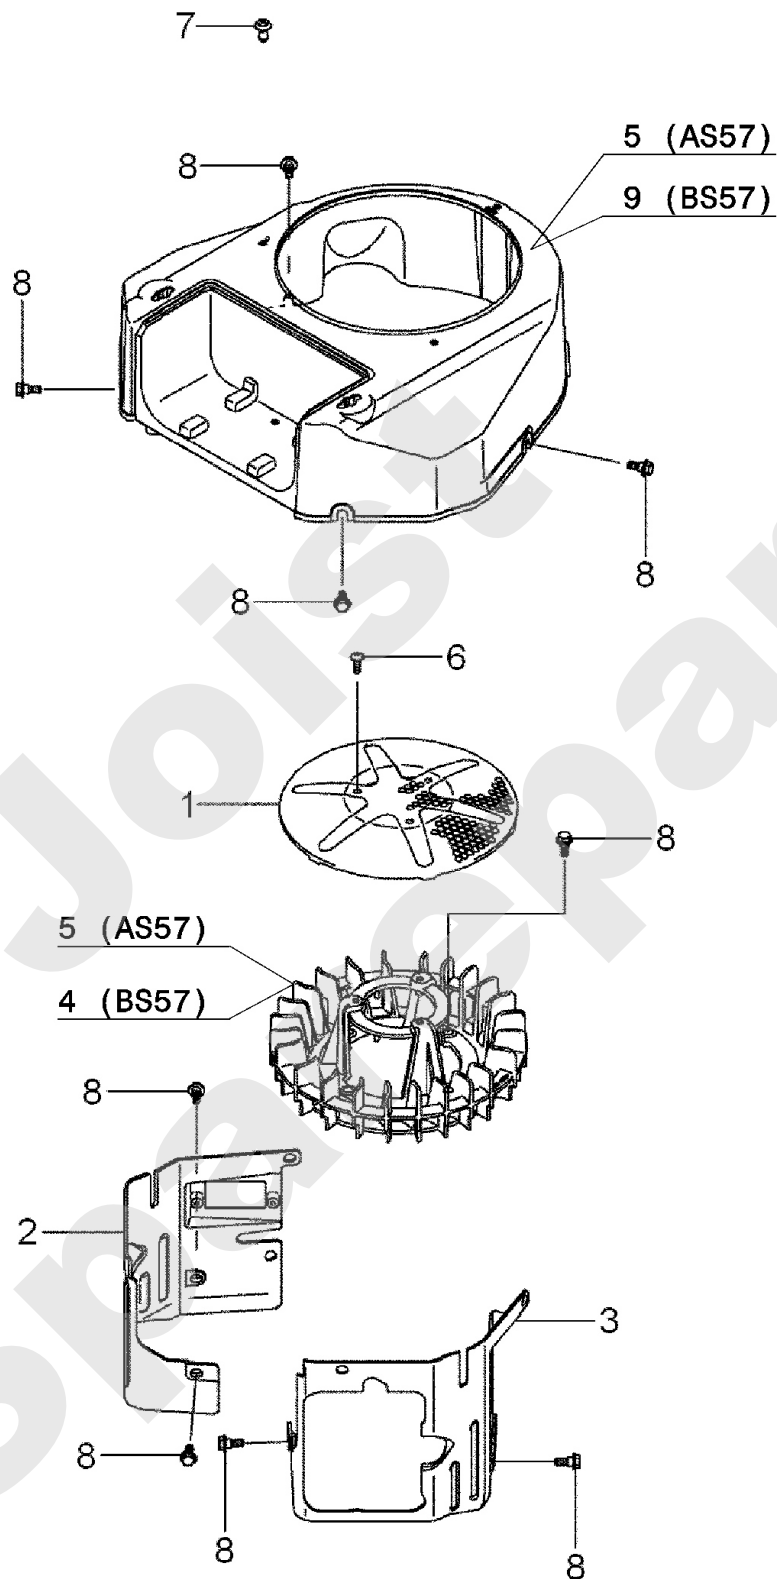

KAWASAKI
FS481V

PL01986

01/2015

Meilenstein	Teil-Code	Bezeichnung	Menge
1	15287	GITTER	1
2	15385	VERKLEIDUNG	1
3	15389	VERKLEIDUNG	1
4	15396	LUFERRAD	1
5	15522	MOTOR VERKLEID.KIT	1
6	15421	SCHRAUBE	1
7	15428	NIETE	1
8	18249	SCHRAUBE	1
9	15523	MOTOR VERKLEIDUNG	1

Joist
Spareparts