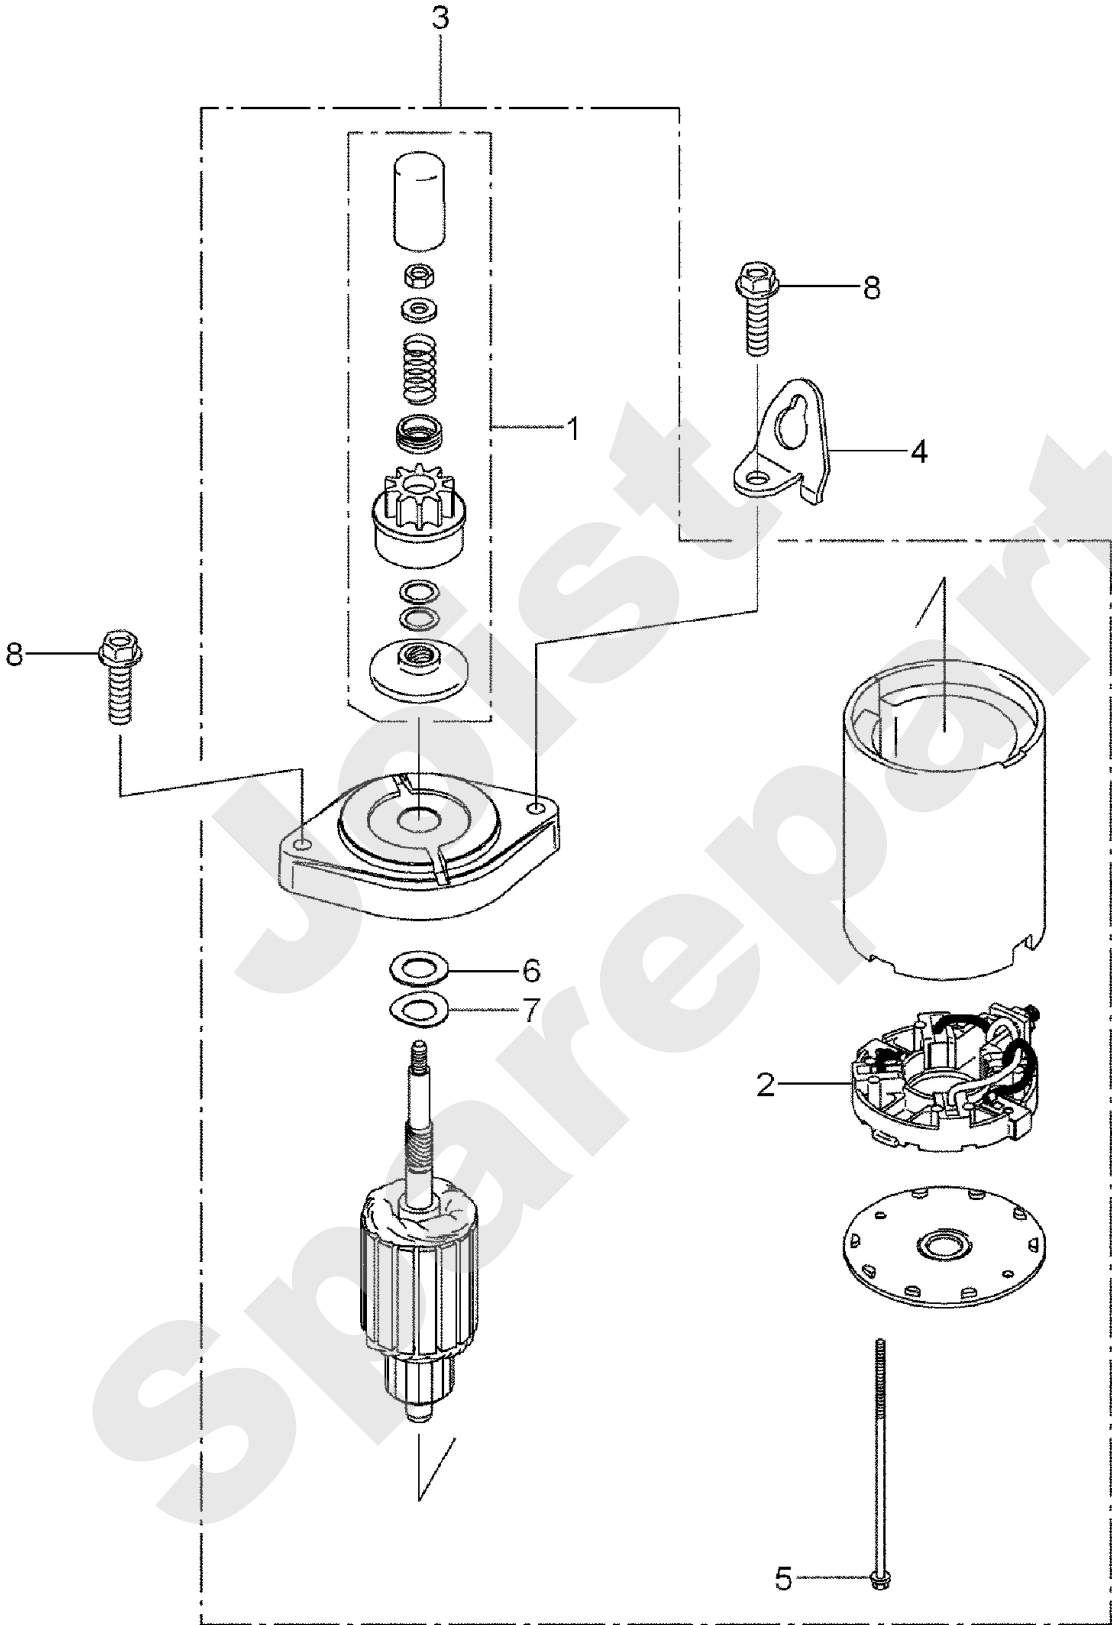

KAWASAKI
FS481V

PL01992

10/2012

Meilenstein	Teil-Code	Bezeichnung	Menge
1	15280	ZAHNRÄDER SATZ	1
2	18181	KOHLBÜRSTE	1
3	15313	ANLASSER	1
4	15348	HACKEN	1
5	18360	ANLASSER SCHRAUBE	1
6	15518	SCHEIBE	1
7	15519	SCHEIBE	1
8	15691	SCHRAUBE	1

Joist
Spareparts