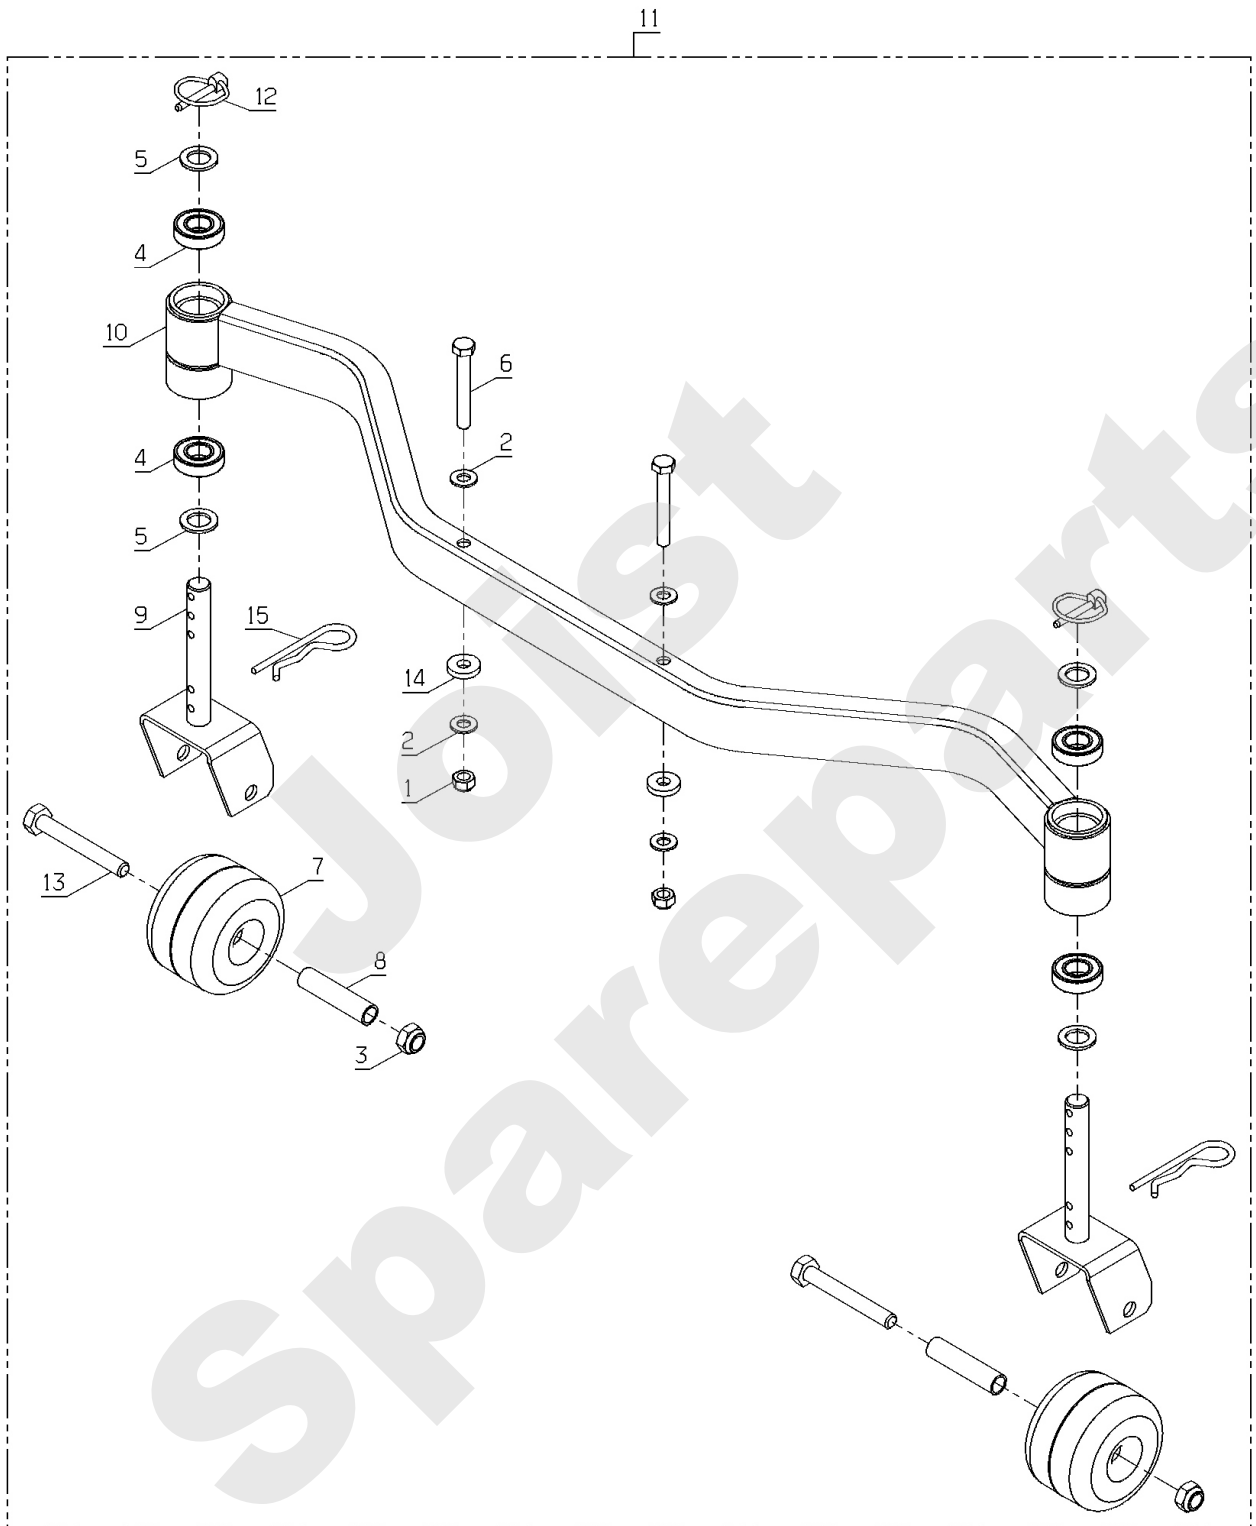

PL01531

12/2009

Meilenstein	Teil-Code	Bezeichnung	Menge
1	2021	-> 71205	1
2	7335	SCHEIBE A 8,4	1
3	9017	MUTTER HM10 DI	1
4	9022	KUGELLAGER 6002 2RS	1
5	9166	SCHEIBE 15X24X2	1
6	20513	SECHSKANTSCHRAUBE H	1
7	28123	ROLLE	1
8	28333	ROLLERBÜCHSE	1
9	28437	ROLLENGABEL	1
10	28440	VORDERROLLENROHR	1
11	28487	-> MAS80	1
12	71005	FEDERSTECKER	1
13	71032	SECHSKANTSCHRAUBE H	1
14	71126	BEILAGSCHEIBE 8.4 D	1
15	71228	BETA SPLINTE 4	1