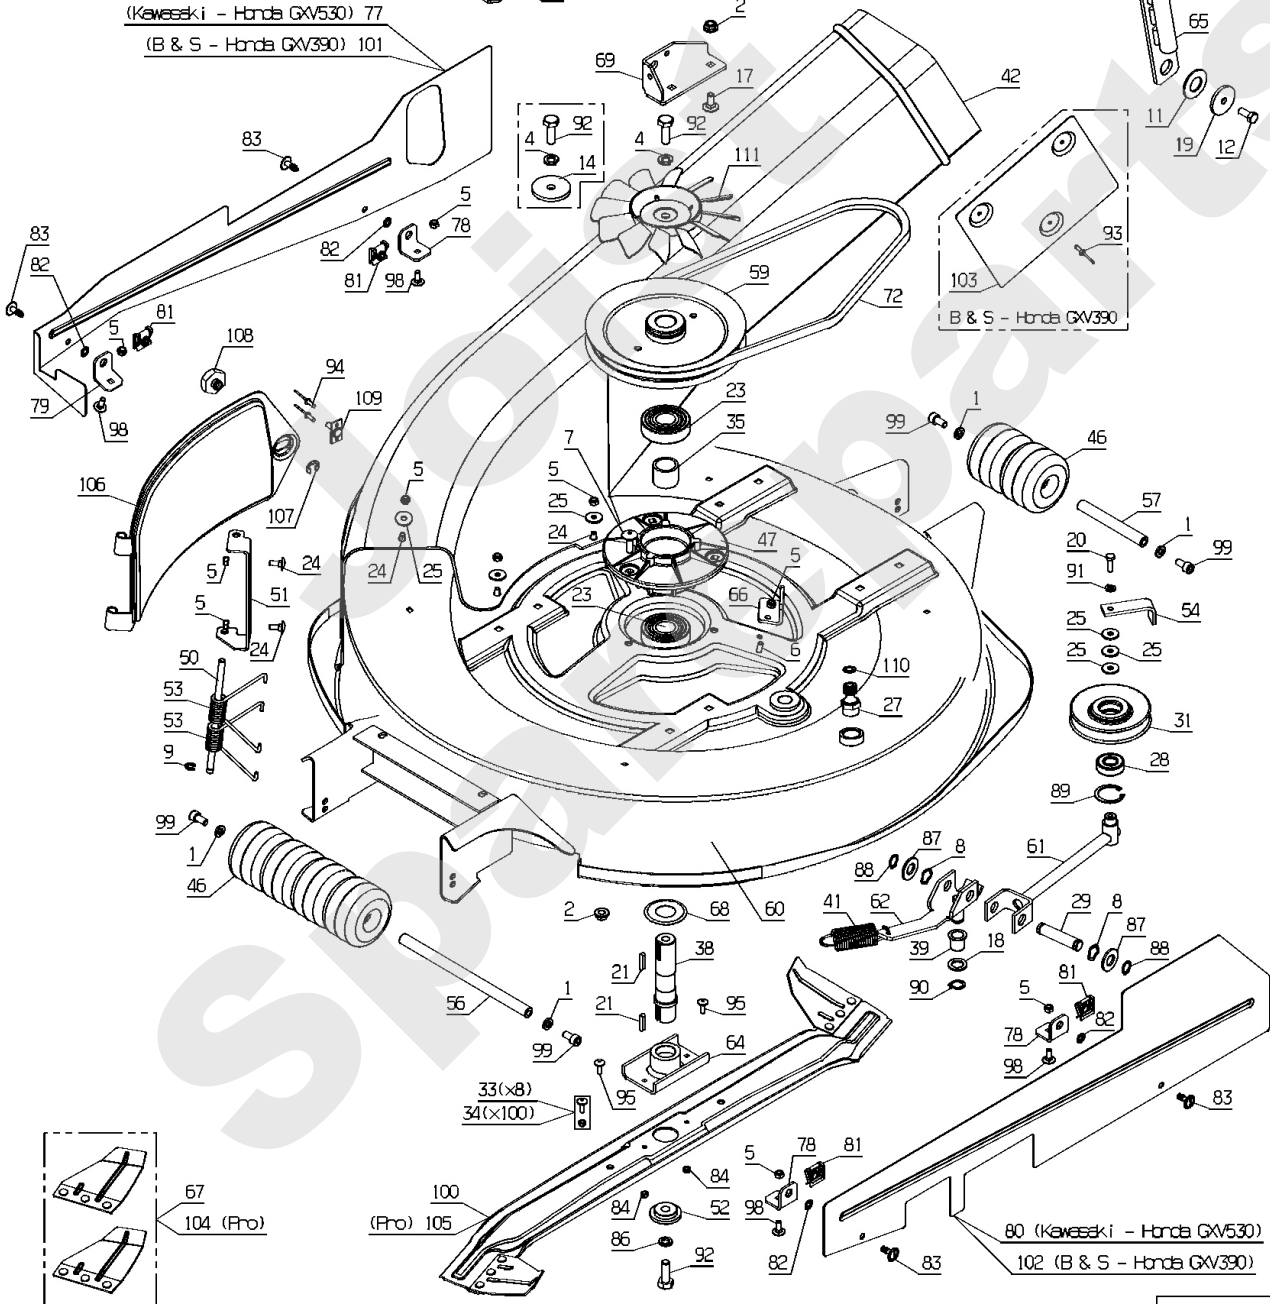

PL01503

155082 → 161214

(Kawasaki - Honda GX530) 77
(B & S - Honda GX390) 101

B & S - Honda GX390

80 (Kawasaki - Honda GX530)
102 (B & S - Honda GX390)

Meilenstein	Teil-Code	Bezeichnung	Menge
1	2017	-> 71343	1
2	27507	-> 71205	1
3	2235	SCHEIBE A 6.4	1
4	2244	-> 71052	1
5	5232	-> 71201	1
6	5334	-> 37997	1
7	5347	SCHRAUBE M8X25	1
8	5411	SCHEIBE	1
9	5602	RING TRUARC	1
11	7330	RING	1
12	7334	-> 71413	1
14	7341	SCHEIBE 10,3X49X5	1
15	9017	MUTTER HM10 DI	1
16	9061	SCHRAUBE 8X30	1
17	9071	SCHRAUBE M8X20	1
18	9166	SCHEIBE 15X24X2	1
19	20021	SCHEIBE 8,5X40X4	1
20	20507	SECHSKANT.HM 6X20	1
21	20602	KEIL 5X5X25	1
22	21525	STOPMUTTER HM4	1
23	21553	KUGELLAGER 6305-2RS	1
24	21608	SCHRAUBE M6X16	1
25	22029	BEILAGSCHEIBE B 6,5	1
26	22456	SCHRAUBE 6X40	1
27	39084	SCHLAUCH KOPPER1/2"	1
28	25112	KUGELLAGER 6202	1
29	25126	SPANNARM BOLZEN	1
30	25425	AUSGLEICHSFEDER	1
31	25509	SPANNSCHEIBE P 90	1
32	25711	FUEHRUNGLAGER	1
33	26157	ABSCHERSCHRAUBE 8ST	1
34	26357	100 ABSCHERSCHRAUBE	1
35	28020	WELLENLAGERHÜLZE	1

Meilenstein	Teil-Code	Bezeichnung	Menge
36	28040	ANSCHLAG HÖHENVERST	1
37	28047	KUGELGELENK M10	1
38	28062	MESSERWELLE	1
39	28070	BÜCHSE 15/17/20	1
40	28075	FEDERSTECKER &KETTE	1
41	28076	SPANNFEDER	1
42	39469	AUSWURF KANAL	1
43	28113	ZWISCHENBOLZEN	1
44	28118	GRIFF	1
45	28119	STEUERGESTÄNGE	1
46	28123	ROLLE	1
47	28171	WELLENLAGER	1
48	28208	ACHSE	1
49	28230	SCHAUKLAPPE	1
50	28231	ACHSE	1
51	28233	BLECHSCHARNIER	1
52	28238	MESSERSCHEIBE	1
53	28245	SCHAUKLAPPEFEDER	1
54	28284	RIEMEN FUEHRER	1
55	28288	SCHAUKLAPPEGRIFF	1
56	28315	ACHSE VORDERROLLE	1
57	28316	ACHSE HINTERROLLE	1
58	28386	DEFLEKTOR FÜHRUNG	1
59	28391	SCHEIBE D.190/D.206	1
60	28405	HAUBE NACKT	1
61	28410	-> 50870	1
62	28411	SPANNERGABEL	1
63	28419	VORD.SCHWINGGABEL	1
64	28420	MESSERFLANSCH	1
65	28429	HÖHENVERST.HEBEL	1
66	28448	ANSCHLAG	1
67	28489	MESSERFLÜGEL KIT	1
68	28530	SCHUTZSCHEIBE	1