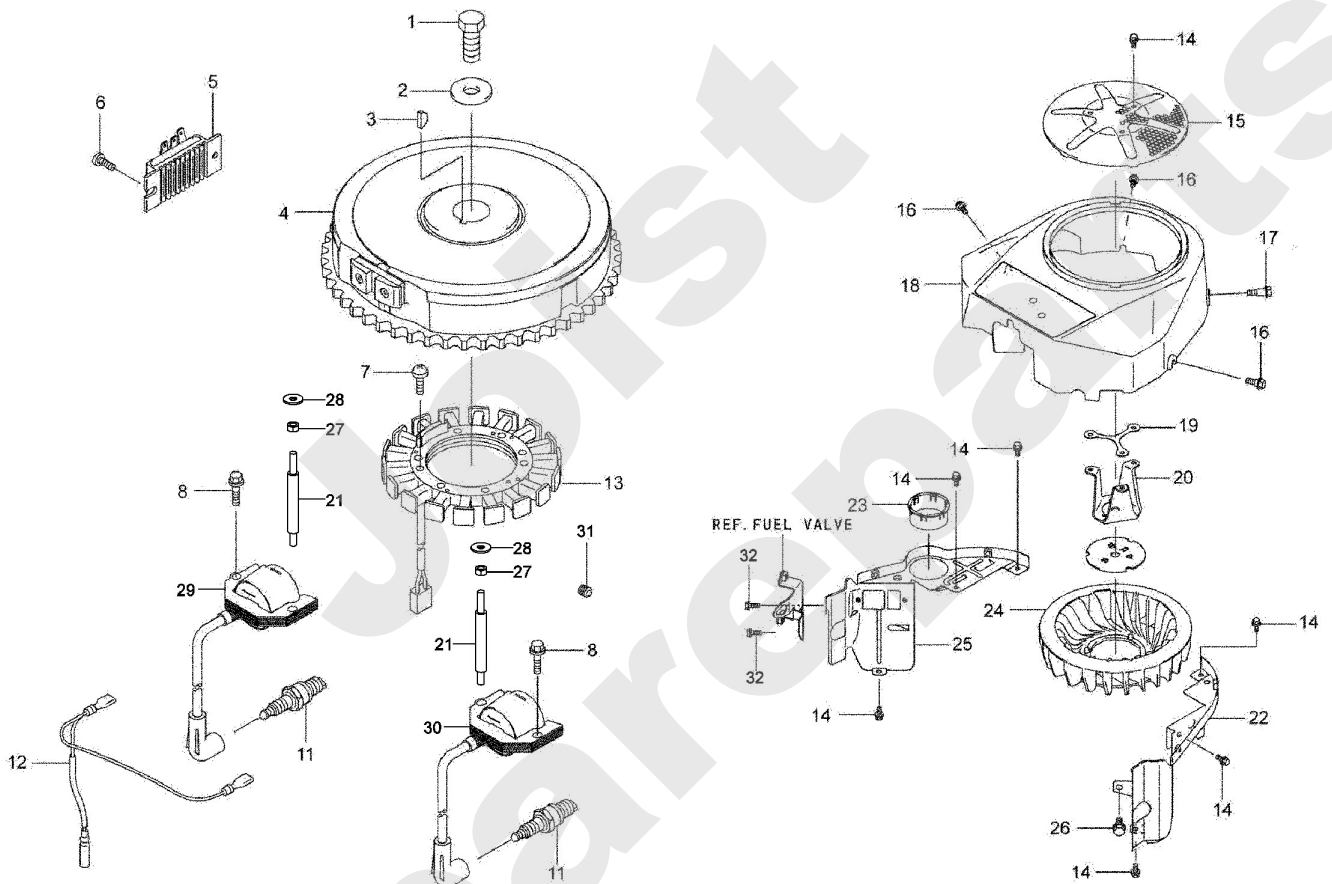

KAWASAKI
FH430V

479.01

11/2011

Meilenstein	Teil-Code	Bezeichnung	Menge
1	18247	SCHRAUBE	1
2	18260	SCHEIBE	1
3	18209	KEIL	1
4	18187	LÜFTERRAD	1
5	18182	REGLER	1
6	15604	SCHRAUBE	1
7	18189	SCHRAUBE	1
8	15276	SCHRAUBE 6X20	1
9	18185	-> 18264	1
10	18186	-> 18265	1
11	18116	ZÜNDKERZE	1
12	18192	KABELBAUM	1
13	18210	LICHTMASCHINE	1
14	17726	SCHRAUBE	1
15	18163	SCHTZZGITTER	1
16	18249	SCHRAUBE	1
17	18250	SCHRAUBE	1
18	18213	MOTORGEHÄUSE	1
19	18223	HÜLSE	1
20	18191	HALTERUNG	1
21	18263	STIFTBOLZEN	1
22	18202	SEITENVERKLEID.2	1
23	18166	VERKLEIDUNG	1
24	18211	VENTILATOR	1
25	18203	SEITENVERKLEID.1	1
26	18148	SCHRAUBE	1
27	1557	MUTTER HM 6 DIN 934	1
28	21270	SCHEIBE 6,4	1
29	18264	SPULE	1
30	18265	SPULE	1
31	15471	STOPFEN	1
32	15840	SCHRAUBE	1