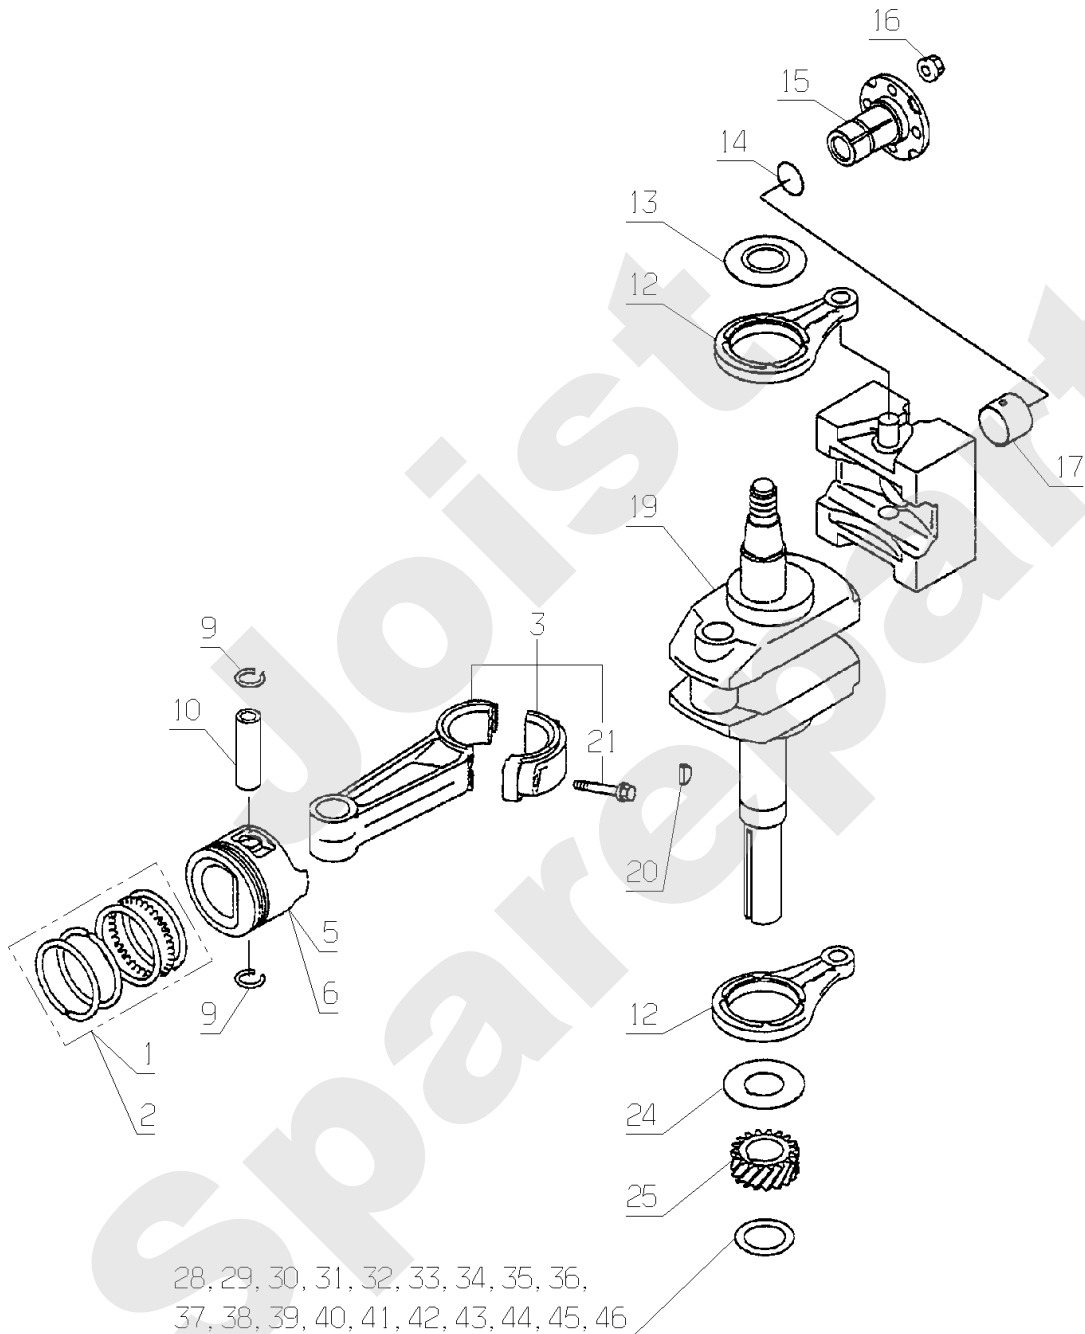

KAWASAKI
FC420V

472.01

MKHE - AK85

02-2005

Meilenstein	Teil-Code	Bezeichnung	Menge
1	15890	KOLBENRINGE	1
2	15891	KOLBENRINGE 0,5	1
3	15892	PLEUELSTANGE	1
5	15894	KOLBEN	1
6	15895	KOLBEN 0,5	1
9	17545	ACHSENRING	1
10	15898	KOLBENACHSE	1
12	15886	PLEUEL	1
13	15643	DISTANZHUELSE	1
14	15687	DICHTUNGSRING	1
15	17536	FÜHRUNG GEGENGEWICH	1
16	15646	MUTTER	1
17	15896	BÜCHSE	1
19	15899	KURBELWELLE	1
20	15650	KEIL	1
21	15651	SCHRAUBE	1
24	15654	DISTANZSCHEIBE	1
25	15655	SPIRALZAHNRAD	1
28	15656	EINSTELLSCHEIBE 1,1	1
29	15866	EINSTELLSCHEIBE 1,2	1
30	15867	EINSTELLSCHEIBE 1,2	1
31	15868	EINSTELLSCHEIBE 1,2	1
32	15869	EINSTELLSCHEIBE 1,3	1
33	15870	EINSTELLSCHEIBE 1,3	1
34	15871	EINSTELLSCHEIBE 1,39	1
35	15872	EINSTELLSCHEIBE 1,4	1
36	15873	EINSTELLSCHEIBE 1,4	1
37	15874	EINSTELLSCHEIBE 1,4	1
38	15875	EINSTELLSCHEIBE 1,5	1
39	15876	EINSTELLSCHEIBE 1,5	1
40	15877	EINSTELLSCHEIBE 1,6	1
41	15878	EINSTELLSCHEIBE 1,6	1
42	15879	EINSTELLSCHEIBE 1,6	1