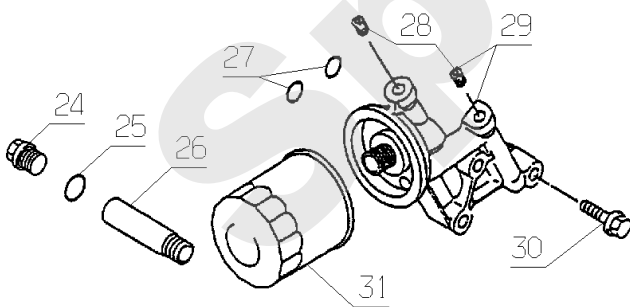

MKHE - AK85

02-2005