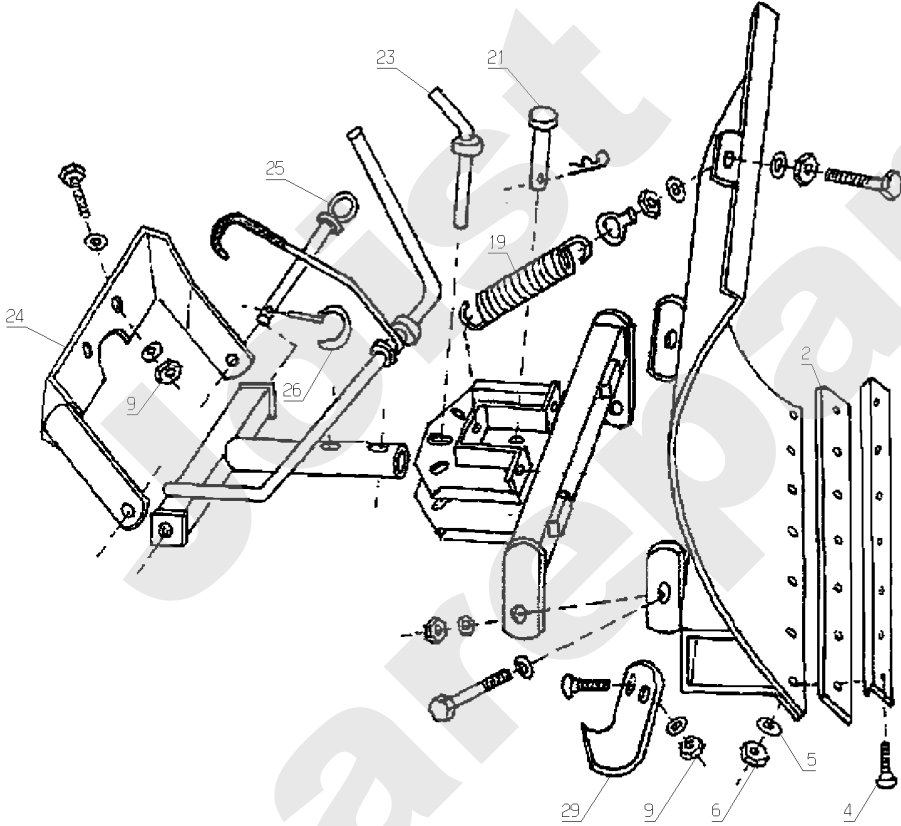

MV80

131.01

11/2006

Meilenstein	Teil-Code	Bezeichnung	Menge
2	30553	GUMMILEISTE 1,00M	1
4	71251	SCHRAUBE M10X35	1
5	9009	SCHEIBE.11X32X4	1
6	9017	MUTTER HM10 DI	1
9	30633	MUTTER	1
19	30565	FEDER	1
21	25469	BOLZEN	1
23	25470	BOLZEN	1
24	28344	MV80 RAHMEN	1
25	28360	EINHÄNGUNGSWELLE	1
26	28361	CLIP SPLINTE	1
29	30557	KUFE	1

Joist
Spareparts