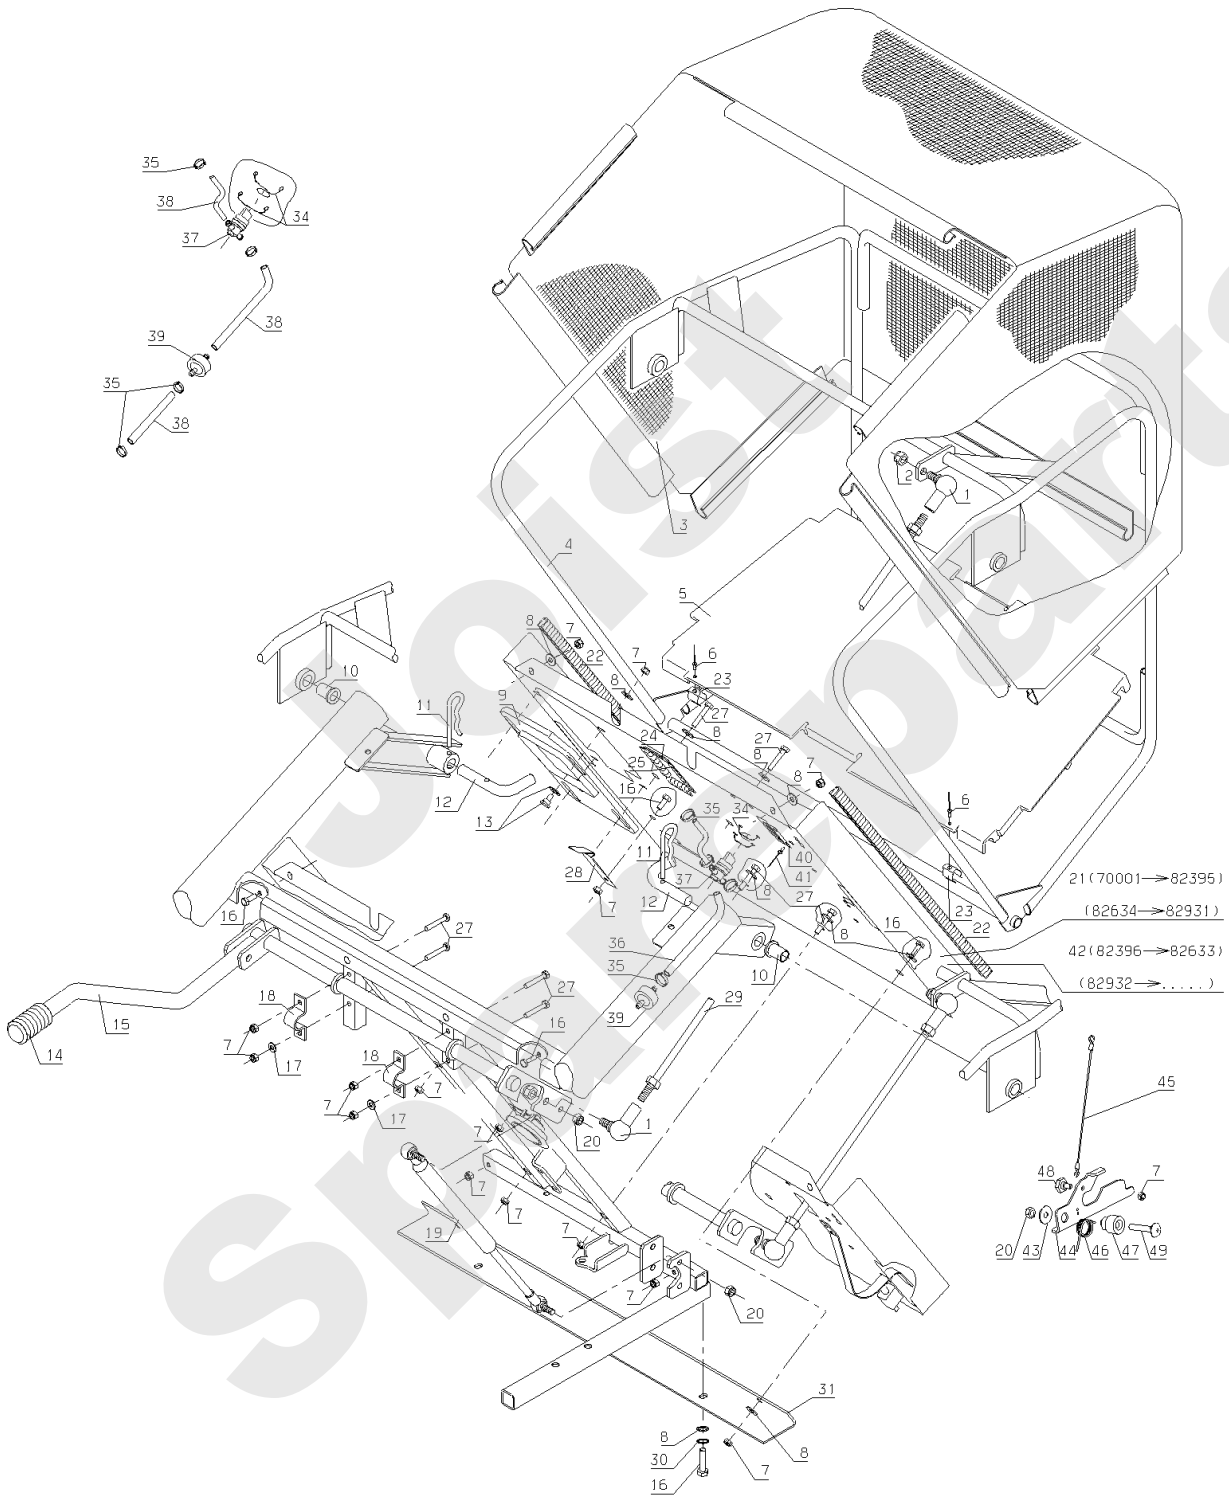

MBHE-MHHE-MKHE

110.01

11/2007

Meilenstein	Teil-Code	Bezeichnung	Menge
1	28047	KUGELGELENK M10	1
2	9017	MUTTER HM10 DI	1
3	28087	KORBGEWEBE	1
4	28408	KORBRAHMEN	1
5	28095	KORBBODEN	1
6	71241	NIETE 4,8X10,5	1
7	5232	-> 71201	1
8	21270	SCHEIBE 6,4	1
9	28568	KANAL FÜHRUNG	1
10	28070	BÜCHSE 15/17/20	1
11	71228	BETA SPLINTE 4	1
12	28082	KORBDREHZAPFEN	1
13	28137	FÜHRUNGSZAPFEN	1
14	28118	GRIFF	1
15	28409	HEBEL	1
16	5334	-> 37997	1
17	2235	SCHEIBE A 6.4	1
18	25711	FUEHRUNGLAGER	1
19	28130	-> 51458	1
20	2021	-> 71205	1
21	28295	HINTERE PLATE	1
22	28254	SCHUTZHÜLLE 690MM	1
23	25886	KLEMME 17/20	1
24	28252	SCHUTZHÜLLE 55MM	1
25	28253	SCHUTZHÜLLE 115MM	1
27	22456	SCHRAUBE 6X40	1
28	40016	RIEGEL	1
29	28168	STANGE	1
30	2233	-> 71049	1
31	28362	PLATTEVERSTÄRCK.96	1
34	5202	RILSAN KLAMER	1
35	28323	RING	1
36	30281	BENZINSCHLAUCH 1400	1