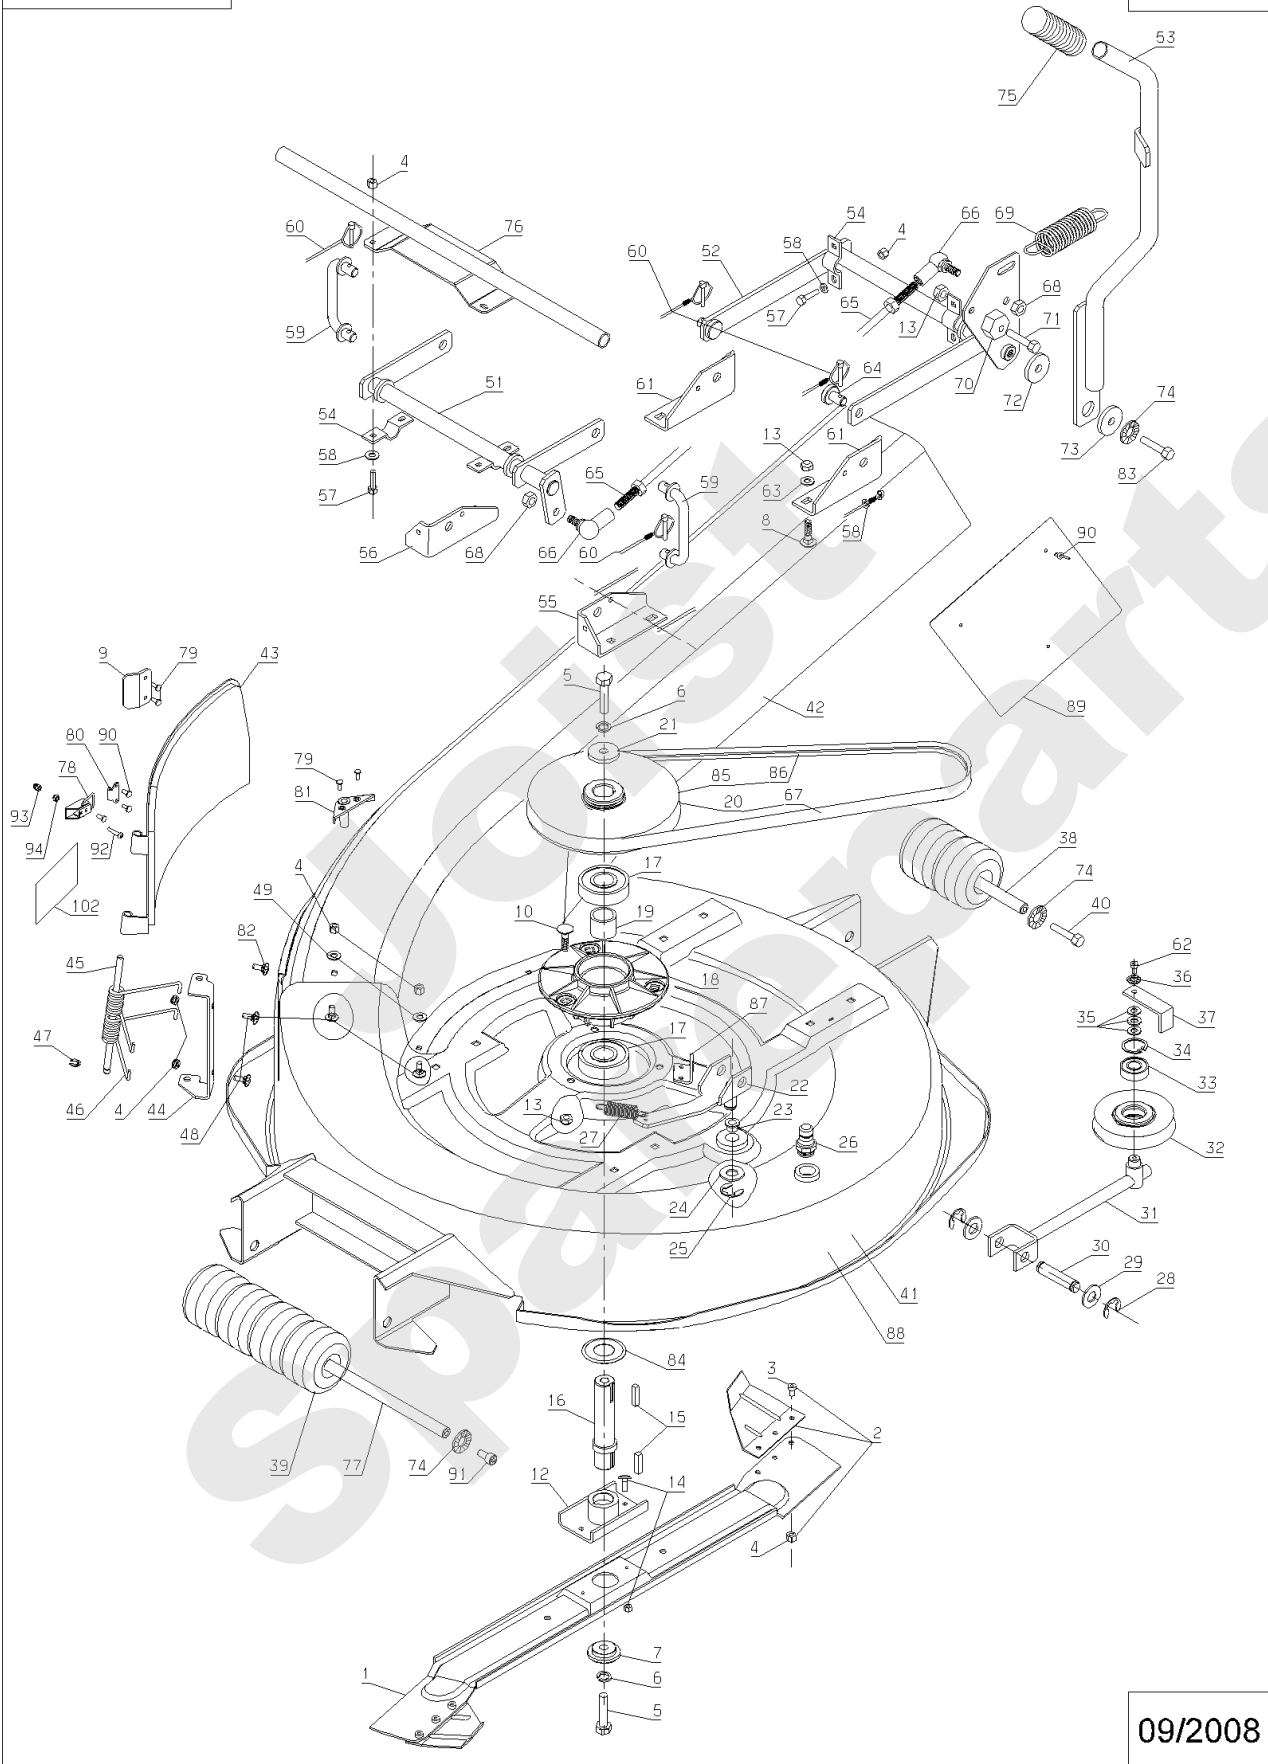

MBHE - MHHE - MKHE

105.01

09/2008

Meilenstein	Teil-Code	Bezeichnung	Menge
1	MZ80E	MZ80E	1
2	28489	MESSERFLÜGEL KIT	1
3	71196	FLÜGELSCHRAUBE 6X12	1
4	5232	-> 71201	1
5	71110	SECHSKANTSCHRAUBE H	1
6	2244	-> 71052	1
7	28238	MESSERSCHEIBE	1
8	9071	SCHRAUBE M8X20	1
9	28288	SCHAUKLAPPEGRIFF	1
10	5347	SCHRAUBE M8X25	1
12	28420	MESSERFLANSCH	1
13	2021	-> 71205	1
14	26157	ABSCHERSCHRAUBE 8ST	1
15	20602	KEIL 5X5X25	1
16	28062	MESSERWELLE	1
17	21553	KUGELLAGER 6305-2RS	1
18	28171	WELLENLAGER	1
19	28020	WELLENLAGERHÜLZE	1
20	28133	SCHEIBE D.175/D.190	1
21	7341	SCHEIBE 10,3X49X5	1
22	28411	SPANNERGABEL	1
23	28070	BÜCHSE 15/17/20	1
24	9166	SCHEIBE 15X24X2	1
25	71047	SEEGERING 15X1	1
26	25019	-> 28762 + 39084	1
27	28076	SPANNFEDER	1
28	71036	SEEGERING 14X1 DIN	1
29	71034	SCHEIBE M14 U NFE 2	1
30	25126	SPANNARM BOLZEN	1
31	28410	-> 50870	1
32	25509	SPANNSCHEIBE P 90	1
33	25112	KUGELLAGER 6202	1
34	71039	SEEGERING 35X1.5	1