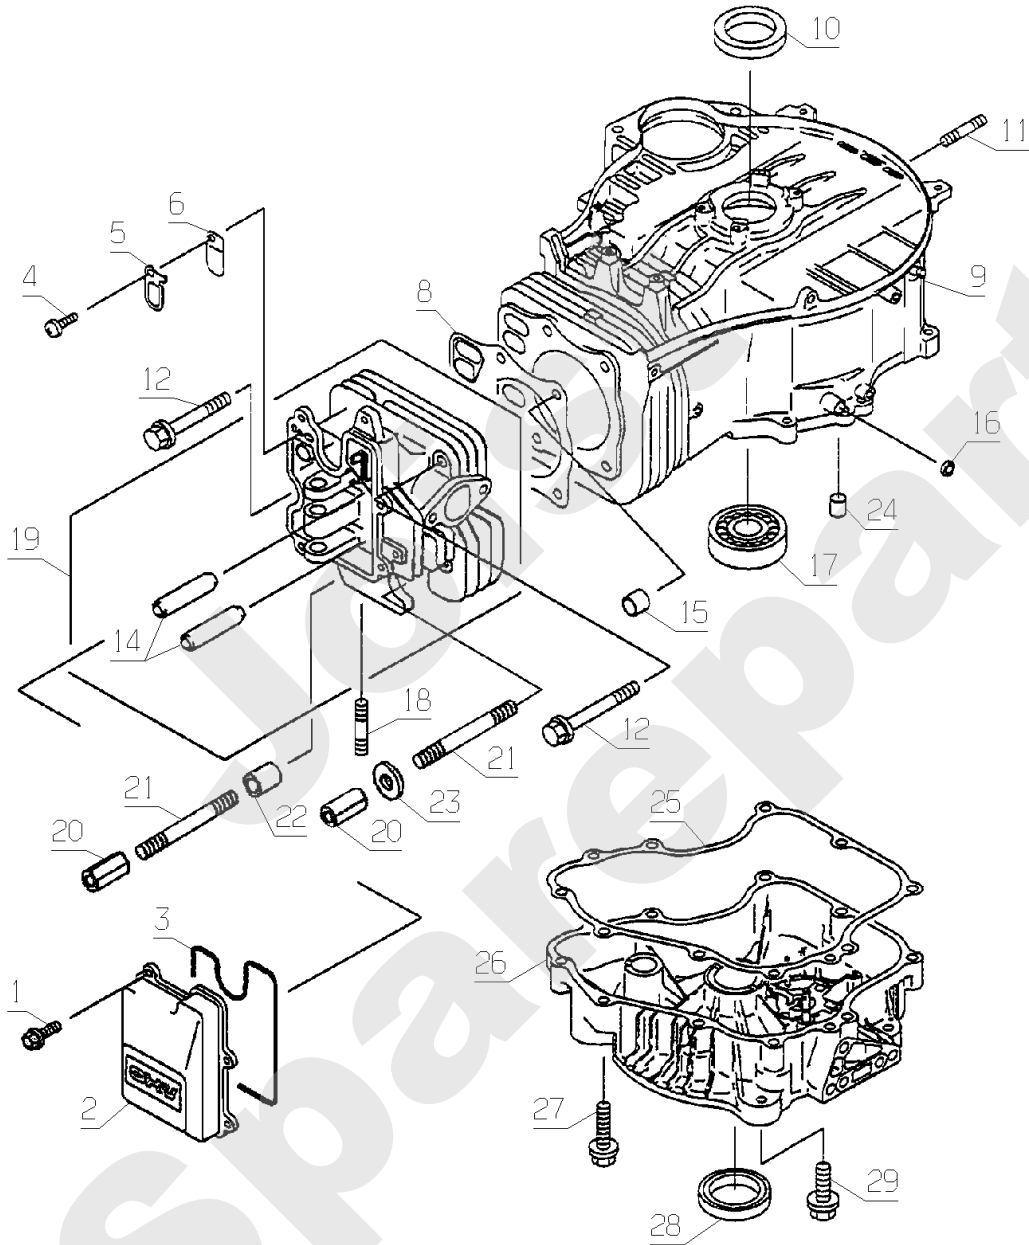

KAWASAKI
FC420V

470.01

MKHE - AK85

02-2005

Meilenstein	Teil-Code	Bezeichnung	Menge
1	15601	SCHRAUBE	1
2	15602	ZYLINDERKOPFABDECKU	1
3	15603	DICHTUNG	1
4	15604	SCHRAUBE	1
5	15605	PLATTE	1
6	15606	VENTILSCHEIBE	1
8	15608	ZYLINDERKOPFDICHTUN	1
9	15609	MOTORGEHÄUSE	1
10	15610	DICHTUNG	1
11	15611	STIFTSCHRAUBE	1
12	15612	SCHRAUBE	1
14	15950	VENTILFÜHRUNG	1
15	15615	ZENTRIERSTIFT	1
16	15616	DICHTUNG	1
17	15617	KUGELLAGER	1
18	15888	GEWINDESTIFT	1
19	15951	ZYLINDERKOPF KPLT	1
20	15620	MUTTER	1
21	15618	GEWINDESTIFT	1
22	15621	DISTANZHUELSE	1
23	15622	SCHEIBE	1
24	15623	ZENTRIERPUNKT	1
25	15624	DICHTUNG	1
26	15625	6"WANNE	1
27	15626	SCHRAUBE	1
28	15889	DICHTUNG	1
29	15628	SCHRAUBE	1