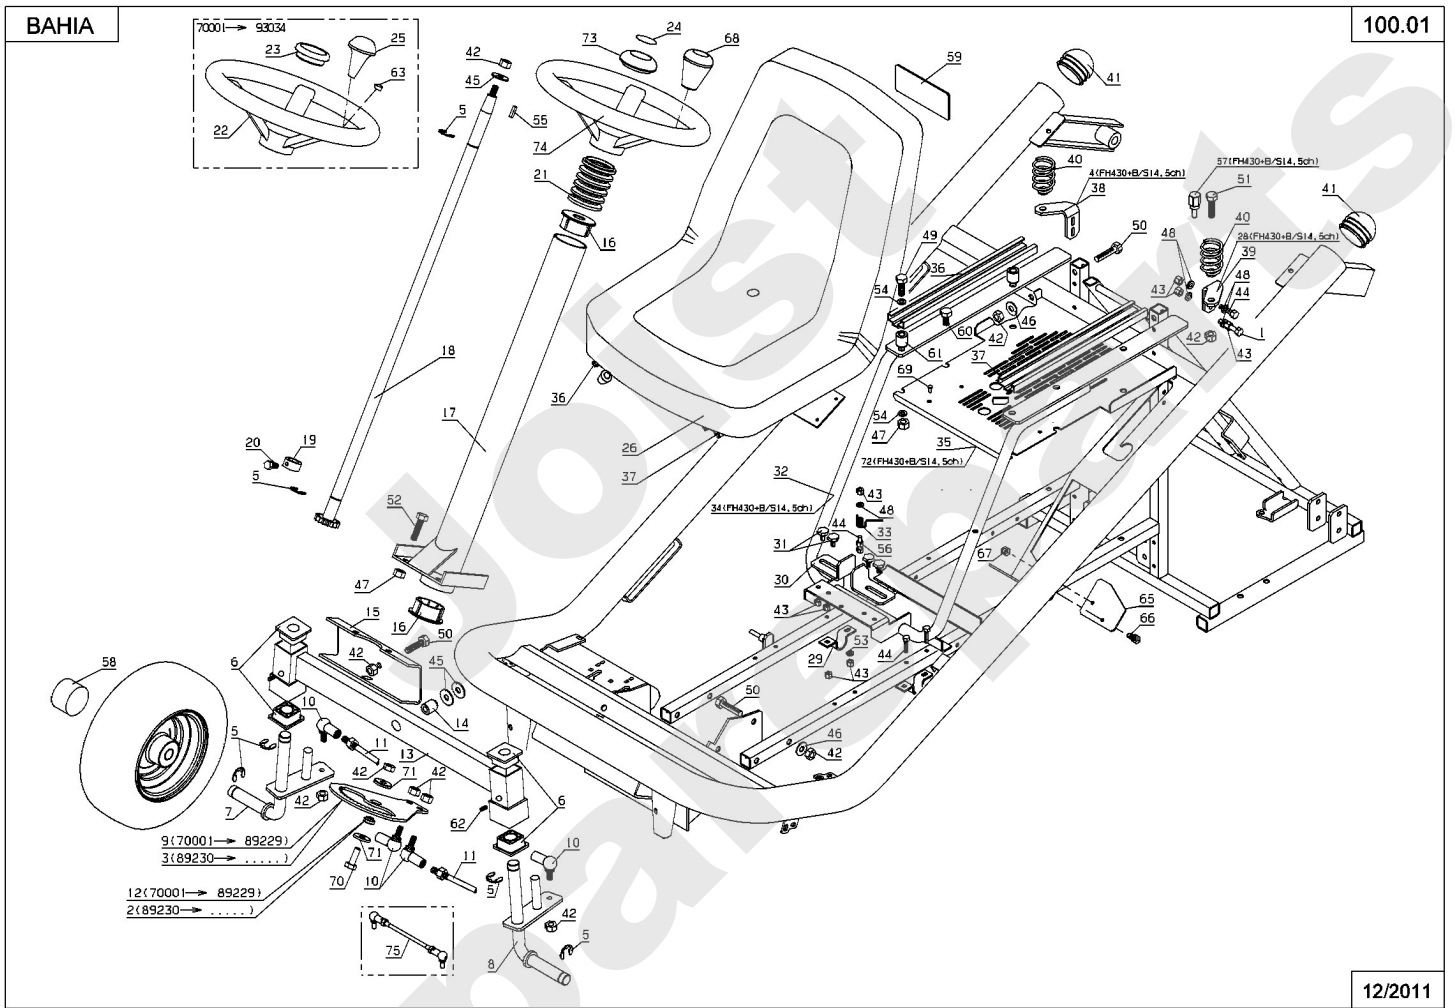

Meilenstein	Teil-Code	Bezeichnung	Menge
1	71288	SCHAUBE HM6X60 8.8	1
2	28608	BÜCHSE	1
3	28609	STEUERZAHNRAD	1
4	28598	HINT.RECHT.SITZHALT	1
5	1513	SEEGERING 15	1
6	28024	BÜCHSE	1
7	28401	SPURGELENK RECHTS	1
8	28402	SPURGELENK LINKS	1
9	28201	LENKKRANZKIT	1
10	28047	KUGELGELENK M10	1
11	28105	-> 28536	1
12	28114	LENKKRANZHÜLZE	1
13	28403	VORDERACHSE	1
14	28025	VORDERACHSEHÜLZE	1
15	28028	LENKKRANZUNTERLAGE	1
16	28111	BÜCHSE	1
17	28300	LENKSAÜLEROHR	1
18	28430	LENKSÄULE	1
19	25728	ANSCHLAGSCHEIBE	1
20	5334	-> 37997	1
21	28110	SCHUTZBALG	1
22	28033	-> 29900 + 29978	1
23	28155	LENKRADKAPPE	1
24	13244	-> 25330	1
25	28251	HOBELKNOPF	1
26	28051	-> 38057	1
27	28573	RAMEN GRÜN	1
28	28599	HINT.LK.SITZHALTER.	1
29	25711	FUEHRUNGLAGER	1
30	28205	SITZVERRIEGLUNG	1
31	28137	FÜHRUNGZAPFEN	1
32	28414	SITZHALTERUNG	1
33	28206	VERRIEGLUNGSFEDER	1