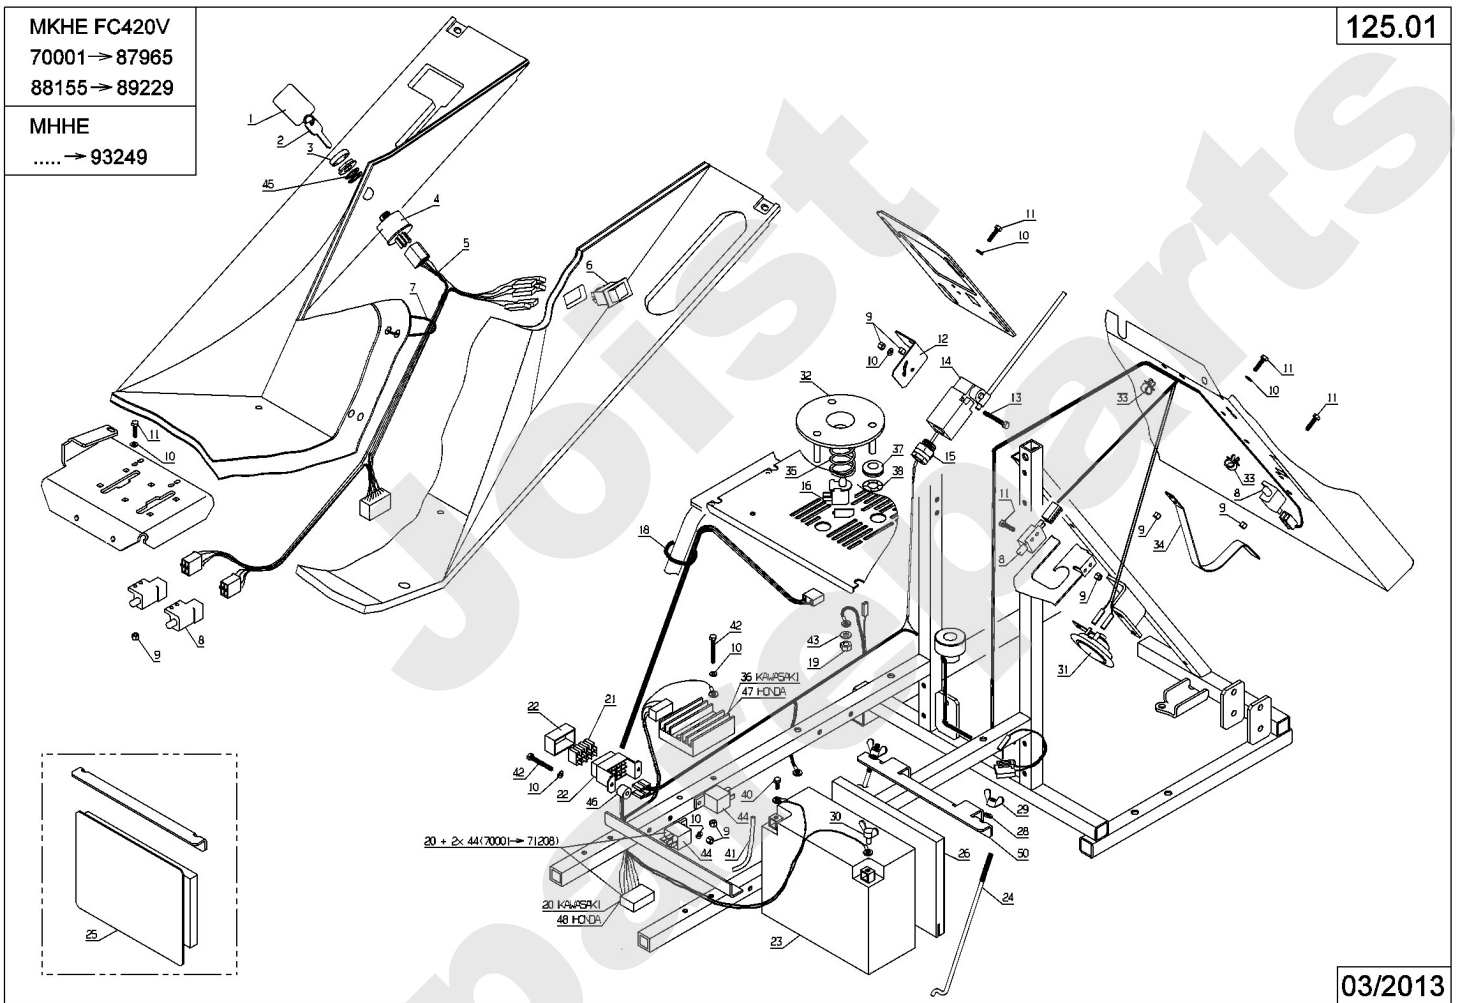

Meilenstein	Teil-Code	Bezeichnung	Menge
1	28310	SCHLÜSSELANHÄNGER	1
2	28388	ZÜNDSCHLÜSSEL	1
3	28382	VERZIERT.ZÜNDSCHLOS	1
4	28384	ZÜNDSCHLOSS	1
5	28291	KABELBAUM VORNE 96	1
6	28063	-> 52494	1
7	5202	RILSAN KLAMER	1
8	28159	SCHALTER	1
9	1607	-> 37561	1
10	20564	SCHEIBE 5,5	1
11	2009	SCHRAUBE M5 X 16	1
12	28211	HALTERUNG BUZZERSCH	1
13	5399	SCHRAUBE M5X40	1
14	28210	BUZZER SCHALTER	1
15	29789	KABELSTOPFBÜCHSE	1
16	28106	SITZSCHALTER	1
17	28081	KLAMMER 12,8MM	1
18	21119	RING 260 MM	1
19	15849	MUTTER	1
20	28449	KABELB.KAWA 97	1
21	25824	SICHERUNG 20A 12V	1
22	25803	SICHERUNGSTRAEGER	1
23	28326	-> 52101	1
24	28164	BEFESTIGUNGSTANGE	1
25	28244	BATTERIESCHUTZ	1
26	28015	BATTERIEWÄRMESCHUTZ	1
28	21270	SCHEIBE 6,4	1
29	1504	FLUGELMUTTER	1
30	71236	FLÜGELSCH.M6X12	1
31	28209	HUPE	1
32	28279	TELLER	1
33	28081	KLAMMER 12,8MM	1
34	28073	KORBSCHALTER PLÄTTC	1