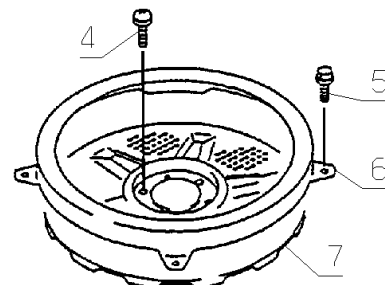

KAWASAKI
FC420V

478.01

AK85

MKHE

MKHE - AK85

02-2005

Meilenstein	Teil-Code	Bezeichnung	Menge
1	17726	SCHRAUBE	1
2	15707	SEITENABDECKUNG REC	1
3	15708	STIRNABDECKUNG	1
4	15709	SCHRAUBE	1
5	15696	SCHRAUBE	1
6	15711	RAHMEN	1
7	15712	GITTER	1
8	15713	SCHEIBE	1
9	15914	VENTILATOR	1
10	15917	RING	1
11	15912	MOTORHAUBE	1
12	15717	SEITENABDECKUNG LIN	1
13	15913	VERKLEIDUNG	1
14	15915	RING 6,2X7,8X5	1
16	15601	SCHRAUBE	1
17	15725	SCHRAUBE	1
18	18089	SCHUTZ GITTER	1