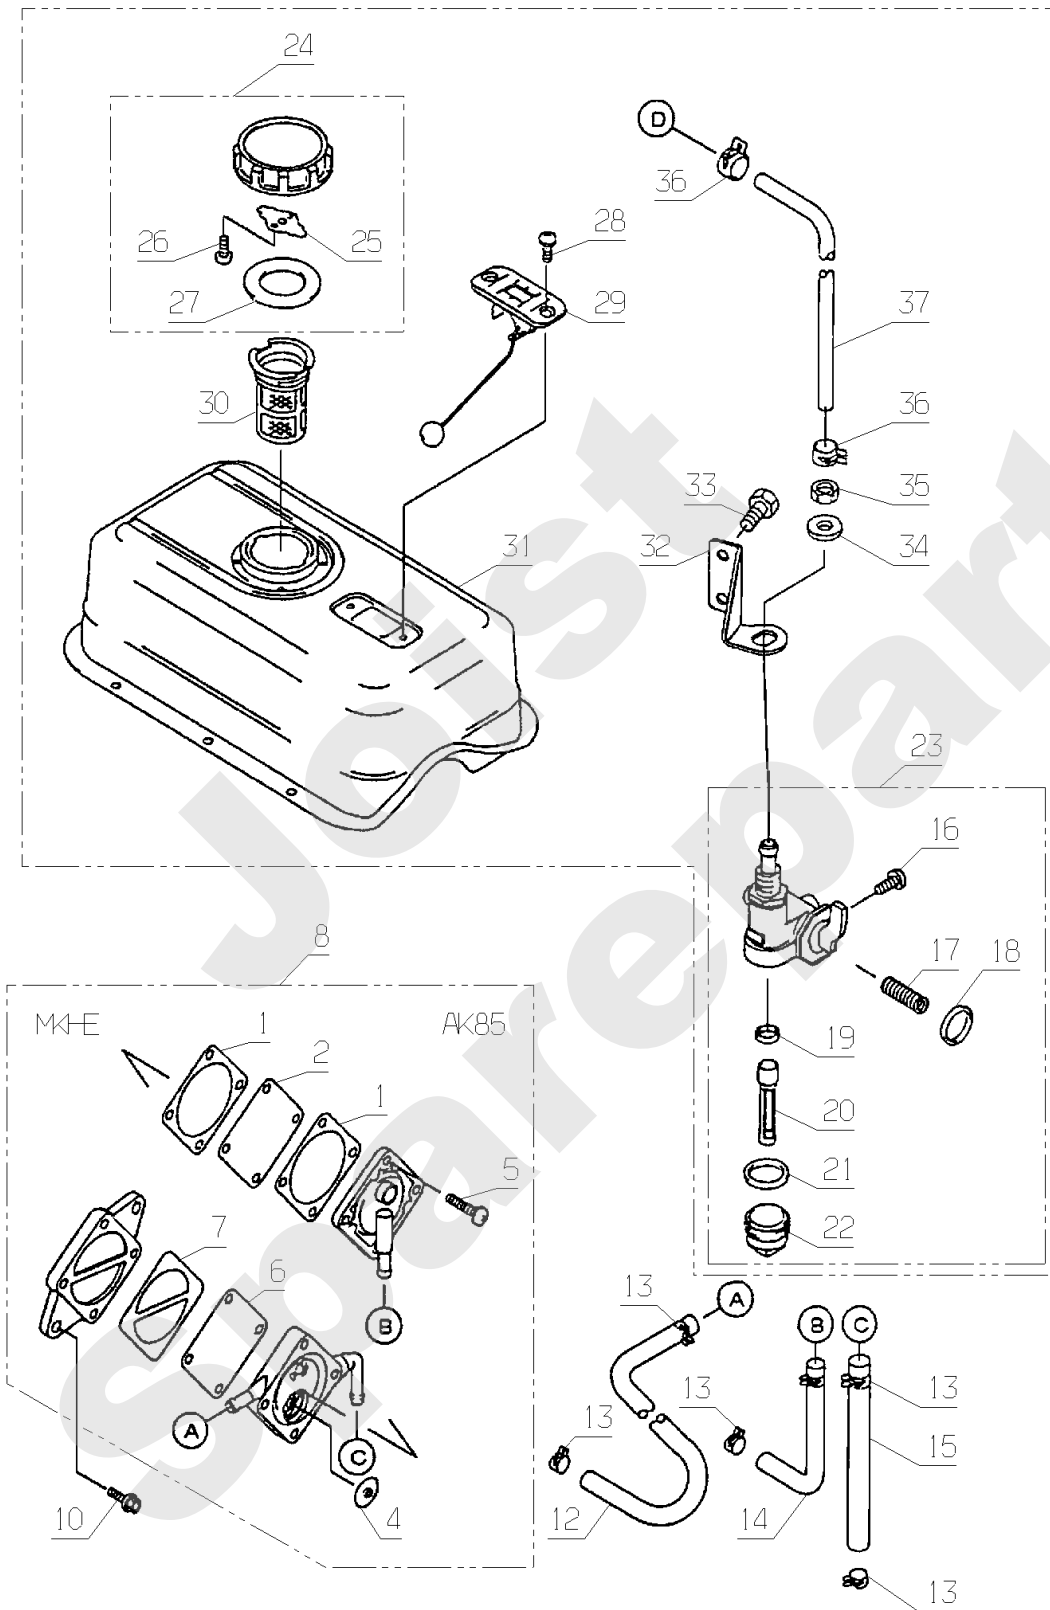

KAWASAKI
FC420V

488.01

MKHE - AK85

02-2005

Meilenstein	Teil-Code	Bezeichnung	Menge
1	15833	DICHTUNG	1
2	15832	MEMBRAN	1
4	15834	VENTIL	1
5	15835	SCHRAUBE	1
6	15836	MEMBRAN	1
7	15837	DICHTUNG	1
8	15838	BENZINPUMPE	1
10	15601	SCHRAUBE	1
12	15842	BENZINSCHLAUCH	1
13	15843	SCHLAUCHKLAMMER	1
14	15844	BENZINSCHLAUCH	1
15	15842	BENZINSCHLAUCH	1
16	17654	SCHRAUBE	1
17	17664	FEDER	1
18	17656	DICHTUNG	1
19	17657	DICHTUNG	1
20	17642	SCHMUTZFILTER	1
21	17639	DICHTUNG	1
22	17651	KAPSEL	1
23	17650	HAHN	1
24	15948	DECKEL KOMPLETT	1
25	15946	FEDER	1
26	15427	SCHRAUBE	1
27	15947	DICHTUNG	1
28	15945	SCHRAUBE	1
29	15944	TREIBST.PEGELSTAB	1
30	15943	SCHUTZFILTER	1
31	15942	BENZINTANK	1
32	18110	HALTERUNG	1
33	18100	SCHRAUBE	1
34	17667	SCHEIBE	1
35	18111	MUTTER	1
36	18112	SCHELLE	1