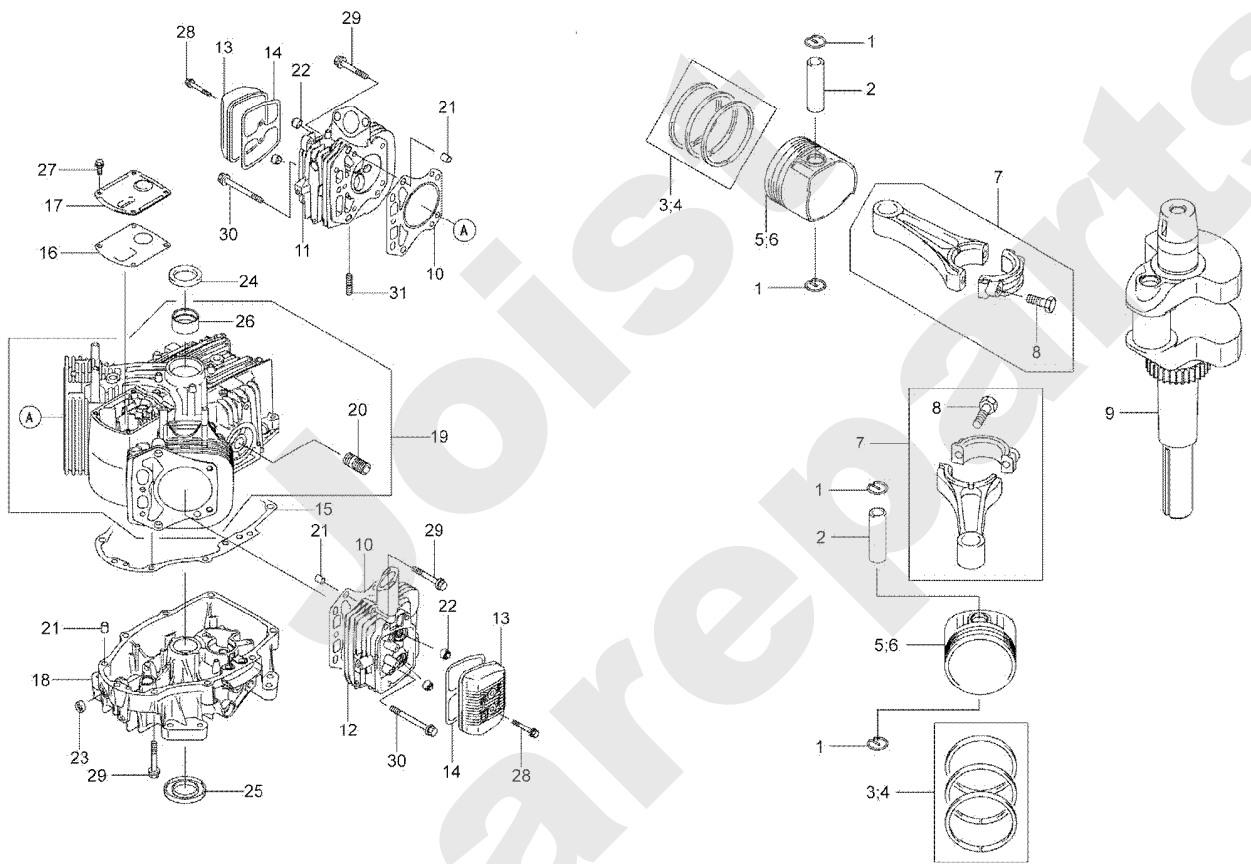

MKHE - H80

471.01

KAWASAKI
FH430V

10-2004

Meilenstein	Teil-Code	Bezeichnung	Menge
1	18225	ACHSENRING	1
2	18140	KOLBENACHSE	1
3	17743	SATZ KOLBENRINGE	1
4	18141	KOLBENRINGSATZ 0,5	1
5	18139	KOLBEN	1
6	18142	KOLBEN 0,5	1
7	18156	PLEUELSTANGE	1
8	17978	SCHRAUBE	1
9	18143	KURBELWELLE	1
10	18117	ZYL.KOPFDICHTUNG	1
11	18118	CYLINDERKOPF 1	1
12	18119	ZYLINDERKOPF 2	1
13	18123	ZYLINDERKOPFABD.	1
14	18125	DICHTUNG	1
15	18128	DICHTUNG	1
16	18129	DICHTUNG	1
17	18165	DECKEL	1
18	18198	UNTERESGEHÄUSE	1
19	18207	MOTORGEHÄUSE	1
20	18214	DICHTUNG	1
21	18226	STIFT	1
22	18228	DICHTUNG 6X11X10,2	1
23	15429	DICHTUNG 8X14X5	1
24	18230	DICHTUNG 35X48X8	1
25	18231	DICHTUNG 35X62X8	1
26	18238	BÜCHSE	1
27	17726	SCHRAUBE	1
28	18147	SCHRAUBE	1
29	18149	SCHRAUBE	1
30	18150	SCHRAUBE	1
31	18180	GEWINDESTIFT	1