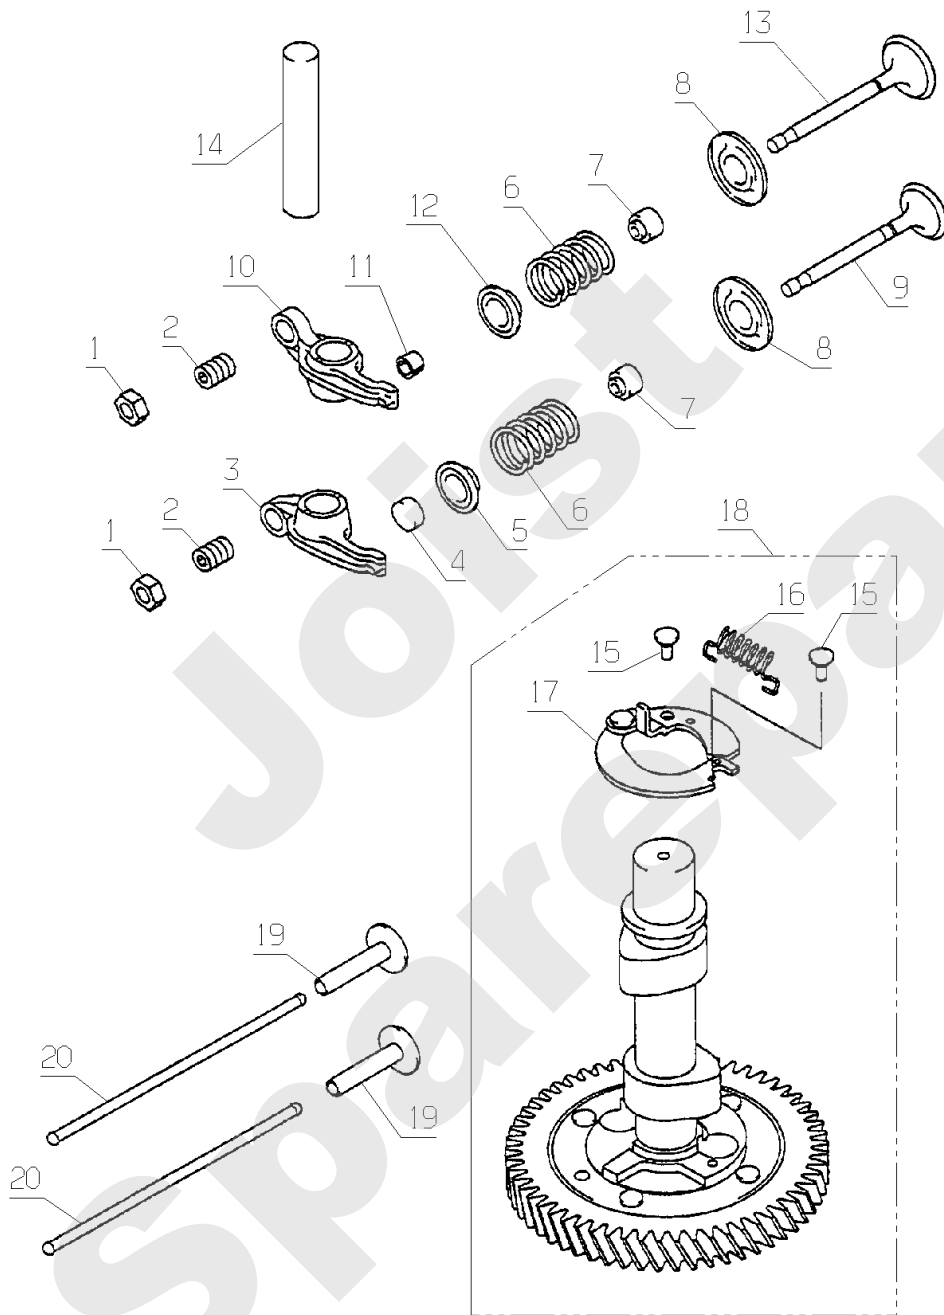

KAWASAKI
FC420V

474.01

MKHE - AK85

02-2005

Meilenstein	Teil-Code	Bezeichnung	Menge
1	15661	MUTTER	1
2	15662	SCHRAUBE	1
3	15663	KIPPEBEL	1
4	15664	SCHEIBE	1
5	15665	SCHEIBE	1
6	15901	VENTILFEDER	1
7	15904	DICHTUNG	1
8	15668	TRAGSCHEIBE	1
9	15906	ABLASSVENTIL	1
10	15670	KIPPEBEL	1
11	15671	BUNDRING	1
12	15672	SCHEIBE	1
13	15673	EINLA&VENTIL	1
14	15674	KIPPSTANGE	1
15	15675	ACHSE	1
16	15676	FEDER	1
17	15903	DECOMP. EINRICHTUNG	1
18	15949	NOCKENWELLE KPLT	1
19	15679	STÖ&EL	1
20	15680	STÖ&ELSTANGE	1