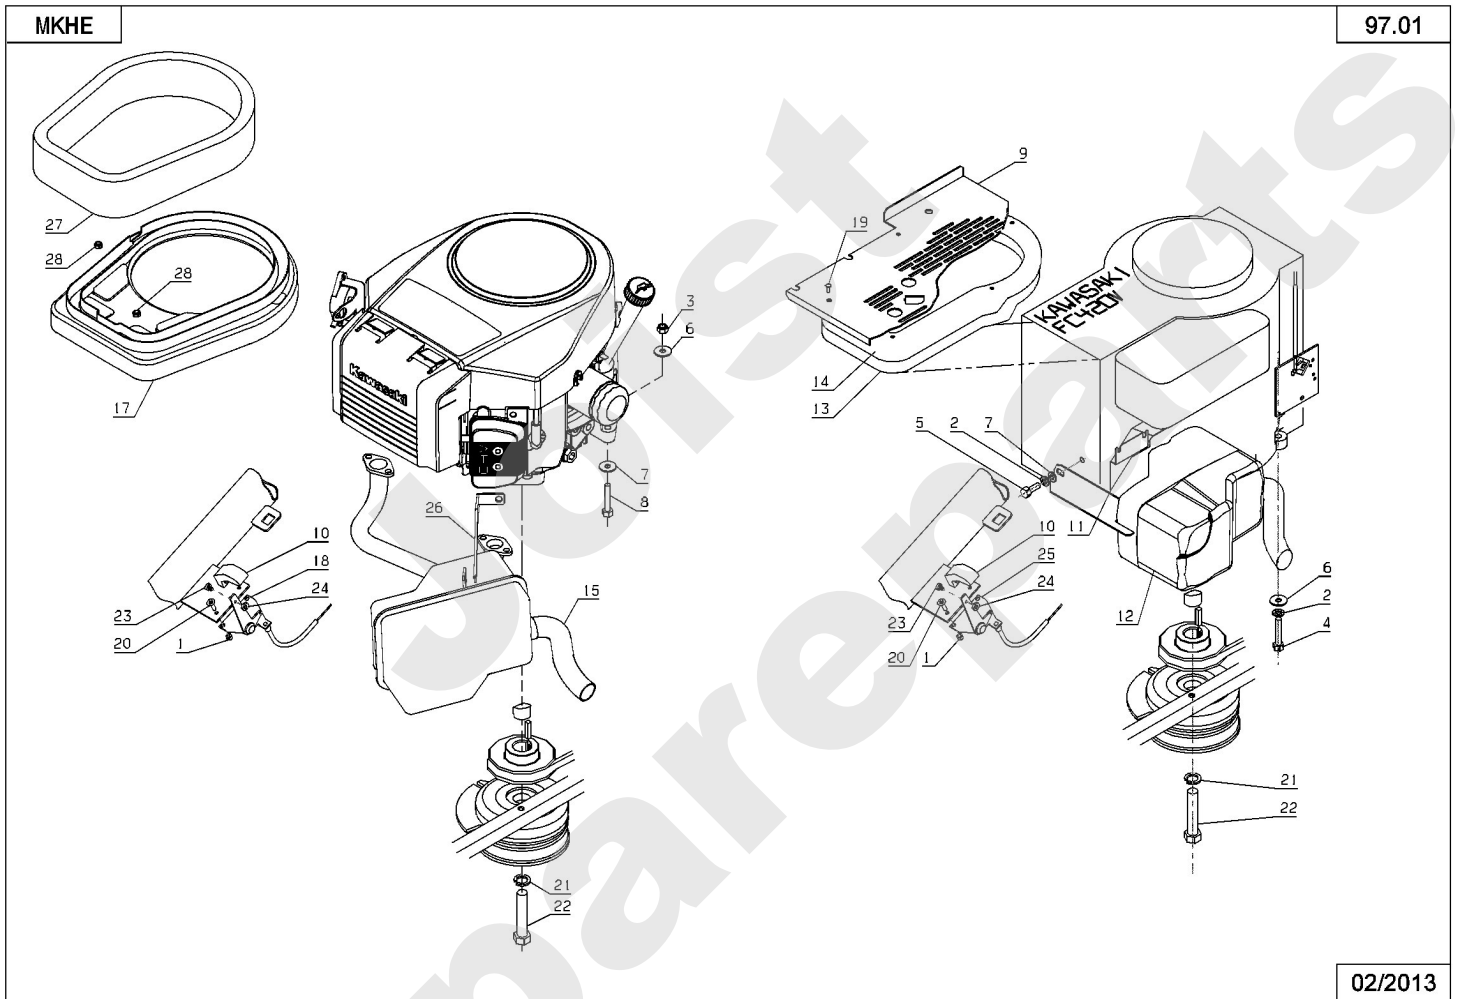

Meilenstein	Teil-Code	Bezeichnung	Menge
1	1607	-> 37561	1
2	2017	-> 71343	1
3	2021	-> 71205	1
4	5340	HEXAGON SCREW DIN 9	1
5	6169	SECHSKANTSCH.HM8X16	1
6	7035	BEILAGSCHEIBE B8,4	1
7	7335	SCHEIBE A 8,4	1
8	20513	SECHSKANTSCHRAUBE H	1
9	28022	SCHALTERHALTERUNG	1
10	28177	GASHEBEL	1
11	28345	VERGASERBLECH	1
12	28347	AUSPUFF KAWASAKI	1
13	28348	LUFTKANAL KAWA	1
14	28389	LUFTKANALHALTE.KAWA	1
15	28577	AUSPUFF	1
17	28581	LUFTKANALHALT.KAWA	1
18	28597	-> 37821	1
19	71114	NIETE 4X12 (ALU)	1
20	71128	SCHRAUBE M5X16	1
21	71159	SCHEIBE	1
22	71208	SECHSKANTS.H7/16"20	1
23	71224	SCHRAUBE GASH.8-32"	1
24	71225	MUTTER GASH. 8-32"	1
25	37820	DROSSELGESTÄNGE	1
26	28590	AUSPUFFBEFEST.EISEN	1
27	28591	LUFTKANAL	1
28	5232	-> 71201	1