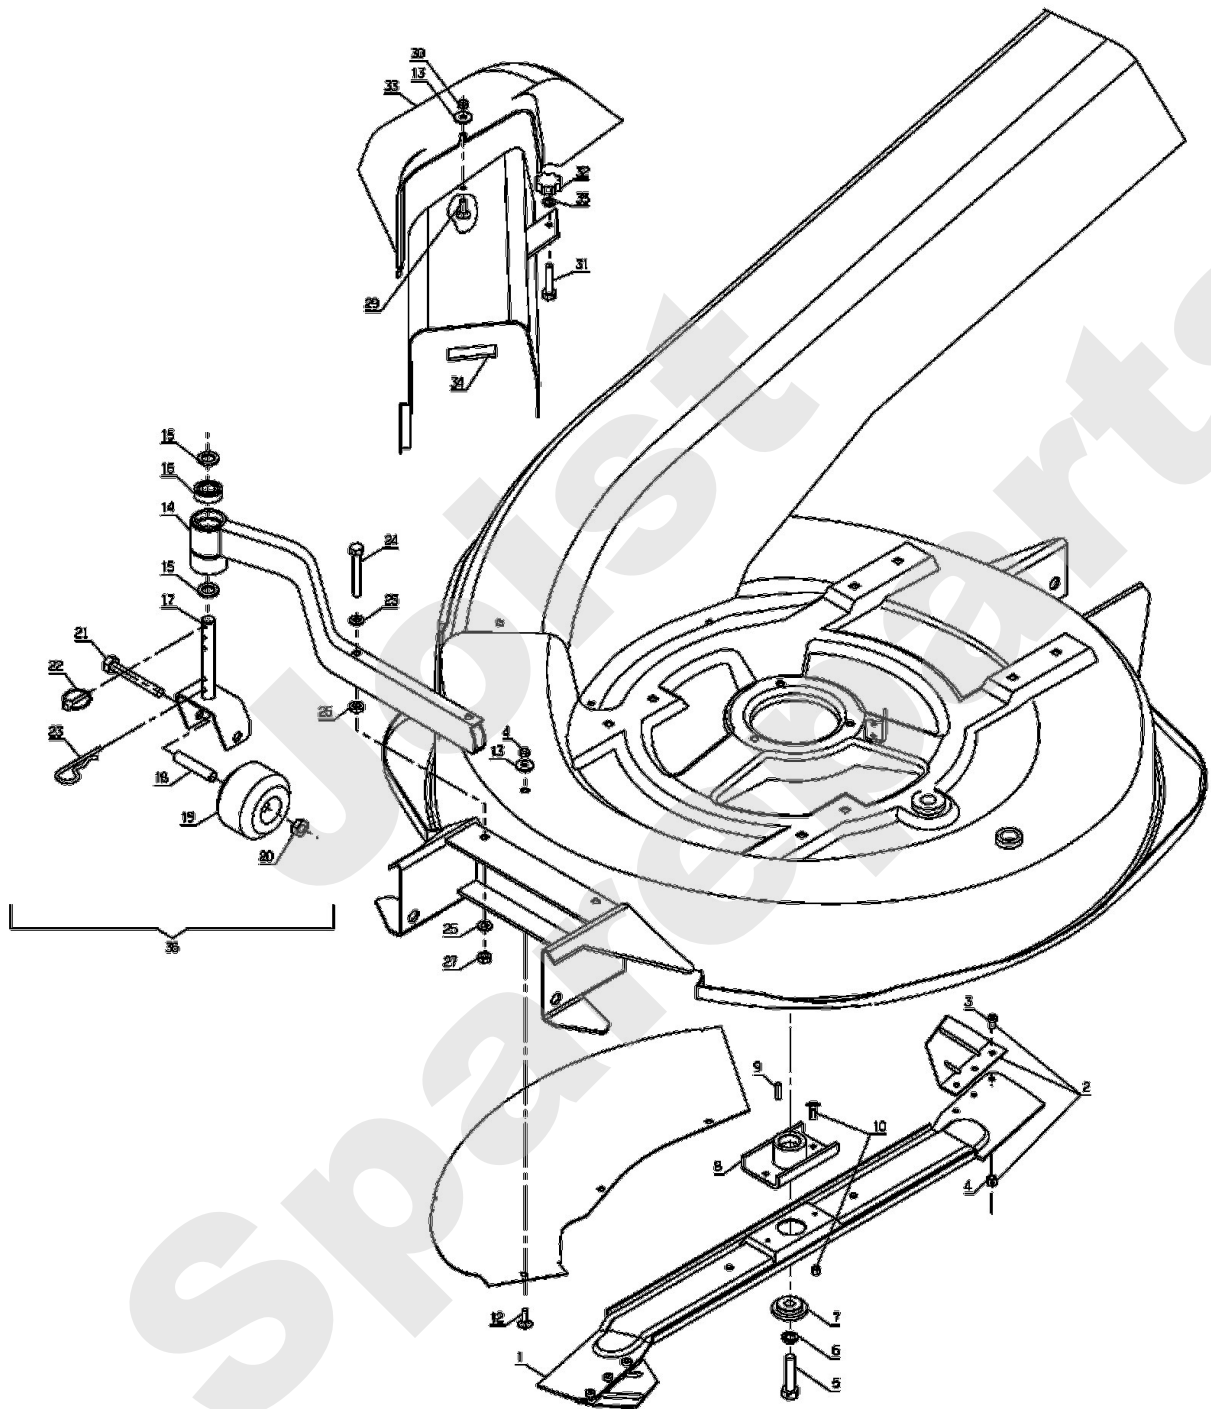

MBHE-MHHE-MKHE

130.01

01/2014

Meilenstein	Teil-Code	Bezeichnung	Menge
1	MZ80M	MESSER FÜR MU80	1
2	28486	FLÜGELKIT MÜLCHMES.	1
3	71196	FLÜGELSCHRAUBE 6X12	1
4	5232	-> 71201	1
5	71110	SECHSKANTSCHRAUBE H	1
6	2244	-> 71052	1
7	28238	MESSERSCHEIBE	1
8	28420	MESSERFLANSCH	1
9	20602	KEIL 5X5X25	1
10	26157	ABSCHERSCHRAUBE 8ST	1
12	5496	SCHRAUBE M6X20	1
13	22029	BEILAGSCHEIBE B 6,5	1
14	28440	VORDERROLLENROHR	1
15	9166	SCHEIBE 15X24X2	1
16	9022	KUGELLAGER 6002 2RS	1
17	28437	ROLLENGABEL	1
18	28333	ROLLERBÜCHSE	1
19	28123	ROLLE	1
20	9017	MUTTER HM10 DI	1
21	71032	SECHSKANTSCHRAUBE H	1
22	71005	FEDERSTECKER	1
23	71228	BETA SPLINTE 4	1
24	20513	SECHSKANTSCHRAUBE H	1
25	7335	SCHEIBE A 8,4	1
26	71126	BEILAGSCHEIBE 8.4 D	1
27	2021	-> 71205	1
29	71100	-> 71231	1
30	1607	-> 37561	1
31	71023	SCHRAUBE 6X50	1
32	28160	BEDIENUNGSKNOPF	1
33	28149	DEFLEKTOR (AUSSEN)	1
34	28285	SCHUTZHÜLLE 65MM	1
35	2233	-> 71049	1