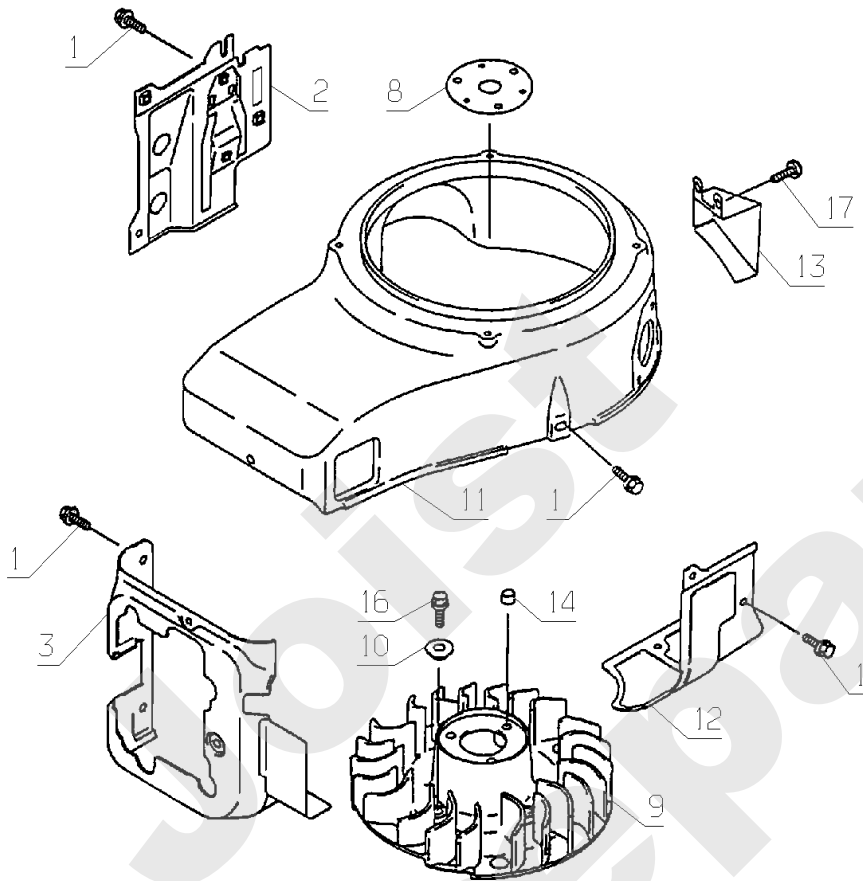

KAWASAKI
FC420V

478.01