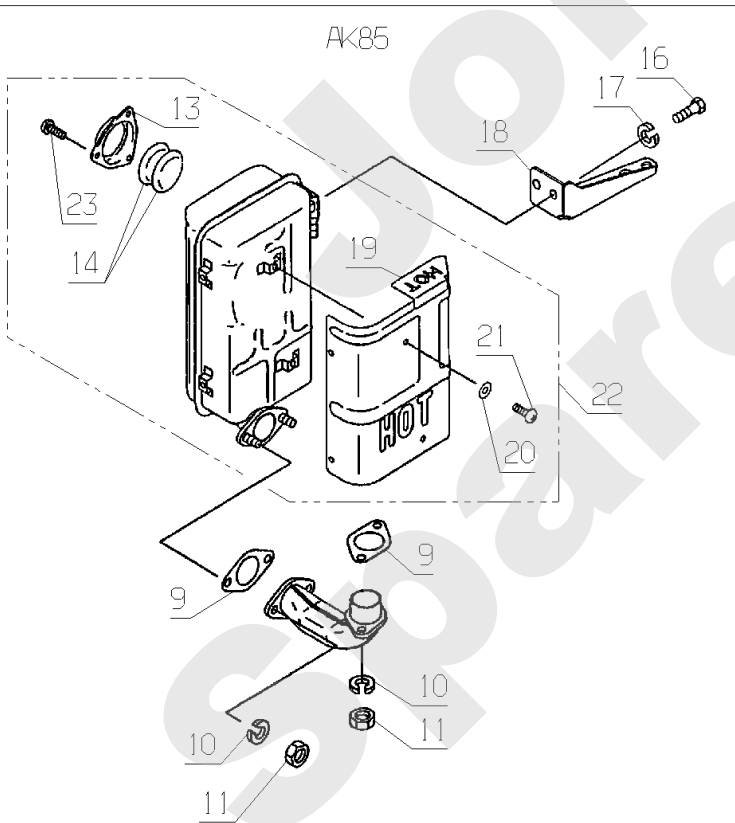

KAWASAKI
FC420V

486.01

MKHE - AK85

02-2005

Meilenstein	Teil-Code	Bezeichnung	Menge
1	15811	SCHRAUBE	1
2	15812	SCHEIBE	1
3	15813	LUFTFILTERDECKEL	1
4	15814	VORFILTER	1
5	15815	FILTEREINSATZ	1
6	15816	FILTERGEHÄUSE	1
7	15817	DICHTUNG	1
8	15818	FILTER KOMPLETT	1
9	15823	DICHTUNG	1
10	15848	FEDERRING	1
11	15849	MUTTER	1
12	28347	AUSPUFF KAWASAKI	1
13	18104	FUNKER FÄNGER	1
14	15821	FUNKENSCHUTZ	1
16	18105	SCHRAUBE	1
17	15848	FEDERRING	1
18	18106	HALTERUNG	1
19	18107	HITZESCHUTZ	1
20	17637	SCHEIBE	1
21	15819	SCHRAUBE	1
22	18109	AUSPUFF KOMPLETT	1
23	15819	SCHRAUBE	1