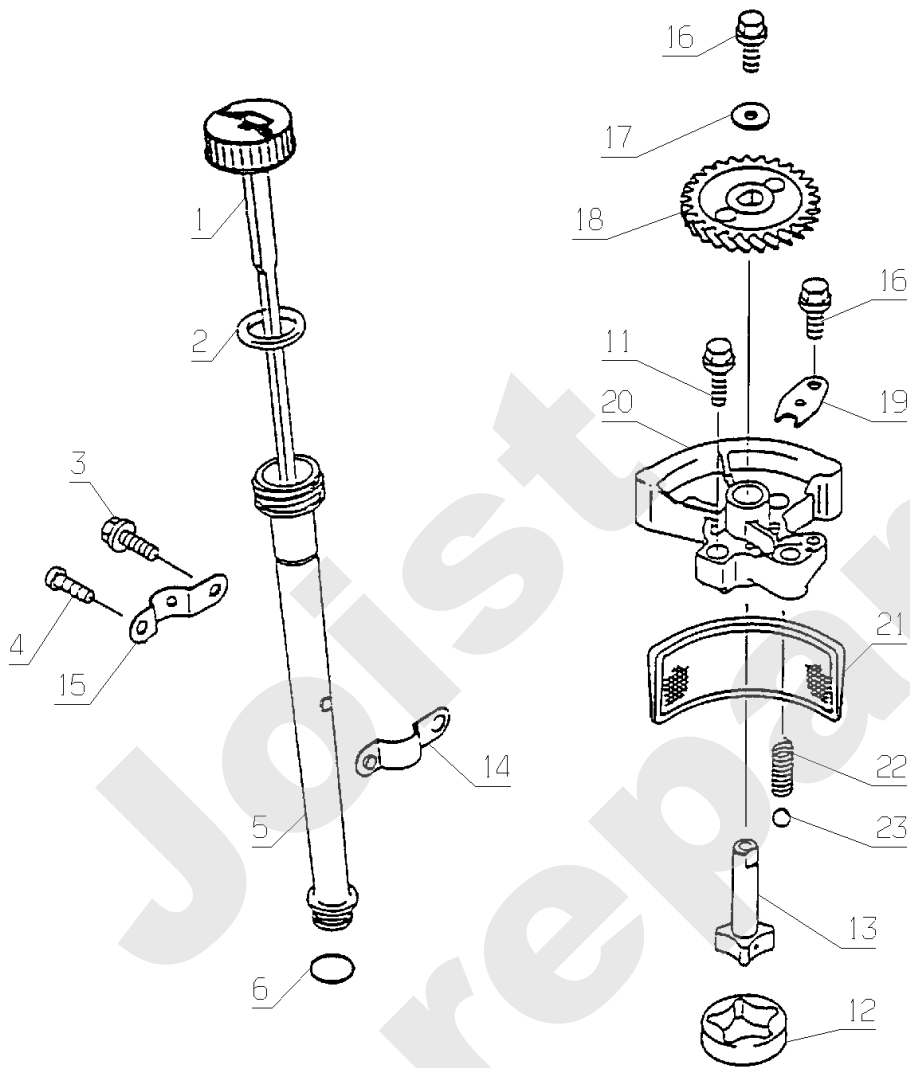

KAWASAKI
FC420V

476.01

AK85

MKHE