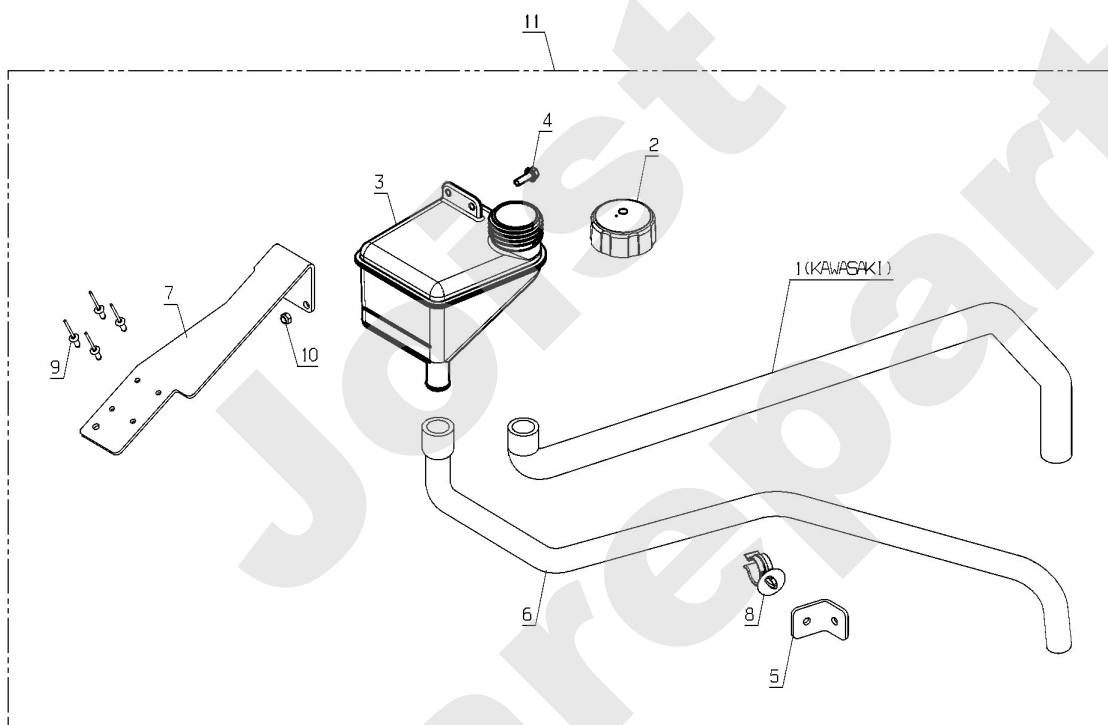

PL01843

03/2013

Meilenstein	Teil-Code	Bezeichnung	Menge
1	28532	GEFORMTER SCHLAUCH	1
2	36382	STOPFEN 175	1
3	36569	AUSGLEICHBEHÄLTER	1
4	37996	SCHRAUBE HM5-16 8.8	1
5	38062	HALTERUNG	1
6	38355	SCHLAUCH	1
7	38390	TANK HALTERUNG	1
8	38413	KLAMMER	1
9	71114	NIETE 4X12 (ALU)	1
10	1607	-> 37561	1
11	38388	AUSGLEICHBEHÄLT.KIT	1

Joist
Spareparts