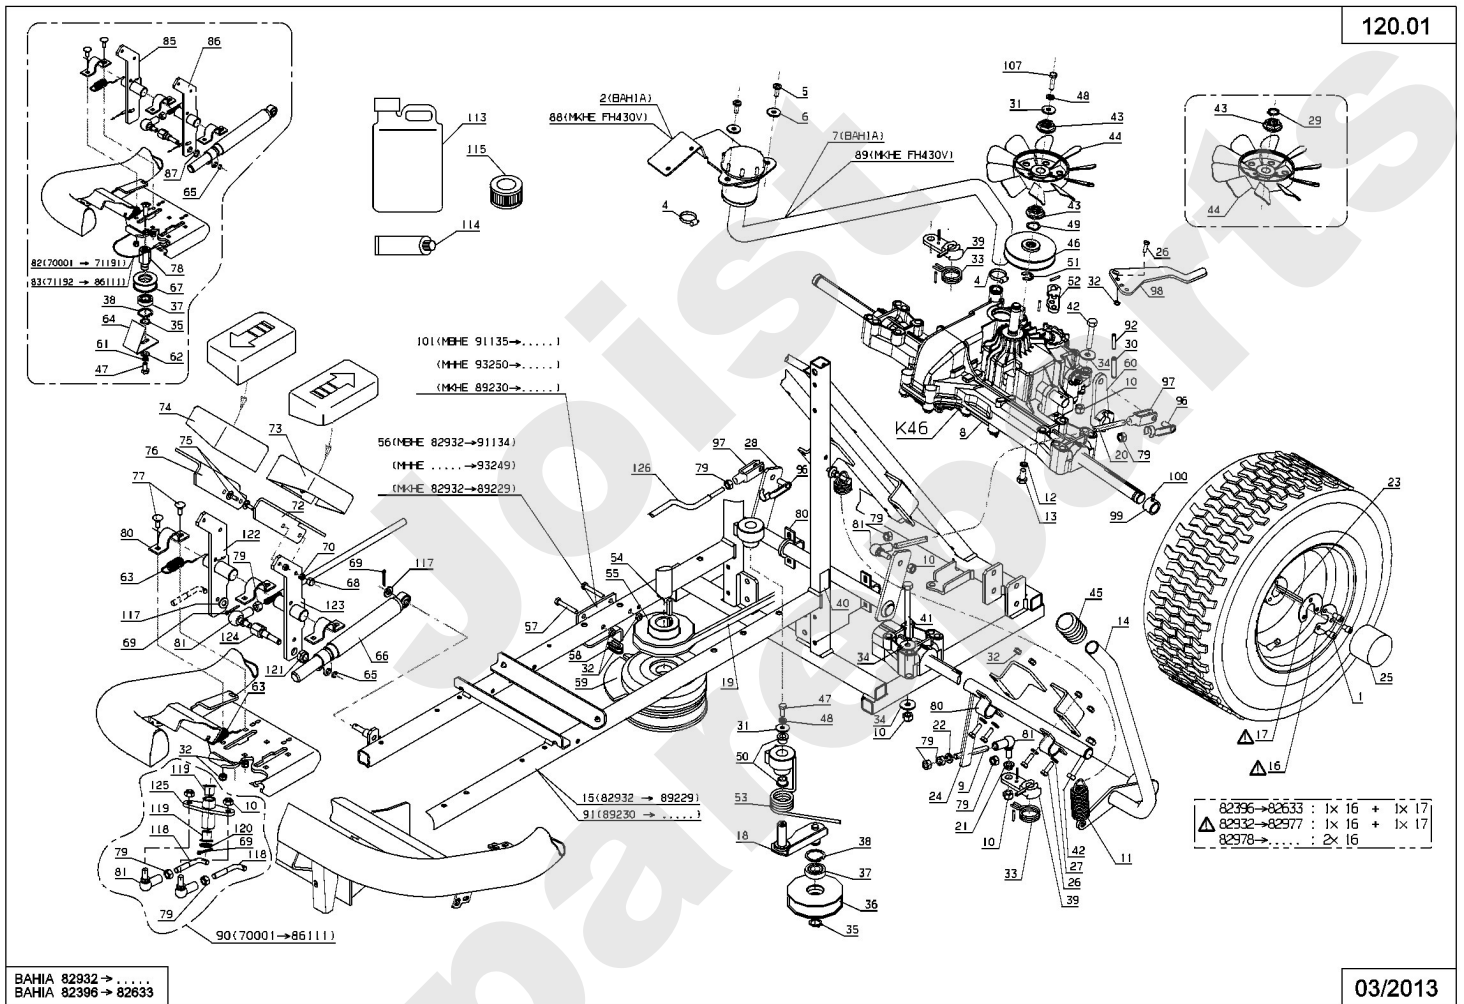

Meilenstein	Teil-Code	Bezeichnung	Menge
1	71072	SCHRAUBE CHC M6X10	1
2	28535	HALTERUNG	1
4	28534	SCHELLE 16-27	1
5	71106	-> 37997	1
6	5604	SCHEIBE LL 6N	1
7	28532	GEFORMTER SCHLAUCH	1
8	28529	HYDRO GETRIEBE K46	1
9	28508	PARKBREMSE GESTÄNGE	1
10	2021	-> 71205	1
11	28076	SPANNFEDER	1
12	28256	DICHTUNG	1
13	28249	ÖLWECHSELSCHRAUBE	1
14	28512	PARKBREMSE HEBEL	1
15	28500	ROHRAMEN	1
16	28526	-> 52175	1
17	28527	-> 52174	1
18	51189	RIEMEN SPANNER	1
19	28525	RIEMEN 955 MM	1
20	28516	VORWÄRTS GESTÄNGE	1
21	28507	BÜCHSE	1
22	7335	SCHEIBE A 8,4	1
23	71418	KEIL 4,76X4,76X75	1
24	28509	PARKBREMSE ROHR	1
25	25176	SCHUTZKAPPE	1
26	20507	SECHSKANT.HM 6X20	1
27	2235	SCHEIBE A 6.4	1
28	28558	VORW.RICHT.BOLZEN H	1
29	71439	SEEGERING	1
30	28629	SPLINT	1
31	22029	BEILAGSCHEIBE B 6,5	1
32	5232	-> 71201	1
33	28538	FEDER	1
34	7035	BEILAGSCHEIBE B8,4	1