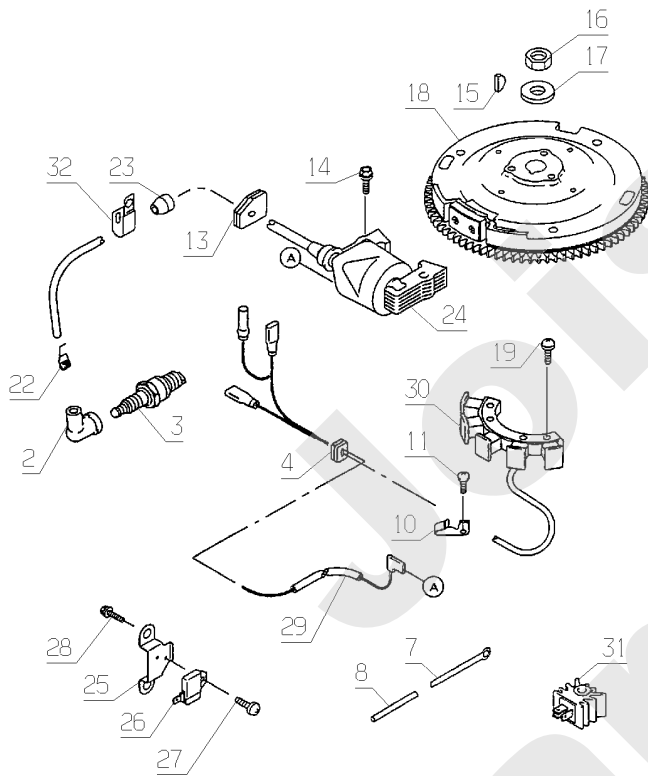

KAWASAKI
FC420V

480.01

AK85 - MKHE

AK85

MKHE

02-2005

Meilenstein	Teil-Code	Bezeichnung	Menge
1	15721	KABELBAUM	1
2	15722	KERZENSTECKER	1
3	3861	ZÜNDKERZE D.14X19 R	1
4	15724	GUMMITÜLLE	1
5	15924	STECKER	1
6	15923	KABELSCHUH	1
7	15727	FLACHSTECKER	1
8	15728	HÜLSE	1
9	15729	SPANNUNGREGLER	1
10	15730	LASCHE	1
11	15604	SCHRAUBE	1
12	18042	KABEL	1
13	15733	GUMMITÜLLE	1
14	15919	SCHRAUBE	1
15	15650	KEIL	1
16	15736	MUTTER	1
17	15737	SCHEIBE	1
18	15918	LÜFTERRAD	1
19	15739	SCHRAUBE	1
20	15740	STATOR	1
21	15920	ZÜNDSPULE	1
22	18090	KLAMER	1
23	18091	GUMMI TÜLE	1
24	18092	ZÜNDSPULE	1
25	18093	HALTERUNG	1
26	17573	ZÜNDUNGS MODUL	1
27	15725	SCHRAUBE	1
28	18094	SCHRAUBE	1
29	15732	KABEL	1
30	18095	LICHT MASCHINE	1
31	18096	SPANNUNGREGLER	1
32	18046	KABELSCHELLE	1