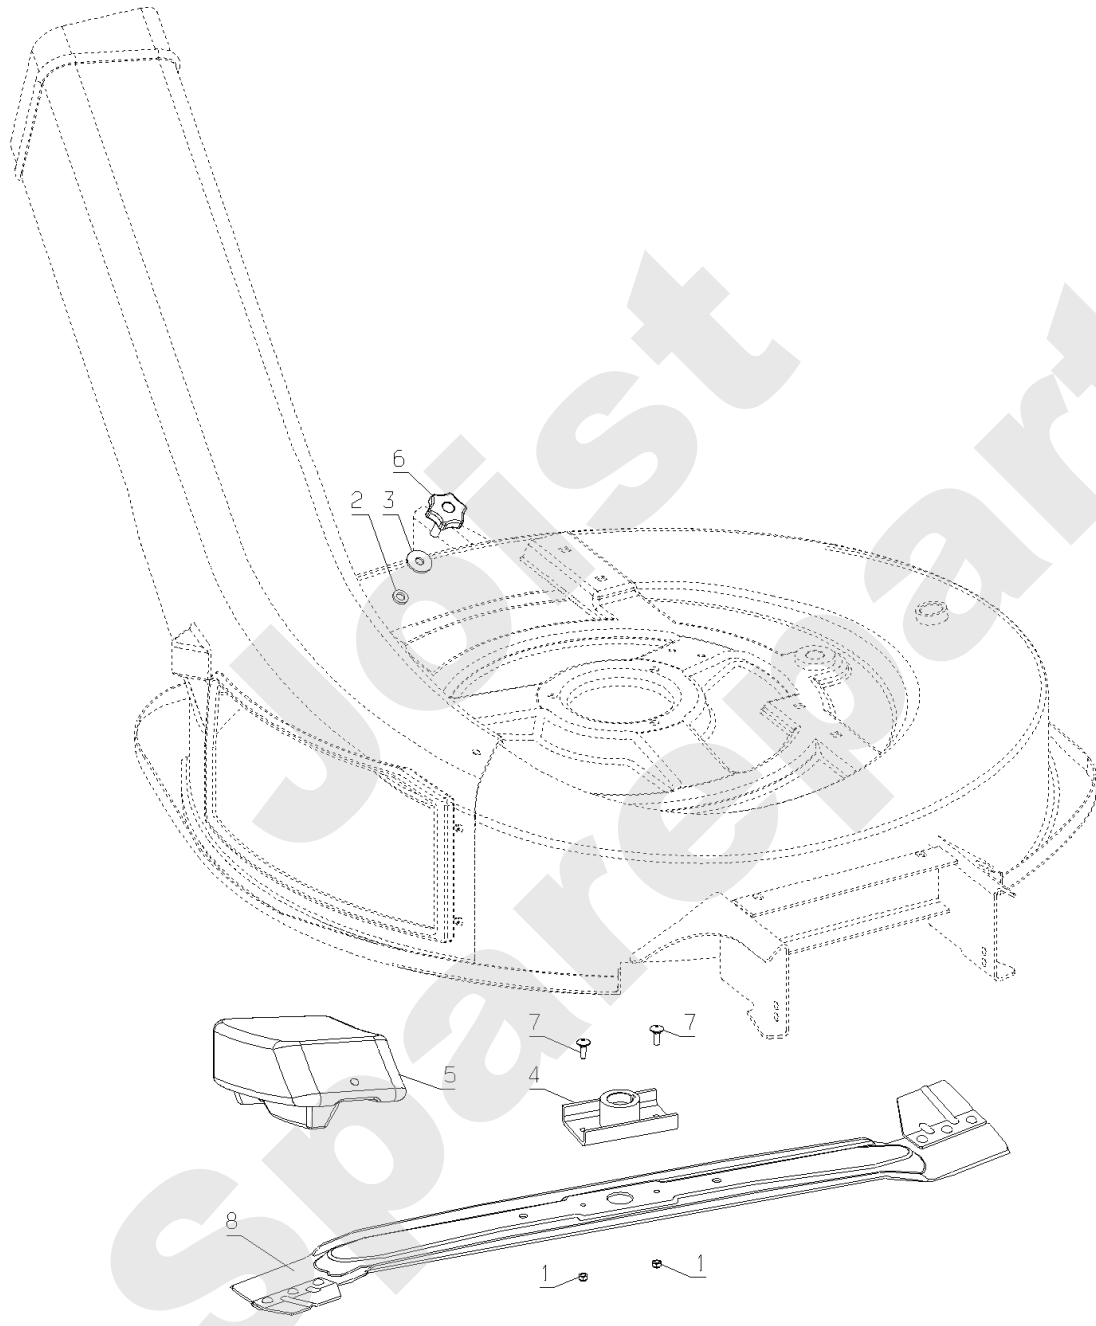

MU80N

PL01316

10/2007

Meilenstein	Teil-Code	Bezeichnung	Menge
1	37561	MUTTER M5,10	1
2	2017	-> 71343	1
3	7035	BEILAGSCHEIBE B8,4	1
4	28420	MESSERFLANSCH	1
5	35936	MULCHING STOPFEN	1
6	36152	KNOPF	1
7	71231	SCHRAUBE JM5-16	1
8	MZ80M	MESSER FÜR MU80	1

Joist
Spareparts