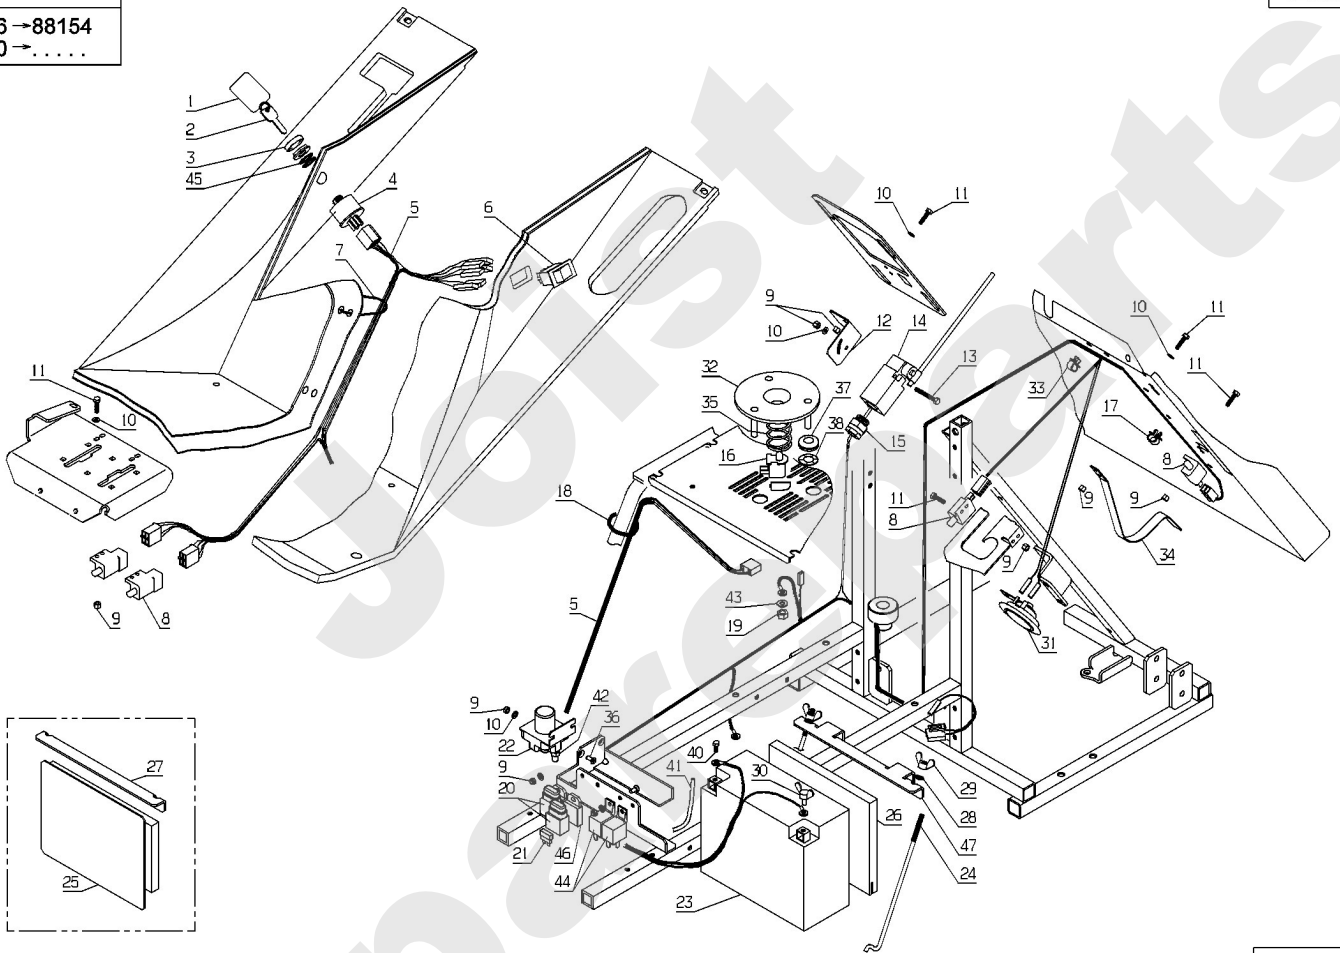

MKHE FH430V
87966 → 88154
89230 → . . . . .

125.02

02/2012

Meilenstein	Teil-Code	Bezeichnung	Menge
1	28310	SCHLÜSSELANHÄNGER	1
2	28388	ZÜNDSCHLÜSSEL	1
3	28382	VERZIERT.ZÜNDSCHLOS	1
4	28384	ZÜNDSCHLOSS	1
5	28592	KABELBAUM	1
6	28063	-> 52494	1
7	5202	RILSAN KLAMER	1
8	28159	SCHALTER	1
9	1607	-> 37561	1
10	20564	SCHEIBE 5,5	1
11	2009	SCHRAUBE M5 X 16	1
12	28211	HALTERUNG BUZZERSCH	1
13	5399	SCHRAUBE M5X40	1
14	28210	BUZZER SCHALTER	1
15	29789	KABELSTOPFBÜCHSE	1
16	28106	SITZSCHALTER	1
17	28081	KLAMMER 12,8MM	1
18	21119	RING 260 MM	1
19	15849	MUTTER	1
20	28582	SICHERUNGSTRÄGER	1
21	25824	SICHERUNG 20A 12V	1
22	16604	ANLASSERRELAIS KIT	1
23	28326	-> 52101	1
24	28164	BEFESTIGUNGSTANGE	1
25	28244	BATTERIESCHUTZ	1
26	28015	BATTERIEWÄRMESCHUTZ	1
27	28207	BEFESTIGUNGSWINKEL	1
28	21270	SCHEIBE 6,4	1
29	1504	FLUGELMUTTER	1
30	71236	FLÜGELSCH.M6X12	1
31	28209	HUPE	1
32	28279	TELLER	1
33	28081	KLAMMER 12,8MM	1