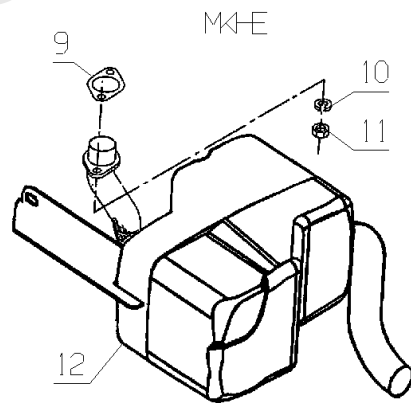

KAWASAKI
FC420V

486.01

MKHE - AK85

02-2005

Meilenstein	Teil-Code	Bezeichnung	Menge
1	15811	SCHRAUBE	1
2	15812	SCHEIBE	1
3	15813	LUFTFILTERDECKEL	1
4	15814	VORFILTER	1
5	15815	FILTEREINSATZ	1
6	15816	FILTERGEHÄUSE	1
7	15817	DICHTUNG	1
8	15818	FILTER KOMPLETT	1
9	15823	DICHTUNG	1
10	15848	FEDERRING	1
11	15849	MUTTER	1
12	28347	AUSPUFF KAWASAKI	1
13	18104	FUNKER FÄNGER	1
14	15821	FUNKENSCHUTZ	1
16	18105	SCHRAUBE	1
17	15848	FEDERRING	1
18	18106	HALTERUNG	1
19	18107	HITZESCHUTZ	1
20	17637	SCHEIBE	1
21	15819	SCHRAUBE	1
22	18109	AUSPUFF KOMPLETT	1
23	15819	SCHRAUBE	1