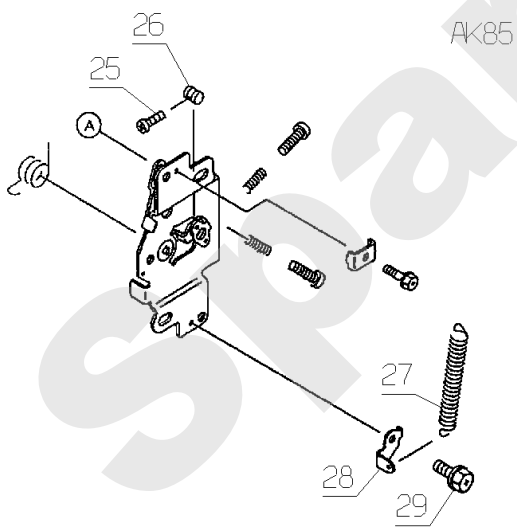

KAWASAKI
FC420V

482.01

MKHE - AK85

02-2005

Meilenstein	Teil-Code	Bezeichnung	Menge
1	15741	EINSATZ	1
2	15742	REGLER	1
3	15360	SCHEIBE	1
4	15743	REGLERACHSE	1
5	15359	SCHEIBE	1
6	15358	SPLINTKLAMMER	1
7	15744	SCHRAUBE	1
8	15340	SCHEIBE	1
9	15339	MUTTER	1
10	15745	REGLERFEDER	1
11	15746	REGLERHEBEL	1
12	15747	REGLERGESTÄNGE	1
13	15748	FEDER	1
14	15749	STARTERGESTÄNGE	1
15	15927	STEUERPLATTE	1
16	15751	FEDER	1
17	15928	FEDER	1
18	15347	SCHRAUBE	1
19	15752	KLEMME	1
20	15753	SCHRAUBE	1
21	15754	DISTANZHÜLSE	1
22	15755	SCHEIBE	1
23	15756	SCHRAUBE	1
24	15930	SEEGERING E TYP	1
25	17619	SCHRAUBE	1
26	18097	KABEL STOP	1
27	18098	FEDER	1
28	18099	HALTERUNG	1
29	18100	SCHRAUBE	1