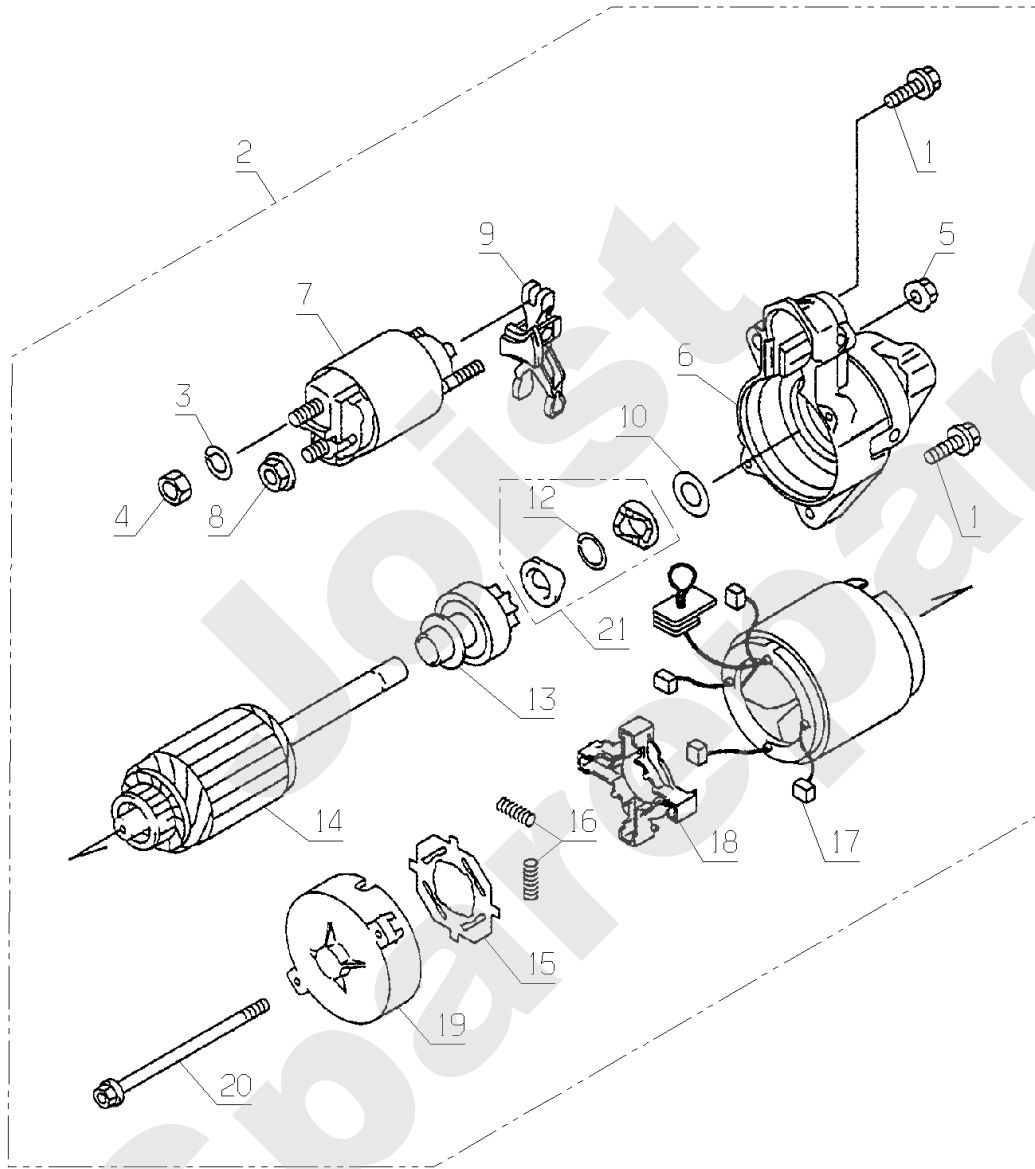

KAWASAKI
FC420V

490.01

MKHE - AK85

02-2005

Meilenstein	Teil-Code	Bezeichnung	Menge
1	15846	SCHRAUBE	1
2	15847	ANLASSER	1
3	15848	FEDERRING	1
4	2020	MUTTER HM8 DIN 934-	1
5	15850	MUTTER	1
6	15851	OBERER FLANSCH	1
7	15852	SOLENOID	1
8	15853	MUTTER	1
9	15854	STEUERGABEL	1
10	15855	SCHEIBE	1
12	15857	SICHERUNGSRING FUER	1
13	15858	ANTRIEBSRAD	1
14	15859	ROTOR	1
15	15860	ISOLATOR	1
16	15861	FEDER	1
17	15862	KOHLEBÜRSTE	1
18	15863	BÜRSTENTRÄGER	1
19	15864	UNTERER FLANSCH	1
20	15865	SCHRAUBE	1
21	15856	SCHEIBEN	1