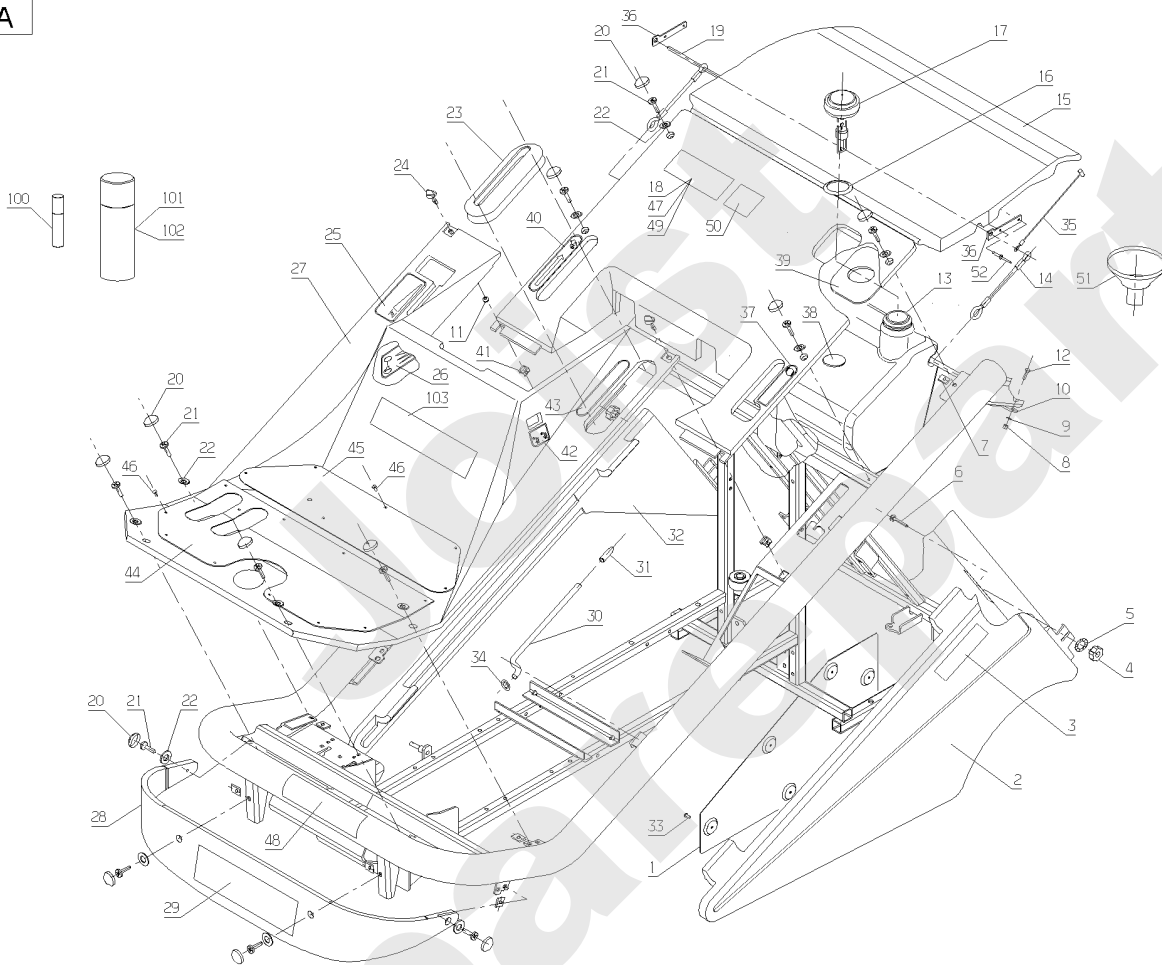

BAHIA

90.01

02-2005

Meilenstein	Teil-Code	Bezeichnung	Menge
1	28319	SCHUTZBLECH	1
2	28305	SEITENVERKLEIDUNG L	1
3	13086	AUFKLEBER ETESIA	1
4	28160	BEDIENUNGSKNOPF	1
5	2233	-> 71049	1
6	21608	SCHRAUBE M6X16	1
7	21436	CLIPSMUTTER	1
8	1607	-> 37561	1
9	20564	SCHEIBE 5,5	1
10	28052	QUERTRÄGER BENZINTA	1
11	28317	GUMMI-ÖSE DIAM.5	1
12	2009	SCHRAUBE M5 X 16	1
13	28050	BENZINTANK	1
14	28239	AUFZIEHKLEMME	1
15	28307	KORB ABDECKUNG	1
16	28250	DICHTUNG	1
17	28055	TANKUHR	1
18	13084	AUFKLEBER MBHE	1
19	28240	STANGE	1
20	28102	SCHRAUBENABDECKUNG	1
21	71230	-> 71111	1
22	28094	BEILAGSCHEIBE	1
23	28242	SCHUTZBALG	1
24	28228	SCHRAUBE 1/4 UMDREH	1
25	13075	AUFKLEBER GASHEBEL	1
26	13072	AUFKLEBER MOTORST.	1
27	28306	VORDERE ABDECKUNG	1
28	28150	STEUERERUNGSVERKLEI	1
29	13085	AUFKLEBER ETESIA	1
30	28164	BEFESTIGUNGSTANGE	1
31	28148	SICHERHEITSKAPPE	1
32	28304	SEITENVERKLEIDUNG R	1
33	71114	NIETE 4X12 (ALU)	1