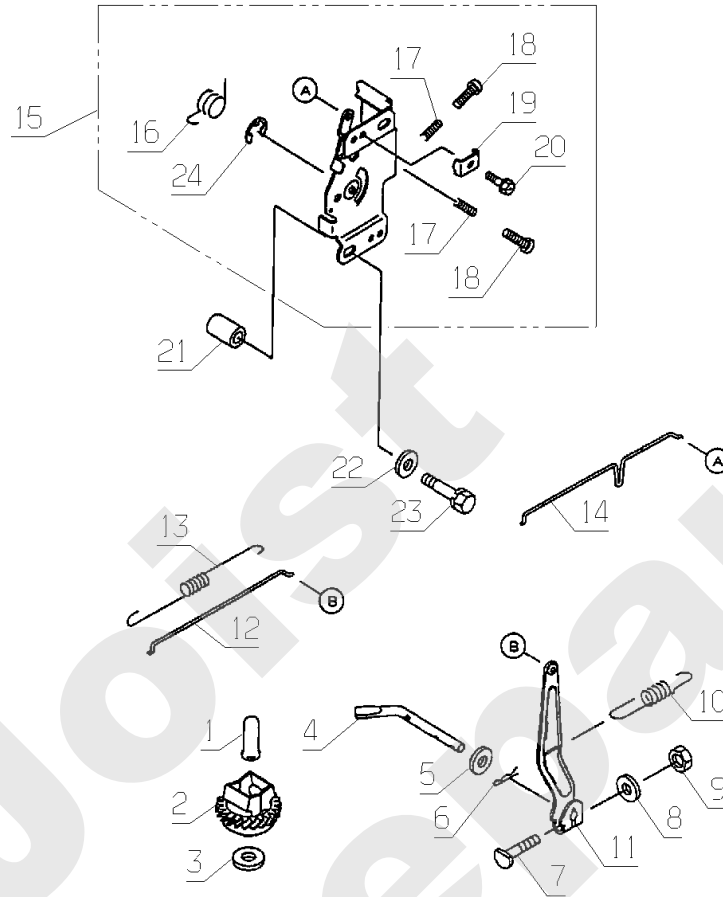

KAWASAKI
FC420V

482.01

MKHE - AK85

02-2005

Meilenstein	Teil-Code	Bezeichnung	Menge
1	15741	EINSATZ	1
2	15742	REGLER	1
3	15360	SCHEIBE	1
4	15743	REGLERACHSE	1
5	15359	SCHEIBE	1
6	15358	SPLINTKLAMMER	1
7	15744	SCHRAUBE	1
8	15340	SCHEIBE	1
9	15339	MUTTER	1
10	15745	REGLERFEDER	1
11	15746	REGLERHEBEL	1
12	15747	REGLERGESTÄNGE	1
13	15748	FEDER	1
14	15749	STARTERGESTÄNGE	1
15	15927	STEUERPLATTE	1
16	15751	FEDER	1
17	15928	FEDER	1
18	15347	SCHRAUBE	1
19	15752	KLEMME	1
20	15753	SCHRAUBE	1
21	15754	DISTANZHÜLSE	1
22	15755	SCHEIBE	1
23	15756	SCHRAUBE	1
24	15930	SEEGERING E TYP	1
25	17619	SCHRAUBE	1
26	18097	KABEL STOP	1
27	18098	FEDER	1
28	18099	HALTERUNG	1
29	18100	SCHRAUBE	1