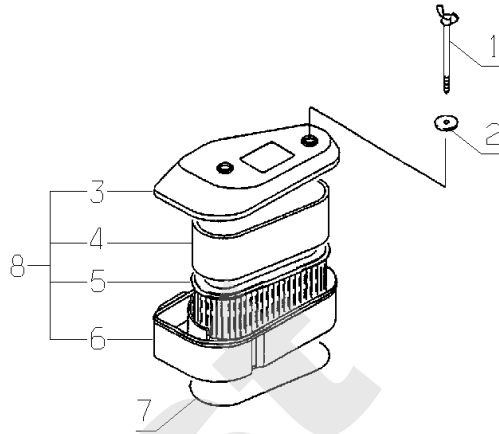

KAWASAKI
FC420V

486.01

MKHE - AK85

02-2005

Meilenstein	Teil-Code	Bezeichnung	Menge
1	15811	SCHRAUBE	1
2	15812	SCHEIBE	1
3	15813	LUFTFILTERDECKEL	1
4	15814	VORFILTER	1
5	15815	FILTEREINSATZ	1
6	15816	FILTERGEHÄUSE	1
7	15817	DICHTUNG	1
8	15818	FILTER KOMPLETT	1
9	15823	DICHTUNG	1
10	15848	FEDERRING	1
11	15849	MUTTER	1
12	28347	AUSPUFF KAWASAKI	1
13	18104	FUNKER FÄNGER	1
14	15821	FUNKENSCHUTZ	1
16	18105	SCHRAUBE	1
17	15848	FEDERRING	1
18	18106	HALTERUNG	1
19	18107	HITZESCHUTZ	1
20	17637	SCHEIBE	1
21	15819	SCHRAUBE	1
22	18109	AUSPUFF KOMPLETT	1
23	15819	SCHRAUBE	1