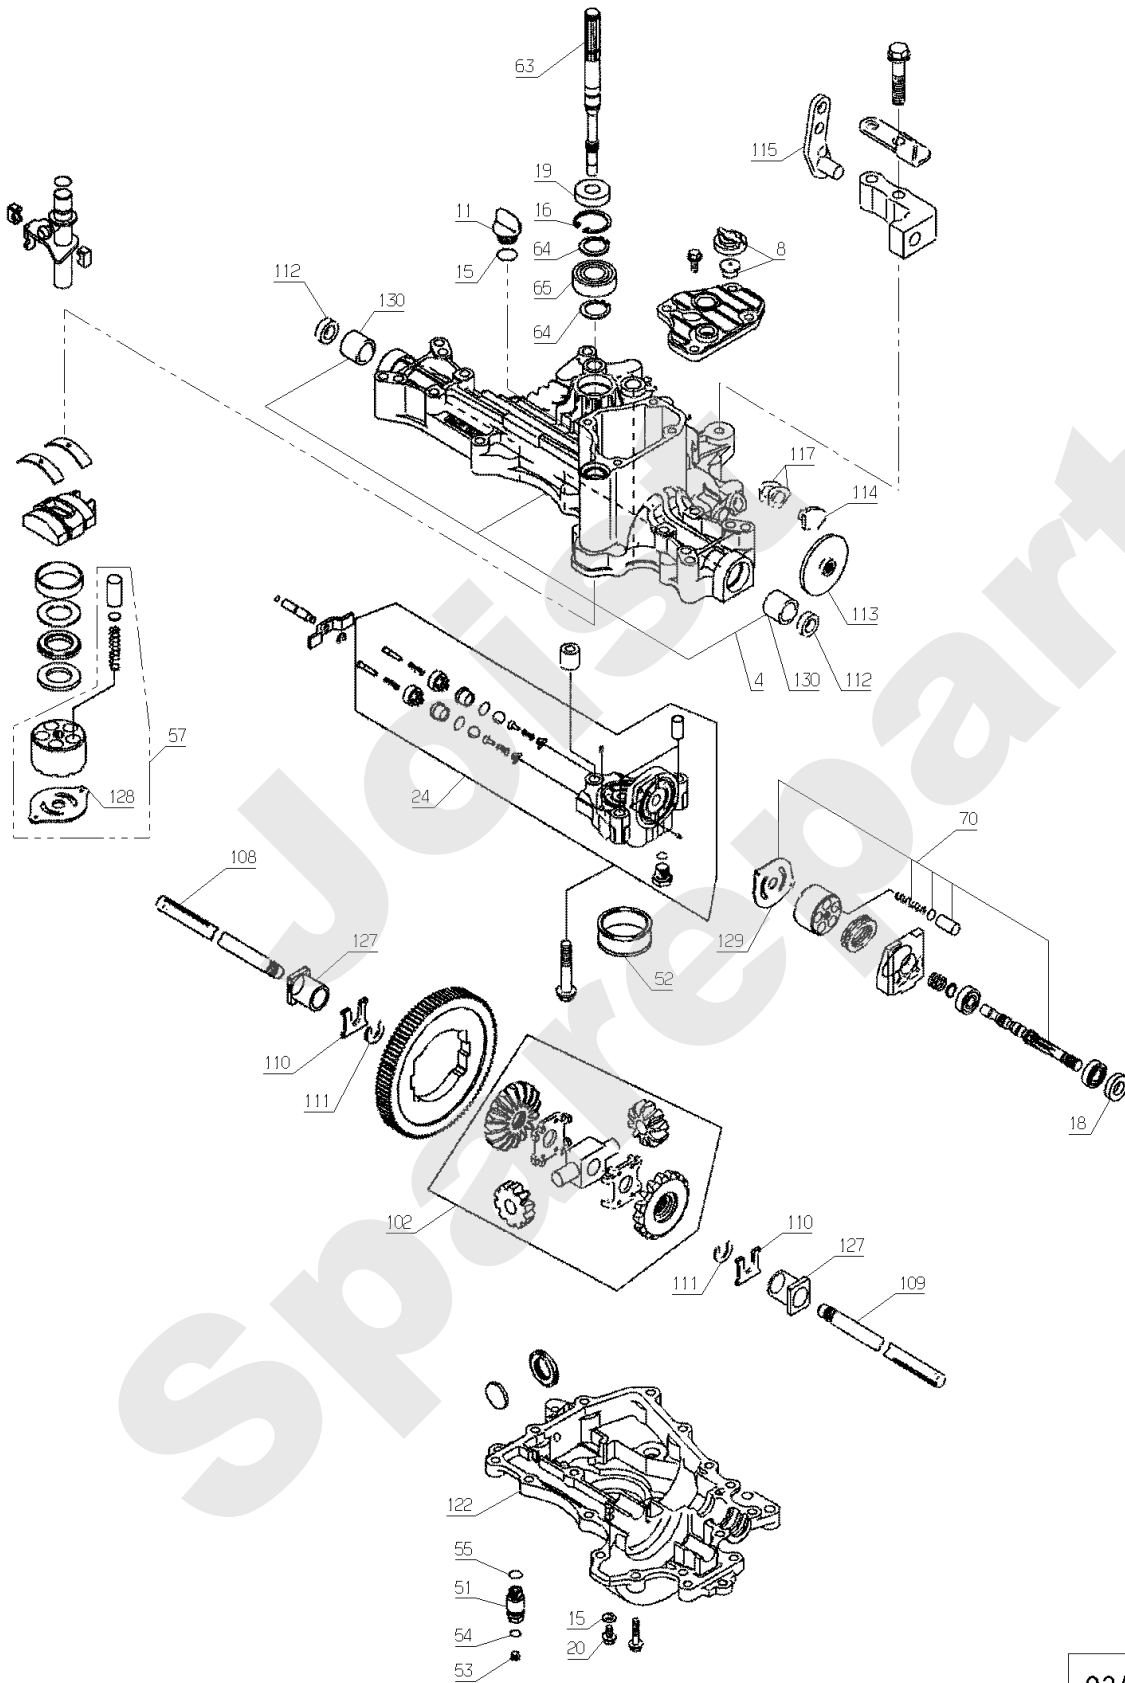

BAHIA K55

89.01

03/2009

Meilenstein	Teil-Code	Bezeichnung	Menge
4	28376	KIT OB.GEHÄUSE K55	1
8	28258	SCHNARCHVENTIL	1
11	28183	ÖLTANKVERSCHLUSS	1
15	28256	DICHTUNG	1
16	71039	SEEGERING 35X1.5	1
18	28458	DICHTUNG PARKBREMSE	1
19	28235	DICHT.EINGANGSACHSE	1
20	28249	ÖLWECHSELSCHRAUBE	1
24	28618	PUMPEGEHÄUSE	1
51	28621	STECKER	1
52	28336	ÖL FILTER K55 K46	1
53	28622	STOPFEN	1
54	28624	O-RING	1
55	28623	O-RING	1
57	28616	PUMPE KIT	1
63	28379	EINGANGSACHSE 97	1
64	71202	SEEGERING 13,8X1,27	1
65	40465	LAGER 6202	1
70	28617	PUMPE MOTOR KIT	1
102	28457	ZAHNRAD KIT K55	1
108	28570	RECHTE AUSGANG.K55	1
109	28571	LINKE AUSG.ACHSEK55	1
110	34565	SCHEIBE	1
111	34566	RING K55	1
112	28569	DICHTUNG AUSGANG	1
113	28213	PARKBREMSESCHEIBE	1
114	28221	BREMSEBELAG	1
115	28222	HANDBREMSEHEBEL	1
117	28257	UNTERLEG KEIL	1
122	28375	UNT.GEHÄUSE K55	1
127	28374	BÜCHSE K55	1
128	28615	PUMPENSCHLEIBE	1
129	28614	MOTOR SCHEIBE	1