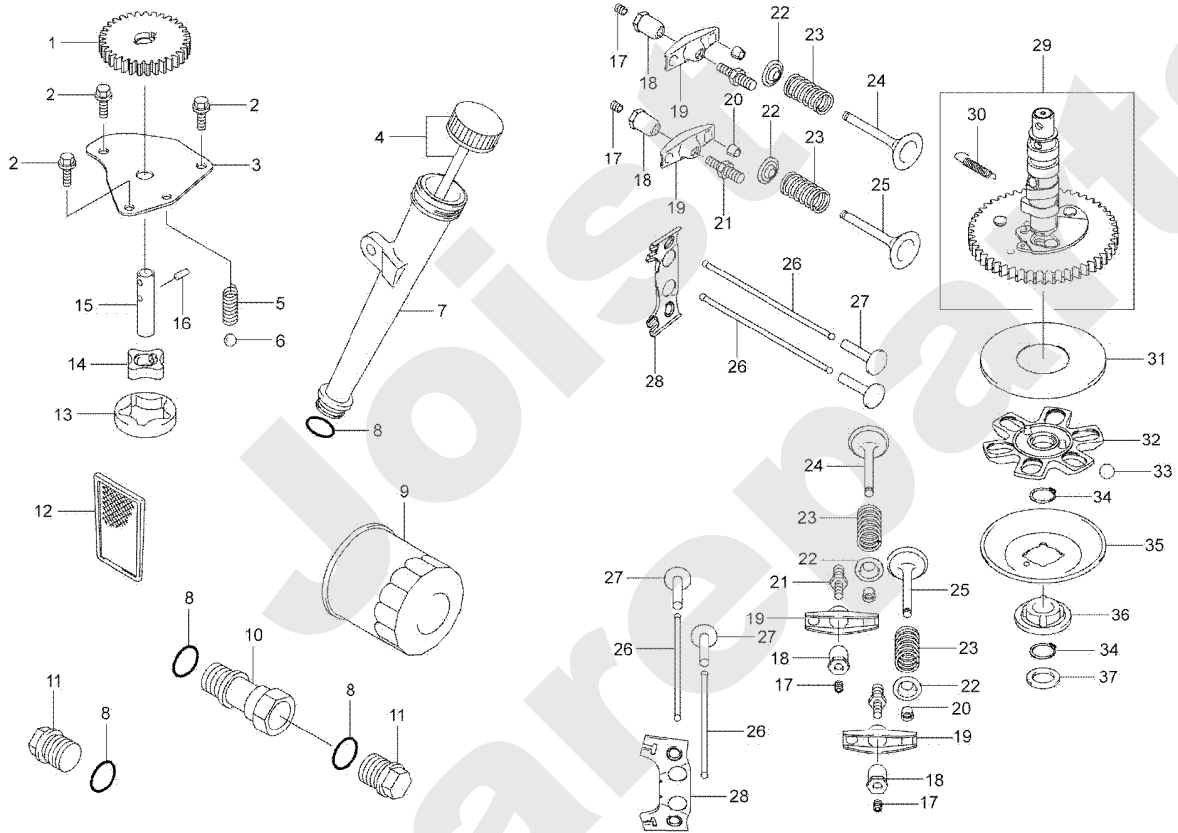

MKHE - H80

473.01

KAWASAKI
FH430V

10-2004

Meilenstein	Teil-Code	Bezeichnung	Menge
1	18212	ZAHNRAD	1
2	17726	SCHRAUBE	1
3	18160	PUMPENGEHÄUSE	1
4	18164	PEGELSTAB	1
5	18242	FEDER	1
6	18240	KUGEL	1
7	18217	ÖL EINFÜLLSTUTZEN	1
8	15686	DICHTUNG	1
9	18088	ÖLFILTER	1
10	18215	ÖL.AB.VERLÄNGER	1
11	18236	ÖL ABLASSSCHRAUBE	1
12	18201	GITTERFILTER	1
13	18176	PUMPENKAMMER	1
14	18175	PUMPE	1
15	18152	PUMPENWELLE	1
16	18227	STIFT	1
17	17941	SCHRAUBE	1
18	17765	FUEHRUNGSMUTTER	1
19	18137	KIPPHEBEL	1
20	18136	SCHEIBE	1
21	18252	GEWINDESTIFT	1
22	18135	SCHEIBE	1
23	17762	VENTILFEDER	1
24	18133	EINLASSVENTIL	1
25	18134	AUSLASSVENTIL	1
26	18155	STÖSSELSTANGE	1
27	18138	STÖSSEL	1
28	18144	FÜHRUNG	1
29	18206	NOCKENWELLE KPLT	1
30	18241	FEDER	1
31	18159	PLATTE	1
32	18145	FÜHRUNG	1
33	18239	KUGEL	1