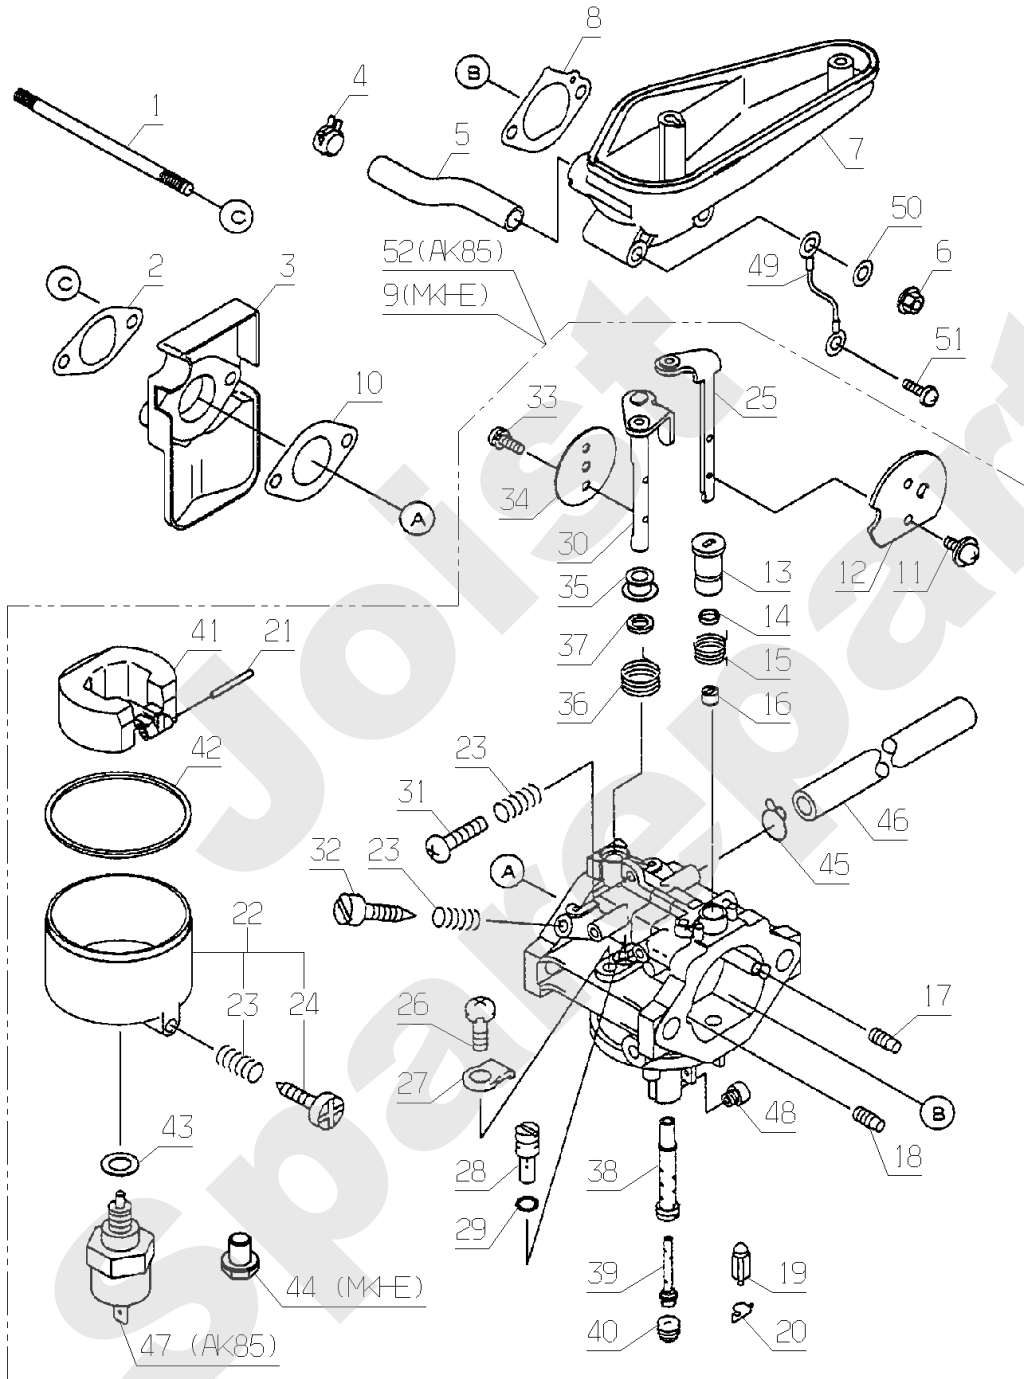

KAWASAKI
FC420V

484.01

MKHE - AK85

02-2005

Meilenstein	Teil-Code	Bezeichnung	Menge
1	15761	GEWINDESTIFT	1
2	15762	DICHTUNG	1
3	15763	ISOLIERSTÜCK	1
4	15764	KLAMMER	1
5	15765	SCHNORKELSCHLAUCH	1
6	15646	MUTTER	1
7	15767	FILTERGEHÄUSE	1
8	15768	DICHTUNG	1
9	15931	VERGASER	1
10	15770	DICHTUNG	1
11	15771	SCHRAUBE	1
12	15772	STARTERKLAPPE	1
13	15773	BUCHSE	1
14	15775	DICHTUNGSSCHEIBE	1
15	15774	FEDER	1
16	15776	BUCHSE	1
17	15777	DÜSE 1,0	1
18	15932	DÜSE 1,8	1
19	15933	SCHWIMMERNADEL	1
20	15780	CLIP	1
21	15781	SCHWIMMERACHSE	1
22	15782	SCHWIMMERKAPPE	1
23	15783	FEDER	1
24	15784	ENTWÄSSERUNGSSCHRAU	1
25	15785	STARTERKLAPPEACHSE	1
26	15786	SCHRAUBE	1
27	15787	ANSCHLAGSSCHEIBE	1
28	15938	LEERLAUFDÜSE	1
29	15789	DICHTUNG	1
30	15790	GASKLAPPENACHSE	1
31	15791	SCHRAUBE	1
32	15792	LUFTREGULIERSCHRAUB	1
33	15793	SCHRAUBE	1