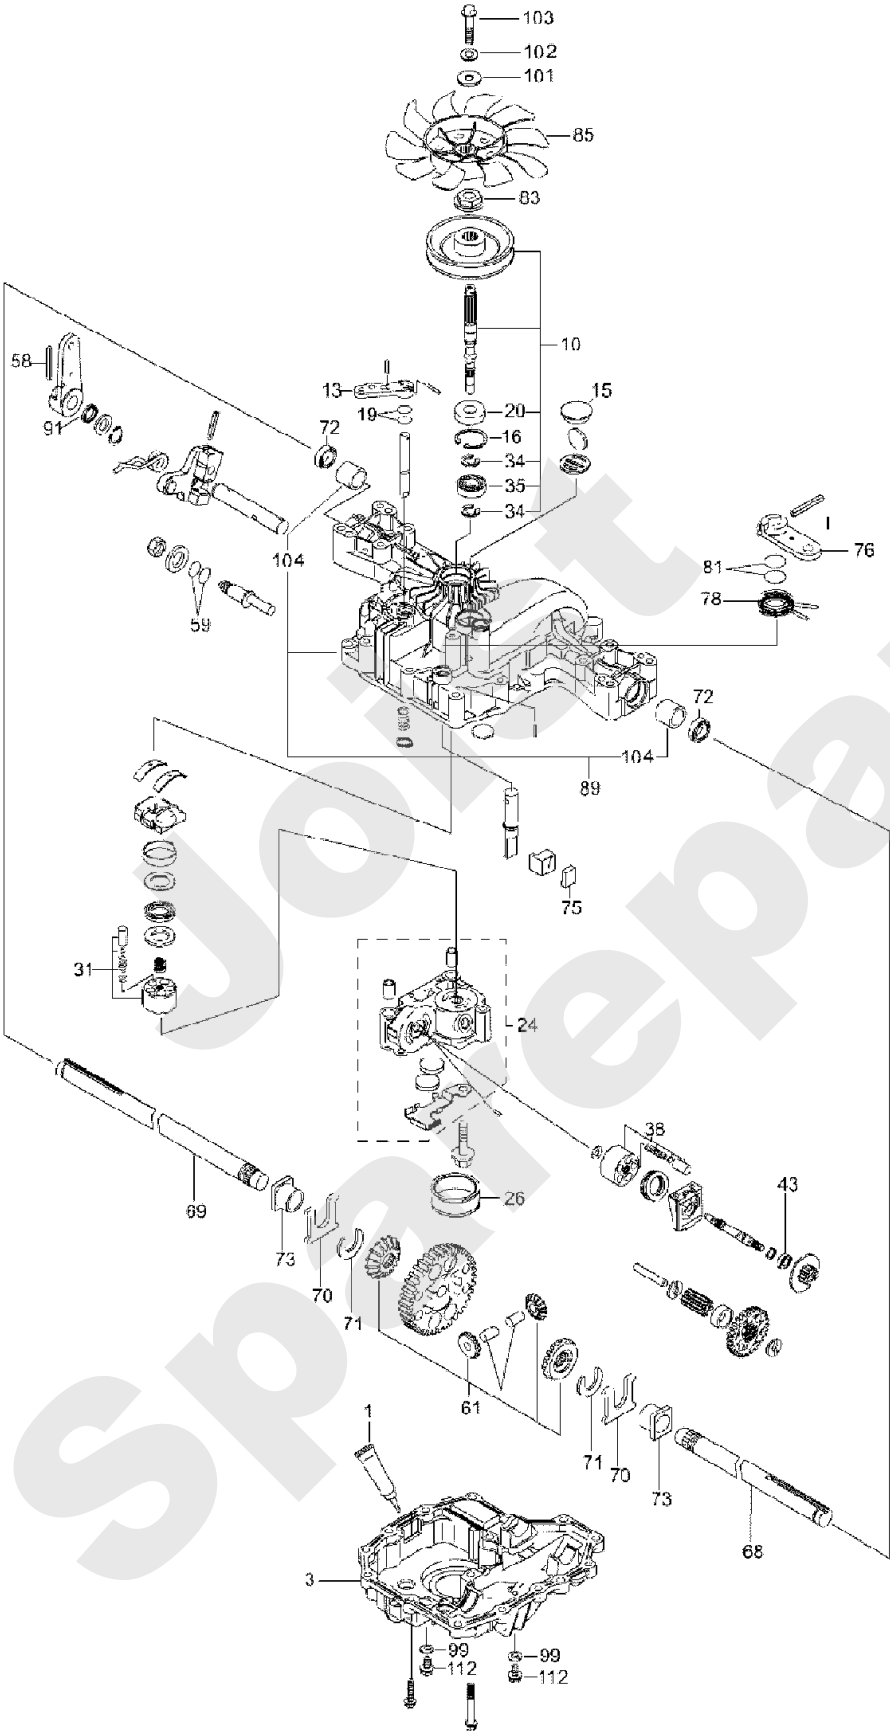

Meilenstein	Teil-Code	Bezeichnung	Menge
130	28377	BÜCHSE K46/K55	1

Joist
Spareparts

K46

89.02

03/2010

Meilenstein	Teil-Code	Bezeichnung	Menge
1	28462	SILICOMAT JS 545	1
3	28372	UNTERES GEHÄUSE K46	1
10	28488	EING.WELLE K46 KIT	1
13	28545	BY-PASS HEBEL	1
15	30581	STOPFEN	1
16	71039	SEEGERING 35X1.5	1
19	28625	DICHTUNG	1
20	28235	DICHT.EINGANGSACHSE	1
24	28626	ZENT.PUMPE GEHÄUSE	1
26	28336	ÖL FILTER K55 K46	1
31	28627	PUMPE KIT	1
34	28544	SEEGERING	1
35	40465	LAGER 6202	1
38	28628	PUMPE MOTOR KIT	1
43	25112	KUGELLAGER 6202	1
58	28629	SPLINT	1
59	28623	O-RING	1
61	28630	ZAHNRAD KIT 46	1
68	28631	RECH.AUSGANGSWELLE	1
69	28632	LK.AUSGANGSWELLE 46	1
70	34565	SCHEIBE	1
71	34567	RING K46	1
72	28569	DICHTUNG AUSGANG	1
73	28371	BÜCHSE K46	1
75	28633	BREMSEBELAG	1
76	28539	BREMSEHEBEL K46	1
78	28538	FEDER	1
81	28634	O-RING	1
83	28540	BÜSCHSE	1
85	28541	VENTILATOR	1
89	28373	KIT OBER.GEHÄUSEK46	1
91	28635	DICHTUNG	1
99	28256	DICHTUNG	1

Meilenstein	Teil-Code	Bezeichnung	Menge
1	28319	SCHUTZBLECH	1
2	28305	SEITENVERKLEIDUNG L	1
3	13086	AUFKLEBER ETESIA	1
4	28160	BEDIENUNGSKNOPF	1
5	2233	-> 71049	1
6	21608	SCHRAUBE M6X16	1
7	21436	CLIPSMUTTER	1
8	1607	-> 37561	1
9	20564	SCHEIBE 5,5	1
10	28052	QUERTRÄGER BENZINTA	1
11	28317	GUMMI-ÖSE DIAM.5	1
12	2009	SCHRAUBE M5 X 16	1
13	28050	BENZINTANK	1
14	28239	AUFZIEHKLEMME	1
15	28307	KORB ABDECKUNG	1
16	28250	DICHTUNG	1
17	28055	TANKUHR	1
18	13084	AUFKLEBER MBHE	1
19	28240	STANGE	1
20	28102	SCHRAUBENABDECKUNG	1
21	71230	-> 71111	1
22	28094	BEILAGSCHEIBE	1
23	28242	SCHUTZBALG	1
24	28228	SCHRAUBE 1/4 UMDREH	1
25	13075	AUFKLEBER GASHEBEL	1
26	13072	AUFKLEBER MOTORST.	1
27	28306	VORDERE ABDECKUNG	1
28	28150	STEUERERUNGSVERKLEI	1
29	13085	AUFKLEBER ETESIA	1
30	28164	BEFESTIGUNGSTANGE	1
31	28148	SICHERHEITSKAPPE	1
32	28304	SEITENVERKLEIDUNG R	1
33	71114	NIETE 4X12 (ALU)	1