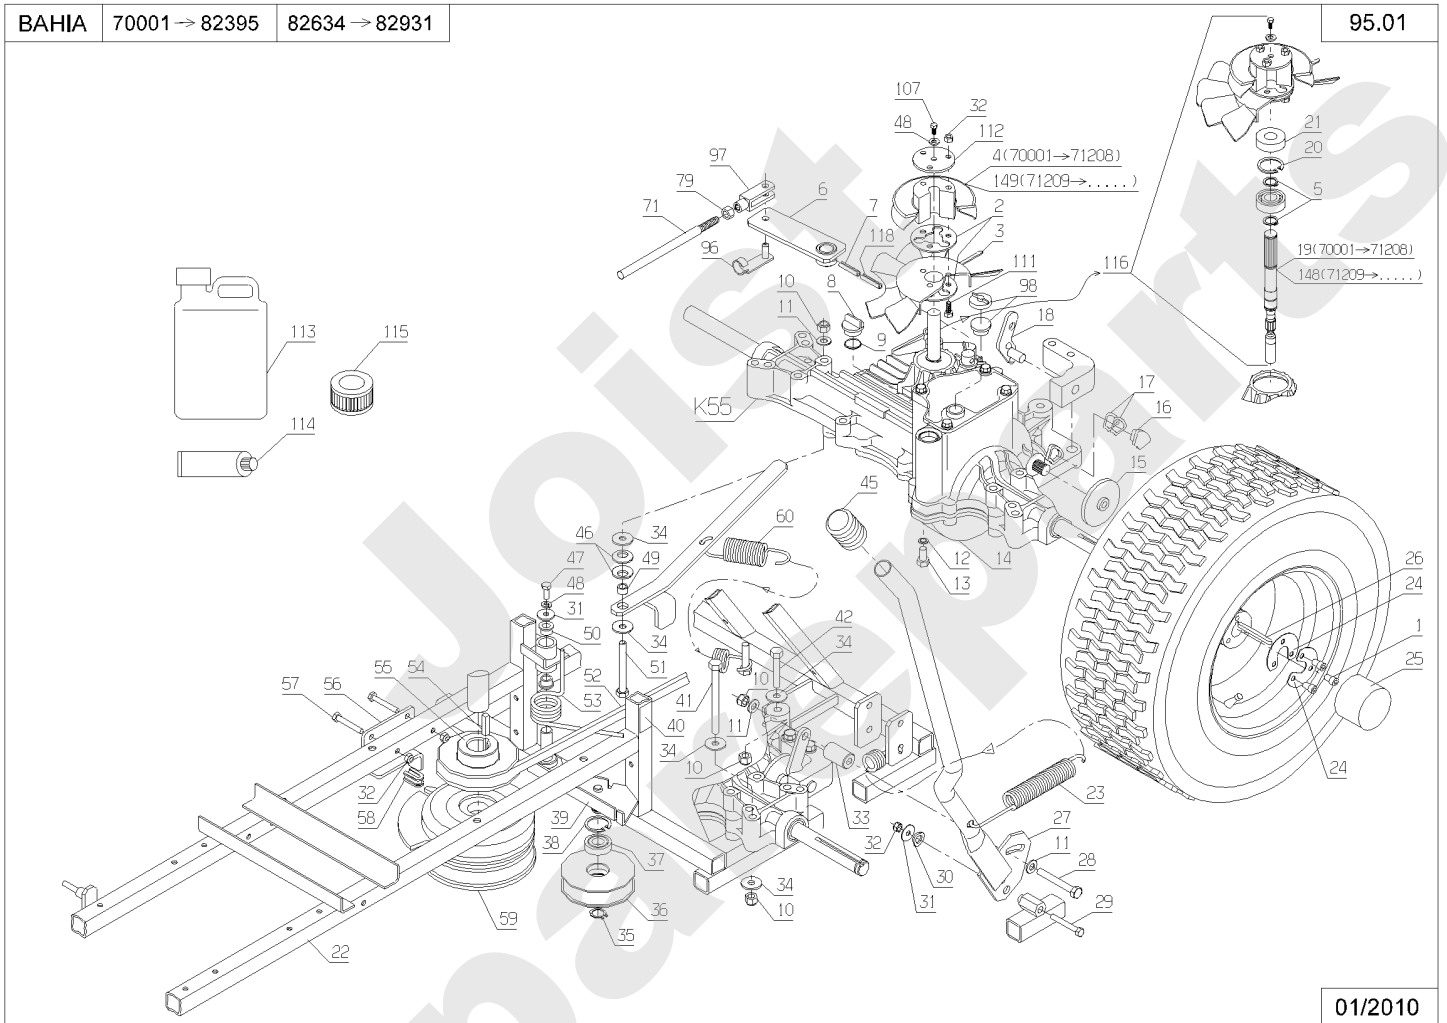

Meilenstein	Teil-Code	Bezeichnung	Menge
1	71072	SCHRAUBE CHC M6X10	1
2	28385	VENTILATORSCHIEBE	1
3	28142	VENTILATOR	1
4	28248	KIT GET.EINGANGSACH	1
5	71202	SEEGERING 13,8X1,27	1
6	28423	GETRIEBELENKHEBEL K	1
7	71013	KERBSTIFT 6X30 DIN	1
8	28183	ÖLTANKVERSCHLUSS	1
9	28196	DICHTUNG	1
10	2021	-> 71205	1
11	7335	SCHEIBE A 8,4	1
12	28256	DICHTUNG	1
13	28249	ÖLWECHSELSCHRAUBE	1
14	28003	HYDROGETR. KANSAKI	1
15	28213	PARKBREMSESCHEIBE	1
16	28221	BREMSEBELAG	1
17	28257	UNTERLEG KEIL	1
18	28222	HANDBREMSEHEBEL	1
19	28248	KIT GET.EINGANGSACH	1
20	71039	SEEGERING 35X1.5	1
21	28235	DICHT.EINGANGSACHSE	1
22	28406	RAHMEN ROHR 25	1
23	28184	SPANNFEDER BREMSE	1
24	28527	-> 52174	1
25	25176	SCHUTZKAPPE	1
26	71226	KEIL 4,76X4,76X55	1
27	28416	HANDBREMSEHEBEL KPL	1
28	20513	SECHSKANTSCHRAUBE H	1
29	71239	SECHSKANTSC.HM6X45	1
30	20561	WELLENSCHIEBE A10	1
31	22029	BEILAGSCHIEBE B 6,5	1
32	5232	-> 71201	1
33	28166	DISTANZHÜLZE	1