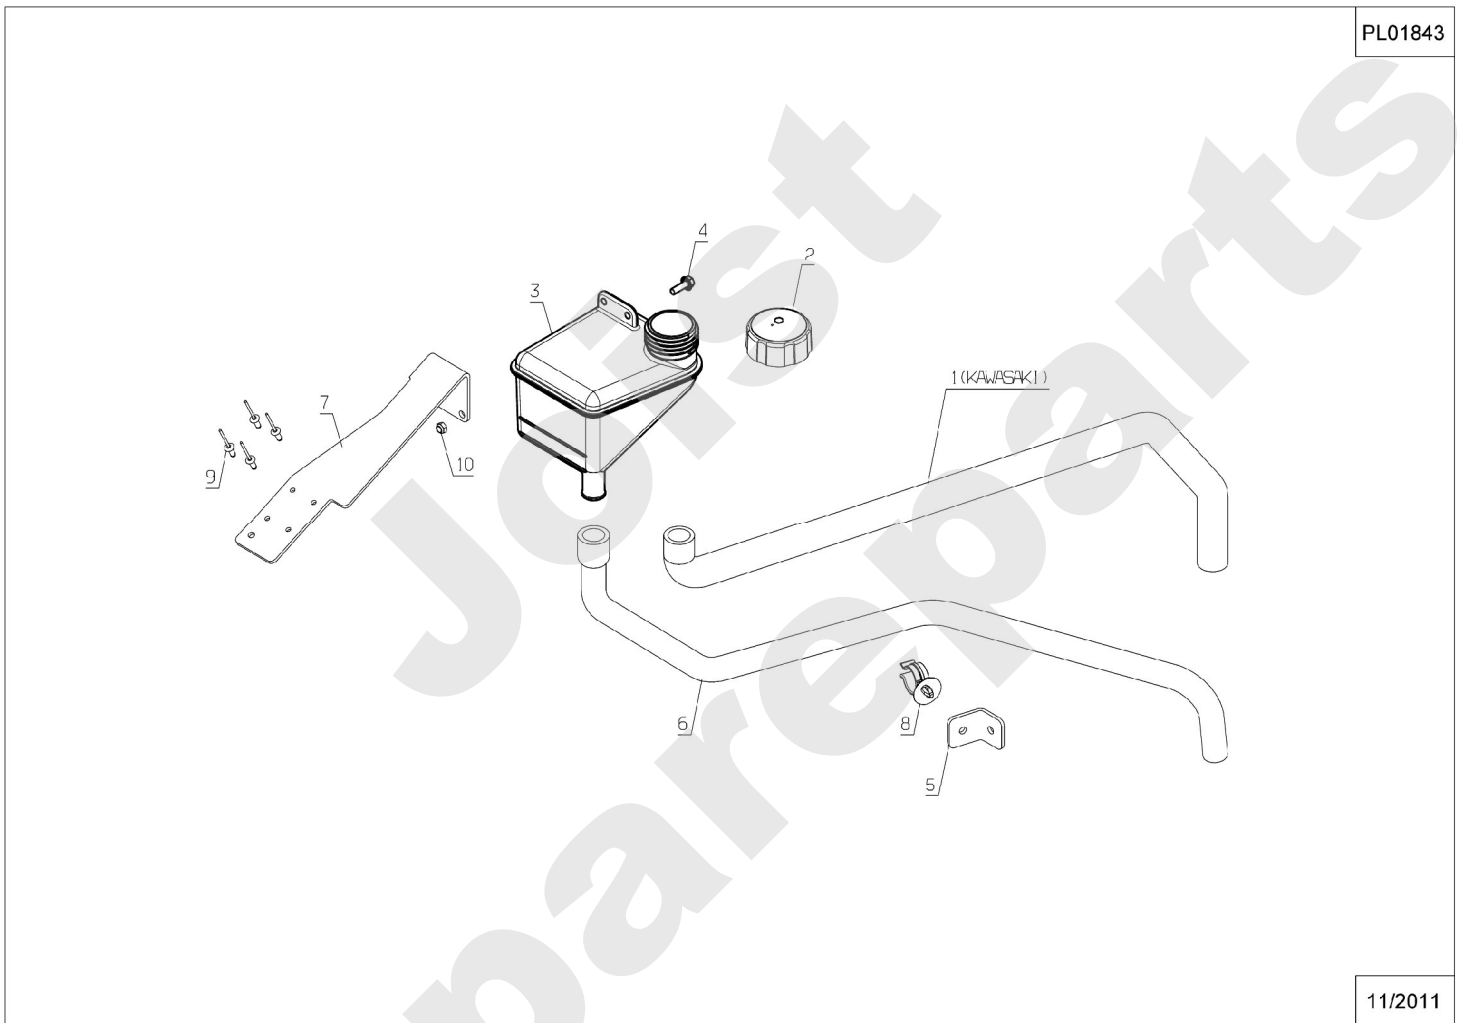

Meilenstein	Teil-Code	Bezeichnung	Menge
1	28532	GEFORMTER SCHLAUCH	1
2	36382	STOPFEN 175	1
3	36569	AUSGLEICHBEHÄLTER	1
4	37996	SCHRAUBE HM5-16 8.8	1
5	38062	HALTERUNG	1
6	38355	SCHLAUCH	1
7	38390	TANK HALTERUNG	1
8	38413	KLAMMER	1
9	71114	NIETE 4X12 (ALU)	1
10	1607	-> 37561	1

Joist
Spareparts