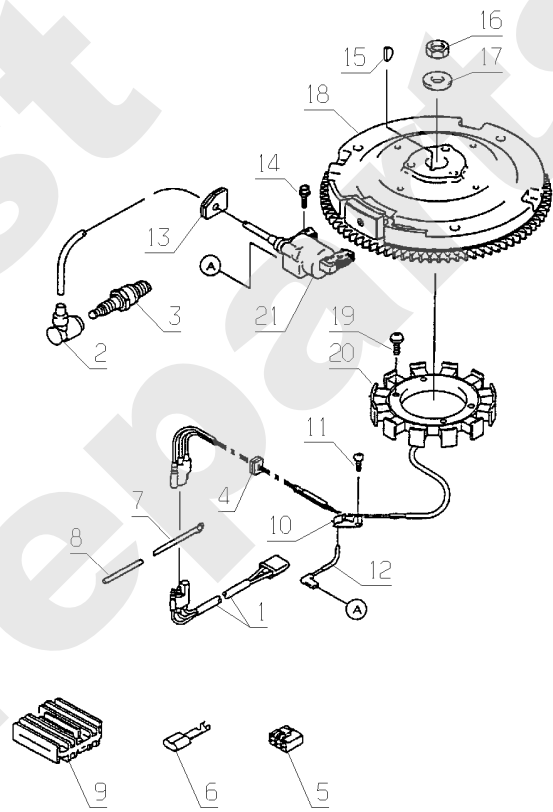

KAWASAKI
FC420V

480.01

AK85 - MKHE

AK85

MKHE

02-2005

Meilenstein	Teil-Code	Bezeichnung	Menge
1	15721	KABELBAUM	1
2	15722	KERZENSTECKER	1
3	3861	ZÜNDKERZE D.14X19 R	1
4	15724	GUMMITÜLLE	1
5	15924	STECKER	1
6	15923	KABELSCHUH	1
7	15727	FLACHSTECKER	1
8	15728	HÜLSE	1
9	15729	SPANNUNGREGLER	1
10	15730	LASCHE	1
11	15604	SCHRAUBE	1
12	18042	KABEL	1
13	15733	GUMMITÜLLE	1
14	15919	SCHRAUBE	1
15	15650	KEIL	1
16	15736	MUTTER	1
17	15737	SCHEIBE	1
18	15918	LÜFTERRAD	1
19	15739	SCHRAUBE	1
20	15740	STATOR	1
21	15920	ZÜNDSPULE	1
22	18090	KLAMER	1
23	18091	GUMMI TÜLE	1
24	18092	ZÜNDSPULE	1
25	18093	HALTERUNG	1
26	17573	ZÜNDUNGS MODUL	1
27	15725	SCHRAUBE	1
28	18094	SCHRAUBE	1
29	15732	KABEL	1
30	18095	LICHT MASCHINE	1
31	18096	SPANNUNGREGLER	1
32	18046	KABELSCHELLE	1