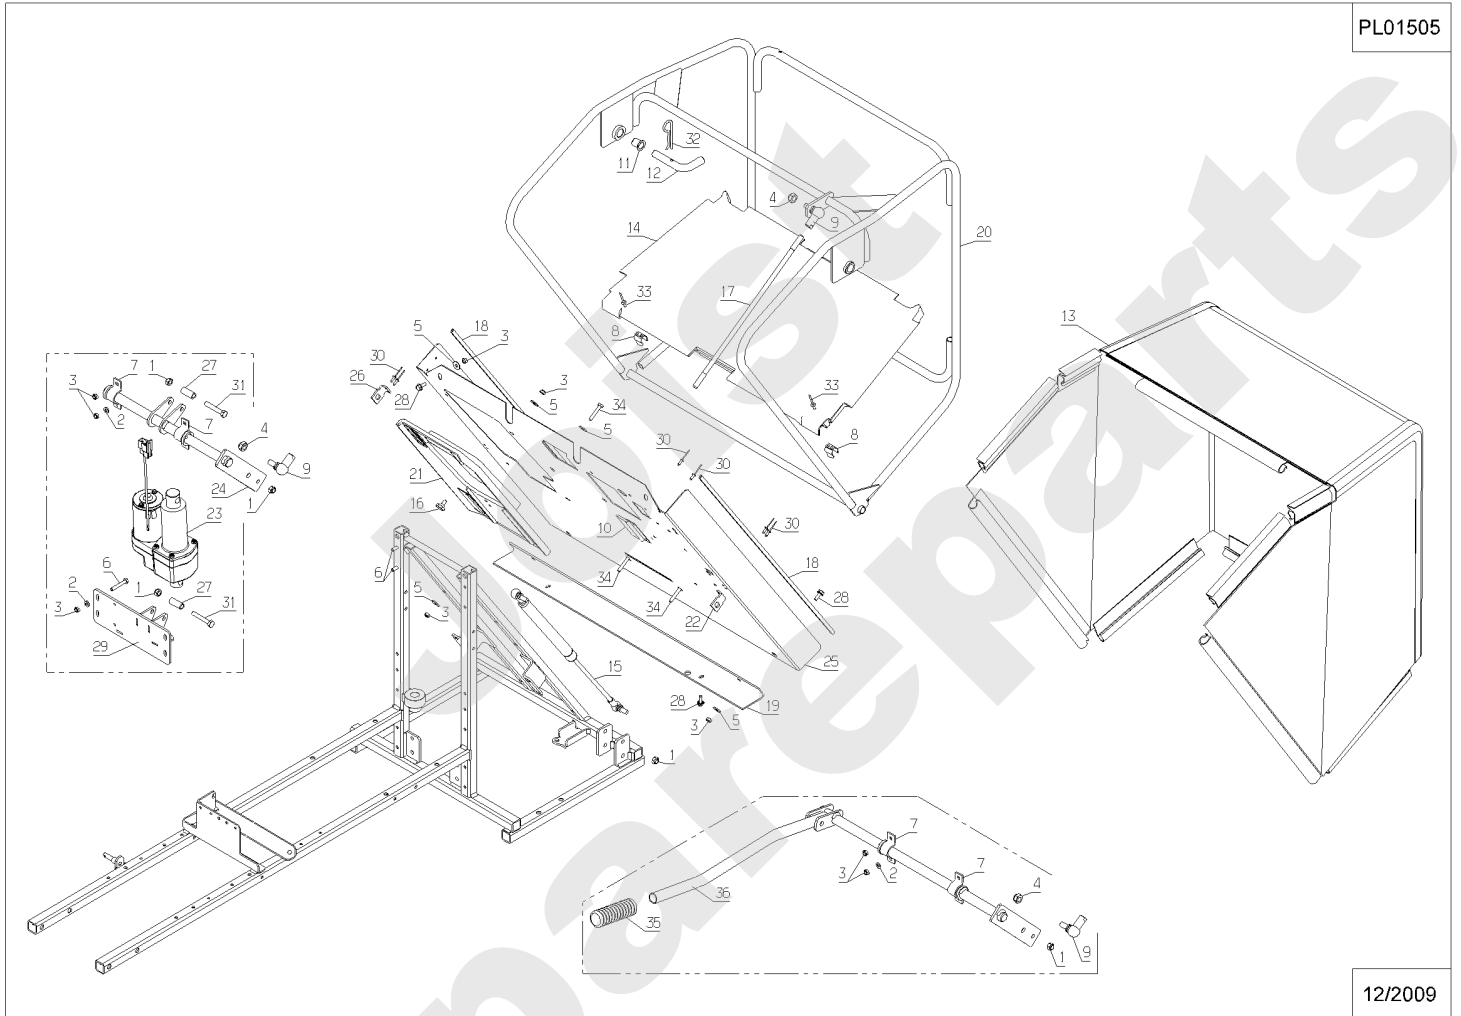

PL01505

12/2009

Meilenstein	Teil-Code	Bezeichnung	Menge
1	2021	-> 71205	1
2	2235	SCHEIBE A 6.4	1
3	5232	-> 71201	1
4	9017	MUTTER HM10 DI	1
5	21270	SCHEIBE 6,4	1
6	22456	SCHRAUBE 6X40	1
7	25711	FUEHRUNGLAGER	1
8	25886	KLEMME 17/20	1
9	28047	KUGELGELENK M10	1
11	28070	BÜCHSE 15/17/20	1
12	28082	KORBDREHZAPFEN	1
13	28087	KORBGEWEBE	1
14	28095	KORBODEN	1
15	28130	-> 51458	1
16	28137	FÜHRUNGZAPFEN	1
17	28168	STANGE	1
18	28254	SCHUTZHÜLLE 690MM	1
19	28362	PLATTEVERSTÄRCK.96	1
20	28408	KORBRAHMEN	1
23	36762	ELEKTRIK ZYLINDER	1
24	36768	ACHSE	1
25	37509	HINTERE PLATTE	1
26	37621	BEFESTIGG VERKLEID.	1
27	37710	BÜCHSE 30X12.7X8.5	1
28	37997	SCHRAUBE HM6-16 8.8	1
30	71114	NIETE 4X12 (ALU)	1
31	71223	SCHRAUBE M8X50	1
32	71228	BETA SPLINTE 4	1
33	71241	NIETE 4,8X10,5	1
34	71259	SECHSKANTSCHR.M6X35	1
35	28118	GRIFF	1
36	28409	HEBEL	1