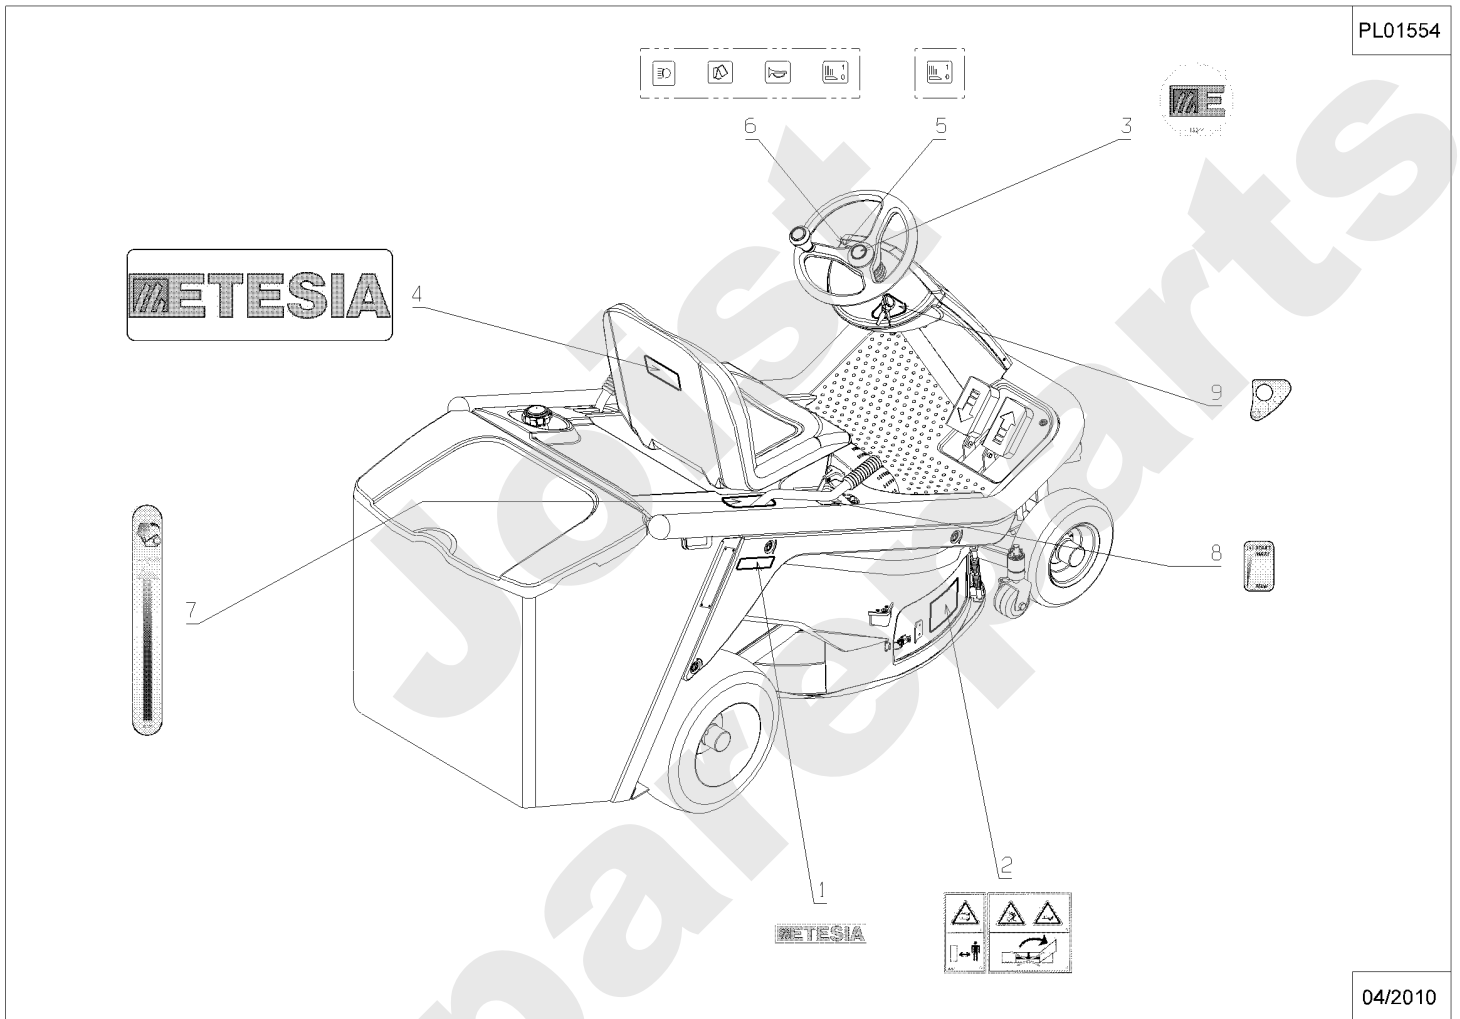

Meilenstein	Teil-Code	Bezeichnung	Menge
1	13086	AUFKLEBER ETESIA	1
2	13089	AUFKLEBER	1
3	13244	-> 25330	1
4	28308	ETESIA LOGO	1
5	37831	AUFKLEBER - MESSER	1
6	37833	-> 51432	1
7	38050	KORB ENTL.AUFKLEBER	1
8	38053	AUFKLEBER	1
9	38146	AUFKLEBER	1

Joist
Spareparts