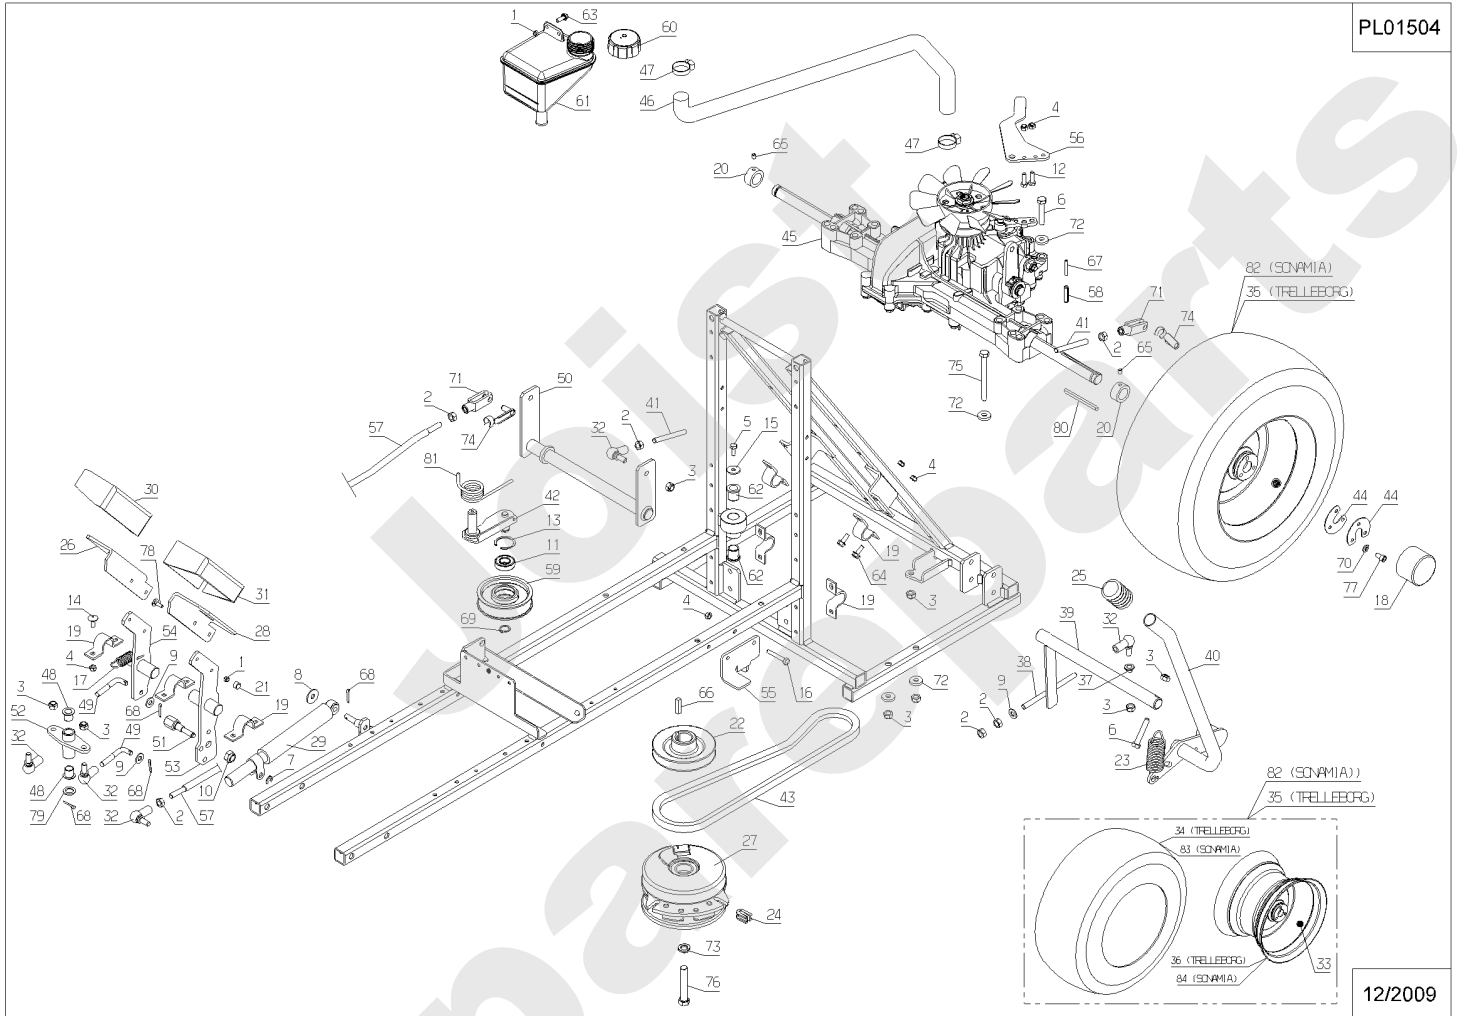

Meilenstein	Teil-Code	Bezeichnung	Menge
1	1607	-> 37561	1
2	2009	SCHRAUBE M5 X 16	1
3	6178	CLIPSMUTTER	1
4	71111	BLECHSCHRAUBE B4 8X	1
5	71048	SCHRAUBE PT KA40X10	1
6	9017	MUTTER HM10 DI	1
7	21036	BEILAGSCHEIBE 10.5	1
8	21436	CLIPSMUTTER	1
9	28052	QUERTRÄGER BENZINTA	1
10	28056	ROHRSTOPFEN 60	1
11	39230	1/4 UMDREH.SCHRAUBE	1
12	39231	1/4 VMD.KIT LG18	1
13	28239	AUFZIEHKLEMME	1
14	5334	-> 37997	1
15	29783	GUMMI-ANSCHLAG	1
16	36716	FUSSBODEN	1
17	36717	SCHALTTAFFEL	1
18	36719	KONSOLE	1
19	36721	RAHMEN DIA.60 GRÜN	1
20	36722	KONSOLE VERKL.WEISS	1
21	36723	HINTERE ABDECK.WEIS	1
22	36724	VORD.ABDECK.WEISS	1
23	36726	RECHTE VERKL.WEISS	1
24	36727	LINKE VERKL. WEISS	1
25	36842	LENKSÄULEROHR KPL G	1
26	36714	LENKUNG VERKL.SCHW.	1
27	37339	HALTERUNG	1
28	37499	AUFNAHME 1/4 UMDREH	1
29	37500	1/4 UMDREH SCHEIBE	1
30	37501	1/4 UMDREH.VERRIEGE	1
31	37536	AUSPUFF SCHUTZ	1
32	37715	RAHMEN	1
33	37796	BÜCHSE LG 29.7	1

PL01504

12/2009

Meilenstein	Teil-Code	Bezeichnung	Menge
1	1607	-> 37561	1
2	2020	MUTTER HM8 DIN 934-	1
3	2021	-> 71205	1
4	5232	-> 71201	1
5	5334	-> 37997	1
6	5340	HEXAGON SCREW DIN 9	1
7	5602	RING TRUARC	1
8	7035	BEILAGSCHEIBE B8,4	1
9	7335	SCHEIBE A 8,4	1
10	9017	MUTTER HM10 DI	1
11	9022	KUGELLAGER 6002 2RS	1
12	20507	SECHSKANT.HM 6X20	1
13	21256	SEEGERING 32X1,2	1
14	21608	SCHRAUBE M6X16	1
15	22029	BEILAGSCHEIBE B 6,5	1
16	22456	SCHRAUBE 6X40	1
17	24717	BREMSFEDER	1
18	25176	SCHUTZKAPPE	1
19	25711	FUEHRUNGLAGER	1
20	25728	ANSCHLAGSCHEIBE	1
21	25900	SCHUTZKAPPE HM5	1
22	28011	ANTRIEBSCHEIBE	1
23	28076	SPANNFEDER	1
24	28078	KUPPLUNGSANSCHL.FÜH	1
25	28100	BREMSEHEBELGRIFF	1
26	28131	VORWÄRTSPEDAL	1
27	28135	ELEKTROMAGNETKUPPL.	1
28	28139	RÜCKWERTSPEDAL	1
29	28143	STOSSDÄMPFER	1
30	28167	VORWÄRTSPEDALVERKL.	1
31	28188	VERKLEIDUNG(R.PED.)	1
32	28234	KUGELGELENK M8	1
33	28353	LUFTSCHLAUCH HINTEN	1