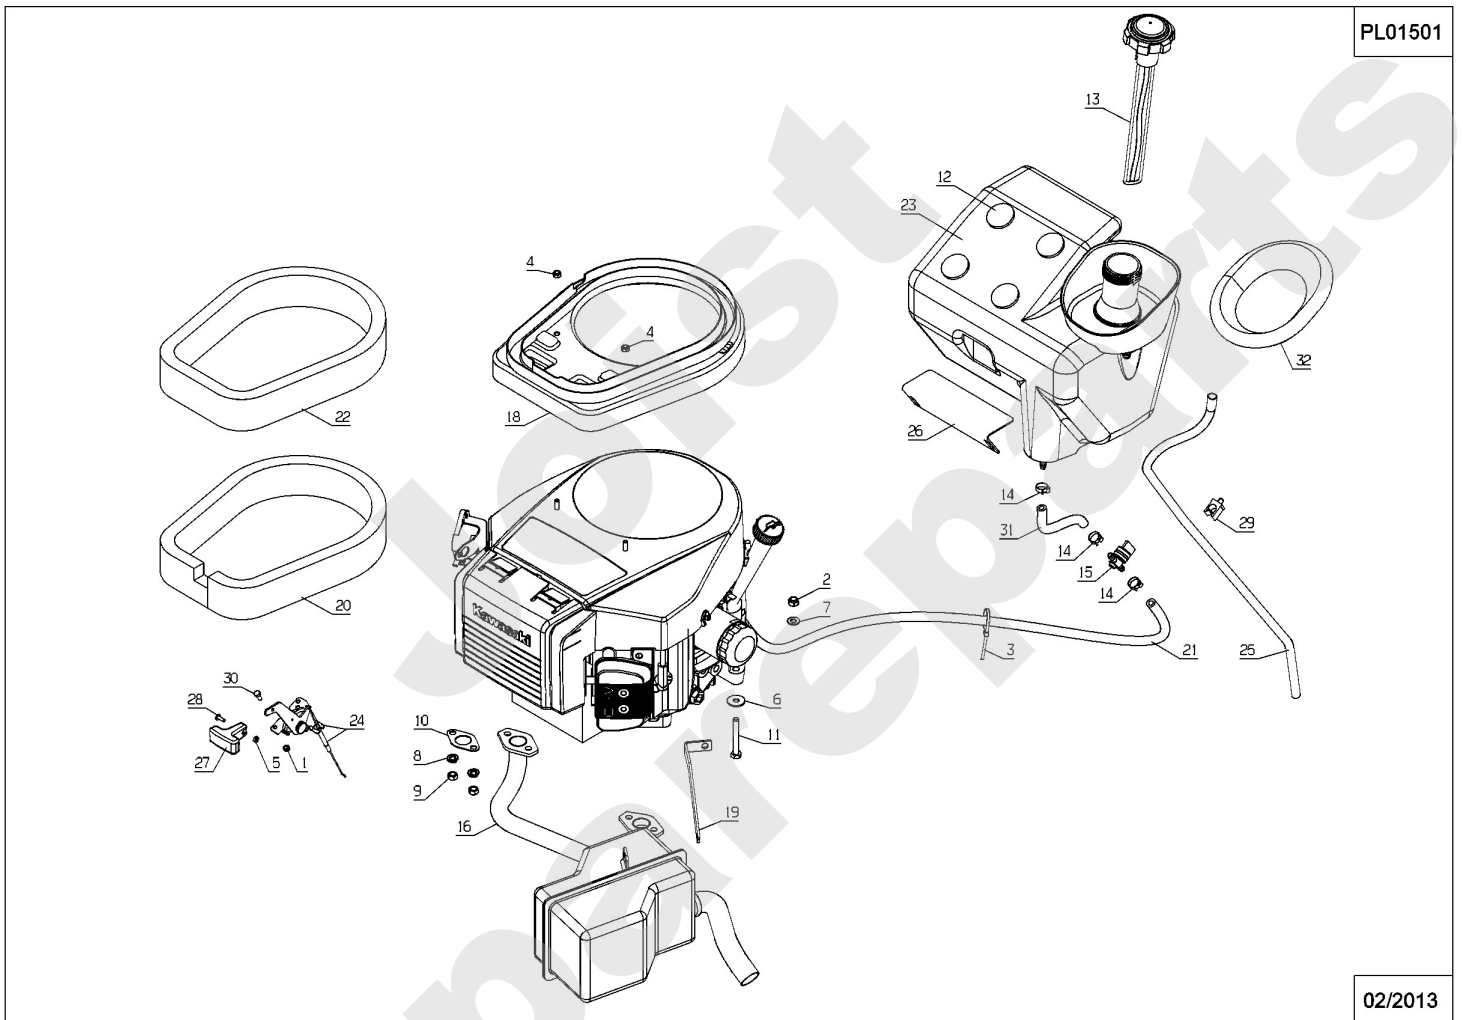

PL01501

02/2013

Meilenstein	Teil-Code	Bezeichnung	Menge
1	1607	-> 37561	1
2	2021	-> 71205	1
3	5202	RILSAN KLAMER	1
4	5232	-> 71201	1
5	5488	MUTTER HM 4.8	1
6	71126	BEILAGSCHEIBE 8.4 D	1
7	7335	SCHEIBE A 8,4	1
8	15848	FEDERRING	1
9	15849	MUTTER	1
10	18126	AUSPUFFDICHTUNG	1
11	71068	SECHSKANTSCHRAUBE H	1
12	25879	FILZSCHEIBE	1
13	28055	TANKUHR	1
14	28323	RING	1
15	28324	BENZINHAHN	1
16	28577	AUSPUFF	1
18	28581	LUFTKANALHALT.KAWA	1
19	28590	AUSPUFFBEFEST.EISEN	1
20	38475	LUFTKANAL	1
21	30281	BENZINSCHLAUCH 1400	1
22	37163	LUFTKANAL KAWA	1
23	37809	KRAFTSTOFF TANK	1
24	37821	DROSSELGESTÄNGE KIT	1
25	38000	SCHLAUCH	1
26	38074	TANK HALTERUNG	1
27	38127	GAS HEBEL	1
28	38130	SCHRAUBE M4X12,4.6	1
29	38273	CLIP DIAM 12	1
30	71284	SCHRAUBE M5X12	1
31	39194	BENZIN SCHLAUCH	1
32	39273	TANK SCHAUM	1