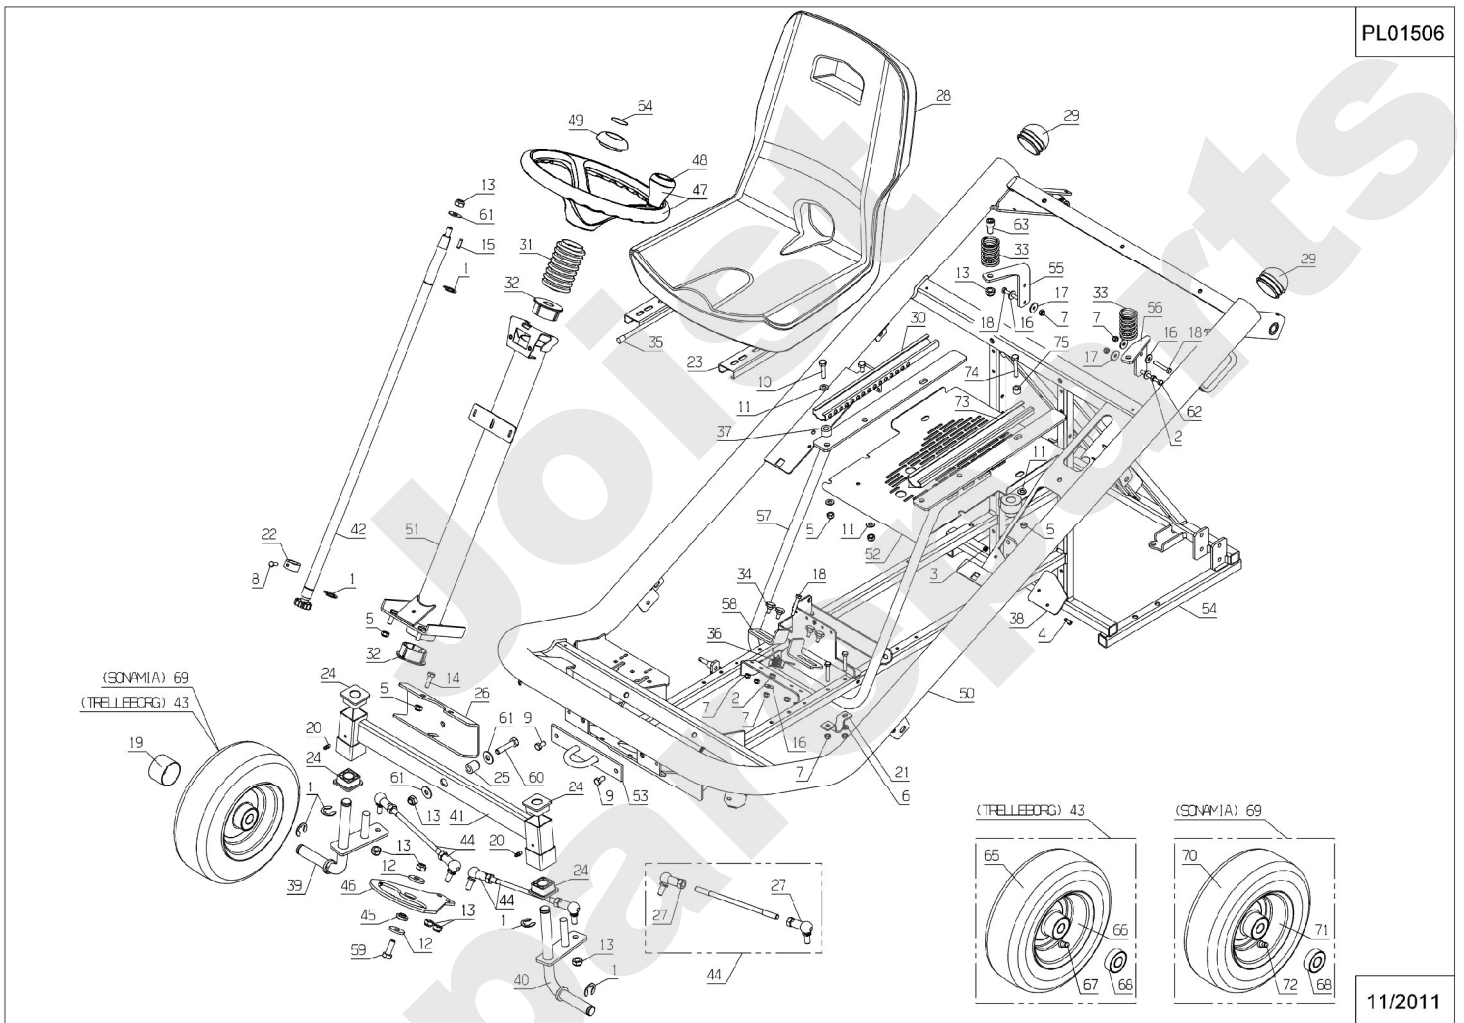

PL01506

11/2011

Meilenstein	Teil-Code	Bezeichnung	Menge
1	1513	SEEGERING 15	1
2	1557	MUTTER HM 6 DIN 934	1
3	1607	-> 37561	1
4	2009	SCHRAUBE M5 X 16	1
5	2021	-> 71205	1
6	2235	SCHEIBE A 6.4	1
7	5232	-> 71201	1
8	5334	-> 37997	1
9	6169	SECHSKANTSCH.HM8X16	1
10	7038	SECHSKANTSCHRAUBE H	1
11	7335	SCHEIBE A 8,4	1
12	9009	SCHEIBE.11X32X4	1
13	9017	MUTTER HM10 DI	1
14	9056	SCHRAUBE 8X25	1
15	20606	KEIL 5X5X20	1
16	21270	SCHEIBE 6,4	1
17	22029	BEILAGSCHEIBE B 6,5	1
18	22456	SCHRAUBE 6X40	1
19	25176	SCHUTZKAPPE	1
20	25301	SCHMIERNIPPEL	1
21	25711	FUEHRUNGLAGER	1
22	25728	ANSCHLAGSCHEIBE	1
23	39275	39275	1
24	28024	BÜCHSE	1
25	28025	VORDERACHSEHÜLZE	1
26	28028	LENKKRANZUNTERLAGE	1
27	28047	KUGELGELENK M10	1
28	38057	SITZ	1
29	28056	ROHRSTOPFEN 60	1
30	38746	SCHIENE RECHTS	1
31	28110	SCHUTZBALG	1
32	28111	BÜCHSE	1
33	28112	SITZFEDER	1