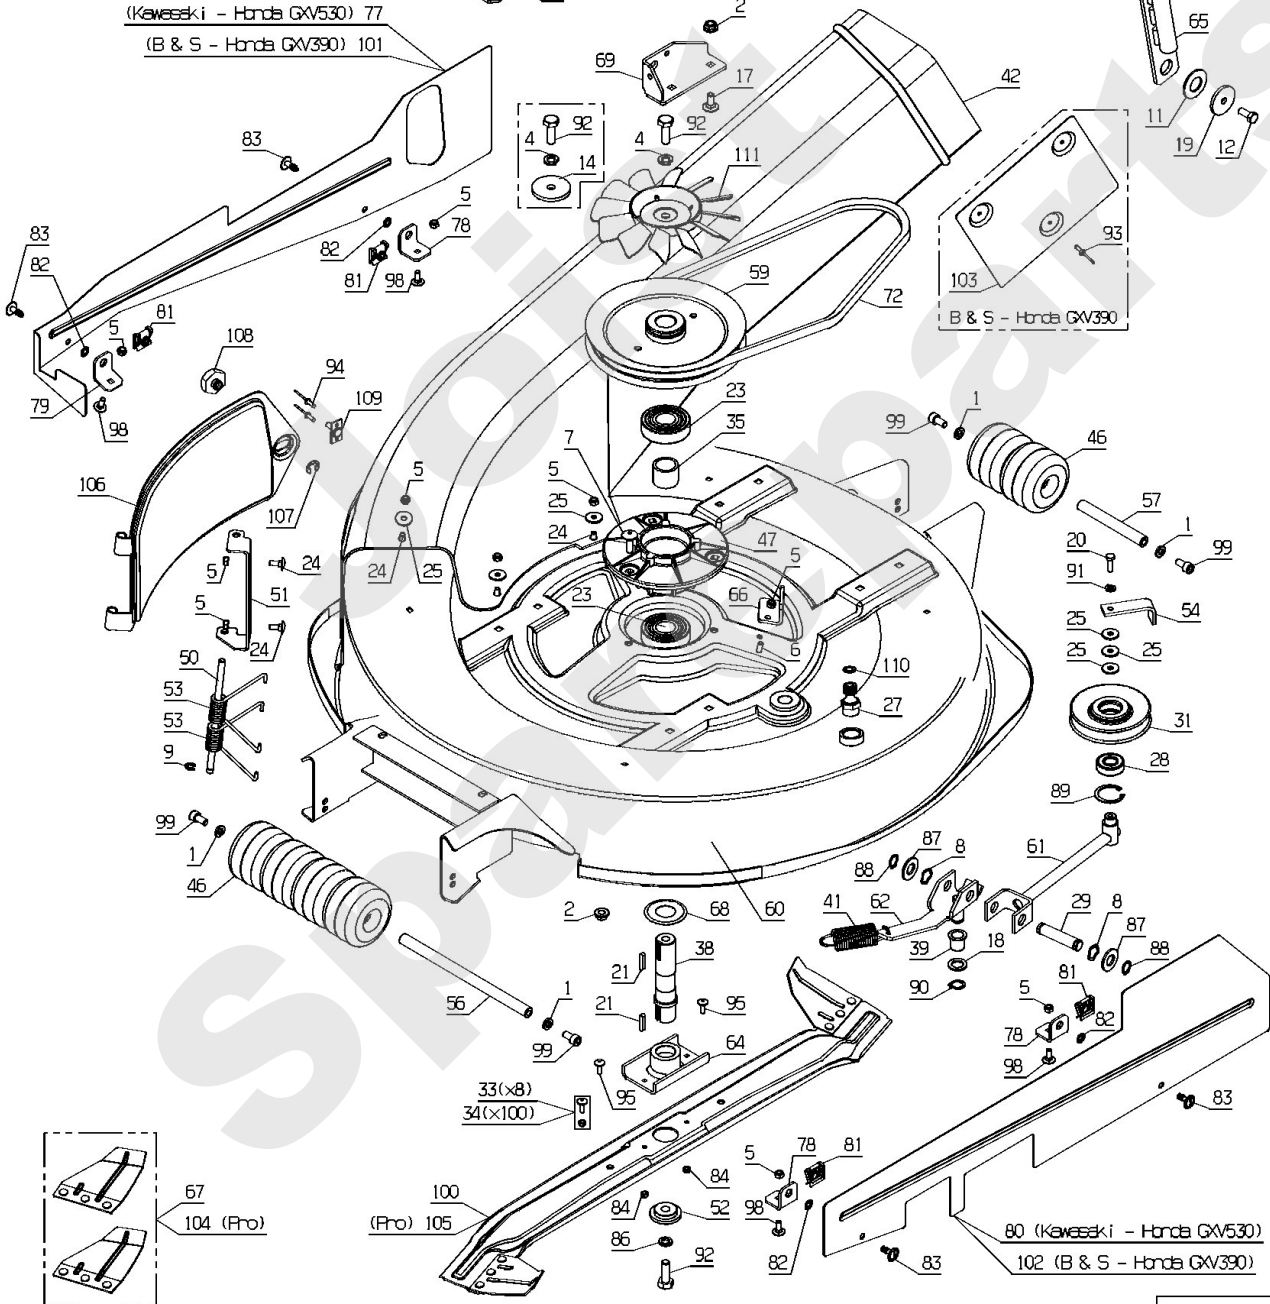

Joist
Spareparts

PL01503

155082 → 161214

(Kawasaki - Honda GX530) 77
(B & S - Honda GX390) 101

80 (Kawasaki - Honda GX530)
102 (B & S - Honda GX390)

Meilenstein	Teil-Code	Bezeichnung	Menge
1	2017	-> 71343	1
2	27507	-> 71205	1
3	2235	SCHEIBE A 6.4	1
4	2244	-> 71052	1
5	5232	-> 71201	1
6	5334	-> 37997	1
7	5347	SCHRAUBE M8X25	1
8	5411	SCHEIBE	1
9	5602	RING TRUARC	1
11	7330	RING	1
12	7334	-> 71413	1
14	7341	SCHEIBE 10,3X49X5	1
15	9017	MUTTER HM10 DI	1
16	9061	SCHRAUBE 8X30	1
17	9071	SCHRAUBE M8X20	1
18	9166	SCHEIBE 15X24X2	1
19	20021	SCHEIBE 8,5X40X4	1
20	20507	SECHSKANT.HM 6X20	1
21	20602	KEIL 5X5X25	1
22	21525	STOPMUTTER HM4	1
23	21553	KUGELLAGER 6305-2RS	1
24	21608	SCHRAUBE M6X16	1
25	22029	BEILAGSCHEIBE B 6,5	1
26	22456	SCHRAUBE 6X40	1
27	39084	SCHLAUCH KOPPER1/2"	1
28	25112	KUGELLAGER 6202	1
29	25126	SPANNARM BOLZEN	1
30	25425	AUSGLEICHSFEDER	1
31	25509	SPANNSCHEIBE P 90	1
32	25711	FUEHRUNGLAGER	1
33	26157	ABSCHERSCHRAUBE 8ST	1
34	26357	100 ABSCHERSCHRAUBE	1
35	28020	WELLENLAGERHÜLZE	1

Meilenstein	Teil-Code	Bezeichnung	Menge
36	28040	ANSCHLAG HÖHENVERST	1
37	28047	KUGELGELENK M10	1
38	28062	MESSERWELLE	1
39	28070	BÜCHSE 15/17/20	1
40	28075	FEDERSTECKER &KETTE	1
41	28076	SPANNFEDER	1
42	39469	AUSWURF KANAL	1
43	28113	ZWISCHENBOLZEN	1
44	28118	GRIFF	1
45	28119	STEUERGESTÄNGE	1
46	28123	ROLLE	1
47	28171	WELLENLAGER	1
48	28208	ACHSE	1
49	28230	SCHAUKLAPPE	1
50	28231	ACHSE	1
51	28233	BLECHSCHARNIER	1
52	28238	MESSERSCHEIBE	1
53	28245	SCHAUKLAPPEFEDER	1
54	28284	RIEMEN FUEHRER	1
55	28288	SCHAUKLAPPEGRIFF	1
56	28315	ACHSE VORDERROLLE	1
57	28316	ACHSE HINTERROLLE	1
58	28386	DEFLEKTOR FÜHRUNG	1
59	28391	SCHEIBE D.190/D.206	1
60	28405	HAUBE NACKT	1
61	28410	-> 50870	1
62	28411	SPANNERGABEL	1
63	28419	VORD.SCHWINGGABEL	1
64	28420	MESSERFLANSCH	1
65	28429	HÖHENVERST.HEBEL	1
66	28448	ANSCHLAG	1
67	28489	MESSERFLÜGEL KIT	1
68	28530	SCHUTZSCHEIBE	1