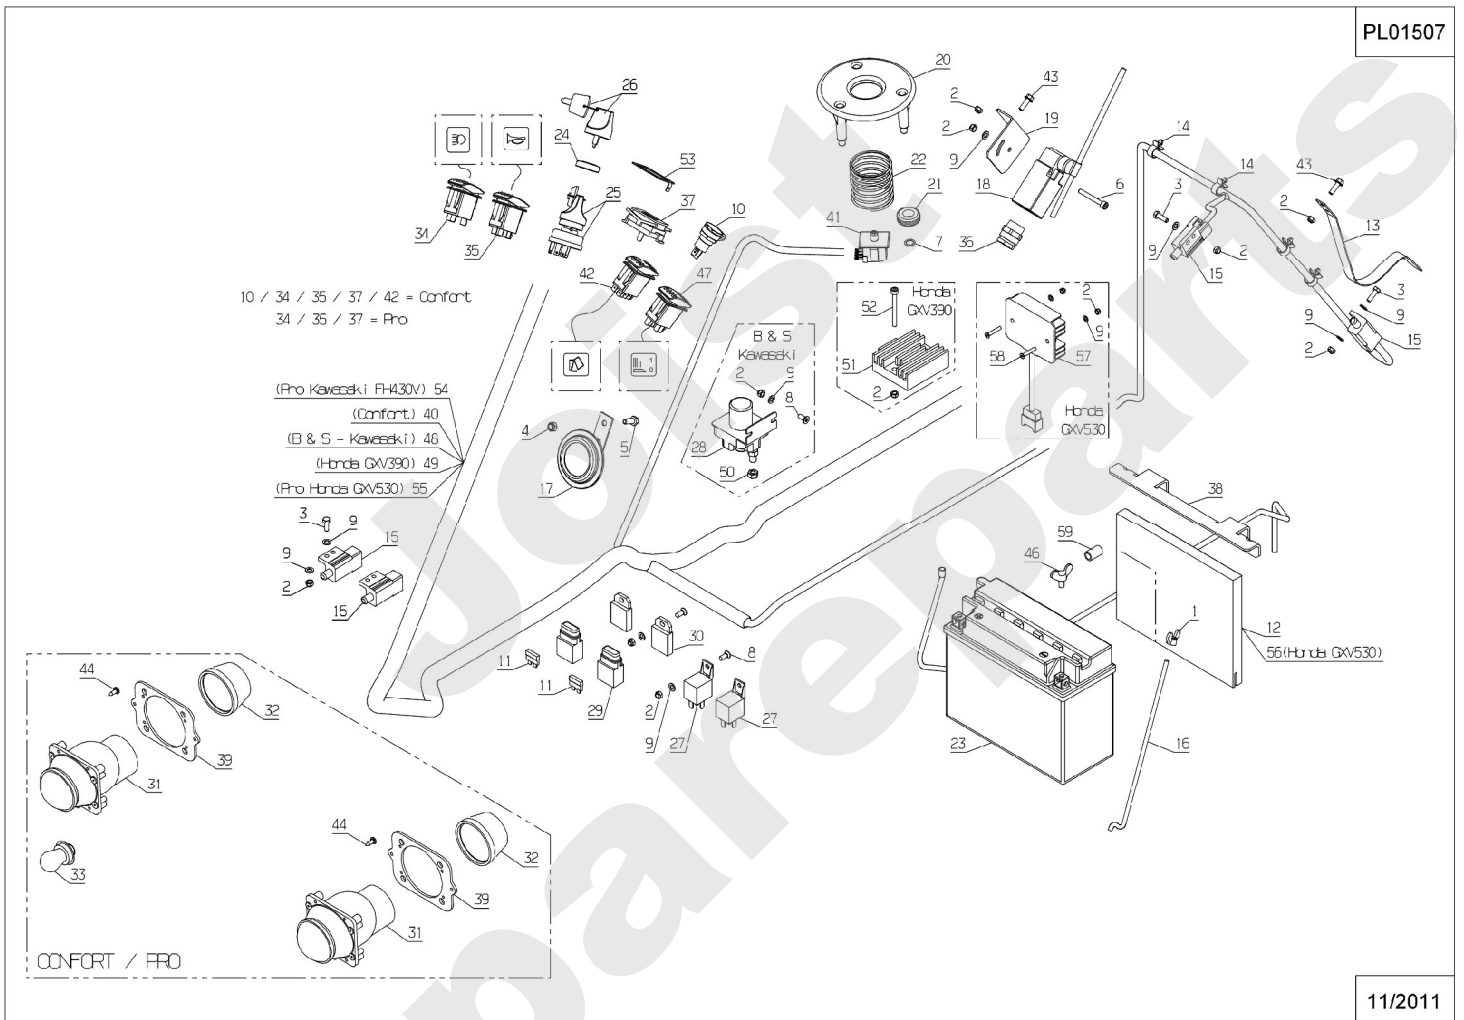

Joist
Spareparts

Meilenstein	Teil-Code	Bezeichnung	Menge
1	37561	MUTTER M5,10	1
2	2017	-> 71343	1
3	7035	BEILAGSCHEIBE B8,4	1
4	28420	MESSERFLANSCH	1
5	35936	MULCHING STOPFEN	1
6	36152	KNOPF	1
7	71231	SCHRAUBE JM5-16	1
8	MZ80M	MESSER FÜR MU80	1

Joist
Spareparts

PL01505

12/2009

Meilenstein	Teil-Code	Bezeichnung	Menge
1	2021	-> 71205	1
2	2235	SCHEIBE A 6.4	1
3	5232	-> 71201	1
4	9017	MUTTER HM10 DI	1
5	21270	SCHEIBE 6,4	1
6	22456	SCHRAUBE 6X40	1
7	25711	FUEHRUNGLAGER	1
8	25886	KLEMME 17/20	1
9	28047	KUGELGELENK M10	1
11	28070	BÜCHSE 15/17/20	1
12	28082	KORBDREHZAPFEN	1
13	28087	KORBGEWEBE	1
14	28095	KORBODEN	1
15	28130	-> 51458	1
16	28137	FÜHRUNGZAPFEN	1
17	28168	STANGE	1
18	28254	SCHUTZHÜLLE 690MM	1
19	28362	PLATTEVERSTÄRCK.96	1
20	28408	KORBRAHMEN	1
23	36762	ELEKTRIK ZYLINDER	1
24	36768	ACHSE	1
25	37509	HINTERE PLATTE	1
26	37621	BEFESTIGG VERKLEID.	1
27	37710	BÜCHSE 30X12.7X8.5	1
28	37997	SCHRAUBE HM6-16 8.8	1
30	71114	NIETE 4X12 (ALU)	1
31	71223	SCHRAUBE M8X50	1
32	71228	BETA SPLINTE 4	1
33	71241	NIETE 4,8X10,5	1
34	71259	SECHSKANTSCHR.M6X35	1
35	28118	GRIFF	1
36	28409	HEBEL	1