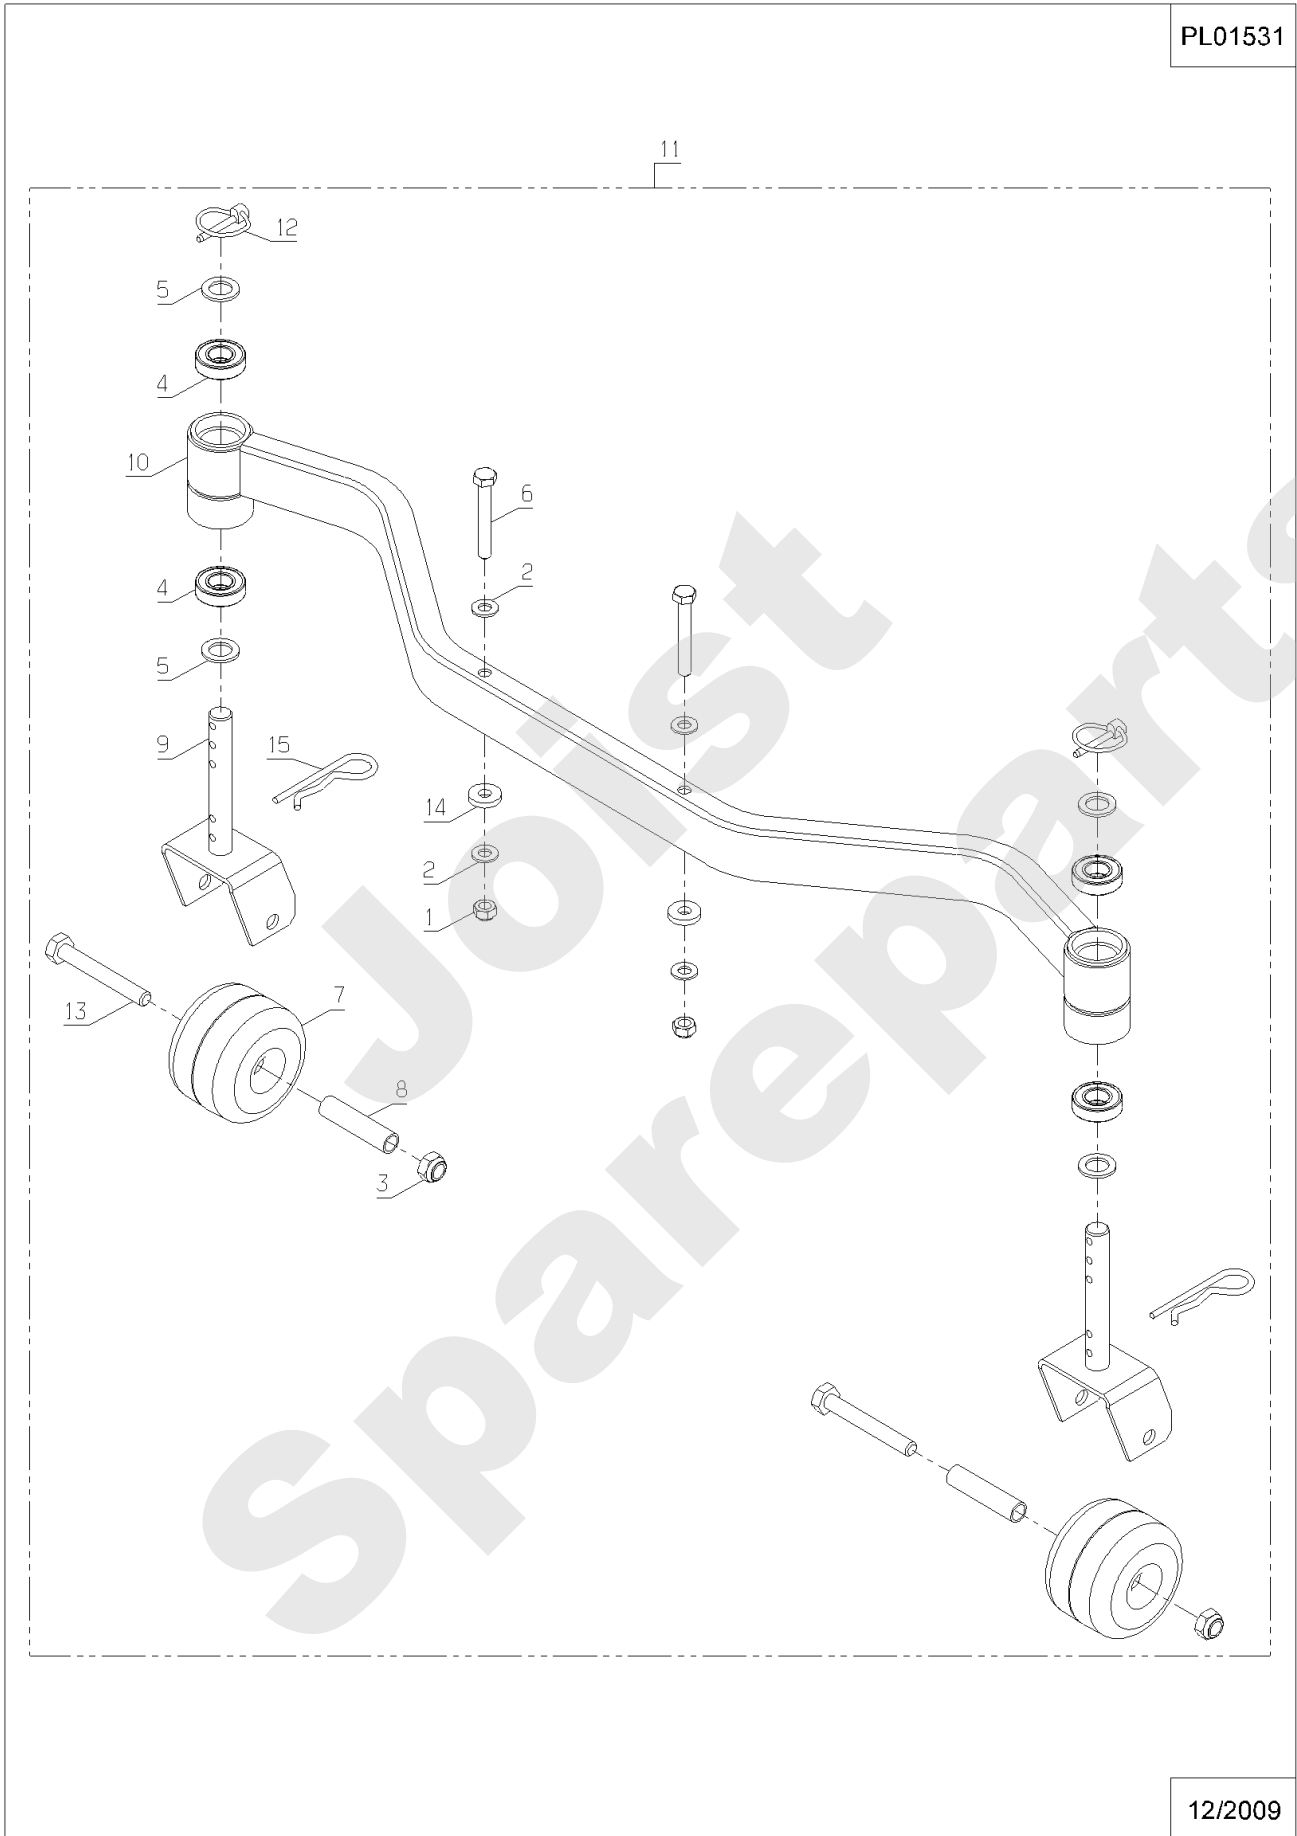

PL01531

12/2009

Meilenstein	Teil-Code	Bezeichnung	Menge
1	2021	-> 71205	1
2	7335	SCHEIBE A 8,4	1
3	9017	MUTTER HM10 DI	1
4	9022	KUGELLAGER 6002 2RS	1
5	9166	SCHEIBE 15X24X2	1
6	20513	SECHSKANTSCHRAUBE H	1
7	28123	ROLLE	1
8	28333	ROLLERBÜCHSE	1
9	28437	ROLLENGABEL	1
10	28440	VORDERROLLENROHR	1
12	71005	FEDERSTECKER	1
13	71032	SECHSKANTSCHRAUBE H	1
14	71126	BEILAGSCHEIBE 8.4 D	1
15	71228	BETA SPLINTE 4	1

Joist
Spareparts