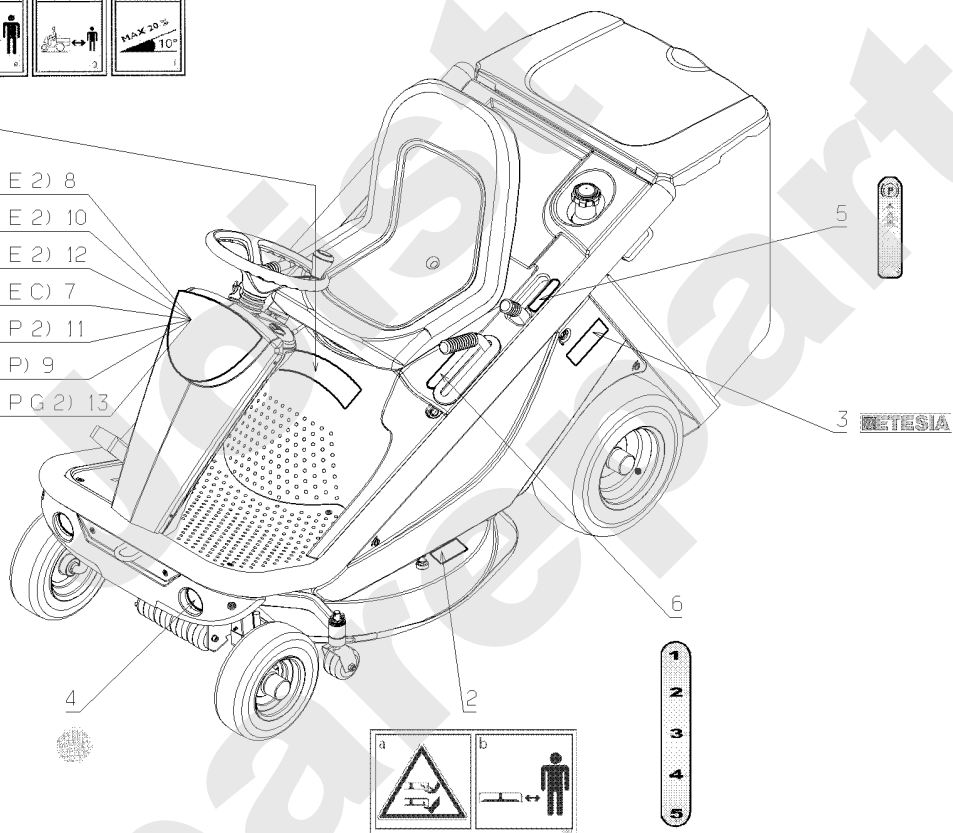

- 1 (MBHE 2) 8
- (MHHE 2) 10
- (MKHE 2) 12
- (MBHEC) 7
- (MKHP 2) 11
- (MHHP) 9
- (MKHPG 2) 13