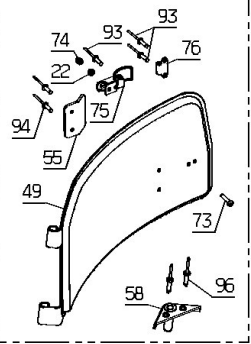

PL01503

155082 → 161214

(Kawasaki - Honda GX530) 77
(B & S - Honda GX390) 101