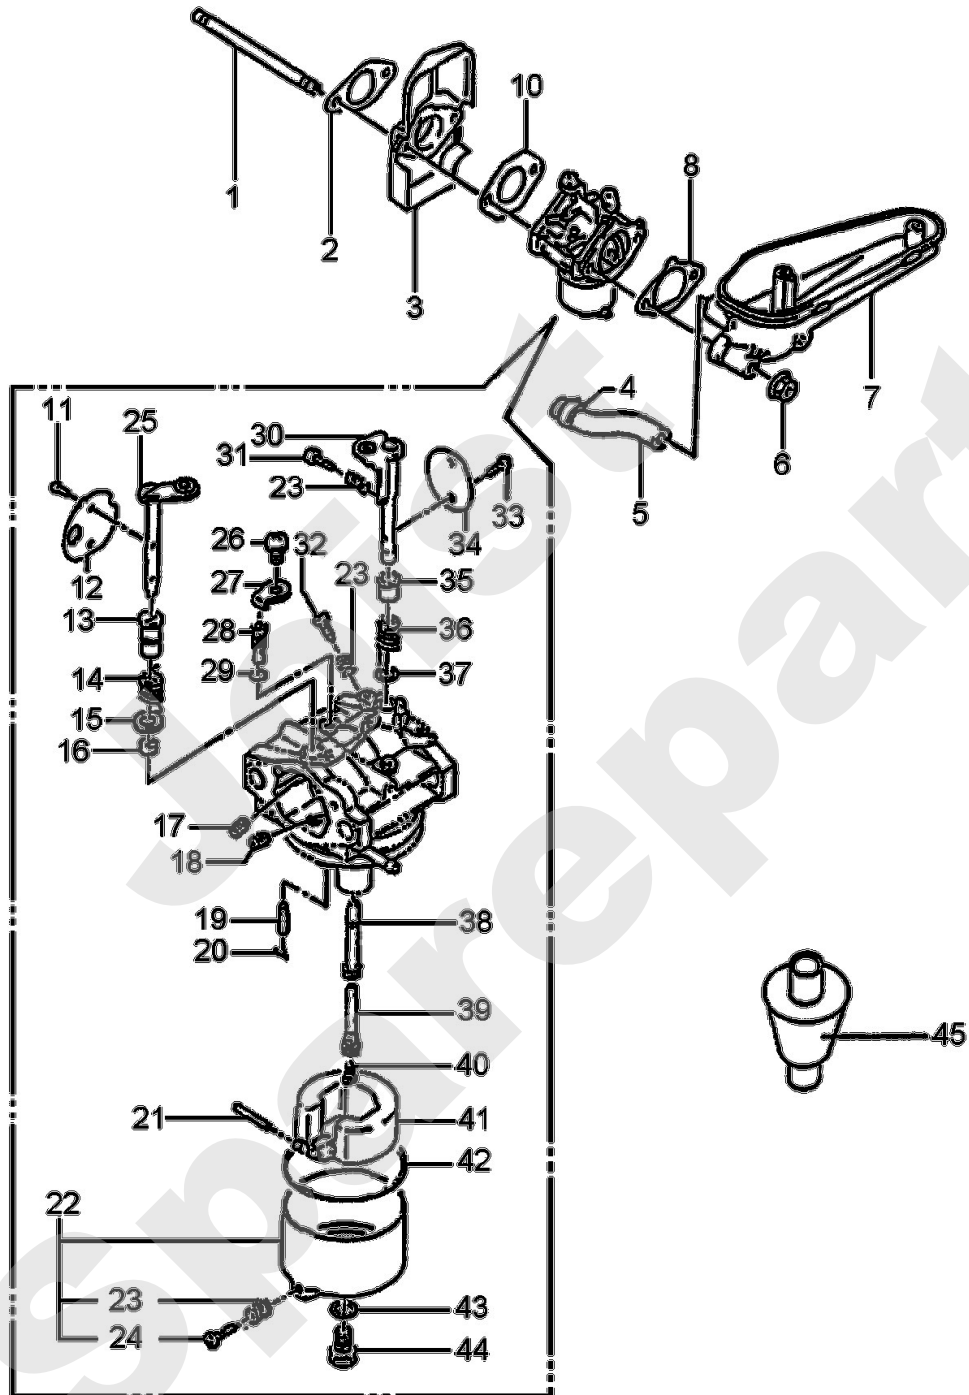

82.01

Meilenstein	Teil-Code	Bezeichnung	Menge
1	15761	GEWINDESTIFT	1
2	15762	DICHTUNG	1
3	15763	ISOLIERSTÜCK	1
4	15764	KLAMMER	1
5	15765	SCHNORKELSCHLAUCH	1
6	15646	MUTTER	1
7	15767	FILTERGEHÄUSE	1
8	15768	DICHTUNG	1
10	15770	DICHTUNG	1
11	15771	SCHRAUBE	1
12	15772	STARTERKLAPPE	1
13	15773	BUCHSE	1
14	15774	FEDER	1
15	15775	DICHTUNGSSCHEIBE	1
16	15776	BUCHSE	1
17	15777	DÜSE 1,0	1
18	15778	DÜSE 1,7	1
19	15779	SCHWIMMERNADEL	1
20	15780	CLIP	1
21	15781	SCHWIMMERACHSE	1
22	15782	SCHWIMMERKAPPE	1
23	15783	FEDER	1
24	15784	ENTWÄSSERUNGSSCHRAU	1
25	15785	STARTERKLAPPEACHSE	1
26	15786	SCHRAUBE	1
27	15787	ANSCHLAGSSCHEIBE	1
28	15788	LEERLAUFDÜSE	1
29	15789	DICHTUNG	1
30	15790	GASKLAPPENACHSE	1
31	15791	SCHRAUBE	1
32	15792	LUFTREGULIERSCHRAUB	1
33	15793	SCHRAUBE	1
34	15794	GASKLAPPE	1