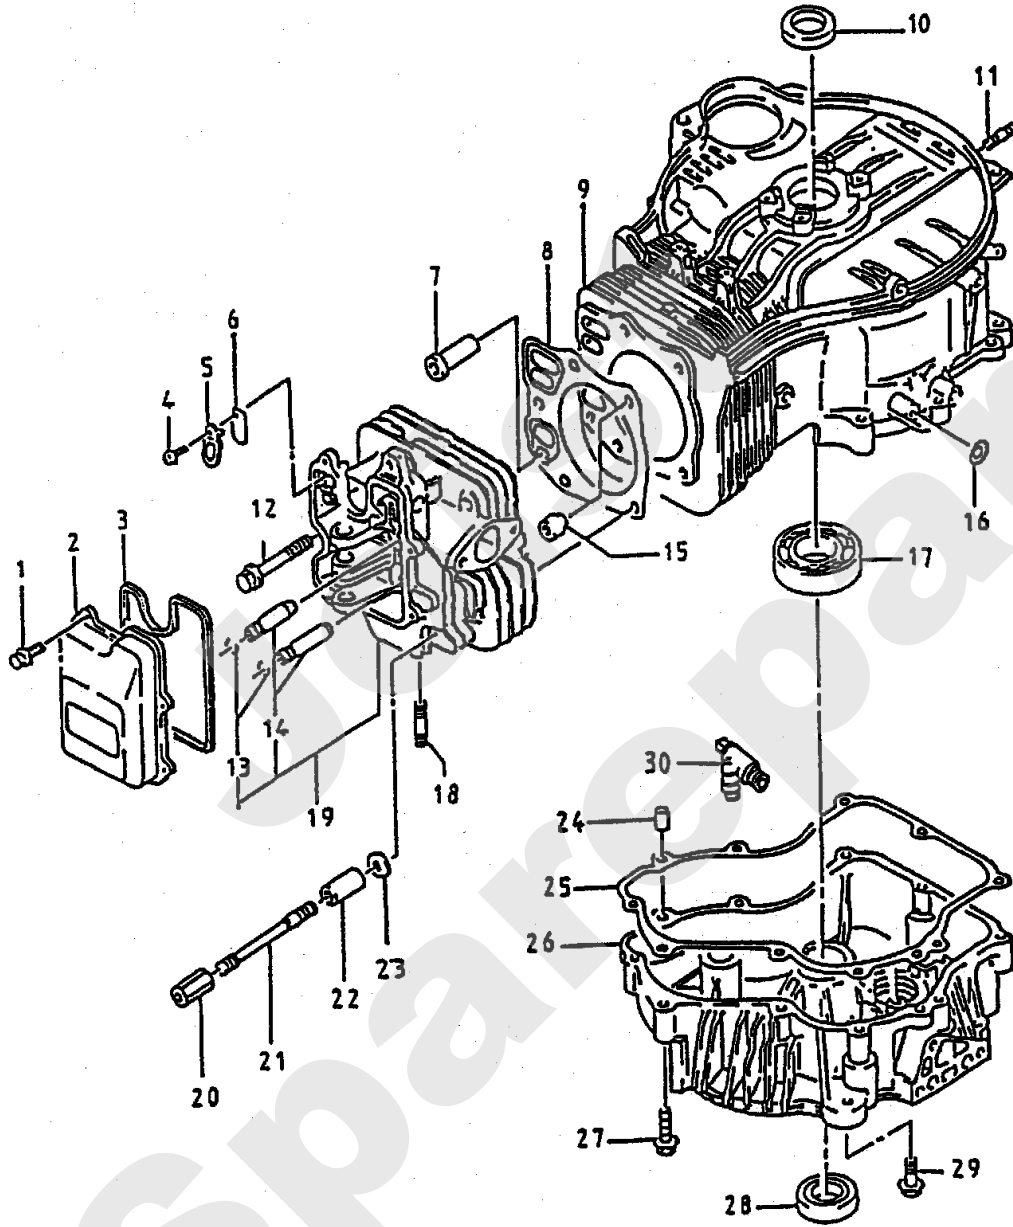

Meilenstein	Teil-Code	Bezeichnung	Menge
1	15601	SCHRAUBE	1
2	15602	ZYLINDERKOPFABDECKU	1
3	15603	DICHTUNG	1
4	15604	SCHRAUBE	1
5	15605	PLATTE	1
6	15606	VENTILSCHEIBE	1
7	15607	6"/VENTIL	1
8	15608	ZYLINDERKOPFDICHTUN	1
9	15609	MOTORGEHÄUSE	1
10	15610	DICHTUNG	1
12	15612	SCHRAUBE	1
13	15613	CLIP	1
14	15614	VENTILFUEHRUNG	1
15	15615	ZENTRIERSTIFT	1
16	15616	DICHTUNG	1
17	15617	KUGELLAGER	1
18	15618	GEWINDESTIFT	1
19	15619	ZYLINDERKOPF KPL	1
20	15620	MUTTER	1
21	15630	STIFT BOLZEN	1
21	15611	STIFTSCHRAUBE	1
22	15621	DISTANZHUELSE	1
23	15622	SCHEIBE	1
24	15623	ZENTRIERPUNKT	1
25	15624	DICHTUNG	1
26	15625	6"/WANNE	1
27	15626	SCHRAUBE	1
28	15627	DICHTUNG	1
29	15628	SCHRAUBE	1
30	25269	ÖLABLASSSTÜTZEN	1
31	15883	DICHTUNGSATZ	1