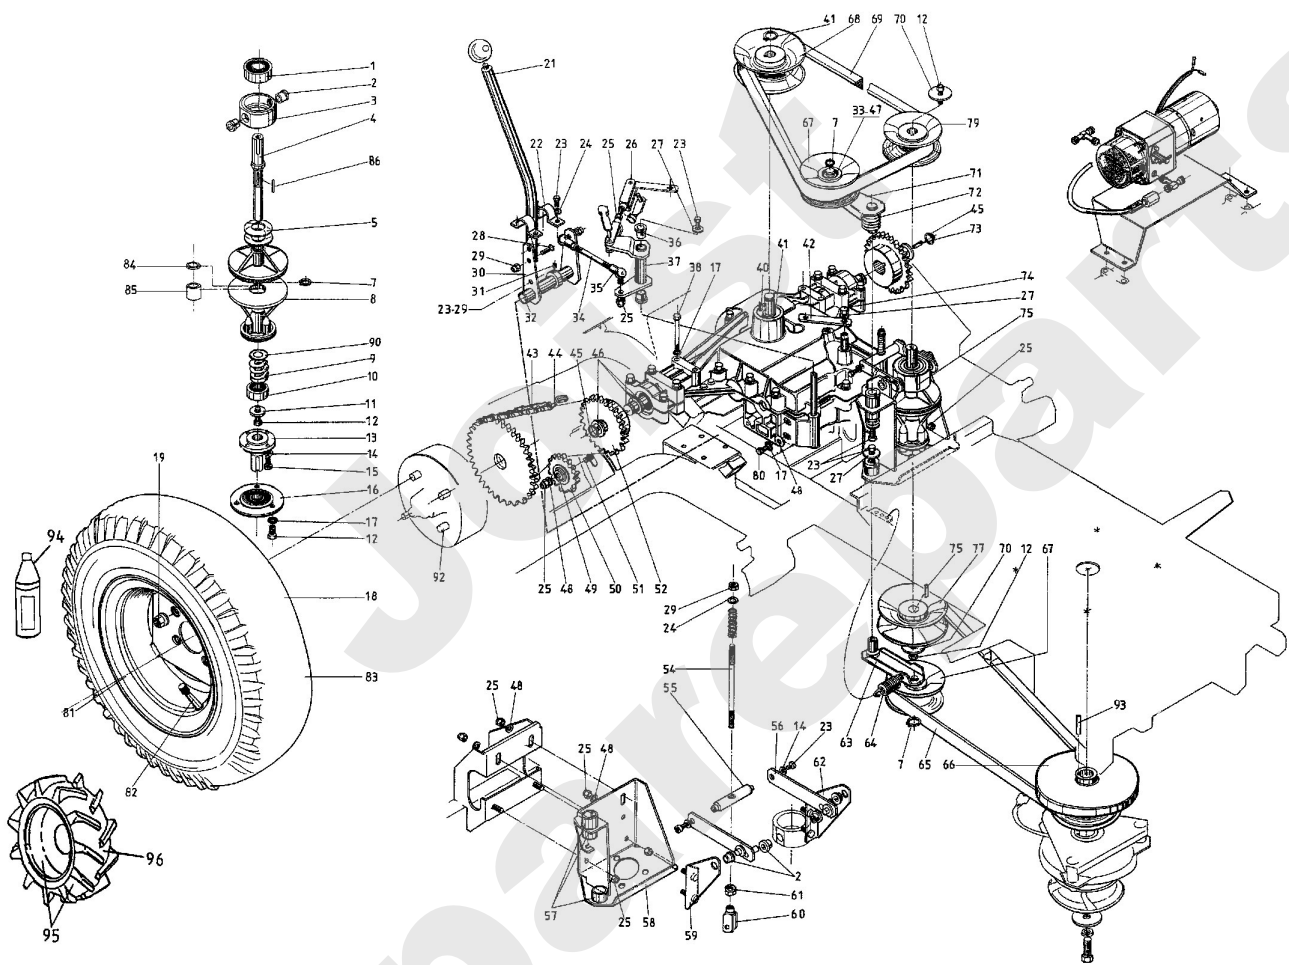

Meilenstein	Teil-Code	Bezeichnung	Menge
1	25616	KUGELLAGER	1
2	25615	LAGERBUECHSE C10/15	1
3	25614	DRUCKLAGER	1
4	25611	ABTRIEBSWELLE	1
5	71015	FEDERRING 45X22 4X1	1
7	71047	SEEGERING 15X1	1
8	25601	KUPPLUNGSKÖRPER	1
9	25613	DRUCKFEDER	1
10	25606	KUGELLAGER 7202 BE	1
11	71126	BEILAGSCHEIBE 8.4 D	1
12	71256	SCHRAUBE M8X20,12.9	1
13	25600	ANTRIEBSWELLE	1
14	71049	FEDERRING A6 DIN 12	1
15	71044	INNENSECHSKANTSCHRA	1
16	25515	-> 52749	1
17	2017	-> 71343	1
18	25380	HINTERRAD KOMPLET	1
19	71055	MUTTER M12X1,25 NFE	1
21	25551	SCHALTHEBEL	1
22	25711	FUEHRUNGLAGER	1
23	5334	-> 37997	1
24	2235	SCHEIBE A 6.4	1
25	2021	-> 71205	1
26	71077	GABEL 8X32 B DIN 71	1
27	22029	BEILAGSCHEIBE B 6,5	1
28	71108	KREUTZSCHLITZSENKSC	1
29	5232	-> 71201	1
30	25552	FEDERBLATT	1
31	71004	-> 71355	1
32	26514	SCHALTHEBELWELLE	1
33	71039	SEEGERING 35X1.5	1
34	25555	SCHALTGESTÄNGE	1
35	25554	KUGELGELENK TYP AS	1