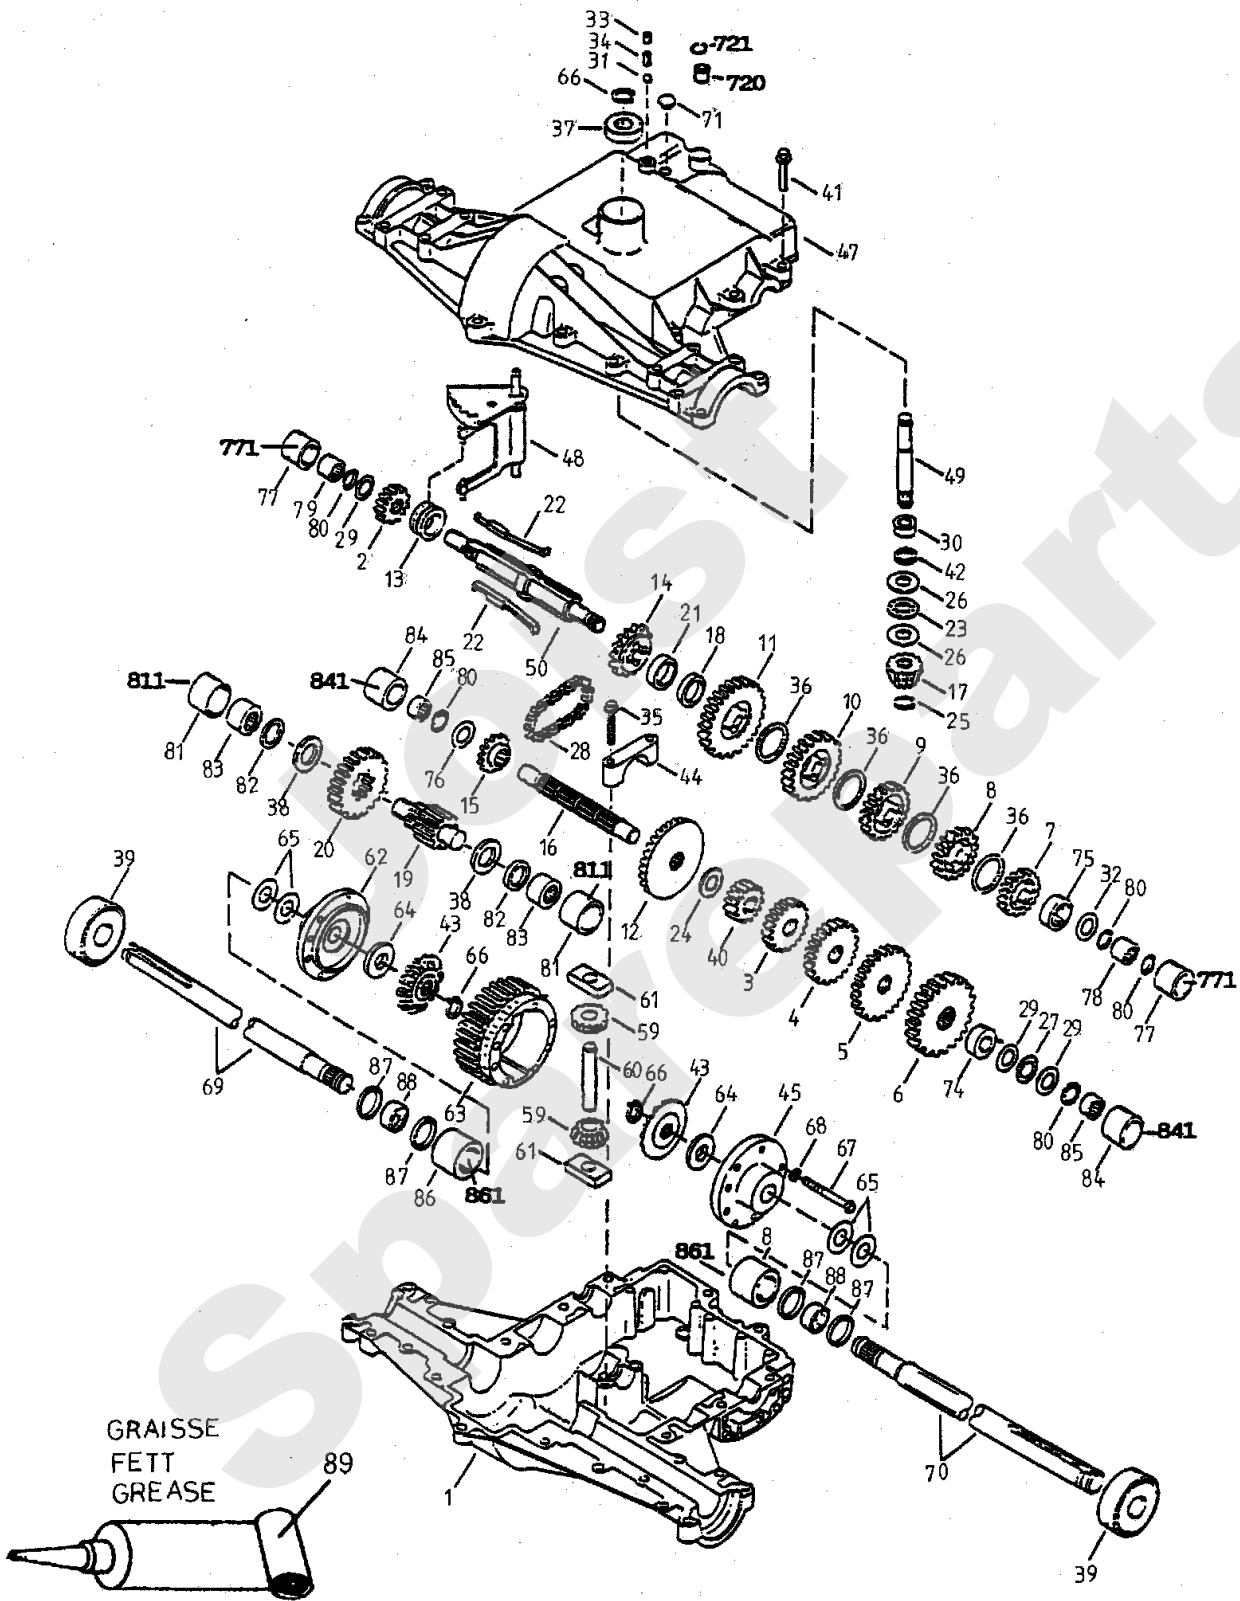

Meilenstein	Teil-Code	Bezeichnung	Menge
1	4500	GEHÄUSE	1
2	4501	ZAHNRAD 15 Z	1
3	4502	ZAHNRAD 16 Z	1
4	4503	ZAHNRAD 20 Z	1
5	4504	ZAHNRAD 25 Z	1
6	4505	ZAHNRAD 30 Z	1
7	4506	ZAHNRAD 20 ZÄHNE	1
8	4507	ZAHNRAD 25 Z	1
9	4508	ZAHNRAD 30 ZÄHNE	1
10	4509	ZAHNRAD 34 Z	1
11	4510	ZAHNRAD 37 Z	1
12	4511	ZAHNRAD 33 T	1
13	4512	BEDINUNGS RING	1
14	4513	KETTENZAHNRAD 18	1
15	4514	KETTENZAHNRAD 9	1
16	4515	WELLE	1
17	4516	KEGELRAD 13	1
18	4517	HÜLSE	1
19	4519	WELLE 9	1
20	4520	ZAHNRAD 35Z	1
21	4518	HÜLSE	1
22	4521	KEIL	1
23	4522	VERIEGEL KEIL	1
24	4523	SCHEIBE	1
25	4524	SEEGERRING	1
26	4525	SCHEIBE	1
27	4526	STÜTZKNAGGE	1
28	4527	KETTE	1
29	4528	SCHEIBE	1
30	4529	STÜTZKNAGGE	1
31	4440	KUGEL	1
32	4433	SCHEIBE	1
33	4441	SCHRAUBE	1