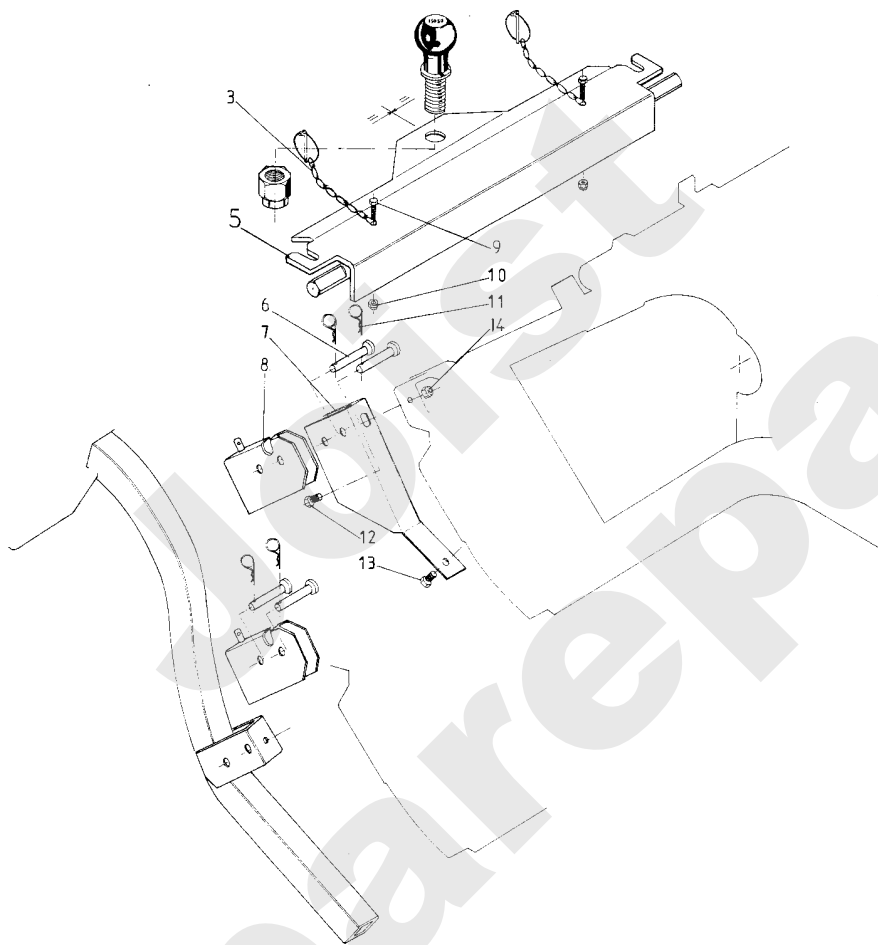

Meilenstein	Teil-Code	Bezeichnung	Menge
3	25911	-> 28075	1
5	26772	ANHAENGERVORRICHTUN	1
6	25916	BOLZEN A 10 H11X55	1
7	25919	BEFESTIGUNGSLASCHE	1
8	26771	HALTERRUNG	1
9	71104	-> 37996	1
10	1607	-> 37561	1
11	27066	SPLINT	1
12	70086	SECHSKANTSCHRAUBE H	1
13	7334	-> 71413	1
14	9017	MUTTER HM10 DI	1
82	22029	BEILAGSCHEIBE B 6,5	1

Joist
Spareparts