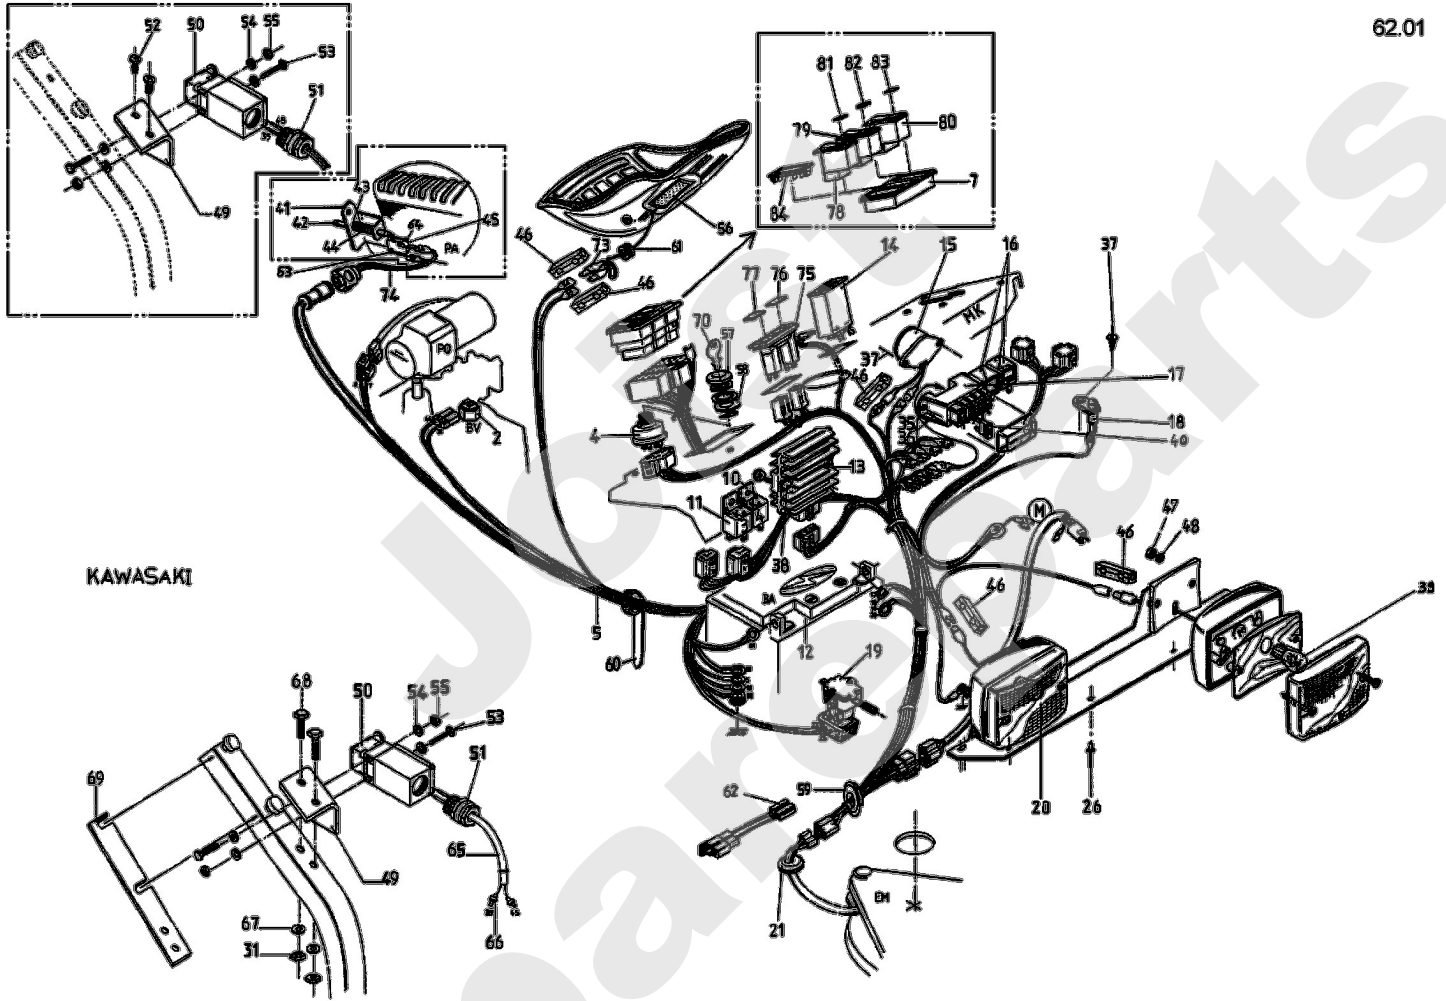

62.01

Meilenstein	Teil-Code	Bezeichnung	Menge
1	26630	KIT KORBSCHALTER	1
2	25823	TODMANNSCHALTER	1
4	25801	ZUENDSCHLOSS	1
5	25805	KABELBUENDEL KAWA	1
7	25816	SCHALTERHALTERUNG	1
10	25811	RELAIS 12 V	1
11	25819	UMSCHALTRELAIS	1
12	25800	BATTERIE 12V 30AH	1
13	15729	SPANNUNGREGLER	1
14	25820	BETRIEBSTUNDENZAEBL	1
15	25813	HUPE 12 V	1
16	25807	KORBENTLEHRUNGSUMSC	1
17	25803	SICHERUNGSTRAEGER	1
18	21138	HANDBREMSESCHALTER	1
19	25829	SCHALTER	1
20	25582	SCHEINWERFER	1
21	25818	KABEL TUELLE 22	1
26	71112	NIETE 4X18	1
31	5232	-> 71201	1
35	71104	-> 37996	1
36	1607	-> 37561	1
37	71109	-> 71111	1
38	20693	SECHSKANTSCH.HM6X25	1
39	25815	GLUEHLAMPE 21 W	1
40	25828	SICHERUNG 25A 12V	1
41	25830	SCHALTERTRAEGER	1
42	25831	DRUCKKNOPF	1
43	5602	RING TRUARC	1
44	25832	SCHALTERFEDER	1
45	25821	KORBSCHALTER	1
46	25575	SCHUTZTEIL	1
47	1502	-> 71200	1
48	5311	-> 71200	1