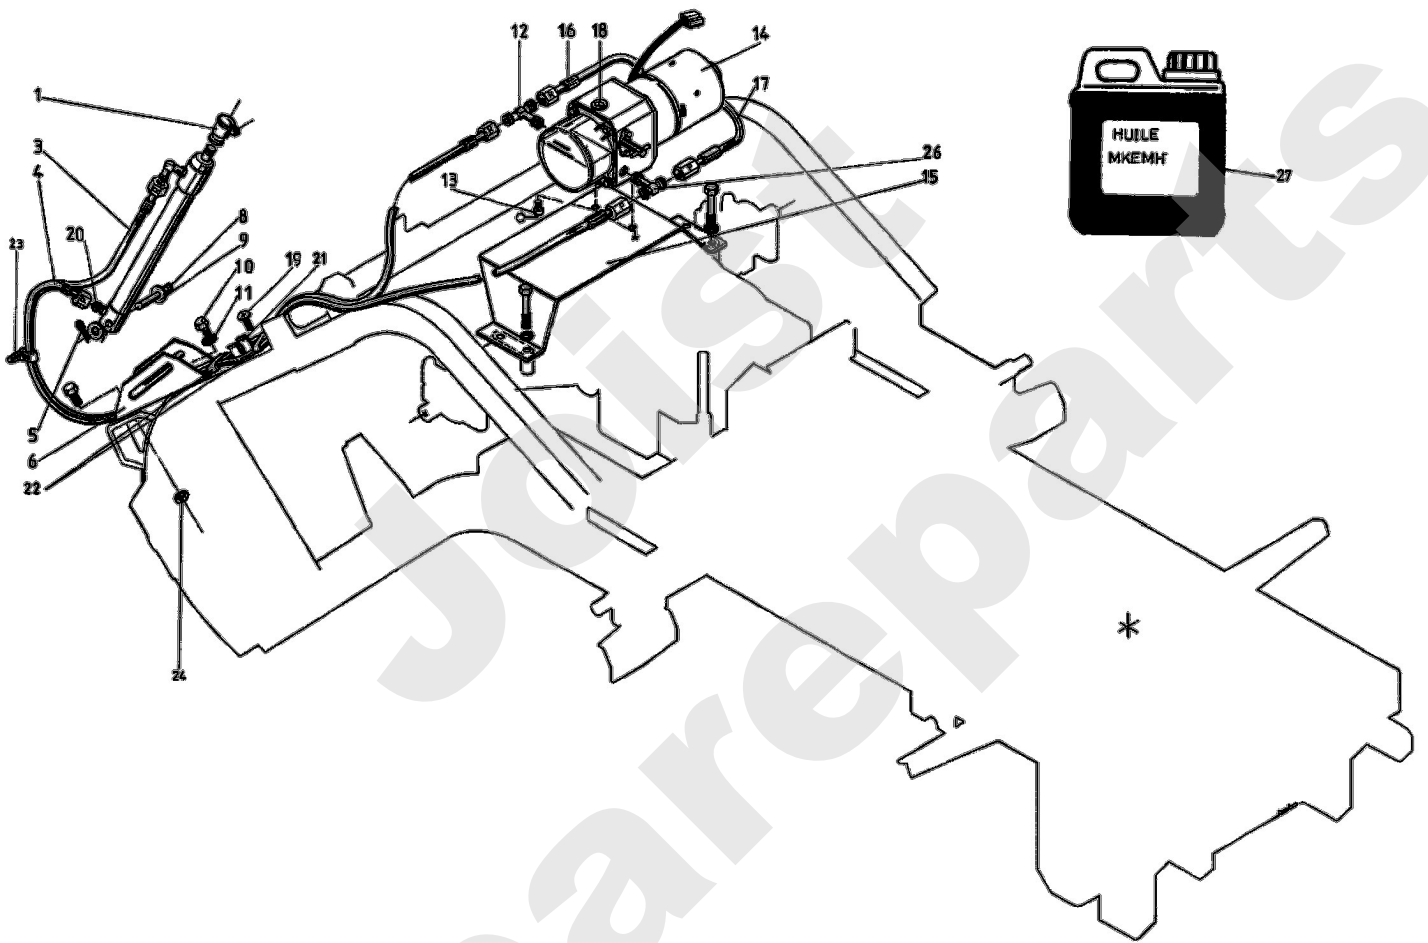

Meilenstein	Teil-Code	Bezeichnung	Menge
1	27117	ROHRENDE KUGEL	1
3	26066	SCHLAUCH 1010 MM	1
4	26067	SCHLAUCH 1250 MM	1
5	71018	SPLINTE V 3,2 X 18	1
6	26057	ZYLINDERSCHIENE	1
8	71003	GELENKBOLZE	1
9	21036	BEILAGSCHEIBE 10.5	1
10	7334	-> 71413	1
11	2017	-> 71343	1
12	26069	VERSCHRAUBUNG	1
13	5020	CHC M6X10 SCHRAUBE	1
14	26053	ELEKTROPUMPE	1
16	26065	SCHLAUCH 1170 MM	1
17	26064	SCHLAUCH 935 MM	1
18	26068	EINFUELLVERSCHLUSS	1
19	71109	-> 71111	1
20	26071	VERSCHRAUBUNG	1
21	26055	KLAMMER 21/25	1
22	20597	KABELABSTABSTÜCK	1
23	21119	RING 260 MM	1
24	2021	-> 71205	1
26	26060	T STÜCK	1
27	29592	2L HV46 ÖLKANNE	1