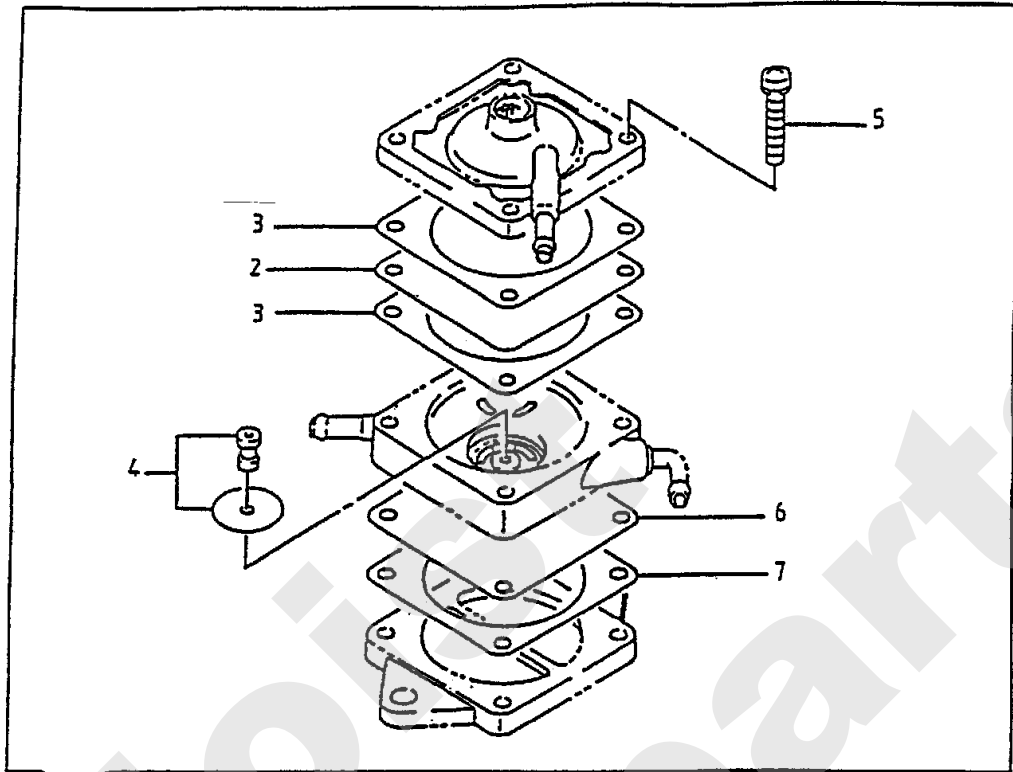

Meilenstein	Teil-Code	Bezeichnung	Menge
2	15832	MEMBRAN	1
3	15833	DICHTUNG	1
4	15834	VENTIL	1
5	15835	SCHRAUBE	1
6	15836	MEMBRAN	1
7	15837	DICHTUNG	1
8	15838	BENZINPUMPE	1
9	15839	SCHEIBE	1
10	15840	SCHRAUBE	1
11	15841	SCHLAUCHKLEMME	1
12	15842	BENZINSCHLAUCH	1
13	15843	SCHLAUCHKLAMMER	1
14	15844	BENZINSCHLAUCH	1