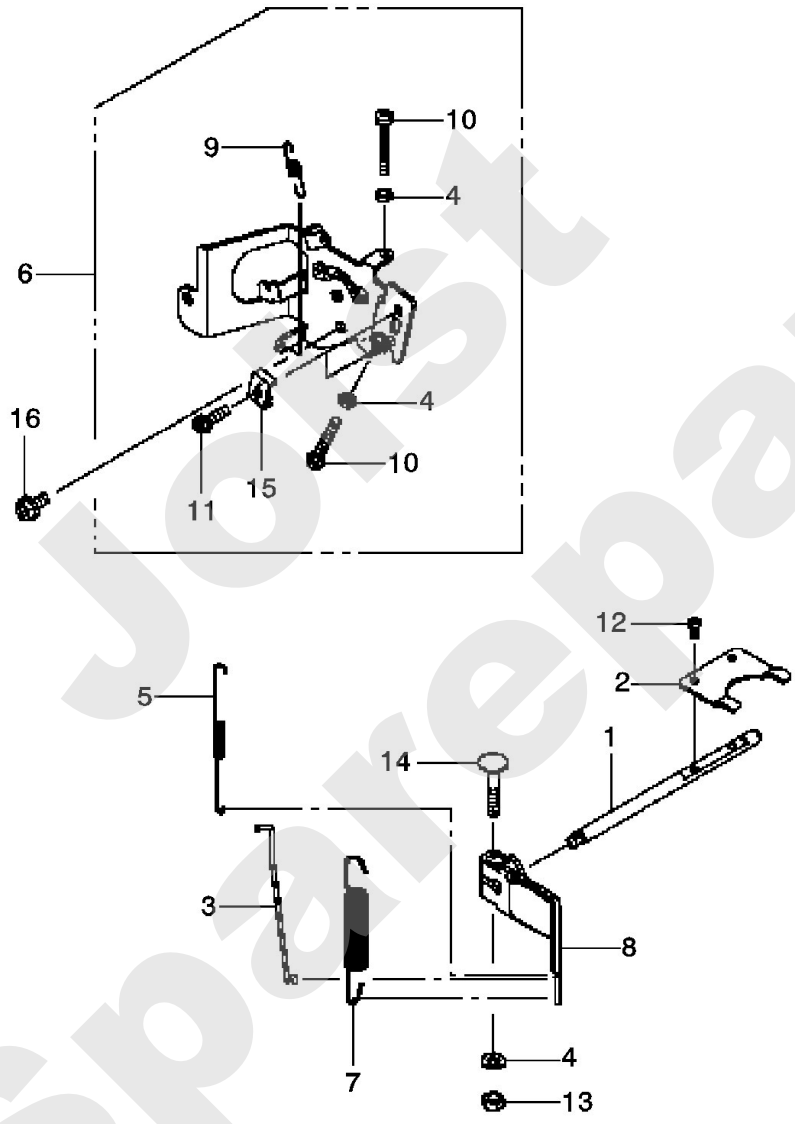

KAWASAKI FS541V

PL02198

01/2015

Meilenstein	Teil-Code	Bezeichnung	Menge
1	15281	WELLE	1
2	15284	BLECH	1
3	15297	STANGE	1
4	15340	SCHEIBE	1
5	15498	FEDER	1
6	15527	KONTROL PLATTE	1
7	15528	FEDER	1
8	15529	HEBEL	1
9	15530	FEDER	1
10	15531	SCHRAUBE 5X35	1
11	15753	SCHRAUBE	1
12	18188	SCHRAUBE	1
13	18193	MUTTER	1
14	18248	SCHRAUBE	1
15	18254	KLEMME	1
16	18332	VIS	1