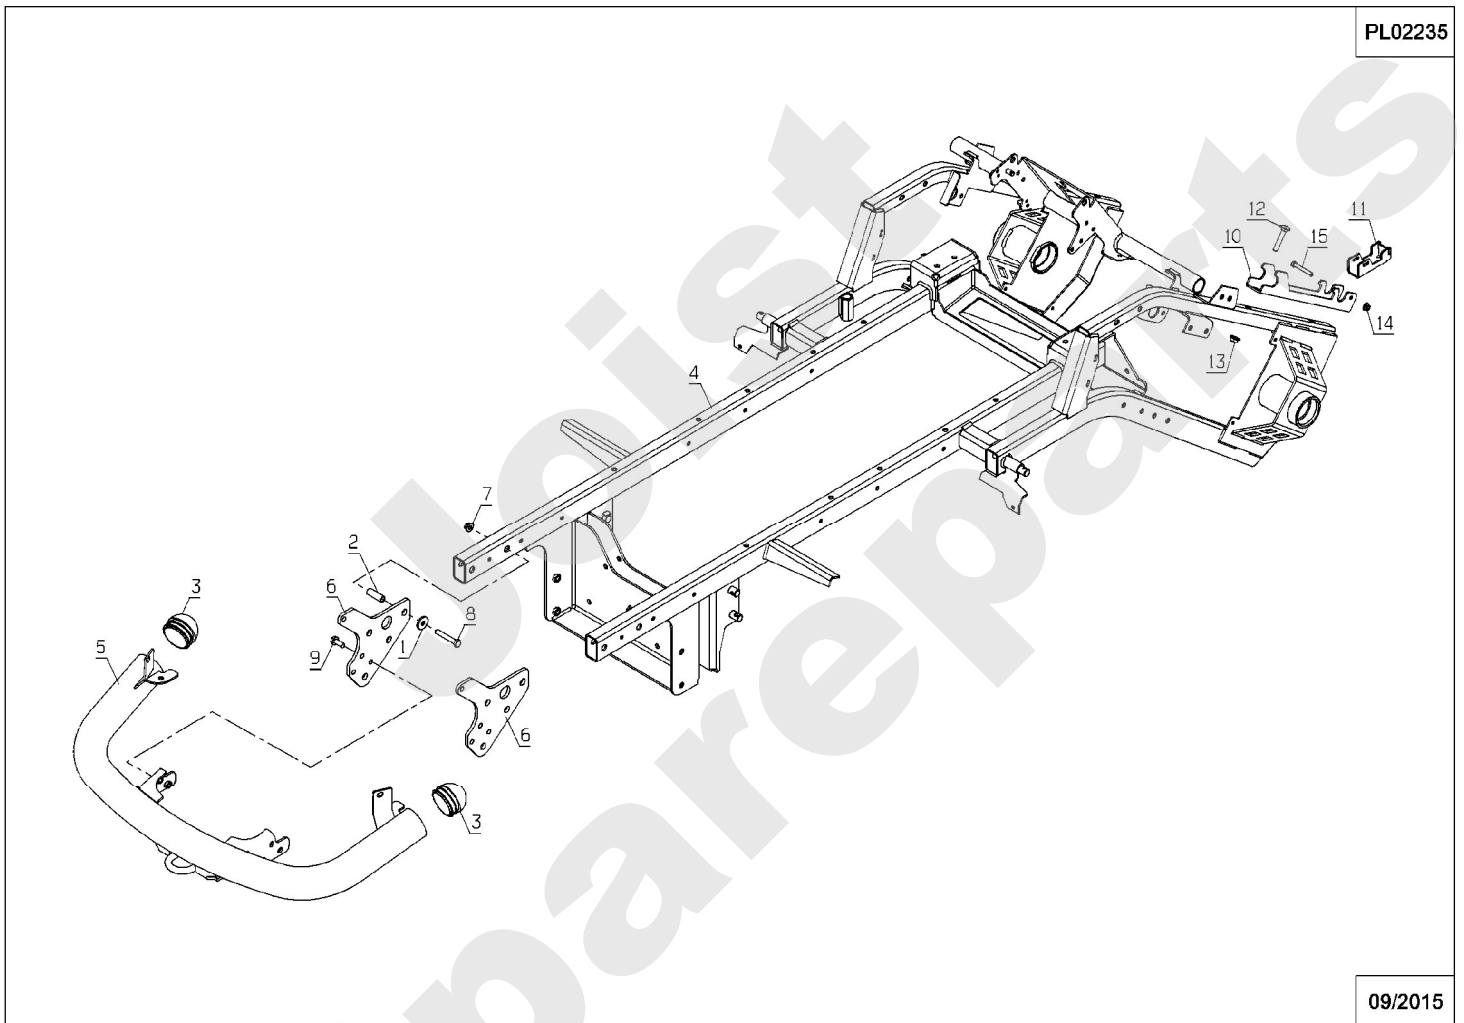

Meilenstein	Teil-Code	Bezeichnung	Menge
1	22065	SCHEIBE 25X8,5X3	1
2	25107	ROLLE HÜLSE	1
3	28056	ROHRSTOPFEN 60	1
4	50223	RAHMEN MKEHH	1
5	51916	VOR.STOSSSTANGE KPL	1
6	51922	HALTERUNG	1
7	71205	MUTTER M8	1
8	71223	SCHRAUBE M8X50	1
9	71413	SCHRAUBE HM 8-20	1
10	51120	AUSWURF KANAL HALT.	1
11	51121	AUSWURFKANALVERRIEG	1
12	20520	SCHRAUBE M8 X 45	1
13	71205	MUTTER M8	1
14	71201	SCHRAUBE M6	1
15	71239	SECHSKANTSC.HM6X45	1