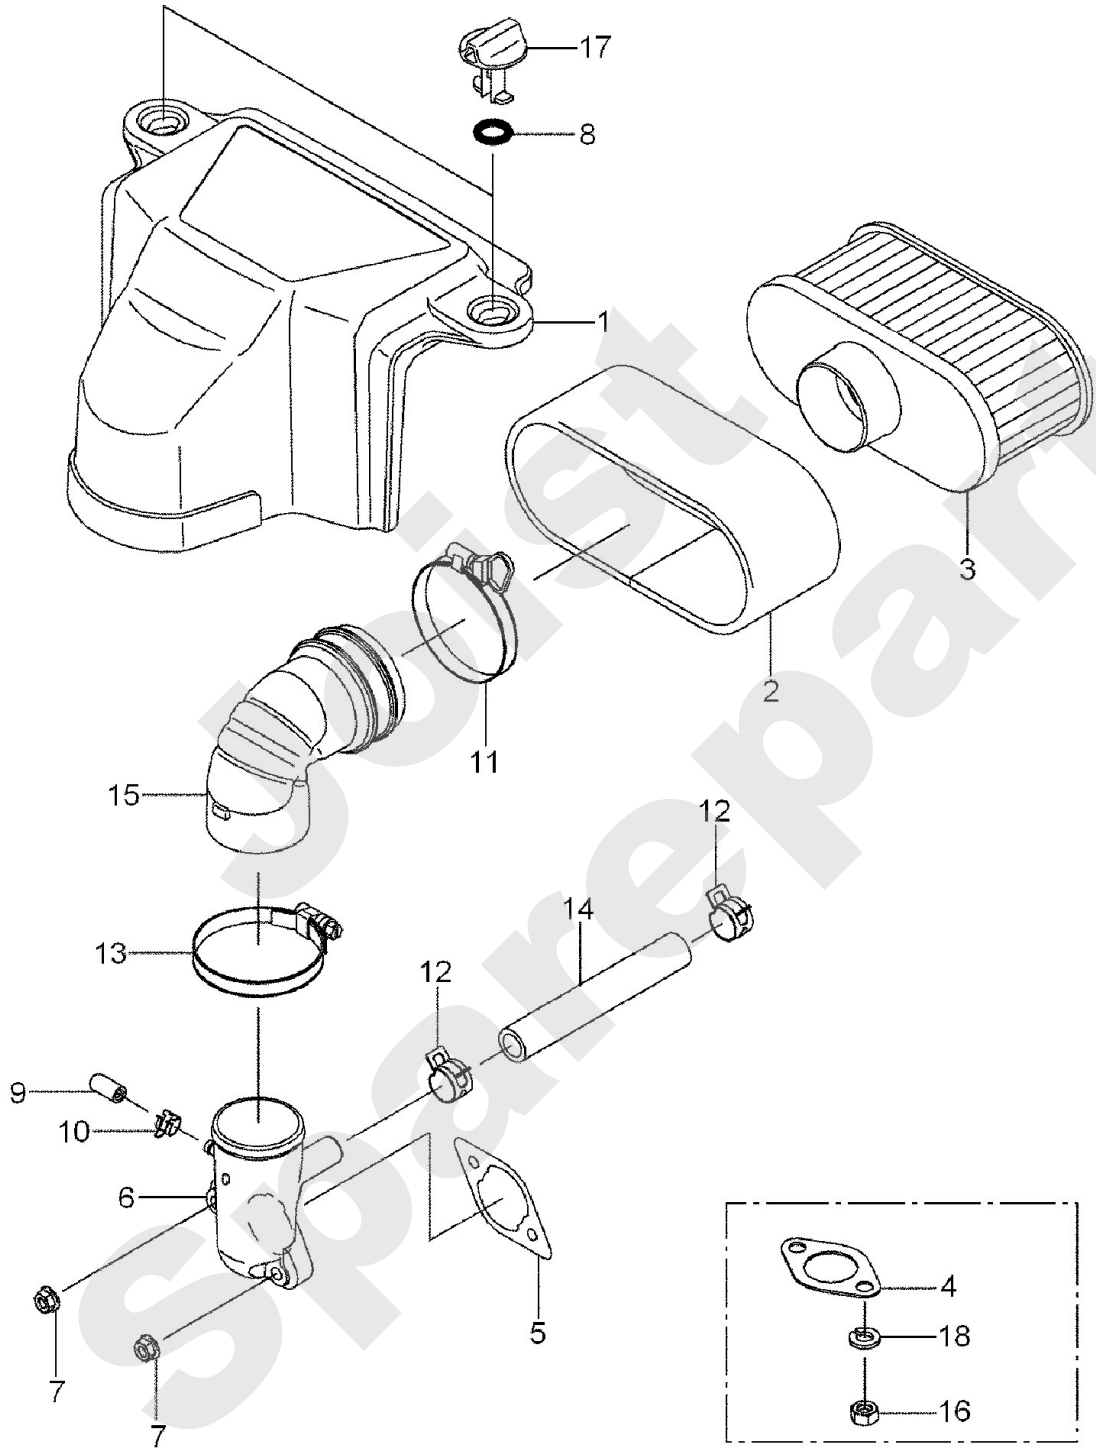

KAWASAKI FS481V / FS541V

PL01990

Meilenstein	Teil-Code	Bezeichnung	Menge
1	15255	LUFTFILTER DECKEL	1
2	18361	VORFILTER	1
3	18362	AIR FILTER	1
4	15261	AUSPUFFS DICHTUNG	1
5	15265	DICHTUNG	1
6	15293	EINSAUGS ROHR	1
7	18222	MUTTER	1
8	15450	O-RING	1
9	15469	STOPFEN	1
10	15504	SCHELLE	1
11	15507	SCHELLE	1
12	15508	SCHELLE	1
13	15509	SCHELLE	1
14	15510	SCHLAUCH	1
15	15512	EINLASS ROHR	1
16	18342	ECROU	1
17	15521	LUFTFILTERDECK.SCHR	1
18	15848	FEDERRING	1