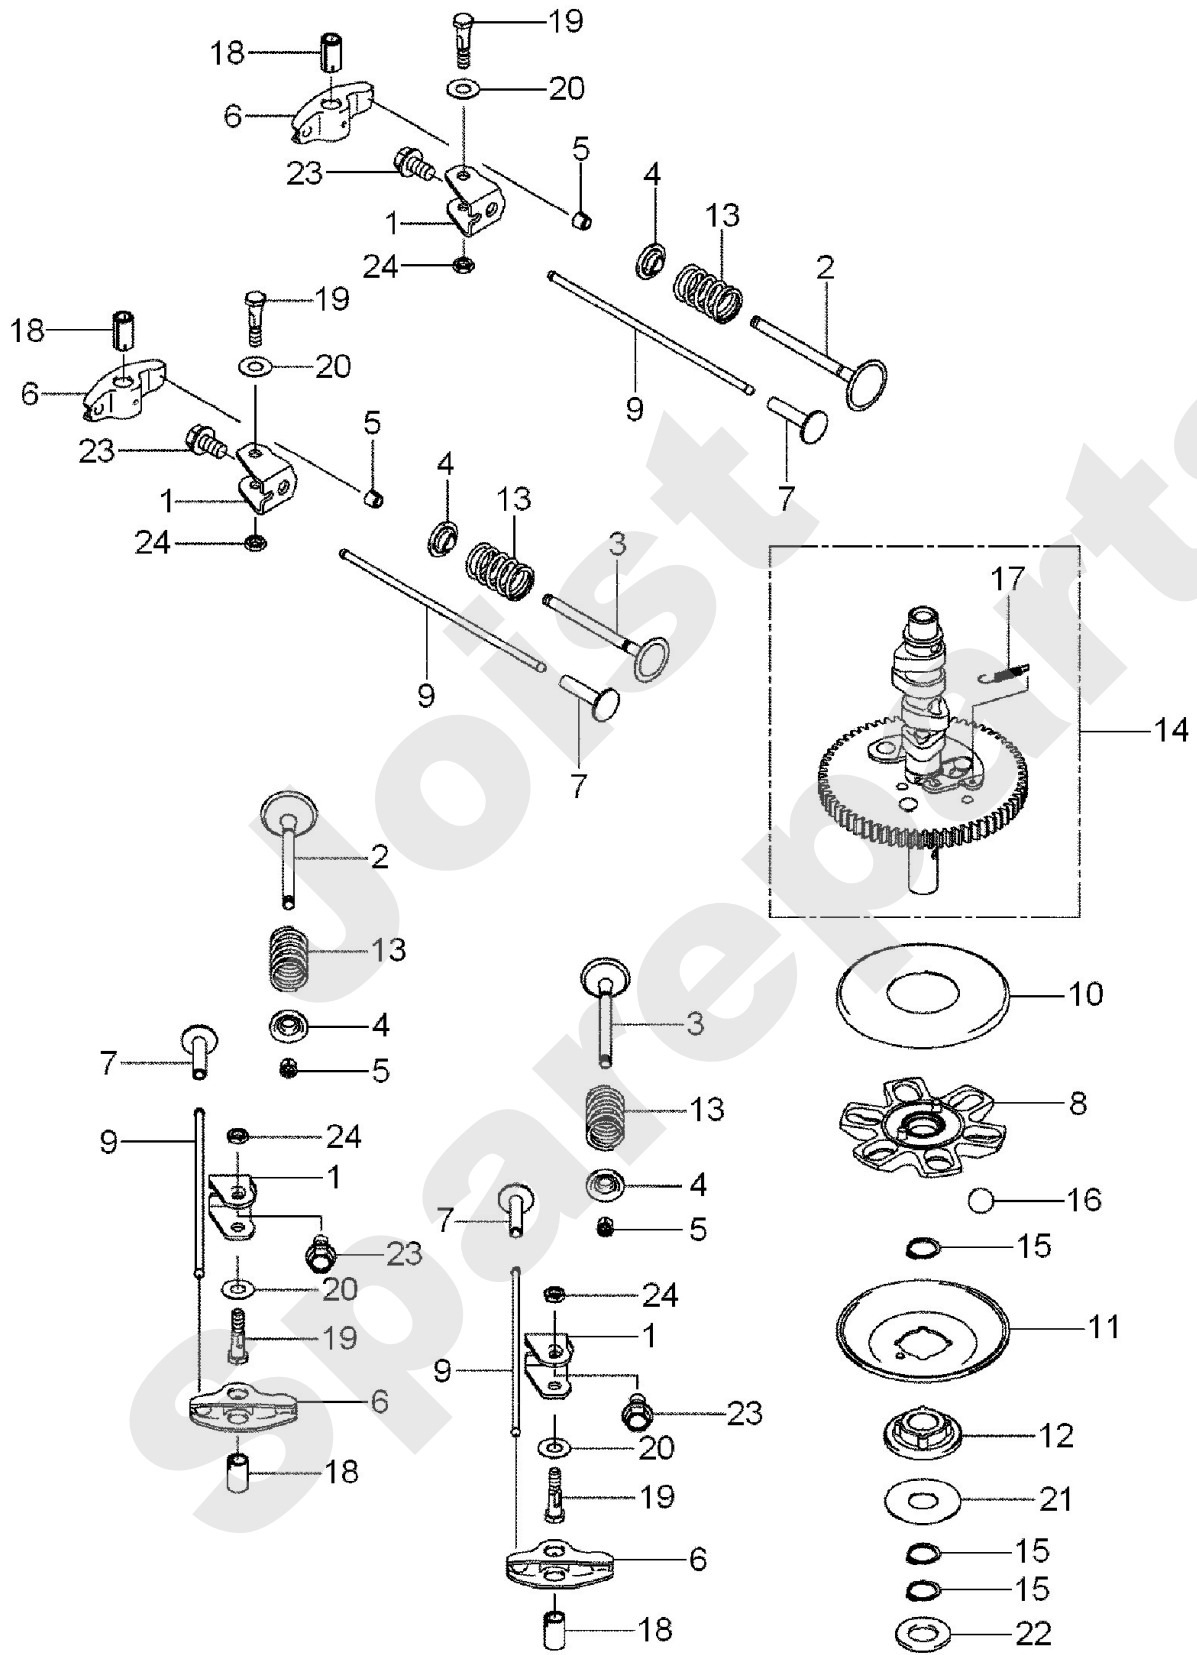

KAWASAKI FS481V / FS541V

PL01984

Meilenstein	Teil-Code	Bezeichnung	Menge
1	15258	HALTERUNG	1
2	15267	EINLASSVENTIL	1
3	15268	ABLASS VENTIL	1
4	18135	SCHEIBE	1
5	18136	SCHEIBE	1
6	15269	KIPPHEBEL	1
7	18138	STÖSSEL	1
8	15275	FÜHRUNG	1
9	15282	STÖSSELSTANGE	1
10	18159	PLATTE	1
11	18162	PLATTE	1
12	15365	BÜCHSE	1
13	15381	FEDER	1
14	15392	NOCKENWELLE	1
15	18224	SEEGERING	1
16	18239	KUGEL	1
17	18241	FEDER	1
18	15500	BÜCHSE	1
19	15501	SCHRAUBE 6X29,5	1
20	15516	SCHEIBE 8,1X18X0,5	1
21	15517	SCHEIBE 16X42X0,91	1
22	15520	SCHEIBE	1
23	15278	SCHRAUBE 8X14	1
24	15354	MUTTER 6MM	1