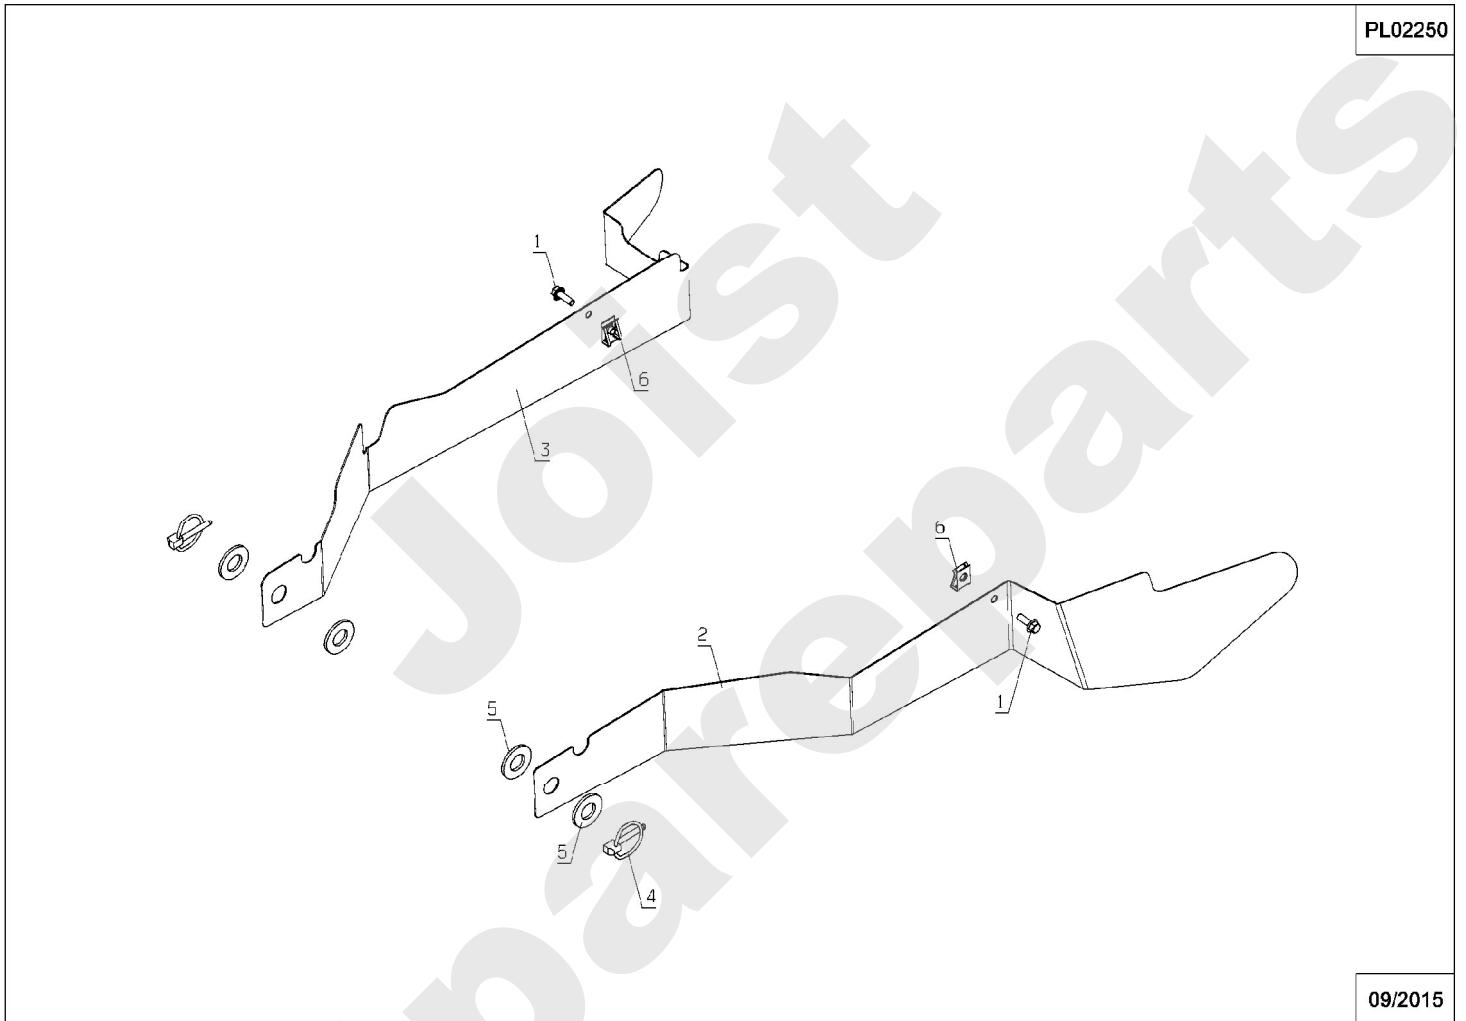

Meilenstein	Teil-Code	Bezeichnung	Menge
1	37996	SCHRAUBE HM5-16 8.8	1
2	52149	SCHUTZ BLECH LINKS	1
3	52150	SCHUTZ BLECH RECHTS	1
4	71005	FEDERSTECKER	1
5	71034	SCHEIBE M14 U NFE 2	1
6	71403	MUTTER	1

Joist
Spareparts