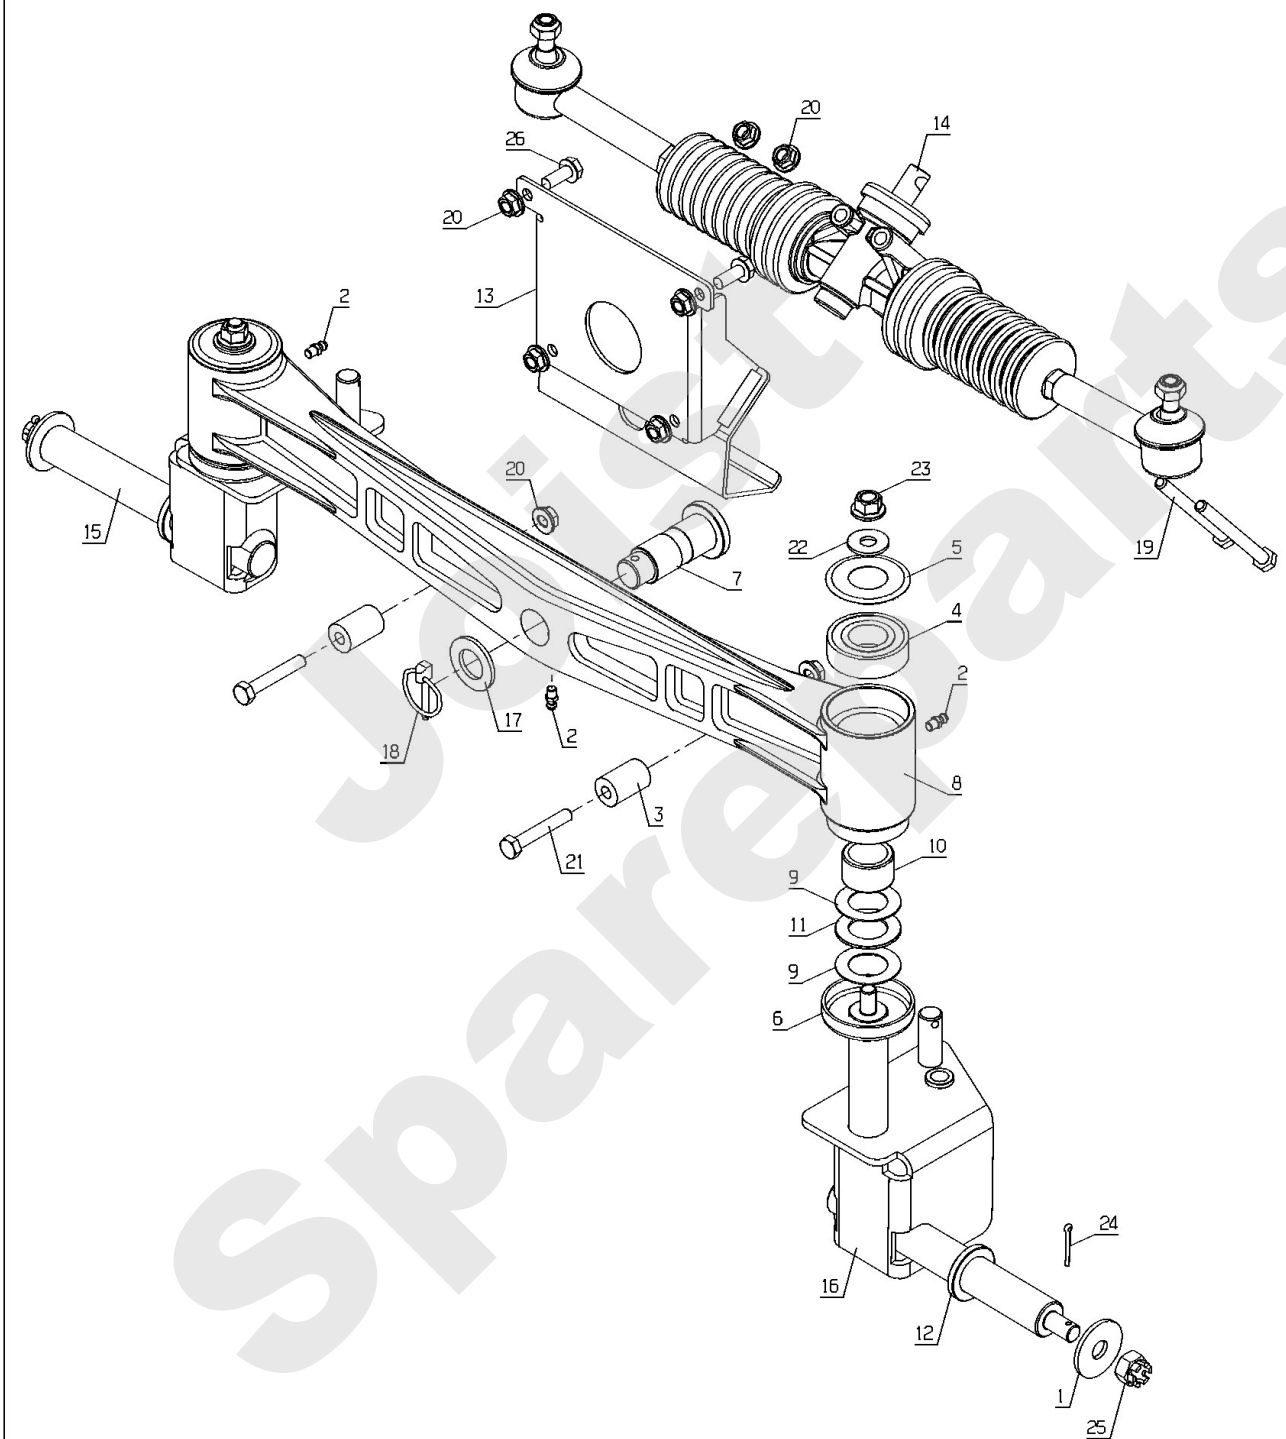

PL02230

09/2015

Meilenstein	Teil-Code	Bezeichnung	Menge
1	1517	SCHEIBE 13X40X3	1
2	25301	SCHMIERNIPPEL	1
3	25304	DISTANZHUELSE	1
4	25475	KUGELLAGER 6205	1
5	28530	SCHUTZSCHEIBE	1
6	29158	UNTERE KAPPE	1
7	31104	BOLZEN VORDERACHSE	1
8	31115	VORDERACHSE	1
9	35108	SCHEIBE AS1105	1
10	35109	NADELLAGER HMK2520	1
11	35111	-> 35110	1
12	35216	SCHEIBE 36X25,2X5	1
13	51000	LENKBOX HALTERUNG	1
14	51529	LENK BOX	1
15	52224	-> 52921	1
16	52225	-> 52923	1
17	71002	BEILAGSCHEIBE A 21	1
18	71005	FEDERSTECKER	1
19	71199	SECHSKANTSCH.HM8X90	1
20	71205	MUTTER M8	1
21	71223	SCHRAUBE M8X50	1
22	71238	BEILAGSCHEIBE A10,2	1
23	71249	SCHRAUBE M10	1
24	71294	SPLINTE 3,2 X 22	1
25	71295	MUTTER HK M12X1,25	1
26	71413	SCHRAUBE HM 8-20	1