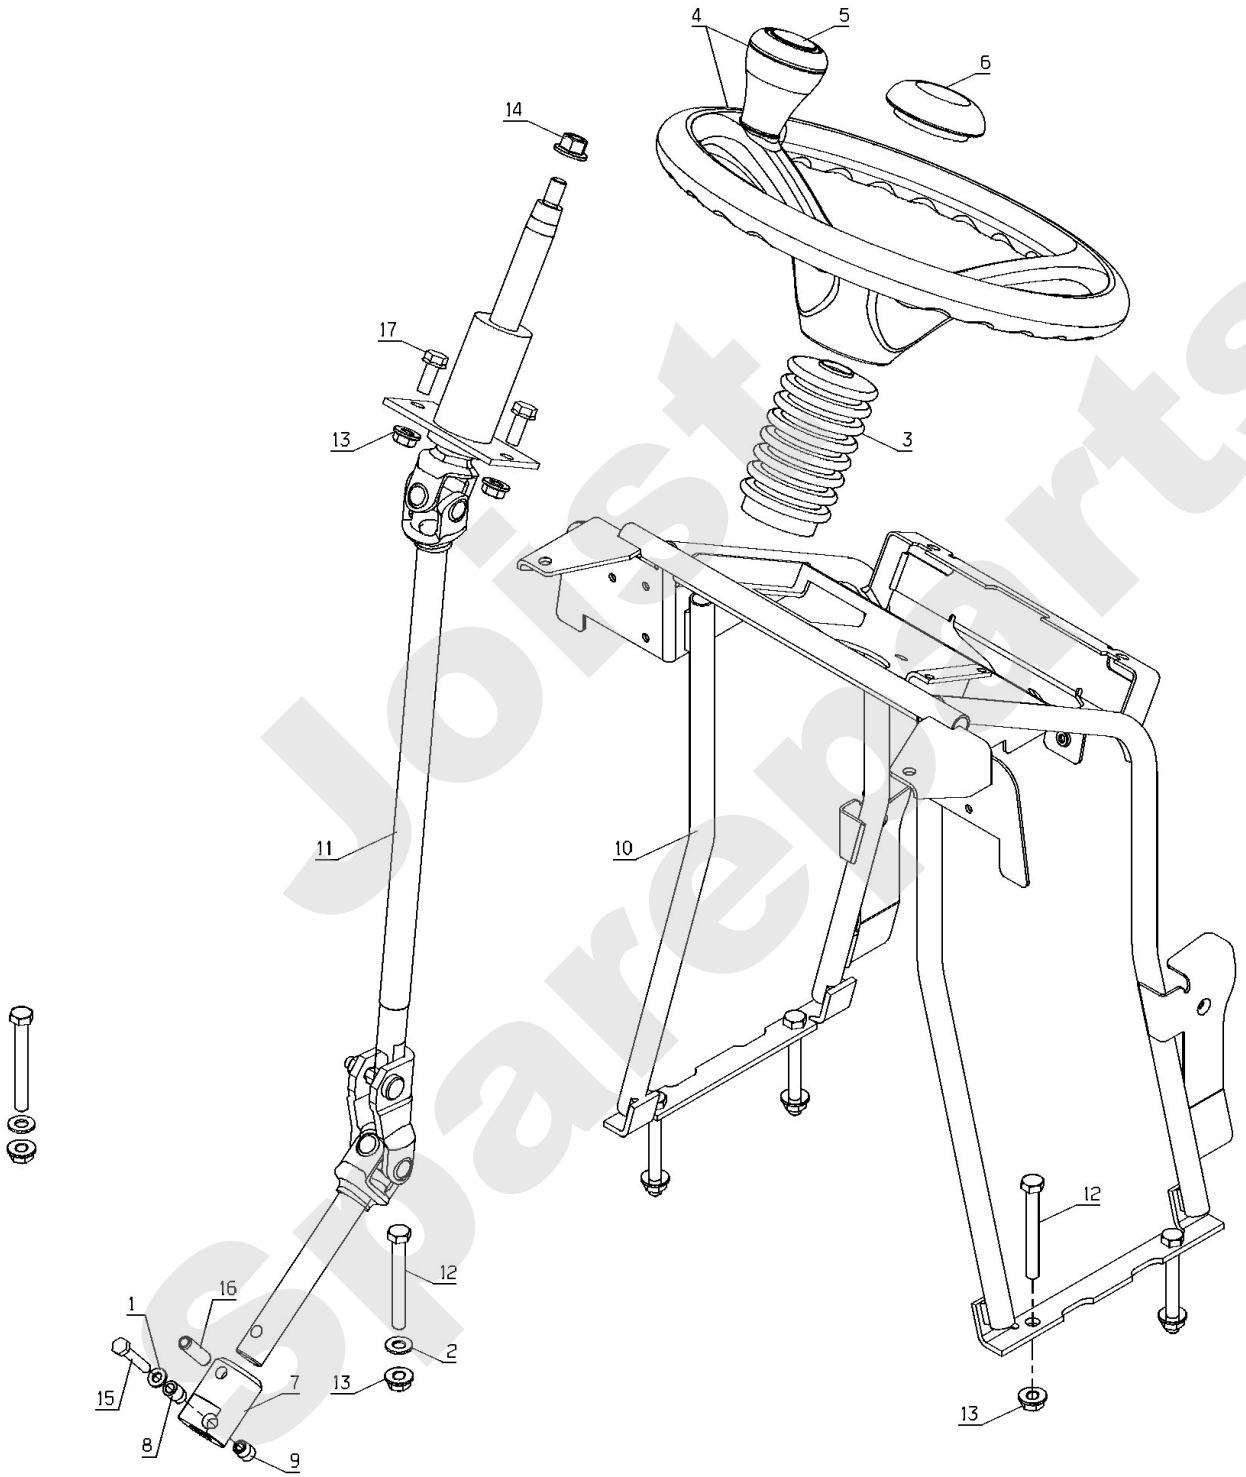

PL02231

09/2015

Meilenstein	Teil-Code	Bezeichnung	Menge
1	2235	SCHEIBE A 6,4	1
2	7335	SCHEIBE A 8,4	1
3	28110	SCHUTZBALG	1
4	29900	LENKER	1
5	29923	HOBELKNAUF	1
6	29978	LENKRAD STOPFEN	1
7	32407	FLANSCH	1
8	32408	HÜLSE	1
9	32409	HÜLSE	1
10	50438	50438	1
11	50876	-> 52560	1
12	71068	SECHSKANTSCHRAUBE H	1
13	71205	MUTTER M8	1
14	71249	SCHRAUBE M10	1
15	71259	SECHSKANTSCHR.M6X35	1
16	71389	KERBSTIFT 8X30	1
17	71413	SCHRAUBE HM 8-20	1