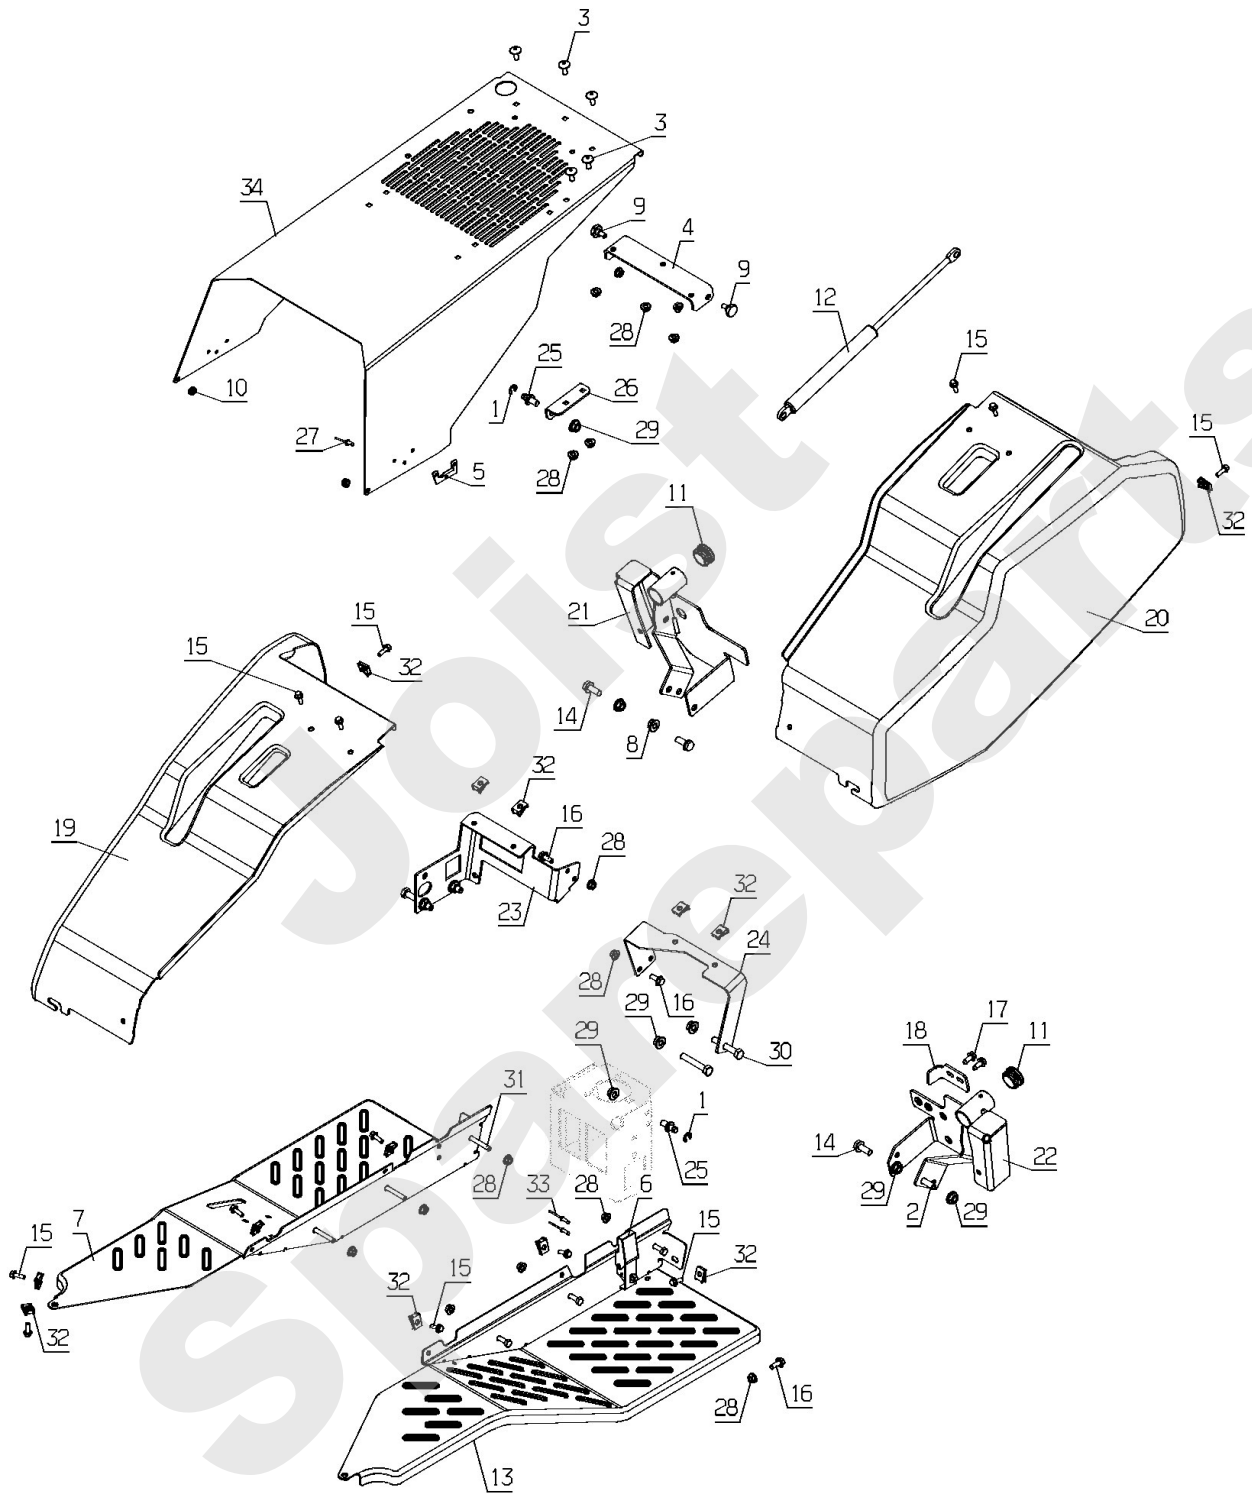

Joist
Spareparts

PL02237

09/2015

Meilenstein	Teil-Code	Bezeichnung	Menge
1	5602	RING TRUARC	1
2	9056	SCHRAUBE 8X25	1
3	21608	SCHRAUBE M6X16	1
4	25164	ZENTRALABD.GELENK	1
5	25753	KLAMMER	1
6	25754	HAKEN	1
7	51736	TRITTBRETT RECHTS	1
8	27507	-> 71205	1
9	28137	FÜHRUNGSZAPFEN	1
10	28317	GUMMI-ÖSE DIAM.5	1
11	29647	STOPFEN DIA.30	1
12	31588	GAS ZYLINDER	1
13	51737	TRITTBRETT LINKS	1
14	71413	SCHRAUBE HM 8-20	1
15	37996	SCHRAUBE HM5-16 8.8	1
16	37997	SCHRAUBE HM6-16 8.8	1
17	38408	SCHRAUBE HM6-16 8,8	1
18	50358	ÖLTANK BÜGEL	1
19	50586	RECHTES SCHUTZBLECH	1
20	50587	LINKES SCHUTZBLECH	1
21	50640	SCHUTZBLECH HALTERG	1
22	50641	SCHUTZBLECH HALTERG	1
23	50648	BLECH HALTERG RECHT	1
24	50649	BLECH HALTERG LINKS	1
25	51888	ACHSE	1
26	52119	HALTERUNG	1
27	71114	NIETE 4X12 (ALU)	1
28	71201	SCHRAUBE M6	1
29	71205	MUTTER M8	1
30	71223	SCHRAUBE M8X50	1
31	71239	SECHSKANTSC.HM6X45	1
32	71403	MUTTER	1
33	71404	SEEGERING	1