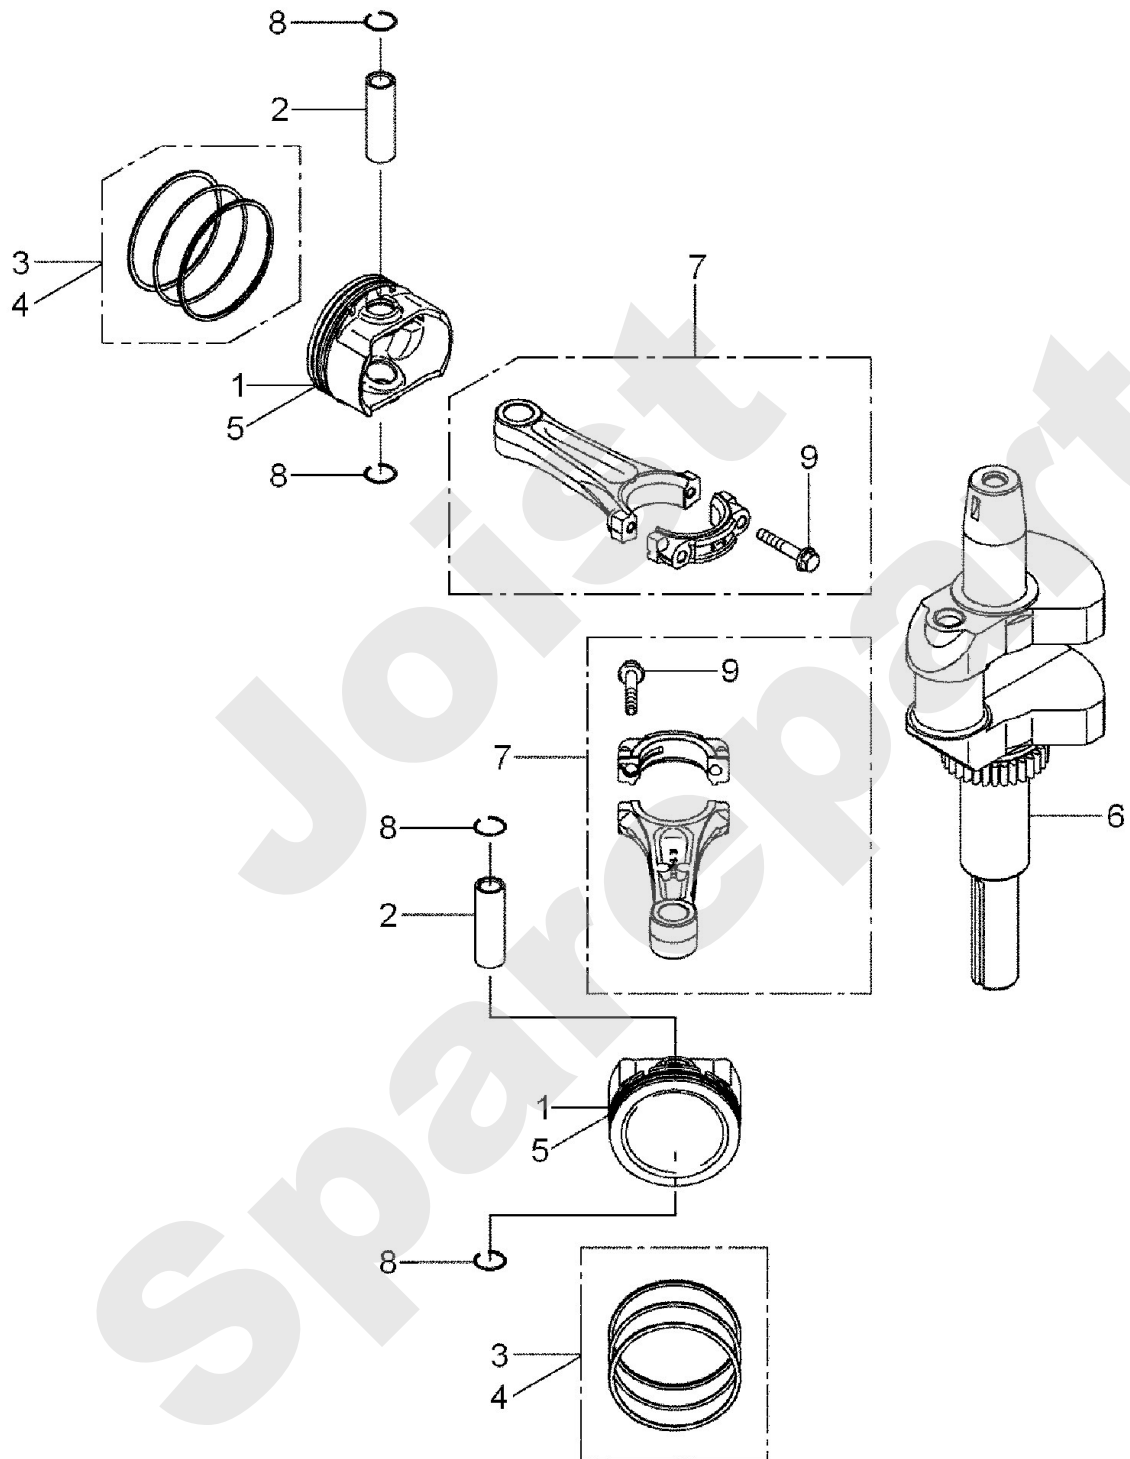

KAWASAKI FS481V / FS541V

PL01983

01/2015

Meilenstein	Teil-Code	Bezeichnung	Menge
1	15270	KOLBEN	1
2	18140	KOLBENACHSE	1
3	15271	KOLBENRING SATZ	1
4	15272	KOLBENRING SATZ 0,5	1
5	15273	KOLBEN 0,5	1
6	15274	KURBELWELLE	1
7	15283	PLEUELSTANGE	1
8	18225	ACHSENRING	1
9	18331	VIS	1

Joist
Spareparts