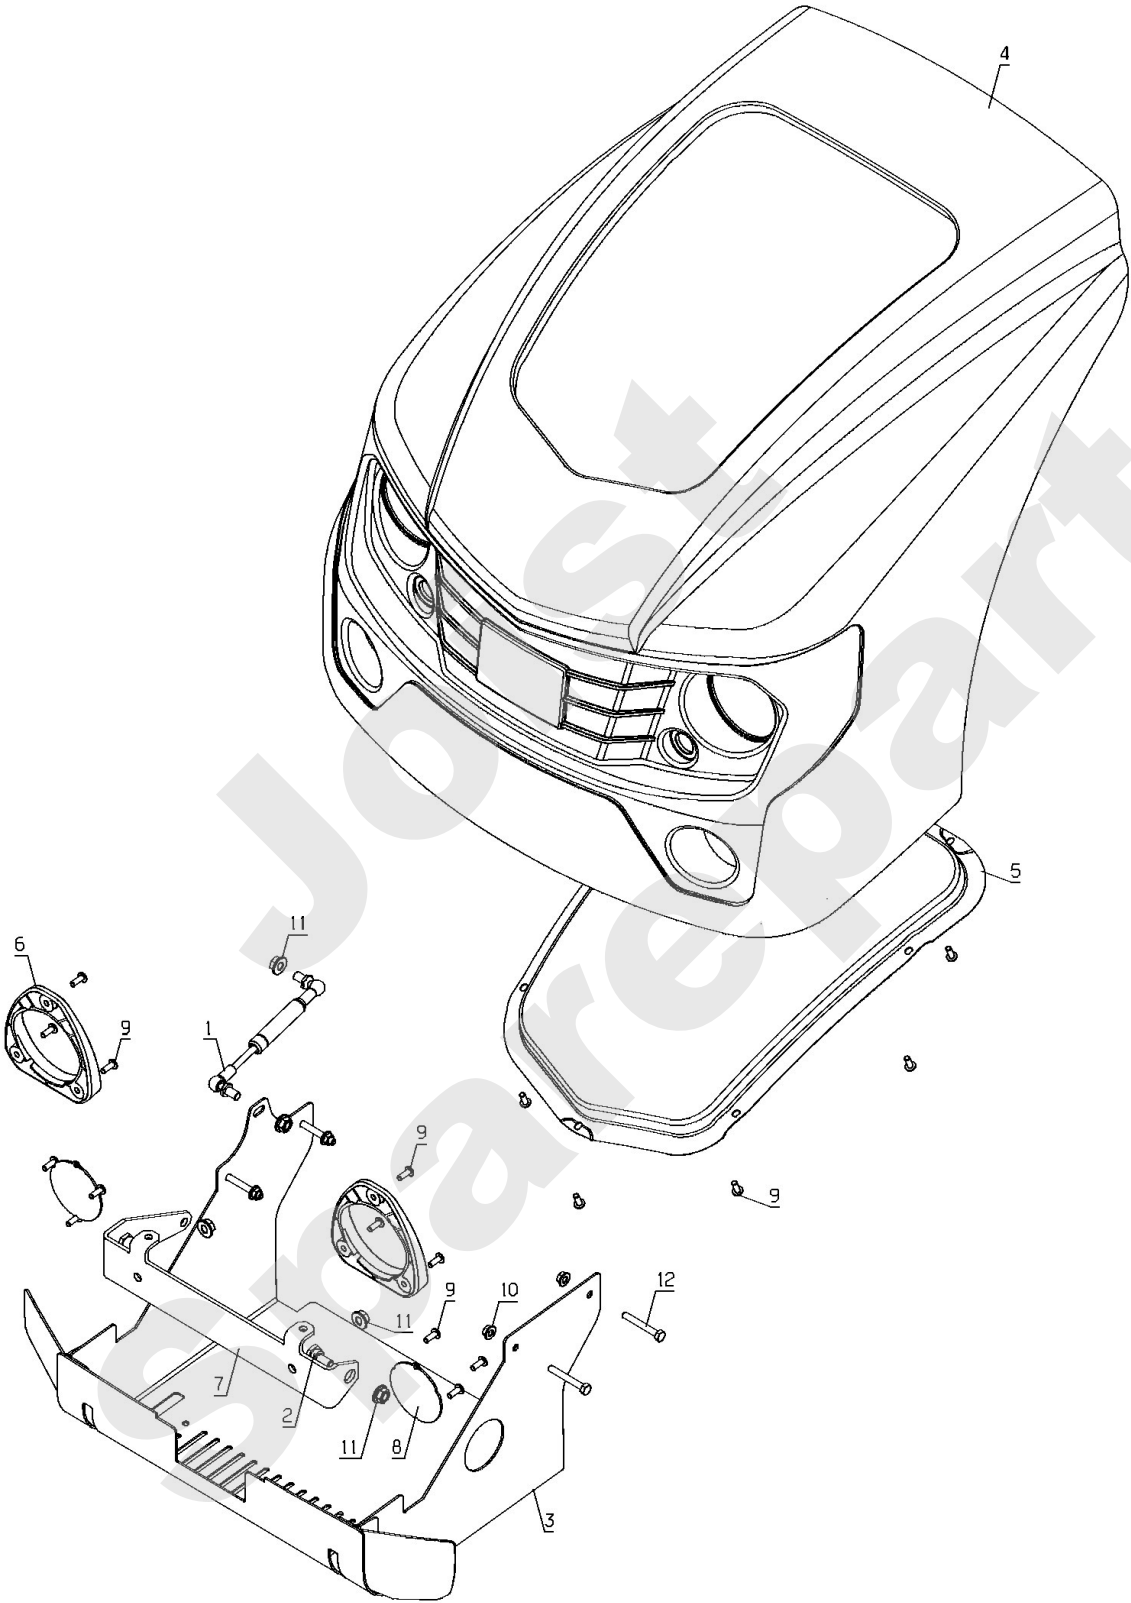

PL02216

09/2015

Meilenstein	Teil-Code	Bezeichnung	Menge
1	32015	ABDECKUNGSZYLINDER	1
2	39416	ACHSBOLZEN	1
3	51919	STEUERUNGS VERKLEID	1
4	52103	MOTOR HAUBE KPLT	1
5	52115	GITTER	1
6	52120	INTERFACE	1
7	52123	HAUBE GELENK	1
8	52148	VERSCHLUS	1
9	52231	SCHRAUBE TCS 480	1
10	71201	SCHRAUBE M6	1
11	71205	MUTTER M8	1
12	71239	SECHSKANTSC.HM6X45	1

Joist
Spareparts