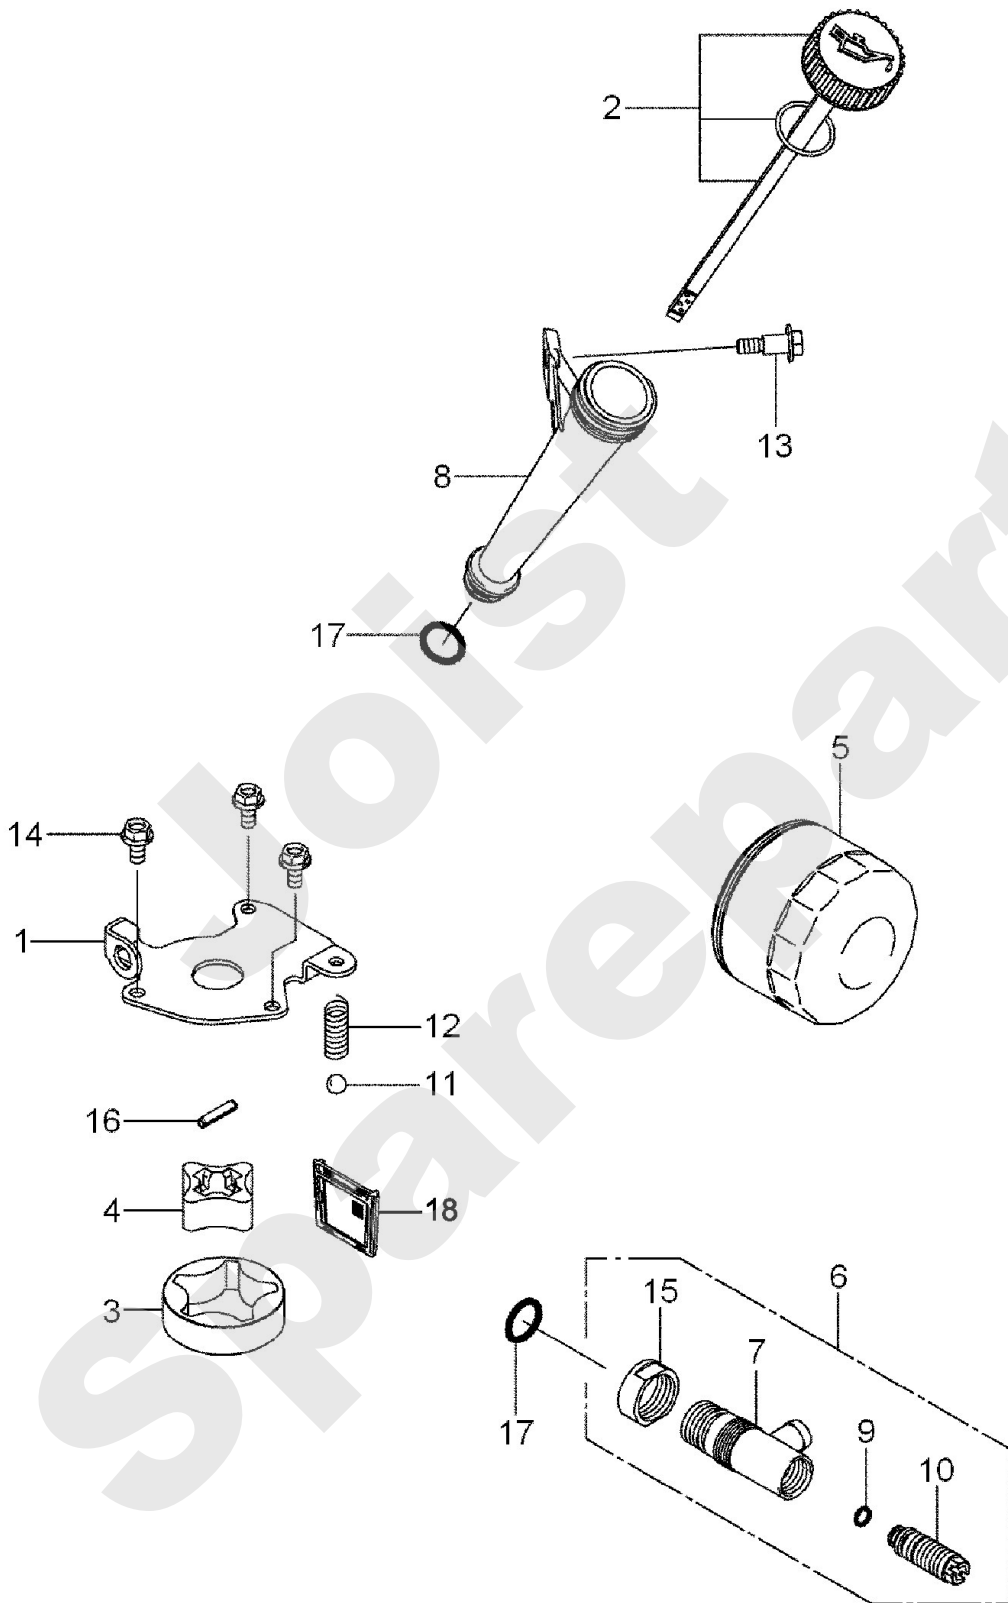

KAWASAKI FS481V / FS541V

PL01985

01/2015

Meilenstein	Teil-Code	Bezeichnung	Menge
1	15286	PUMPENDECKEL	1
2	15288	PEGELSTAB	1
3	15295	PUMPE GEHÄUSE	1
4	15296	PUMPE	1
5	18363	ÖL FILTER	1
6	18266	ÖL ABLASSTÜTZEN KPL	1
7	18317	CORPS ROBINET	1
8	15413	EINFÜLLUNGS ROHR	1
9	18327	JOINT	1
10	18328	BOUCHON DE VIDANGE	1
11	18240	KUGEL	1
12	18242	FEDER	1
13	18250	SCHRAUBE	1
14	18332	VIS	1
15	18340	ECROU	1
16	15394	SPLINT 4X20	1
17	15686	DICHTUNG	1
18	15532	SCHMUTZFILTER	1