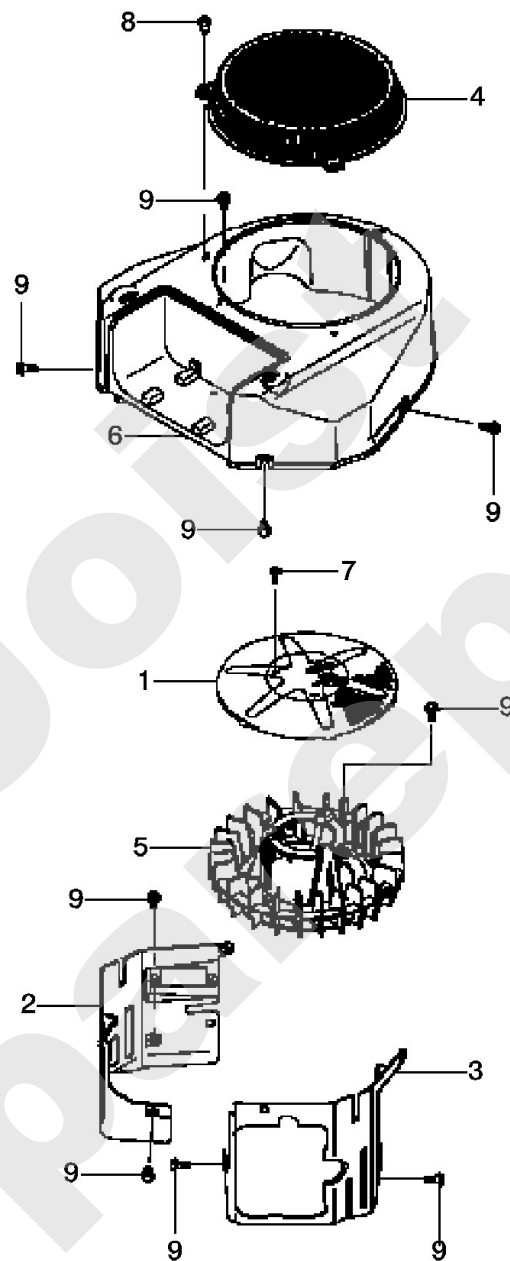

KAWASAKI FS541V

PL02199

01/2015

Meilenstein	Teil-Code	Bezeichnung	Menge
1	15287	GITTER	1
2	15385	VERKLEIDUNG	1
3	15389	VERKLEIDUNG	1
4	15533	GITTER FS 541 V	1
5	15396	LUFERRAD	1
6	15523	MOTOR VERKLEIDUNG	1
7	15421	SCHRAUBE	1
8	15428	NIETE	1
9	18249	SCHRAUBE	1

Joist
Spareparts