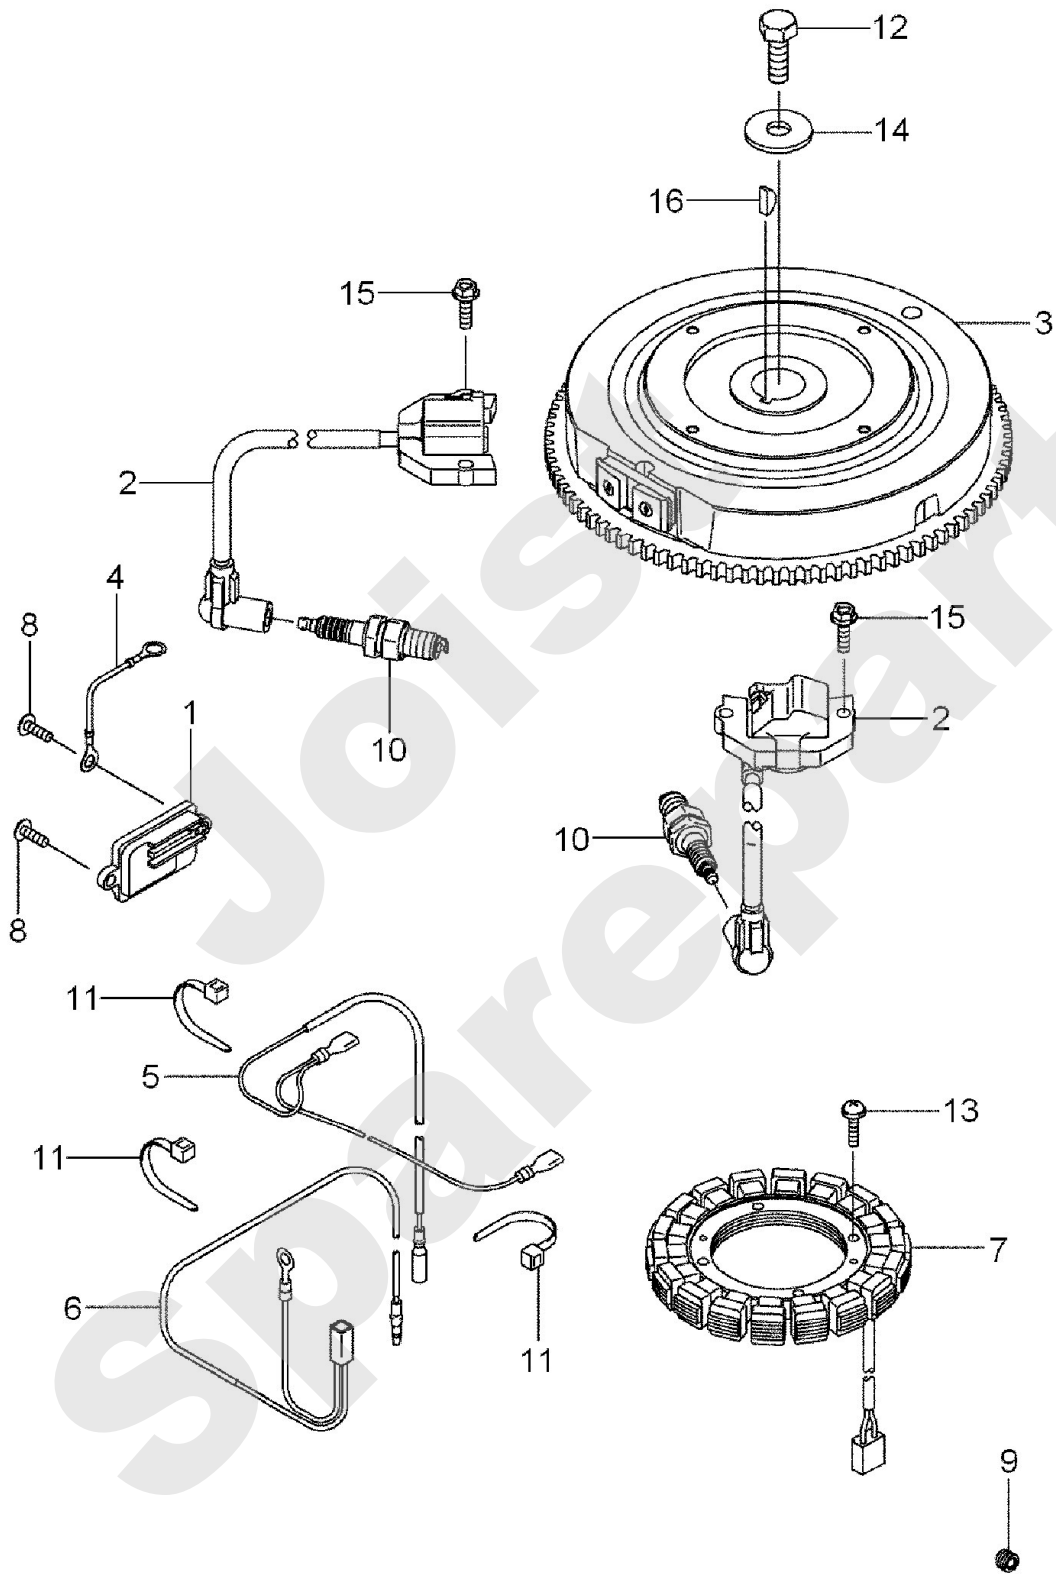

KAWASAKI FS481V / FS541V

PL01987

01/2015

Meilenstein	Teil-Code	Bezeichnung	Menge
1	15299	REGLER	1
2	15329	SPULE	1
3	15330	SCHWUNGRAD	1
4	15333	KABEL	1
5	15334	KABELBAUM	1
6	15335	KABELBAUM	1
7	15395	LICHTMASCHINE	1
8	15421	SCHRAUBE	1
9	15471	STOPFEN	1
10	18364	ZÜNDKERZE FS481V	1
11	18329	COLLIER	1
12	15502	SCHRAUBE 12X30	1
13	18333	VIS	1
14	18260	SCHEIBE	1
15	15276	SCHRAUBE 6X20	1
16	18209	KEIL	1