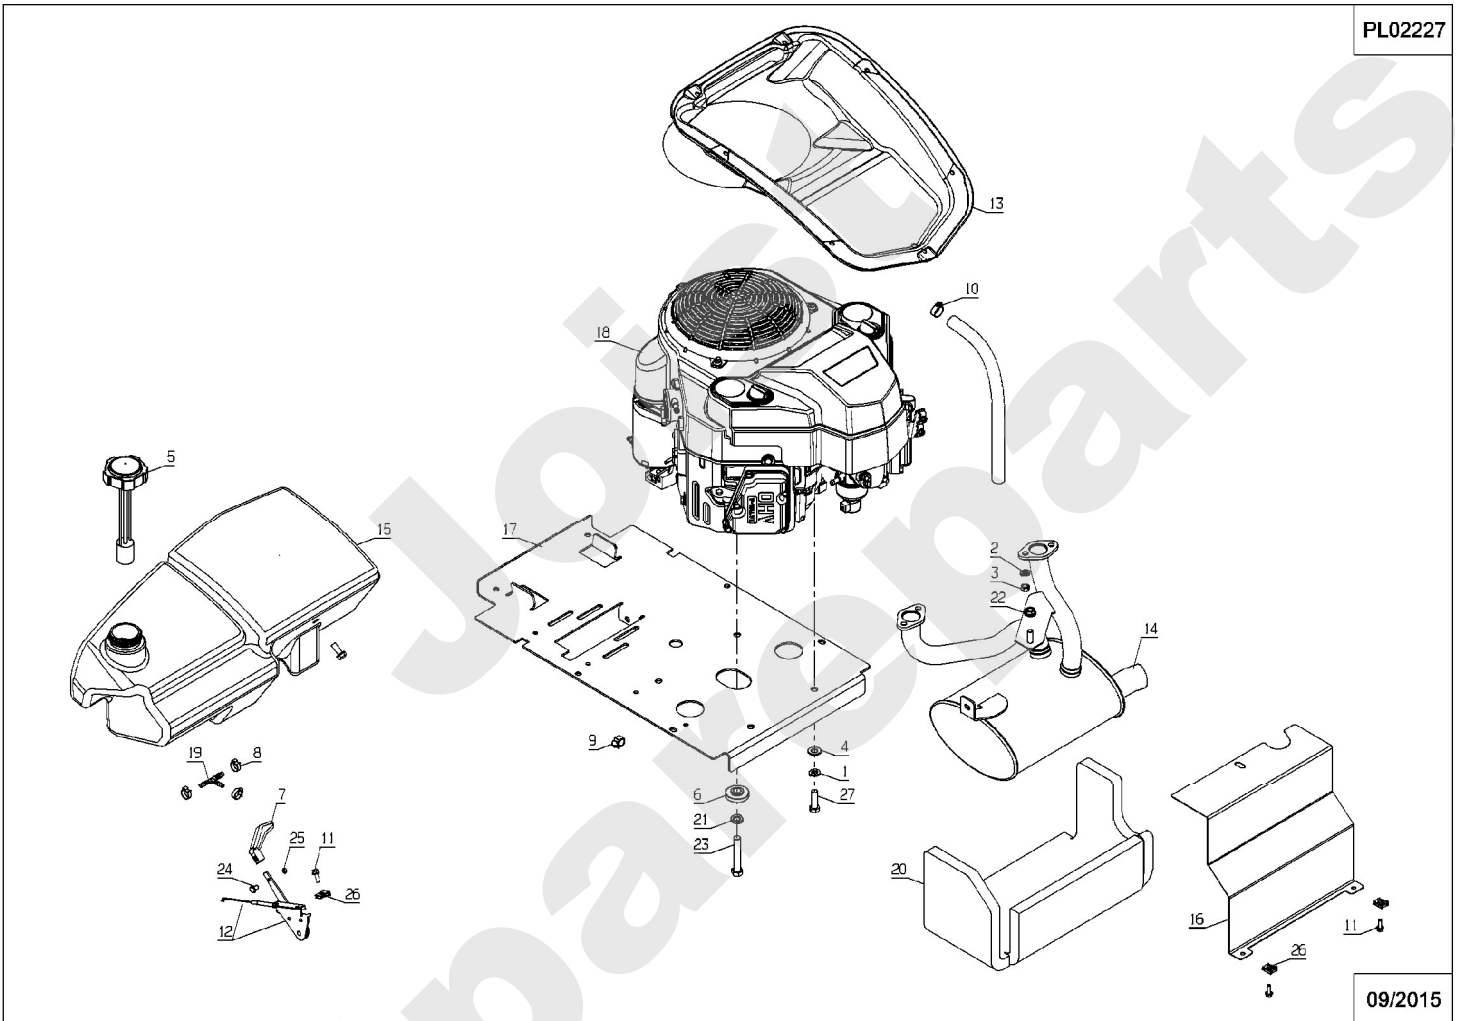

Joist
Spareparts

KAWASAKI FS481V / FS541V

PL01987

01/2015

Meilenstein	Teil-Code	Bezeichnung	Menge
1	15299	REGLER	1
2	15329	SPULE	1
3	15330	SCHWUNGRAD	1
4	15333	KABEL	1
5	15334	KABELBAUM	1
6	15335	KABELBAUM	1
7	15395	LICHTMASCHINE	1
8	15421	SCHRAUBE	1
9	15471	STOPFEN	1
10	18364	ZÜNDKERZE FS481V	1
11	18329	COLLIER	1
12	15502	SCHRAUBE 12X30	1
13	18333	VIS	1
14	18260	SCHEIBE	1
15	15276	SCHRAUBE 6X20	1
16	18209	KEIL	1