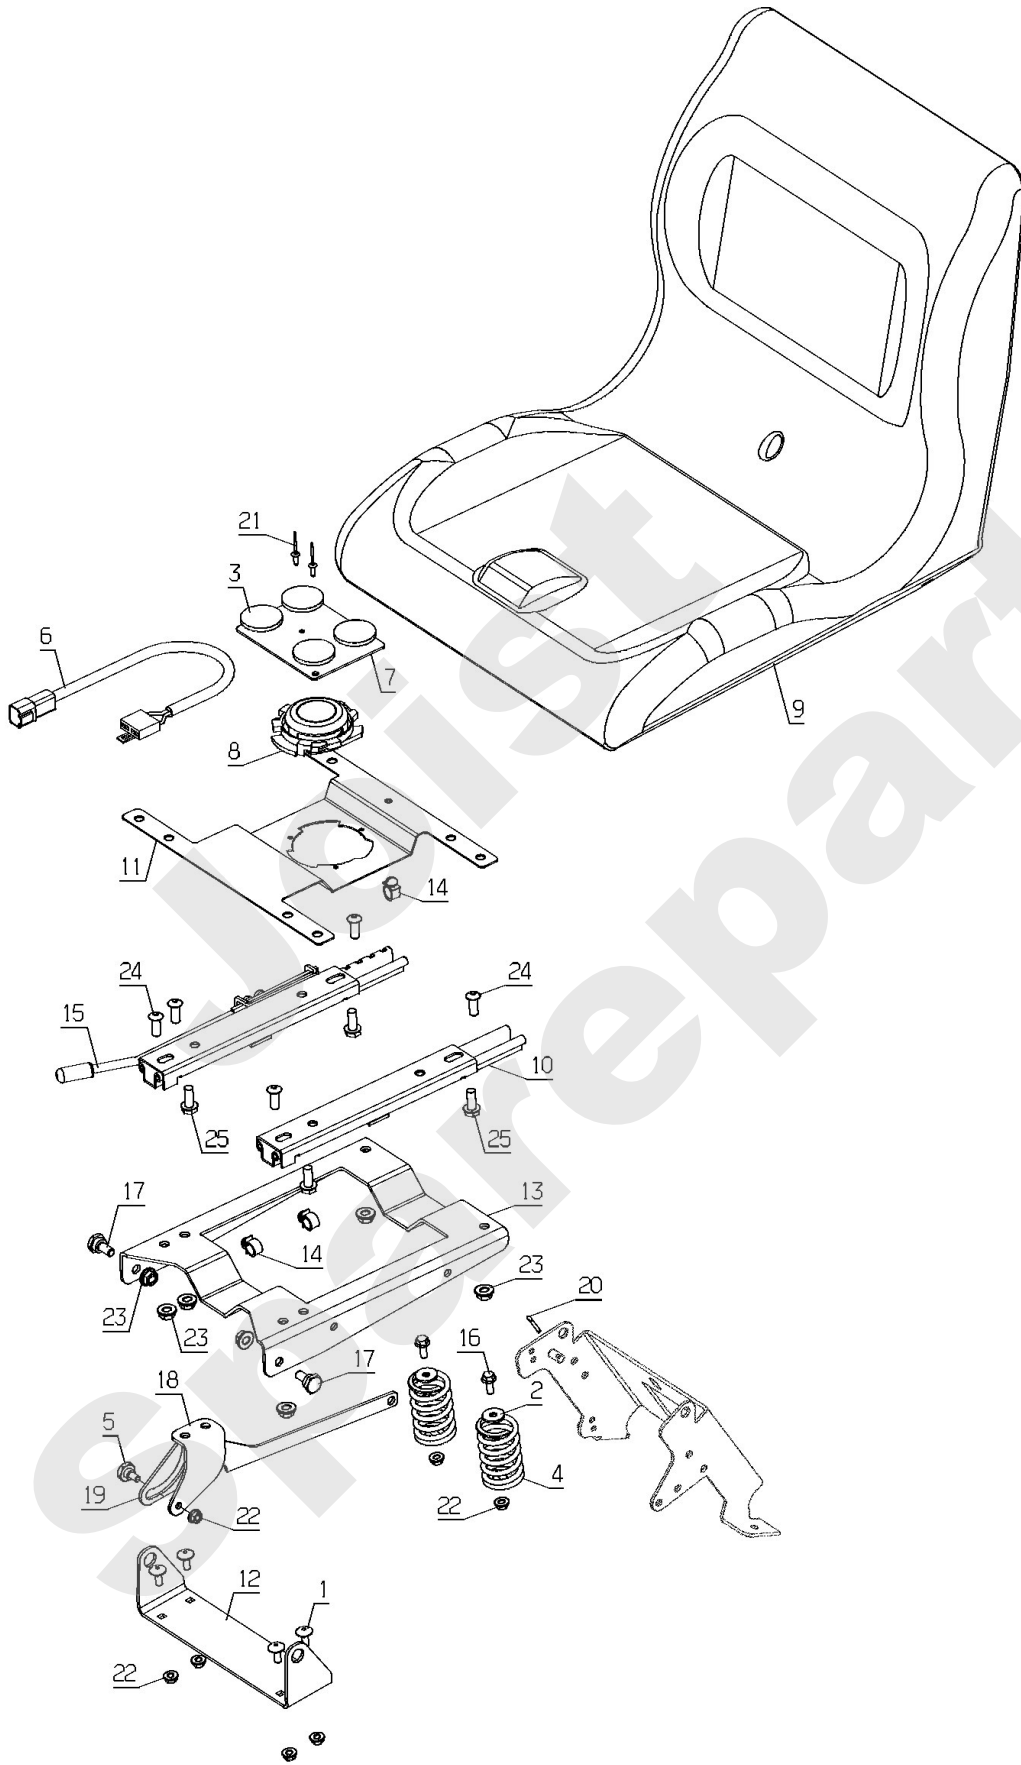

Joist
Spareparts

PL02232

09/2015

Meilenstein	Teil-Code	Bezeichnung	Menge
1	21608	SCHRAUBE M6X16	1
2	22029	BEILAGSCHEIBE B 6,5	1
3	25879	FILZSCHEIBE	1
4	25958	SITZFEDER	1
5	28137	FÜHRUNGSPFEN	1
6	30688	SITZ KABELBAUM	1
7	30689	BENÜTZ.DECT.BLECH	1
8	30690	SITZ SCHALTER	1
9	30691	SITZ	1
10	30714	LINKE SCHIENE	1
11	30718	SCHALTER BLECH	1
12	32104	SITZ GELENK GABEL	1
13	32145	HALTERUNG	1
14	32219	KLAMMER 12X2	1
15	37079	VERLÄNG.SCHIENE	1
16	37997	SCHRAUBE HM6-16 8.8	1
17	39416	ACHSBOLZEN	1
18	51198	WINKEL	1
19	51551	SITZ GESTÄNGE	1
20	71018	SPLINTE V 3,2 X 18	1
21	71114	NIETE 4X12 (ALU)	1
22	71201	SCHRAUBE M6	1
23	71205	MUTTER M8	1
24	71373	SCHRAUBE M8X20	1
25	71413	SCHRAUBE HM 8-20	1