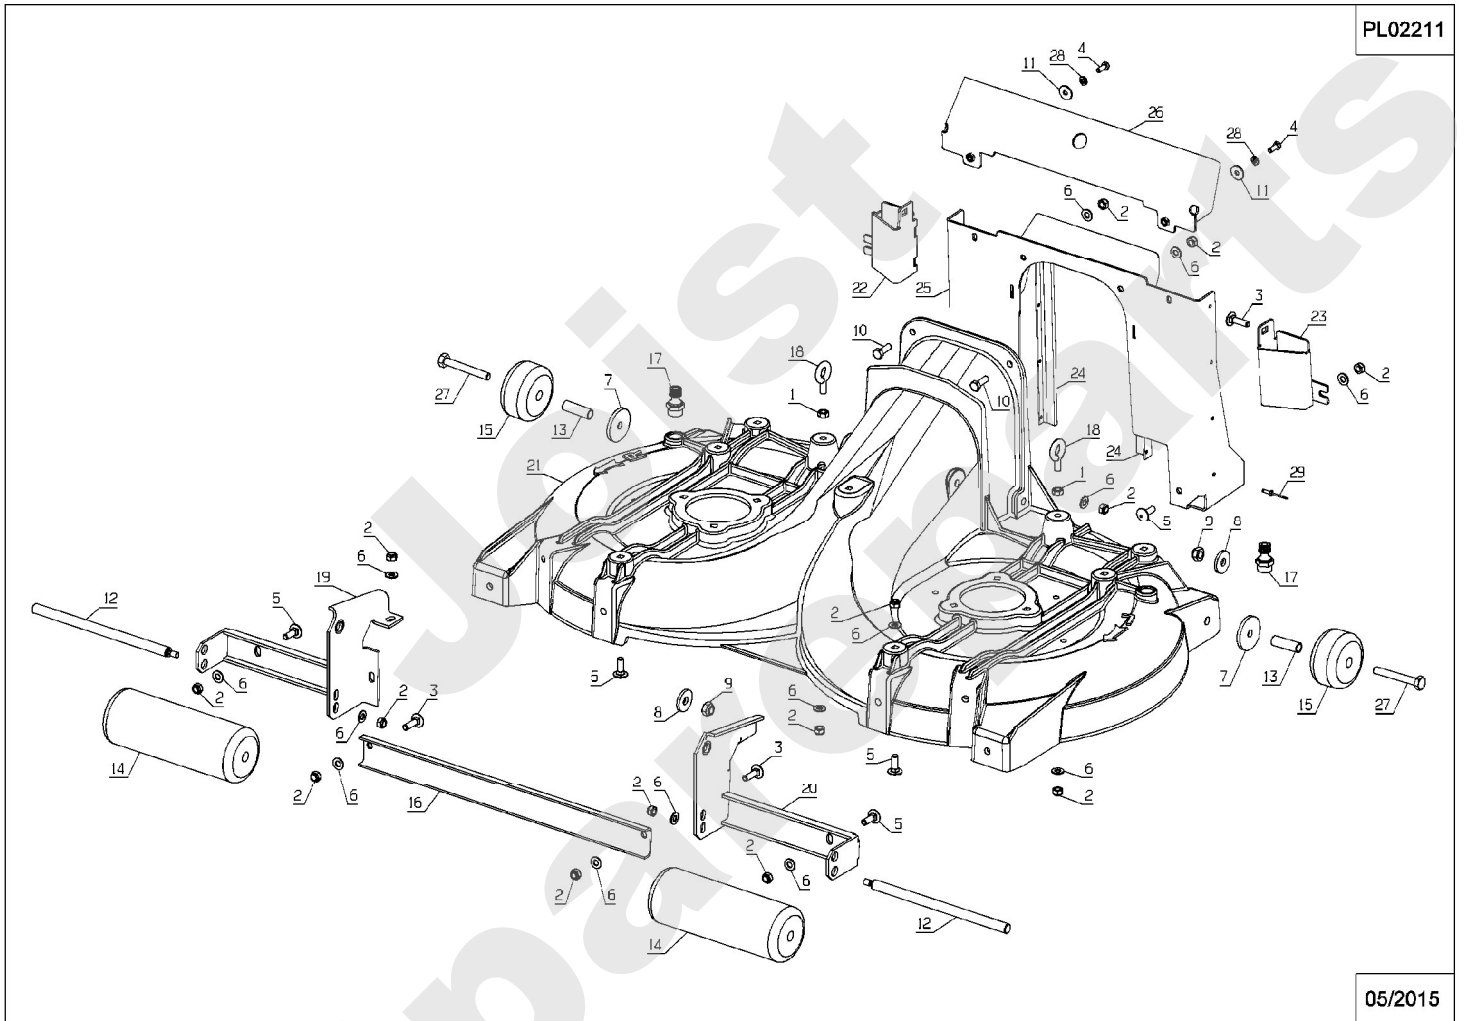

Meilenstein	Teil-Code	Bezeichnung	Menge
1	2020	MUTTER HM8 DIN 934-	1
2	2021	-> 71205	1
3	5041	SCHRAUBE M8X30	1
4	5334	-> 37997	1
5	5347	SCHRAUBE M8X25	1
6	7335	SCHEIBE A 8,4	1
7	7341	SCHEIBE 10,3X49X5	1
8	9009	SCHEIBE.11X32X4	1
9	9017	MUTTER HM10 DI	1
10	9056	SCHRAUBE 8X25	1
11	22029	BEILAGSCHEIBE B 6,5	1
12	25006	ACHSE	1
13	25014	ABSTANDHUELSE	1
14	25015	VORDERE ROLLE	1
15	25017	HINTERE ROLLE	1
16	25018	STABILISATOR	1
17	25019	-> 28762 + 39084	1
18	25432	AUFHÄNGUNG	1
19	26100	VORDERE AUFHÄNGUNG	1
20	26101	VORDERE AUFHÄNGUNG	1
21	31000	HAUBE	1
22	31170	MÄHWERK EINSATZ R.	1
23	31173	MÄHWERK EINSATZ L.	1
24	35085	SEITLICHEBÜRSTE	1
25	36091	MÄHDECK AUSG.BLECH	1
26	37315	MÄHWK AUSGANGSNASE	1
27	71032	SECHSKANTSCHRAUBE H	1
28	71049	FEDERRING A6 DIN 12	1
29	71113	NIETE 4X14,8 (ALU)	1