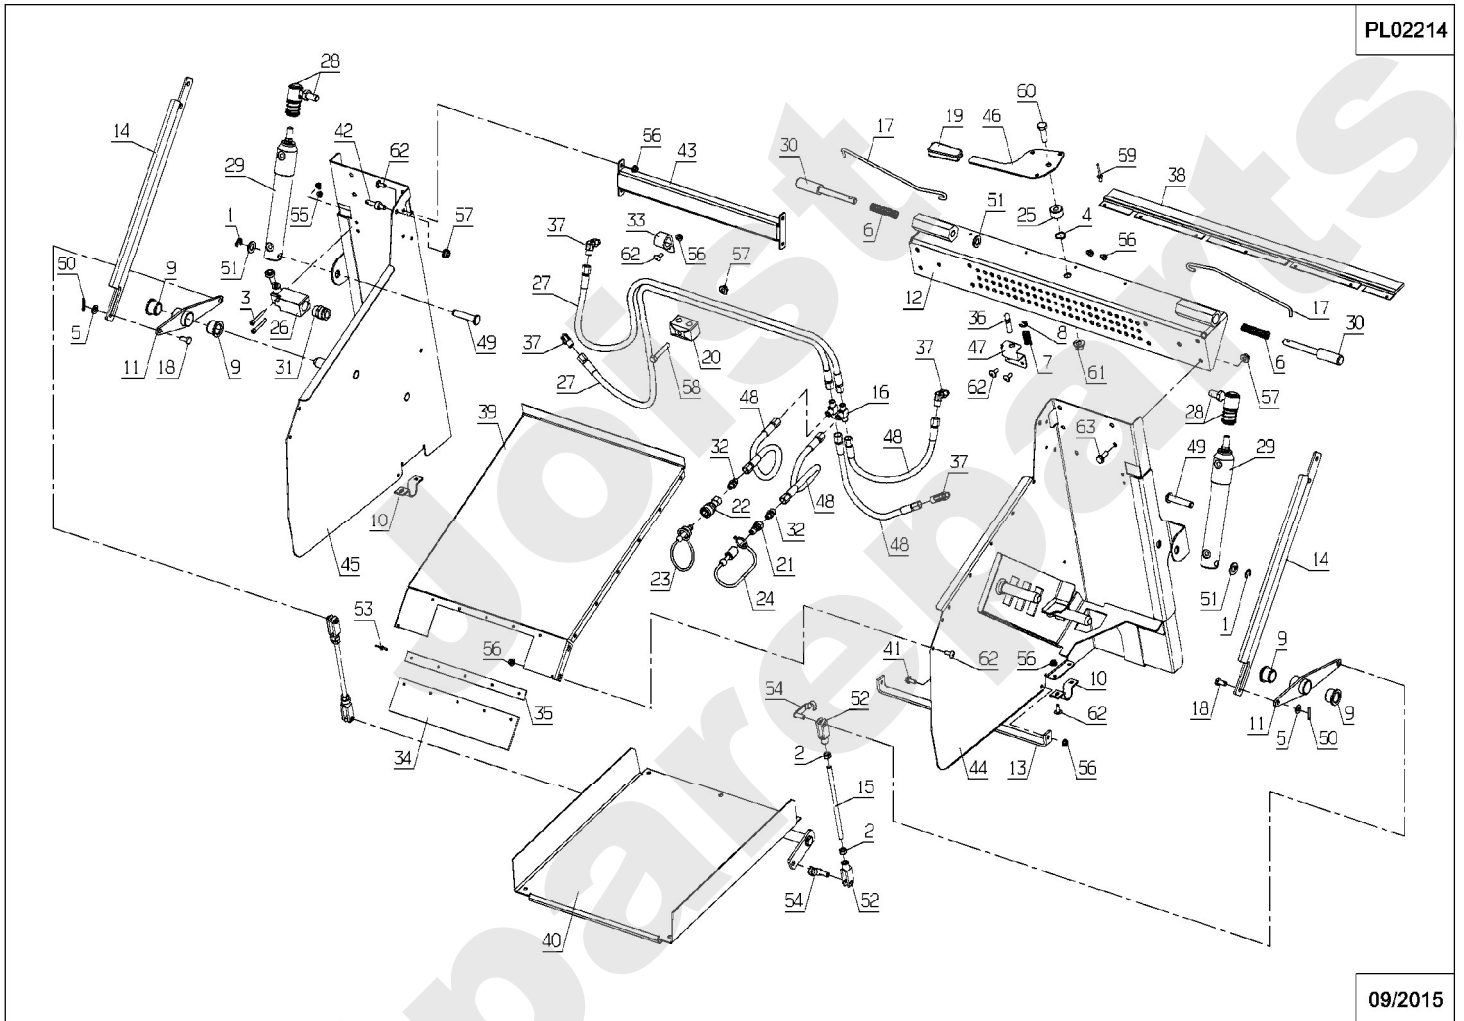

Meilenstein	Teil-Code	Bezeichnung	Menge
1	1559	RING TRUARC 10	1
2	2020	MUTTER HM8 DIN 934-	1
3	5399	SCHRAUBE M5X40	1
4	5411	SCHEIBE	1
5	7335	SCHEIBE A 8,4	1
6	22457	FEDER	1
7	24647	FEDER	1
8	24684	SICHERUNGSRING 8 DI	1
9	25416	BUCHSE 26/20X20 PA6	1
10	25711	FUEHRUNGLAGER	1
11	26824	PLEUELSTANGE	1
12	26836	WINKEL GRÜN	1
13	27006	BEFESTIGUNG STANGE	1
14	27013	STANGE	1
15	27015	STANGE	1
16	27022	VERBINDUNGSSTÜCK T	1
17	27030	GESTÄNGE	1
18	27050	ACHSE	1
19	27071	ZIERLEISTE GRIFF	1
20	27111	DOPPELROHR BEFESTIG	1
21	27116	KOPPLER 1/8	1
22	27122	KOPPLER 1/8	1
23	27125	KOPPLER STOPFER	1
24	27126	KOPPLER KAPPE	1
25	28690	BÜCHSE	1
26	29257	KONTAKTSCHALTER	1
27	29328	T SCHL.KLAPPE/L.ZYL	1
28	29378	WINKEL KUGELGELENK	1
29	29400	ENTLEERUNGSZYLINDER	1
30	29426	KORBBOLZEN	1
31	29789	KABELSTOPFBÜCHSE	1
32	29962	VERBINDUNG 6L 1/8	1
33	30165	SCHELLE DIA.20	1