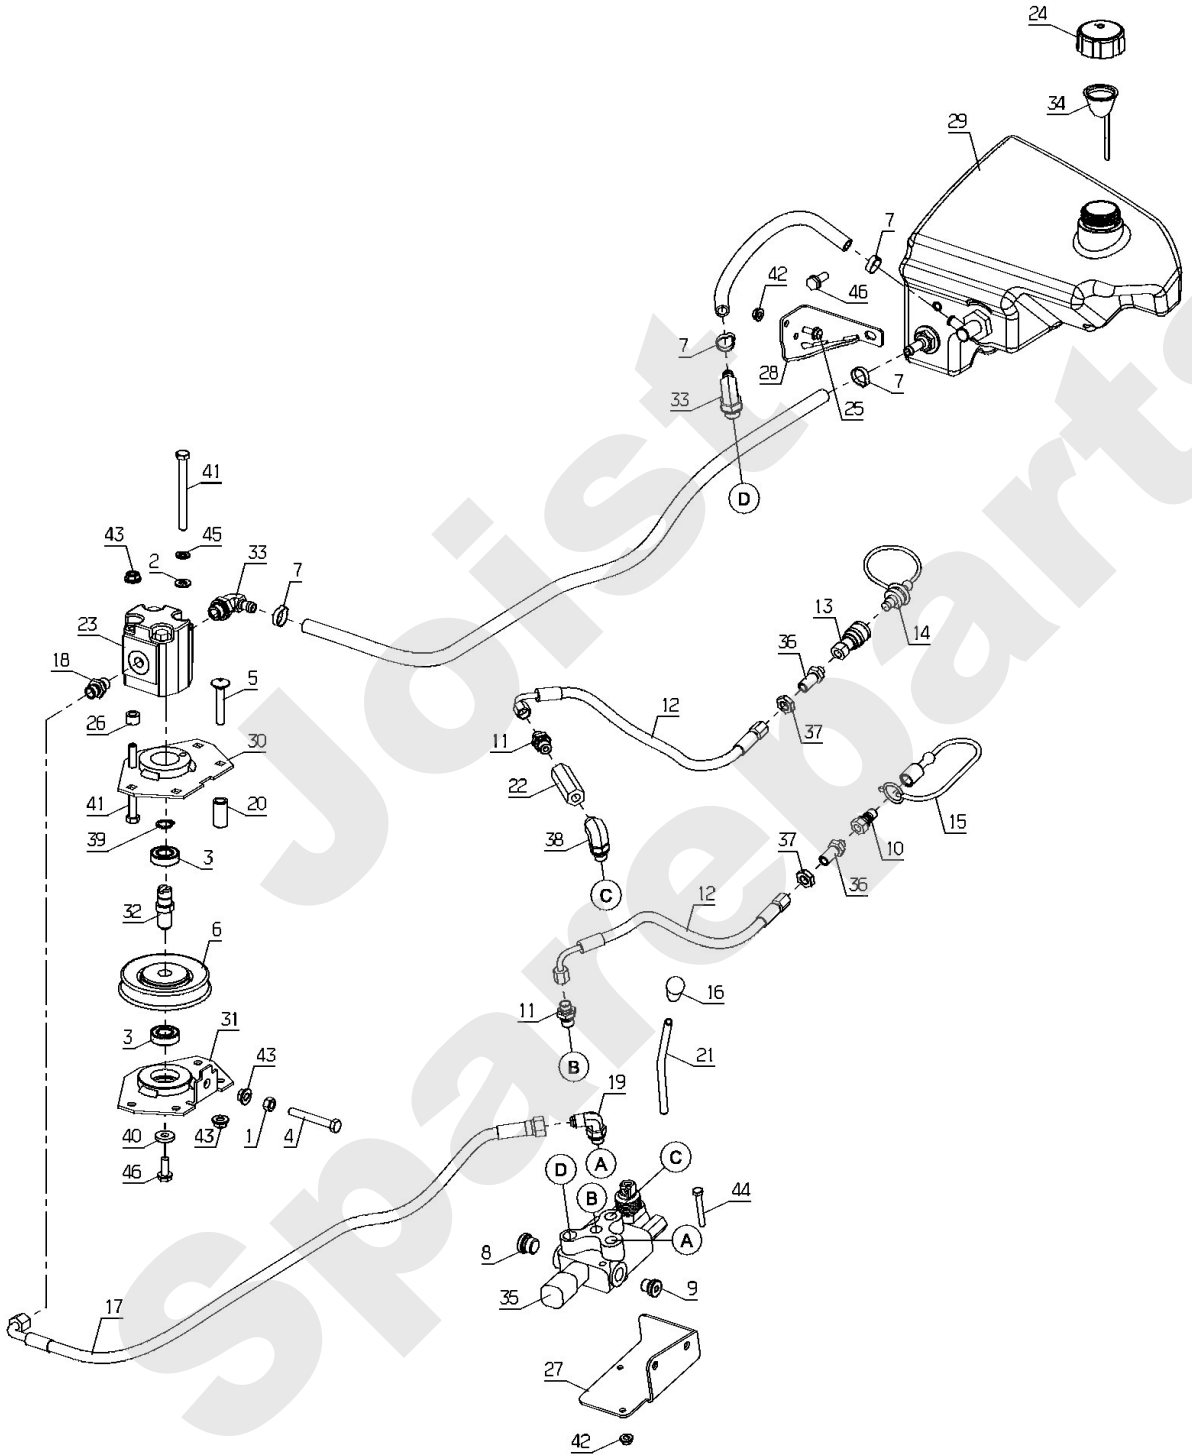

PL02215

05/2016

Meilenstein	Teil-Code	Bezeichnung	Menge
1	2020	MUTTER HM8 DIN 934-	1
2	7335	SCHEIBE A 8,4	1
3	9022	KUGELLAGER 6002 2RS	1
4	20513	SECHSKANTSCHRAUBE H	1
5	21513	SCHRAUBE M8X50	1
6	25669	SCHEIBE	1
7	25694	SCHLAUCHBINDER	1
8	27021	VERTEILERKAPPE 3/8"	1
9	27098	VERTEILERVERSCHLUSS	1
10	27116	KOPPLER 1/8	1
11	27120	VERBINDUNG 1/4	1
12	27121	SCHLAUCH L.380	1
13	27122	KOPPLER 1/8	1
14	27125	KOPPLER STOPFER	1
15	27126	KOPPLER KAPPE	1
16	27131	VERTEILERHEBELKNOPF	1
17	29325	SCHL.VERT.B1/HUBZYL	1
18	29462	ADAPTER UMA	1
19	29464	ADAPTER CJM	1
20	29515	KONSOLEBÜCHSE	1
21	30738	DIST. HEBEL	1
22	31633	DRUCKBEGRENZER	1
23	31639	-> 52740 + 71124	1
24	36382	STOPFEN 175	1
25	37997	SCHRAUBE HM6-16 8.8	1
26	42043	BÜCHSE 15X8,5X10	1
27	50236	VERTEILER HALTERUNG	1
28	50356	ÖL TANK HALTERUNG	1
29	50891	ÖL TANK	1
30	50923	FLANSCH PUMPE KPLT	1
31	50924	VERSTÄRKUNG FLANSCH	1
32	50926	ANTRIEBSWELLE PUMPE	1
33	51167	ADAPTER 90° GMR 3/8	1