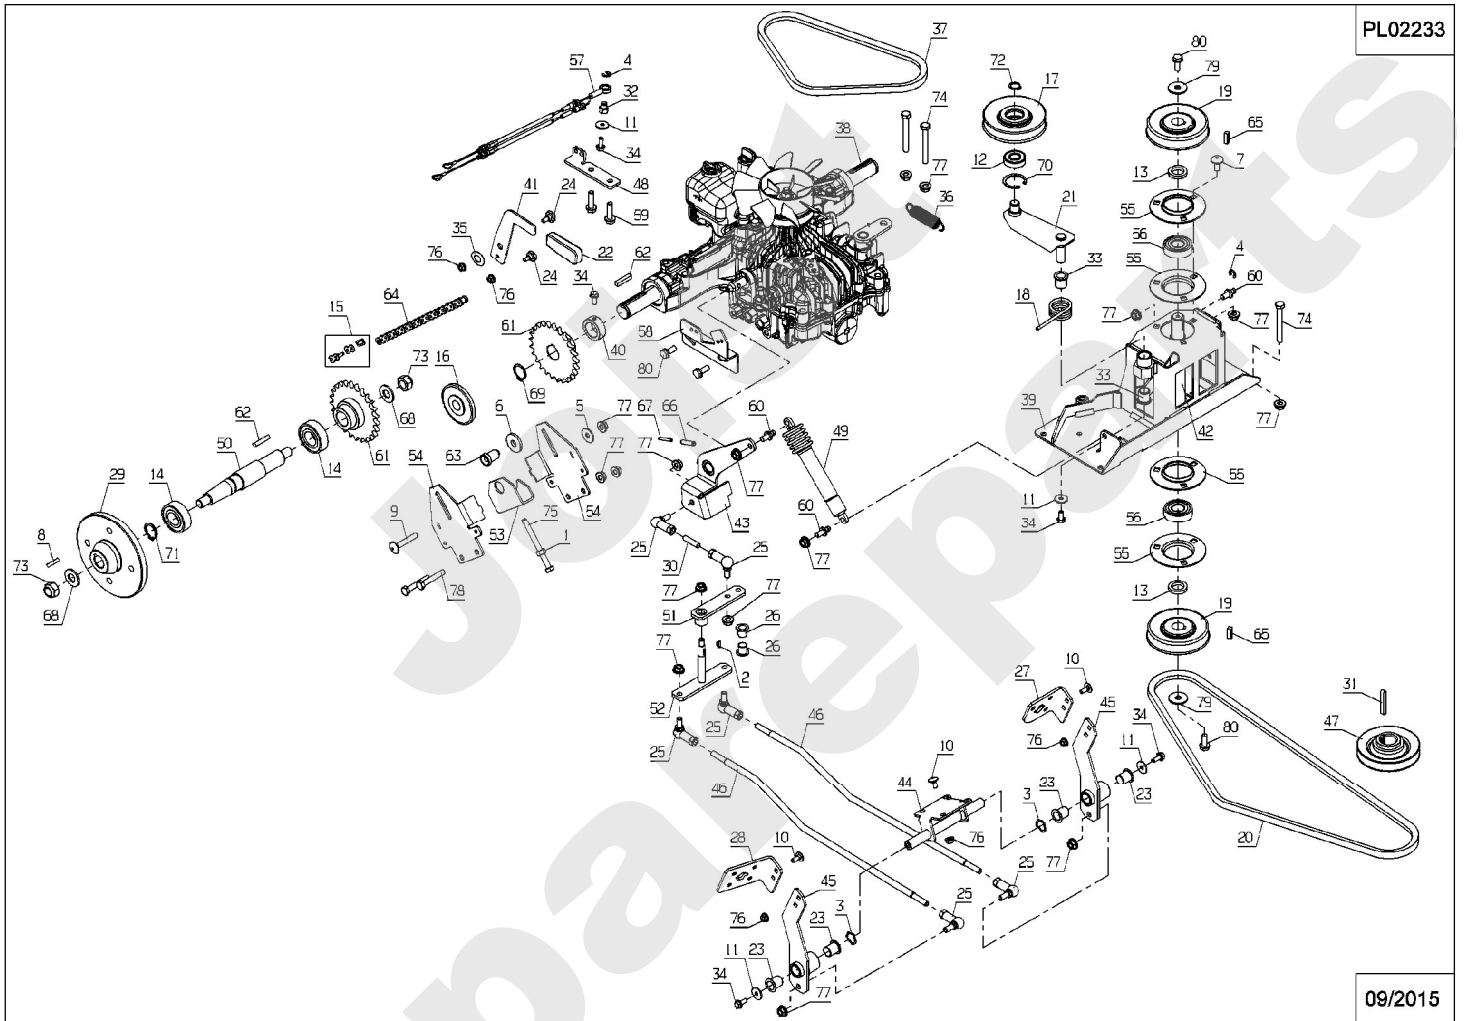

Meilenstein	Teil-Code	Bezeichnung	Menge
1	2020	MUTTER HM8 DIN 934-	1
2	3017	KEIL 4X5	1
3	5411	SCHEIBE	1
4	5602	RING TRUARC	1
5	7035	BEILAGSCHEIBE B8,4	1
6	9009	SCHEIBE.11X32X4	1
7	9071	SCHRAUBE M8X20	1
8	20602	KEIL 5X5X25	1
9	21513	SCHRAUBE M8X50	1
10	21608	SCHRAUBE M6X16	1
11	22029	BEILAGSCHEIBE B 6,5	1
12	25112	KUGELLAGER 6202	1
13	25348	SCHEIBE	1
14	25475	KUGELLAGER 6205	1
15	25501	KETTENVERSCHLUSS	1
16	25504	SPANNRITZEL	1
17	25509	SPANNSCHEIBE P 90	1
18	25511	FEDER	1
19	25526	KUPPLUNGSABTRIEBSCH	1
20	25680	RIEMEN	1
21	26511	RIEMENSPANNER	1
22	27071	ZIERLEISTE GRIFF	1
23	28070	BÜCHSE 15/17/20	1
24	28137	FÜHRUNGSZAPFEN	1
25	28234	KUGELGELENK M8	1
26	28555	BÜCHSE 12/14/15	1
27	31688	RÜCKWERTS PEDALE	1
28	31689	ANTRIEBSPEDALE	1
29	32078	HINTERRADFLANSCH	1
30	32321	PEDALE STENGEL	1
31	35209	KEIL 6.35X6.35X45	1
32	36519	KALE HANG	1
33	37059	BÜCHSE JFM 141822	1