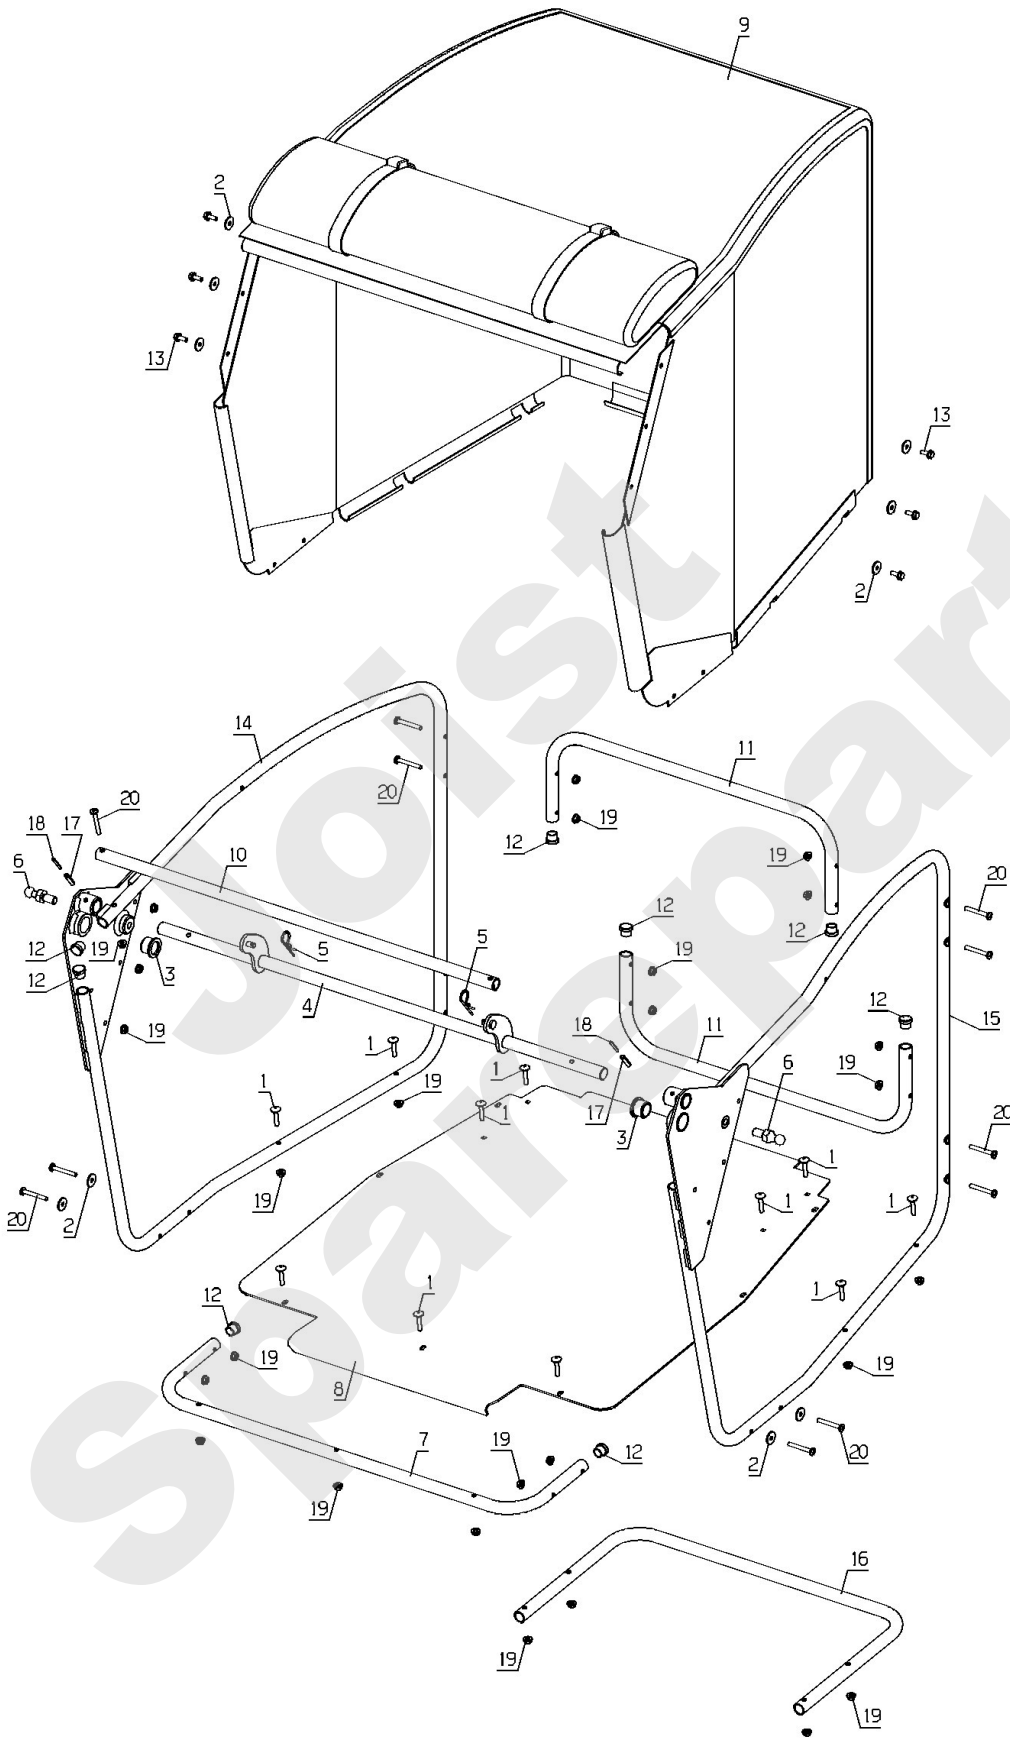

PL02210

09/2015

Meilenstein	Teil-Code	Bezeichnung	Menge
1	2244	-> 71052	1
2	5347	SCHRAUBE M8X25	1
3	7035	BEILAGSCHEIBE B8,4	1
4	7038	SECHSKANTSCHRAUBE H	1
5	9009	SCHEIBE.11X32X4	1
6	21036	BEILAGSCHEIBE 10.5	1
7	24052	GELENKBÜCHSE NG51	1
8	25102	LAUFROLLE	1
9	25103	MESSERWELLE RECHTS	1
10	25104	MESSERWELLE LINKS	1
11	25105	-> 52608	1
12	25106	DICHTUNG	1
13	25107	ROLLE HÜLSE	1
14	25108	RIEMENSCHLEIFE	1
15	25112	KUGELLAGER 6202	1
16	25115	KEILRIEMEN	1
17	25117	SCHUTZDECKEL	1
18	25124	SPANNARMZUGFEDER	1
19	25129	DISTANZHUELSE	1
20	25131	ANSCHLAGSCHEIBE	1
21	25132	MESSERSCHLEIFE	1
22	25143	"NILOS" RING	1
23	25288	MOTORSCHLEIFE	1
24	25301	SCHMIERNIPPEL	1
25	25475	KUGELLAGER 6205	1
26	26106	R.WELLENLAGER KPLT	1
27	26107	L.WELLENLAGER KPLT	1
28	26152	SPANNER ARM GESCHW.	1
29	26155	MESSERFLANSCH	1
30	26156	SPANNSCHLEIFE	1
31	26157	ABSCHERSCHRAUBE 8ST	1
32	26357	100 ABSCHERSCHRAUBE	1
33	31024	EINSTELLUNG HÜLSE	1

KAWASAKI FS481V / FS541V

PL01983

01/2015

Meilenstein	Teil-Code	Bezeichnung	Menge
1	15270	KOLBEN	1
2	18140	KOLBENACHSE	1
3	15271	KOLBENRING SATZ	1
4	15272	KOLBENRING SATZ 0,5	1
5	15273	KOLBEN 0,5	1
6	15274	KURBELWELLE	1
7	15283	PLEUELSTANGE	1
8	18225	ACHSENRING	1
9	18331	VIS	1

Joist
Spareparts

PL02212

09/2015

Meilenstein	Teil-Code	Bezeichnung	Menge
1	1506	SCHRAUBE TRCC 6X30	1
2	22029	BEILAGSCHEIBE B 6,5	1
3	25416	BUCHSE 26/20X20 PA6	1
4	26831	GELENKACHSE	1
5	27066	SPLINT	1
6	29929	EINSTECKMUFFE	1
7	32050	VORDERER BÜGEL	1
8	32056	KORBBODEN	1
9	32058	GRASFANGSACK	1
10	32060	VORDERE STREBE	1
11	32061	HINTERER BÜGEL	1
12	32071	ROHRSTOPFEN	1
13	37997	SCHRAUBE HM6-16 8.8	1
14	50865	SEITEN BÜGEL KPLT R	1
15	51195	SEITEN BOGEN L.KPLT	1
16	52165	HINTER KORB BÜGEL	1
17	71013	KERBSTIFT 6X30 DIN	1
18	71014	KERBSTIFT 3.5X30 DI	1
19	71201	SCHRAUBE M6	1
20	71337	SCHRAUBE M6X45 4.8	1