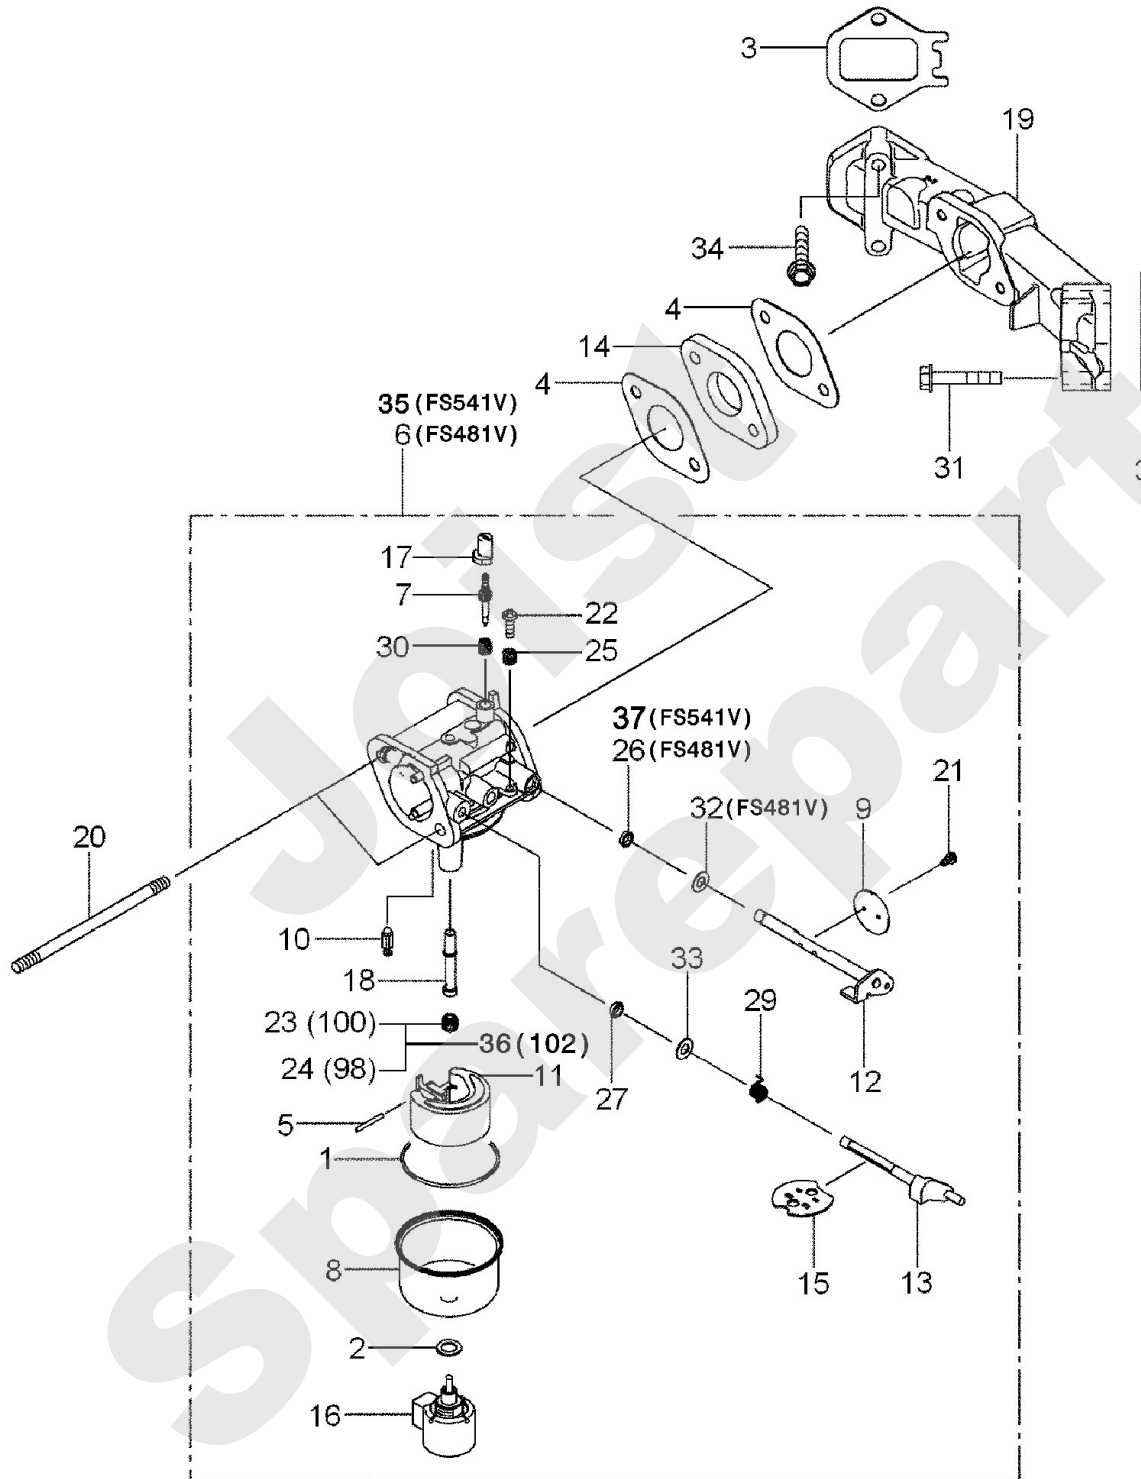

KAWASAKI FS481V / FS541V

PL01989

01/2015

Meilenstein	Teil-Code	Bezeichnung	Menge
1	18130	DICHTUNG	1
2	18131	DICHTUNG	1
3	15263	DICHTUNG	1
4	15266	DICHTUNG	1
5	18154	SCHWIMMERACHSE	1
6	15290	VERGASER	1
7	15291	LUFTREGUL.SCHRAUBE	1
8	18169	SCHWIMMKAPPE	1
9	18170	GASKLAPPE	1
10	18171	SCHWIMMERNADEL	1
11	18172	SCHWIMMER	1
12	18174	GASKLAPPEACHSE	1
13	15292	KLAPPE ACHSE	1
14	18288	INSULATEUR	1
15	15298	STARTER Klappe	1
16	18295	SOLENOIDE	1
17	18195	BÜCHSE	1
18	15393	LUFTRICHTER	1
19	15399	SAMMELSAUGROHR	1
20	15420	STANGE 6X98	1
21	18219	SCHRAUBE	1
22	18220	SCHRAUBE	1
23	18350	GICLEUR 100	1
24	18351	GICLEUR 98	1
25	18006	FEDER	1
26	15490	DICHTUNG	1
27	15493	DICHTUNG	1
29	15497	FEDER	1
30	18246	FEDER	1
31	15503	SCHRAUBE 6X37	1
32	15515	SCHEIBE	1
33	18008	DICHTUNG	1
34	18343	VIS	1