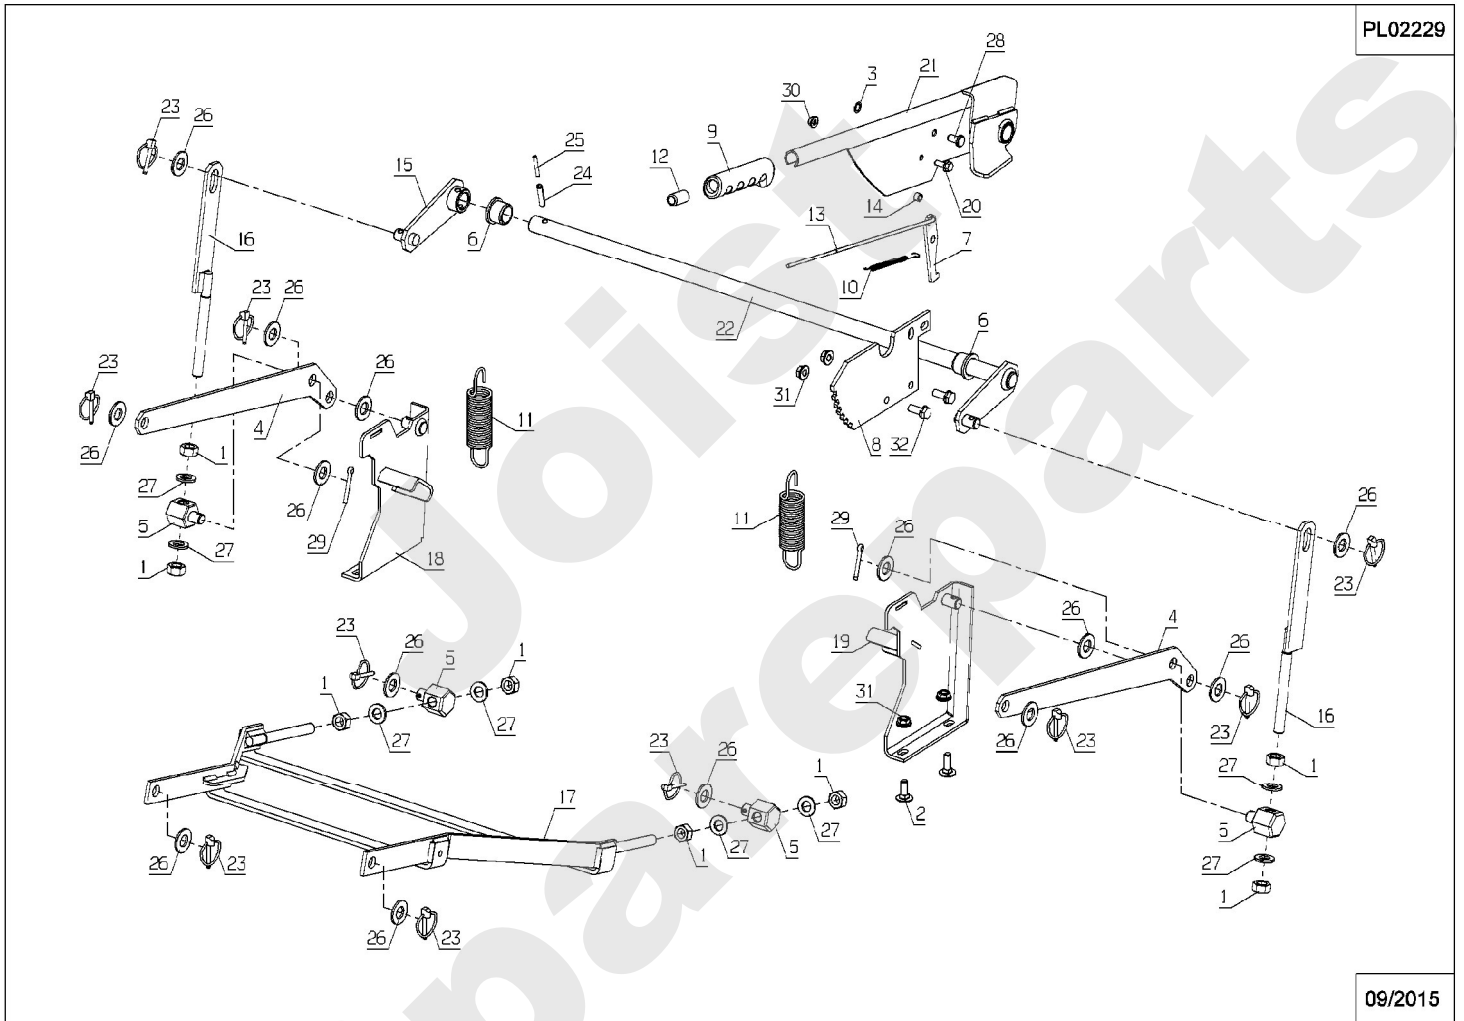

Meilenstein	Teil-Code	Bezeichnung	Menge
1	1541	MUTTER HM12 DIN 934	1
2	5347	SCHRAUBE M8X25	1
3	7377	BOLZENCLIP	1
4	25403	KIPPEBEL	1
5	25406	EINSTELLBOLZEN	1
6	25416	BUCHSE 26/20X20 PA6	1
7	25419	ZEIGERFINGER	1
8	25420	PLATTE HDC	1
9	25421	HANDGRIFF	1
10	25422	HAKENFEDER	1
11	25426	KOMPENSATIONSFEDER	1
12	25429	DRUCKKNOPF	1
13	25729	SCHALTHEBEL	1
14	25887	DISTANZHUELSE	1
15	26450	HEBEL	1
16	26454	ZUGSTANGE	1
17	26455	VORDERE SCHWINGGABE	1
18	37134	RECH.SCHNI.ANSCHLAG	1
19	37135	LINK.SCHNI.ANSCHLAG	1
20	37997	SCHRAUBE HM6-16 8.8	1
21	50383	HÖHEVERST.HEBEL	1
22	51932	WELLE	1
23	71005	FEDERSTECKER	1
24	71013	KERBSTIFT 6X30 DIN	1
25	71014	KERBSTIFT 3.5X30 DI	1
26	71034	SCHEIBE M14 U NFE 2	1
27	71035	BEILAGSCHEIBE M12 U	1
28	71041	BOLZEN TYP A 8X16 D	1
29	71101	SPLINTE V 5 X 28 DI	1
30	71201	SCHRAUBE M6	1
31	71205	MUTTER M8	1
32	71413	SCHRAUBE HM 8-20	1