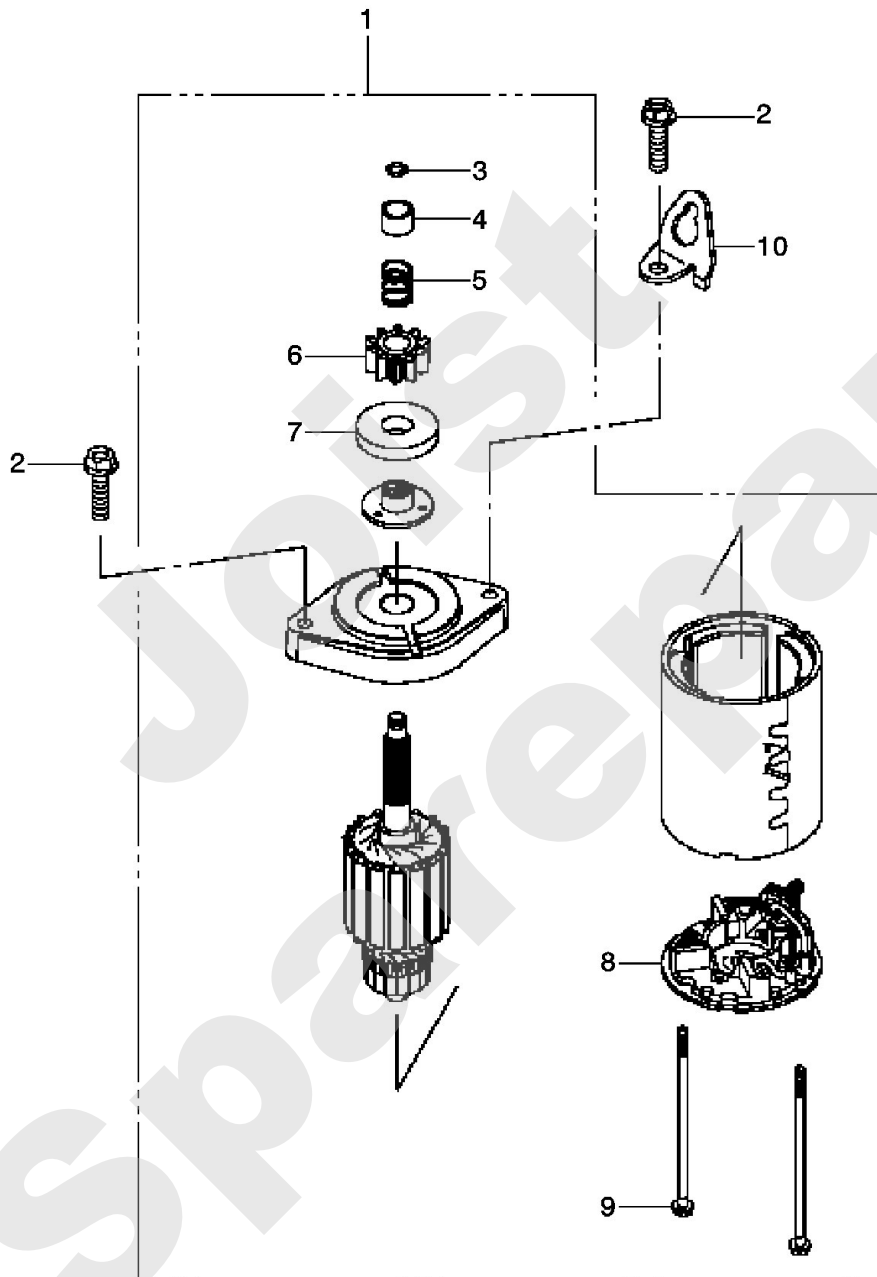

KAWASAKI FS541V

PL02197

01/2015

Meilenstein	Teil-Code	Bezeichnung	Menge
1	15534	-> 15313	1
2	15691	SCHRAUBE	1
3	15537	SEEGERING ANL. KAWA	1
4	15538	ANLASSER RING KAWA	1
5	15539	FEDER ANLASSER KAWA	1
6	15540	ZAHNRAD ANL. KAWA	1
7	15541	DICHTUNG ANL. KAWA	1
8	15536	KOHLE BÜRSTE	1
9	15535	SCHRAUBE FS 541 V	1
10	15348	HACKEN	1

Joist
Spareparts