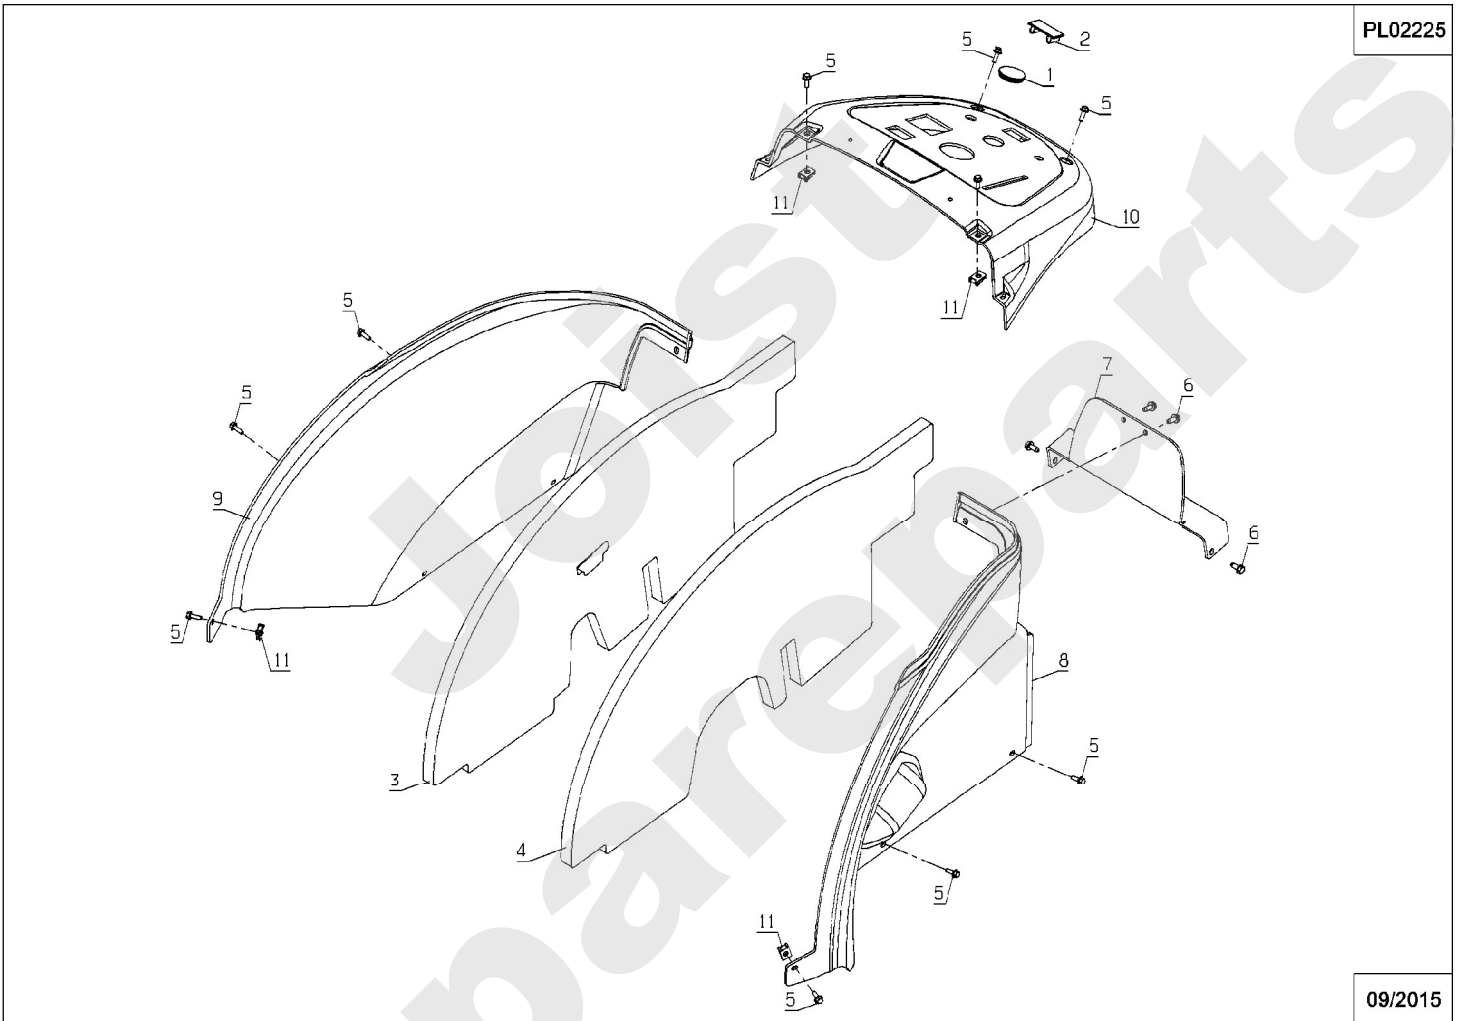

Meilenstein	Teil-Code	Bezeichnung	Menge
1	29667	KONSOLE KAPPE	1
2	30086	MONTAGERAHMEN DECKE	1
3	32020	RECHT.SCHALLDÄMMUNG	1
4	32021	LINKE SCHALLDÄMMUNG	1
5	37996	SCHRAUBE HM5-16 8.8	1
6	38408	SCHRAUBE HM6-16 8,8	1
7	52282	HALTERG ZENT.ABDECK	1
8	52459	SEITL.VERKLEIDG L.	1
9	52460	SEITL.VERKLEIDG R.	1
10	52461	ARMATURENBRETT MKEH	1
11	71403	MUTTER	1

Joist
Spareparts