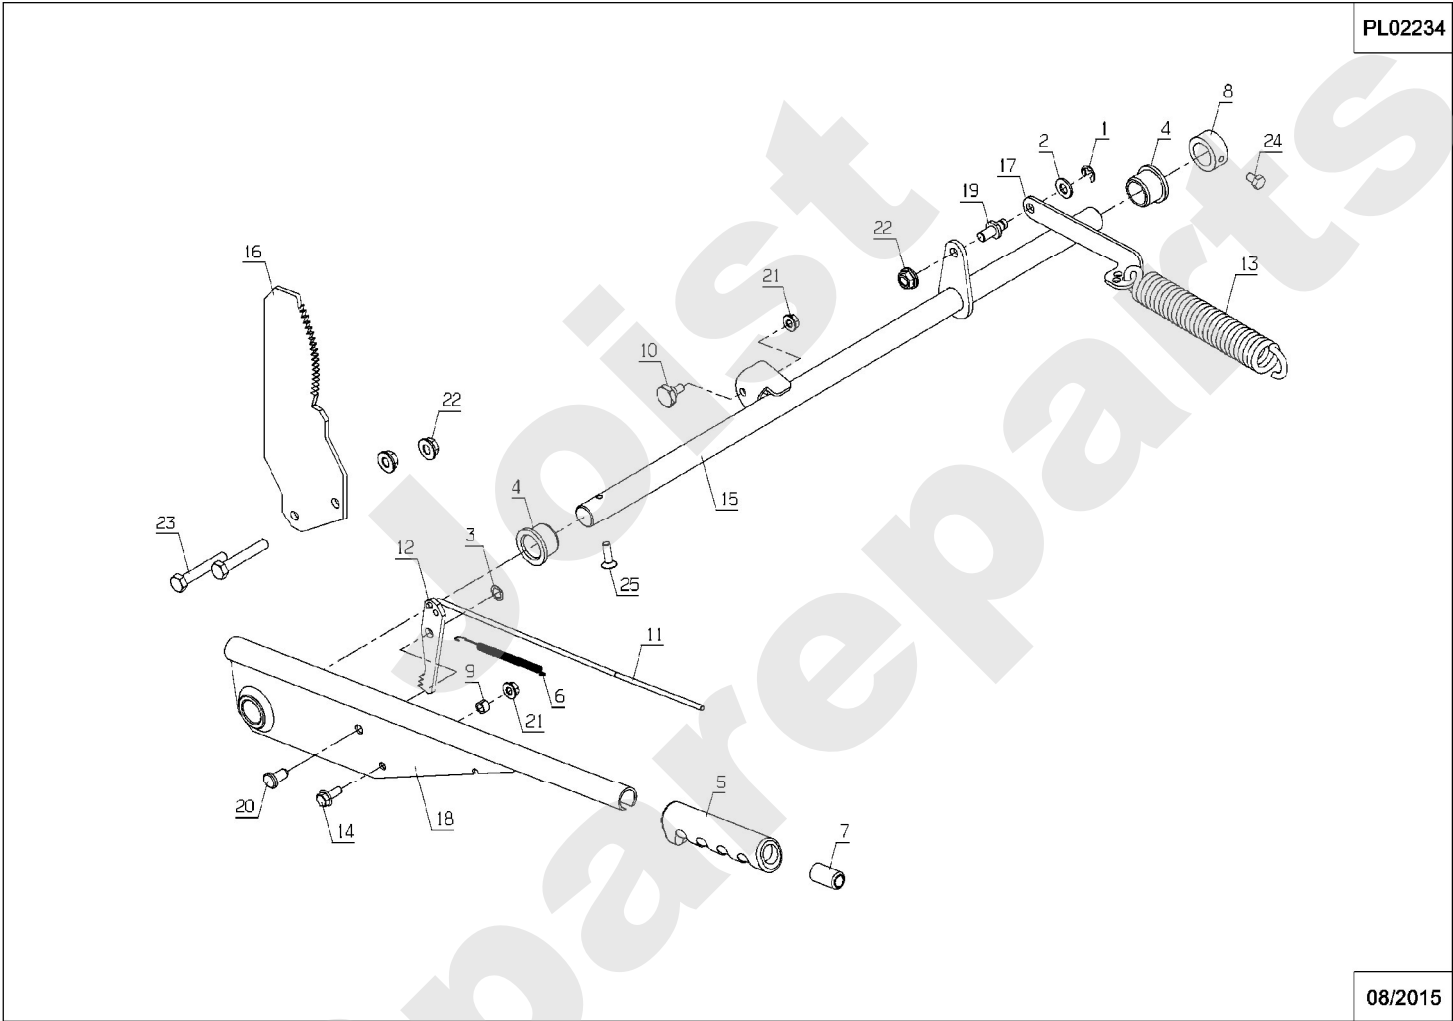

PL02234

08/2015

Meilenstein	Teil-Code	Bezeichnung	Menge
1	5602	RING TRUARC	1
2	7335	SCHEIBE A 8,4	1
3	7377	BOLZENCLIP	1
4	25416	BUCHSE 26/20X20 PA6	1
5	25421	HANDGRIFF	1
6	25422	HAKENFEDER	1
7	25429	DRUCKKNOPF	1
8	25728	ANSCHLAGSCHEIBE	1
9	25887	DISTANZHUELSE	1
10	28137	FÜHRUNGSZAPFEN	1
11	35160	STEUER STANGE	1
12	35266	ZEIGER FINGER	1
13	36238	SITZ FEDER	1
14	37997	SCHRAUBE HM6-16 8.8	1
15	50249	BREMSWELLE	1
16	50325	BREMSRASTUNG	1
17	51082	PLATTE	1
18	51565	BREMSHEBEL	1
19	51888	ACHSE	1
20	71041	BOLZEN TYP A 8X16 D	1
21	71201	SCHRAUBE M6	1
22	71205	MUTTER M8	1
23	71223	SCHRAUBE M8X50	1
24	71355	SCHRAUBE M6X10	1
25	71381	SCHRAUBE FHC/90	1