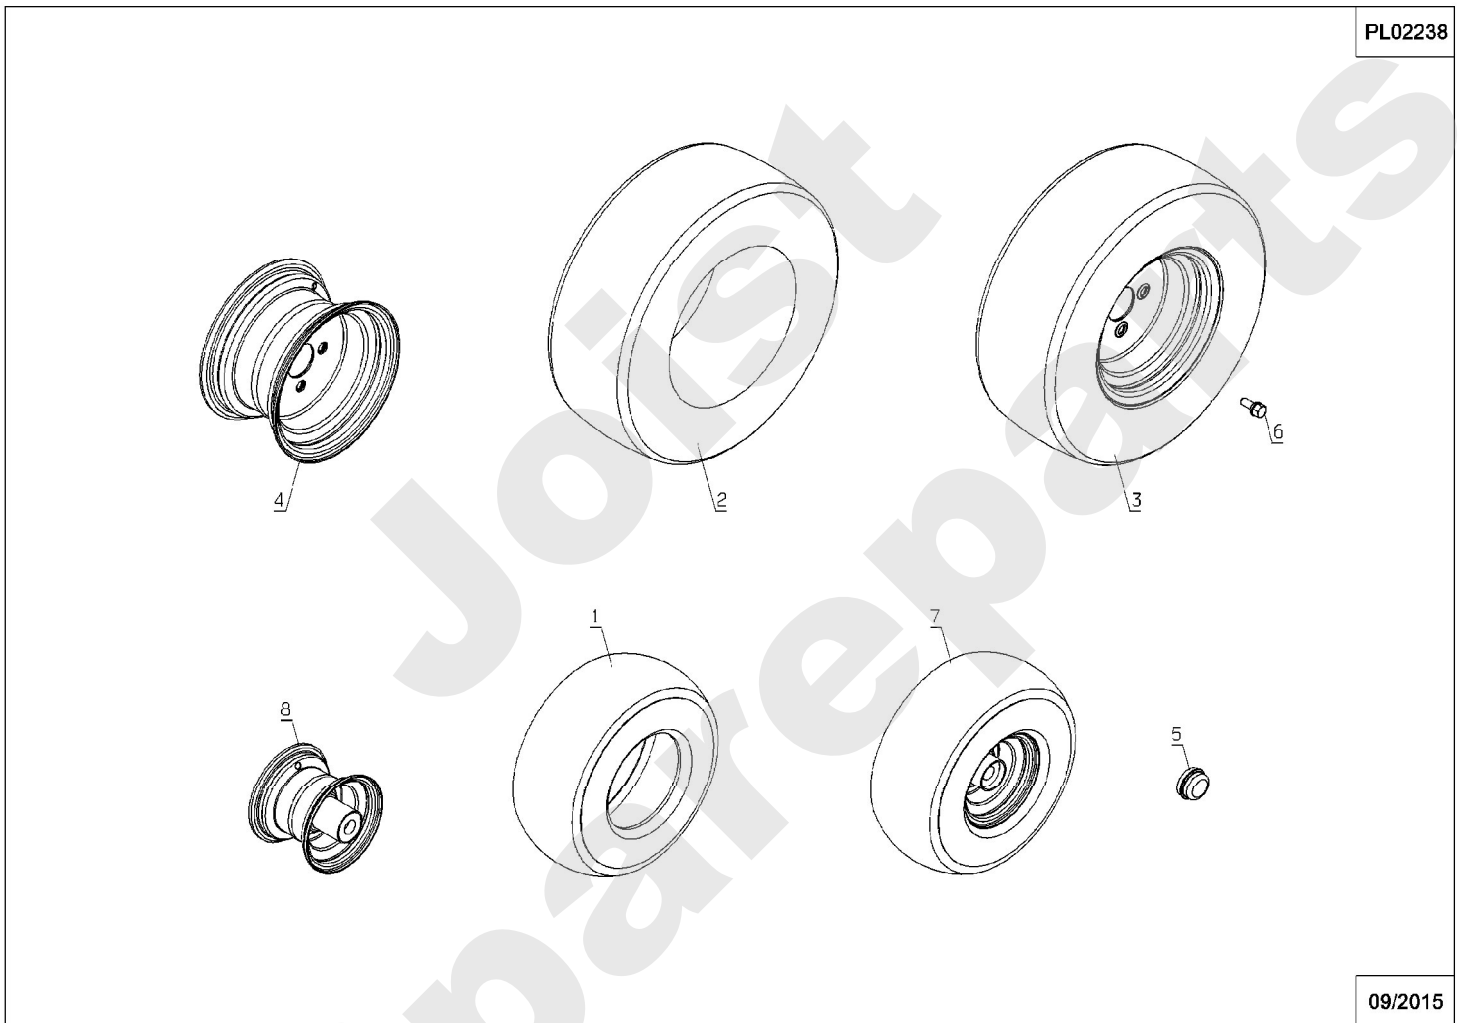

PL02238

09/2015

Meilenstein	Teil-Code	Bezeichnung	Menge
1	25370	VORDERREIFEN	1
2	25373	HINTERREIFEN 20"X 8	1
3	25380	HINTERRAD KOMPLET	1
4	25387	HINTER FELGE GRAU	1
5	29509	SCHUTZKAPPE	1
6	32152	RADBEFEST.SCHRAUBE	1
7	51518	VORDER RAD KPL GRAU	1
8	51533	FELGE VORNE MKEHH	1

Joist
Spareparts