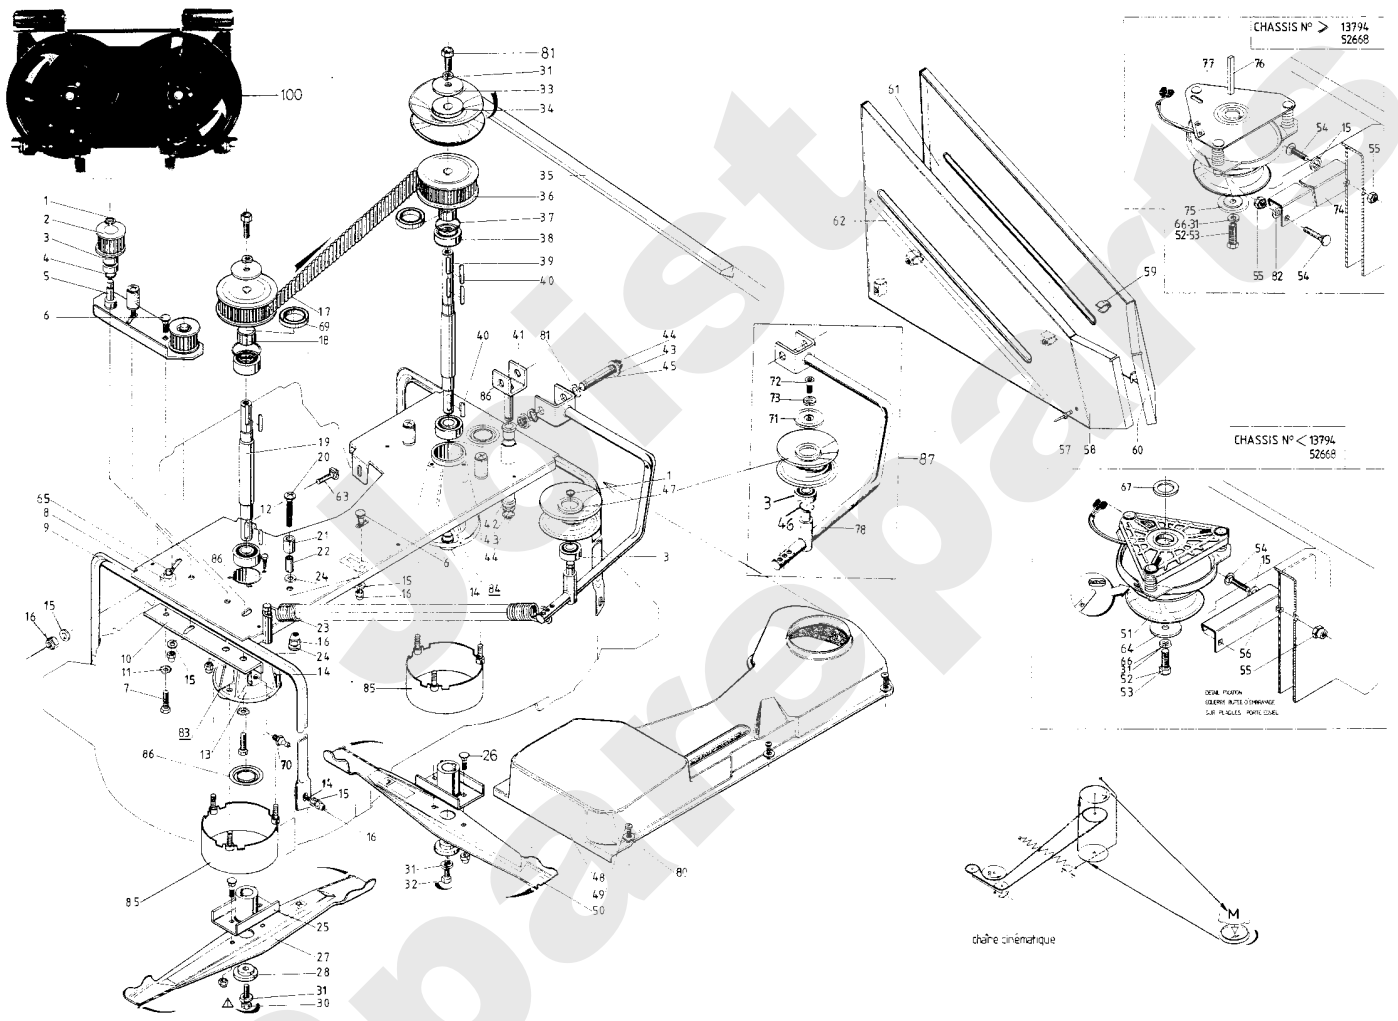

Meilenstein	Teil-Code	Bezeichnung	Menge
1	71047	SEEGERING 15X1	1
2	25110	ZAHNRIEMENSPANNSCHE	1
3	25112	KUGELLAGER 6202	1
4	71039	SEEGERING 35X1.5	1
5	26150	ZAHNRIEMENSPANNER	1
6	9071	SCHRAUBE M8X20	1
7	9056	SCHRAUBE 8X25	1
8	25131	ANSCHLAGSCHEIBE	1
9	26151	ANTRIEBSPLATTE	1
10	25128	SPANNERVERSTAERKUNG	1
11	2017	-> 71343	1
12	5498	GEWINDESCHNEIDSCHRA	1
13	25105	-> 52608	1
14	5041	SCHRAUBE M8X30	1
15	7335	SCHEIBE A 8,4	1
16	2021	-> 71205	1
17	25111	ZAHNRIEMEN TP 1760	1
18	25129	DISTANZHUELSE	1
19	25103	MESSERWELLE RECHTS	1
20	71170	SCHRAUBE M8X60	1
21	25102	LAUFROLLE	1
22	25107	ROLLE HÜLSE	1
23	25124	SPANNARMZUGFEDER	1
24	7035	BEILAGSCHEIBE B8,4	1
25	26155	MESSERFLANSCH	1
26	26357	100 ABSCHERSCHRAUBE	1
27	MZ102D	MESSER RECHTS H100	1
28	25132	MESSERSCHEIBE	1
30	71031	SECHSKANTSCHRAUBE M	1
31	71052	FEDERRING A10 DIN 1	1
32	71242	SECHSKANTSCHRAUBE	1
33	7341	SCHEIBE 10,3X49X5	1
34	25108	RIEMENSCHNEIBE	1