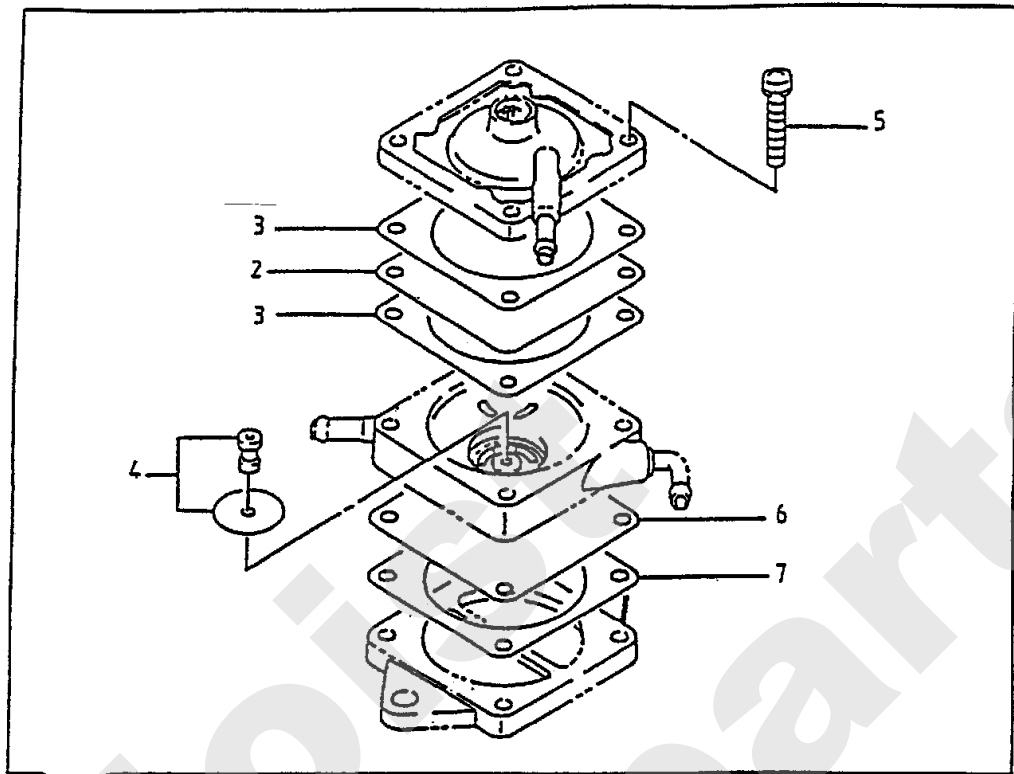

Meilenstein	Teil-Code	Bezeichnung	Menge
2	15832	MEMBRAN	1
3	15833	DICHTUNG	1
4	15834	VENTIL	1
5	15835	SCHRAUBE	1
6	15836	MEMBRAN	1
7	15837	DICHTUNG	1
8	15838	BENZINPUMPE	1
9	15839	SCHEIBE	1
10	15840	SCHRAUBE	1
11	15841	SCHLAUCHKLEMME	1
12	15842	BENZINSCHLAUCH	1
13	15843	SCHLAUCHKLAMMER	1
14	15844	BENZINSCHLAUCH	1