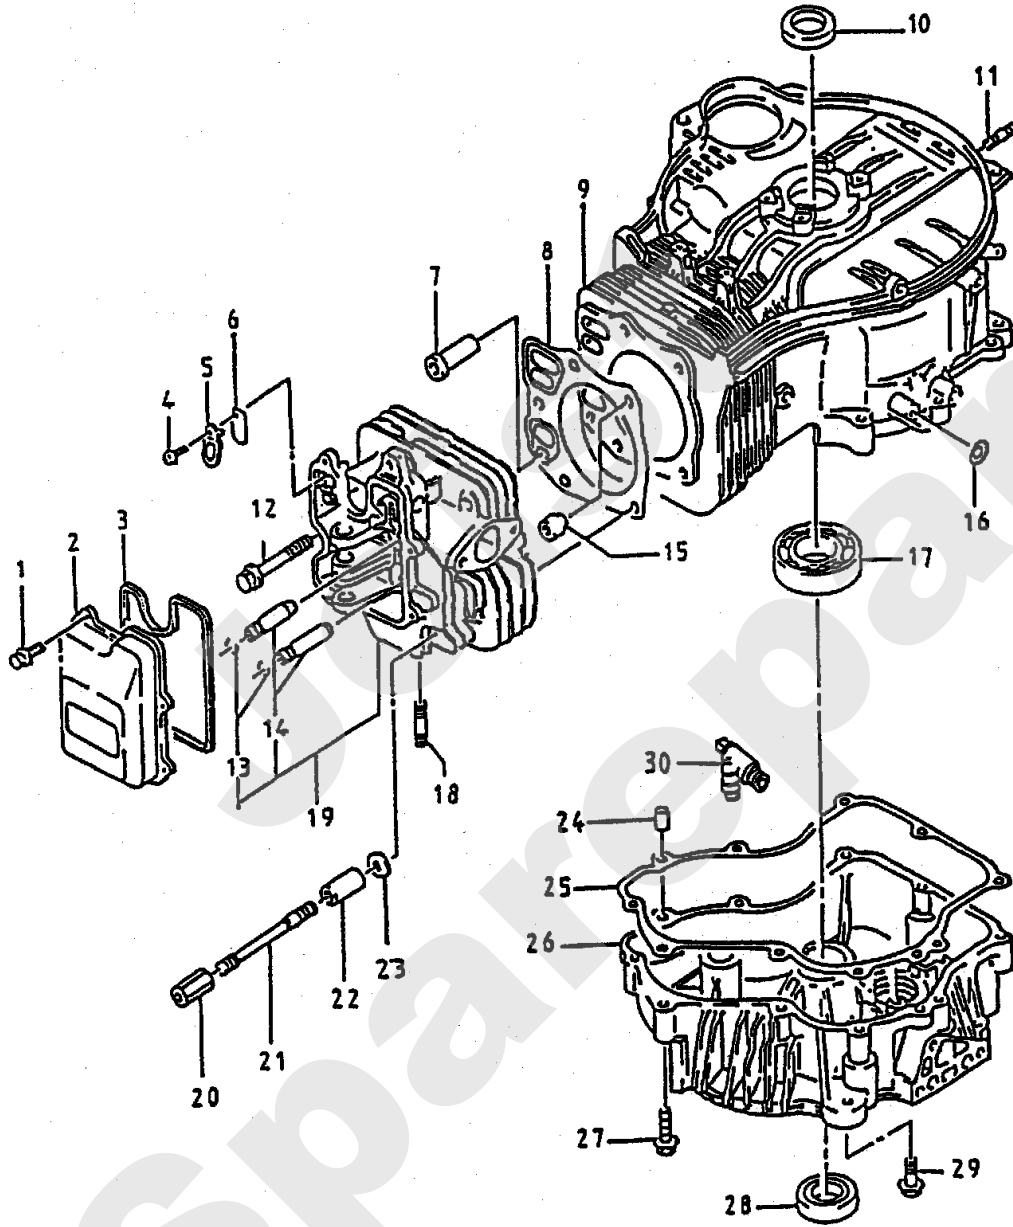

Meilenstein	Teil-Code	Bezeichnung	Menge
1	15601	SCHRAUBE	1
2	15602	ZYLINDERKOPFABDECKU	1
3	15603	DICHTUNG	1
4	15604	SCHRAUBE	1
5	15605	PLATTE	1
6	15606	VENTILSCHEIBE	1
7	15607	6"/VENTIL	1
8	15608	ZYLINDERKOPFDICHTUN	1
9	15609	MOTORGEHÄUSE	1
10	15610	DICHTUNG	1
12	15612	SCHRAUBE	1
13	15613	CLIP	1
14	15614	VENTILFUEHRUNG	1
15	15615	ZENTRIERSTIFT	1
16	15616	DICHTUNG	1
17	15617	KUGELLAGER	1
18	15618	GEWINDESTIFT	1
19	15619	ZYLINDERKOPF KPL	1
20	15620	MUTTER	1
21	15630	STIFT BOLZEN	1
21	15611	STIFTSCHRAUBE	1
22	15621	DISTANZHUELSE	1
23	15622	SCHEIBE	1
24	15623	ZENTRIERPUNKT	1
25	15624	DICHTUNG	1
26	15625	6"/WANNE	1
27	15626	SCHRAUBE	1
28	15627	DICHTUNG	1
29	15628	SCHRAUBE	1
30	25269	ÖLABLASSSTÜTZEN	1