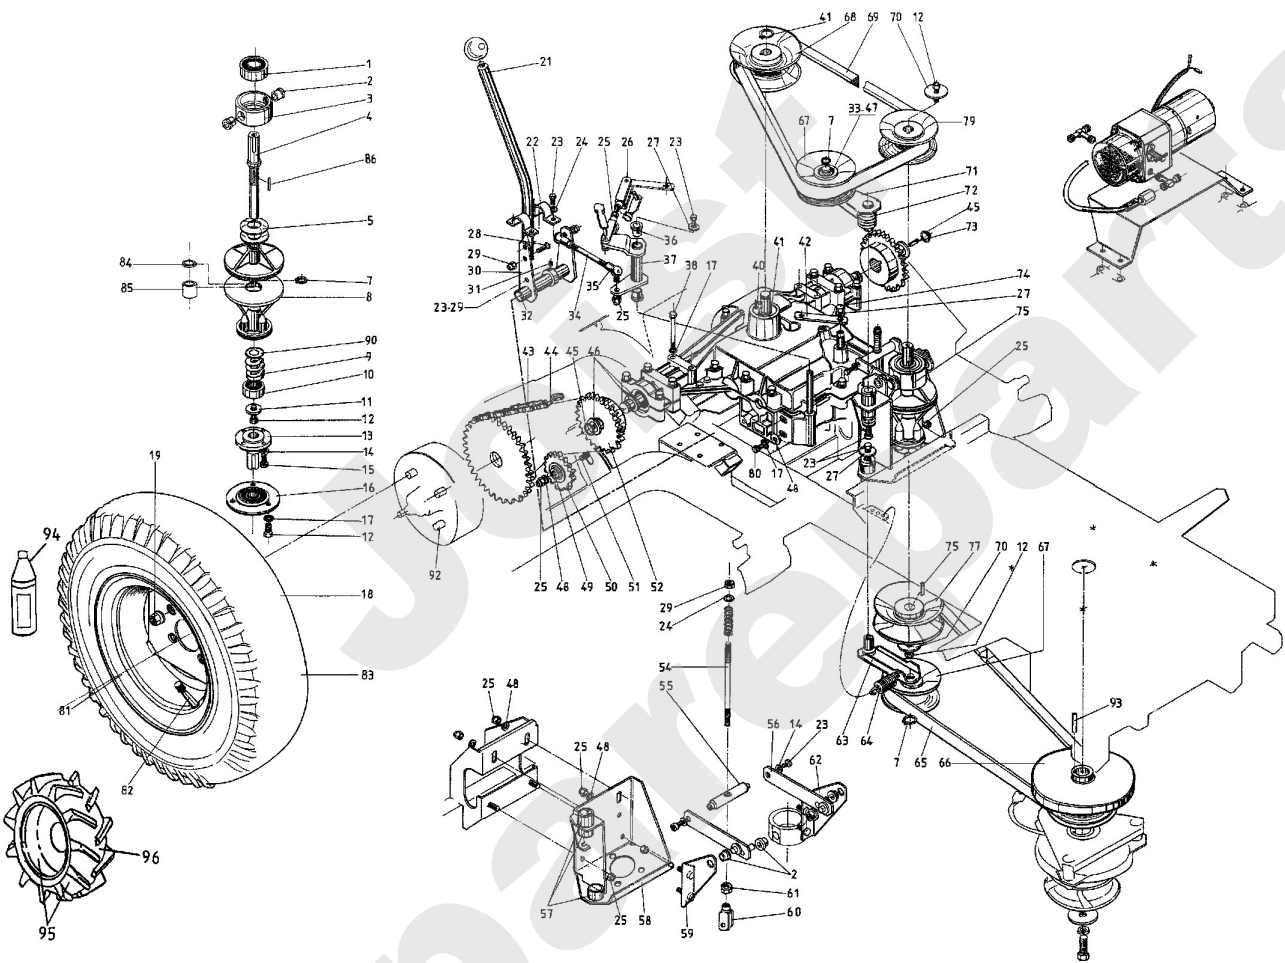

Meilenstein	Teil-Code	Bezeichnung	Menge
1	25616	KUGELLAGER	1
2	25615	LAGERBUECHSE C10/15	1
3	25614	DRUCKLAGER	1
4	25611	ABTRIEBSWELLE	1
5	71015	FEDERRING 45X22 4X1	1
7	71047	SEEGERING 15X1	1
8	25601	KUPPLUNGSKÖRPER	1
9	25613	DRUCKFEDER	1
10	25606	KUGELLAGER 7202 BE	1
11	71126	BEILAGSCHEIBE 8.4 D	1
12	71256	SCHRAUBE M8X20,12.9	1
13	25600	ANTRIEBSWELLE	1
14	71049	FEDERRING A6 DIN 12	1
15	71044	INNENSECHSKANTSCHRA	1
16	25515	-> 52749	1
17	2017	-> 71343	1
18	25380	HINTERRAD KOMPLET	1
19	71055	MUTTER M12X1,25 NFE	1
21	25551	SCHALTHEBEL	1
22	25711	FUEHRUNGLAGER	1
23	5334	-> 37997	1
24	2235	SCHEIBE A 6.4	1
25	2021	-> 71205	1
26	71077	GABEL 8X32 B DIN 71	1
27	22029	BEILAGSCHEIBE B 6,5	1
28	71108	KREUTZSCHLITZSENKSC	1
29	5232	-> 71201	1
30	25552	FEDERBLATT	1
31	71004	-> 71355	1
32	26514	SCHALTHEBELWELLE	1
33	71039	SEEGERING 35X1.5	1
34	25555	SCHALTGESTÄNGE	1
35	25554	KUGELGELENK TYP AS	1