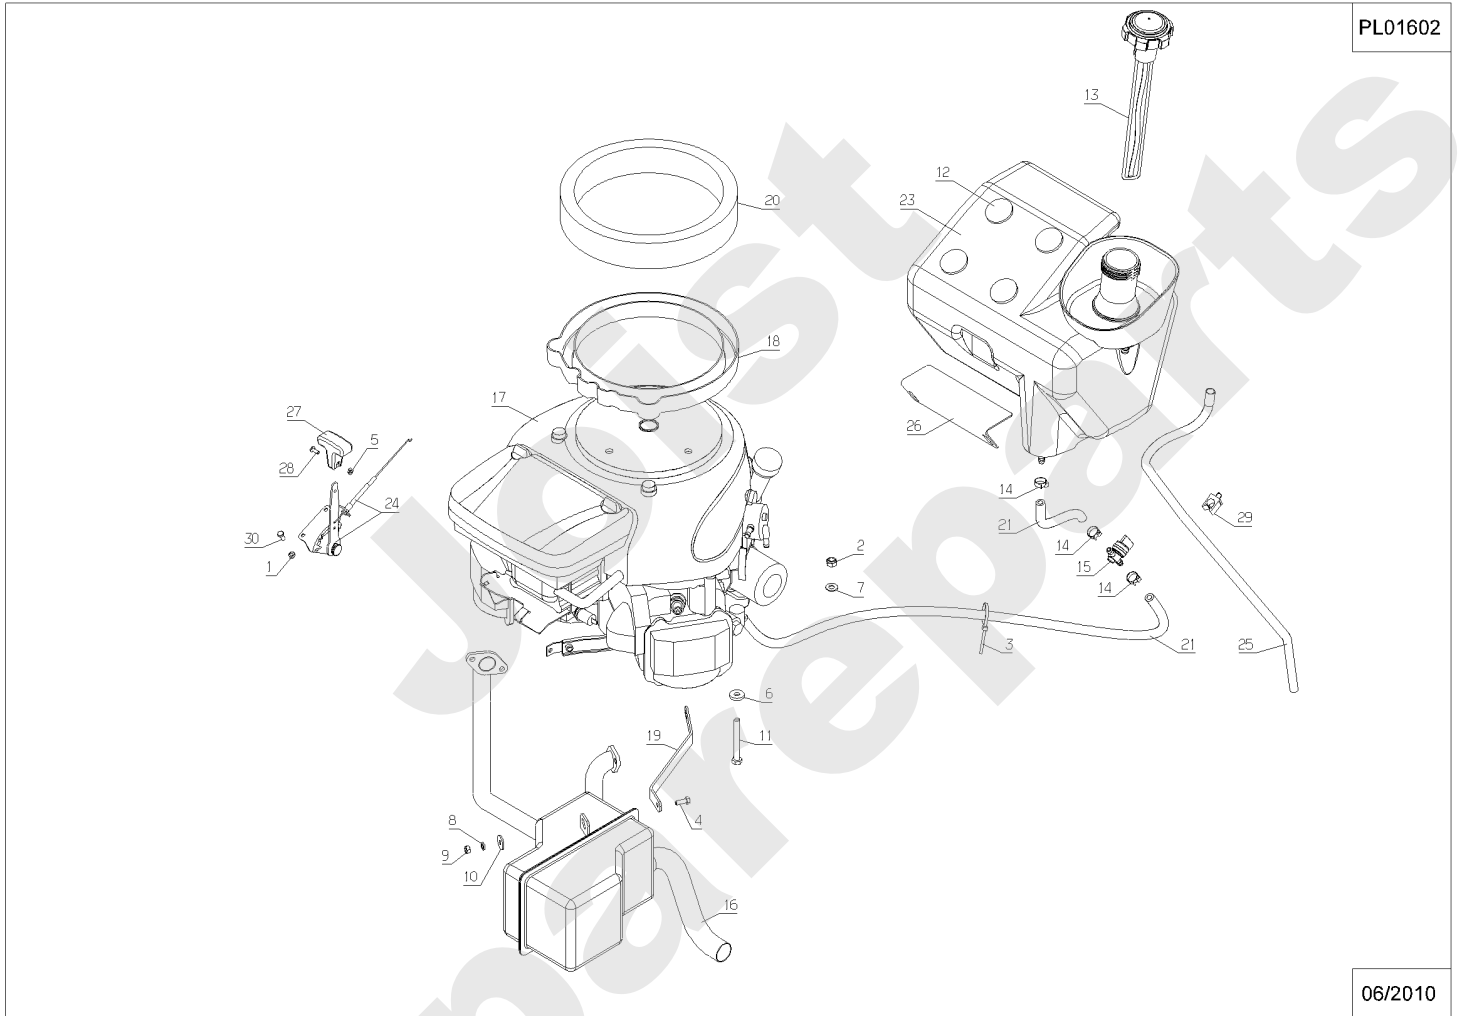

Meilenstein	Teil-Code	Bezeichnung	Menge
1	1607	-> 37561	1
2	2021	-> 71205	1
3	5202	RILSAN KLAMER	1
4	5334	-> 37997	1
5	5488	MUTTER HM 4.8	1
6	71126	BEILAGSCHEIBE 8.4 D	1
7	7335	SCHEIBE A 8,4	1
8	2233	-> 71049	1
9	1557	MUTTER HM 6 DIN 934	1
10	22029	BEILAGSCHEIBE B 6,5	1
11	71068	SECHSKANTSCHRAUBE H	1
12	25879	FILZSCHEIBE	1
13	28055	TANKUHR	1
14	28323	RING	1
15	28324	BENZINHAHN	1
16	37410	AUSPUFF	1
17	37220	MOTOR GXV 530	1
18	38579	LUFTKAN.HALT.GXV530	1
19	37466	AUSPUF.BEFEST.EISEN	1
20	37564	LUFTKANAL	1
21	30281	BENZINSCHLAUCH 1400	1
22	37163	LUFTKANAL KAWA	1
23	37809	KRAFTSTOFF TANK	1
24	38819	GAZ HEBEL	1
25	38000	SCHLAUCH	1
26	38074	TANK HALTERUNG	1
27	38127	GAS HEBEL	1
28	38130	SCHRAUBE M4X12,4.6	1
29	38273	CLIP DIAM 12	1
30	71284	SCHRAUBE M5X12	1