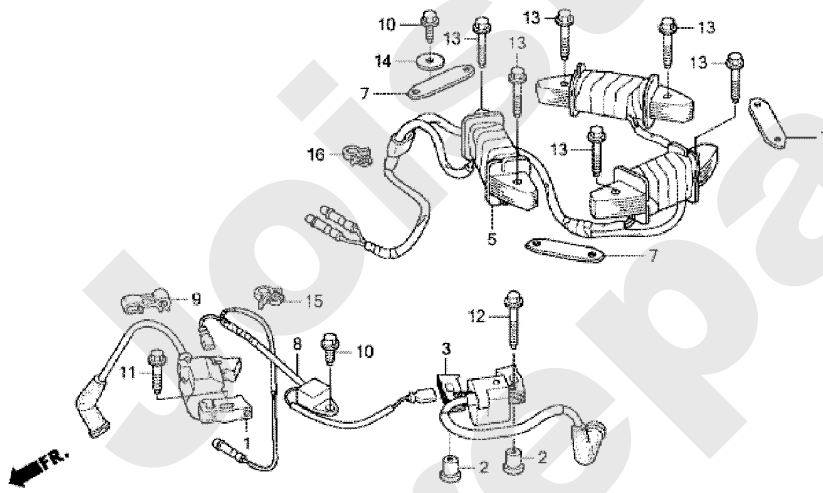

HONDA GXV530U

PL01624

07/2010

Meilenstein	Teil-Code	Bezeichnung	Menge
1	19209	LUFERRAD	1
2	19210	LUFERRAD BEFESTIG.	1
4	19219	SCHWUNGRAD	1
5	19238	SCHRAUBE	1

Joist
Spareparts

HONDA GXV530U

PL01625

07/2010

Meilenstein	Teil-Code	Bezeichnung	Menge
1	19216	SPULE	1
2	19217	ZÜNDSPULE RING	1
3	19218	ZÜNDSPULLE	1
5	19232	LICHTMASCH. 12V/18A	1
7	19292	EINSTELL BLECH	1
8	19233	MOTOR STOP	1
9	19234	KLAMMER	1
10	18505	SCHRAUBE 6X12	1
11	18801	SCHRAUBE 8X32	1
12	18785	SCHRAUBE 6X45	1
13	18794	SCHRAUBE 6X32	1
14	19249	SCHEIBE	1
15	19256	KLAMMER	1
16	19258	KLAMMER	1