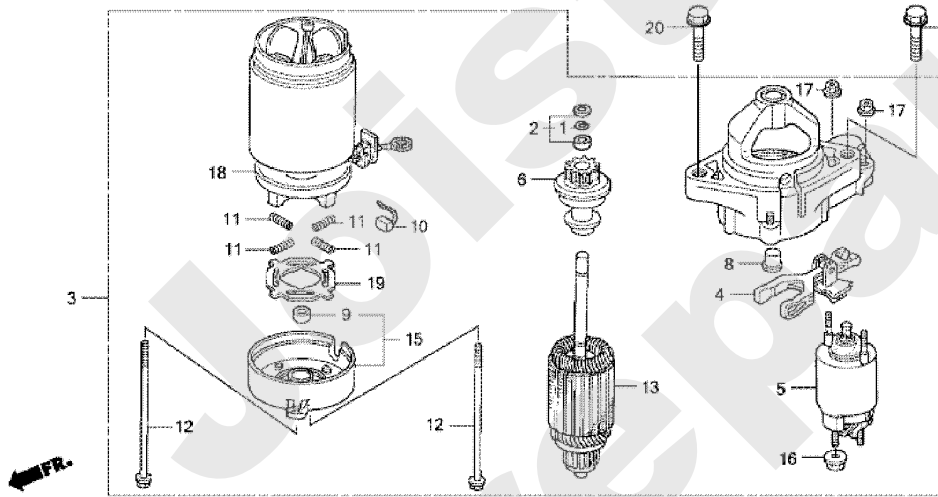

HONDA GXV530U

PL01626

07/2010

Meilenstein	Teil-Code	Bezeichnung	Menge
1	19214	STOP RING	1
2	19215	RING SATZ	1
3	-	-	1
4	19220	ZAHNRADHEBEL	1
5	-	-	1
6	19221	KUPPLUNG	1
8	19222	LAGER	1
9	19223	LAGER	1
10	19224	KOHLEBÜRSTE	1
11	19225	FEDER	1
12	19226	ANLASSER SCHRAUBE	1
13	19291	ROTOR	1
15	19227	HALTERUNG	1
16	19228	MUTTER 8 MM	1
17	19229	MUTTER	1
18	19230	KOHLEBÜRSTE	1
19	19231	KOHLEBÜRSTE ISOL.	1
20	19279	SCHRAUBE	1