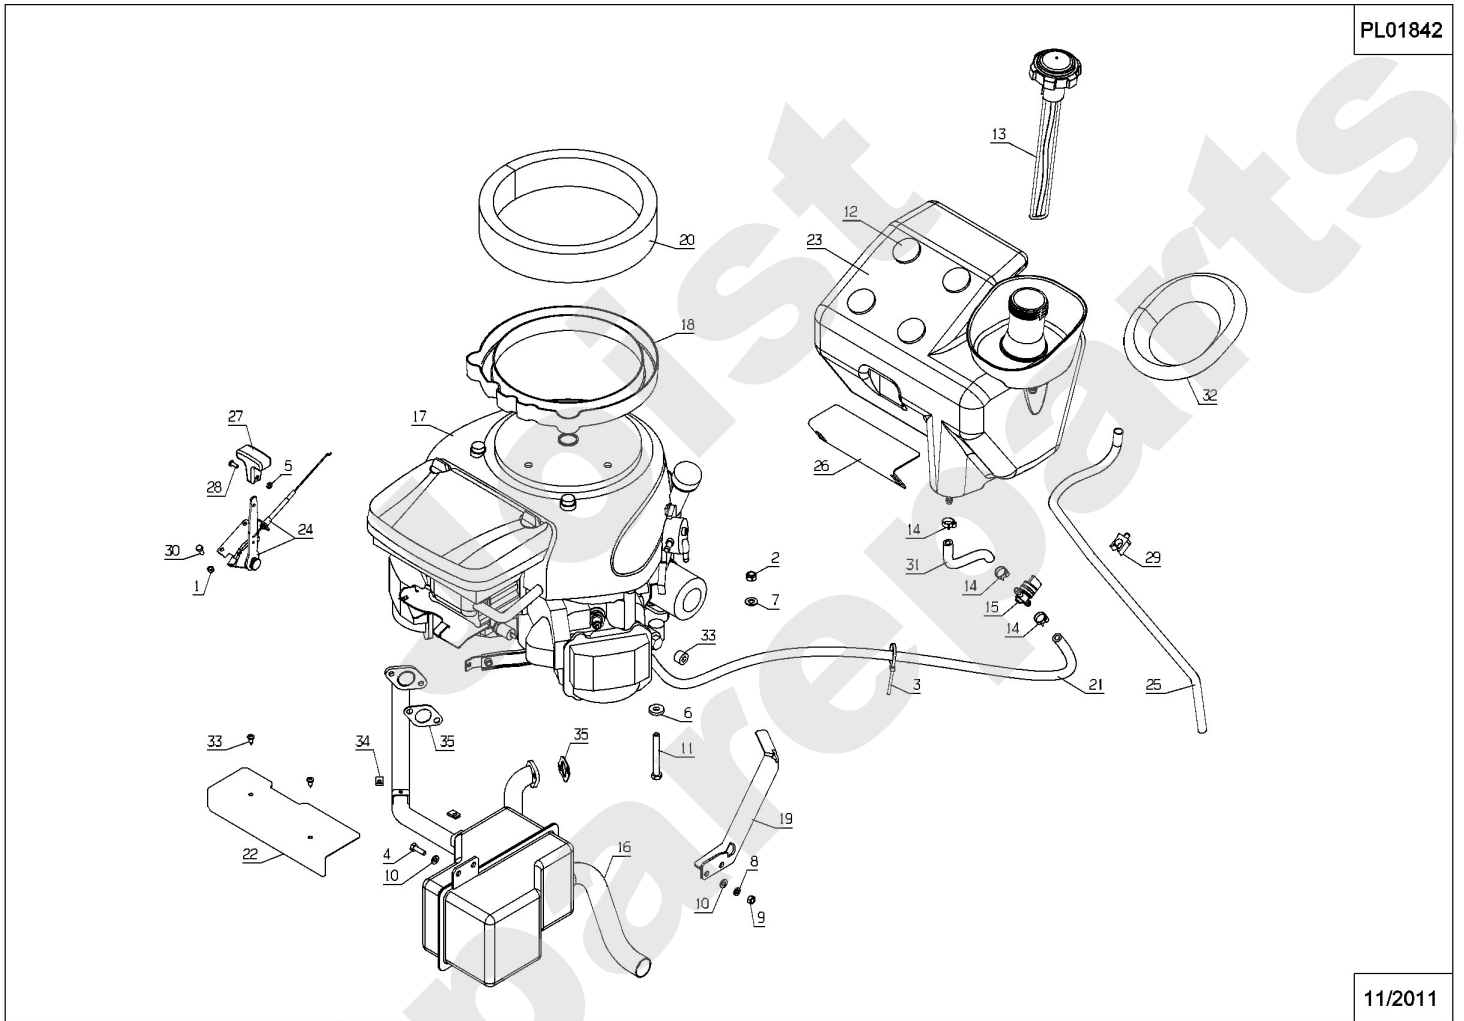

Meilenstein	Teil-Code	Bezeichnung	Menge
1	1607	-> 37561	1
2	2021	-> 71205	1
3	5202	RILSAN KLAMER	1
4	37997	SCHRAUBE HM6-16 8.8	1
5	5488	MUTTER HM 4.8	1
6	71126	BEILAGSCHEIBE 8.4 D	1
7	7335	SCHEIBE A 8,4	1
8	2233	-> 71049	1
9	1557	MUTTER HM 6 DIN 934	1
10	2235	SCHEIBE A 6.4	1
11	71068	SECHSKANTSCHRAUBE H	1
12	25879	FILZSCHEIBE	1
13	28055	TANKUHR	1
14	28323	RING	1
15	28324	BENZINHAHN	1
16	39461	GXV530 AUSPUFF	1
17	37220	MOTOR GXV 530	1
18	38579	LUFTKAN.HALT.GXV530	1
19	39452	AUSPUFF BEFESTIGUNG	1
20	37564	LUFTKANAL	1
21	30281	BENZINSCHLAUCH 1400	1
22	39434	AUSPUFF HITZESCHUTZ	1
23	37809	KRAFTSTOFF TANK	1
24	38819	GAZ HEBEL	1
25	38000	SCHLAUCH	1
26	38074	TANK HALTERUNG	1
27	38127	GAS HEBEL	1
28	38130	SCHRAUBE M4X12,4.6	1
29	38273	CLIP DIAM 12	1
30	71284	SCHRAUBE M5X12	1
31	39194	BENZIN SCHLAUCH	1
32	39273	TANK SCHAUM	1
33	71089	-> 71111	1