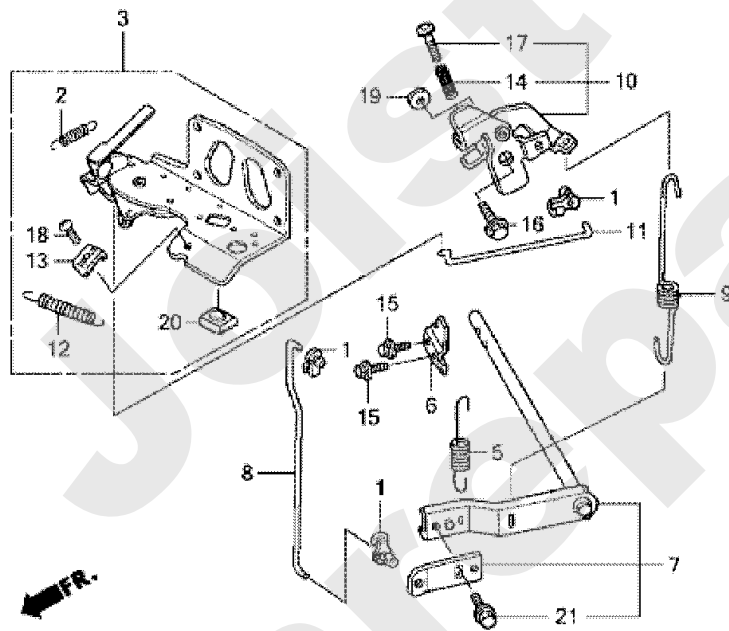

Meilenstein	Teil-Code	Bezeichnung	Menge
1	19216	SPULE	1
2	19217	ZÜNDSPULE RING	1
3	19218	ZÜNDSPULLE	1
5	19232	LICHTMASCH. 12V/18A	1
7	19292	EINSTELL BLECH	1
8	19233	MOTOR STOP	1
9	19234	KLAMMER	1
10	18505	SCHRAUBE 6X12	1
11	18801	SCHRAUBE 8X32	1
12	18785	SCHRAUBE 6X45	1
13	18794	SCHRAUBE 6X32	1
14	19249	SCHEIBE	1
15	19256	KLAMMER	1
16	19258	KLAMMER	1

HONDA GXV530U

PL01626

07/2010

Meilenstein	Teil-Code	Bezeichnung	Menge
1	19214	STOP RING	1
2	19215	RING SATZ	1
3	-	-	1
4	19220	ZAHNRADHEBEL	1
5	-	-	1
6	19221	KUPPLUNG	1
8	19222	LAGER	1
9	19223	LAGER	1
10	19224	KOHLEBÜRSTE	1
11	19225	FEDER	1
12	19226	ANLASSER SCHRAUBE	1
13	19291	ROTOR	1
15	19227	HALTERUNG	1
16	19228	MUTTER 8 MM	1
17	19229	MUTTER	1
18	19230	KOHLEBÜRSTE	1
19	19231	KOHLEBÜRSTE ISOL.	1
20	19279	SCHRAUBE	1

HONDA GXV530U

PL01627

07/2010

Meilenstein	Teil-Code	Bezeichnung	Menge
1	19187	REGL.STANG.VERBIND.	1
2	19188	FEDER	1
3	19189	STEUERPLATTE	1
5	19191	FEDER	1
6	19288	REGLER GABEL	1
7	19192	REGLER ARM	1
8	19193	REGLER GESTÄNGE	1
9	19194	FEDER	1
10	19195	REGLER VERBINDUNG	1
11	19196	REG.VERBIND.STANGE	1
12	19197	FEDER	1
13	19060	HALTERUNG	1
14	18827	FEDER	1
15	19236	GABEL SCHRAUBE	1
16	19293	SCHRAUBE	1
17	19243	SCHRAUBE	1
18	18651	SCHRAUBE 5X16	1
19	19267	SCHEIBE	1
20	19274	PLATTE GUMMI	1
21	18753	SCHRAUBE 6X10	1