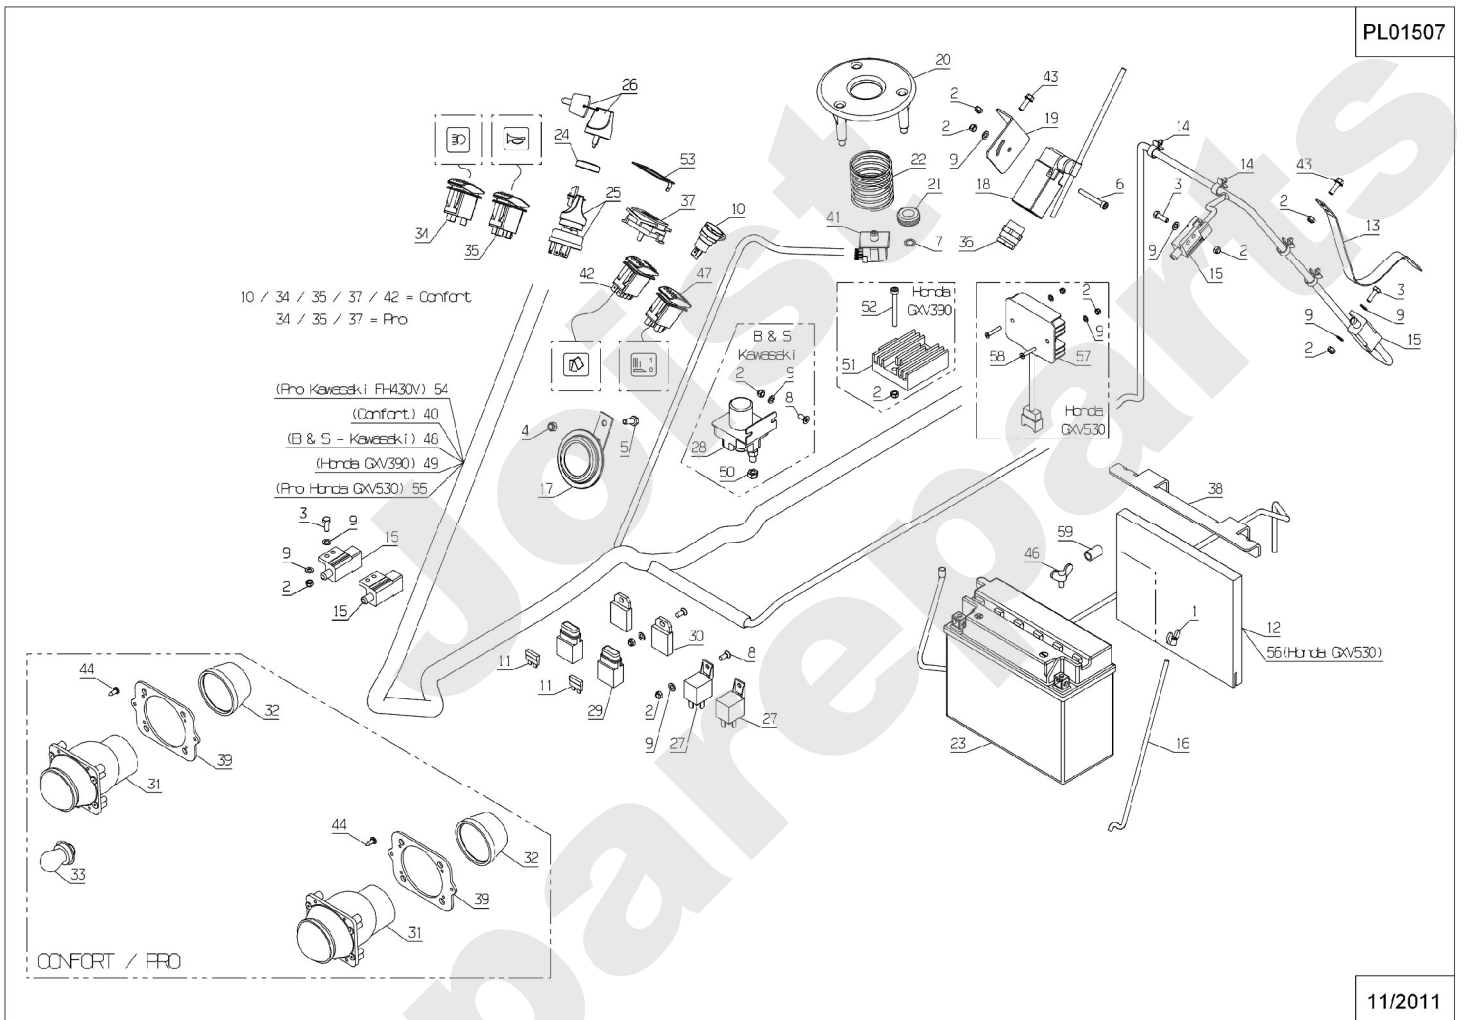

Meilenstein	Teil-Code	Bezeichnung	Menge
1	1504	FLUGELMUTTER	1
2	1607	-> 37561	1
3	5071	SCHRAUBE HM5X20	1
4	5232	-> 71201	1
5	5334	-> 37997	1
6	5399	SCHRAUBE M5X40	1
7	7377	BOLZENCLIP	1
8	20563	SCHRAUBE 5X12	1
9	20564	SCHEIBE 5,5	1
10	25822	ZWEIPOL.STECKDOSE	1
11	25828	SICHERUNG 25A 12V	1
12	28015	BATTERIEWÄRMESCHUTZ	1
13	28073	KORBSCHALTER PLÄTTC	1
14	28081	KLAMMER 12,8MM	1
15	28159	SCHALTER	1
16	28164	BEFESTIGUNGSTANGE	1
17	28209	HUPE	1
18	28210	BUZZER SCHALTER	1
19	28211	HALTERUNG BUZZERSCH	1
20	28279	TELLER	1
21	28292	GUMMI-ÖSE DIA.14	1
22	28293	FEDER	1
23	28326	-> 52101	1
24	28382	VERZIERT.ZÜNDSCHLOS	1
25	28384	ZÜNDSCHLOSS	1
26	28388	ZÜNDSCHLÜSSEL	1
27	28392	UMSCHALTREL.WASSERD	1
28	16604	ANLASSERRELAIS KIT	1
29	28582	SICHERUNGSTRÄGER	1
30	28594	LASCHE	1
31	28689	LAMPE	1
32	28743	HINTERER STOPFEN	1
33	28744	GLÜHBIRNE	1