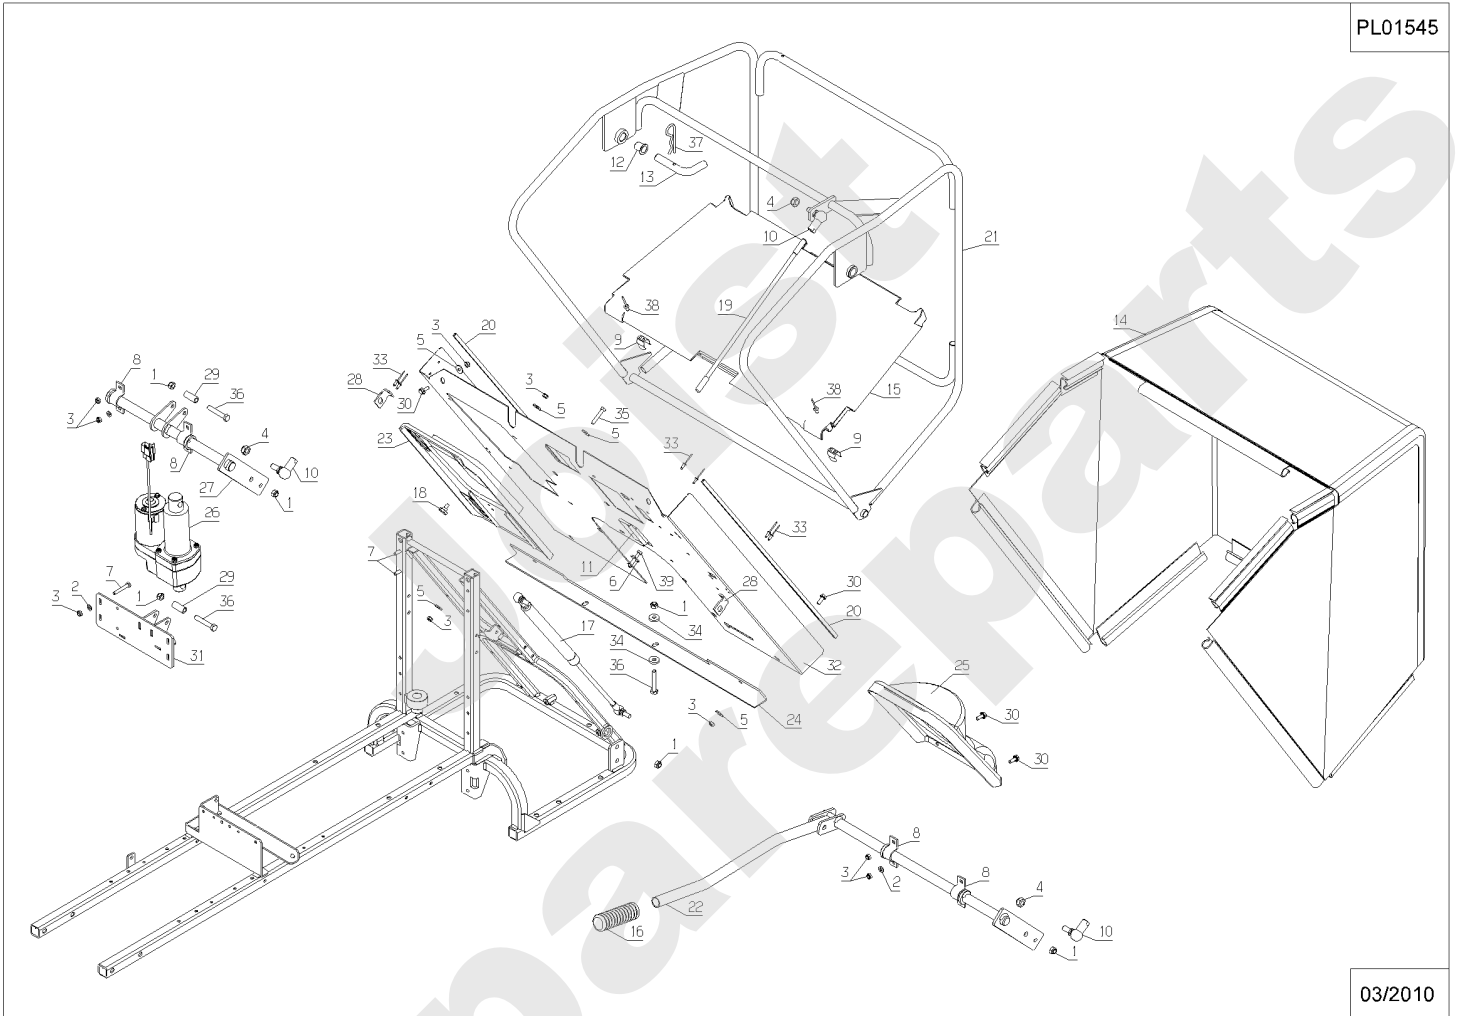

Meilenstein	Teil-Code	Bezeichnung	Menge
1	2021	-> 71205	1
2	2235	SCHEIBE A 6.4	1
3	5232	-> 71201	1
4	9017	MUTTER HM10 DI	1
5	21270	SCHEIBE 6,4	1
6	22029	BEILAGSCHEIBE B 6,5	1
7	22456	SCHRAUBE 6X40	1
8	25711	FUEHRUNGLAGER	1
9	25886	KLEMME 17/20	1
10	28047	KUGELGELENK M10	1
11	28068	KORBBÜRSTE	1
12	28070	BÜCHSE 15/17/20	1
13	28082	KORBDREHZAPFEN	1
14	28087	KORBGeweBE	1
15	28095	KORBODEN	1
16	28118	GRIFF	1
17	28130	-> 51458	1
18	28137	FÜHRUNGSZAPFEN	1
19	28168	STANGE	1
20	28254	SCHUTZHÜLLE 690MM	1
21	28408	KORBRAHMEN	1
22	28409	HEBEL	1
23	28568	KANAL FÜHRUNG	1
24	28666	VERSTÄRK.HINT.PLATE	1
25	28726	GETRIEBE VERKLEIDG	1
26	36762	ELEKTRIK ZYLINDER	1
27	36768	ACHSE	1
28	37621	BEFESTIGG VERKLEID.	1
29	37710	BÜCHSE 30X12.7X8.5	1
30	37997	SCHRAUBE HM6-16 8.8	1
31	38046	ZYLINDER HALTERUNG	1
32	38347	HINTERE PLATTE	1
33	71114	NIETE 4X12 (ALU)	1