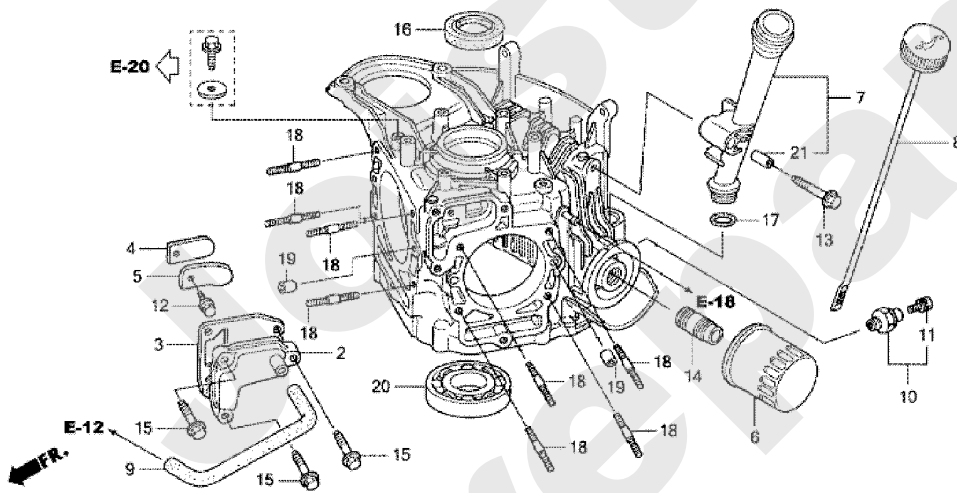

HONDA GXV530U

PL01617

07/2010

Meilenstein	Teil-Code	Bezeichnung	Menge
2	19283	DECKEL	1
3	19157	DICHTUNG	1
4	19282	VENTIL PLATTE	1
5	19158	VENTIL ANSCHLAG	1
6	39154	OEL FILTER	1
7	19171	ÖLEINFÜLLSTUTZEN	1
8	19172	REGELSTAB	1
9	19173	ATMUNGS ROHR	1
12	19236	GABEL SCHRAUBE	1
13	18785	SCHRAUBE 6X45	1
14	19244	ÖL FILTER HALTERG	1
15	18522	SCHRAUBE 6X25	1
16	18703	ÖL SIEMERING35X52X8	1
17	18705	O-RING 22,5	1
18	19263	STUD 8X28	1
19	19140	STIFTBOLZEN 8X14	1
20	18711	KUGELLAGER 6207	1
21	19285	RING	1