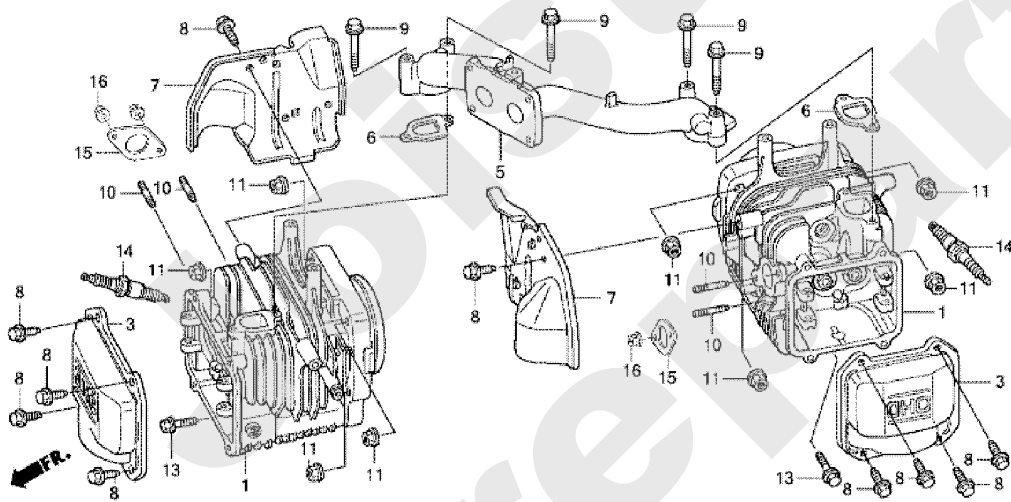

HONDA GXV530U

PL01616

07/2010

Meilenstein	Teil-Code	Bezeichnung	Menge
1	19154	ZYLINDER GXV 530 U	1
2	19155	DICHTUNG	1
3	19156	ZYLINDERKOPFABDECKG	1
5	19202	IN.COLLECTOR	1
6	19203	DICHTUNG	1
7	19213	VERKLEIDUNG	1
8	18505	SCHRAUBE 6X12	1
9	18785	SCHRAUBE 6X45	1
10	19246	STIFTBOLZEN 6X28	1
11	19250	MUTTER 8MM	1
13	19277	SCHRAUBE 6X30	1
14	3861	ZÜNDKERZE D.14X19 R	1
15	19208	AUSPUFF DICHTUNG	1
16	18652	MUTTER 6MM	1