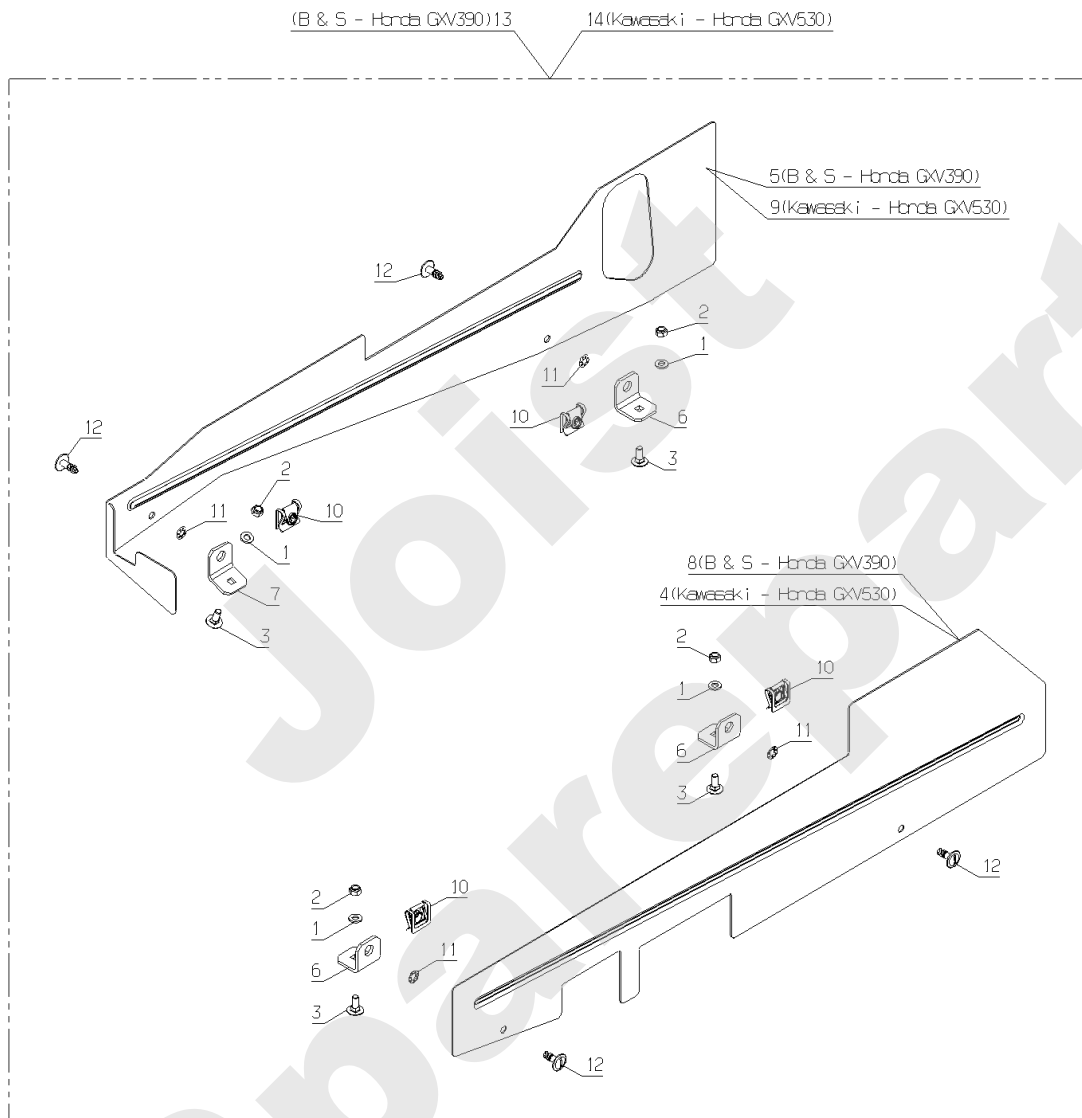

PL01551

07/2010

Meilenstein	Teil-Code	Bezeichnung	Menge
1	2235	SCHEIBE A 6.4	1
2	5232	-> 71201	1
3	21608	SCHRAUBE M6X16	1
4	37307	LINKER SCHUTZ KAWA	1
5	37308	RECHTER SCHUTZ	1
6	37310	LINK.SCHUTZ BEFEST.	1
7	37311	SCHUTZ BEFESTIG.V.R	1
8	37486	LINKER SCHUTZ	1
9	37487	RECHTER SCHUTZ	1
10	37499	AUFNAHME 1/4 UMDREH	1
11	37500	1/4 UMDREH SCHEIBE	1
12	37501	1/4 UMDREH.VERRIEGE	1
13	37550	MOB.ELEM.NORM.KIT	1
14	37551	MOB.ELEM.NORM.KIT.K	1