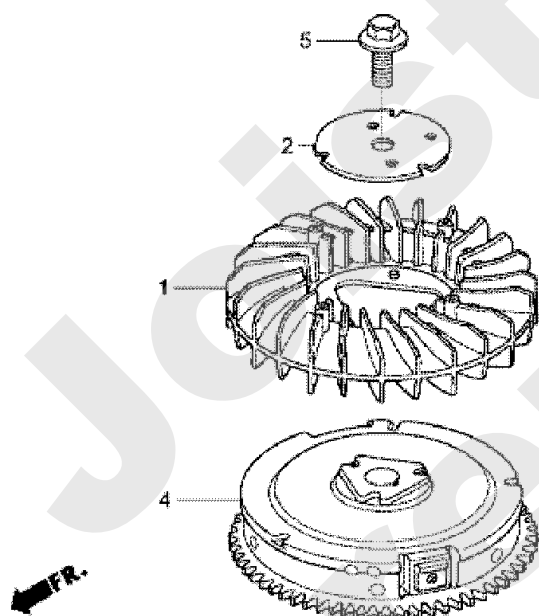

HONDA GXV530U

PL01624

07/2010

Meilenstein	Teil-Code	Bezeichnung	Menge
1	19209	LUFERRAD	1
2	19210	LUFERRAD BEFESTIG.	1
4	19219	SCHWUNGRAD	1
5	19238	SCHRAUBE	1

Joist
Spareparts