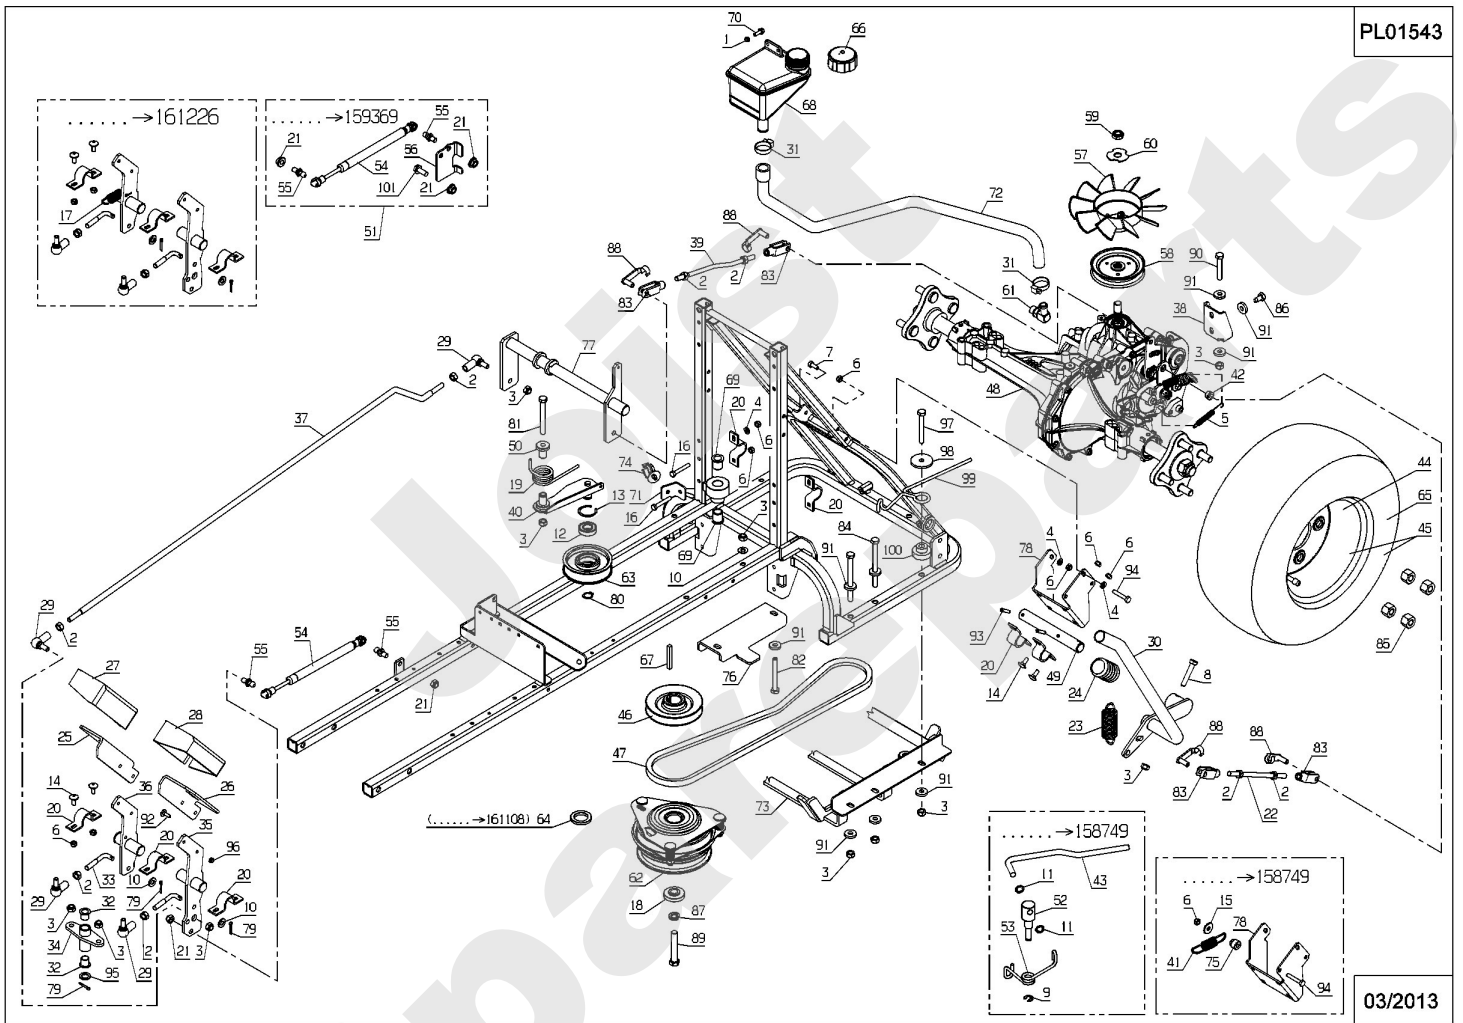

PL01546

06/2011

Meilenstein	Teil-Code	Bezeichnung	Menge
1	1607	-> 37561	1
2	2009	SCHRAUBE M5 X 16	1
3	6178	CLIPSMUTTER	1
4	71111	BLECHSCHRAUBE B4 8X	1
5	71048	SCHRAUBE PT KA40X10	1
6	9017	MUTTER HM10 DI	1
7	21036	BEILAGSCHEIBE 10.5	1
8	21436	CLIPSMUTTER	1
9	28052	QUERTRÄGER BENZINTA	1
10	28056	ROHRSTOPFEN 60	1
11	39230	1/4 UMDREH.SCHRAUBE	1
12	39231	1/4 VMD.KIT LG18	1
13	28239	AUFZIEHKLEMME	1
14	5334	-> 37997	1
15	29783	GUMMI-ANSCHLAG	1
16	36716	FUSSBODEN	1
17	36717	SCHALTTAFFEL	1
18	36719	KONSOLE	1
19	36721	RAHMEN DIA.60 GRÜN	1
20	36722	KONSOLE VERKL.WEISS	1
21	36723	HINTERE ABDECK.WEIS	1
22	36724	VORD.ABDECK.WEISS	1
23	36473	R.VERKLEIDG SCHWARZ	1
24	36474	L.VERKLEIDG SCHWARZ	1
25	36926	KONSOLROHR GRÜN	1
26	36714	LENKUNG VERKL.SCHW.	1
27	37339	HALTERUNG	1
28	37499	AUFNAHME 1/4 UMDREH	1
29	37500	1/4 UMDREH SCHEIBE	1
30	37501	1/4 UMDREH.VERRIEGE	1
31	37536	AUSPUFF SCHUTZ	1
32	37715	RAHMEN	1
33	37796	BÜCHSE LG 29.7	1

Meilenstein	Teil-Code	Bezeichnung	Menge
34	37797	BÜCHSE LG 20	1
35	37798	BÜCHSE LG 13	1
36	37836	SCHRAUBE ST4.8-32,C	1
37	37837	SCHRAUBE ST4.8-45,C	1
38	37901	SCHRAUBE ST4.8-38,C	1
39	38044	KORB ABDECKUNG WEIS	1
40	38071	GESTÄNGE	1
42	71096	BEILAGSCHEIBE B6,4	1
43	71106	-> 37997	1
44	71111	BLECHSCHRAUBE B4 8X	1
45	71198	SECHSKANTS.HM10X45	1
46	71277	SCHRAUBE 60X12	1
47	71355	SCHRAUBE M6X10	1
48	38630	RAHMEN	1
50	71459	MUTTER	1
51	28242	SCHUTZBALG	1
52	38408	SCHRAUBE HM6-16 8,8	1
53	38422	VERSTÄRKUNGSPLATTE	1