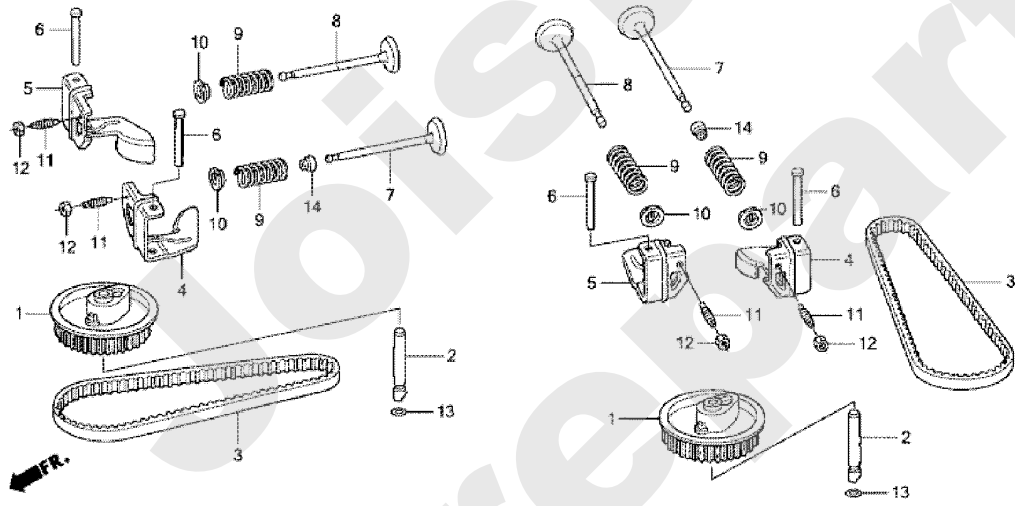

HONDA GXV530U

PL01621

07/2010

Meilenstein	Teil-Code	Bezeichnung	Menge
1	19162	NOCKENWELLE SCHEIBE	1
2	18542	ACHSE	1
3	19163	ZAHNRIEMEN	1
4	19164	KIPPHEBEL	1
5	19165	KIPPHEBEL	1
6	19166	KIPPSTANGE	1
7	19167	EINLASSVENTIL	1
8	19168	ABLASSVENTIL	1
9	19028	FEDER	1
10	18551	KAPSEL	1
11	18552	STELLSCHRAUBE	1
12	18553	MUTTER	1
13	18554	O-RING 6,8X1,9	1
14	19155	DICHTUNG	1