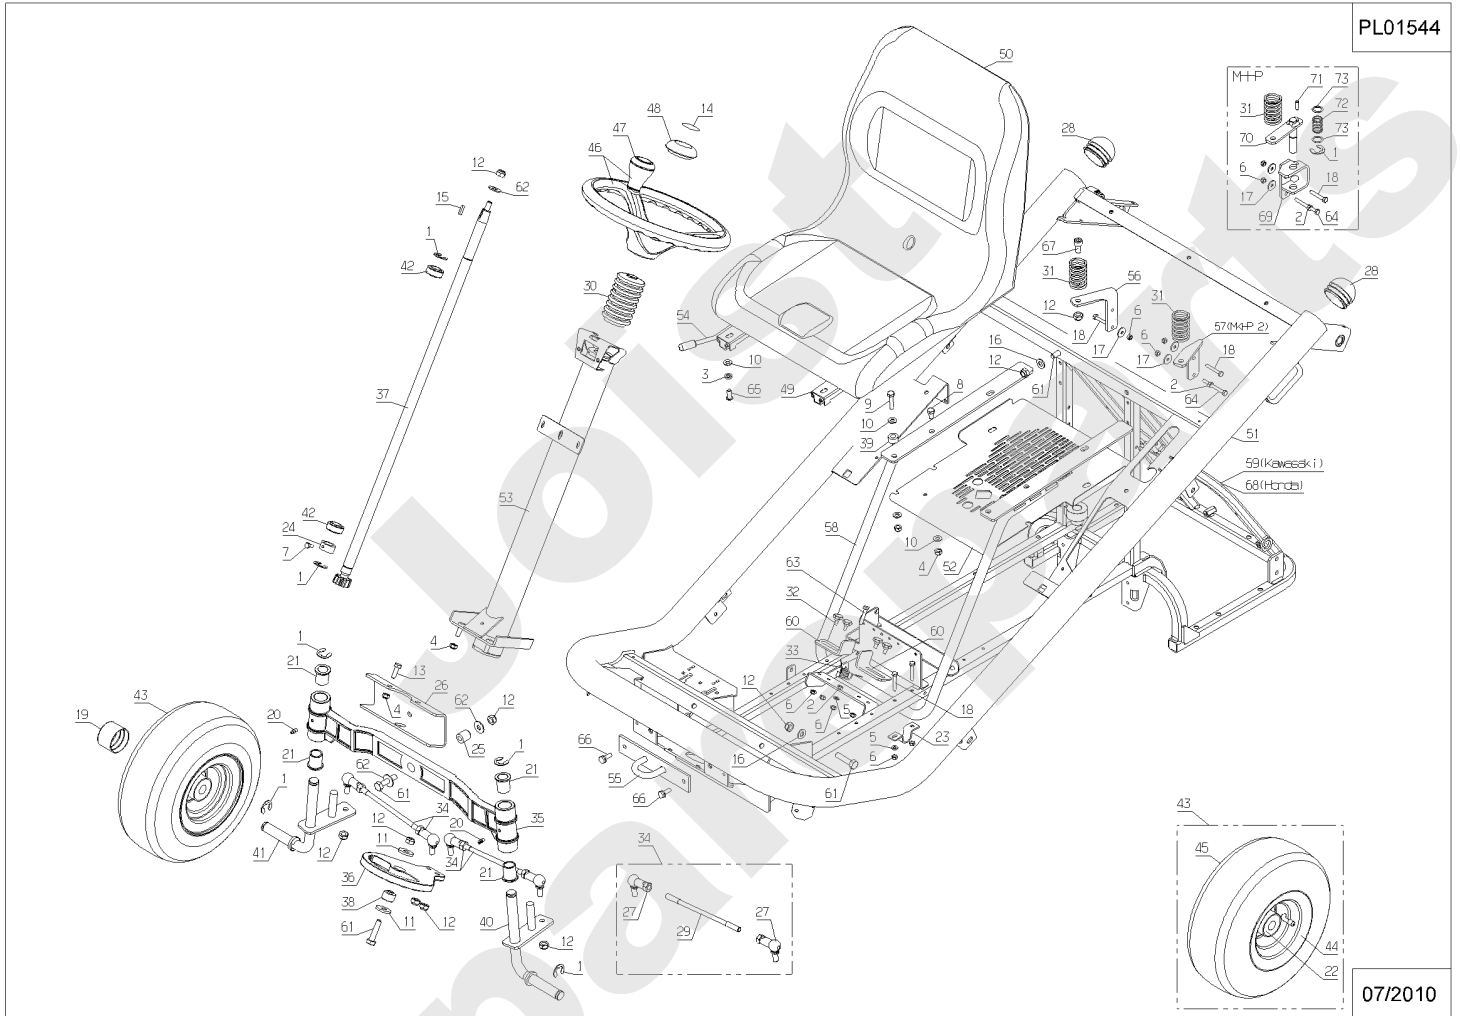

Meilenstein	Teil-Code	Bezeichnung	Menge
1	1513	SEEGERING 15	1
2	1557	MUTTER HM 6 DIN 934	1
3	2017	-> 71343	1
4	2021	-> 71205	1
5	2235	SCHEIBE A 6.4	1
6	5232	-> 71201	1
7	5334	-> 37997	1
8	6169	SECHSKANTSCH.HM8X16	1
9	7038	SECHSKANTSCHRAUBE H	1
10	7335	SCHEIBE A 8,4	1
11	9009	SCHEIBE.11X32X4	1
12	9017	MUTTER HM10 DI	1
13	9056	SCHRAUBE 8X25	1
14	13244	-> 25330	1
15	20606	KEIL 5X5X20	1
16	21036	BEILAGSCHEIBE 10.5	1
17	22029	BEILAGSCHEIBE B 6,5	1
18	22456	SCHRAUBE 6X40	1
19	25176	SCHUTZKAPPE	1
20	25301	SCHMIERNIPPEL	1
21	25305	LAGERBUCHSE C20/26X	1
22	25616	KUGELLAGER	1
23	25711	FUEHRUNGLAGER	1
24	25728	ANSCHLAGSCHEIBE	1
25	28025	VORDERACHSEHÜLZE	1
26	28028	LENKKRANZUNTERLAGE	1
27	28047	KUGELGELENK M10	1
28	28056	ROHRSTOPFEN 60	1
29	28105	-> 28536	1
30	28110	SCHUTZBALG	1
31	28112	SITZFEDER	1
32	28137	FÜHRUNGSZAPFEN	1
33	28206	VERRIEGLUNGSFEDER	1