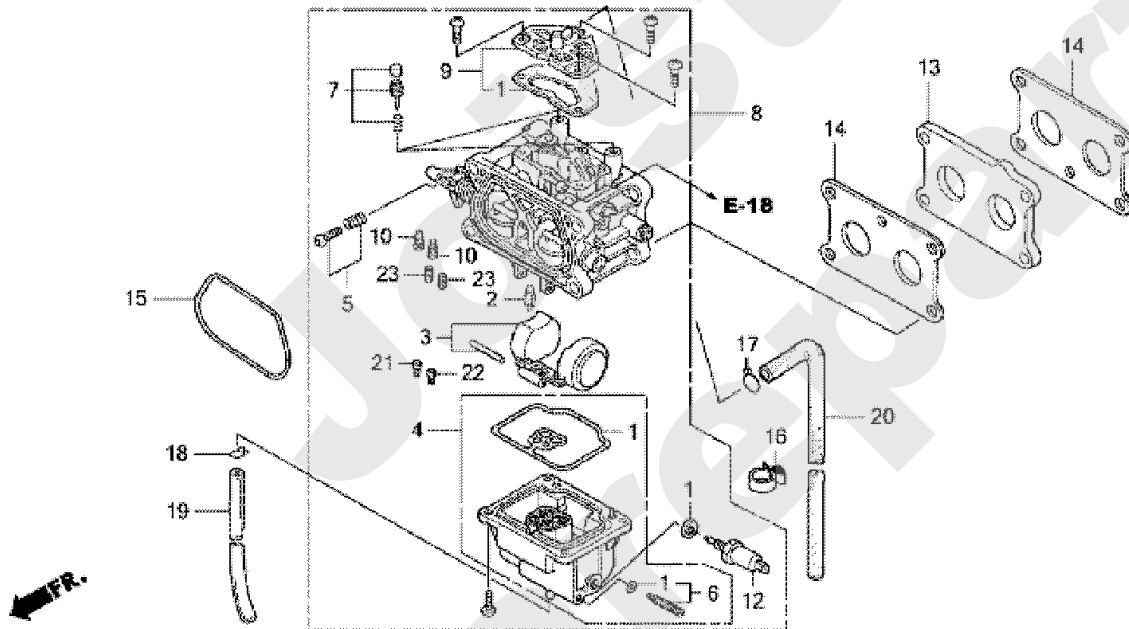

HONDA GXV530U

PL01622

07/2010

Meilenstein	Teil-Code	Bezeichnung	Menge
1	19174	DICHTUNGSSATZ	1
2	19175	SCHWIMMER VENTIL	1
3	19176	SCHWIMMER SATZ	1
4	19177	SCHWIMM.GEHÄU+DICHT	1
5	19178	SCHRAUBE + FEDER	1
6	19179	SCHRAUBE + DICHTUNG	1
7	19180	SCHRAUBE + FEDER	1
8	19181	VERGASER GXV 530 U	1
9	19182	DECKEL + DICHTUNG	1
10	19183	ABDECKUNG	1
12	19184	VENTIL SATZ	1
13	19185	VERGASER ISOLIERUNG	1
14	19186	DICHTUNG	1
15	19204	DICHTUNG	1
16	19126	KLAMMER	1
17	18573	SCHELLE	1
18	19273	KLAMMER	1
19	18766	ENTLÜFTUNGSSCHLAUCH	1
20	30281	BENZINSCHLAUCH 1400	1
21	-	-	1
22	-	-	1
23	19281	HAUPTDÜSE	1