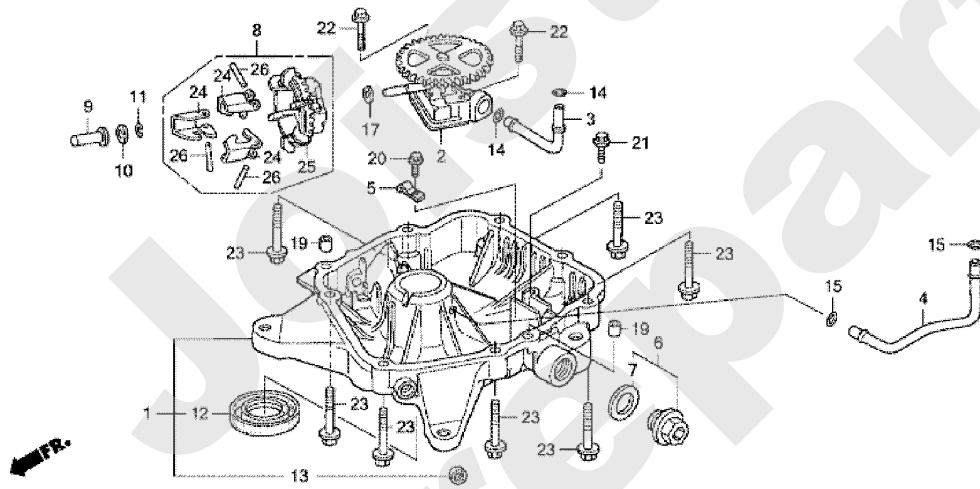

HONDA GXV530U

PL01617

07/2010

Meilenstein	Teil-Code	Bezeichnung	Menge
2	19283	DECKEL	1
3	19157	DICHTUNG	1
4	19282	VENTIL PLATTE	1
5	19158	VENTIL ANSCHLAG	1
6	39154	OEL FILTER	1
7	19171	ÖLEINFÜLLSTUTZEN	1
8	19172	REGELSTAB	1
9	19173	ATMUNGS ROHR	1
12	19236	GABEL SCHRAUBE	1
13	18785	SCHRAUBE 6X45	1
14	19244	ÖL FILTER HALTERG	1
15	18522	SCHRAUBE 6X25	1
16	18703	ÖL SIEMERING35X52X8	1
17	18705	O-RING 22,5	1
18	19263	STUD 8X28	1
19	19140	STIFTBOLZEN 8X14	1
20	18711	KUGELLAGER 6207	1
21	19285	RING	1

HONDA GXV530U

PL01618

07/2010

Meilenstein	Teil-Code	Bezeichnung	Menge
1	19153	UNTERESGEHÄUSE	1
2	19169	ÖL PUMPE	1
3	19284	ROHR	1
6	19170	SCHRAUBE + DICHTUNG	1
7	28460	DICHTUNG	1
8	19190	REGLER	1
9	18694	DREHPUNKT	1
10	19254	SCHEIBE	1
11	18524	SEEGERING	1
12	19259	DICHTUNG 31X50X8	1
13	19260	DICHTUNG 10X16X4,5	1
14	19261	DICHTUNG	1
17	18527	SCHEIBE 6MM	1
19	19140	STIFTBOLZEN 8X14	1
21	19276	SCHRAUBE 6X22	1
22	19277	SCHRAUBE 6X30	1
23	19278	SCHRAUBE 8X40	1
24	19286	GEWICHT	1
25	19287	HALTERUNG	1
26	18693	ACHSE	1