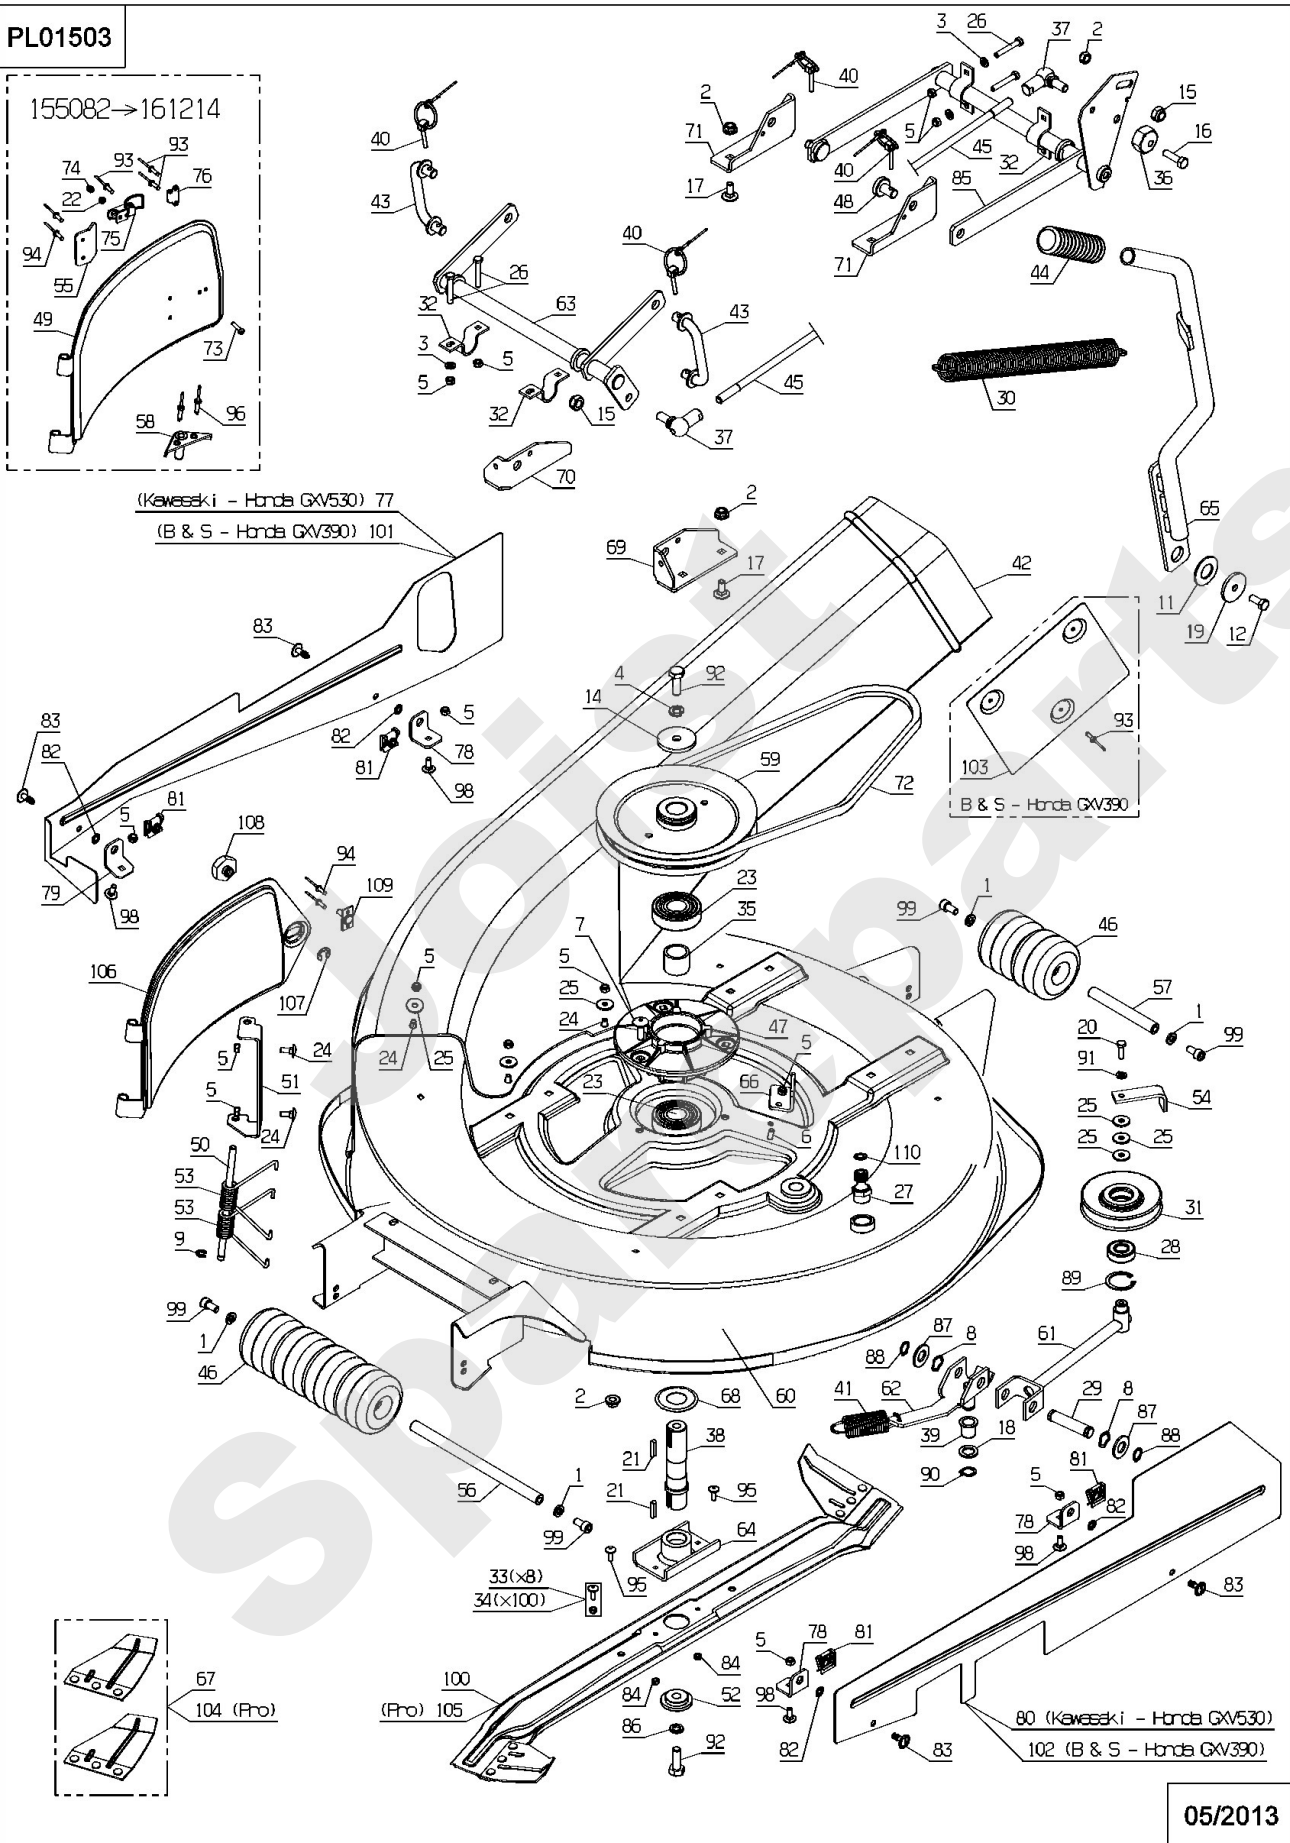

PL01503

155082 → 161214

(Kawasaki - Honda GX530) 77
(B & S - Honda GX390) 101

B & S - Honda GX390

80 (Kawasaki - Honda GX530)
102 (B & S - Honda GX390)

05/2013

Meilenstein	Teil-Code	Bezeichnung	Menge
1	2017	-> 71343	1
2	27507	-> 71205	1
3	2235	SCHEIBE A 6.4	1
4	2244	-> 71052	1
5	5232	-> 71201	1
6	5334	-> 37997	1
7	5347	SCHRAUBE M8X25	1
8	5411	SCHEIBE	1
9	5602	RING TRUARC	1
11	7330	RING	1
12	71413	SCHRAUBE HM 8-20	1
14	7341	SCHEIBE 10,3X49X5	1
15	9017	MUTTER HM10 DI	1
16	21114	SCHRAUBE 8X40	1
17	9071	SCHRAUBE M8X20	1
18	9166	SCHEIBE 15X24X2	1
19	20021	SCHEIBE 8,5X40X4	1
20	20507	SECHSKANT.HM 6X20	1
21	20602	KEIL 5X5X25	1
22	21525	STOPMUTTER HM4	1
23	21553	KUGELLAGER 6305-2RS	1
24	21608	SCHRAUBE M6X16	1
25	22029	BEILAGSCHEIBE B 6,5	1
26	22456	SCHRAUBE 6X40	1
27	39084	SCHLAUCH KOPPER1/2"	1
28	25112	KUGELLAGER 6202	1
29	25126	SPANNARM BOLZEN	1
30	25425	AUSGLEICHSFEDER	1
31	25509	SPANNSCHEIBE P 90	1
32	25711	FUEHRUNGLAGER	1
33	26157	ABSCHERSCHRAUBE 8ST	1
34	26357	100 ABSCHERSCHRAUBE	1
35	28020	WELLENLAGERHÜLZE	1

Meilenstein	Teil-Code	Bezeichnung	Menge
36	28040	ANSCHLAG HÖHENVERST	1
37	28047	KUGELGELENK M10	1
38	28062	MESSERWELLE	1
39	28070	BÜCHSE 15/17/20	1
40	28075	FEDERSTECKER &KETTE	1
41	28076	SPANNFEDER	1
42	39469	AUSWURF KANAL	1
43	28113	ZWISCHENBOLZEN	1
44	28118	GRIFF	1
45	28119	STEUERGESTÄNGE	1
46	28123	ROLLE	1
47	28171	WELLENLAGER	1
48	28208	ACHSE	1
49	28230	SCHAUKLAPPE	1
50	28231	ACHSE	1
51	28233	BLECHSCHARNIER	1
52	28238	MESSERSCHEIBE	1
53	28245	SCHAUKLAPPEFEDER	1
54	28284	RIEMEN FUEHRER	1
55	28288	SCHAUKLAPPEGRIFF	1
56	28315	ACHSE VORDERROLLE	1
57	28316	ACHSE HINTERROLLE	1
58	28386	DEFLEKTOR FÜHRUNG	1
59	28391	SCHEIBE D.190/D.206	1
60	28405	HAUBE NACKT	1
61	28410	-> 50870	1
62	28411	SPANNERGABEL	1
63	28419	VORD.SCHWINGGABEL	1
64	28420	MESSERFLANSCH	1
65	28429	HÖHENVERST.HEBEL	1
66	28448	ANSCHLAG	1
67	28489	MESSERFLÜGEL KIT	1
68	28530	SCHUTZSCHEIBE	1