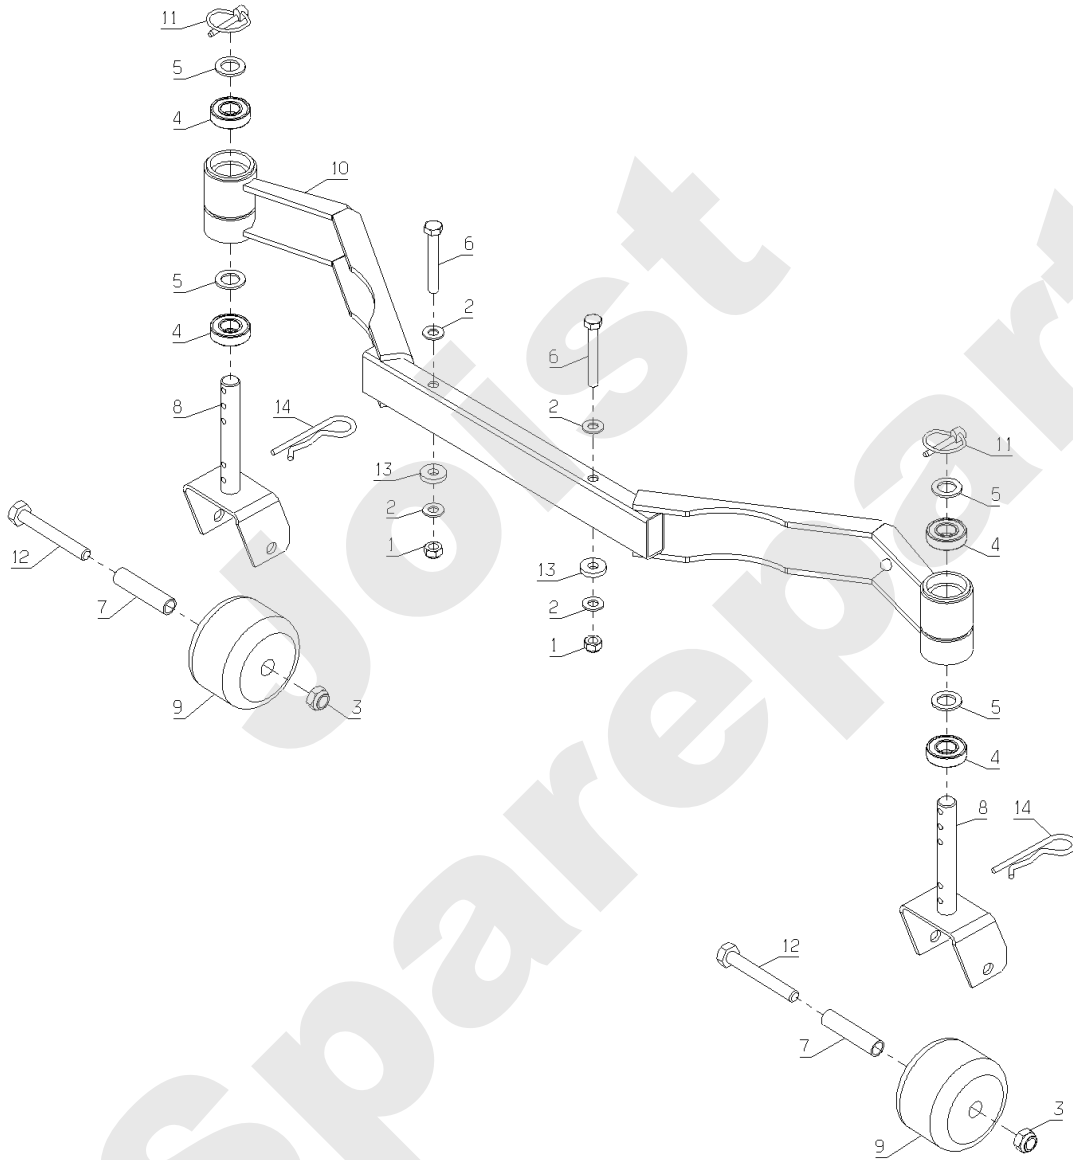

PL01542

02/2010

Meilenstein	Teil-Code	Bezeichnung	Menge
1	2021	-> 71205	1
2	7335	SCHEIBE A 8,4	1
3	9017	MUTTER HM10 DI	1
4	9022	KUGELLAGER 6002 2RS	1
5	9166	SCHEIBE 15X24X2	1
6	20513	SECHSKANTSCHRAUBE H	1
7	28333	ROLLERBÜCHSE	1
8	28437	ROLLENGABEL	1
9	28742	ROLLE	1
10	28747	ANTI-SCALP HALTERG	1
11	71005	FEDERSTECKER	1
12	71032	SECHSKANTSCHRAUBE H	1
13	71126	BEILAGSCHEIBE 8.4 D	1
14	71228	BETA SPLINTE 4	1

Joist
Spareparts