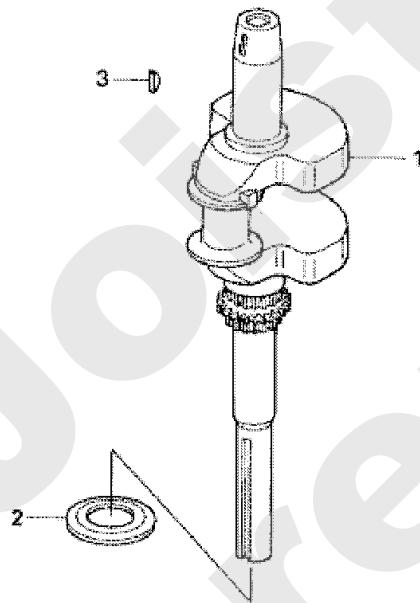

HONDA GXV530U

PL01619

FR.

07/2010

Meilenstein	Teil-Code	Bezeichnung	Menge
1	19161	KURBELWELLE GXV 530	1
2	19253	SCHEIBE	1
3	18792	KEIL 25X18	1

Joist
Spareparts