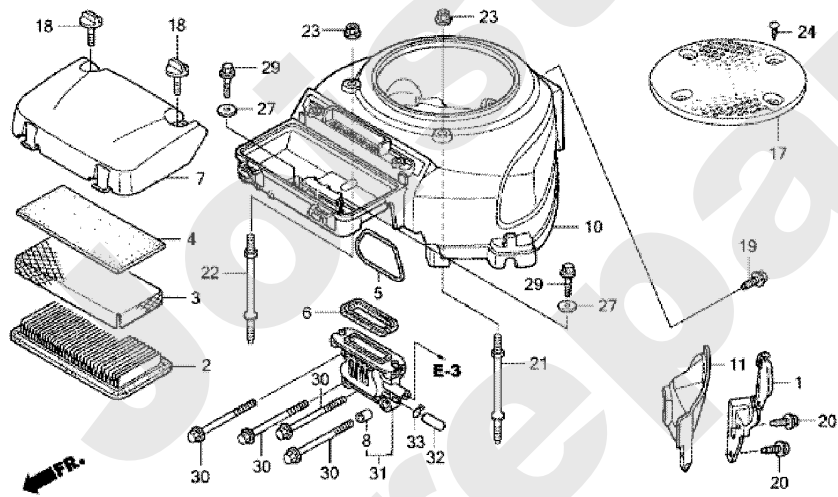

HONDA GXV530U

PL01623

07/2010

Meilenstein	Teil-Code	Bezeichnung	Menge
1	19200	BENZIN PUMPE AUFLAG	1
2	39155	LUFTFILTER	1
3	18844	LUFTFILTER GITTER	1
4	39156	LUFT VORFILTER	1
5	19204	DICHTUNG	1
6	19205	DICHTUNG	1
7	19206	FILTER DECKEL	1
8	19207	LUFTFILTER SCHELLE	1
10	19211	LUFTERRAD DECKEL	1
11	19212	SEITLISCHE PLATTE	1
17	19290	GRID	1
18	19237	SCHRAUBE	1
19	19241	SCHRAUBE 6X14	1
20	18506	SCHRAUBE 6X14	1
21	19245	STIFTBOLZEN LINKS	1
22	19247	STIFTBOLZEN RECHTS	1
23	19251	MUTTER	1
24	19265	SCHRAUBE 6X16	1
27	19269	SCHEIBE 6	1
29	19275	SCHRAUBE 6X12	1
30	19280	SCHRAUBE 6X100	1
31	19289	WINKEL VERBINDUNG	1
32	19255	DICHTUNG KOPF	1
33	18574	SCHELLE	1