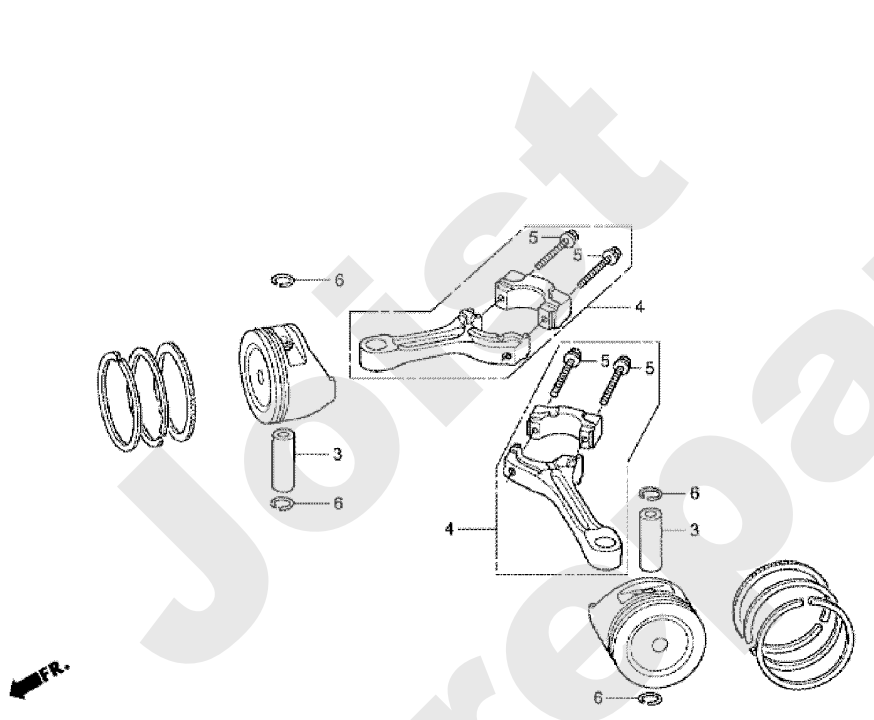

HONDA GXV530U

PL01619

FR.

07/2010

Meilenstein	Teil-Code	Bezeichnung	Menge
1	19161	KURBELWELLE GXV 530	1
2	19253	SCHEIBE	1
3	18792	KEIL 25X18	1

Joist
Spareparts

HONDA GXV530U

PL01620