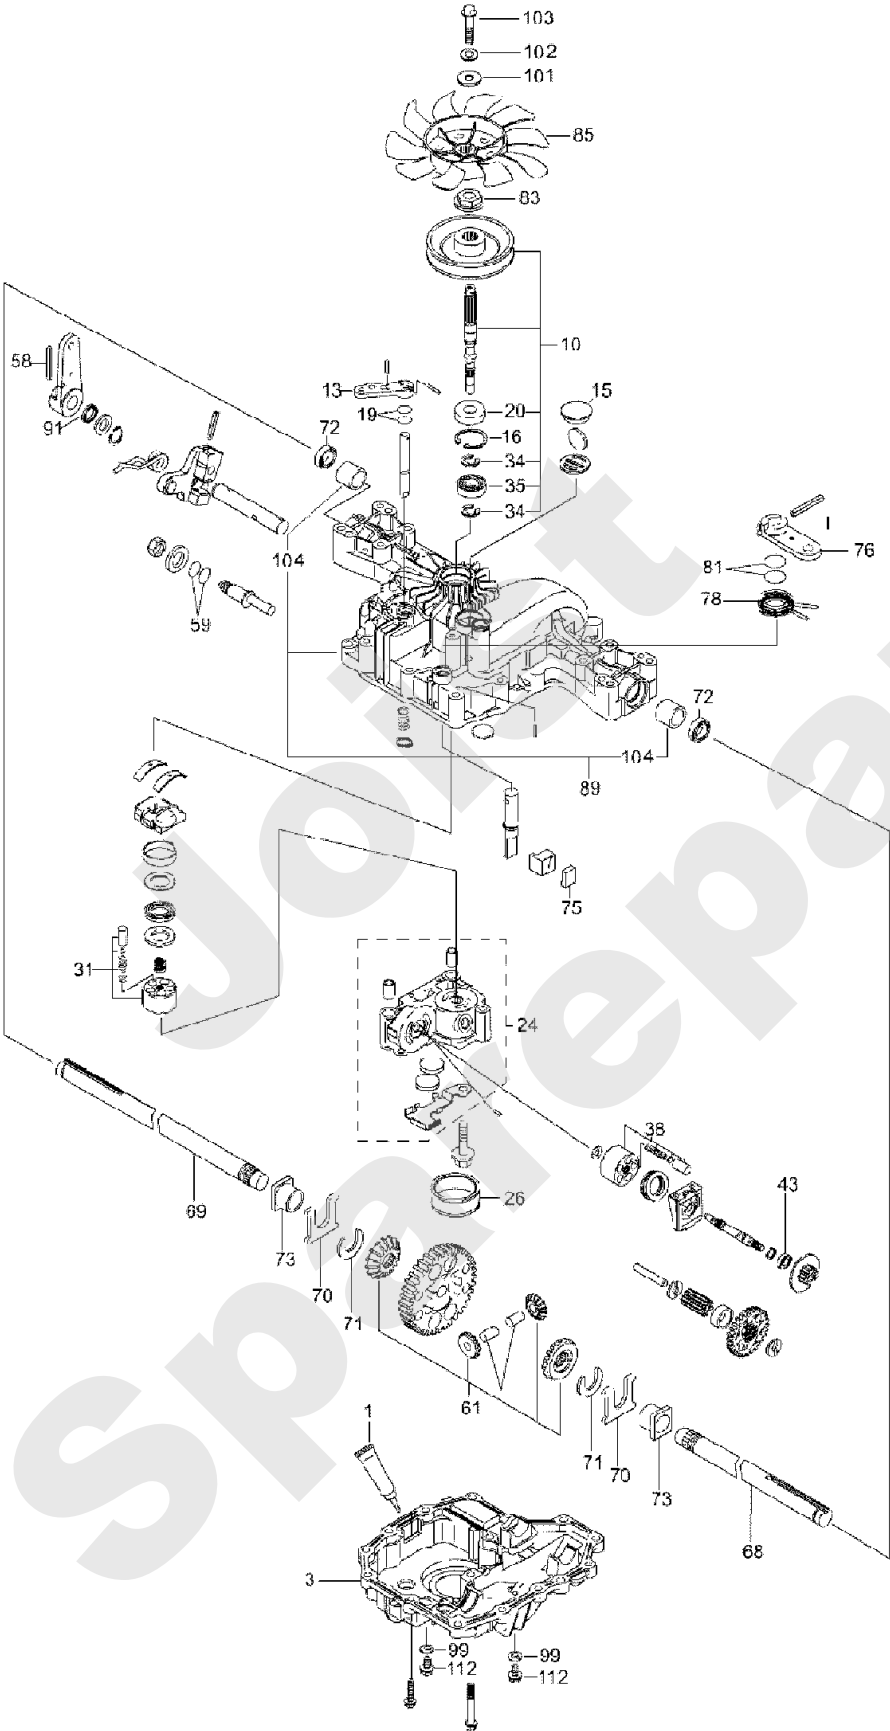

Meilenstein	Teil-Code	Bezeichnung	Menge
130	28377	BÜCHSE K46/K55	1

Joist  
Spareparts

K46

89.02

03/2010

Meilenstein	Teil-Code	Bezeichnung	Menge
1	28462	SILICOMAT JS 545	1
3	28372	UNTERES GEHÄUSE K46	1
10	28488	EING.WELLE K46 KIT	1
13	28545	BY-PASS HEBEL	1
15	30581	STOPFEN	1
16	71039	SEEGERING 35X1.5	1
19	28625	DICHTUNG	1
20	28235	DICHT.EINGANGSACHSE	1
24	28626	ZENT.PUMPE GEHÄUSE	1
26	28336	ÖL FILTER K55 K46	1
31	28627	PUMPE KIT	1
34	28544	SEEGERING	1
35	40465	LAGER 6202	1
38	28628	PUMPE MOTOR KIT	1
43	25112	KUGELLAGER 6202	1
58	28629	SPLINT	1
59	28623	O-RING	1
61	28630	ZAHNRAD KIT 46	1
68	28631	RECH.AUSGANGSWELLE	1
69	28632	LK.AUSGANGSWELLE 46	1
70	34565	SCHEIBE	1
71	34567	RING K46	1
72	28569	DICHTUNG AUSGANG	1
73	28371	BÜCHSE K46	1
75	28633	BREMSEBELAG	1
76	28539	BREMSEHEBEL K46	1
78	28538	FEDER	1
81	28634	O-RING	1
83	28540	BÜSCHSE	1
85	28541	VENTILATOR	1
89	28373	KIT OBER.GEHÄUSEK46	1
91	28635	DICHTUNG	1
99	28256	DICHTUNG	1

Meilenstein	Teil-Code	Bezeichnung	Menge
1	28319	SCHUTZBLECH	1
2	28305	SEITENVERKLEIDUNG L	1
3	13086	AUFKLEBER ETESIA	1
4	28160	BEDIENUNGSKNOPF	1
5	2233	-> 71049	1
6	21608	SCHRAUBE M6X16	1
7	21436	CLIPSMUTTER	1
8	1607	-> 37561	1
9	20564	SCHEIBE 5,5	1
10	28052	QUERTRÄGER BENZINTA	1
11	28317	GUMMI-ÖSE DIAM.5	1
12	2009	SCHRAUBE M5 X 16	1
13	28050	BENZINTANK	1
14	28239	AUFZIEHKLEMME	1
15	28307	KORB ABDECKUNG	1
16	28250	DICHTUNG	1
17	28055	TANKUHR	1
18	13084	AUFKLEBER MBHE	1
19	28240	STANGE	1
20	28102	SCHRAUBENABDECKUNG	1
21	71230	-> 71111	1
22	28094	BEILAGSCHEIBE	1
23	28242	SCHUTZBALG	1
24	28228	SCHRAUBE 1/4 UMDREH	1
25	13075	AUFKLEBER GASHEBEL	1
26	13072	AUFKLEBER MOTORST.	1
27	28306	VORDERE ABDECKUNG	1
28	28150	STEUERERUNGSVERKLEI	1
29	13085	AUFKLEBER ETESIA	1
30	28164	BEFESTIGUNGSTANGE	1
31	28148	SICHERHEITSKAPPE	1
32	28304	SEITENVERKLEIDUNG R	1
33	71114	NIETE 4X12 (ALU)	1