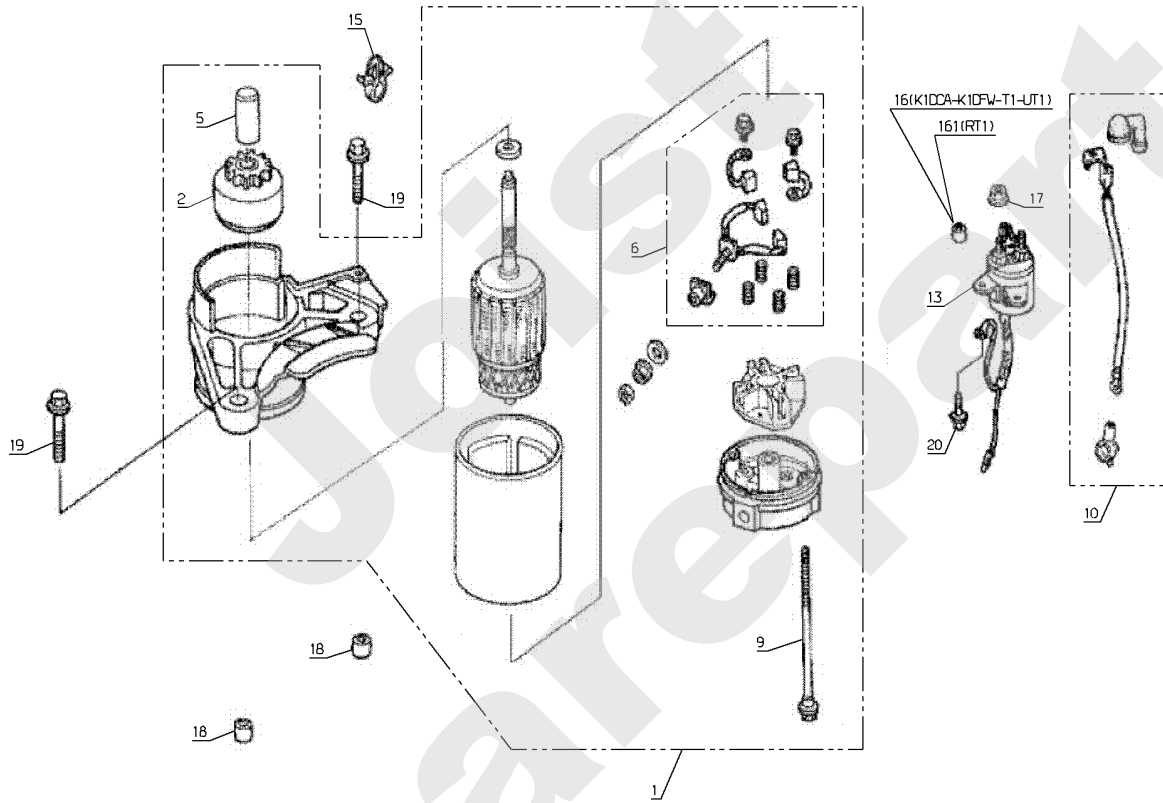

HONDA GXV390

PL01752

05/2011

Meilenstein	Teil-Code	Bezeichnung	Menge
1	18804	ANLASSER	1
2	18805	ZAHNRAD	1
5	18806	BÜCHSE	1
6	18807	KOHLLEN SET	1
9	18808	SCHRAUBE	1
10	18809	KABELBAUM KPLT	1
13	18812	ANLASSER RELAY	1
15	18813	SHELLE	1
16	18814	HÜLZE	1
17	18558	MUTTER	1
18	18815	HÜLZE	1
19	18816	SCHRAUBE 8X35	1
20	18522	SCHRAUBE 6X25	1
161	18969	BÜCHSE	1

Joist
Spareparts