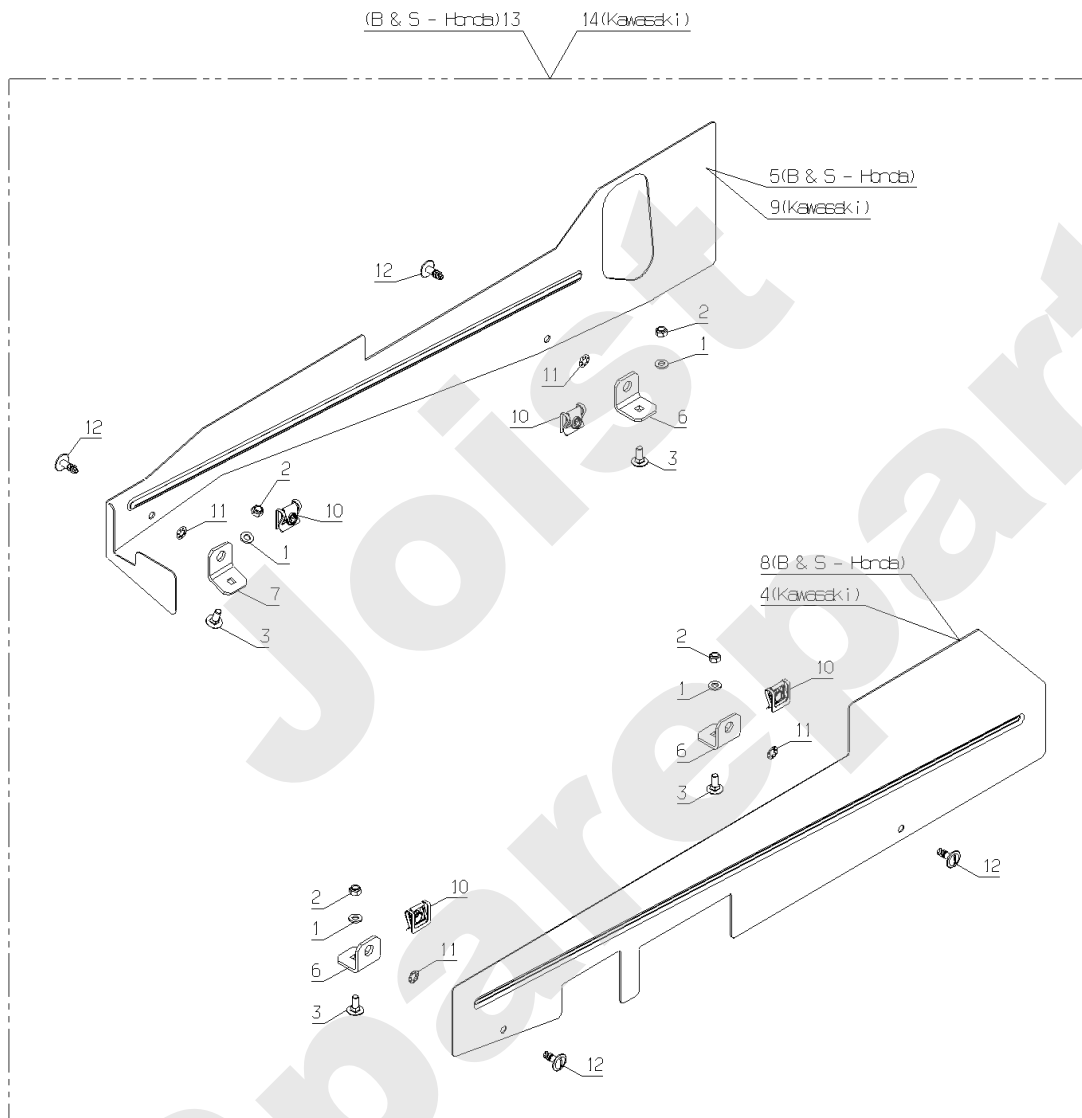

PL01551

04/2010

Meilenstein	Teil-Code	Bezeichnung	Menge
1	2235	SCHEIBE A 6.4	1
2	5232	-> 71201	1
3	21608	SCHRAUBE M6X16	1
4	37307	LINKER SCHUTZ KAWA	1
5	37308	RECHTER SCHUTZ	1
6	37310	LINK.SCHUTZ BEFEST.	1
7	37311	SCHUTZ BEFESTIG.V.R	1
8	37486	LINKER SCHUTZ	1
9	37487	RECHTER SCHUTZ	1
10	37499	AUFNAHME 1/4 UMDREH	1
11	37500	1/4 UMDREH SCHEIBE	1
12	37501	1/4 UMDREH.VERRIEGE	1
13	37550	MOB.ELEM.NORM.KIT	1
14	37551	MOB.ELEM.NORM.KIT.K	1

Joist
Spareparts