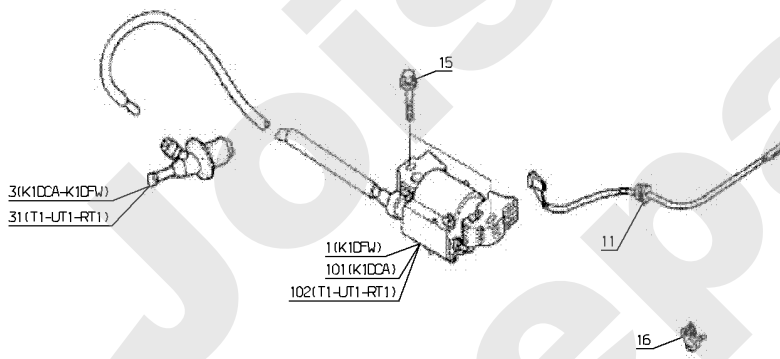

HONDA GXV390

PL01751

05/2011

Meilenstein	Teil-Code	Bezeichnung	Menge
1	18800	ZÜNDSPULE	1
3	18799	ZÜNDKERZENSTECKER	1
11	18802	MASSE KABEL	1
15	18801	SCHRAUBE 8X32	1
16	18803	SHELLE	1
31	18847	STÖRSCHUTZ	1
101	18800	ZÜNDSPULE	1
102	18830	SPÜLE	1

Joist
Spareparts