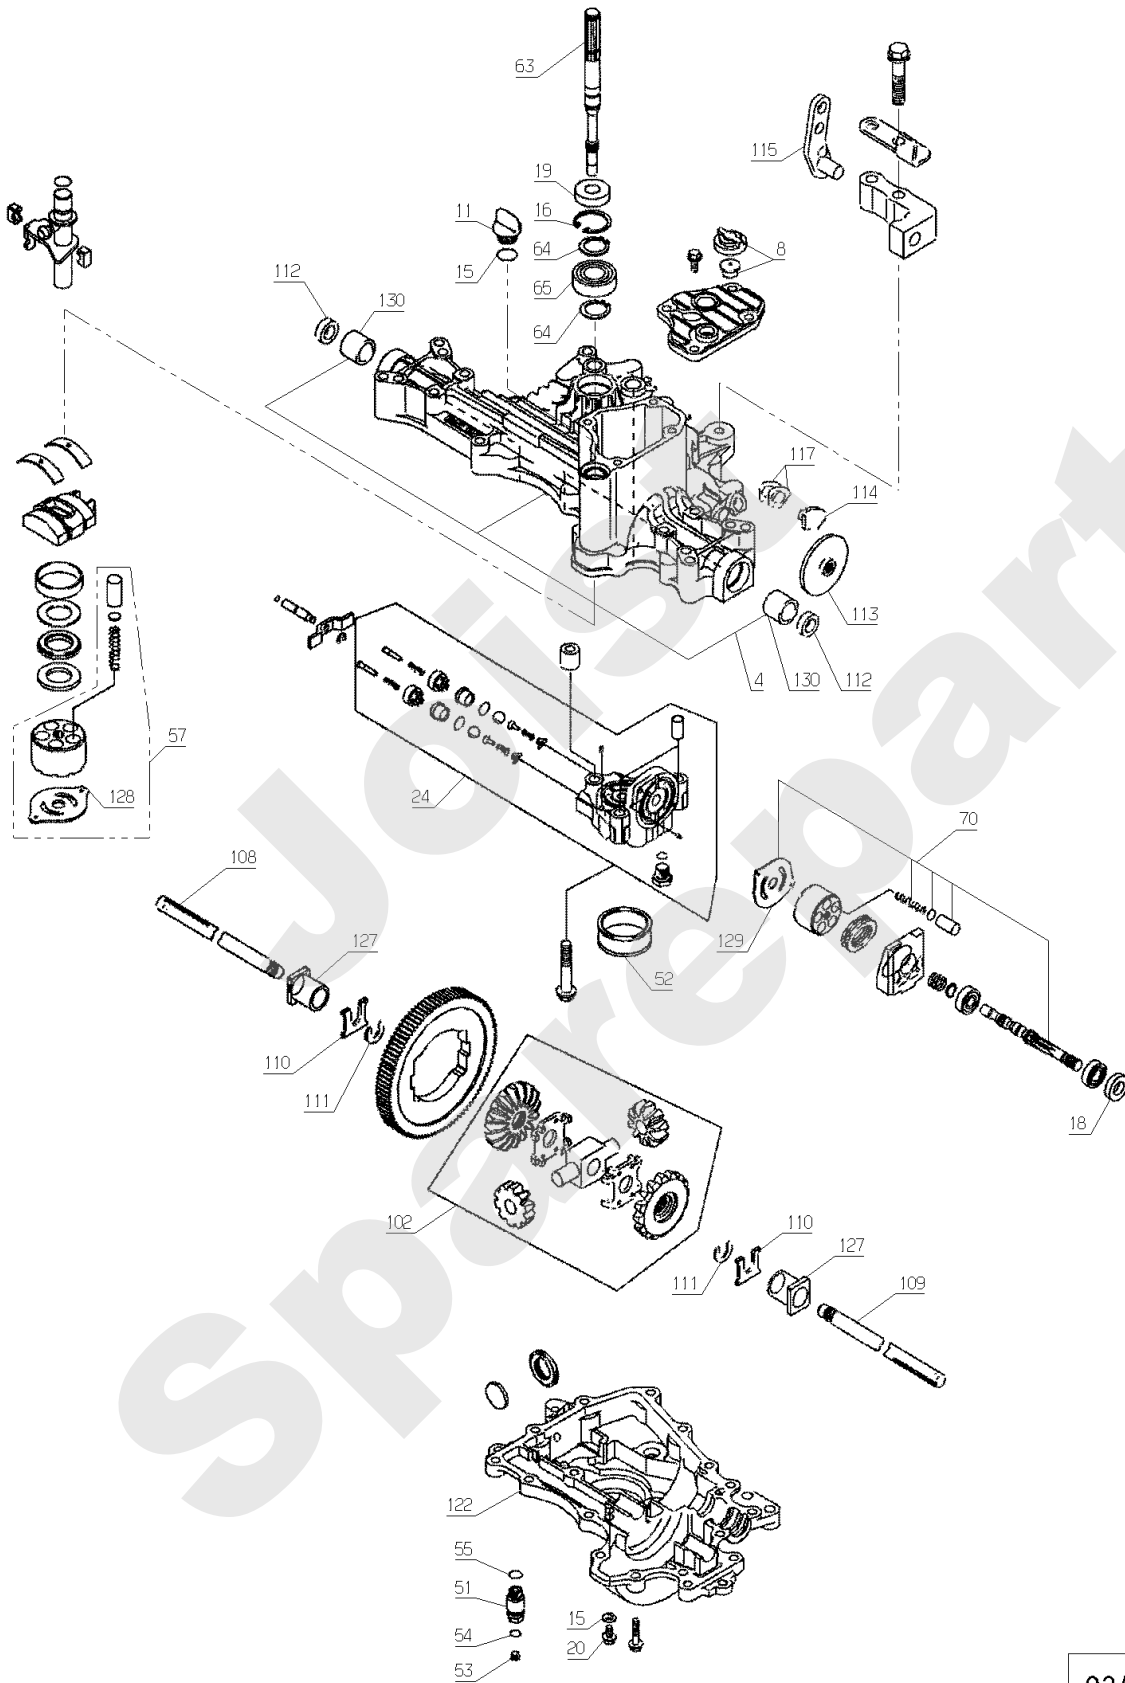

BAHIA K55

89.01

03/2009

Meilenstein	Teil-Code	Bezeichnung	Menge
4	28376	KIT OB.GEHÄUSE K55	1
8	28258	SCHNARCHVENTIL	1
11	28183	ÖLTANKVERSCHLUSS	1
15	28256	DICHTUNG	1
16	71039	SEEGERING 35X1.5	1
18	28458	DICHTUNG PARKBREMSE	1
19	28235	DICHT.EINGANGSACHSE	1
20	28249	ÖLWECHSELSCHRAUBE	1
24	28618	PUMPEGEHÄUSE	1
51	28621	STECKER	1
52	28336	ÖL FILTER K55 K46	1
53	28622	STOPFEN	1
54	28624	O-RING	1
55	28623	O-RING	1
57	28616	PUMPE KIT	1
63	28379	EINGANGSACHSE 97	1
64	71202	SEEGERING 13,8X1,27	1
65	40465	LAGER 6202	1
70	28617	PUMPE MOTOR KIT	1
102	28457	ZAHNRAD KIT K55	1
108	28570	RECHTE AUSGANG.K55	1
109	28571	LINKE AUSG.ACHSEK55	1
110	34565	SCHEIBE	1
111	34566	RING K55	1
112	28569	DICHTUNG AUSGANG	1
113	28213	PARKBREMSESCHEIBE	1
114	28221	BREMSEBELAG	1
115	28222	HANDBREMSEHEBEL	1
117	28257	UNTERLEG KEIL	1
122	28375	UNT.GEHÄUSE K55	1
127	28374	BÜCHSE K55	1
128	28615	PUMPENSCHLEIBE	1
129	28614	MOTOR SCHEIBE	1

Meilenstein	Teil-Code	Bezeichnung	Menge
1	28319	SCHUTZBLECH	1
2	28305	SEITENVERKLEIDUNG L	1
3	13086	AUFKLEBER ETESIA	1
4	28160	BEDIENUNGSKNOPF	1
5	2233	-> 71049	1
6	21608	SCHRAUBE M6X16	1
7	21436	CLIPSMUTTER	1
8	1607	-> 37561	1
9	20564	SCHEIBE 5,5	1
10	28052	QUERTRÄGER BENZINTA	1
11	28317	GUMMI-ÖSE DIAM.5	1
12	2009	SCHRAUBE M5 X 16	1
13	28050	BENZINTANK	1
14	28239	AUFZIEHKLEMME	1
15	28307	KORB ABDECKUNG	1
16	28250	DICHTUNG	1
17	28055	TANKUHR	1
18	13084	AUFKLEBER MBHE	1
19	28240	STANGE	1
20	28102	SCHRAUBENABDECKUNG	1
21	71230	-> 71111	1
22	28094	BEILAGSCHEIBE	1
23	28242	SCHUTZBALG	1
24	28228	SCHRAUBE 1/4 UMDREH	1
25	13075	AUFKLEBER GASHEBEL	1
26	13072	AUFKLEBER MOTORST.	1
27	28306	VORDERE ABDECKUNG	1
28	28150	STEUERERUNGSVERKLEI	1
29	13085	AUFKLEBER ETESIA	1
30	28164	BEFESTIGUNGSTANGE	1
31	28148	SICHERHEITSKAPPE	1
32	28304	SEITENVERKLEIDUNG R	1
33	71114	NIETE 4X12 (ALU)	1