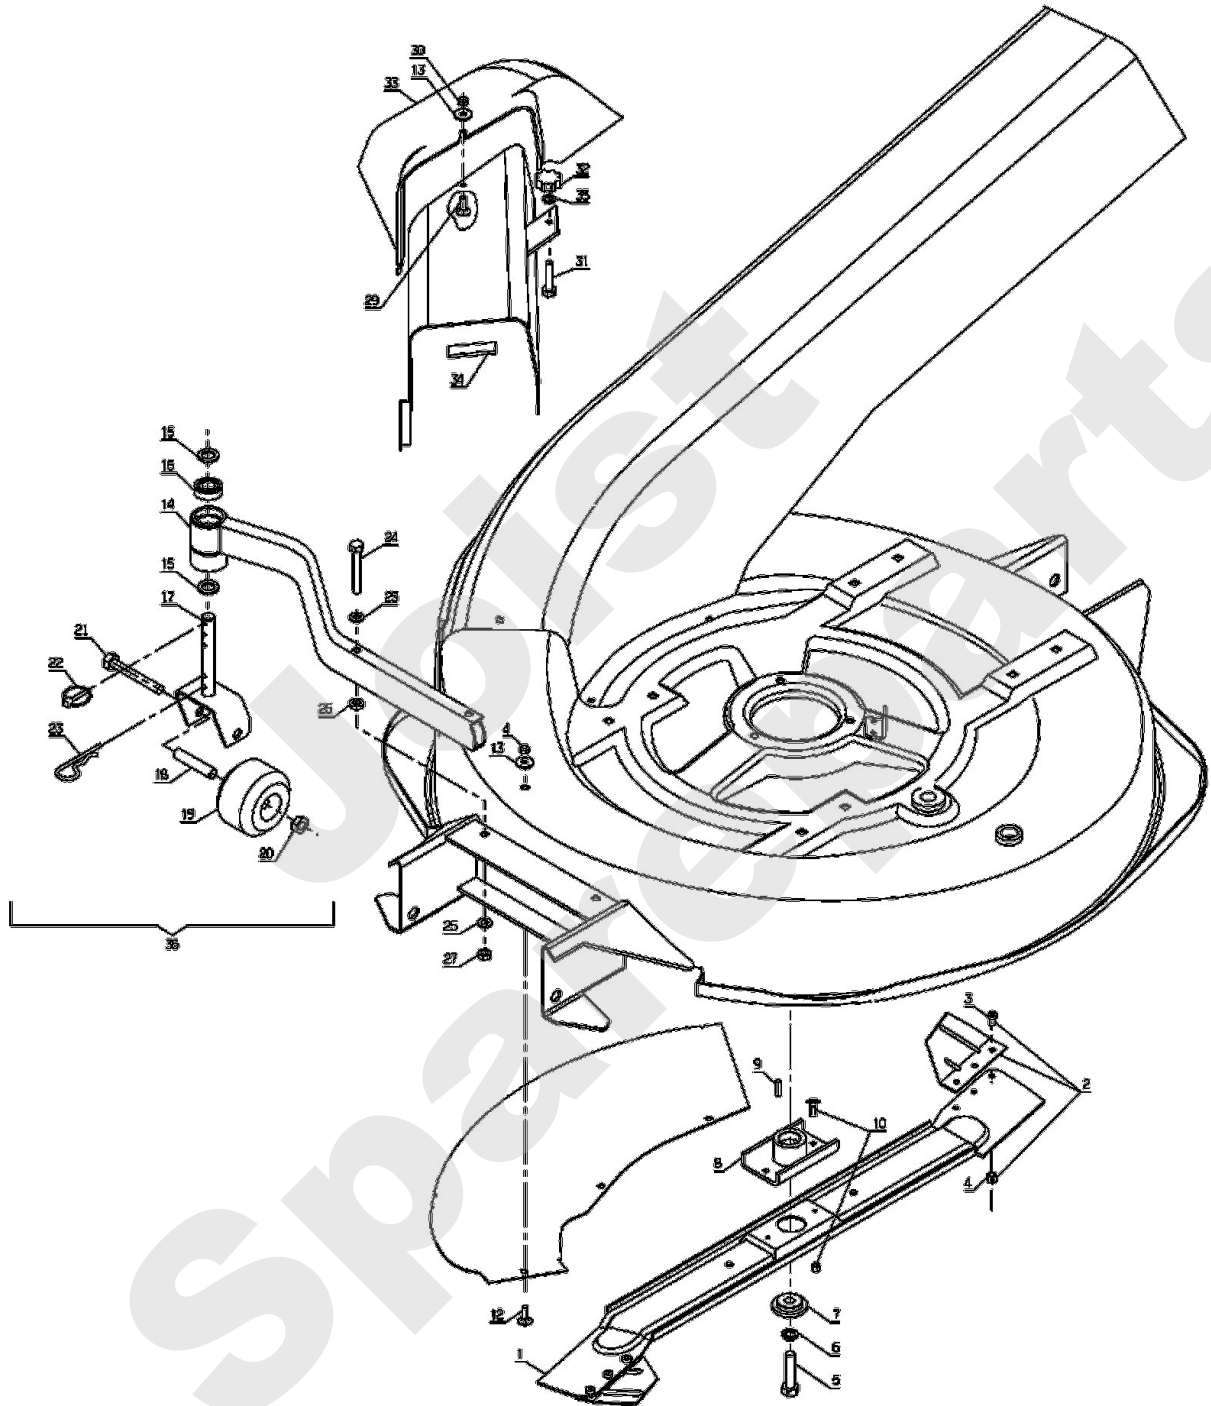

MBHE-MHHE-MKHE

130.01

01/2014

Meilenstein	Teil-Code	Bezeichnung	Menge
1	MZ80M	MESSER FÜR MU80	1
2	28486	FLÜGELKIT MÜLCHMES.	1
3	71196	FLÜGELSCHRAUBE 6X12	1
4	5232	-> 71201	1
5	71110	SECHSKANTSCHRAUBE H	1
6	2244	-> 71052	1
7	28238	MESSERSCHEIBE	1
8	28420	MESSERFLANSCH	1
9	20602	KEIL 5X5X25	1
10	26157	ABSCHERSCHRAUBE 8ST	1
12	5496	SCHRAUBE M6X20	1
13	22029	BEILAGSCHEIBE B 6,5	1
14	28440	VORDERROLLENROHR	1
15	9166	SCHEIBE 15X24X2	1
16	9022	KUGELLAGER 6002 2RS	1
17	28437	ROLLENGABEL	1
18	28333	ROLLERBÜCHSE	1
19	28123	ROLLE	1
20	9017	MUTTER HM10 DI	1
21	71032	SECHSKANTSCHRAUBE H	1
22	71005	FEDERSTECKER	1
23	71228	BETA SPLINTE 4	1
24	20513	SECHSKANTSCHRAUBE H	1
25	7335	SCHEIBE A 8,4	1
26	71126	BEILAGSCHEIBE 8.4 D	1
27	2021	-> 71205	1
29	71100	-> 71231	1
30	1607	-> 37561	1
31	71023	SCHRAUBE 6X50	1
32	28160	BEDIENUNGSKNOPF	1
33	28149	DEFLEKTOR (AUSSEN)	1
34	28285	SCHUTZHÜLLE 65MM	1
35	2233	-> 71049	1