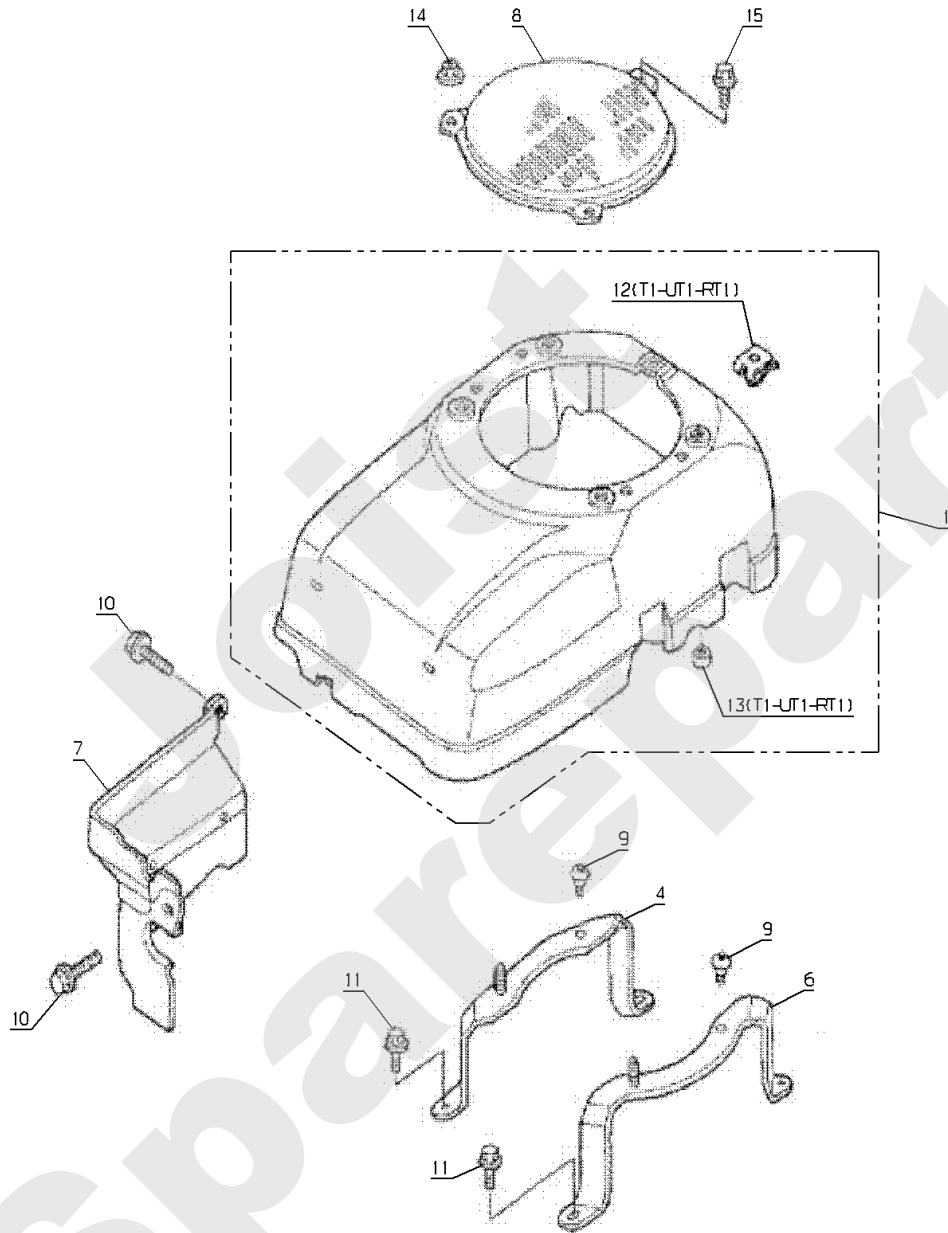

HONDA GXV390

PL01746

05/2011

Meilenstein	Teil-Code	Bezeichnung	Menge
1	18747	ABDECKUNG	1
4	18748	HALTERUNG RECHTS	1
6	18749	HALTERUNG LINKS	1
7	18750	VERKLEIDUNG	1
8	18751	GITTER	1
9	18752	SCHRAUBE	1
10	18505	SCHRAUBE 6X12	1
11	18506	SCHRAUBE 6X14	1
12	18966	CLIPSMUTTER	1
13	18968	BÜCHSE	1
14	18558	MUTTER	1
15	18753	SCHRAUBE 6X10	1

Joist
Spareparts