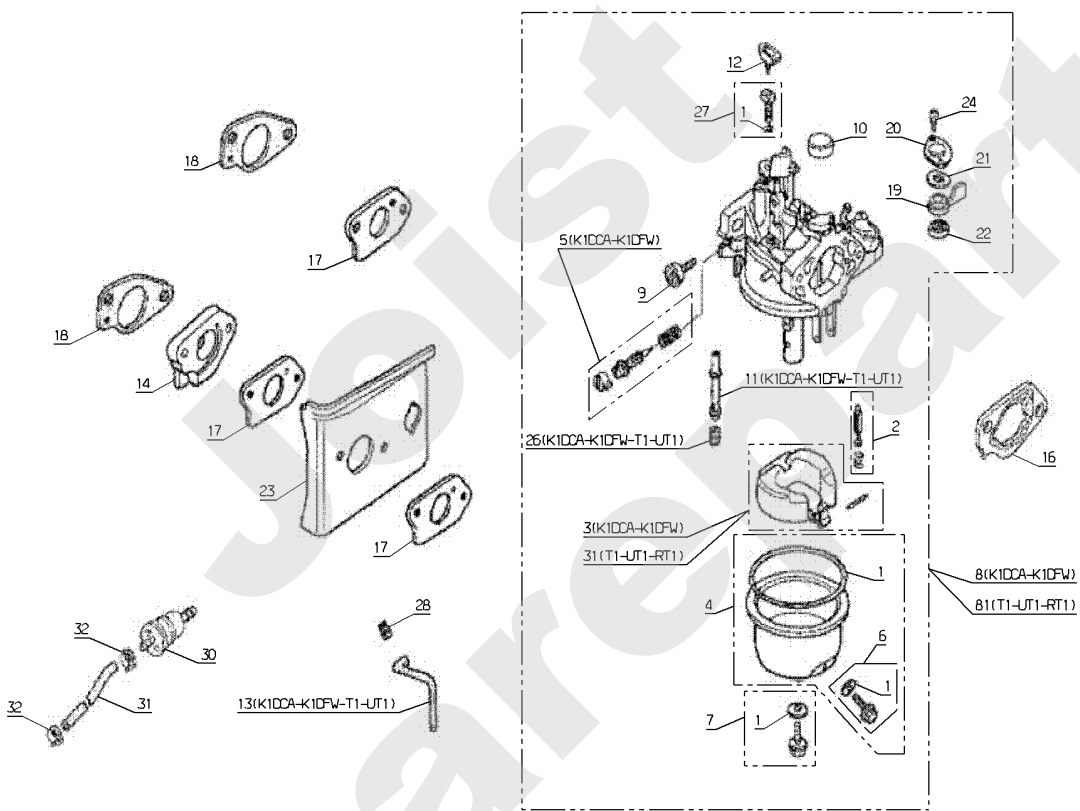

HONDA GXV390

PL01747

05/2011

Meilenstein	Teil-Code	Bezeichnung	Menge
1	18754	DICHTUNG SATZ	1
2	18755	SCHWIMMER NADEL	1
3	18756	SCHWIMMER	1
4	18757	SCHWIMMERKAPPE KPLT	1
5	18758	STELLSCHRAUBEN SET	1
6	18759	DICHTUNG + SCHRAUBE	1
7	18580	SCHRAUBE MIT DICHT.	1
8	18761	VERGASER	1
9	18762	SCHRAUBE	1
10	18763	KAPPE	1
11	18764	LUFTRICHTER	1
12	18765	RING	1
13	18766	ENTLÜFTUNGSSCHLAUCH	1
14	18767	ISOLIERSTÜCK	1
16	18768	ZWISCHENSTÜCK	1
17	18779	DICHTUNG	1
18	18769	DICHTUNG	1
19	18770	HAHN	1
20	18771	BÜGEL	1
21	18772	SCHEIBE	1
22	18773	DICHTUNG	1
23	18774	DEFLEKTOR	1
24	18775	SCHRAUBE 3X6	1
26	18777	HAUPTDÜSE 92	1
27	18778	DÜSE 40	1
28	18573	SHELLE	1
31	18609	SCHWIMMER	1
81	18634	VERGASER	1