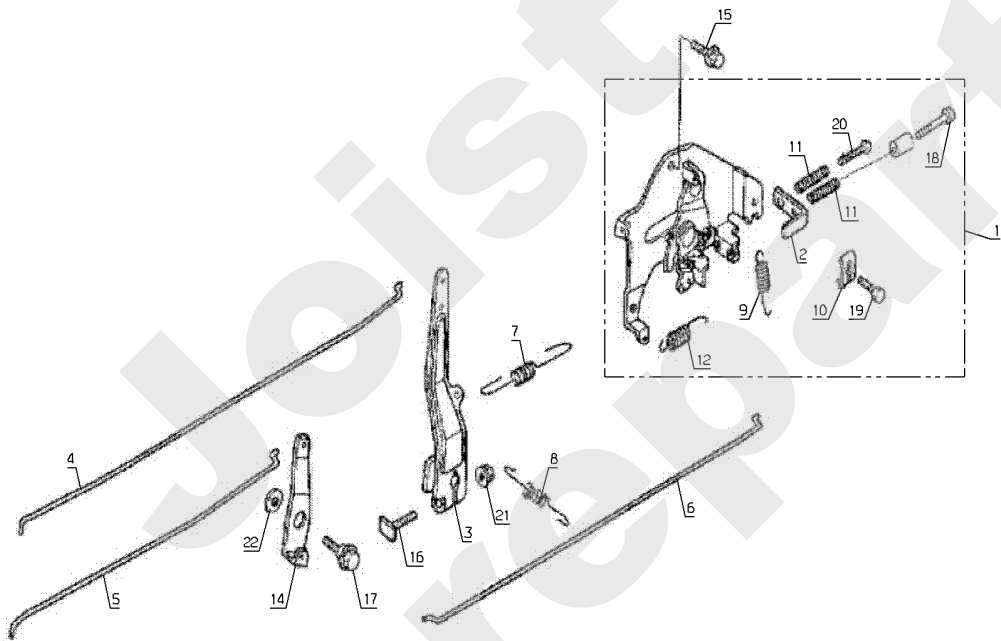

HONDA GXV390

PL01753

05/2011

Meilenstein	Teil-Code	Bezeichnung	Menge
1	18817	STEUERPLATTE	1
2	18818	HALTERUNG	1
3	18819	REGLER ARM	1
4	18820	GESTÄNGE	1
5	18821	CHOKE GESTÄNGE	1
6	18822	GESTÄNGE	1
7	18823	REGLER FEDER	1
8	18635	FEDER	1
9	18825	FEDER	1
10	18644	KLEMME	1
11	18827	FEDER	1
12	18828	FEDER	1
14	18829	CHOKE HEBEL	1
15	18505	SCHRAUBE 6X12	1
16	18649	HEBEL SCHRAUBE	1
17	18831	SCHRAUBE 6MM	1
18	18832	SCHRAUBE 5X35	1
19	18833	SCHRAUBE 5X16	1
20	18834	SCHRAUBE 5X22	1
21	18652	MUTTER 6MM	1
22	18527	SCHEIBE 6MM	1