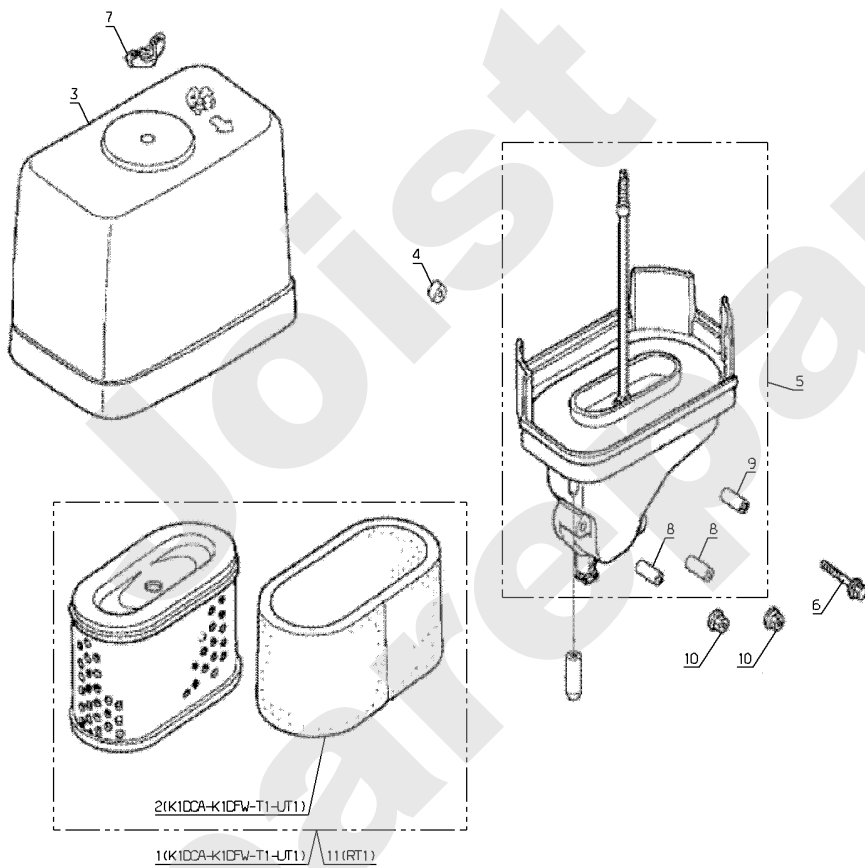

HONDA GXV390

PL01748

05/2011

Meilenstein	Teil-Code	Bezeichnung	Menge
1	18780	LUFTFILTER	1
2	18781	VORFILTER	1
3	18782	FILTER DECKEL	1
4	18783	HÜLZE	1
5	18784	FILTERGEHÄUSE	1
6	18785	SCHRAUBE 6X45	1
7	18786	FLÜGELMUTTER	1
8	18787	HÜLZE	1
9	18788	HÜLZE	1
10	18558	MUTTER	1
11	18707	FILTER + VORFILTER	1

Joist
Spareparts