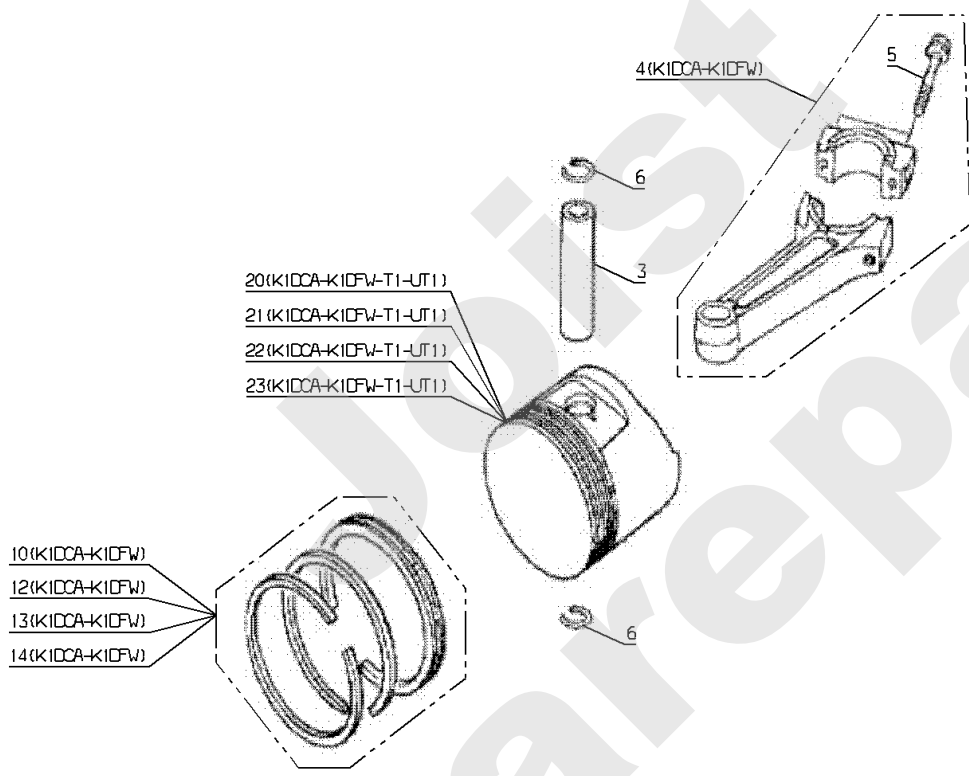

HONDA GXV390

PL01756

05/2011

Meilenstein	Teil-Code	Bezeichnung	Menge
3	18725	KOLBEN BOLZEN	1
4	18726	PLEUEL	1
5	18728	PLEUEL SCHRAUBE	1
6	18729	SEEGERING	1
10	18717	KOLBENRINGSATZ STD	1
12	18718	KOLBENRINGSATZ 0,25	1
13	18719	KOLBENRINGSATZ 0,50	1
14	18720	KOLBENRINGSATZ 0,75	1
20	18721	KOLBEN STD	1
21	18722	KOLBEN 0,25	1
22	18723	KOLBEN 0,50	1
23	18724	KOLBEN 0,75	1

Joist
Spareparts