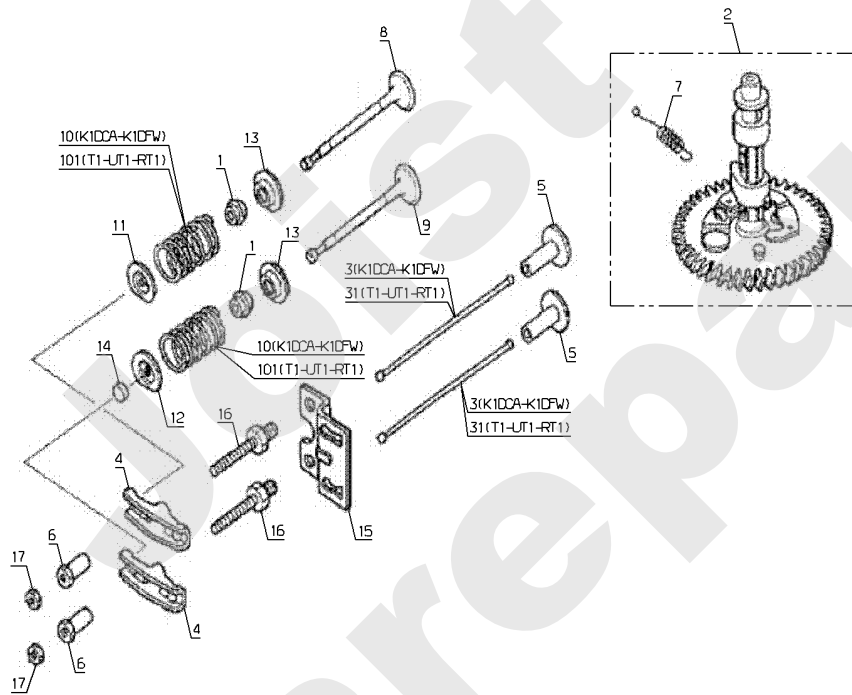

HONDA GXV390

PL01757

05/2011

Meilenstein	Teil-Code	Bezeichnung	Menge
1	18730	VENTIL DICHTUNG	1
2	18731	NOCKENWELLE	1
3	18732	KIPHEBEL STANGE	1
4	18733	KIPHEBEL	1
5	18734	STÖSSEL	1
6	18735	FÜHRUNG	1
7	18736	FEDER	1
8	18737	EINLASS VENTIL	1
9	18738	AUSLASS VENTIL	1
10	18739	VENTIL FEDER	1
11	18740	TRAGSCHEIBE	1
12	18741	TRAGSCHEIBE	1
13	18742	SCHEIBE	1
14	18743	ROTOCAP	1
15	18744	FÜHRUNG	1
16	18745	SCHRAUBE	1
17	18746	MUTTER	1
31	18555	KIPHEBEL STANGE	1
101	18592	FEDER	1