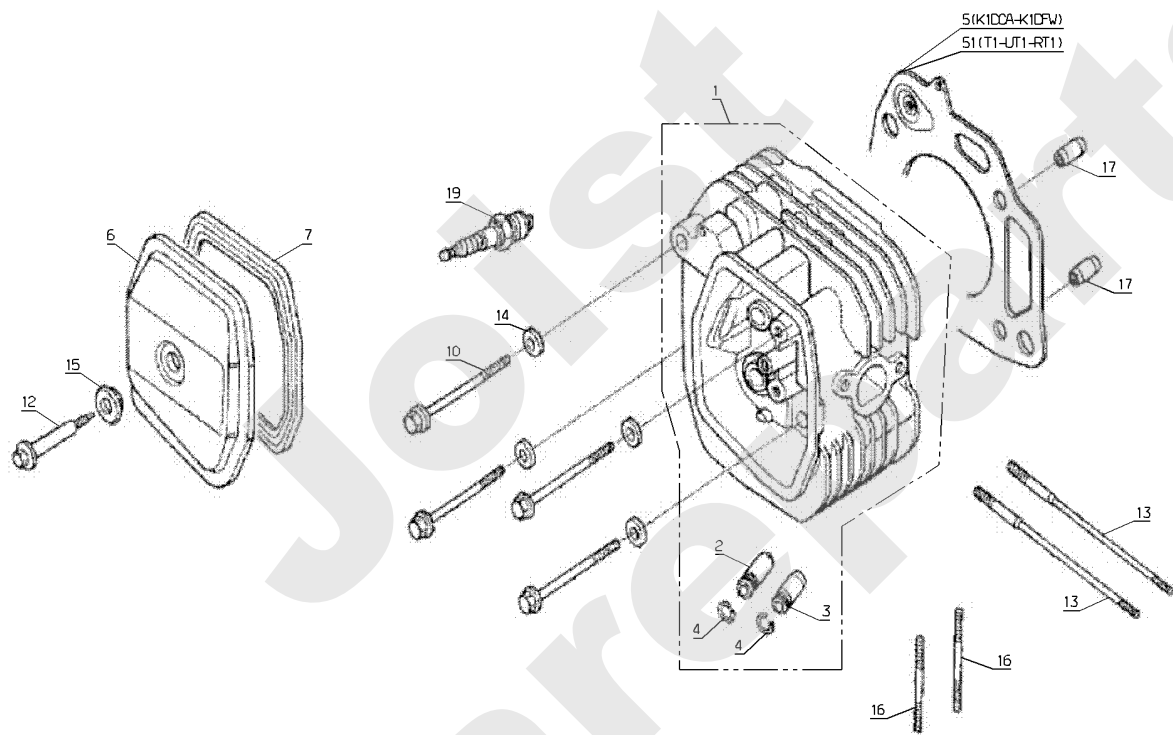

HONDA GXV390

PL01750

05/2011

Meilenstein	Teil-Code	Bezeichnung	Menge
1	18653	ZYLINDER KOPF	1
2	18654	VENTILFÜHRG.EINLASS	1
3	18655	VENTILFÜHRG AUSLASS	1
4	18656	RING	1
5	18657	ZYLINDERKOPF DICHTG	1
6	18659	VENTIL DECKEL	1
7	18660	VENTILDECKEL DICHTG	1
10	18662	SCHRAUBE	1
12	18663	SCHRAUBE	1
13	18664	GEWINDESTIFT8X138,5	1
14	18967	SCHEIBE	1
15	18665	DICHTUNG	1
16	18666	GEWINDESTIFT 8X32	1
17	18667	ZENTRIERHÜLZE	1
19	3861	ZÜNDKERZE D.14X19 R	1
51	18509	ZYL.KOPFDICHTUNG	1