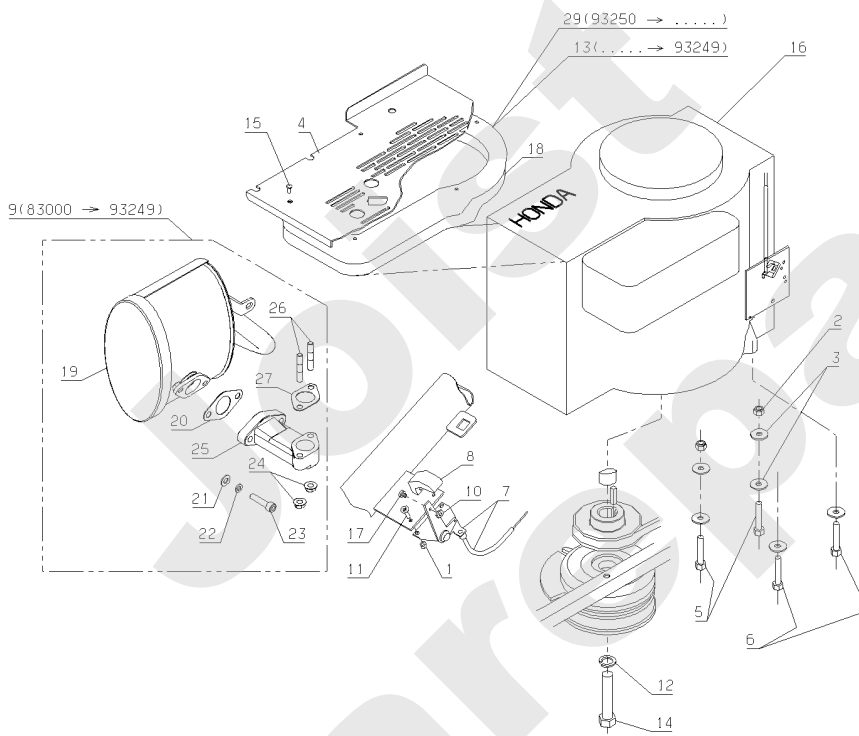

MHHE

97.03

09/2008

Meilenstein	Teil-Code	Bezeichnung	Menge
1	1607	-> 37561	1
2	2021	-> 71205	1
3	7035	BEILAGSCHEIBE B8,4	1
4	28022	SCHALTERHALTERUNG	1
5	20513	SECHSKANTSCHRAUBE H	1
6	71426	SCHRAUB.H5/16"UNF45	1
7	37822	DROSSELGESTÄNGE	1
8	28177	GASHEBEL	1
9	28475	HONDA AUSPUFF	1
10	71225	MUTTER GASH. 8-32"	1
11	71128	SCHRAUBE M5X16	1
12	71159	SCHEIBE	1
13	28641	LUFTKANALHALT.HONDA	1
14	71208	SECHSKANTS.H7/16"20	1
15	71114	NIETE 4X12 (ALU)	1
16	28467	HONDA GXV390 MOTOR	1
17	71224	SCHRAUBE GASH.8-32"	1
18	28472	LUFTKANAL	1
19	28639	AUSPUFF (HONDA)	1
20	18837	AUSPUFFDICHTUNG	1
21	7335	SCHEIBE A 8,4	1
22	71343	FEDERSCHEIBE A8	1
23	71090	IMBUS WURMSCHRAUBE	1
24	18838	MUTTER	1
25	18835	FÄCHEKRUMMER	1
26	18666	GEWINDESTIFT 8X32	1
27	18661	AUSPUFF DICHTUNG	1
29	28641	LUFTKANALHALT.HONDA	1