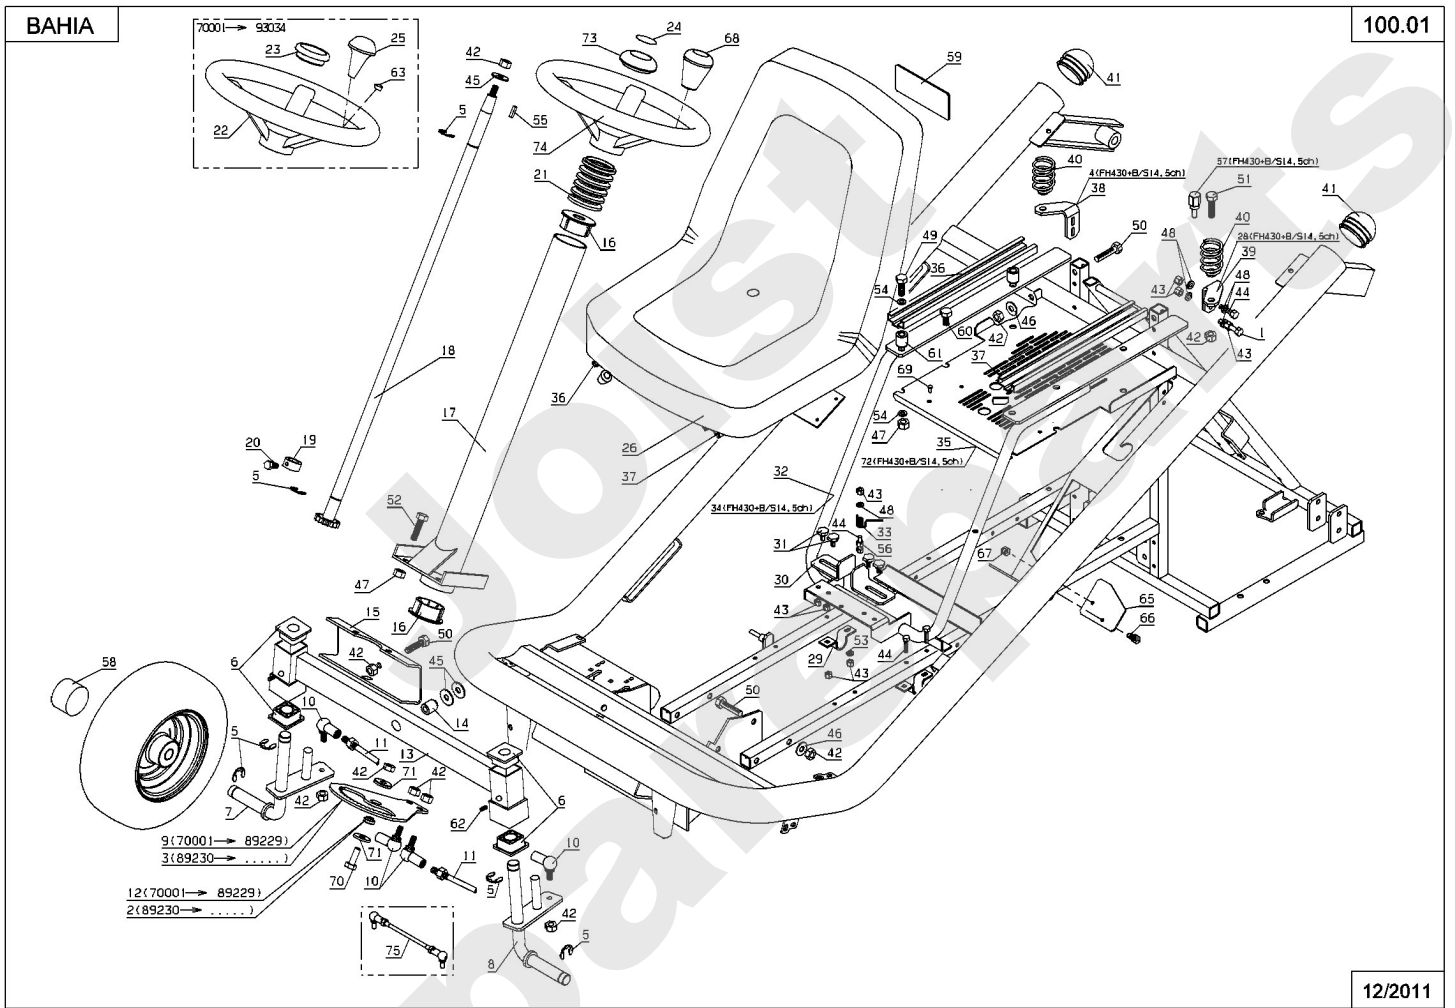

Joist  
Spareparts

MHHE

97.03

09/2008

Meilenstein	Teil-Code	Bezeichnung	Menge
1	1607	-> 37561	1
2	2021	-> 71205	1
3	7035	BEILAGSCHEIBE B8,4	1
4	28022	SCHALTERHALTERUNG	1
5	20513	SECHSKANTSCHRAUBE H	1
6	71426	SCHRAUB.H5/16"UNF45	1
7	37822	DROSSELGESTÄNGE	1
8	28177	GASHEBEL	1
9	28475	HONDA AUSPUFF	1
10	71225	MUTTER GASH. 8-32"	1
11	71128	SCHRAUBE M5X16	1
12	71159	SCHEIBE	1
13	28641	LUFTKANALHALT.HONDA	1
14	71208	SECHSKANTS.H7/16"20	1
15	71114	NIETE 4X12 (ALU)	1
16	28467	HONDA GXV390 MOTOR	1
17	71224	SCHRAUBE GASH.8-32"	1
18	28472	LUFTKANAL	1
19	28639	AUSPUFF (HONDA)	1
20	18837	AUSPUFFDICHTUNG	1
21	7335	SCHEIBE A 8,4	1
22	71343	FEDERSCHEIBE A8	1
23	71090	IMBUS WURMSCHRAUBE	1
24	18838	MUTTER	1
25	18835	FÄCHEKRUMMER	1
26	18666	GEWINDESTIFT 8X32	1
27	18661	AUSPUFF DICHTUNG	1
29	28641	LUFTKANALHALT.HONDA	1