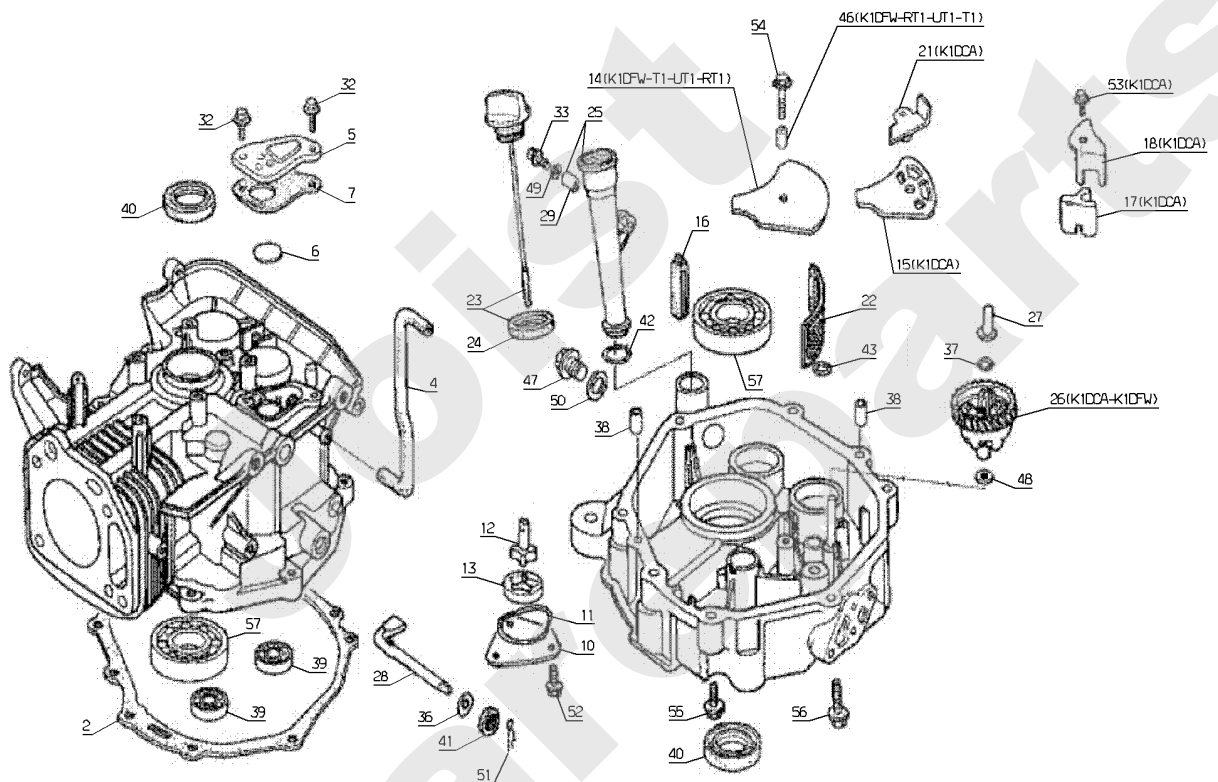

HONDA GXV390

PL01754

05/2011

Meilenstein	Teil-Code	Bezeichnung	Menge
2	18669	DICHTUNG	1
4	18671	SCHLAUCH	1
5	18672	DECKEL	1
6	18673	VENTIL	1
7	18674	DICHTUNG	1
10	18677	DECKEL	1
11	18678	O-RING	1
12	18679	PUMPENWELLE	1
13	18680	PUMPENKAMMER	1
14	18608	DECKEL	1
15	18681	DECKEL	1
16	18682	DICHTUNG	1
17	18683	STOPPER ÖL	1
18	18684	ÖL DECKEL	1
21	18685	HALTERUNG	1
22	18686	GITTERFILTER	1
23	18687	ÖLMESSTAB	1
24	18688	DICHTUNG	1

Joist
Spareparts