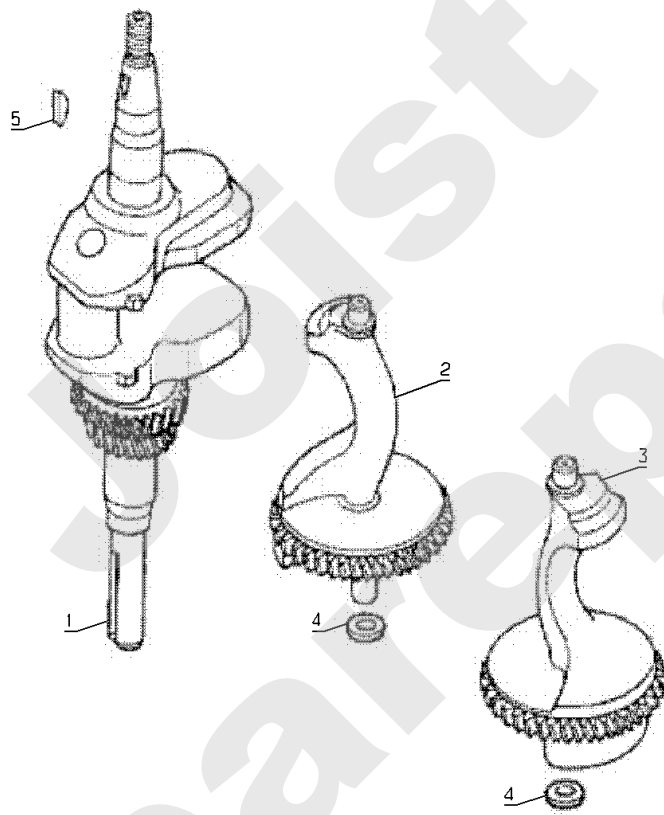

Joist  
Spareparts

HONDA GXV390

PL01753

05/2011

Meilenstein	Teil-Code	Bezeichnung	Menge
1	18817	STEUERPLATTE	1
2	18818	HALTERUNG	1
3	18819	REGLER ARM	1
4	18820	GESTÄNGE	1
5	18821	CHOKE GESTÄNGE	1
6	18822	GESTÄNGE	1
7	18823	REGLER FEDER	1
8	18635	FEDER	1
9	18825	FEDER	1
10	18644	KLEMME	1
11	18827	FEDER	1
12	18828	FEDER	1
14	18829	CHOKE HEBEL	1
15	18505	SCHRAUBE 6X12	1
16	18649	HEBEL SCHRAUBE	1
17	18831	SCHRAUBE 6MM	1
18	18832	SCHRAUBE 5X35	1
19	18833	SCHRAUBE 5X16	1
20	18834	SCHRAUBE 5X22	1
21	18652	MUTTER 6MM	1
22	18527	SCHEIBE 6MM	1

HONDA GXV390

PL01754

05/2011

Meilenstein	Teil-Code	Bezeichnung	Menge
2	18669	DICHTUNG	1
4	18671	SCHLAUCH	1
5	18672	DECKEL	1
6	18673	VENTIL	1
7	18674	DICHTUNG	1
10	18677	DECKEL	1
11	18678	O-RING	1
12	18679	PUMPENWELLE	1
13	18680	PUMPENKAMMER	1
14	18608	DECKEL	1
15	18681	DECKEL	1
16	18682	DICHTUNG	1
17	18683	STOPPER ÖL	1
18	18684	ÖL DECKEL	1
21	18685	HALTERUNG	1
22	18686	GITTERFILTER	1
23	18687	ÖLMESSTAB	1
24	18688	DICHTUNG	1

Joist  
Spareparts

HONDA GXV390

PL01755

05/2011

Meilenstein	Teil-Code	Bezeichnung	Menge
1	18713	KURBELWELLE	1
2	18714	AUSGLEICHSGWICHT A	1
3	18715	AUSGLEICHGEWICHT	1
4	18716	SCHEIBE 15MM	1
5	18792	KEIL 25X18	1