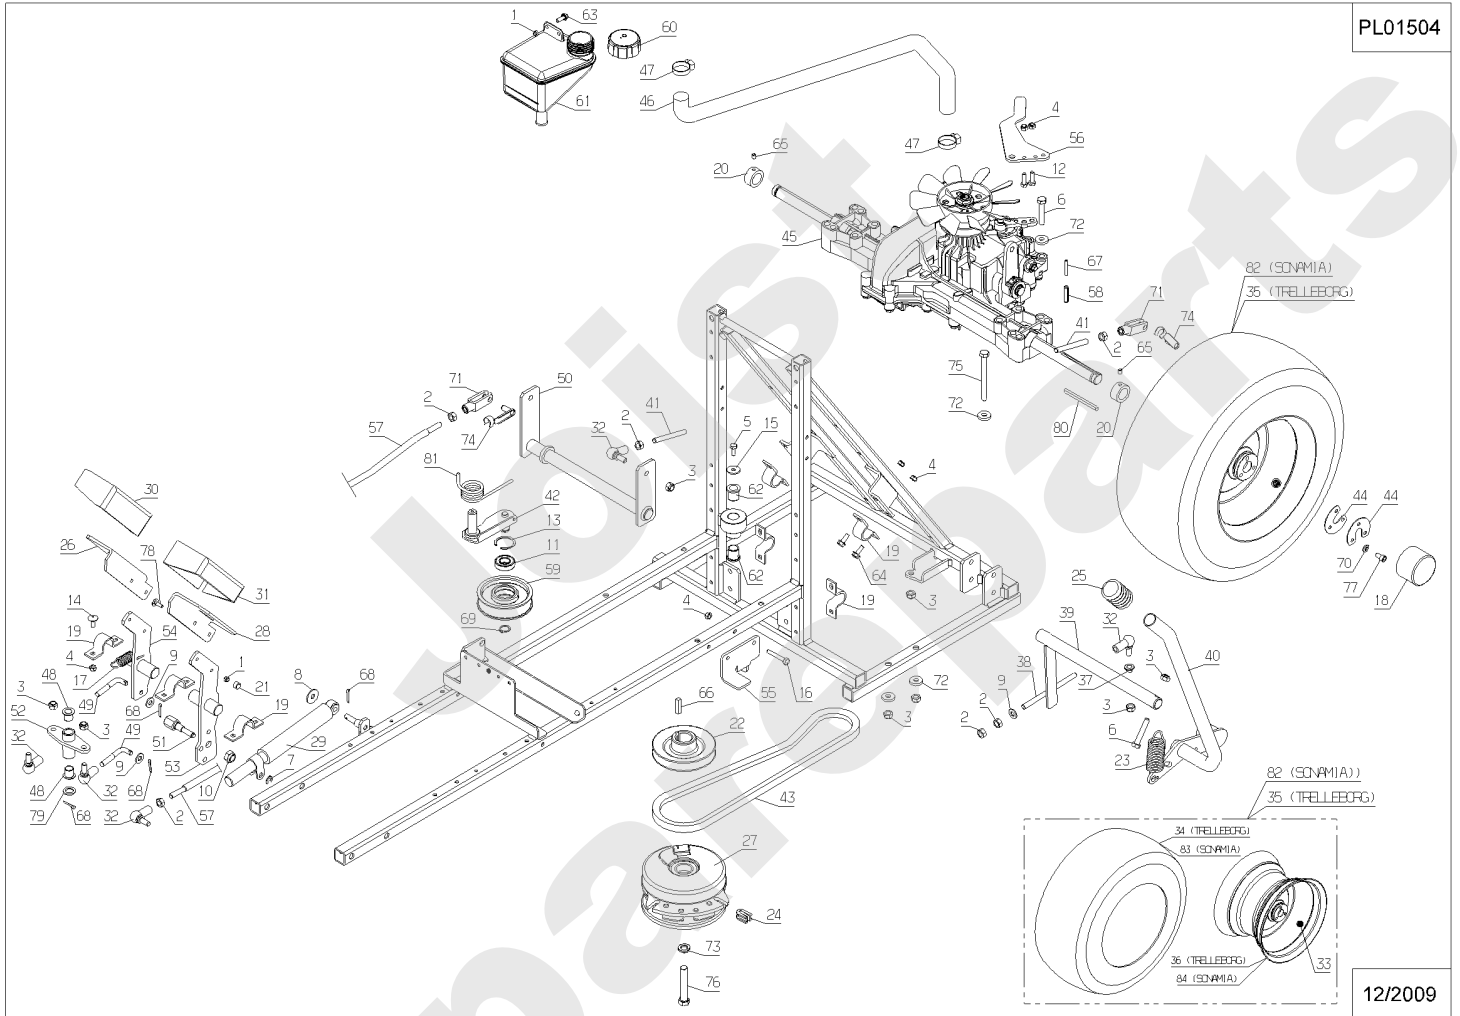

PL01500

06/2011

Meilenstein	Teil-Code	Bezeichnung	Menge
1	1607	-> 37561	1
2	2009	SCHRAUBE M5 X 16	1
3	6178	CLIPSMUTTER	1
4	71111	BLECHSCHRAUBE B4 8X	1
5	71048	SCHRAUBE PT KA40X10	1
6	9017	MUTTER HM10 DI	1
7	21036	BEILAGSCHEIBE 10.5	1
8	21436	CLIPSMUTTER	1
9	28052	QUERTRÄGER BENZINTA	1
10	28056	ROHRSTOPFEN 60	1
11	39230	1/4 UMDREH.SCHRAUBE	1
12	39231	1/4 VMD.KIT LG18	1
13	28239	AUFZIEHKLEMME	1
14	5334	-> 37997	1
15	29783	GUMMI-ANSCHLAG	1
16	36716	FUSSBODEN	1
17	36717	SCHALTTAFFEL	1
18	36719	KONSOLE	1
19	36721	RAHMEN DIA.60 GRÜN	1
20	36722	KONSOLE VERKL.WEISS	1
21	36723	HINTERE ABDECK.WEIS	1
22	36724	VORD.ABDECK.WEISS	1
23	36726	RECHTE VERKL.WEISS	1
24	36727	LINKE VERKL. WEISS	1
25	36842	LENKSÄULEROHR KPL G	1
26	36714	LENKUNG VERKL.SCHW.	1
27	37339	HALTERUNG	1
28	37499	AUFNAHME 1/4 UMDREH	1
29	37500	1/4 UMDREH SCHEIBE	1
30	37501	1/4 UMDREH.VERRIEGE	1
31	37536	AUSPUFF SCHUTZ	1
32	37715	RAHMEN	1
33	37796	BÜCHSE LG 29.7	1

PL01504

12/2009

Meilenstein	Teil-Code	Bezeichnung	Menge
1	1607	-> 37561	1
2	2020	MUTTER HM8 DIN 934-	1
3	2021	-> 71205	1
4	5232	-> 71201	1
5	5334	-> 37997	1
6	5340	HEXAGON SCREW DIN 9	1
7	5602	RING TRUARC	1
8	7035	BEILAGSCHEIBE B8,4	1
9	7335	SCHEIBE A 8,4	1
10	9017	MUTTER HM10 DI	1
11	9022	KUGELLAGER 6002 2RS	1
12	20507	SECHSKANT.HM 6X20	1
13	21256	SEEGERING 32X1,2	1
14	21608	SCHRAUBE M6X16	1
15	22029	BEILAGSCHEIBE B 6,5	1
16	22456	SCHRAUBE 6X40	1
17	24717	BREMSFEDER	1
18	25176	SCHUTZKAPPE	1
19	25711	FUEHRUNGLAGER	1
20	25728	ANSCHLAGSCHEIBE	1
21	25900	SCHUTZKAPPE HM5	1
22	28011	ANTRIEBSSCHEIBE	1
23	28076	SPANNFEDER	1
24	28078	KUPPLUNGSANSCHL.FÜH	1
25	28100	BREMSEHEBELGRIFF	1
26	28131	VORWÄRTSPEDAL	1
27	28135	ELEKTROMAGNETKUPPL.	1
28	28139	RÜCKWERTSPEDAL	1
29	28143	STOSSDÄMPFER	1
30	28167	VORWÄRTSPEDALVERKL.	1
31	28188	VERKLEIDUNG(R.PED.)	1
32	28234	KUGELGELENK M8	1
33	28353	LUFTSCHLAUCH HINTEN	1