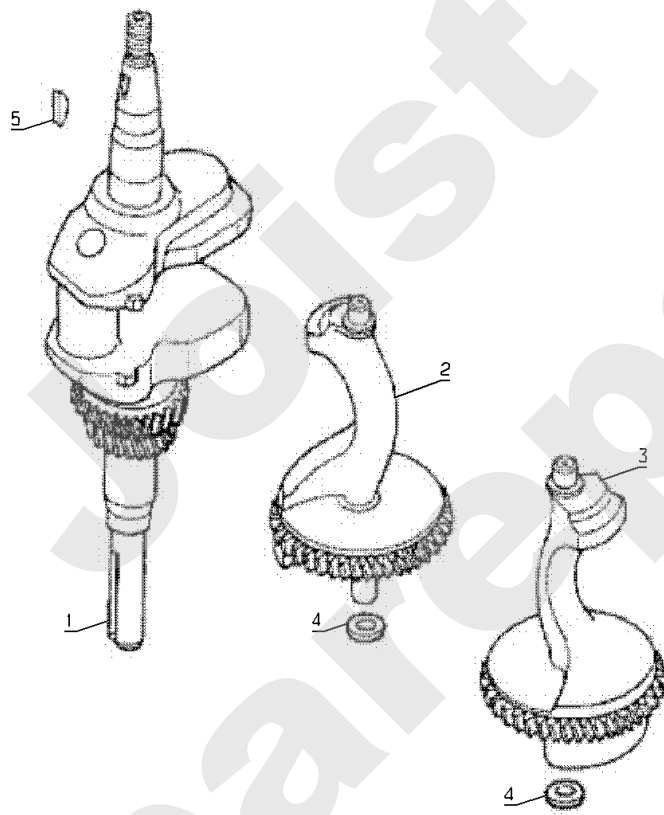

Joist
Spareparts

HONDA GXV390

PL01753

05/2011

Meilenstein	Teil-Code	Bezeichnung	Menge
1	18817	STEUERPLATTE	1
2	18818	HALTERUNG	1
3	18819	REGLER ARM	1
4	18820	GESTÄNGE	1
5	18821	CHOKE GESTÄNGE	1
6	18822	GESTÄNGE	1
7	18823	REGLER FEDER	1
8	18635	FEDER	1
9	18825	FEDER	1
10	18644	KLEMME	1
11	18827	FEDER	1
12	18828	FEDER	1
14	18829	CHOKE HEBEL	1
15	18505	SCHRAUBE 6X12	1
16	18649	HEBEL SCHRAUBE	1
17	18831	SCHRAUBE 6MM	1
18	18832	SCHRAUBE 5X35	1
19	18833	SCHRAUBE 5X16	1
20	18834	SCHRAUBE 5X22	1
21	18652	MUTTER 6MM	1
22	18527	SCHEIBE 6MM	1

HONDA GXV390

PL01754

05/2011

Meilenstein	Teil-Code	Bezeichnung	Menge
2	18669	DICHTUNG	1
4	18671	SCHLAUCH	1
5	18672	DECKEL	1
6	18673	VENTIL	1
7	18674	DICHTUNG	1
10	18677	DECKEL	1
11	18678	O-RING	1
12	18679	PUMPENWELLE	1
13	18680	PUMPENKAMMER	1
14	18608	DECKEL	1
15	18681	DECKEL	1
16	18682	DICHTUNG	1
17	18683	STOPPER ÖL	1
18	18684	ÖL DECKEL	1
21	18685	HALTERUNG	1
22	18686	GITTERFILTER	1
23	18687	ÖLMESSTAB	1
24	18688	DICHTUNG	1

Joist
Spareparts

HONDA GXV390

PL01755

05/2011

Meilenstein	Teil-Code	Bezeichnung	Menge
1	18713	KURBELWELLE	1
2	18714	AUSGLEICHSGWICHT A	1
3	18715	AUSGLEICHGEWICHT	1
4	18716	SCHEIBE 15MM	1
5	18792	KEIL 25X18	1