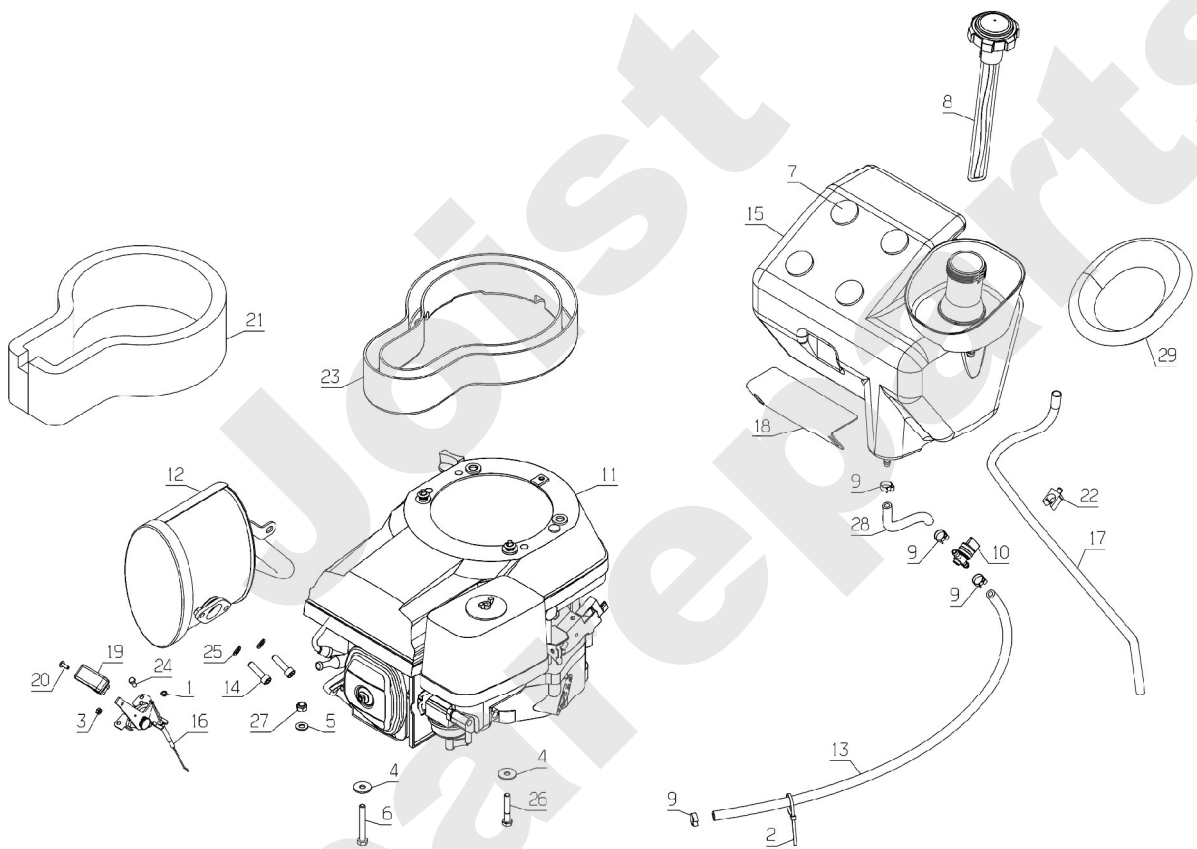

PL01535

11/2011

Meilenstein	Teil-Code	Bezeichnung	Menge
1	1607	-> 37561	1
2	5202	RILSAN KLAMER	1
3	5488	MUTTER HM 4.8	1
4	7035	BEILAGSCHEIBE B8,4	1
5	7335	SCHEIBE A 8,4	1
6	20513	SECHSKANTSCHRAUBE H	1
7	25879	FILZSCHEIBE	1
8	28055	TANKUHR	1
9	28323	RING	1
10	28324	BENZINHAHN	1
11	28467	HONDA GXV390 MOTOR	1
12	28639	AUSPUFF (HONDA)	1
13	30281	BENZINSCHLAUCH 1400	1
14	35433	SCHRAUBE M8-30,8.8	1
15	37809	KRAFTSTOFF TANK	1
16	37822	DROSSELGESTÄNGE	1
17	38000	SCHLAUCH	1
18	38074	TANK HALTERUNG	1
19	38127	GAS HEBEL	1
20	38130	SCHRAUBE M4X12,4.6	1
21	38272	LUFTKANAL	1
22	38273	CLIP DIAM 12	1
23	38412	LUFTKANAL BEFEST.	1
24	71284	SCHRAUBE M5X12	1
25	71343	FEDERSCHEIBE A8	1
26	71426	SCHRAUB.H5/16"UNF45	1
27	2021	-> 71205	1
28	39194	BENZIN SCHLAUCH	1
29	39273	TANK SCHAUM	1