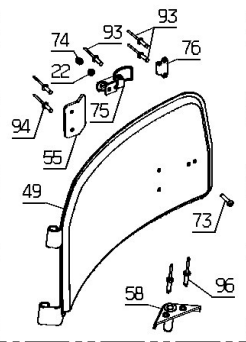

PL01503

155082 → 161214

(Kawasaki - Honda GX530) 77
(B & S - Honda GX390) 101