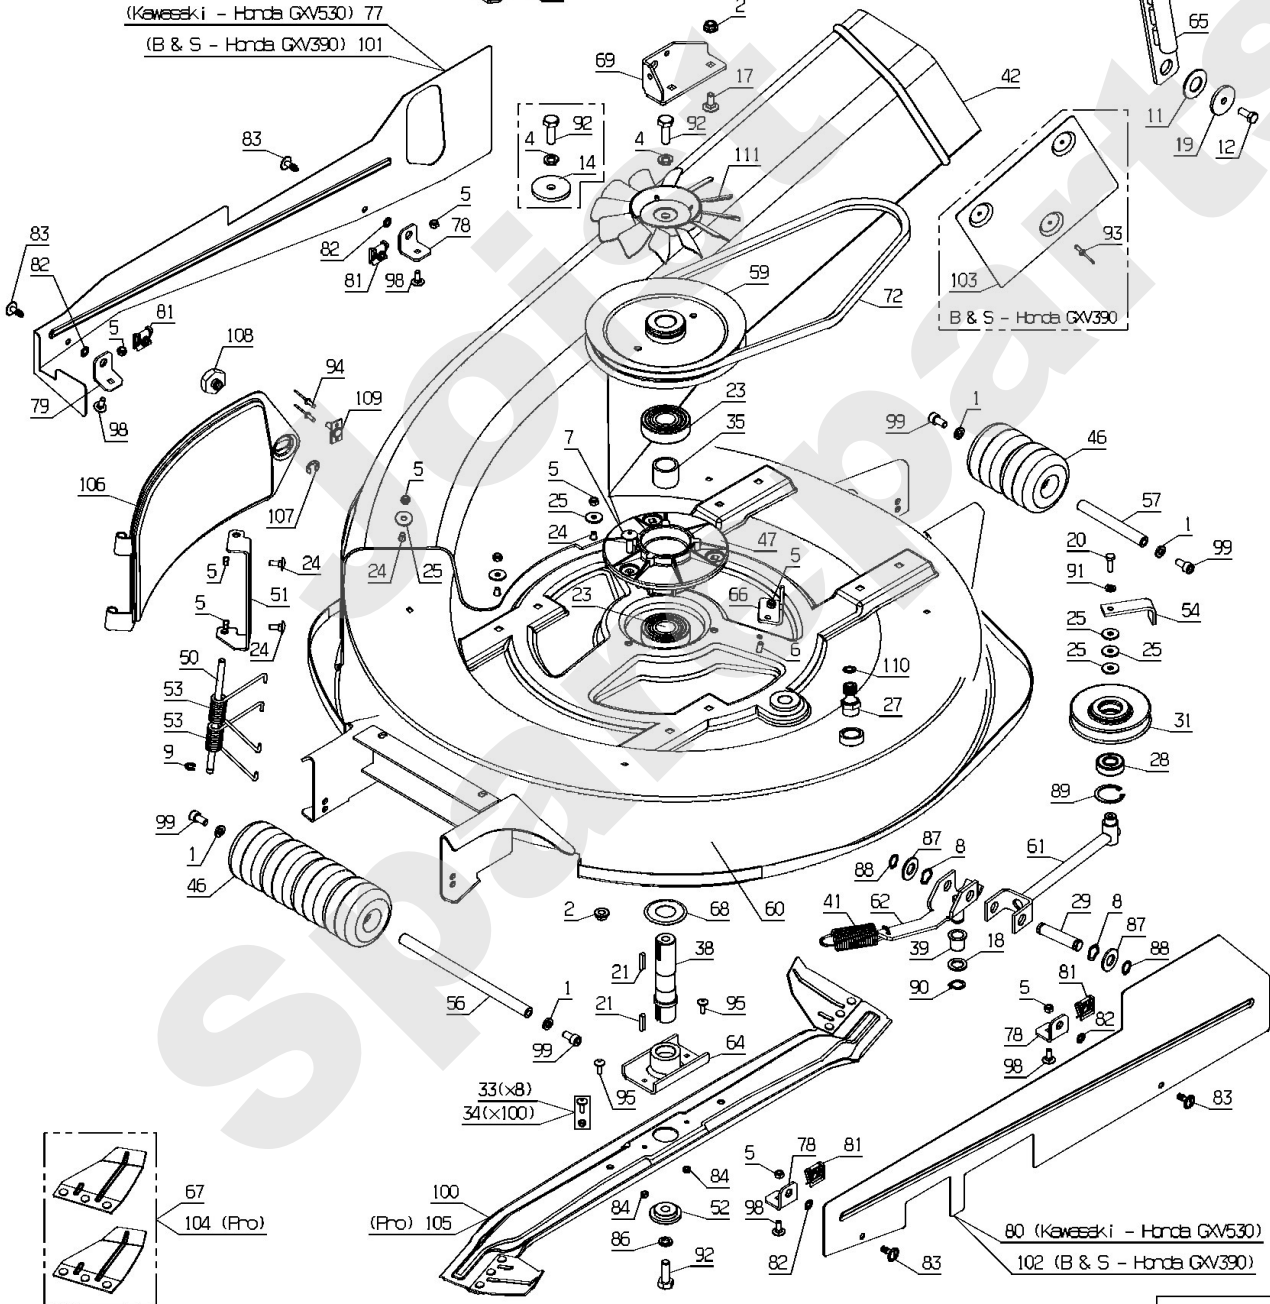

Joist
Spareparts

PL01503

155082 → 161214

(Kawasaki - Honda GX530) 77
(B & S - Honda GX390) 101

B & S - Honda GX390

80 (Kawasaki - Honda GX530)
102 (B & S - Honda GX390)

Meilenstein	Teil-Code	Bezeichnung	Menge
1	2017	-> 71343	1
2	27507	-> 71205	1
3	2235	SCHEIBE A 6.4	1
4	2244	-> 71052	1
5	5232	-> 71201	1
6	5334	-> 37997	1
7	5347	SCHRAUBE M8X25	1
8	5411	SCHEIBE	1
9	5602	RING TRUARC	1
11	7330	RING	1
12	7334	-> 71413	1
14	7341	SCHEIBE 10,3X49X5	1
15	9017	MUTTER HM10 DI	1
16	9061	SCHRAUBE 8X30	1
17	9071	SCHRAUBE M8X20	1
18	9166	SCHEIBE 15X24X2	1
19	20021	SCHEIBE 8,5X40X4	1
20	20507	SECHSKANT.HM 6X20	1
21	20602	KEIL 5X5X25	1
22	21525	STOPMUTTER HM4	1
23	21553	KUGELLAGER 6305-2RS	1
24	21608	SCHRAUBE M6X16	1
25	22029	BEILAGSCHEIBE B 6,5	1
26	22456	SCHRAUBE 6X40	1
27	39084	SCHLAUCH KOPPER1/2"	1
28	25112	KUGELLAGER 6202	1
29	25126	SPANNARM BOLZEN	1
30	25425	AUSGLEICHSFEDER	1
31	25509	SPANNSCHEIBE P 90	1
32	25711	FUEHRUNGLAGER	1
33	26157	ABSCHERSCHRAUBE 8ST	1
34	26357	100 ABSCHERSCHRAUBE	1
35	28020	WELLENLAGERHÜLZE	1

Meilenstein	Teil-Code	Bezeichnung	Menge
36	28040	ANSCHLAG HÖHENVERST	1
37	28047	KUGELGELENK M10	1
38	28062	MESSERWELLE	1
39	28070	BÜCHSE 15/17/20	1
40	28075	FEDERSTECKER &KETTE	1
41	28076	SPANNFEDER	1
42	39469	AUSWURF KANAL	1
43	28113	ZWISCHENBOLZEN	1
44	28118	GRIFF	1
45	28119	STEUERGESTÄNGE	1
46	28123	ROLLE	1
47	28171	WELLENLAGER	1
48	28208	ACHSE	1
49	28230	SCHAUKLAPPE	1
50	28231	ACHSE	1
51	28233	BLECHSCHARNIER	1
52	28238	MESSERSCHEIBE	1
53	28245	SCHAUKLAPPEFEDER	1
54	28284	RIEMEN FUEHRER	1
55	28288	SCHAUKLAPPEGRIFF	1
56	28315	ACHSE VORDERROLLE	1
57	28316	ACHSE HINTERROLLE	1
58	28386	DEFLEKTOR FÜHRUNG	1
59	28391	SCHEIBE D.190/D.206	1
60	28405	HAUBE NACKT	1
61	28410	-> 50870	1
62	28411	SPANNERGABEL	1
63	28419	VORD.SCHWINGGABEL	1
64	28420	MESSERFLANSCH	1
65	28429	HÖHENVERST.HEBEL	1
66	28448	ANSCHLAG	1
67	28489	MESSERFLÜGEL KIT	1
68	28530	SCHUTZSCHEIBE	1