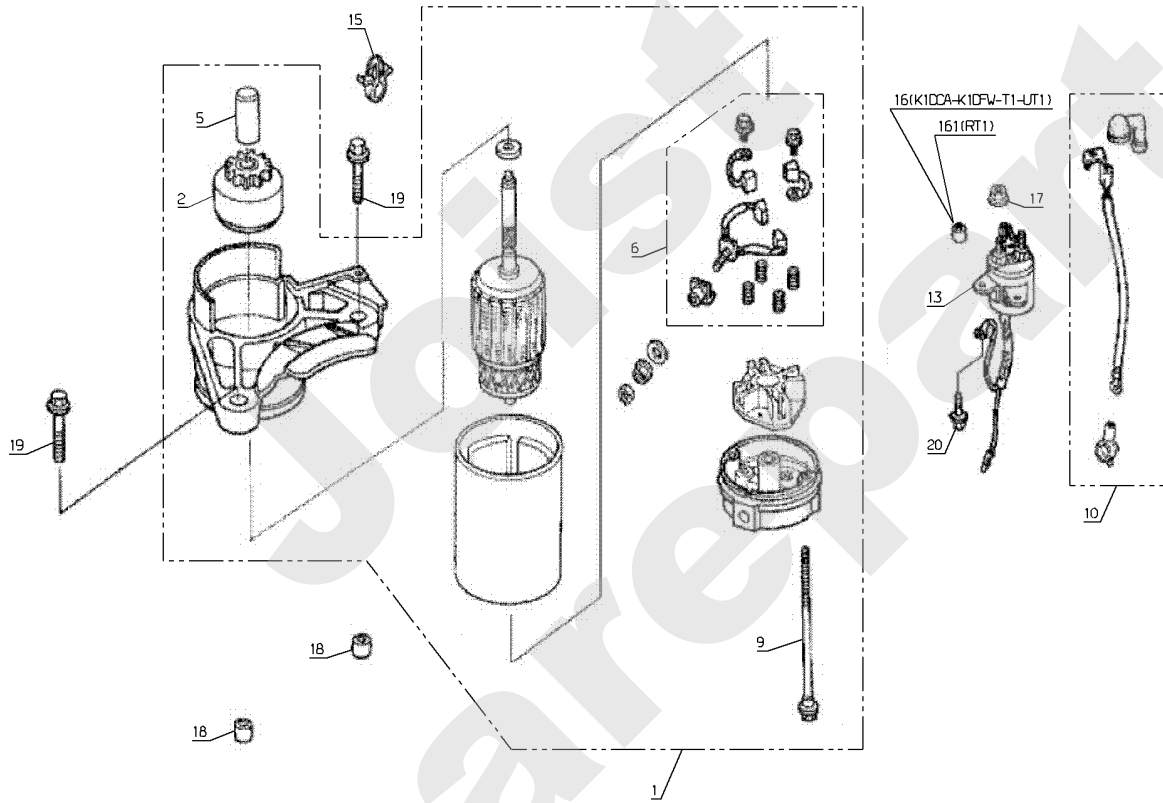

HONDA GXV390

PL01751

05/2011

Meilenstein	Teil-Code	Bezeichnung	Menge
1	18800	ZÜNDSPULE	1
3	18799	ZÜNDKERZENSTECKER	1
11	18802	MASSE KABEL	1
15	18801	SCHRAUBE 8X32	1
16	18803	SHELLE	1
31	18847	STÖRSCHUTZ	1
101	18800	ZÜNDSPULE	1
102	18830	SPÜLE	1

Joist
Spareparts

HONDA GXV390

PL01752

05/2011

Meilenstein	Teil-Code	Bezeichnung	Menge
1	18804	ANLASSER	1
2	18805	ZAHNRAD	1
5	18806	BÜCHSE	1
6	18807	KOHLLEN SET	1
9	18808	SCHRAUBE	1
10	18809	KABELBAUM KPLT	1
13	18812	ANLASSER RELAY	1
15	18813	SHELLE	1
16	18814	HÜLZE	1
17	18558	MUTTER	1
18	18815	HÜLZE	1
19	18816	SCHRAUBE 8X35	1
20	18522	SCHRAUBE 6X25	1
161	18969	BÜCHSE	1