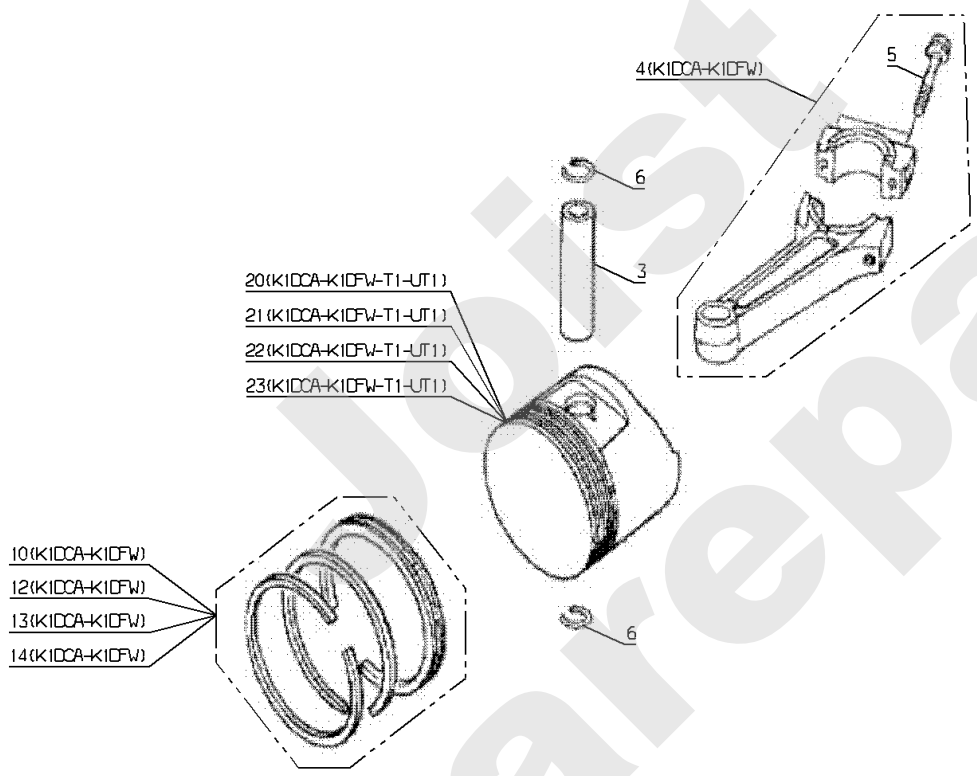

HONDA GXV390

PL01756

05/2011

Meilenstein	Teil-Code	Bezeichnung	Menge
3	18725	KOLBEN BOLZEN	1
4	18726	PLEUEL	1
5	18728	PLEUEL SCHRAUBE	1
6	18729	SEEGERING	1
10	18717	KOLBENRINGSATZ STD	1
12	18718	KOLBENRINGSATZ 0,25	1
13	18719	KOLBENRINGSATZ 0,50	1
14	18720	KOLBENRINGSATZ 0,75	1
20	18721	KOLBEN STD	1
21	18722	KOLBEN 0,25	1
22	18723	KOLBEN 0,50	1
23	18724	KOLBEN 0,75	1

Joist
Spareparts