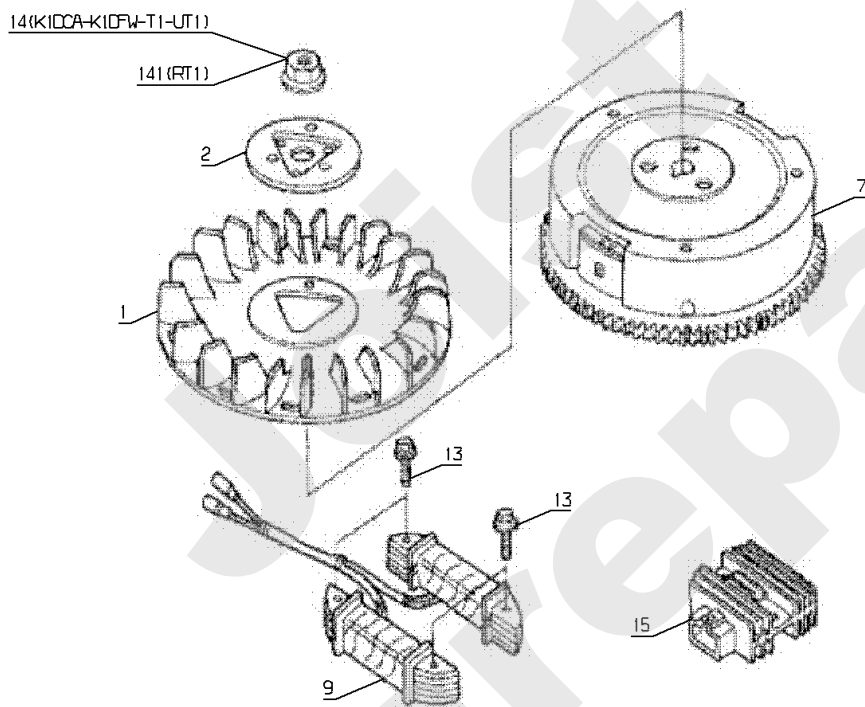

HONDA GXV390

PL01749

05/2011

Meilenstein	Teil-Code	Bezeichnung	Menge
1	18789	LÜFTER	1
2	18790	HÜLZE	1
7	18793	SCHWUNGRAD	1
9	18795	LICHTMASCHINE	1
13	18794	SCHRAUBE 6X32	1
14	18791	MUTTER	1
15	18796	REGLER	1
141	18965	MUTTER	1

Joist
Spareparts