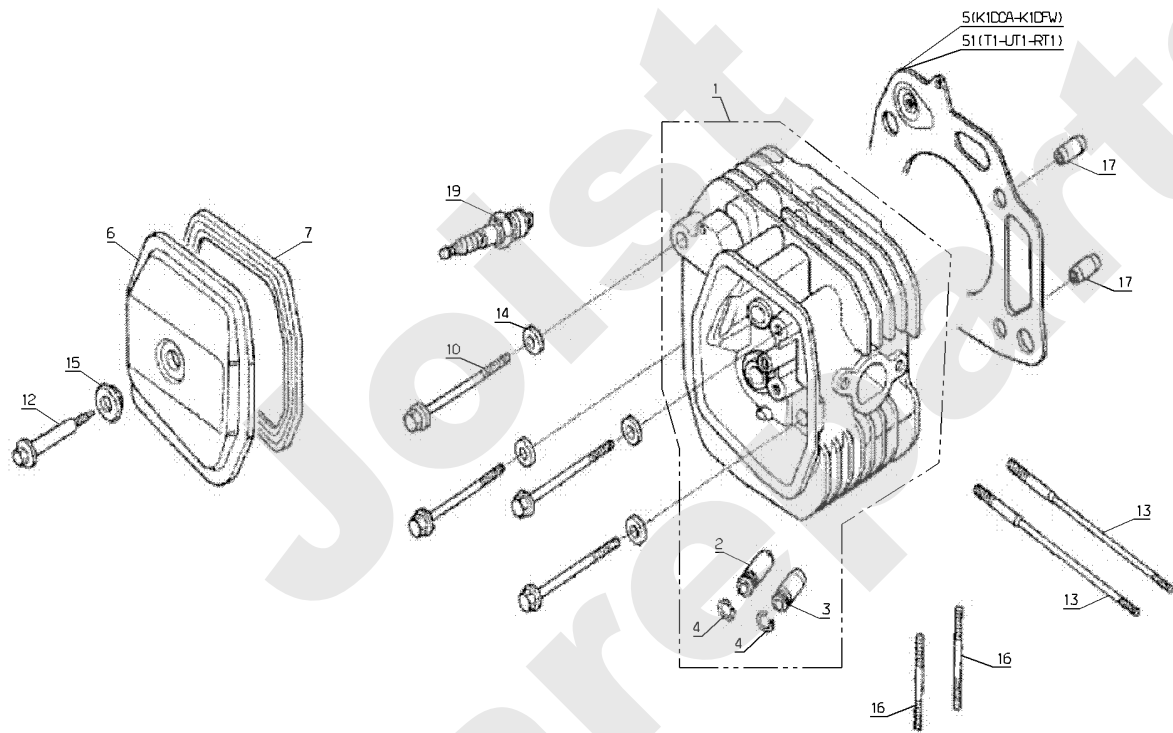

HONDA GXV390

PL01750

05/2011

Meilenstein	Teil-Code	Bezeichnung	Menge
1	18653	ZYLINDER KOPF	1
2	18654	VENTILFÜHRG.EINLASS	1
3	18655	VENTILFÜHRG AUSLASS	1
4	18656	RING	1
5	18657	ZYLINDERKOPF DICHTG	1
6	18659	VENTIL DECKEL	1
7	18660	VENTILDECKEL DICHTG	1
10	18662	SCHRAUBE	1
12	18663	SCHRAUBE	1
13	18664	GEWINDESTIFT8X138,5	1
14	18967	SCHEIBE	1
15	18665	DICHTUNG	1
16	18666	GEWINDESTIFT 8X32	1
17	18667	ZENTRIERHÜLZE	1
19	3861	ZÜNDKERZE D.14X19 R	1
51	18509	ZYL.KOPFDICHTUNG	1