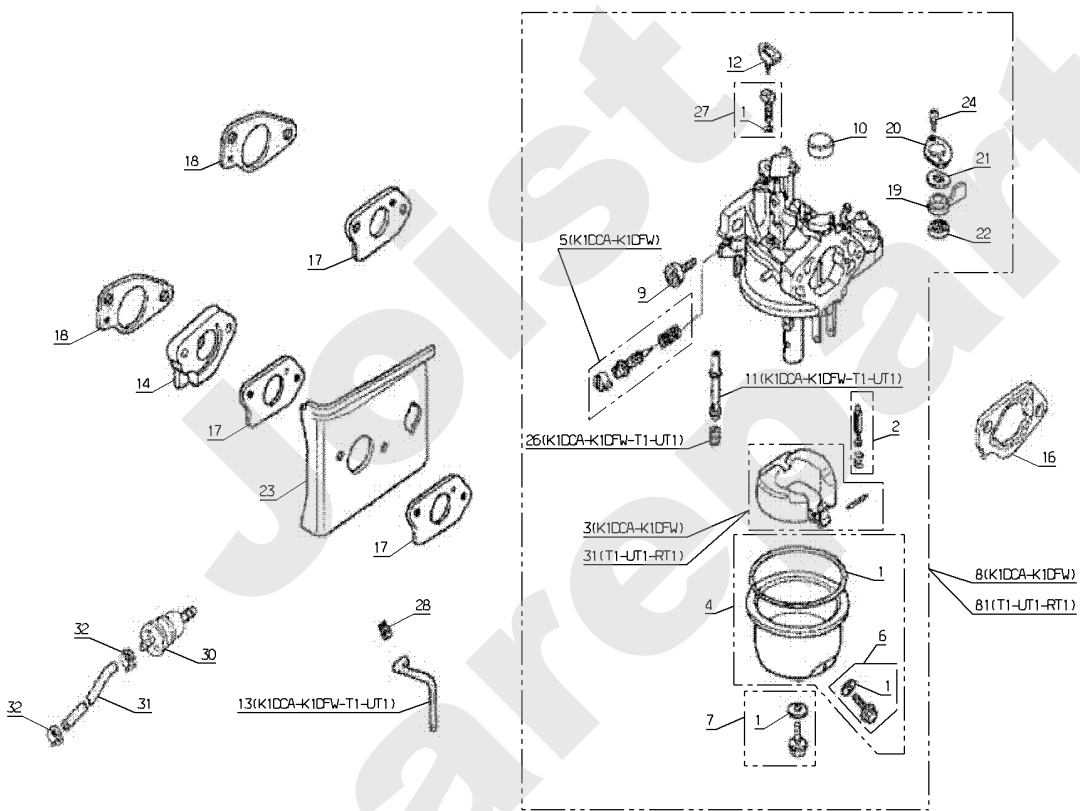

HONDA GXV390

PL01747

05/2011

Meilenstein	Teil-Code	Bezeichnung	Menge
1	18754	DICHTUNG SATZ	1
2	18755	SCHWIMMER NADEL	1
3	18756	SCHWIMMER	1
4	18757	SCHWIMMERKAPPE KPLT	1
5	18758	STELLSCHRAUBEN SET	1
6	18759	DICHTUNG + SCHRAUBE	1
7	18580	SCHRAUBE MIT DICHT.	1
8	18761	VERGASER	1
31	18609	SCHWIMMER	1
81	18634	VERGASER	1

Joist
Spareparts