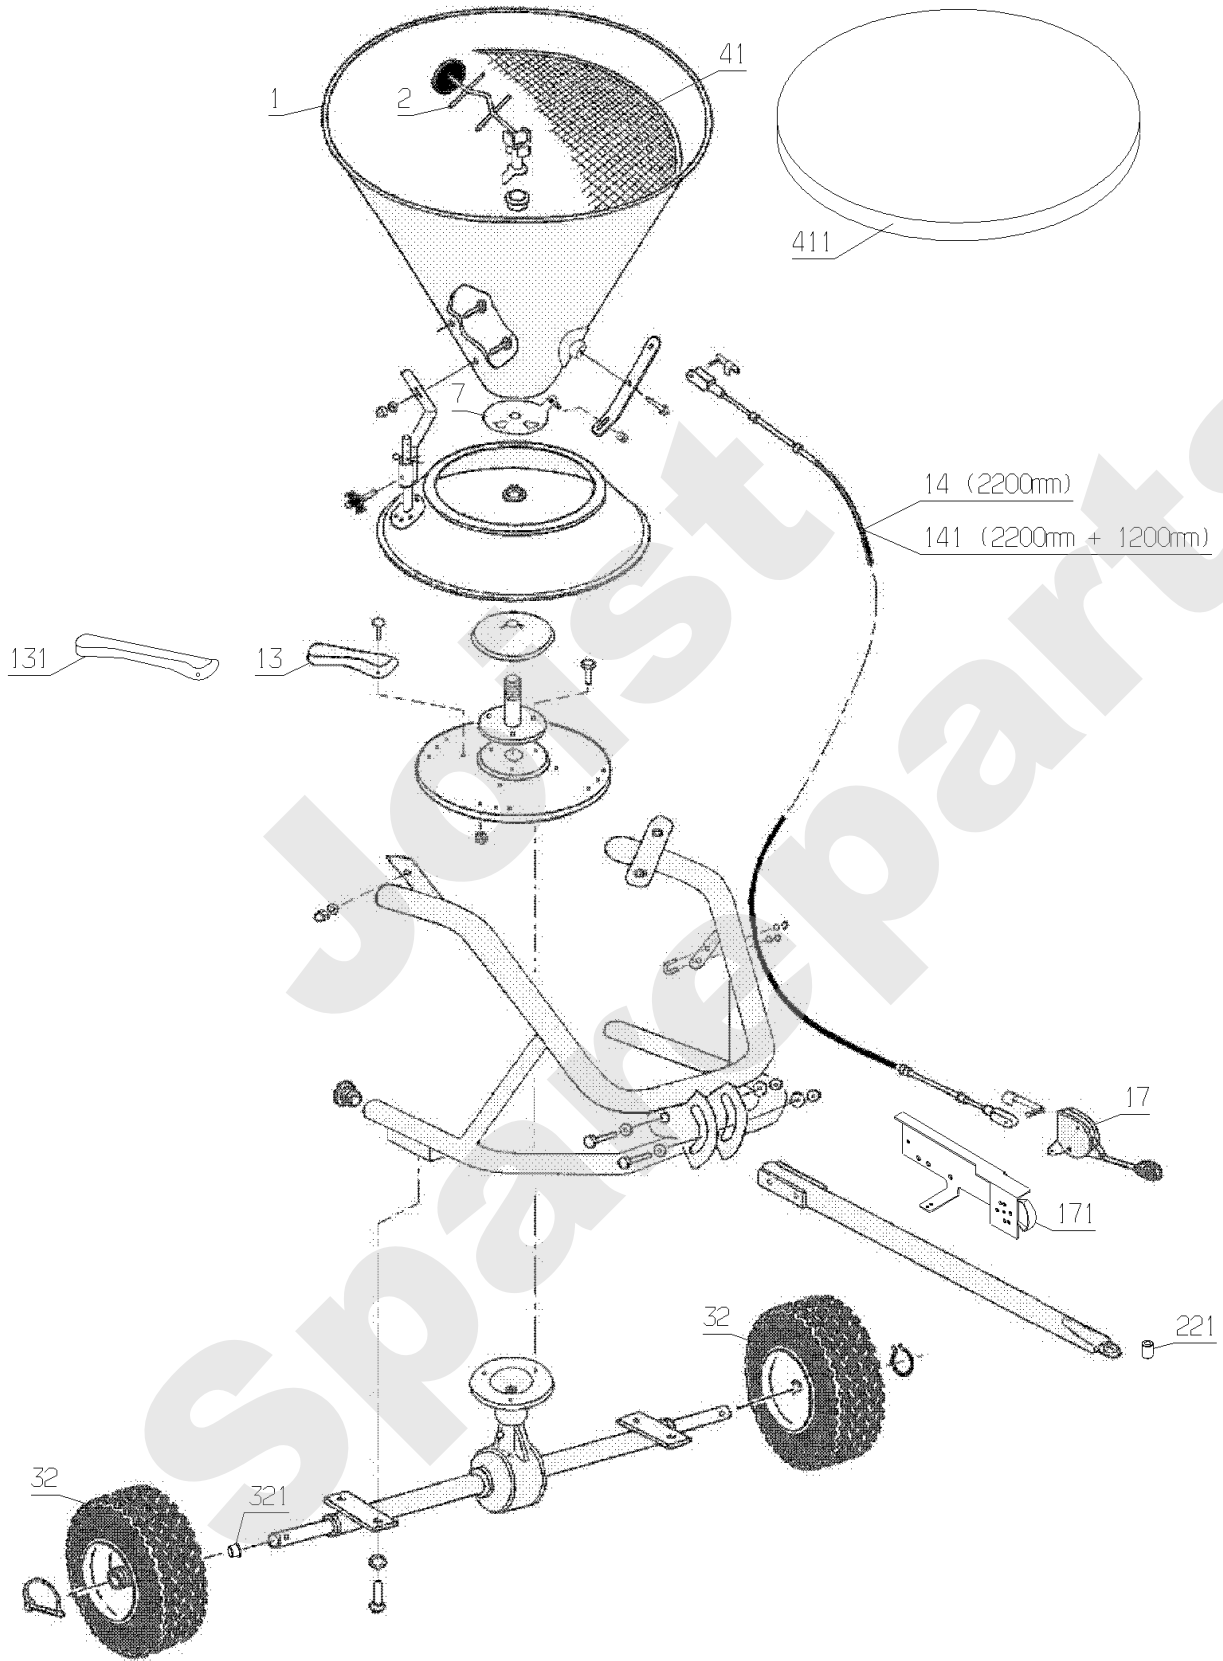

MET

PL01473

02/2009

Meilenstein	Teil-Code	Bezeichnung	Menge
1	36987	VERZINKTER TRICHTER	1
2	36988	GELENK RÜHRER	1
7	36994	DOSIERER 2 LÖCHER	1
13	36990	KÜRZ.STREU.FLÜGEL	1
14	36996	KABEL LG 2200 MM	1
17	37000	KPL. STEUERUNG MET	1
32	36989	HINTERRAD MET	1
41	36993	GITTER MET	1
131	36991	LANGE STREU FLÜGEL	1
141	36997	KABEL VERLÄNG.1200	1
171	36995	STEUERHALTERUNG	1
221	36999	BÜCHSE	1
321	25416	BUCHSE 26/20X20 PA6	1
411	36992	REGEN SCHÜTZ DECKE	1