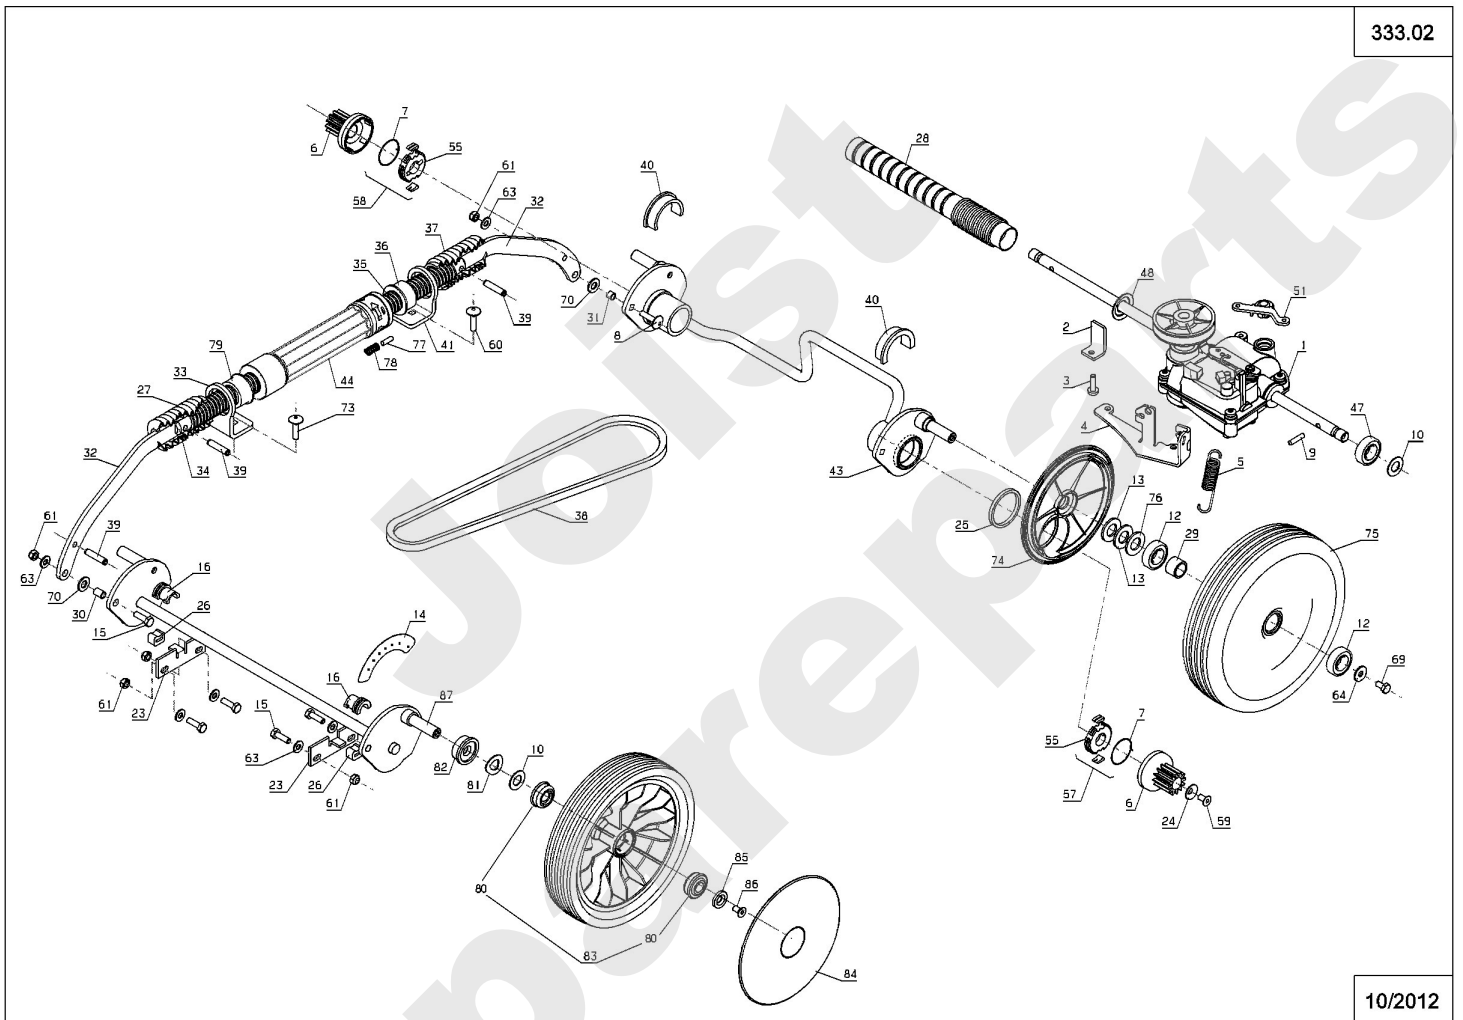

Joist
Spareparts

ME53C

332.02

10/2012

Meilenstein	Teil-Code	Bezeichnung	Menge
1	1540	SEEGERING	1
2	2235	SCHEIBE A 6.4	1
3	5232	-> 71201	1
4	7036	-> 24610	1
5	20520	SCHRAUBE M8 X 45	1
6	21436	CLIPSMUTTER	1
7	22029	BEILAGSCHEIBE B 6,5	1
8	41211	VERSTÄRKUNG	1
9	41422	FEDER	1
10	41507	KABELTRÄGER ANSCH.	1
11	41512	ANTRIEBSRITZEL	1
12	41513	ANTRIEBSVERZAHNTES.	1
13	41515	ANTRIEBSBÜGEL	1
14	41516	BÜGEL	1
15	41517	HÜLSE	1
16	41520	FEDER	1
17	41533	FEDER	1
18	41540	LINKES GELENK	1
19	41541	RECHTES GELENK	1
20	41544	RECHTE HÜLSE	1
21	41529	RECHTE HALTERUNG	1
22	41600	VORD.BÜGEL VERKLEID	1
23	41601	WEISSE VERKLEIDUNG	1
24	41602	LINKE ABDECKUNG W.	1
25	41603	RECHTE ABDECKUNG W.	1
26	41795	LINKE HALTERUNG	1
27	41807	OBER.LENKSTANGETEIL	1
28	41808	HACKEN	1
29	41809	ANTRIEB	1
30	42723	MOTORBREMSEKABEL	1
31	42767	KUPPL.KABEL+ANSCHL.	1
33	43062	VARIO HEBEL	1
34	43063	GASHEBELSFÜHRUNG	1

Meilenstein	Teil-Code	Bezeichnung	Menge
35	43065	FEDER	1
36	43066	VARIO HEBELSFÜHRUNG	1
37	43089	VERKLEIDUNG	1
38	43099	HÜLSE	1
39	43105	KABELANSCHLAG	1
40	43109	GANGHEBELKABEL	1
41	71023	SCHRAUBE 6X50	1
42	71073	-> 5232	1
43	71096	BEILAGSCHEIBE B6,4	1
44	71116	-> 5399	1
45	71279	SCHRAUB B4.2-13 4.6	1
46	71301	SCHRAUBE CHC M6X30	1
47	71302	SCHRAUBE H M6X55	1
48	71303	-> 5399	1
49	71305	SCHEIBE 5.5	1
50	71308	STOPMUTTER M5	1
51	71424	SEEGERING 9X1	1
60	43090	SPANNARM ANSCHLAG	1