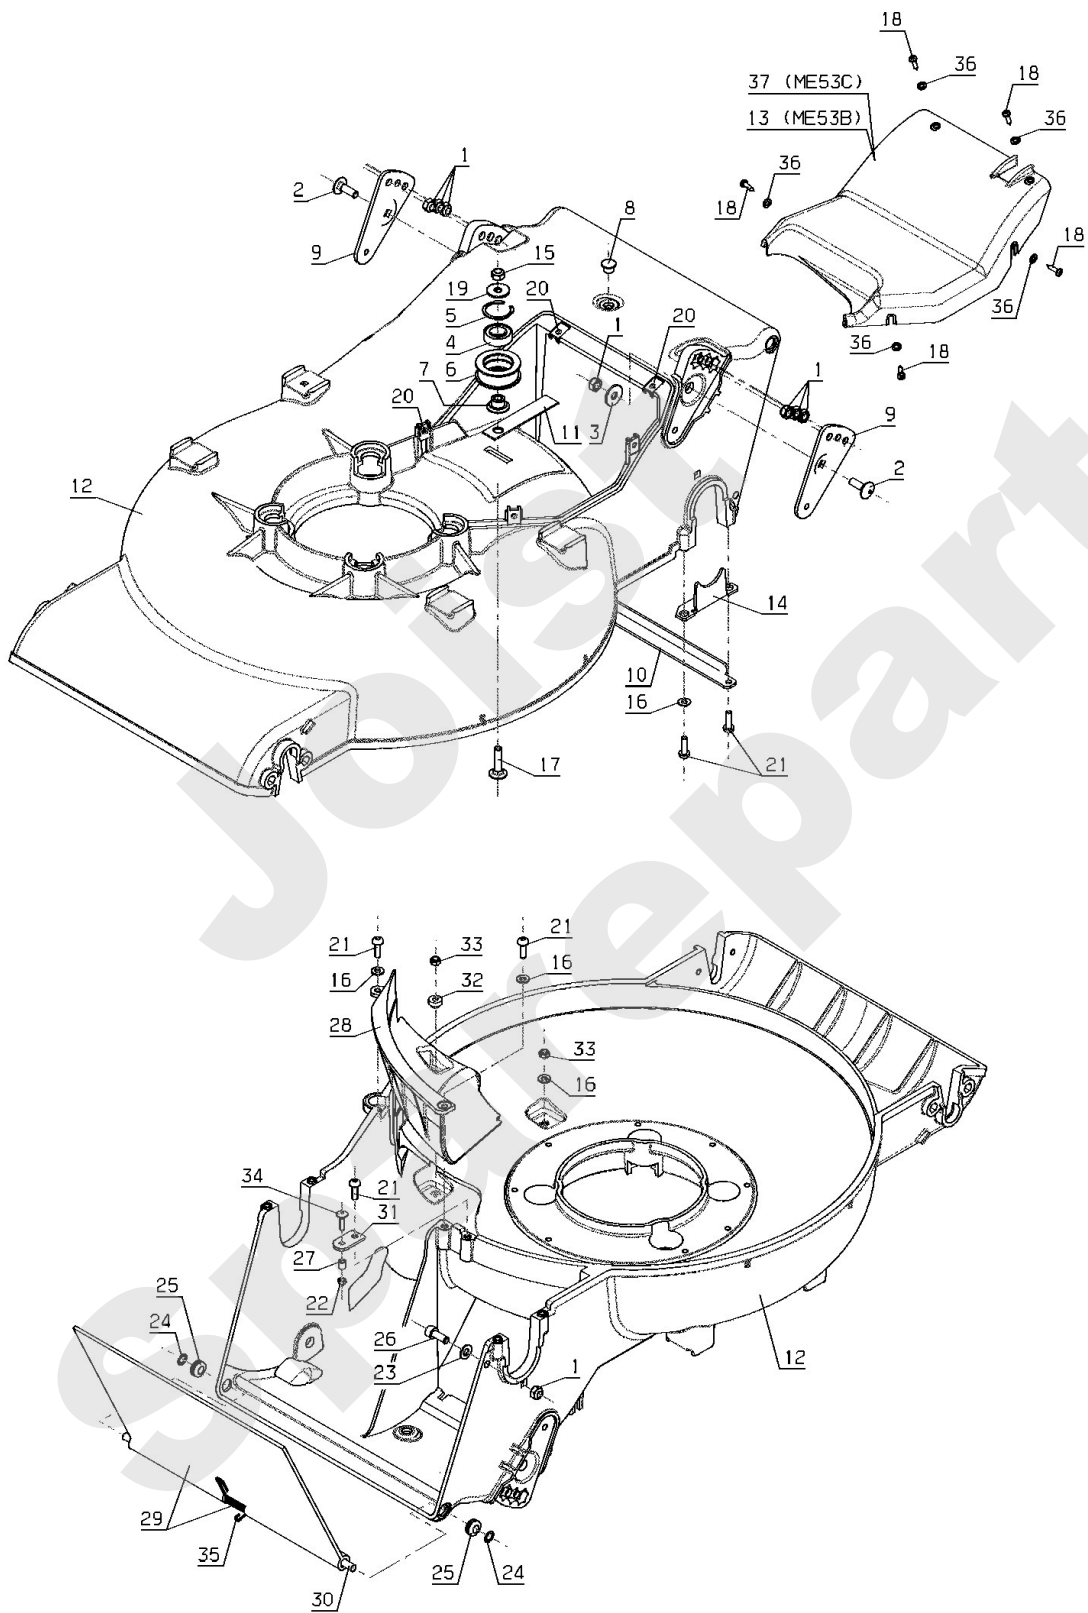

330.01

08/2012

Meilenstein	Teil-Code	Bezeichnung	Menge
1	2021	-> 71205	1
2	5347	SCHRAUBE M8X25	1
3	7035	BEILAGSCHEIBE B8,4	1
4	9022	KUGELLAGER 6002 2RS	1
5	21256	SEEGERING 32X1,2	1
6	23632	SCHEIBE VARIATOR	1
7	24836	BÜCHSE	1
8	42708	STOPFEN GPN 350	1
9	42712	ZWISCHEN FLANSCH	1
10	42733	SCHABER	1
11	42735	SEILFÜHRUNG	1
12	42983	MÄHWERK	1
13	42985	OBERE ABDECKUNG W.	1
14	43021	BEFESTIGUNGSFLANSCH	1
15	71074	STOPMUTTER HM8	1
16	71075	SCHEIBE	1
17	71118	SCHRAUBE M8X35	1
18	5489	SCHRAUB.CBH ST4.219	1
19	71274	SCHEIBE B8.4	1
20	71341	CLIPSMUTTER	1
21	71417	EJOT SCHRAUBE	1
22	1607	-> 37561	1
23	7335	SCHEIBE A 8,4	1
24	7377	BOLZENCLIP	1
25	7915	ÖSE	1
26	22011	SCHRAUBE M 8X20	1
27	23029	GELENKBÜCHSE	1
28	42701	EINSATZ	1
29	42919	GUMMILAPPEN + FEDER	1
30	42732	GUMMILAPPENACHSE	1
31	42741	HALTERUNG	1
32	43054	SCHEIBE	1
33	71073	-> 5232	1

Meilenstein	Teil-Code	Bezeichnung	Menge
34	71183	SCHRAUBE M5X20	1
35	42740	FEDER	1
36	20564	SCHEIBE 5,5	1
37	50032	ANTRIEBSVERKLEIDUNG	1

Joist
Spareparts

Meilenstein	Teil-Code	Bezeichnung	Menge
1	2021	-> 71205	1
2	2244	-> 71052	1
3	5203	SPANNFEDER	1
4	7334	-> 71413	1
5	7341	SCHEIBE 10,3X49X5	1
6	20513	SECHSKANTSCHRAUBE H	1
7	22010	SCHRAUBE 3/8-24	1
8	24006	SCHERSCHEIBE	1
9	42758	MOT.BEFES.SCHEIBE	1
10	42759	BEF.ABGESCH.SCHEIBE	1
11	42601	MOT B/S INTEK EDGE6	1
12	42696	SCHUTZ	1
13	MZ53E	MESSER FÜR BIO CUT	1
14	42717	MESSERFLANSCH	1
16	71127	KEIL	1
17	71199	SECHSKANTSCH.HM8X90	1
18	2017	-> 71343	1
19	20597	KABELABSTABDSTÜCK	1
20	23033	FUHRUNGSRING	1
21	24615	SCHRAUBGRIFF	1
22	41416	ANLASSER HALTERUNG	1
23	42903	SCHRAUBGRIFF KPLT	1
24	42986	LENKSTANGENTEIL	1
25	43085	VERSTELLBARER ANSC.	1
26	43105	KABELANSCHLAG	1
27	71082	EJOT SCH.PT KA40X12	1
28	71073	-> 5232	1
29	71074	STOPMUTTER HM8	1
30	71096	BEILAGSCHEIBE B6,4	1
31	71279	SCHRAUB B4.2-13 4.6	1
32	71330	SCHRAUBE TH M6X25	1
33	71377	SCHRAUBE H M8X45	1
34	43117	FLANSCH	1