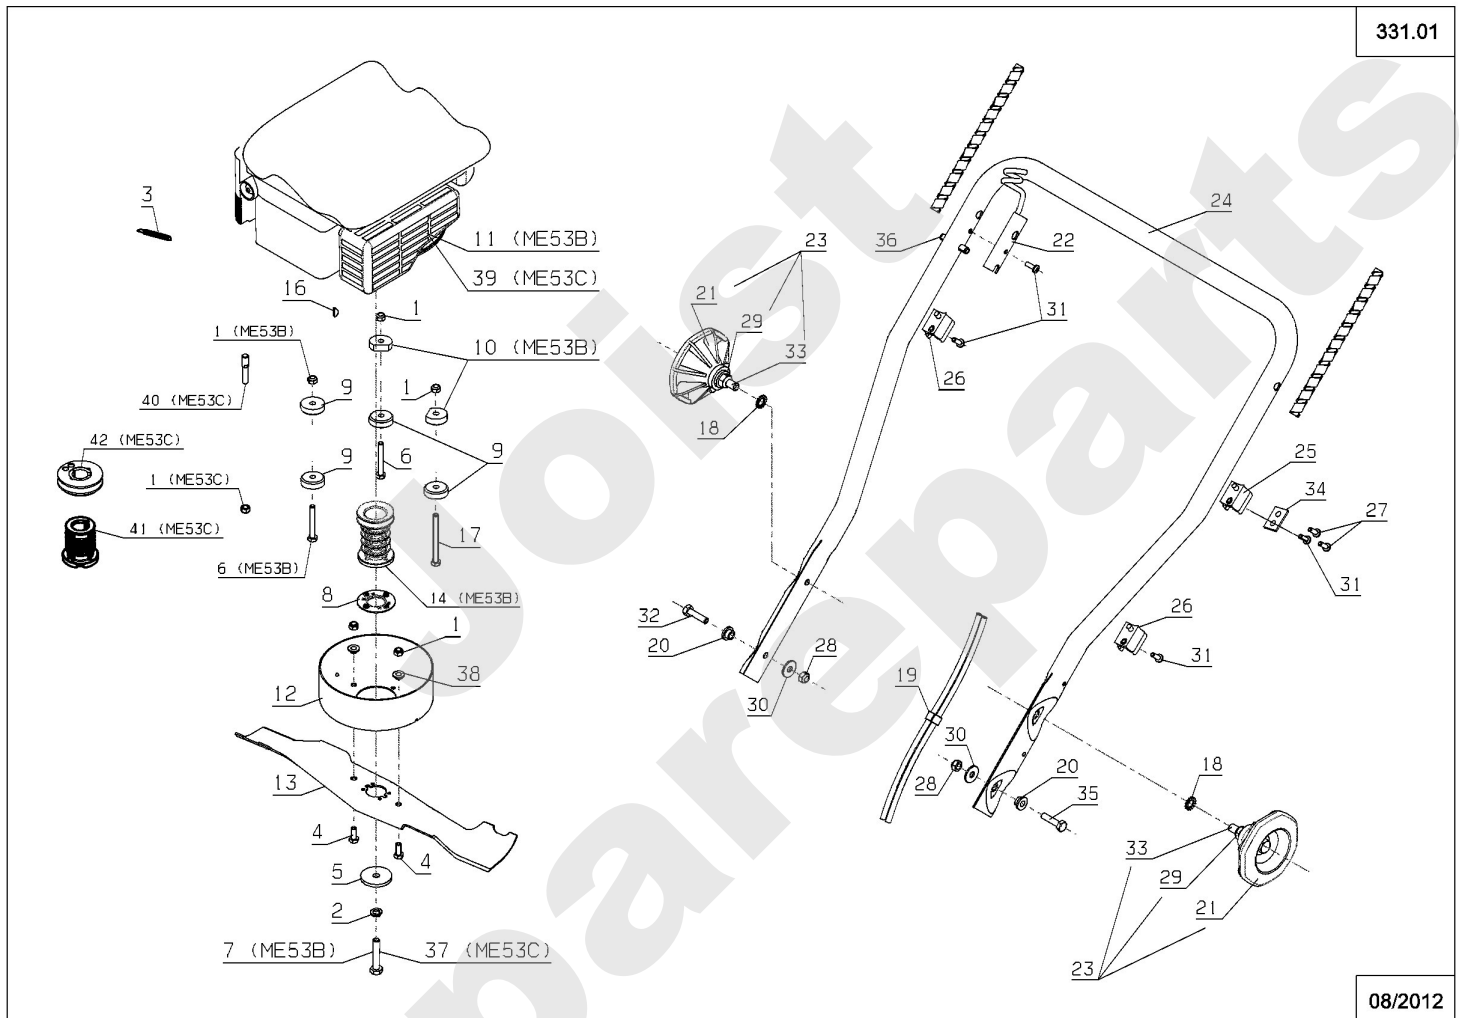

330.01

08/2012

Meilenstein	Teil-Code	Bezeichnung	Menge
1	2021	-> 71205	1
2	5347	SCHRAUBE M8X25	1
3	7035	BEILAGSCHEIBE B8,4	1
4	9022	KUGELLAGER 6002 2RS	1
5	21256	SEEGERING 32X1,2	1
6	23632	SCHEIBE VARIATOR	1
7	24836	BÜCHSE	1
8	42708	STOPFEN GPN 350	1
9	42712	ZWISCHEN FLANSCH	1
10	42733	SCHABER	1
11	42735	SEILFÜHRUNG	1
12	42983	MÄHWERK	1
13	42985	OBERE ABDECKUNG W.	1
14	43021	BEFESTIGUNGSFLANSCH	1
15	71074	STOPMUTTER HM8	1
16	71075	SCHEIBE	1
17	71118	SCHRAUBE M8X35	1
18	5489	SCHRAUB.CBH ST4.219	1
19	71274	SCHEIBE B8.4	1
20	71341	CLIPSMUTTER	1
21	71417	EJOT SCHRAUBE	1
22	1607	-> 37561	1
23	7335	SCHEIBE A 8,4	1
24	7377	BOLZENCLIP	1
25	7915	ÖSE	1
26	22011	SCHRAUBE M 8X20	1
27	23029	GELENKBÜCHSE	1
28	42701	EINSATZ	1
29	42919	GUMMILAPPEN + FEDER	1
30	42732	GUMMILAPPENACHSE	1
31	42741	HALTERUNG	1
32	43054	SCHEIBE	1
33	71073	-> 5232	1

Meilenstein	Teil-Code	Bezeichnung	Menge
34	71183	SCHRAUBE M5X20	1
35	42740	FEDER	1
36	20564	SCHEIBE 5,5	1
37	50032	ANTRIEBSVERKLEIDUNG	1

Joist
Spareparts

Meilenstein	Teil-Code	Bezeichnung	Menge
1	2021	-> 71205	1
2	2244	-> 71052	1
3	5203	SPANNFEDER	1
4	7334	-> 71413	1
5	7341	SCHEIBE 10,3X49X5	1
6	20513	SECHSKANTSCHRAUBE H	1
7	22010	SCHRAUBE 3/8-24	1
8	24006	SCHERSCHEIBE	1
9	42758	MOT.BEFES.SCHEIBE	1
10	42759	BEF.ABGESCH.SCHEIBE	1
11	42601	MOT B/S INTEK EDGE6	1
12	42696	SCHUTZ	1
13	MZ53E	MESSER FÜR BIO CUT	1
14	42717	MESSERFLANSCH	1
16	71127	KEIL	1
17	71199	SECHSKANTSCH.HM8X90	1
18	2017	-> 71343	1
19	20597	KABELABSTABDSTÜCK	1
20	23033	FUHRUNGSRING	1
21	24615	SCHRAUBGRIFF	1
22	41416	ANLASSER HALTERUNG	1
23	42903	SCHRAUBGRIFF KPLT	1
24	42986	LENKSTANGENTEIL	1
25	43085	VERSTELLBARER ANSC.	1
26	43105	KABELANSCHLAG	1
27	71082	EJOT SCH.PT KA40X12	1
28	71073	-> 5232	1
29	71074	STOPMUTTER HM8	1
30	71096	BEILAGSCHEIBE B6,4	1
31	71279	SCHRAUB B4.2-13 4.6	1
32	71330	SCHRAUBE TH M6X25	1
33	71377	SCHRAUBE H M8X45	1
34	43117	FLANSCH	1