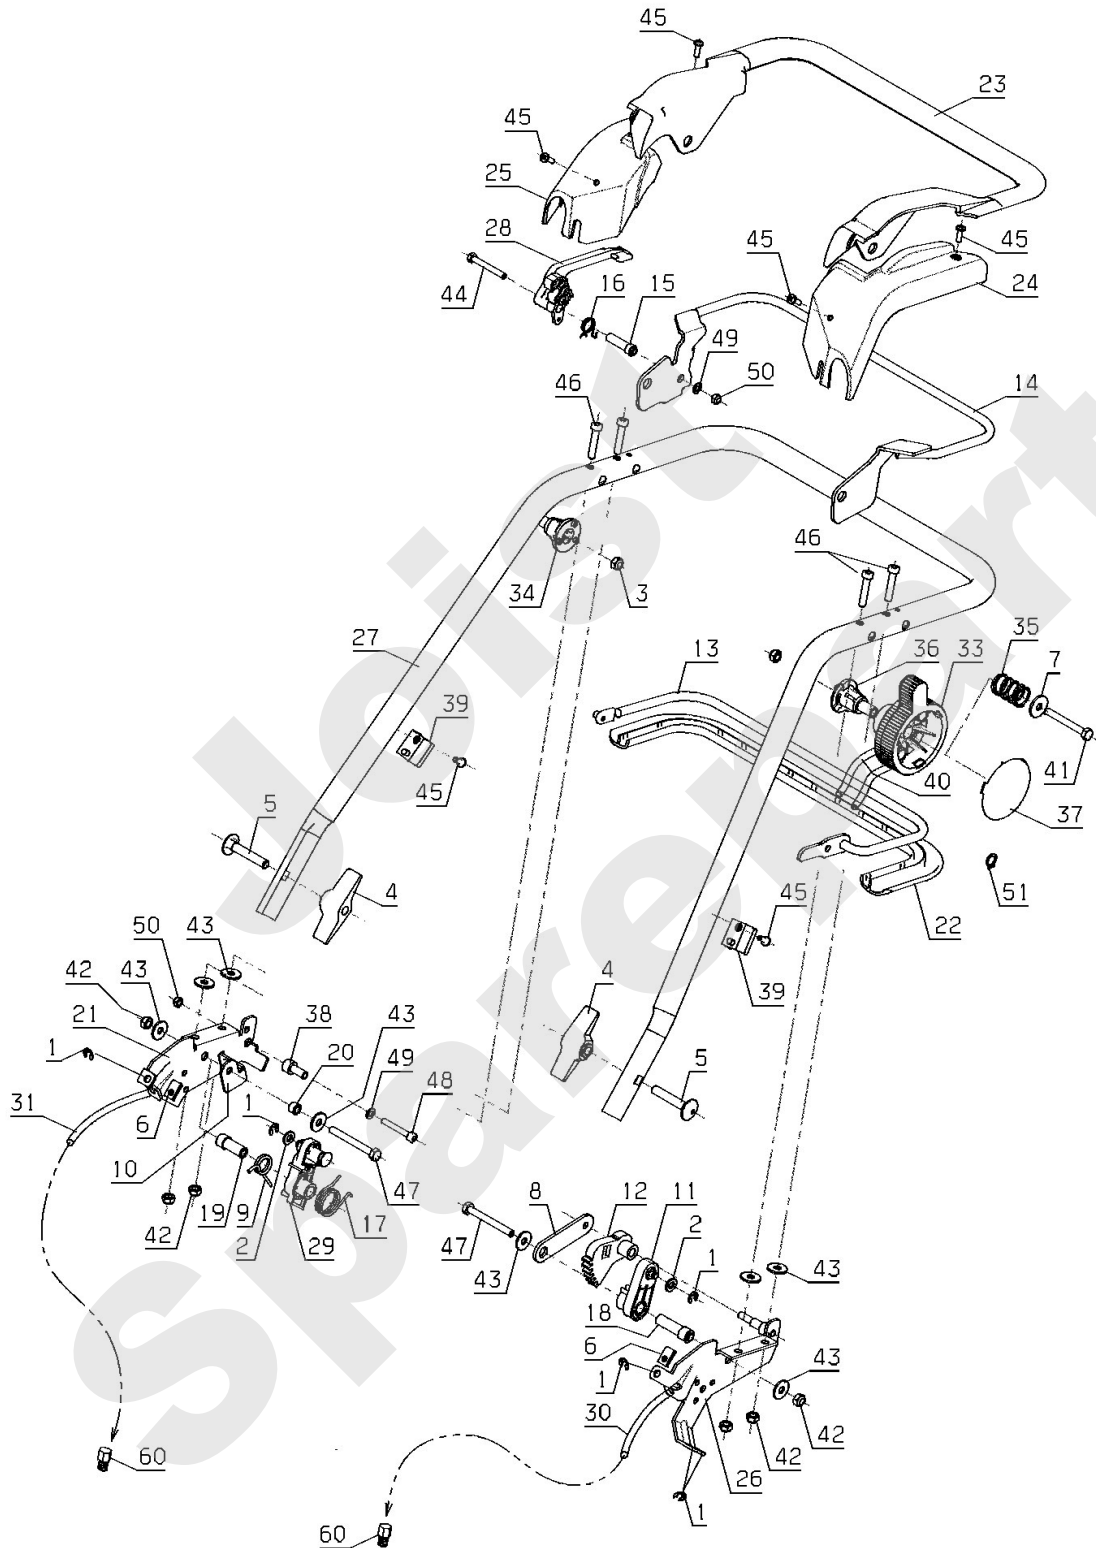

ME53C

332.02

10/2012

Meilenstein	Teil-Code	Bezeichnung	Menge
1	1540	SEEGERING	1
2	2235	SCHEIBE A 6.4	1
3	5232	-> 71201	1
4	7036	-> 24610	1
5	20520	SCHRAUBE M8 X 45	1
6	21436	CLIPSMUTTER	1
7	22029	BEILAGSCHEIBE B 6,5	1
8	41211	VERSTÄRKUNG	1
9	41422	FEDER	1
10	41507	KABELTRÄGER ANSCH.	1
11	41512	ANTRIEBSRITZEL	1
12	41513	ANTRIEBSVERZAHNTES.	1
13	41515	ANTRIEBSBÜGEL	1
14	41516	BÜGEL	1
15	41517	HÜLSE	1
16	41520	FEDER	1
17	41533	FEDER	1
18	41540	LINKES GELENK	1
19	41541	RECHTES GELENK	1
20	41544	RECHTE HÜLSE	1
21	41529	RECHTE HALTERUNG	1
22	41600	VORD.BÜGEL VERKLEID	1
23	41601	WEISSE VERKLEIDUNG	1
24	41602	LINKE ABDECKUNG W.	1
25	41603	RECHTE ABDECKUNG W.	1
26	41795	LINKE HALTERUNG	1
27	41807	OBER.LENKSTANGETEIL	1
28	41808	HACKEN	1
29	41809	ANTRIEB	1
30	42723	MOTORBREMSEKABEL	1
31	42767	KUPPL.KABEL+ANSCHL.	1
33	43062	VARIO HEBEL	1
34	43063	GASHEBELSFÜHRUNG	1