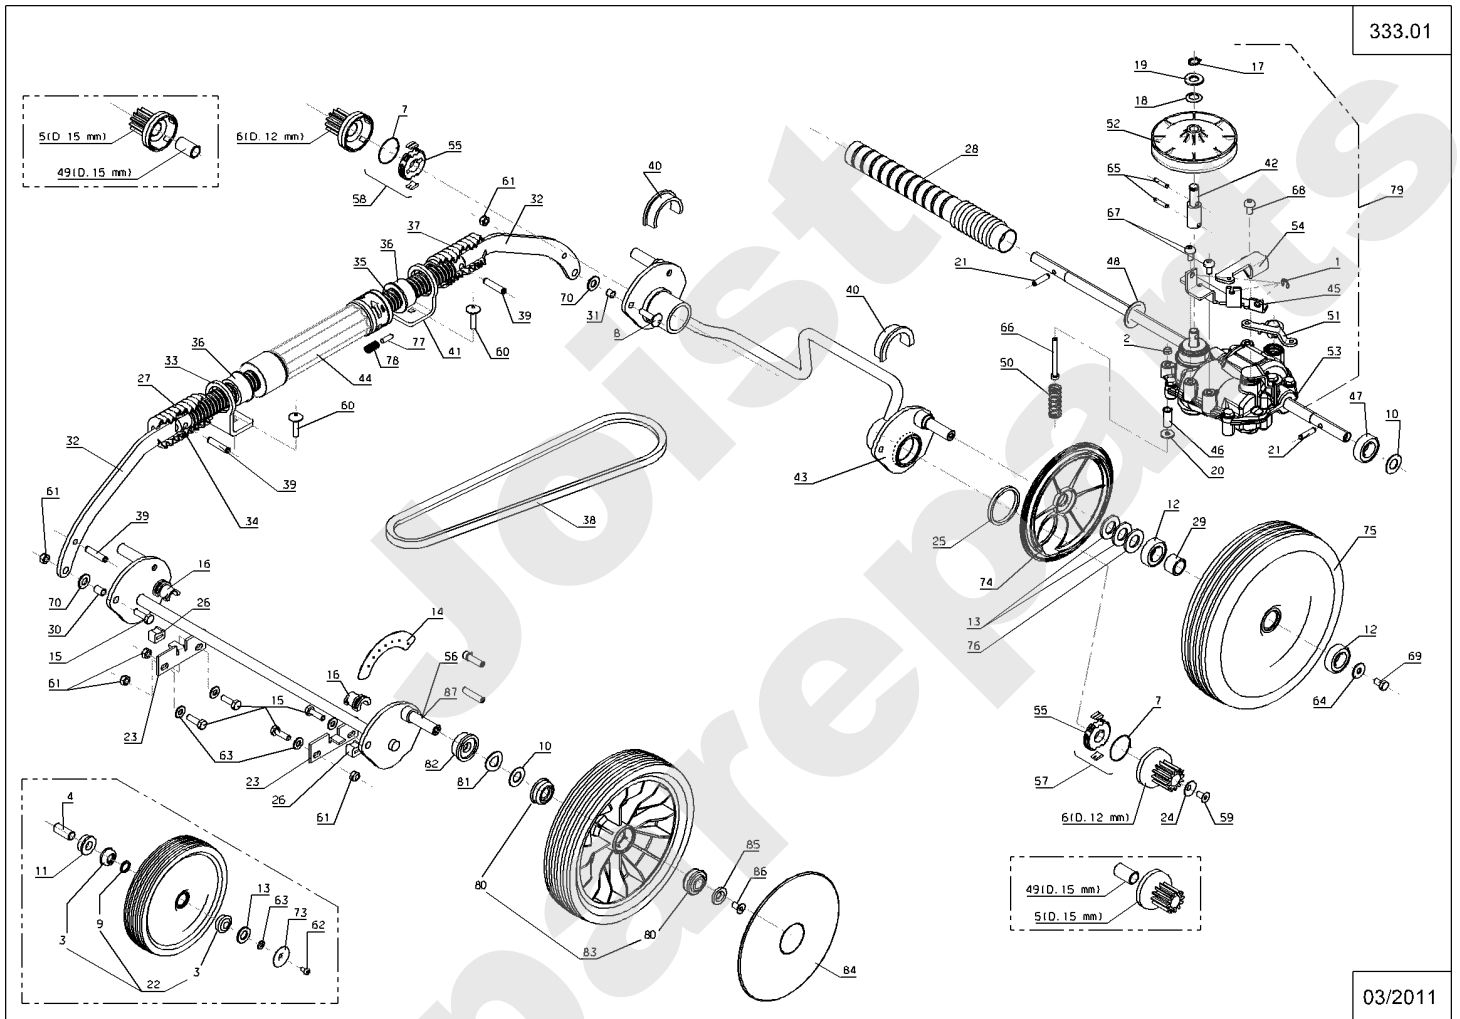

Joist  
Spareparts

ME53B

332.01

03/2009

Meilenstein	Teil-Code	Bezeichnung	Menge
1	1540	SEEGERING	1
2	2235	SCHEIBE A 6.4	1
3	5232	-> 71201	1
4	7036	-> 24610	1
5	20520	SCHRAUBE M8 X 45	1
6	21436	CLIPSMUTTER	1
7	22029	BEILAGSCHEIBE B 6,5	1
8	41211	VERSTÄRKUNG	1
9	41422	FEDER	1
10	41507	KABELTRÄGER ANSCH.	1
11	41512	ANTRIEBSRITZEL	1
12	41513	ANTRIEBSVERZAHNTES.	1
13	41515	ANTRIEBSBÜGEL	1
14	41516	BÜGEL	1
15	41517	HÜLSE	1
16	41520	FEDER	1
17	41533	FEDER	1
18	41540	LINKES GELENK	1
19	41541	RECHTES GELENK	1
20	41544	RECHTE HÜLSE	1
21	41568	RECHTE HALTERUNG	1
22	41600	VORD.BÜGEL VERKLEID	1
23	41601	WEISSE VERKLEIDUNG	1
24	41602	LINKE ABDECKUNG W.	1
25	41603	RECHTE ABDECKUNG W.	1
26	41795	LINKE HALTERUNG	1
27	41807	OBER.LENKSTANGETEIL	1
28	41808	HACKEN	1
29	41809	ANTRIEB	1
30	42723	MOTORBREMSEKABEL	1
31	42767	KUPPL.KABEL+ANSCHL.	1
32	42729	GASKABEL BS INTEK60	1
33	43062	VARIO HEBEL	1

Meilenstein	Teil-Code	Bezeichnung	Menge
1	1540	SEEGERING	1
2	1607	-> 37561	1
3	5015	NADELHÜLSE	1
4	5019	BUECHSE RADACHSE	1
5	5323	ZAHNRAD	1
6	35399	ZAHNRAD	1
7	5329	SPERRLINKEFEDER	1
8	5496	SCHRAUBE M6X20	1
9	5568	RING	1
10	6011	SCHEIBE 12,2X23,2X1	1
11	7046	HÜLSE	1
12	9022	KUGELLAGER 6002 2RS	1
13	9034	NYLON SCHEIBE	1
14	12179	SCHNITTHÖHE AUFKLEB	1
15	20507	SECHSKANT.HM 6X20	1
16	20539	VORDERBÜCHSE	1
17	20559	SEEGERING	1
18	20561	WELLENSCHEIBE A10	1
19	21036	BEILAGSCHEIBE 10.5	1
20	21481	SCHEIBE	1
21	21609	SPLINTE 5X22	1
22	23274	RAD 200 KOMPL.GRÜN	1
23	24024	AUFLAGBLECH VORNE	1
24	24067	SCHEIBE	1
25	24692	DICHTUNGSSCHEIBE	1
26	24634	SCHWINGUNGSDAEMPFER	1
27	42722	SCHNITTHÖHENSCHUTZB	1
28	41654	BOLZEN SCHUTZROHR	1
29	42097	HÜLSE	1
30	42704	VORD SCHNITT BÜCHSE	1
31	42706	HINT SCHNITT BÜCHSE	1
32	42713	SCHNITT GESTÄNGE	1
33	42714	HALTERUNG	1