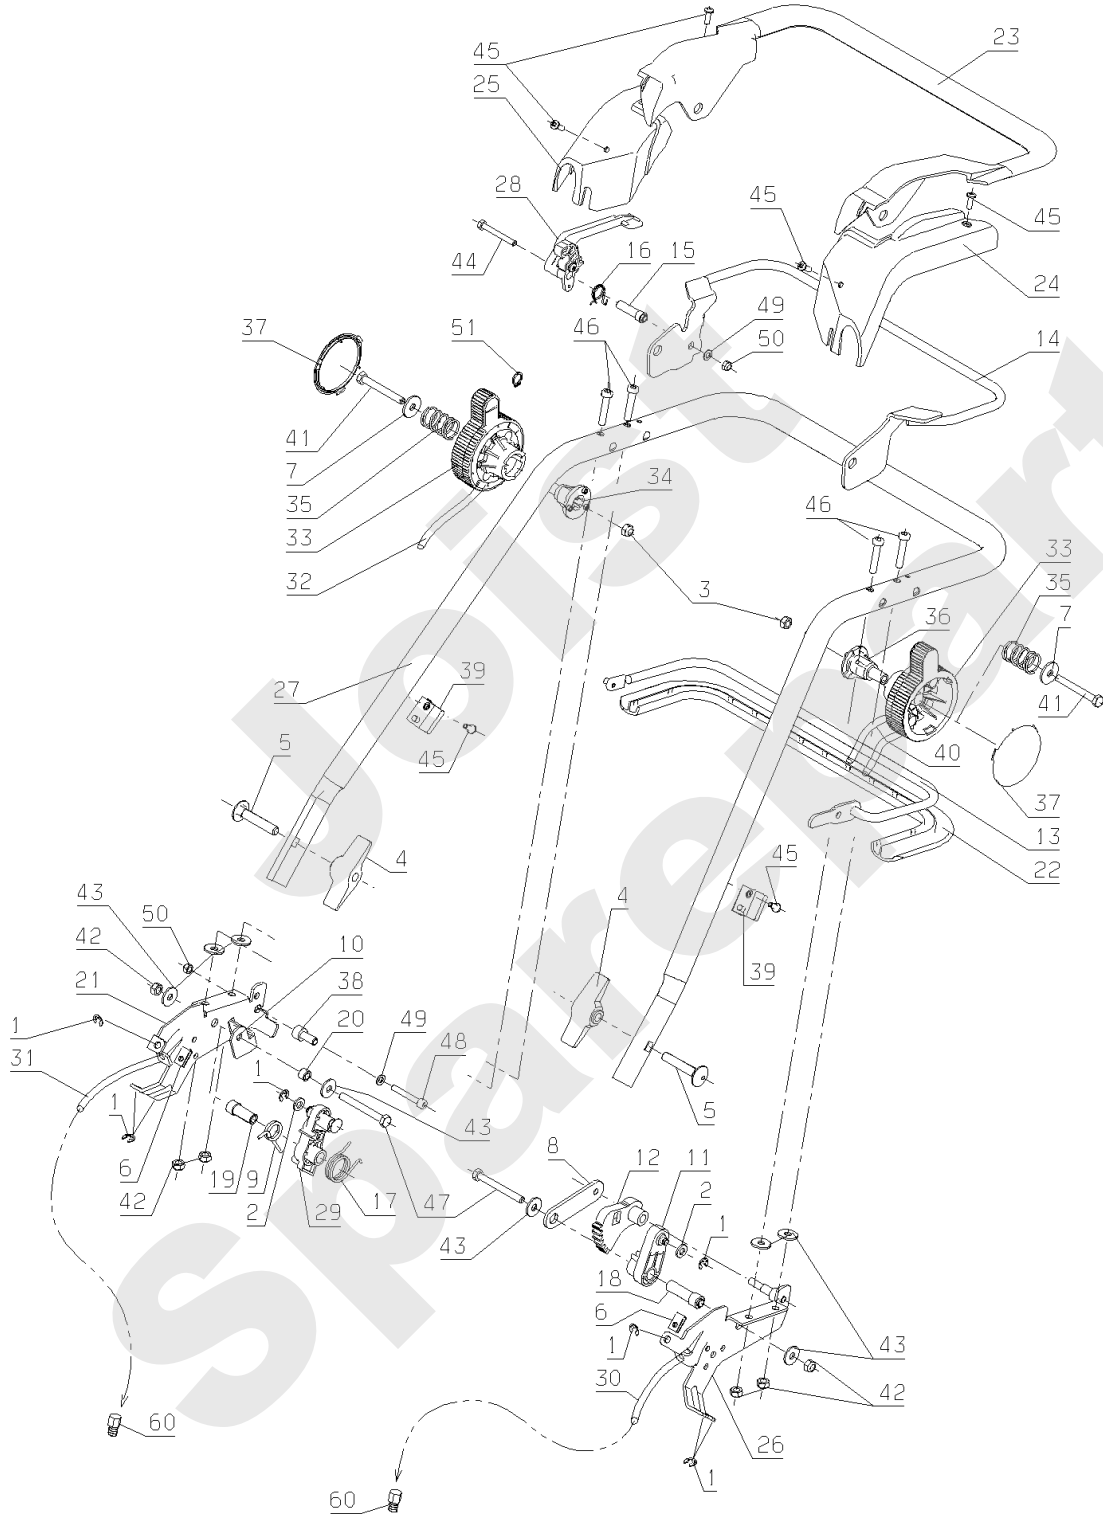

ME53B

332.01

03/2009

Meilenstein	Teil-Code	Bezeichnung	Menge
1	1540	SEEGERING	1
2	2235	SCHEIBE A 6.4	1
3	5232	-> 71201	1
4	7036	-> 24610	1
5	20520	SCHRAUBE M8 X 45	1
6	21436	CLIPSMUTTER	1
7	22029	BEILAGSCHEIBE B 6,5	1
8	41211	VERSTÄRKUNG	1
9	41422	FEDER	1
10	41507	KABELTRÄGER ANSCH.	1
11	41512	ANTRIEBSRITZEL	1
12	41513	ANTRIEBSVERZAHNTES.	1
13	41515	ANTRIEBSBÜGEL	1
14	41516	BÜGEL	1
15	41517	HÜLSE	1
16	41520	FEDER	1
17	41533	FEDER	1
18	41540	LINKES GELENK	1
19	41541	RECHTES GELENK	1
20	41544	RECHTE HÜLSE	1
21	41568	RECHTE HALTERUNG	1
22	41600	VORD.BÜGEL VERKLEID	1
23	41601	WEISSE VERKLEIDUNG	1
24	41602	LINKE ABDECKUNG W.	1
25	41603	RECHTE ABDECKUNG W.	1
26	41795	LINKE HALTERUNG	1
27	41807	OBER.LENKSTANGETEIL	1
28	41808	HACKEN	1
29	41809	ANTRIEB	1
30	42723	MOTORBREMSEKABEL	1
31	42767	KUPPL.KABEL+ANSCHL.	1
32	42729	GASKABEL BS INTEK60	1
33	43062	VARIO HEBEL	1