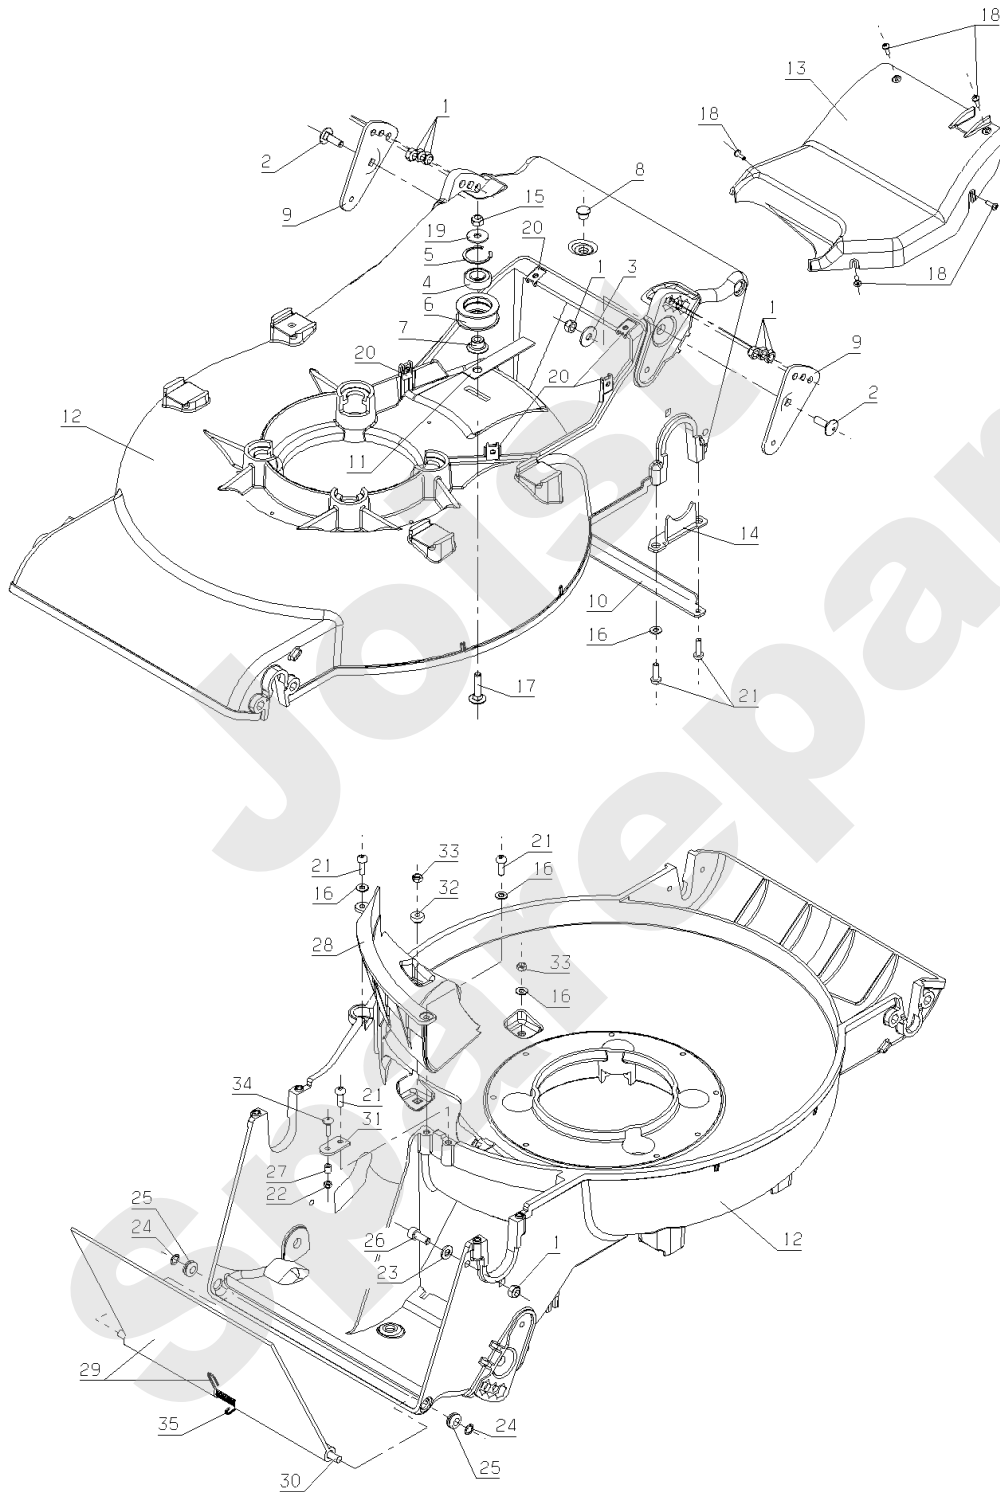

ME53B

330.01

11-2004

Meilenstein	Teil-Code	Bezeichnung	Menge
1	2021	-> 71205	1
2	5347	SCHRAUBE M8X25	1
3	7035	BEILAGSCHEIBE B8,4	1
4	9022	KUGELLAGER 6002 2RS	1
5	21256	SEEGERING 32X1,2	1
6	23632	SCHEIBE VARIATOR	1
7	24836	BÜCHSE	1
8	42708	STOPFEN GPN 350	1
9	42712	ZWISCHEN FLANSCH	1
10	42733	SCHABER	1
11	42735	SEILFÜHRUNG	1
12	42983	MÄHWERK	1
13	42985	OBERE ABDECKUNG W.	1
14	43021	BEFESTIGUNGSFLANSCH	1
15	71074	STOPMUTTER HM8	1
16	71075	SCHEIBE	1
17	71118	SCHRAUBE M8X35	1
18	5489	SCHRAUB.CBH ST4.219	1
19	71274	SCHEIBE B8.4	1
20	71341	CLIPSMUTTER	1
21	71417	EJOT SCHRAUBE	1
22	1607	-> 37561	1
23	7335	SCHEIBE A 8,4	1
24	7377	BOLZENCLIP	1
25	7915	ÖSE	1
26	22011	SCHRAUBE M 8X20	1
27	23029	GELENKBÜCHSE	1
28	42701	EINSATZ	1
29	42919	GUMMILAPPEN + FEDER	1
30	42732	GUMMILAPPENACHSE	1
31	42741	HALTERUNG	1
32	43054	SCHEIBE	1
33	71073	-> 5232	1

Meilenstein	Teil-Code	Bezeichnung	Menge
34	71183	SCHRAUBE M5X20	1
35	42740	FEDER	1
36	20564	SCHEIBE 5,5	1
37	50032	ANTRIEBSVERKLEIDUNG	1

Joist  
Spareparts

Meilenstein	Teil-Code	Bezeichnung	Menge
1	2021	-> 71205	1
2	2244	-> 71052	1
3	5203	SPANNFEDER	1
4	7334	-> 71413	1
5	7341	SCHEIBE 10,3X49X5	1
6	20513	SECHSKANTSCHRAUBE H	1
7	22010	SCHRAUBE 3/8-24	1
8	24006	SCHERSCHEIBE	1
9	42758	MOT.BEFES.SCHEIBE	1
10	42759	BEF.ABGESCH.SCHEIBE	1
11	42601	MOT B/S INTEK EDGE6	1
12	42696	SCHUTZ	1
13	MZ53E	MESSER FÜR BIO CUT	1
14	42717	MESSERFLANSCH	1
16	71127	KEIL	1
17	71199	SECHSKANTSCH.HM8X90	1
18	2017	-> 71343	1
19	20597	KABELABSTABDSTÜCK	1
20	23033	FUHRUNGSRING	1
21	24615	SCHRAUBGRIFF	1
22	41416	ANLASSER HALTERUNG	1
23	42903	SCHRAUBGRIFF KPLT	1
24	42986	LENKSTANGENTEIL	1
25	43085	VERSTELLBARER ANSC.	1
26	43105	KABELANSCHLAG	1
27	71082	EJOT SCH.PT KA40X12	1
28	71073	-> 5232	1
29	71074	STOPMUTTER HM8	1
30	71096	BEILAGSCHEIBE B6,4	1
31	71279	SCHRAUB B4.2-13 4.6	1
32	71330	SCHRAUBE TH M6X25	1
33	71377	SCHRAUBE H M8X45	1
34	43117	FLANSCH	1