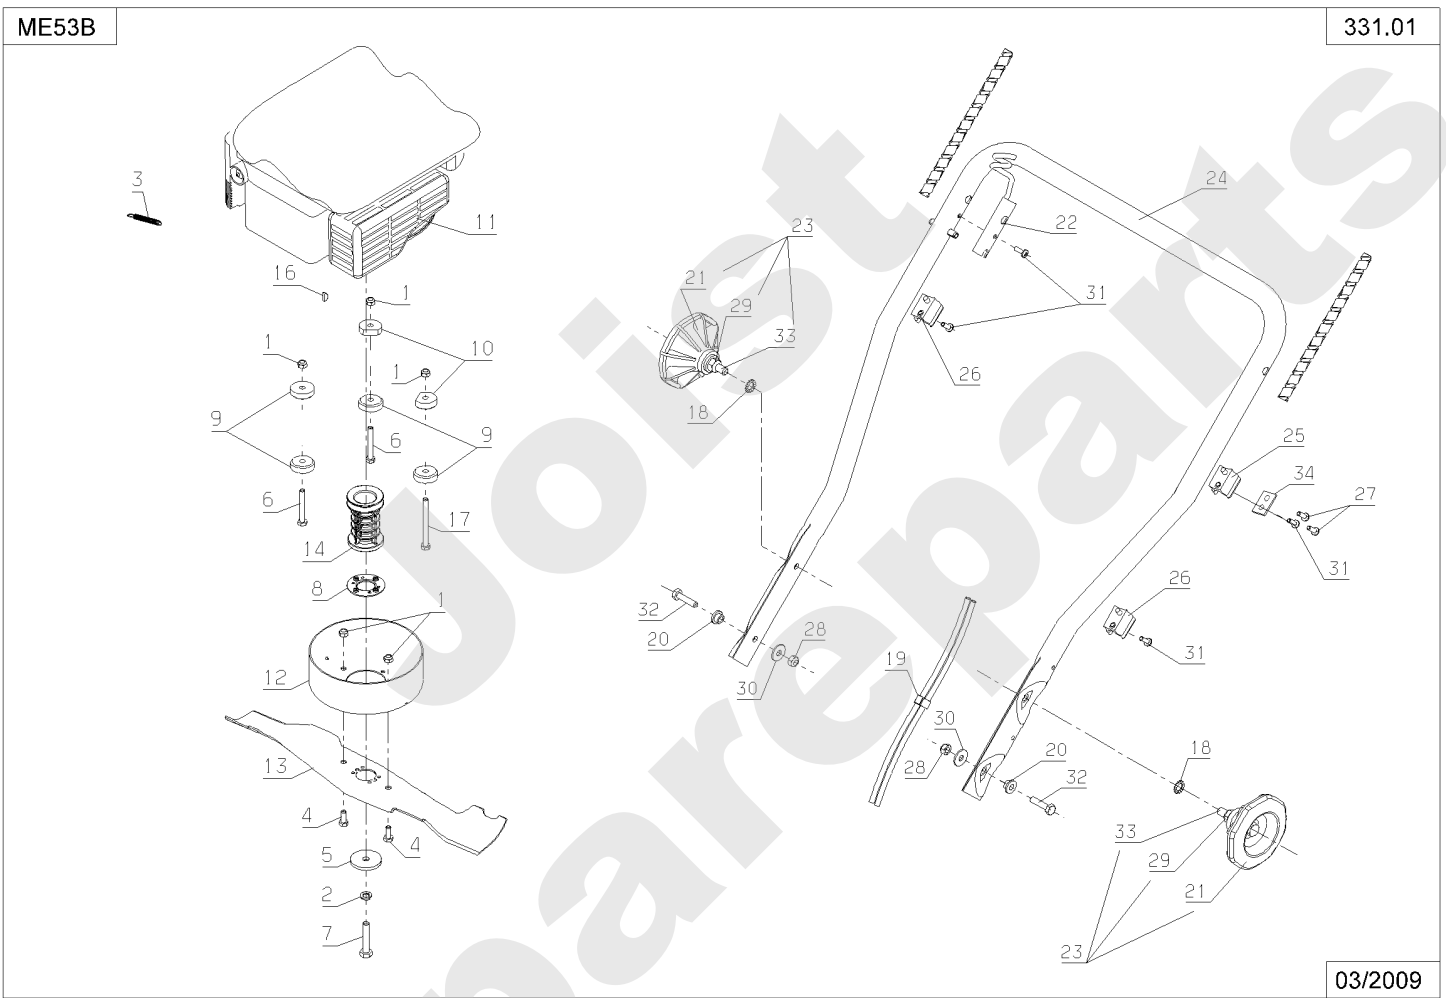

ME53B

330.01

11-2004

Meilenstein	Teil-Code	Bezeichnung	Menge
1	2021	-> 71205	1
2	5347	SCHRAUBE M8X25	1
3	7035	BEILAGSCHEIBE B8,4	1
4	9022	KUGELLAGER 6002 2RS	1
5	21256	SEEGERING 32X1,2	1
6	23632	SCHEIBE VARIATOR	1
7	24836	BÜCHSE	1
8	42708	STOPFEN GPN 350	1
9	42712	ZWISCHEN FLANSCH	1
10	42733	SCHABER	1
11	42735	SEILFÜHRUNG	1
12	42983	MÄHWERK	1
13	42985	OBERE ABDECKUNG W.	1
14	43021	BEFESTIGUNGSFLANSCH	1
15	71074	STOPMUTTER HM8	1
16	71075	SCHEIBE	1
17	71118	SCHRAUBE M8X35	1
18	5489	SCHRAUB.CBH ST4.219	1
19	71274	SCHEIBE B8.4	1
20	71341	CLIPSMUTTER	1
21	71417	EJOT SCHRAUBE	1
22	1607	-> 37561	1
23	7335	SCHEIBE A 8,4	1
24	7377	BOLZENCLIP	1
25	7915	ÖSE	1
26	22011	SCHRAUBE M 8X20	1
27	23029	GELENKBÜCHSE	1
28	42701	EINSATZ	1
29	42919	GUMMILAPPEN + FEDER	1
30	42732	GUMMILAPPENACHSE	1
31	42741	HALTERUNG	1
32	43054	SCHEIBE	1
33	71073	-> 5232	1

Meilenstein	Teil-Code	Bezeichnung	Menge
34	71183	SCHRAUBE M5X20	1
35	42740	FEDER	1
36	20564	SCHEIBE 5,5	1
37	50032	ANTRIEBSVERKLEIDUNG	1

Joist  
Spareparts

Meilenstein	Teil-Code	Bezeichnung	Menge
1	2021	-> 71205	1
2	2244	-> 71052	1
3	5203	SPANNFEDER	1
4	7334	-> 71413	1
5	7341	SCHEIBE 10,3X49X5	1
6	20513	SECHSKANTSCHRAUBE H	1
7	22010	SCHRAUBE 3/8-24	1
8	24006	SCHERSCHEIBE	1
9	42758	MOT.BEFES.SCHEIBE	1
10	42759	BEF.ABGESCH.SCHEIBE	1
11	42601	MOT B/S INTEK EDGE6	1
12	42696	SCHUTZ	1
13	MZ53E	MESSER FÜR BIO CUT	1
14	42717	MESSERFLANSCH	1
16	71127	KEIL	1
17	71199	SECHSKANTSCH.HM8X90	1
18	2017	-> 71343	1
19	20597	KABELABSTABDSTÜCK	1
20	23033	FUHRUNGSRING	1
21	24615	SCHRAUBGRIFF	1
22	41416	ANLASSER HALTERUNG	1
23	42903	SCHRAUBGRIFF KPLT	1
24	42986	LENKSTANGENTEIL	1
25	43085	VERSTELLBARER ANSC.	1
26	43105	KABELANSCHLAG	1
27	71082	EJOT SCH.PT KA40X12	1
28	71073	-> 5232	1
29	71074	STOPMUTTER HM8	1
30	71096	BEILAGSCHEIBE B6,4	1
31	71279	SCHRAUB B4.2-13 4.6	1
32	71330	SCHRAUBE TH M6X25	1
33	71377	SCHRAUBE H M8X45	1
34	43117	FLANSCH	1